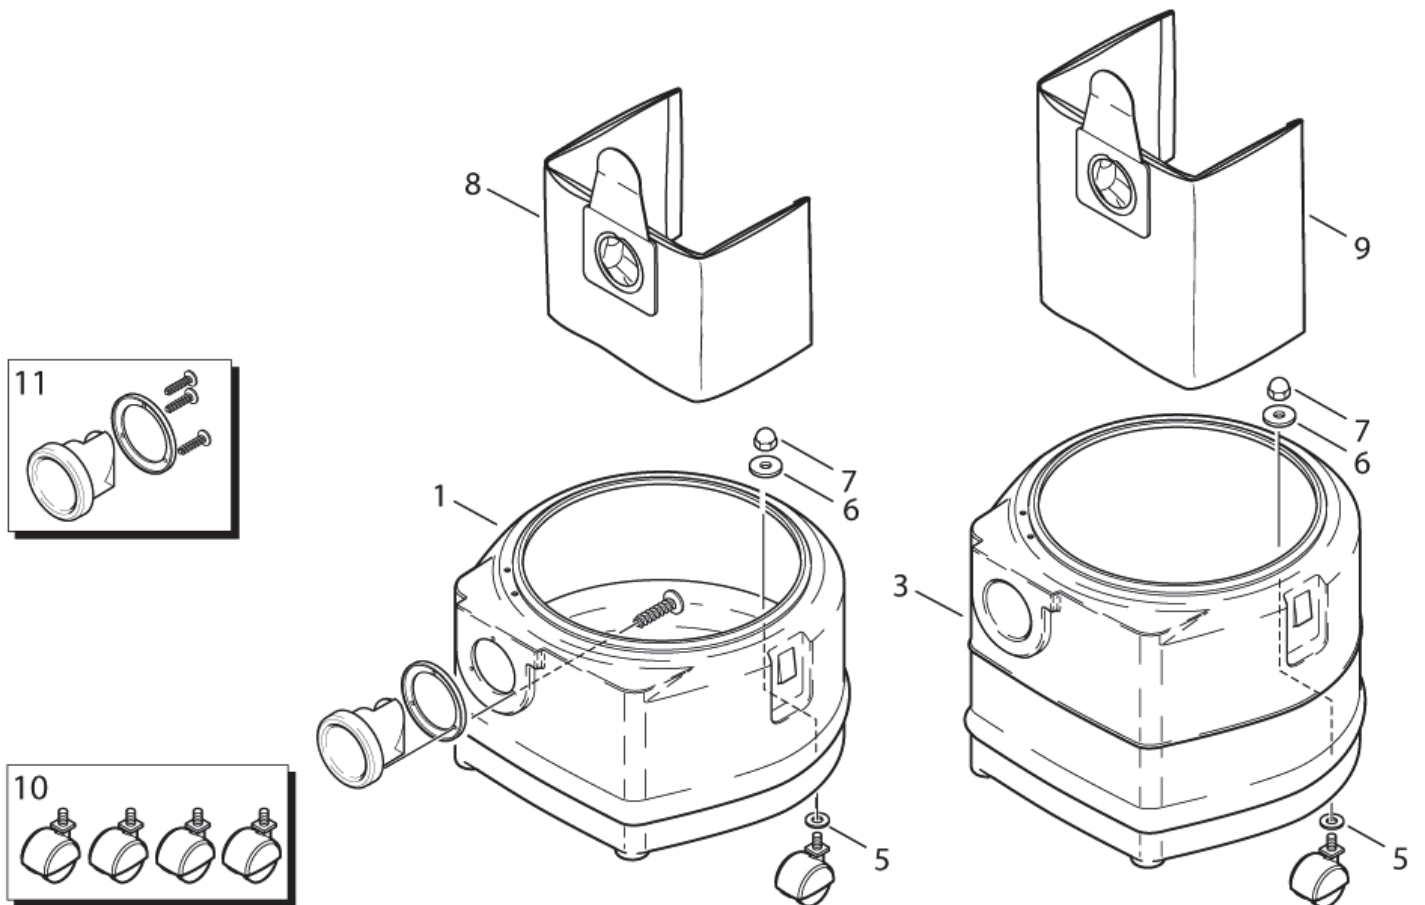

BEHÄLTER

AERO 400, 440, 640, 840

11-09-2012

ET-Liste-Nr.
AERO40006

7

BEHÄLTER

AERO 400, 440, 640, 840

11-09-2012

ET-Liste-Nr.
AERO40006

8

Pos	Artikelnr.	Me	Beschreibung	
1	65246	1	Behaelter aero II 18l unb edruckt blau P	AERO 400, 440, 5 GALLON
3	65247	1	Behälter aero II 25l unbe dr. blau (Ers. f. 65256)	AERO 640
5	61276	1	Dichtscheibe ø8,5xø18x1	
6	2793	1	CW Scheibe 8,4x2,0 A ISO 7093-1 zn	
7	1800515	1	Sicherungsmutter M8	
8	61156	1	Filtersack AERO 400-440 Set 5	AERO 400, 440,AERO 5 GALLON
9	60910	1	Filtersack AERO 600-840 Set 5	AERO 640, 840 A,AERO 7 GALLON AS/E
10	60608	1	Lenkrollen-Set (4 St) (Ersatz f. 302000943)	
11	302000942	1	nicht mehr lieferbar Einlassfitting DN 50