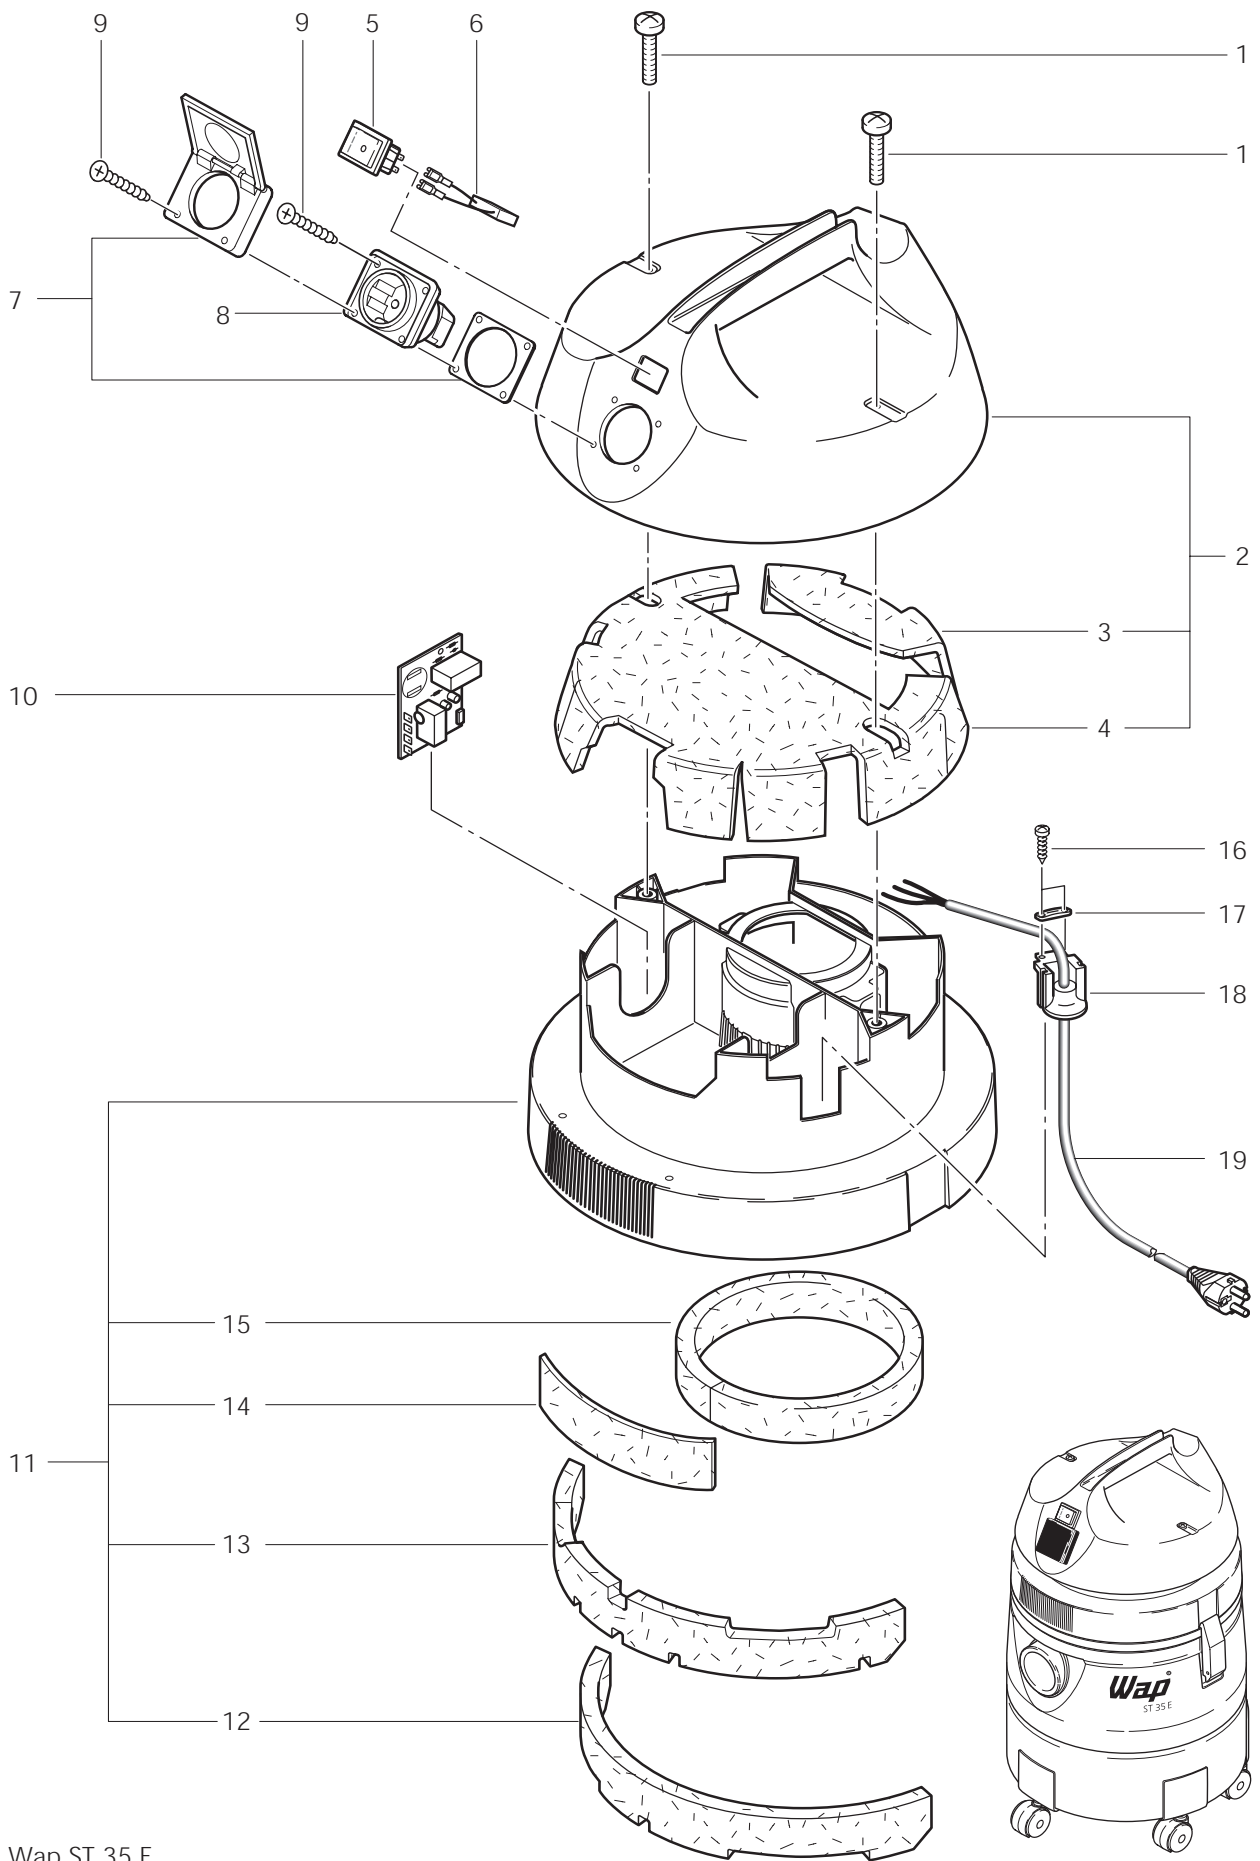

Ersatzteilliste
Spare Parts List
Pièces détachées

ST 15

ST 25

ST 35 E

54657
010395

Ersatzteile auf www.gluesing.net

Wap ST 15 / ST 25

POS.	NO.	BEZEICHNUNG	DESIGNATION	DESIGNATION
1	18562	Linsenschraube M5x25 DIN 7985	Lens head counters. screw	Vis tete plate
2	54851	Haube	Cover	Capot
3	54862	Absorber	Soundproofing pad	Pièce isolante
4		Absorber	Soundproofing pad	Pièce isolante
5	30168	Schalter	Switch	Interrupteur
6	48333	Entstörfilter	Screening filter	Filtre antiparasite
7	18113	Absorber	Soundproofing pad	Pièce isolante
8	54852	Spannplatte mit Absorber	Clamping plate	Plaque de serrage
9	45731	Filter	Filter	Filtre
10	54855	Absorber	Soundproofing pad	Pièce isolante
11	54857	Absorber	Soundproofing pad	Pièce isolante
12	54856	Absorber	Soundproofing pad	Pièce isolante
13	11254	Schraube PT 3,5x10	Screw	Vis autotaraudeuse
14	18120	Lasche	Strap	Eclisse
15	18116	Knickschutztülle	Cable grommet	Protection de fléchir
16	14797	Anschlußleitung	Power cable	Câble électrique

Wap ST 35 E

POS.	NO.	BEZEICHNUNG	DESIGNATION	DESIGNATION
1	18562	Linsenschraube M5x25 DIN 7985	Lens head counters. screw	Vis tete plate
2	54861	Haube	Cover	Capot
3	54862	Absorber	Soundproofing pad	Pièce isolante
4		Absorber	Soundproofing pad	Pièce isolante
5	11992	Schalter	Switch	Interrupteur
6	48333	Entstörfilter	Screening filter	Filtre antiparasite
7	46297	Klappdeckelrahmen		
8	46296	Steckdose	Plug socket	Prise électrique
9	46248	Schraube PT 3,5x18	Screw	Vis autotaraudeuse
10	48753	Einschaltautomatik	Autom.switch on/off system	Disp. autom. mise en marche
11	54852	Spannplatte mit Absorber	Clamping plate	Plaque de serrage
12	54856	Absorber	Soundproofing pad	Pièce isolante
13	54857	Absorber	Soundproofing pad	Pièce isolante
14	45731	Filter	Filter	Filtre
15	54855	Absorber	Soundproofing pad	Pièce isolante
16	11254	Schraube PT 3,5x10	Screw	Vis autotaraudeuse
17	18120	Lasche	Strap	Eclisse
18	18116	Knickschutztülle	Cable grommet	Protection de fléchir
19	14797	Anschlußleitung	Power cable	Câble électrique