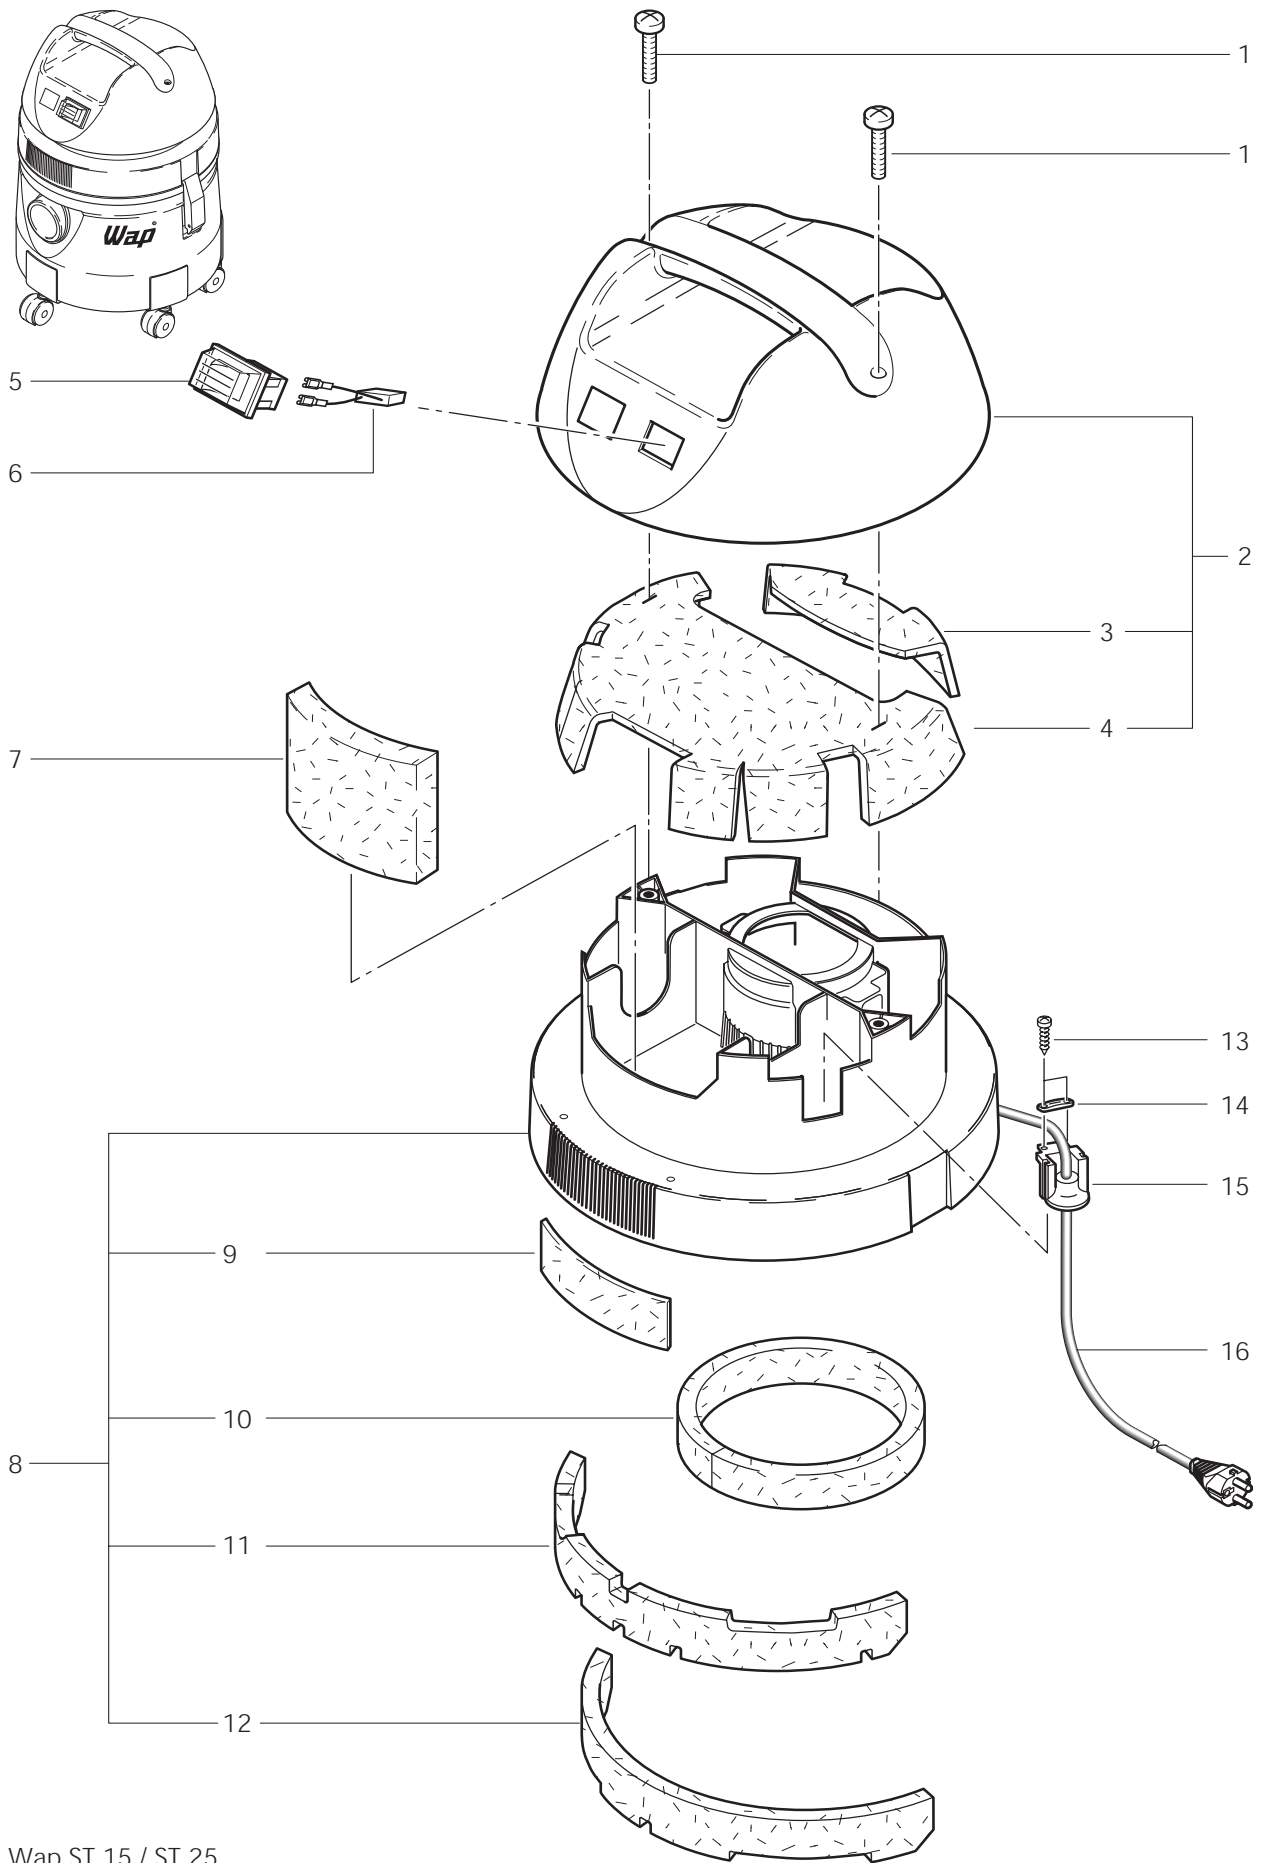

Ersatzteilliste
Spare Parts List
Pièces détachées

ST 15

ST 25

ST 35 E

54657
010395

Ersatzteile auf www.gluesing.net

Wap ST 15 / ST 25

POS.	NO.	BEZEICHNUNG	DESIGNATION	DESIGNATION
1	18562	Linsenschraube M5x25 DIN 7985	Lens head counters. screw	Vis tete plate
2	54851	Haube	Cover	Capot
3	54862	Absorber	Soundproofing pad	Pièce isolante
4		Absorber	Soundproofing pad	Pièce isolante
5	30168	Schalter	Switch	Interrupteur
6	48333	Entstörfilter	Screening filter	Filtre antiparasite
7	18113	Absorber	Soundproofing pad	Pièce isolante
8	54852	Spannplatte mit Absorber	Clamping plate	Plaque de serrage
9	45731	Filter	Filter	Filtre
10	54855	Absorber	Soundproofing pad	Pièce isolante
11	54857	Absorber	Soundproofing pad	Pièce isolante
12	54856	Absorber	Soundproofing pad	Pièce isolante
13	11254	Schraube PT 3,5x10	Screw	Vis autotaraudeuse
14	18120	Lasche	Strap	Eclisse
15	18116	Knickschutztülle	Cable grommet	Protection de fléchir
16	14797	Anschlußleitung	Power cable	Câble électrique

Wap ST 35 E

POS.	NO.	BEZEICHNUNG	DESIGNATION	DESIGNATION
1	18562	Linsenschraube M5x25 DIN 7985	Lens head counters. screw	Vis tete plate
2	54861	Haube	Cover	Capot
3	54862	Absorber	Soundproofing pad	Pièce isolante
4		Absorber	Soundproofing pad	Pièce isolante
5	11992	Schalter	Switch	Interrupteur
6	48333	Entstörfilter	Screening filter	Filtre antiparasite
7	46297	Klappdeckelrahmen		
8	46296	Steckdose	Plug socket	Prise électrique
9	46248	Schraube PT 3,5x18	Screw	Vis autotaraudeuse
10	48753	Einschaltautomatik	Autom.switch on/off system	Disp. autom. mise en marche
11	54852	Spannplatte mit Absorber	Clamping plate	Plaque de serrage
12	54856	Absorber	Soundproofing pad	Pièce isolante
13	54857	Absorber	Soundproofing pad	Pièce isolante
14	45731	Filter	Filter	Filtre
15	54855	Absorber	Soundproofing pad	Pièce isolante
16	11254	Schraube PT 3,5x10	Screw	Vis autotaraudeuse
17	18120	Lasche	Strap	Eclisse
18	18116	Knickschutztülle	Cable grommet	Protection de fléchir
19	14797	Anschlußleitung	Power cable	Câble électrique