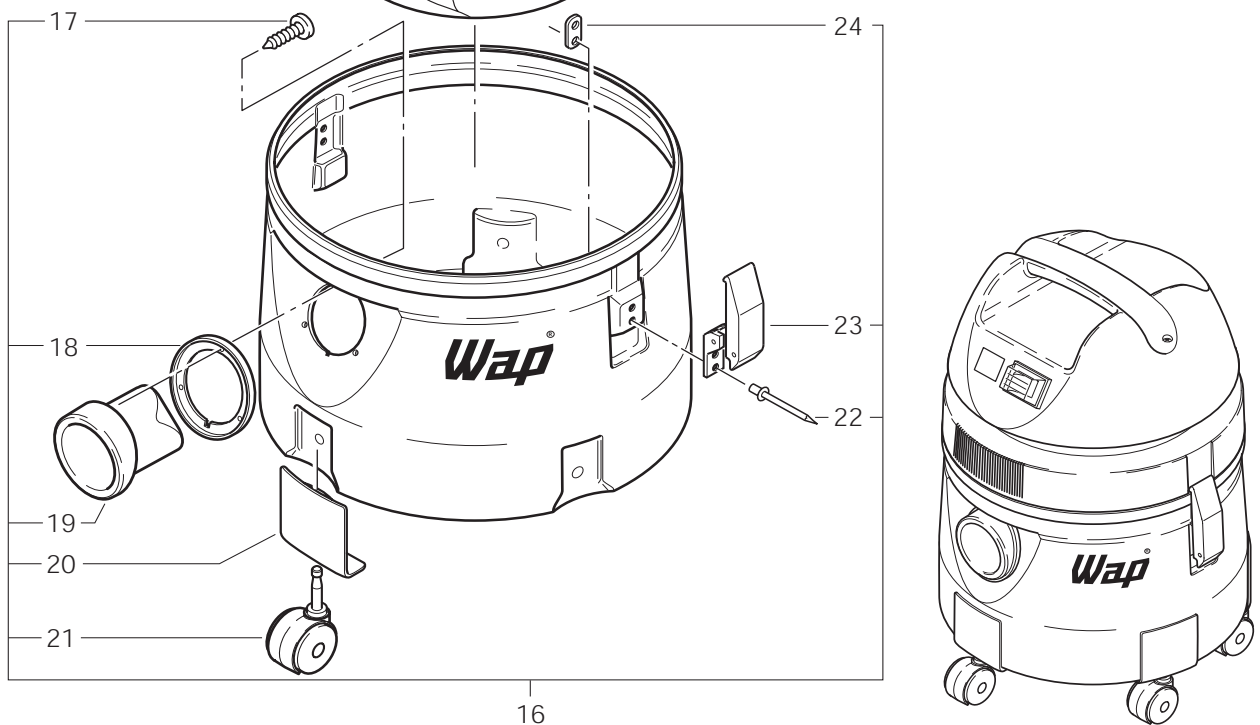

Ersatzteilliste
Spare Parts List
Pièces détachées

ST 15

ST 25

ST 35 E

54657
010395

Ersatzteile auf www.gluesing.net

Wap ST 15 / ST 25

POS.	NO.	BEZEICHNUNG	DESIGNATION	DESIGNATION
1	18562	Linsenschraube M5x25 DIN 7985	Lens head counters. screw	Vis tete plate
2	54851	Haube	Cover	Capot
3	54862	Absorber	Soundproofing pad	Pièce isolante
4		Absorber	Soundproofing pad	Pièce isolante
5	30168	Schalter	Switch	Interrupteur
6	48333	Entstörfilter	Screening filter	Filtre antiparasite
7	18113	Absorber	Soundproofing pad	Pièce isolante
8	54852	Spannplatte mit Absorber	Clamping plate	Plaque de serrage
9	45731	Filter	Filter	Filtre
10	54855	Absorber	Soundproofing pad	Pièce isolante
11	54857	Absorber	Soundproofing pad	Pièce isolante
12	54856	Absorber	Soundproofing pad	Pièce isolante
13	11254	Schraube PT 3,5x10	Screw	Vis autotaraudeuse
14	18120	Lasche	Strap	Eclisse
15	18116	Knickschutztülle	Cable grommet	Protection de fléchir
16	14797	Anschlußleitung	Power cable	Câble électrique

Wap ST 35 E

POS.	NO.	BEZEICHNUNG	DESIGNATION	DESIGNATION
1	18562	Linsenschraube M5x25 DIN 7985	Lens head counters. screw	Vis tete plate
2	54861	Haube	Cover	Capot
3	54862	Absorber	Soundproofing pad	Pièce isolante
4		Absorber	Soundproofing pad	Pièce isolante
5	11992	Schalter	Switch	Interrupteur
6	48333	Entstörfilter	Screening filter	Filtre antiparasite
7	46297	Klappdeckelrahmen		
8	46296	Steckdose	Plug socket	Prise électrique
9	46248	Schraube PT 3,5x18	Screw	Vis autotaraudeuse
10	48753	Einschaltautomatik	Autom.switch on/off system	Disp. autom. mise en marche
11	54852	Spannplatte mit Absorber	Clamping plate	Plaque de serrage
12	54856	Absorber	Soundproofing pad	Pièce isolante
13	54857	Absorber	Soundproofing pad	Pièce isolante
14	45731	Filter	Filter	Filtre
15	54855	Absorber	Soundproofing pad	Pièce isolante
16	11254	Schraube PT 3,5x10	Screw	Vis autotaraudeuse
17	18120	Lasche	Strap	Eclisse
18	18116	Knickschutztülle	Cable grommet	Protection de fléchir
19	14797	Anschlußleitung	Power cable	Câble électrique