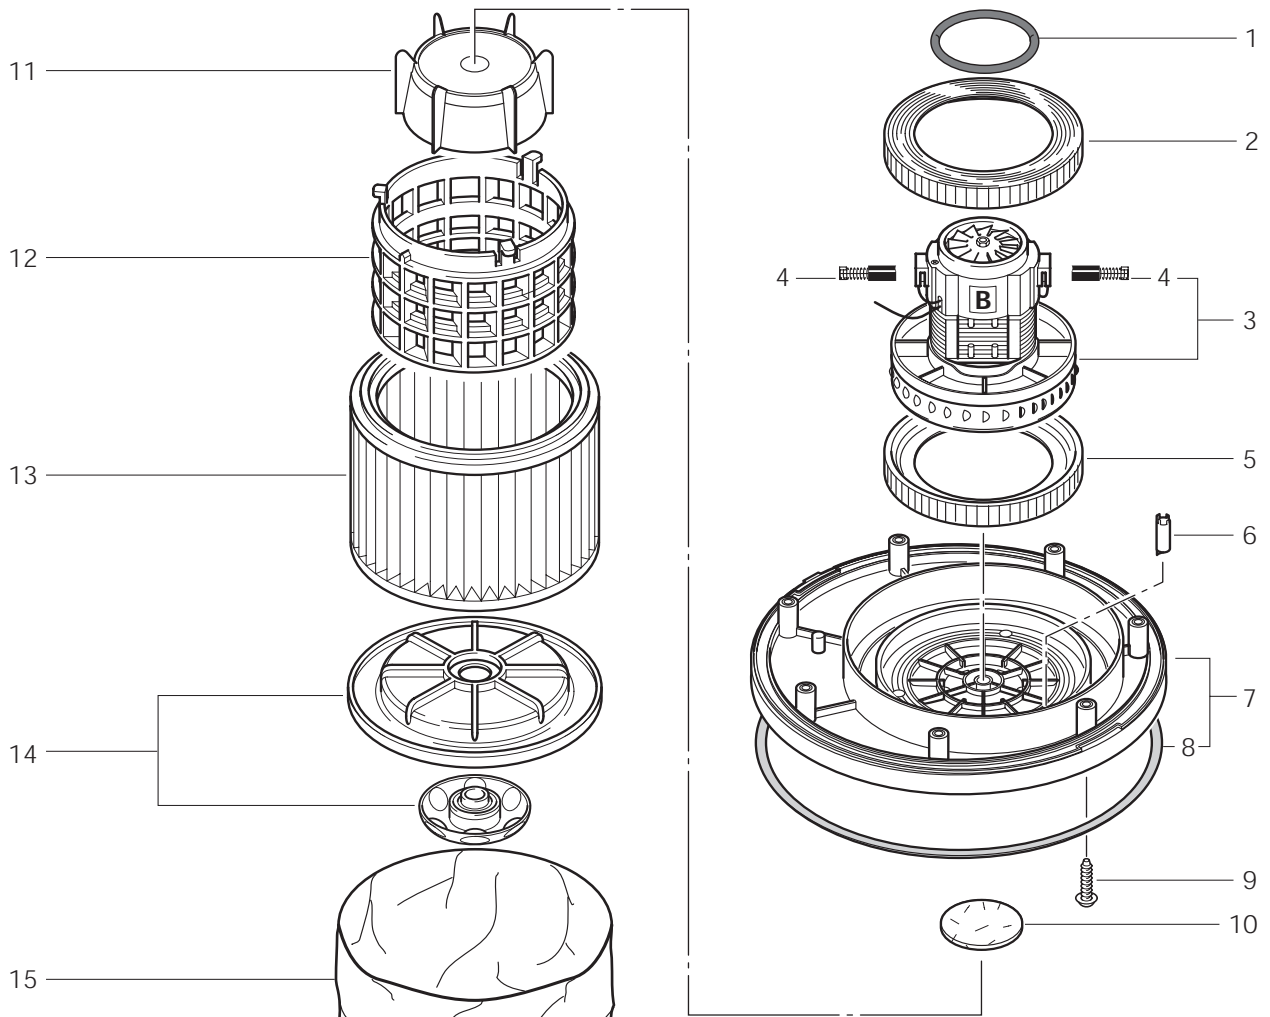

Ersatzteilliste
Spare Parts List
Pièces détachées

ST 15

ST 25

ST 35 E

54657
010395

Ersatzteile auf www.gluesing.net

Wap ST 15 / ST 25

POS.	NO.	BEZEICHNUNG	DESIGNATION	DESIGNATION
1	18562	Linsenschraube M5x25 DIN 7985	Lens head counters. screw	Vis tete plate
2	54851	Haube	Cover	Capot
3	54862	Absorber	Soundproofing pad	Pièce isolante
4		Absorber	Soundproofing pad	Pièce isolante
5	30168	Schalter	Switch	Interrupteur
6	48333	Entstörfilter	Screening filter	Filtre antiparasite
7	18113	Absorber	Soundproofing pad	Pièce isolante
8	54852	Spannplatte mit Absorber	Clamping plate	Plaque de serrage
9	45731	Filter	Filter	Filtre
10	54855	Absorber	Soundproofing pad	Pièce isolante
11	54857	Absorber	Soundproofing pad	Pièce isolante
12	54856	Absorber	Soundproofing pad	Pièce isolante
13	11254	Schraube PT 3,5x10	Screw	Vis autotaraudeuse
14	18120	Lasche	Strap	Eclisse
15	18116	Knickschutztülle	Cable grommet	Protection de fléchir
16	14797	Anschlußleitung	Power cable	Câble électrique

Wap ST 35 E

POS.	NO.	BEZEICHNUNG	DESIGNATION	DESIGNATION
1	18562	Linsenschraube M5x25 DIN 7985	Lens head counters. screw	Vis tete plate
2	54861	Haube	Cover	Capot
3	54862	Absorber	Soundproofing pad	Pièce isolante
4		Absorber	Soundproofing pad	Pièce isolante
5	11992	Schalter	Switch	Interrupteur
6	48333	Entstörfilter	Screening filter	Filtre antiparasite
7	46297	Klappdeckelrahmen		
8	46296	Steckdose	Plug socket	Prise électrique
9	46248	Schraube PT 3,5x18	Screw	Vis autotaraudeuse
10	48753	Einschaltautomatik	Autom.switch on/off system	Disp. autom. mise en marche
11	54852	Spannplatte mit Absorber	Clamping plate	Plaque de serrage
12	54856	Absorber	Soundproofing pad	Pièce isolante
13	54857	Absorber	Soundproofing pad	Pièce isolante
14	45731	Filter	Filter	Filtre
15	54855	Absorber	Soundproofing pad	Pièce isolante
16	11254	Schraube PT 3,5x10	Screw	Vis autotaraudeuse
17	18120	Lasche	Strap	Eclisse
18	18116	Knickschutztülle	Cable grommet	Protection de fléchir
19	14797	Anschlußleitung	Power cable	Câble électrique