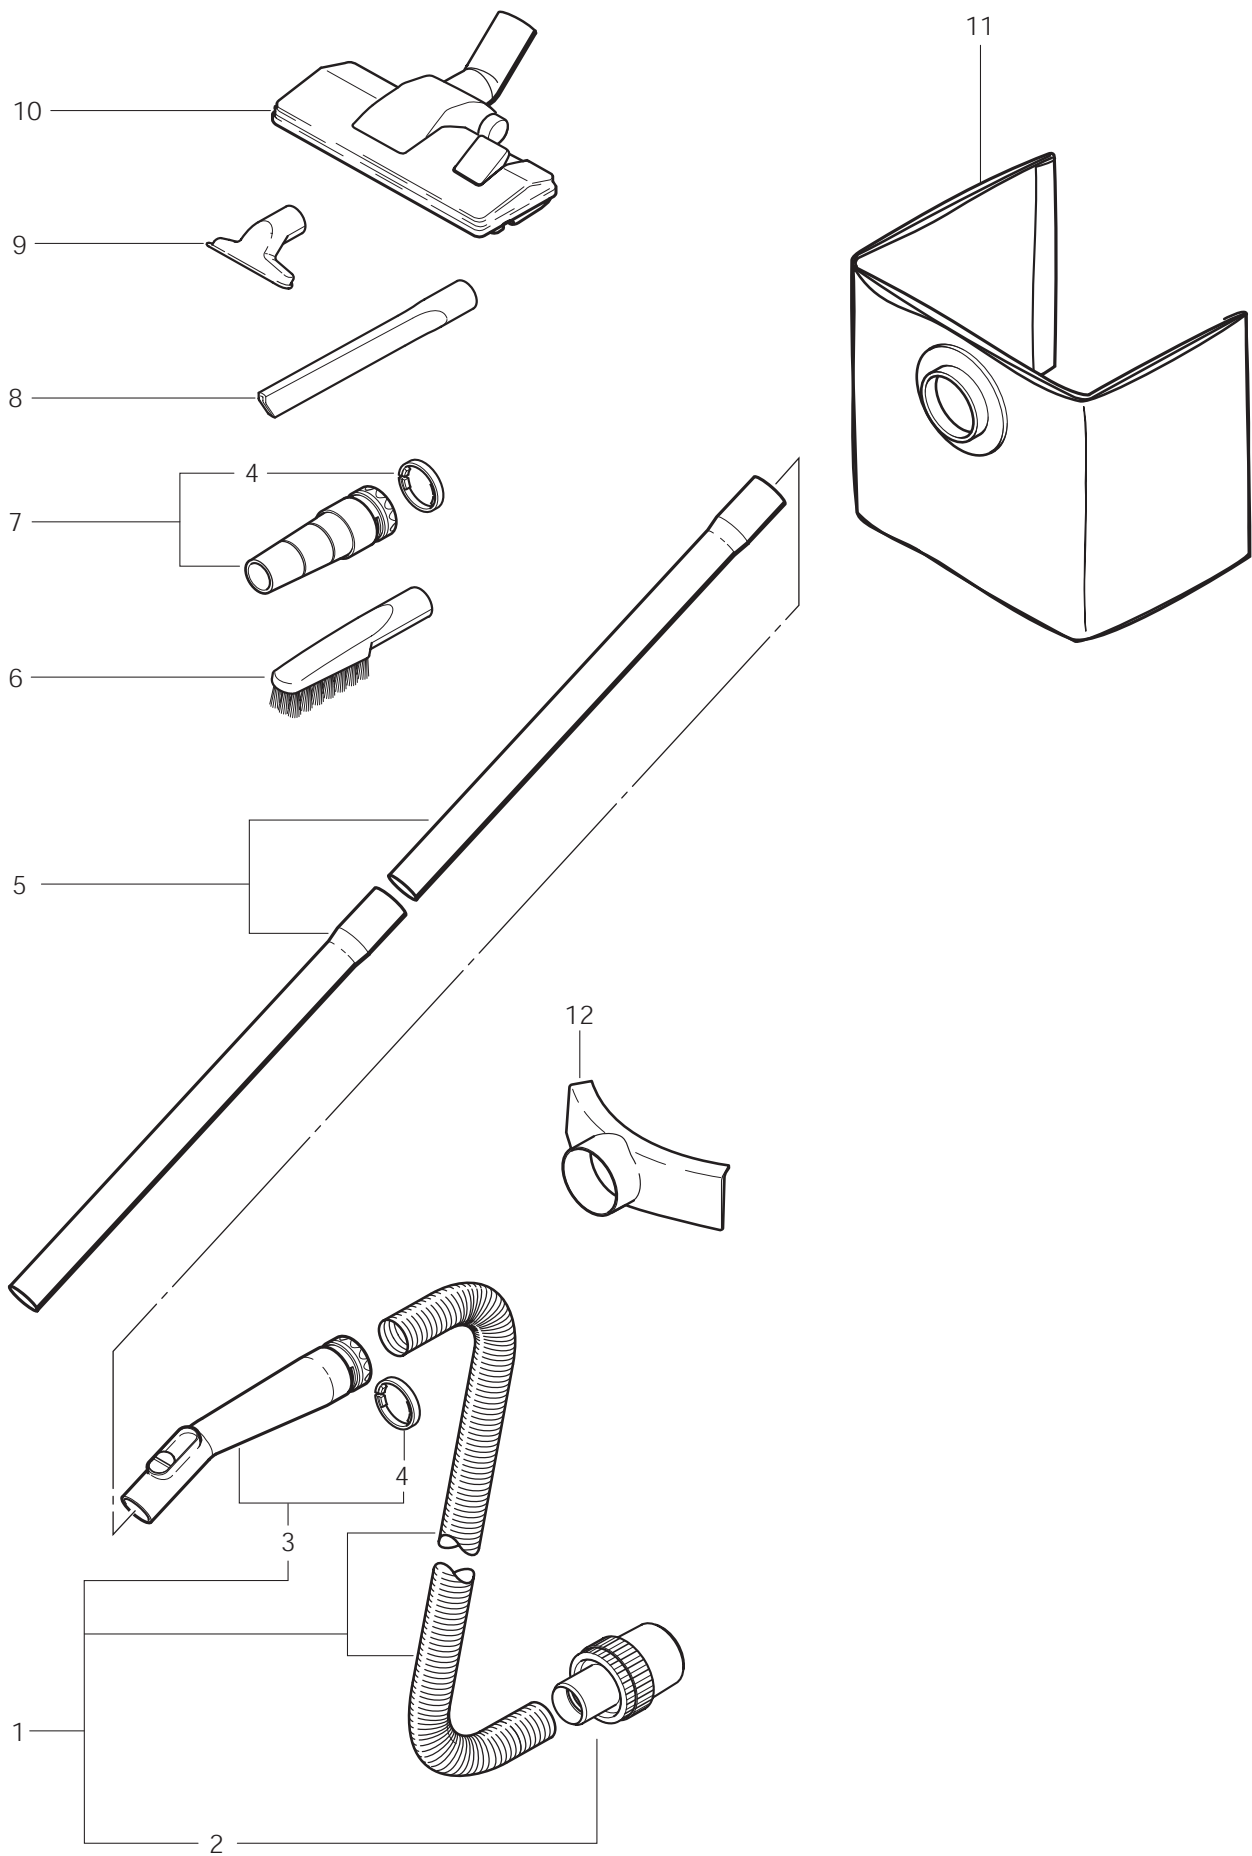

Wap ST 15 / ST 25 / ST 35 E

POS.	NO.	BEZEICHNUNG	DESIGNATION	DESIGNATION
1	46688	Saugschlauch kpl. D32x2500mm	Suction hose	Tuyau d'aspiration
2	15103	Schlauchmuffe	Hose socket	Manchon
3	54655	Drehanschluß	Handle	Tuyau chromé coudé
4	26898	Klemmring	Ring	Bague
5	54490	Saugrohr	Extension tube	Tuyau de rallonge
6	6086	Bürstendüse	Brush nozzle	Embout à brosse
7	49903	Schlauchmuffe	Hose socket	Manchon
8	6084	Fugendüse DN 36	Crevice tool	Embout pour jointures
9	14295	Universaldüse	All-purpose tool	Embout universel
10	18598	Combidüse 280 mm	Floor tool	Embout combiné
11	46321	Filtersack (VPE 5 Stück)	Filter bag (5 pcs.)	Sac filtrant (5 pcs.)