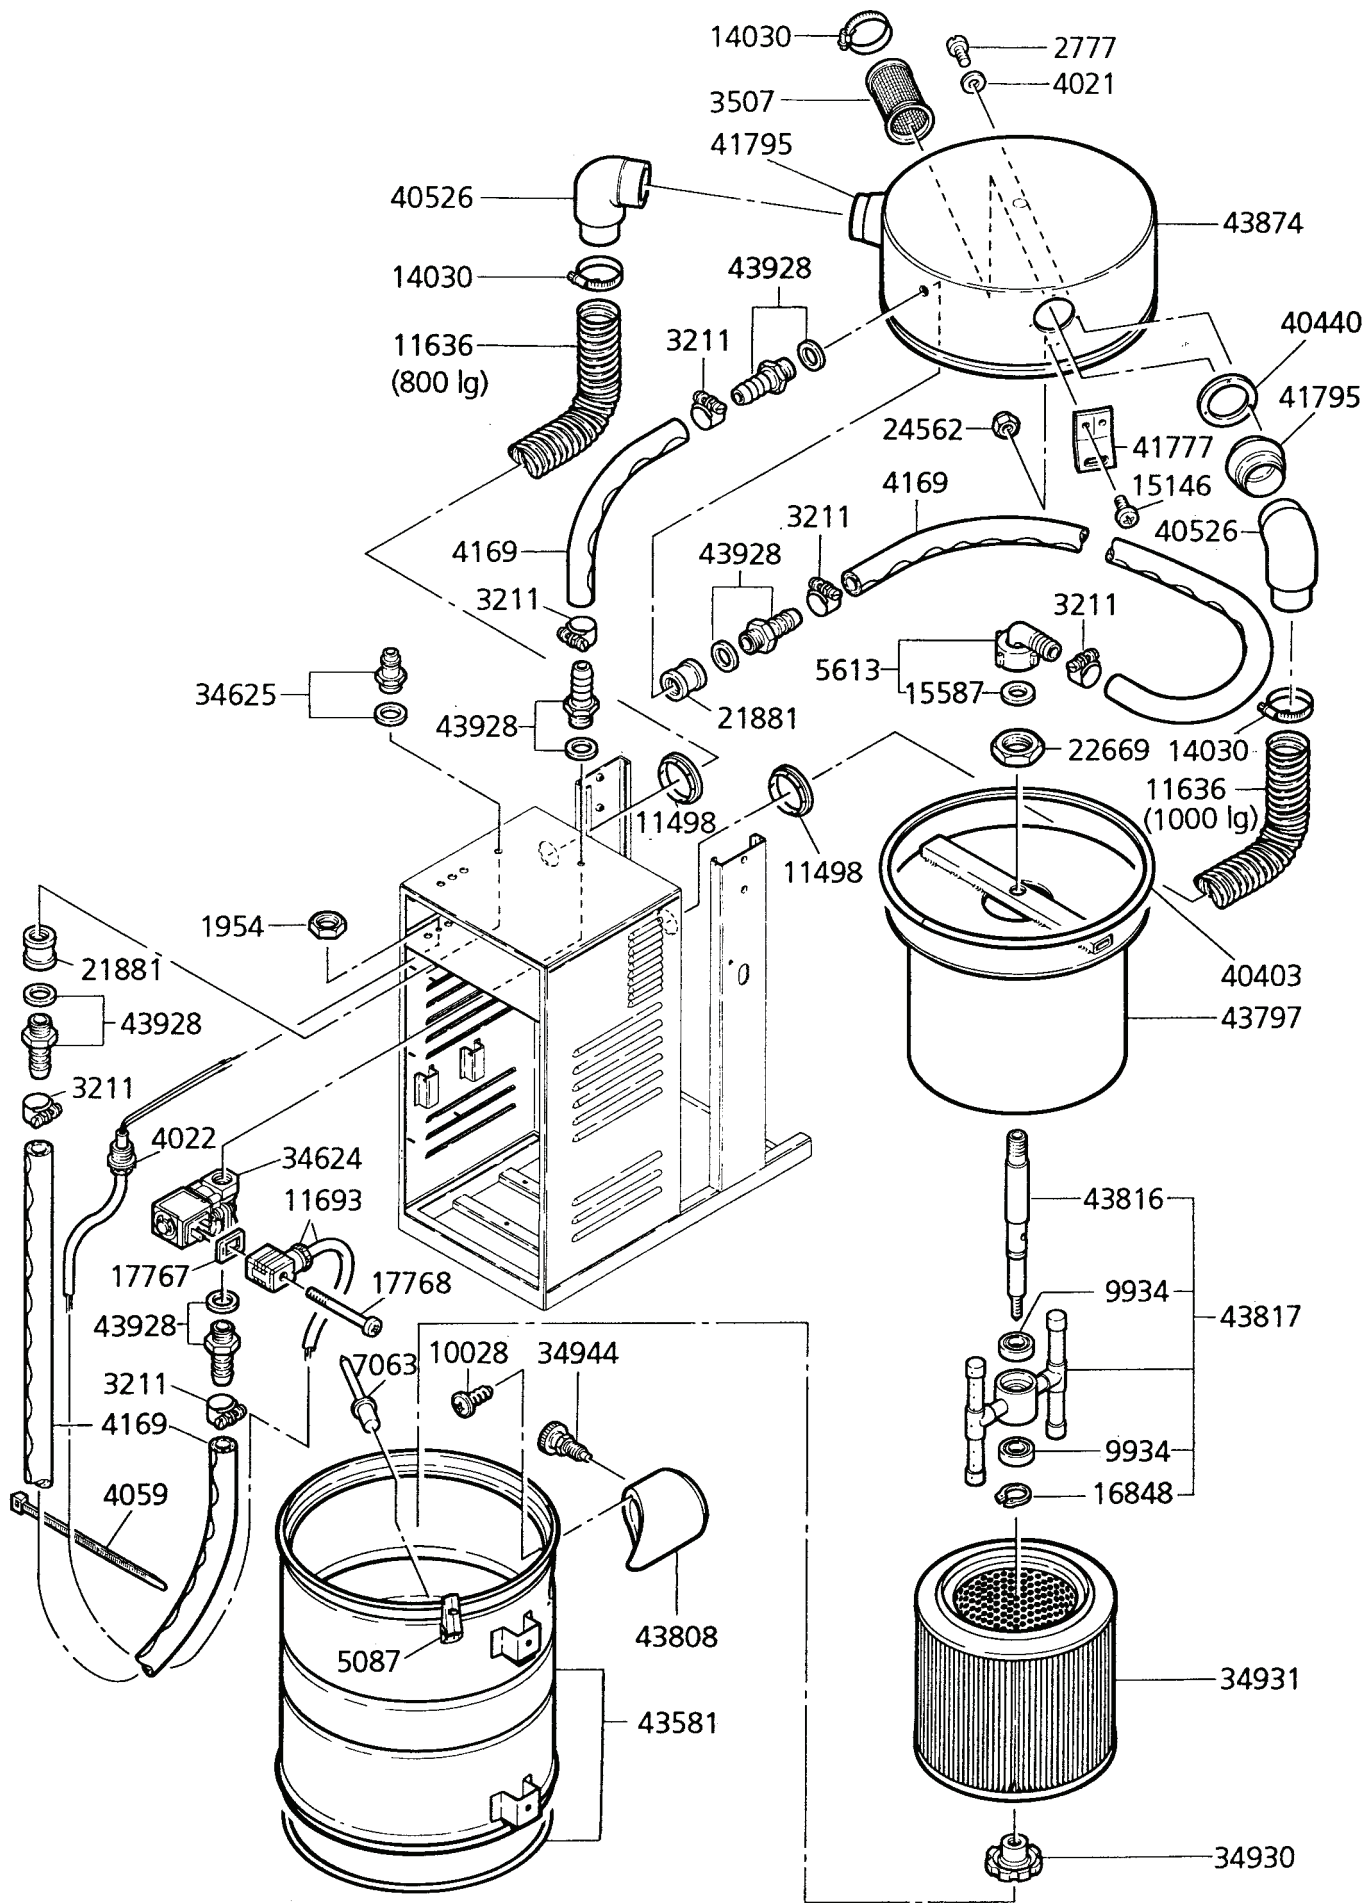

WAP TURBO 3003 - 1

Ersatzteile auf www.gluesing.net

WAP TURBO 3003 - 1

Ersatzteile auf www.gluesing.net

WAP TURBO 3003 - 1

WAP TURBO 3003

WAP TURBO 3003 - 1
WAP TURBO 3003 - 2

Schaltplan / Schéma de connexion
 Wiring diagram / Schema elettrici
 Esquema de conexiones / Schakelschema

Wap turbo 3003-1

43885.3/010291

Wap[®]

Wap turbo 3003 - 2

Ersatzteile auf www.gluesing.net

WAP TURBO 3003

WAP TURBO 3003

WAP TURBO 3003 - 2

WAP TURBO 3003 - 2

WAP TURBO 3003 - 2

Ersatzteile auf www.gluesing.net

WAP TURBO 3003

WAP TURBO 3003 - 1
WAP TURBO 3003 - 2

Schaltplan / Schéma de connexion
 Wiring diagram / Schema elettrici
 Esquema de conexiones / Schakelschema