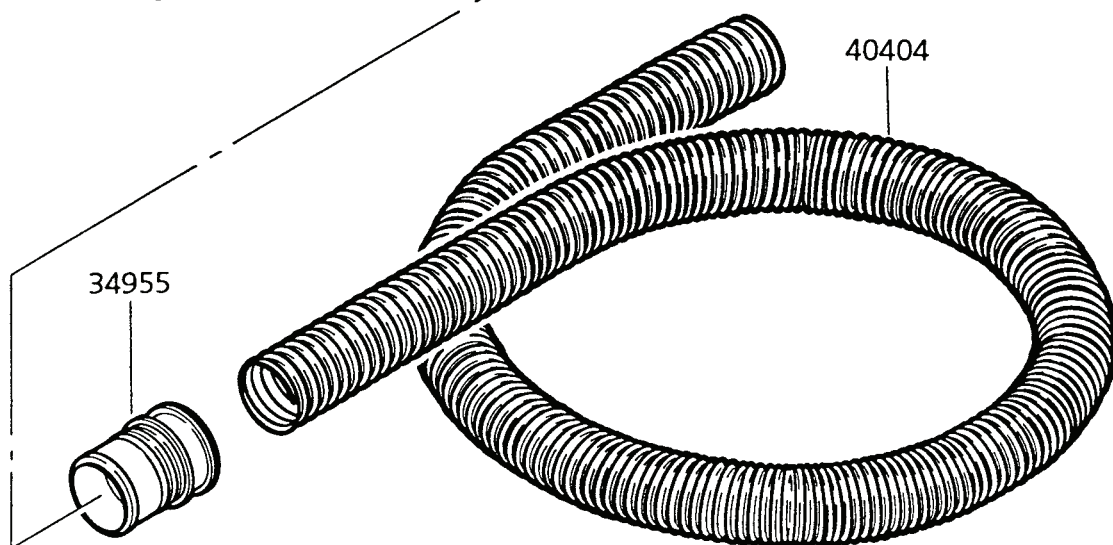

WAP TURBO 3003 - 2

WAP TURBO 3003 - 2

Ersatzteile auf www.gluesing.net

WAP TURBO 3003

WAP TURBO 3003 - 1
WAP TURBO 3003 - 2

Schaltplan / Schéma de connexion
 Wiring diagram / Schema elettrici
 Esquema de conexiones / Schakelschema