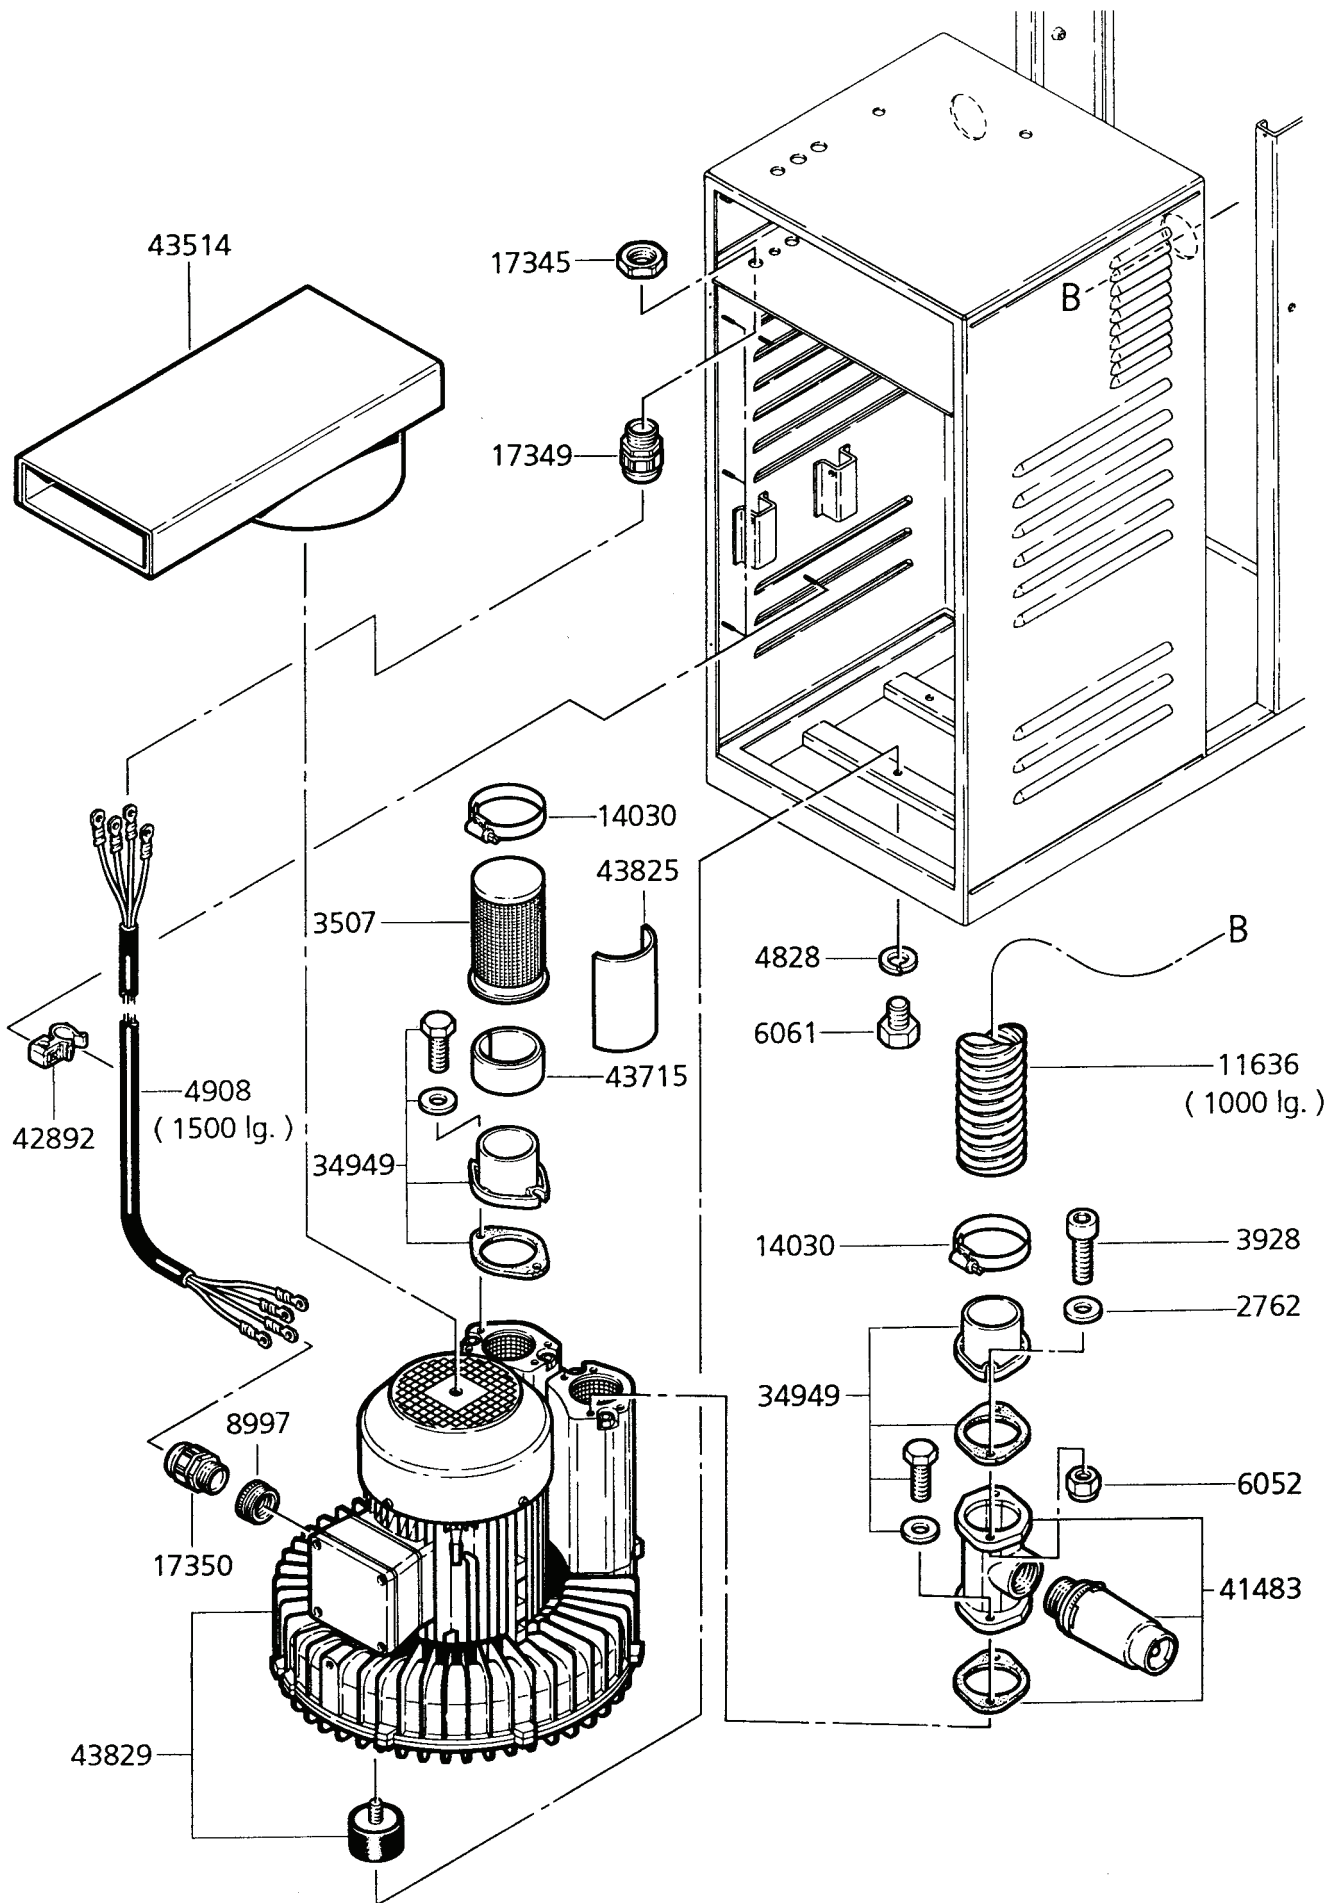

WAP TURBO 3003 - 1

Ersatzteile auf www.gluesing.net

WAP TURBO 3003 - 1

Ersatzteile auf www.gluesing.net

WAP TURBO 3003 - 1

WAP TURBO 3003

WAP TURBO 3003 - 1
WAP TURBO 3003 - 2

Schaltplan / Schéma de connexion
 Wiring diagram / Schema elettrici
 Esquema de conexiones / Schakelschema