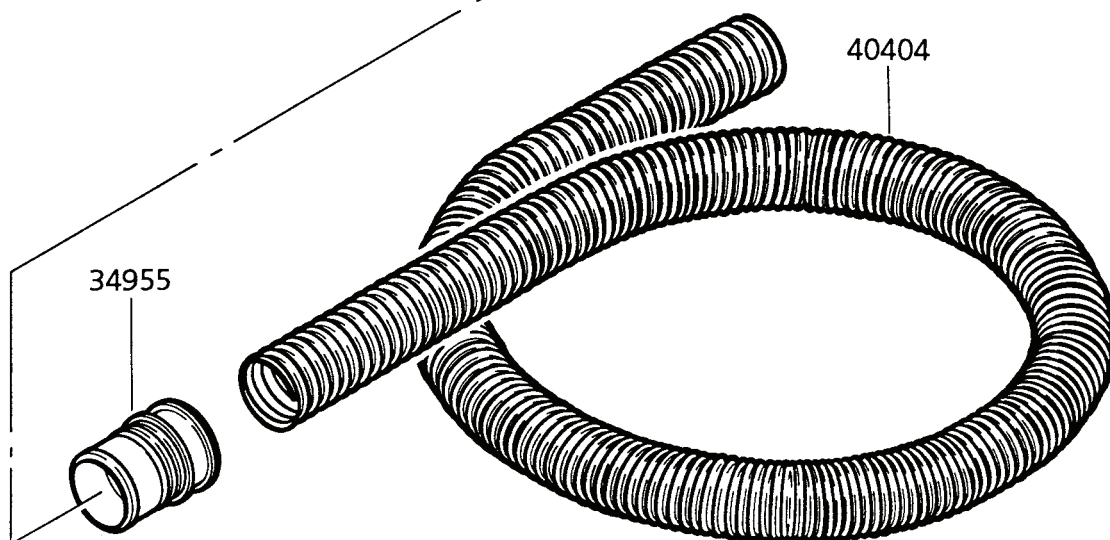

WAP TURBO 3003 - 1

Ersatzteile auf www.gluesing.net

WAP TURBO 3003 - 1

Ersatzteile auf www.gluesing.net

WAP TURBO 3003 - 1

WAP TURBO 3003

WAP TURBO 3003 - 1
WAP TURBO 3003 - 2

Schaltplan / Schéma de connexion
 Wiring diagram / Schema elettrici
 Esquema de conexiones / Schakelschema