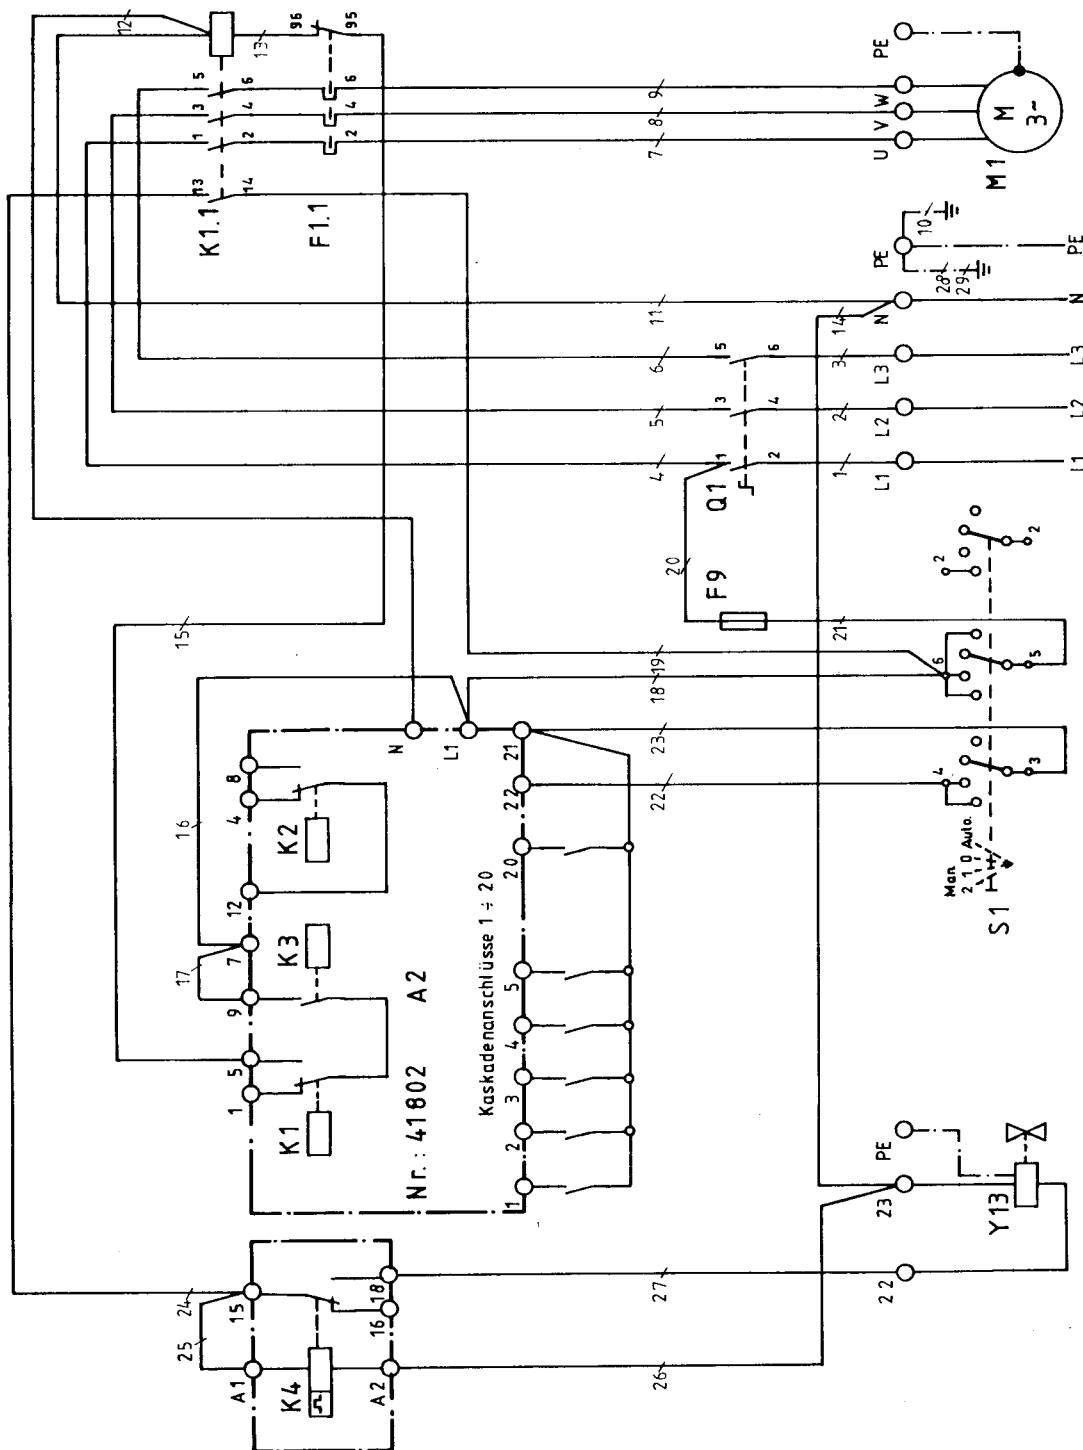

Wap turbo 3003-1

Wap turbo 3003-2

Ersatzteilliste / Schaltplan
Liste des Pièces de Rechange / Schéma de connexion
Spare Parts List / Wiring diagram
Listino Ricambi / Schema elettrici
Lista de Repuestos / Esquema de conexiones
Onderdelenlijst / Schakelschema

WAP TURBO 3003 - 1

Ersatzteile auf www.gluesing.net

WAP TURBO 3003 - 1

Ersatzteile auf www.gluesing.net

WAP TURBO 3003 - 1

WAP TURBO 3003

WAP TURBO 3003 - 1
WAP TURBO 3003 - 2

Schaltplan / Schéma de connexion
 Wiring diagram / Schema elettrici
 Esquema de conexiones / Schakelschema

Wap turbo 3003-1

43885.3/010291

Wap[®]

Wap turbo 3003 - 2

Ersatzteile auf www.gluesing.net

WAP TURBO 3003

WAP TURBO 3003

WAP TURBO 3003 - 2