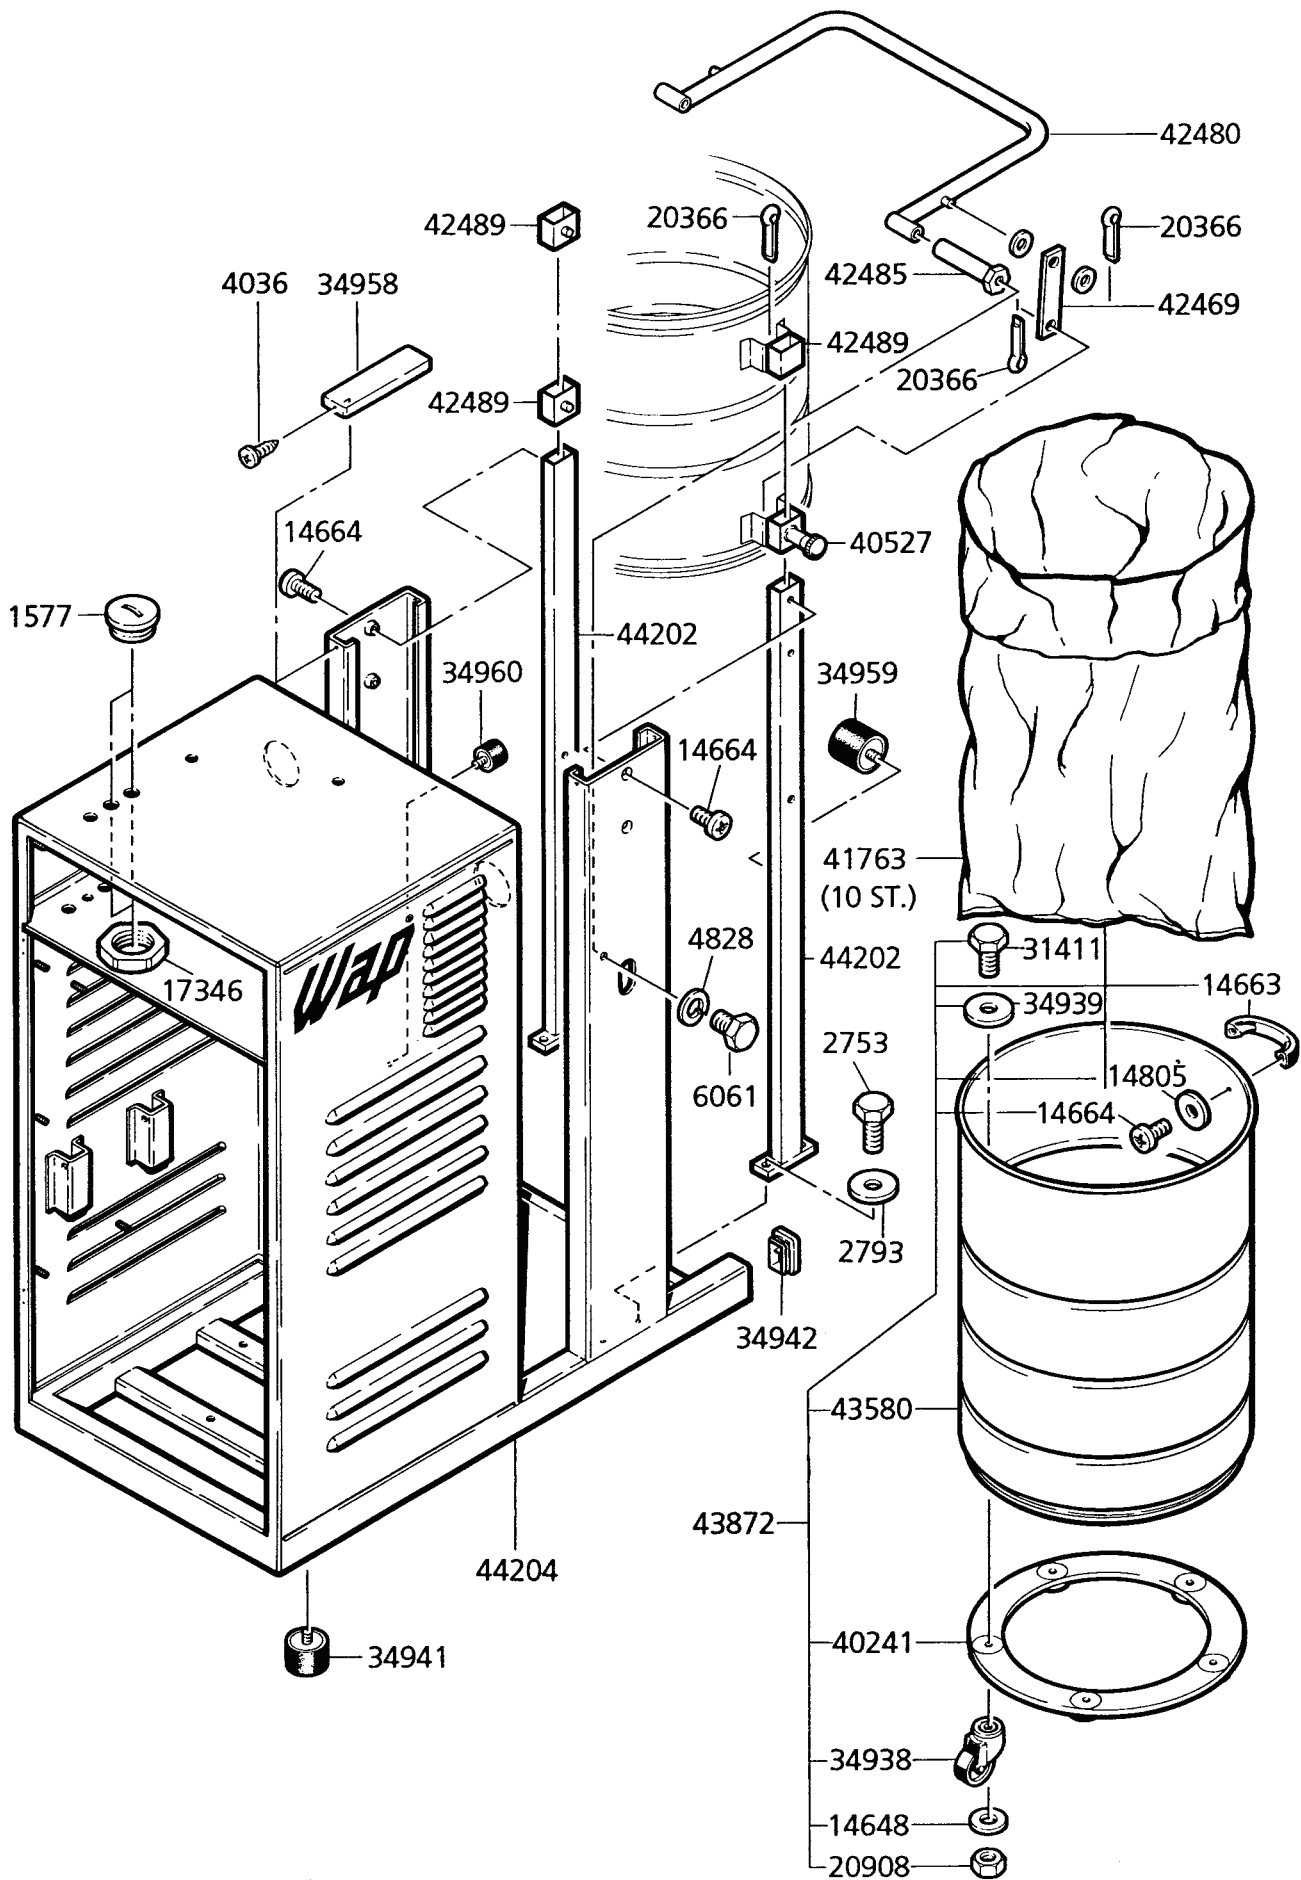

WAP TURBO 3003