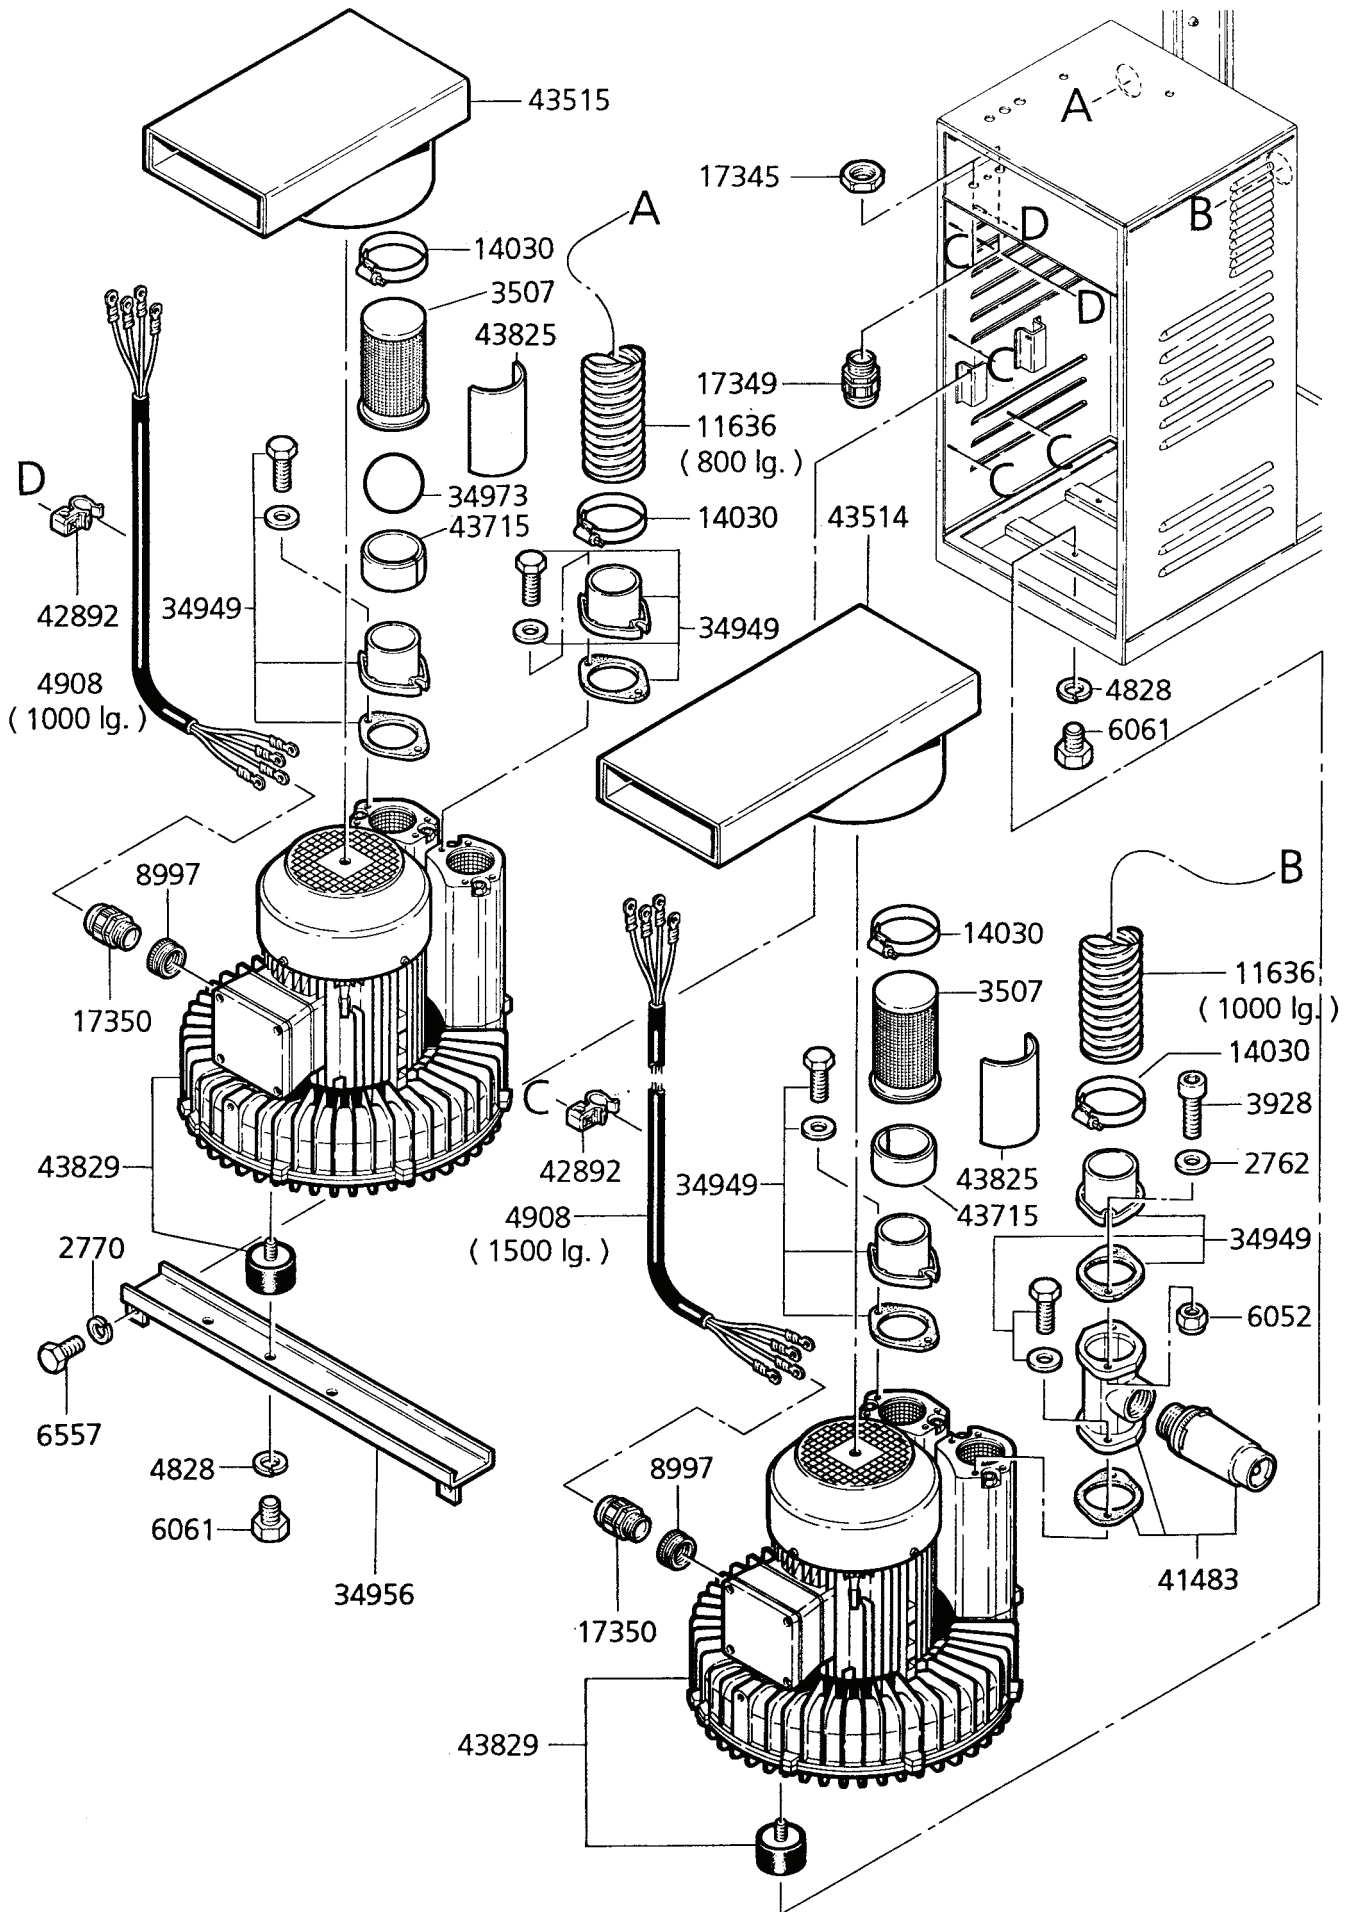

WAP TURBO 3003 - 1

Ersatzteile auf www.gluesing.net

WAP TURBO 3003 - 1

Ersatzteile auf www.gluesing.net

WAP TURBO 3003 - 1

WAP TURBO 3003

WAP TURBO 3003 - 1
WAP TURBO 3003 - 2

Schaltplan / Schéma de connexion
 Wiring diagram / Schema elettrici
 Esquema de conexiones / Schakelschema

Wap turbo 3003-1

43885.3/010291

Wap[®]

Wap turbo 3003 - 2

Ersatzteile auf www.gluesing.net

WAP TURBO 3003

WAP TURBO 3003

WAP TURBO 3003 - 2

WAP TURBO 3003 - 2

WAP TURBO 3003 - 2

Ersatzteile auf www.gluesing.net

WAP TURBO 3003

WAP TURBO 3003 - 1
WAP TURBO 3003 - 2

Schaltplan / Schéma de connexion
 Wiring diagram / Schema elettrici
 Esquema de conexiones / Schakelschema