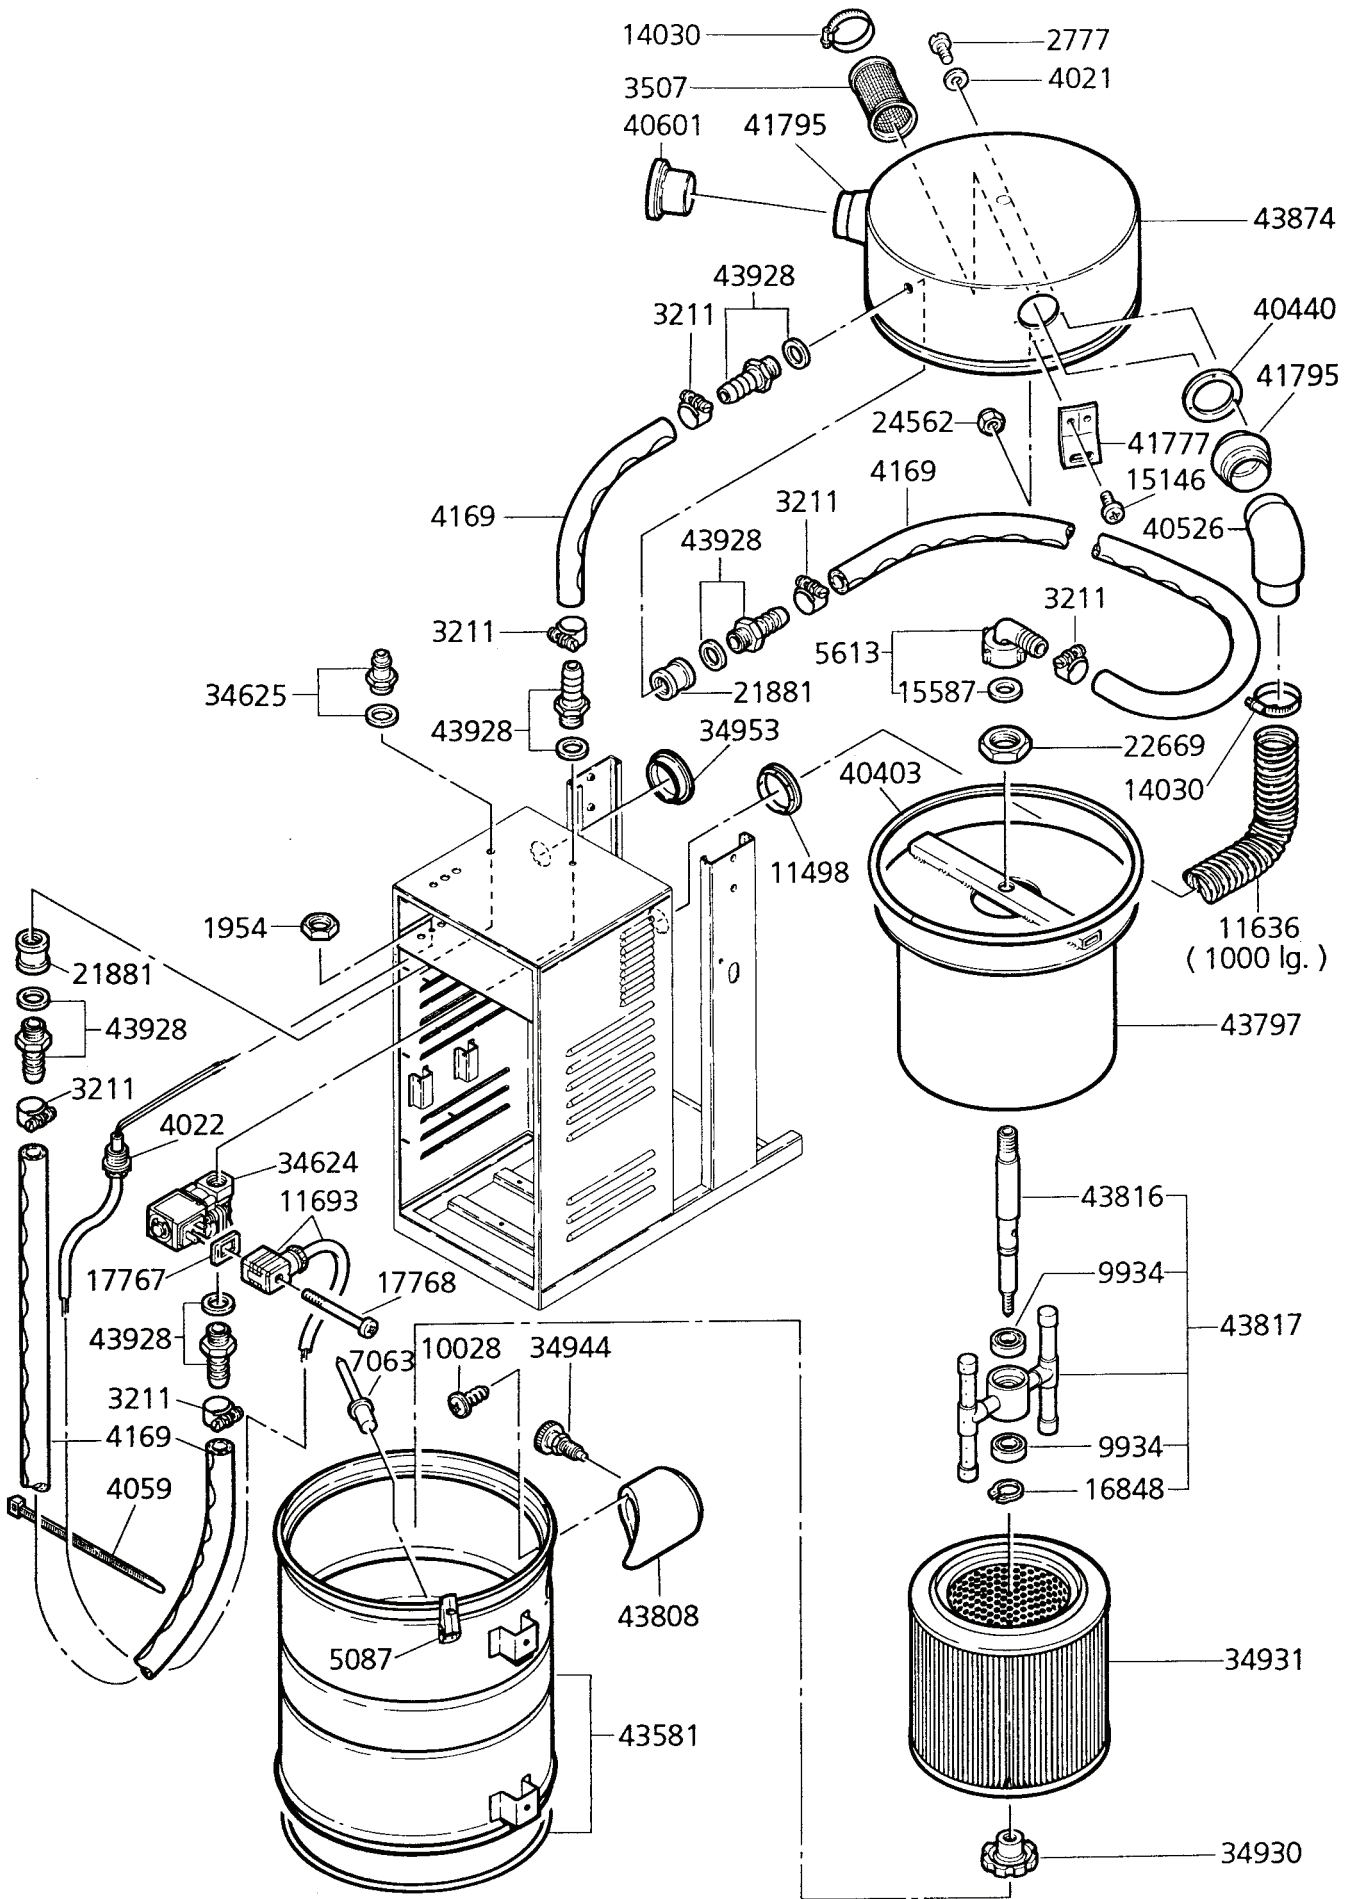

Wap turbo 3003-1

Wap turbo 3003-2

Ersatzteilliste / Schaltplan
Liste des Pièces de Rechange / Schéma de connexion
Spare Parts List / Wiring diagram
Listino Ricambi / Schema elettrici
Lista de Repuestos / Esquema de conexiones
Onderdelenlijst / Schakelschema

WAP TURBO 3003 - 1

Ersatzteile auf www.gluesing.net

WAP TURBO 3003 - 1

Ersatzteile auf www.gluesing.net

WAP TURBO 3003 - 1

WAP TURBO 3003

WAP TURBO 3003 - 1
WAP TURBO 3003 - 2

Schaltplan / Schéma de connexion
 Wiring diagram / Schema elettrici
 Esquema de conexiones / Schakelschema

Wap turbo 3003-1

43885.3/010291

Wap[®]

Wap turbo 3003 - 2

Ersatzteile auf www.gluesing.net

WAP TURBO 3003

WAP TURBO 3003

WAP TURBO 3003 - 2

Wap turbo 3003-2

43684.3/130291

Ersatzteile auf www.gluesing.net