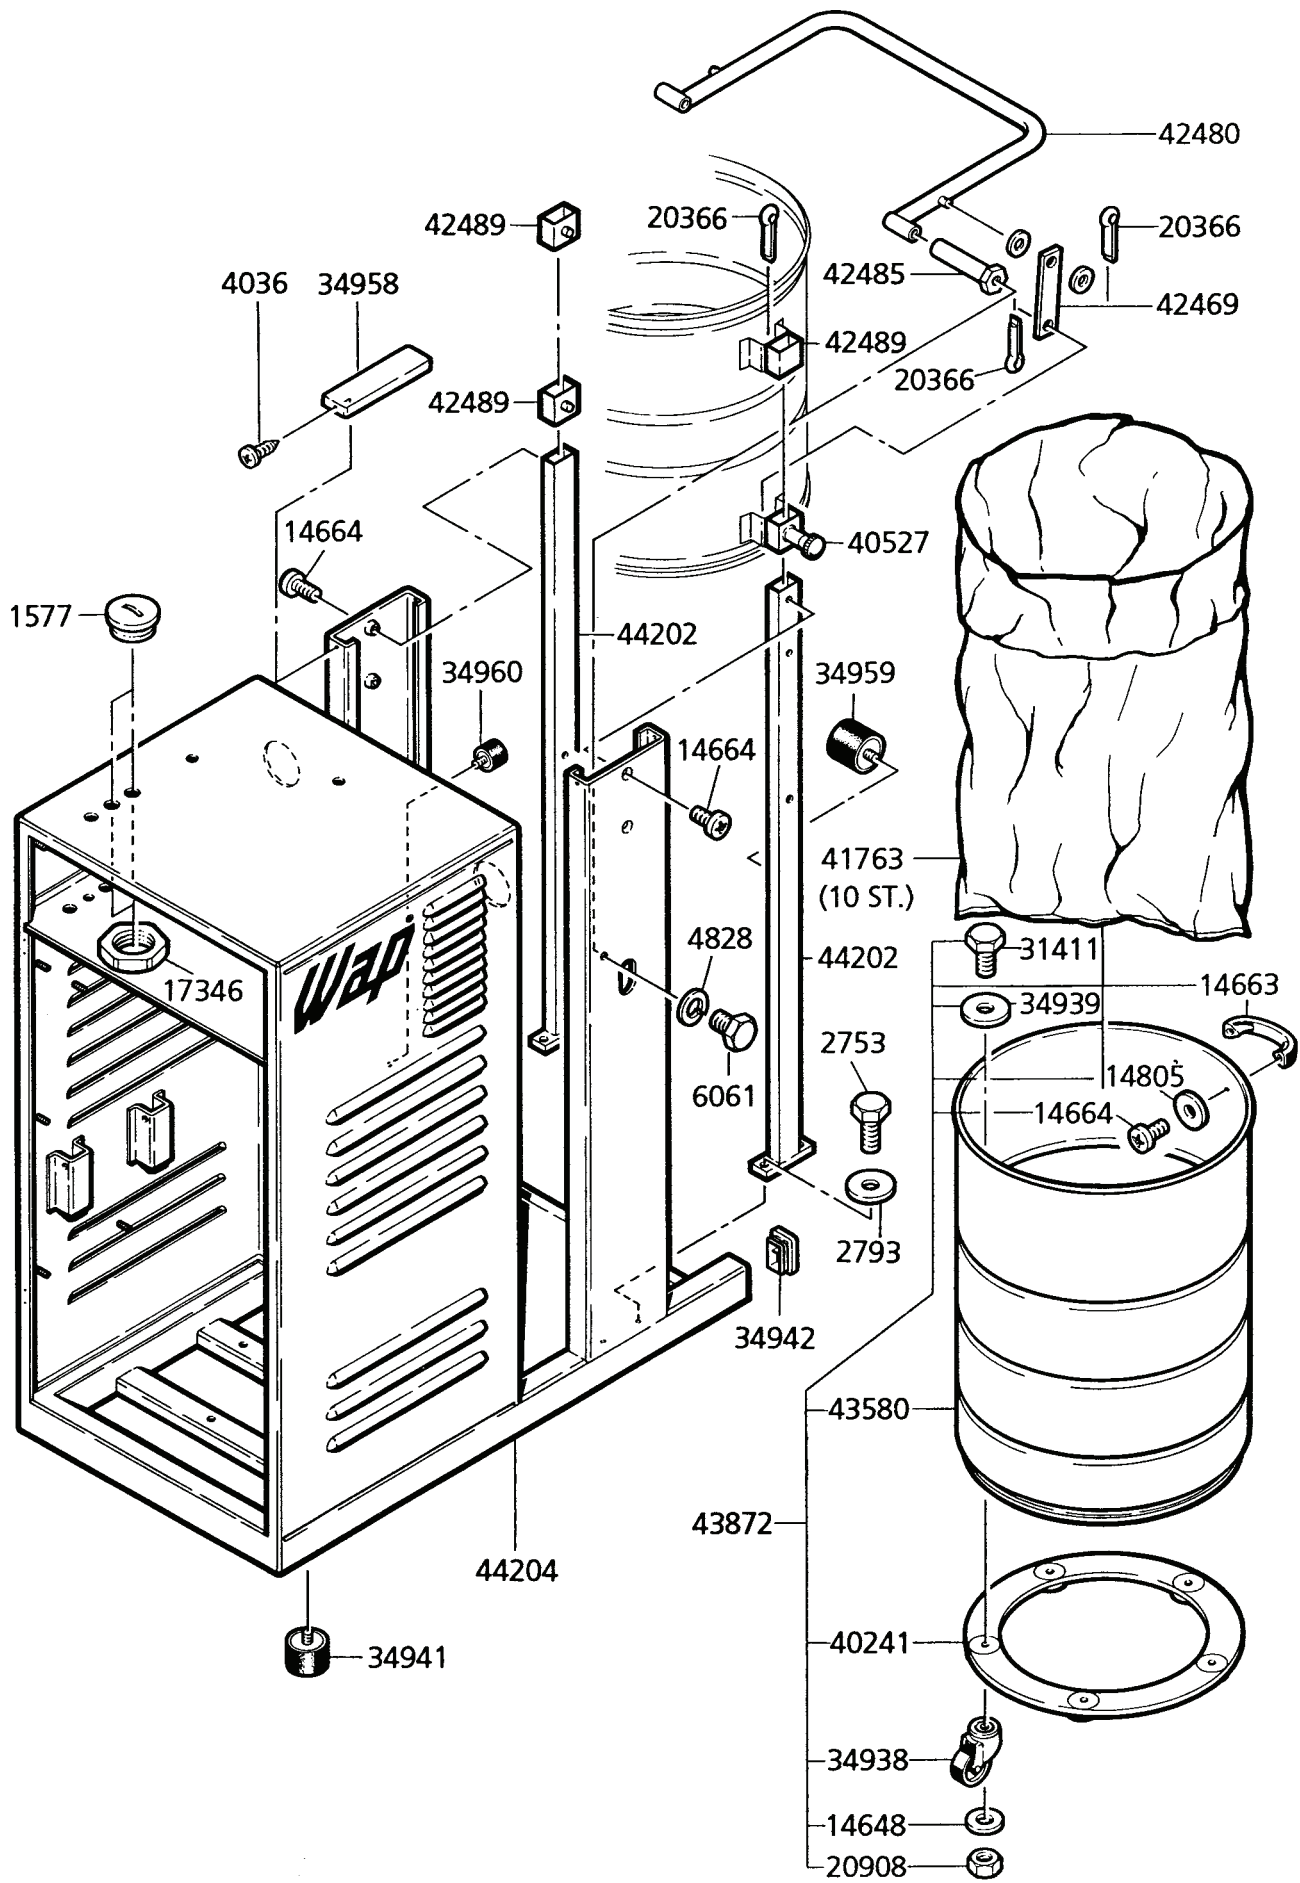

WAP TURBO 3003 - 1

Ersatzteile auf www.gluesing.net

WAP TURBO 3003 - 1

Ersatzteile auf www.gluesing.net

WAP TURBO 3003 - 1

WAP TURBO 3003

WAP TURBO 3003 - 1
WAP TURBO 3003 - 2

Schaltplan / Schéma de connexion
 Wiring diagram / Schema elettrici
 Esquema de conexiones / Schakelschema

Wap turbo 3003-1

43885.3/010291

Wap[®]

Wap turbo 3003 - 2

Ersatzteile auf www.gluesing.net

WAP TURBO 3003

WAP TURBO 3003

WAP TURBO 3003 - 2

WAP TURBO 3003 - 2

WAP TURBO 3003 - 2

Ersatzteile auf www.gluesing.net

WAP TURBO 3003

WAP TURBO 3003 - 1
WAP TURBO 3003 - 2

Schaltplan / Schéma de connexion
 Wiring diagram / Schema elettrici
 Esquema de conexiones / Schakelschema