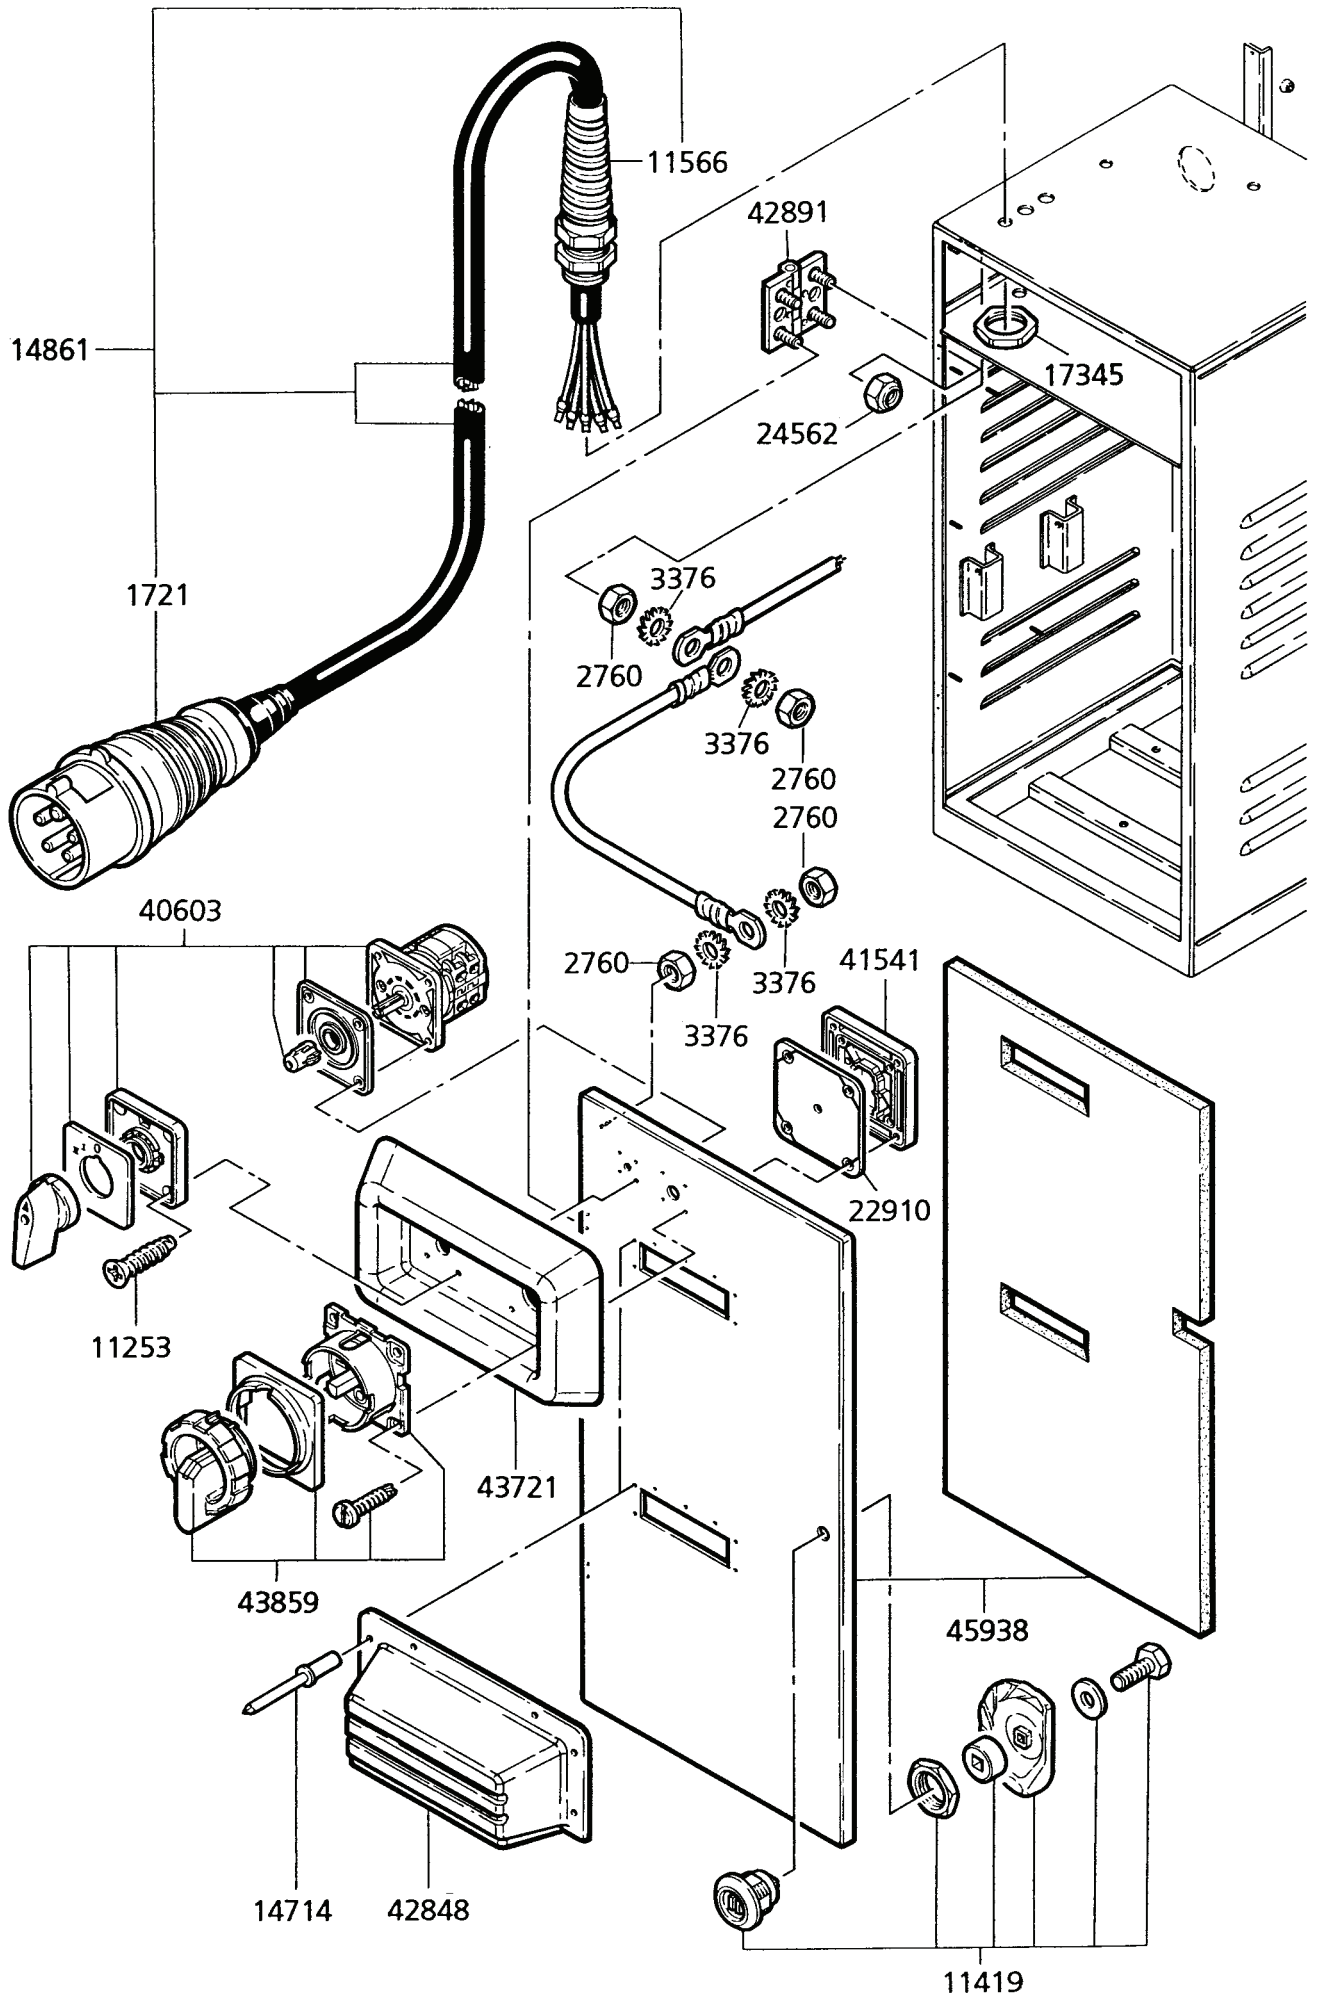

WAP TURBO 3003