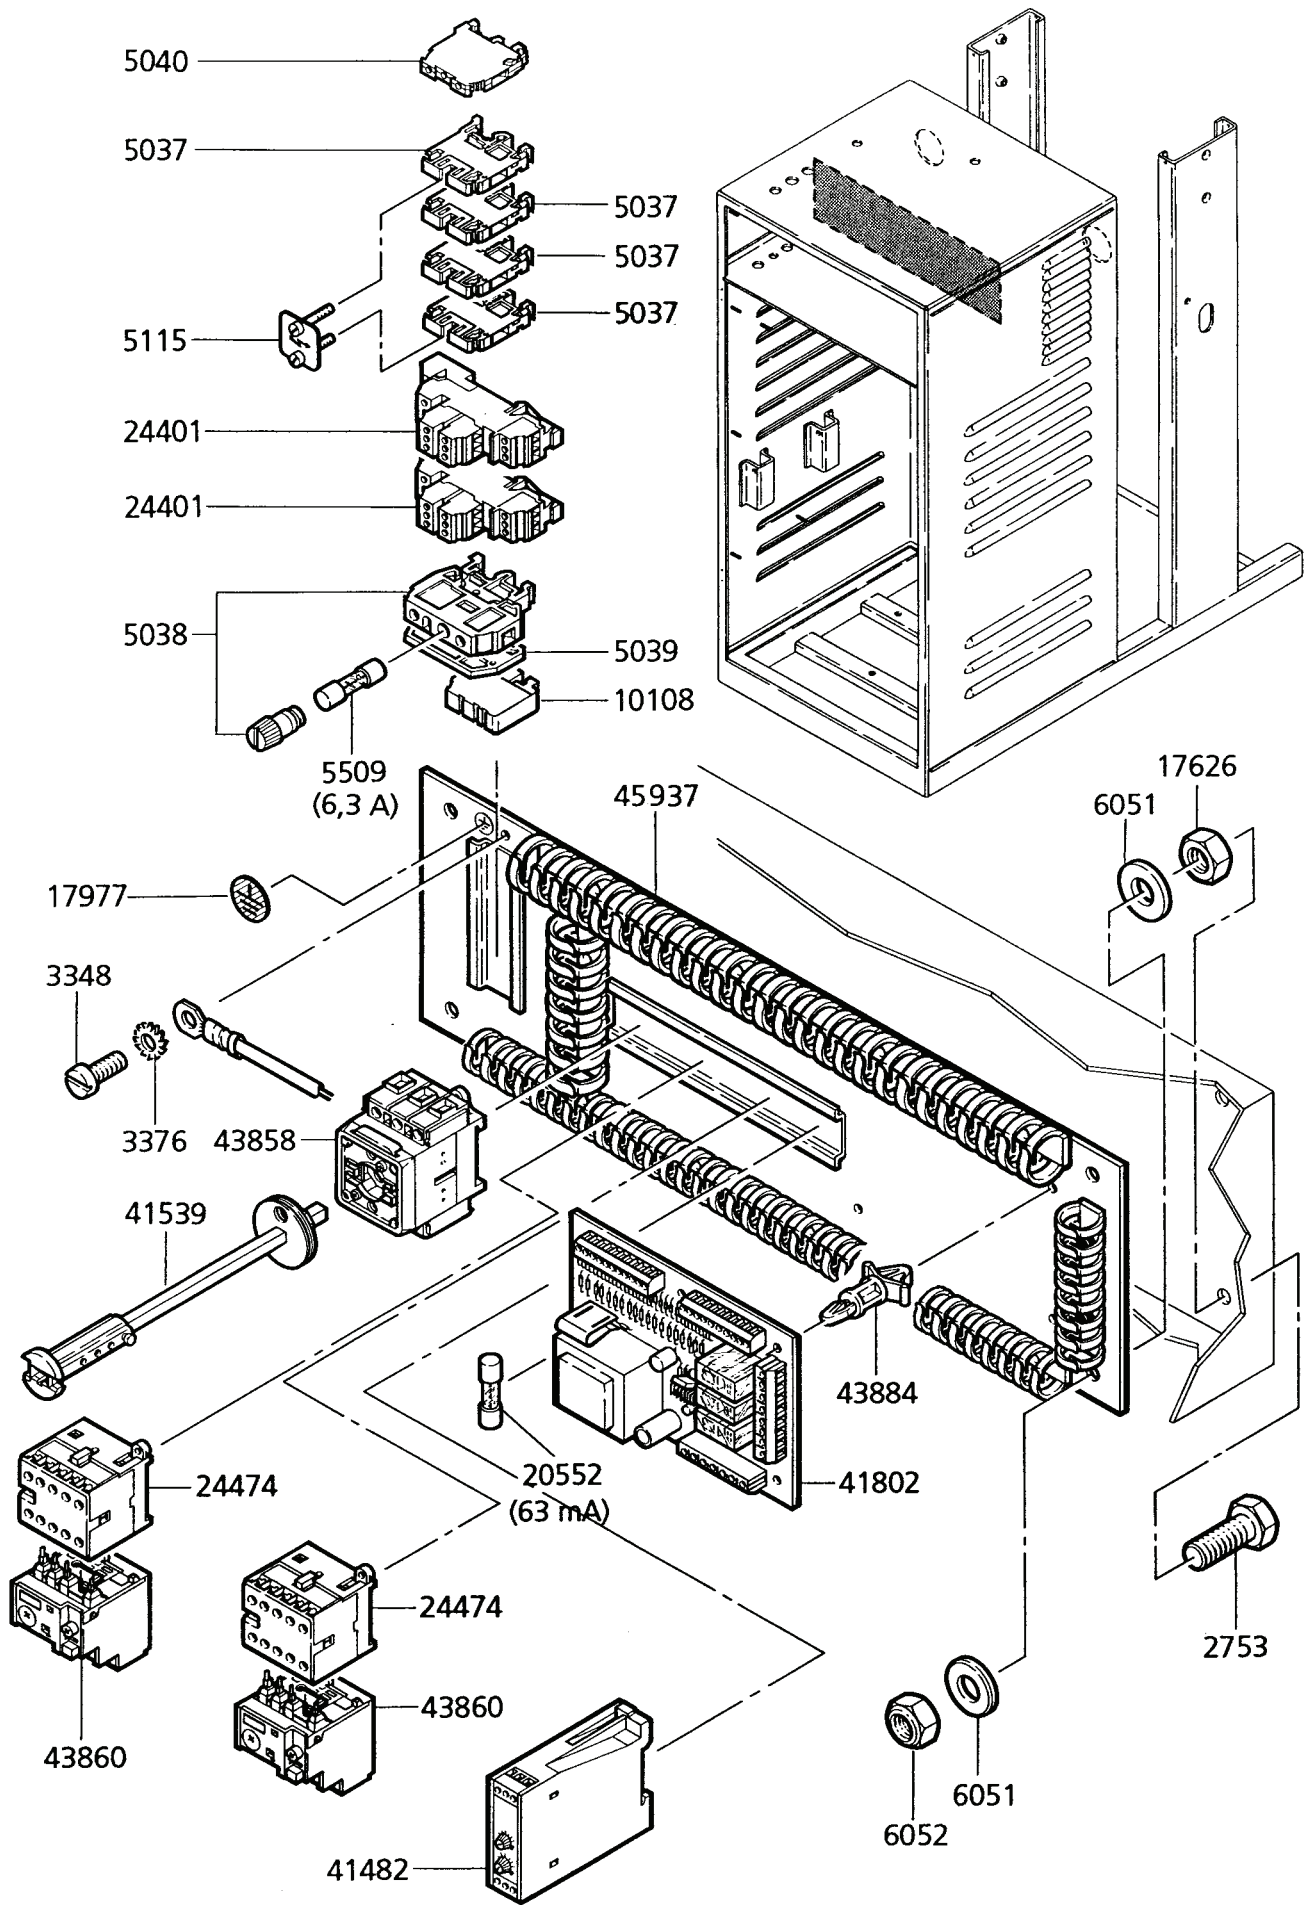

Wap turbo 3003-1

43885.3/010291

Wap[®]

Wap turbo 3003 - 2

Ersatzteile auf www.gluesing.net

WAP TURBO 3003

WAP TURBO 3003

WAP TURBO 3003 - 2

WAP TURBO 3003 - 2

WAP TURBO 3003 - 2

Ersatzteile auf www.gluesing.net

WAP TURBO 3003

WAP TURBO 3003 - 1
WAP TURBO 3003 - 2

Schaltplan / Schéma de connexion
 Wiring diagram / Schema elettrici
 Esquema de conexiones / Schakelschema