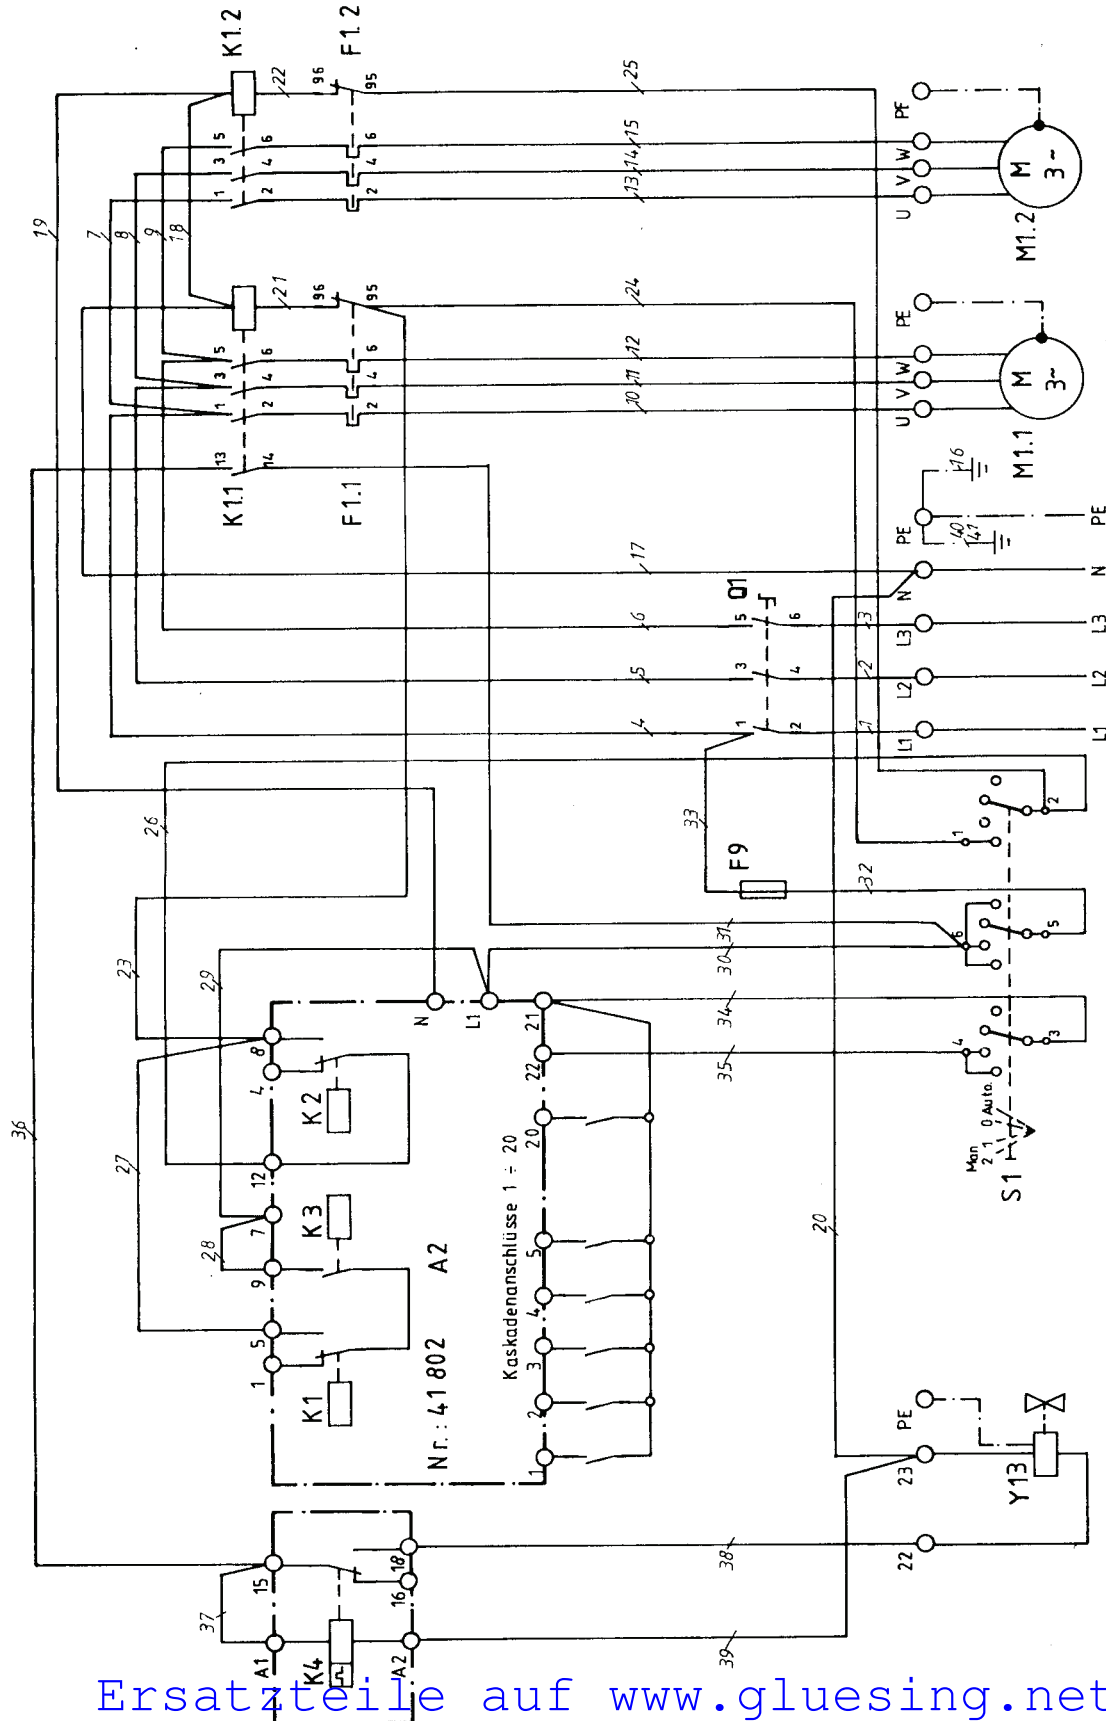

Wap turbo 3003-2

43684.3/130291

Ersatzteile auf www.gluesing.net