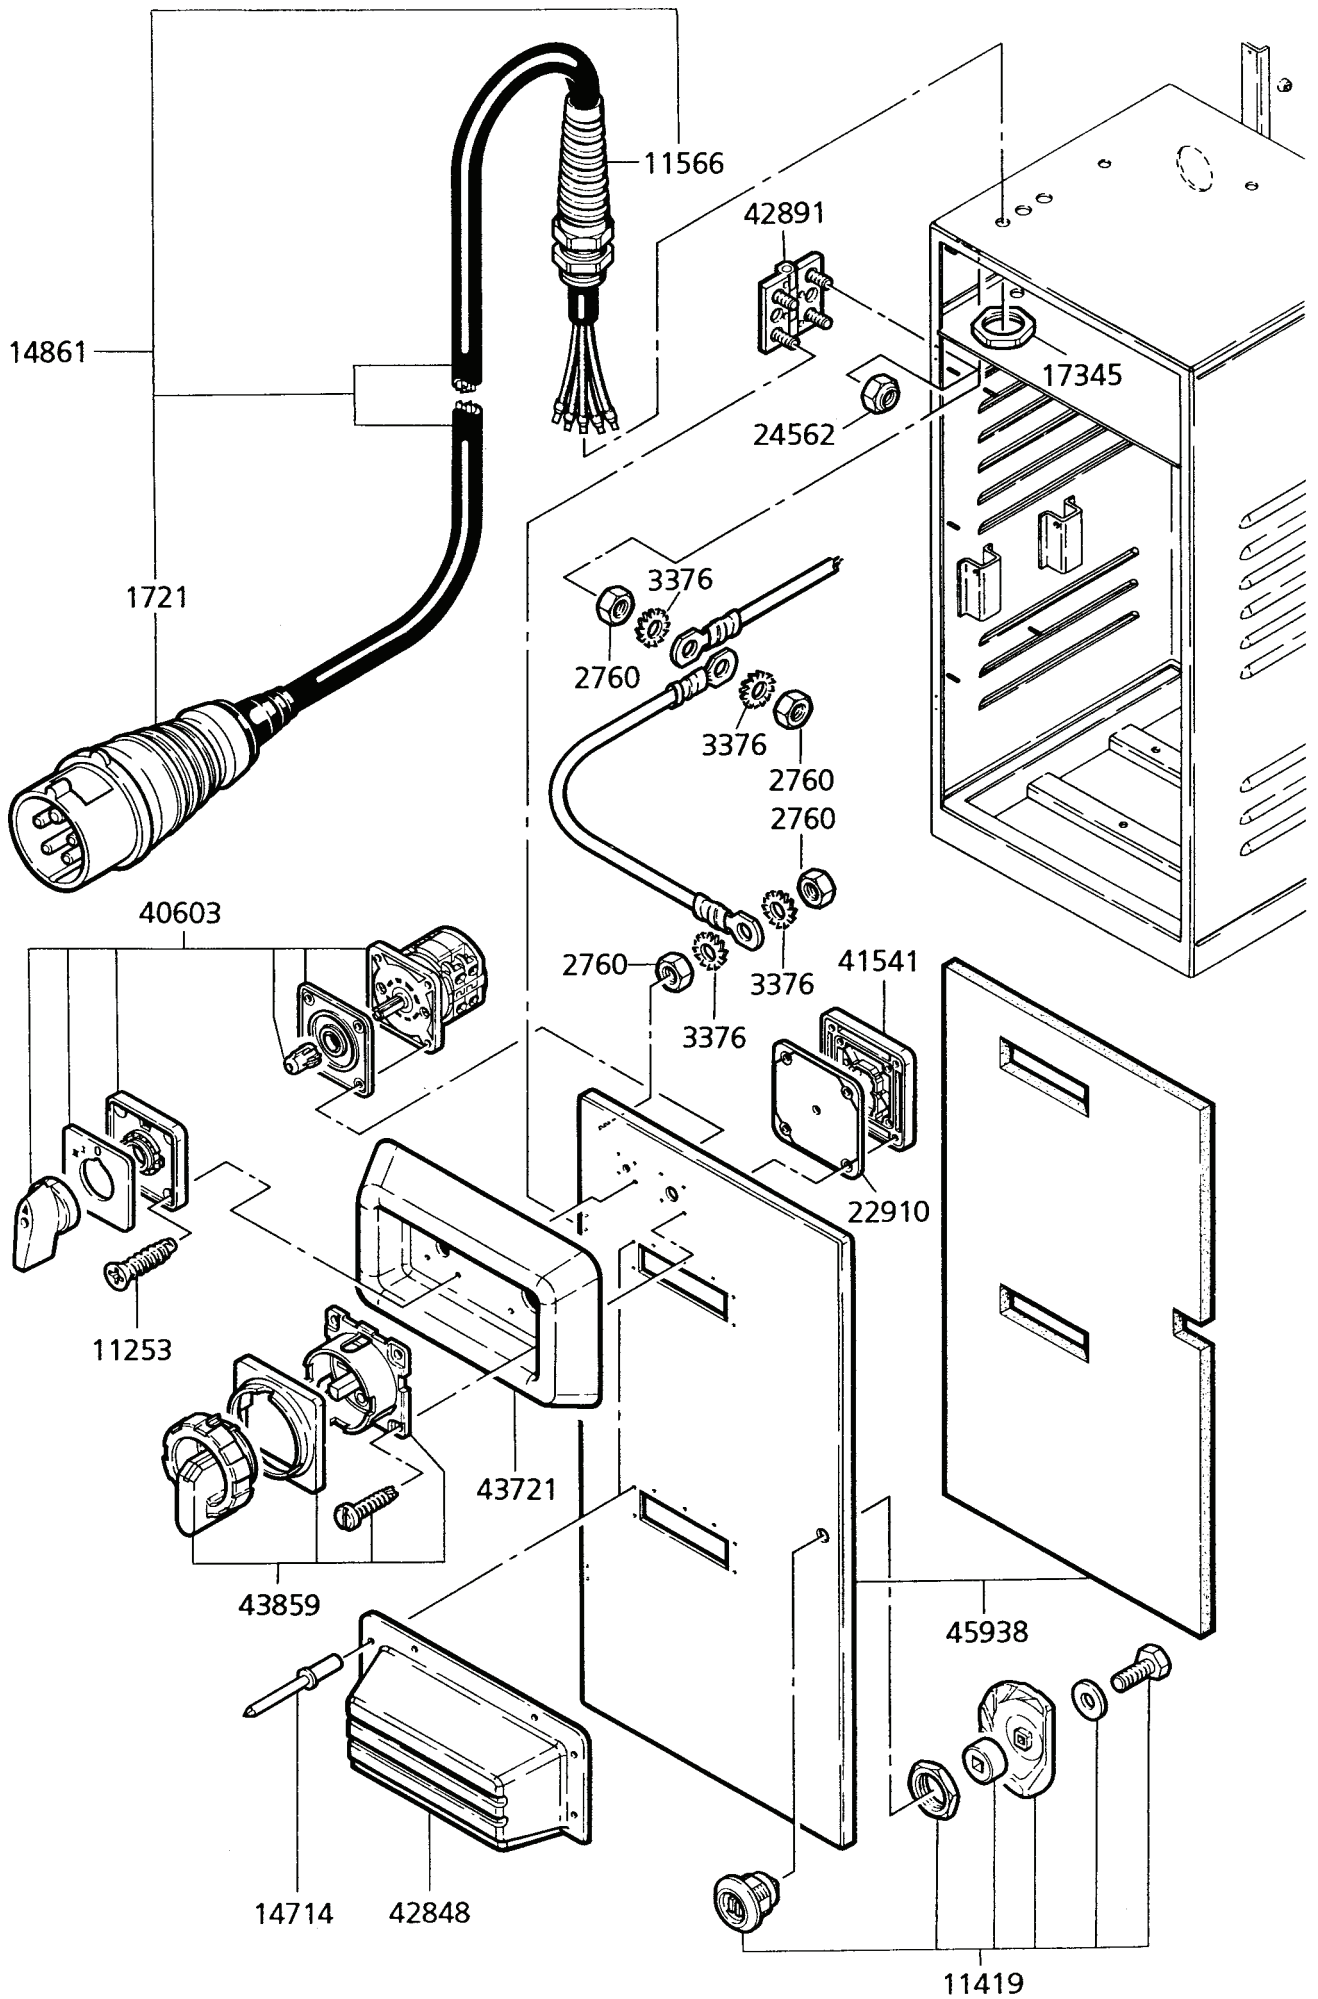

WAP TURBO 3003

Ersatzteile auf www.gluesing.net