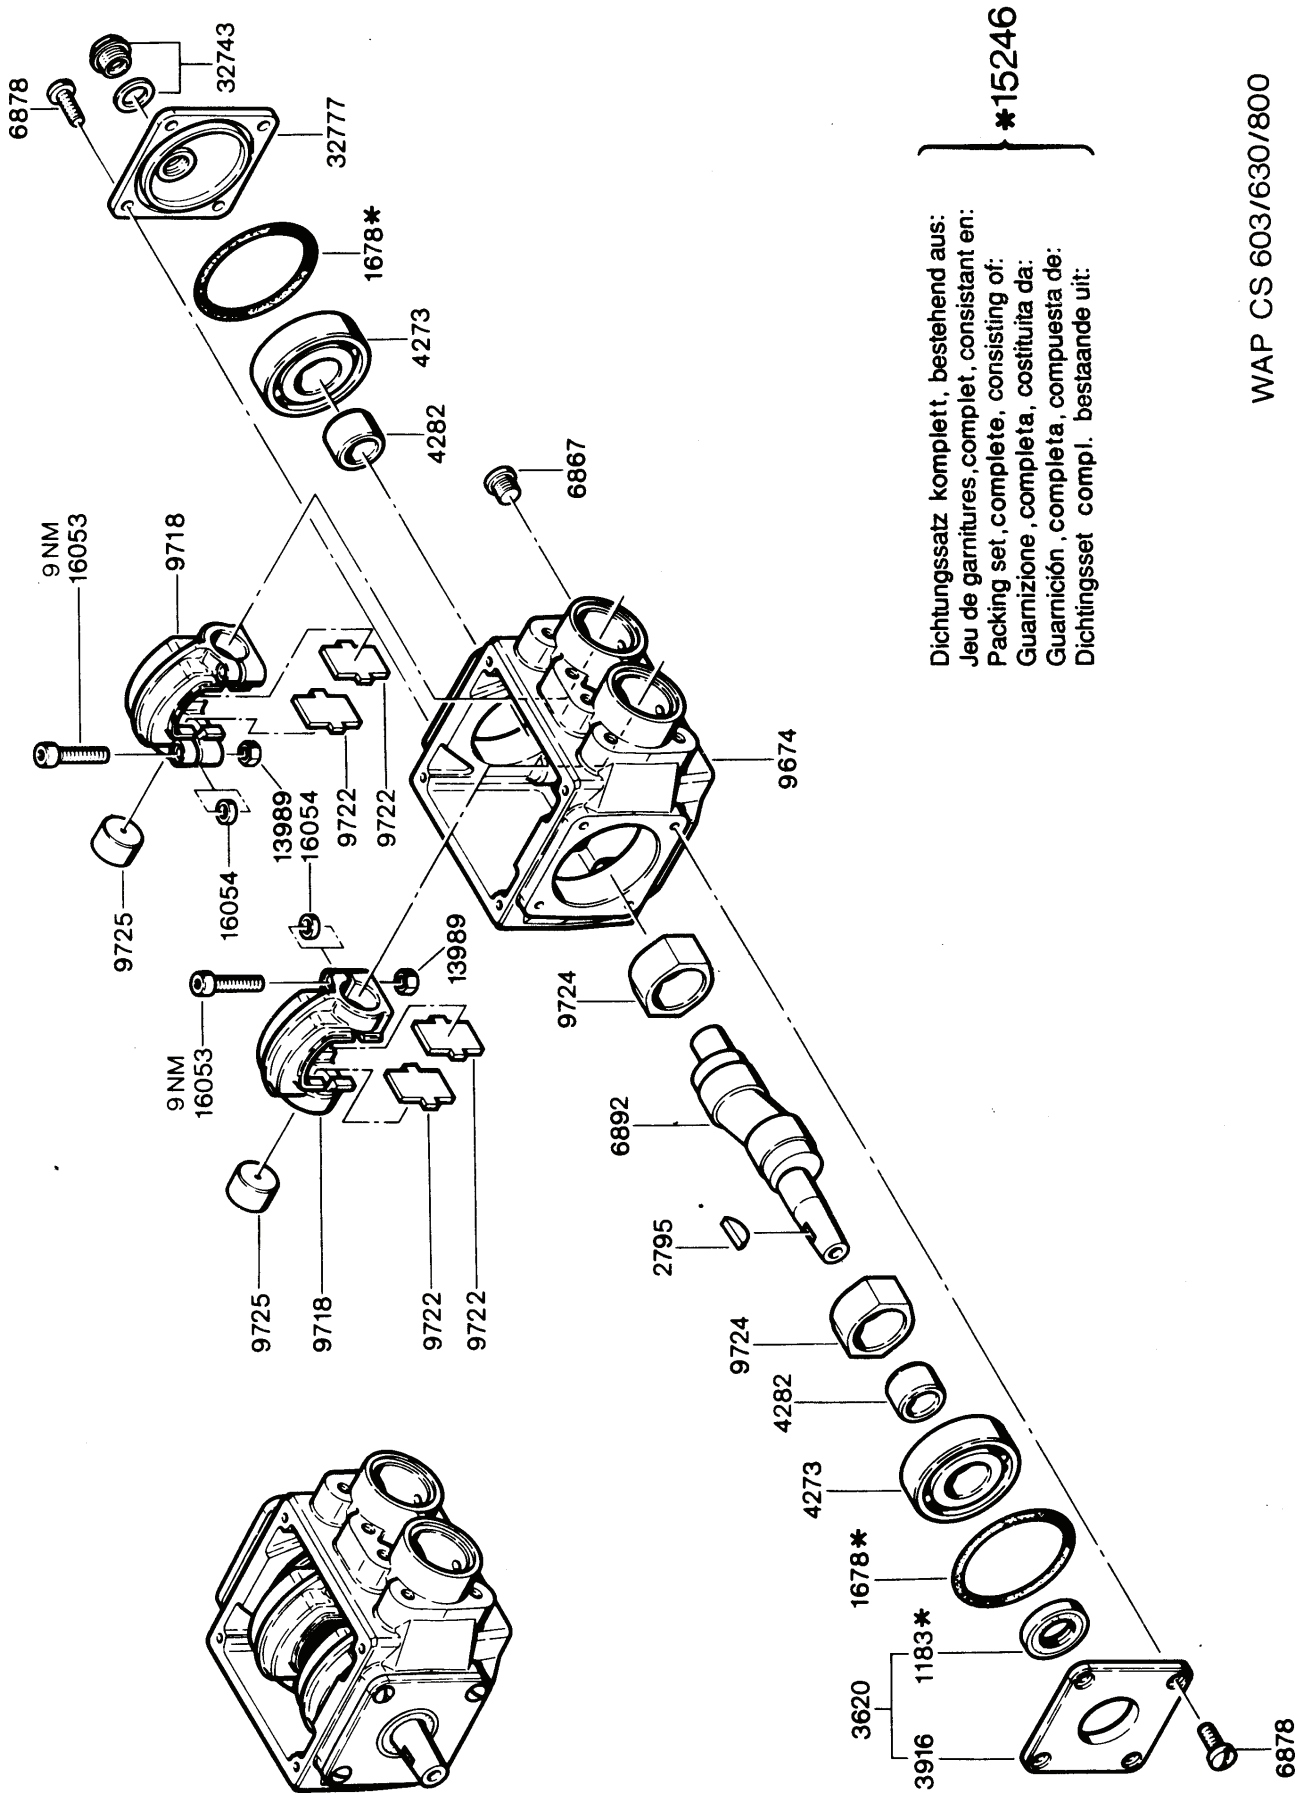

WAP CS 603/630/800