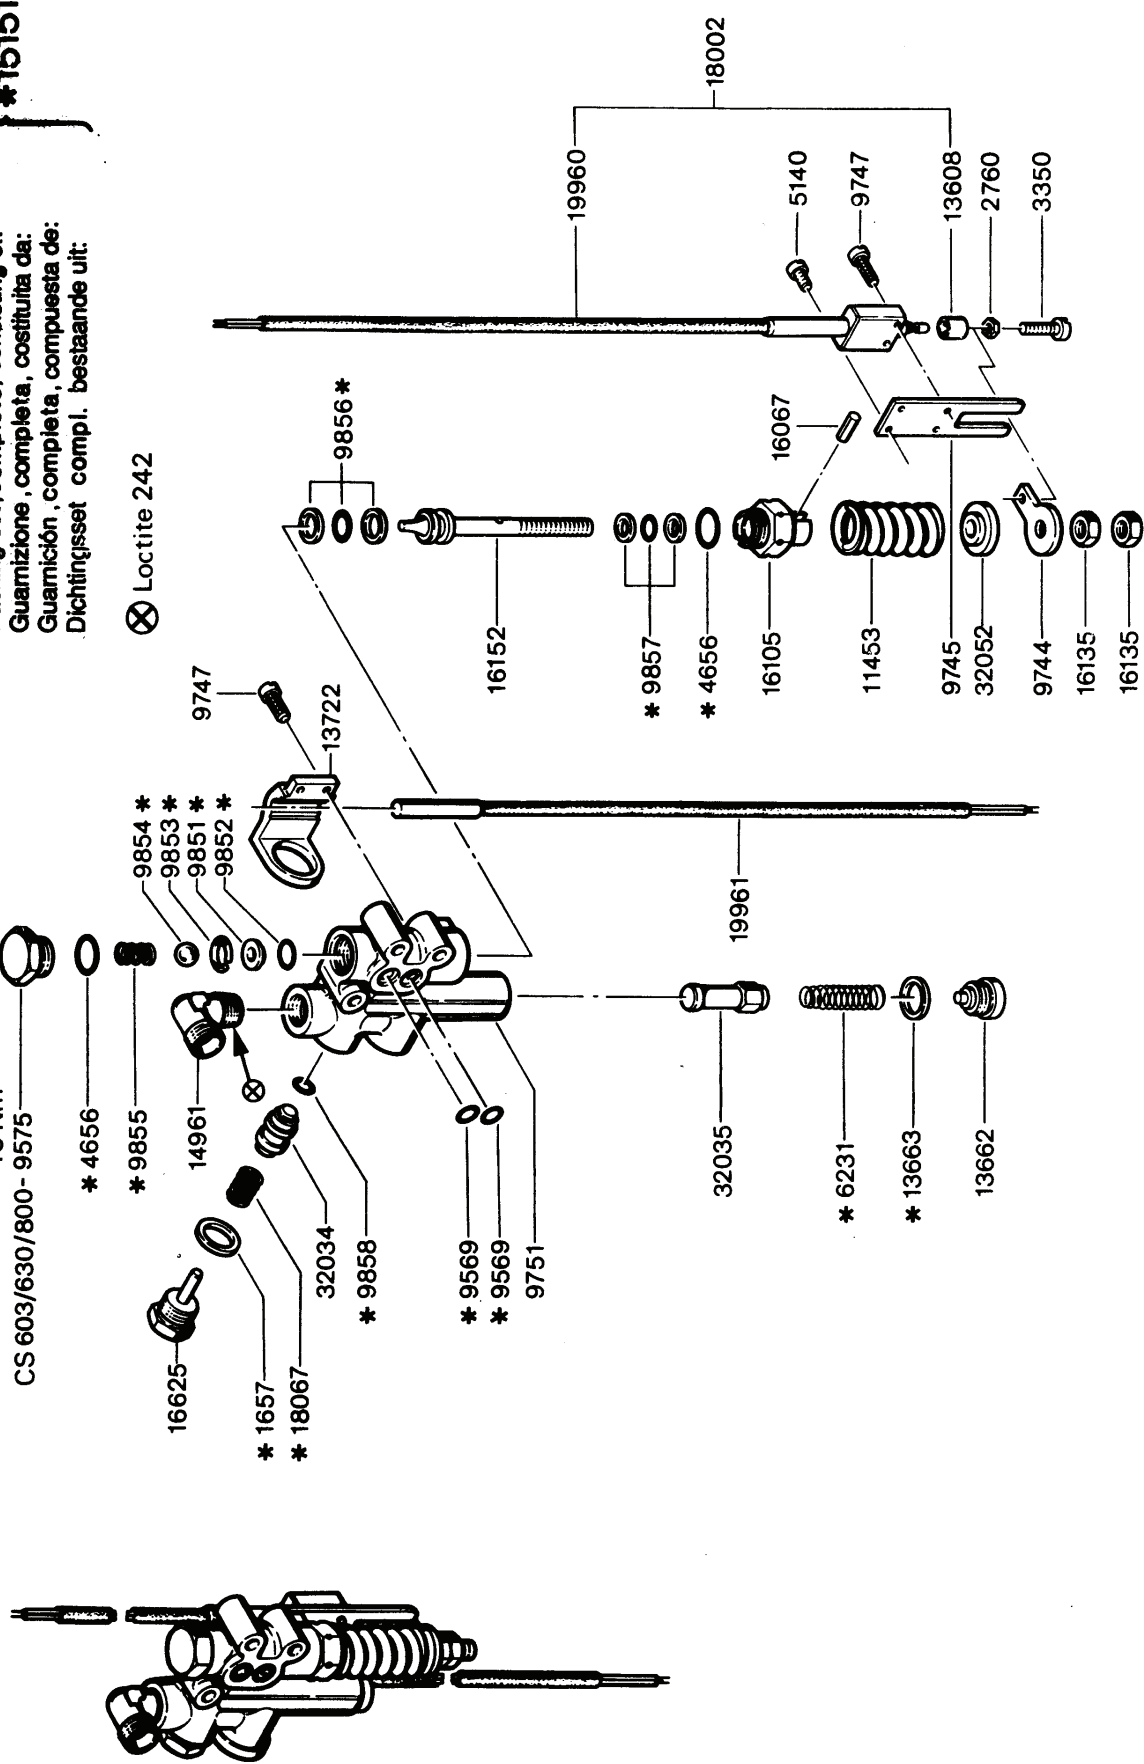

***15151**

40-N/m
 CS 603/630/800 - 9575

⊗ Loctite 242

Wap CS 603/630/800

Ventileinsatz 17967 für Regulierventil (13954)
 Coeur de soupape 17967 pour soupape de réglage (13954)
 Valve insert 17967 for control valve (13954)
 Cuore della valvola 17967 per valvola (13954)
 Juego Reparación 17967 para válvula de regulacion (13954)
 Ventielinzet 17967 voor regelventiel (13954)