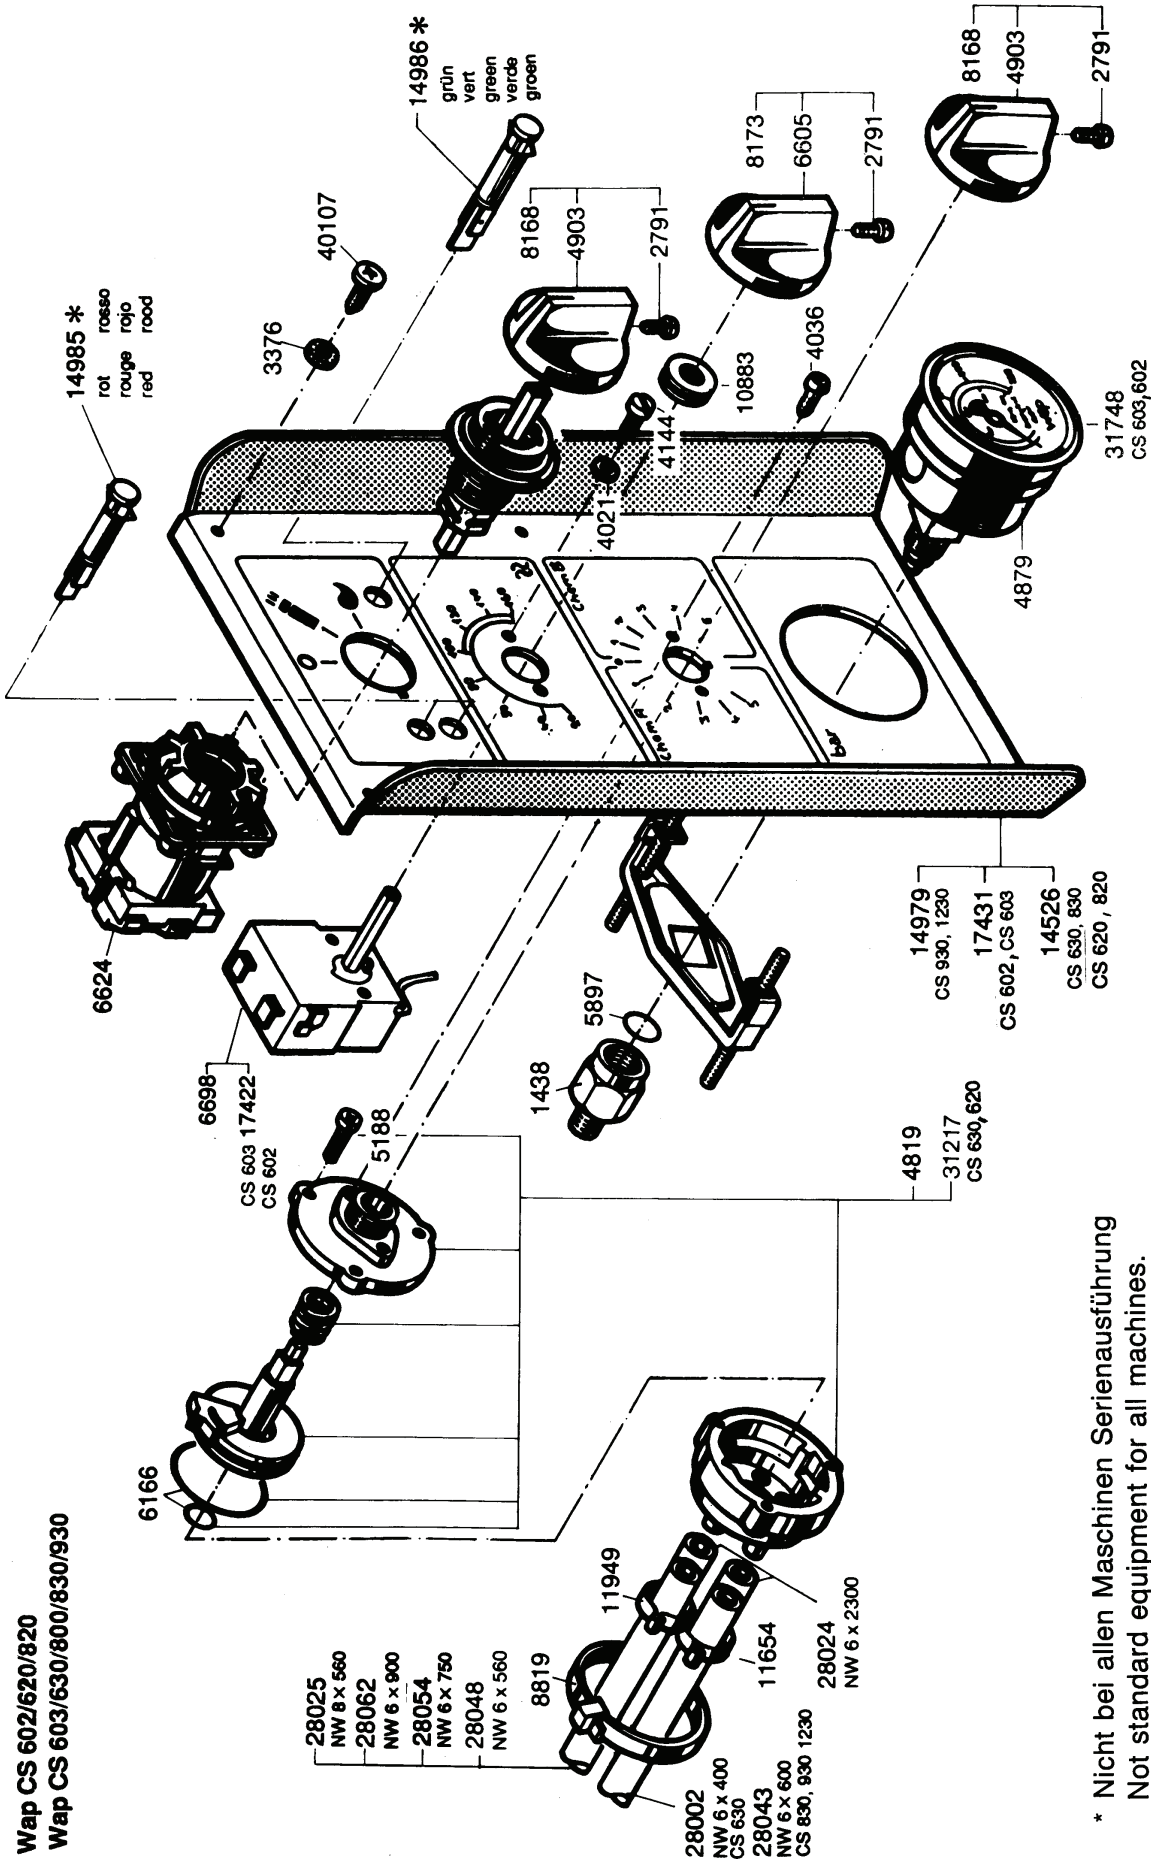

Wap CS 602/620/820
Wap CS 603/630/800/830/930

* Nicht bei allen Maschinen Serienausführung
Not standard equipment for all machines.
Niet bij alle machines standaarduitrusting.
Este equipamiento no es de serie en todas las máquinas.
Pas standard pour toutes les machines.
Non di serie su tutte le macchine.