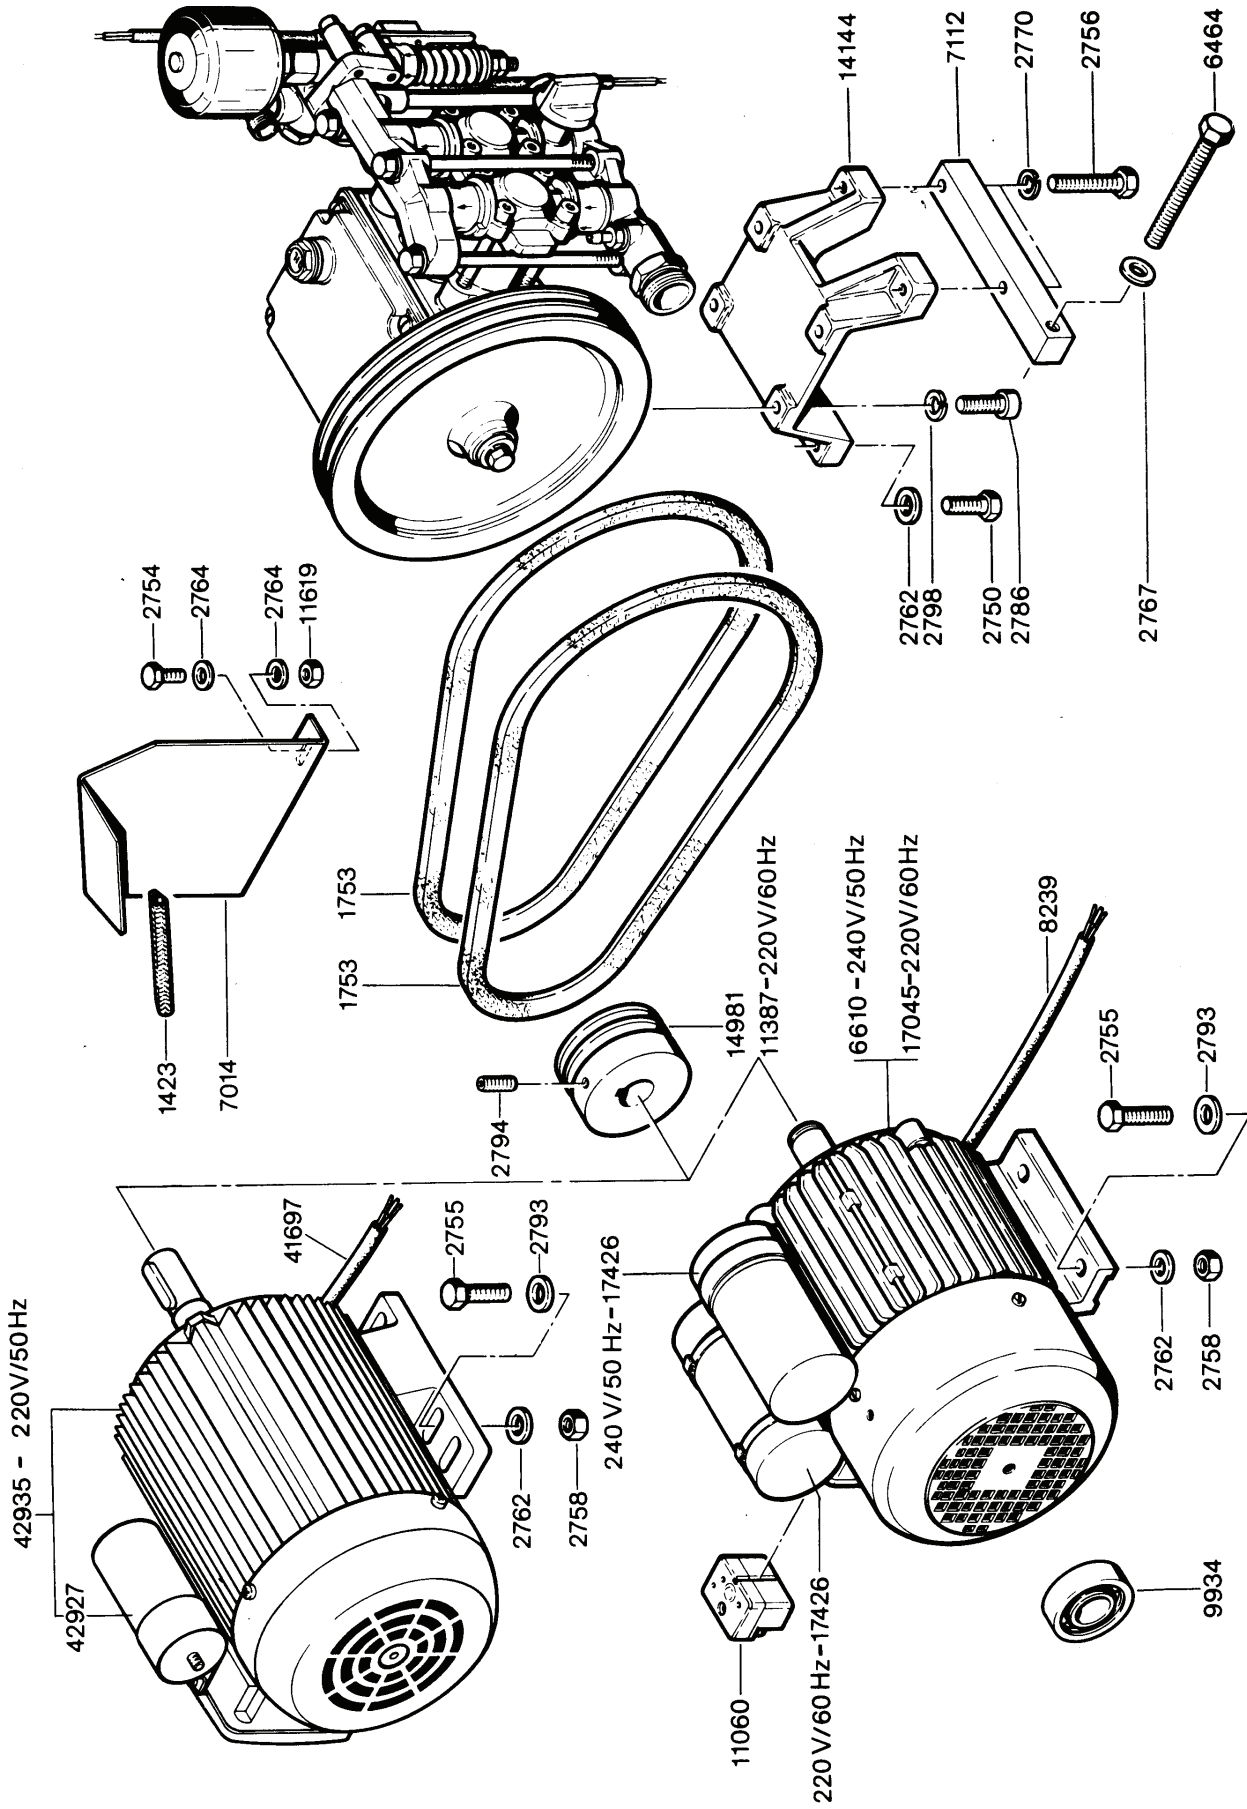

Wap CS 602/620/820