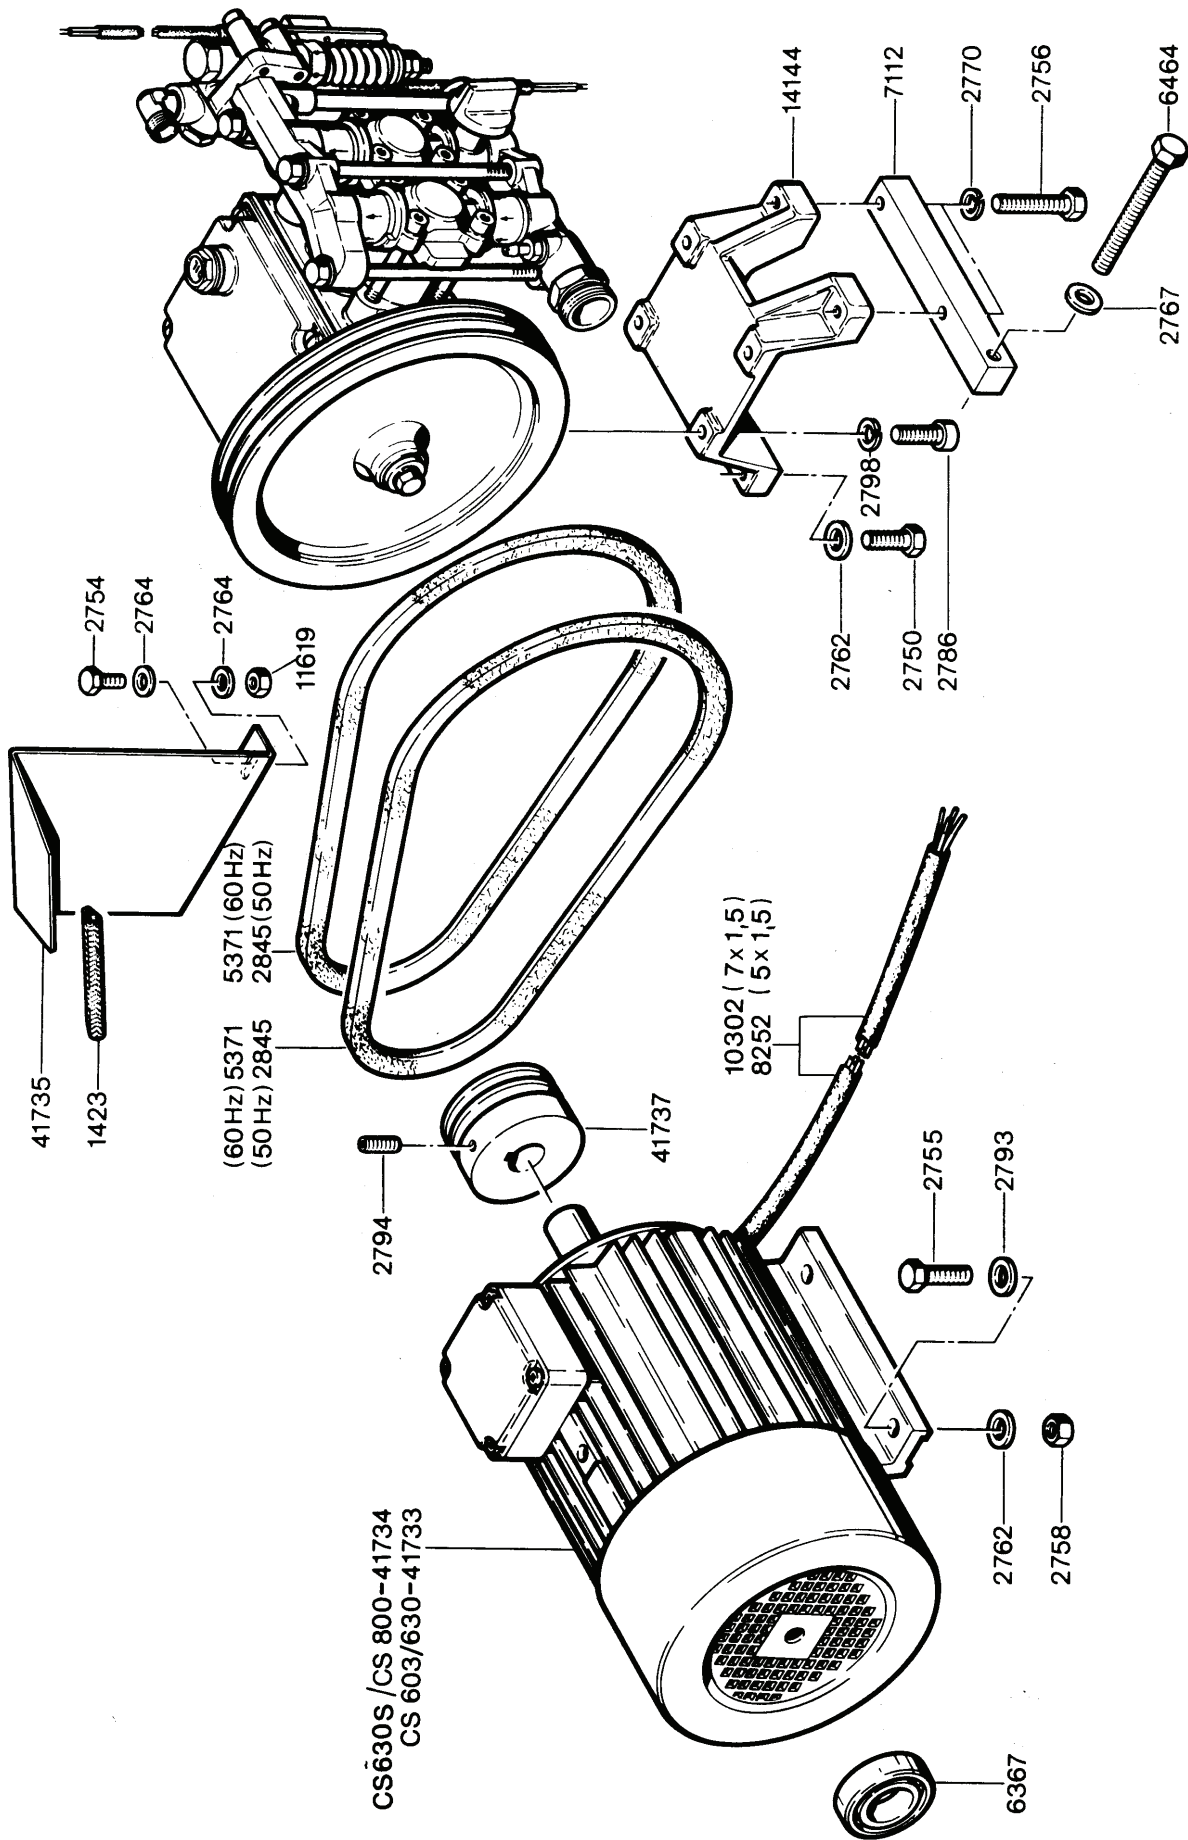

WAP CS 603/630/800