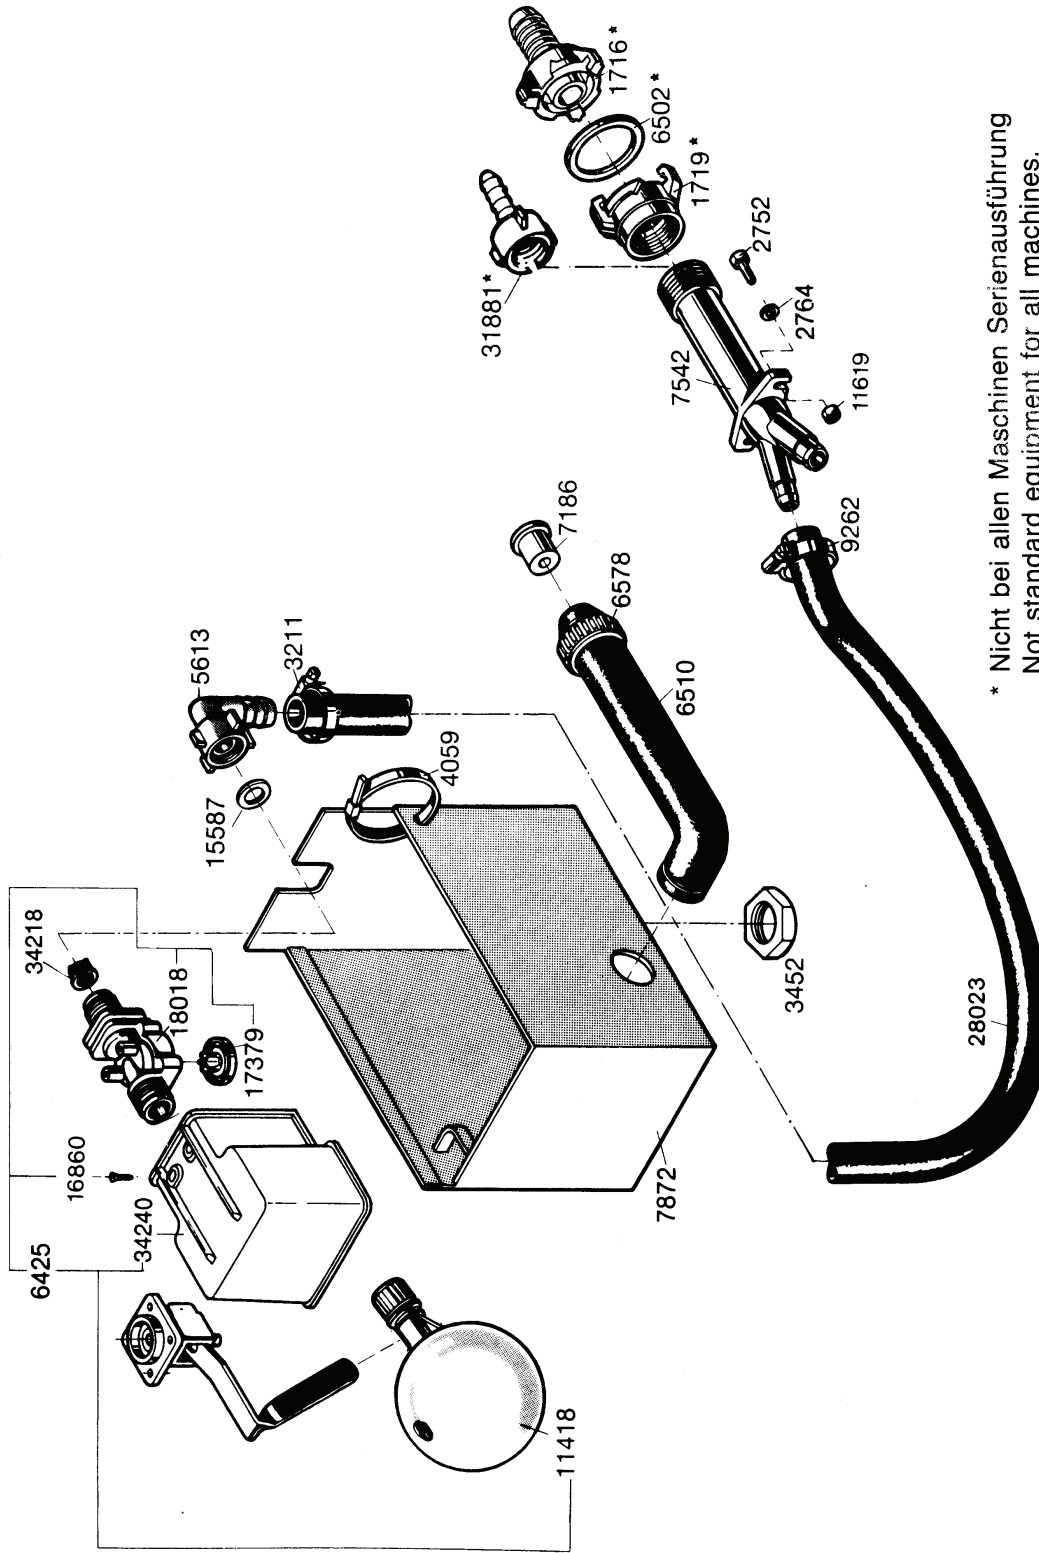

Wap CS 602/620/820
Wap CS 603/630/800

* Nicht bei allen Maschinen Serienausführung
Not standard equipment for all machines.
Niet bij alle machines standaarduitrusting.
Este equipamiento no es de serie en todas las máquinas.
Pas standard pour toutes les machines.
Non di serie su tutte le macchine.