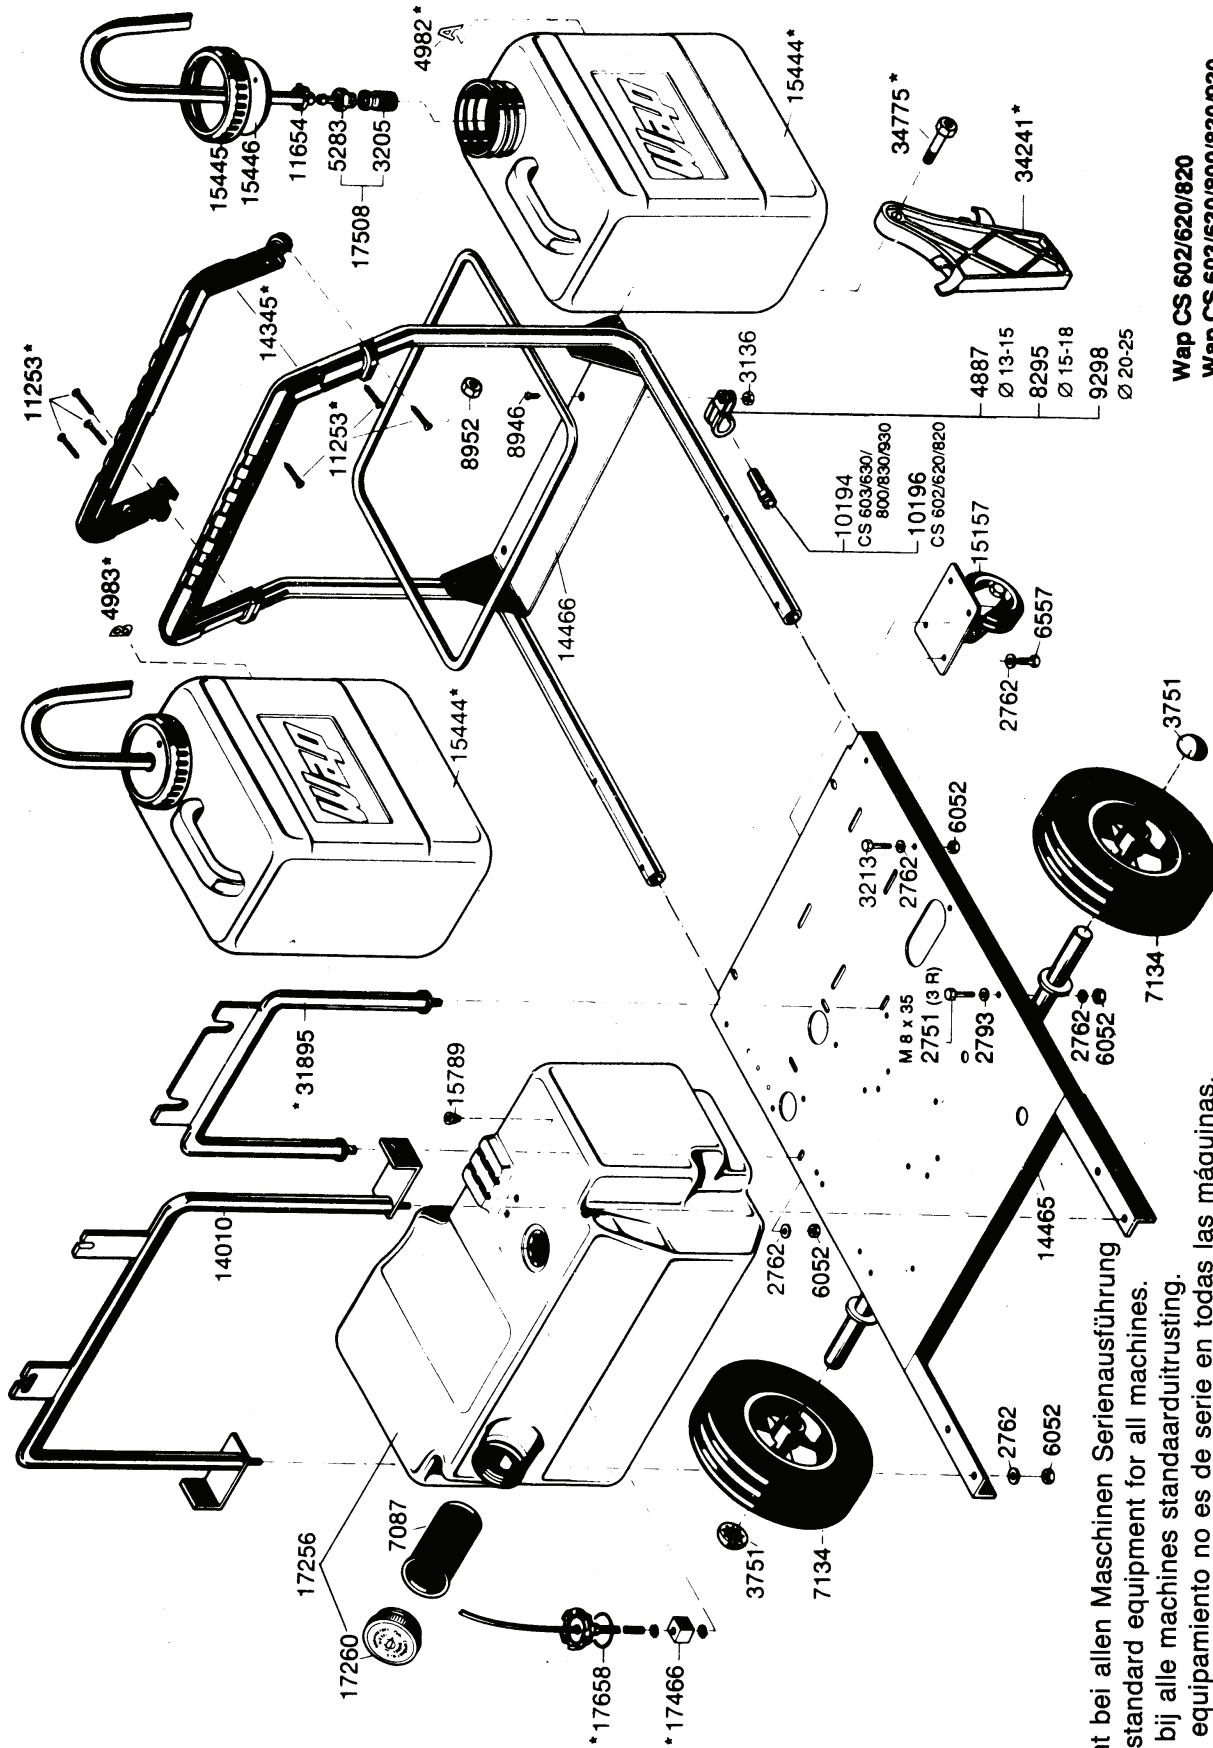

Betriebsanleitung mit Ersatzteilliste

Maschinen-Nummer _____

15035
140292

Ersatzteile auf www.gluesing.net

Wap CS 602/620/820
Wap CS 603/630/800/830/930

* Nicht bei allen Maschinen Serienausführung
Not standard equipment for all machines.
Niet bij alle machines standaarduitrusting.
Este equipamiento no es de serie en todas las máquinas.
Pas standard pour toutes les machines.
Non di serie su tutte le macchine.