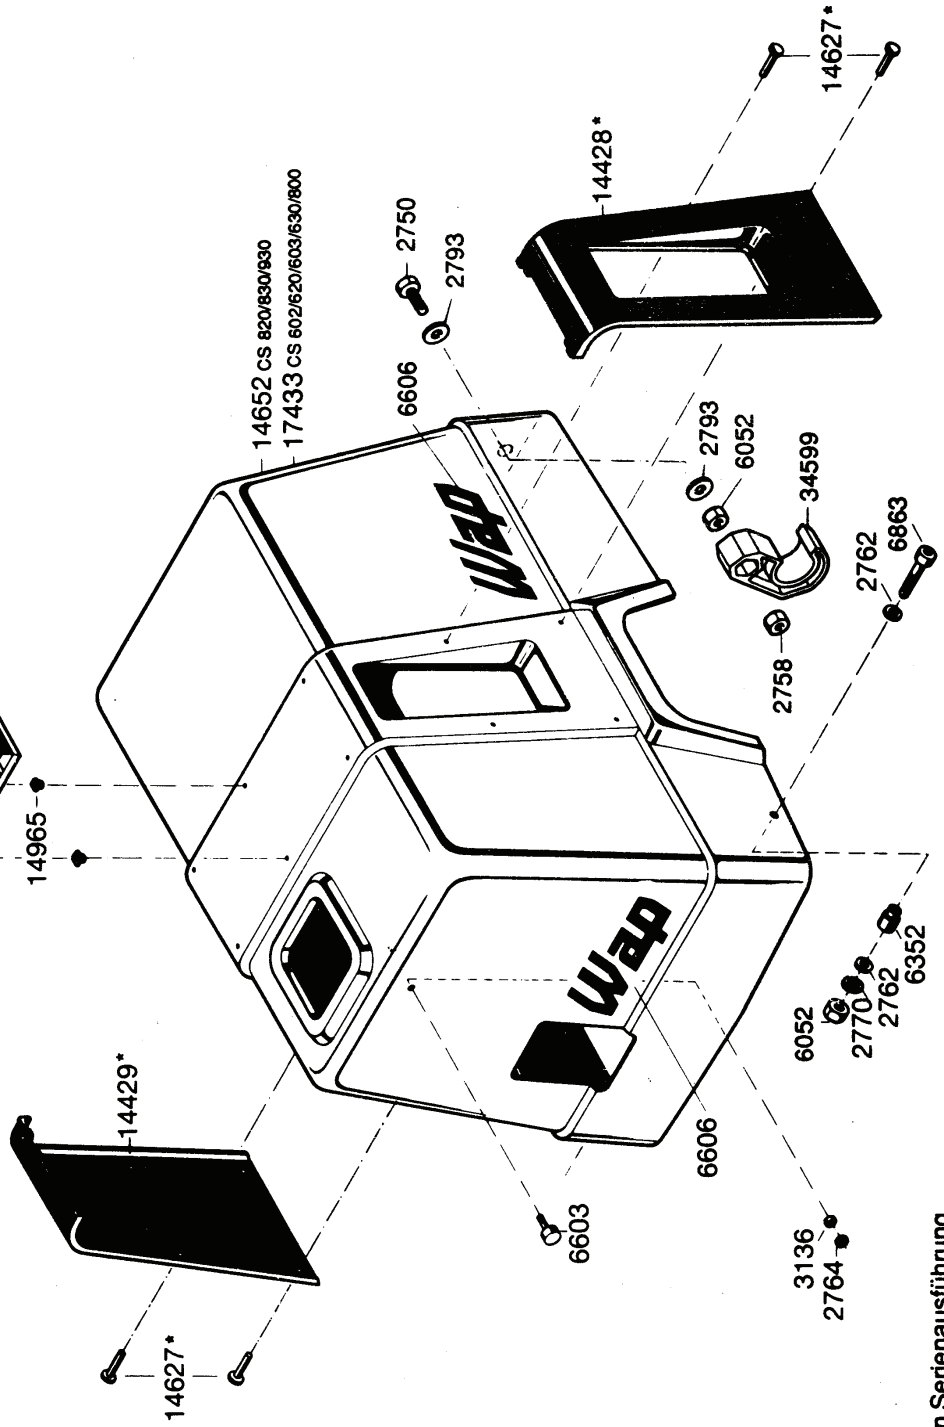

- 31886 CS 602
- 31916 CS 620
- 14737 CS 820
- 31887 CS 603
- 31915 CS 630
- 42164 CS 800
- 14738 CS 830
- 14740 CS 930

- 11253
- 14626
- 11253
- 14626

Wap CS 602/620/820
Wap CS 603/630/800/830/930

* Nicht bei allen Maschinen Serienausführung