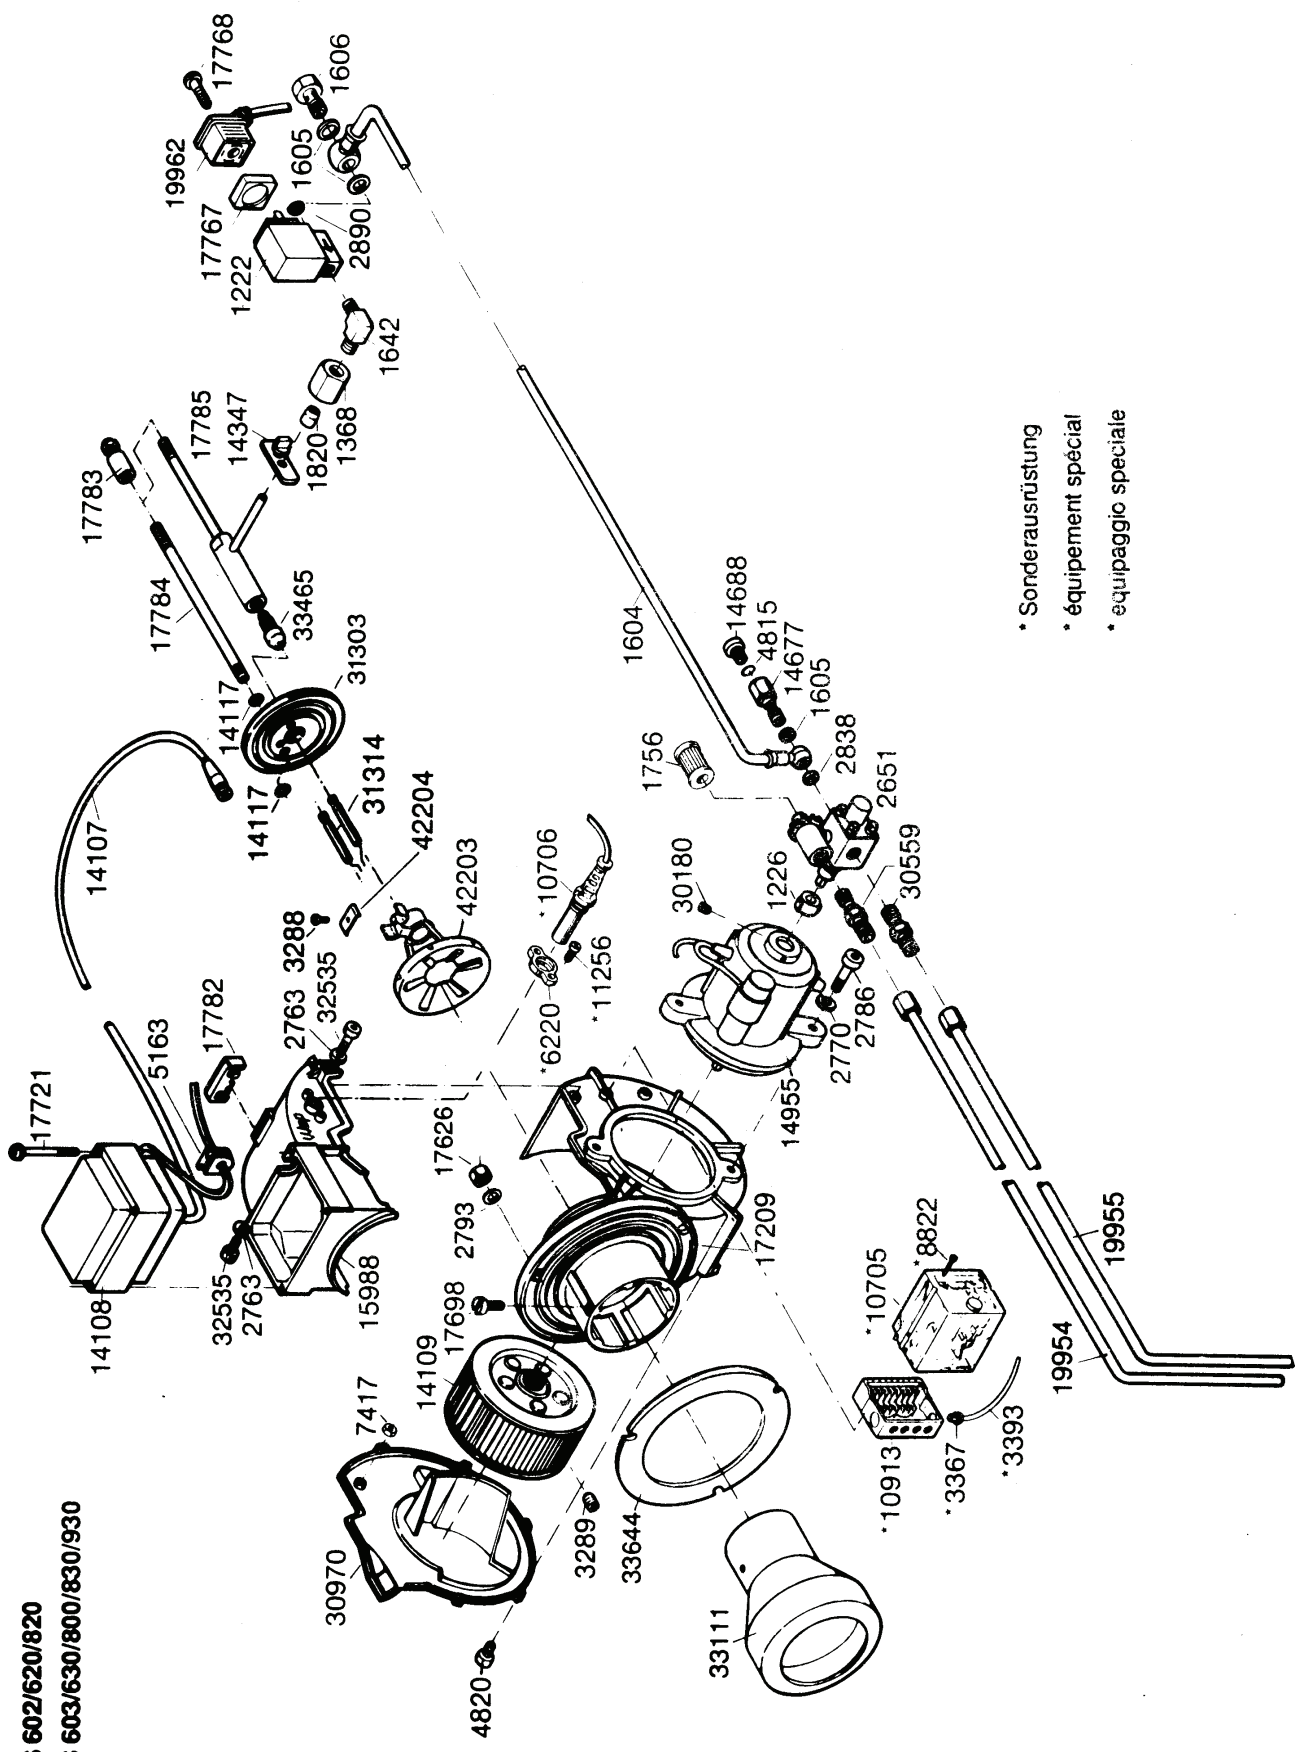

Wap CS 602/620/820
Wap CS 603/630/800/830/930

* Sonderausrüstung
* équipement spécial
* equipaggio speciale