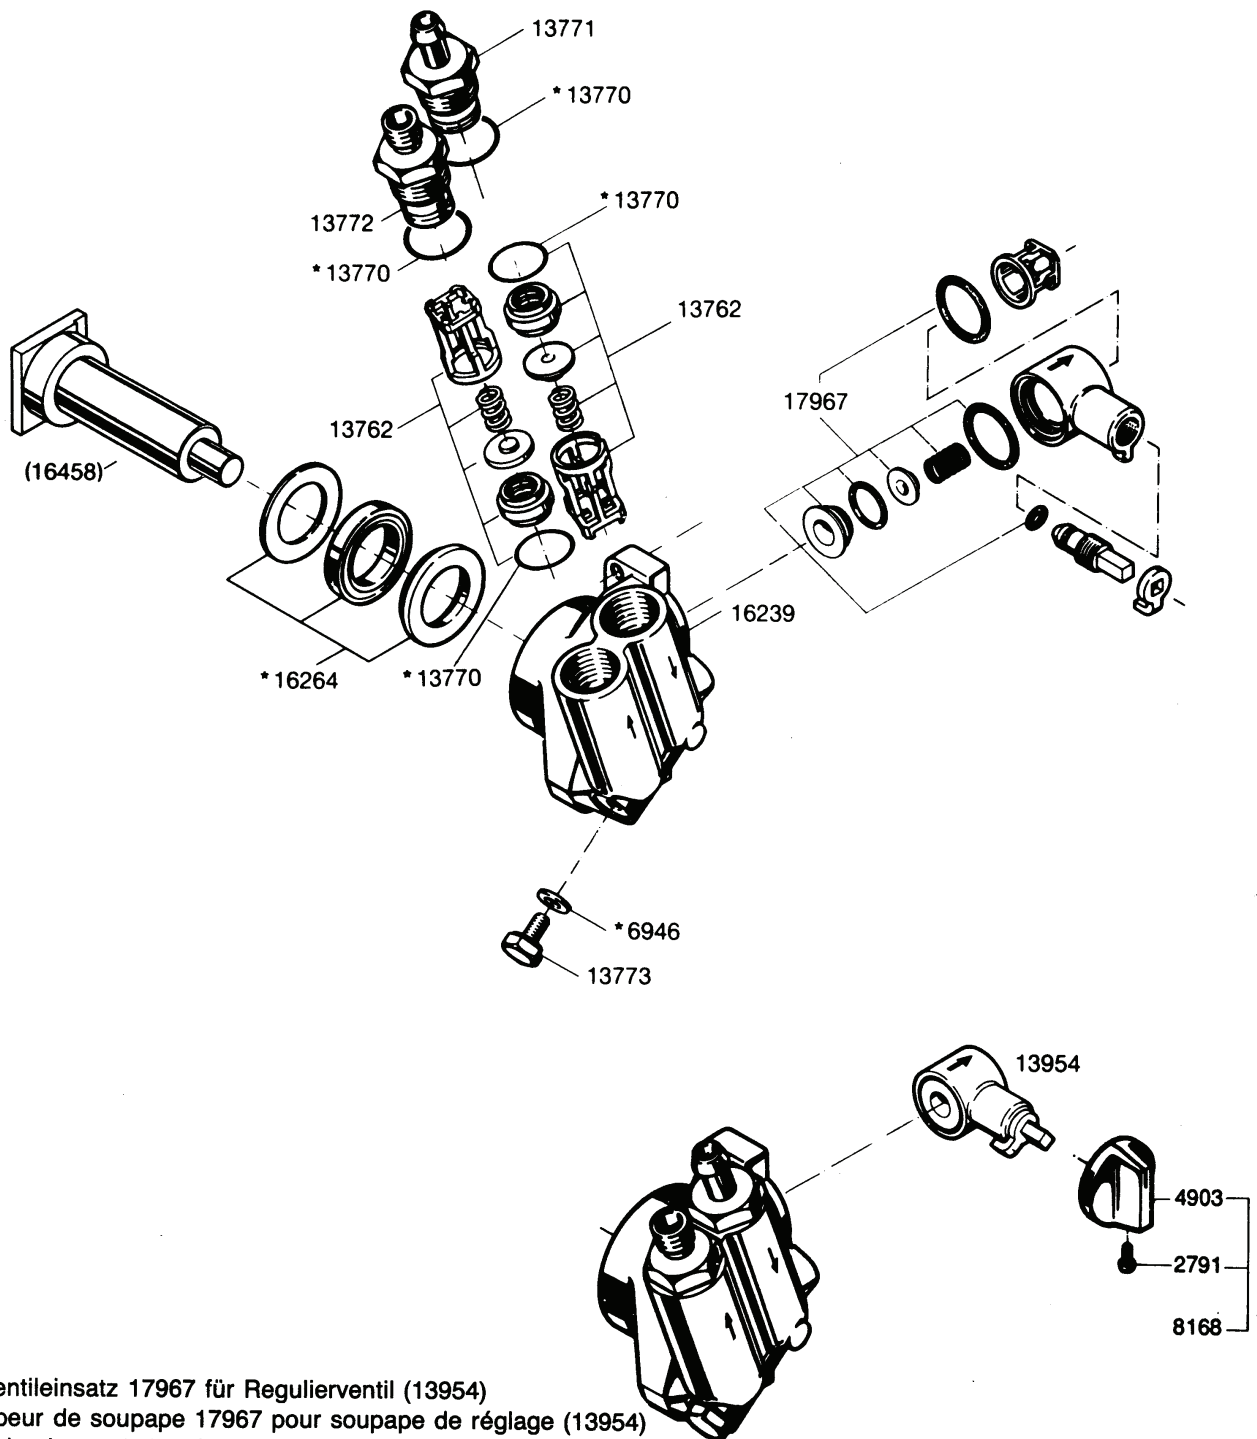

***15151**

40-N/m
 CS 603/630/800 - 9575

⊗ Loctite 242

Wap CS 603/630/800

Ventileinsatz 17967 für Regulierventil (13954)
 Coeur de soupape 17967 pour soupape de réglage (13954)
 Valve insert 17967 for control valve (13954)
 Cuore della valvola 17967 per valvola (13954)
 Juego Reparación 17967 para válvula de regulacion (13954)
 Ventielinzet 17967 voor regelventiel (13954)