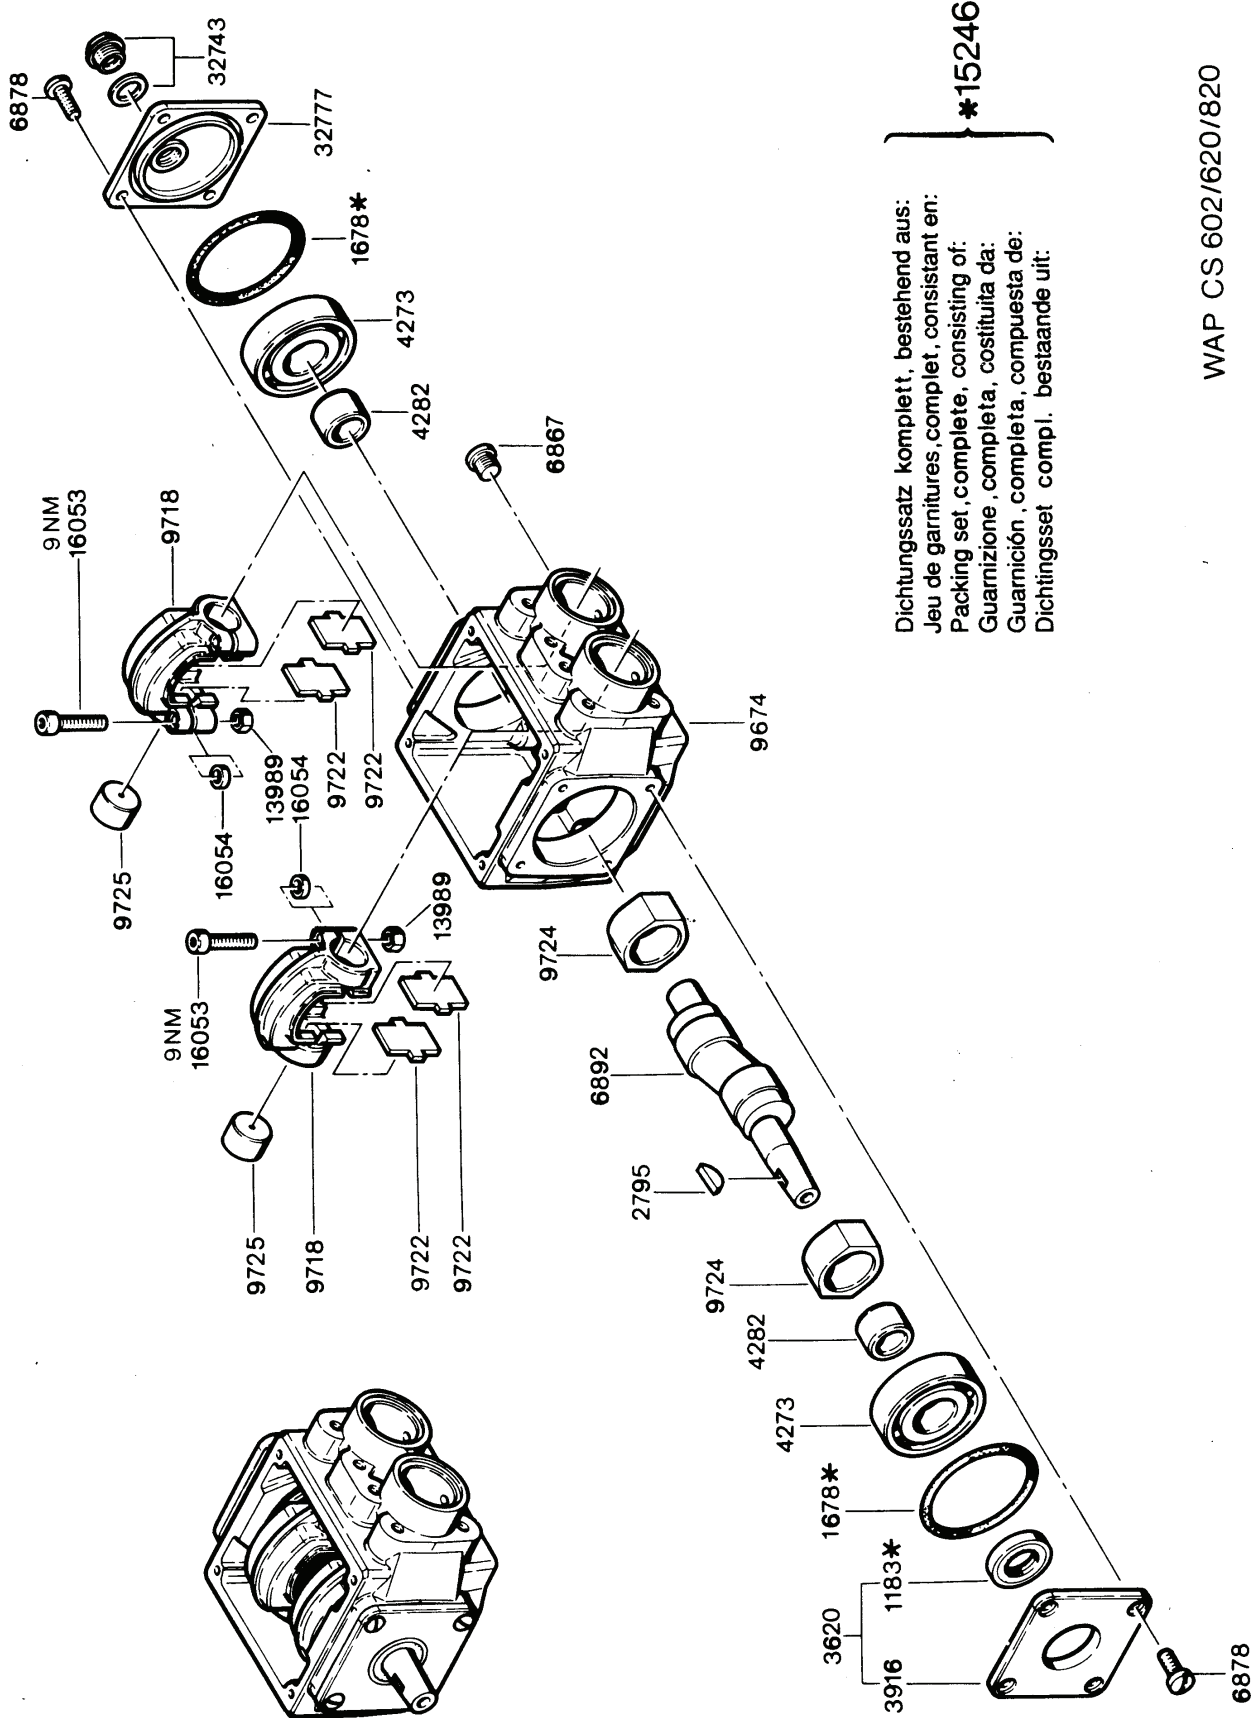

WAP CS 602/620/820