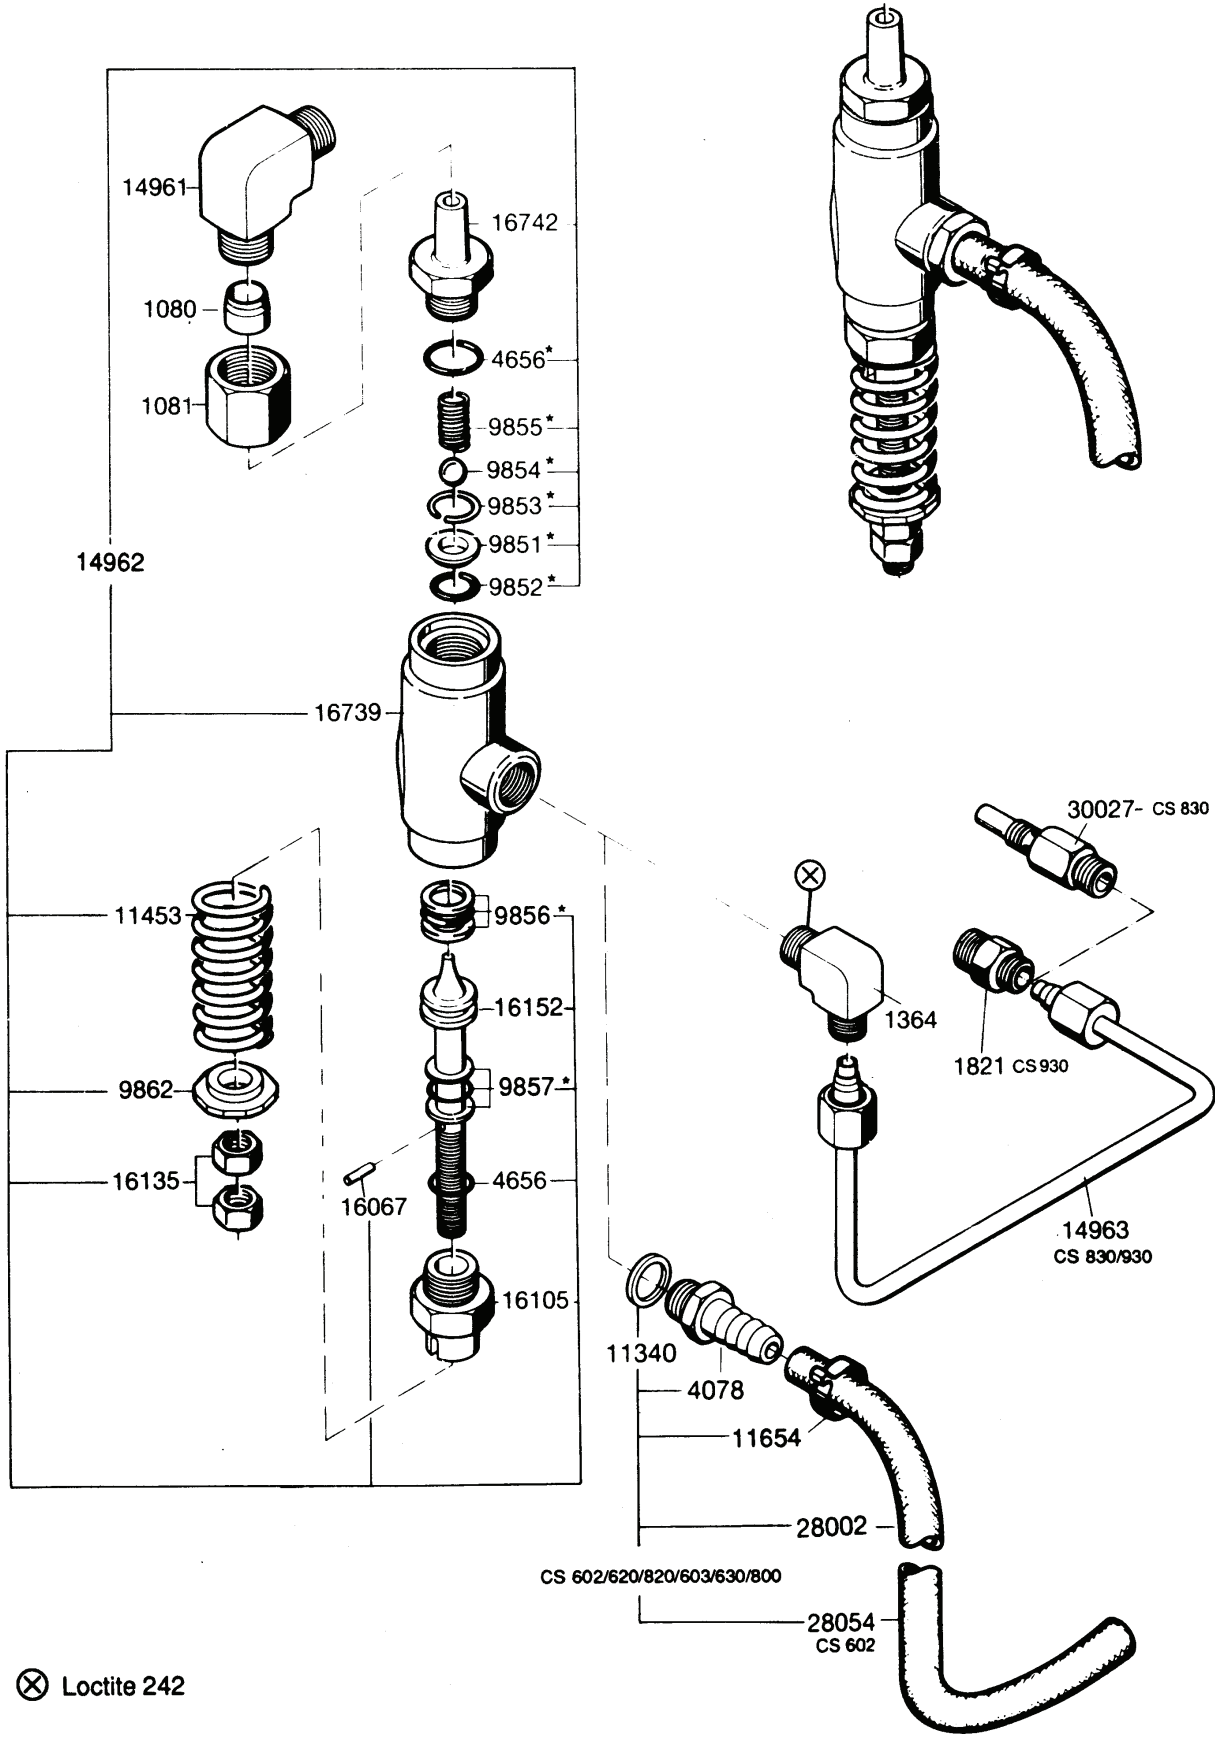

Wap CS 602/620/820
Wap CS 603/630/800/830/930