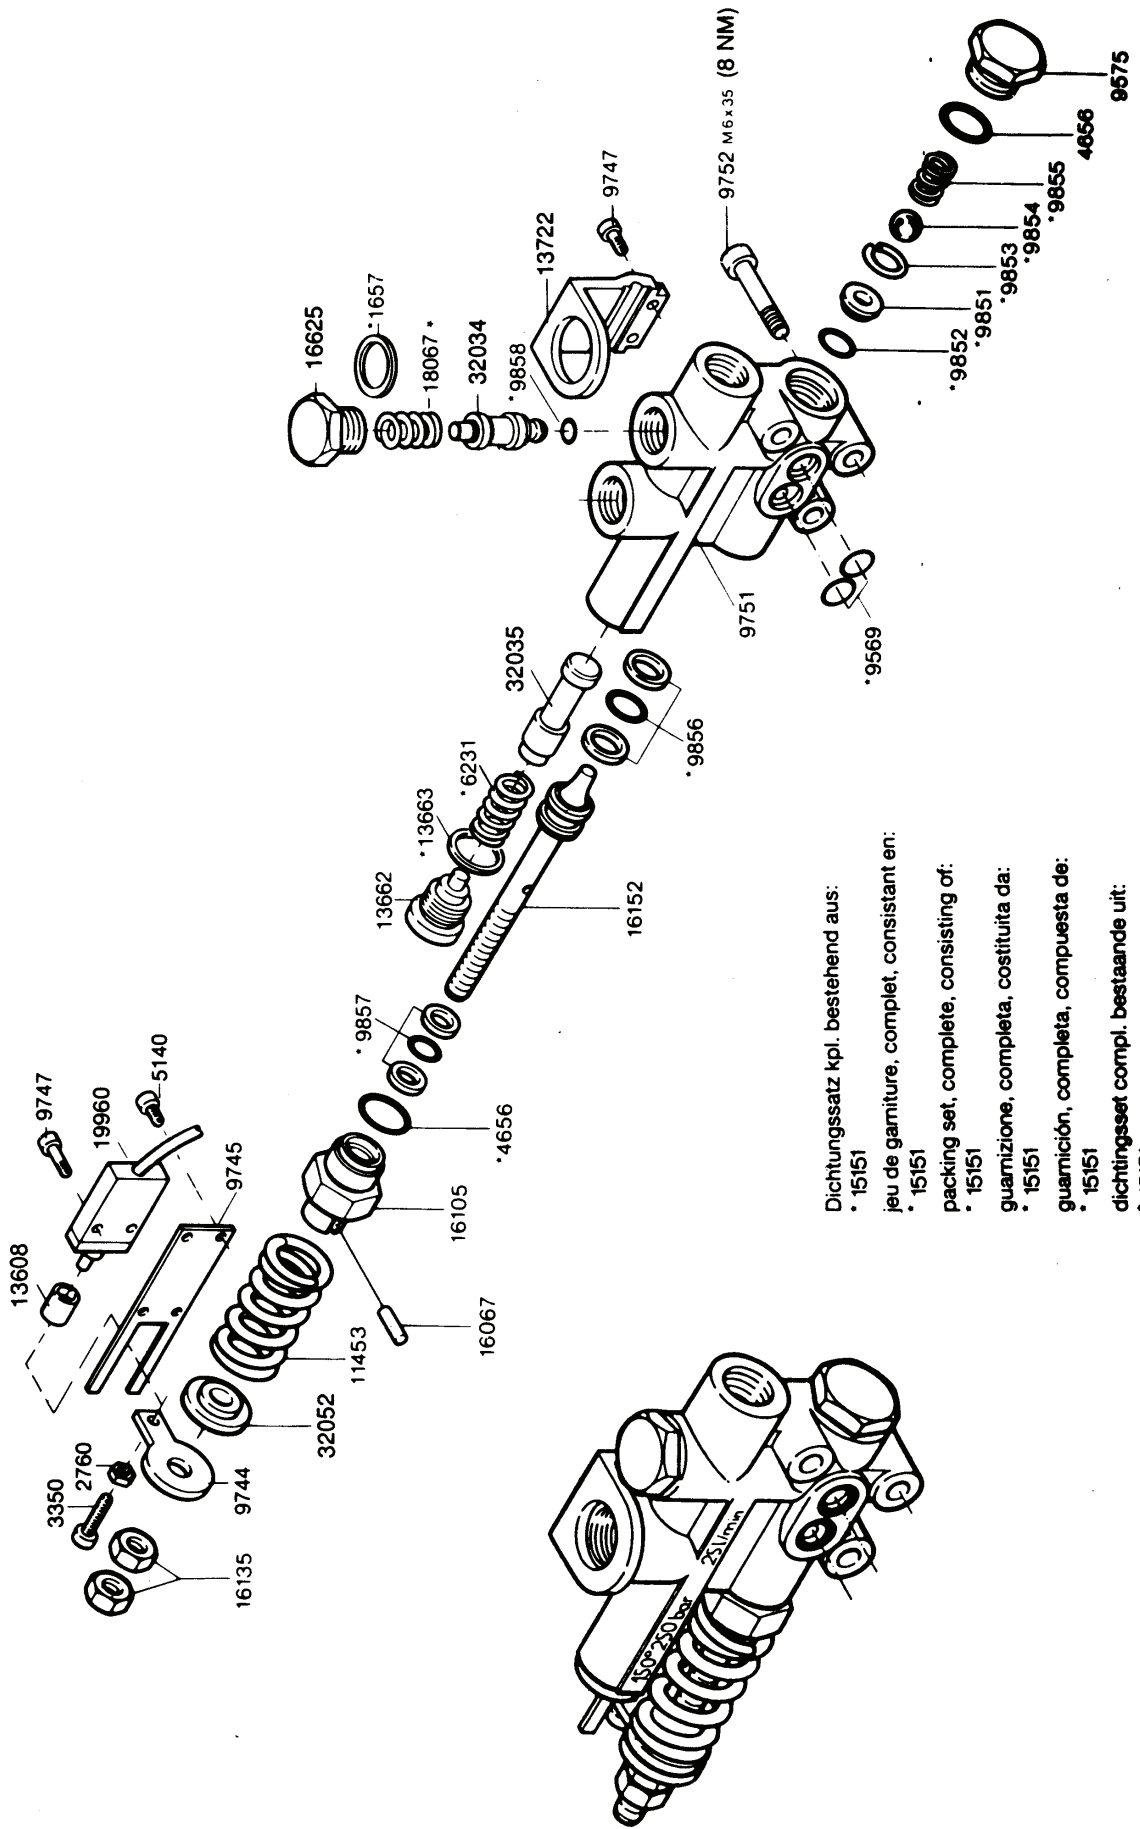

Wap CS 830/930

1. Dichtungssatz kpl. bestehend aus:
   • 15151
   jeu de garniture, complet, consistant en:
   • 15151
   packing set, complete, consisting of:
   • 15151
   guarnizione, completa, costituita da:
   • 15151
   guarnición, completa, compuesta de:
   • 15151
   dichtingsset compl. bestaande uit:
   • 15151