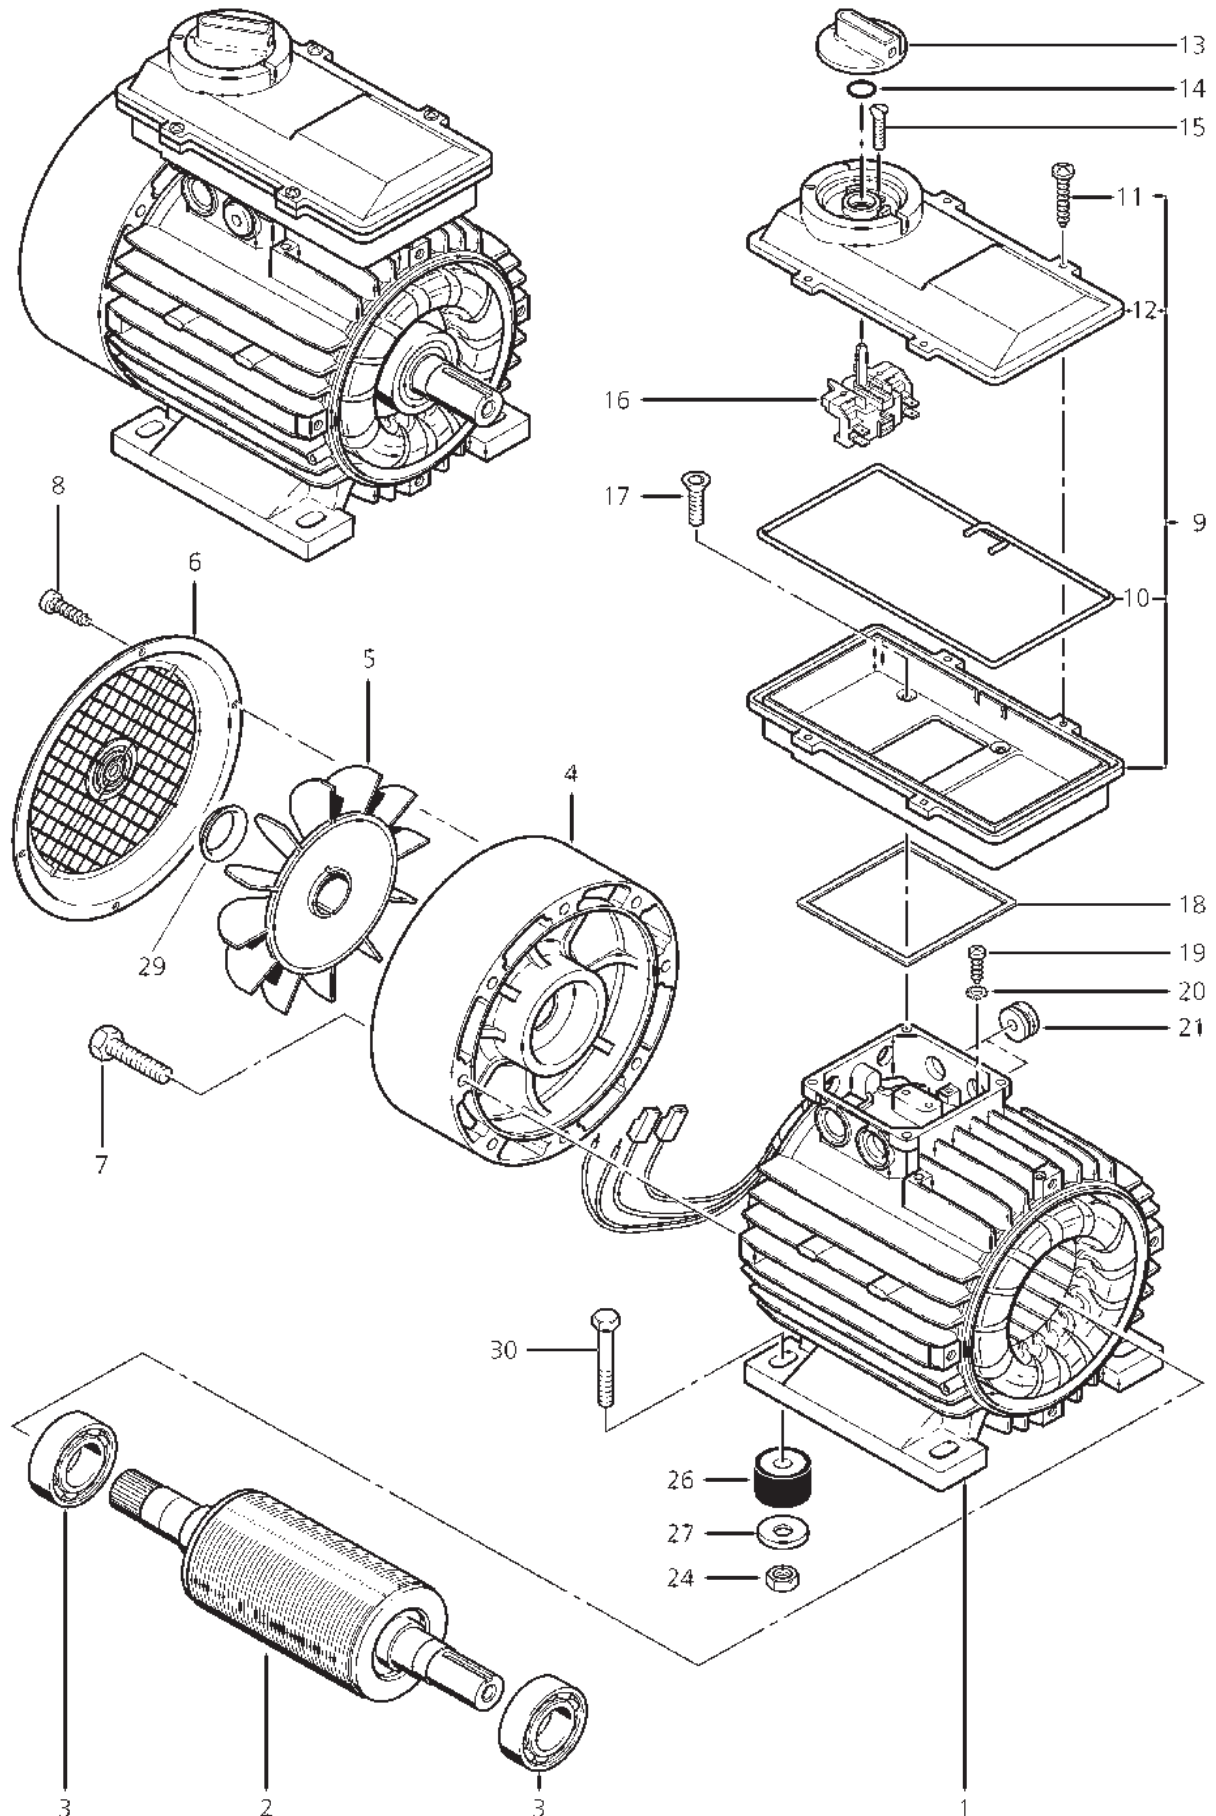

Stator AQUA 800

AQUA 700, AQUA 800

13-10-2012

ET-Liste-Nr.
AQUA80002

13

Ersatzteile auf www.gluesing.net

Stator AQUA 800

AQUA 700, AQUA 800

13-10-2012

ET-Liste-Nr.
AQUA80002

14

Pos	Artikelnr.	Me	Beschreibung
2	29905	1	Rotor kpl. 70x30 H125 nicht mehr lieferbar
3	101118042	1	ROLLER BEARING 6205-2Z
4	29906	1	Lagerdeckel D180x60 aqu nicht mehr lieferbar
5	29907	1	Luefterrad 165/D28x30 aqu a 800/RE160K P
6	29908	1	Luefterhaube D175x10 aqua 800/RE160K A
7	2806	1	Sechskantschraube M6x25
8	8956	1	Blechschaube 3,9x9,5
9	29930	1	Schaltk.-Set aqua 800/RE1 60K PA
10	101406054	1	Dichtung
11	16861	1	Schraube 4x20
12	106126221	1	Deckel für Schaltkasten " PRO 9750"
13	243611	1	Drehknopf
14	9868	1	O-Ring Ø10x2,5
15	18274	1	Senkschraube M4x12
16	29931	1	Schalter Dreh- 4kW 16A 2 -pol. Ein/Aus
17	30346	1	SHR SENK- M5X 12 DIN 965 A2
18	29932	1	Dichtung f.Klemmkasten aq ua 800/RE160k
19	8822	1	Blechschaube 3,5x9,5
20	4021	1	CW Fächerscheibe 4,3 -A- DIN 6798 FSt/zn
21	29948	1	Durchführungstuelle D20x 5,8x4 G
24	2758	1	CW Sechskantmutter M8 ISO 4032 zn
26	26608	1	Buchse D30x20 Gum/ST
27	2793	1	CW Scheibe 8,4x2,0 A ISO 7093-1 zn
29	29909	1	Klemmring D50/D30x7
30	51149	1	Skt. Schraube M 8x 55 A2