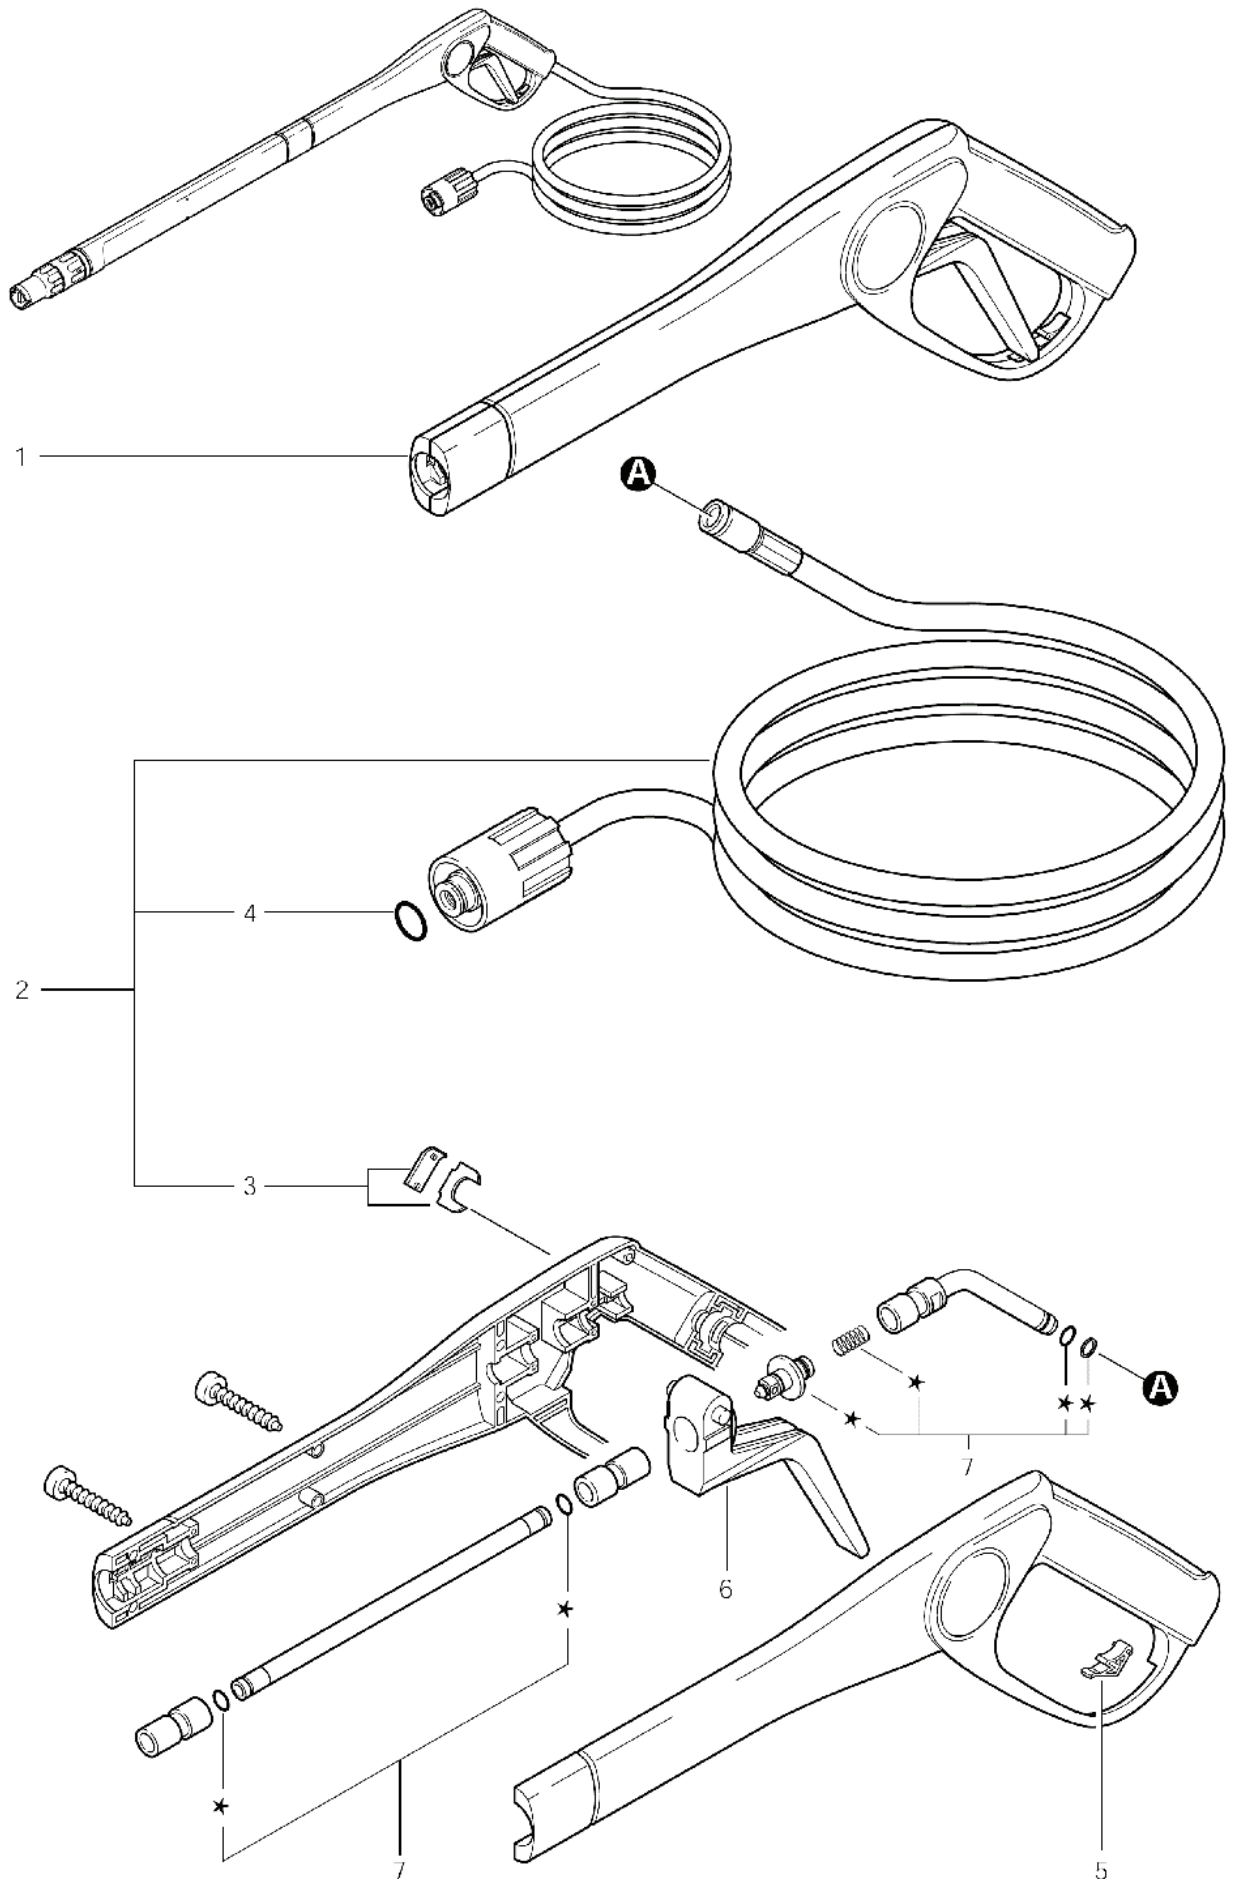

Trigger

AQUA 700, AQUA 800

13-10-2012

ET-Liste-Nr.
AQUA80010

19

Ersatzteile auf www.gluesing.net

Trigger

AQUA 700, AQUA 800

13-10-2012

ET-Liste-Nr.
AQUA80010

20

Pos	Artikelnr.	Me	Beschreibung
1	29496	1	Pistole STIHL
2	29946	1	HD-Schlauch DN 6x 8m 160b ar M24x1,5
3	29499	1	Befestigung f.HD-Schlauch DN 6x 7m
4	1381	1	O-Ring Ø14x2
5	29608	1	Hebel Sicherungs- Pistole 4800/RE102K PA
6	29607	1	Hebel Pistole 4800/RE102K schwarz PA
7	29498	1	Kolben m.Dichtringen f.Pi stole