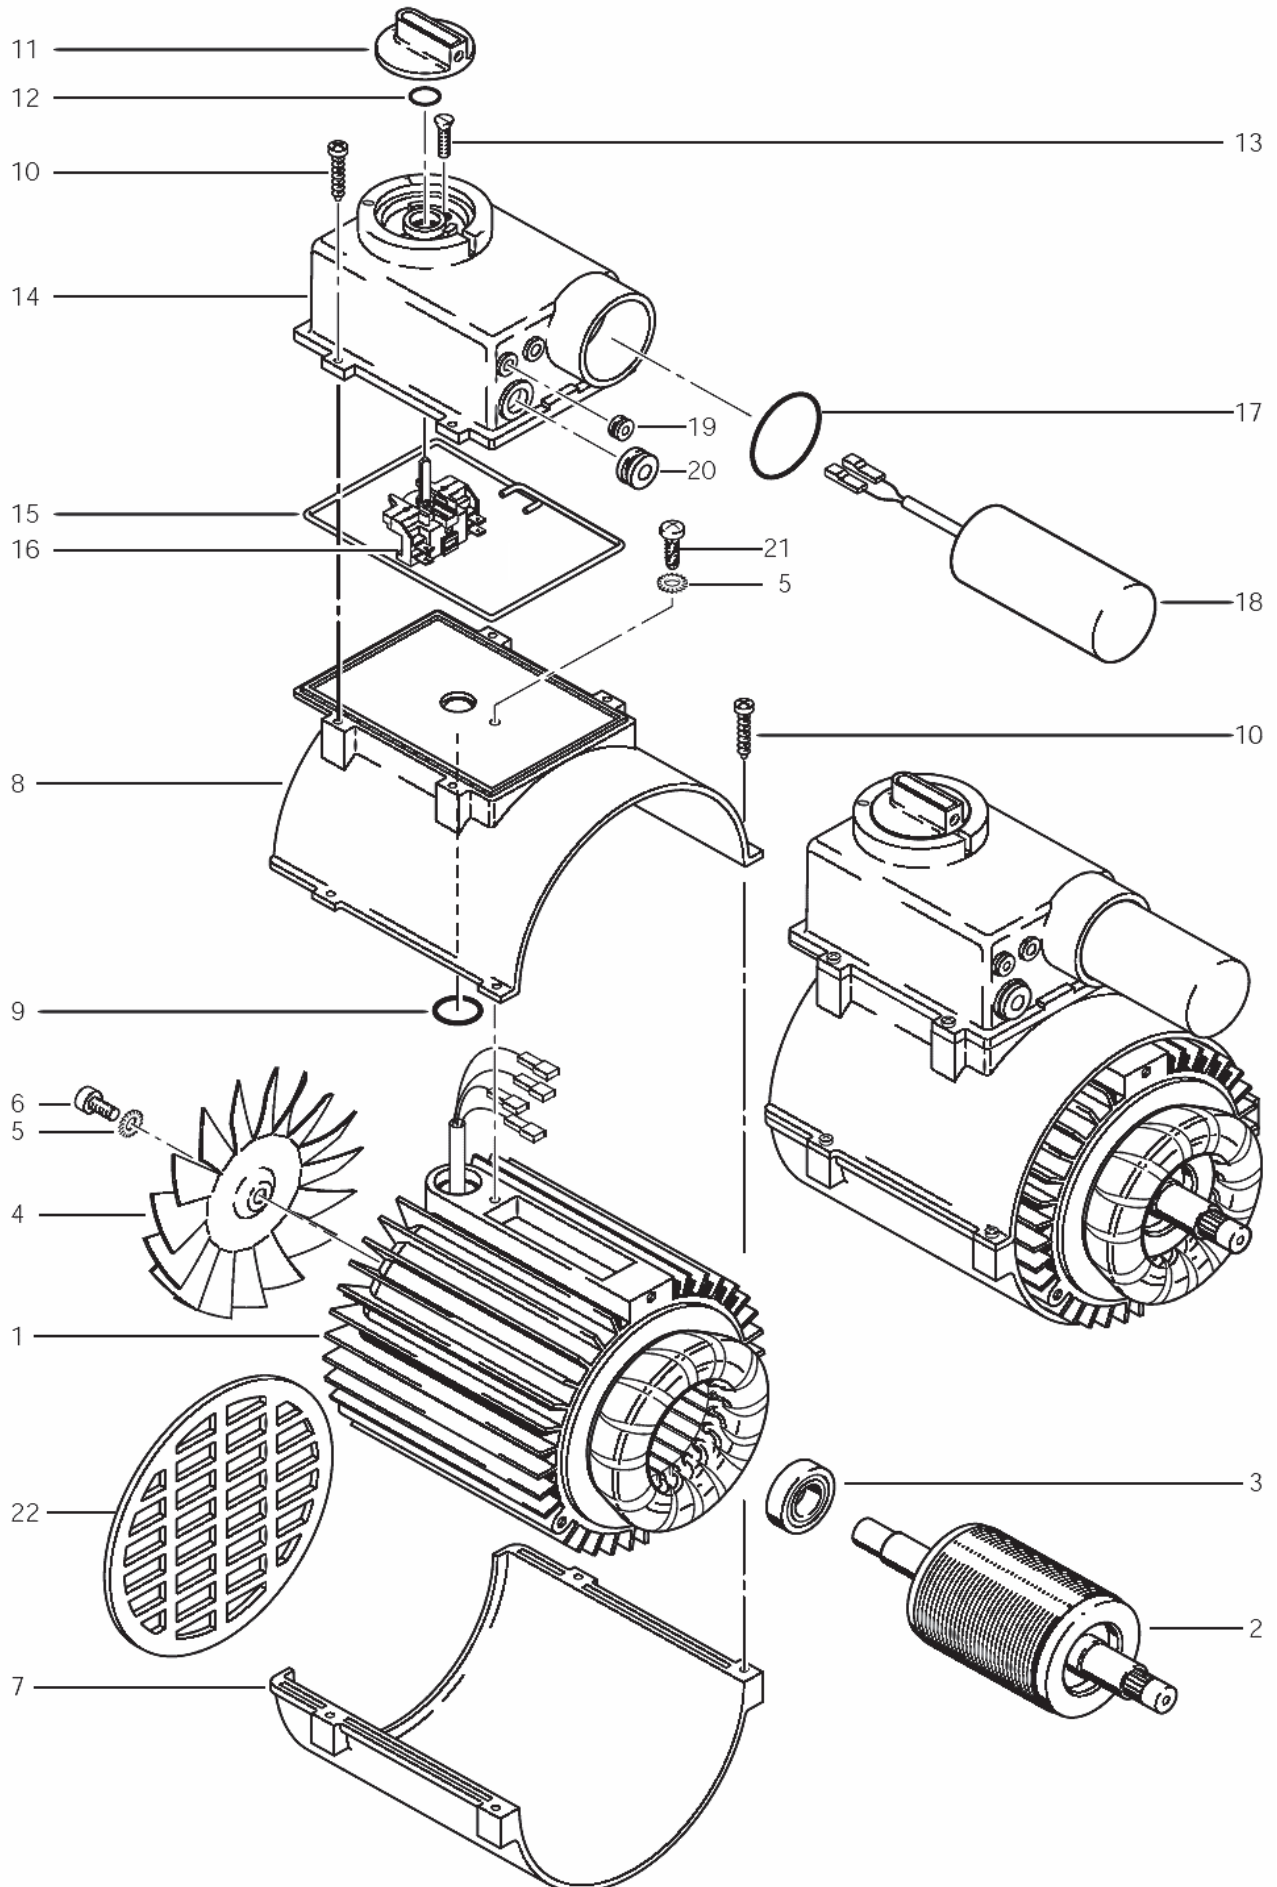

Stator & rotor AQUA 700

AQUA 700, AQUA 800

13-10-2012

ET-Liste-Nr.
AQUA70002

11

Ersatzteile auf www.gluesing.net

Stator & rotor AQUA 700

AQUA 700, AQUA 800

13-10-2012

ET-Liste-Nr.
AQUA/700Z

12

Pos	Artikelnr.	Me	Beschreibung
1	301000868	1	Stator + Rotor 2kW 230/1 ~/50 H110 Set STATOR
2	301000868	1	Stator + Rotor 2kW 230/1 ~/50 H110 Set ROTOR
3	42853	1	Waelzlager 6003-2RS DIN6 25 Rillenkugell
4	60535	1	Luefterfluegel
5	3376	1	CW Fächerscheibe 5,3 -A- DIN 6798 VA
6	9795	1	Schraube M5x12
7	60273	1	Abdeckung unten aqu a 700/RE140K PA
8	60272	1	Abdeckung oben aqu a 700/RE140K PA
9	19690	1	O-Ring Ø19x1,8
10	34217	1	Blehschraube 3,9X19 C-H ISO 7050
11	243611	1	Drehknopf
12	9868	1	O-Ring Ø10x2,5
13	18274	1	Senkschraube M4x12
14	60274	1	Schaltk.aqua700/RE140K PA
15	101406054	1	Dichtung
16	29931	1	Schalter Dreh- 4kW 16A 2 -pol. Ein/Aus
17	16092	1	O-Ring 37,0 X2,0 DIN 3770 NBR70
18	62357	1	Kondensator 40µF 450V ø45 mit Kabel
19	60270	1	Durchfuehrungstuelle D15x 7,5 G
20	29948	1	Durchfuehrungstuelle D20x 5,8x4 G
21	55738	1	SHR FORM D M5X16 DIN 7 500 ZN
22	60534	1	Luefterdeckel