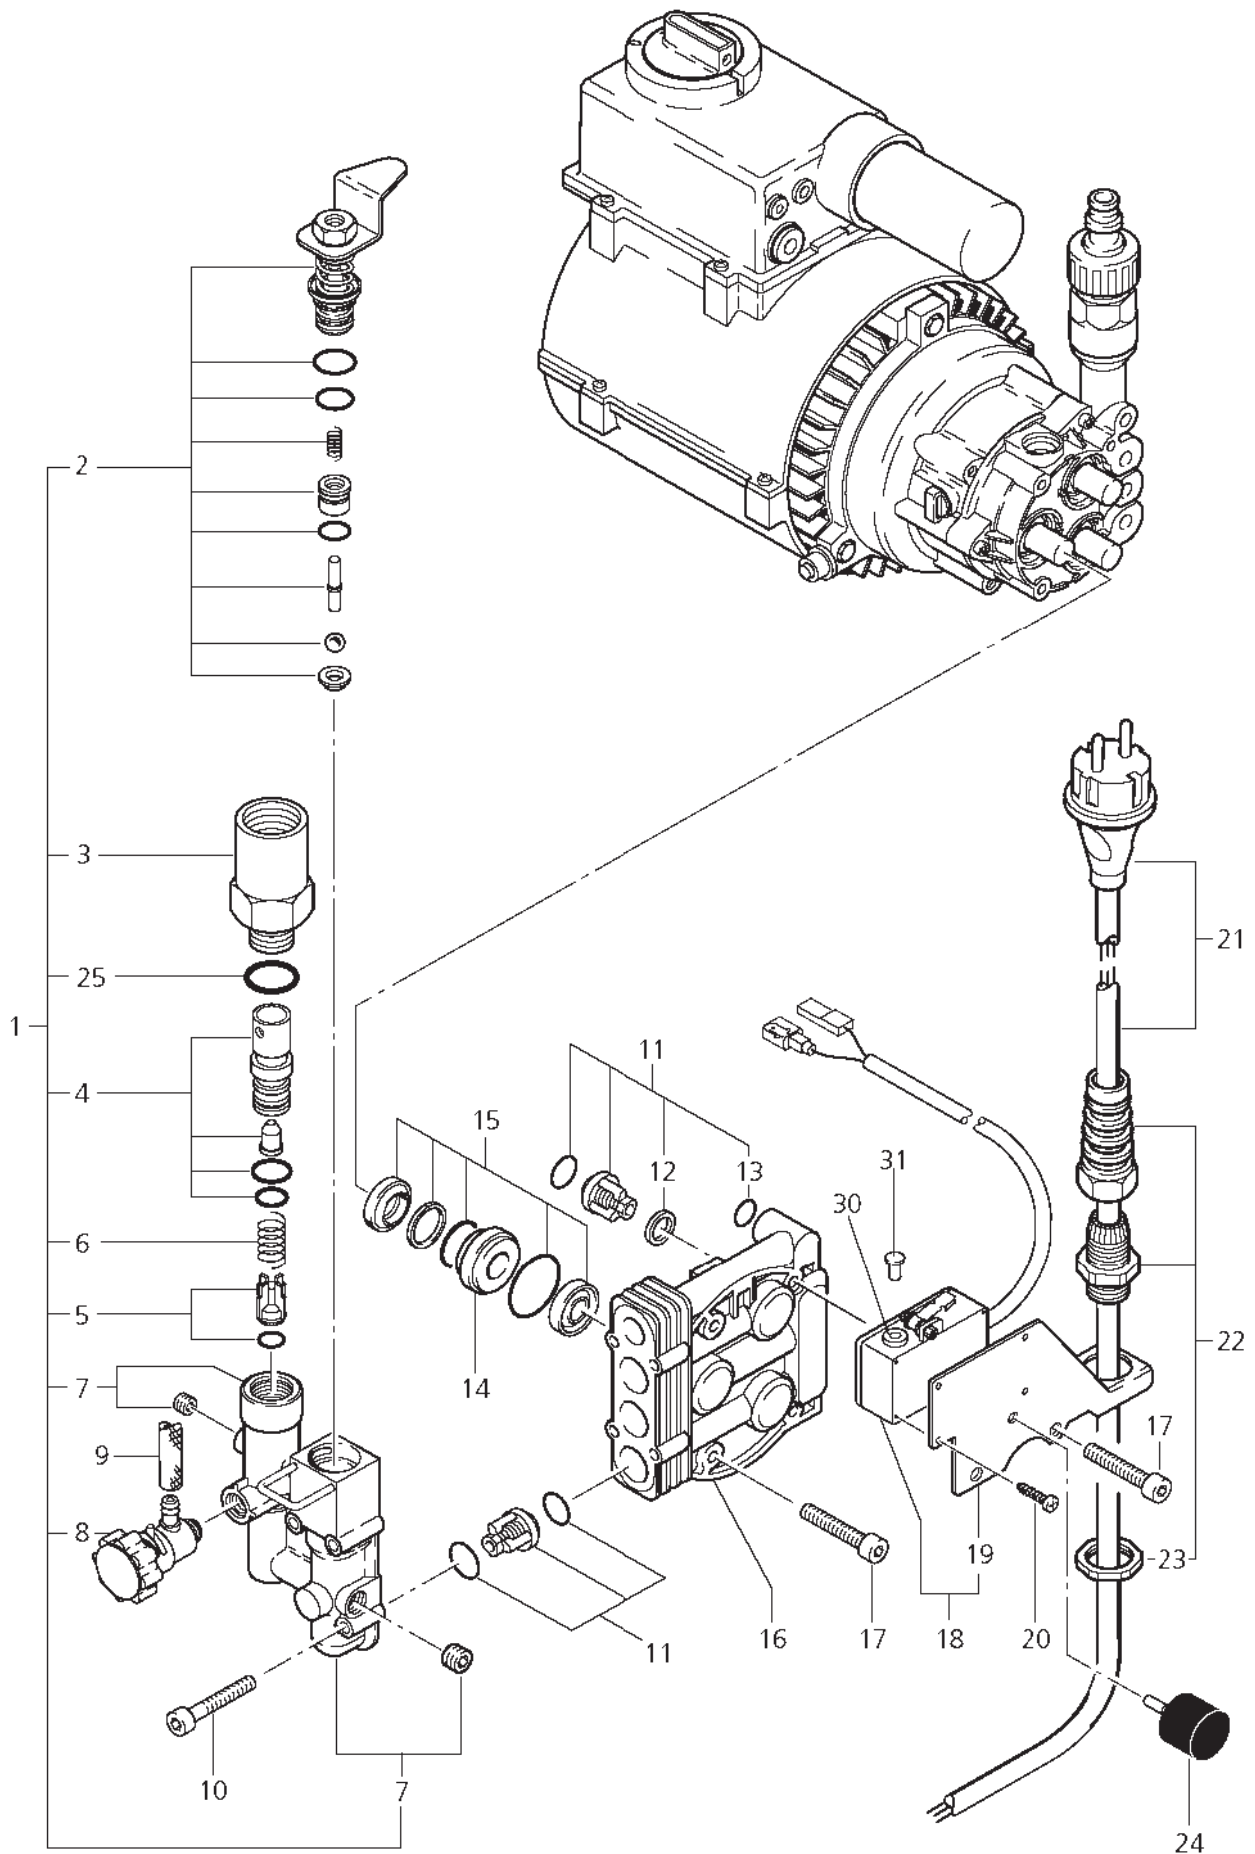

Control safety block AQUA 700

AQUA 700, AQUA 800

13-10-2012

ET-Liste-Nr.
AQUA70006

15

Ersatzteile auf www.gluesing.net

Control safety block AQUA 700

AQUA 700, AQUA 800

13-10-2012

ET-Liste-Nr.
AQUA/0006

16

Pos	Artikelnr.	Me	Beschreibung
1	25984	1	Regelsicherheitsblock m.B uegel aqua 80
2	25986	1	Steuerk m.Buegel Easyst./ DA aqua 800 (63690)
3	29927	1	Adapter HD-Anschluss M22x 1,5/M24x1,5 M
4	29926	1	Injektor-Chemie D1,8
5	54844	1	Rueckschlagventil m. O-Ri ng
6	43503	1	DRUCKFEDER
7	25985	1	Gehaeuse
8	29929	1	Reinigungsmittel- mischsystem
9	16963	1	Schlauch DN 6 X1,5 MEW A PVC * ATTENTION -LENGTHS IN METRES -
10	3873	1	Schraube M5x30
11	29922	1	Ventil Set f .Pumpe aqua 8 00/RE160K VA
12	29924	1	SHB 16x 9x1,2 aqua 800/RE 160K MS
13	7424	1	O-Ring 8,76x1,8
14	42774	1	Ring Ø28X14 20,5X17X12 Ms
15	60275	1	Dichtungssatz f. Kolben aqua 700
16	29921	1	Zylinderkopf 5-Loch aqua 800/RE160K MS
17	9752	1	Schraube M6 X 35 12.6 DIN 912 BK
18	60289	1	Druckabschaltung aqua 700 /800 RE140/160K
19	29928	1	Halteblech aqua 800 ZN
20	12189	1	SHR BL- 2,2X9,5C-H7981 ZN
21	11156	1	LTG Netz H07RN-F 3G1,5X5 ,0 CEE7 VII/AEH
22	29964	1	Kabelverschraubung m.Knic kschutz PG11 Pa
23	1953	1	CW Sechskantmutter PG 11 EN 50262 PVC
24	25987	1	Gummipuffer 20x20 m. Pilz
25	24273	1	O-Ring 12,0 x2,5 NBR70
30	106525570	1	nicht mehr lieferbar Tülle f.Microschalter
31	106525574	1	Stift Kunststoff