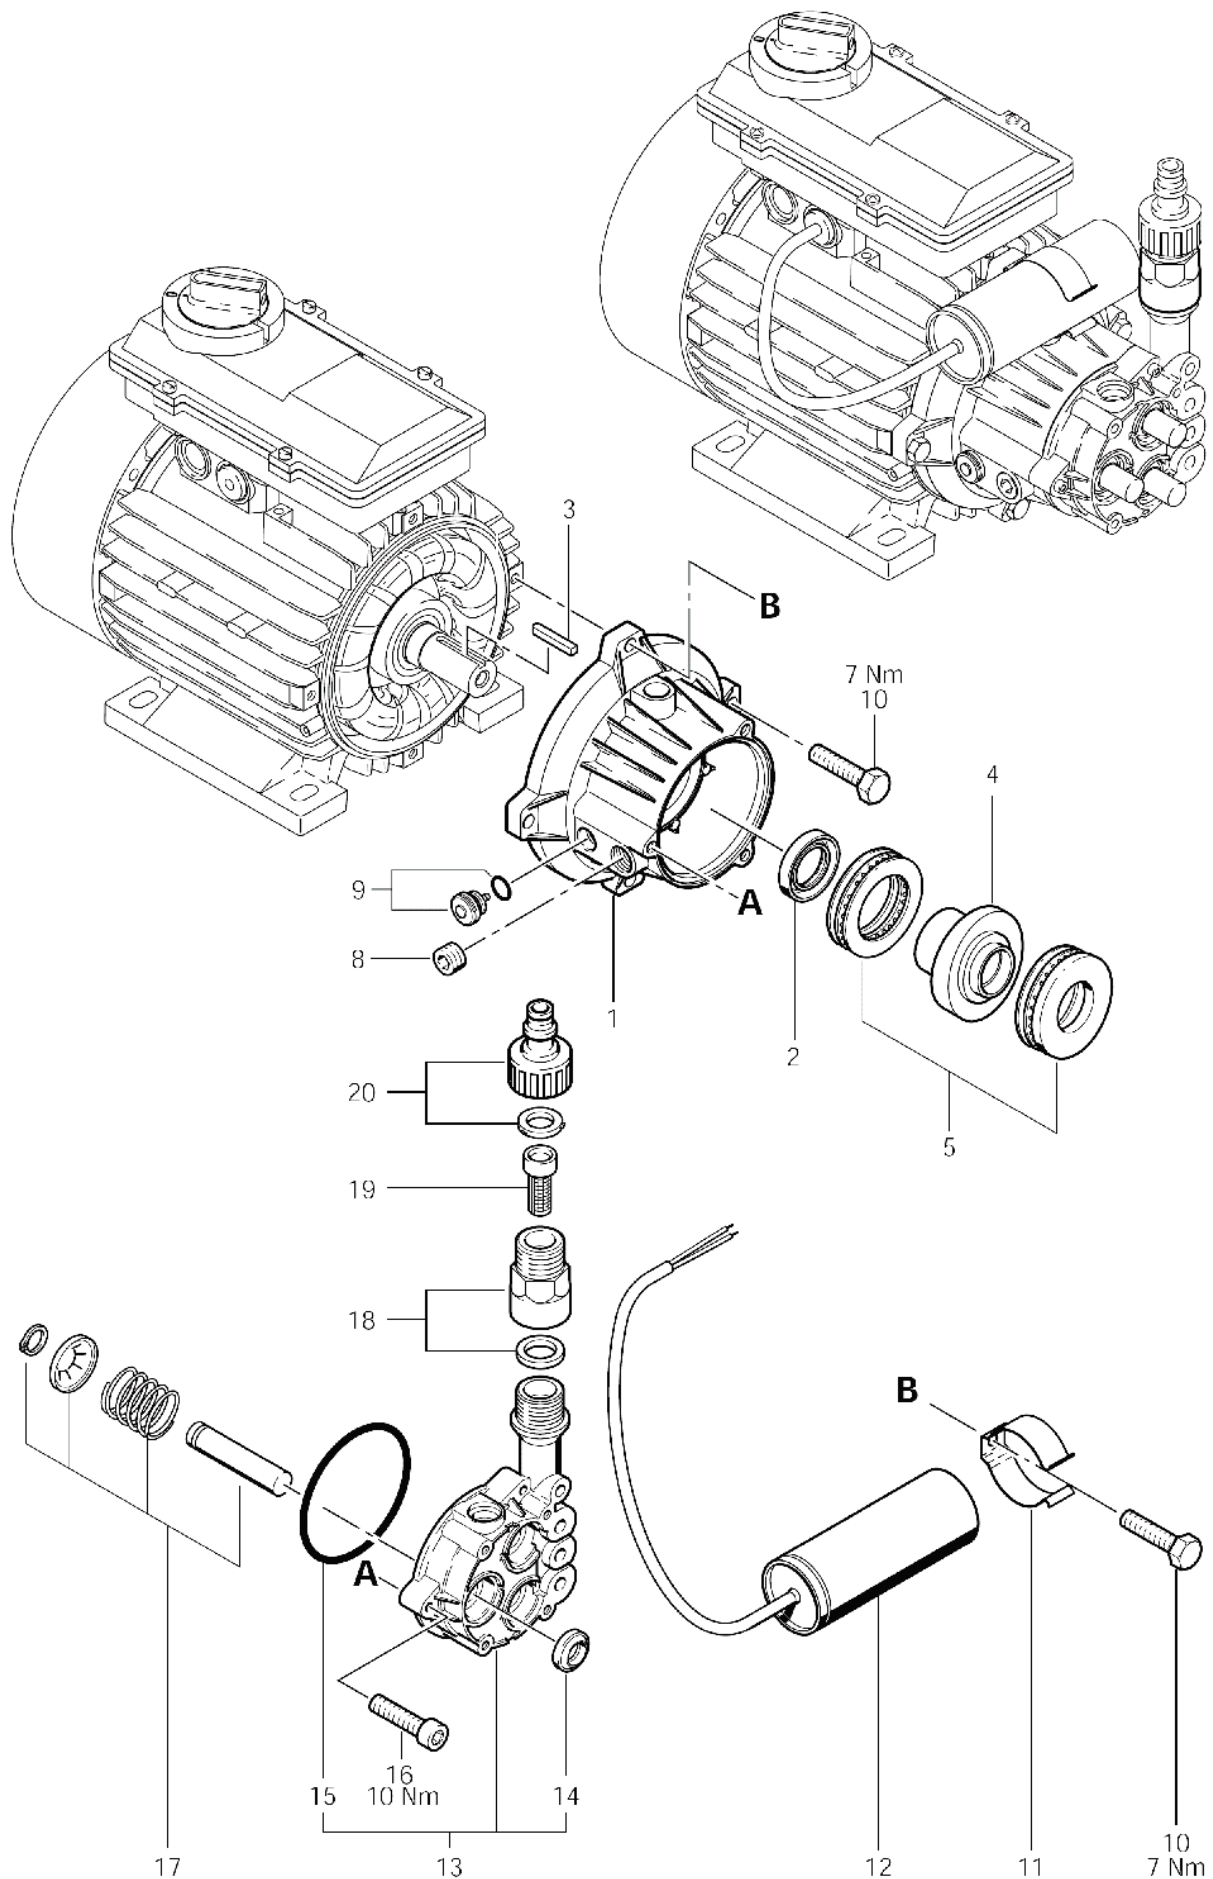

Pump casing AQUA 800

AQUA 700, AQUA 800

13-10-2012

ET-Liste-Nr.
AQUA80004

9

Ersatzteile auf www.gluesing.net

Pump casing AQUA 800

AQUA 700, AQUA 800

13-10-2012

ET-Liste-Nr.
AQUA80004

10

Pos	Artikelnr.	Me	Beschreibung	
1	29910	1	Pumpengehaeuse D158x85 aqua 800/RE160K A	
2	29911	1	Wellendichtring 24x 40 x 7 DIN3760 NB	
3	29912	1	nicht mehr lieferbar Passfeder B 4,75x4,75x31	
4	28488	1	Taumelscheibe 7°30' ø40/ø 22,22 GD-AI	CH, AU
4	29913	1	Taumelscheibe 10° ø40/ ø22,22 GD-AI	EU, ZA
4	60305	1	Taumelscheibe	GB
4	60574	1	Taumelscheibe	BR
5	29914	1	Lagerelemente Set 40x60x3 AXK4060	
8	6262	1	Verschlussschraube R1/4"	
9	29915	1	Entlueftungsventil Set Pumpe aqua 800 P	
10	2806	1	Sechskantschraube M6x25	
11	29997	1	Befestigungsschelle D50x2 0x1,5 Zn	
12	41464	1	Kondensator 50 mF 450V/5 0Hzm. Kabel	
13	60338	1	Pumpenflansch-Set	
14	42776	1	Dichtring Ø14XØ22X5/7	
15	48653	1	O-Ring 80,6 X2,62 ARP AS 568 A NBR70	
16	5945	1	Zylinderschraube M6x30	
17	29919	1	Kolben Set D14x 90 Pumpe aqua 800/RE160K	
18	60339	1	Adapter G3/4 A-G3/4 m.Dichtung PA	
19	54649	1	Sieb Ansaug- D18 x 35,5 P P	
20	32541	1	Wasseranschluß 3/4"