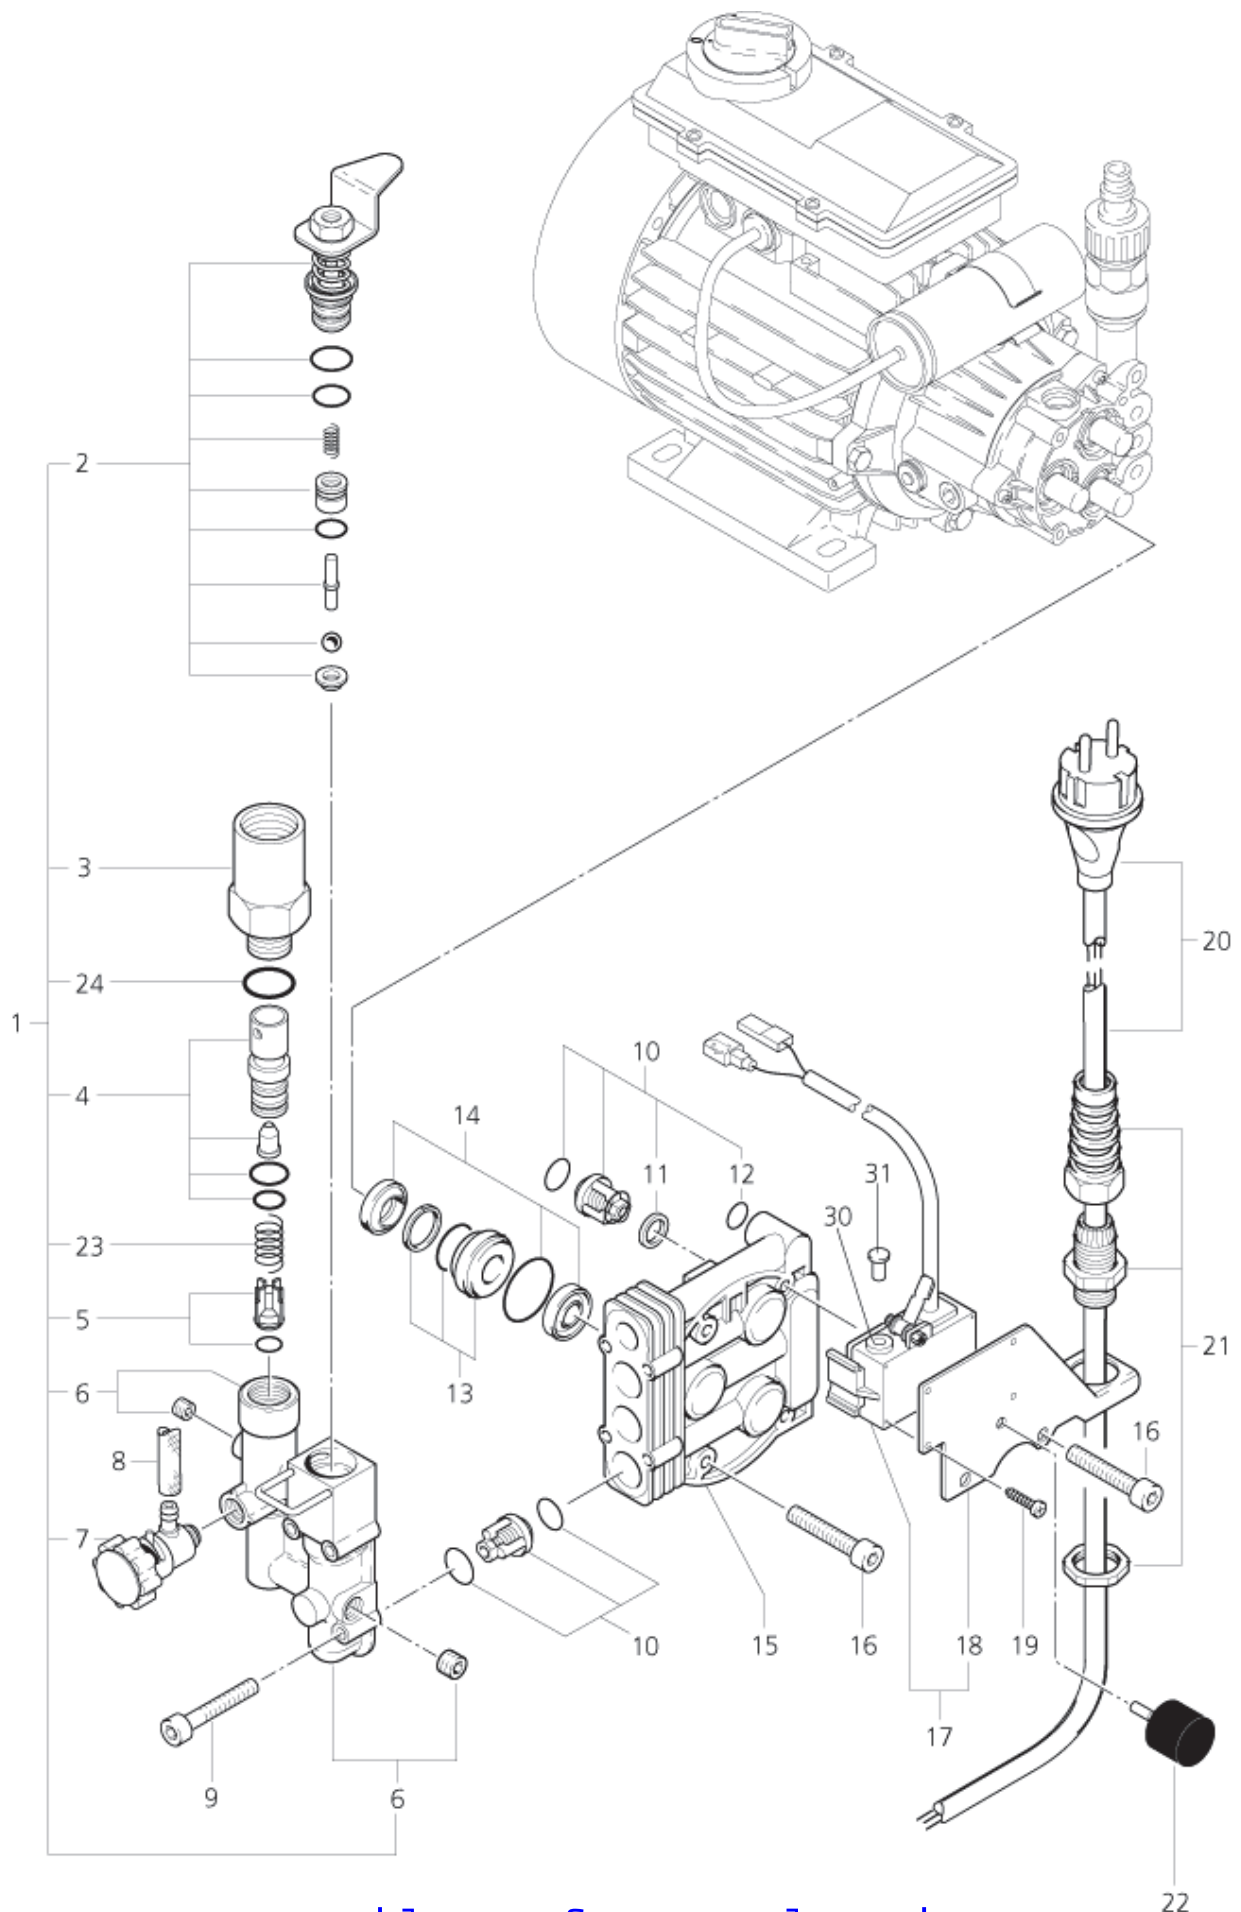

Control safety block AQUA 800

AQUA 700, AQUA 800

13-10-2012

ET-Liste-Nr.
AQUA80006

17

Ersatzteile auf www.gluesing.net

Control safety block AQUA 800

AQUA 700, AQUA 800

13-10-2012

ET-Liste-Nr.
AQUA80006

18

Pos	Artikelnr.	Me	Beschreibung
1	25984	1	Regelsicherheitsblock m.B uegel aqua 80
2	25986	1	Steuerk m.Buegel Easyst./ DA aqua 800 (63690)
3	29927	1	Adapter HD-Anschluss M22x 1,5/M24x1,5 M
4	29926	1	Injektor-Chemie D1,8
5	54844	1	Rueckschlagventil m. O-Ri ng
6	25985	1	Gehaeuse
6	43503	1	DRUCKFEDER
7	29929	1	Reinigungsmittel- mischsystem
8	16963	1	Schlauch DN 6 X1,5 MEW A PVC PLEASE INDICATE LENGTHS IN METRES WHEN ORDERING
9	3873	1	Schraube M5x30
10	29922	1	Ventil Set f.Pumpe aqua 8 00/RE160K VA
11	29924	1	SHB 16x 9x1,2 aqua 800/RE 160K MS
12	7424	1	O-Ring 8,76x1,8
13	29918	1	Fuehrungsbuchse-Set f.3Ko lben aqua 800
14	60275	1	Dichtungssatz f. Kolben aqua 700
15	29921	1	Zylinderkopf 5-Loch aqua 800/RE160K MS
16	9752	1	Schraube M6 X 35 12.6 DIN 912 BK
17	60289	1	Druckabschaltung aqua 700 /800 RE140/160K
18	29928	1	Halteblech aqua 800 ZN
19	12189	1	SHR BL- 2,2X9,5C-H7981 ZN
20	11156	1	LTG Netz H07RN-F 3G1,5X 5 ,0 CEE7 VII/AEH EU
20	14503	1	LTG Netz H07RN-F 3G1,5x 7 ,5 SABS 164/AEH ZA
20	32024	1	Netzleitung 3G1,5x 5,0 *A US* AU
20	57048	1	CABLE H07RN-F 3G1.5X 5.0 CH
20	57065	1	LTG Netz H07RN-F 3G1,5x 5 ,0 *GB* GB
20	57329	1	nicht mehr lieferbar nicht mehr lieferbar BR
21	29964	1	Kabelverschraubung m.Knic kschutz PG11 Pa
22	25987	1	Gummipuffer 20x20 m. Pilz
23	43503	1	DRUCKFEDER
24	24273	1	O-Ring 12,0 x2,5 NBR70
30	106525570	1	nicht mehr lieferbar Tülle f.Microschalter
31	106525574	1	Stift Kunststoff