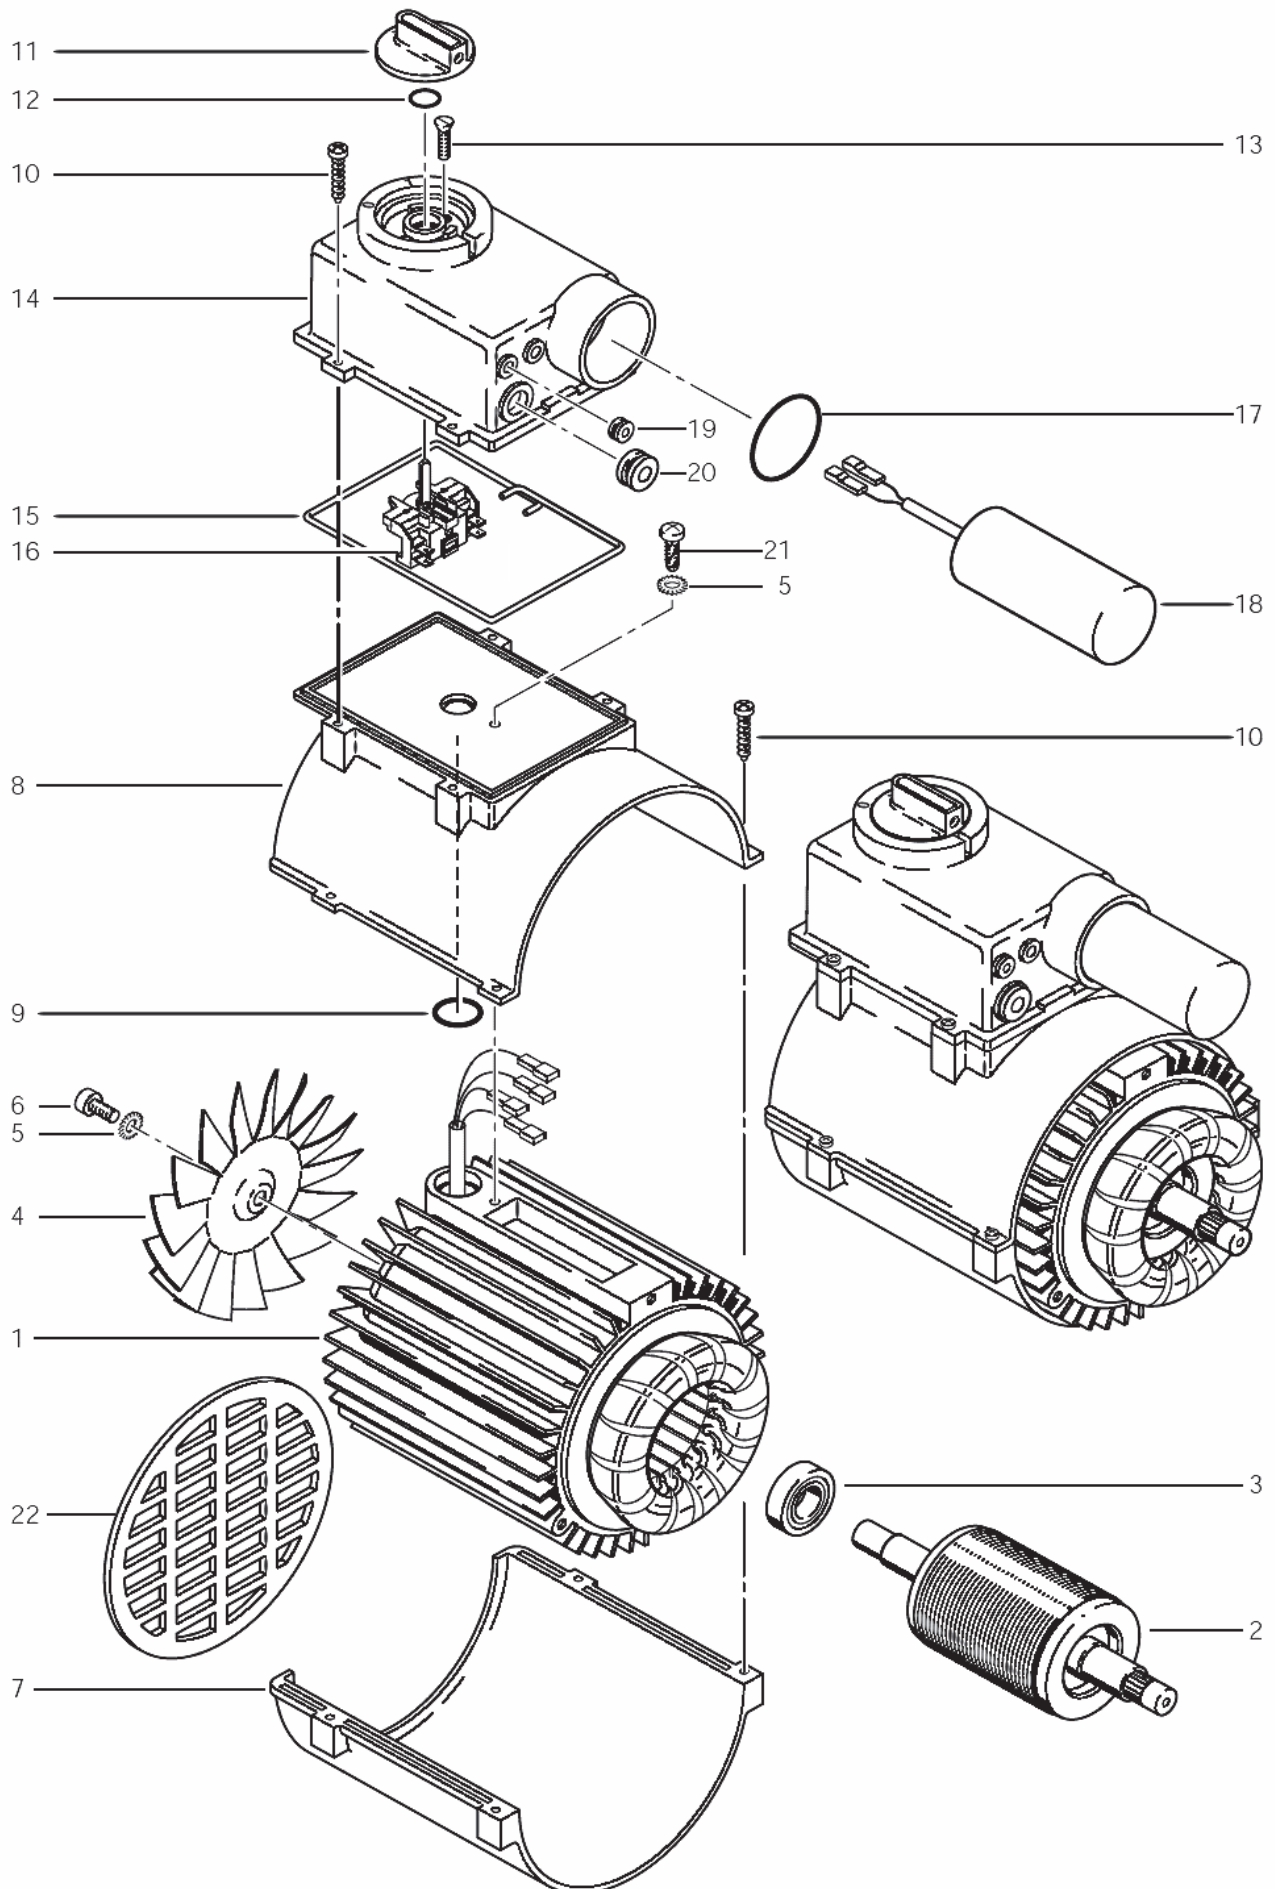

Stator & rotor AQUA 700

AQUA 700, AQUA 800

13-10-2012

ET-Liste-Nr.
AQUA70002

11

Ersatzteile auf www.gluesing.net

Stator & rotor AQUA 700

AQUA 700, AQUA 800

13-10-2012

ET-Liste-Nr.
AQUA/700Z

12

Pos	Artikelnr.	Me	Beschreibung
1	301000868	1	Stator + Rotor 2kW 230/1 ~/50 H110 Set STATOR
2	301000868	1	Stator + Rotor 2kW 230/1 ~/50 H110 Set ROTOR
3	42853	1	Waelzlager 6003-2RS DIN6 25 Rillenkugell
4	60535	1	Luefterfluegel
5	3376	1	CW Fächerscheibe 5,3 -A- DIN 6798 VA
6	9795	1	Schraube M5x12
7	60273	1	Abdeckung unten aqu a 700/RE140K PA
8	60272	1	Abdeckung oben aqu a 700/RE140K PA
9	19690	1	O-Ring Ø19x1,8
10	34217	1	Blehschraube 3,9X19 C-H ISO 7050
11	243611	1	Drehknopf
12	9868	1	O-Ring Ø10x2,5
13	18274	1	Senkschraube M4x12
14	60274	1	Schaltk.aqua700/RE140K PA
15	101406054	1	Dichtung
16	29931	1	Schalter Dreh- 4kW 16A 2 -pol. Ein/Aus
17	16092	1	O-Ring 37,0 X2,0 DIN 3770 NBR70
18	62357	1	Kondensator 40µF 450V ø45 mit Kabel
19	60270	1	Durchfuehrungstuelle D15x 7,5 G
20	29948	1	Durchfuehrungstuelle D20x 5,8x4 G
21	55738	1	SHR FORM D M5X16 DIN 7 500 ZN
22	60534	1	Luefterdeckel