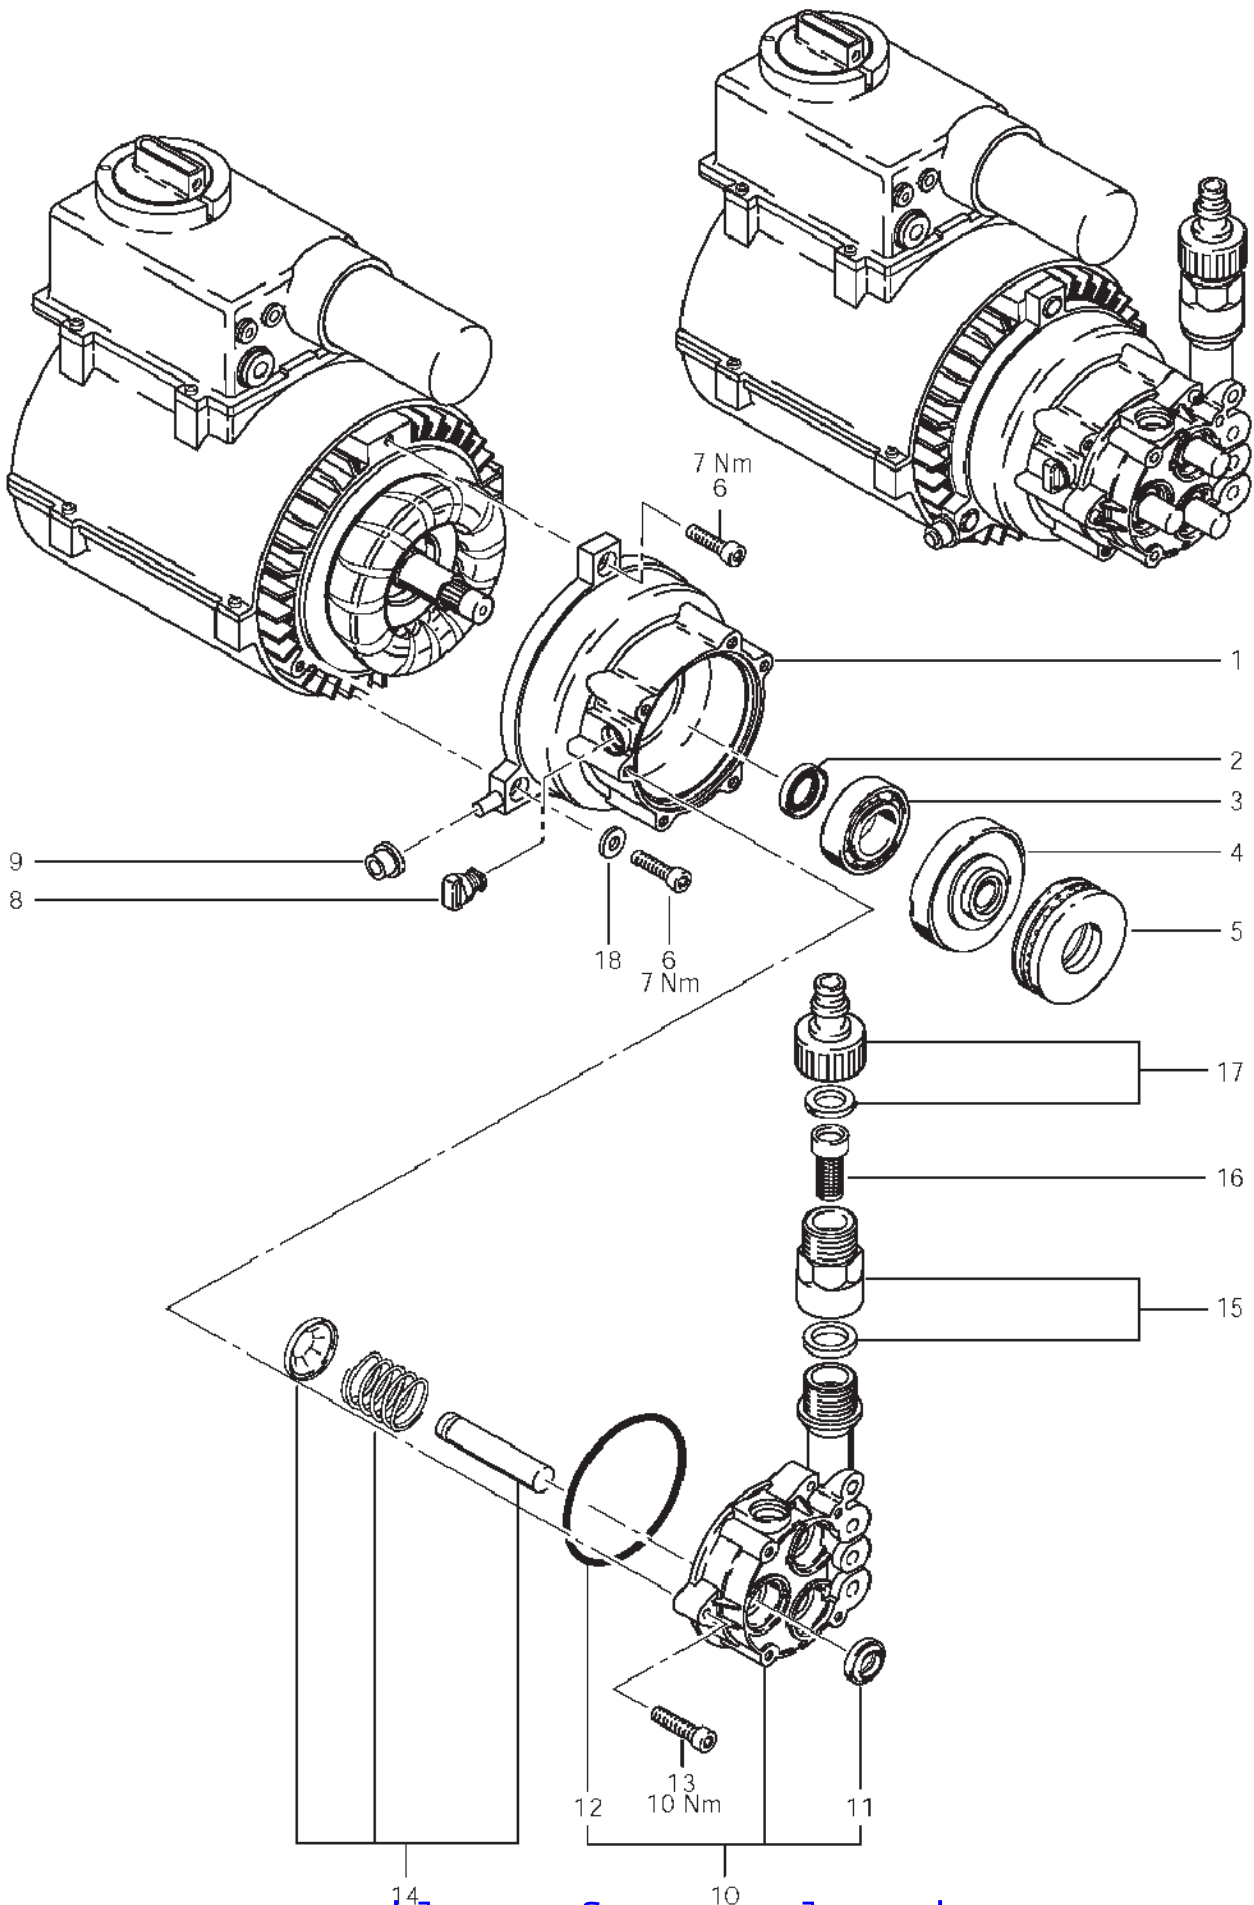

Pump casing AQUA 700

AQUA 700, AQUA 800

13-10-2012

ET-Liste-Nr.
AQUA70004

7

Ersatzteile auf www.gluesing.net

Pump casing AQUA 700

AQUA 700, AQUA 800

13-10-2012

ET-Liste-Nr.
AQUA/0004

8

Pos	Artikelnr.	Me	Beschreibung
1	60269	1	Pumpengehaeuse aqua 700/RE140K A
2	42760	1	Wellendichtring AS 17X 28 X 7 DIN3760 SI
3	29144	1	Waelzlager 7303 B DIN6 28 Schraegkugel
4	44326	1	Taumelscheibe 9° ø40/ ø22,22 GD-AI
5	42763	1	Lager-Set (Axialnadelager 4100/RE102K)
6	10369	1	Zylinderschraube M5x25
8	43470	1	Kappe fuer oeleinfuellstutzen
9	60268	1	Buchse Bund- 20x12,5 Gum
10	60482	1	Pumpenflansch-Set
11	42776	1	Dichtring Ø14XØ22X5/7
12	48653	1	O-Ring 80,6 X2,62 ARP AS 568 A NBR70
13	5945	1	Zylinderschraube M6x30
14	60276	1	Kolben Set D14x63 aqua 700 ST
15	60339	1	Adapter G3/4 A-G3/4 m.Dichtung PA
16	54649	1	Sieb Ansaug- D18 x 35,5 P P
17	32541	1	Wasseranschluß 3/4"
18	2763	1	CW Scheibe 5,3x1,0 ISO 7089 zn