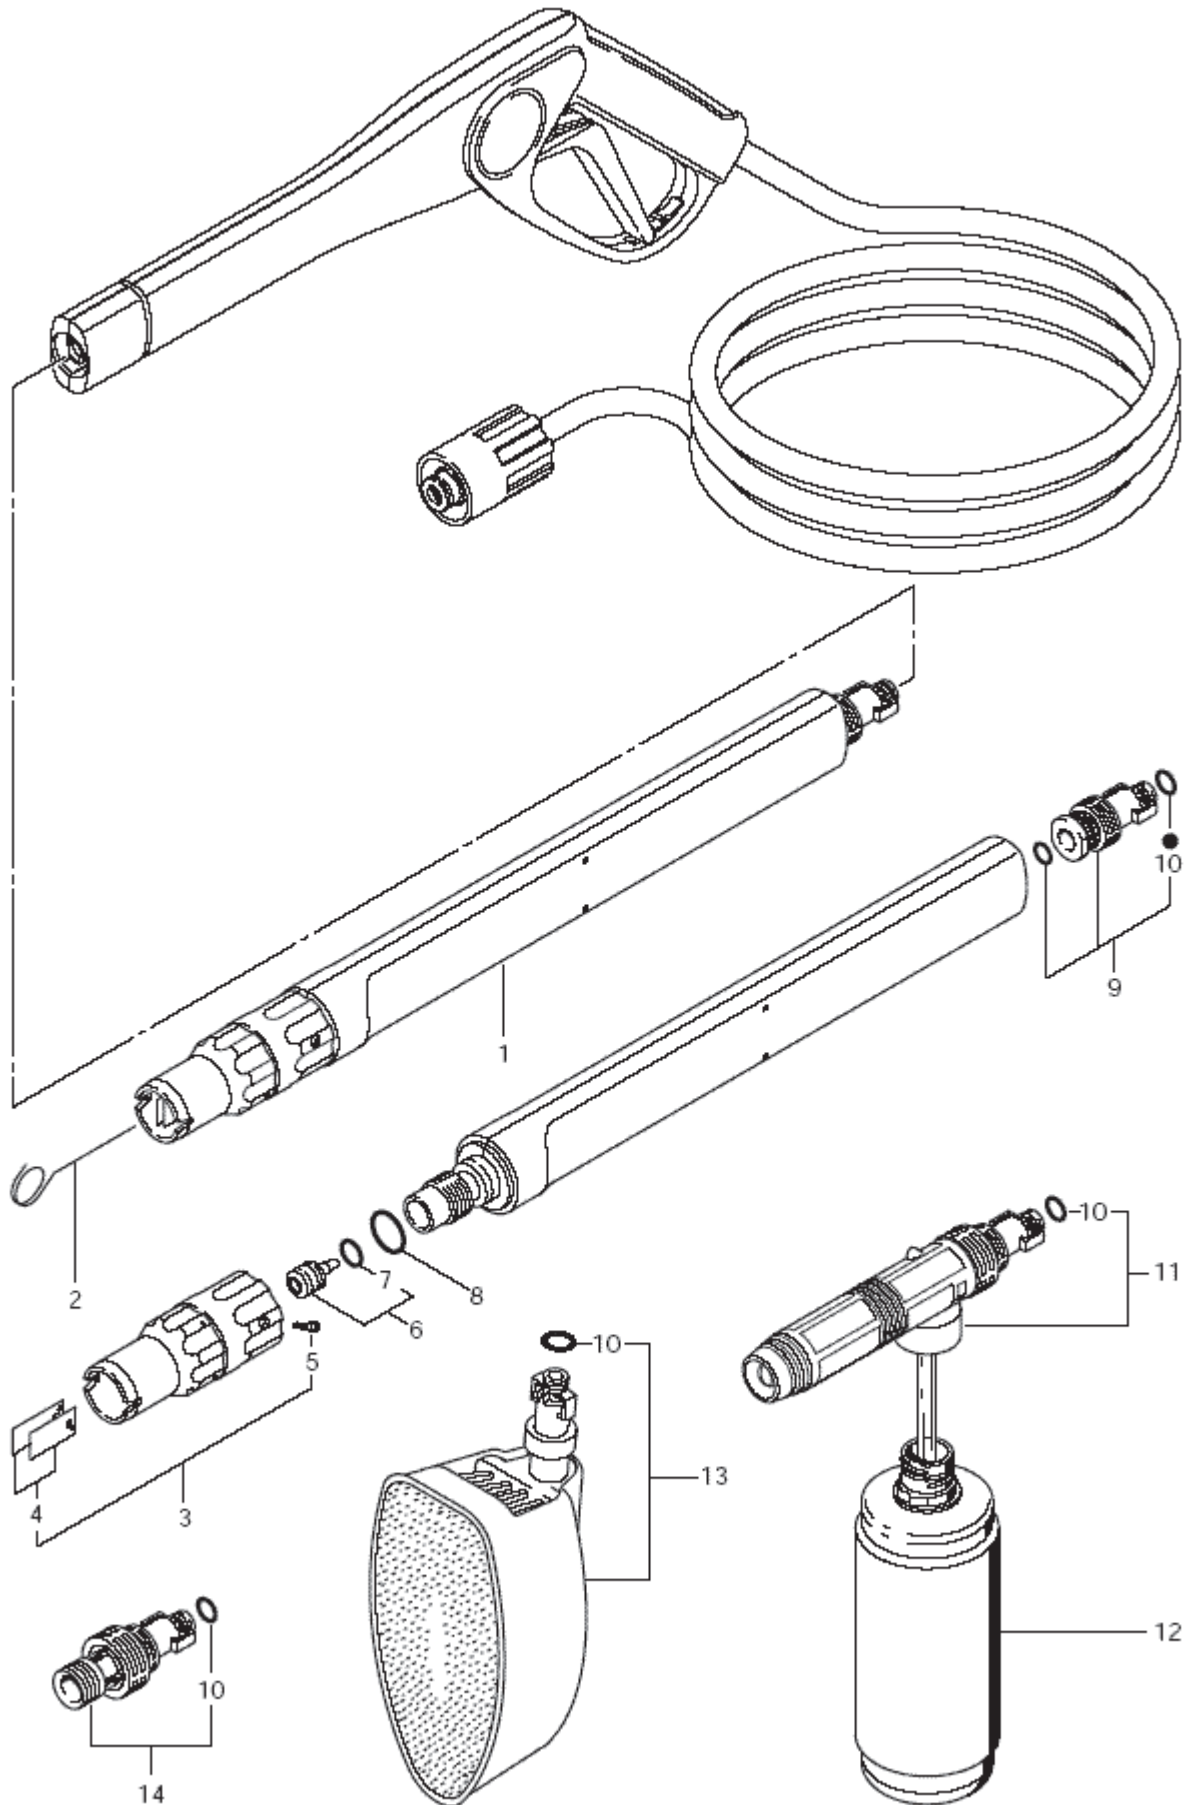

13-10-2012

ET-Liste-Nr.
AQUA80010

20

Pos	Artikelnr.	Me	Beschreibung
1	29496	1	Pistole STIHL
2	29946	1	HD-Schlauch DN 6x 8m 160b ar M24x1,5
3	29499	1	Befestigung f.HD-Schlauch DN 6x 7m
4	1381	1	O-Ring Ø14x2
5	29608	1	Hebel Sicherungs- Pistole 4800/RE102K PA
6	29607	1	Hebel Pistole 4800/RE102K schwarz PA
7	29498	1	Kolben m.Dichtringen f.Pi stole

HANDGRIFF

AQUA 700, AQUA 800

13-10-2012

ET-Liste-Nr.
AQUA80012

21

Ersatzteile auf www.gluesing.net

HANDGRIFF

AQUA 700, AQUA 800