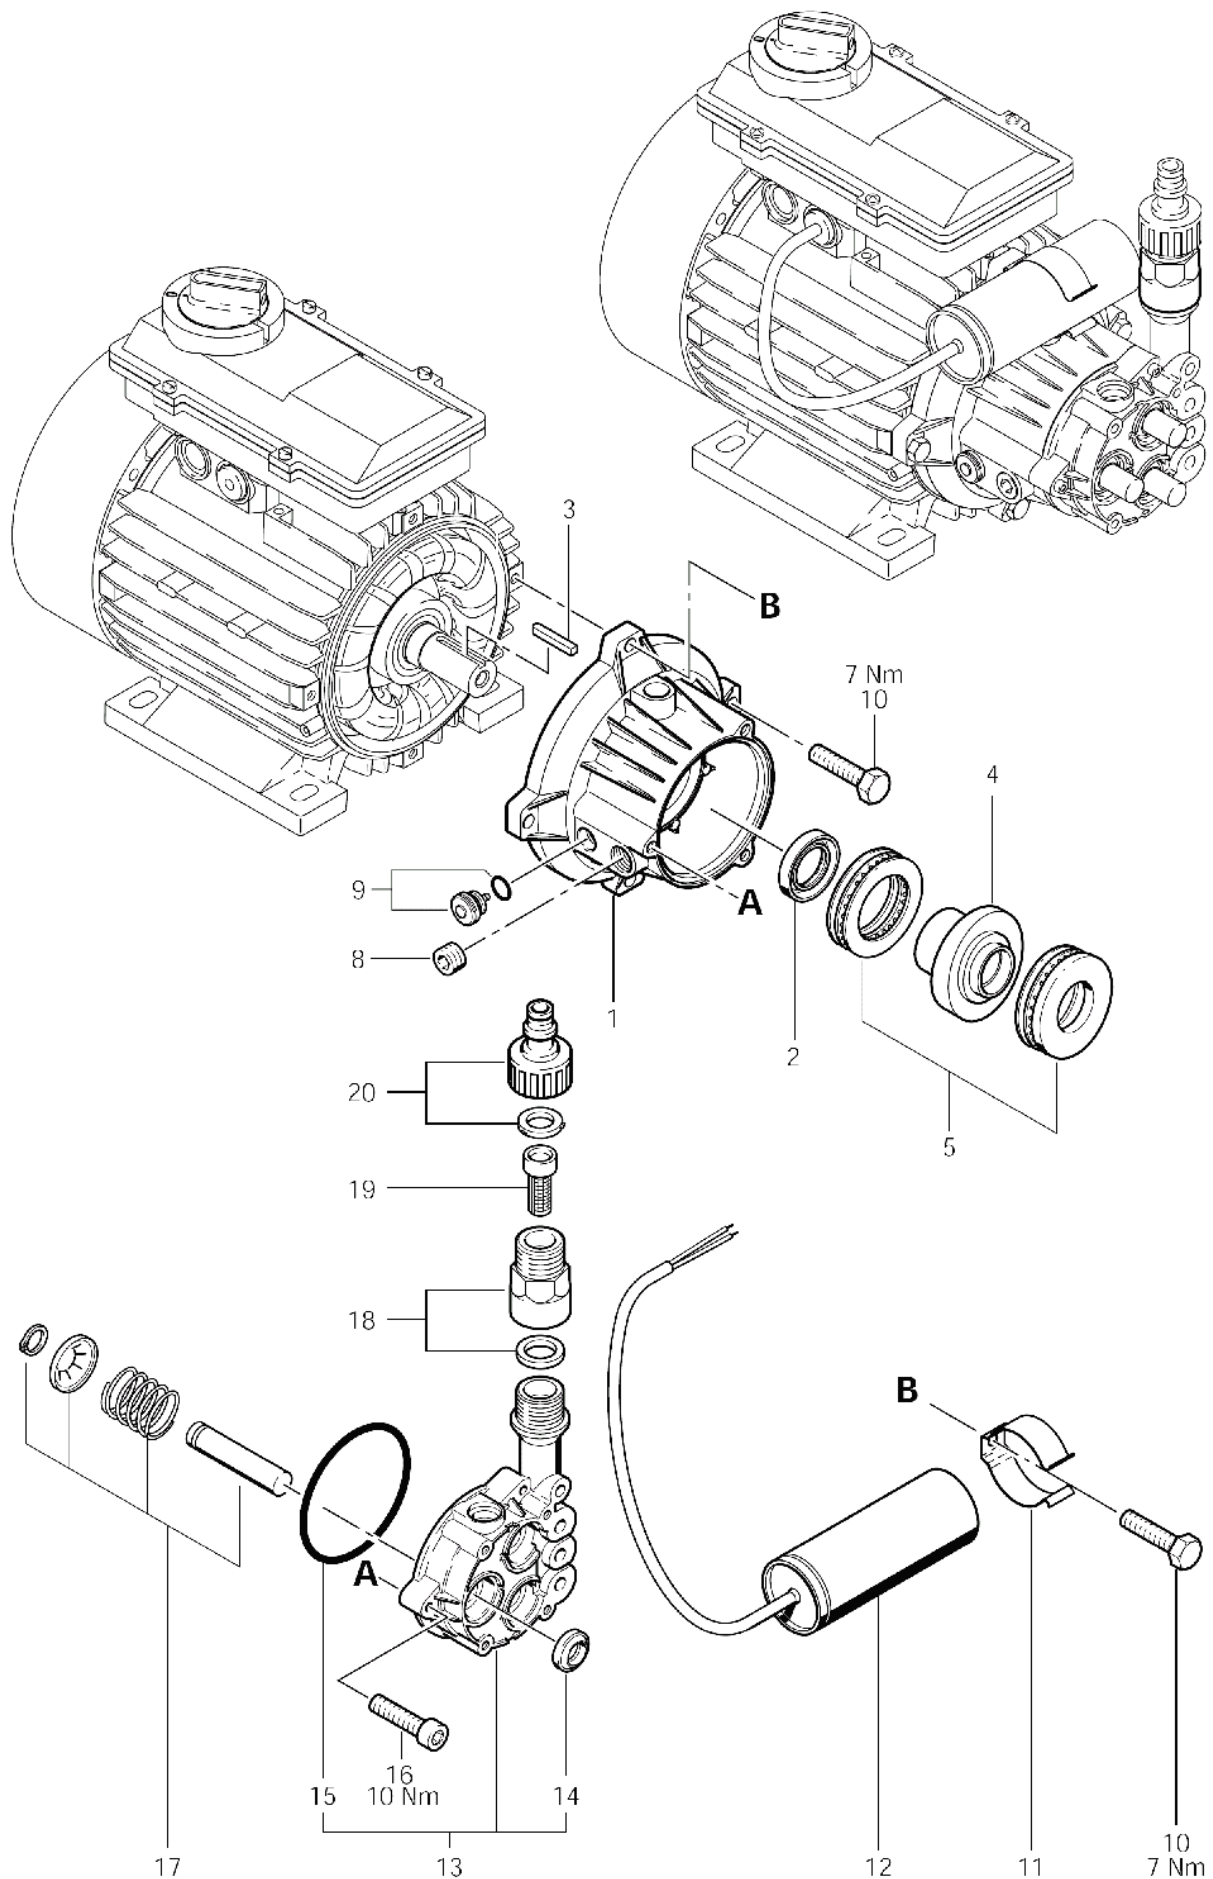

Pump casing AQUA 800

AQUA 700, AQUA 800

13-10-2012

ET-Liste-Nr.
AQUA80004

9

Ersatzteile auf www.gluesing.net

Pump casing AQUA 800

AQUA 700, AQUA 800

13-10-2012

ET-Liste-Nr.
AQUA80004

10

Pos	Artikelnr.	Me	Beschreibung	
1	29910	1	Pumpengehaeuse D158x85 aqua 800/RE160K A	
2	29911	1	Wellendichtring 24x 40 x 7 DIN3760 NB	
3	29912	1	nicht mehr lieferbar Passfeder B 4,75x4,75x31	
4	28488	1	Taumscheibe 7°30' ø40/ø 22,22 GD-AI	CH, AU
4	29913	1	Taumscheibe 10° ø40/ ø22,22 GD-AI	EU, ZA
4	60305	1	Taumscheibe	GB
4	60574	1	Taumscheibe	BR
5	29914	1	Lagerelemente Set 40x60x3 AXK4060	
8	6262	1	Verschlussschraube R1/4"	
9	29915	1	Entlueftungsventil Set Pumpe aqua 800 P	
10	2806	1	Sechskantschraube M6x25	
11	29997	1	Befestigungsschelle D50x2 0x1,5 Zn	
12	41464	1	Kondensator 50 mF 450V/5 0Hzm. Kabel	
13	60338	1	Pumpenflansch-Set	
14	42776	1	Dichtring Ø14XØ22X5/7	
15	48653	1	O-Ring 80,6 X2,62 ARP AS 568 A NBR70	
16	5945	1	Zylinderschraube M6x30	
17	29919	1	Kolben Set D14x 90 Pumpe aqua 800/RE160K	
18	60339	1	Adapter G3/4 A-G3/4 m.Dichtung PA	
19	54649	1	Sieb Ansaug- D18 x 35,5 P P	
20	32541	1	Wasseranschluß 3/4"