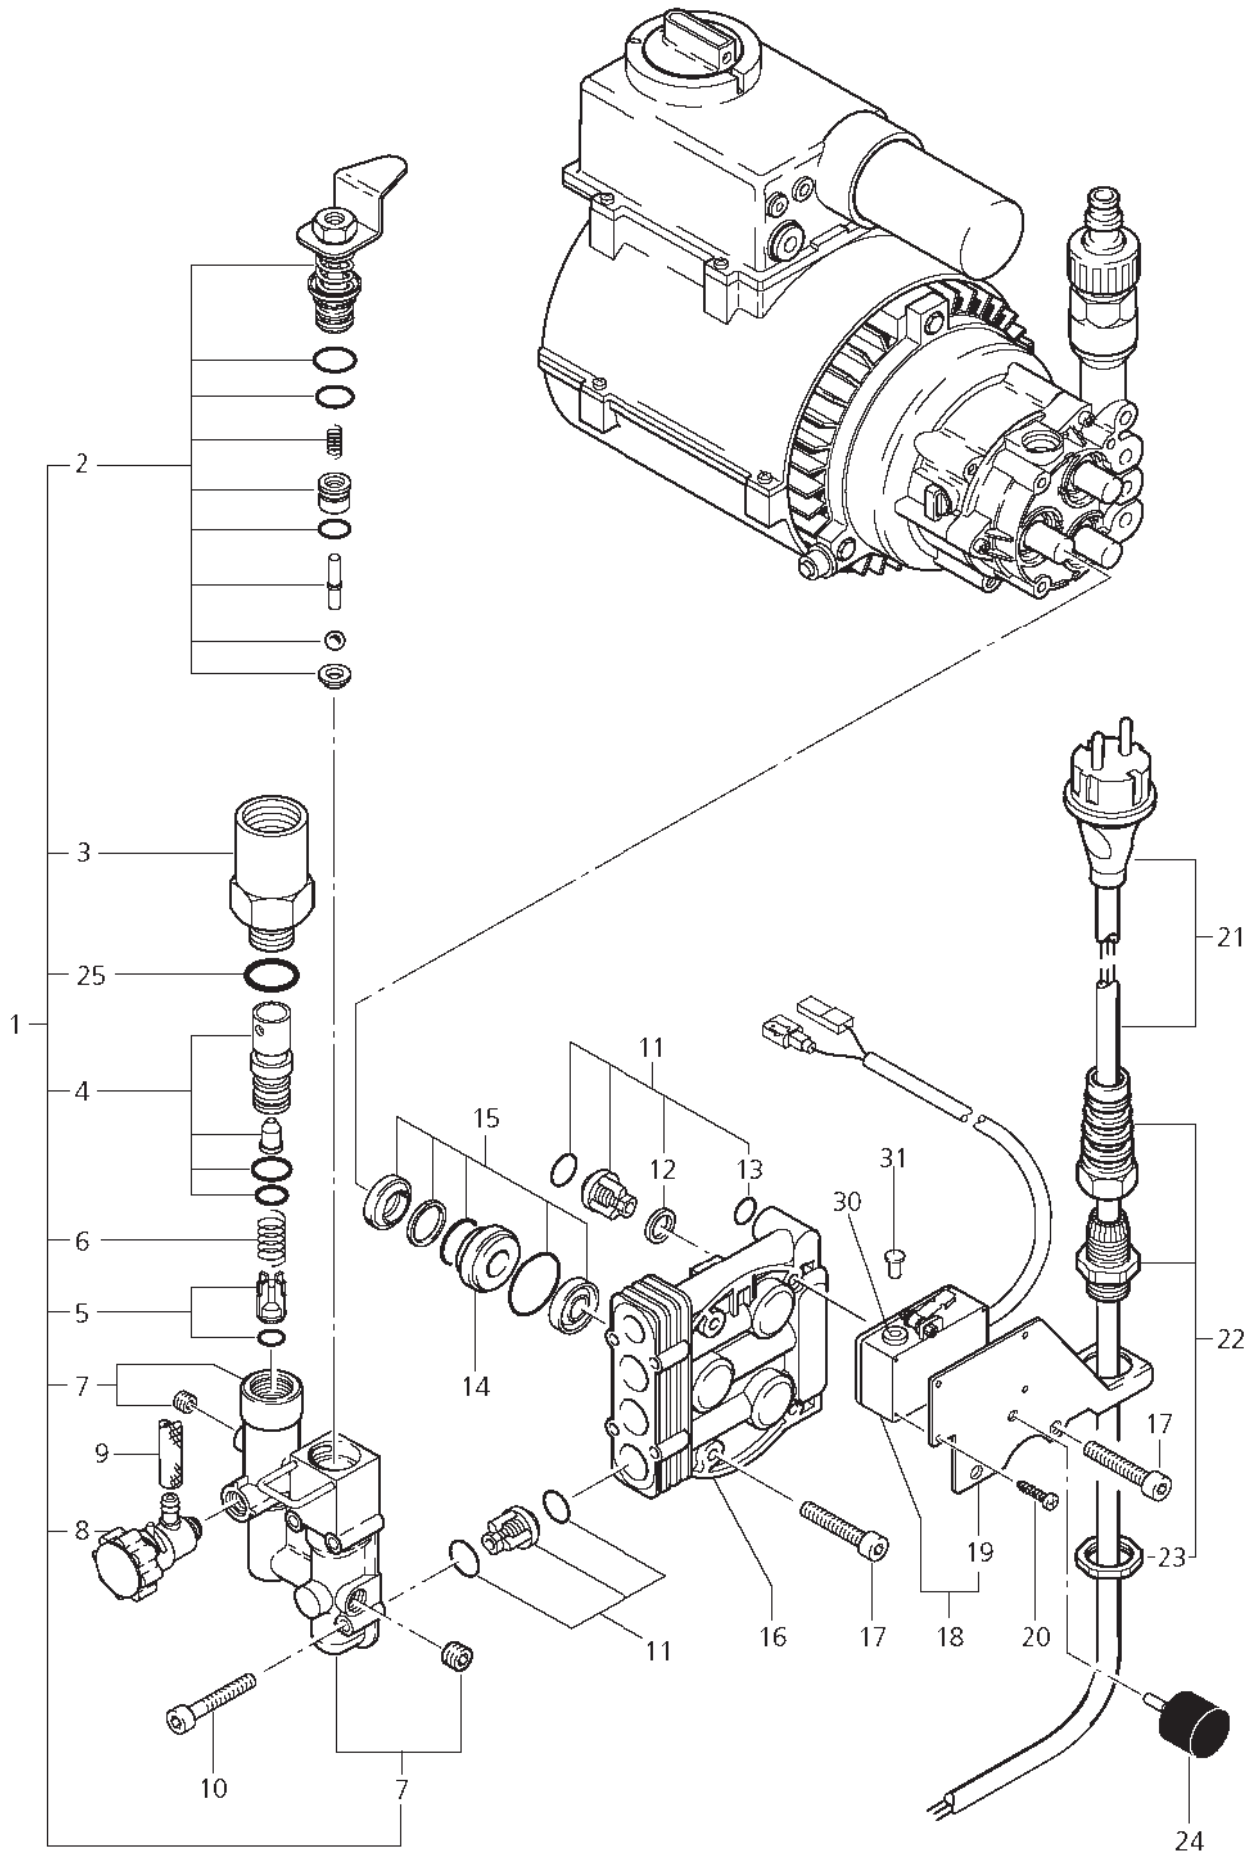

Control safety block AQUA 700

AQUA 700, AQUA 800

13-10-2012

ET-Liste-Nr.
AQUA70006

15

Ersatzteile auf www.gluesing.net

Control safety block AQUA 700

AQUA 700, AQUA 800

13-10-2012

ET-Liste-Nr.
AQUA/0006

16

Pos	Artikelnr.	Me	Beschreibung
1	25984	1	Regelsicherheitsblock m.B uegel aqua 80
2	25986	1	Steuerk m.Buegel Easyst./ DA aqua 800 (63690)
3	29927	1	Adapter HD-Anschluss M22x 1,5/M24x1,5 M
4	29926	1	Injektor-Chemie D1,8
5	54844	1	Rueckschlagventil m. O-Ri ng
6	43503	1	DRUCKFEDER
7	25985	1	Gehaeuse
8	29929	1	Reinigungsmittel- mischsystem
9	16963	1	Schlauch DN 6 X1,5 MEW A PVC * ATTENTION -LENGTHS IN METRES -
10	3873	1	Schraube M5x30
11	29922	1	Ventil Set f .Pumpe aqua 8 00/RE160K VA
12	29924	1	SHB 16x 9x1,2 aqua 800/RE 160K MS
13	7424	1	O-Ring 8,76x1,8
14	42774	1	Ring Ø28X14 20,5X17X12 Ms
15	60275	1	Dichtungssatz f. Kolben aqua 700
16	29921	1	Zylinderkopf 5-Loch aqua 800/RE160K MS
17	9752	1	Schraube M6 X 35 12.6 DIN 912 BK
18	60289	1	Druckabschaltung aqua 700 /800 RE140/160K
19	29928	1	Halteblech aqua 800 ZN
20	12189	1	SHR BL- 2,2X9,5C-H7981 ZN
21	11156	1	LTG Netz H07RN-F 3G1,5X5 ,0 CEE7 VII/AEH
22	29964	1	Kabelverschraubung m.Knic kschutz PG11 Pa
23	1953	1	CW Sechskantmutter PG 11 EN 50262 PVC
24	25987	1	Gummipuffer 20x20 m. Pilz
25	24273	1	O-Ring 12,0 x2,5 NBR70
30	106525570	1	nicht mehr lieferbar Tülle f.Microschalter
31	106525574	1	Stift Kunststoff