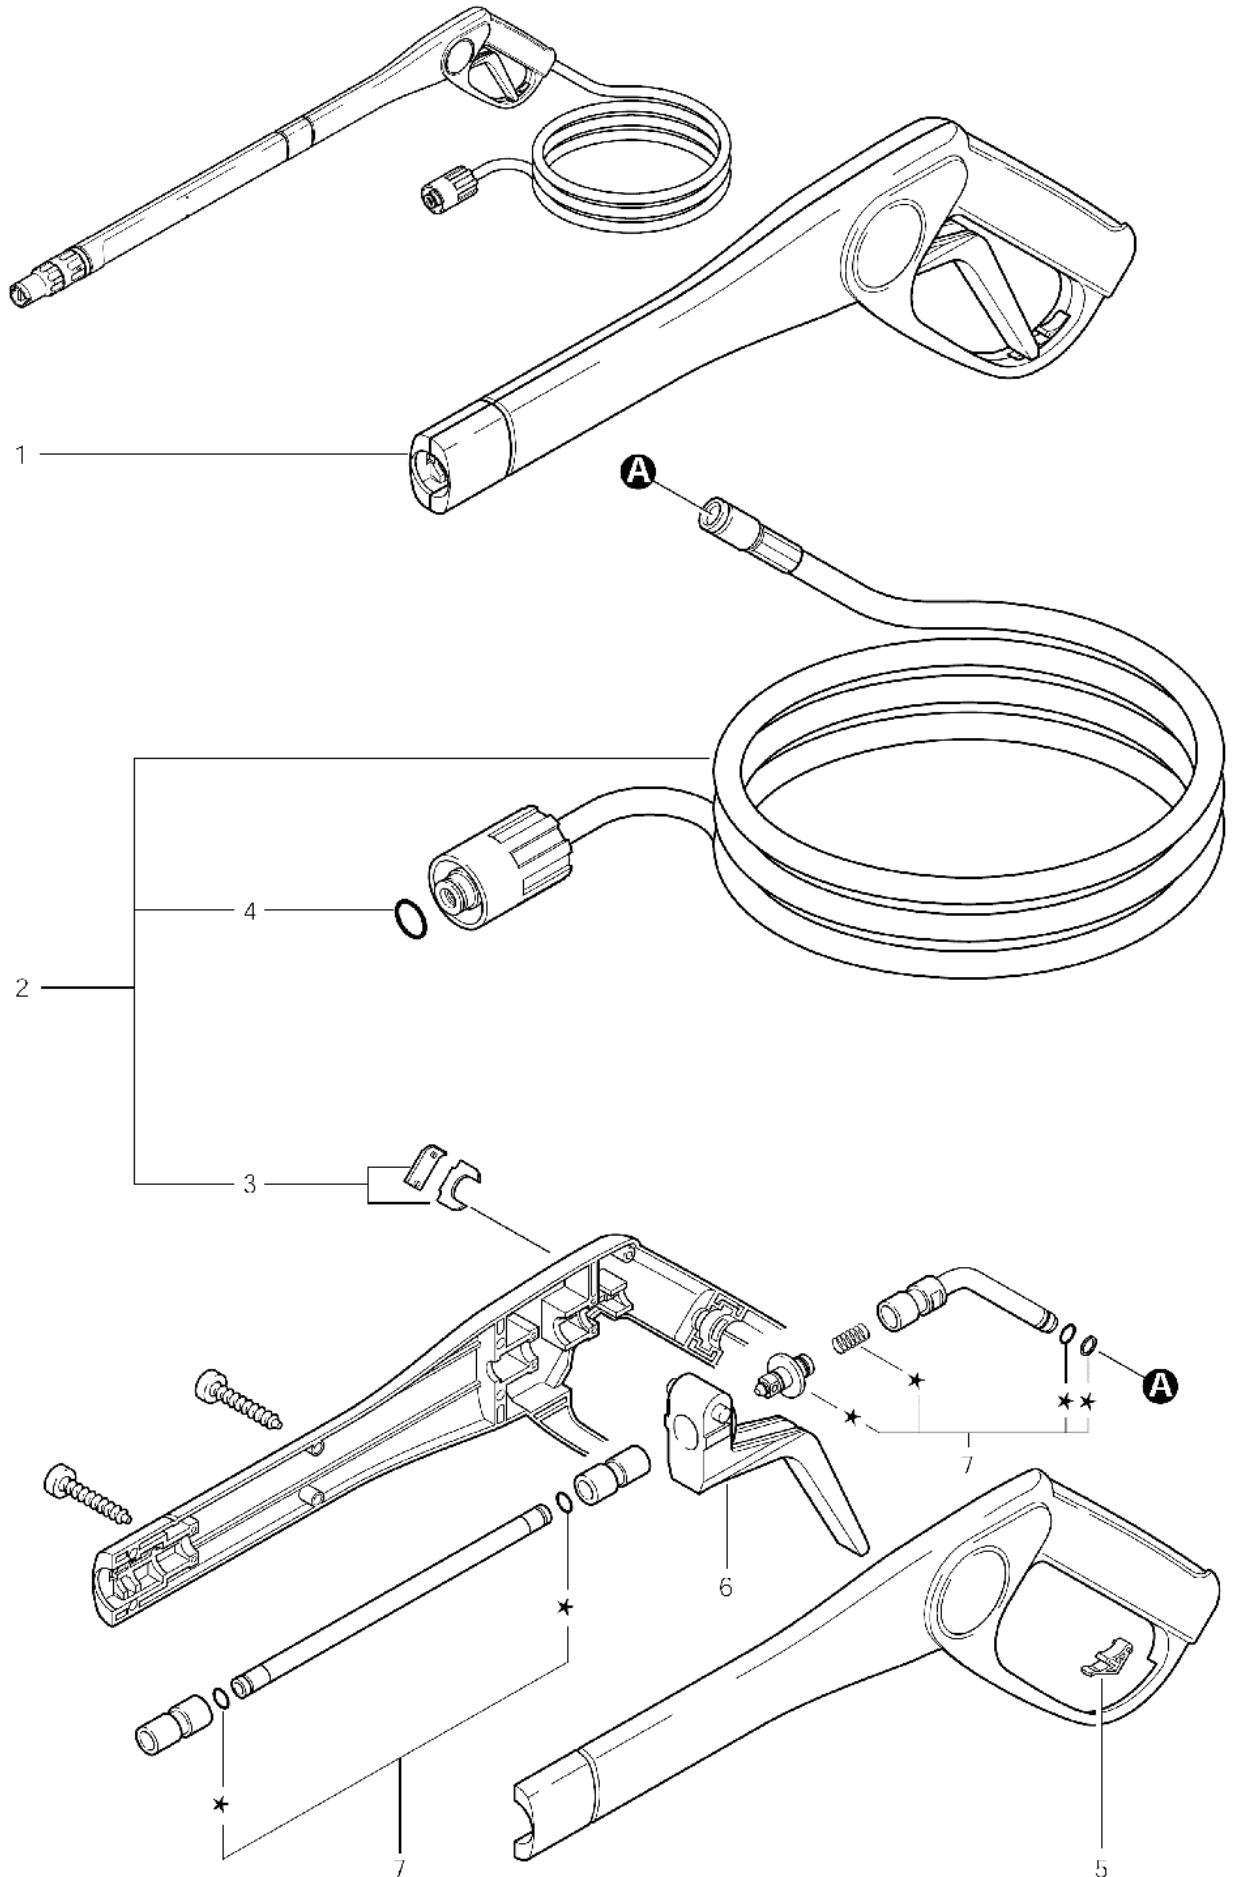

Trigger

AQUA 700, AQUA 800

13-10-2012

ET-Liste-Nr.
AQUA80010

19

Ersatzteile auf www.gluesing.net

Trigger

AQUA 700, AQUA 800

13-10-2012

ET-Liste-Nr.
AQUA80010

20

Pos	Artikelnr.	Me	Beschreibung
1	29496	1	Pistole STIHL
2	29946	1	HD-Schlauch DN 6x 8m 160b ar M24x1,5
3	29499	1	Befestigung f.HD-Schlauch DN 6x 7m
4	1381	1	O-Ring Ø14x2
5	29608	1	Hebel Sicherungs- Pistole 4800/RE102K PA
6	29607	1	Hebel Pistole 4800/RE102K schwarz PA
7	29498	1	Kolben m.Dichtringen f.Pi stole