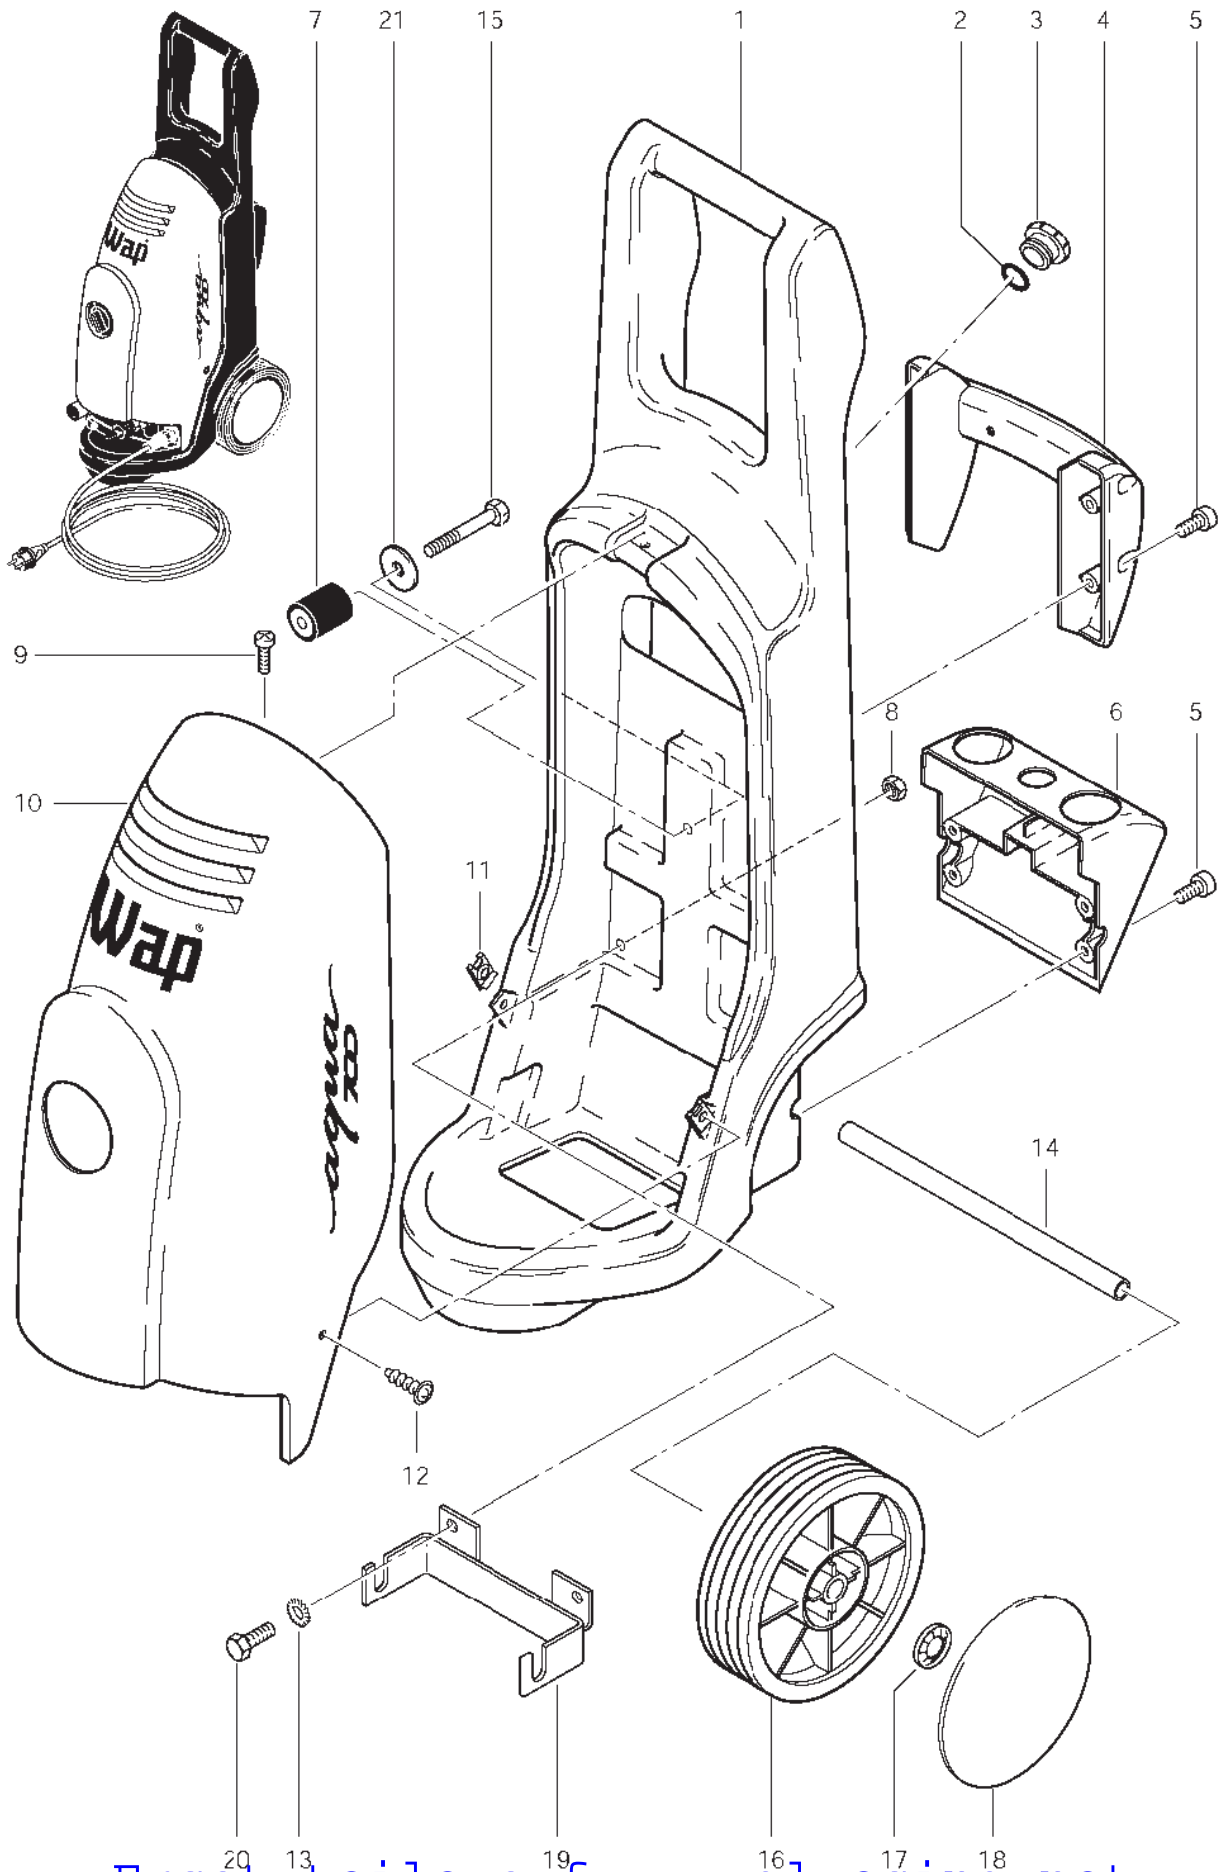

Frame AQUA 700

AQUA 700, AQUA 800

13-10-2012

ET-Liste-Nr.
AQUA70008

3

Frame AQUA 700

AQUA 700, AQUA 800

13-10-2012

ET-Liste-Nr.
AQUA/0008

4

Pos	Artikelnr.	Me	Beschreibung
1	29933	1	Rahmen "aqua700/800/RE1 60K" schwarz
2	49894	1	O-Ring 20,0 X2,0 DIN 3770 NBR90
3	29941	1	Deckel D45x30 f.Chemiebeh aelter aqua P
4	6126991	1	Handgriff PRO "STIHL"
5	46245	1	Zylinderschraube M6x10
6	64185	1	HOLDER
7	60328	1	Distanzhuelse
8	2758	1	CW Sechskantmutter M8 ISO 4032 zn
9	18087	1	Linsenschraube M5x16
10	29942	1	Haube Wap aqua 800 nicht mehr lieferbar
11	11944	1	Federmutter 5 x 040 St-zn
12	9221	1	Blechschrabe 4,8x19
13	2803	1	Zahnscheibe 8,2
14	6127968	1	Achse PRO Rohr ø15x1,5x25 7
15	51149	1	Skt. Schraube M 8x 55 A2
16	6127952	1	Rad schwarz
17	11710	1	Klemmring Ø15 (ohne Kappe) St-zn
18	29939	1	nicht mehr lieferbar Radkappe "Aqua 800" 10
19	60283	1	Buegel
20	2753	1	CW Sechskantschraube M8x 20 ISO 4017 zn
21	2793	1	CW Scheibe 8,4x2,0 A ISO 7093-1 zn