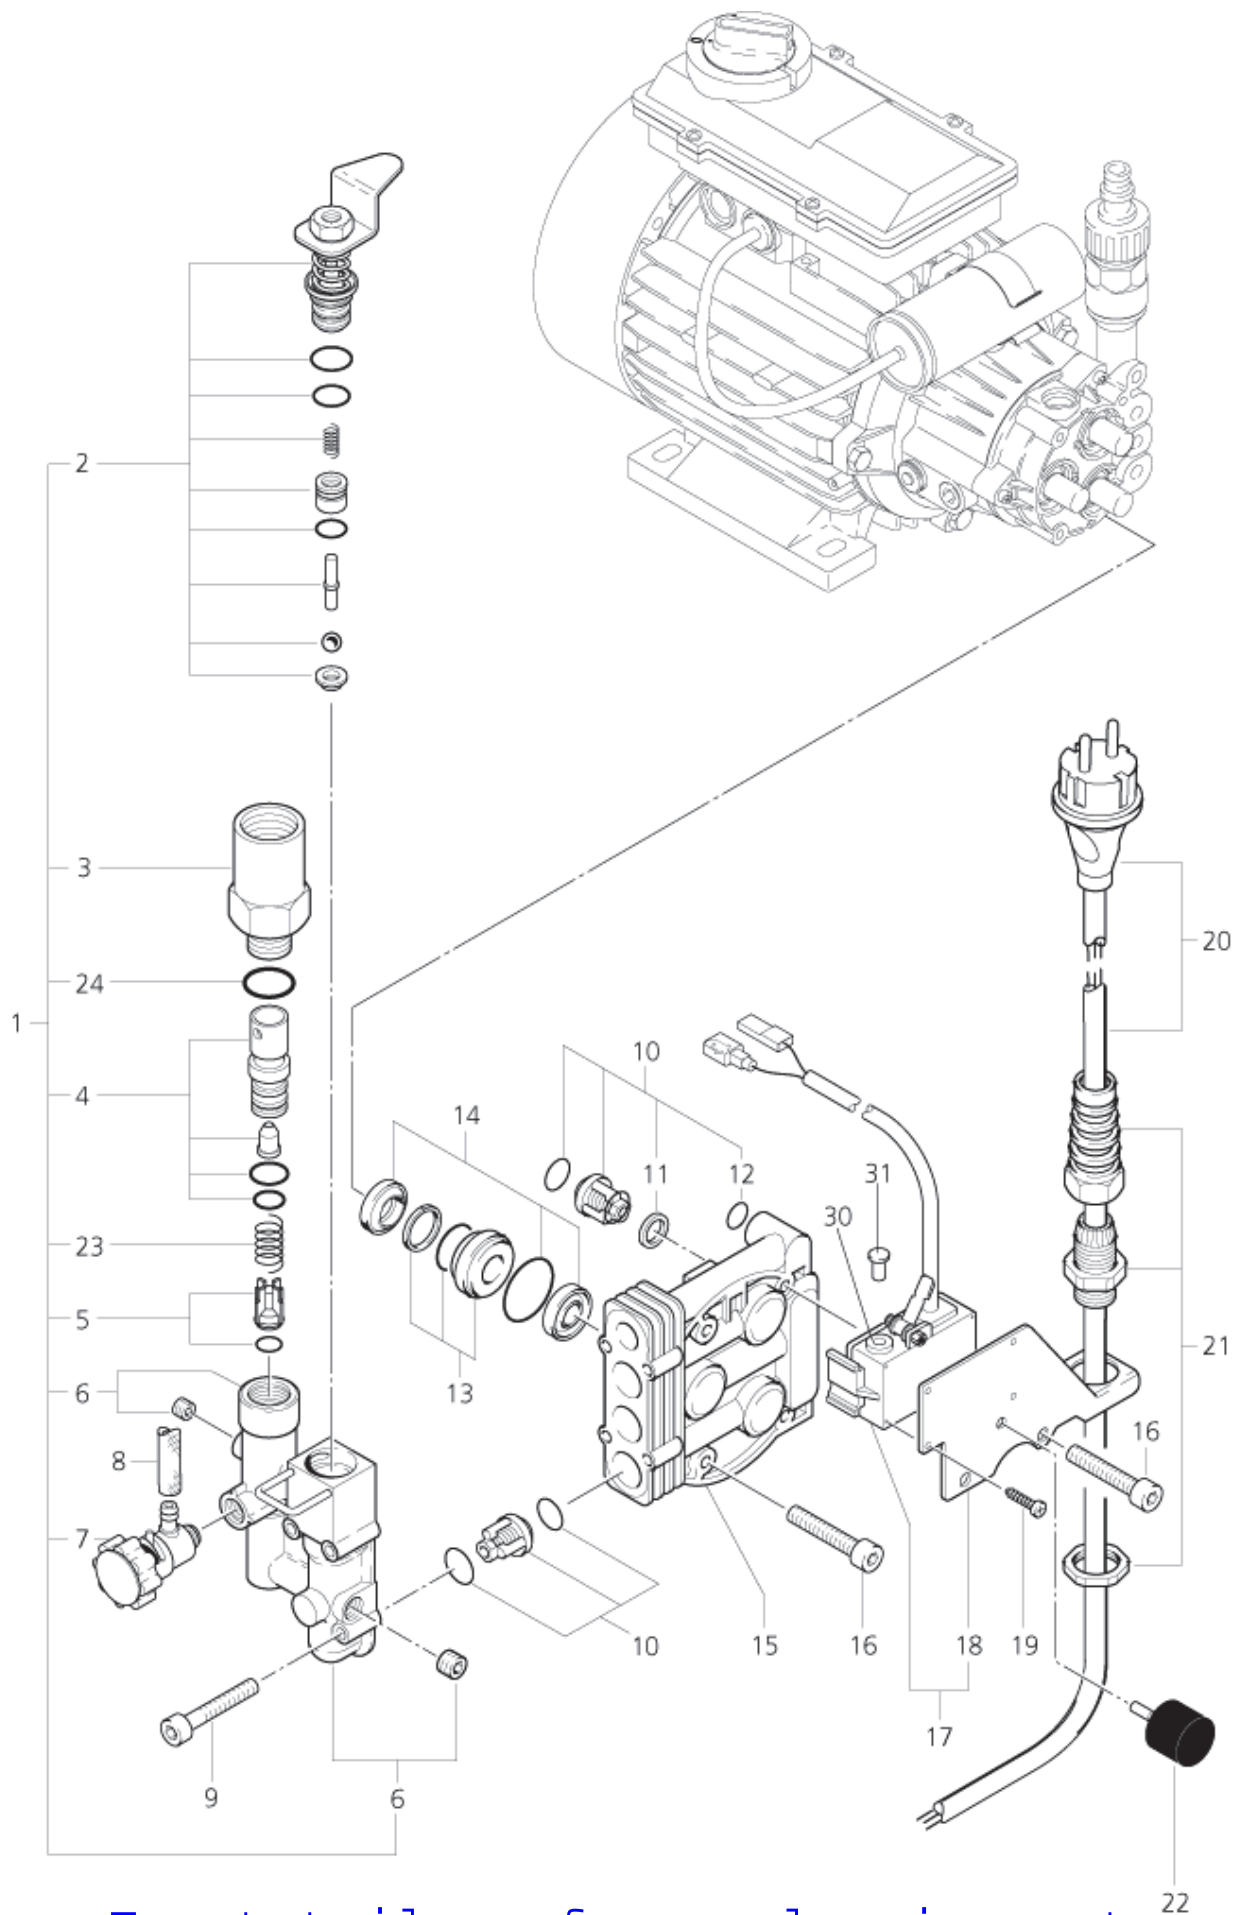

Control safety block AQUA 800

AQUA 700, AQUA 800

13-10-2012

ET-Liste-Nr.
AQUA80006

17

Ersatzteile auf www.gluesing.net

22

Control safety block AQUA 800

AQUA 700, AQUA 800

13-10-2012

ET-Liste-Nr.
AQUA80006

18

Pos	Artikelnr.	Me	Beschreibung
1	25984	1	Regelsicherheitsblock m.B uegel aqua 80
2	25986	1	Steuerk m.Buegel Easyst./ DA aqua 800 (63690)
3	29927	1	Adapter HD-Anschluss M22x 1,5/M24x1,5 M
4	29926	1	Injektor-Chemie D1,8
5	54844	1	Rueckschlagventil m. O-Ri ng
6	25985	1	Gehaeuse
6	43503	1	DRUCKFEDER
7	29929	1	Reinigungsmittel- mischsystem
8	16963	1	Schlauch DN 6 X1,5 MEW A PVC PLEASE INDICATE LENGTHS IN METRES WHEN ORDERING
9	3873	1	Schraube M5x30
10	29922	1	Ventil Set f.Pumpe aqua 8 00/RE160K VA
11	29924	1	SHB 16x 9x1,2 aqua 800/RE 160K MS
12	7424	1	O-Ring 8,76x1,8
13	29918	1	Fuehrungsbuchse-Set f.3Ko lben aqua 800
14	60275	1	Dichtungssatz f. Kolben aqua 700
15	29921	1	Zylinderkopf 5-Loch aqua 800/RE160K MS
16	9752	1	Schraube M6 X 35 12.6 DIN 912 BK
17	60289	1	Druckabschaltung aqua 700 /800 RE140/160K
18	29928	1	Halteblech aqua 800 ZN
19	12189	1	SHR BL- 2,2X9,5C-H7981 ZN
20	11156	1	LTG Netz H07RN-F 3G1,5X 5 ,0 CEE7 VII/AEH EU
20	14503	1	LTG Netz H07RN-F 3G1,5x 7 ,5 SABS 164/AEH ZA
20	32024	1	Netzleitung 3G1,5x 5,0 *A US* AU
20	57048	1	CABLE H07RN-F 3G1.5X 5.0 CH
20	57065	1	LTG Netz H07RN-F 3G1,5x 5 ,0 *GB* GB
20	57329	1	nicht mehr lieferbar nicht mehr lieferbar BR
21	29964	1	Kabelverschraubung m.Knic kschutz PG11 Pa
22	25987	1	Gummipuffer 20x20 m. Pilz
23	43503	1	DRUCKFEDER
24	24273	1	O-Ring 12,0 x2,5 NBR70
30	106525570	1	nicht mehr lieferbar Tülle f.Microschalter
31	106525574	1	Stift Kunststoff