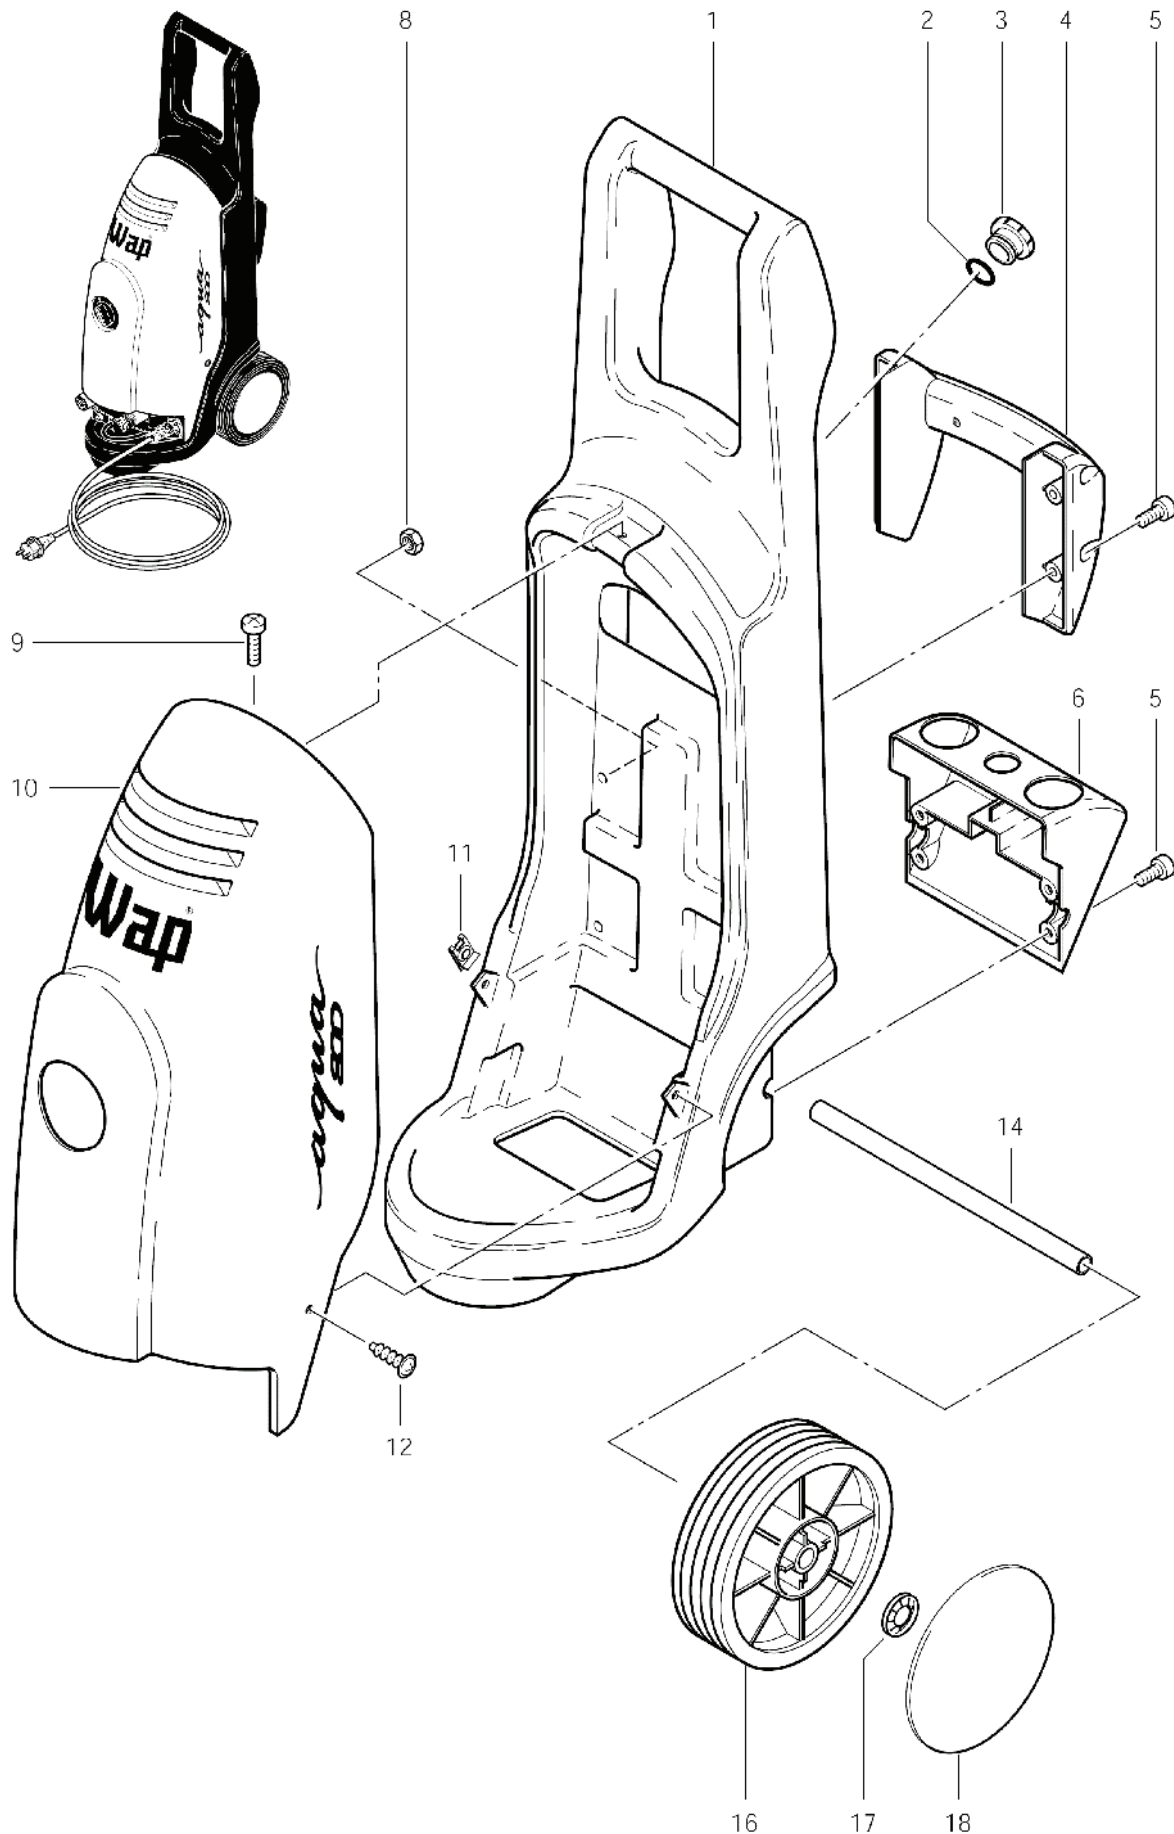

Frame AQUA 800

AQUA 700, AQUA 800

13-10-2012

ET-Liste-Nr.
AQUA80008

5

Ersatzteile auf www.gluesing.net

Frame AQUA 800

AQUA 700, AQUA 800

13-10-2012

ET-Liste-Nr.
AQUA80008

6

Pos	Artikelnr.	Me	Beschreibung
1	29933	1	Rahmen "aqua700/800/RE1 60K" schwarz
2	49894	1	O-Ring 20,0 X2,0 DIN 3770 NBR90
3	29941	1	Deckel D45x30 f.Chemiebeh aelter aqua P
4	6126991	1	Handgriff PRO "STIHL"
5	46245	1	Zylinderschraube M6x10
6	64185	1	HOLDER
8	2758	1	CW Sechskantmutter M8 ISO 4032 zn
9	18087	1	Linsenschraube M5x16
10	29942	1	Haube Wap aqua 800 nicht mehr lieferbar
11	11944	1	Federmutter 5 x 040 St-zn
12	9221	1	Blechschaube 4,8x19
14	6127968	1	Achse PRO Rohr ø15x1,5x25 7
16	6127952	1	Rad schwarz
17	11710	1	Klemmring Ø15 (ohne Kappe) St-zn