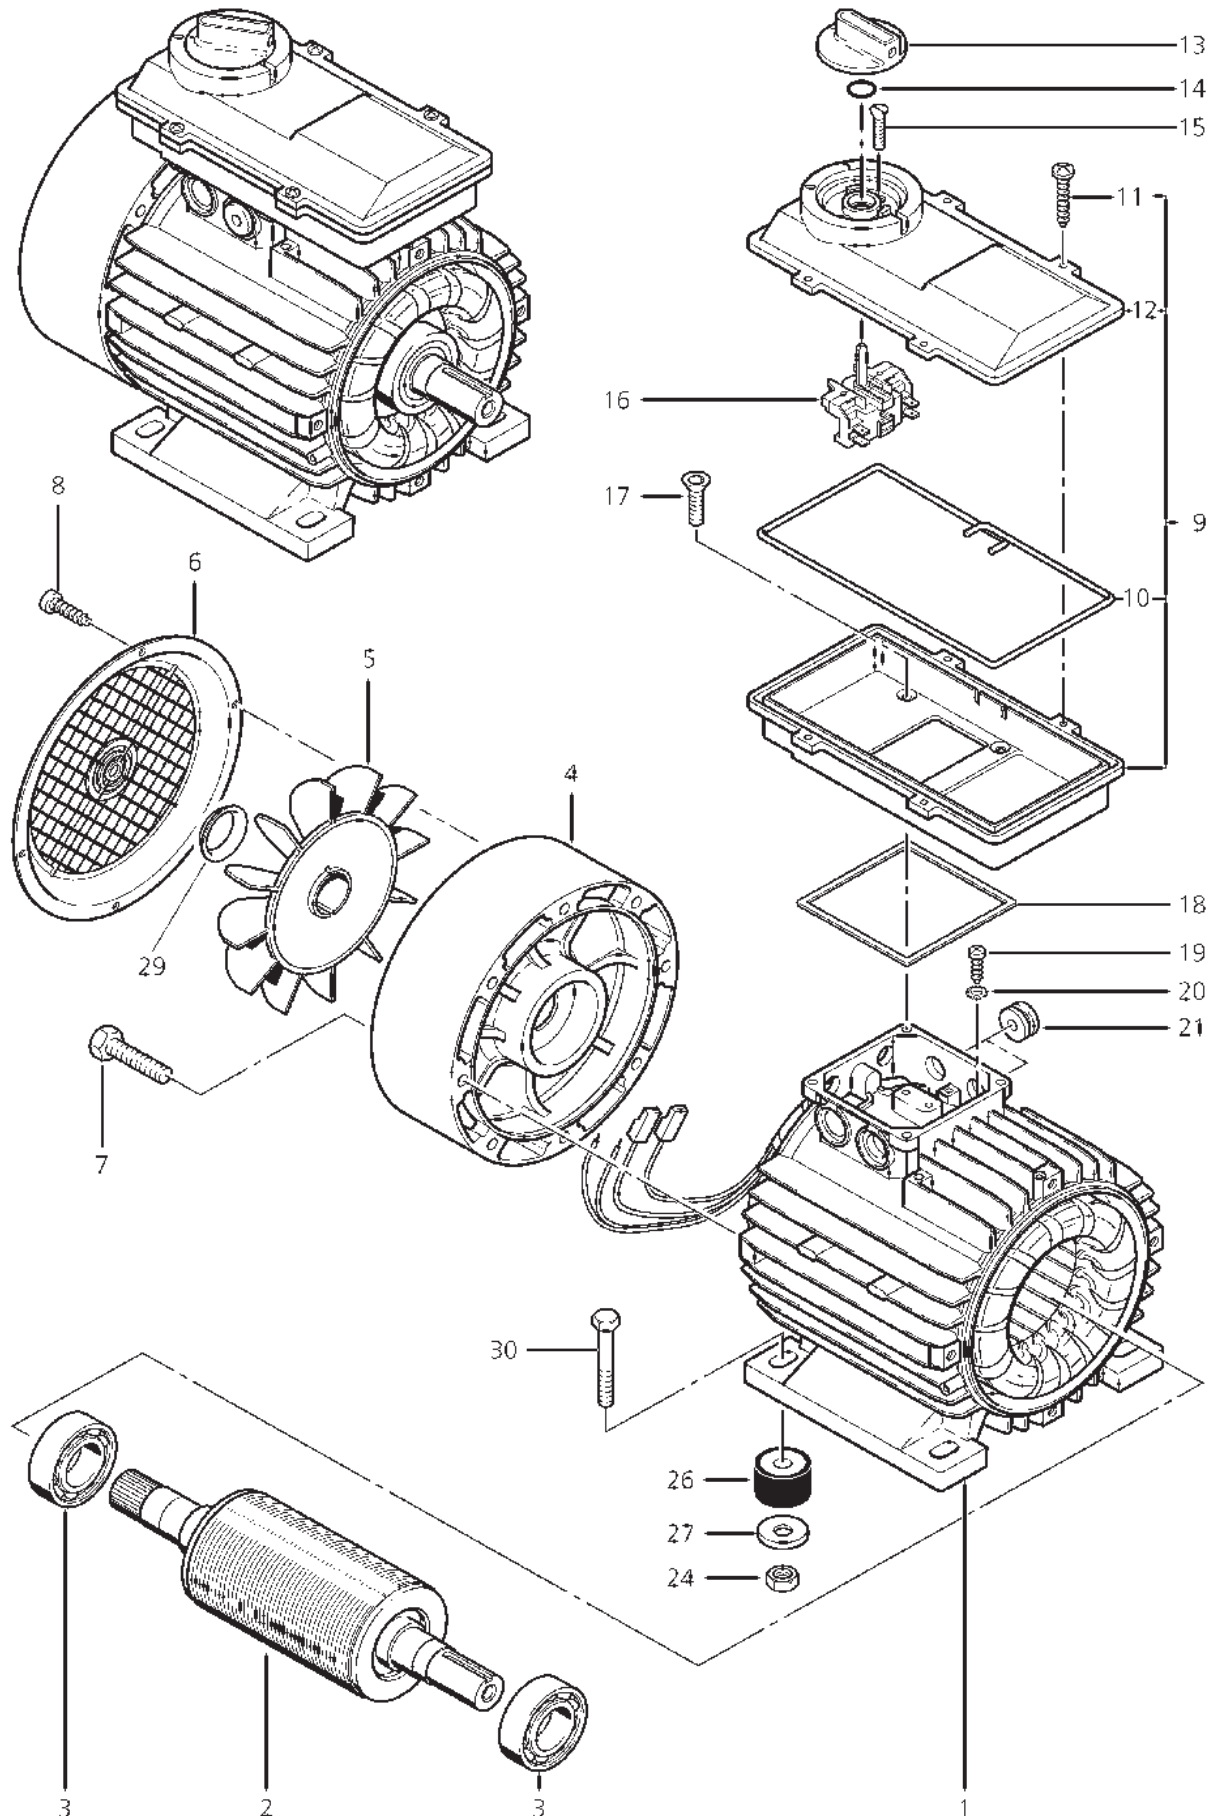

Stator AQUA 800

AQUA 700, AQUA 800

13-10-2012

ET-Liste-Nr.
AQUA80002

13

Ersatzteile auf www.gluesing.net

Stator AQUA 800

AQUA 700, AQUA 800

13-10-2012

ET-Liste-Nr.
AQUA80002

14

Pos	Artikelnr.	Me	Beschreibung
2	29905	1	Rotor kpl. 70x30 H125 nicht mehr lieferbar
3	101118042	1	ROLLER BEARING 6205-2Z
4	29906	1	Lagerdeckel D180x60 aqu nicht mehr lieferbar
5	29907	1	Luefterrad 165/D28x30 aqu a 800/RE160K P
6	29908	1	Luefterhaube D175x10 aqua 800/RE160K A
7	2806	1	Sechskantschraube M6x25
8	8956	1	Blechschaube 3,9x9,5
9	29930	1	Schaltk.-Set aqua 800/RE1 60K PA
10	101406054	1	Dichtung
11	16861	1	Schraube 4x20
12	106126221	1	Deckel für Schaltkasten " PRO 9750"
13	243611	1	Drehknopf
14	9868	1	O-Ring Ø10x2,5
15	18274	1	Senkschraube M4x12
16	29931	1	Schalter Dreh- 4kW 16A 2 -pol. Ein/Aus
17	30346	1	SHR SENK- M5X 12 DIN 965 A2
18	29932	1	Dichtung f.Klemmkasten aqua 800/RE160k
19	8822	1	Blechschaube 3,5x9,5
20	4021	1	CW Fächerscheibe 4,3 -A- DIN 6798 FSt/zn
21	29948	1	Durchführungstuelle D20x 5,8x4 G
24	2758	1	CW Sechskantmutter M8 ISO 4032 zn
26	26608	1	Buchse D30x20 Gum/ST
27	2793	1	CW Scheibe 8,4x2,0 A ISO 7093-1 zn
29	29909	1	Klemmring D50/D30x7
30	51149	1	Skt. Schraube M 8x 55 A2