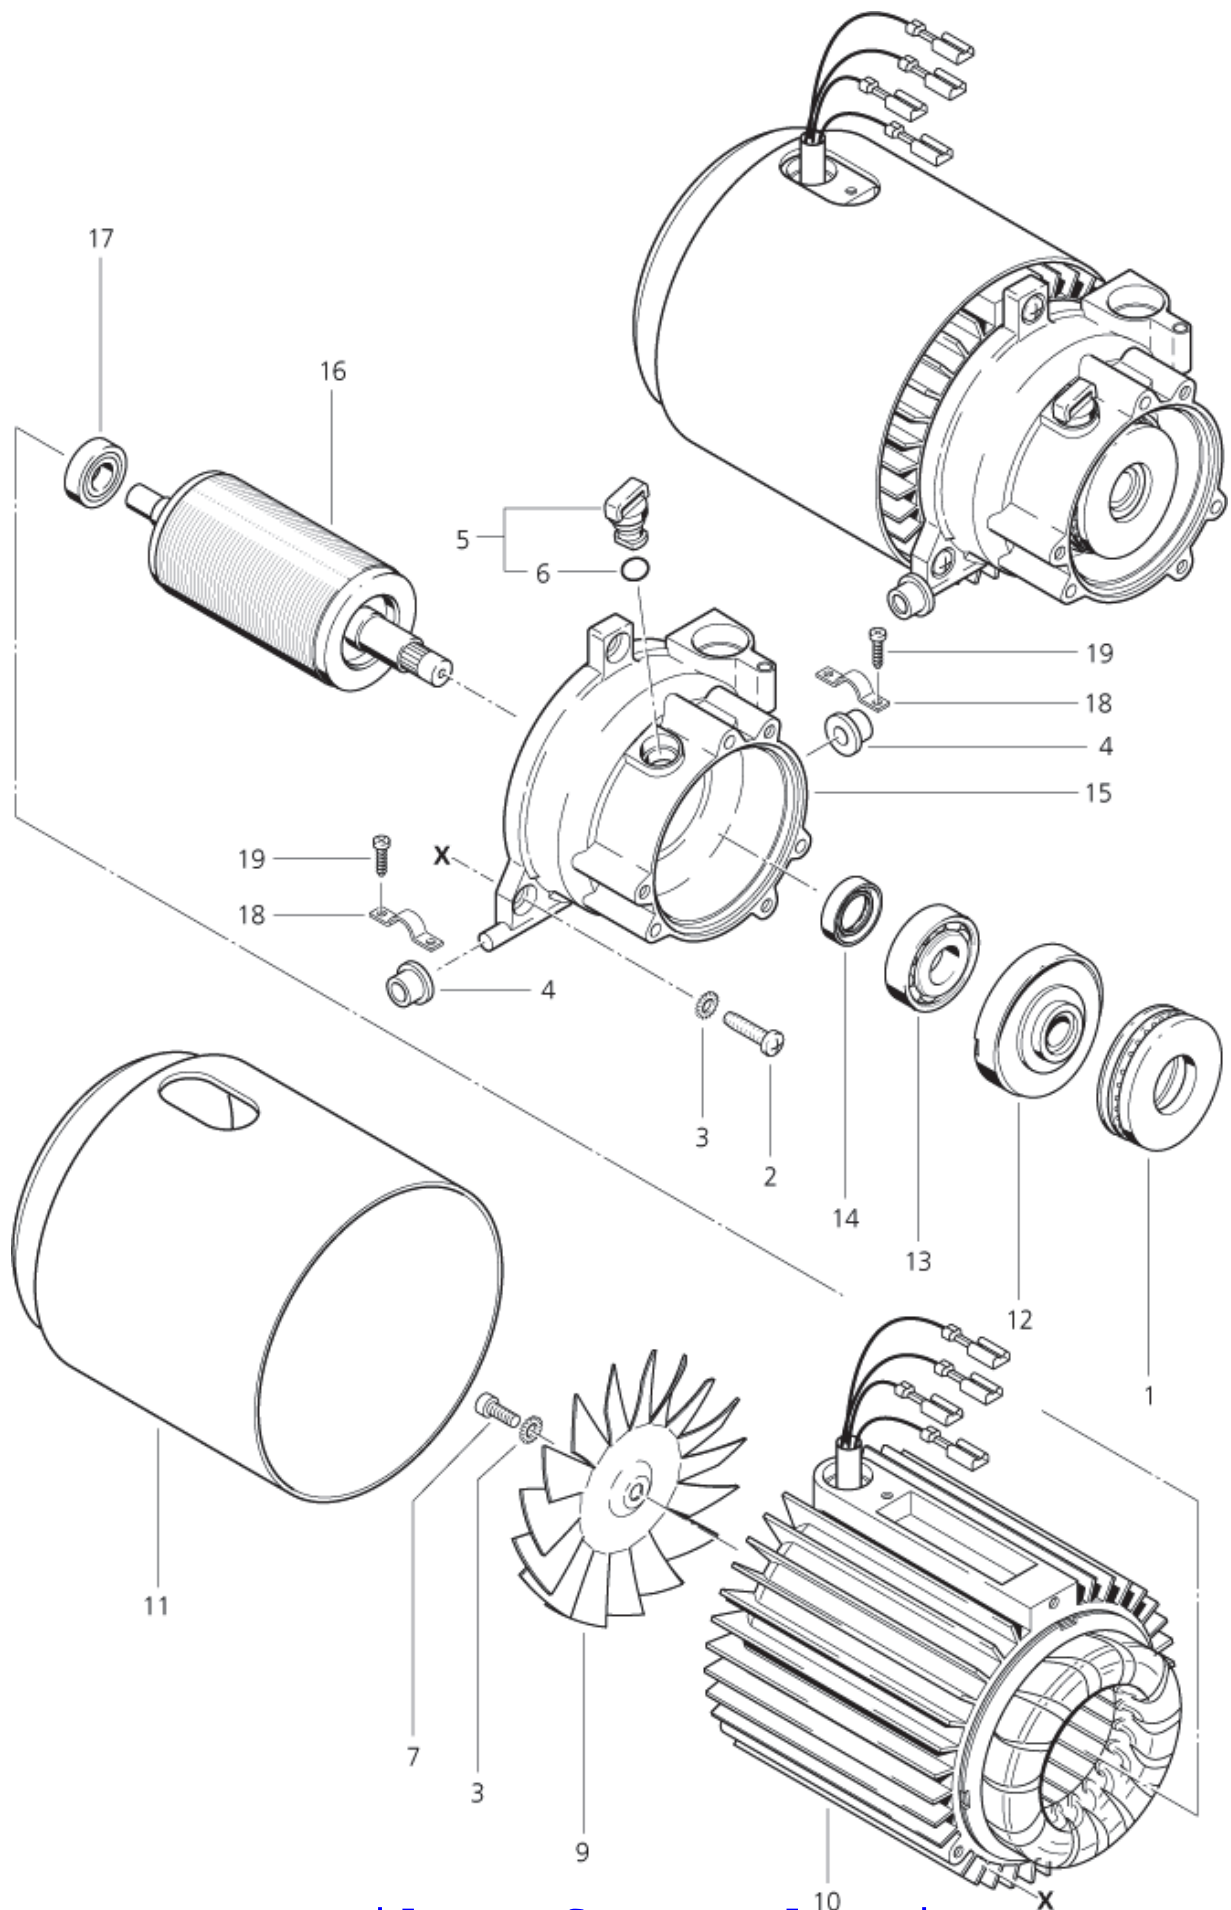

Motor 400, 600

AQUA 300, 400, 600

05-09-2012

ET-Liste-Nr.
AQUA316

9

Ersatzteile auf www.gluesing.net

Motor 400, 600

AQUA 300, 400, 600

05-09-2012

ET-Liste-Nr.
AQUA316

10

Pos	Artikelnr.	Me	Beschreibung
1	42763	1	Lager-Set (Axialnadellager 4100/RE102K)
4	60268	1	Buchse Bund- 20x12,5 Gum
5	62842	1	Ölstopfen
6	12778	1	O-Ring Ø13,3x2,4
9	60535	1	Luefterfluegel
10	301000870	1	STATOR + ROTOR 2.2KW 230 AQUA 400
11	62980	1	Luefterhaube
12	42560	1	Taumscheibe 10° ø40/ ø14 GD-AI
13	29144	1	Waelzlager 7303 B DIN6 28 Schraegkugel
14	42760	1	Wellendichtring AS 17X 28 X 7 DIN3760 SI
15	60269	1	Pumpengehaeuse aqua 700/RE140K A
16	301000866	1	Stator + Rotor 230/1~ nicht mehr lieferbar
17	42853	1	Waelzlager 6003-2RS DIN6 25 Rillenkugell
18	29994	1	Zugentlastungsbuegel
19	8520	1	SHR BL- 3,5X13 C-H7981 ZN nicht mehr lieferbar