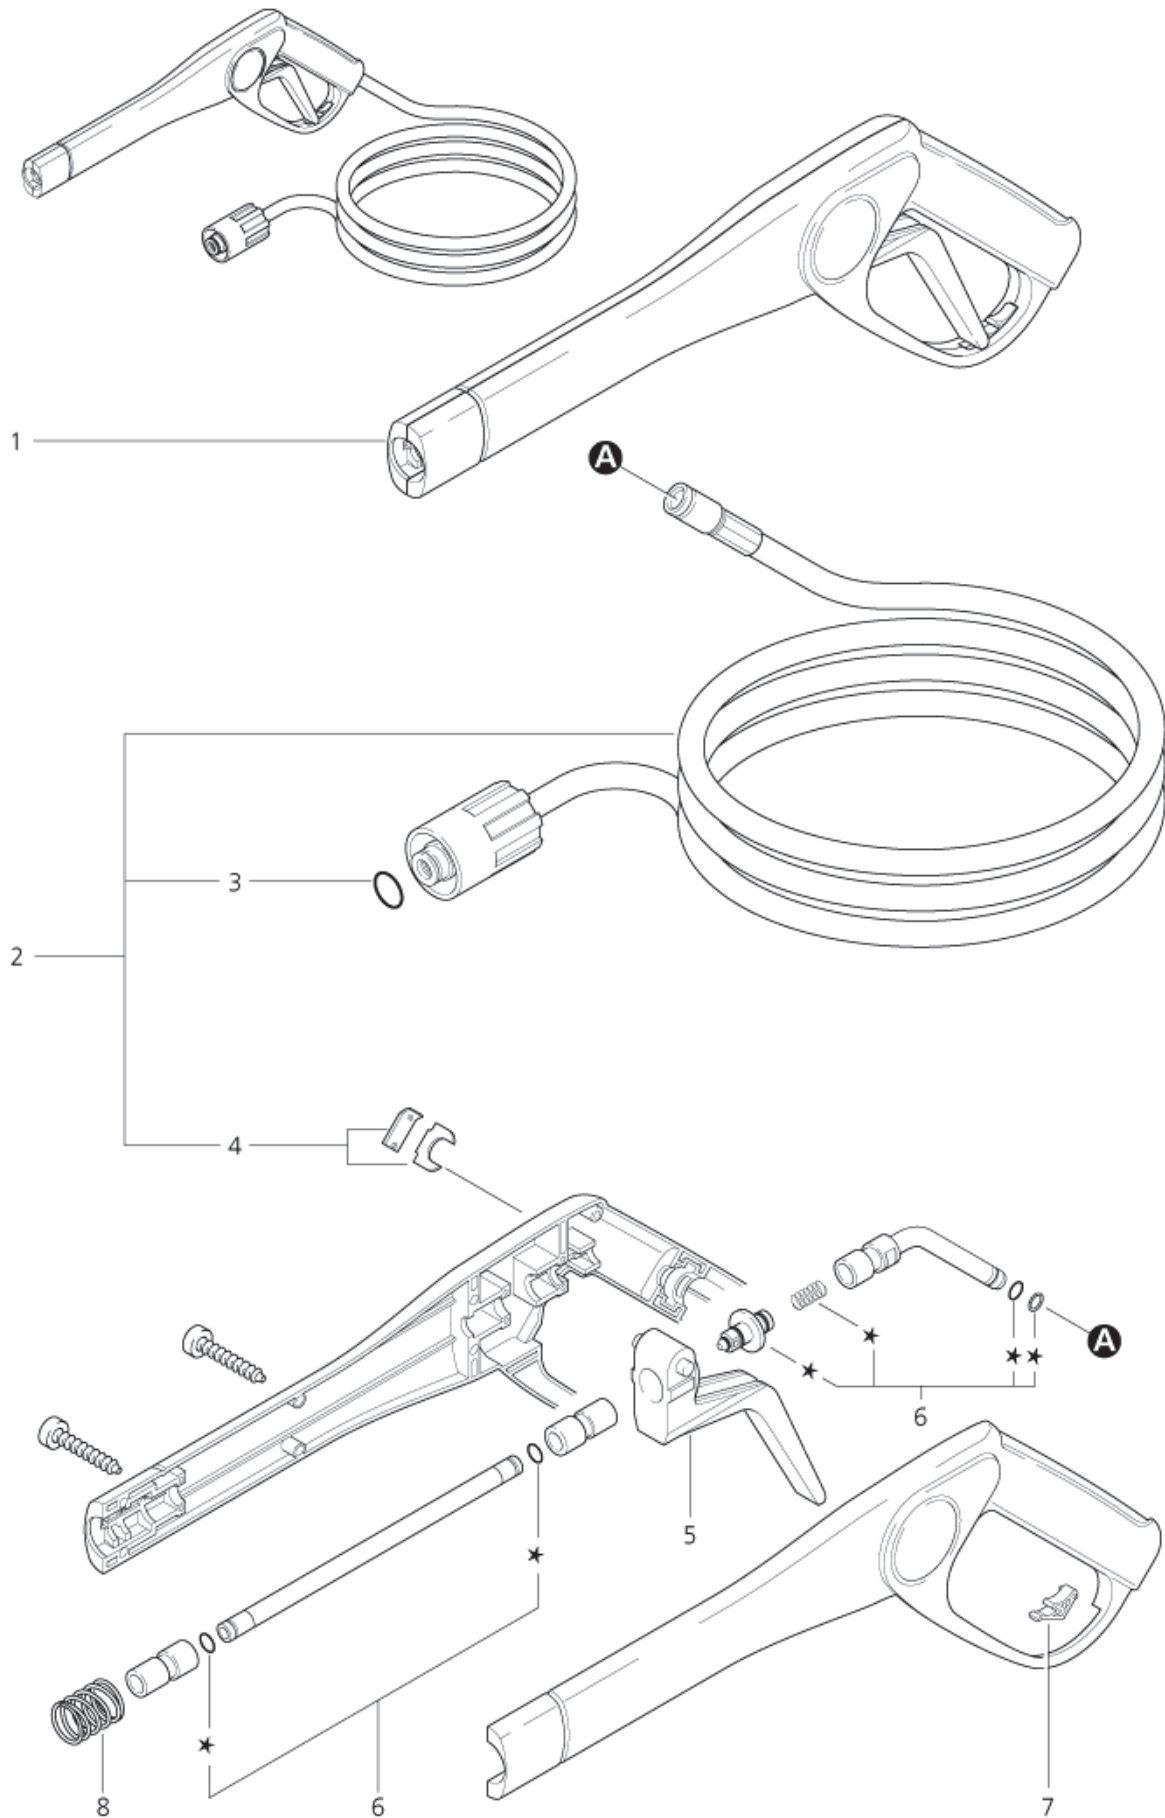

Trigger 400, 600

AQUA 300, 400, 600

05-09-2012

ET-Liste-Nr.
AQUA322

21

Trigger 400, 600

AQUA 300, 400, 600

05-09-2012

ET-Liste-Nr.
AQUA3ZZ

22

Pos	Artikelnr.	Me	Beschreibung
1	29496	1	Pistole STIHL
2	29497	1	HD-Schlauch DN 6x 7m kpl.
3	1381	1	O-Ring Ø14x2
4	29499	1	Befestigung f.HD-Schlauch DN 6x 7m
5	29607	1	Hebel Pistole 4800/RE102K schwarz PA
6	29498	1	Kolben m.Dichtringen f.Pi stole
7	29608	1	Hebel Sicherungs- Pistole 4800/RE102K PA
8	63695	1	Druckfeder 1,60x17,80x24 *VA*