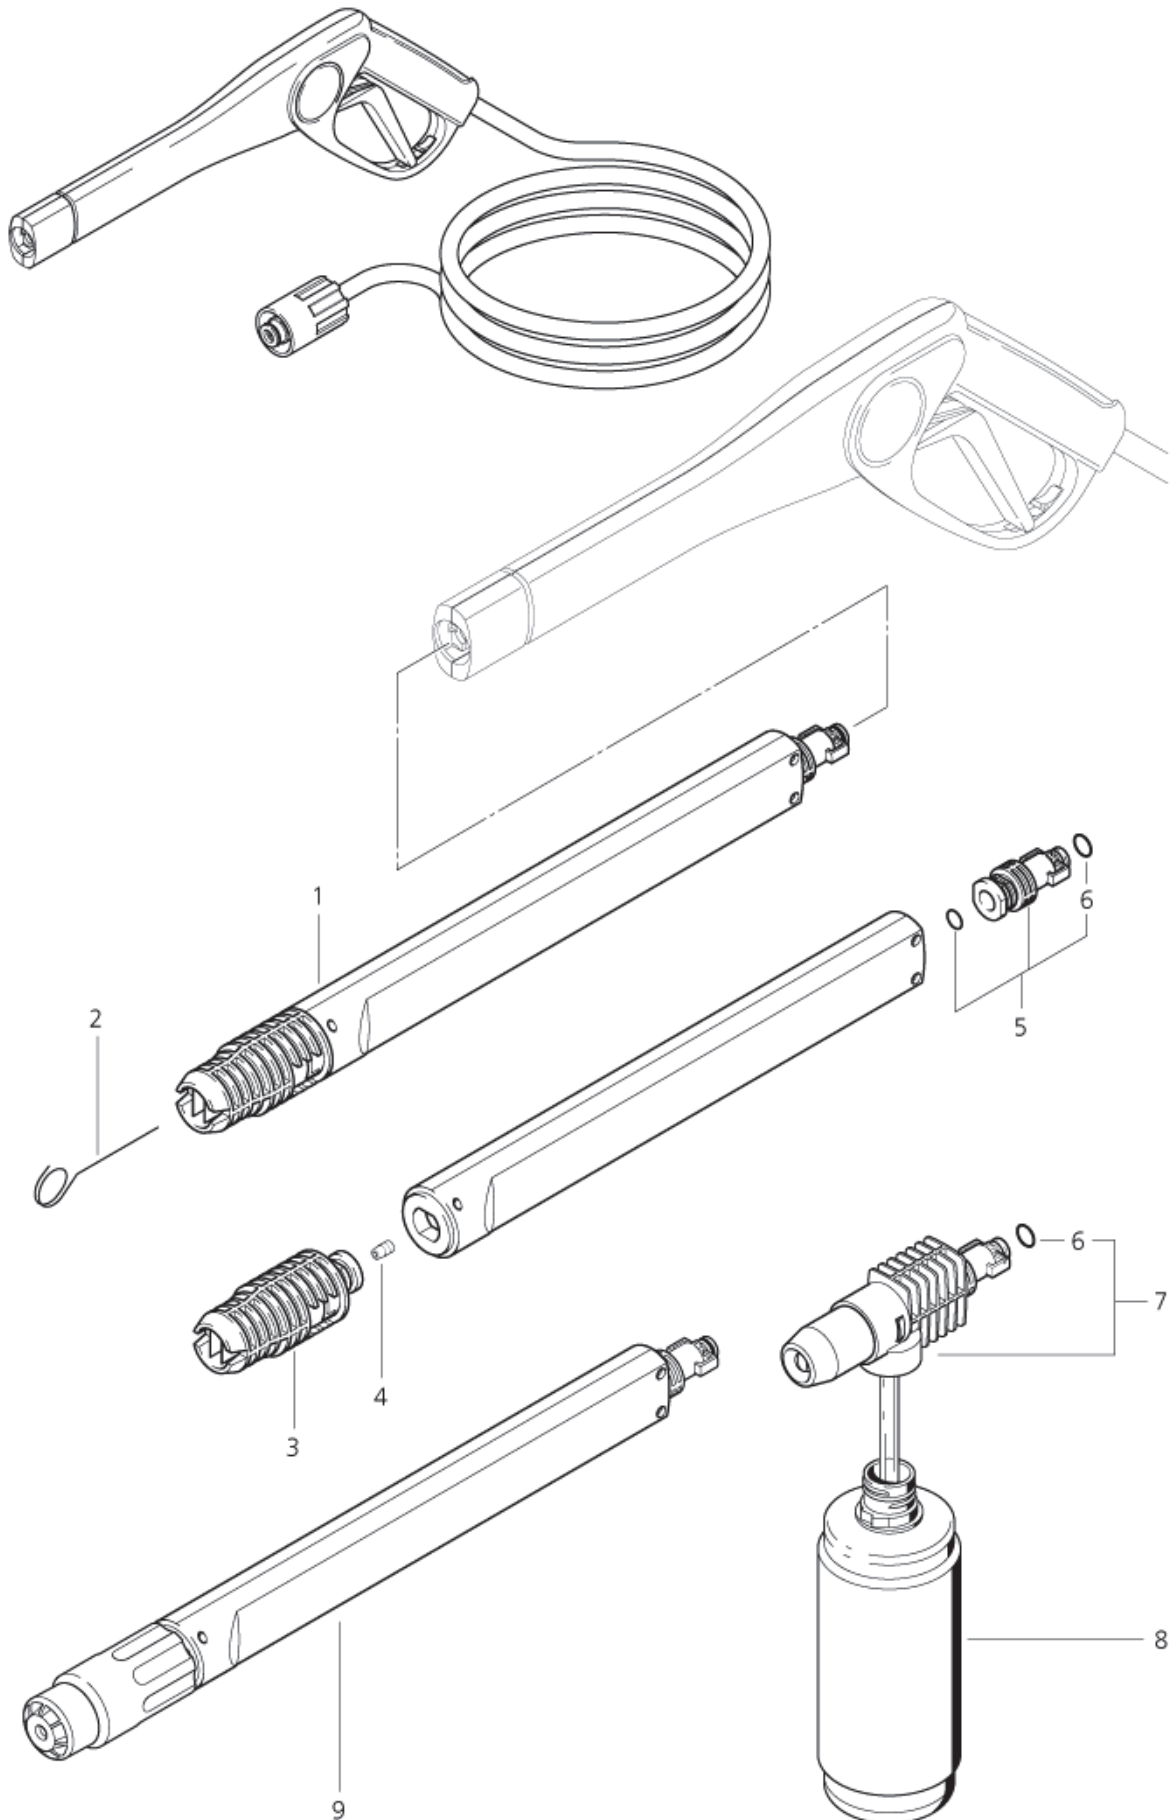

Lances 300

AQUA 300, 400, 600

05-09-2012

ET-Liste-Nr.
AQUA312

23

Ersatzteile auf www.gluesing.net

Lances 300

AQUA 300, 400, 600

05-09-2012

ET-Liste-Nr.
AQUA312

24

Pos	Artikelnr.	Me	Beschreibung
1	62093	1	Spruehrohr Aqua 300
2	45355	1	Nadel zur Duesenreinigung Draht V
3	25210	1	ers. mit 62093 nicht mehr lieferbar
4	48130	1	HD-Duese D1,10 M4 VA
5	29606	1	Anschluss Bajonett- m.O-r ing A
6	13700	1	O-Ring 7,5 X2,65 DIN 3771 NBR70
7	60334	1	Schaumlanze
8	42607	1	Flasche Injekersp. Wap KU
9	60982	1	nicht mehr lieferbar nicht mehr lieferbar