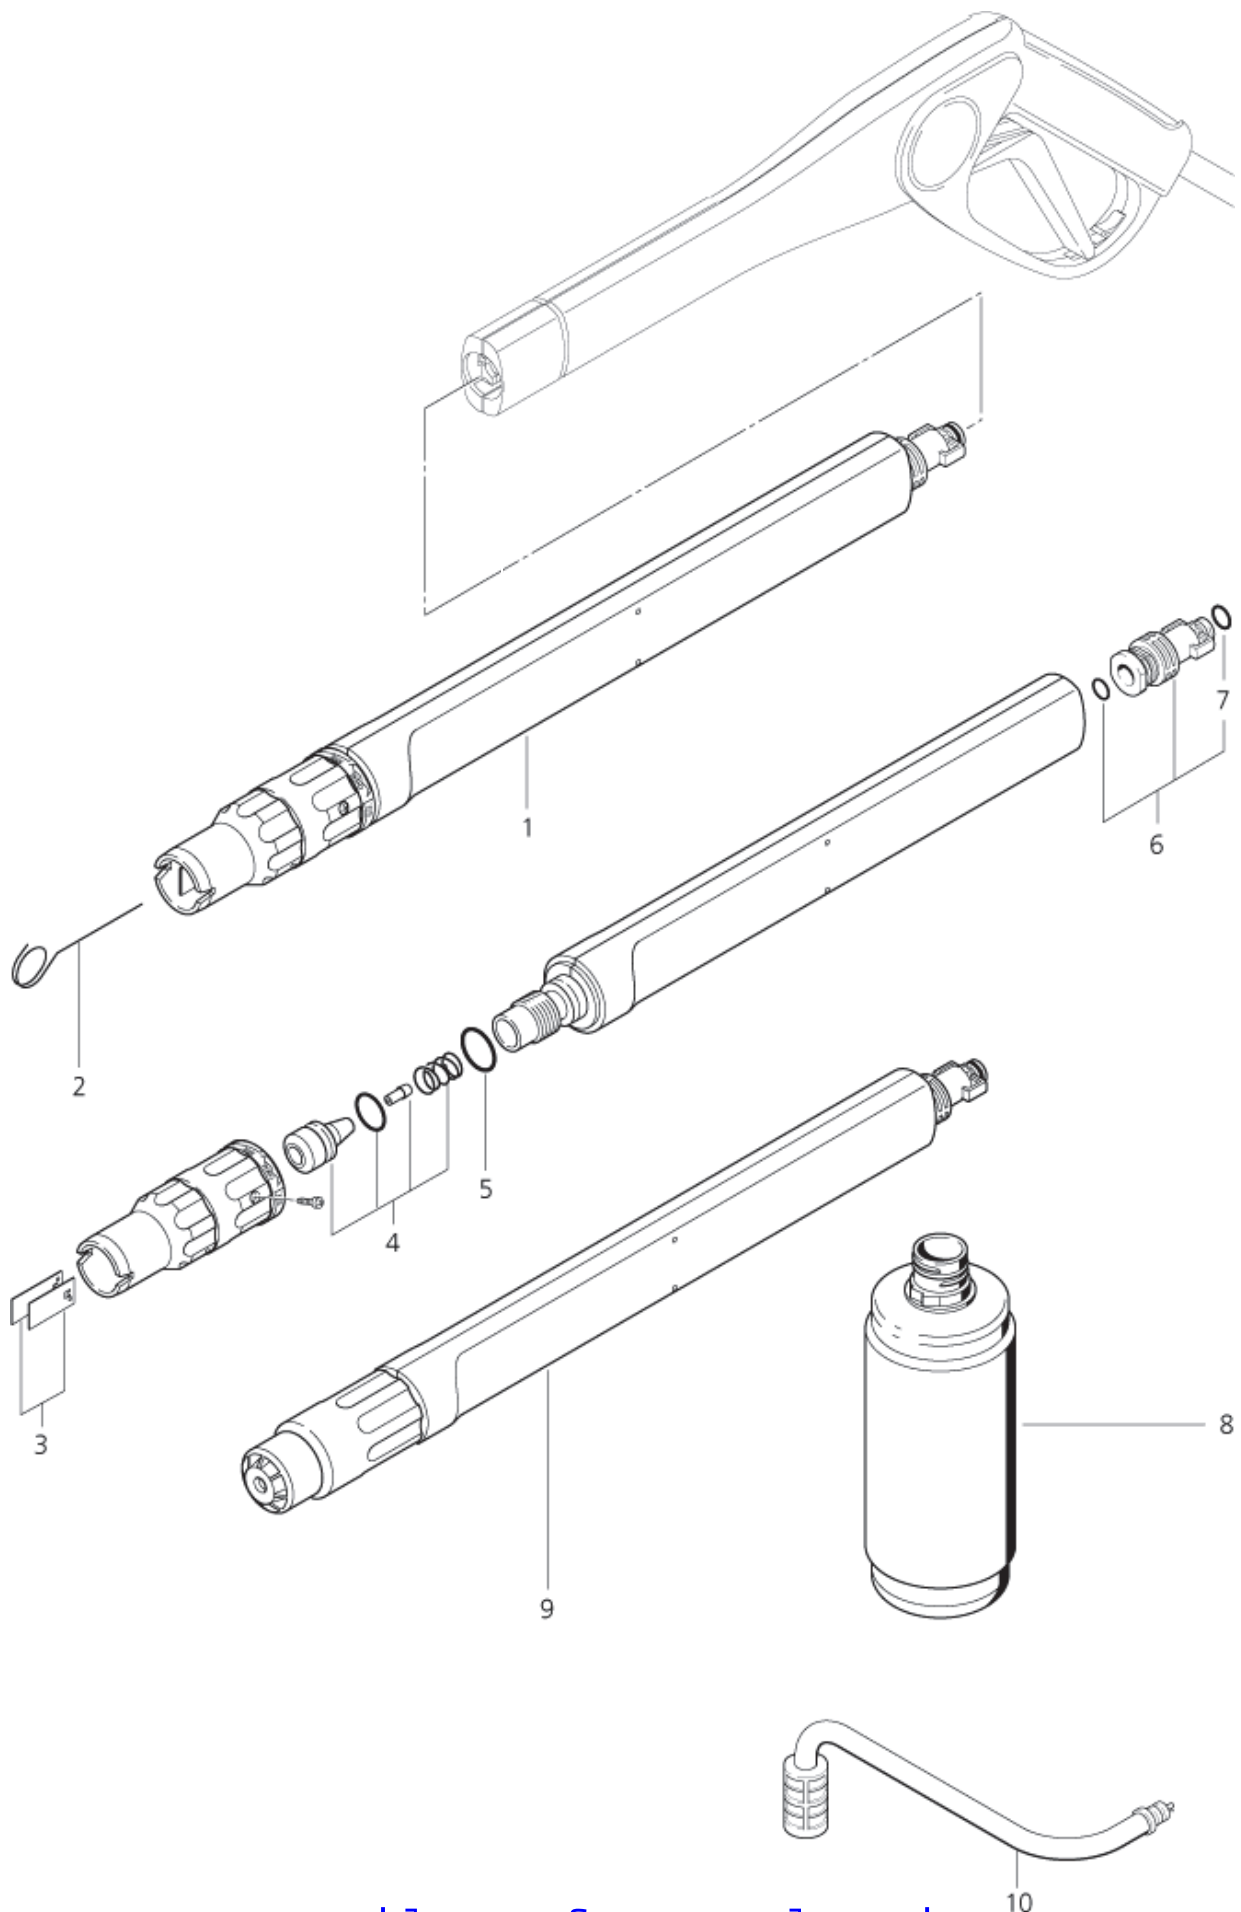

Lances 400, 600

AQUA 300, 400, 600

05-09-2012

ET-Liste-Nr.
AQUA324

25

Ersatzteile auf www.gluesing.net

Lances 400, 600

AQUA 300, 400, 600

05-09-2012

ET-Liste-Nr.
AQUA324

26

Pos	Artikelnr.	Me	Beschreibung	
1	25906	1	Spruehrohr	AQUA 600
1	61770	1	Spruehrohr	AQUA 400
2	45355	1	Nadel zur Duesenreinigung Draht V	
3	49576	1	Blech fuer Strahlformer a m Spruehrohr	
4	61769	1	HD-Duese D1,15 Ms	AQUA 400
4	62092	1	nicht mehr lieferbar HD-Duese D1,20 Ms	AQUA 600
5	4029	1	O-Ring 18,0 X2,5 DIN 3770 NBR70	
6	29606	1	Anschluss Bajonett- m.O-r ing A	
7	13700	1	O-Ring 7,5 X2,65 DIN 3771 NBR70	
8	42607	1	Flasche Injekersp. Wap KU	
9	60982	1	nicht mehr lieferbar nicht mehr lieferbar	
10	62091	1	Saug-Set	AQUA 400