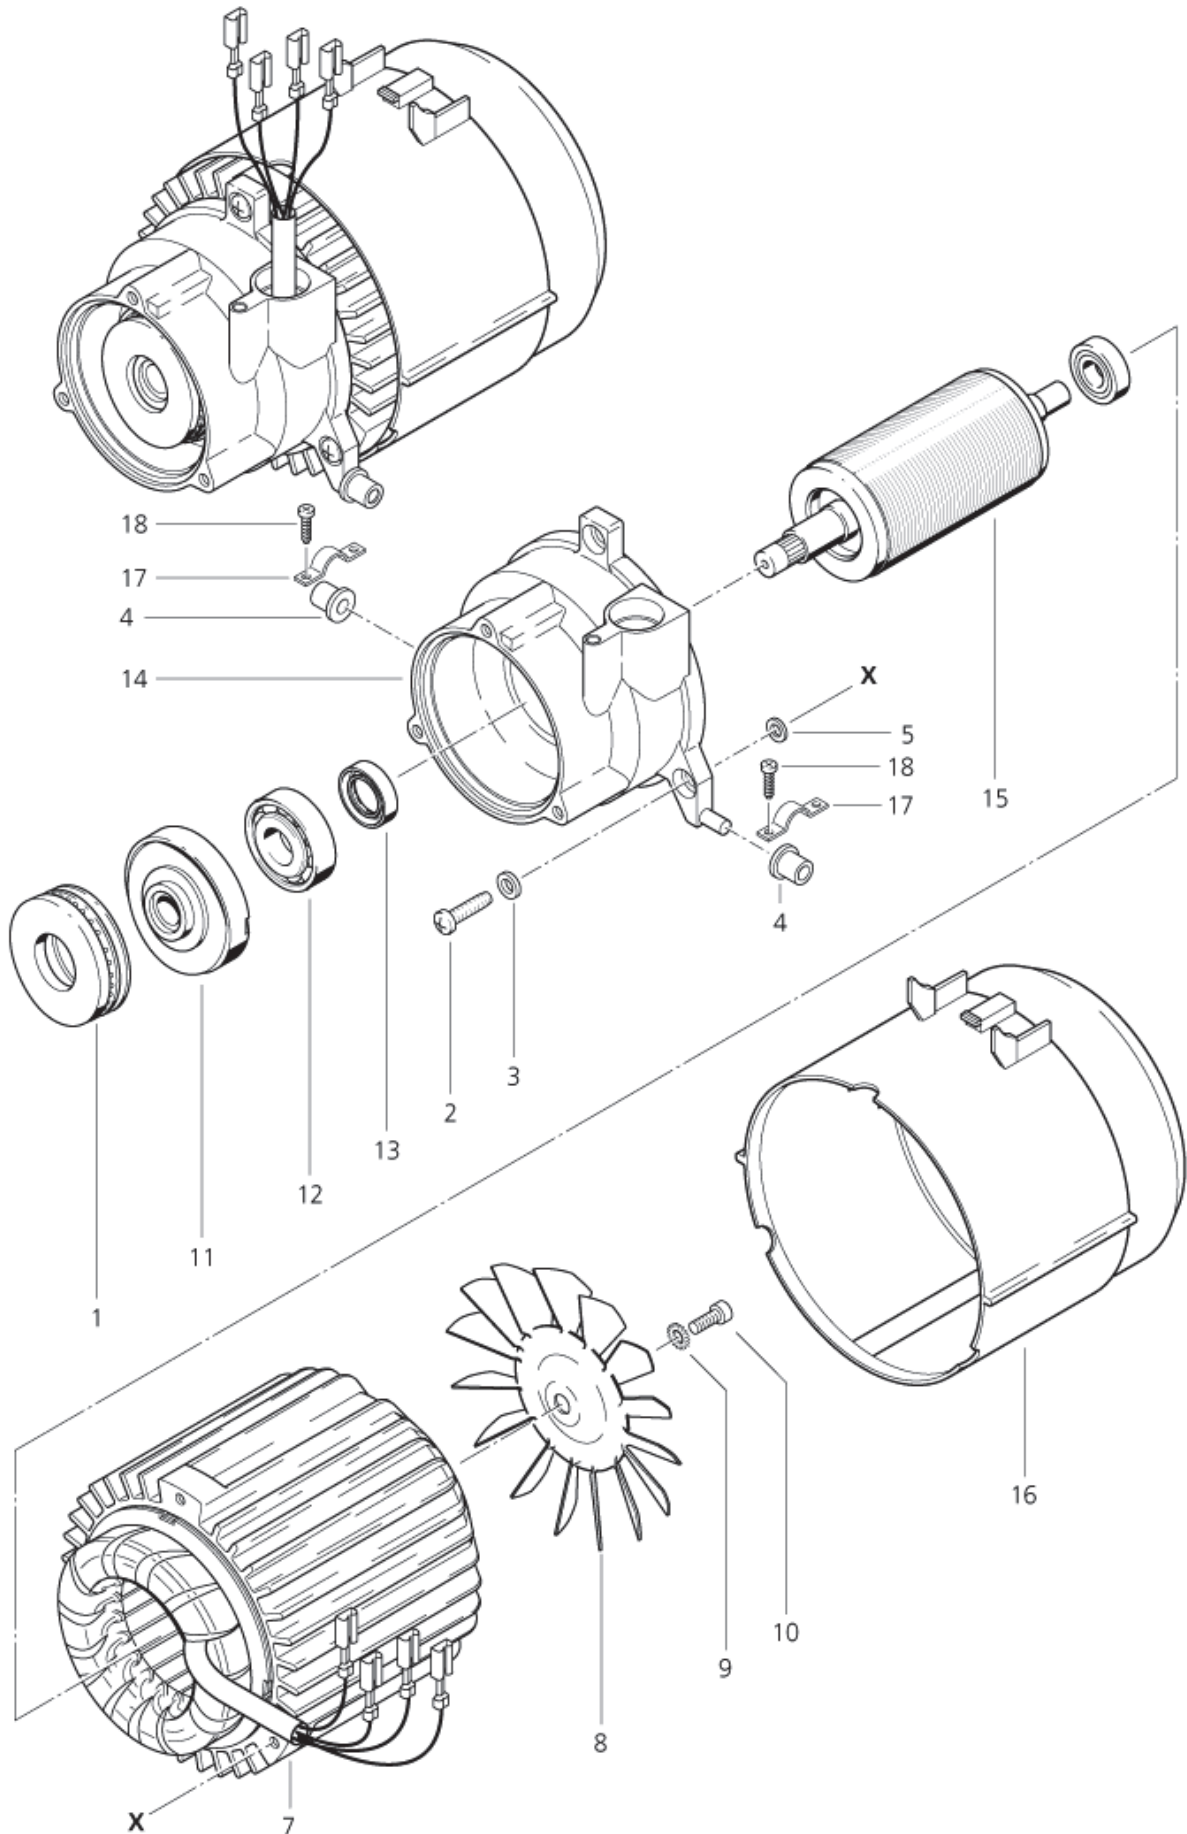

Motor 300

AQUA 300, 400, 600

05-09-2012

ET-Liste-Nr.
AQUA304

7

Ersatzteile auf www.gluesing.net

Motor 300

AQUA 300, 400, 600

05-09-2012

ET-Liste-Nr.
AQUA304

8

Pos	Artikelnr.	Me	Beschreibung
1	61889	1	Lagerelemente Set nicht mehr lieferbar
2		1	NOTE COMMENT SOCKET HEAD CAP SCREW
3		1	NOTE COMMENT WASHER A 5,3 DIN 125
4	60268	1	Buchse Bund- 20x12,5 Gum
5		1	NOTE COMMENT WASHER A6,4 DIN 9021
7	301000867	1	Stator + Rotor 1,8kW 23 nicht mehr lieferbar
8	54566	1	nicht mehr lieferbar nicht mehr lieferbar
9		1	NOTE COMMENT SERRATED LOCK WASHER A 5,3 D
10		1	NOTE COMMENT SOCKET HEAD CAP SCREW M5X1
11	63191	1	Taumscheibe nicht mehr lieferbar EU,CH,ZA,GB
12	19524	1	nicht mehr lieferbar nicht mehr lieferbar
13	48445	1	DICHTRG. 15X24X5 GUM
14	63192	1	Pumpengehaeuse nicht mehr lieferbar
15	62944	1	Rotor 55x17 H 90 120-230 V/50-60HZ
16	62978	1	nicht mehr lieferbar Luefterhaube
17	29994	1	Zugentlastungsbuegel
18	8520	1	SHR BL- 3,5X13 C-H7981 ZN nicht mehr lieferbar