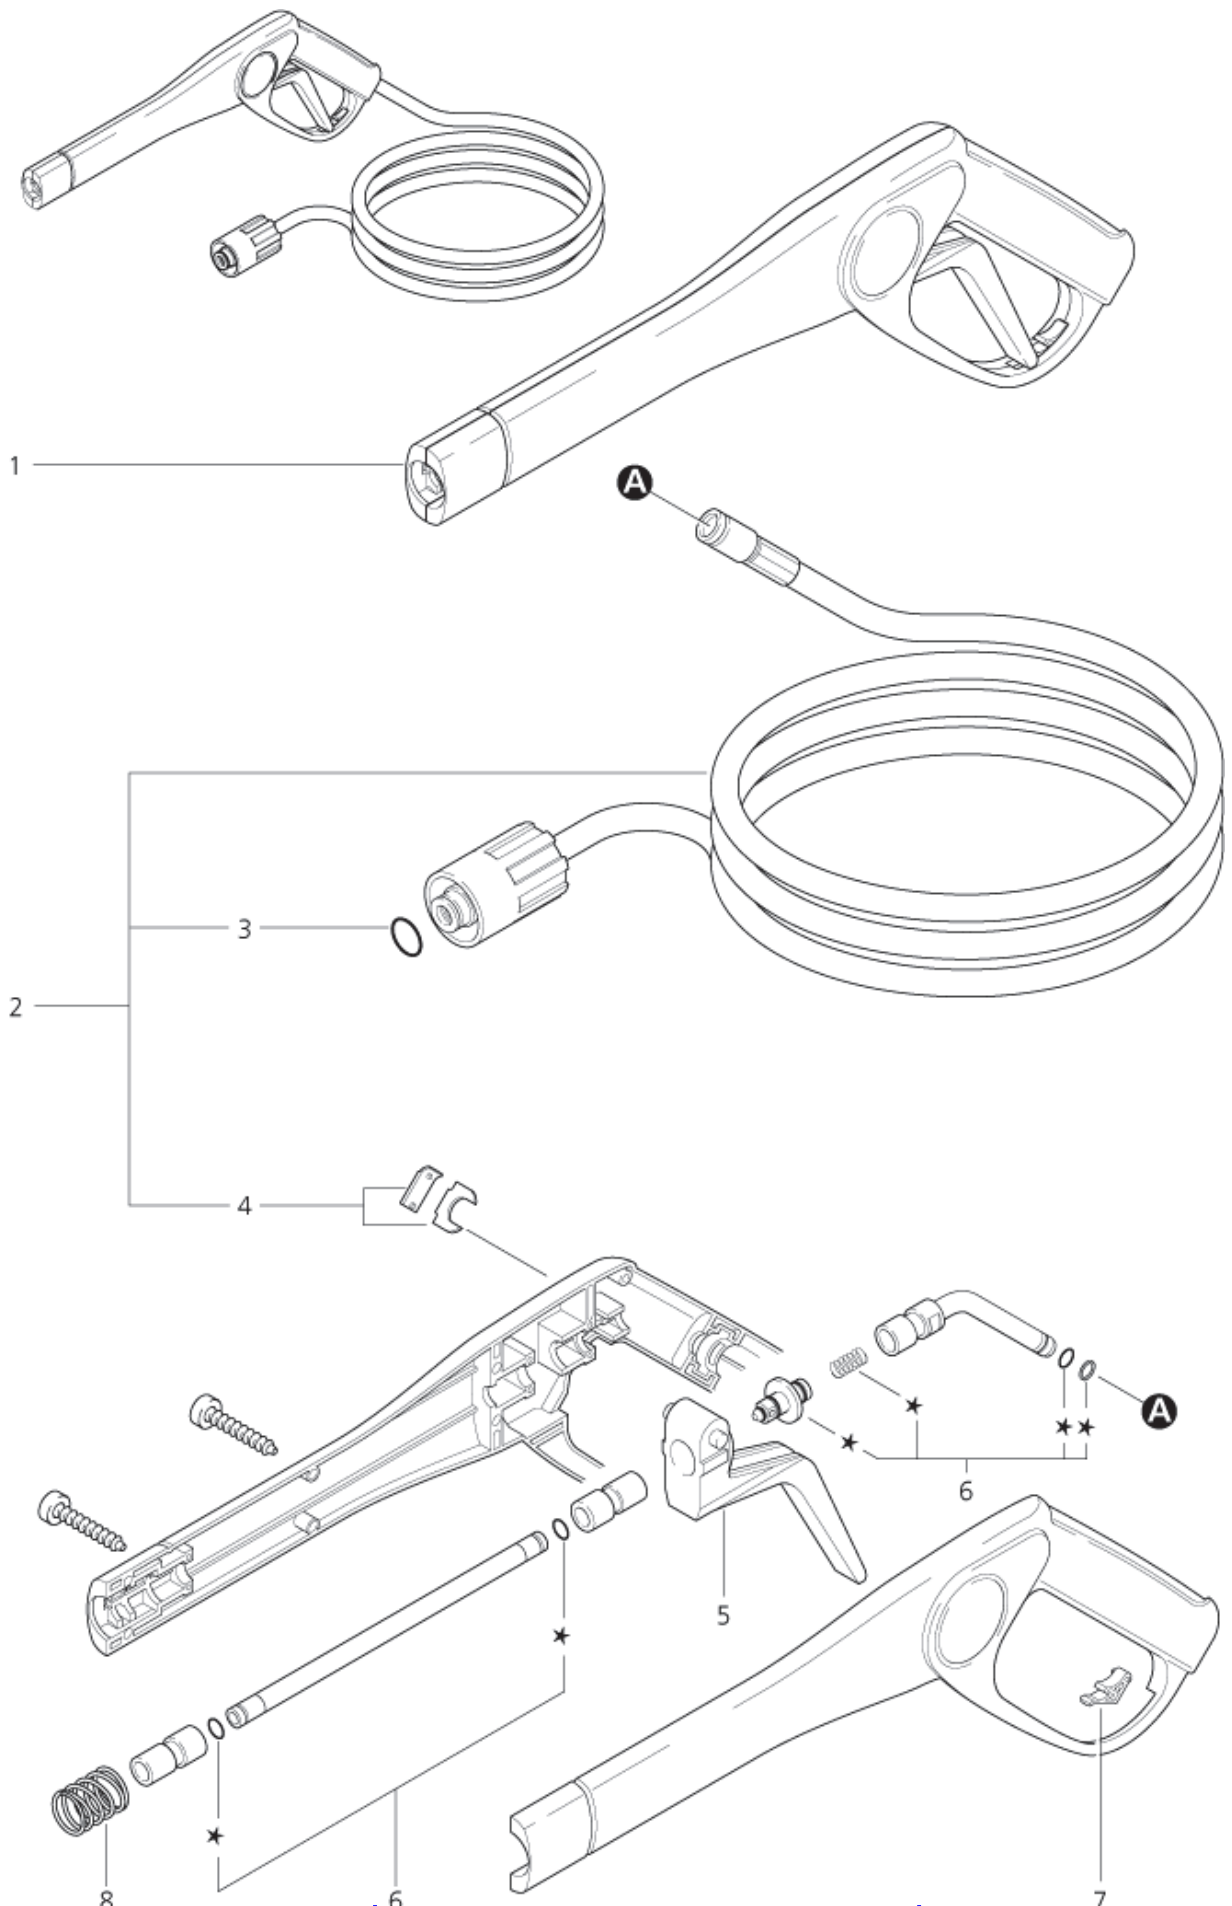

Trigger 300

AQUA 300, 400, 600

05-09-2012

ET-Liste-Nr. AQUA310

19

Ersatzteile auf www.gluesing.net

Trigger 300

AQUA 300, 400, 600

05-09-2012

ET-Liste-Nr.
AQUA310

20

Pos	Artikelnr.	Me	Beschreibung
1	29496	1	Pistole STIHL
2	29497	1	HD-Schlauch DN 6x 7m kpl.
3	1381	1	O-Ring Ø14x2
4	29499	1	Befestigung f.HD-Schlauch DN 6x 7m
5	29607	1	Hebel Pistole 4800/RE102K schwarz PA
6	29498	1	Kolben m.Dichtringen f.Pi stole
7	29608	1	Hebel Sicherungs- Pistole 4800/RE102K PA
8	63695	1	Druckfeder 1,60x17,80x24 *VA*