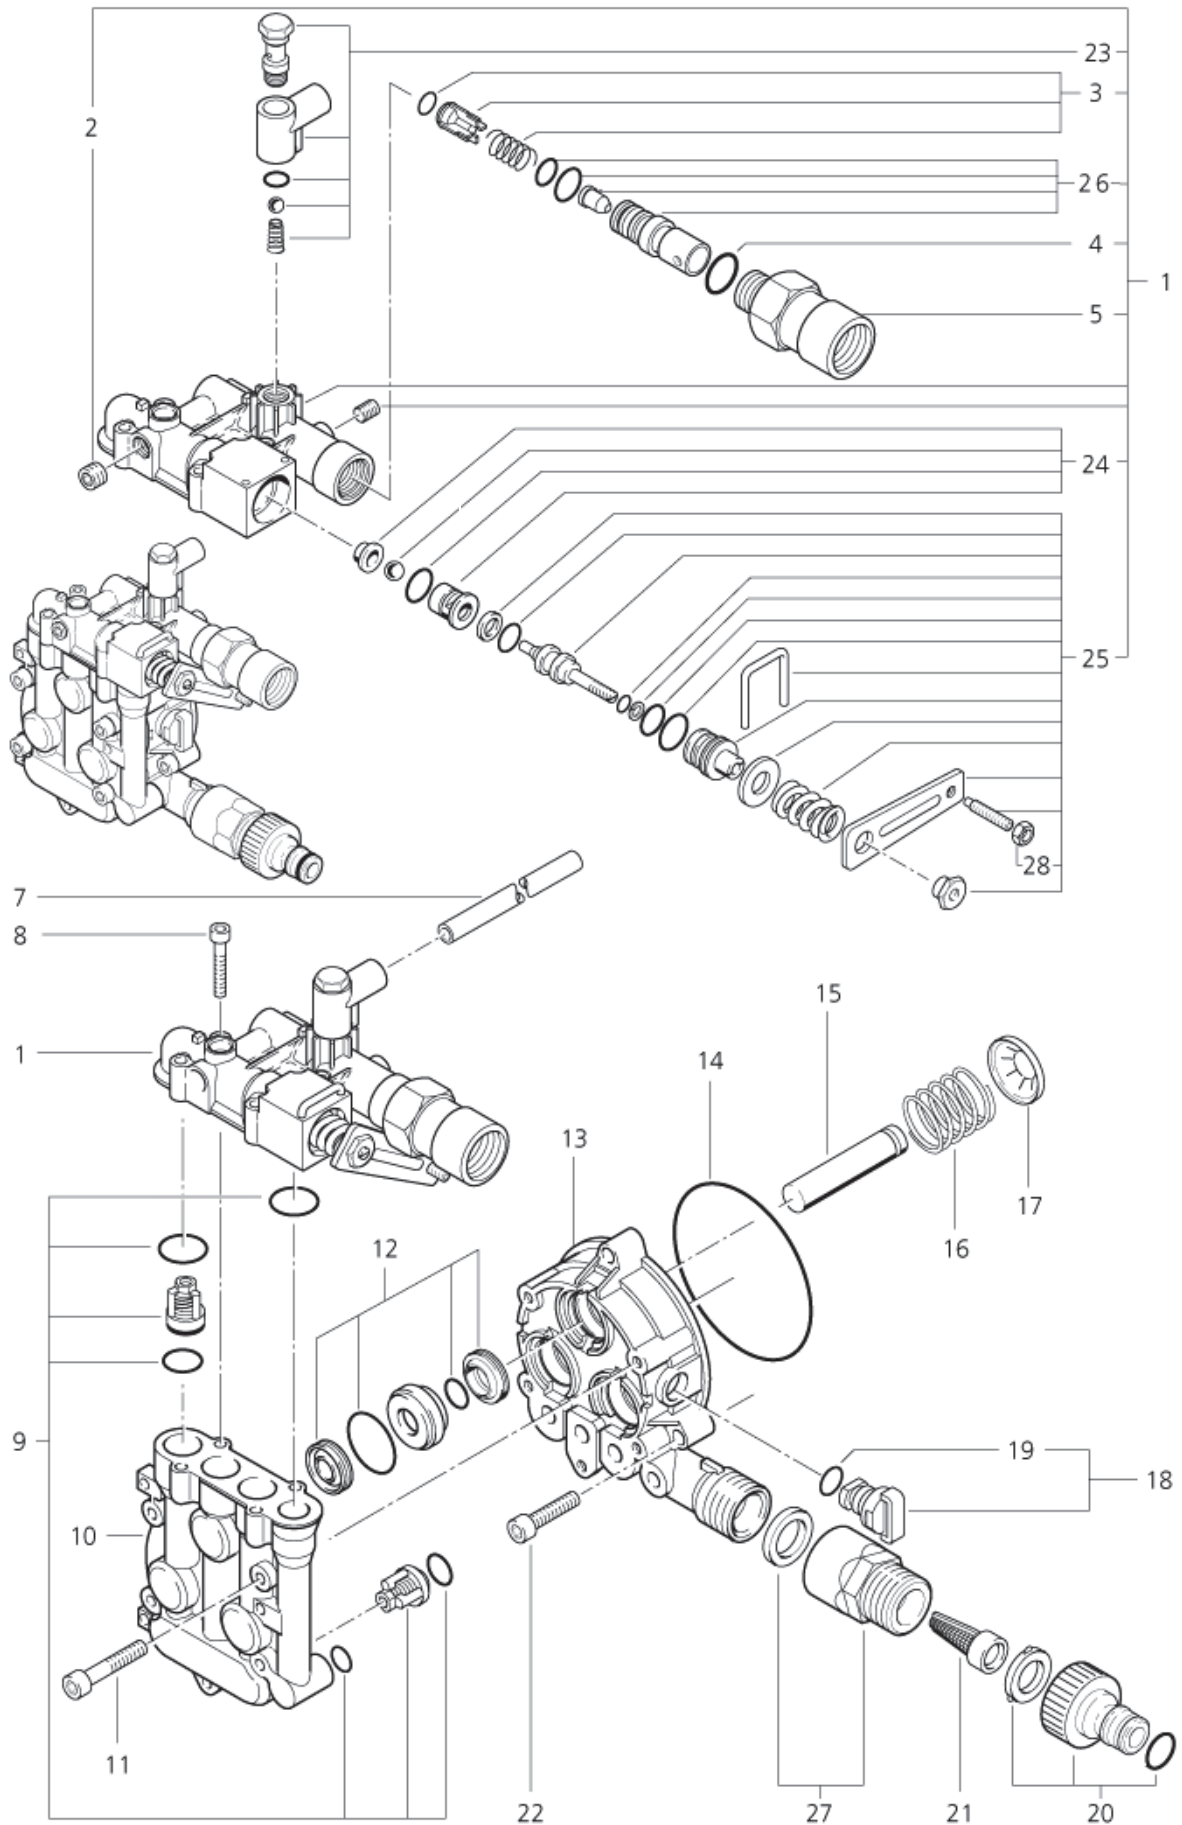

Unloader valve 400, 600

AQUA 300, 400, 600

05-09-2012

ET-Liste-Nr.
AQUA314

13

Ersatzteile auf www.gluesing.net

Unloader valve 400, 600

AQUA 300, 400, 600

05-09-2012

ET-Liste-Nr.
AQUA314

14

Pos	Artikelnr.	Me	Beschreibung
1	61893	1	Regelsicherheitsblock
2	6261	1	Shr Vers. R1/8" DIN 906 Z
3	54844	1	Rueckschlagventil m. O-Ri ng
4	19693	1	nicht mehr lieferbar O-Ring 11,8 x2,65 NBR70
5	29927	1	Adapter HD-Anschluss M22x 1,5/M24x1,5 M
7	16963	1	Schlauch DN 6 X1,5 MEW A PVC PLEASE INDICATE LENGTHS IN METRES WHEN ORDERING
9	29922	1	Ventil Set f.Pumpe aqua 8 00/RE160K VA
10	60267	1	Zylinderkopf
12	61891	1	Dichtungssatz f. 3 Kolben
13	48441	1	Flansch
14	48653	1	O-Ring 80,6 X2,62 ARP AS 568 A NBR70
15	48442	1	KOLBEN 12X62 TANGO
16	42766	1	DRUCKFEDER F.AXIALKOLBEN
17	26751	1	Klemmring
18	62842	1	Ölstopfen
19	12778	1	O-Ring Ø13,3x2,4
20	32541	1	Wasseranschluß 3/4"
21	54649	1	Sieb Ansaug- D18 x 35,5 P P
23	63683	1	Chemiedosierung aqua 400/ 600
24	63689	1	nicht mehr lieferbar Rep.Satz Steuerkolben aqu
25	63694	1	nicht mehr lieferbar Steuerkolben m. Buegel 13
26	63685	1	Injektorduese Ø1,8 nicht mehr lieferbar
27	60339	1	Adapter G3/4 A-G3/4 m.Dic htung PA