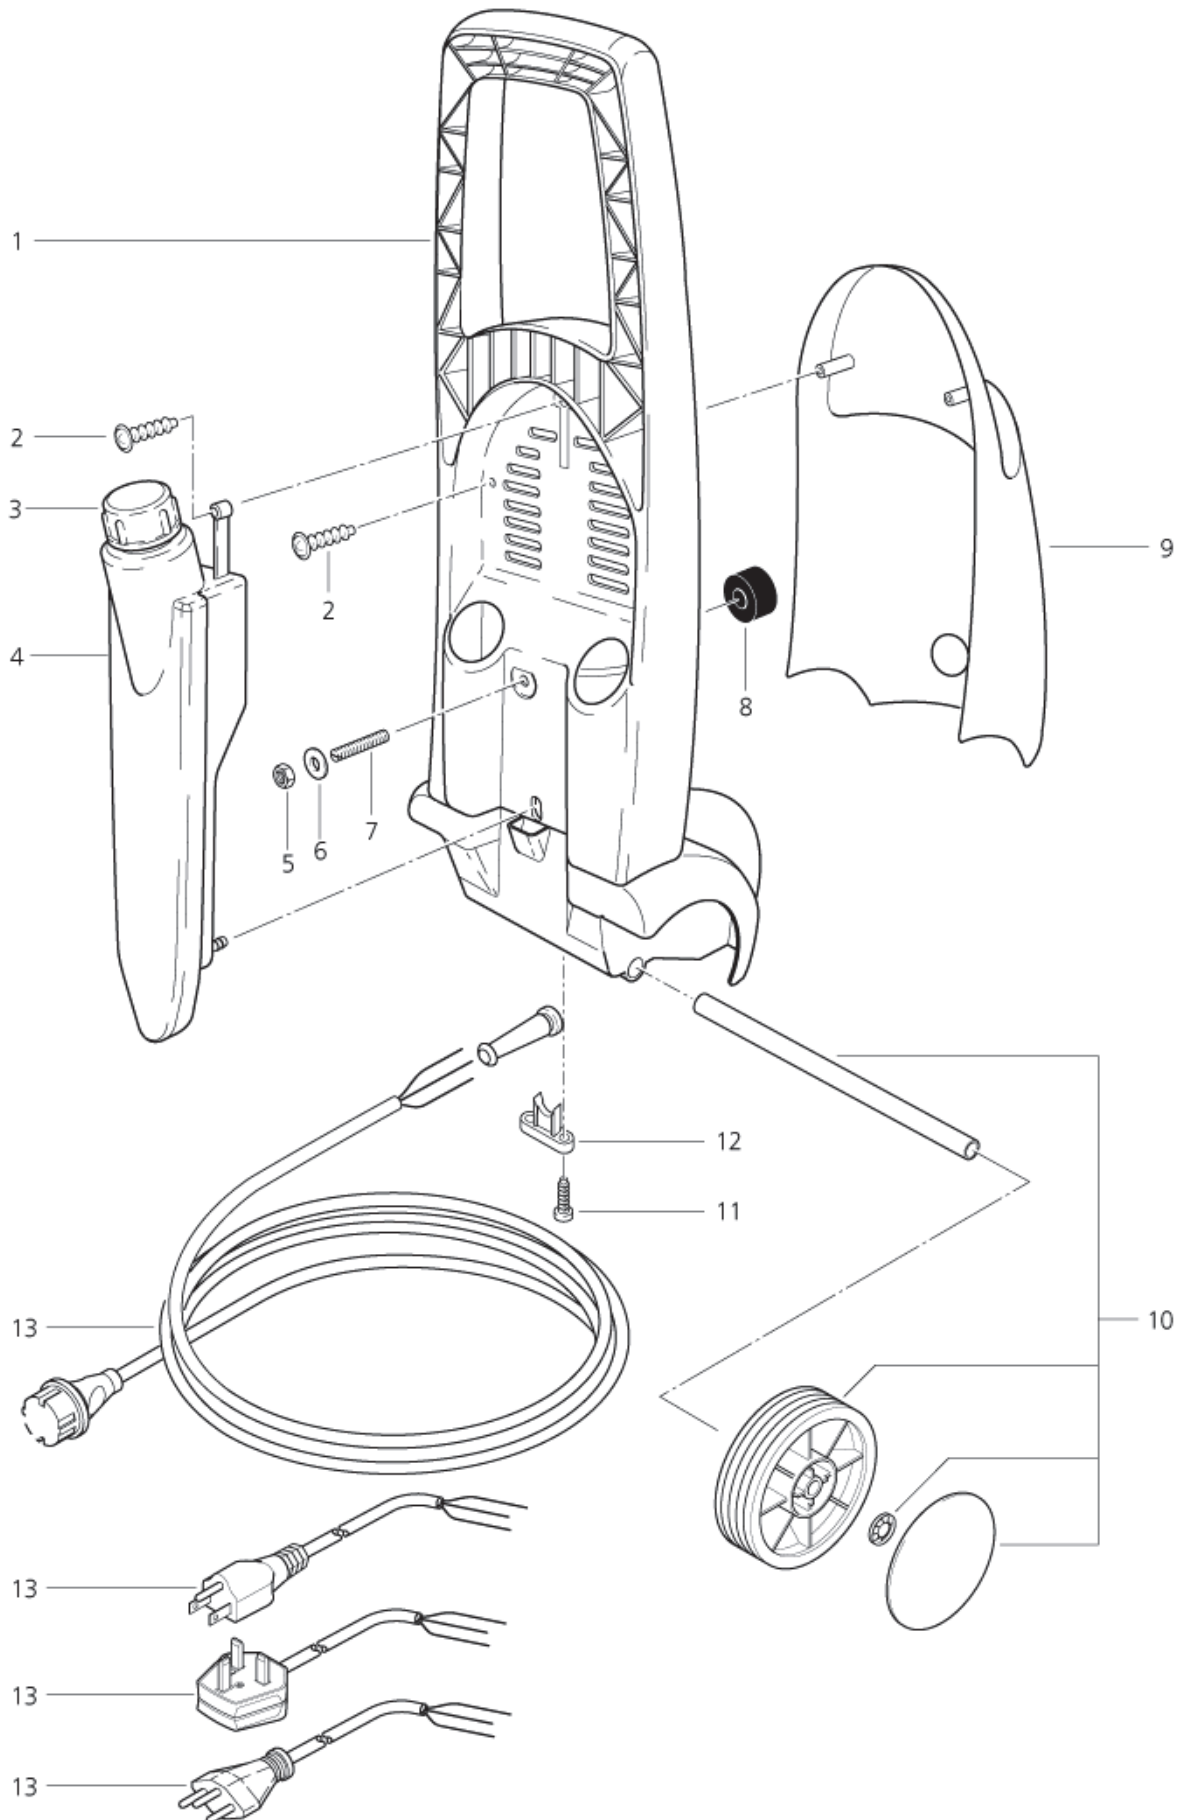

Chassis 400, 600

AQUA 300, 400, 600

05-09-2012

ET-Liste-Nr.
AQUA320

5

Ersatzteile auf www.gluesing.net

Chassis 400, 600

AQUA 300, 400, 600

05-09-2012

ET-Liste-Nr.
AQUA320

6

Pos	Artikelnr.	Me	Beschreibung	
1	61901	1	Grundrahmen	
2	16861	1	Schraube 4x20	
3	62097	1	Deckel nicht mehr lieferbar	
4	61902	1	nicht mehr lieferbar Behaelter	
7	8903	1	CW Gewindestift M8x 50 DIN 913 VA	
8	26608	1	Buchse D30x20 Gum/ST	
9	61897	1	Haube nicht mehr lieferbar	
10	61903	1	n.m.I nicht mehr lieferbar	
11	18086	1	Blechschaube 2,9x13	
12	61895	1	Zugentlastung nicht mehr lieferbar	
13	10440	1	LTG Netz H07RN-F 3G1,5X 5 nicht mehr lieferbar	CH
13	14503	1	LTG Netz H07RN-F 3G1,5x 7 ,5 SABS 164/AEH	ZA
13	32024	1	Netzleitung 3G1,5x 5,0 *A US*	AU
13	32534	1	LTG Netz H07RN-F 3G1,0x 5 ,0 CEE7 VII/AEH	EU
13	55365	1	Netzleitung	US