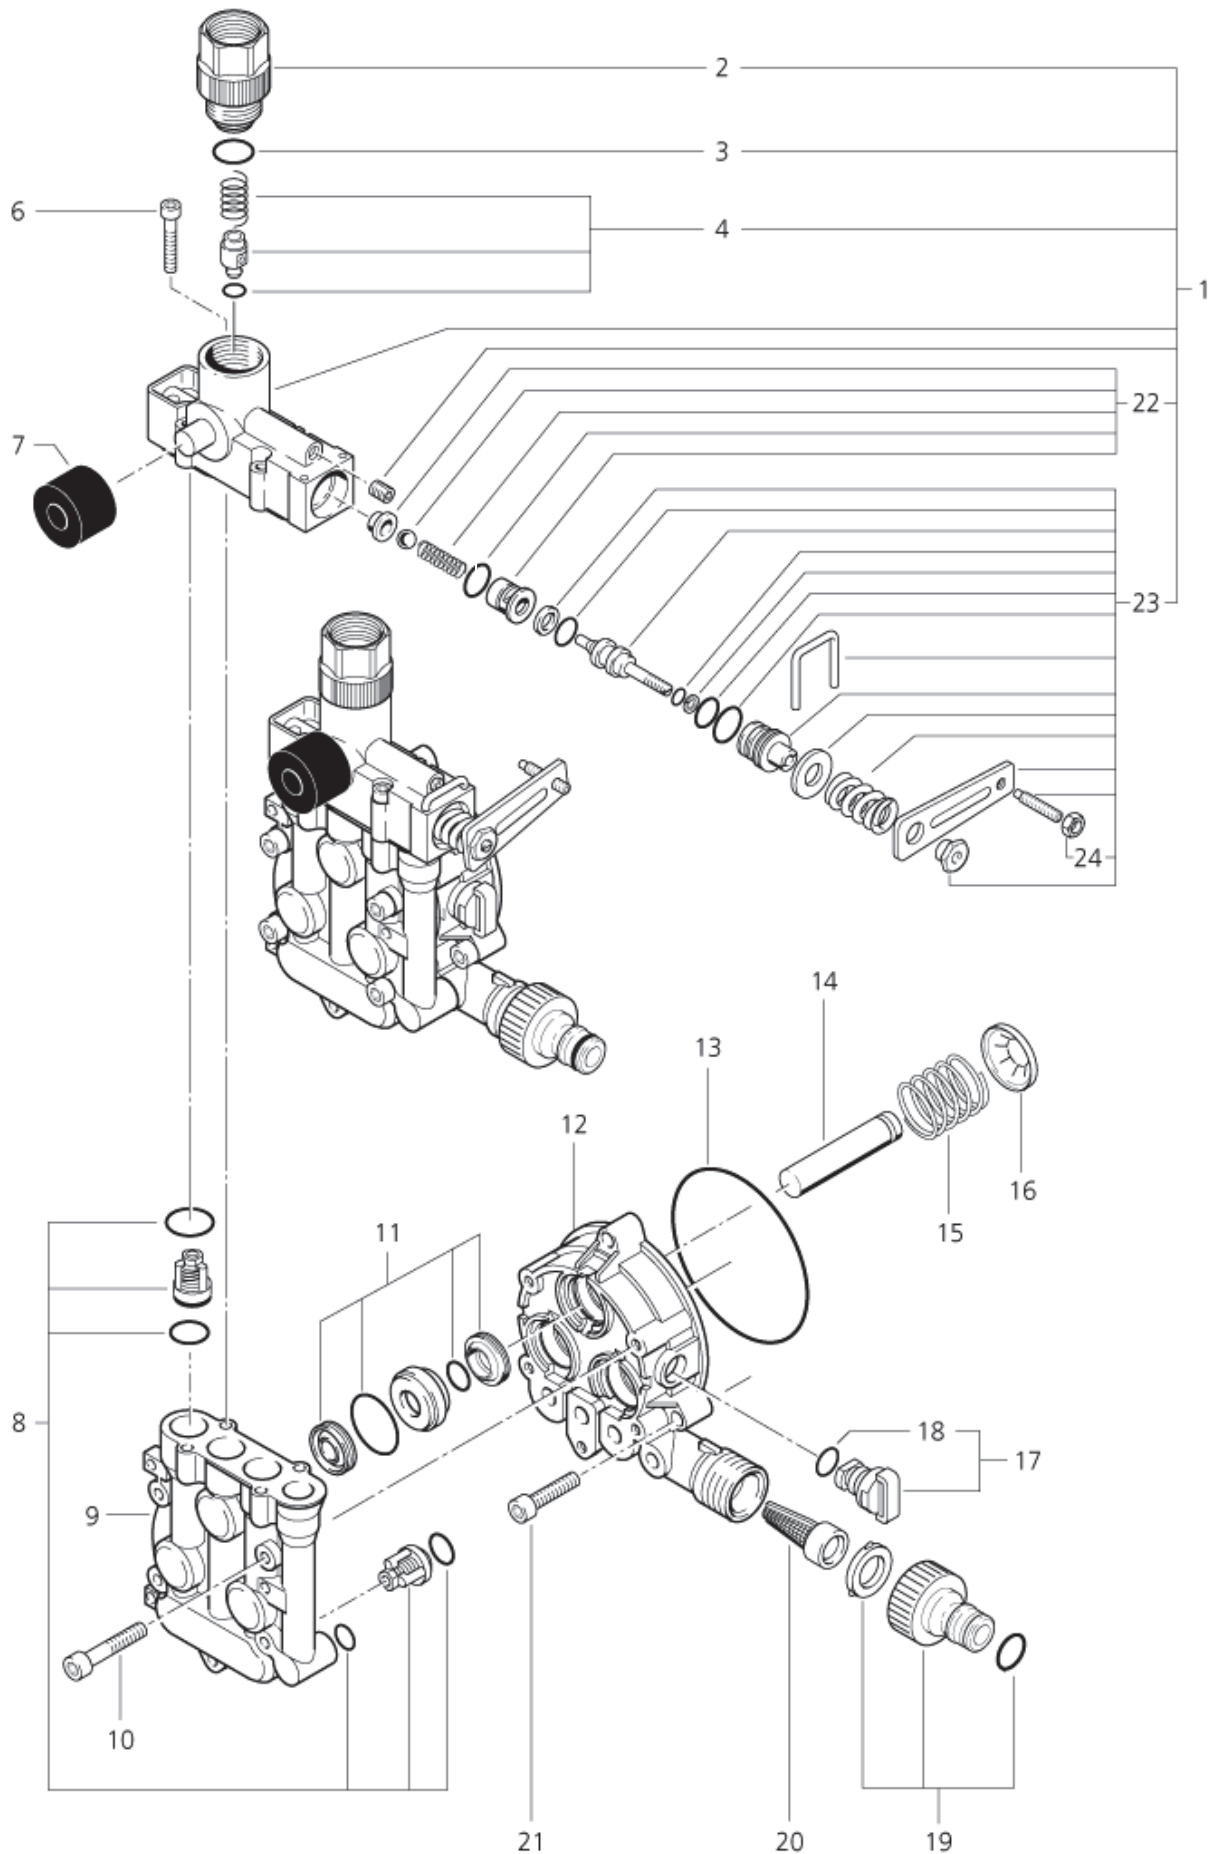

Unloader valve 300

AQUA 300, 400, 600

05-09-2012

ET-Liste-Nr.
AQUA302

11

Ersatzteile auf www.gluesing.net

Unloader valve 300

AQUA 300, 400, 600

05-09-2012

ET-Liste-Nr.
AQUA30Z

12

Pos	Artikelnr.	Me	Beschreibung
1	61892	1	Regelsicherheitsblock
2	61894	1	HD-Anschluss M24x1,5
3	42779	1	O-Ring Ø15x2
4	54844	1	Rueckschlagventil m. O-Ri ng
6		1	NOTE COMMENT SOCKET HEAD CAP SCREW M5X3
7	26608	1	Buchse D30x20 Gum/ST
8	29922	1	Ventil Set f. Pumpe aqua 8 00/RE160K VA
9	60267	1	Zylinderkopf
10		1	NOTE COMMENT SOCKET HEAD CAP SCREW M6X3
11	61891	1	Dichtungssatz f. 3 Kolben
12	48441	1	Flansch
13	48653	1	O-Ring 80,6 X2,62 ARP AS 568 A NBR70
14	48442	1	KOLBEN 12X62 TANGO
15	42766	1	DRUCKFEDER F. AXIALKOLBEN
16	26751	1	Klemmring
17	62842	1	Ölstopfen
18	12778	1	O-Ring Ø13,3x2,4
19	32541	1	Wasseranschluß 3/4"
20	54649	1	Sieb Ansaug- D 18 x 35,5 P P
21		1	NOTE COMMENT SOCKET HEAD CAP SCREW M6X2
22	63688	1	Rep. Satz Steuerkolben aqu a 300
23	61892	1	Regelsicherheitsblock
24		1	NOTE COMMENT HEXAGON NUT M5 DIN 934