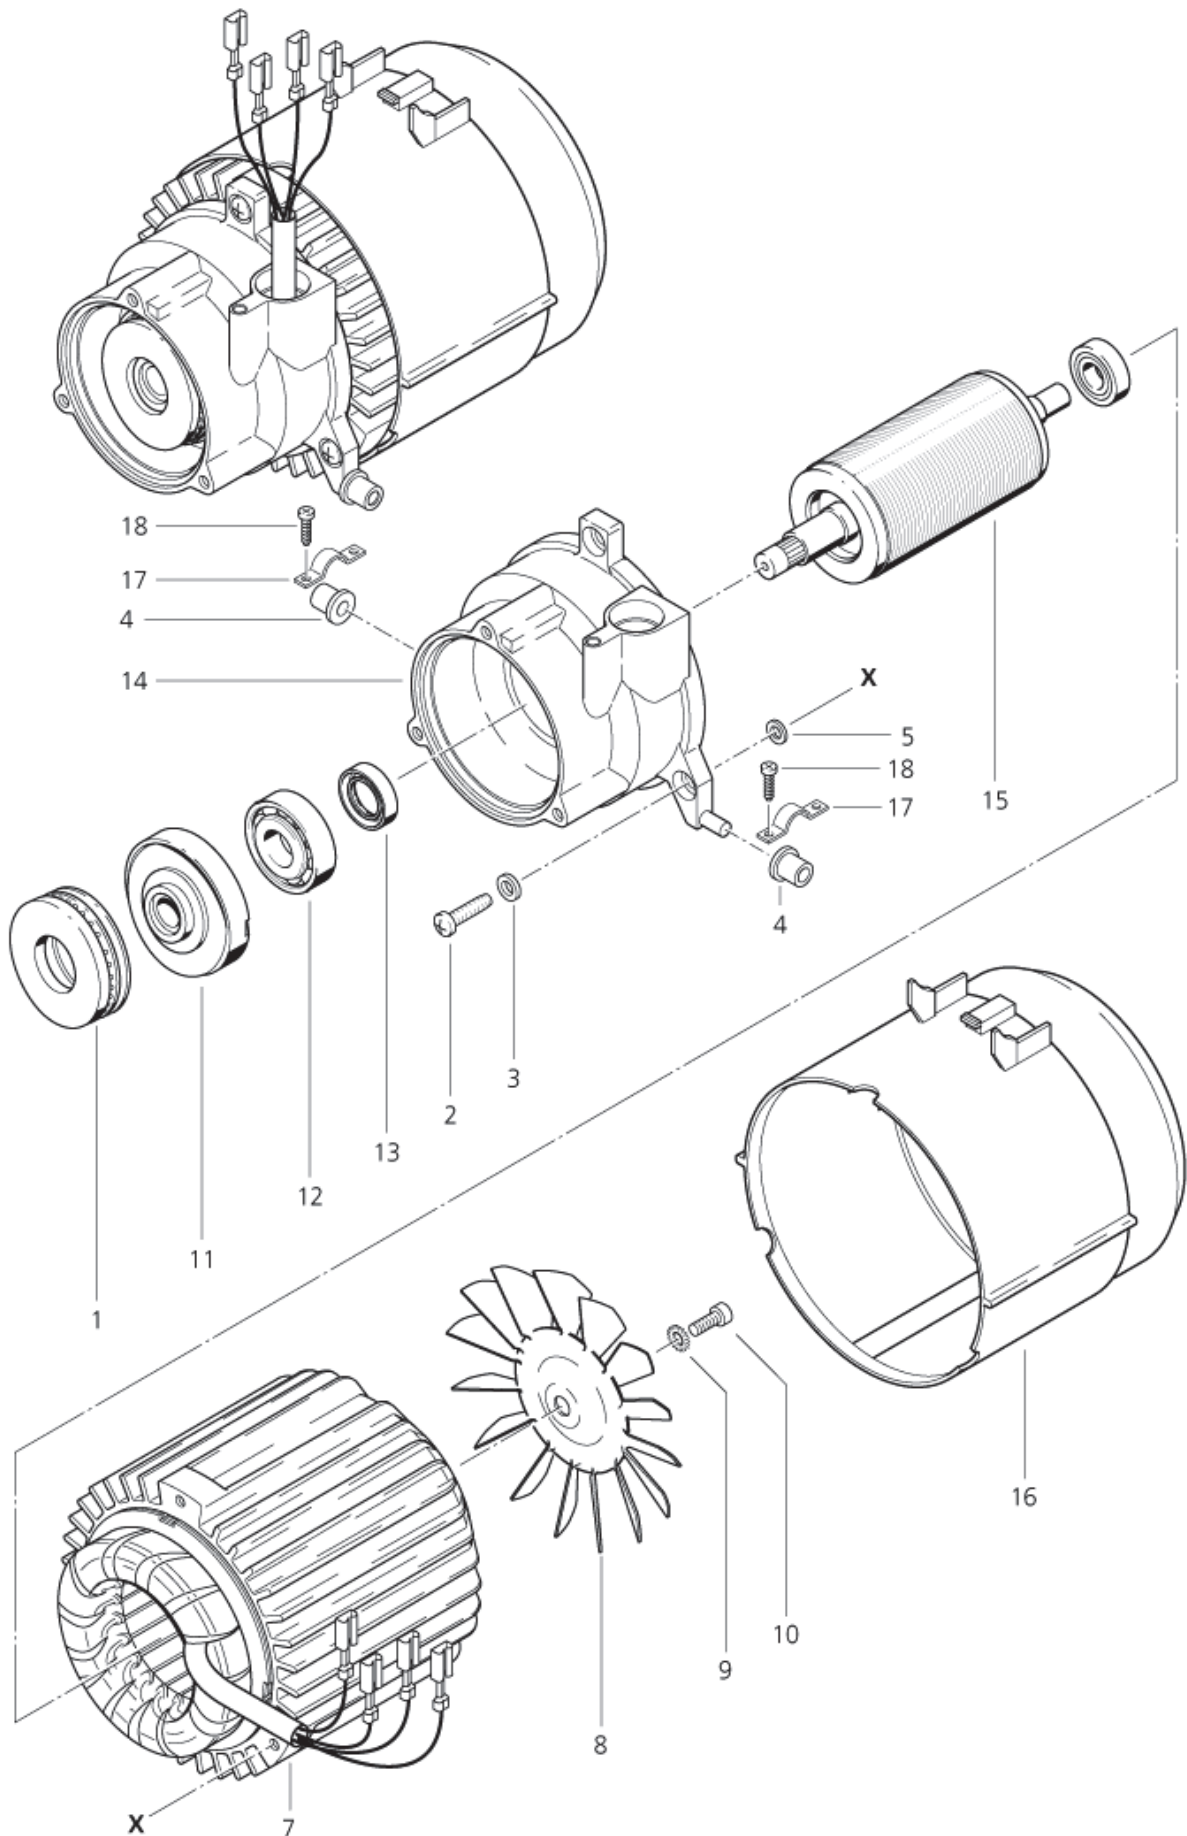

Motor 300

AQUA 300, 400, 600

05-09-2012

ET-Liste-Nr.
AQUA304

7

Ersatzteile auf www.gluesing.net

Motor 300

AQUA 300, 400, 600

05-09-2012

ET-Liste-Nr.
AQUA304

8

Pos	Artikelnr.	Me	Beschreibung
1	61889	1	Lagerelemente Set nicht mehr lieferbar
2		1	NOTE COMMENT SOCKET HEAD CAP SCREW
3		1	NOTE COMMENT WASHER A 5,3 DIN 125
4	60268	1	Buchse Bund- 20x12,5 Gum
5		1	NOTE COMMENT WASHER A6,4 DIN 9021
7	301000867	1	Stator + Rotor 1,8kW 23 nicht mehr lieferbar
8	54566	1	nicht mehr lieferbar nicht mehr lieferbar
9		1	NOTE COMMENT SERRATED LOCK WASHER A 5,3 D
10		1	NOTE COMMENT SOCKET HEAD CAP SCREW M5X1
11	63191	1	Taumscheibe nicht mehr lieferbar EU,CH,ZA,GB
12	19524	1	nicht mehr lieferbar nicht mehr lieferbar
13	48445	1	DICHTRG. 15X24X5 GUM
14	63192	1	Pumpengehaeuse nicht mehr lieferbar
15	62944	1	Rotor 55x17 H 90 120-230 V/50-60HZ
16	62978	1	nicht mehr lieferbar Luefterhaube
17	29994	1	Zugentlastungsbuegel
18	8520	1	SHR BL- 3,5X13 C-H7981 ZN nicht mehr lieferbar