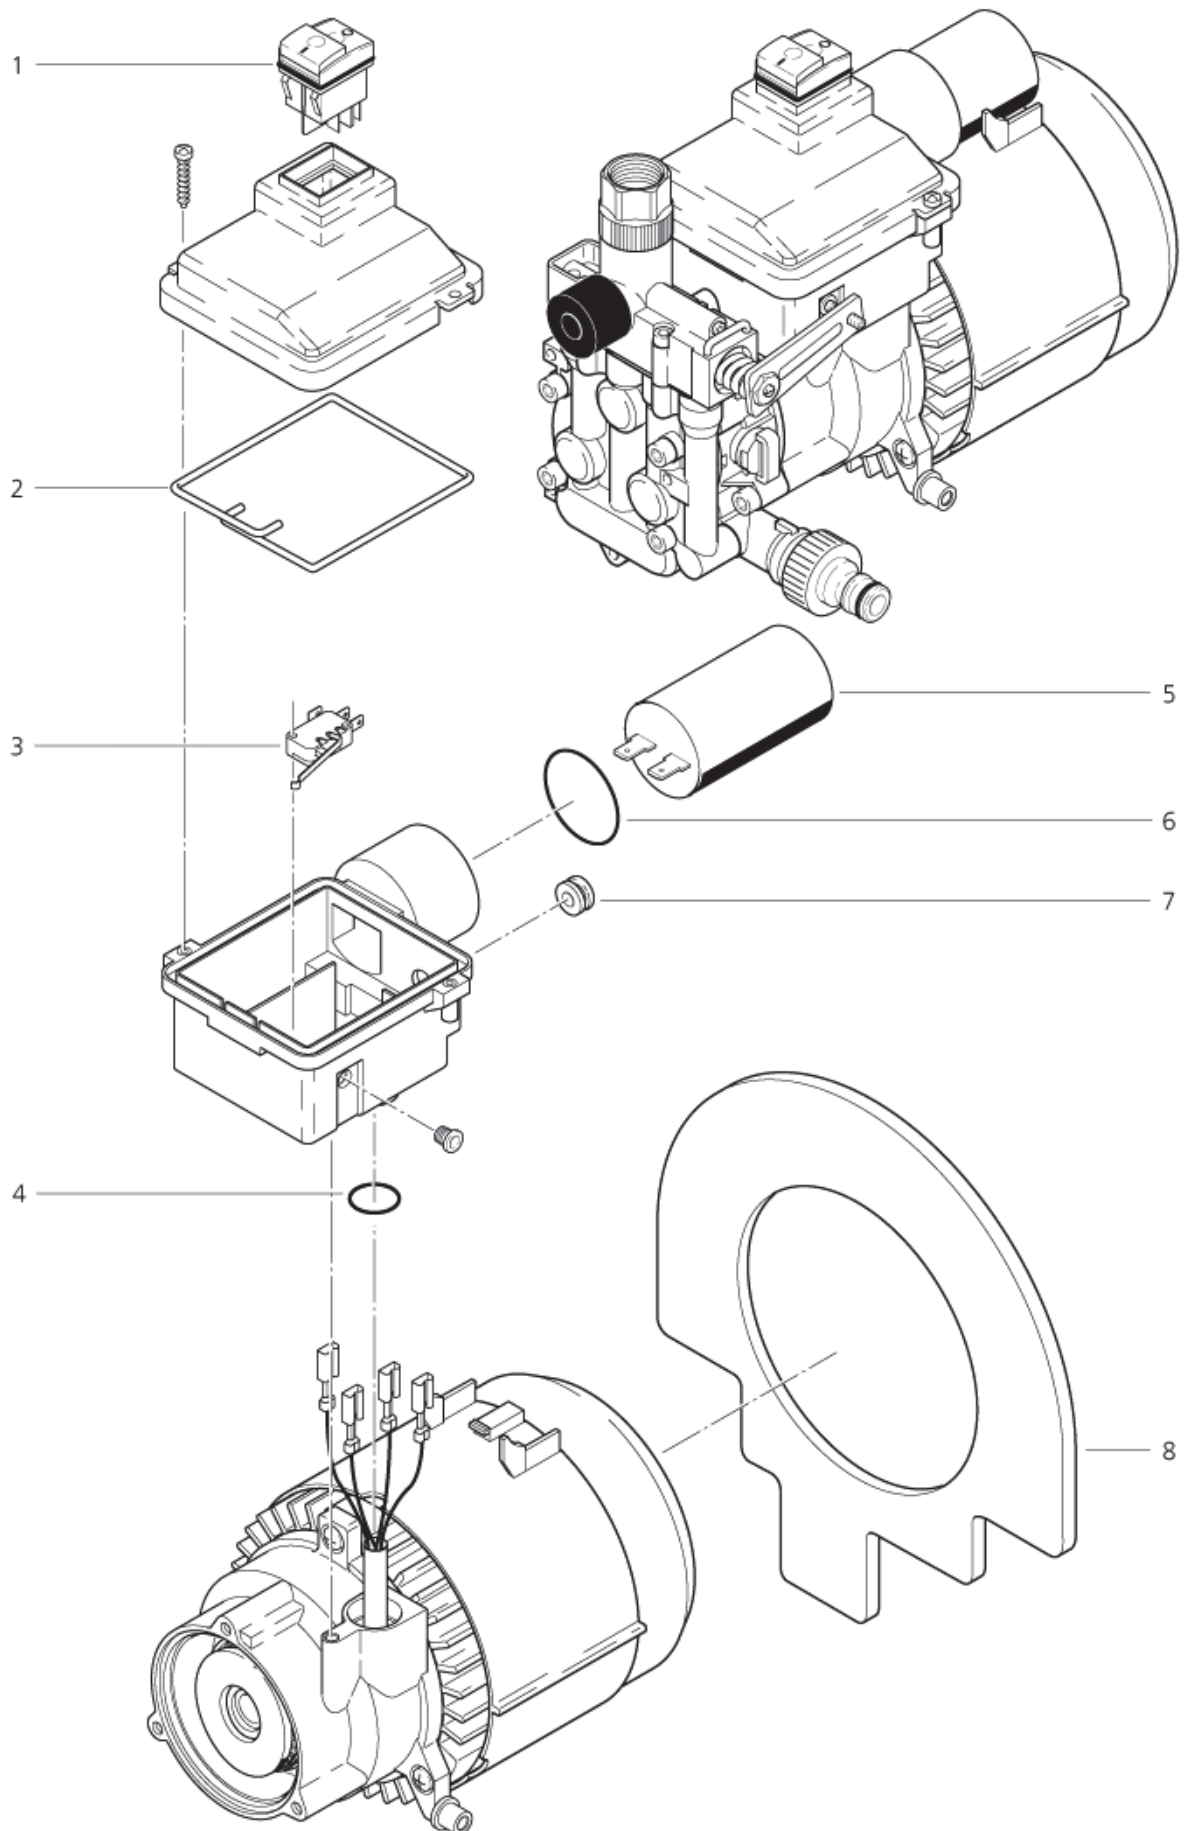

Electric parts 300

AQUA 300, 400, 600

05-09-2012

ET-Liste-Nr.
AQUA306

15

Ersatzteile auf www.gluesing.net

Electric parts 300

AQUA 300, 400, 600

05-09-2012

ET-Liste-Nr.
AQUA306

16

Pos	Artikelnr.	Me	Beschreibung
1	61887	1	Wippschalter
2	101406054	1	Dichtung
3	61888	1	Mikroschalter
4	19696	1	O-Ring 16,0 X2,65 DIN 3771 NBR70
5	60647	1	Kondensator 20µF/450V
6	2856	1	nicht mehr lieferbar O-Ring 36,0 x2,0
7	60270	1	Durchfuehrungstuelle D15x 7,5 G
8	62094	1	Luftschott