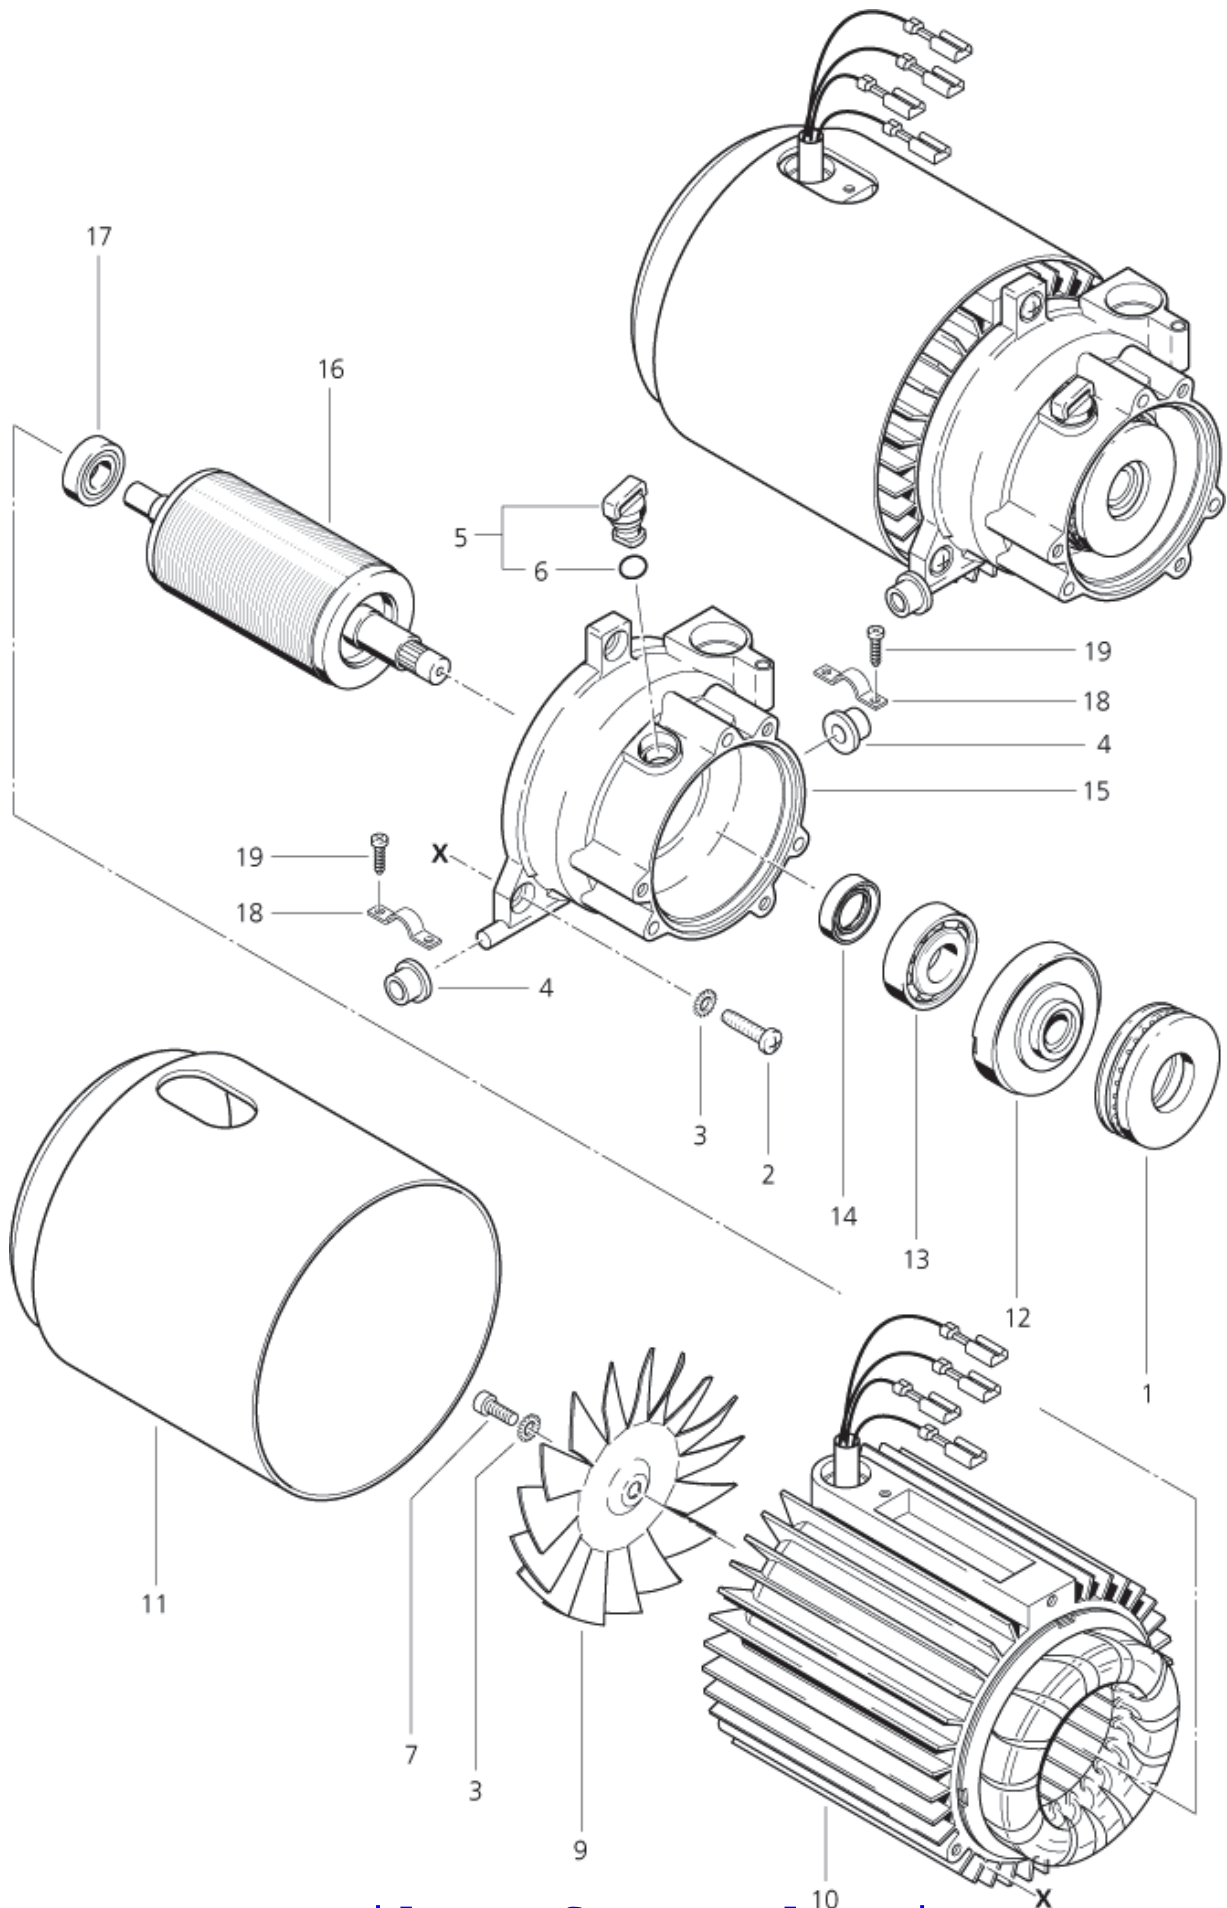

Motor 400, 600

AQUA 300, 400, 600

05-09-2012

ET-Liste-Nr.
AQUA316

9

Ersatzteile auf www.gluesing.net

Motor 400, 600

AQUA 300, 400, 600

05-09-2012

ET-Liste-Nr.
AQUA316

10

Pos	Artikelnr.	Me	Beschreibung
1	42763	1	Lager-Set (Axialnadellager 4100/RE102K)
4	60268	1	Buchse Bund- 20x12,5 Gum
5	62842	1	Ölstopfen
6	12778	1	O-Ring Ø13,3x2,4
9	60535	1	Luefterfluegel
10	301000870	1	STATOR + ROTOR 2.2KW 230 AQUA 400
11	62980	1	Luefterhaube
12	42560	1	Taumscheibe 10° ø40/ ø14 GD-AI
13	29144	1	Waelzlager 7303 B DIN6 28 Schraegkugel
14	42760	1	Wellendichtring AS 17X 28 X 7 DIN3760 SI
15	60269	1	Pumpengehaeuse aqua 700/RE140K A
16	301000866	1	Stator + Rotor 230/1~ nicht mehr lieferbar
17	42853	1	Waelzlager 6003-2RS DIN6 25 Rillenkugell
18	29994	1	Zugentlastungsbugel
19	8520	1	SHR BL- 3,5X13 C-H7981 ZN nicht mehr lieferbar