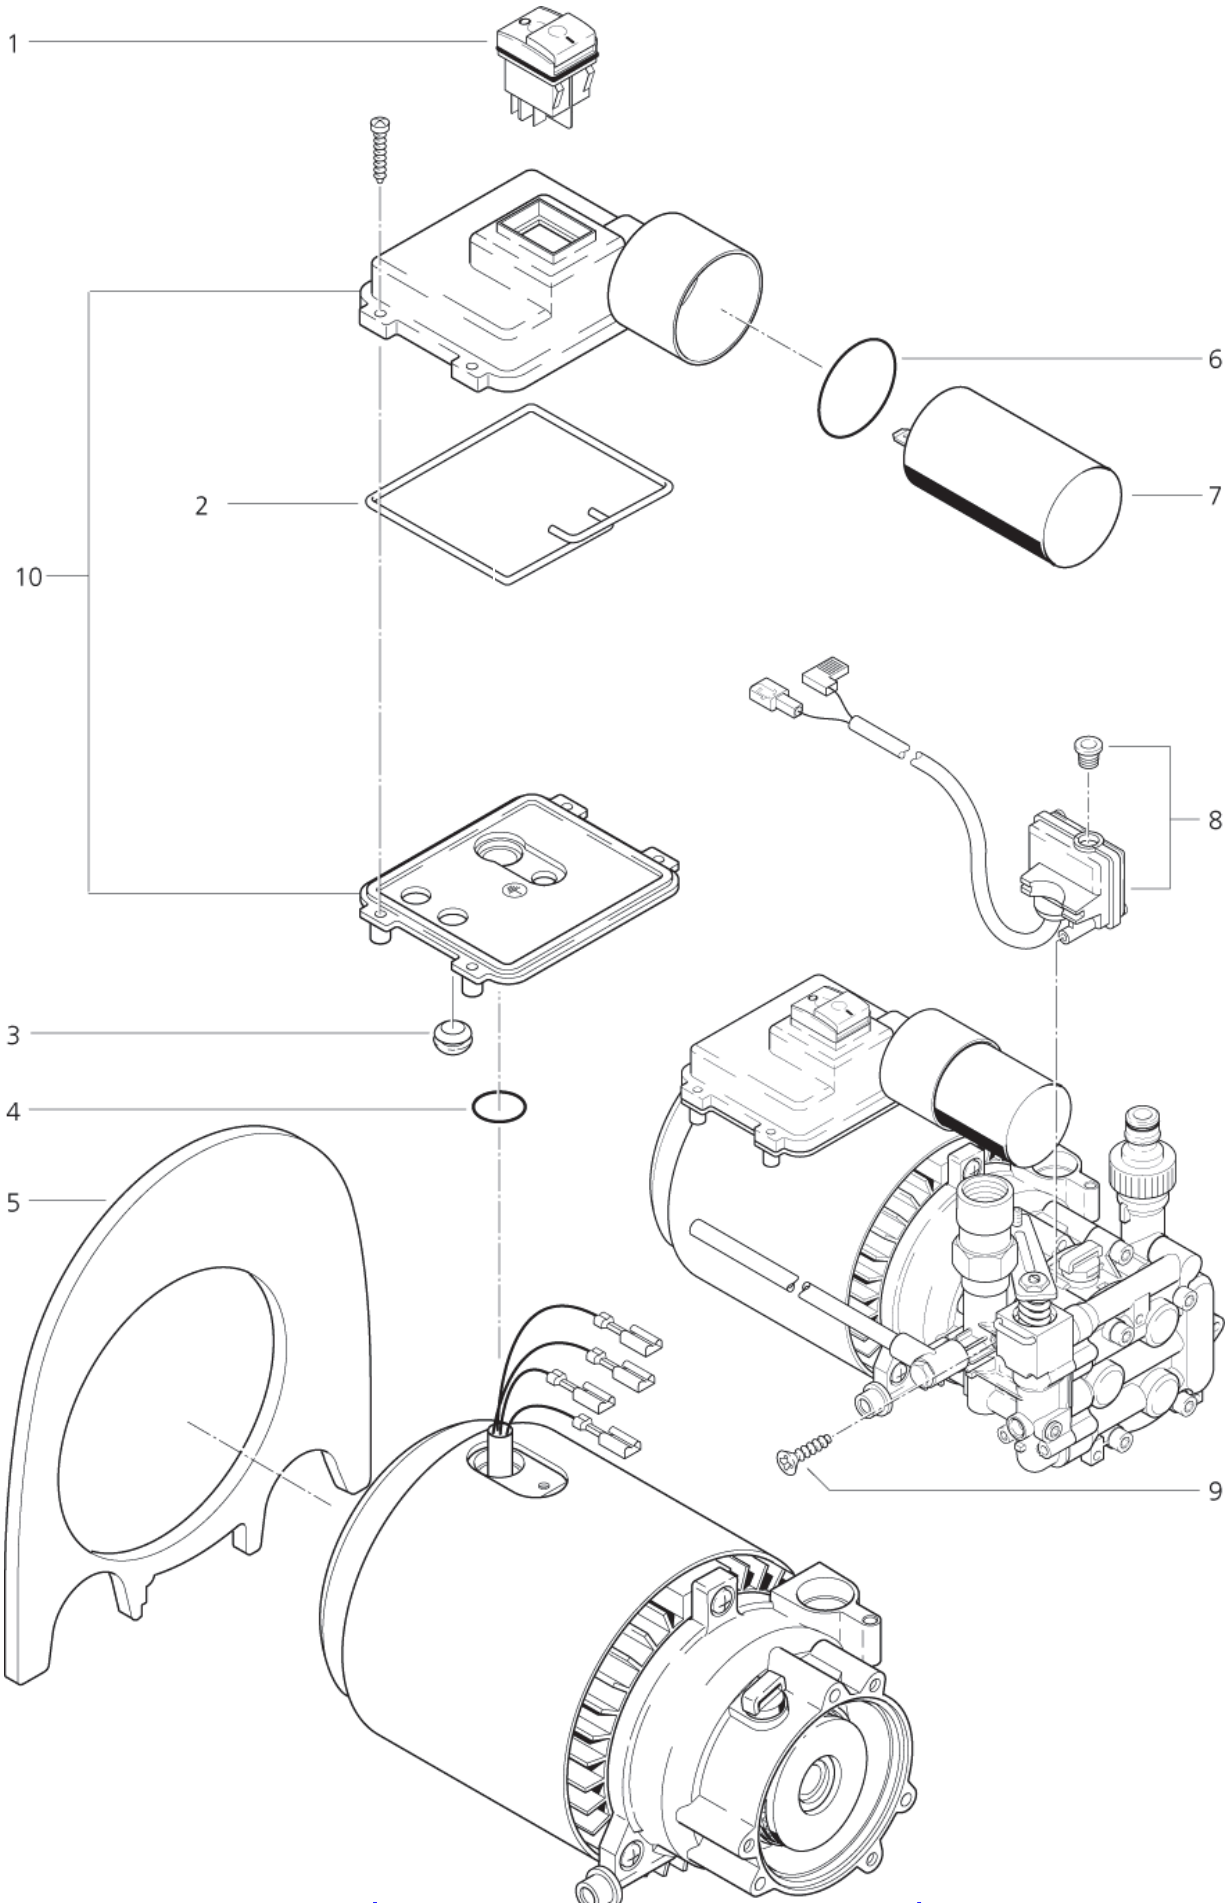

Electric parts 400, 600

AQUA 300, 400, 600

05-09-2012

ET-Liste-Nr. AQUA318

17

Electric parts 400, 600

AQUA 300, 400, 600

05-09-2012

ET-Liste-Nr.
AQUA318

18

Pos	Artikelnr.	Me	Beschreibung
1	61887	1	Wippschalter
2	101406054	1	Dichtung
3	60270	1	Durchfuehrungstuelle D15x 7,5 G
4	19696	1	O-Ring 16,0 X2,65 DIN 3771 NBR70
5	62095	1	Luftschott nicht mehr lieferbar
6	2856	1	nicht mehr lieferbar O-Ring 36,0 x2,0
7	48455	1	KONDENSATOR 25MF 450V
8	62096	1	Druckabschaltung
9	46248	1	Schraube EJOT- KA35X18 WN 1413 A2
10	62977	1	Schaltkasten Set