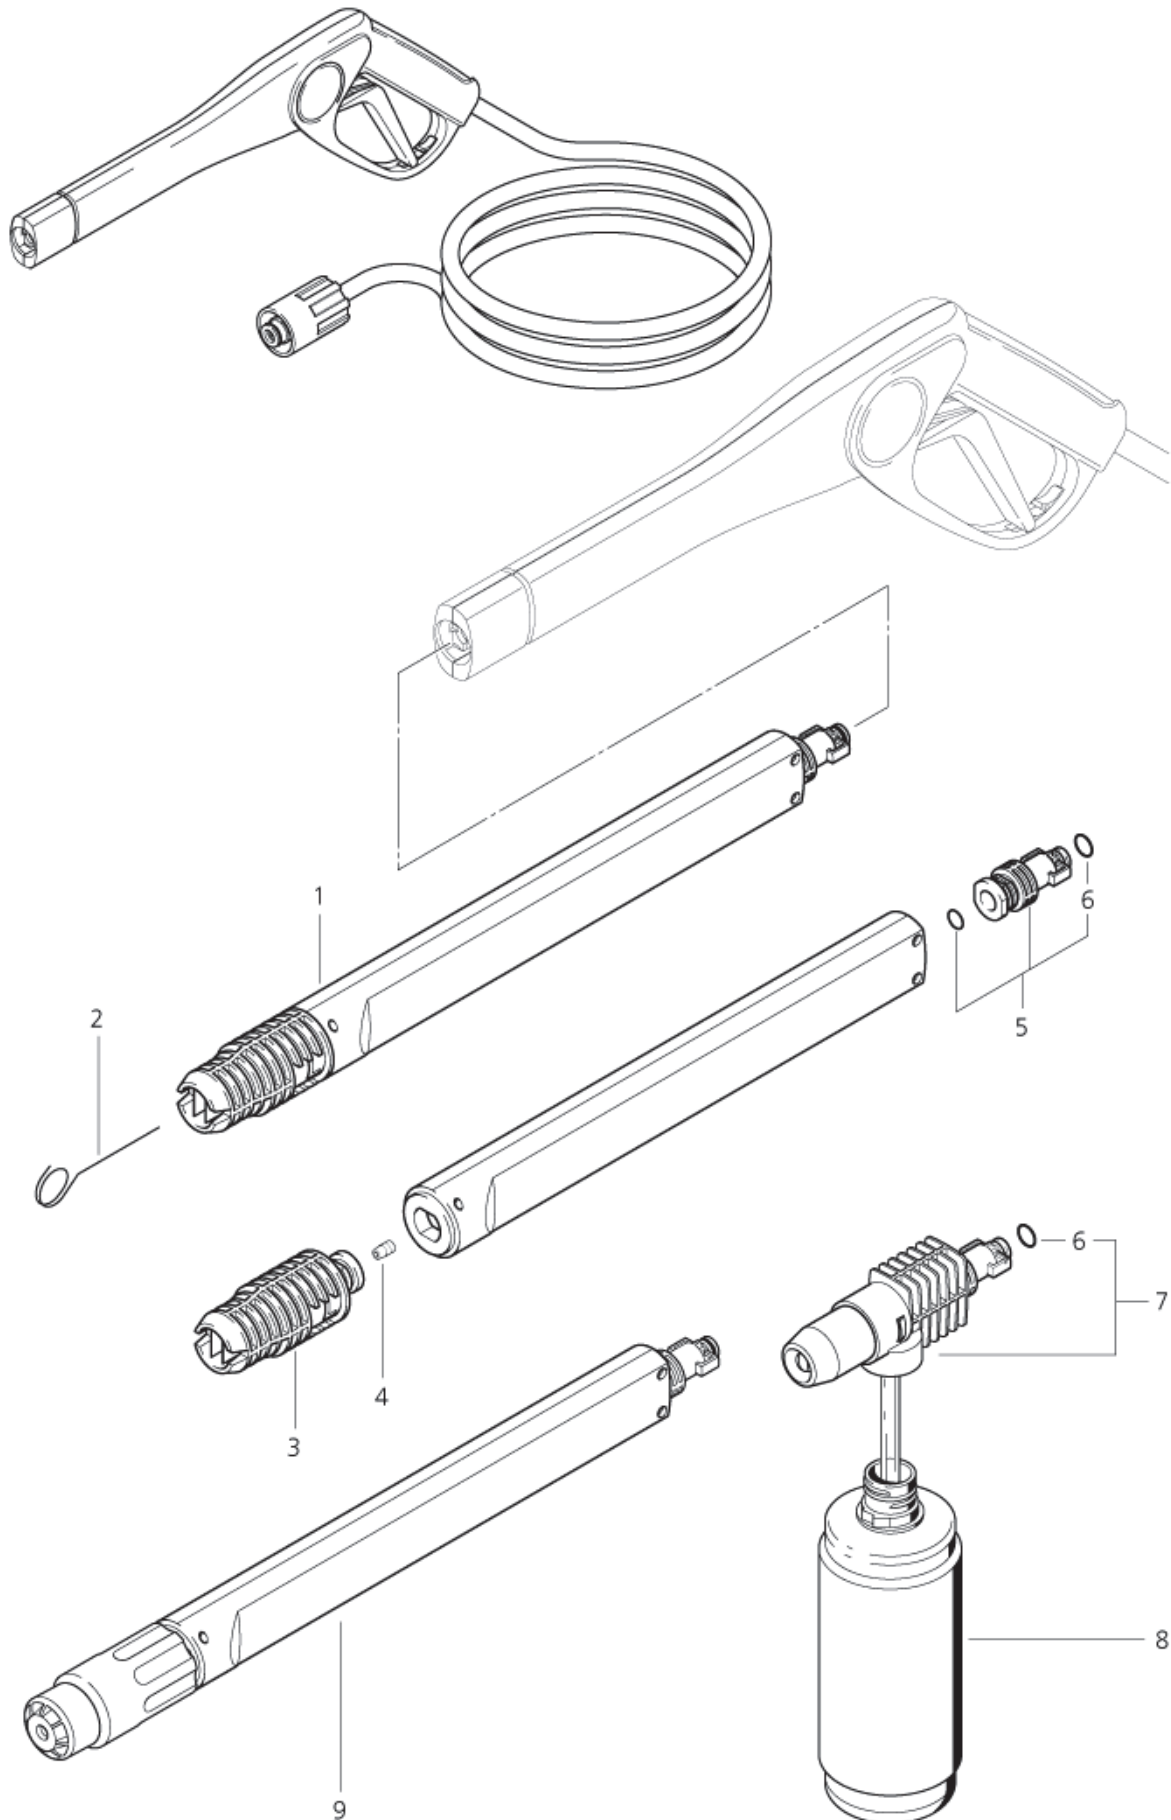

Lances 300

AQUA 300, 400, 600

05-09-2012

ET-Liste-Nr.
AQUA312

23

Ersatzteile auf www.gluesing.net

Lances 300

AQUA 300, 400, 600

05-09-2012

ET-Liste-Nr.
AQUA312

24

Pos	Artikelnr.	Me	Beschreibung
1	62093	1	Spruehrohr Aqua 300
2	45355	1	Nadel zur Duesenreinigung Draht V
3	25210	1	ers. mit 62093 nicht mehr lieferbar
4	48130	1	HD-Duese D1,10 M4 VA
5	29606	1	Anschluss Bajonett- m.O-r ing A
6	13700	1	O-Ring 7,5 X2,65 DIN 3771 NBR70
7	60334	1	Schaumlanze
8	42607	1	Flasche Injekersp. Wap KU
9	60982	1	nicht mehr lieferbar nicht mehr lieferbar