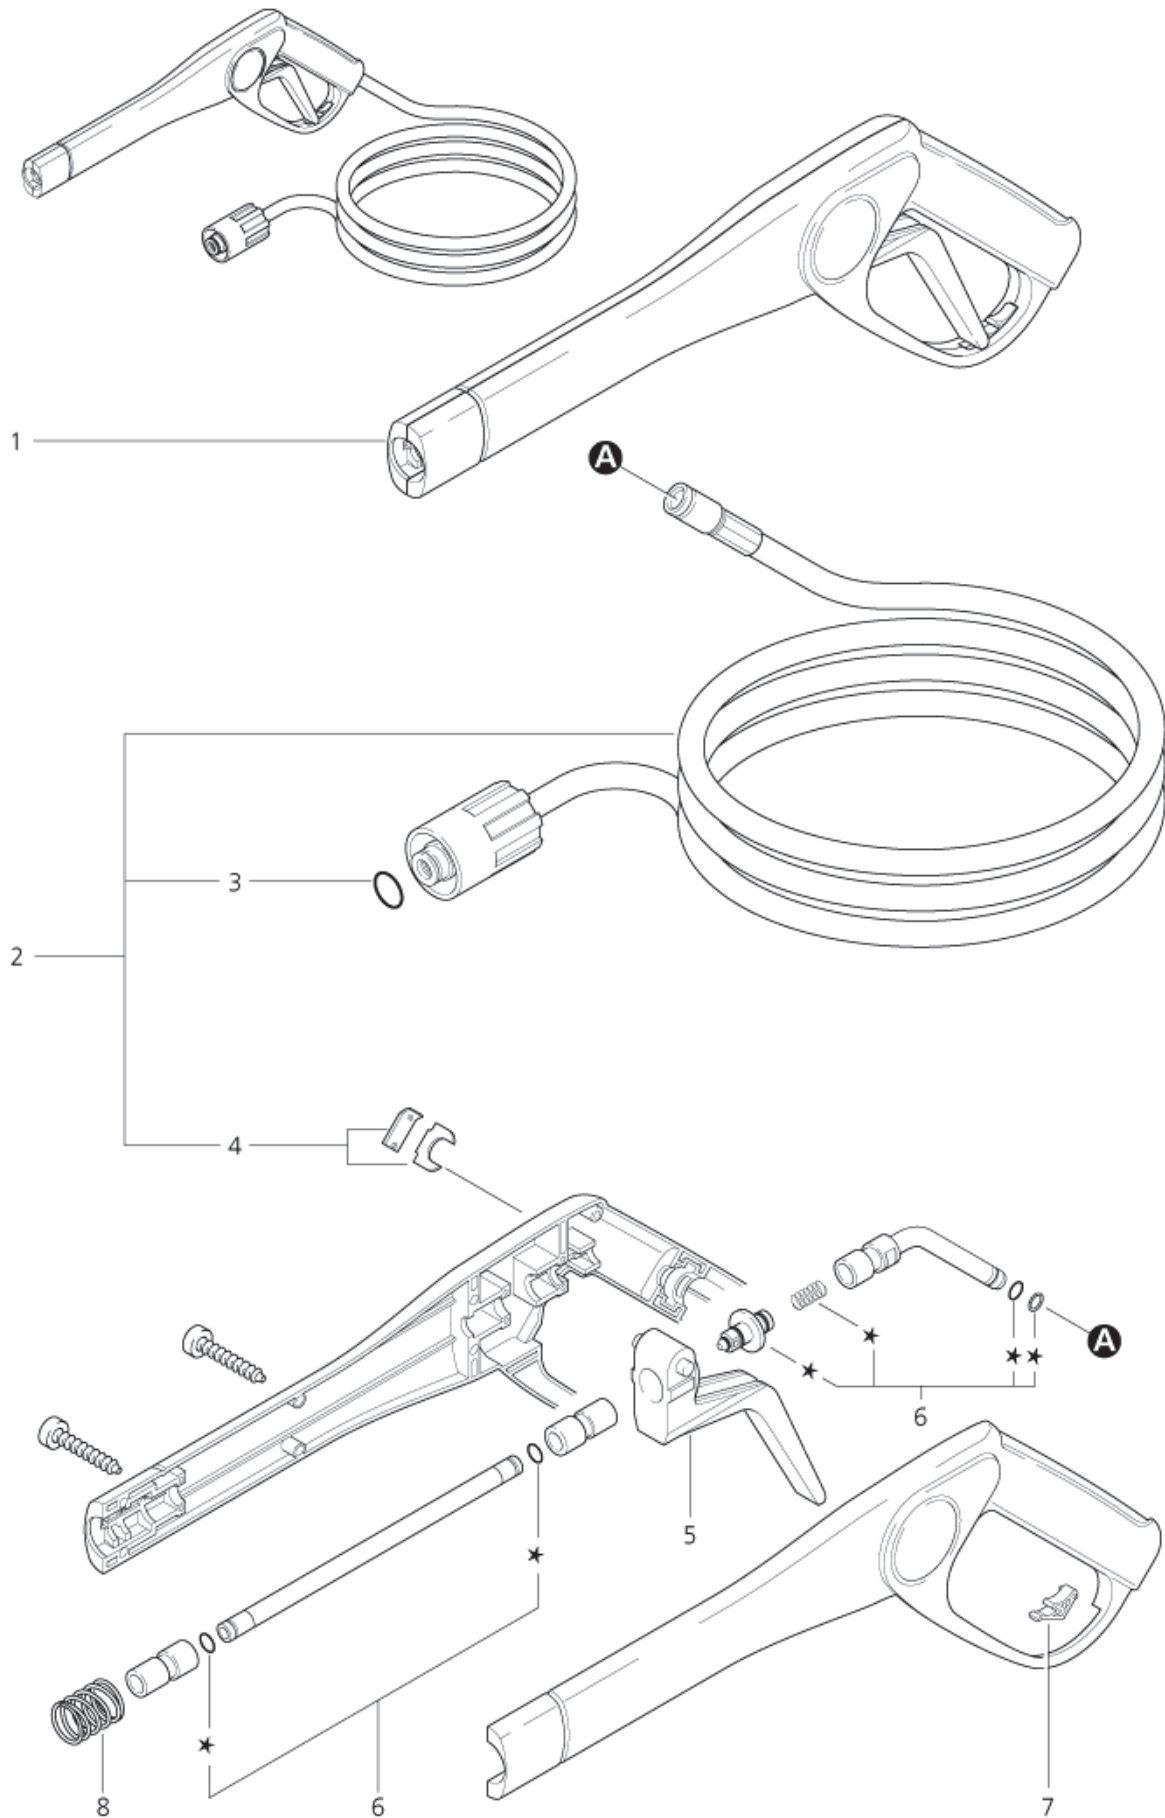

Trigger 400, 600

AQUA 300, 400, 600

05-09-2012

ET-Liste-Nr.
AQUA322

21

Ersatzteile auf www.gluesing.net

Trigger 400, 600

AQUA 300, 400, 600

05-09-2012

ET-Liste-Nr.
AQUA3ZZ

22

Pos	Artikelnr.	Me	Beschreibung
1	29496	1	Pistole STIHL
2	29497	1	HD-Schlauch DN 6x 7m kpl.
3	1381	1	O-Ring Ø14x2
4	29499	1	Befestigung f.HD-Schlauch DN 6x 7m
5	29607	1	Hebel Pistole 4800/RE102K schwarz PA
6	29498	1	Kolben m.Dichtringen f.Pi stole
7	29608	1	Hebel Sicherungs- Pistole 4800/RE102K PA
8	63695	1	Druckfeder 1,60x17,80x24 *VA*