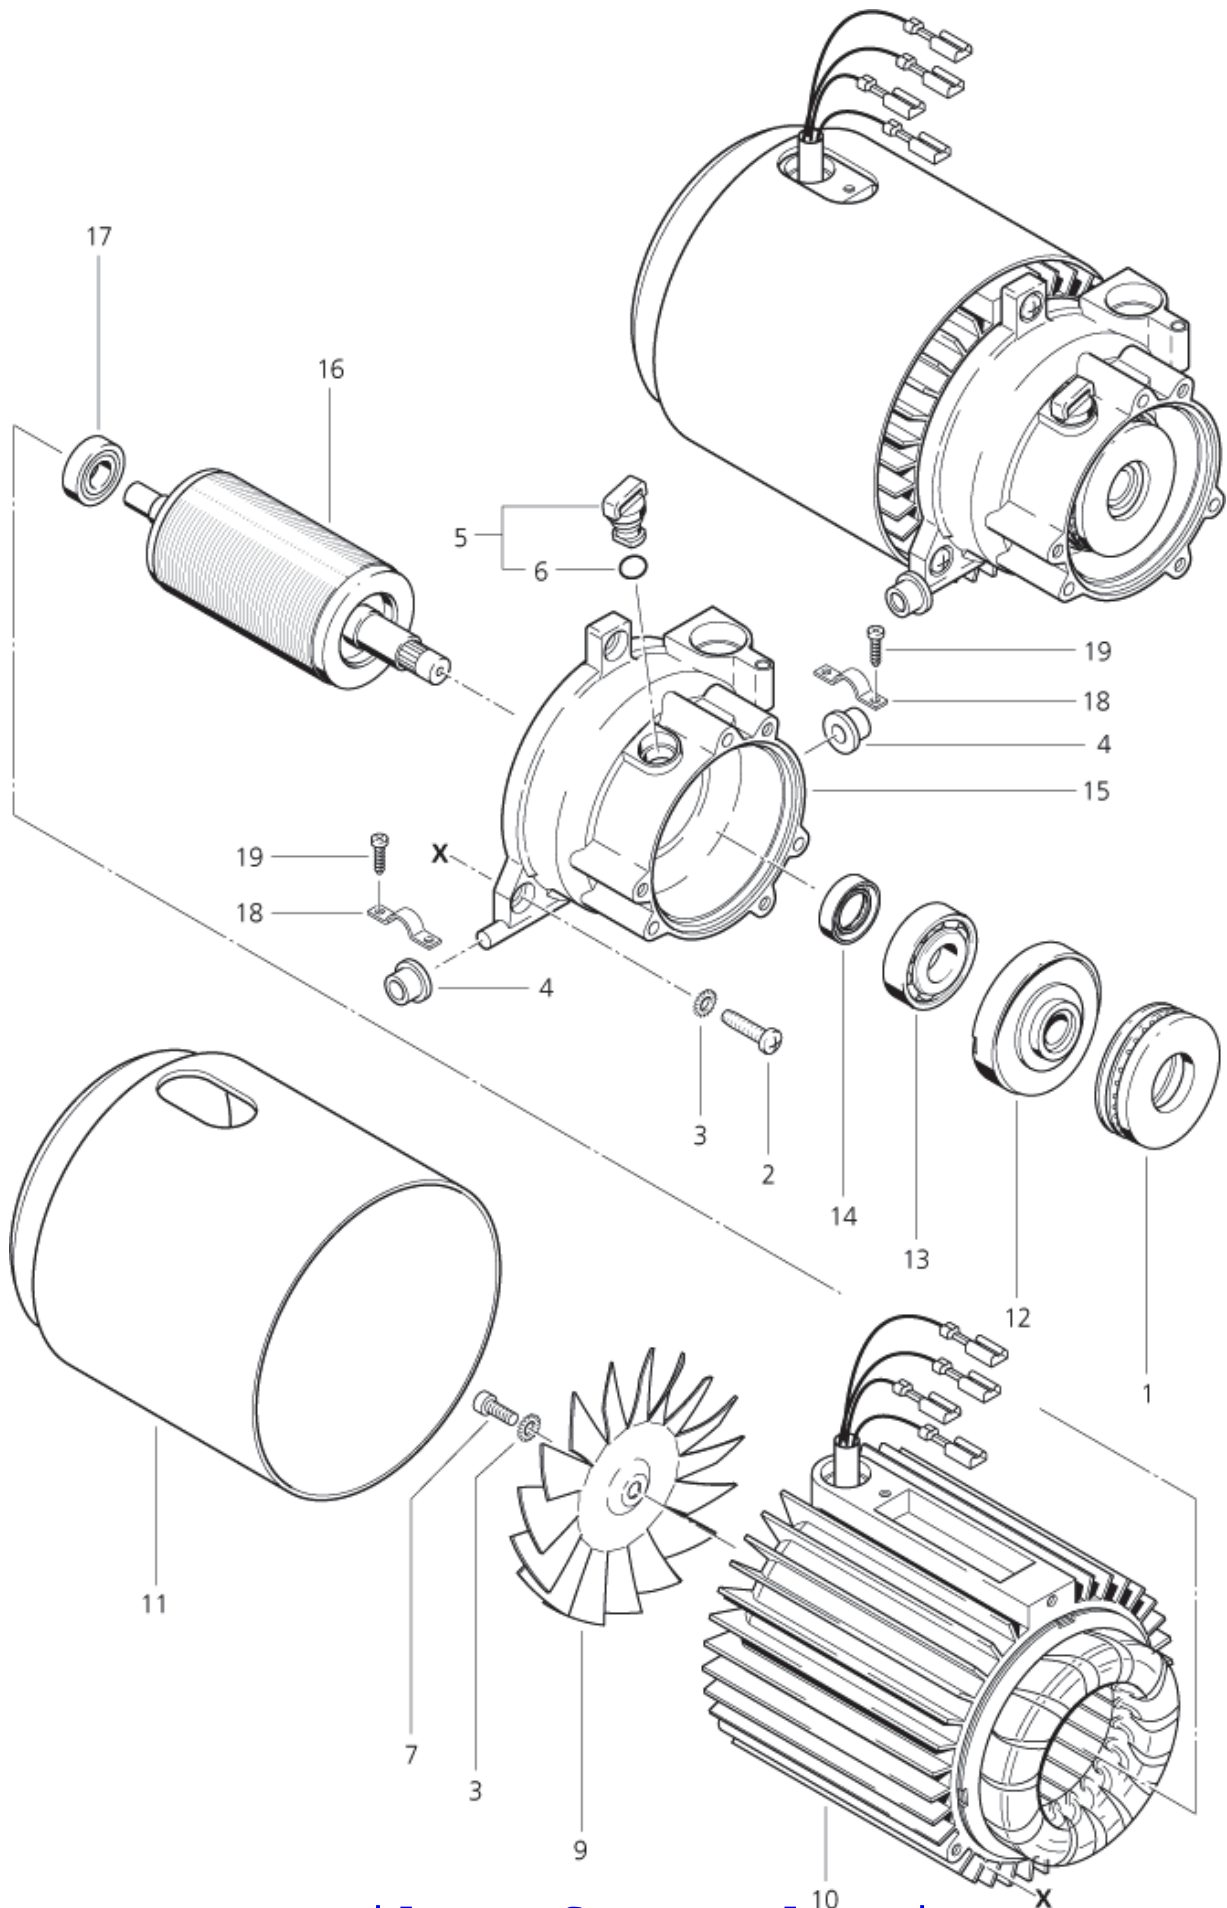

Motor 400, 600

AQUA 300, 400, 600

05-09-2012

ET-Liste-Nr.
AQUA316

9

Ersatzteile auf www.gluesing.net

Motor 400, 600

AQUA 300, 400, 600

05-09-2012

ET-Liste-Nr.
AQUA316

10

Pos	Artikelnr.	Me	Beschreibung
1	42763	1	Lager-Set (Axialnadellager 4100/RE102K)
4	60268	1	Buchse Bund- 20x12,5 Gum
5	62842	1	Ölstopfen
6	12778	1	O-Ring Ø13,3x2,4
9	60535	1	Luefterfluegel
10	301000870	1	STATOR + ROTOR 2.2KW 230 AQUA 400
11	62980	1	Luefterhaube
12	42560	1	Taumscheibe 10° ø40/ ø14 GD-AI
13	29144	1	Waelzlager 7303 B DIN6 28 Schraegkugel
14	42760	1	Wellendichtring AS 17X 28 X 7 DIN3760 SI
15	60269	1	Pumpengehaeuse aqua 700/RE140K A
16	301000866	1	Stator + Rotor 230/1~ nicht mehr lieferbar
17	42853	1	Waelzlager 6003-2RS DIN6 25 Rillenkugell
18	29994	1	Zugentlastungsbuegel
19	8520	1	SHR BL- 3,5X13 C-H7981 ZN nicht mehr lieferbar