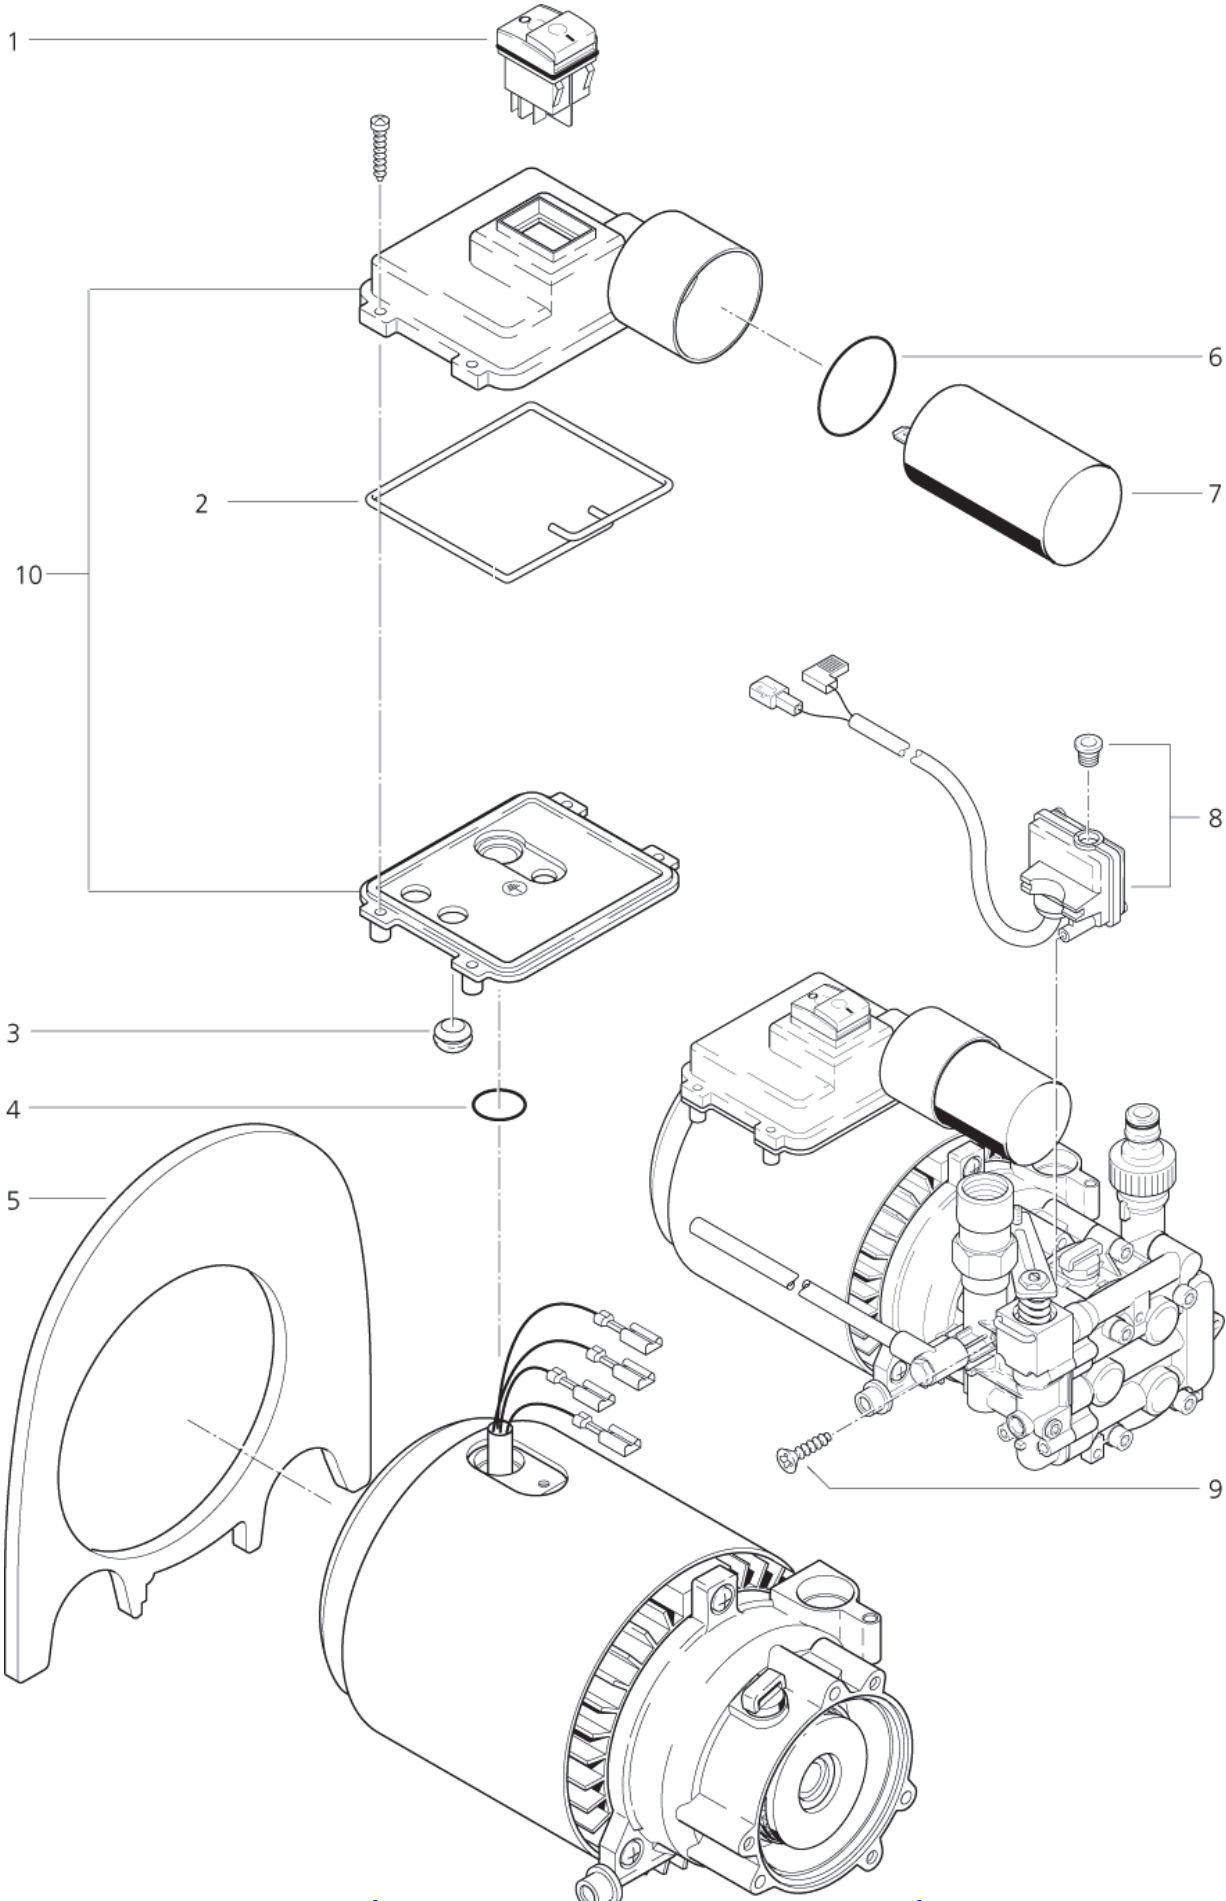

Electric parts 400, 600

AQUA 300, 400, 600

05-09-2012

ET-Liste-Nr. AQUA318

17

Electric parts 400, 600

AQUA 300, 400, 600

05-09-2012

ET-Liste-Nr.
AQUA318

18

Pos	Artikelnr.	Me	Beschreibung
1	61887	1	Wippschalter
2	101406054	1	Dichtung
3	60270	1	Durchfuehrungstuelle D15x 7,5 G
4	19696	1	O-Ring 16,0 X2,65 DIN 3771 NBR70
5	62095	1	Luftschott nicht mehr lieferbar
6	2856	1	nicht mehr lieferbar O-Ring 36,0 x2,0
7	48455	1	KONDENSATOR 25MF 450V
8	62096	1	Druckabschaltung
9	46248	1	Schraube EJOT- KA35X18 WN 1413 A2
10	62977	1	Schaltkasten Set