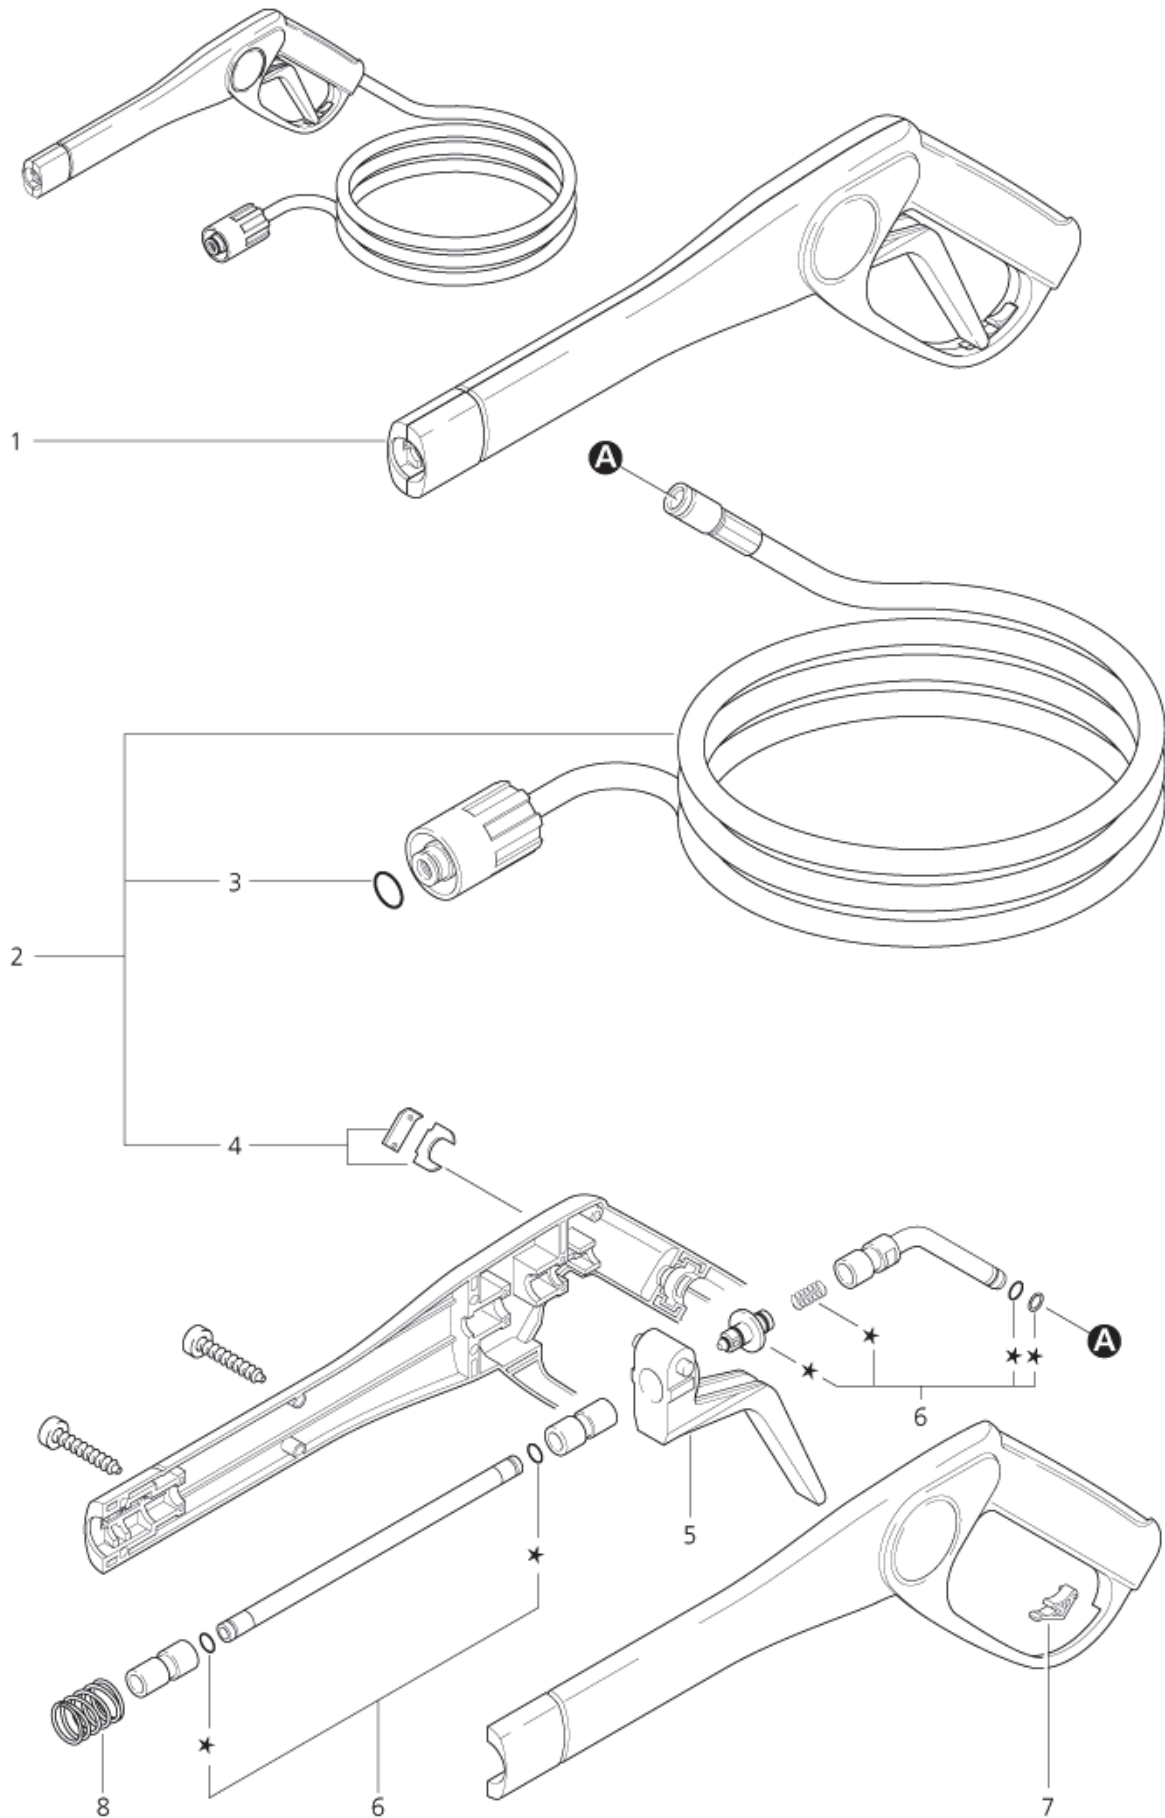

Trigger 400, 600

AQUA 300, 400, 600

05-09-2012

ET-Liste-Nr. AQUA322

21

Ersatzteile auf www.gluesing.net

Trigger 400, 600

AQUA 300, 400, 600

05-09-2012

ET-Liste-Nr.
AQUA3ZZ

22

Pos	Artikelnr.	Me	Beschreibung
1	29496	1	Pistole STIHL
2	29497	1	HD-Schlauch DN 6x 7m kpl.
3	1381	1	O-Ring Ø14x2
4	29499	1	Befestigung f.HD-Schlauch DN 6x 7m
5	29607	1	Hebel Pistole 4800/RE102K schwarz PA
6	29498	1	Kolben m.Dichtringen f.Pi stole
7	29608	1	Hebel Sicherungs- Pistole 4800/RE102K PA
8	63695	1	Druckfeder 1,60x17,80x24 *VA*