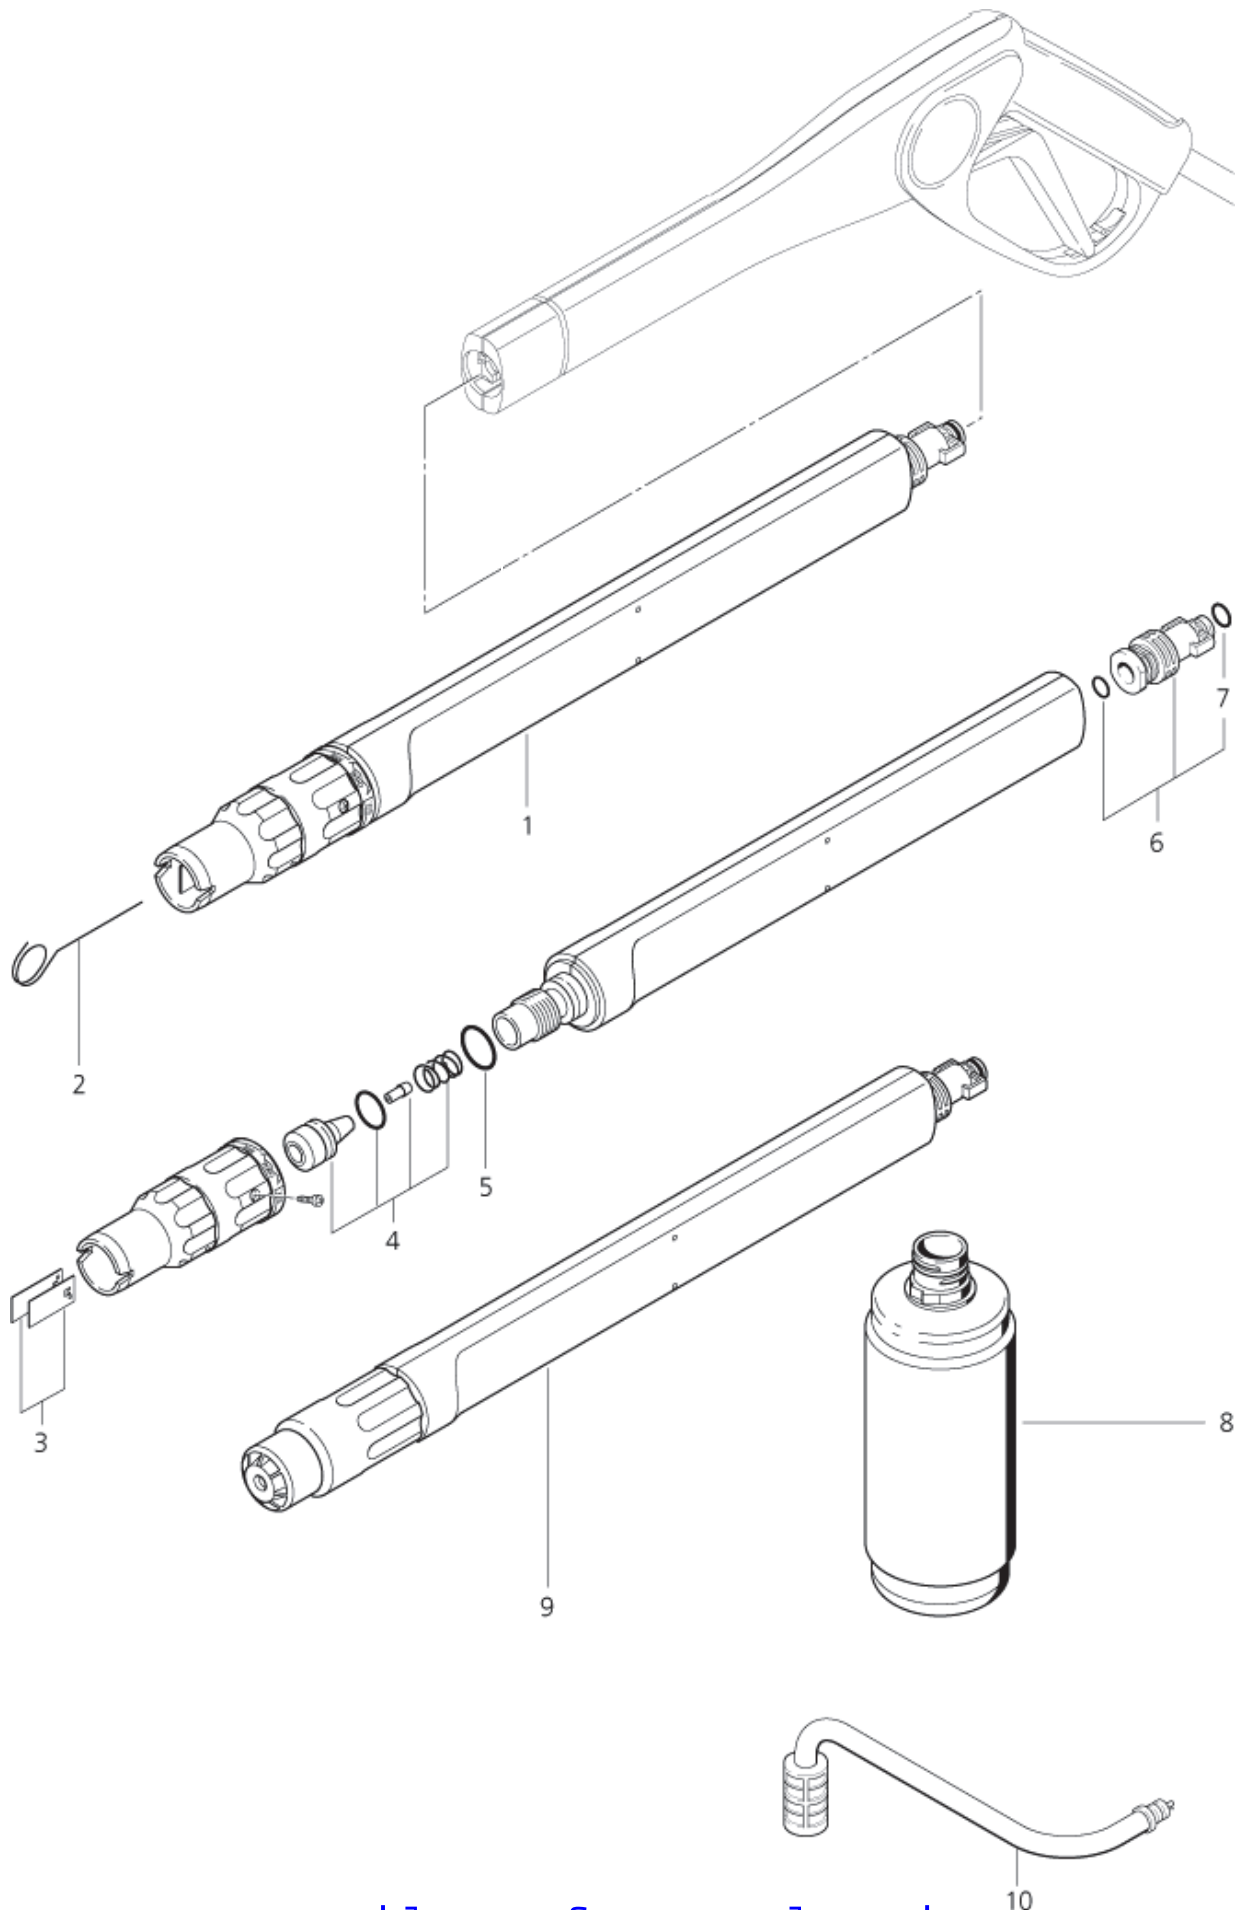

Lances 400, 600

AQUA 300, 400, 600

05-09-2012

ET-Liste-Nr.
AQUA324

25

Ersatzteile auf www.gluesing.net

Lances 400, 600

AQUA 300, 400, 600

05-09-2012

ET-Liste-Nr.
AQUA324

26

Pos	Artikelnr.	Me	Beschreibung	
1	25906	1	Spruehrohr	AQUA 600
1	61770	1	Spruehrohr	AQUA 400
2	45355	1	Nadel zur Duesenreinigung Draht V	
3	49576	1	Blech fuer Strahlformer a m Spruehrohr	
4	61769	1	HD-Duese D1,15 Ms	AQUA 400
4	62092	1	nicht mehr lieferbar HD-Duese D1,20 Ms	AQUA 600
5	4029	1	O-Ring 18,0 X2,5 DIN 3770 NBR70	
6	29606	1	Anschluss Bajonett- m.O-r ing A	
7	13700	1	O-Ring 7,5 X2,65 DIN 3771 NBR70	
8	42607	1	Flasche Injekersp. Wap KU	
9	60982	1	nicht mehr lieferbar nicht mehr lieferbar	
10	62091	1	Saug-Set	AQUA 400