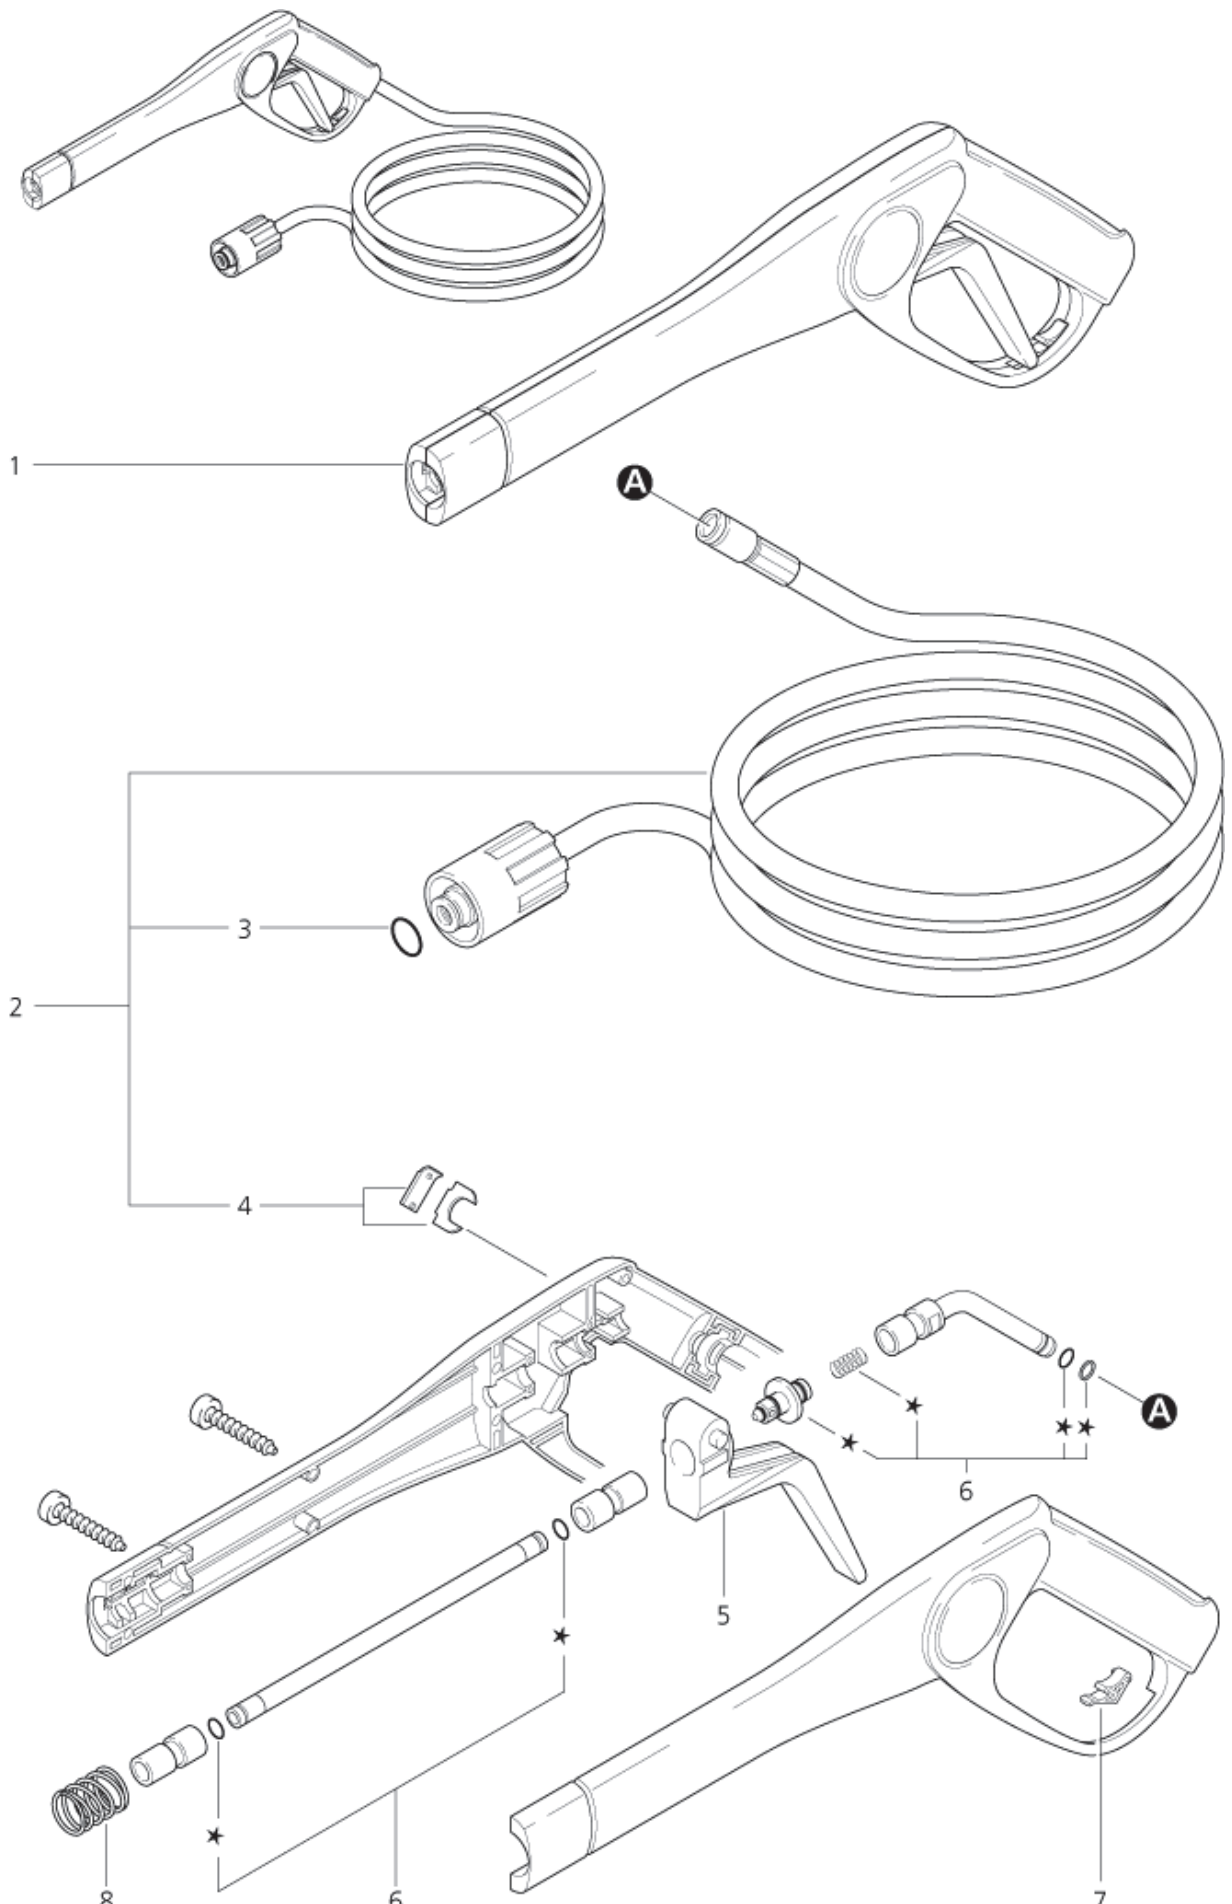

Trigger 300

AQUA 300, 400, 600

05-09-2012

ET-Liste-Nr. AQUA310

19

Ersatzteile auf www.gluesing.net

Trigger 300

AQUA 300, 400, 600

05-09-2012

ET-Liste-Nr.
AQUA310

20

Pos	Artikelnr.	Me	Beschreibung
1	29496	1	Pistole STIHL
2	29497	1	HD-Schlauch DN 6x 7m kpl.
3	1381	1	O-Ring Ø14x2
4	29499	1	Befestigung f.HD-Schlauch DN 6x 7m
5	29607	1	Hebel Pistole 4800/RE102K schwarz PA
6	29498	1	Kolben m.Dichtringen f.Pi stole
7	29608	1	Hebel Sicherungs- Pistole 4800/RE102K PA
8	63695	1	Druckfeder 1,60x17,80x24 *VA*