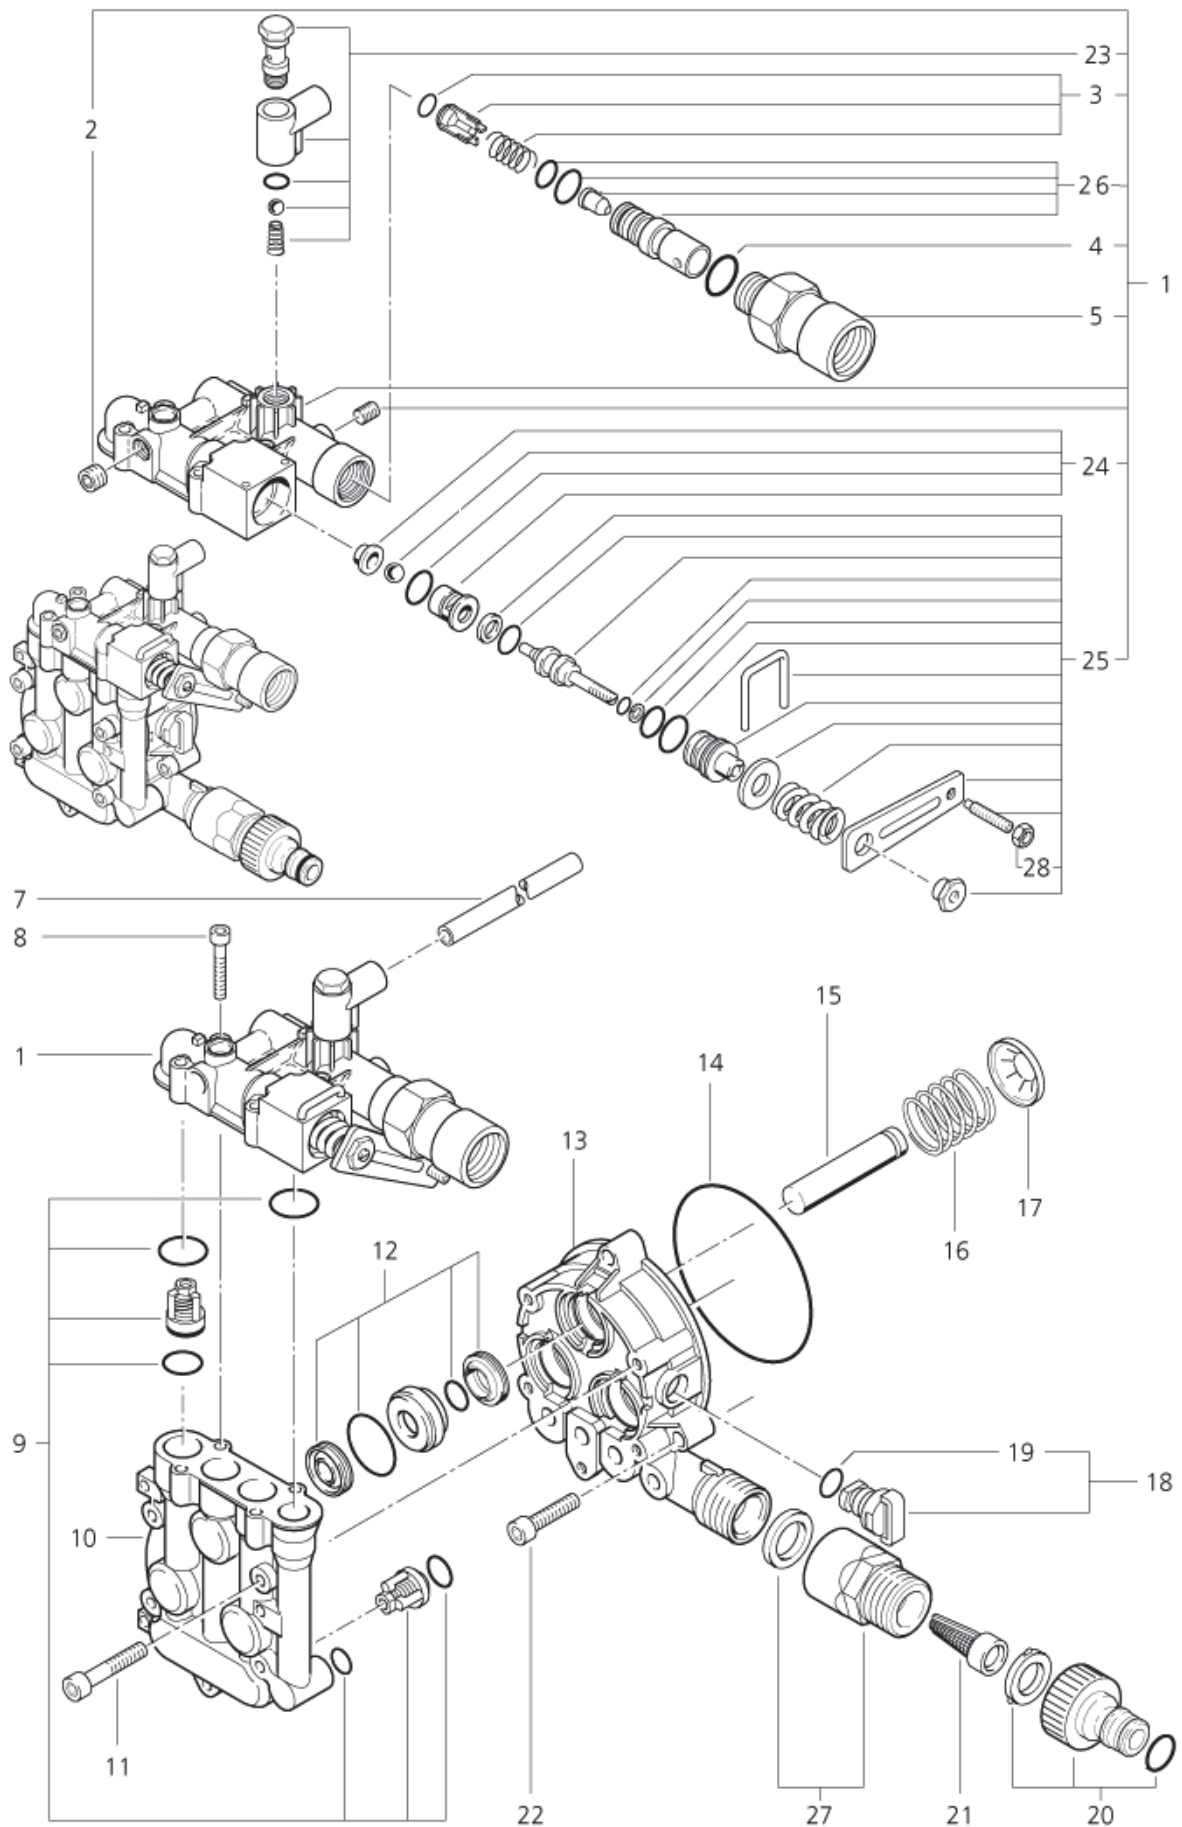

Unloader valve 400, 600

AQUA 300, 400, 600

05-09-2012

ET-Liste-Nr.
AQUA314

13

Ersatzteile auf www.gluesing.net

Unloader valve 400, 600

AQUA 300, 400, 600

05-09-2012

ET-Liste-Nr.
AQUA314

14

Pos	Artikelnr.	Me	Beschreibung
1	61893	1	Regelsicherheitsblock
2	6261	1	Shr Vers. R1/8" DIN 906 Z
3	54844	1	Rueckschlagventil m. O-Ri ng
4	19693	1	nicht mehr lieferbar O-Ring 11,8 x2,65 NBR70
5	29927	1	Adapter HD-Anschluss M22x 1,5/M24x1,5 M
7	16963	1	Schlauch DN 6 X1,5 MEW A PVC PLEASE INDICATE LENGTHS IN METRES WHEN ORDERING
9	29922	1	Ventil Set f.Pumpe aqua 8 00/RE160K VA
10	60267	1	Zylinderkopf
12	61891	1	Dichtungssatz f. 3 Kolben
13	48441	1	Flansch
14	48653	1	O-Ring 80,6 X2,62 ARP AS 568 A NBR70
15	48442	1	KOLBEN 12X62 TANGO
16	42766	1	DRUCKFEDER F.AXIALKOLBEN
17	26751	1	Klemmring
18	62842	1	Ölstopfen
19	12778	1	O-Ring Ø13,3x2,4
20	32541	1	Wasseranschluß 3/4"
21	54649	1	Sieb Ansaug- D18 x 35,5 P P
23	63683	1	Chemiedosierung aqua 400/ 600
24	63689	1	nicht mehr lieferbar Rep.Satz Steuerkolben aqu
25	63694	1	nicht mehr lieferbar Steuerkolben m. Buegel 13
26	63685	1	Injektorduese Ø1,8 nicht mehr lieferbar
27	60339	1	Adapter G3/4 A-G3/4 m.Dic htung PA