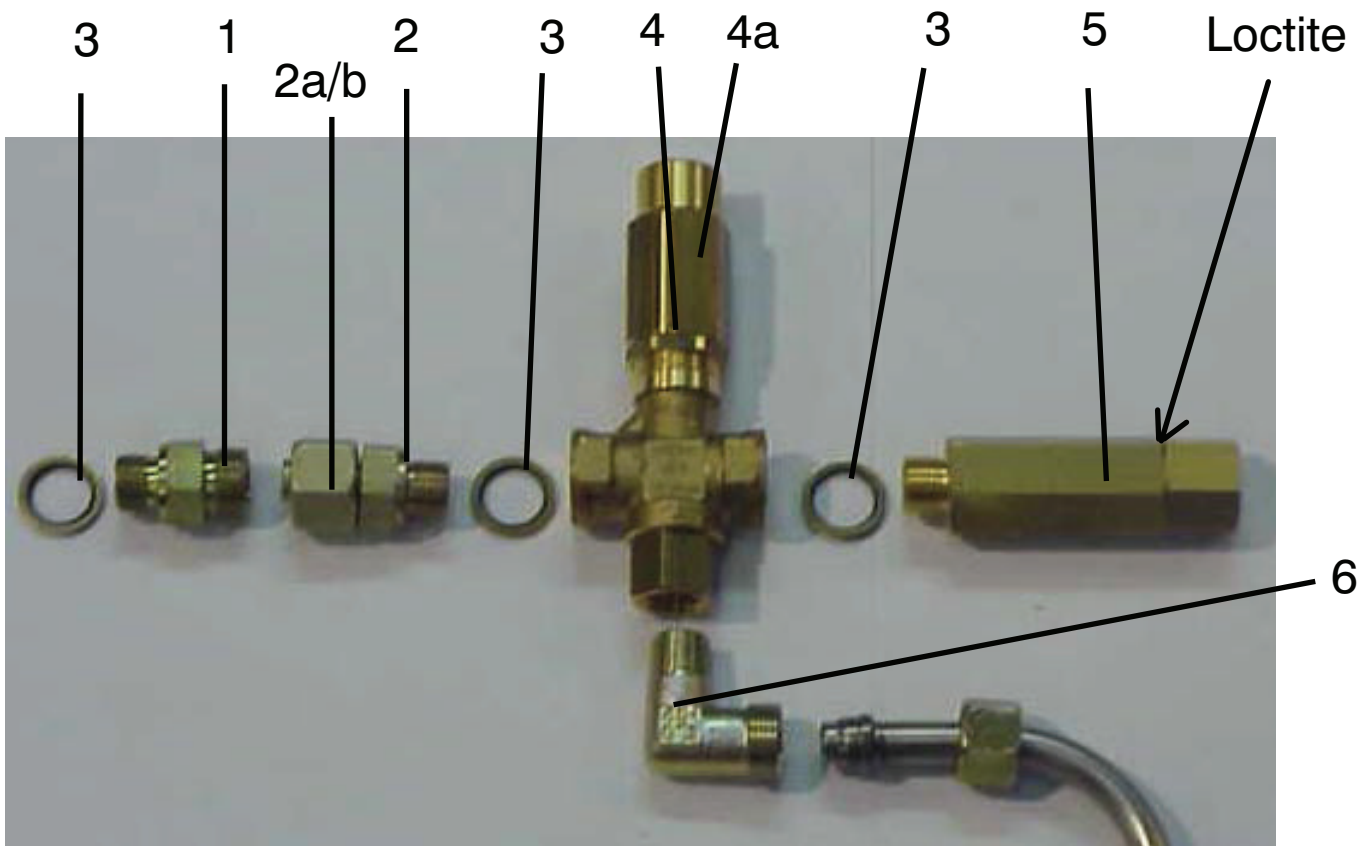

Pump ass. 2400				
Pos.	Part no.:	Beskrivelse:	Des.:	Qty.:
—	4800106	Pumpe, kompl.	Pump, compl.	x
1	4800145	Stempelsæt	Plunger kit	3
2	4800147	Rep.sæt trykringe	Kit pressure rings	3
3	4800148	Ventilsæt	Valve sub-assembly	3
4*	4814069	Muffe	Sleeve	1
5*	4809617	Nippelrør	Nipple pipe	1
-	4800159	Motorpumpeenhed	Motor pump unit	1
* Fjern målepind i prop / Remove dipstick in plug				

Pump ass. 1800				
Pos.	Part no.:	Beskrivelse:	Des.:	Qty.:
—	4800105	Pumpe, kompl.	Pump, compl.	x
1	4800142	Stempelsæt	Plunger kit	3
2	4800143	Rep.sæt trykringe	Kit pressure rings	3
3	4800144	Ventilsæt	Valve sub-assembly	3
4*	4814069	Muffe	Sleeve	1
5*	4809617	Nippelrør	Nipple pipe	1
-	4800158	Motorpumpeenhed	Motor pump unit	1
* Fjern målepind i prop / Remove dipstick in plug				

5985162 - Sep. 2003

Pos.	Part no.:	Beskrivelse:	Des.:	Qty.:
			Overflow switch	
1	1602341	Slangestuds	Hose socket	1
2	4809887	Indløbshus	Inlet housing	1
3	3001294	O-ring	O-ring	1
4	4809888	Cylinderhus	Cylinder housing	1
5	6101752	Vinkel	Elbow	1
6	7302056	Stempel	Piston	1
7	1803485	Ringmagnet	Ring magnet	1
8	4809865	Fjeder	Spring	1
9	3000825	O-ring	O-ring	1
10	6221773	Bundskrue m. reedkontakt	Reed switch	1
11	4814245	Overgang vandtilførsel	Spacer f. water inlet	1
12	1600444	Vinkel	Elbow	1
13	4809836	Rør	Tube	1
14	1600469	Skærerings	Cutting ring	2
15	1600451	Omløber	Union nut	2

Overflow valve				
Pos.	Part no.:	Beskrivelse:	Des.:	Qty.:
1	1600493	Stiknippel	Nipple	1
2	6124164	Tætningsring	Gasket ring	1
3	1603422	Ligeforskruning	Threaded connection	1
4	4800107	Trykafgang	Seat	1
5	4800104	Omløbsventil	By-pass valve	1
6	4800108	Forskruning	Fitting	1
7	1603168	Ligeforskruning	Threaded connection	1
7a	4800090	Skærering Ø18	Cutting ring	1
7b	4800089	Omløber Ø18	Union nut	1
8	6101752	Slangestuds	Hose socket	2
9	1801075	Tætningssskive 3/8"	Sealing washer	1
10	1807932	Tætningssskive 1/2"	Sealing washer	2