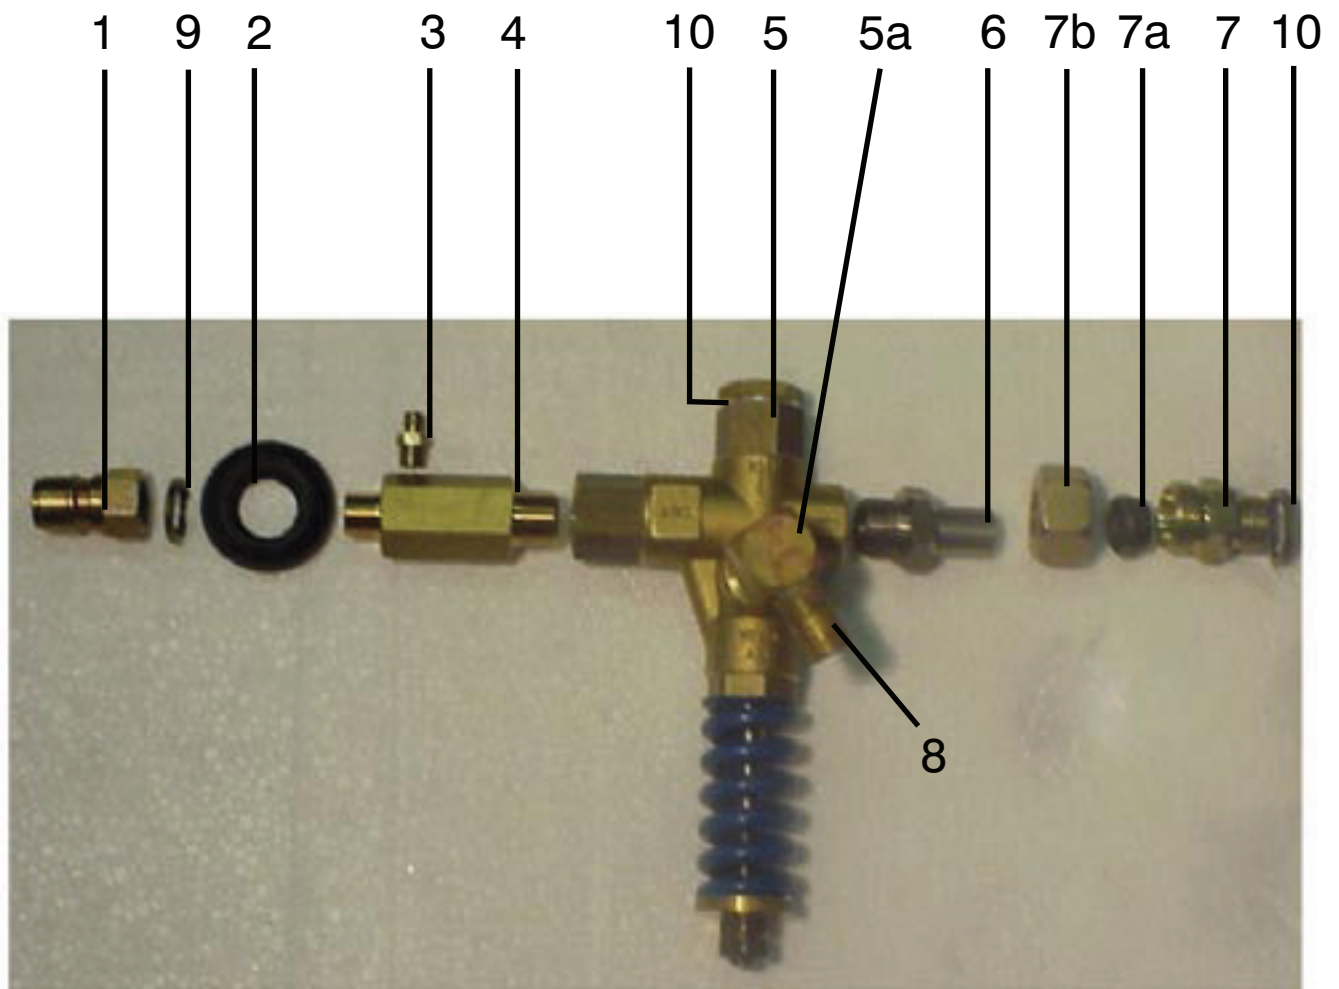

5985162 - Sep. 2003

Pos.	Part no.:	Beskrivelse:	Des.:	Qty.:
			Overflow switch	
1	1602341	Slangestuds	Hose socket	1
2	4809887	Indløbshus	Inlet housing	1
3	3001294	O-ring	O-ring	1
4	4809888	Cylinderhus	Cylinder housing	1
5	6101752	Vinkel	Elbow	1
6	7302056	Stempel	Piston	1
7	1803485	Ringmagnet	Ring magnet	1
8	4809865	Fjeder	Spring	1
9	3000825	O-ring	O-ring	1
10	6221773	Bundskrue m. reedkontakt	Reed switch	1
11	4814245	Overgang vandtilførsel	Spacer f. water inlet	1
12	1600444	Vinkel	Elbow	1
13	4809836	Rør	Tube	1
14	1600469	Skærerings	Cutting ring	2
15	1600451	Omløber	Union nut	2

Overflow valve				
Pos.	Part no.:	Beskrivelse:	Des.:	Qty.:
1	1600493	Stiknippel	Nipple	1
2	6124164	Tætningsring	Gasket ring	1
3	1603422	Ligeforskruning	Threaded connection	1
4	4800107	Trykafgang	Seat	1
5	4800104	Omløbsventil	By-pass valve	1
6	4800108	Forskruning	Fitting	1
7	1603168	Ligeforskruning	Threaded connection	1
7a	4800090	Skærering Ø18	Cutting ring	1
7b	4800089	Omløber Ø18	Union nut	1
8	6101752	Slangestuds	Hose socket	2
9	1801075	Tætningssskive 3/8"	Sealing washer	1
10	1807932	Tætningssskive 1/2"	Sealing washer	2