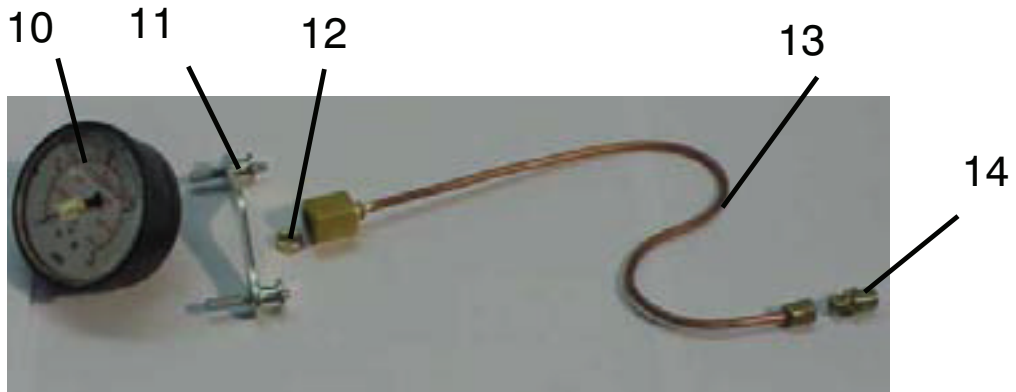

HIGH FLOW 1800 HIGH FLOW 2400

ALTO®

Total Cleaning
Confidence™

Reservedele
Spare parts
Ersatzteile
Pièces détachées

Pos.	Part no.:	Beskrivelse:	Des.:	Qty.:
			Main ass.	
1	2003481	Navkapsel	Hub cap	4
2	4800103	Hjul	Wheel	4
3	3802212	Trækaflastning	Cable lead-in	1
3	3808169	Kontramøtrik	Lock nut	1
4	4800149	Ventilatorskærm	Fan guard	1
5	1602945	Lynkobling 3/4"	Quick coupling 3/4"	1
6	4809148	Filterhus	Housing for filter	1
7	1802107	Spændebånd	Hose clip	2
8	5206230	Slange 0.8m	Hose 0,8m	1
9	4809172	El-kabel 4x6,0 H07RN-F	Electric cable	1
10	3601262	Manometer	Pressure gauge	1
11	1808088	Spændestykke f. manometer	Clamp	1
12	1602127	Manometerring 1/4"	Pressure gauge ring	1
13	6220678	Manometertilslutning	Pressure gauge connection	2
14	1603422	Forskruning	Threaded connection	1
15	4809753	El-motor	Electric motor	1

Pump ass. 2400				
Pos.	Part no.:	Beskrivelse:	Des.:	Qty.:
—	4800106	Pumpe, kompl.	Pump, compl.	x
1	4800145	Stempelsæt	Plunger kit	3
2	4800147	Rep.sæt trykringe	Kit pressure rings	3
3	4800148	Ventilsæt	Valve sub-assembly	3
4*	4814069	Muffe	Sleeve	1
5*	4809617	Nippelrør	Nipple pipe	1
-	4800159	Motorpumpeenhed	Motor pump unit	1
* Fjern målepind i prop / Remove dipstick in plug				

Pump ass. 1800				
Pos.	Part no.:	Beskrivelse:	Des.:	Qty.:
—	4800105	Pumpe, kompl.	Pump, compl.	x
1	4800142	Stempelsæt	Plunger kit	3
2	4800143	Rep.sæt trykringe	Kit pressure rings	3
3	4800144	Ventilsæt	Valve sub-assembly	3
4*	4814069	Muffe	Sleeve	1
5*	4809617	Nippelrør	Nipple pipe	1
-	4800158	Motorpumpeenhed	Motor pump unit	1
* Fjern målepind i prop / Remove dipstick in plug				