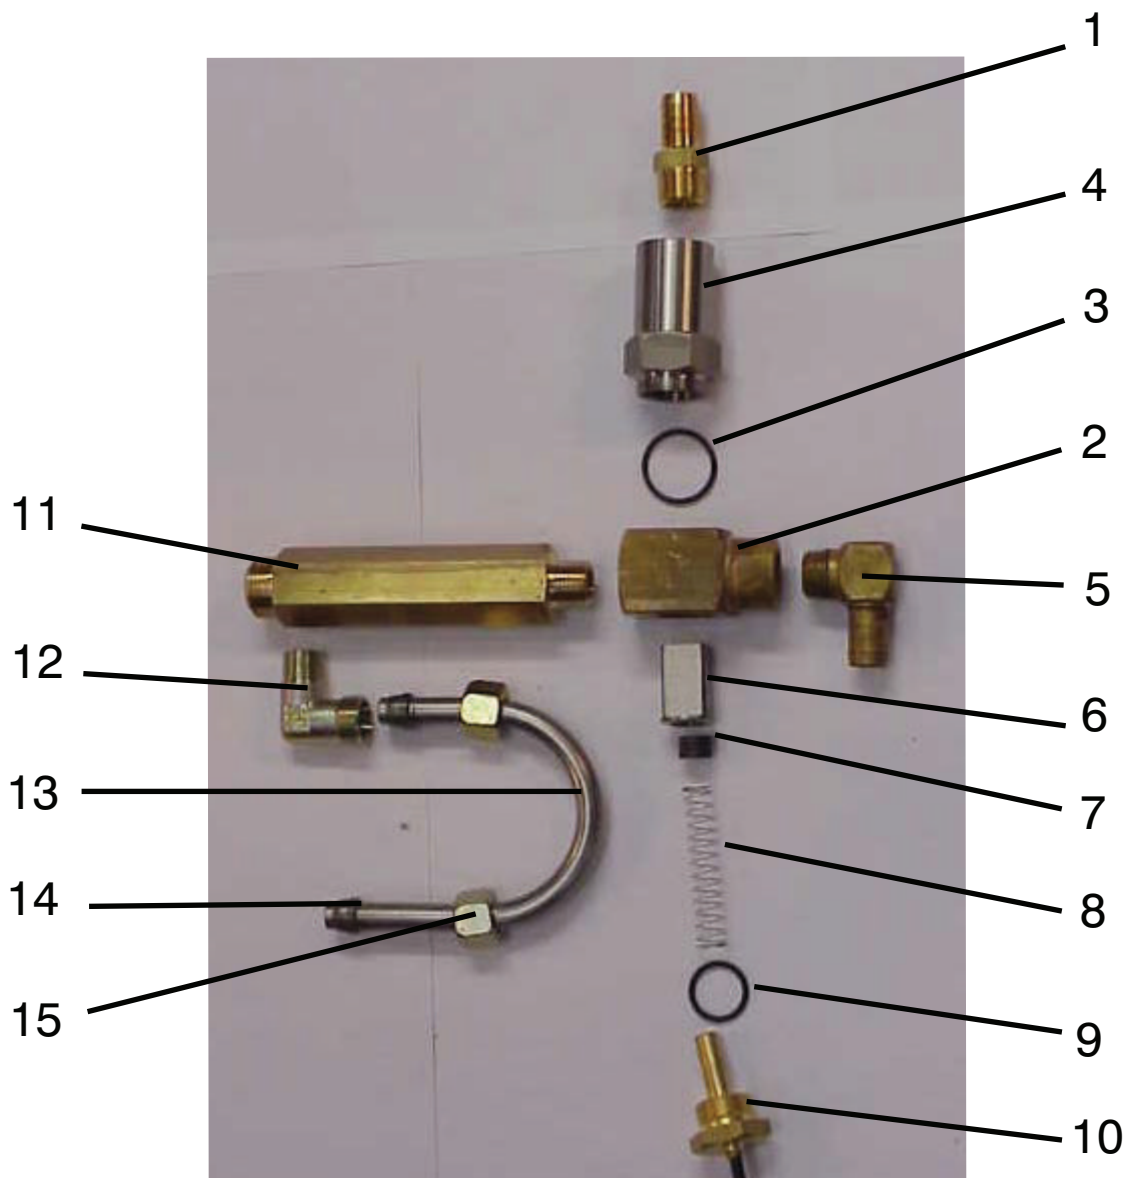

Pos.	Part no.:	Beskrivelse:	Des.:	Qty.:
			Overflow switch	
1	1602341	Slangestuds	Hose socket	1
2	4809887	Indløbshus	Inlet housing	1
3	3001294	O-ring	O-ring	1
4	4809888	Cylinderhus	Cylinder housing	1
5	6101752	Vinkel	Elbow	1
6	7302056	Stempel	Piston	1
7	1803485	Ringmagnet	Ring magnet	1
8	4809865	Fjeder	Spring	1
9	3000825	O-ring	O-ring	1
10	6221773	Bundskrue m. reedkontakt	Reed switch	1
11	4814245	Overgang vandtilførsel	Spacer f. water inlet	1
12	1600444	Vinkel	Elbow	1
13	4809836	Rør	Tube	1
14	1600469	Skærerings	Cutting ring	2
15	1600451	Omløber	Union nut	2