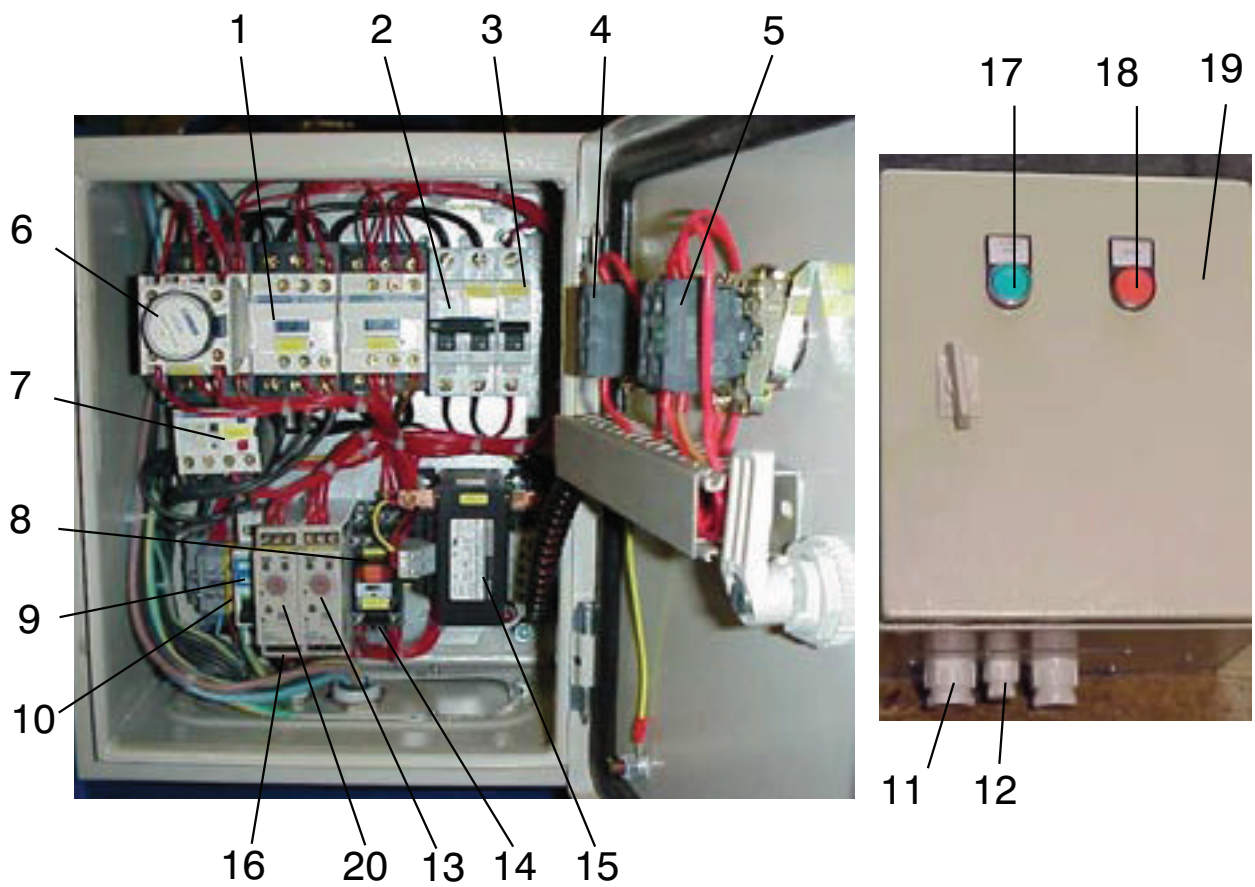

HIGH FLOW 1800 HIGH FLOW 2400

ALTO®

Total Cleaning
Confidence™

Reservedele
Spare parts
Ersatzteile
Pièces détachées

Pos.	Part no.:	Beskrivelse:	Des.:	Qty.:
			Main ass.	
1	2003481	Navkapsel	Hub cap	4
2	4800103	Hjul	Wheel	4
3	3802212	Trækaflastning	Cable lead-in	1
3	3808169	Kontramøtrik	Lock nut	1
4	4800149	Ventilatorskærm	Fan guard	1
5	1602945	Lynkobling 3/4"	Quick coupling 3/4"	1
6	4809148	Filterhus	Housing for filter	1
7	1802107	Spændebånd	Hose clip	2
8	5206230	Slange 0.8m	Hose 0,8m	1
9	4809172	El-kabel 4x6,0 H07RN-F	Electric cable	1
10	3601262	Manometer	Pressure gauge	1
11	1808088	Spændestykke f. manometer	Clamp	1
12	1602127	Manometerring 1/4"	Pressure gauge ring	1
13	6220678	Manometertilslutning	Pressure gauge connection	2
14	1603422	Forskruning	Threaded connection	1
15	4809753	El-motor	Electric motor	1

Pump ass. 2400				
Pos.	Part no.:	Beskrivelse:	Des.:	Qty.:
—	4800106	Pumpe, kompl.	Pump, compl.	x
1	4800145	Stempelsæt	Plunger kit	3
2	4800147	Rep.sæt trykringe	Kit pressure rings	3
3	4800148	Ventilsæt	Valve sub-assembly	3
4*	4814069	Muffe	Sleeve	1
5*	4809617	Nippelrør	Nipple pipe	1
-	4800159	Motorpumpeenhed	Motor pump unit	1
* Fjern målepind i prop / Remove dipstick in plug				

Pump ass. 1800				
Pos.	Part no.:	Beskrivelse:	Des.:	Qty.:
—	4800105	Pumpe, kompl.	Pump, compl.	x
1	4800142	Stempelsæt	Plunger kit	3
2	4800143	Rep.sæt trykringe	Kit pressure rings	3
3	4800144	Ventilsæt	Valve sub-assembly	3
4*	4814069	Muffe	Sleeve	1
5*	4809617	Nippelrør	Nipple pipe	1
-	4800158	Motorpumpeenhed	Motor pump unit	1
* Fjern målepind i prop / Remove dipstick in plug				