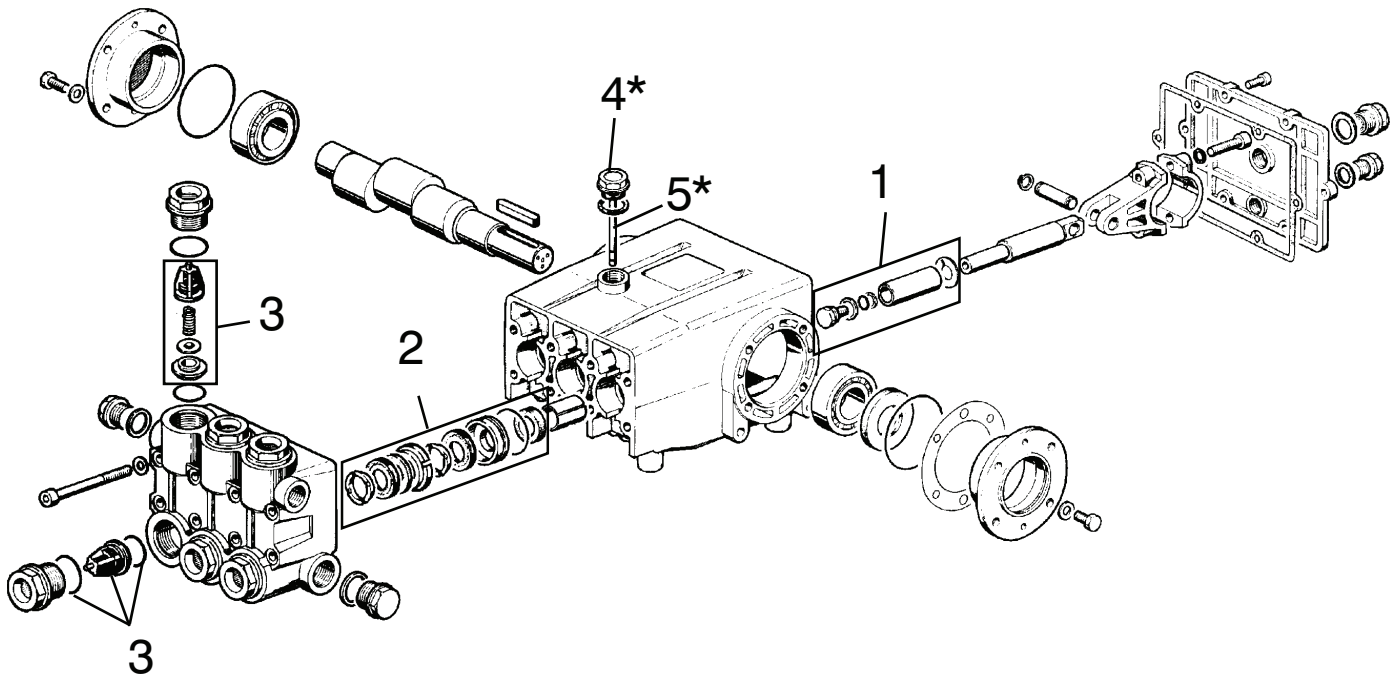

HIGH FLOW 1800 HIGH FLOW 2400

ALTO®

Total Cleaning
Confidence™

Reservedele
Spare parts
Ersatzteile
Pièces détachées

Pos.	Part no.:	Beskrivelse:	Des.:	Qty.:
			Main ass.	
1	2003481	Navkapsel	Hub cap	4
2	4800103	Hjul	Wheel	4
3	3802212	Trækaflastning	Cable lead-in	1
3	3808169	Kontramøtrik	Lock nut	1
4	4800149	Ventilatorskærm	Fan guard	1
5	1602945	Lynkobling 3/4"	Quick coupling 3/4"	1
6	4809148	Filterhus	Housing for filter	1
7	1802107	Spændebånd	Hose clip	2
8	5206230	Slange 0.8m	Hose 0,8m	1
9	4809172	El-kabel 4x6,0 H07RN-F	Electric cable	1
10	3601262	Manometer	Pressure gauge	1
11	1808088	Spændestykke f. manometer	Clamp	1
12	1602127	Manometerring 1/4"	Pressure gauge ring	1
13	6220678	Manometertilslutning	Pressure gauge connection	2
14	1603422	Forskruning	Threaded connection	1
15	4809753	El-motor	Electric motor	1

Pump ass. 2400				
Pos.	Part no.:	Beskrivelse:	Des.:	Qty.:
—	4800106	Pumpe, kompl.	Pump, compl.	x
1	4800145	Stempelsæt	Plunger kit	3
2	4800147	Rep.sæt trykringe	Kit pressure rings	3
3	4800148	Ventilsæt	Valve sub-assembly	3
4*	4814069	Muffe	Sleeve	1
5*	4809617	Nippelrør	Nipple pipe	1
-	4800159	Motorpumpeenhed	Motor pump unit	1
* Fjern målepind i prop / Remove dipstick in plug				

Pump ass. 1800				
Pos.	Part no.:	Beskrivelse:	Des.:	Qty.:
—	4800105	Pumpe, kompl.	Pump, compl.	x
1	4800142	Stempelsæt	Plunger kit	3
2	4800143	Rep.sæt trykringe	Kit pressure rings	3
3	4800144	Ventilsæt	Valve sub-assembly	3
4*	4814069	Muffe	Sleeve	1
5*	4809617	Nippelrør	Nipple pipe	1
-	4800158	Motorpumpeenhed	Motor pump unit	1
* Fjern målepind i prop / Remove dipstick in plug				