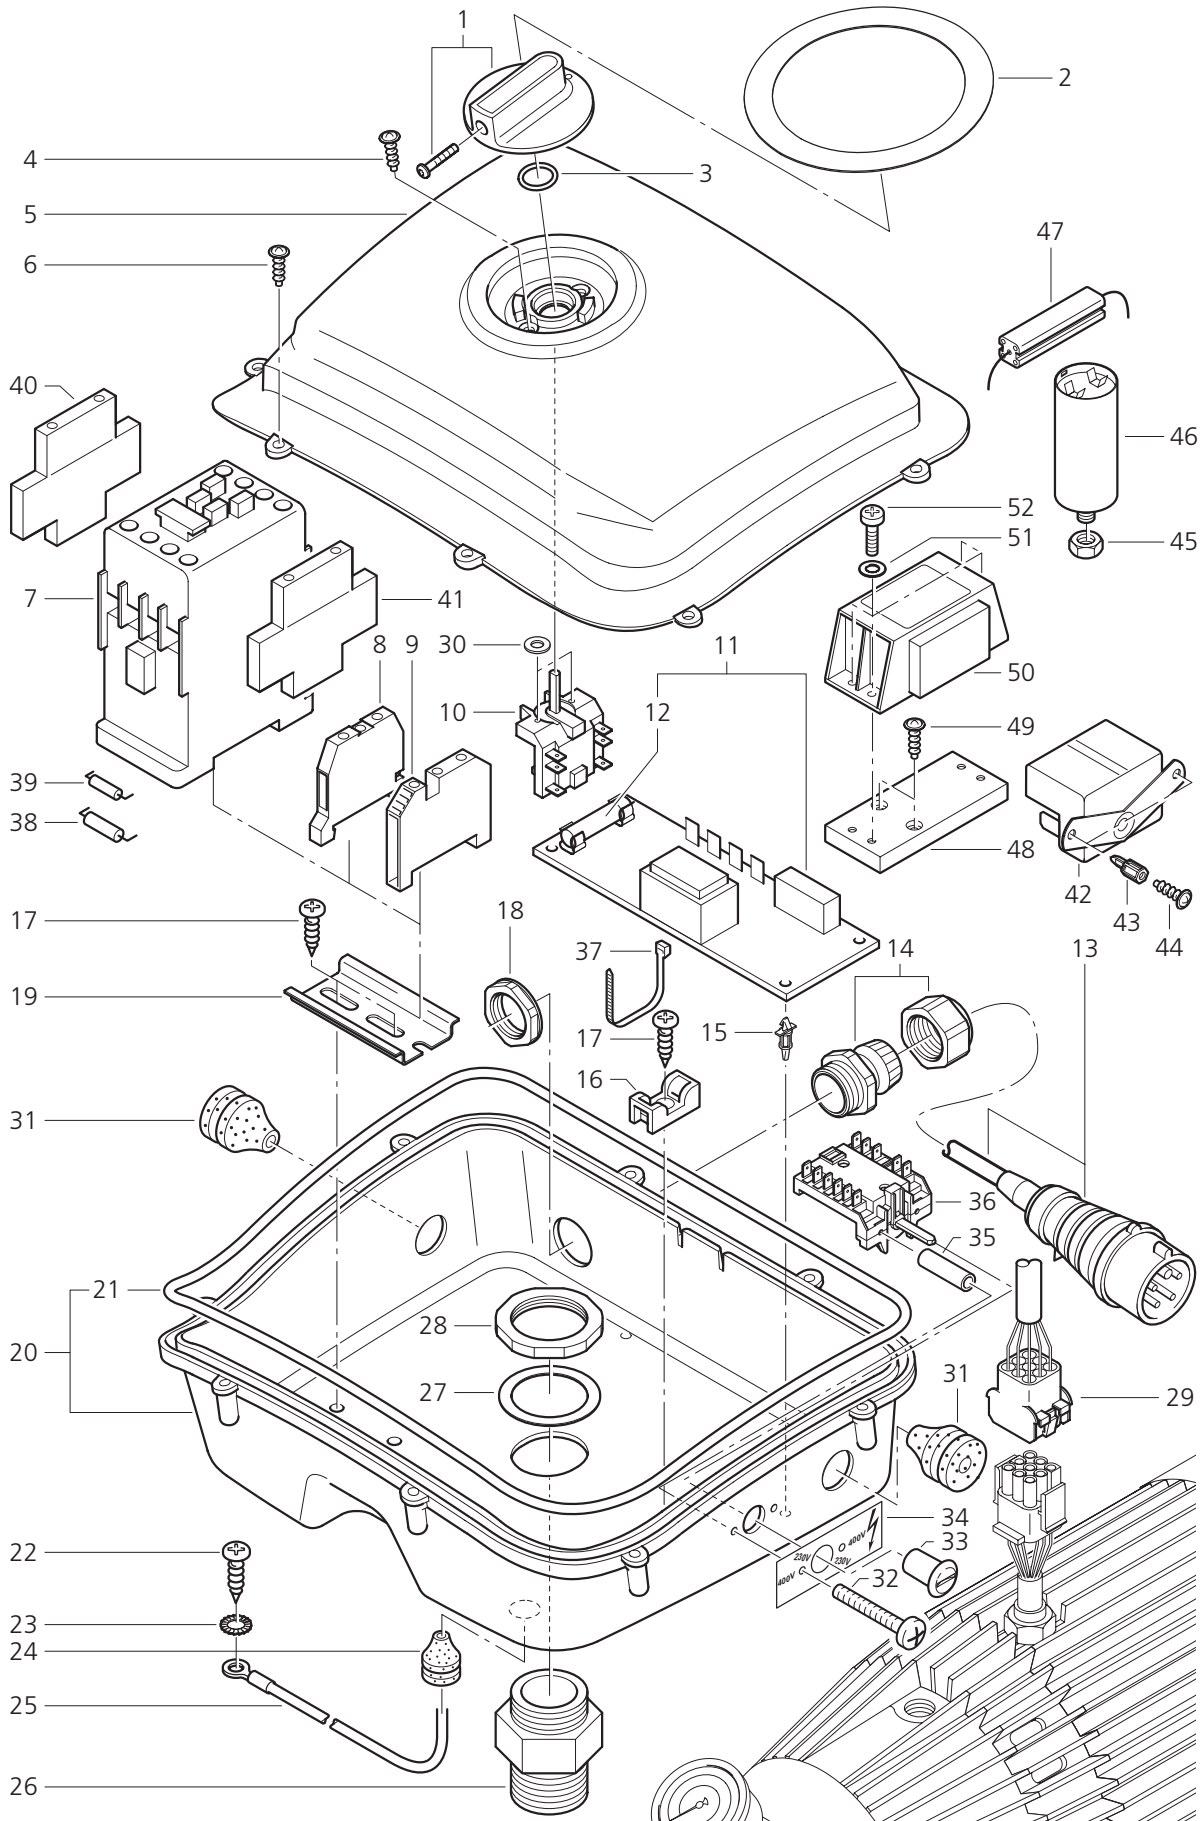

POS.	NO.	BEZEICHNUNG	DESCRIPTION	DESIGNATION
40	63928	Hilfskontakt 100-SB10 Schliesser		
41	64773	Hilfskontakt 100-SBL11 oeffner/sr Dual-Voltage	AUXILIARY CONTACT	
42	11060	Anlassrelais 220V AC Poseidon 720	STARTER RELAY	220V AC RELAIS KLIXON
43	4600771	Abstandsstange TCBS-6N Poseidon 720	Spacer rod TCBS-6N	CLIP DE PLAQUETTE
44	1813823	Pt- Schraube Poseidon 720		Vis Pt
45	61467	Mutter Si M8 Poseidon 720		
46	301000403	Anlaufkondensator 98µF 330V Poseidon 720		
47	301000402	Widerstand 15kOhm/7W vorm. FHA6,3/FH6,3 Poseidon 720		
48	301000443	Sockel f.Trafo Poseidon 1280 *CA*		
49	11356	Schraube EJOT- KA40X14 WN Poseidon 1280 *CA*	1 screw EJOT- KA40X14 WN	Vis KA4,0x14
50	301000428	Steuertrafo 500V-575V 230V 50VA Poseidon 1280 *CA*		
51	3092	Scheibe 4,3X0,8 A 125 ZN Poseidon 1280 *CA*	Screw 4,3X0,8 A 125 ZN	RONDELLE
52	1804814	Schraube M4X12 Poseidon 1280 *CA*	MACHINE SCREW	Vis M4x12