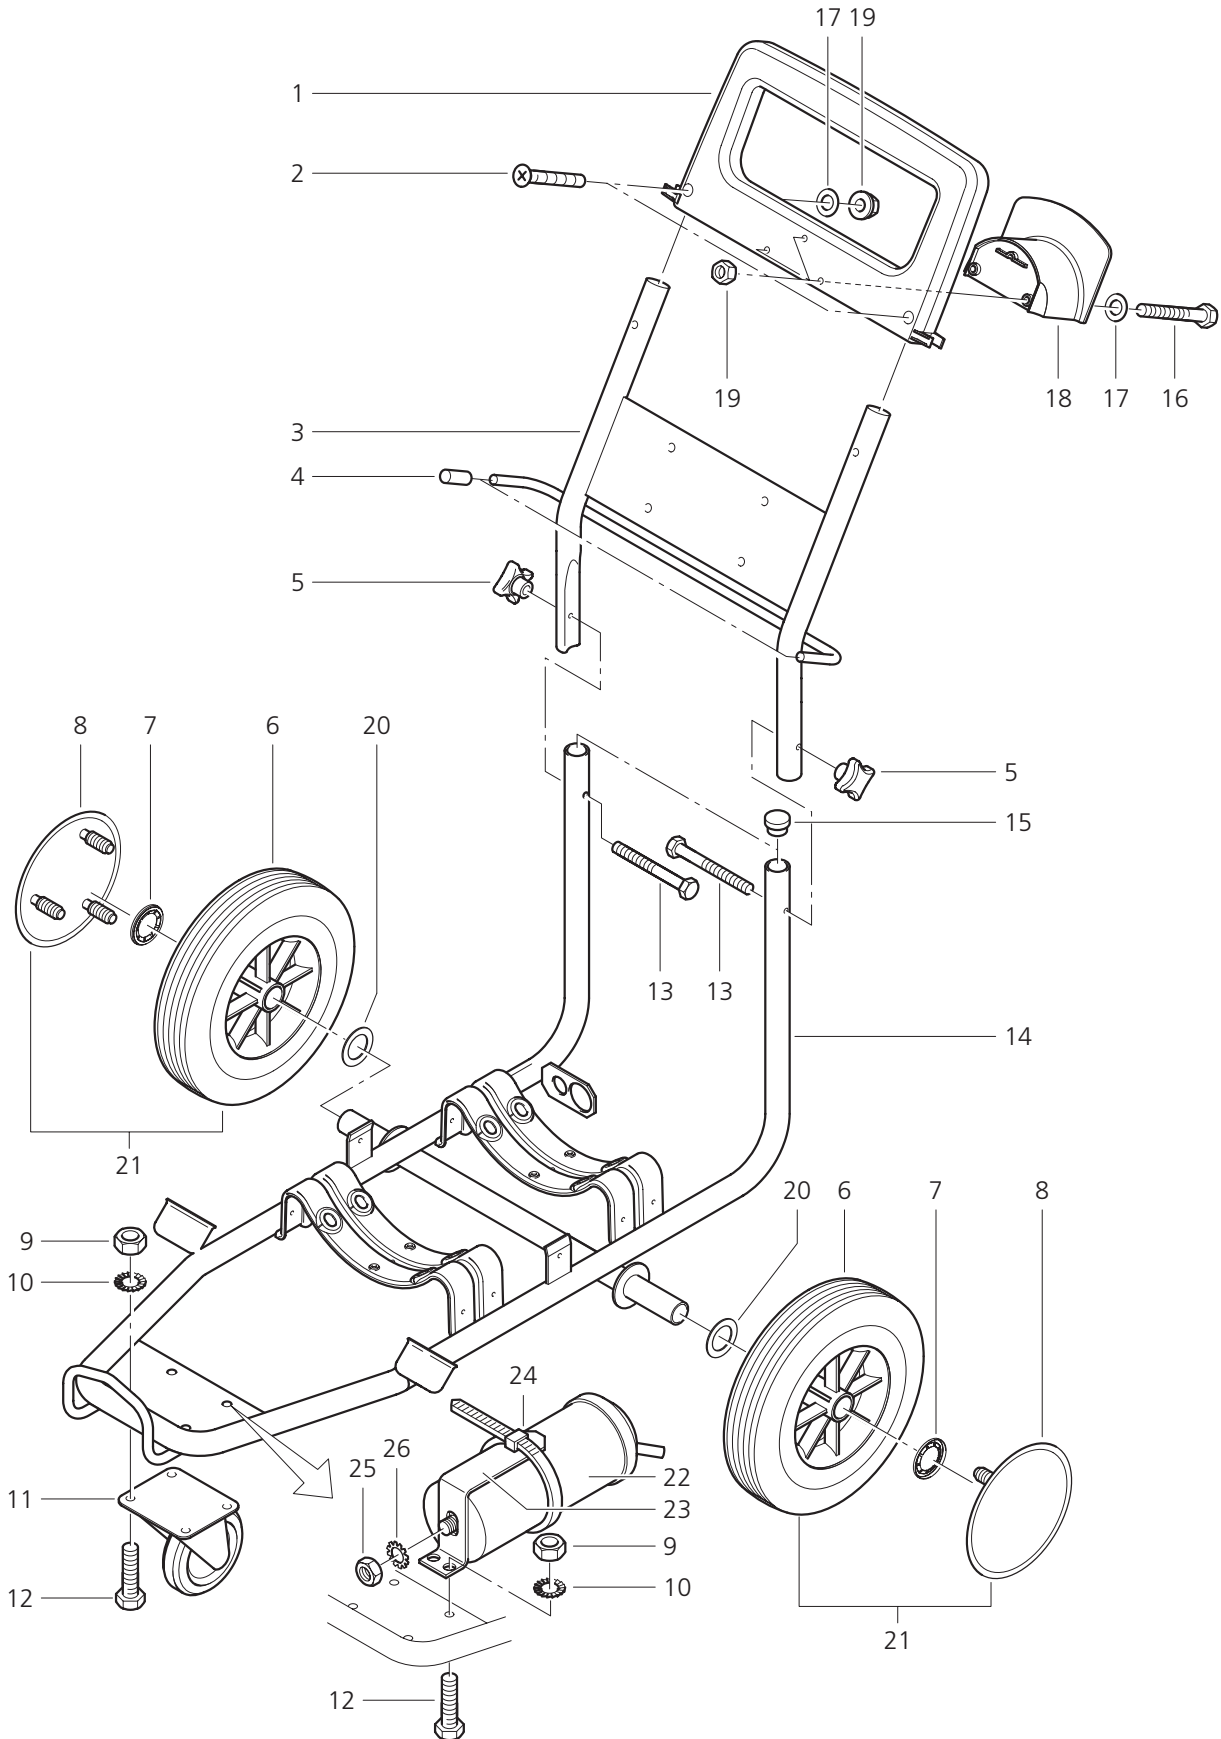

POS.	NO.	BEZEICHNUNG	DESCRIPTION	DESIGNATION
1	48646	Griffschale	Handle recess SC complete	POIGNEE
2	17737	Senkschraube M6X 40 DIN 965 H SCREW		VIS PAR 10
3	301000182	Schubbügel kpl. St		
	301000376	Schubbügel kpl. VA		
4	1022	Kappe 10/20 SW GUM	CAP	
5	4000279	Sterngriff		BOUTON
6	46362	Rad D250x50	WHEEL	ROUE
7	46363	Klemmring verz.	Clamping ring	Circlips
	1814136	Starlockkappe D 25 St-Ni		
8	44660	Radkappe	Cap	ENJOLIVEUR DE ROUE DX
9	2758	Mutter 6KT- M8 934 ZN	Nut 6KT- M8 934 ZN	ECROU M8 PAR 10
	20908	Mutter 6KT- M8 934 VA	Nut 6KT- M8 934 VA	Ecrou 6 pans M8 DIN 934
10	2803	Zahnscheibe A 8,2 DIN6797 Zn	WASHER	Rondelle
	14648	Scheibe B8,4 DIN 125 VA	Washer B8,4 DIN 125	Rondelle B8,4 DIN 125
11	46361	Lenkrolle D100	GUIDE ROLLER	ROULETTE AVANT DX
	2010916	Rad Food-Version Lebensmittelausführung	WHEEL TURNABLE 03KR BR	ROUE PIVOTANTE/FREIN
12	6557	Schraube M8x16 DIN 933 St-Zn	screw M8 x 16 8.8 DIN 933	Vis 6 pans M8x16 DIN 933
	19810	Schraube M8x16 DIN 933 VA	Hexagon cap screw M8x16	Vis 6 pans M8x16 DIN 933
13	909100042	Schraube 6kt- M 6x50 ger. St-Zn		
	909100072	Schraube 6kt- M 6x55 ger. VA		
14	301000177	Grundrahmen St		
	301000338	Grundrahmen VA		
15	58406	Stopfen		
16	1814634	Schraube M6x50 DIN 912 A2		
17	17849	Scheibe 6,4X1,6 B 125 VA	Screw 6,4X1,6 B 125 VA	RONDELLE B6.4 DIN 125
18	43064	Schlauchhalter	Accessory tray	SUPPORT TUYAU
19	12496	Mutter 6kt- M6 St	Nut 6kt- M6 "TENSILOCK"	ECROU PAR 10
	17848	Mutter 6KT- M6 934 VA	Nut 6KT- M6 934 VA	Ecrou 6 pans M6 DIN 934 A
20	301000381	Scheibe ø26,3ø40x5	POM	
		Food-Version Lebensmittelausführung		
21	2010908	Rad - grau m. Radkappe	WHEEL	ROUE 03KR
22	301000415	Betriebskondensator 80µF/420V m.Ltg Poseidon 1150 2 St., Poseidon 720 1 St.		
23	301000391	Halter Bl.3x122x73x30 f.Poseidon Poseidon 720, Poseidon 1150	St	
24	8819	Kabelband 4,5X1,0X350 PA Poseidon 720, Poseidon 1150	CABLE STRAP	CORDON PAR 10
25	2761	Mutter 6KT- M12 934 ZN Poseidon 720, Poseidon 1150	Nut 6KT- M12 934 ZN	ECROU
26	8954	Zahnscheibe -A-12,5 DIN6797 Zn Poseidon 720, Poseidon 1150		