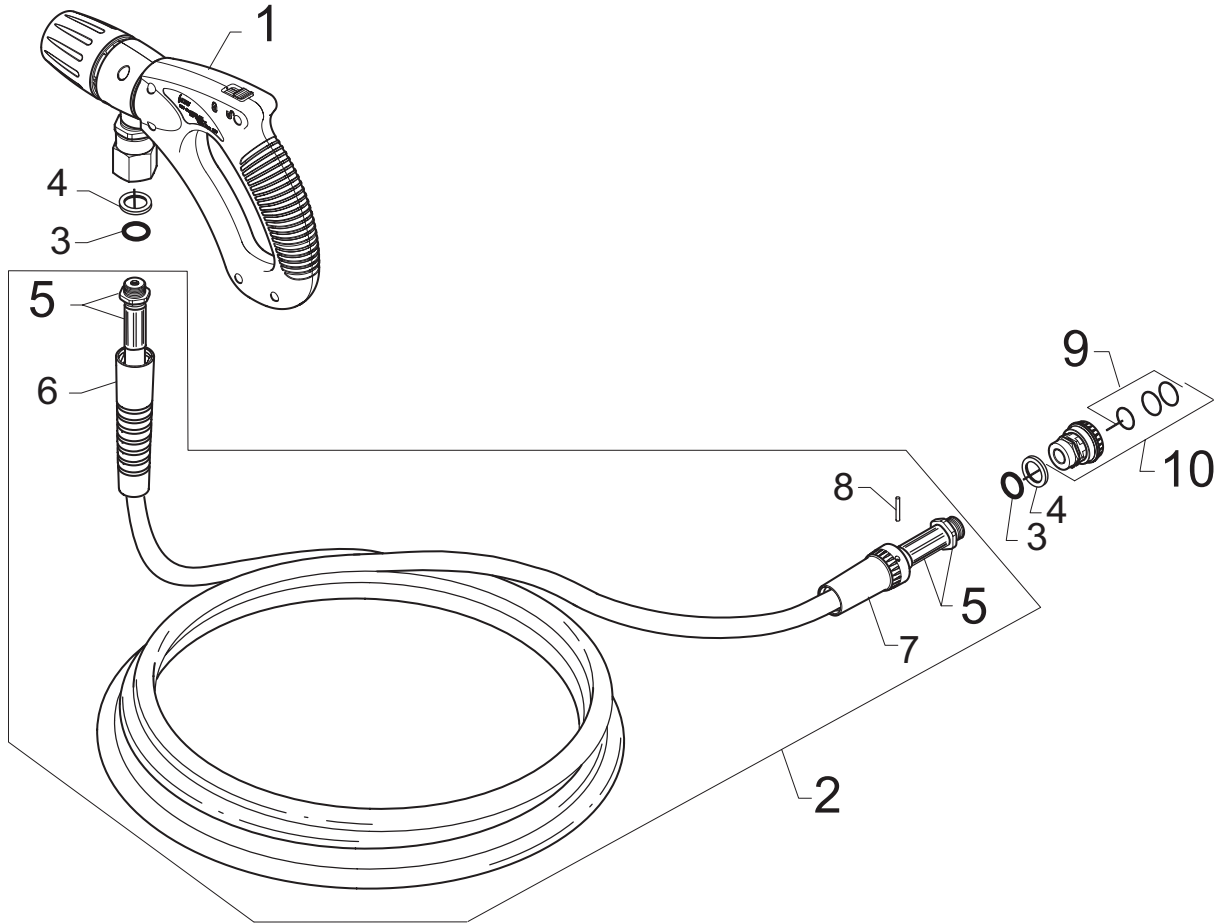

POS.	NO.	BEZEICHNUNG	DESCRIPTION	DESIGNATION
1	106402070	Pistole "ERGO 3000"		
2	1401983	HD-Schlauch DN10 X15m 3/8"AG HP hose DN10 X15m 3/8"A FLEXIBLE HP ALIMENT.3/8" 15		
	1401991	HD-Schlauch DN10 x20m 3/8"AG HP hose DN10 x20m 3/8"A FLEXIBLE HP ALIMENT 3/8" 2		
	1402007	HD-Schlauch DN10 x25m 3/8"AG HP hose DN10 x25m 3/8"A FLEXIBLE HP ALIMENT 3/8" 2		
	1402015	HD-Schlauch DN10 x30m 3/8"AG HP hose DN10 x30m 3/8"A FLEXIBLE HP ALIMENT 3/8" 3		
	1402064	HD-Schlauch DN10 x15m 3/8"AG HP hose DN10 x15m 3/8"A FLEXIBLE HP VAPEUR 3/8" 15		
	1402072	HD-Schlauch DN10 x20m 3/8"AG HP hose DN10 x20m 3/8"A FLEXIBLE HP VAPEUR 3/8" 20		
	1402080	HD-Schlauch DN10 x25m 3/8"AG HP hose DN10 x25m 3/8"A FLEXIBLE HP VAPEUR 3/8" 25		
	1402098	HSD SCHLAUCH 30M,SCHW, 3/8' HOSE 30 METRES STEAM 3, FLEXIBLE HP VAPEUR 3/8" 30		
	6101766	HD-Schlauch 3/8" x10m (DN10)	HP hose 3/8" x10m (DN10)	FLEXIBLE HP VAPEUR 3/8" 10
	6101767	HD-Schl. 3/8"x10m (DN10) grau	HP hose 3/8" x10m (DN10)	FLEXIBLE HP ALIMENT 3/8" 1
3	3002003	O-Ring 13,1 x 1,6 SMS 1586	O-Ring 13,1 x 1,6 SMS 15	JOINT 13,1X1,6 PAR 10
4	1801075	Dichtring ø23,8 x ø17,2 x2 3/8"	Packing ring ø23,8 x ø17,2	RONDELLES JOINT PAR 5
5	1119829	Reparatursatz fuer Pressklemme +	Repair kit for Pressklemme	KIT SERTISSAGE FLEXIBLE
6	2402394	Durchführungsstülle	Leadthrough sleeve	Traversee
7	106402502	Knickschutz		
8	106402503	Paßstift ø 3x29,8	St	
9	1118132	Dichtsatz für Schnellkupplung	Gasket set for quick couplir	KIT JOINTS RACCORD RAPID
10	106402075	Schnellkupplung kpl.