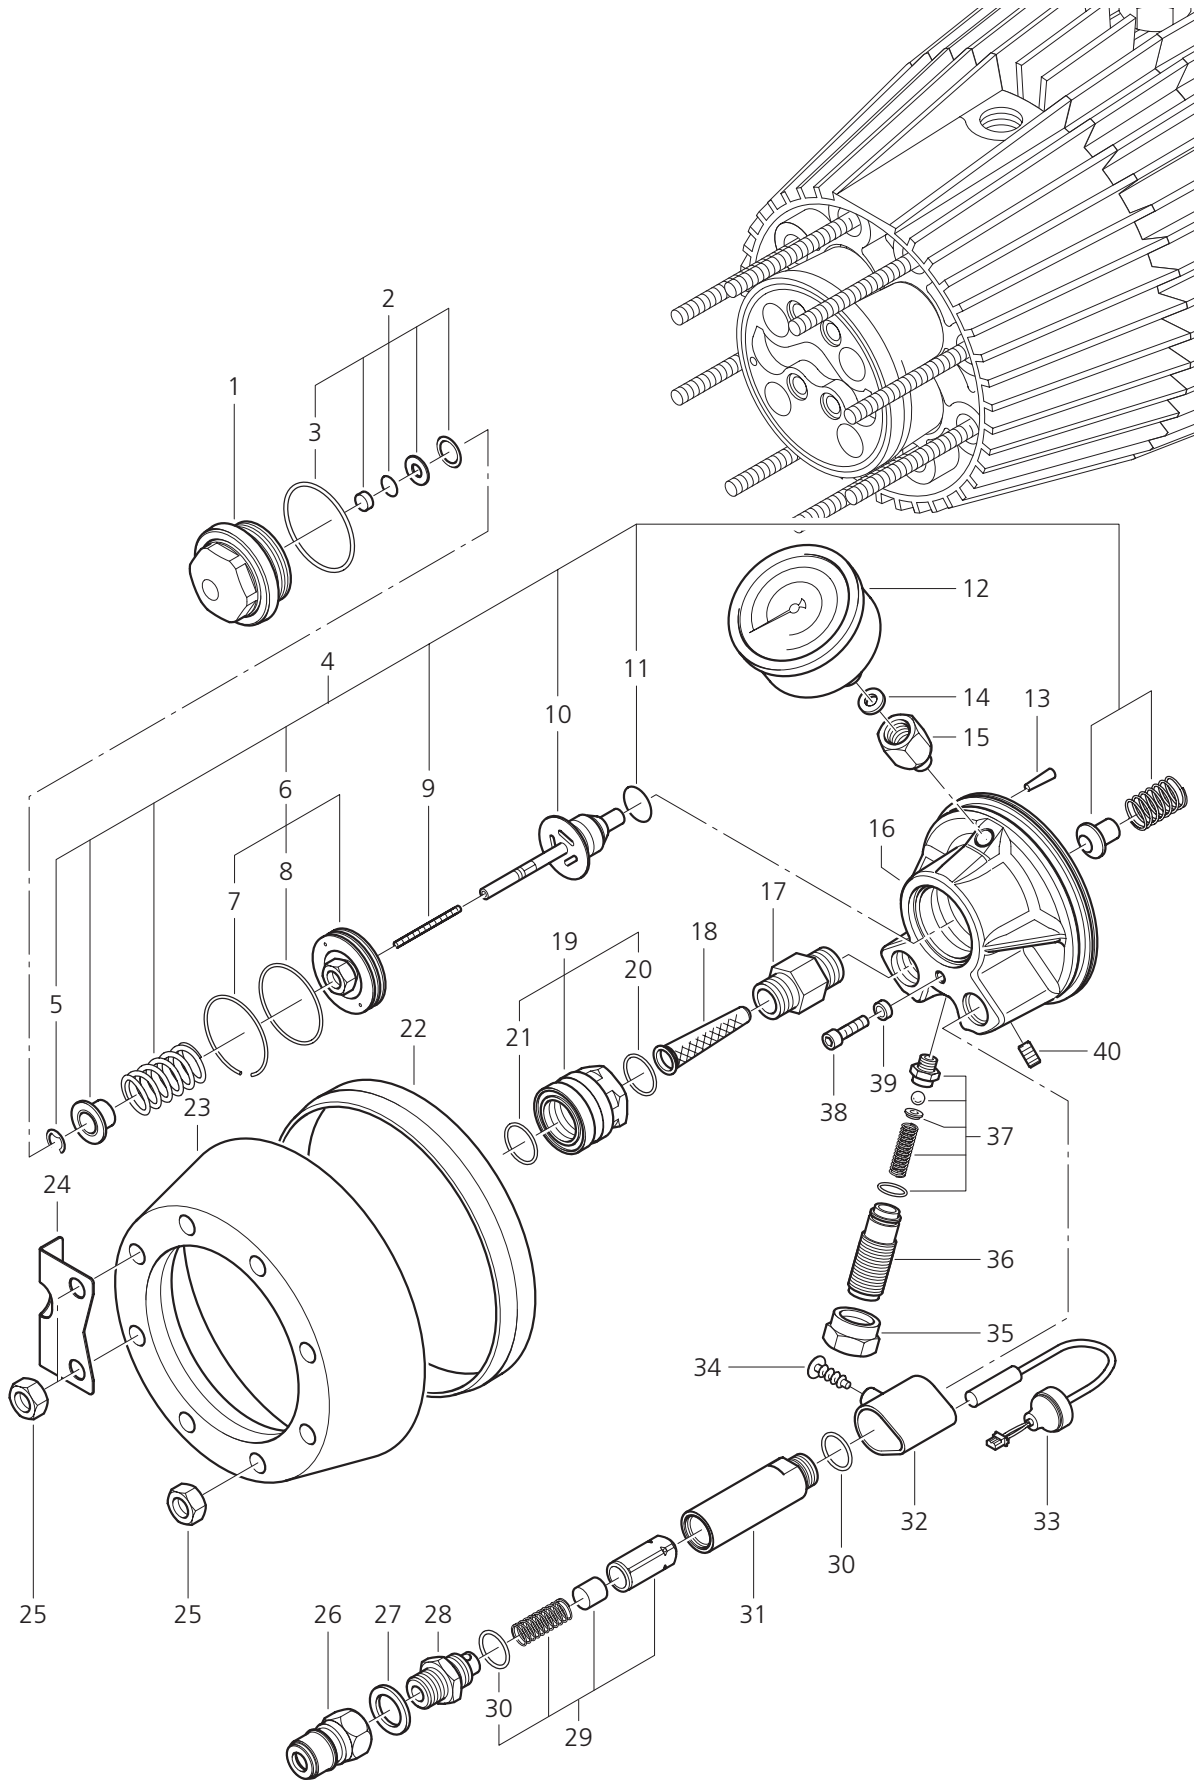

POS.	NO.	BEZEICHNUNG	DESCRIPTION	DESIGNATION
1	48646	Griffschale	Handle recess SC complete	POIGNEE
2	17737	Senkschraube M6X 40 DIN 965 H SCREW		VIS PAR 10
3	301000182	Schubbügel kpl. St		
	301000376	Schubbügel kpl. VA		
4	1022	Kappe 10/20 SW GUM	CAP	
5	4000279	Sterngriff		BOUTON
6	46362	Rad D250x50	WHEEL	ROUE
7	46363	Klemmring verz.	Clamping ring	Circlips
	1814136	Starlockkappe D 25 St-Ni		
8	44660	Radkappe	Cap	ENJOLIVEUR DE ROUE DX
9	2758	Mutter 6KT- M8 934 ZN	Nut 6KT- M8 934 ZN	ECROU M8 PAR 10
	20908	Mutter 6KT- M8 934 VA	Nut 6KT- M8 934 VA	Ecrou 6 pans M8 DIN 934
10	2803	Zahnscheibe A 8,2 DIN6797 Zn	WASHER	Rondelle
	14648	Scheibe B8,4 DIN 125 VA	Washer B8,4 DIN 125	Rondelle B8,4 DIN 125
11	46361	Lenkrolle D100	GUIDE ROLLER	ROULETTE AVANT DX
	2010916	Rad Food-Version Lebensmittelausführung	WHEEL TURNABLE 03KR BR	ROUE PIVOTANTE/FREIN
12	6557	Schraube M8x16 DIN 933 St-Zn	screw M8 x 16 8.8 DIN 933	Vis 6 pans M8x16 DIN 933
	19810	Schraube M8x16 DIN 933 VA	Hexagon cap screw M8x16	Vis 6 pans M8x16 DIN 933
13	909100042	Schraube 6kt- M 6x50 ger. St-Zn		
	909100072	Schraube 6kt- M 6x55 ger. VA		
14	301000177	Grundrahmen St		
	301000338	Grundrahmen VA		
15	58406	Stopfen		
16	1814634	Schraube M6x50 DIN 912 A2		
17	17849	Scheibe 6,4X1,6 B 125 VA	Screw 6,4X1,6 B 125 VA	RONDELLE B6.4 DIN 125
18	43064	Schlauchhalter	Accessory tray	SUPPORT TUYAU
19	12496	Mutter 6kt- M6 St	Nut 6kt- M6 "TENSILOCK"	ECROU PAR 10
	17848	Mutter 6KT- M6 934 VA	Nut 6KT- M6 934 VA	Ecrou 6 pans M6 DIN 934 A
20	301000381	Scheibe ø26,3ø40x5	POM	
		Food-Version Lebensmittelausführung		
21	2010908	Rad - grau m. Radkappe	WHEEL	ROUE 03KR
22	301000415	Betriebskondensator 80µF/420V m.Ltg Poseidon 1150 2 St., Poseidon 720 1 St.		
23	301000391	Halter Bl.3x122x73x30 f.Poseidon Poseidon 720, Poseidon 1150	St	
24	8819	Kabelband 4,5X1,0X350 PA Poseidon 720, Poseidon 1150	CABLE STRAP	CORDON PAR 10
25	2761	Mutter 6KT- M12 934 ZN Poseidon 720, Poseidon 1150	Nut 6KT- M12 934 ZN	ECROU
26	8954	Zahnscheibe -A-12,5 DIN6797 Zn Poseidon 720, Poseidon 1150		