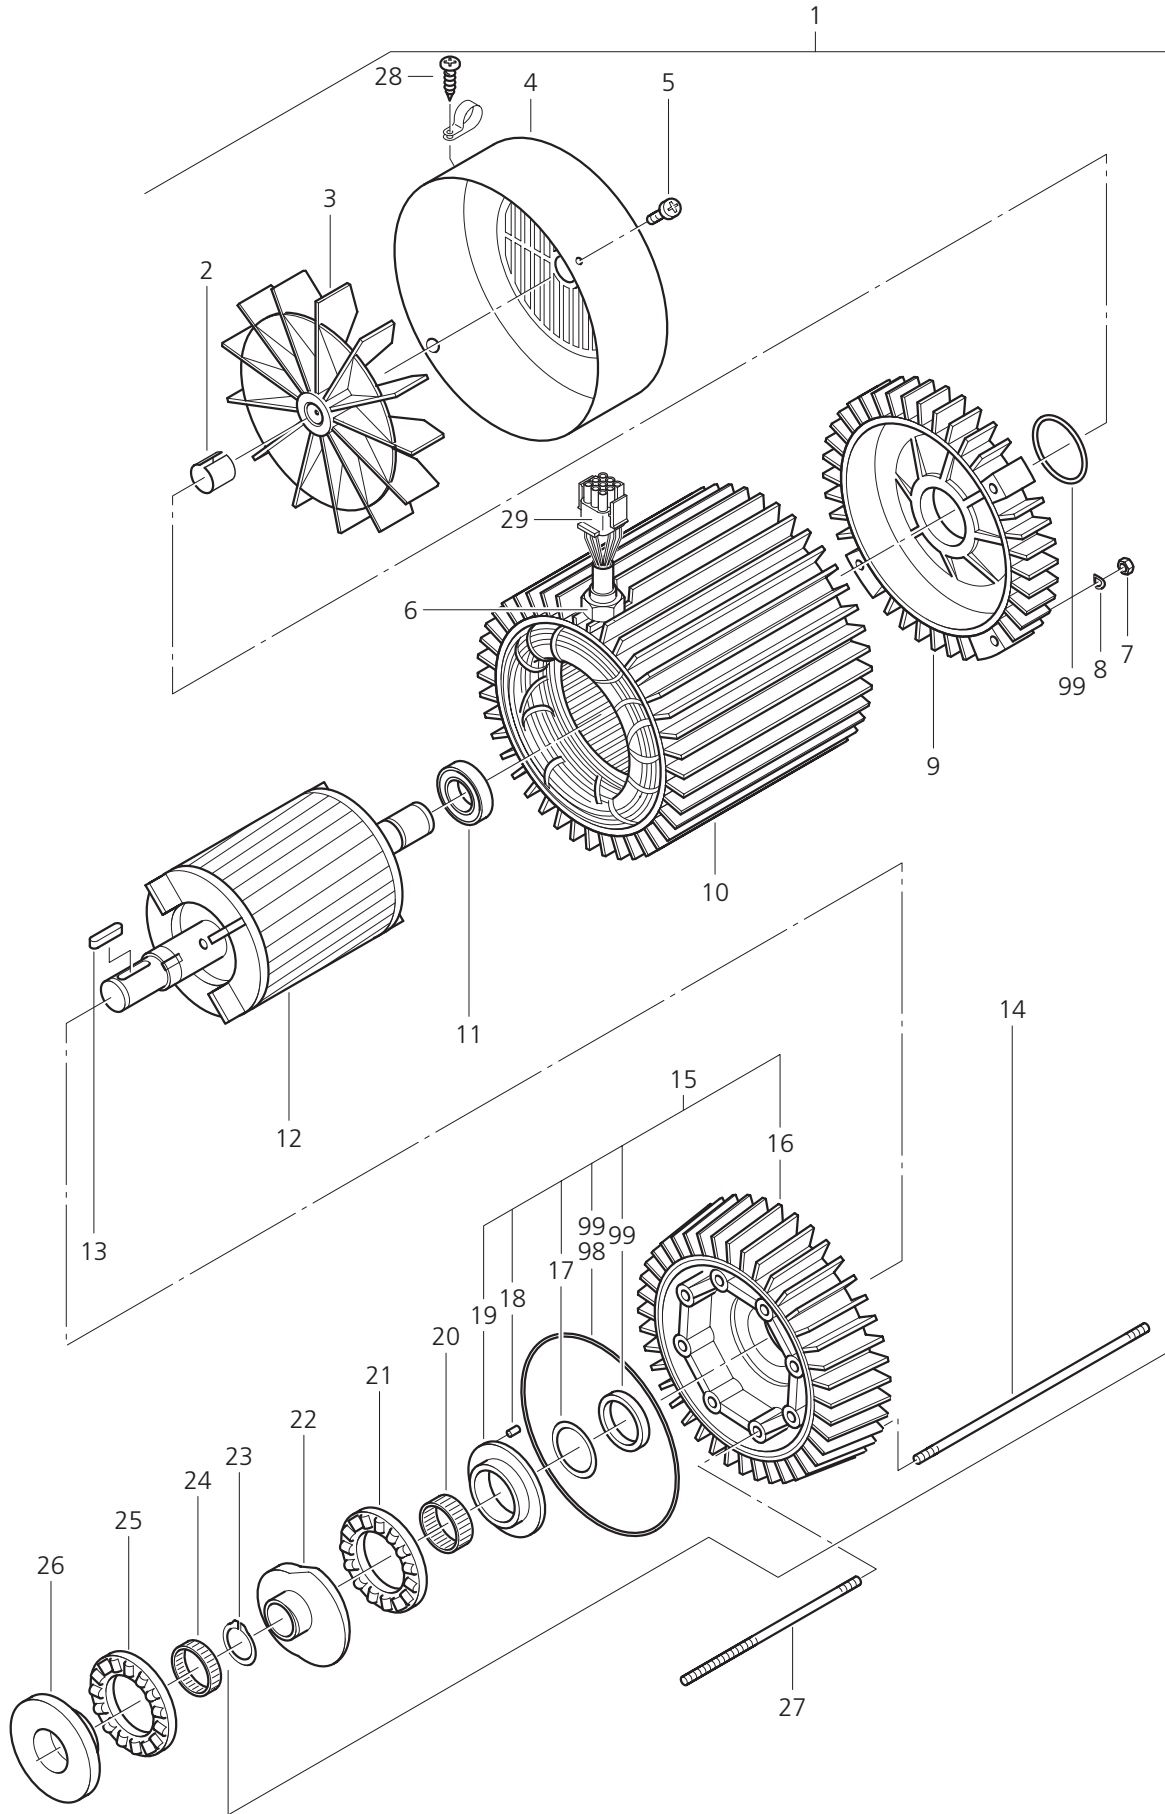

POS.	NO.	BEZEICHNUNG	DESCRIPTION	DESIGNATION
◇	1	5226220	Gummischlauch Ø6 x 2,5 MEWA	Rubber hose Ø6 x 2,5 MEWA
	2	101814679	Spannband ø12 St	
	3	102406545	Rohr 8x1 x 65 KU	
	4	107120313	Schlauchtülle DN 6 R1/2 " Ms	
	5	6100718	Scheibe	RONDELLES PAR 20
	6	6100719	Druckring	Pressure ring ANNEAU D' ARRET
	7	6301368	Stehbolzen	BOULON PAR 3
	8	1800465	Mutter M10 -8 ISO 4032 St-zn	Nut M10 -8 ISO 4032 ECROU (1101240)
	9	6300071	Zylinderblock, kompl.	Cylinder block assembly CARTER CYLINDRE COMPLETE
	10	1802529	Sicherungsring Ø24	LOCK RING SW24 RONDELLE ARRET SW PAR 10
	11	6100666	Ring f. Rückzugfeder	Ring ANNEAU P. RESSORT DE
	12	6301166	Keramischer Druckkolben	PISTON EN CERAMIQUE
	13	102602517	Zugfeder 4,3x41x61,5 St	
	14	6100610	Zylinderblock	Cylinder block CARTER CYLINDER
	15	107120314	Schlauchtülle DN 6 R3/8 " Ms	
	16	107120700	Rep.Satz Druckring kpl.	
	17	6301335	Zylinderkopf	Cylinder head C3 CORPS DE CLAPETS
	96	1119195	Reparatursatz für Ein-Auslass-Ven	Repair kit for Ein-Auslass-V KIT CLAPETS C3KA
		1119310	Ventilsystem Poseidon 720	VALVE SYSTEM 02/A2/03 KIT CLAPETS COMPLET 02/A2/03
	97	1119571	Dichtsatz	Gasket set (red.) MPS KIT JOINTS C3KA
	98	1119820	Reparatursatz für Öldichtung	Repair kit for oeldichtung KIT JOINTS REDUIT
	99	1119570	Dichtsatz	Gasket set C3 KIT JOINTS MPS
◇	ACHTUNG! - Meterware - Bitte bei Bestellung gewünschte Länge angeben!			
◇	ATTENTION! - Lengths in metres - Please indicate required length when ordering!			
◇	ATTENTION! - Longueurs par mètre - Préciser la longueur à la commande!