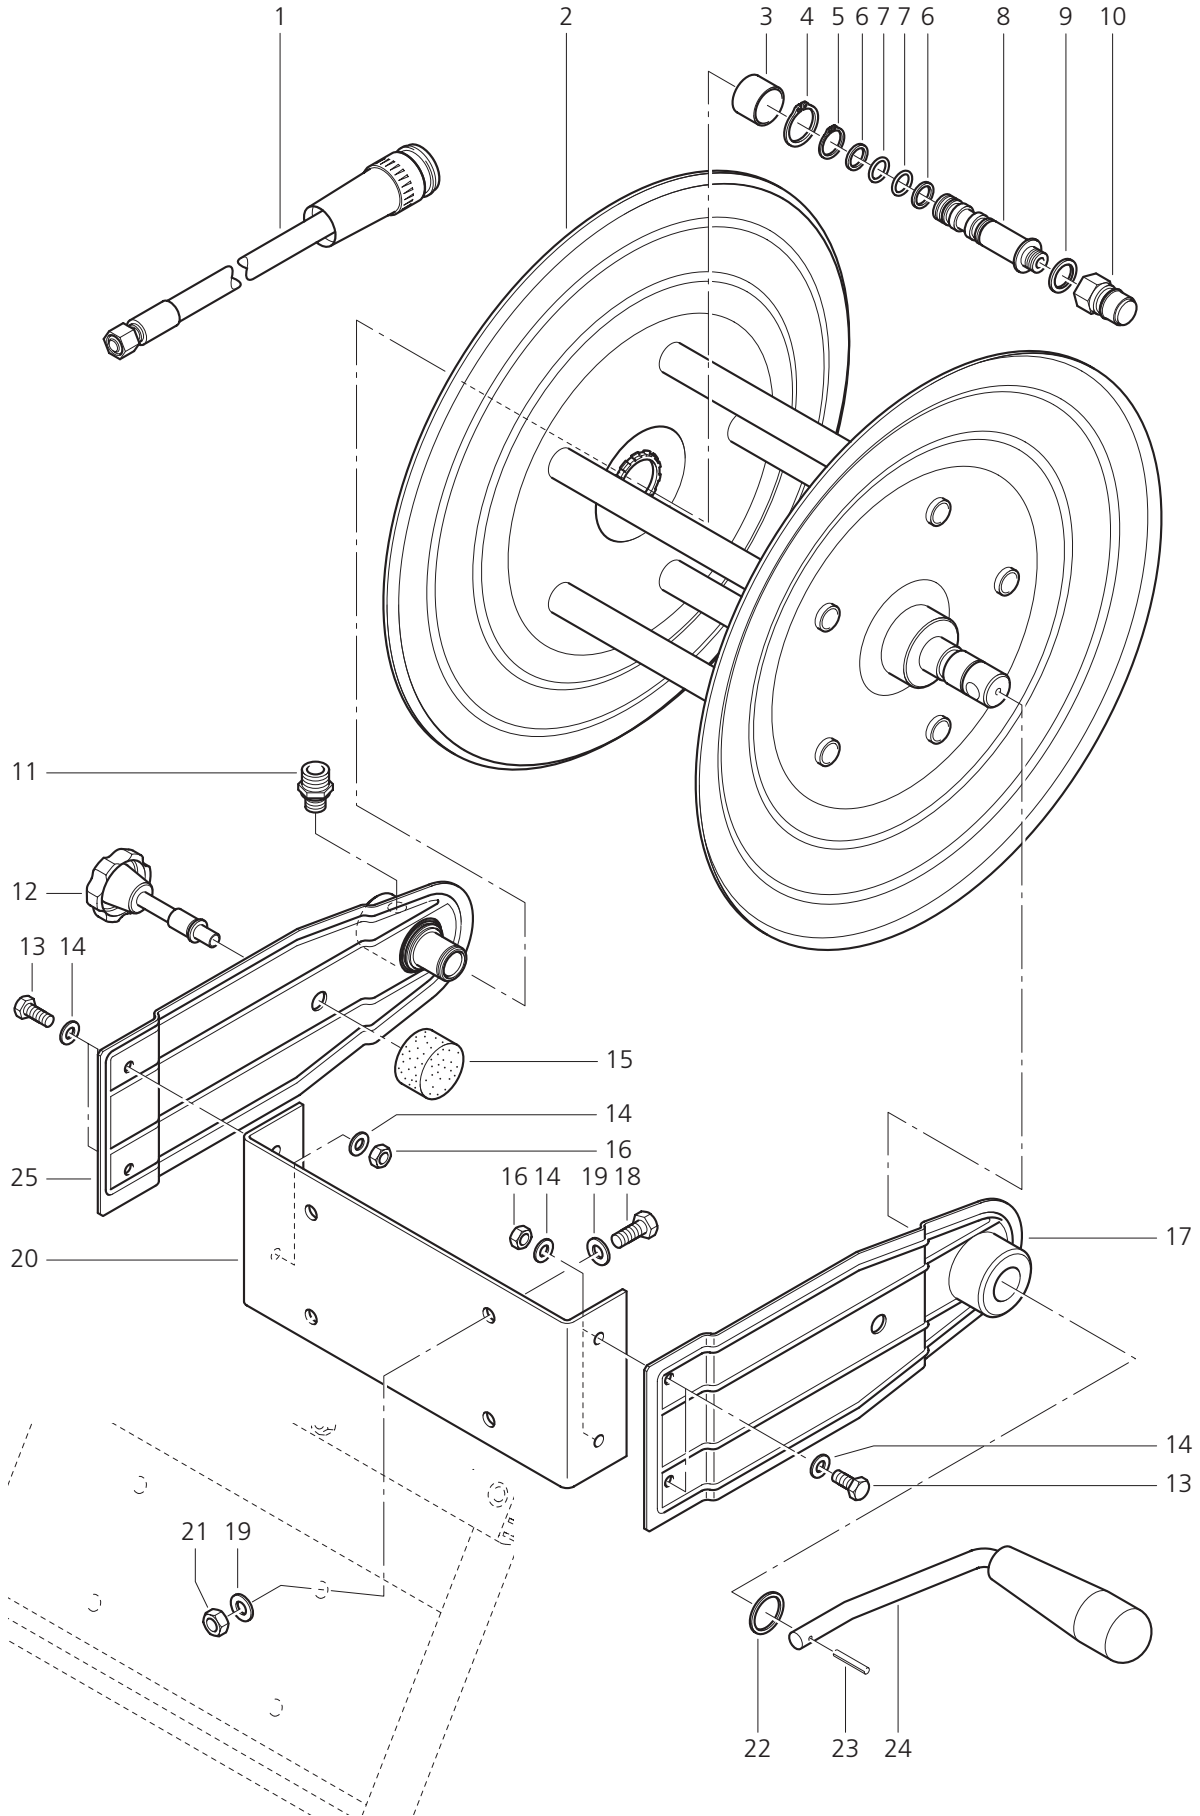

POS.	NO.	BEZEICHNUNG	DESCRIPTION	DESIGNATION
1	301000207	HD-Schlauch kpl.f.SHL-Trommel		
2	29886	Schlauch-Trommel D350		
3	54400	Lagerbuchse D28/D25X20 KU	Bushing	Entretoise
4	16848	Sicherungsring DIN 471 25x1,2	CIRCLIP WAS 16937	CIRCLIPS D25 X 1,2
5	49870	Sicherungsring DIN 471 18x1,2	Safety ring D 18	RONDELLE JOINT
6	19704	Stützring.13,5X18X2 PTFE+BZ	Supporting ring 13,5 x 18 x	ANNEAU
7	12778	O-Ring 13,3 X2,4 SMS 1586	O-Ring 13,3 X2,4 SMS 15	JOINT
8	301000320	Schlauchanschluß 3/8" AG	MS	
9	1801075	Dichtring ø23,8 x ø17,2 x2 3/8"	Packing ring ø23,8 x ø17,2	RONDELLES JOINT PAR 5
10	1600493	Nippel 3/8" für Schnellkupplung	Nipple	EMBOUT MALE 3/8 FEMELLE
11	54590	Verschraubung XGE 12L 1/4NPT Z	VERSCHR.XGE 12L 1/4NPT Z	Raccord
12	43286	Sterngriff M8X55 6336 ZN	Star handle M8x55 DIN 633	Poignée étoilée M8x55 DIN
13	2754	Schraube M6 X 16 8.8 DIN 933	screw M6 X 16 8.8 DIN 9	Vis 6 pans M6x16 DIN 933
14	2764	Scheibe 6,4X1,6 A 125 ZN	Washer 6,4X1,6 A 125 ZN	RONDELLE
15	49872	Puffer D30X17 M8-INN. GUM	Puffer	Butoir
16	11619	Mutter 6KT- M6 985 ZN	Nut 6KT- M6 985 ZN	ECROU CHARIOT
17	49458	Blech	Plate	
18	2753	Schraube M8 x 20 DIN 933	screw M8 x 20 DIN 933	Vis 6 pans M8x20 DIN 933
19	2762	Scheibe 8,4x1,6 A 125 ZN	WASHER	RONDELLE PAR 10
20	29889	Blehbügel	Plate bracket	
21	2758	Mutter 6KT- M8 934 ZN	Nut 6KT- M8 934 ZN	ECROU M8 PAR 10
22	32524	Sicherungsring DIN 471 20x1,2	SAFETY RING	CIRCLIPS PAR 10
23	6130	Spannstift DIN EN 28752 4 x30	ZN	
24	49788	Kurbel		
25	301000197	Halter