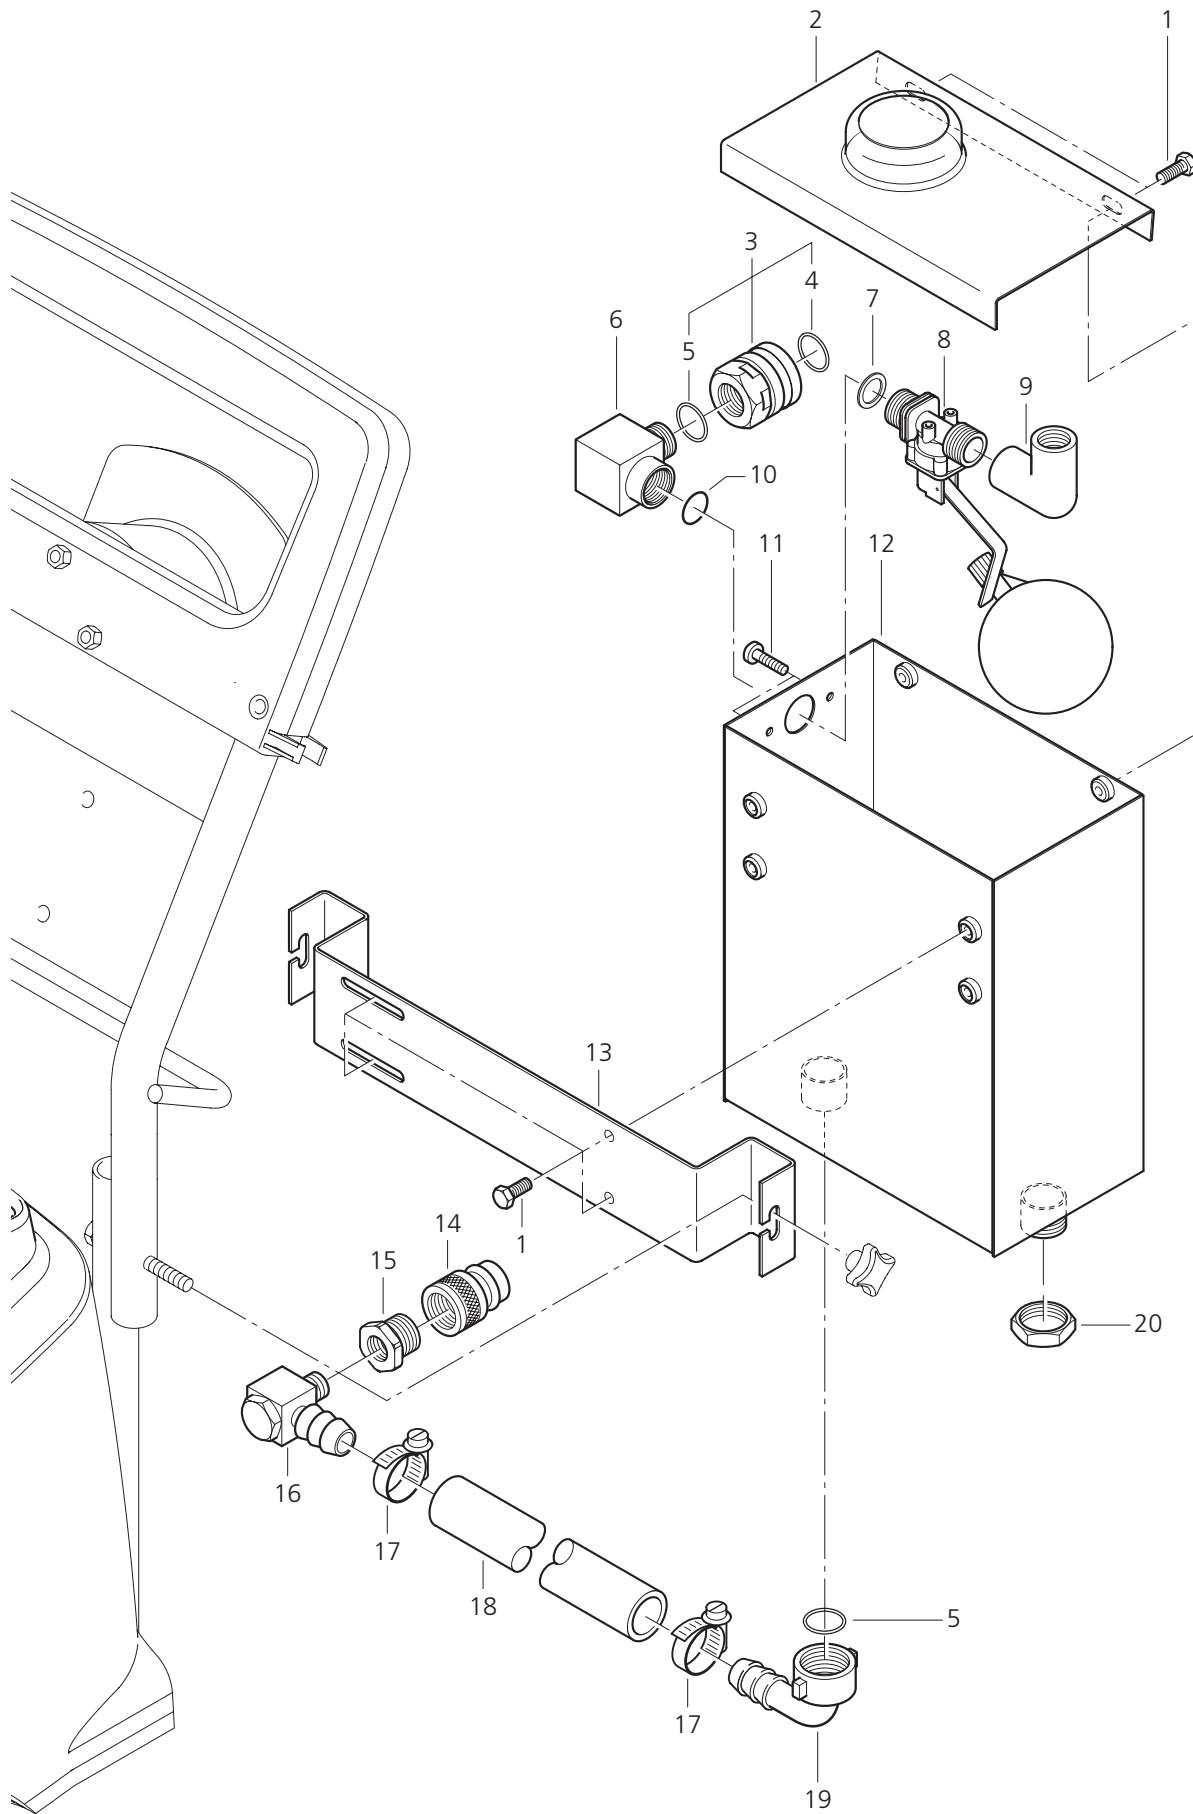

POS.	NO.	BEZEICHNUNG	DESCRIPTION	DESIGNATION
1	1803386	Schraube 6kt-M6x12 EN24017		
2	6100183	Deckel		
3	1602945	Schnellkupplung kpl. 3/4" Wasse quick coupling		RACC. RAPIDE FEMELLE BP 3
4	3000320	O-Ring 20,0 X 3,0 SMS 1586	O-Ring 20,0 X 3,0 SMS 15	JOINTS TORIQUE PAR 10
5	3001237	Dichtring ø24,5xø16,0x 3,0	Packing ring ø24,5x ø16,0	JOINTS PAR 10
6	101609351	Winkel 1/2 " /3/4 "		
7	3001724	Dichtung20x26x1	Gasket20x26x1	JOINT 20X26X1
8	1117035	Schwimmerventil	FLOAT VALVE	VANNE FLOTTEUR
9	1605971	Schlauchtülle DN13 Winkel 90°	HOSE LINER	COUDE 25X3/4 DN20
10	3000684	O-Ring 18,77x 1,78 ARP AS568	O-Ring 18,77x 1,78 ARP A	JOINT TORIQUE (18102
11	1802891	Schraube M4 x 12 Tapt.ISO 704 screw	M4 x 12 Tapt.ISO 70	PLUS LIVRE
12	6100164	Wasserkasten		
13	106100218	Halterung		
14	1602796	Nippel		
15	1603069	Nippel 1/2ö-3/4ö	SOCKET	Raccord 1/2" - 3/4"
16	6101752	Winkel 16mm/ 1/2"	Angle 16mm/ 1/2"	COUDE 16 MM/ 1/2" KR
17	8289	Verschraubung XG 12/10L	Screwing XG 12/10L	
◇	18	5206487	Schlauch Meterware 5/8 " m. Gewebe PVC	
	19	20600	Schlauchtülle DN13	Hose liner DN13
		106101612	Wasserkasten	
◇	ACHTUNG! - Meterware - Bitte bei Bestellung gewünschte Länge angeben!			
◇	ATTENTION! - Lengths in metres - Please indicate required lenth when ordering!			
◇	ATTENTION! - Longueurs par mètre - Préciser la longueur à la commande!