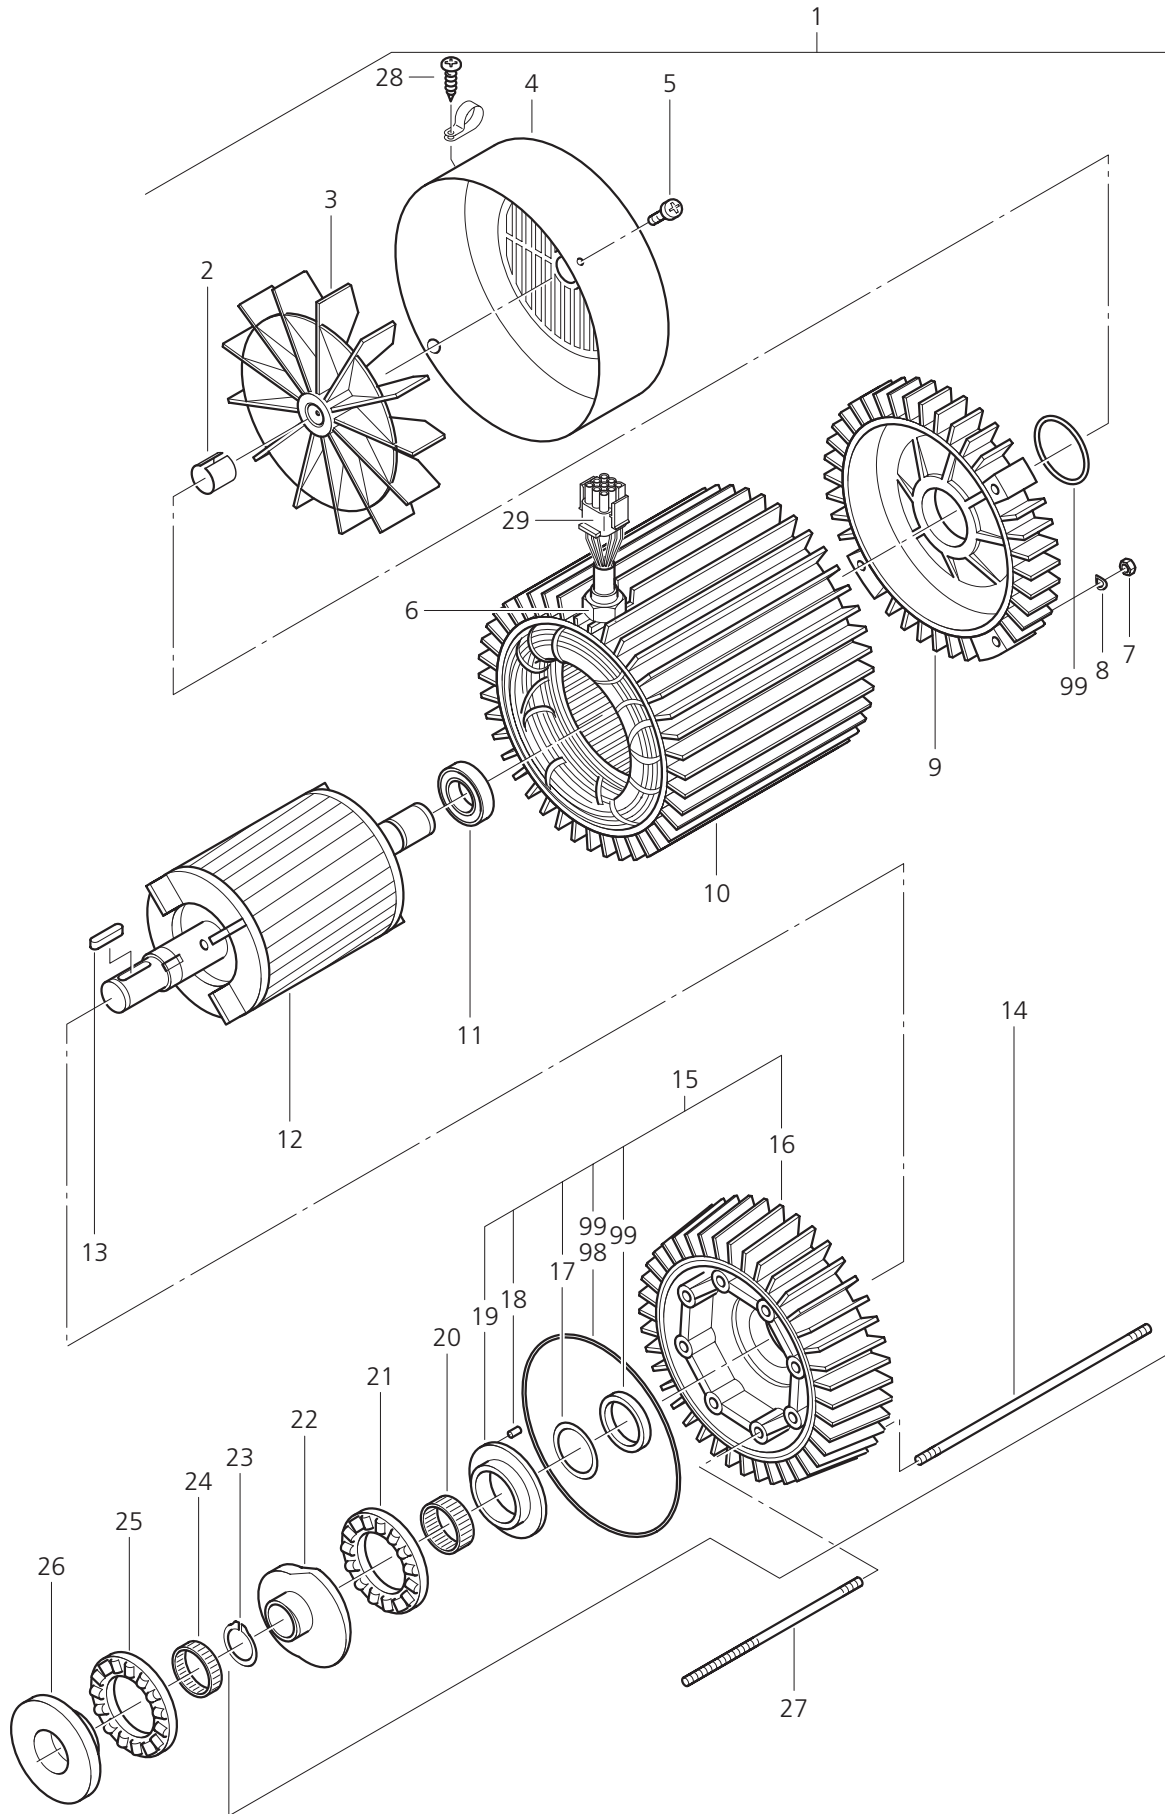

POS.	NO.	BEZEICHNUNG	DESCRIPTION	DESIGNATION
10	107120768	Stator 5,0kW 1x208-230V 60Hz	Stator	
		5,0kW 1x208-230V 60Hz		
	107120769	Stator 2,1kW 1x230 V 50Hz	Stator	
		2,1kW 1x230V 50Hz		
11	3200623	N-Lager	N-BEARING	ROULEMENT A BILLE 03VA
12	107120772	Rotor 6,5kW	Rotor 6,5kW	
	107120773	Rotor 6,5kW 575V	Rotor 6,5kW 575V	
	107120774	Rotor 5,5kW	Rotor 5,5kW	
	107120775	Rotor 5,0kW	Rotor 5,0kW	
	107120776	Rotor 2,1kW	Rotor 2,1kW	
13	3200672	Federkeil 6x6x32	KEY 6X6X32	CLAVETTE 6X6X32
14	6100711	Stehbolzen L=261mm		Entretoise L 261 mm
	6100712	Stehbolzen L=306mm		ENTRETOISE L = 306 M
15	6101750	D-Lagerdeckel	D bearing cover	CARTER DE MOTEUR
16	6101749	D-Lagerdeckel		FLASQUE CARTER
17	6100995	Scheibe		RONDELLE
18	6100996	Kegelstift		GOUPILLE-GUIDE PAR 5
19	107120703	Lagerscheibe, motorseitig		
20	3200656	NadellagerINA K 40x46x17	NEEDLE BEARING INA K	ROULEMENT A AIGUILLE
21	3200615	Axialrollenlager	Axial roller bearing	BUTEE A ROULEAUX
22	107120705	Taumelscheibe No. 1 Poseidon 720	Wobble disk	
	107120708	Taumelscheibe 5°44' ø104/ø63 No. 4 Poseidon 1150, Poseidon 1200 60Hz	Wobble disk	
	107120710	Taumelscheibe 5°81' ø104/ø63 No. 6 Poseidon 1280 60Hz,Unitor Pos.1280 60Hz	Wobble disk	
	107120715	Taumelscheibe 6°497' ø104/ø63 No. 11 Poseidon 1200 50Hz	Wobble disk	
	107120716	Taumelscheibe 6°833' ø104/ø63 No. 12 Poseidon 1280 50Hz, Unitor Pos.1280 50Hz	Wobble disk	
23	1802511	Seegering	SEGER CIRCLIP	ANNEAUX SEEGER par 10
24	3200664	Nadellager	NEEDLE BEARING	ROULEMENT A AIGUILLE
25	3200615	Axialrollenlager	Axial roller bearing	BUTEE A ROULEAUX
26	107120704	Lagerscheibe, pumpenseitig		
27	6301368	Stehbolzen		BOULON PAR 3
28	1803956	Schraube M4x12	screw M4x12	TAPTITE M 4 X 12
29	103821820	Steckergehäuse		
98	1119820	Reparatursatz für Öldichtung	Repair kit for oeldichtung	KIT JOINTS REDUIT
99	1119570	Dichtsatz	Gasket set C3	KIT JOINTS MPS