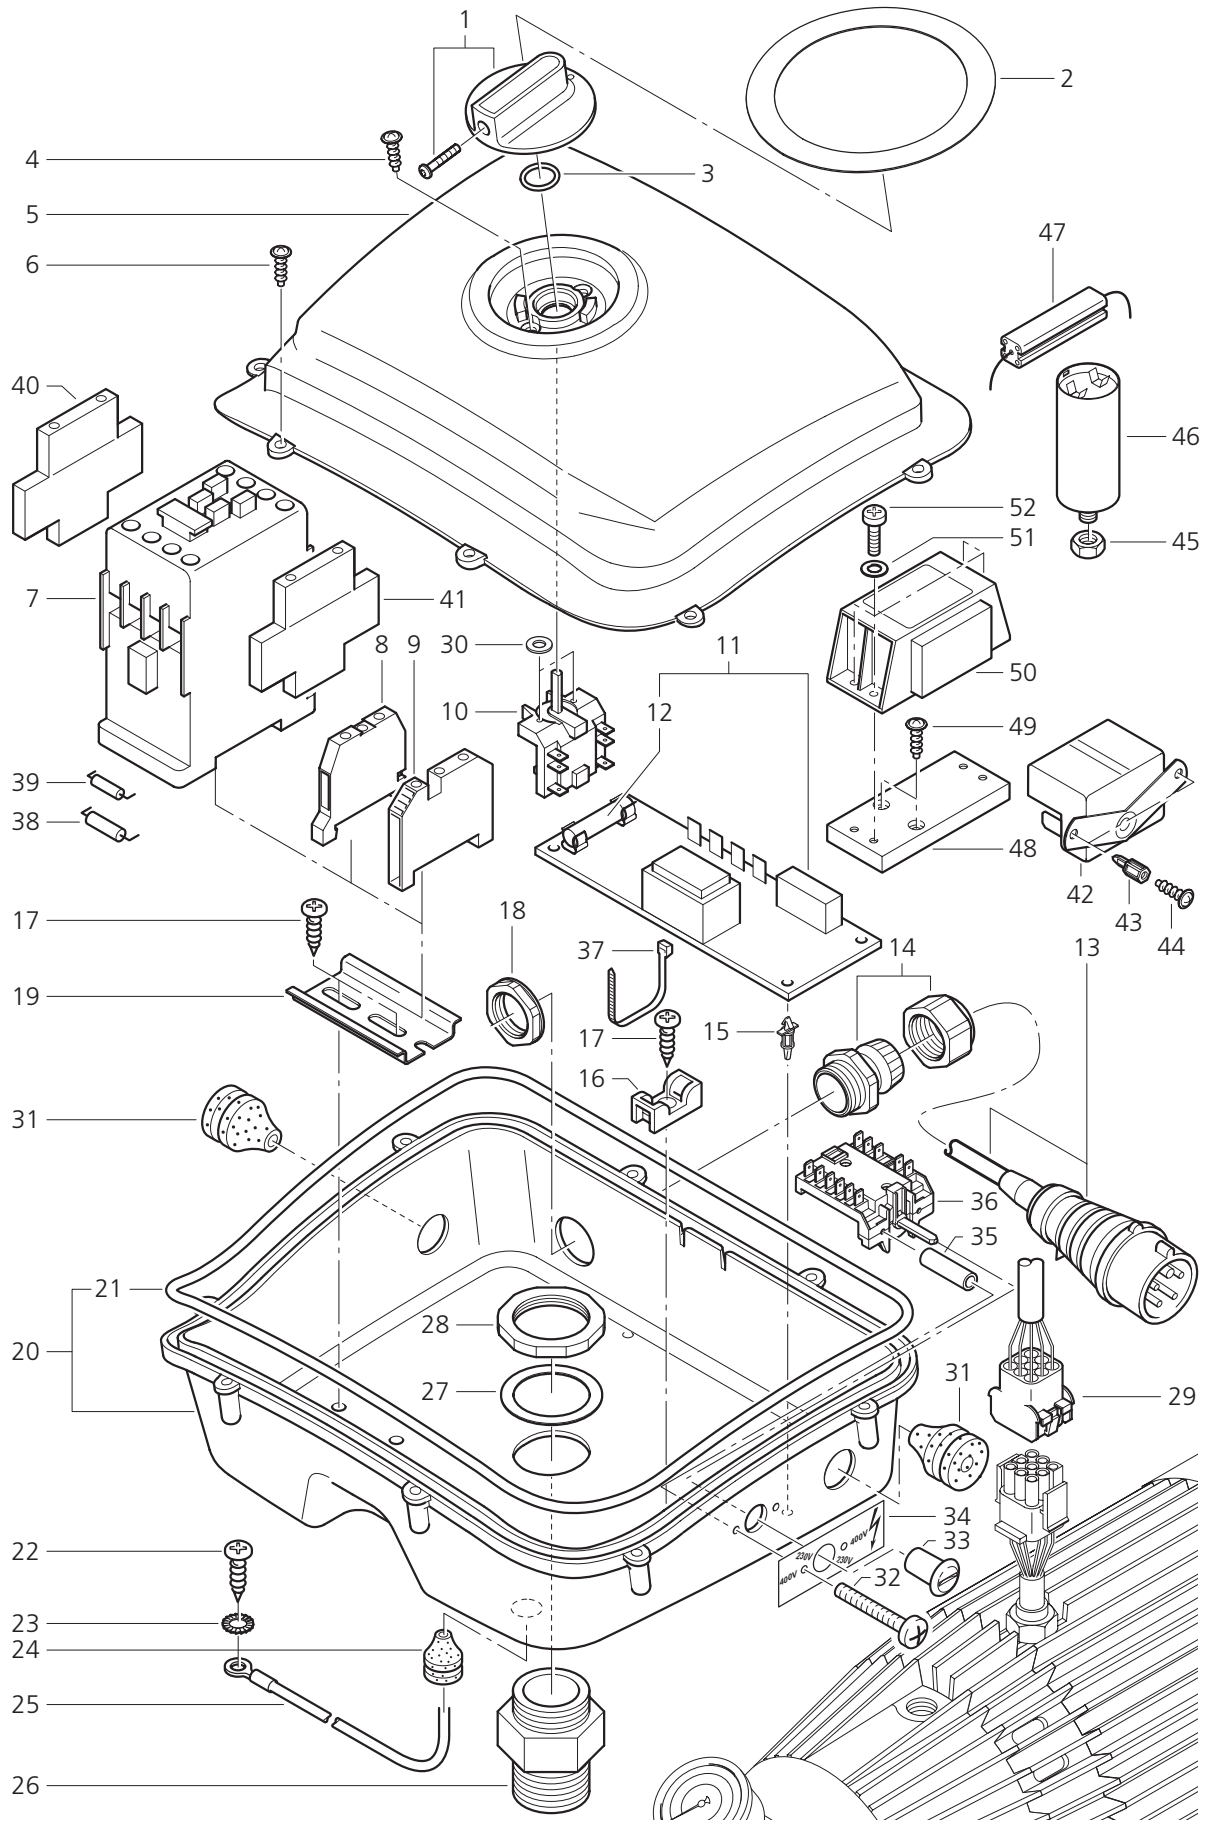

POS.	NO.	BEZEICHNUNG	DESCRIPTION	DESIGNATION
18	909100019	Mutter 6kt M20x1,5 DIN EN 50262	PA	
	909100021	Mutter 6kt M32x1,5 DIN EN 50262	PA	
		Poseidon 1280 *JP*CA*US*		
◇	19	22290	Gerätetragschiene TS35	Appliance mounting rail T Support
	20	301000188	Schaltkastenunterteil	
◇	21	50896	Dichtschnur D4,0 MEWA GUM	Packing cord D4,0 MEWA G Joint
	22	1802586	Schraube Form C M4x12 DIN 75	screw Form C M4x12 DIN VIS M4X10 PAR 10
	23	4021	Fächerscheibe -A- 4,3 DIN 6798	Serrated lock washer -A- 4,3 Rondelle évantail
	24	3803764	Stopfbuchse TET 5-7C	RUBBER SEAL TET 5-7C plus livré
	25	301000237	Leitung gnge H05V-K 2,5x600 AEH/RZ5,3	
	26	107120607	Verschraubung G1" AG - G3/4" AG	
	27	301000276	Dichtring ø 45xø 34x2,0 IT	
	28	20862	Flachmutter R1" 431 Ms	
	29	301000236	Leitung Motor 8-pol m.Stecker Poseidon Std.	
		301000294	Ltg Motor 8-pol m.Stecker	Dual-Voltage
		301000411	Ltg Motor 8-pol. 2,5qmm m.Stecker	Poseidon 1150, Poseidon 1280 *JP*
	30	301000390	Scheibe ø 4ø10x3	POM
	31	3803764	Stopfbuchse TET 5-7C	RUBBER SEAL TET 5-7C plus livré
			Poseidon 720, Poseidon 1150	
	32	40045	Linsenschraube M4 X30 H7985 ZN	nur/only Dual-Voltage
	33	64580	Drehknopf m. Münzschlitz KU	nur/only Dual-Voltage
	34	64586	Klebesch." 230-400V Umschaltung" 74x28	nur/only Dual-Voltage
		64787	Klebesch." 220-440V Umschaltung 74x28	nur/only Dual-Voltage
	35	64581	Rohr Ø10 x ø4 x 20	nur/only Dual-Voltage
	36	301000293	Drehschalter Stern-Dreieck 16A 8Kontakte	nur/only Dual-Voltage
	37	4059	Kabelband 3,6x1,1x110 PA	CABLE STRAP Attache pour câbles
	38	7180291	Entstörkondensator 0,68µF kpl. m.Ltg.	Poseidon 1150
	39	301000074	Widerstand 470 ohm 3W	nur/only Dual-Voltage
◇	ACHTUNG! - Meterware - Bitte bei Bestellung gewünschte Länge angeben!			
◇	ATTENTION! - Lengths in metres - Please indicate required length when ordering!			
◇	ATTENTION! - Longueurs par mètre - Préciser la longueur à la commande!