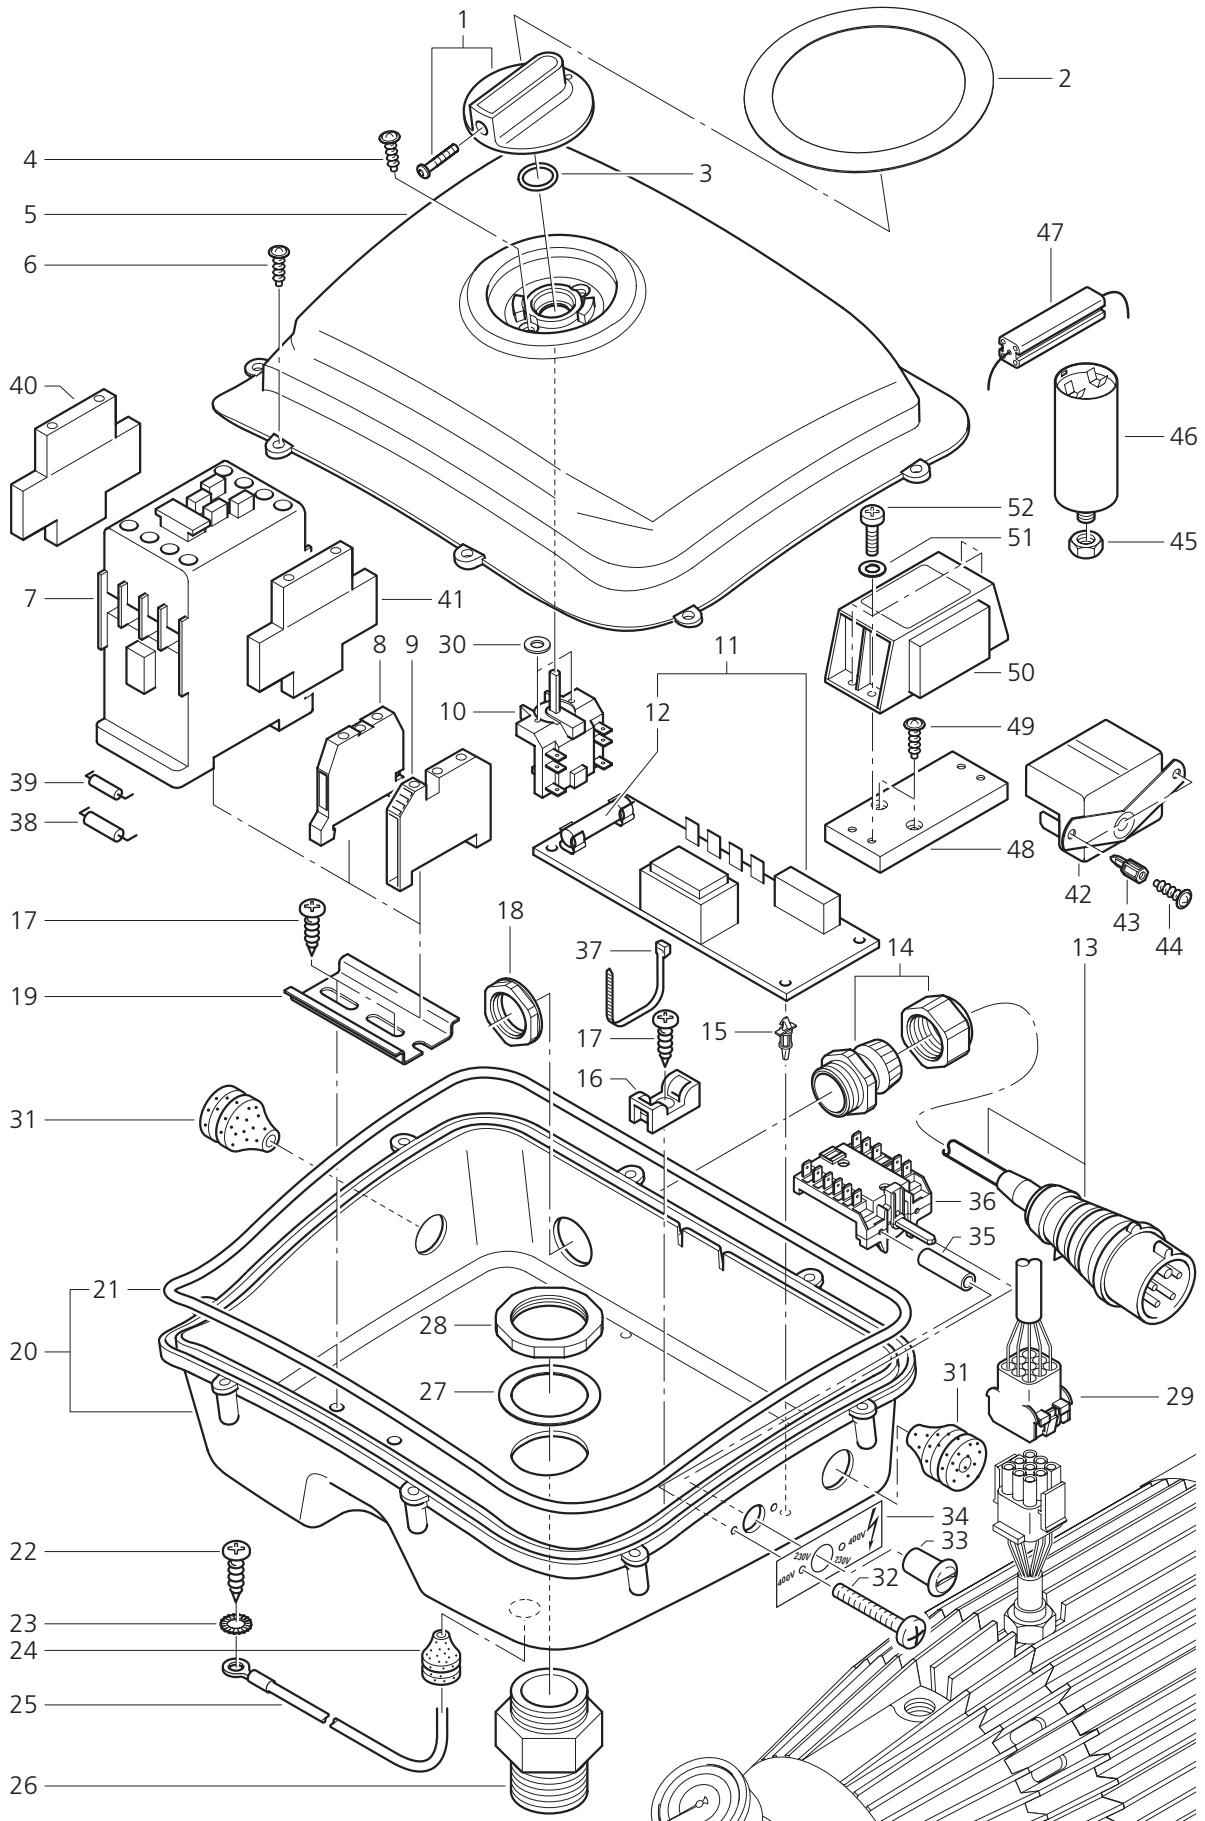

POS.	NO.	BEZEICHNUNG	DESCRIPTION	DESIGNATION
10	107120768	Stator 5,0kW 1x208-230V 60Hz	Stator	
		5,0kW 1x208-230V 60Hz		
	107120769	Stator 2,1kW 1x230 V 50Hz	Stator	
		2,1kW 1x230V 50Hz		
11	3200623	N-Lager	N-BEARING	ROULEMENT A BILLE 03VA
12	107120772	Rotor 6,5kW	Rotor 6,5kW	
	107120773	Rotor 6,5kW 575V	Rotor 6,5kW 575V	
	107120774	Rotor 5,5kW	Rotor 5,5kW	
	107120775	Rotor 5,0kW	Rotor 5,0kW	
	107120776	Rotor 2,1kW	Rotor 2,1kW	
13	3200672	Federkeil 6x6x32	KEY 6X6X32	CLAVETTE 6X6X32
14	6100711	Stehbolzen L=261mm		Entretoise L 261 mm
	6100712	Stehbolzen L=306mm		ENTRETOISE L = 306 M
15	6101750	D-Lagerdeckel	D bearing cover	CARTER DE MOTEUR
16	6101749	D-Lagerdeckel		FLASQUE CARTER
17	6100995	Scheibe		RONDELLE
18	6100996	Kegelstift		GOUPILLE-GUIDE PAR 5
19	107120703	Lagerscheibe, motorseitig		
20	3200656	NadellagerINA K 40x46x17	NEEDLE BEARING INA K	ROULEMENT A AIGUILLE
21	3200615	Axialrollenlager	Axial roller bearing	BUTEE A ROULEAUX
22	107120705	Taumelscheibe No. 1 Poseidon 720	Wobble disk	
	107120708	Taumelscheibe 5°44' ø104/ø63 No. 4 Poseidon 1150, Poseidon 1200 60Hz	Wobble disk	
	107120710	Taumelscheibe 5°81' ø104/ø63 No. 6 Poseidon 1280 60Hz,Unitor Pos.1280 60Hz	Wobble disk	
	107120715	Taumelscheibe 6°497' ø104/ø63 No. 11 Poseidon 1200 50Hz	Wobble disk	
	107120716	Taumelscheibe 6°833' ø104/ø63 No. 12 Poseidon 1280 50Hz, Unitor Pos.1280 50Hz	Wobble disk	
23	1802511	Seegering	SEGER CIRCLIP	ANNEAUX SEEGER par 10
24	3200664	Nadellager	NEEDLE BEARING	ROULEMENT A AIGUILLE
25	3200615	Axialrollenlager	Axial roller bearing	BUTEE A ROULEAUX
26	107120704	Lagerscheibe, pumpenseitig		
27	6301368	Stehbolzen		BOULON PAR 3
28	1803956	Schraube M4x12	screw M4x12	TAPTITE M 4 X 12
29	103821820	Steckergehäuse		
98	1119820	Reparatursatz für Öldichtung	Repair kit for oeldichtung	KIT JOINTS REDUIT
99	1119570	Dichtsatz	Gasket set C3	KIT JOINTS MPS