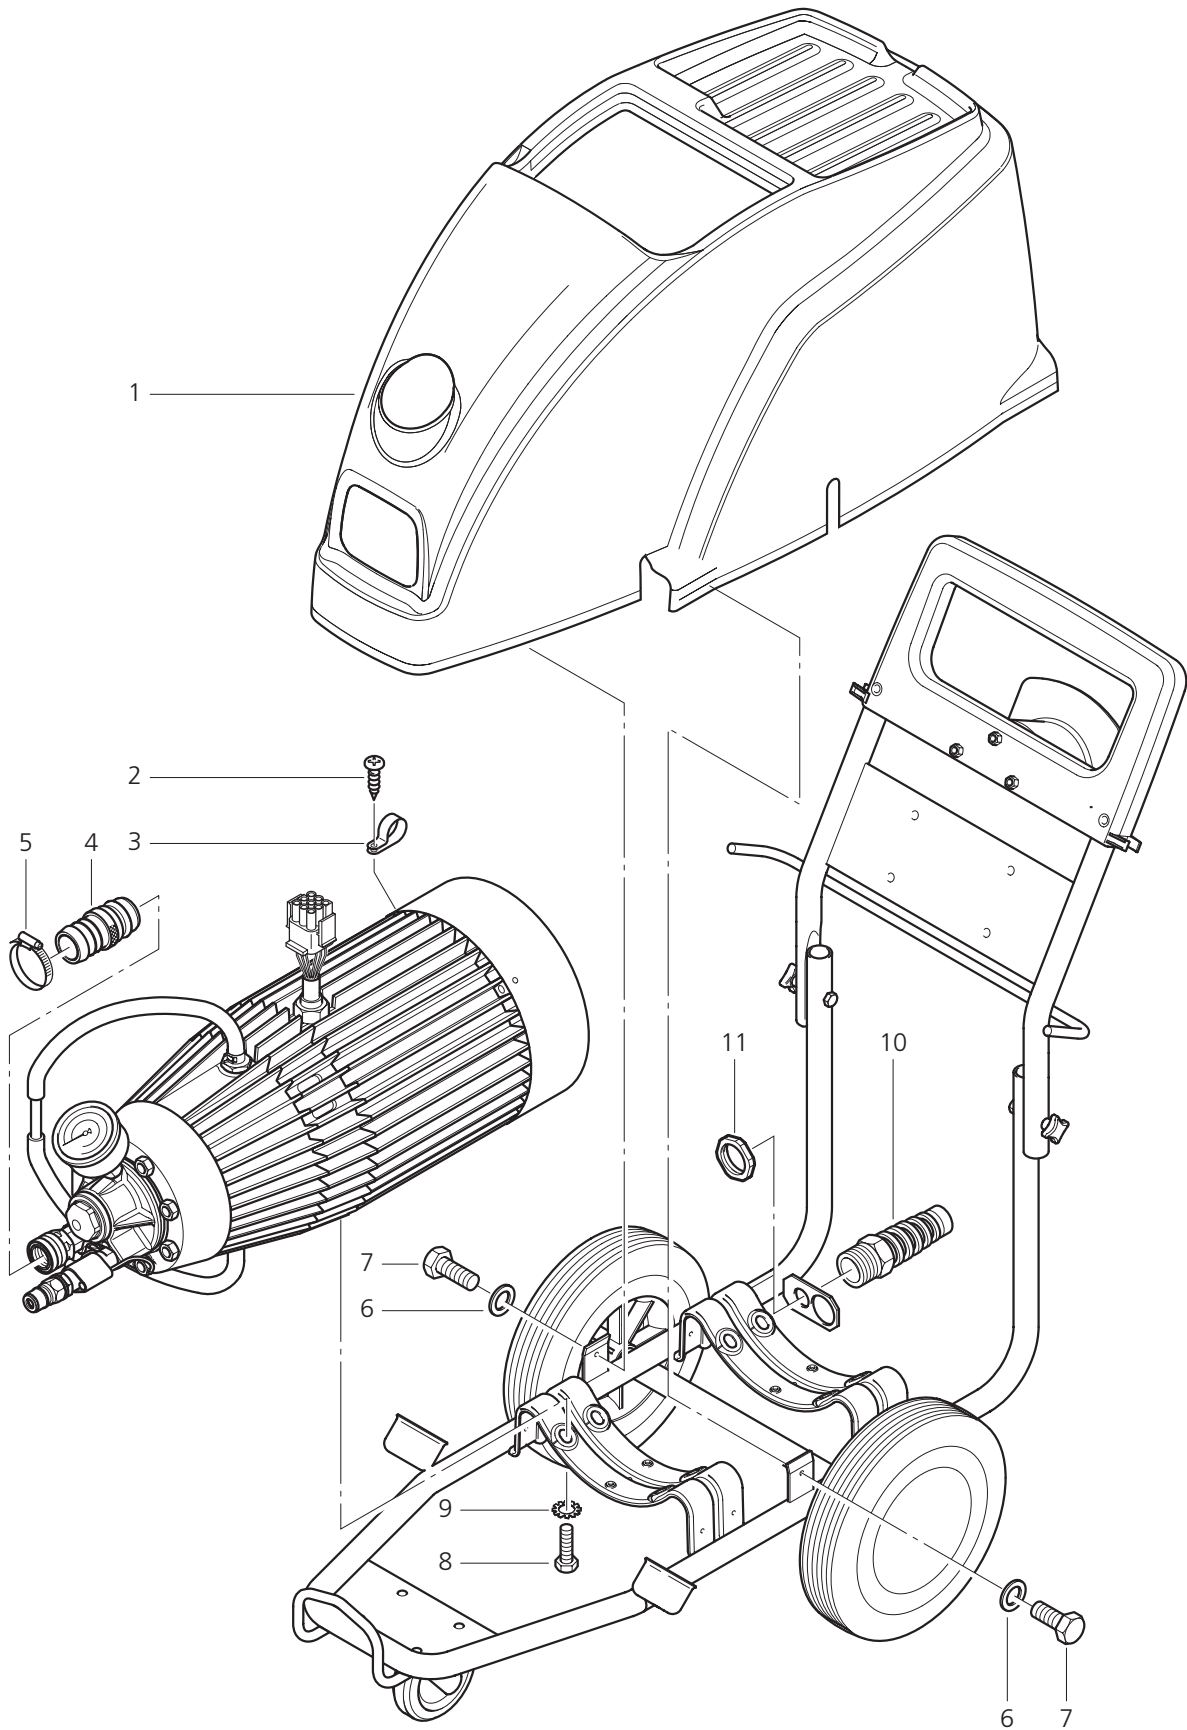

Ersatzteile auf [www.gluesing.net](http://www.gluesing.net)

**WAP  
KEW**

**TECHNOLOGIES**

POS.	NO.	BEZEICHNUNG	DESCRIPTION	DESIGNATION
1	301000258	Haube		
2	1803956	Schraube M4x12	screw M4x12	TAPTITE M 4 X 12
3	4887	Kabelschelle RSGU 13/15	CABLE CLIP	BRIDE
	8295	Kabelschelle 15/18		
		Poseidon 1150, Poseidon 1280 *JP*		
4	1600659	Nippel für Schnellkupplung	Nipple	RACCORD RAPIDE MALE/M/
	1605955	Nippel für Schnellkupplung N.d	Nipple	RACCORD EAU
		Poseidon 1150, Poseidon 1280 *US*CA*		
5	8298	Schlauchschelle SGL 16-27	Hose clip 16-27/9	Collier
6	14805	Scheibe 6,4x1,6 A 9021 VA	Washer 6,4x1,6 A 9021 V/	Rondelle A6,4 DIN 9021 A2
	1814617	Scheibe PA		
7	24355	Zylinderschraube M6x16 DIN 912	Socket head cap screw M6x	Vis cylindrique M6x16 DIN 9
	6201139	Schraube VA		
8	1802651	Schraube Form D M10x20 DIN 7!	screw Form D M10x20	DIN VIS
9	10204	Fächerscheibe A10,5 DIN 6798	Serrated lock washer A10,5	Rondelle
10	909100016	Kabelverschr. M32x1,5 m. Knickschutz sw		
		Poseidon 1280 *JP*CA*US*		
	909100043	Kabelverschr. M20x1,5 m. Knickschutz sw		
11	909100019	Mutter 6kt M20x1,5 DIN EN 50262	PA	
	909100021	Mutter 6kt M32x1,5 DIN EN 50262	PA	
		Poseidon 1280 *JP*CA*US*		