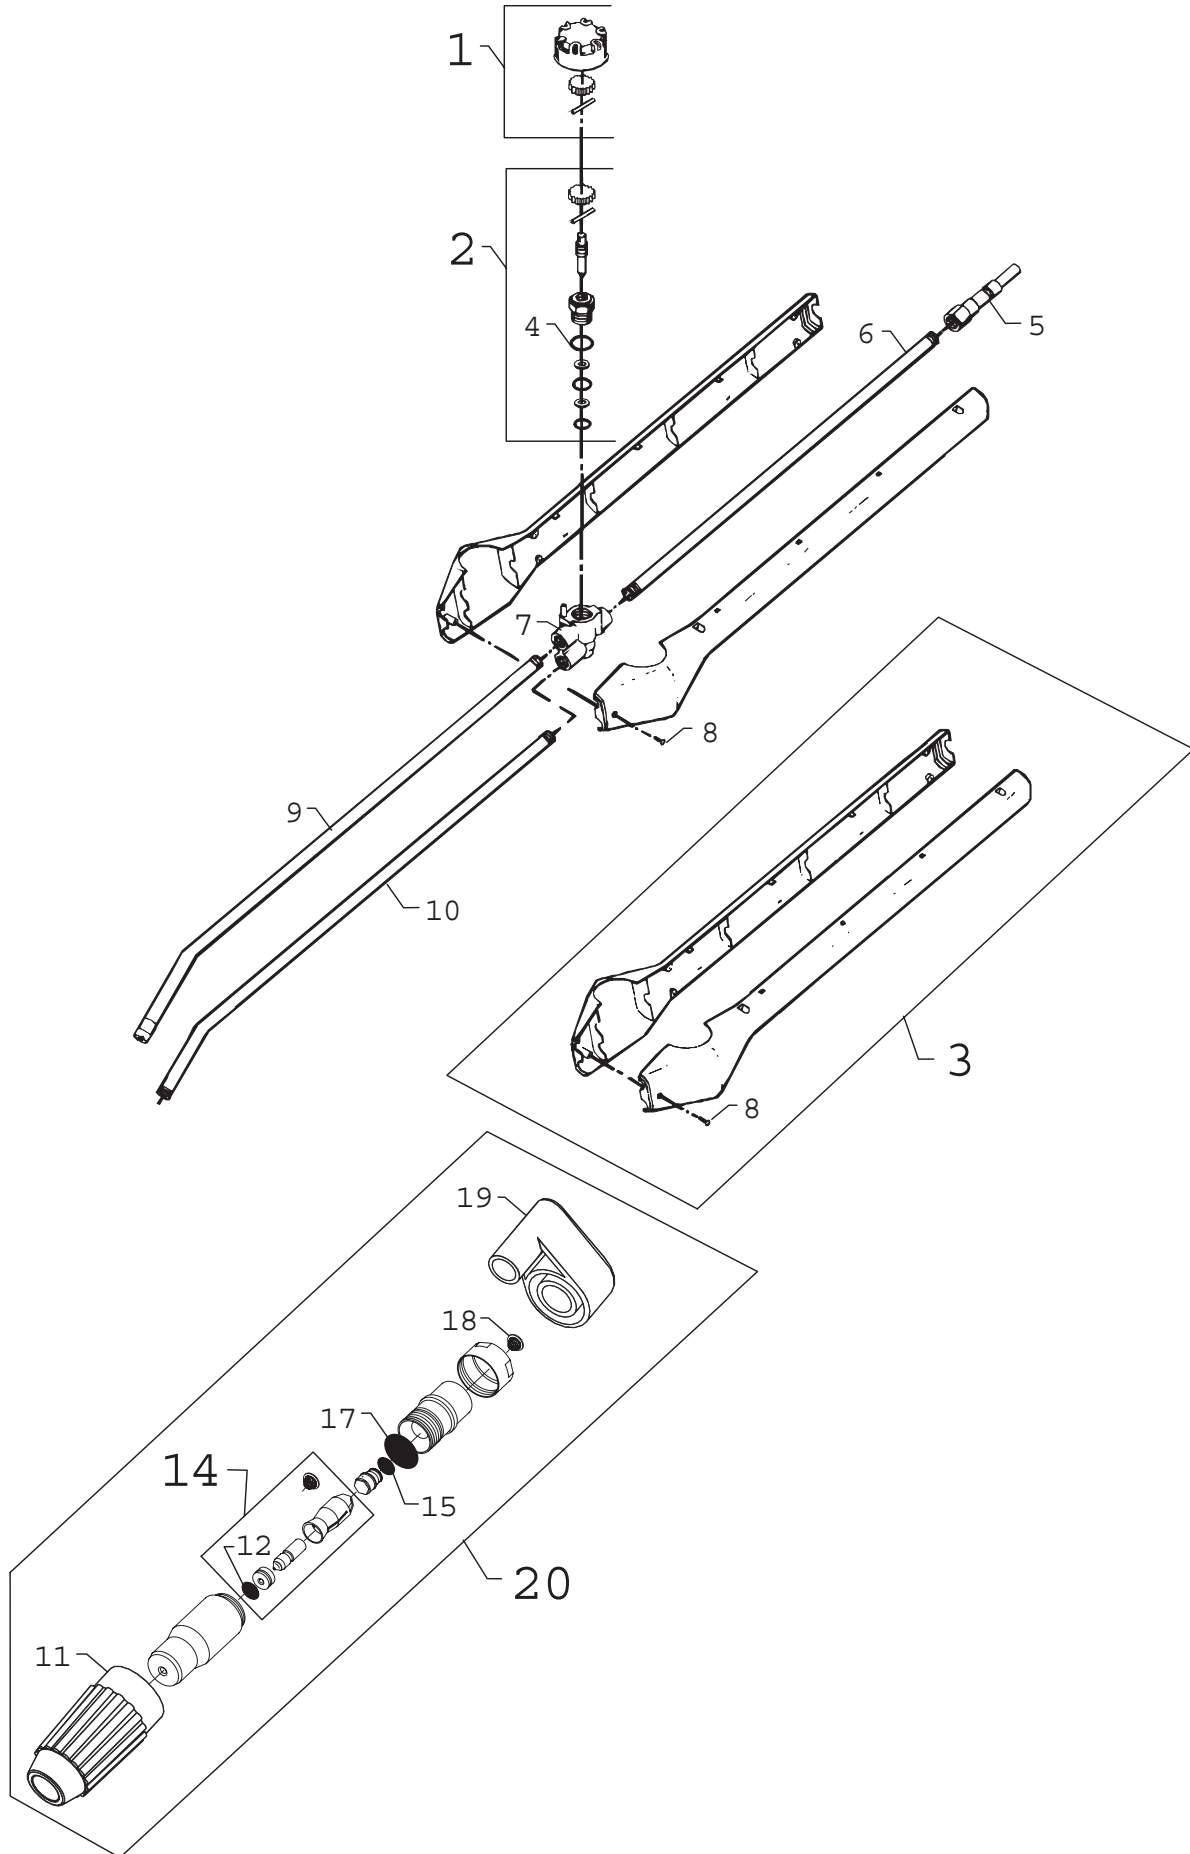

POS.	NO.	BEZEICHNUNG	DESCRIPTION	DESIGNATION
1	6408000	Drehknopf,kompl.	Rotary knob assembly	BOUTON MARCHE/ARRET, C
2	6408001	Spindel,kompl.		BROCHE COMPLET
3	1119830	Reparatursatz für Sprührohrschale	Repair kit for Spruehrohrsc	KIT REPARATION LANCE "EN
4	3000064	O-Ring 14,1 x1,6 SMS 1586	O-Ring 14,1 x1,6 SMS 15	JOINTS TORIQUE PAR 10
5	1609325	Nippel für Sprührohr-Schnellkupp	Nipple	ADAPTATEUR DE LANCE RF
6	2406500	Einlassrohr	Inlet pipe	TUBE
7	6408002	Gehäuse f.Sprührohr,kompl.	Housing for spray tube, con	VANNE DOUBLE VOIE
8	1814585	Schraube EJOT- K30x12 T10 WN	screw EJOT- K30x12 T10 W	VIS PT PAR 20
9	6408008	Niederdruckrohr m, Düse		TUYAU BP
10	2406421	Hochdruckrohr, Powersp, PLUS		Tuyau haut pression, Pow.PL
11	6401940	Düsenmantel		
12	3004252	O-Ring 10x2 NITRIL 90SH	O-Ring 10x2 NITRIL 90SH	Joint torique 10x2 NITRIL 90
14	6408042	Rep, satz Rotor/Sitz 06 Düse 06, grün	repair kit	KIT DE REP., ROTOR/SIEGE 0
15	3004252	O-Ring 10x2 NITRIL 90SH	O-Ring 10x2 NITRIL 90SH	Joint torique 10x2 NITRIL 90
17	3004293	O-Ring 25,07x2,62 90SH NITRIL	O-Ring 25,07x2,62 90SH N	Joint torique 25.07x2.62 90
18	6408019	Filter	Filter	Filtre
19	6401935	Düsenmarkierungsring grün		
20	6408024	Düsenkopf grün, 06 Düse 06, grün	Nozzle head green, 06	POWERSPEED VARIO 06 SEU