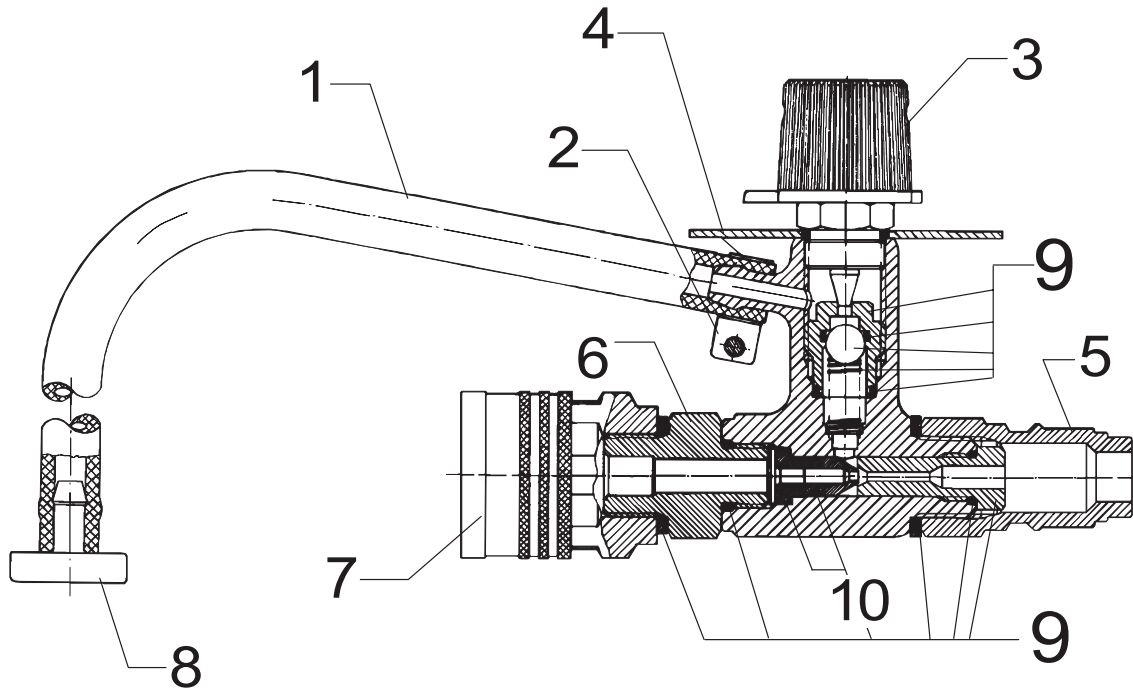

POS.	NO.	BEZEICHNUNG	DESCRIPTION	DESIGNATION
◇	1	5206636	Schlauch D6/D10	
	2	1810084	Schlauchselle ø10,8-12,3x 5,8	HOSE CLIP COLLIER SER.10,8/12,3 PAR
	3	6101778	Spindel kompl.	AXE COMP.
	4	6400363	Skalenplatte	Echelle
	5	1603101	Nippel für Schnellkupplung RF	Nipple EMBOUT MALE 3/8 FEMELLE
	6	6150675	Stutzen	SOCKET RACCORD
	7	106402075	Schnellkupplung kpl.	
	8	6400240	Filter	Filter FILTRE DE CHEMIE
	9	1119107	Rep.satz Schauminj.	repair kit KIT INJECTEUR MOUSSE
	10	1119815	Rep.satz Düse m.O-Ring	repair kit KIT BUSE + JOINT TORIQUE
		6401244	Schauminjektor	INJECTEUR MOUSSE
◇ ACHTUNG! - Meterware - Bitte bei Bestellung gewünschte Länge angeben!				
◇ ATTENTION! - Lengths in metres - Please indicate required length when ordering!				
◇ ATTENTION! - Longueurs par mètre - Préciser la longueur à la commande!