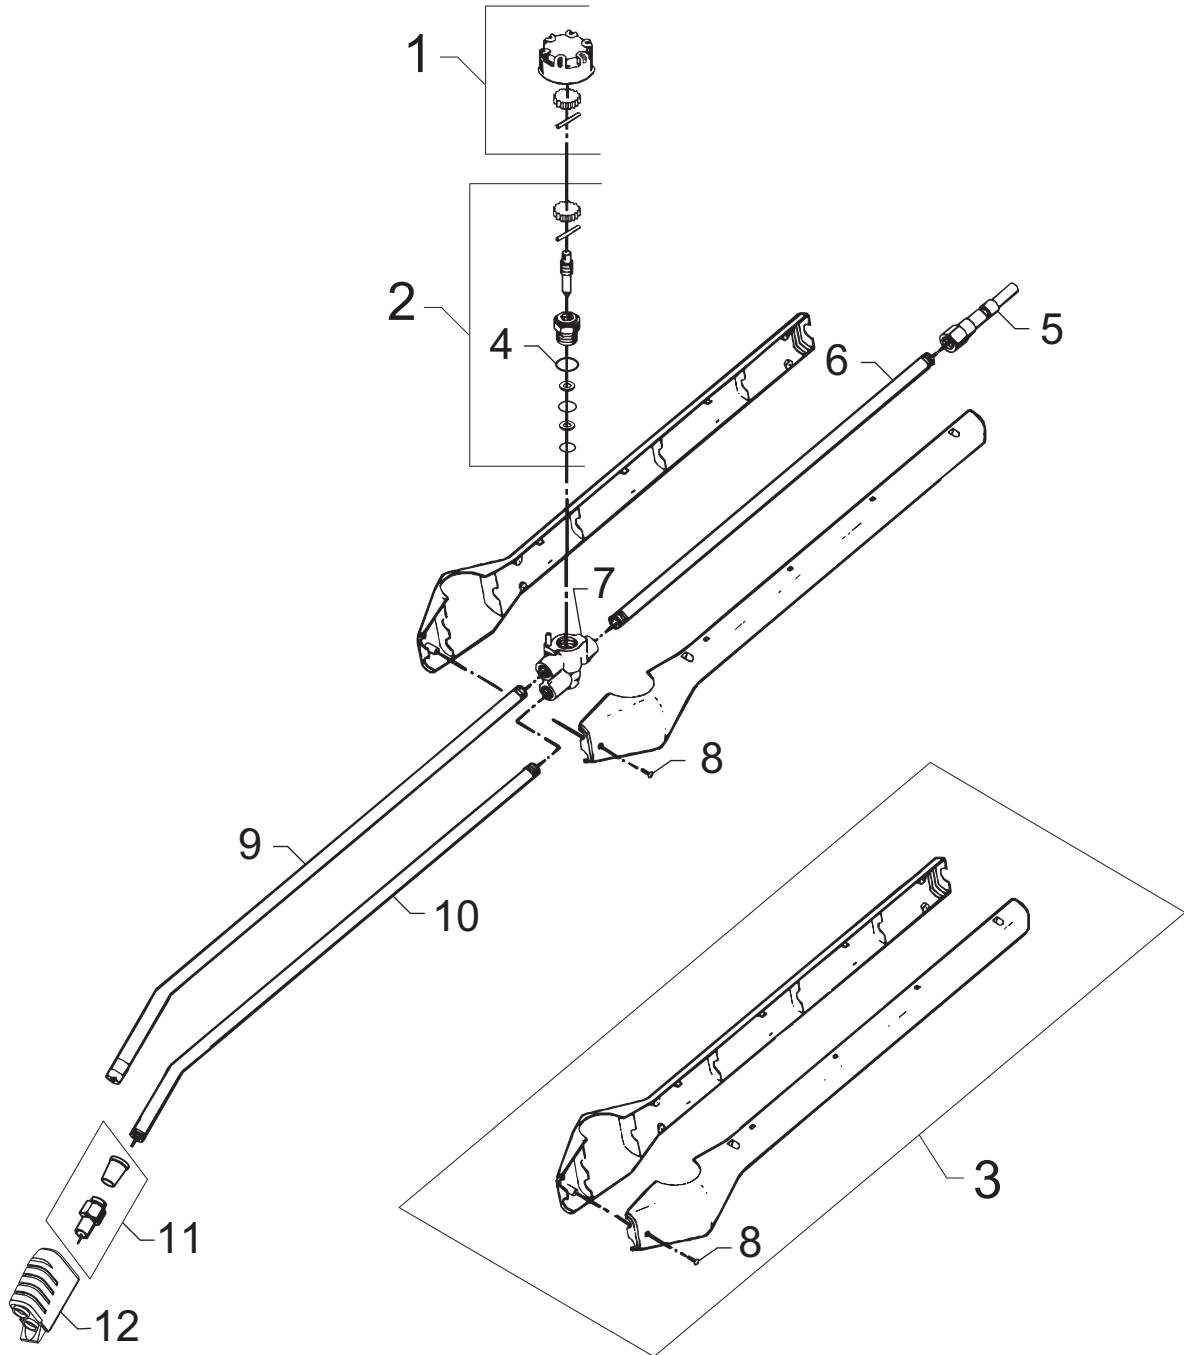

POS.	NO.	BEZEICHNUNG	DESCRIPTION	DESIGNATION
1	6408000	Drehknopf,kompl.	Rotary knob assembly	BOUTON MARCHE/ARRET, C
2	6408001	Spindel,kompl.		BROCHE COMPLET
3	1119830	Reparatursatz für Sprührohrschale	Repair kit for Spruehrohrsc	KIT REPARATION LANCE "EN
4	3000064	O-Ring 14,1 x1,6 SMS 1586	O-Ring 14,1 x1,6 SMS 15	JOINTS TORIQUE PAR 10
5	1609325	Nippel für Sprührohr-Schnellkupp	Nipple	ADAPTATEUR DE LANCE RF
6	2406500	Einlassrohr	Inlet pipe	TUBE
	2406501	Einlaßrohr RF Stahl rostfrei	INLET TUBE SS	Tube d'admission inox
7	6408002	Gehäuse f.Sprührohr,kompl.	Housing for spray tube, con	VANNE DOUBLE VOIE
8	1814585	Schraube EJOT- K30x12 T10 WN	screw EJOT- K30x12 T10 W	VIS PT PAR 20
9	6408003	Niederdruckrohr,mit Düse		TUYAU BASSE PRESSION, A.
	6408004	Niederdruckrohr, mit Düse RF Stahl rostfrei		TUYAU BASSE PRESSION AVI
10	2406262	Druckrohr	Pressure pipe	TUYAU
	2406348	Hochdruckrohr,RF Stahl rostfrei	HIGH PRESSURE TUB,SS	TUYAU HAUTE PRESSION, IN
11	1119382	Hochdruckdüse 06 grün 06; grün		Buse, haute pression 06 vert
	2802656	HD-Düse 15055 055, rot	HP nozzle 15055 "Tornado	BUSE LKT 1/4F 15055
12	6124200	Düsenmantel fuer Tornado	Nozzle shell for Tornado	PROTECTEUR BUSE
	6401197	Sprührohr 06 "Tornado" 1000 mm; Düse 06, grün		DOUBLE LANCE LKT 06
	6401204	Sprührohr RF 06 "Tornado" 1000 mm; Düse 06, grün, Stahl rostfrei		DOUBLE LANCE LKT INOX 15
	6401213	Sprührohr mit 055 Düse "Tornado" 1000 mm, Düse 055, rot		LANCE TORNADO