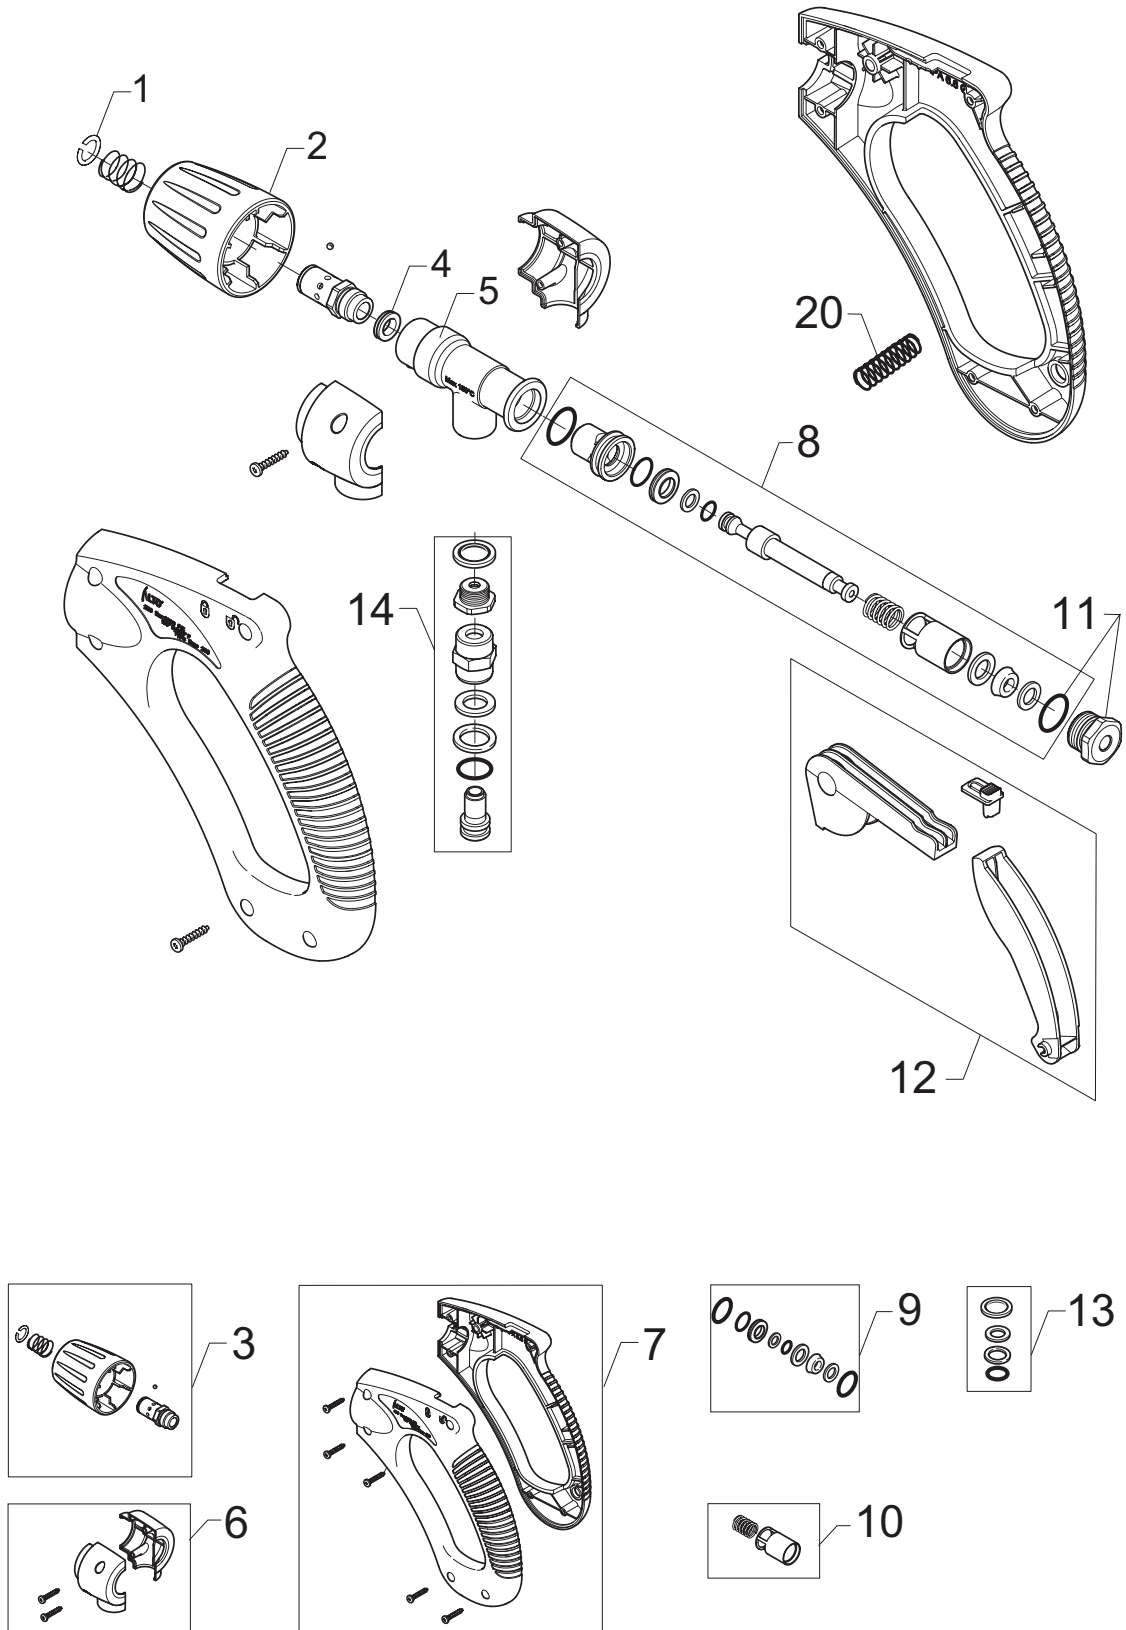

POS.	NO.	BEZEICHNUNG	DESCRIPTION	DESIGNATION
1	1800192	Sicherungsscheibe 18,2x2 RF	CIRCLIP	JOINT DE SERRAGE (15
2	106402460	Bajonett Anschluß vorm.		
3	101119483	Rep.Satz Verriegelung		
4	103004330	Manschette U- ø12,0/ø18,0x4,4	EMP70	
5	106402451	Ventilgehäuse		
6	101119481	Rep.Satz Schalen f.Ventilgehäuse		
7	101119480	Rep.Satz Griff		
8	101119486	Rep.Satz Ventil f.Pistole		
9	101119488	Rep.Satz O-Ringe f.Ventil		
10	101119489	Rep.Satz Hülse u. Feder		
11	101119487	Rep.Satz Stopfen m.O-Ring		
12	101119482	Rep.Satz Hebel f.Pistole		
13	101119485	Rep.Satz Gelenkdichtungen		
14	101119484	Rep.Satz Gelenk f.Pistole		
20	106402459	Druckfeder 0,9x9,0x40,0		
	106402070	Pistole "ERGO 3000"