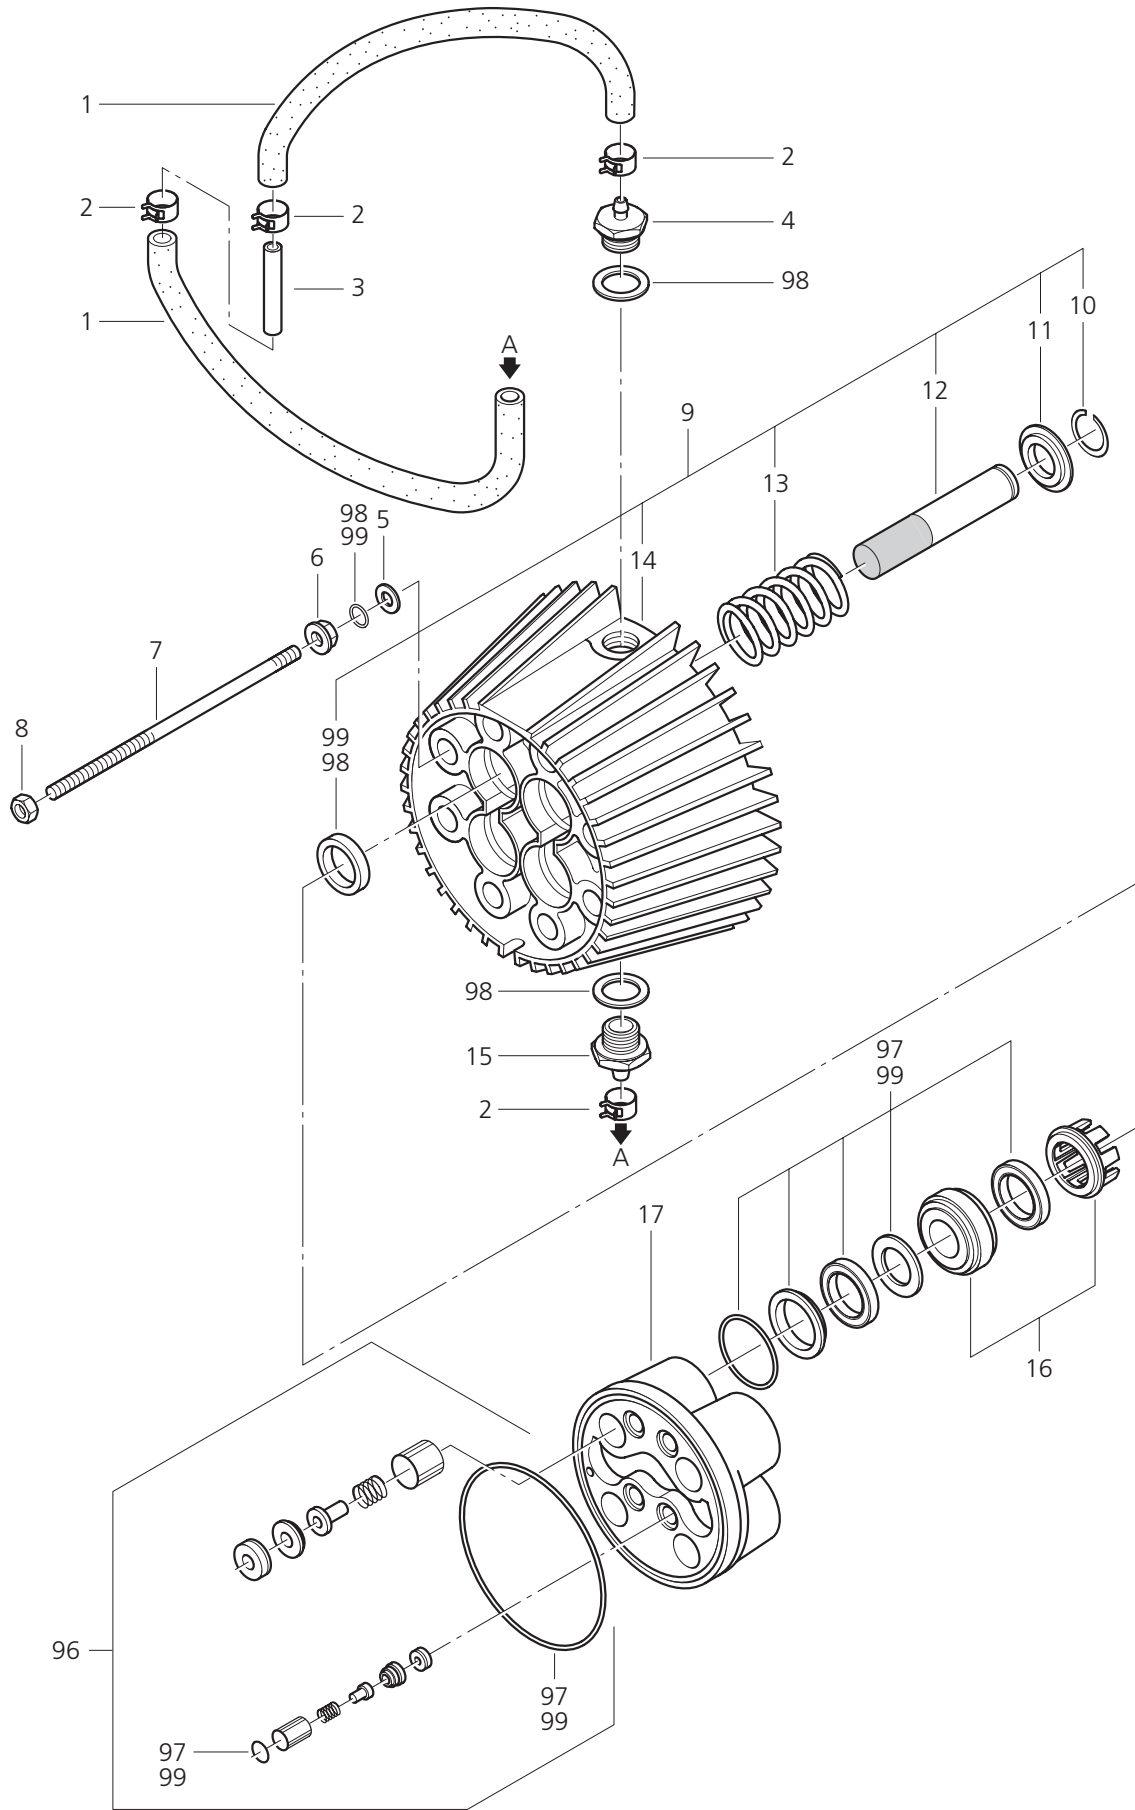

POS.	NO.	BEZEICHNUNG	DESCRIPTION	DESIGNATION
◇	1	5226220	Gummischlauch Ø6 x 2,5 MEWA	Rubber hose Ø6 x 2,5 MEWA
	2	101814679	Spannband ø12 St	
	3	102406545	Rohr 8x1 x 65 KU	
	4	107120313	Schlauchtülle DN 6 R1/2 " Ms	
	5	6100718	Scheibe	RONDELLES PAR 20
	6	6100719	Druckring	Pressure ring ANNEAU D' ARRET
	7	6301368	Stehbolzen	BOULON PAR 3
	8	1800465	Mutter M10 -8 ISO 4032 St-zn	Nut M10 -8 ISO 4032 ECROU (1101240)
	9	6300071	Zylinderblock, kompl.	Cylinder block assembly CARTER CYLINDRE COMPLETE
	10	1802529	Sicherungsring Ø24	LOCK RING SW24 RONDELLE ARRET SW PAR 10
	11	6100666	Ring f. Rückzugfeder	Ring ANNEAU P. RESSORT DE
	12	6301166	Keramischer Druckkolben	PISTON EN CERAMIQUE
	13	102602517	Zugfeder 4,3x41x61,5 St	
	14	6100610	Zylinderblock	Cylinder block CARTER CYLINDER
	15	107120314	Schlauchtülle DN 6 R3/8 " Ms	
	16	107120700	Rep.Satz Druckring kpl.	
	17	6301335	Zylinderkopf	Cylinder head C3 CORPS DE CLAPETS
	96	1119195	Reparatursatz für Ein-Auslass-Ven	Repair kit for Ein-Auslass-V KIT CLAPETS C3KA
		1119310	Ventilsystem Poseidon 720	VALVE SYSTEM 02/A2/03 KIT CLAPETS COMPLET 02/A2/03
	97	1119571	Dichtsatz	Gasket set (red.) MPS KIT JOINTS C3KA
	98	1119820	Reparatursatz für Öldichtung	Repair kit for oeldichtung KIT JOINTS REDUIT
	99	1119570	Dichtsatz	Gasket set C3 KIT JOINTS MPS
◇	ACHTUNG! - Meterware - Bitte bei Bestellung gewünschte Länge angeben!			
◇	ATTENTION! - Lengths in metres - Please indicate required length when ordering!			
◇	ATTENTION! - Longueurs par mètre - Préciser la longueur à la commande!