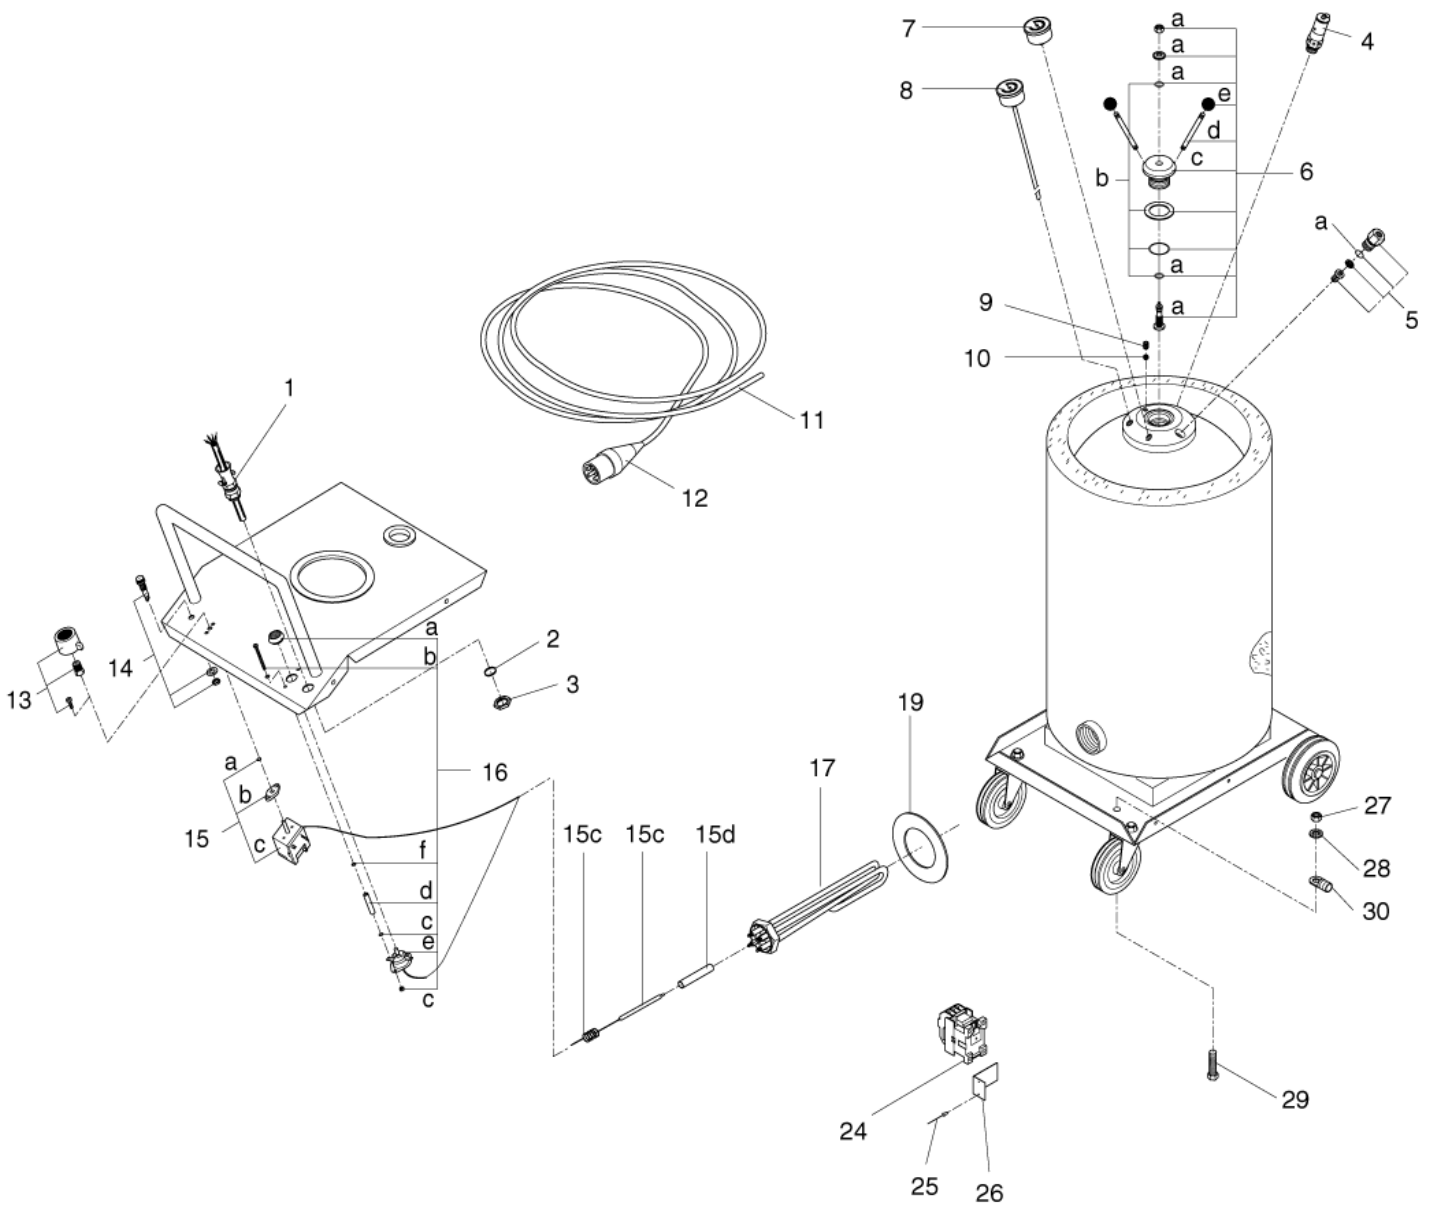

Übersicht

BW24, BW35

17-12-2012

ET-Liste-Nr.

BW02

5

Pos	Artikelnr.	Me	Beschreibung	
44	G080114	2	Scheibe M6	
45	G070168	2	SET SCREW, M6X16 nicht mehr lieferbar	
46	G211662	1	PRESSURE TANK nicht mehr lieferbar	BW36
46	G211669	1	PRESSURE TANK, 18L nicht mehr lieferbar	BW24
47	G181129	1	Mutter 36X8	
48	G181462	1	PLUG, 128,3 X 10 nicht mehr lieferbar	
49	G300106	1	Überleitungen, max. 6 bar	
50	107101188	1	CABLE HOLDER	
51	G051087	1	Rohr für Gestell nicht mehr lieferbar	
52	107101190	1	BUSHING.	
53	G302123	2	TRANSFERS WAP/KEW TECHNOL nicht mehr lieferbar	
54	G110221	1	Schlauch 1/4"X2000	
55	G030548	1	Reduziernippel 1/4"X3/8"	
56	2400125	1	Knickschutz f. Pistole "ER GO 3000"	
57	1609325	1	Nippel Sprührohr-Schnell kupplung	
58	2800001	1	Brausdüse	
59	106402190	1	Pistole mit Drehverriegel ERGO 3000	
60	101609367	1	Filter	