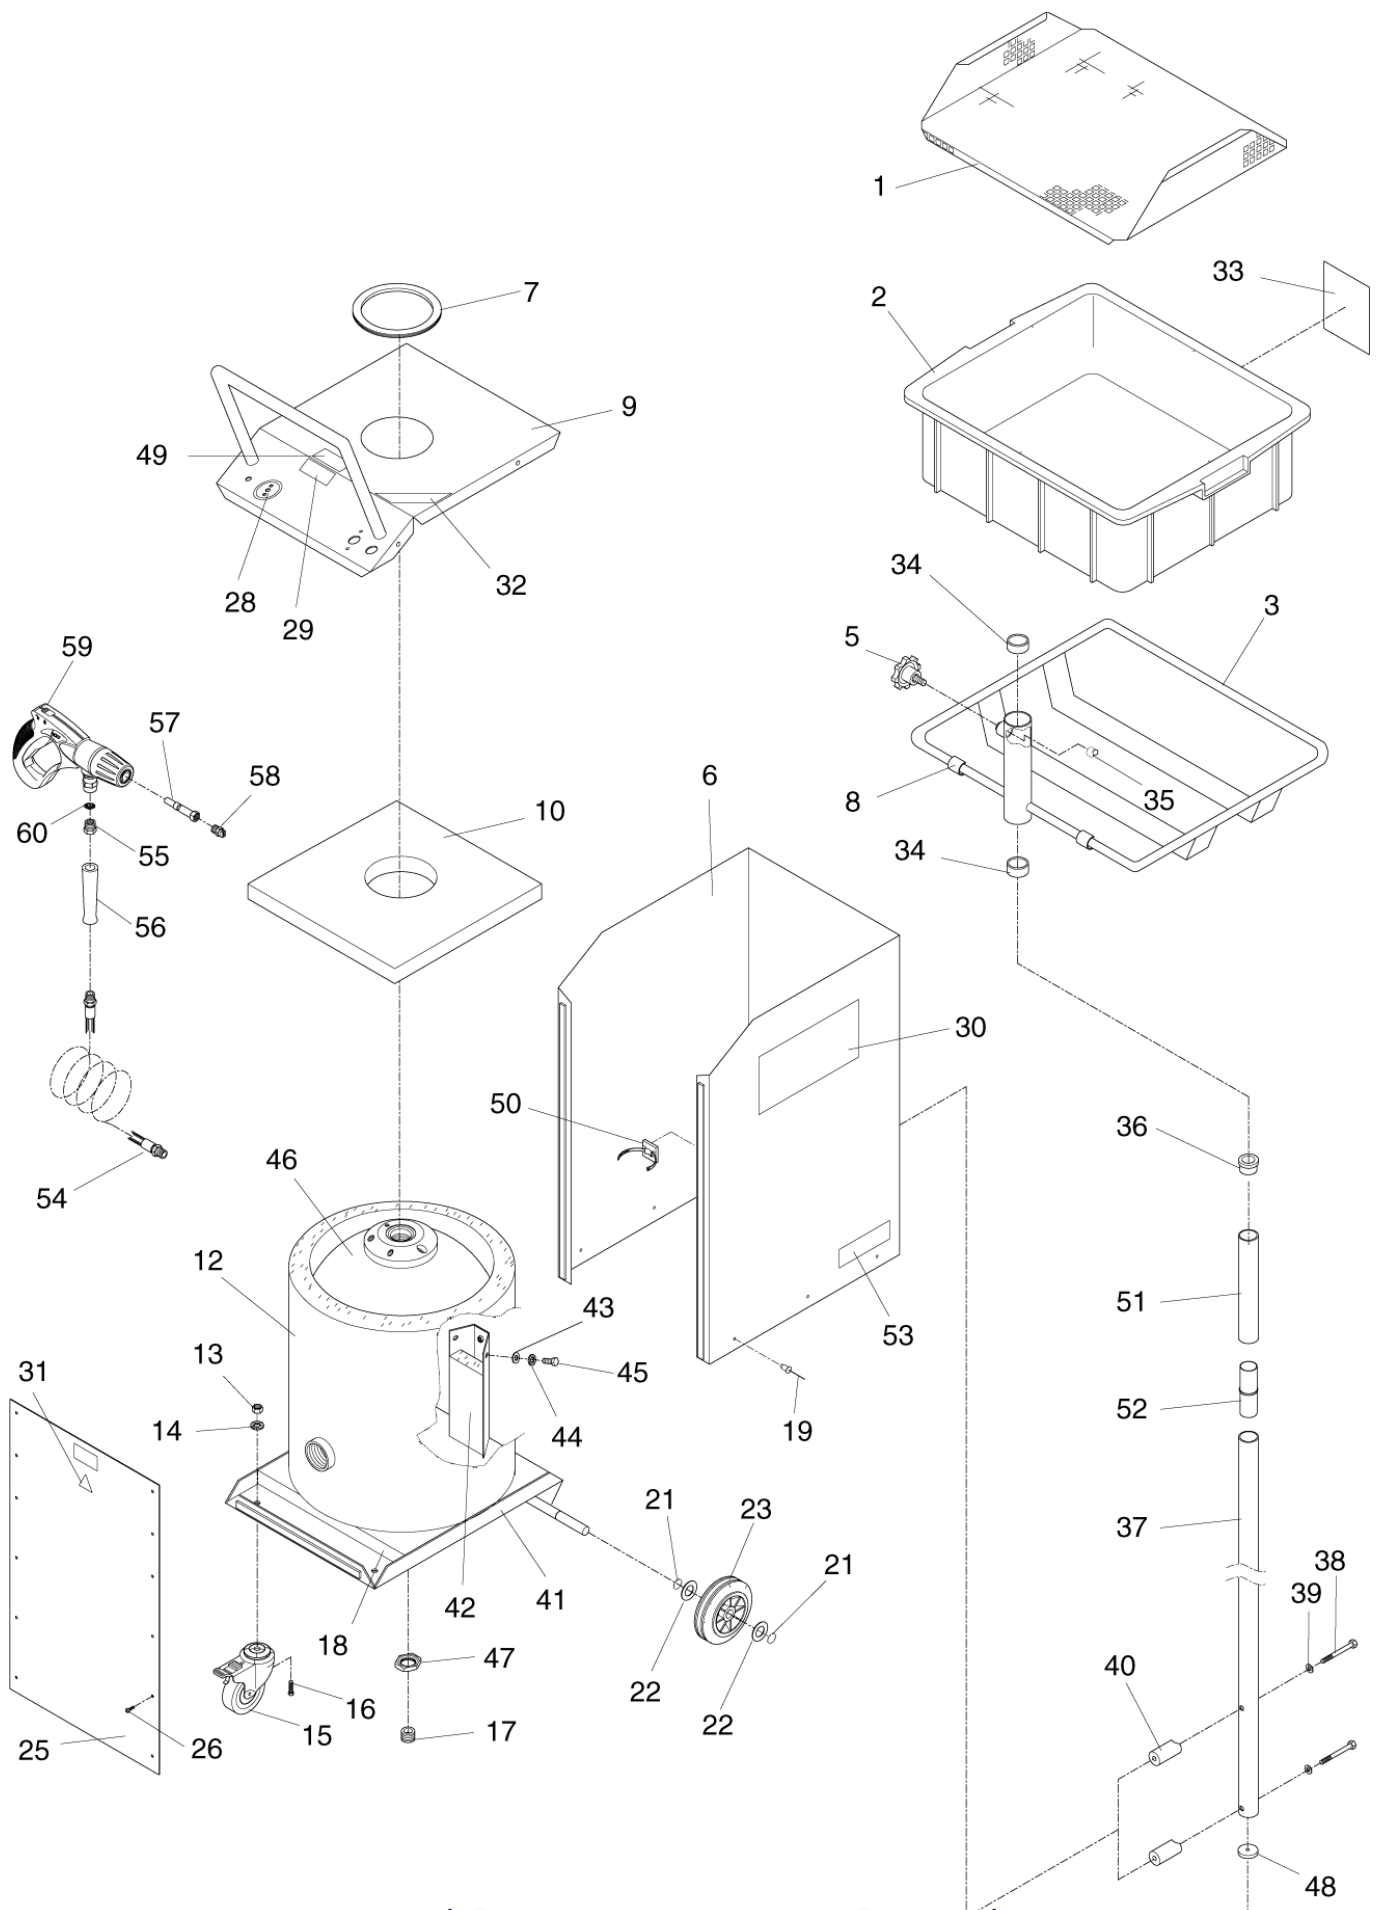

BW24, BW35

Übersicht	3
Elektronik	6

Übersicht

BW24, BW35

17-12-2012

ET-Liste-Nr.

BW02

3

Übersicht

BW24, BW35

17-12-2012

ET-Liste-Nr.

BW02

5

Pos	Artikelnr.	Me	Beschreibung	
44	G080114	2	Scheibe M6	
45	G070168	2	SET SCREW, M6X16 nicht mehr lieferbar	
46	G211662	1	PRESSURE TANK nicht mehr lieferbar	BW36
46	G211669	1	PRESSURE TANK, 18L nicht mehr lieferbar	BW24
47	G181129	1	Mutter 36X8	
48	G181462	1	PLUG, 128,3 X 10 nicht mehr lieferbar	
49	G300106	1	Überleitungen, max. 6 bar	
50	107101188	1	CABLE HOLDER	
51	G051087	1	Rohr für Gestell nicht mehr lieferbar	
52	107101190	1	BUSHING.	
53	G302123	2	TRANSFERS WAP/KEW TECHNOL nicht mehr lieferbar	
54	G110221	1	Schlauch 1/4"X2000	
55	G030548	1	Reduziernippel 1/4"X3/8"	
56	2400125	1	Knickschutz f. Pistole "ER GO 3000"	
57	1609325	1	Nippel Sprührohr-Schnell kupplung	
58	2800001	1	Brausdüse	
59	106402190	1	Pistole mit Drehverriegel ERGO 3000	
60	101609367	1	Filter	