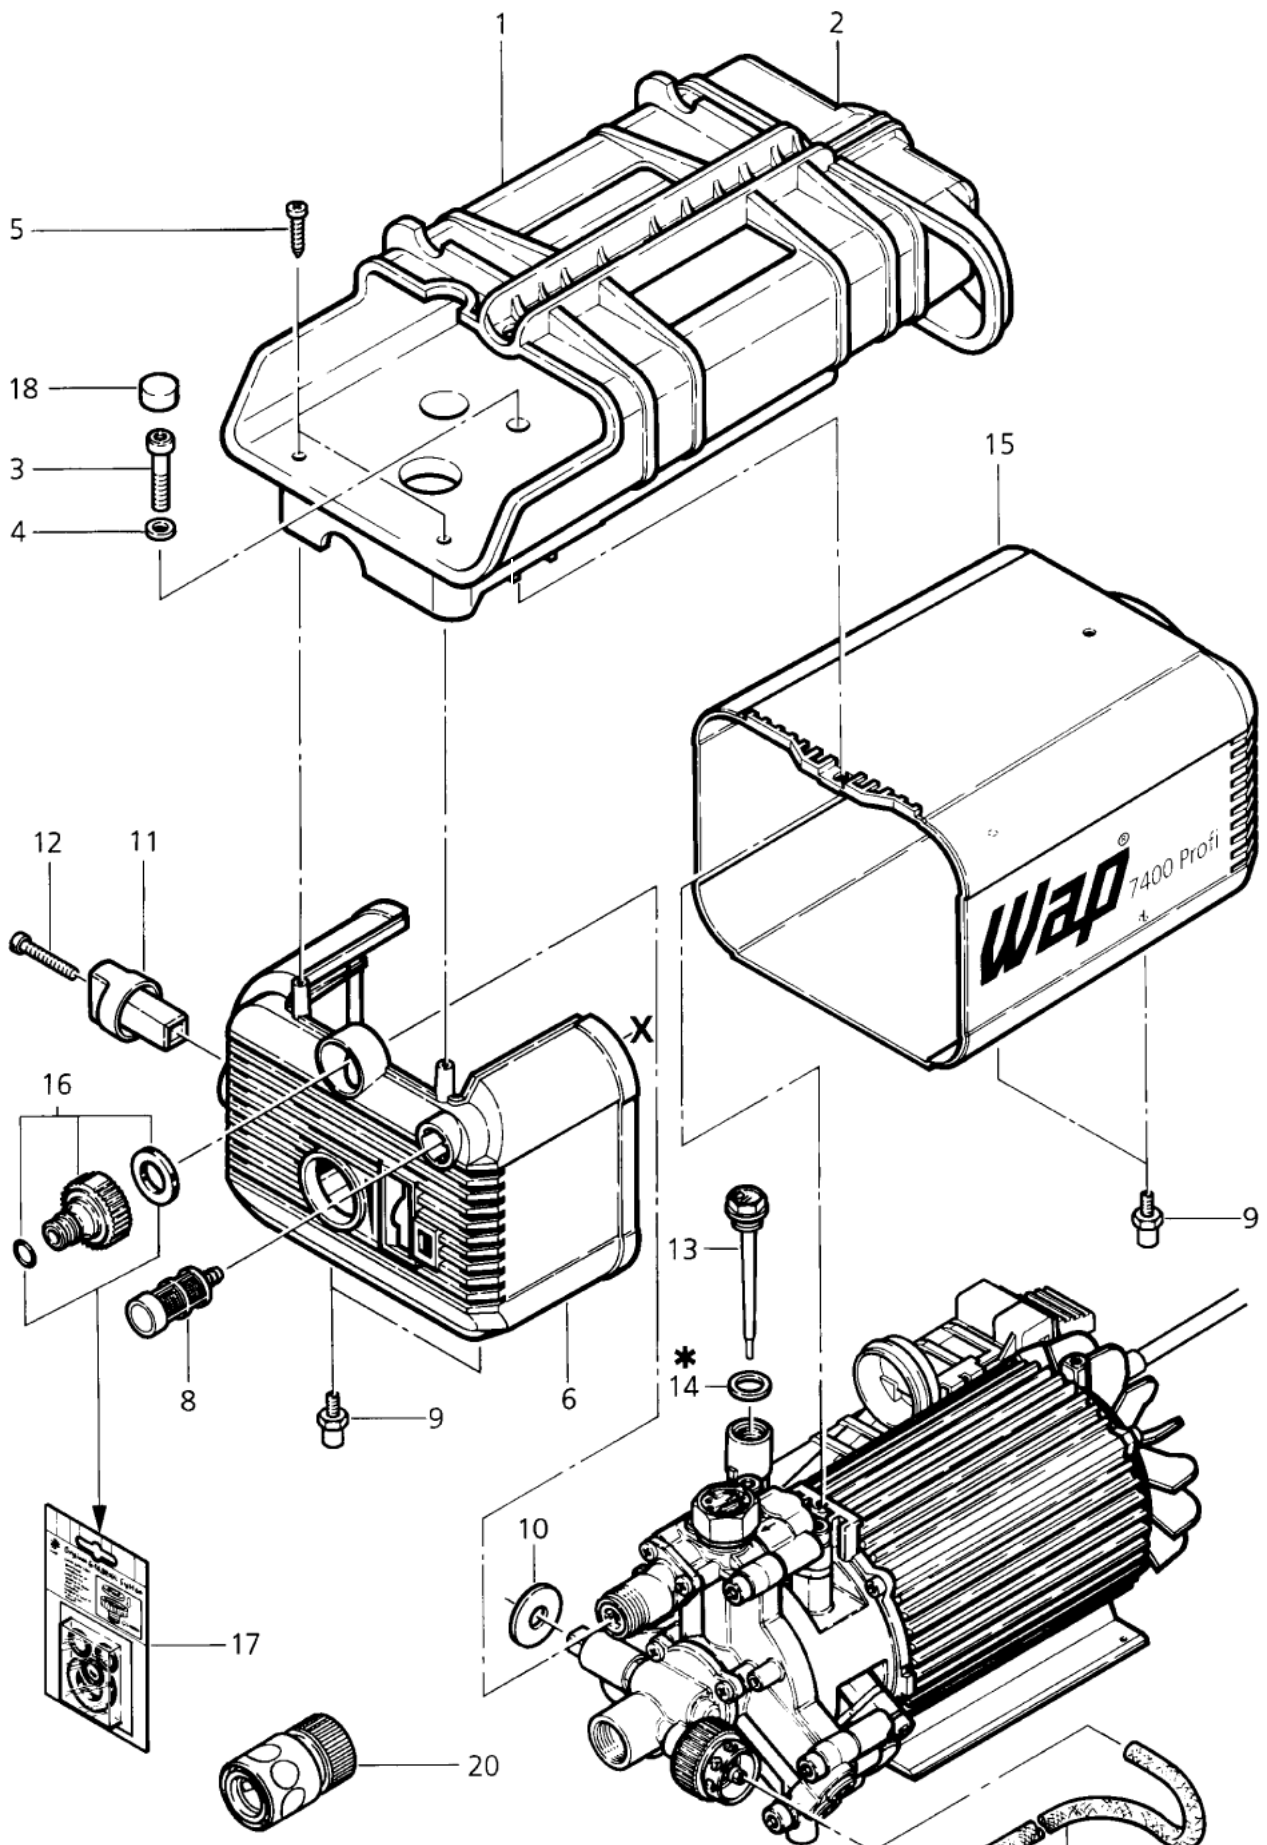

Casing

7400 Profi, 7600 Profi, 7800

01-05-2012

ET-Liste-Nr. 740012

13

Casing

7400 Profi, 7600 Profi, 7800

01-05-2012

ET-Liste-Nr. /40012

14

Pos	Artikelnr.	Me	Beschreibung
-	32977	1	DICHTUNGSSATZ PUMPE
2	56473	1	nicht mehr lieferbar Koecher WAP 7400/7600 PPR
3	9570	1	Zylinderschraube M6x40
4	2764	1	CW Scheibe 6,4x1,6 ISO 7089 zn
5	16861	1	Schraube 4x20
6	32277	1	Haube vorne Wap 6000/6400 nicht mehr lieferbar
7	16963	1	Schlauch DN 6 X1,5 MEW A PVC
8	17508	1	Fussventil
9	56485	1	SHR VERBINDUNGS-7400/7600
10	32358	1	SHB 14x2 D36 ZN
11	32832	1	Drehgriff f. DMR. schwarz
12	32378	1	SHR FL-KPF- M4X40 DI N 85 ZN
13	57321	1	Ölstopfen PA
14	16048	1	Dichtung D22/16,5x2 NBR
15	56486	1	nicht mehr lieferbar nicht mehr lieferbar
15	58060	1	Haube hinten Wap 7800 nicht mehr lieferbar
16	32541	1	Wasseranschluß 3/4"
17	42068	1	DICHTUNGSSATZ F.HAHNST.
18	56765	1	nicht mehr lieferbar nicht mehr lieferbar
20	55320	1	WASSERSTOP R 3/4" I "GAR DE