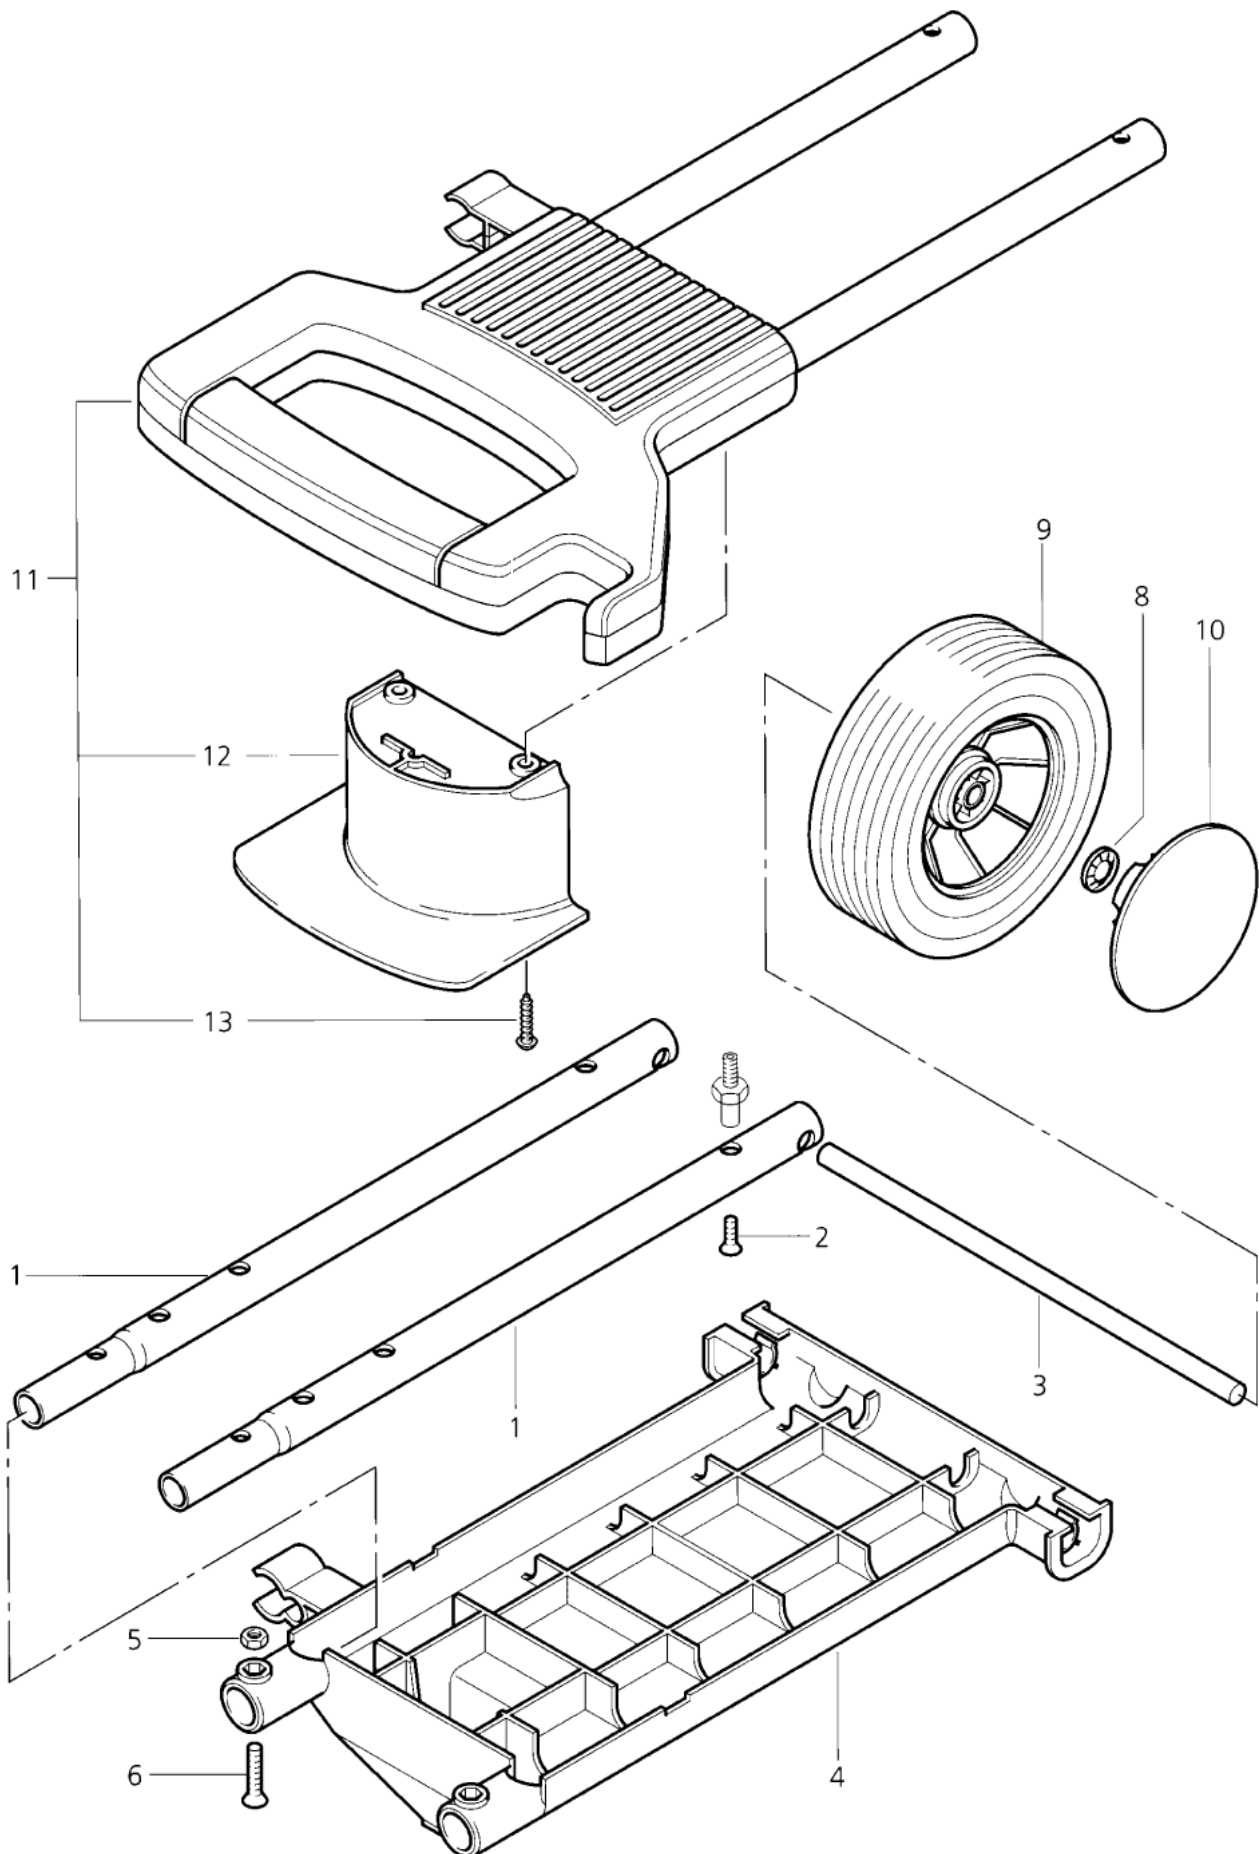

Handle and wheel

7400 Profi, 7600 Profi, 7800

01-05-2012

ET-Liste-Nr. 740014

15

Handle and wheel

7400 Profi, 7600 Profi, 7800

01-05-2012

ET-Liste-Nr. /40014

16

Pos	Artikelnr.	Me	Beschreibung
1	48319	1	n.m.l nicht mehr lieferbar
2	56533	1	nicht mehr lieferbar nicht mehr lieferbar
3	48322	1	ACHSE 10X302 WAP ST-ZN nicht mehr lieferbar
4	56469	1	nicht mehr lieferbar nicht mehr lieferbar
5	3136	1	CW Sechskantmutter M6 ISO 4032 zn
6	56534	1	nicht mehr lieferbar nicht mehr lieferbar
7	42608	1	nicht mehr lieferbar nicht mehr lieferbar
8	5639	1	Klemmring >10x2
9	56474	1	RAD 150-88 R1 38X10,1
12	43064	1	Schlauchhalter SB Stat.PP
13	56727	1	Schraube 5x20