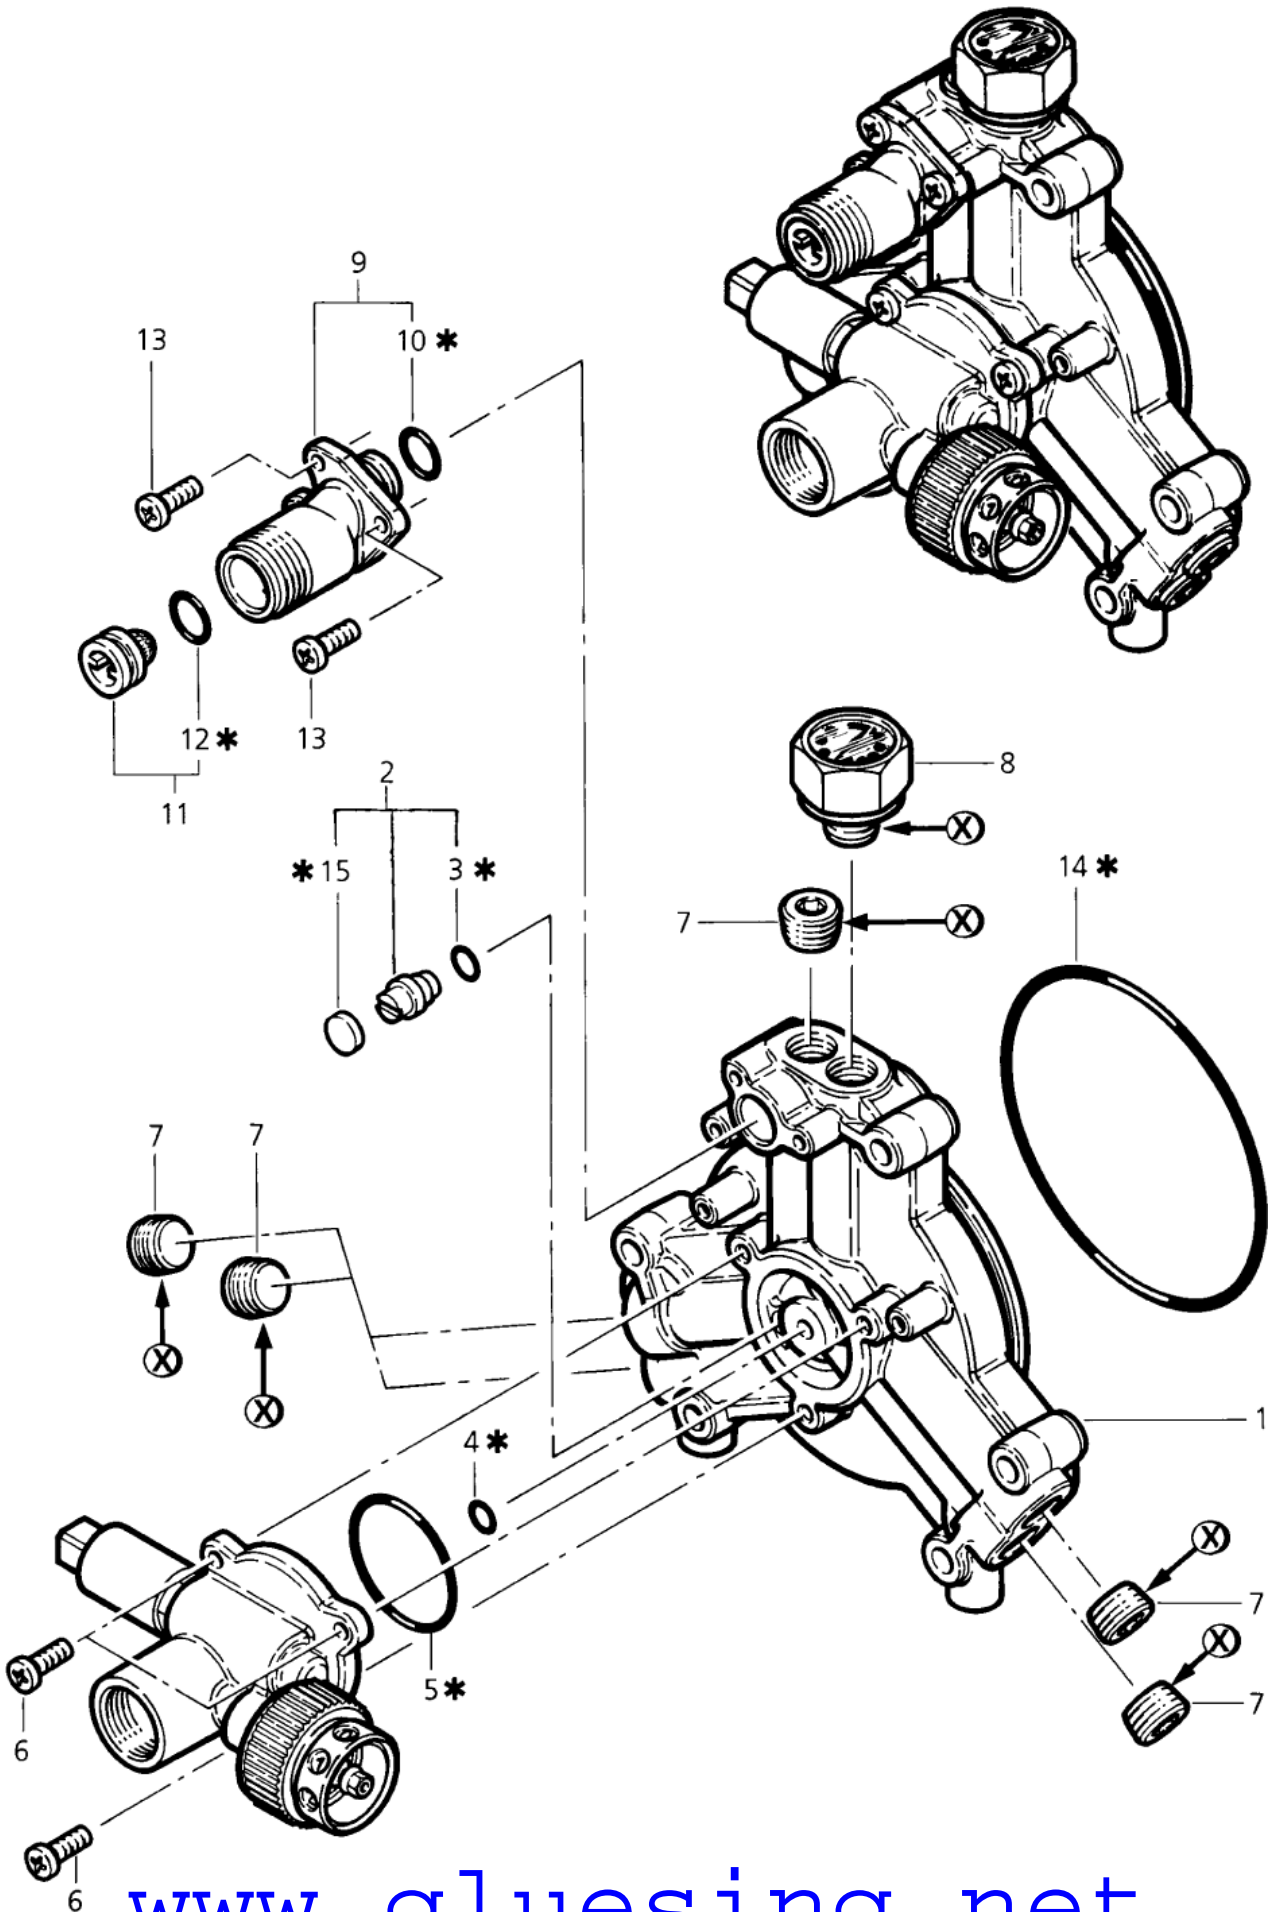

Intake - pump cover

7400 Profi, 7600 Profi, 7800

01-05-2012

ET-Liste-Nr. 740004

5

Intake - pump cover

7400 Profi, 7600 Profi, 7800

01-05-2012

ET-Liste-Nr. /40004

6

Pos	Artikelnr.	Me	Beschreibung
-	32977	1	DICHTUNGSSATZ PUMPE
1	56383	1	Pumpendeckel nicht mehr lieferbar
2	58182	1	Druckverzögerungsventil Wap 7400-780
3	13592	1	O-Ring 8,0 X1,0 NBR70
4	16925	1	O-Ring 78x2
5	32746	1	O-Ring 744x2
6	16839	1	SHR FORM C M5X20 DIN 7 500 ZN
7	16837	1	Shr Vers. M16x1,5k DIN 9 06 Zn
8	32722	1	Manometer 0 - 250 BAR
9	55359	1	Ansaugstutzen v orm.
10	16912	1	O-Ring 12,3 X2,4 SMS 1586 NBR70
11	32933	1	sieb Ansaug- v orm.
12	16912	1	O-Ring 12,3 X2,4 SMS 1586 NBR70
13	16839	1	SHR FORM C M5X20 DIN 7 500 ZN
14	16851	1	O-Ring 110,0 X2,0 DIN 3770 NBR70
15	58114	1	Gummiplatte D6 x 1