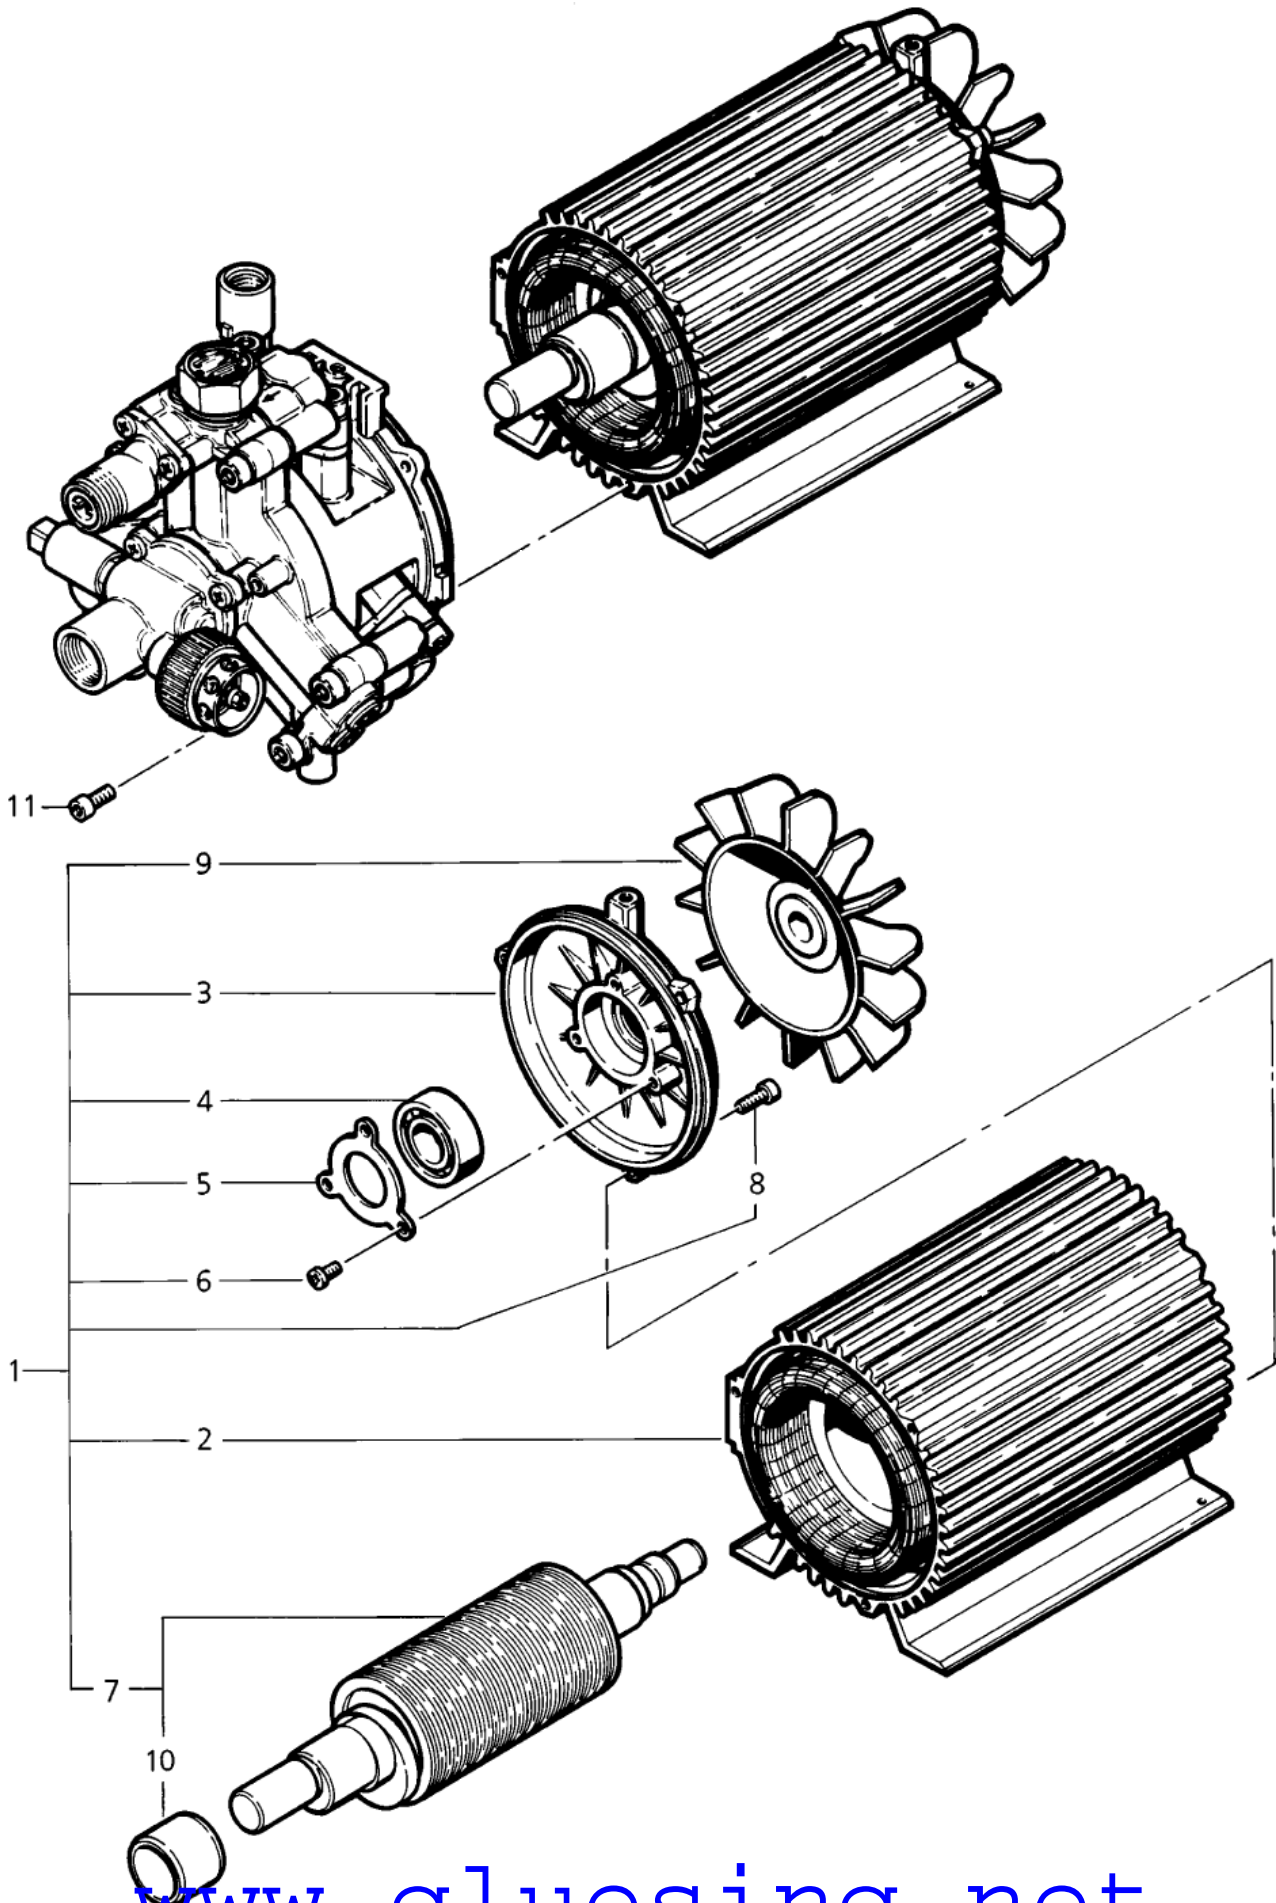

Motor

7400 Profi, 7600 Profi, 7800

01-05-2012

ET-Liste-Nr. 740008

9

Motor

7400 Profi, 7600 Profi, 7800

01-05-2012

ET-Liste-Nr. /40008

10

Pos	Artikelnr.	Me	Beschreibung
2	56348	1	STATOR 2,1 KW 230V/50HZ nicht mehr lieferbar
2	56995	1	STATOR 2,35KW 230V/50HZ nicht mehr lieferbar
3	16830	1	Motordeckel nicht mehr lieferbar
4	32523	1	Wälzlager 6004-2Z
6	55739	1	SHR FORM C M5X10 DIN 7 500 ZN
8	55738	1	SHR FORM D M5X16 DIN 7 500 ZN
9	32521	1	n.m.lieferbar, kein Ersat nicht mehr lieferbar
10	55696	1	INNENRING IR 30/35X30 EGS
11	32535	1	Zylinderschraube M5x16