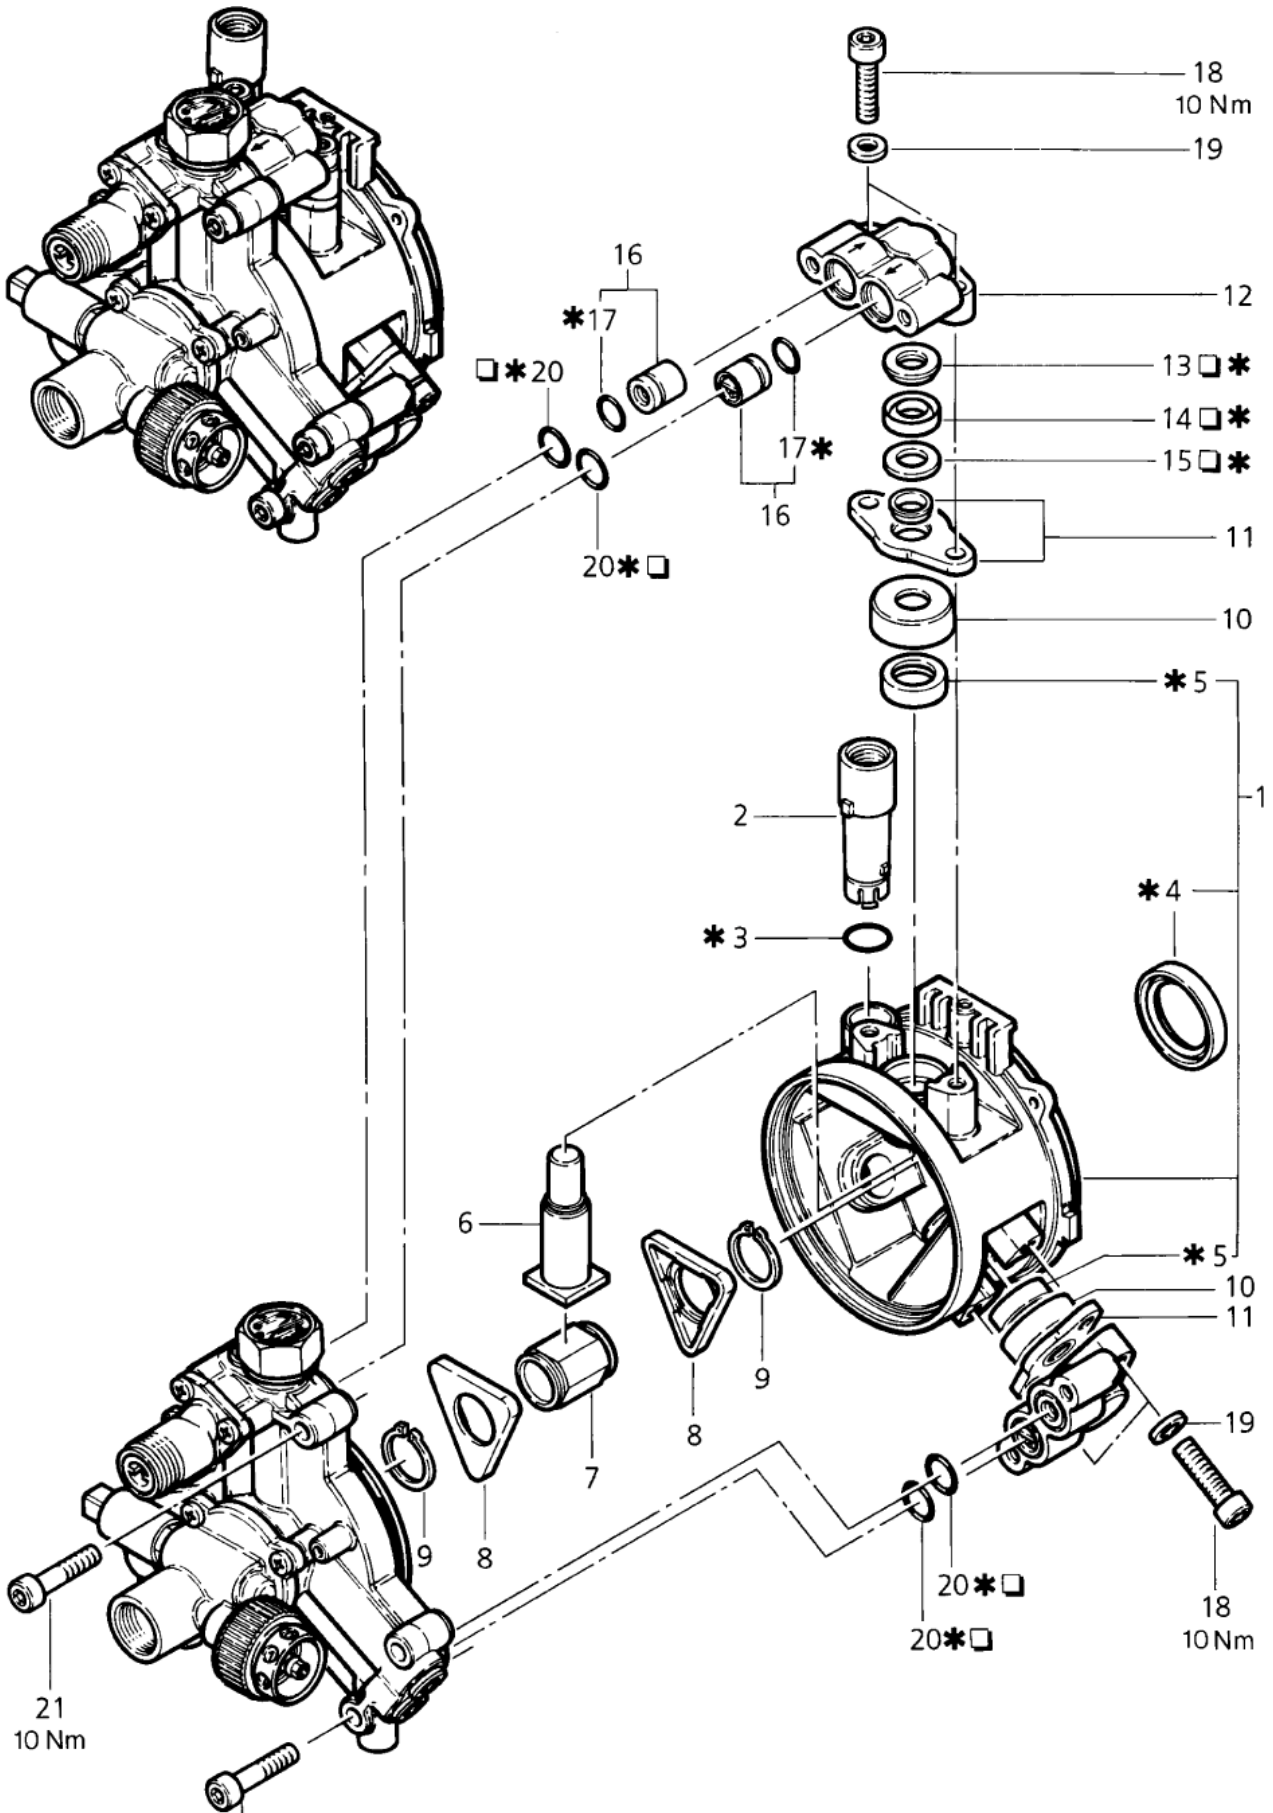

# Intake - pump cover

7400 Profi, 7600 Profi, 7800

01-05-2012

ET-Liste-Nr. /40004

6

Pos	Artikelnr.	Me	Beschreibung
-	32977	1	DICHTUNGSSATZ PUMPE
1	56383	1	Pumpendeckel nicht mehr lieferbar
2	58182	1	Druckverzögerungsventil Wap 7400-780
3	13592	1	O-Ring 8,0 X1,0 NBR70
4	16925	1	O-Ring 78x2
5	32746	1	O-Ring 744x2
6	16839	1	SHR FORM C M5X20 DIN 7 500 ZN
7	16837	1	Shr Vers. M16x1,5k DIN 9 06 Zn
8	32722	1	Manometer 0 - 250 BAR
9	55359	1	Ansaugstutzen v orm.
10	16912	1	O-Ring 12,3 X2,4 SMS 1586 NBR70
11	32933	1	sieb Ansaug- v orm.
12	16912	1	O-Ring 12,3 X2,4 SMS 1586 NBR70
13	16839	1	SHR FORM C M5X20 DIN 7 500 ZN
14	16851	1	O-Ring 110,0 X2,0 DIN 3770 NBR70
15	58114	1	Gummiplatte D6 x 1

# Pump casing

7400 Profi, 7600 Profi, 7800

01-05-2012

ET-Liste-Nr. /40006

8

Pos	Artikelnr.	Me	Beschreibung
-	32613	1	DICHTUNGSSATZ F.3 KOLBEN
-	32977	1	DICHTUNGSSATZ PUMPE
2	55004	1	ÖLEINFÜLLSTUTZEN P A6
3	16841	1	O-Ring 16,5 X1,5 NBR70
4	16850	1	Wellendichtring A 35X47 X7 DIN3760 FP
5	16847	1	Wellendichtring AS 20X28 X7/6 DIN3761PDF
6	56612	1	Kolben kpl. 69,25 lg.
7	16805	1	LAGERRING D20X36 RH7
8	16823	1	RÜCKZIEHRING AL
9	16848	1	Sicherungsring 25x1,2
10	16803	1	Leckwasserschutz PA6.6
11	32660	1	Druckflansch VPE ET ST 1 Stück
12	32152	1	Ventilblock 5001 Ms
13	16844	1	STÜTZRG. 14,3X23,7X4,1 PA A
14	16845	1	Kolbendichtring >14X>24X 5 SFR
15	16846	1	BACKRING PTFE-BRONCE
16	56343	1	VENTIL KPL. 5100/5500
17	16833	1	O-Ring 13,5 X1,5 NBR85
18	6863	1	Zylinderschraube M8x35
19	32520	1	SHB 8,4X1,6 433 ZN
20	9523	1	O-Ring ?17x1,5
21	4042	1	Schraube M8 X40 8.8 DIN 912 St-Zn