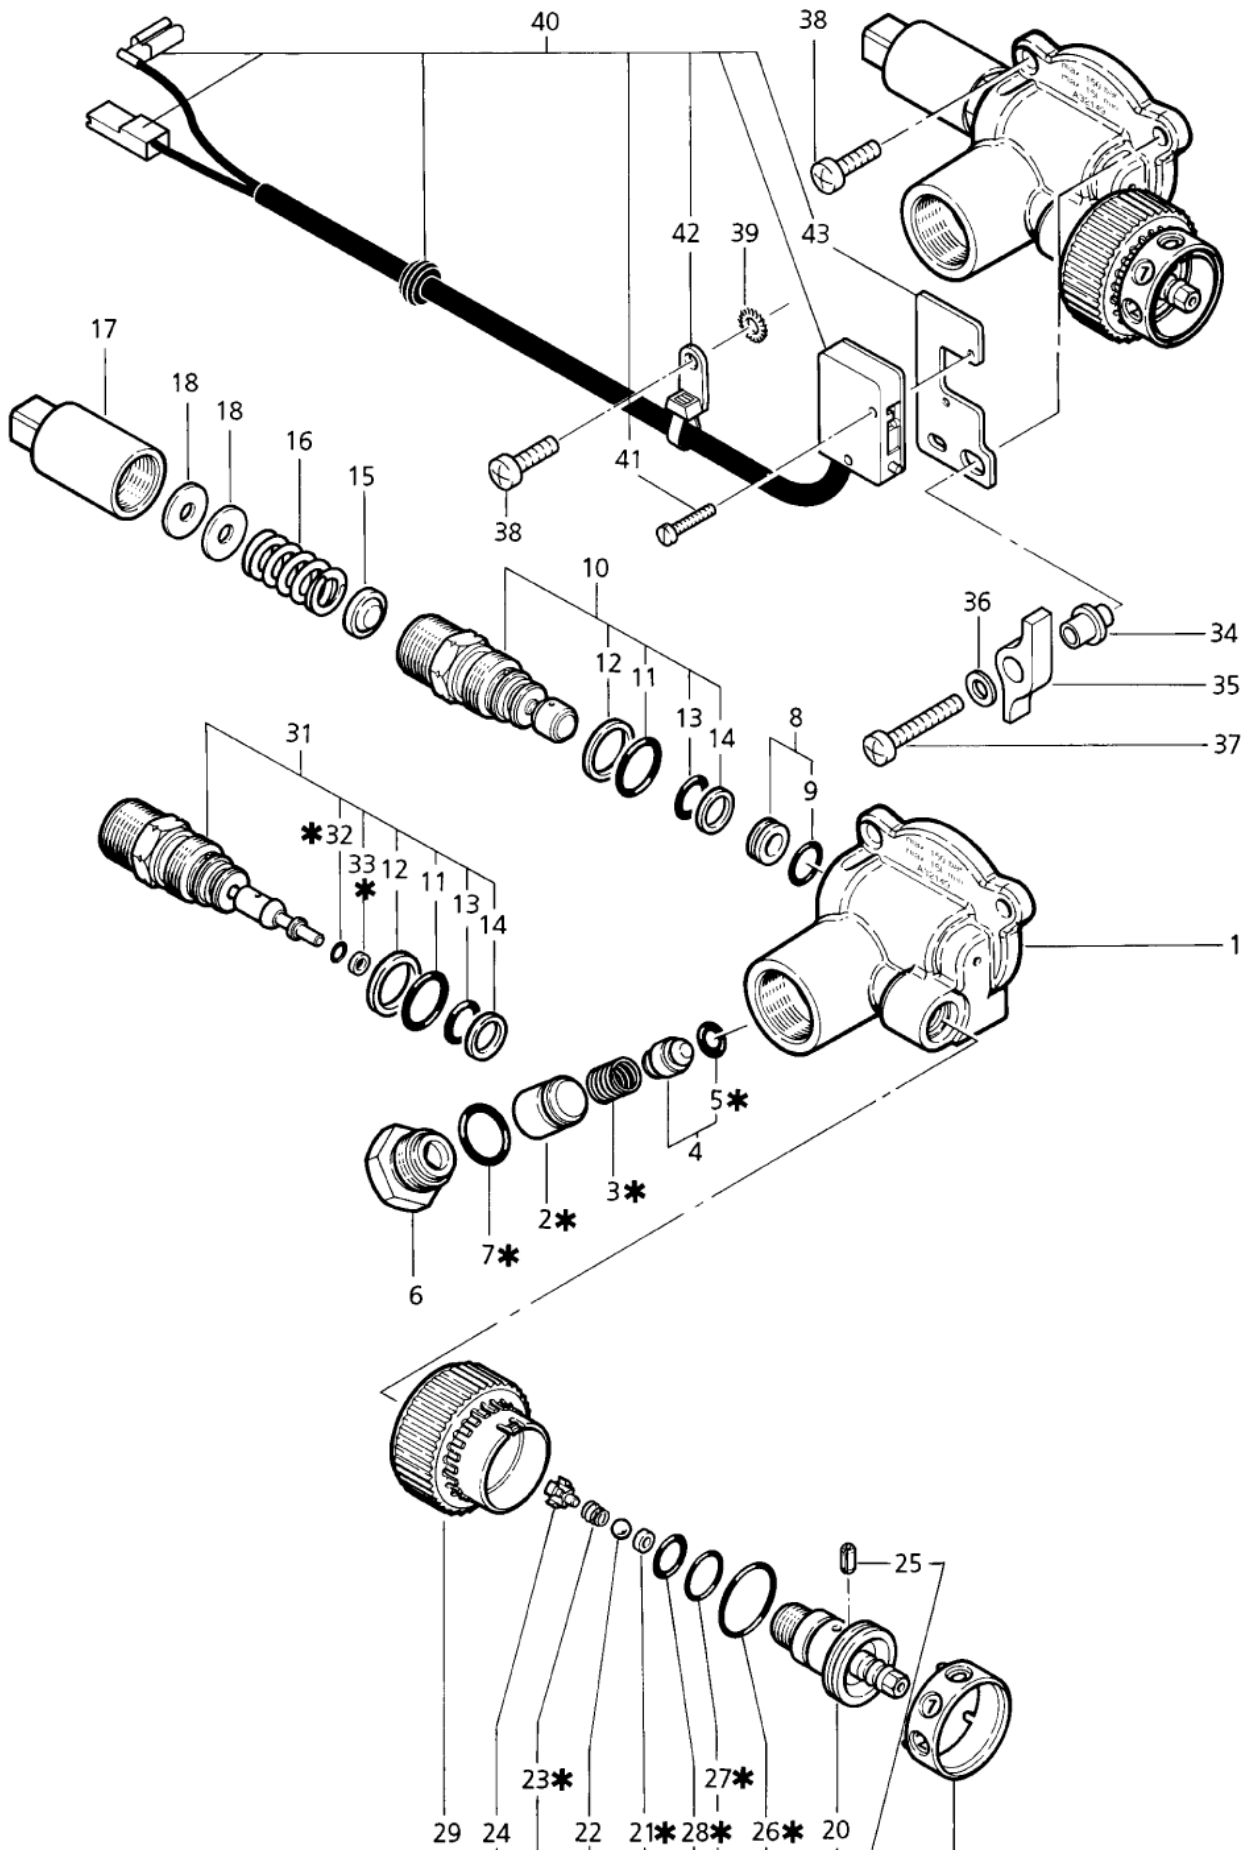

# Housing - piston and dosing valve

7400 Profi, 7600 Profi, 7800

01-05-2012

ET-Liste-Nr. /40002

4

Pos	Artikelnr.	Me	Beschreibung
1	32149	1	n. m. lieferbar nicht mehr lieferbar
1	57798	1	nicht mehr lieferbar nicht mehr lieferbar
2	32361	1	VENTILKaeFIG PO M
3	32260	1	DRUCKFEDER
4	32189	1	Rueckschlagkolben kpl.
5	32142	1	O-Ring 5,0 X2,5 DIN 3770 NBR90
6	32143	1	Shr Vers. G3/8 5100-RSB Ms
7	1381	1	O-Ring ?14x2
8	32196	1	Dichtsitz kpl.
9	7424	1	O-Ring 8,76x1,8
10	55745	1	Steuerkolben kpl.
11	18713	1	O-Ring 15,0 X1,8 DIN 3771 NBR70
12	55422	1	STÜTZRG.15,5X18,6X1,4PTFE
13	9581	1	O-Ring 9,0 X2,0 DIN 3770 NBR70
14	55421	1	nicht mehr lieferbar nicht mehr lieferbar
15	32249	1	SHB Fed. Druck- D12 M S
16	32250	1	Druckfeder 2,9x10,7x35,1 nicht mehr lieferbar
17	55011	1	Huelse (Griffverlaengerung)
18	55099	1	Scheibe ?6,0X1 ?16 Ms-ni
19	32138	1	DOSIERVENTIL- ZUSATZMITT.
20	32139	1	nicht mehr lieferbar nicht mehr lieferbar
21	16576	1	STÜTZRG. 3 X6 X1,4PTF E
22	32554	1	Kugel ?5 gehaertet DIN 5401-2 VA 1.403
23	9579	1	FEDER 0,3 X3,5/5,5X6 VA
24	32178	1	nicht mehr lieferbar HALTERING D2XD6XD8X8,2 PA
26	107400576	1	O-Ring 21x1.5
27	32279	1	O-Ring 13,0 X1,5 NBR70
28	13739	1	O-Ring 10,0 X2,0 DIN 3770 NBR70
29	32833	1	DREHGRIF /SCHWARZ
30	32834	1	Huelse Skalen- AB S
31	58181	1	Steuerkolben kpl. zu Druckabschaltung
32	16503	1	O-Ring 2,8 X1,8 DIN 3771 FPM85
33	16576	1	STÜTZRG. 3 X6 X1,4PTF E
35	57786	1	n. m. lieferbar nicht mehr lieferbar
36	2763	1	CW Scheibe 5,3x1,0 ISO 7089 zn
37	56601	1	SHR LI- M5 X30 FORM Z Z N
38	16839	1	SHR FORM C M5X20 DIN 7 500 ZN
39	3376	1	CW Fächerscheibe 5,3 -A- DIN 6798 VA
40	57891	1	n. m. lieferbar nicht mehr lieferbar
41	49505	1	nicht mehr lieferbar nicht mehr lieferbar
43	57891	1	n. m. lieferbar nicht mehr lieferbar