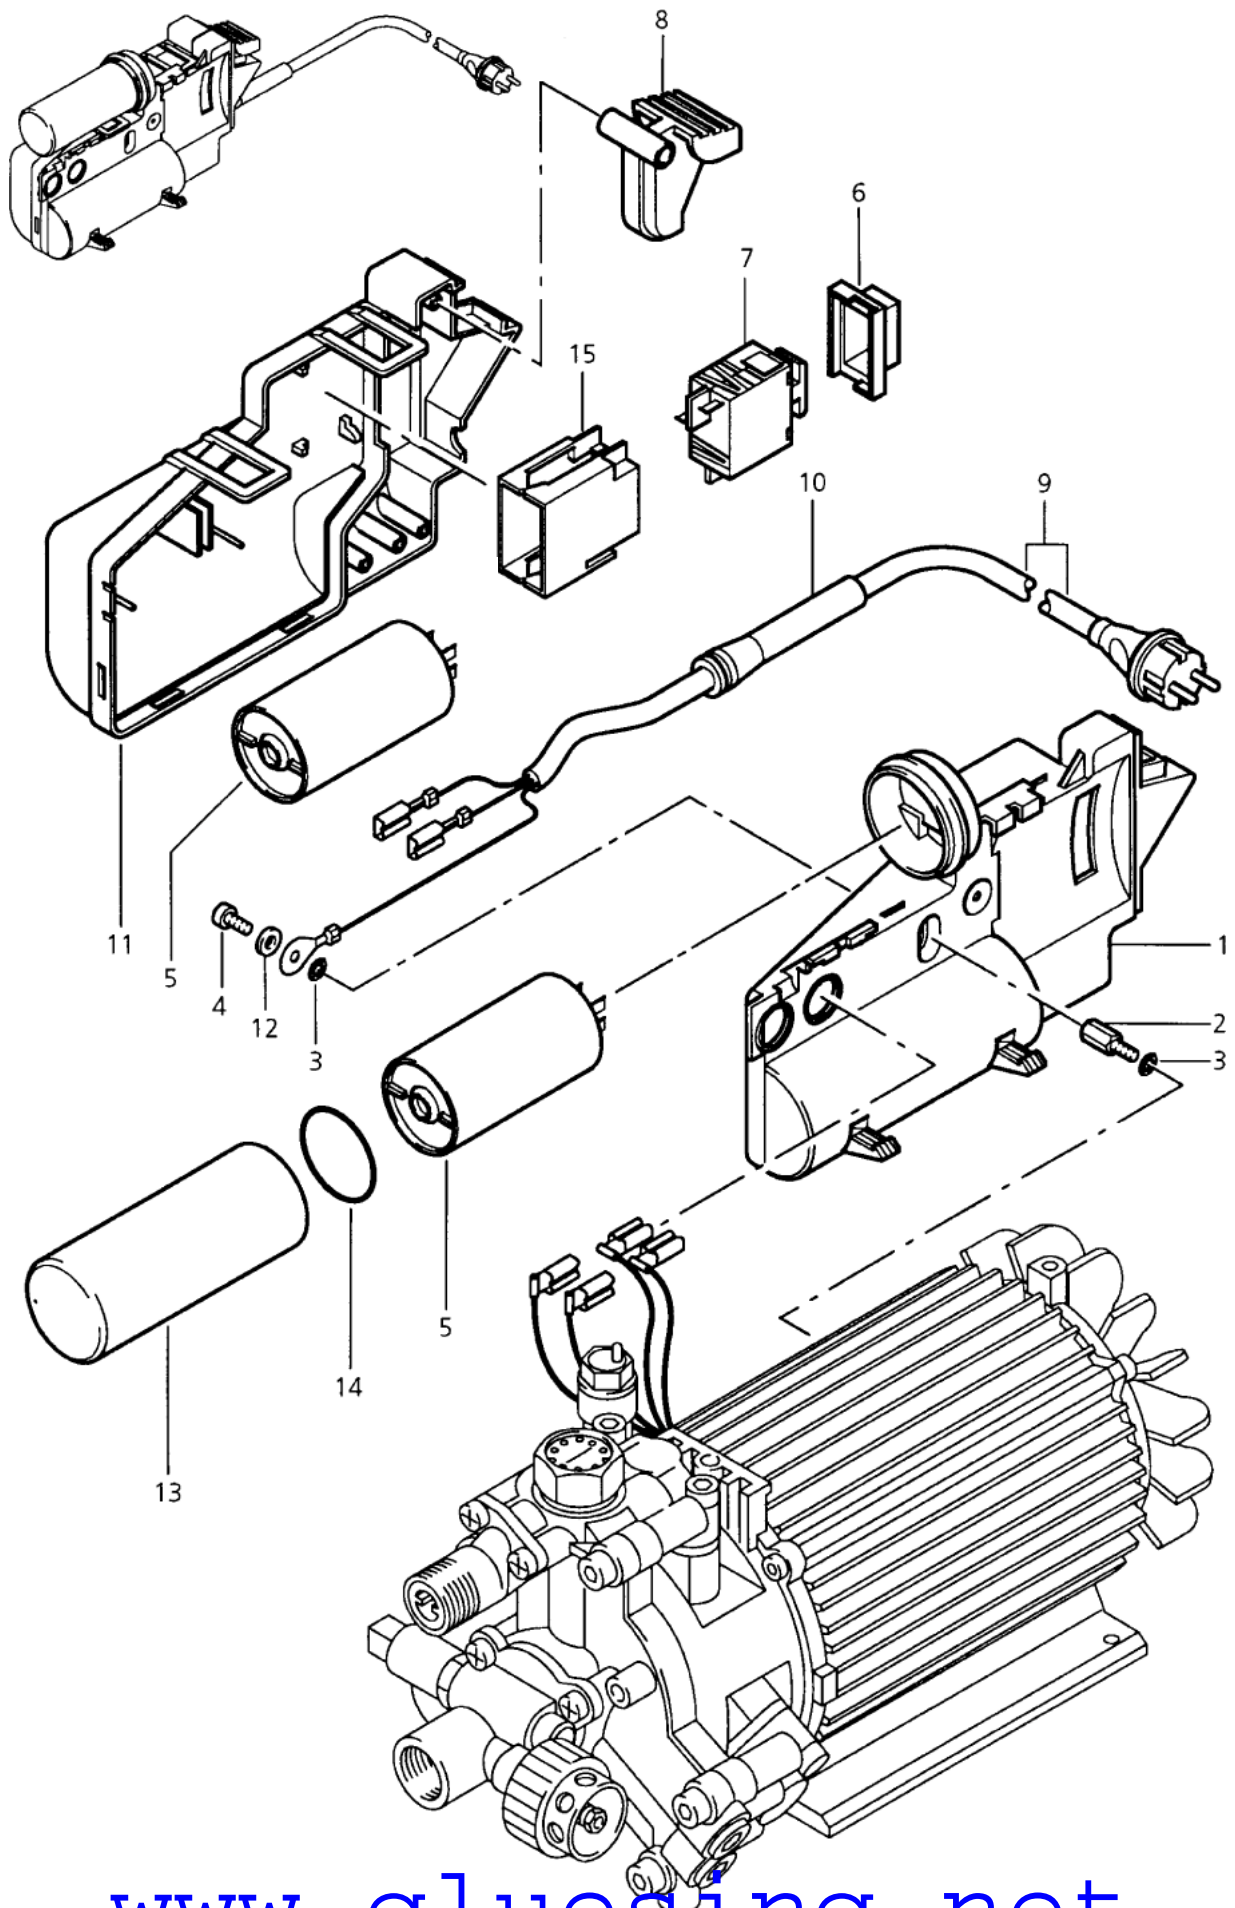

Elektrokomponenten

7400 Profi, 7600 Profi, 7800

01-05-2012

ET-Liste-Nr. 740010

11

Elektrokomponenten

7400 Profi, 7600 Profi, 7800

01-05-2012

ET-Liste-Nr. /40010

12

Pos	Artikelnr.	Me	Beschreibung
1	56105	1	n. m. lieferbar nicht mehr lieferbar
2	56365	1	ERDUNGSBOLZEN SW 8 nicht mehr lieferbar
3	3376	1	CW Fächerscheibe 5,3 -A- DIN 6798 VA
4	5189	1	Flachkopfschraube M5x10
5	56809	1	KONDENSATOR 50MF / 450V
6	56367	1	nicht mehr lieferbar nicht mehr lieferbar
7	56368	1	nicht mehr lieferbar nicht mehr lieferbar
7	57068	1	nicht mehr lieferbar nicht mehr lieferbar
7	57312	1	nicht mehr lieferbar nicht mehr lieferbar
7	57551	1	Geraeteschutzschalter 16, 0A TYP 710-2/2
8	56106	1	nicht mehr lieferbar Fusstaster
9	56384	1	CW LTG Netz H07RN-F 3G1,5 x 5,0 CEE7 VII
9	57048	1	CABLE H07RN-F 3G1.5X5.0
9	57065	1	LTG Netz H07RN-F 3G1,5x 5 ,0 *GB*
9	57329	1	nicht mehr lieferbar nicht mehr lieferbar
9	57594	1	LTG Netz SJTW-A 3xAWG14x 5,0 M NEMA5-15P
10	32549	1	nicht mehr lieferbar nicht mehr lieferbar
11	56104	1	DECKEL Z.EL-SCHALTGEHaeUS nicht mehr lieferbar
12	2763	1	CW Scheibe 5,3x1,0 ISO 7089 zn
14	16836	1	nicht mehr lieferbar nicht mehr lieferbar
15	56108	1	nicht mehr lieferbar Schalteraufnahme Wap 510