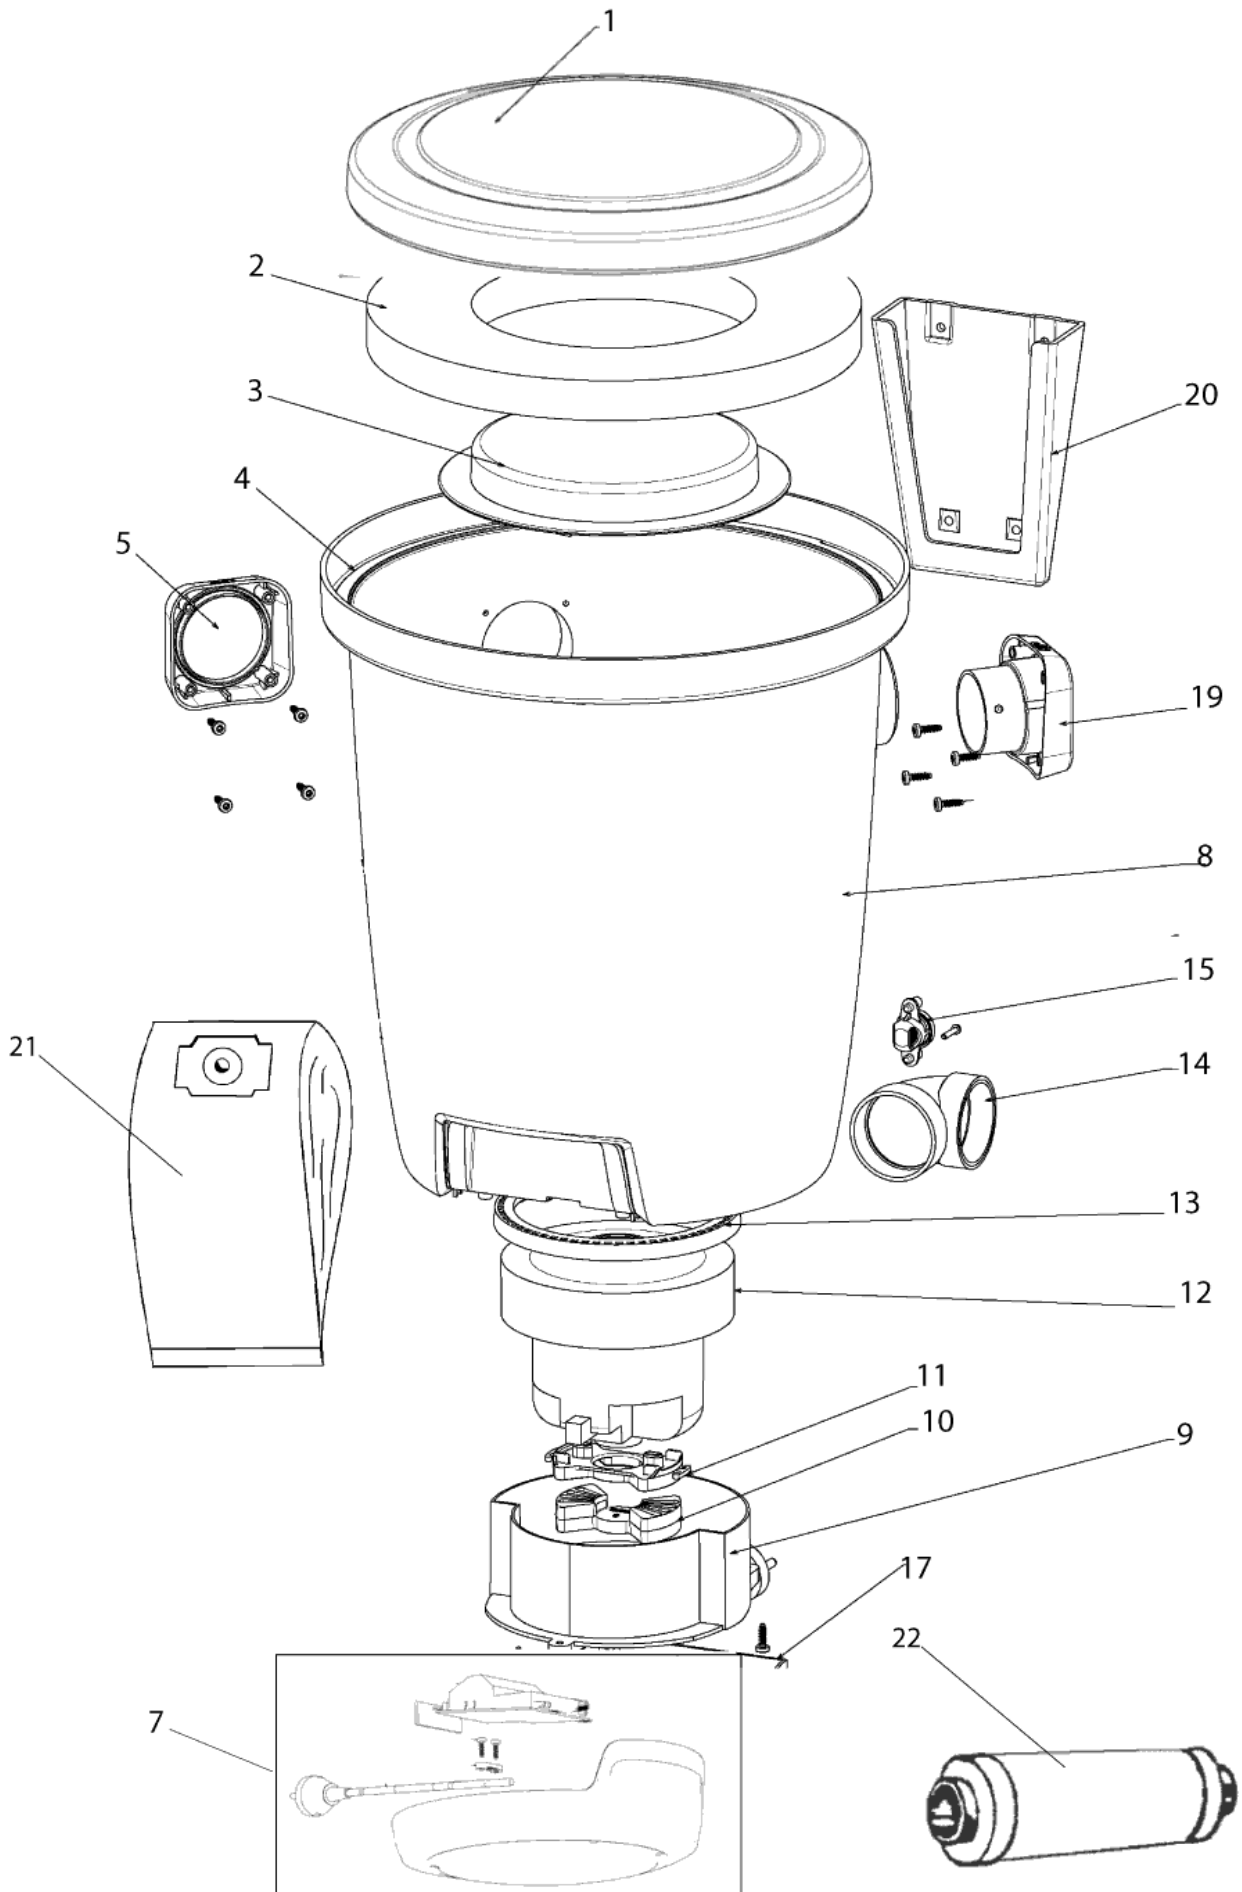

Centix 20

CENTIX 20, 40 & 50

01-12-2012

ET-Liste-Nr.
CENTIX2002

3

Ersatzteile auf www.gluesing.net

Centix 20

CENTIX 20, 40 & 50

01-12-2012

ET-Liste-Nr.
CEN I IX2002

4

Pos	Artikelnr.	Me	Beschreibung
1	140 8505 010	1	LID ALTO
2	140 8539 500	1	Ringfilter
3	140 8537 000	1	IP COVER
4	140 0061 060	1	GASKET L 1075
5	140 8536 020	1	PLUG INLET ALTO
7	140 8510 550	1	COVER CPL.EU-CORD PCB CEN
8	140 8526 030	1	CHASSIS W INLET ALTO CENTIX 20
9	140 8521 000	1	NOISE TRAP
10	82258200	1	Dämpfer
11	82320600	1	Adapter f. Geläse
12	140 8624 610	1	Gebläseeinheit 1300 Watt
13	140 8523 000	1	Dichtung f. Motor
14	42000254	1	Kurze 90° Biegung
15	140 7779 010	1	VACUUM VALVE CPL.
17	140 6799 010	1	GASKET L 660
19	140 8535 020	1	INLET ALTO
20	140 8532 010	1	Halter f. Centix
21	42000318	1	Filterbeutel CV 3 Stk.
22	42000427	1	Muffler