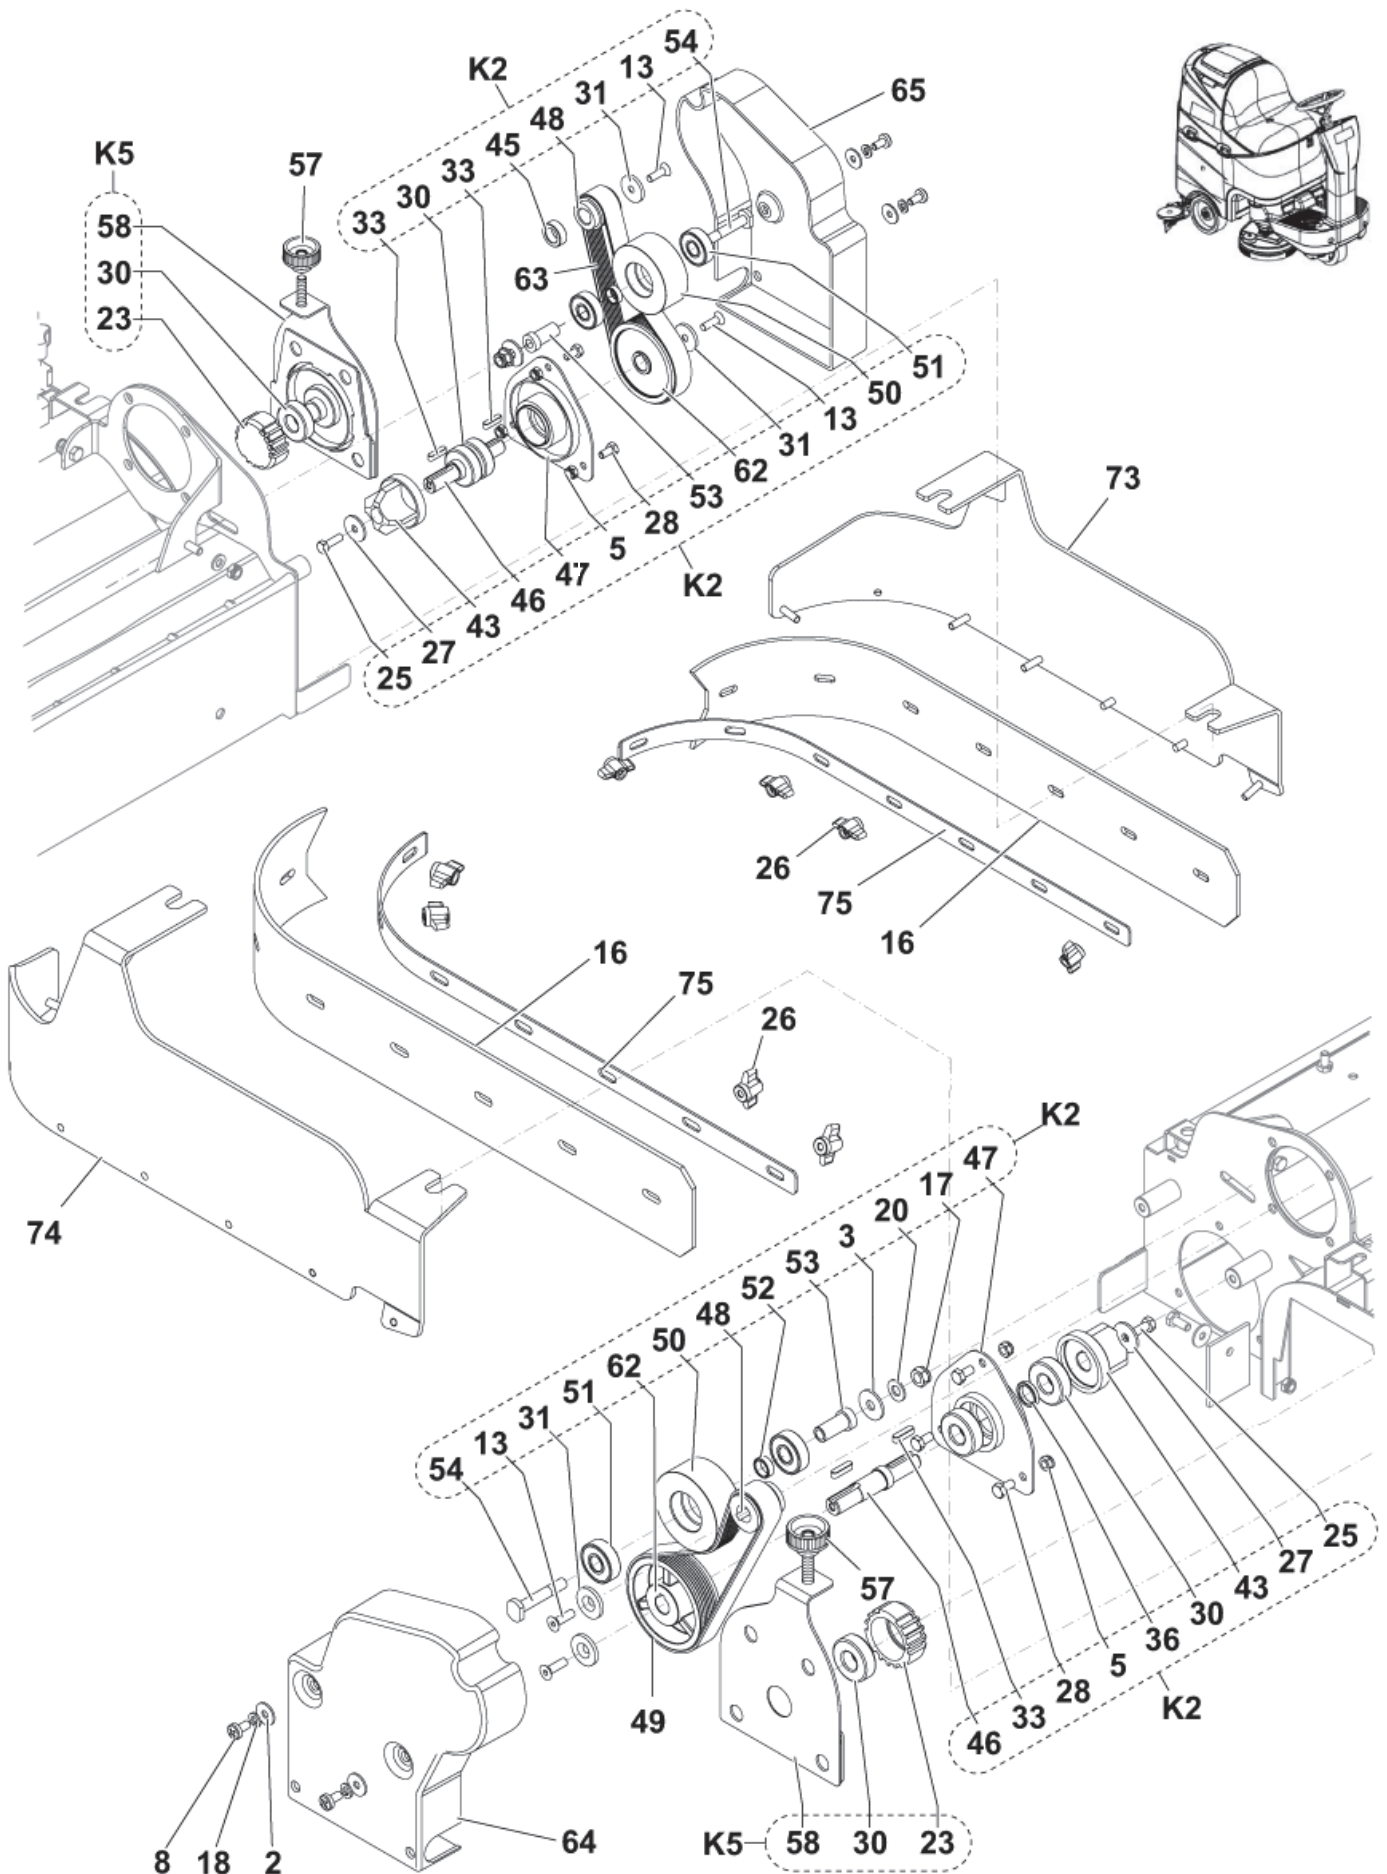

CYLINDRICAL BRUSHES DECK 2

SCRUBTEC R 466 / R 471 / R 417C / BOOST R4

04-10-2012

ET-Liste-Nr. R466295

33

Ersatzteile auf www.gluesing.net

CYLINDRICAL BRUSHES DECK 2

SCRUBTEC R 466 / R 471 / R 417C / BOOST R4

04-10-2012

ET-Liste-Nr. R466295

34

Pos	Artikelnr.	Me	Beschreibung	
16	9097960000	2	Seitliche Führungslippe	
21	9098658000	1	Kabelbaum für Walzendeck	
23	56407551	2	Nabe	
26	145 0461 000	8	Flügelmutter M6	
30	145 2361 000	6	Kugellager 6202 2RS1	
34	146 0708 000	2	Isolator M6	
35	146 1036 000	8	Knopf	
43	909 5728 000	2	Bürstenaufnahme	
44	909 5752 000	2	Spritzschutz f. Cyl. Deck	
48	909 5758 000	2	Ritzel	
49	909 5761 000	1	Keilriemen	
50	909 5762 000	2	ROLLER BELT TENSIONER	
51	909 5763 000	4	Lager	
55	909 5802 000	1	Motorschutzgehäuse	
56	909 5803 000	1	Motorschutzgehäuse	
57	909 5964 000	2	Stellschraube	
59	909 6225 000	1	Schmutzbehälter	
61	909 6595 000	1	Halter	
62	909 6730 000	2	PULLEY POLY-V	
63	909 6731 000	1	Antriebsriemen	
64	909 6785 000	1	Riemenschutz rechts	
65	909 6786 000	1	Motorschutzgehäuse, links	
68	9097291000	2	Motor 600W 24V	
69	L08603949	2	Kohlebürste Kit	
70	9097847000	1	FRAME CYLINDRICAL DECK 750	
72	9097936000	1	PROTECTION CYL.BRUSH DECK 750	
73	9097952000	1	SUPPORT CYL.DECK LEFT SIDE SKIRT	
74	9097956000	1	SUPPORT CYL.DECK RIGHT SIDE SKIRT	
75	9097959000	2	PLATE SIDE SKIRT CYL.DECK	
76	9098761000	1	Stecker 50A. rot	
K1	9098736000	4	ROLLER BUMPER KIT	Item 4-7-9-14
K2	9098734000	2	Getriebe Kompl. Walze	Item 3-5-13-17-22-25-27-28-30-31-33-36-43-45-46-47
K3	9098735000	1	PIPE WATER KIT	Item 20-39-42-60-66-67-71-77
K4	909 6354 000	1	Seil m. Klammern	Item 32-41
K5	9098737000	2	Walzenbürste Halter Kit	Item 23-30-58
K6	9098738000	1	Befestigungskit	Item 1-2-6-8-10-11-12-15-18-19-24-29-37-38-40-78

K6 - NOT SHOWN

Ersatzteile auf www.gluesing.net