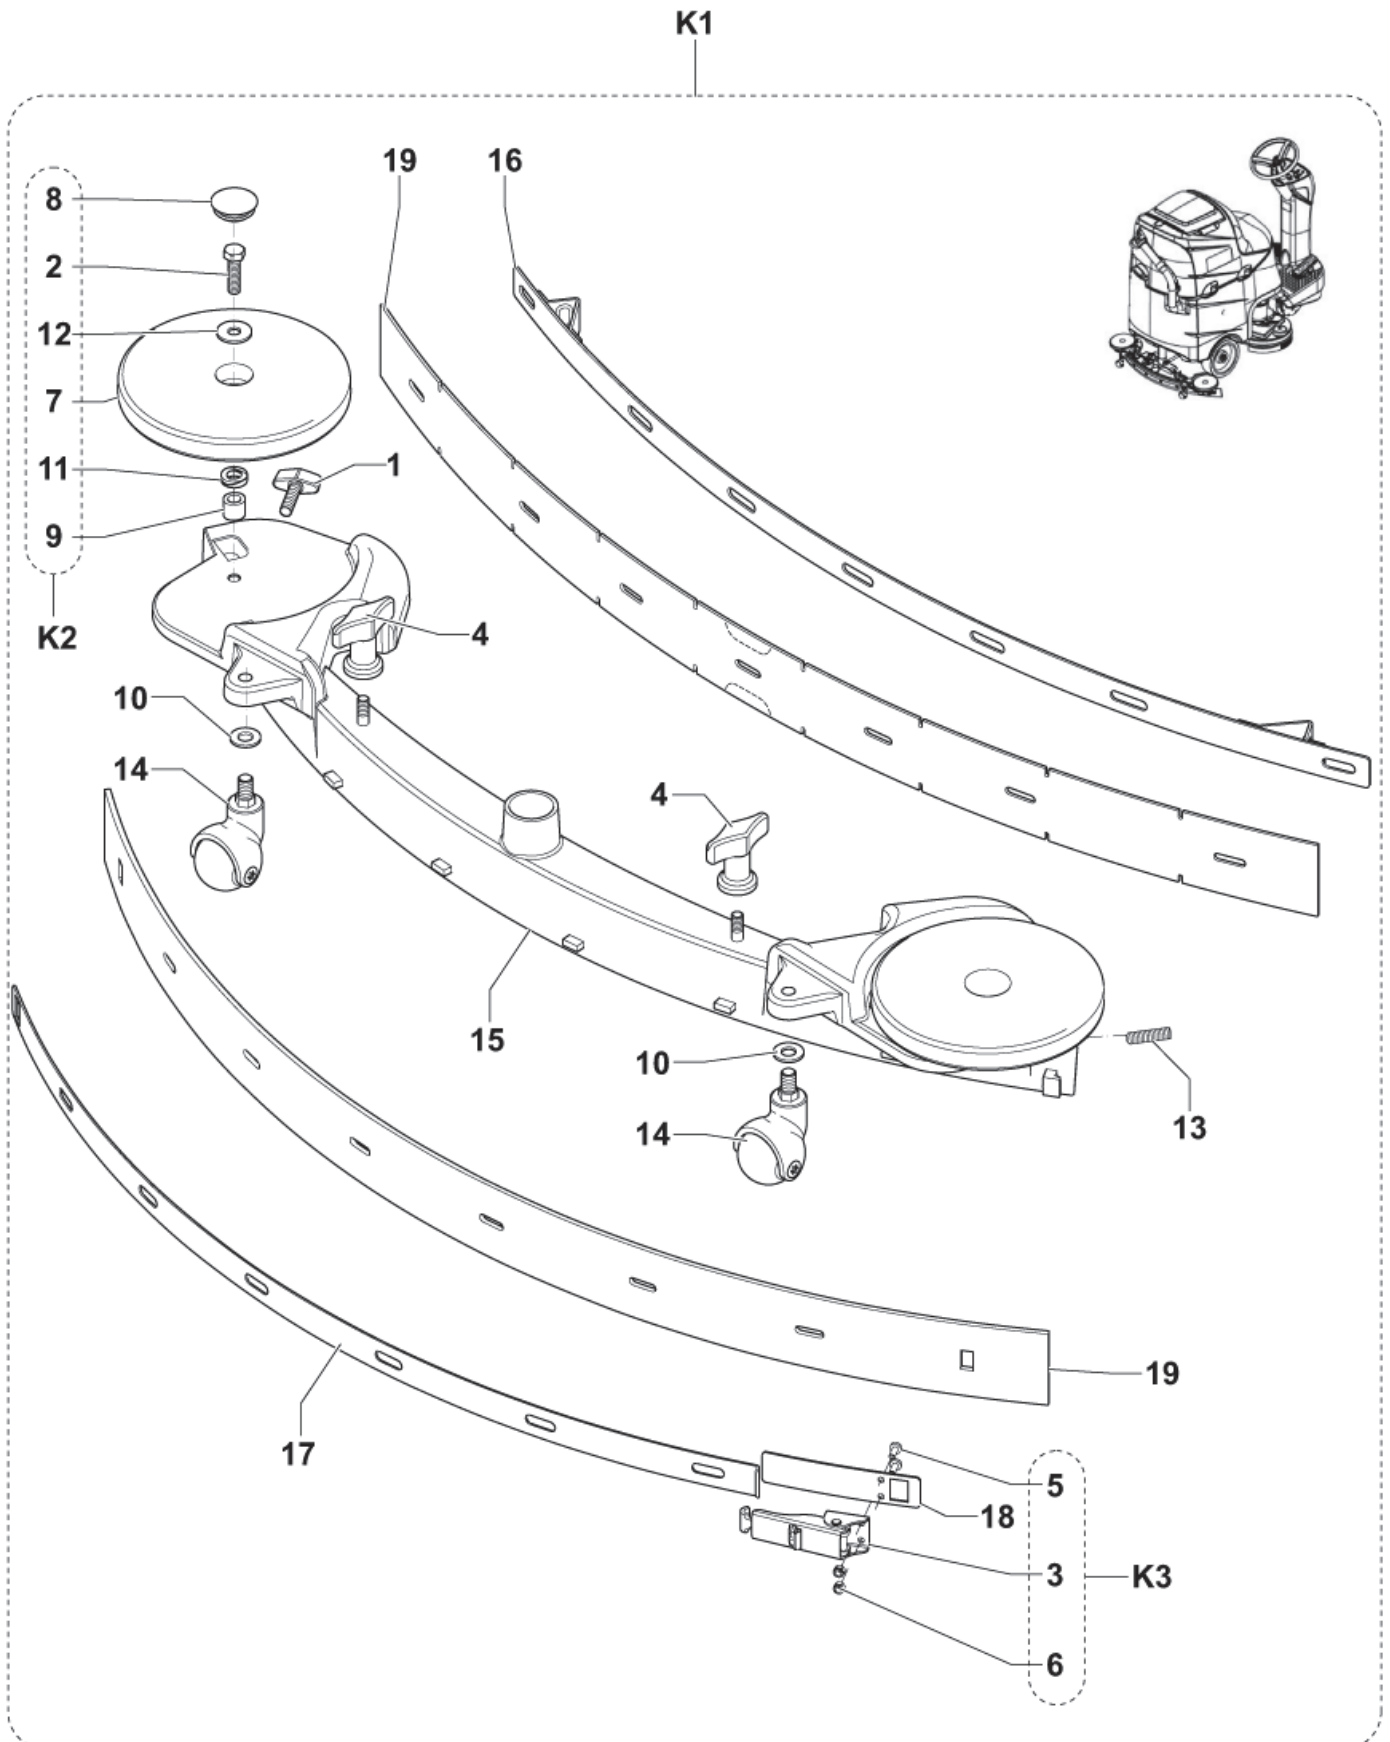

SQUEEGEE SYSTEMS

SCRUBTEC R 466 / R 471 / R 417C / BOOST R4

04-10-2012

ET-Liste-Nr. R466210

23

Ersatzteile auf www.gluesing.net

SQUEEGEE SYSTEMS

SCRUBTEC R 466 / R 471 / R 417C / BOOST R4

04-10-2012

ET-Liste-Nr. R466Z10

24

Pos	Artikelnr.	Me	Beschreibung	
1	909 6551 000	1	Griffschraube	
4	9097637000	1	Befestigungskit	
13	909 6600 000	1	Schraube	
14	9099163000	2	Lenkrolle	
15	9098379000	1	WELDMENT SQUEEGEE TOOL890MM/35	
16	9098380000	1	Befestigungsleiste Saugleiste vorne	
17	9098381000	1	Befestigungsleiste Saugleiste Aussen	
18	9098382000	1	Spannverschluss	
19	9097804000	1	Sauglippen Gummi 890 mm	Optional
19	9098729000	1	Sauglippen-Kit Poly uretha	
K1	9098728000	1	Absaugleiste kpl. 890mm	
K2	909 6887 000	2	Abweisrolle, Kit	Item 2-7-8-9-11-12
K3	909 6394 000	1	Spannverschluß Kompl.	Item 3-5-6