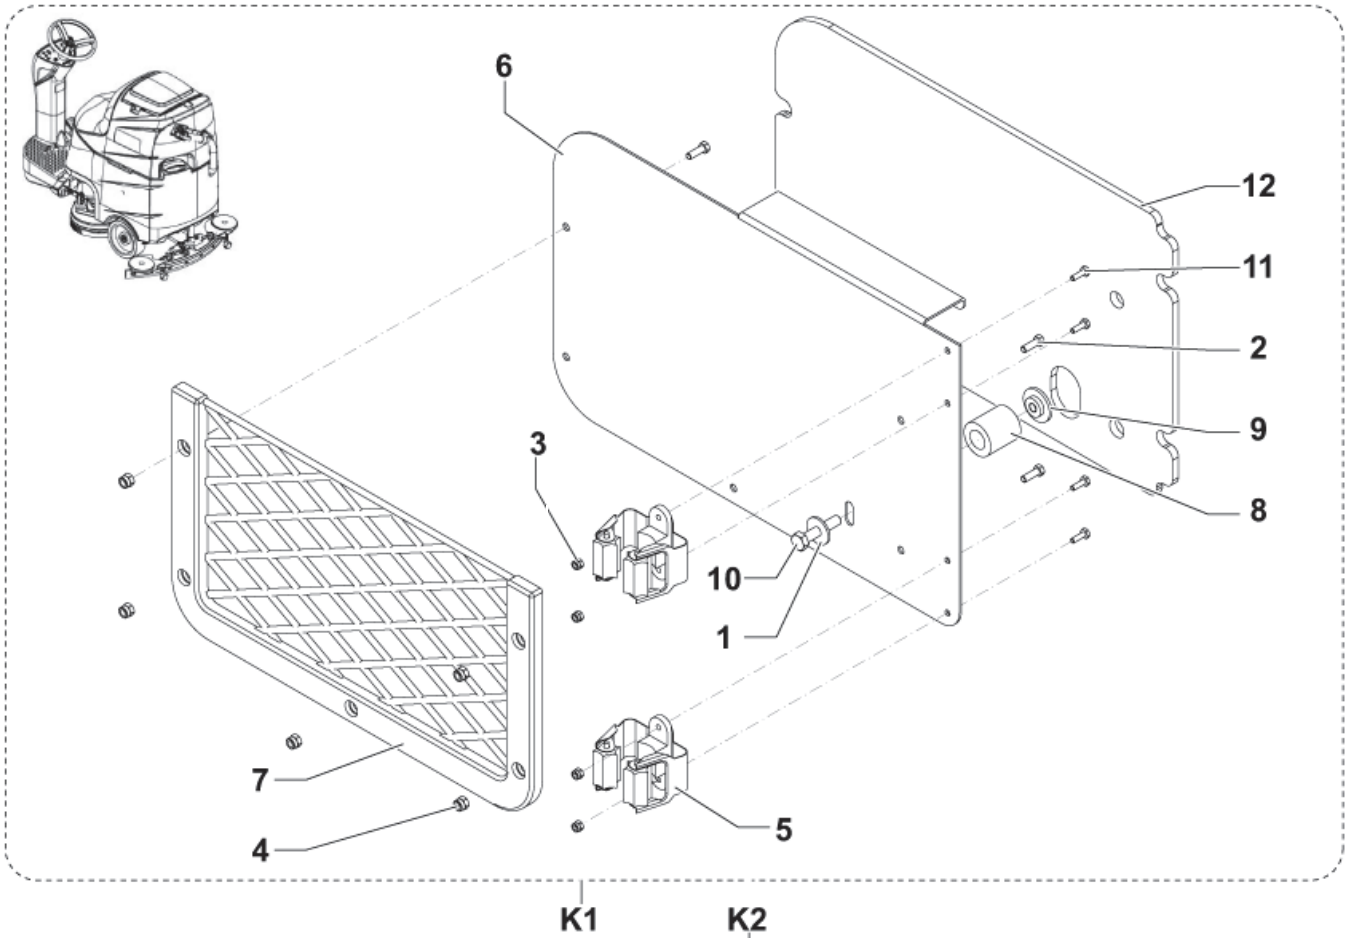

Zubehör 2

SCRUBTEC R 466 / R 471 / R 417C / BOOST R4

04-10-2012

ET-Liste-Nr.
R466410

45

Ersatzteile auf www.gluesing.net

Zubehör 2

SCRUBTEC R 466 / R 471 / R 417C / BOOST R4

04-10-2012

ET-Liste-Nr. R466410

46

Pos	Artikelnr.	Me	Beschreibung	
5	33017513	2	Halteklammer	
7	9097947000	1	NET DOCUMENT HOLDER	
17	9098250000	1	BASKET	
K1	9097815000	1	Mop und Schmutzbehälter Kit	Optional
K2	9098480000	1	Ablagekorb Kit	Optional