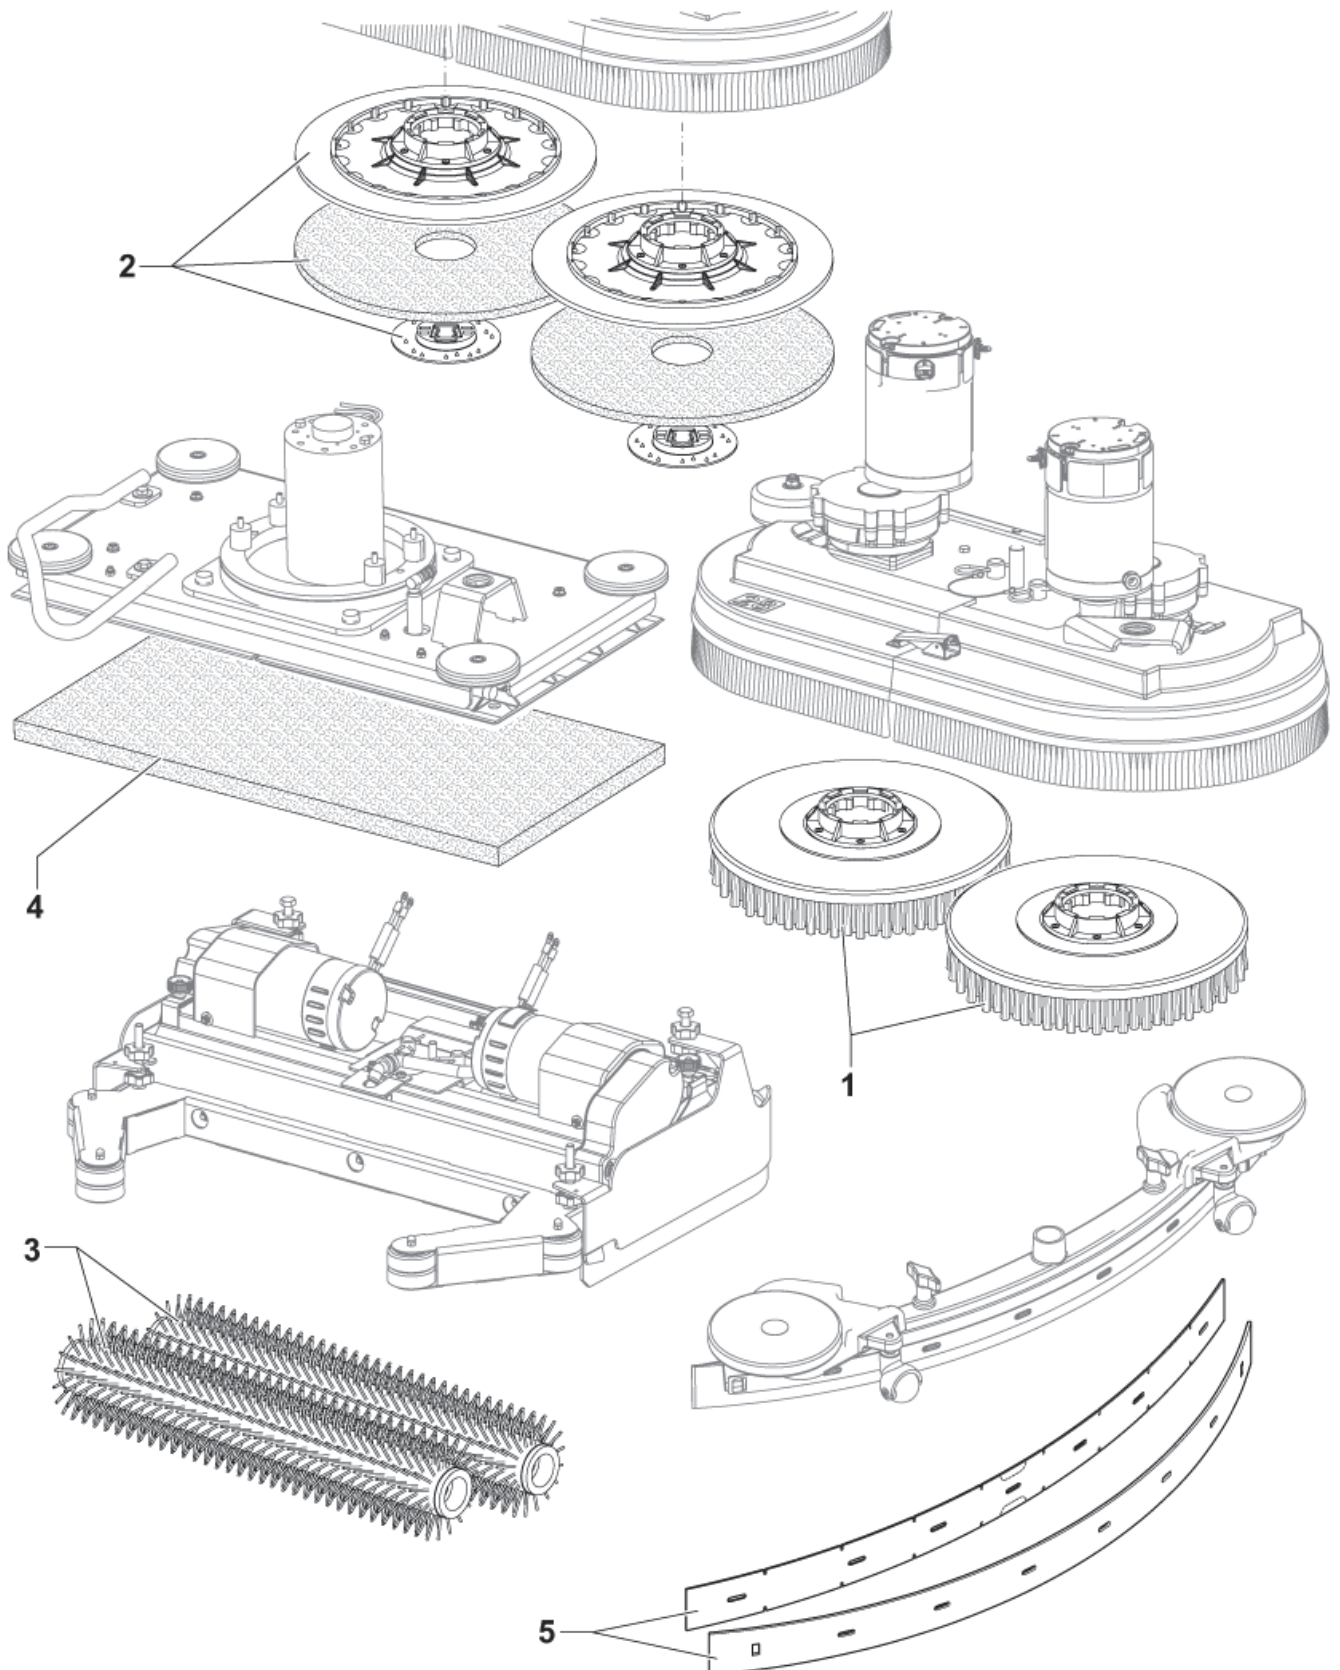

Zubehör 4

SCRUBTEC R 466 / R 471 / R 417C / BOOST R4

04-10-2012

ET-Liste-Nr. R466450

49

Ersatzteile auf www.gluesing.net

Zubehör 4

SCRUBTEC R 466 / R 471 / R 417C / BOOST R4

04-10-2012

ET-Liste-Nr. R466450

50

Pos	Artikelnr.	Me	Beschreibung	
1	10382A	2	Schleifkornbürste Ø330 mm Light Grit	Optional
1	10383A	2	Schleifkornbürste Ø355 mm Light Grit	Optional
1	10874A	2	Schrubbürste Ø 355 mm, Nylon	Optional
1	11426B	2	Schleifkornbürste Ø355 mm Super Grit	Optional
1	11427B	2	Schrubbürste Ø 355 mm, PP	Optional
1	11431B	2	Schleifkornbürste Ø355 mm Clean Grit	Optional
1	11437A	2	Schrubbürste Ø 330 mm, Nylon	Optional
1	11438A	2	Schrubbürste Ø 330 mm, PP	Optional
1	11439A	2	Schleifkornbürste Ø330 mm Clean Grit	Optional
1	11440A	2	Schleifkornbürste Ø330 mm Super Grit	Optional
1	303000381	2	Universalbürste (5-K) Ø 330 mm	Optional
1	303000382	2	Universalbürste (5-K) Ø 355 mm	Optional
2	38035A	2	Treibteller Ø 330 mm	Optional
2	38036A	2	Treibteller Ø 355 mm	Optional
2	976031	2	Pad weiß 13",5er Pack	Optional
2	976032	2	Pad rot 13",5er Pack	Optional
2	976034	2	Pad blau 13",5er Pack	Optional
2	976035	2	Pad braun 13",5er Pack	Optional
2	976037	2	Pad weiß 14",5er Pack	Optional
2	976038	2	Pad rot 14",5er Pack	Optional
2	976039	2	Pad blau 14",5er Pack	Optional
2	976040	2	Pad braun 14",5er Pack	Optional
2	976142	2	Pad schwarz 13",5er Pack	Optional
2	976146	2	Pad schwarz 14",5er Pack	Optional
3	30794A	1	Zweiseitiger Klettverschluss	Optional
3	997000	1	Pad schwarz 14" x 28", 5er Pack	Optional
3	997002	1	Pad weiß 14" x 28", 5er Pack	Optional
3	997006	1	Pad blau 14" x 28", 4er Pack	Optional
3	997016	1	Pad Hi Pro schwarz 14" x 28",5er Pack	Optional
3	997018	1	PAD MAROON 14 X 28 CS/10EA	Optional
4	56412046	2	Walzenbürste Polypropylen (Rot) 690 mm	Optional
4	56412191	2	Walzenbürste Nylon (Gelb) 690 mm	Optional
4	56412192	2	Walzenbürste Nylon hart (Natural) 690 mm	Optional
4	56412193	2	Walzenbürste Light Grit 180 (Blau/grau) 690 mm	Optional
4	56412194	2	Walzenbürste Clean Grit 80 (Schwarz) 690 mm	Optional
4	56412195	2	Walzenbürste Super Grit 46 (Orange/Braun) 690 mm	Optional
5	9097804000	1	Sauglippen Gummi 890 mm	Optional