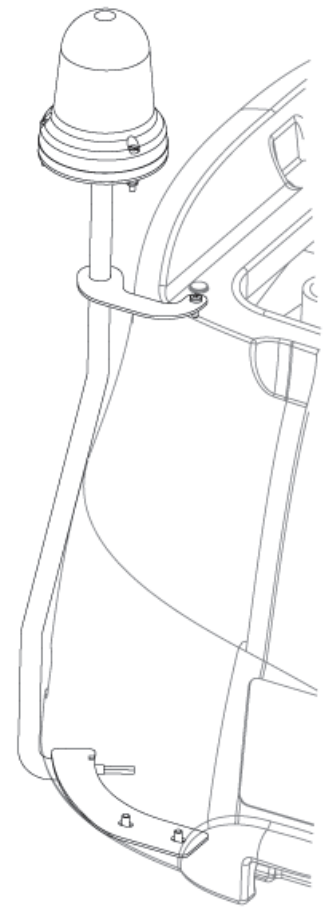

Zubehör 2

SCRUBTEC R 466 / R 471 / R 417C / BOOST R4

04-10-2012

ET-Liste-Nr. R466410

46

Pos	Artikelnr.	Me	Beschreibung	
5	33017513	2	Halteklammer	
7	9097947000	1	NET DOCUMENT HOLDER	
17	9098250000	1	BASKET	
K1	9097815000	1	Mop und Schmutzbehälter Kit	Optional
K2	9098480000	1	Ablagekorb Kit	Optional

Zubehör 3

SCRUBTEC R 466 / R 471 / R 417C / BOOST R4

04-10-2012

ET-Liste-Nr. R466430

47

Ersatzteile auf www.gluesing.net