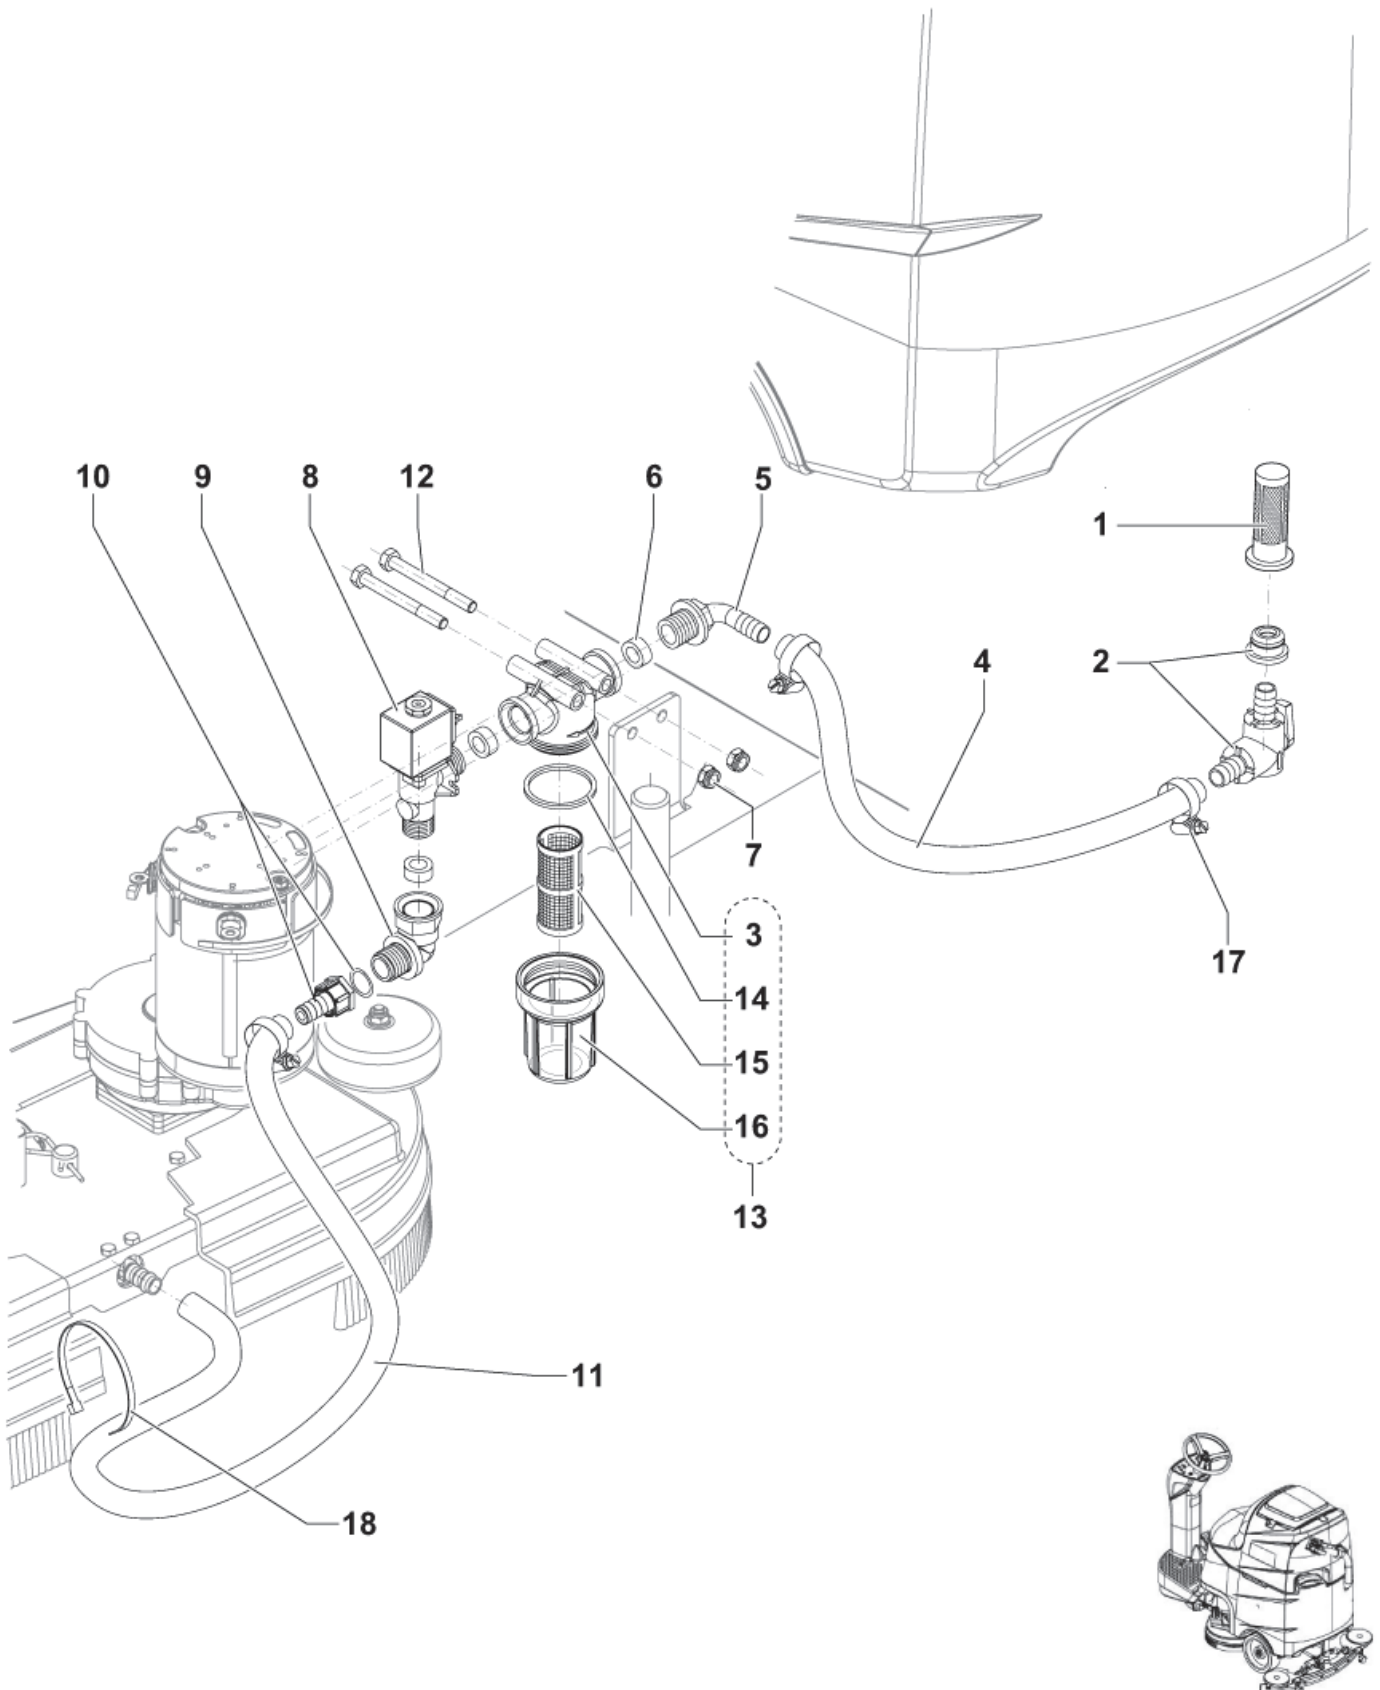

FRISCHWASSERSYSTEM

SCRUBTEC R 466 / R 471 / R 417C / BOOST R4

04-10-2012

ET-Liste-Nr. R466170

19

Ersatzteile auf www.gluesing.net

FRISCHWASSERSYSTEM

SCRUBTEC R 466 / R 471 / R 417C / BOOST R4

04-10-2012

ET-Liste-Nr. R466170

20

Pos	Artikelnr.	Me	Beschreibung	
1	9096916000	1	Siebeinsatz Frischwassertank	Optional
2	9097626000	1	Winkelventilkit	
4	9098120000	1	HOSE D.12 L.323MM	
5	909 6087 000	1	Winkel 90	
6	9097484000	3	GASKET	
8	909 6555 000	1	Magnetventil 24V	
9	909 6086 000	1	Winkel M/F	
10	9097115000	1	Schlauchanschluß	
11	9097821000	1	Schlauch D12 x 1020mm	
13	9098115000	1	Wasserfilter Kit	
14	9097943000	1	Dichtung für Wasserfilter	
15	9097944000	1	Filtereinsatz	
16	9097945000	1	Deckel - Wasserfilter	
K1	9098726000	1	Befestigungskit	Item 7-12-17-18