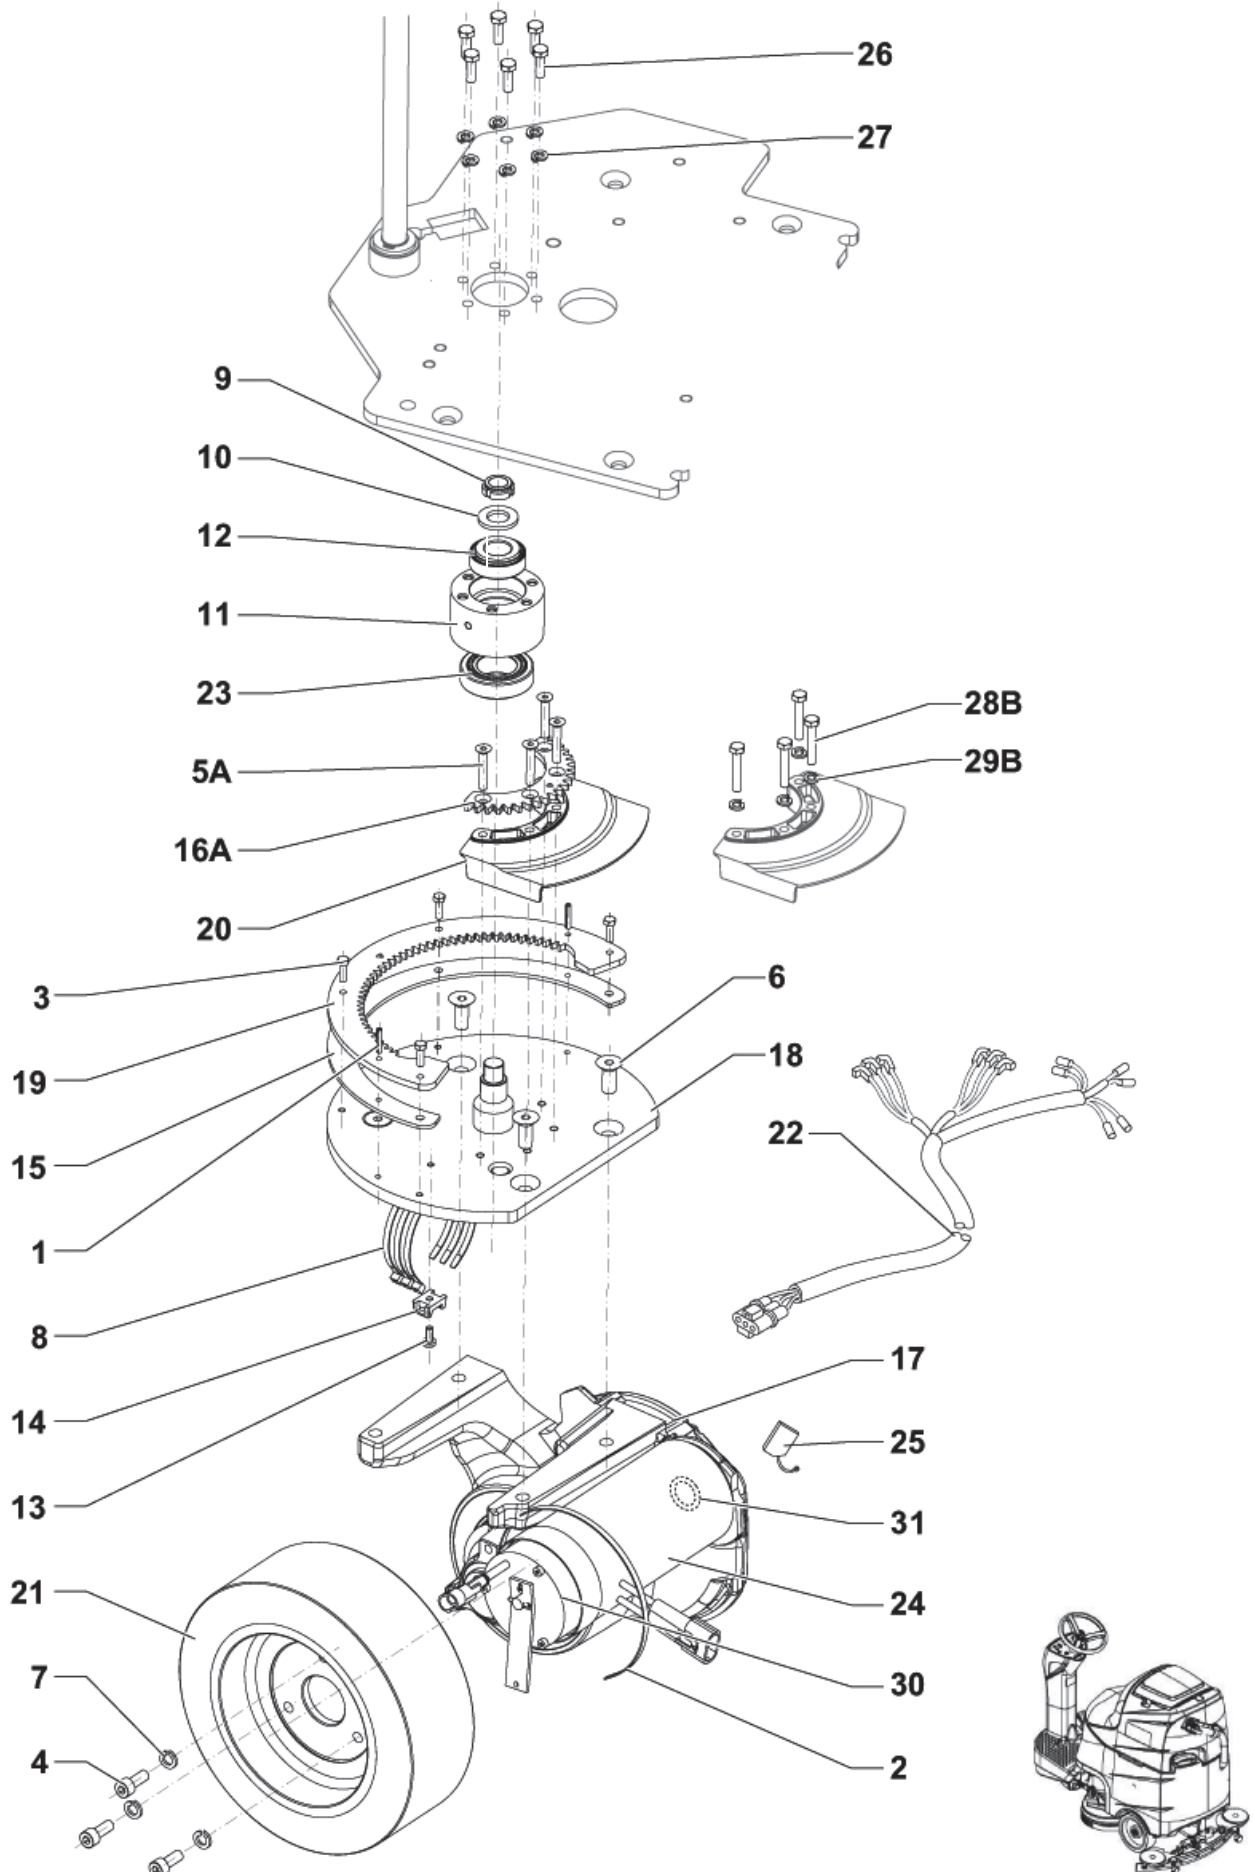

DRIVE WHEEL ASSY

SCRUBTEC R 466 / R 471 / R 417C / BOOST R4

04-10-2012

ET-Liste-Nr. R466130

15

Ersatzteile auf www.gluesing.net

DRIVE WHEEL ASSY

SCRUBTEC R 466 / R 471 / R 417C / BOOST R4

04-10-2012

ET-Liste-Nr. R466130

16

Pos	Artikelnr.	Me	Beschreibung	
11	909 5941 000	1	Distanzstück	
12	909 5942 000	1	Lager	
15	9097807000	1	SPACER CROWN STEERING	
17	9097834000	1	Antriebsrad W300 24V	
18	9097837000	1	Lenksäulenhalter	
19	9097841000	1	CROWN STEERING Z100	
20	9098165000	1	PROTECTION DRIVE WHEEL WIRING	
21	9098407000	1	Antriebsrad	
22	9098430000	1	Kabelbaum Kit Antriebsrad	
23	145 4691 000	1	Lager 32006x-E00.032	
24	9098625000	1	Antriebsmotor Kompl.	
25	9098627000	1	Kohlenbürste Kit	
30	9098626000	1	Bremse, Elektromagnetisch	
31	9098800000	1	SEAL OIL	For MOTOR WHEEL 9097834000
K1	9098721000	1	Befestigungskit	Item 1-2-3-4-5-6-7-8-9-10-13-14-26-27-28-29
16A	9097809000	1	GEAR MAIN Z45	Only for Scrubtec R466 - R471 - BOOST R4

K1 - NOT SHOWN

Ersatzteile auf www.gluesing.net