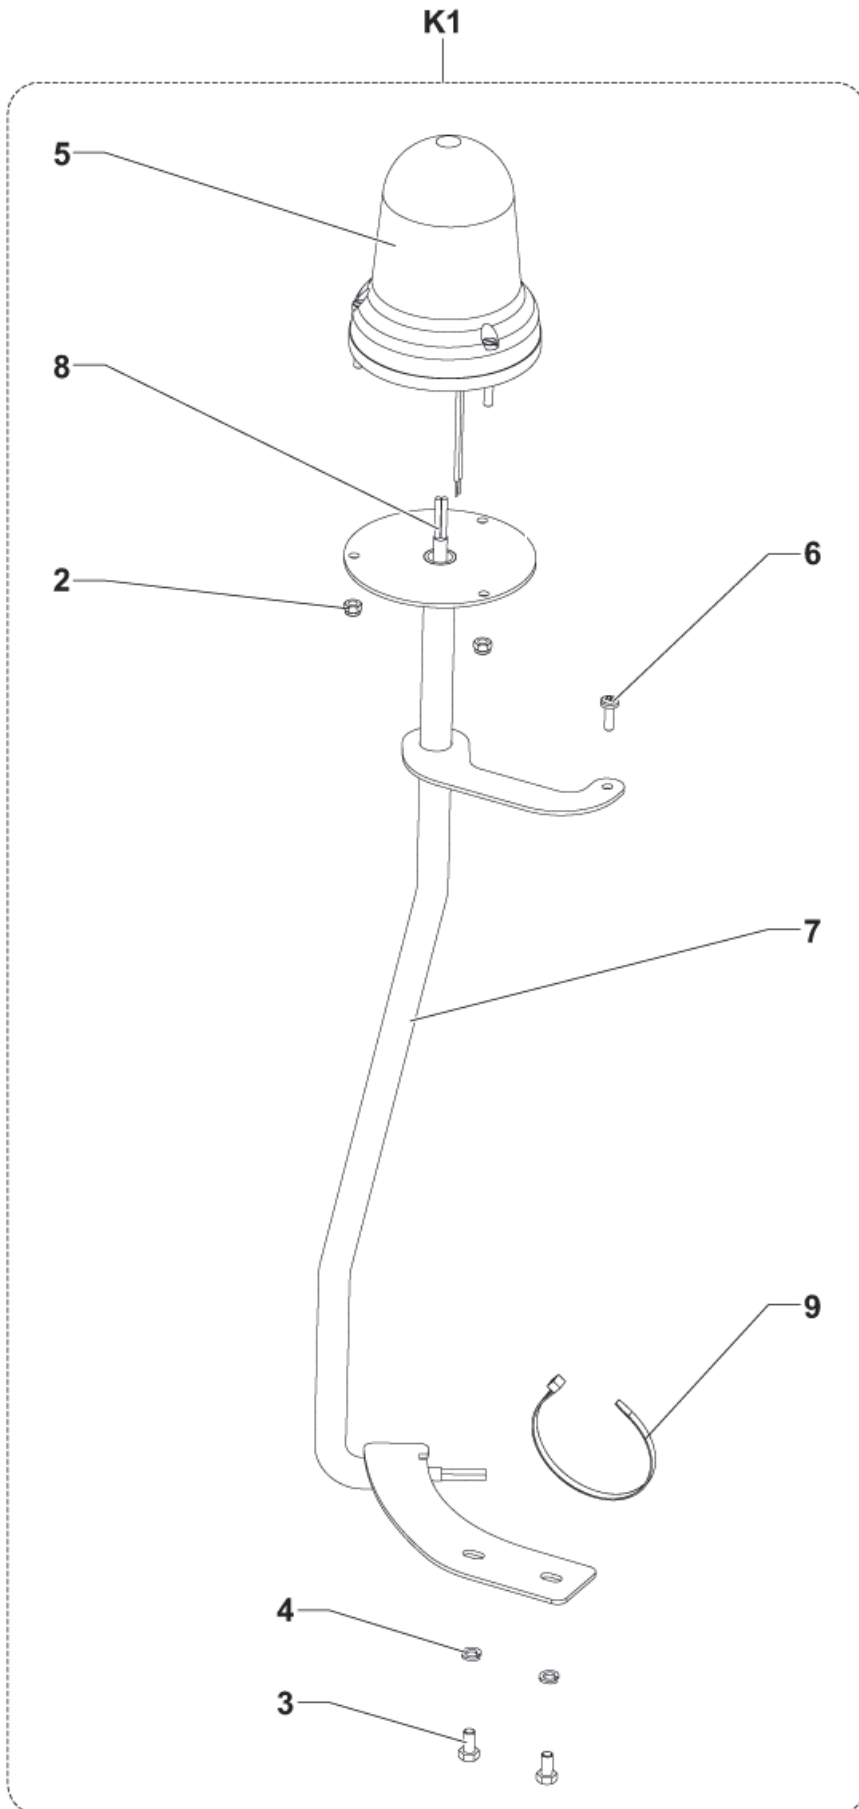

Zubehör 2

SCRUBTEC R 466 / R 471 / R 417C / BOOST R4

04-10-2012

ET-Liste-Nr. R466410

46

Pos	Artikelnr.	Me	Beschreibung	
5	33017513	2	Halteklammer	
7	9097947000	1	NET DOCUMENT HOLDER	
17	9098250000	1	BASKET	
K1	9097815000	1	Mop und Schmutzbehälter Kit	Optional
K2	9098480000	1	Ablagekorb Kit	Optional

Zubehör 3

SCRUBTEC R 466 / R 471 / R 417C / BOOST R4

04-10-2012

ET-Liste-Nr. R466430

47

Ersatzteile auf www.gluesing.net