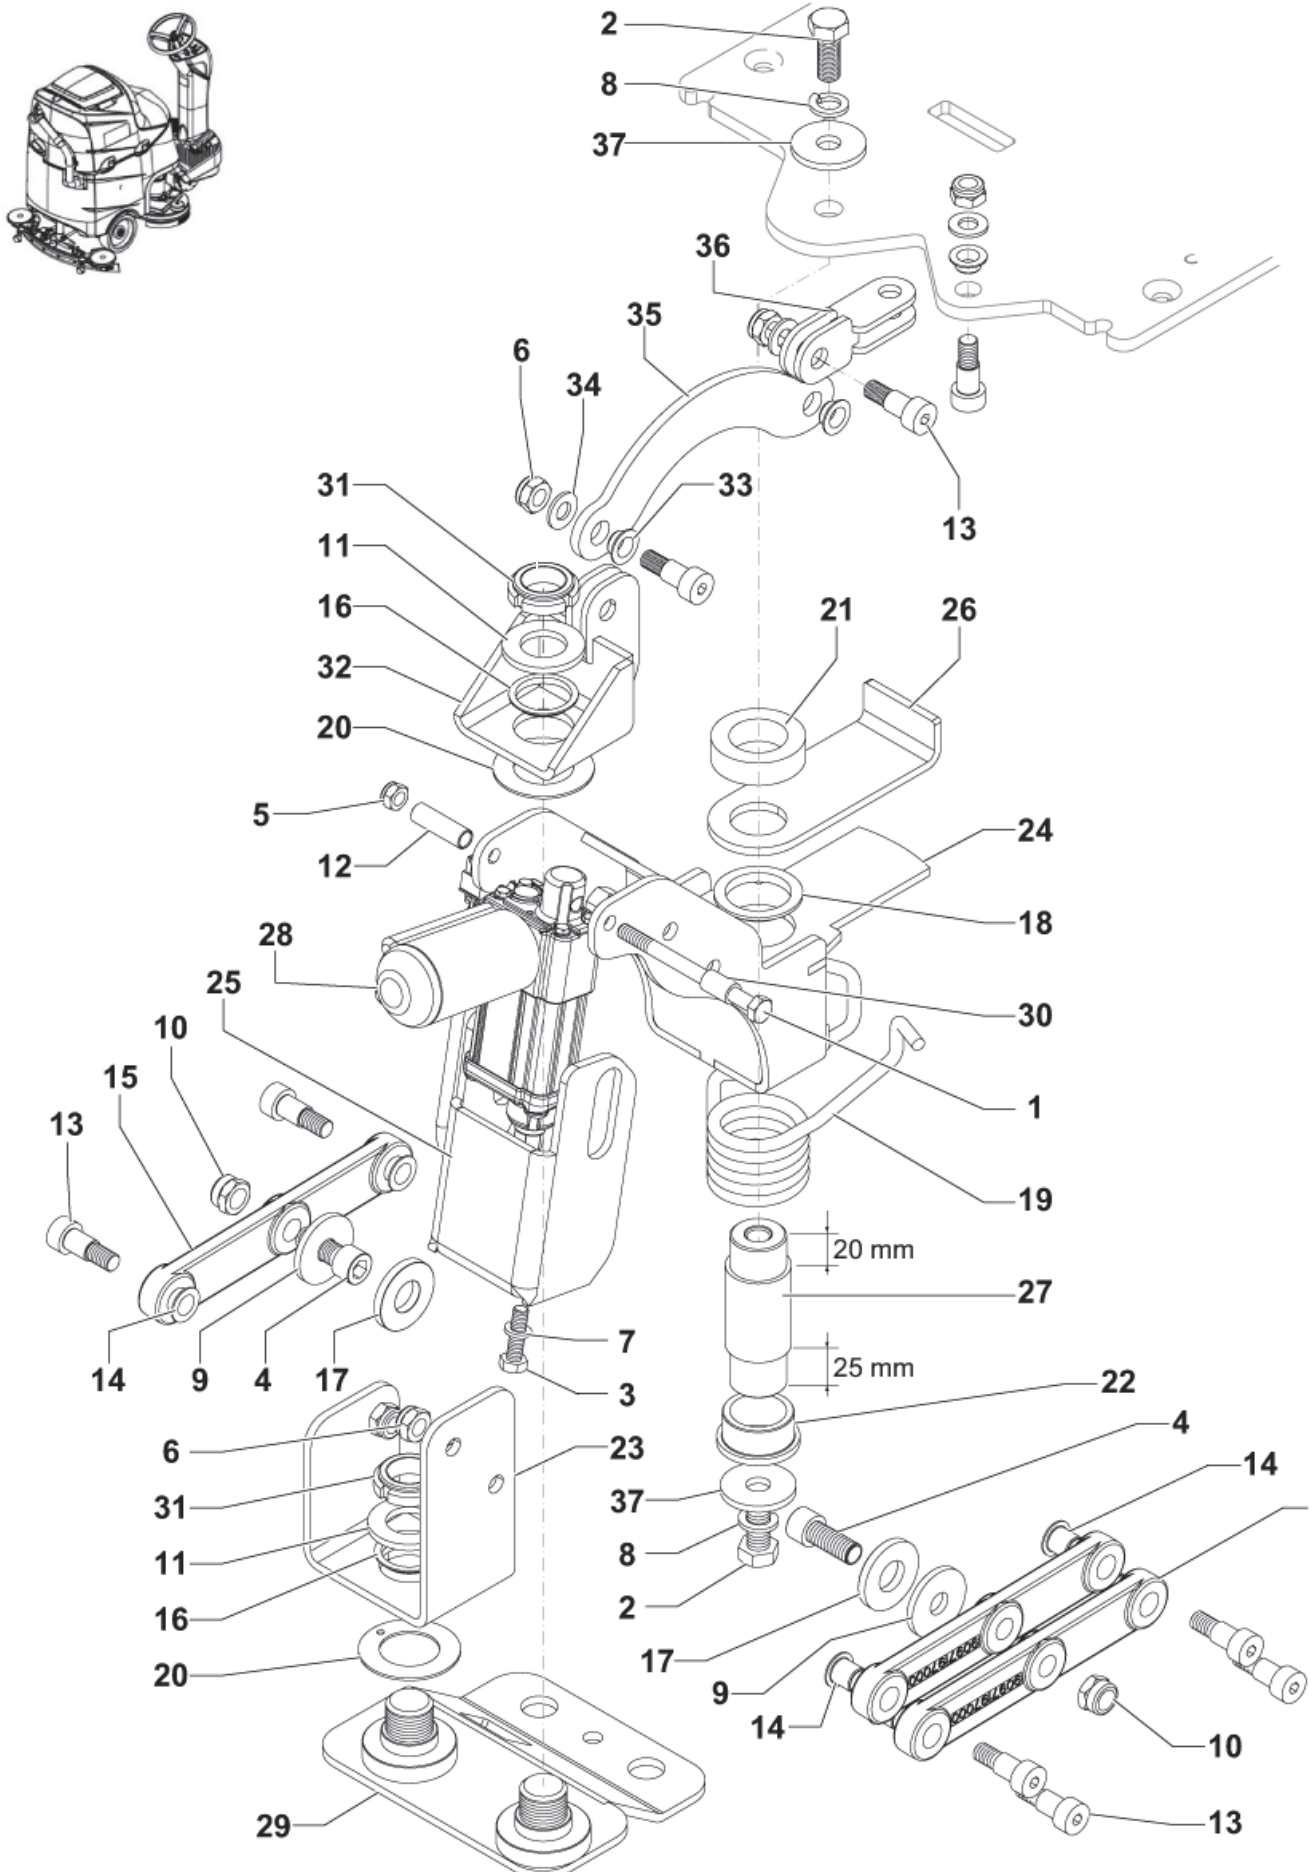

BRUSHES DECK SYSTEMS

SCRUBTEC R 466 / R 471 / R 417C / BOOST R4

04-10-2012

ET-Liste-Nr. R466Z50

28

Pos	Artikelnr.	Me	Beschreibung	
25	909 6164 000	1	ELBOW Y D.13	
26	9097178000	2	Getriebemotor 400W	
27	909 5380 000	2	Kohlebürste Kit	
28	9097839000	1	BRACKET TURNING	
29	9097853000	1	ARM SIDE	
32	9098374000	1	Kabelbaum für Bürstendeck	
33	9098761000	1	Stecker 50A. rot	
35	9098433000	2	HOSE D.12 L.140MM	
36	9098434000	5	SPACER 5MM	
37	9098435000	1	SPACER SIDE ARM	
38	9098436000	2	HUB BRUSH	
43	55721A	1	Verriegelung f. Encore 28 -33	
45	59950A	1	Rad, kpl., Antrieb	
47	69186A	1	Lasche, Verriegelung, Bürste	
50	9099170000	1	BRUSH DECK KIT CLARKE 26	
51	9099171000	1	BRUSH DECK KIT CLARKE 28	
K1	9099174000	1	HARDWARE BRUSH DECK KIT	Item 1-2-3-4-5-6-7-8-9-10-11-12-13-14-15-16-17-18-
34A	9098432000	1	PLATE SUPPORT F BRUSH DECK	Only for Scrubtec R466
34B	9098438000	1	PLATE SUPPORT F BRUSH DECK	Only for Scrubtec R471
40A	30661A	1	Bürstenabdeckung links	Only for Scrubtec R466
40B	30574A	1	Bürstegehäuse links "Scr ubtec" 28 "	Only for Scrubtec R471
41A	30662A	1	Bürstenabdeckung rechts	Only for Scrubtec R466
41B	30575A	1	Bürstenabdeckung, rechts	Only for Scrubtec R471

K1 - NOT SHOWN

Ersatzteile auf www.gluesing.net

MAGIC DECK ASSEMBLY CYL. BRUSH

SCRUBTEC R 466 / R 471 / R 417C / BOOST R4

04-10-2012

ET-Liste-Nr. R466270

29

Ersatzteile auf www.gluesing.net