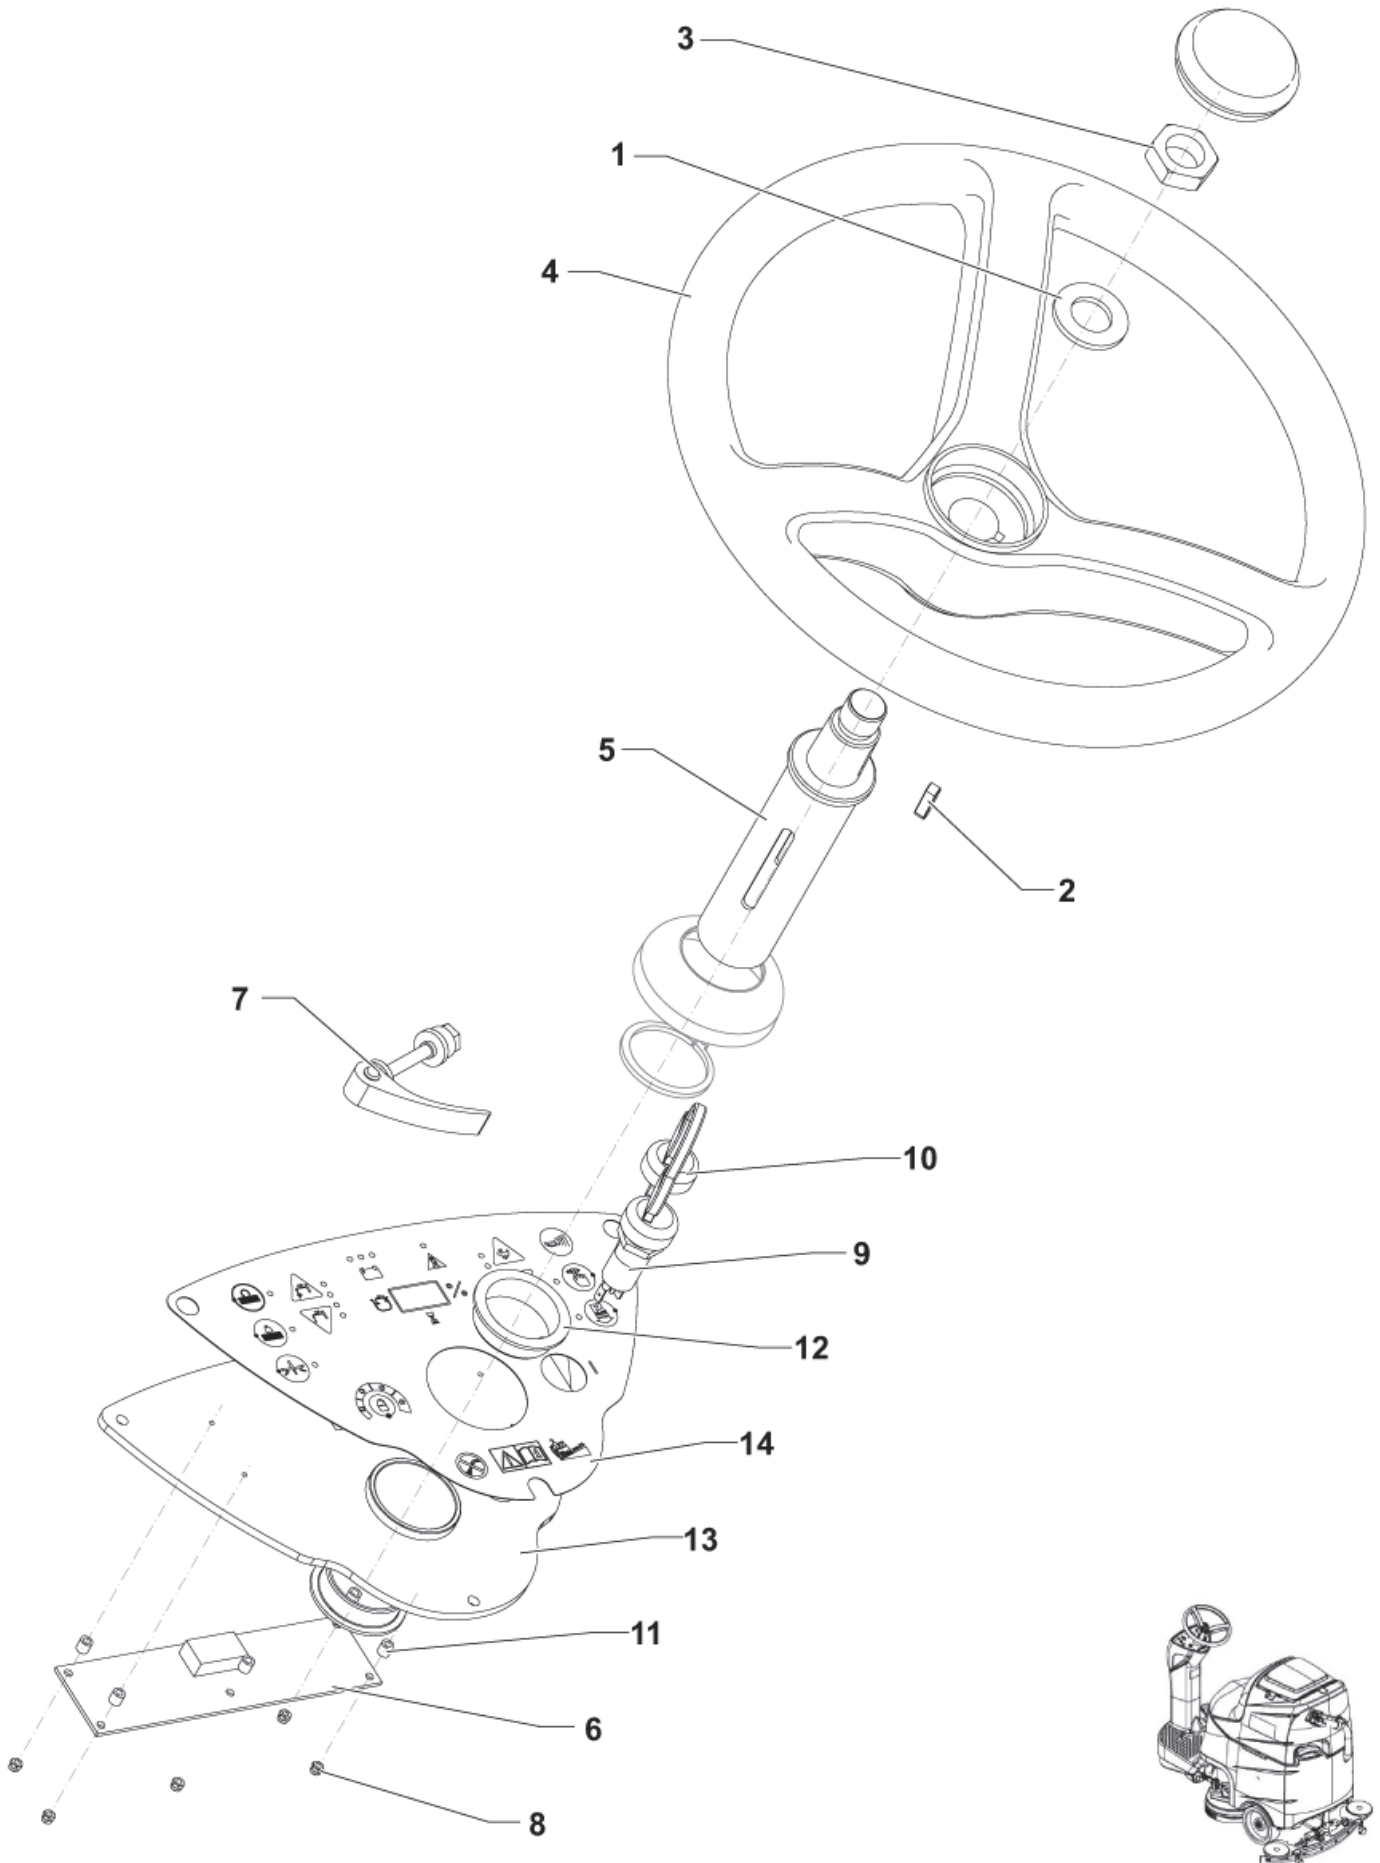

Item 1-2-3-4-5-6-7-8-9-10-11-12-15-17-18

K1 - NOT SHOWN

Ersatzteile auf www.gluesing.net

STEERING ASSY

SCRUBTEC R 466 / R 471 / R 417C / BOOST R4

04-10-2012

ET-Liste-Nr. R466090

11