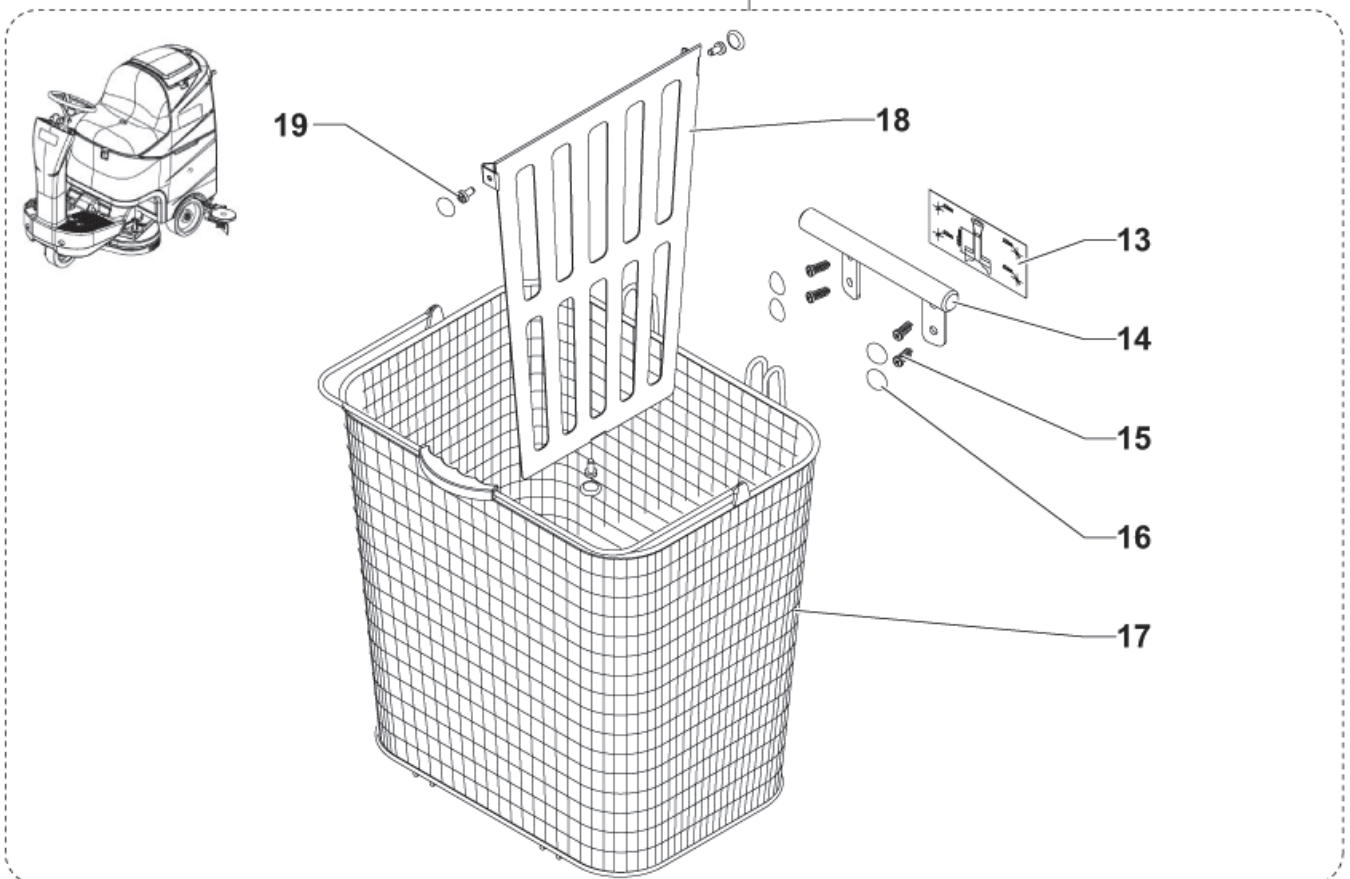

Zubehör 2

SCRUBTEC R 466 / R 471 / R 417C / BOOST R4

04-10-2012

ET-Liste-Nr.
R466410

45

Ersatzteile auf www.gluesing.net

Zubehör 2

SCRUBTEC R 466 / R 471 / R 417C / BOOST R4

04-10-2012

ET-Liste-Nr. R466410

46

Pos	Artikelnr.	Me	Beschreibung	
5	33017513	2	Halteklammer	
7	9097947000	1	NET DOCUMENT HOLDER	
17	9098250000	1	BASKET	
K1	9097815000	1	Mop und Schmutzbehälter Kit	Optional
K2	9098480000	1	Ablagekorb Kit	Optional