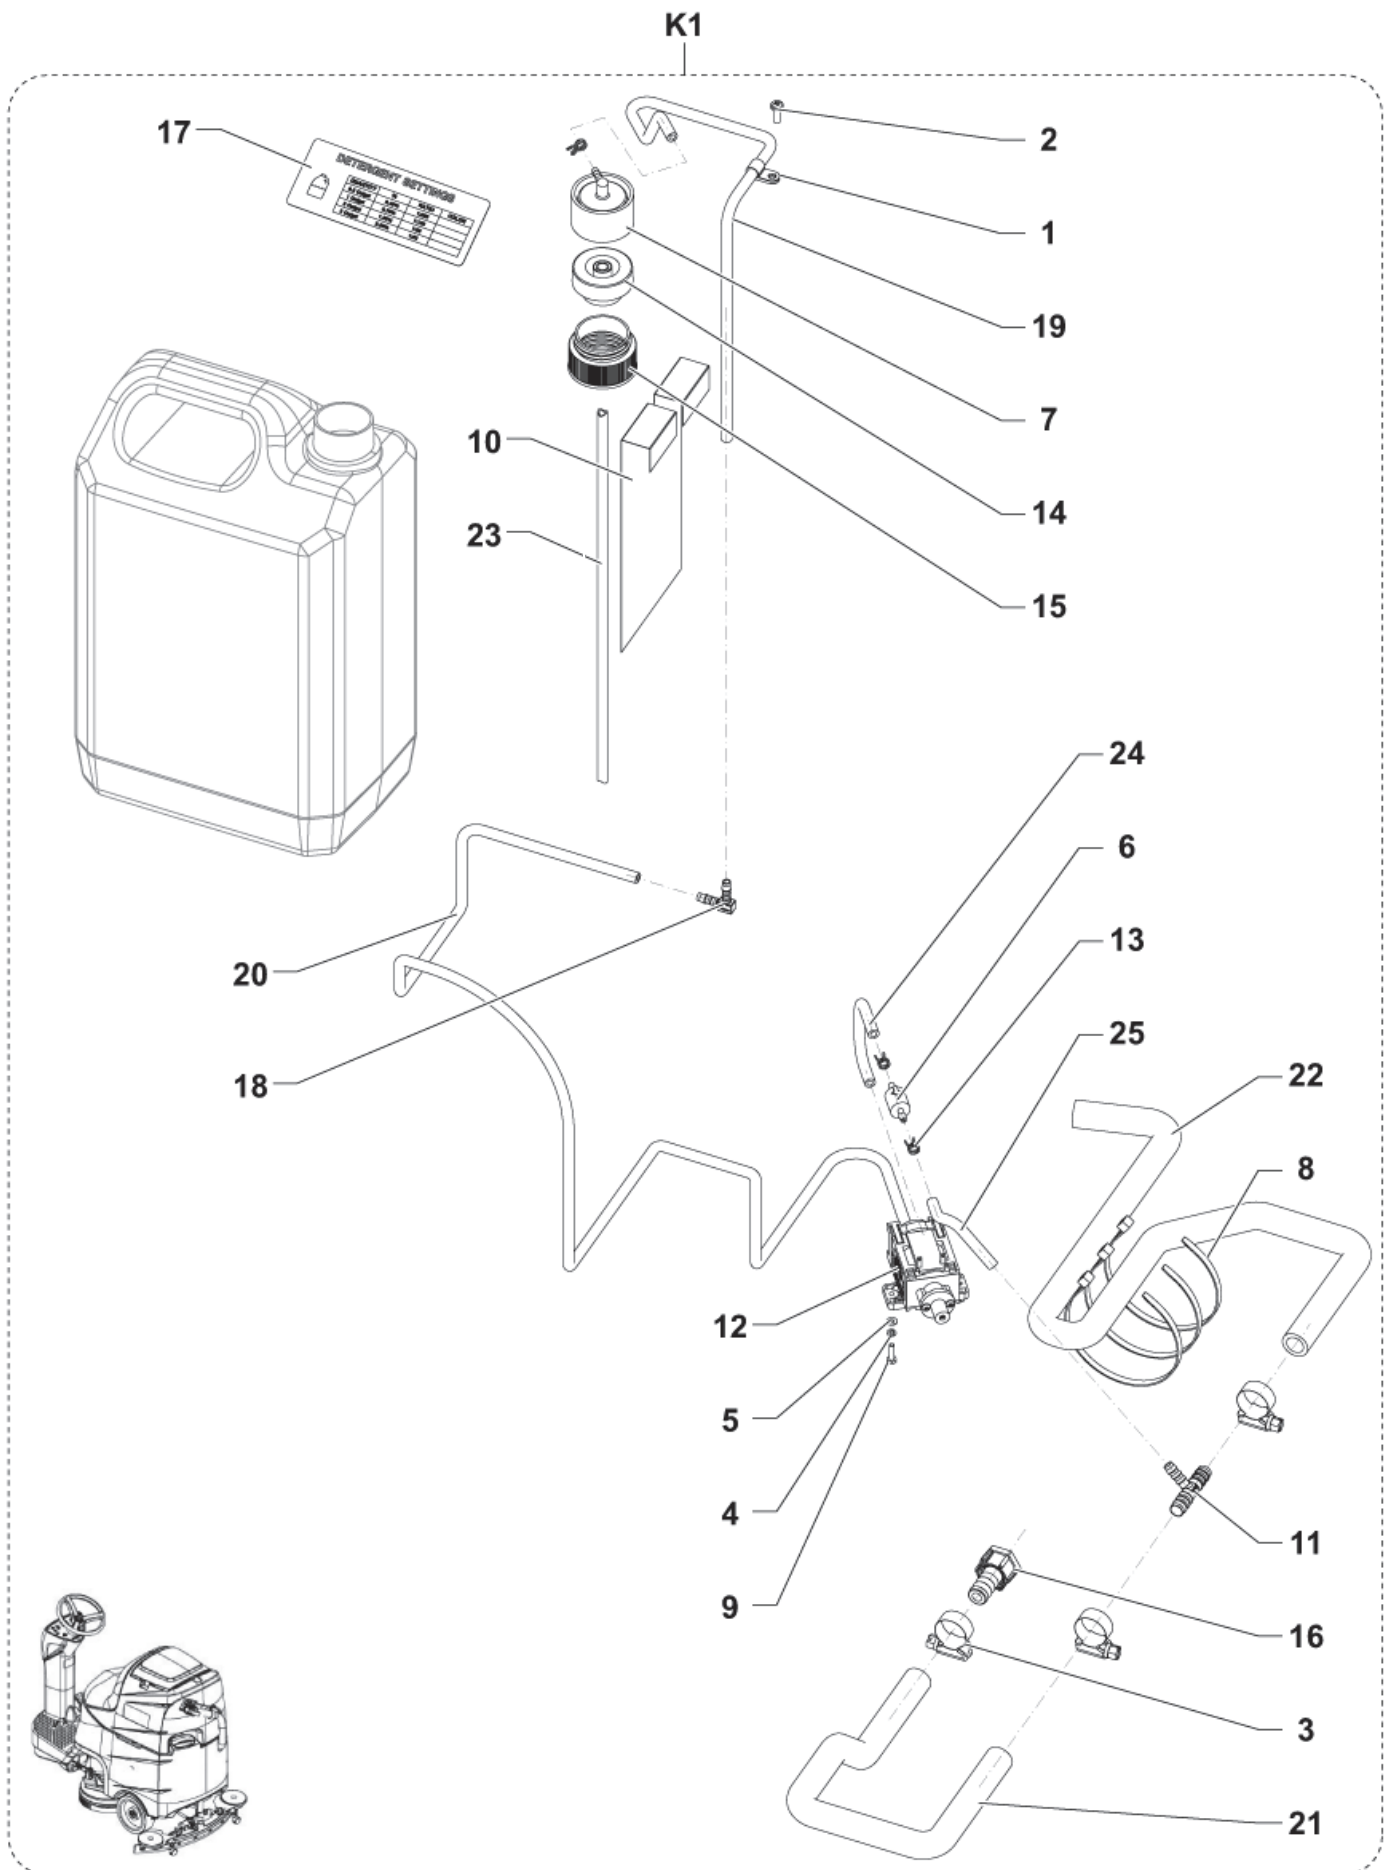

Zubehör 1

SCRUBTEC R 466 / R 471 / R 417C / BOOST R4

04-10-2012

ET-Liste-Nr. R466390

43

Ersatzteile auf www.gluesing.net

Zubehör 1

SCRUBTEC R 466 / R 471 / R 417C / BOOST R4

04-10-2012

ET-Liste-Nr. R466390

44

Pos	Artikelnr.	Me	Beschreibung
6	56315522	1	Sperrventil
12	909 6183 000	5	Pumpe f. Reinigungsmittel
K1	9099069000	1	Reinigungsmittel- Mischsystem Optional - Inst.Instr. 9099118000