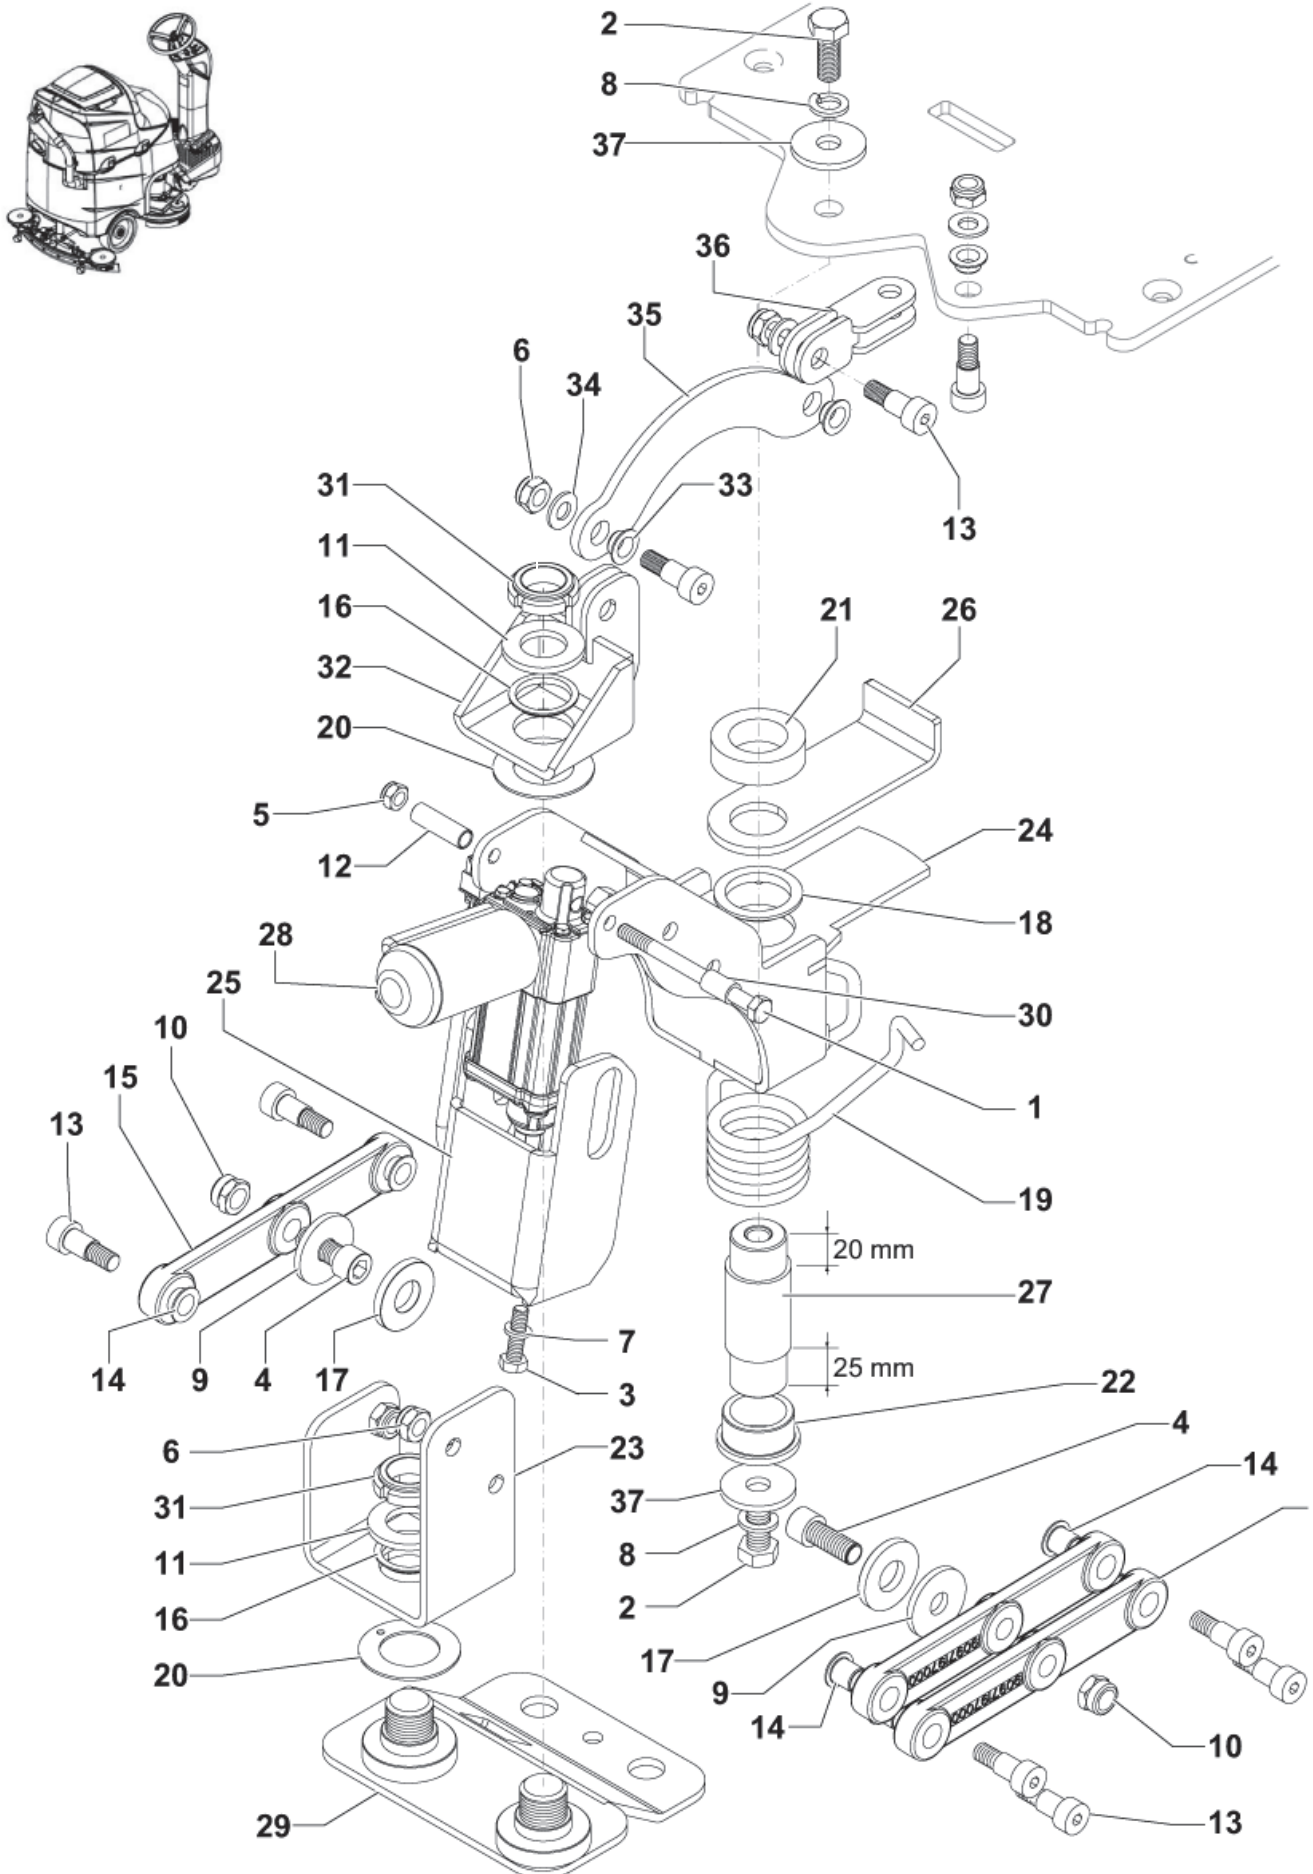

BRUSHES DECK SYSTEMS

SCRUBTEC R 466 / R 471 / R 417C / BOOST R4

04-10-2012

ET-Liste-Nr. R466Z50

28

Pos	Artikelnr.	Me	Beschreibung	
25	909 6164 000	1	ELBOW Y D.13	
26	9097178000	2	Getriebemotor 400W	
27	909 5380 000	2	Kohlebürste Kit	
28	9097839000	1	BRACKET TURNING	
29	9097853000	1	ARM SIDE	
32	9098374000	1	Kabelbaum für Bürstendeck	
33	9098761000	1	Stecker 50A. rot	
35	9098433000	2	HOSE D.12 L.140MM	
36	9098434000	5	SPACER 5MM	
37	9098435000	1	SPACER SIDE ARM	
38	9098436000	2	HUB BRUSH	
43	55721A	1	Verriegelung f. Encore 28 -33	
45	59950A	1	Rad, kpl., Antrieb	
47	69186A	1	Lasche, Verriegelung, Bürste	
50	9099170000	1	BRUSH DECK KIT CLARKE 26	
51	9099171000	1	BRUSH DECK KIT CLARKE 28	
K1	9099174000	1	HARDWARE BRUSH DECK KIT	Item 1-2-3-4-5-6-7-8-9-10-11-12-13-14-15-16-17-18-
34A	9098432000	1	PLATE SUPPORT F BRUSH DECK	Only for Scrubtec R466
34B	9098438000	1	PLATE SUPPORT F BRUSH DECK	Only for Scrubtec R471
40A	30661A	1	Bürstenabdeckung links	Only for Scrubtec R466
40B	30574A	1	Bürstegehäuse links "Scr ubtec" 28 "	Only for Scrubtec R471
41A	30662A	1	Bürstenabdeckung rechts	Only for Scrubtec R466
41B	30575A	1	Bürstenabdeckung, rechts	Only for Scrubtec R471

K1 - NOT SHOWN

Ersatzteile auf www.gluesing.net

MAGIC DECK ASSEMBLY CYL. BRUSH

SCRUBTEC R 466 / R 471 / R 417C / BOOST R4

04-10-2012

ET-Liste-Nr. R466270

29

Ersatzteile auf www.gluesing.net