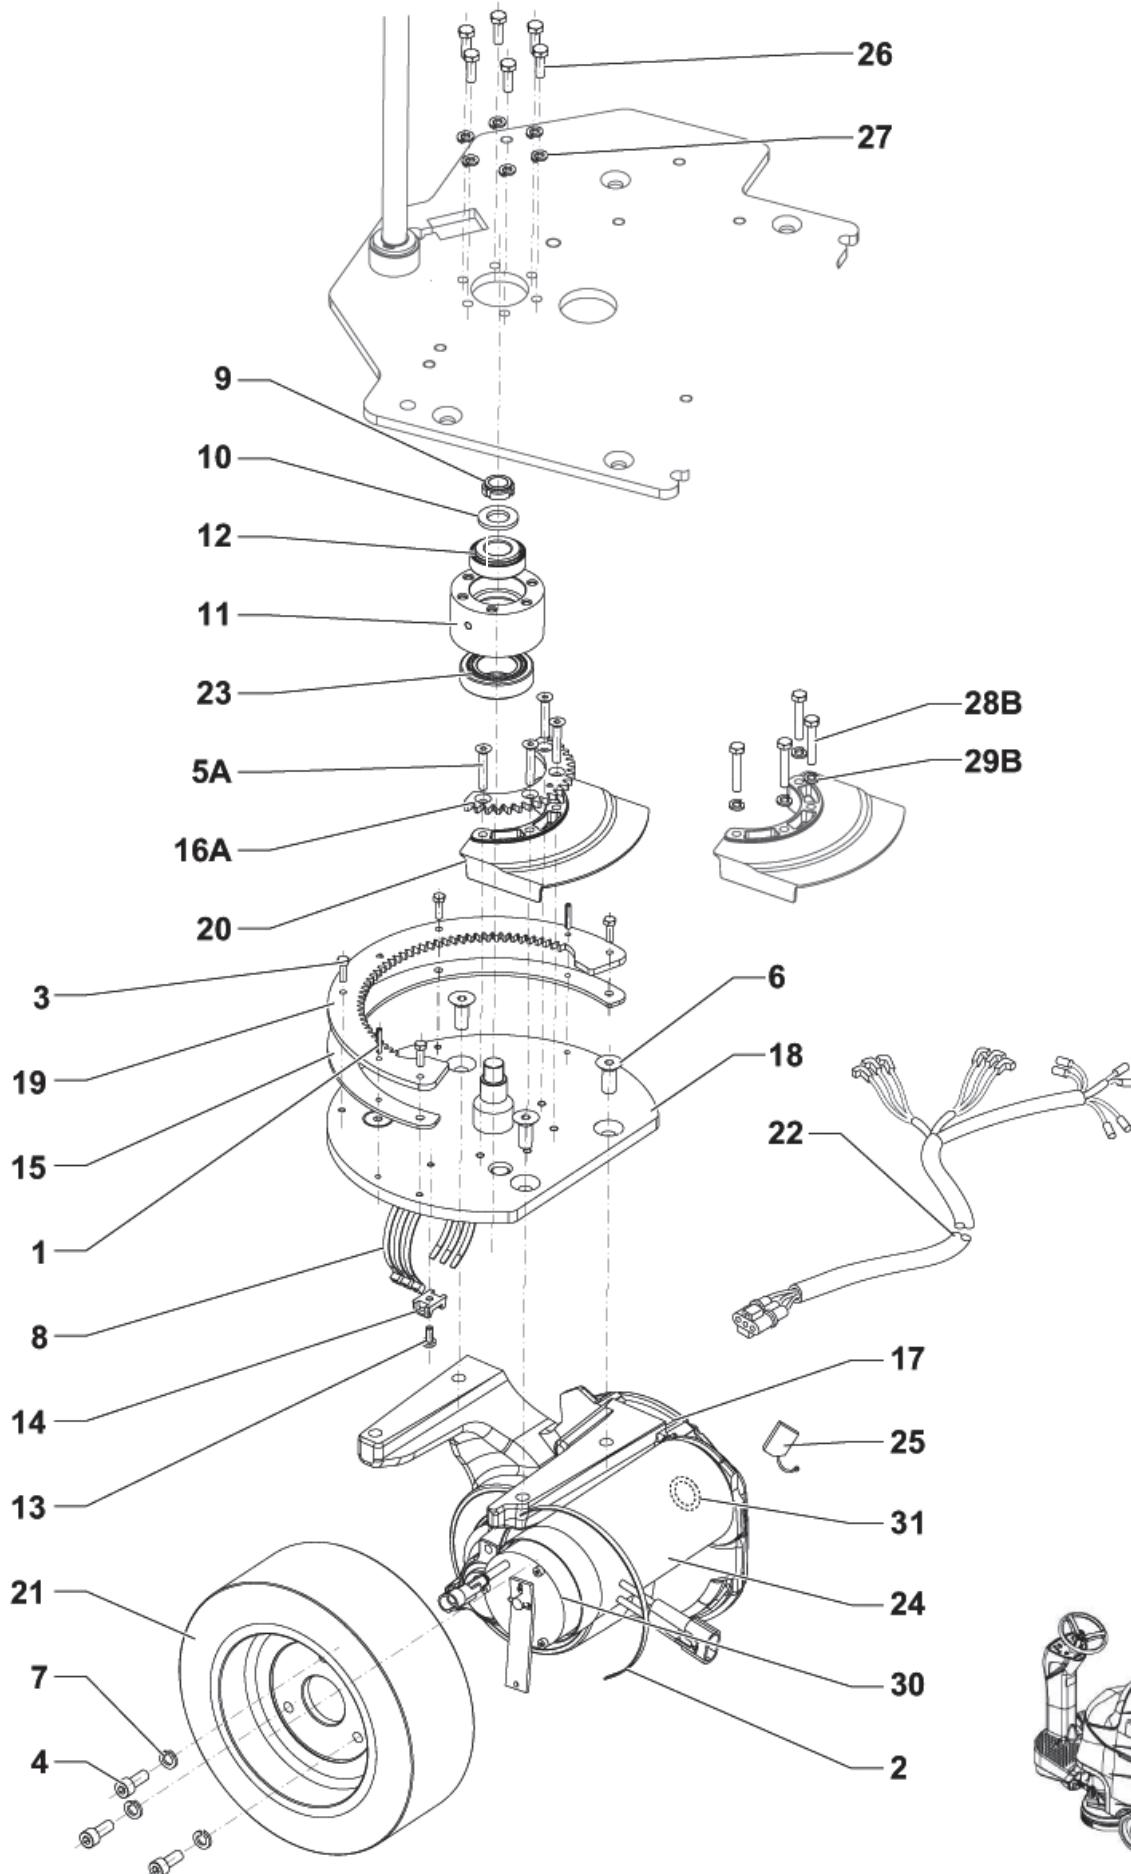

DRIVE WHEEL ASSY

SCRUBTEC R 466 / R 471 / R 417C / BOOST R4

04-10-2012

ET-Liste-Nr. R466130

15

Ersatzteile auf www.gluesing.net

DRIVE WHEEL ASSY

SCRUBTEC R 466 / R 471 / R 417C / BOOST R4

04-10-2012

ET-Liste-Nr. R466130

16

Pos	Artikelnr.	Me	Beschreibung	
11	909 5941 000	1	Distanzstück	
12	909 5942 000	1	Lager	
15	9097807000	1	SPACER CROWN STEERING	
17	9097834000	1	Antriebsrad W300 24V	
18	9097837000	1	Lenksäulenhalter	
19	9097841000	1	CROWN STEERING Z100	
20	9098165000	1	PROTECTION DRIVE WHEEL WIRING	
21	9098407000	1	Antriebsrad	
22	9098430000	1	Kabelbaum Kit Antriebsrad	
23	145 4691 000	1	Lager 32006x-E00.032	
24	9098625000	1	Antriebsmotor Kompl.	
25	9098627000	1	Kohlenbürste Kit	
30	9098626000	1	Bremse, Elektromagnetisch	
31	9098800000	1	SEAL OIL	For MOTOR WHEEL 9097834000
K1	9098721000	1	Befestigungs kit	Item 1-2-3-4-5-6-7-8-9-10-13-14-26-27-28-29
16A	9097809000	1	GEAR MAIN Z45	Only for Scrubtec R466 - R471 - BOOST R4

K1 - NOT SHOWN

Ersatzteile auf www.gluesing.net