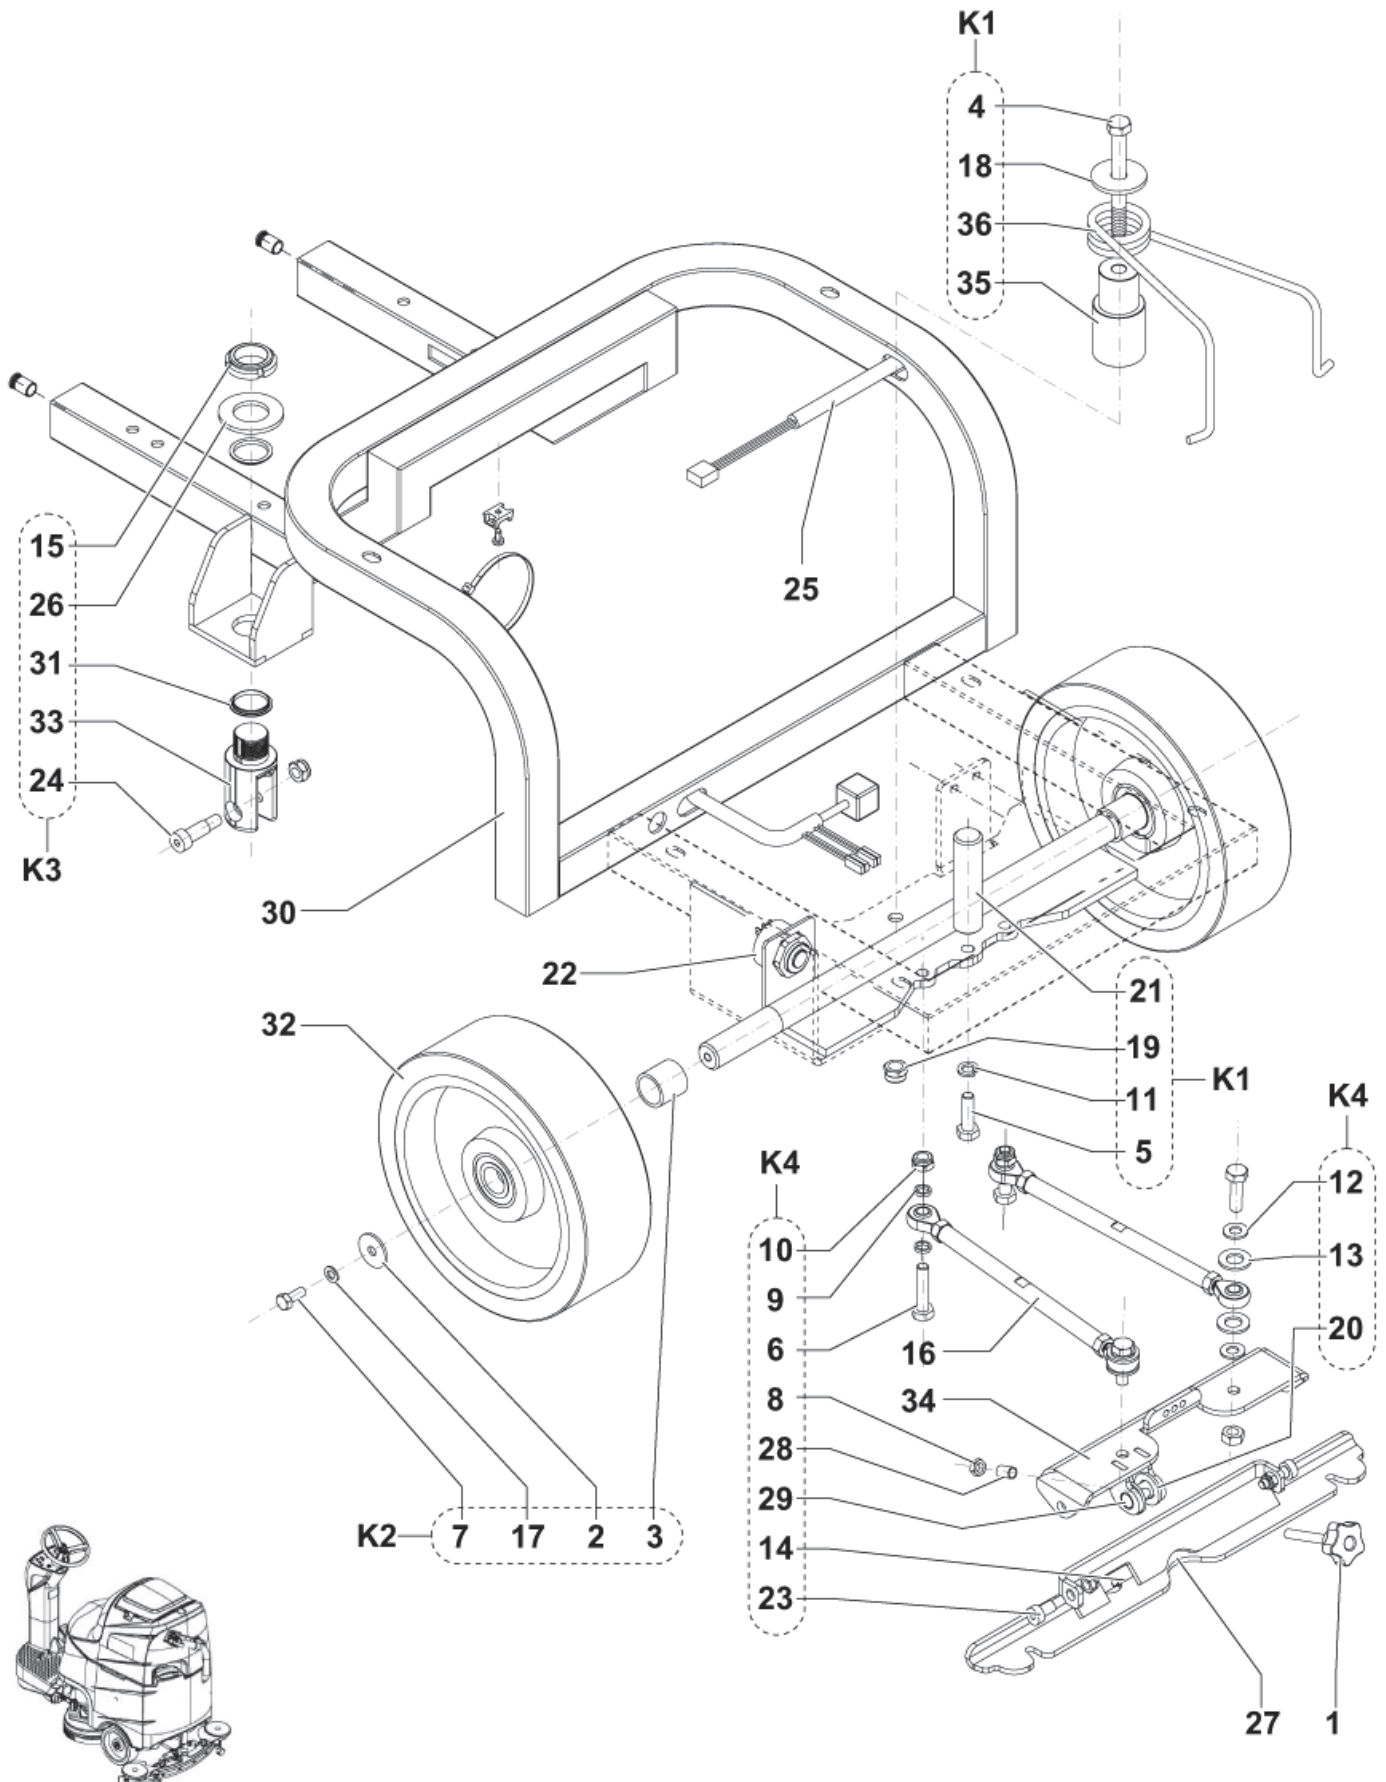

Chassis-System

SCRUBTEC R 466 / R 471 / R 417C / BOOST R4

04-10-2012

ET-Liste-Nr. R466150

17

Ersatzteile auf www.gluesing.net

Chassis-System

SCRUBTEC R 466 / R 471 / R 417C / BOOST R4

04-10-2012

ET-Liste-Nr. R466150

18

Pos	Artikelnr.	Me	Beschreibung	
1	L08601574	1	STERNGRIFFSCHRAUBE, M8X55	
16	9097931000	2	Führungsstange	
22	909 6126 000	1	Warnton	
25	9098236000	1	HARNESS REAR MACHINE	
27	9098390000	1	Saugleiste Halterung	
30	9097798000	1	CHASSIS	
32	9097816000	2	Rad Hinten D.254 80SH Grau	
34	9097827000	1	Saugleiste Halterung oben	
K1	9098722000	1	Zentrierregelung Saugleiste	Item 4-5-11-19-18-21-35-36
K2	9098723000	1	Radbefestigungs kit	Item 2-3-7-17
K3	9098724000	1	BRACKET TURNING KIT	Item 15-24-26-31-33 - Only for Scrubtec R466 - R47
K4	9098725000	1	Befestigungs kit	Item 6-8-9-10-12-13-14-20-23-28-29