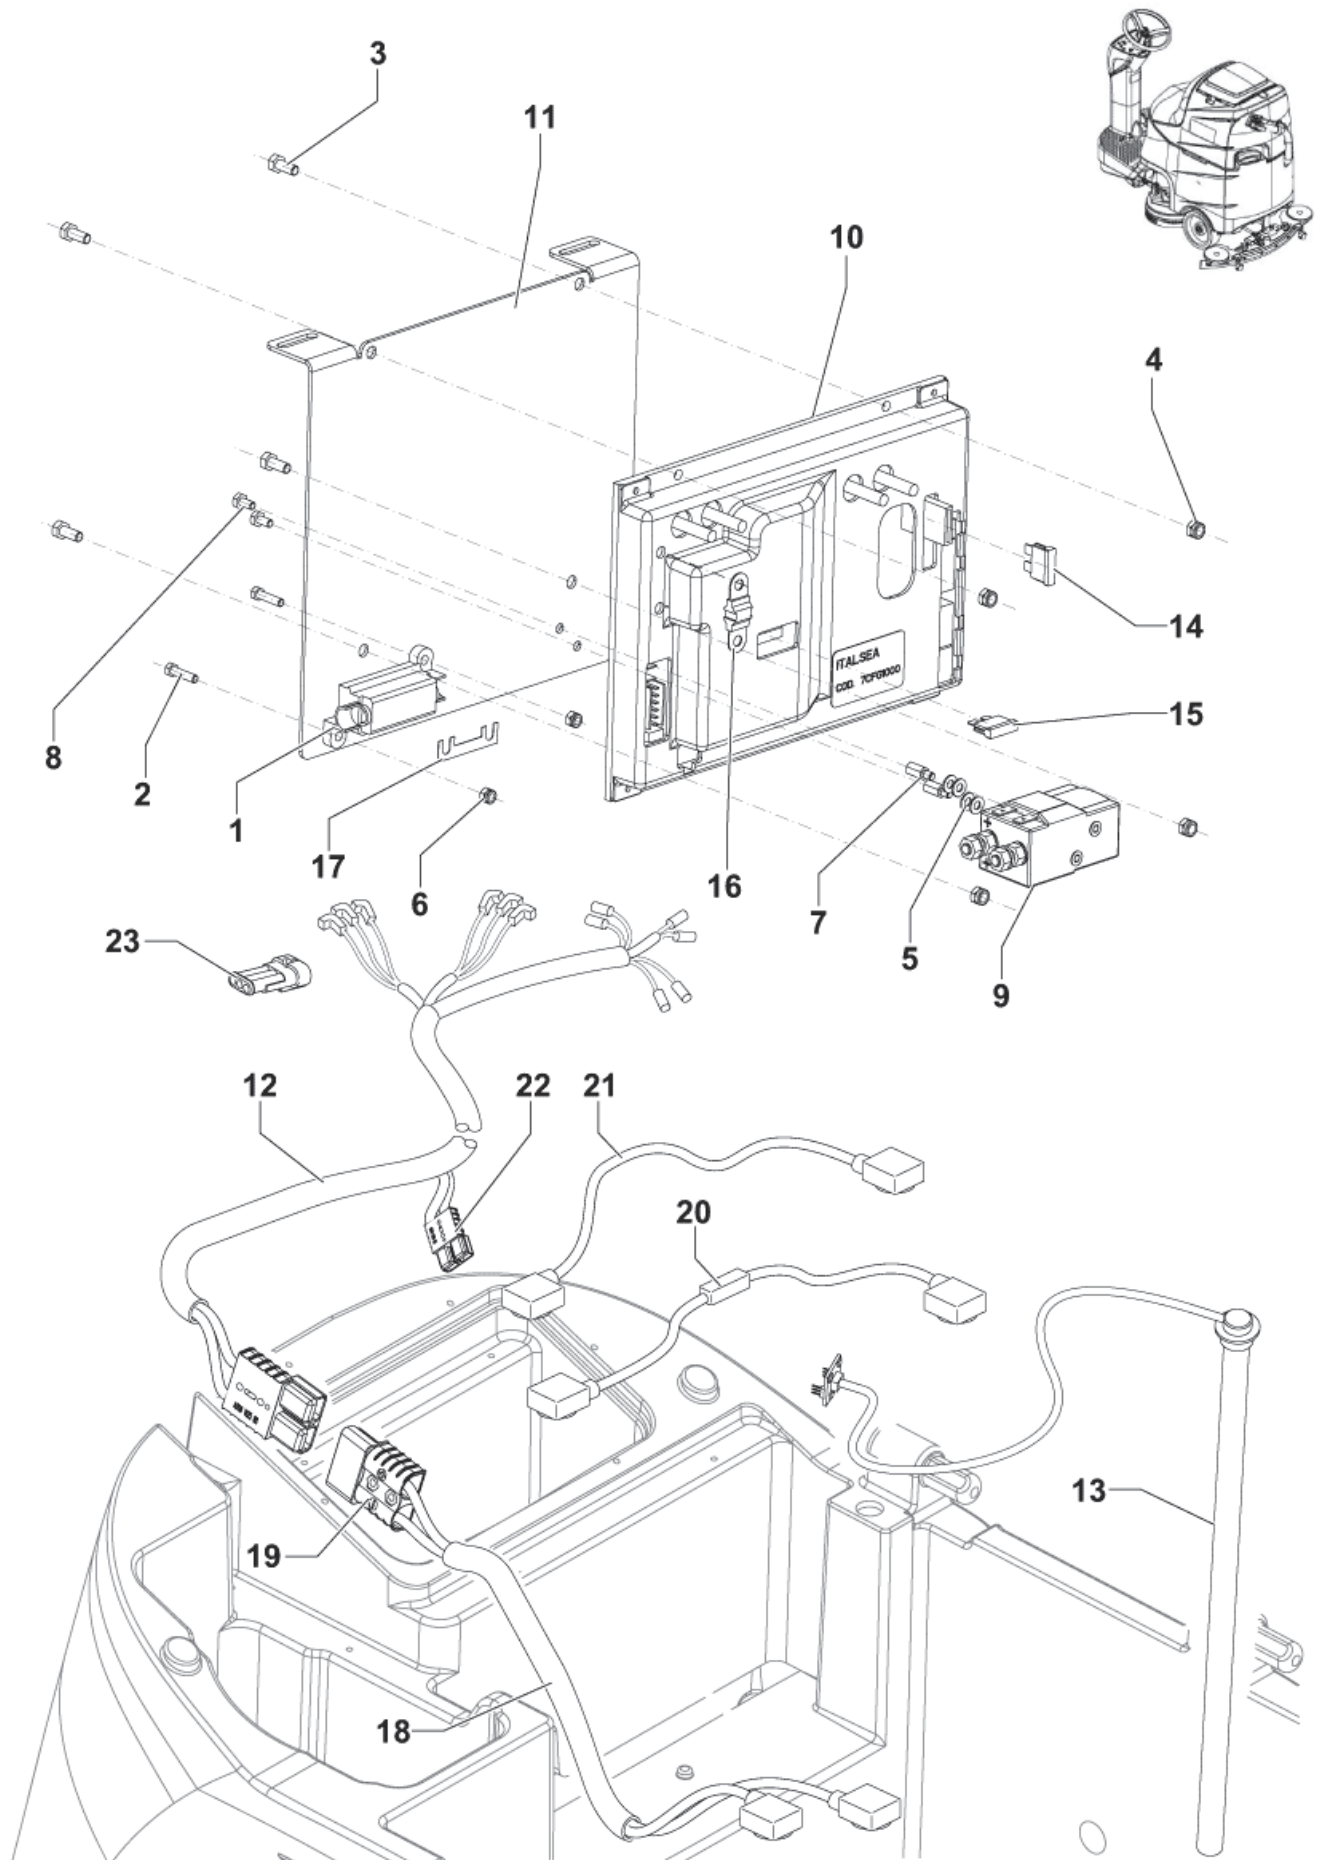

Elektrokomponenten

SCRUBTEC R 466 / R 471 / R 417C / BOOST R4

04-10-2012

ET-Liste-Nr. R466350

39

Ersatzteile auf www.gluesing.net

Elektrokomponenten

SCRUBTEC R 466 / R 471 / R 417C / BOOST R4

04-10-2012

ET-Liste-Nr.
R466350

40

Pos	Artikelnr.	Me	Beschreibung
1	145 8046 000	1	Sicherungsträger
9	9097208000	1	Relais
10	9099071000	1	Geschwindigkeitskontrolle
11	9097860000	1	PLATE FIXING ELECTRONIC CARD
12	9098190000	1	HARNESS EL. COMPON.BOX
12	9099681000	1	Kabelbaum
13	9098897000	1	Drucksensor
14	145 8368 000	1	Sicherung 3A, Bedienelement
15	145 9853 000	1	Sicherung 15A
16	9097830000	1	Sicherung 100A
17	145 9854 000	1	Sicherung 50A
18	9099694000	1	Kabelsatz Batterie
19	9098762000	1	Stecker 120A, rot
20	9098526000	1	CABLE BATTERY WITH FUSE
21	9097590000	1	Batterieverbindungskabel
22	9098761000	1	Stecker 50A. rot
23	9099203000	1	CONNECTOR 3 WAYS WITH BRIDGE
K1	9098739000	1	HARDWARE ELECTRIC COMPONENTS K

POSITIONS 12: 9098190000 before serial number 3510122204474 - SEE TSB IT 2012-087

POSITIONS 12: 9099681000 starting from serial number 3510122204474 - SEE TSB IT 2012-087

Ersatzteile auf www.gluesing.net