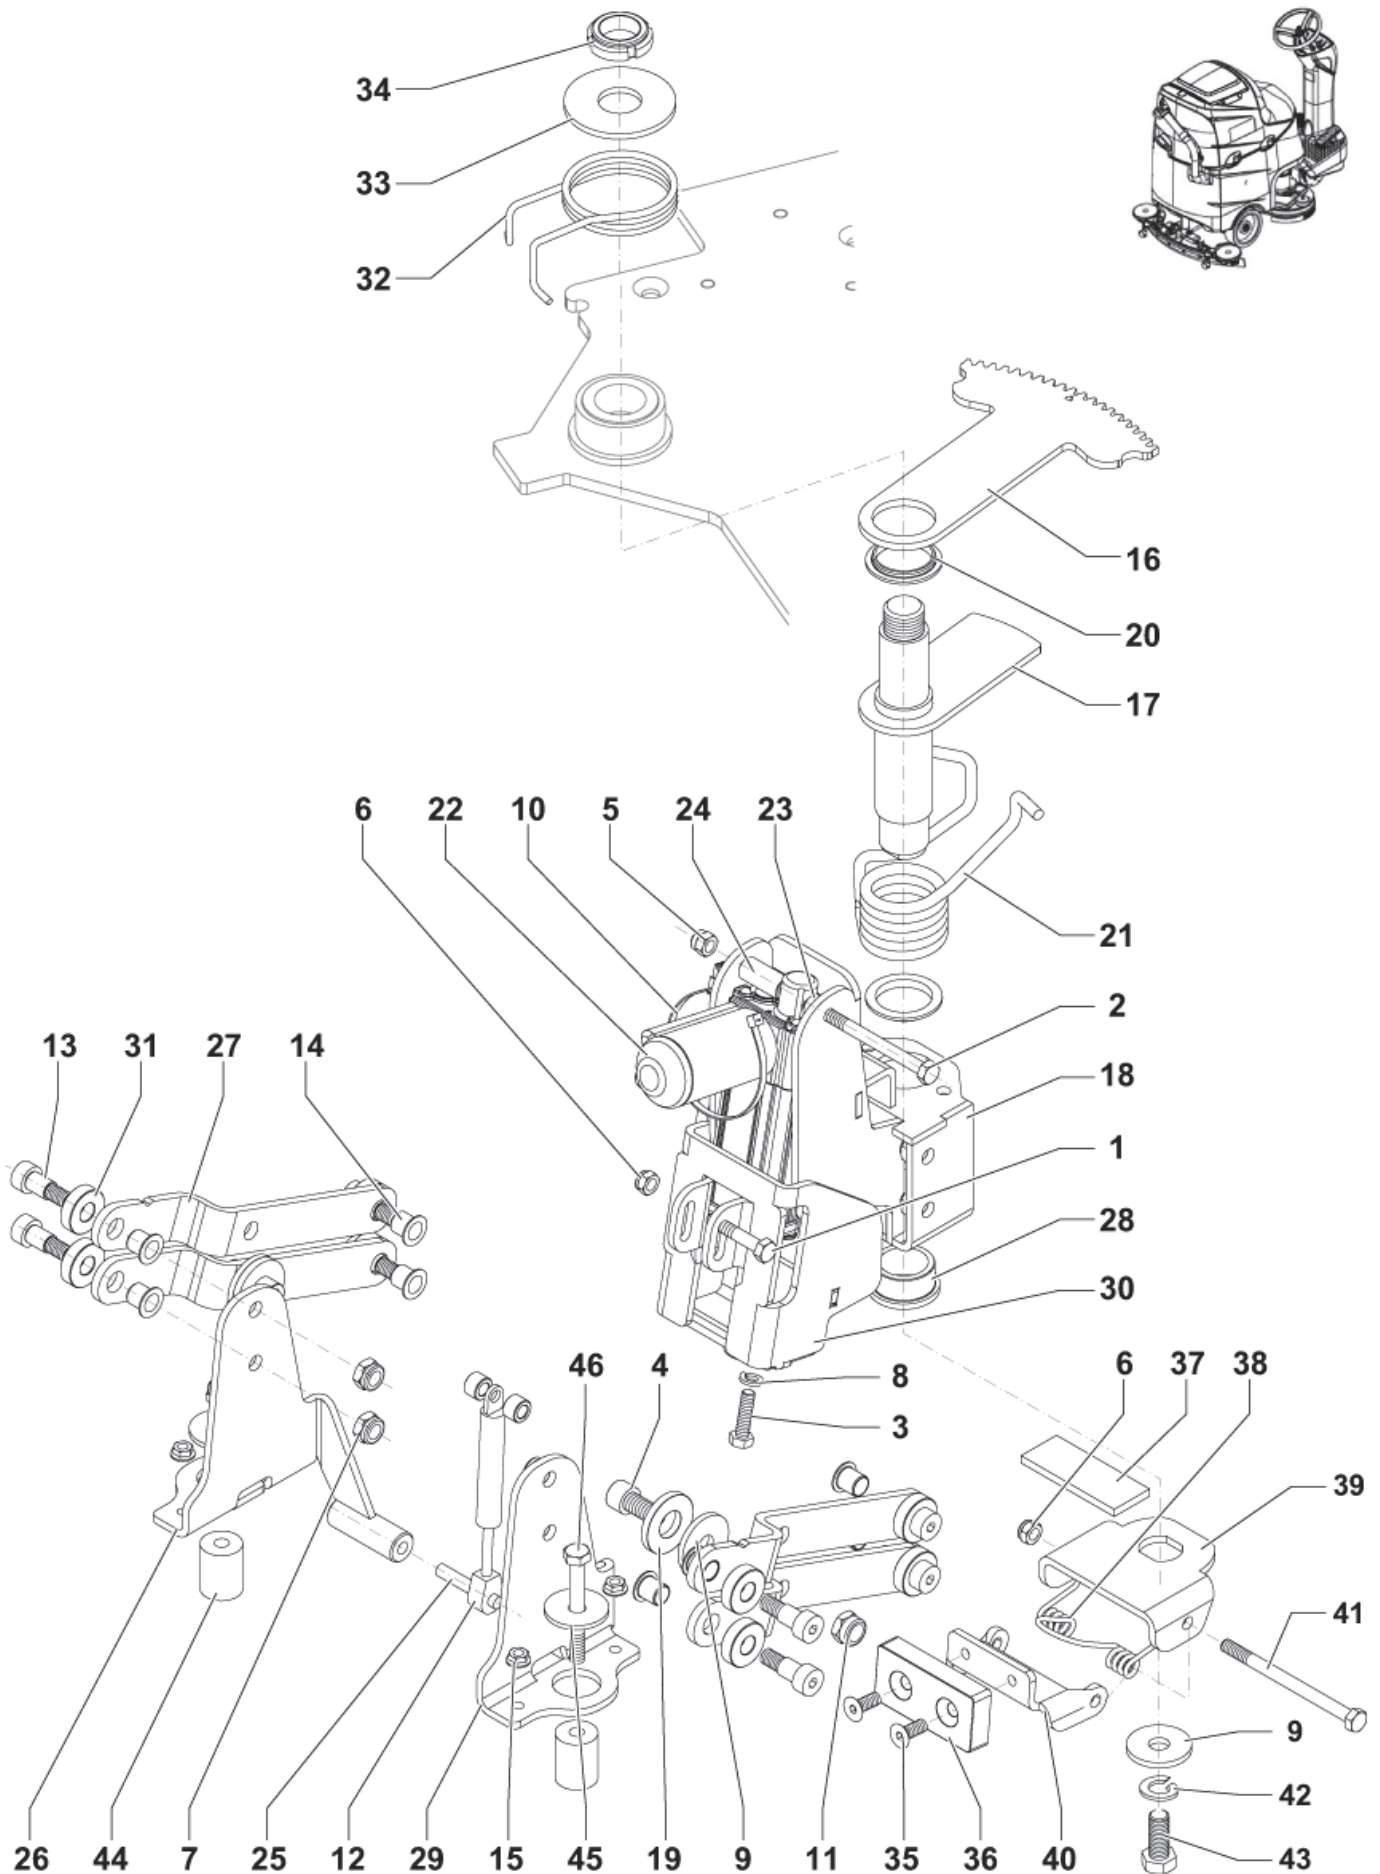

MAGIC DECK ASSEMBLY BOOST BRUSH

SCRUBTEC R 466 / R 471 / R 417C / BOOST R4

04-10-2012

ET-Liste-Nr. R466310

35

Ersatzteile auf www.gluesing.net

MAGIC DECK ASSEMBLY BOOST BRUSH

SCRUBTEC R 466 / R 471 / R 417C / BOOST R4

04-10-2012

ET-Liste-Nr. R466310

36

Pos	Artikelnr.	Me	Beschreibung	
12	909 5637 000	1	Gasdruckfeder	
16	9097810000	1	GEAR SLAVE	
17	9097811000	1	PIN DRIVEN CROWN	
18	9097822000	1	SUPPORT JACK	
21	9097850000	1	Federdämpfer Schrubbdeck	
22	9097852000	1	Stellantrieb Bürstendeck	
26	9098096000	1	PLATE LEFT BOOST DECK	
27	9098098000	4	ARM BOOST DECK	
29	9098228000	1	PLATE RIGHT BOOST DECK	
30	9098240000	1	BRACKET LOWER JACK MOTOR	
32	9097851000	1	Zentrierfeder	
36	9097813000	1	Führung	
39	9098195000	1	FLANGE UP DRAGGING	
40	9098196000	1	FLANGE DOWN DRAGGING	
44	9098178000	2	SPACER 10.5x20x32	
K1	9099172000	1	HARDWARE DECK SUPP. BOOST KIT	Item 1-2-3-4-5-6-7-8-9-10-11-13-14-15-19-20-23-24-

K1 - NOT SHOWN

Ersatzteile auf www.gluesing.net