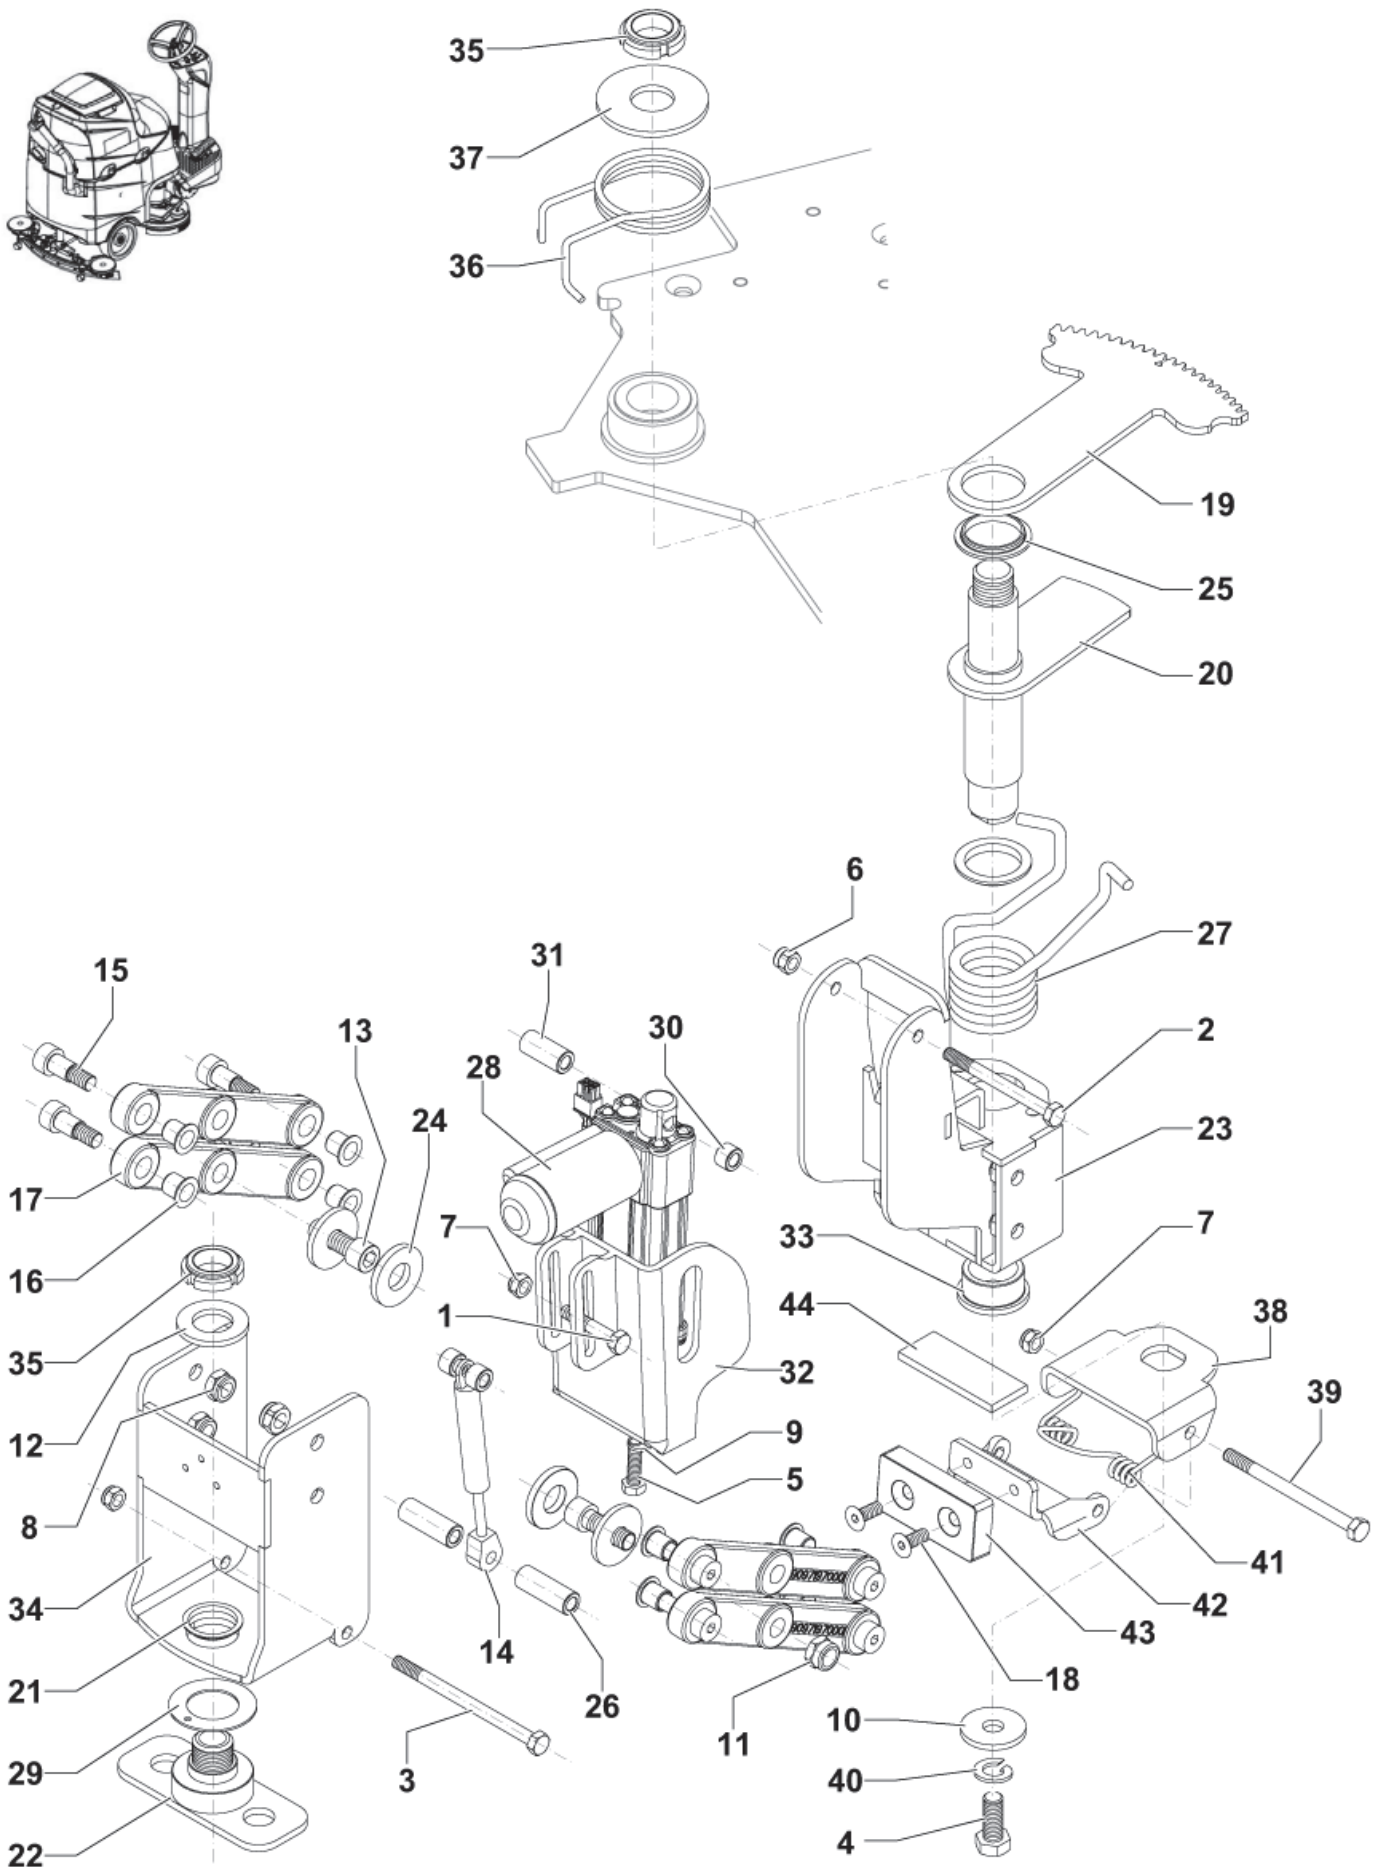

SQUEEGEE SYSTEMS

SCRUBTEC R 466 / R 471 / R 417C / BOOST R4

04-10-2012

ET-Liste-Nr. R466Z10

24

Pos	Artikelnr.	Me	Beschreibung	
1	909 6551 000	1	Griffschraube	
4	9097637000	1	Befestigungskit	
13	909 6600 000	1	Schraube	
14	9099163000	2	Lenkrolle	
15	9098379000	1	WELDMENT SQUEEGEE TOOL890MM/35	
16	9098380000	1	Befestigungsleiste Saugleiste vorne	
17	9098381000	1	Befestigungsleiste Saugleiste Aussen	
18	9098382000	1	Spannverschluss	
19	9097804000	1	Sauglippen Gummi 890 mm	Optional
19	9098729000	1	Sauglippen-Kit Poly uretha	
K1	9098728000	1	Absaugleiste kpl. 890mm	
K2	909 6887 000	2	Abweisrolle, Kit	Item 2-7-8-9-11-12
K3	909 6394 000	1	Spannverschluß Kompl.	Item 3-5-6

MAGIC DECK ASSEMBLY

SCRUBTEC R 466 / R 471 / R 417C / BOOST R4

04-10-2012

ET-Liste-Nr. R466230

25

Ersatzteile auf www.gluesing.net