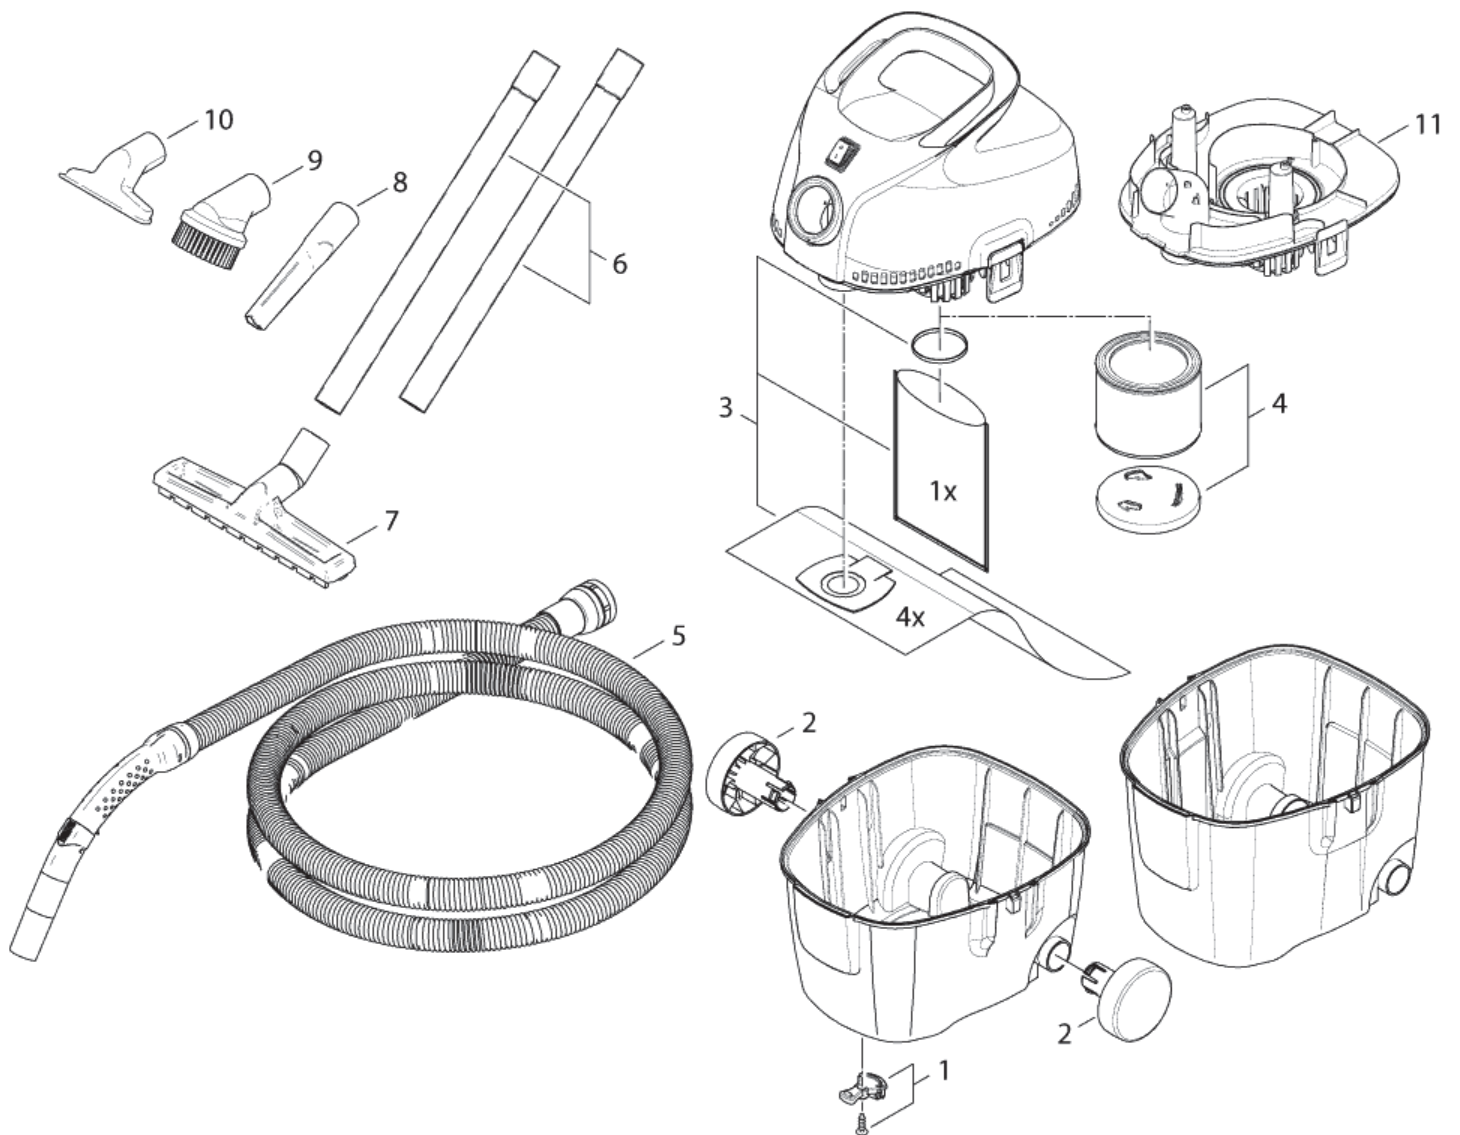

BUDDY

Wheels, accessories

3

Wheels, accessories

11-10-2012

ET-Liste-Nr.
BUDDY01

BUDDY

3

Wheels, accessories

11-10-2012

BUDDY

ET-Liste-Nr.
BUDDY01

4

Pos	Artikelnr.	Me	Beschreibung
-	302002503	1	CORRUG. PACKAGING BUDDY 15-18
1	302002412	1	Laufrollen SET Buddy
2	302002057	2	Rad d 100
3	302002403	1	Filtersack Set (4 St. + 1 Nassfilter) "BUDDY"
4	302002405	1	Filter Element Set BUDDY 18 *ZA*, other machines optional
5	302002354	1	Saugschlauch kpl. d 32x1900 f. Buddy
6	40696	1	Verlängerungsrohr 2-teilig
7	302002331	1	Bodendüse mit Bürsten- leiste d 36
8	29541	1	Fugendüse D36x200
9	302002509	1	Saugpinsel rund d 36 (runde schwarze Ausführung)
10	14295	1	Universaldüse Kunststoff, 115 mm breit
11	107401122	1	CLAMPING PLATE-BUDDY-KIT