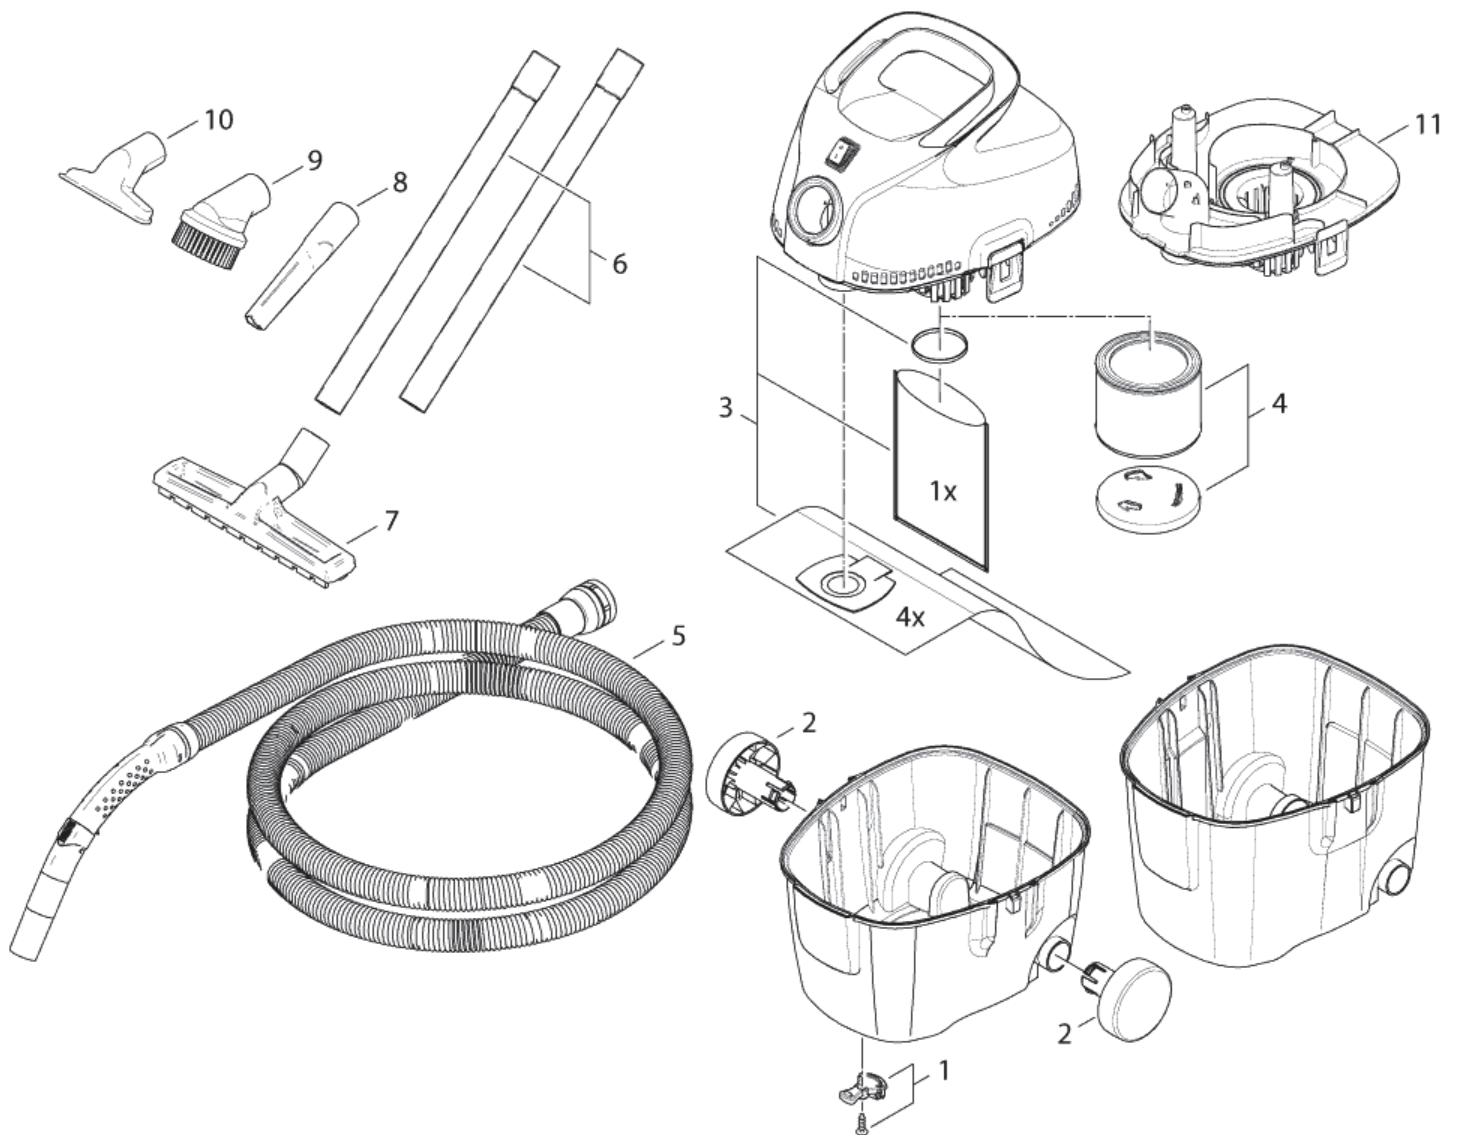

BUDDY

Wheels, accessories

3

Wheels, accessories

11-10-2012

ET-Liste-Nr.
BUDDY01

BUDDY

3

Wheels, accessories

11-10-2012

BUDDY

ET-Liste-Nr.
BUDDY01

4

Pos	Artikelnr.	Me	Beschreibung
-	302002503	1	CORRUG. PACKAGING BUDDY 15-18
1	302002412	1	Laufrollen SET Buddy
2	302002057	2	Rad d 100
3	302002403	1	Filtersack Set (4 St. + 1 Nassfilter) "BUDDY"
4	302002405	1	Filter Element Set BUDDY 18 *ZA*, other machines optional
5	302002354	1	Saugschlauch kpl. d 32x1900 f. Buddy
6	40696	1	Verlängerungsrohr 2-teilig
7	302002331	1	Bodendüse mit Bürsten- leiste d 36
8	29541	1	Fugendüse D36x200
9	302002509	1	Saugpinsel rund d 36 (runde schwarze Ausführung)
10	14295	1	Universaldüse Kunststoff, 115 mm breit
11	107401122	1	CLAMPING PLATE-BUDDY-KIT