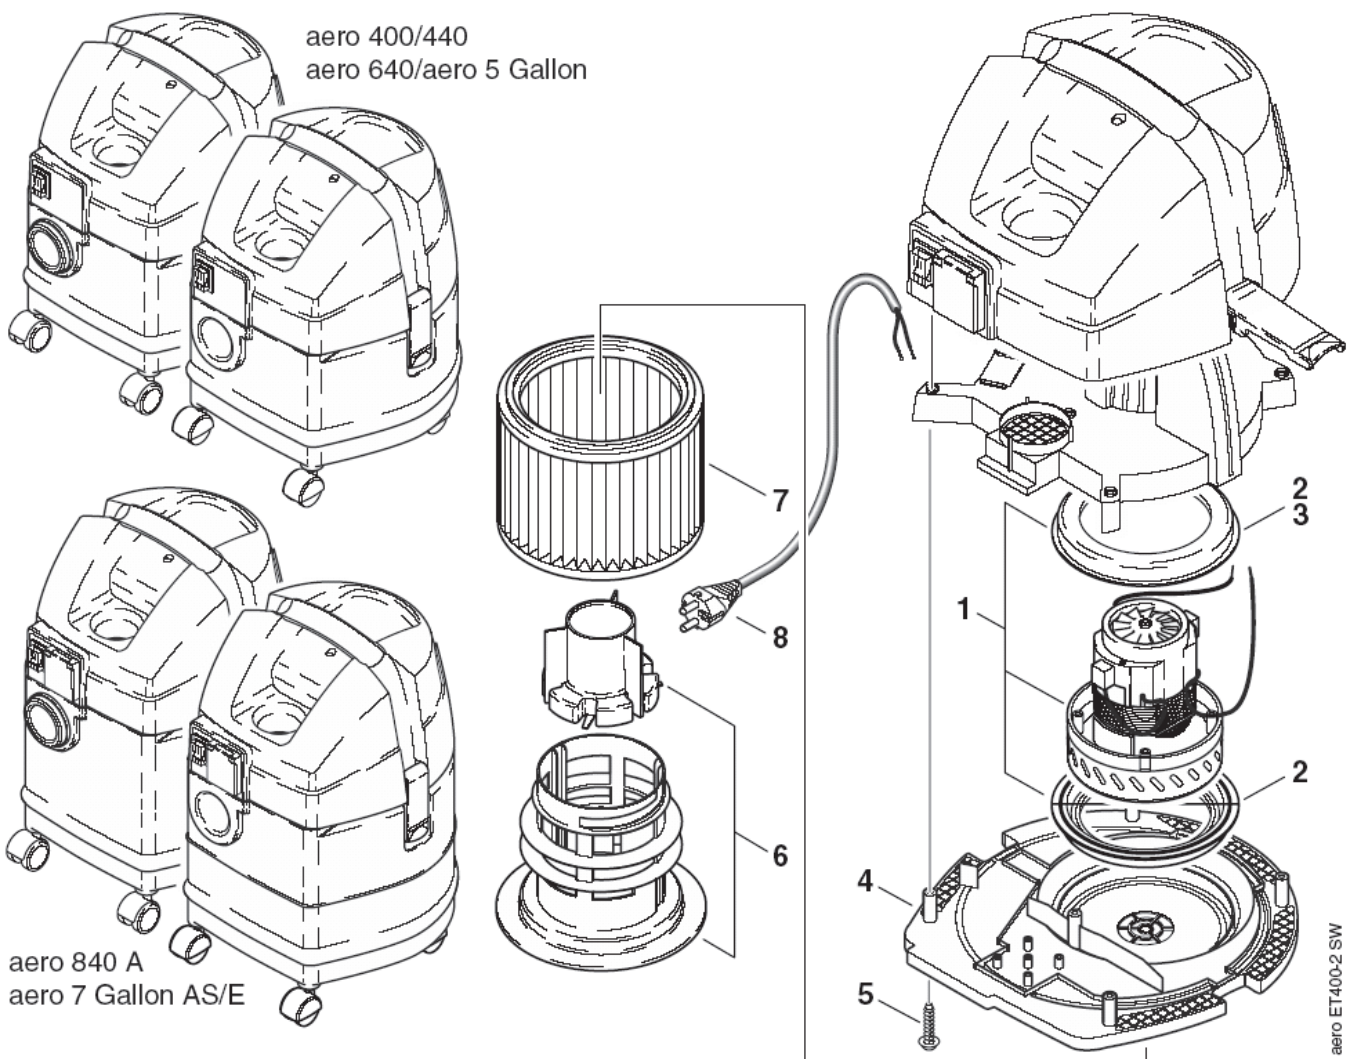

Motor, base

AERO 400, 440, 640, 840

11-09-2012

ET-Liste-Nr.
AERO40004

5

Motor, base

AERO 400, 440, 640, 840

11-09-2012

ET-Liste-Nr.
AERO40004

6

Pos	Artikelnr.	Me	Beschreibung	
1	60932	1	Motor 100V 1000W	*JP*
1	60933	1	Motor 120 V 1000W	*US*TW*GB,110V*
1	60934	1	ers.m. 302001690 n.m.l. -> 302001690	*EU*KR*CH*GB,230V**ZA*
2	60610	1	Motorlagerring	FOR IDENTIF.LETTER "O",
3	302000364	1	Motorlagerring ø137,5xø16 2x17	FOR IDENTIF.LETTER "P",
4	60605	1	Trägerplatte	AERO 400
4	62260	1	Trägerplatte	* SEE NOTE
5	11253	4	Schraube 5x20	
6	63575	1	Filterstützkorb m.Schwimm er	
7	63990	1	Filterelement AERO	
8	26771	1	Netzleitung H05VV-F2x1,0x 7,5	AERO 400, 440, 640 *EU*KR*
8	29126	1	POWER CORD SJTW2XAWG18X6	AERO 400, 440, 640, *US*TW*JP*, AERO 5 GALLON
8	302000958	1	POWER CORD	10M YELLOW GB, 110V/50/1
8	60282	1	POWER CORD H07BQ-F 2X1.5 SQUAR	AERO 400, 440, *GB,110V*
8	60903	1	POWERCORD H05VV-F 2X0.75X5.M S	AERO 400, 440, 640 *ZA*
8	60936	1	Leitung Netz H05VV-F 2x0, 75x5,	AERO 400, 440, 640, *CH*
8	61129	1	Netzkabel	AERO 840 A *GB,230V*
8	61130	1	Netzleitung H05VV-F3G1,5x 5,0	AERO 840 A *EU*KR*
8	61132	1	POWERCORD HO5VV-F 3G1.0X5.7 SN	AERO 840 A *CH*
8	61133	1	Netzleitung SJTW3AWG16x6, 7 NEMA	AERO 840 A, *US*TW*JP*, AERO 7 GALLON AS/E
8	64165	1	Netzleitung H05VV-F3G1,5x 5,0	AERO 840 A *DK*

* NOTE: AERO 440, 640, 840A, AERO 5 GALLON, AERO 7 GALLON AS/E

Ersatzteile auf www.gluesing.net