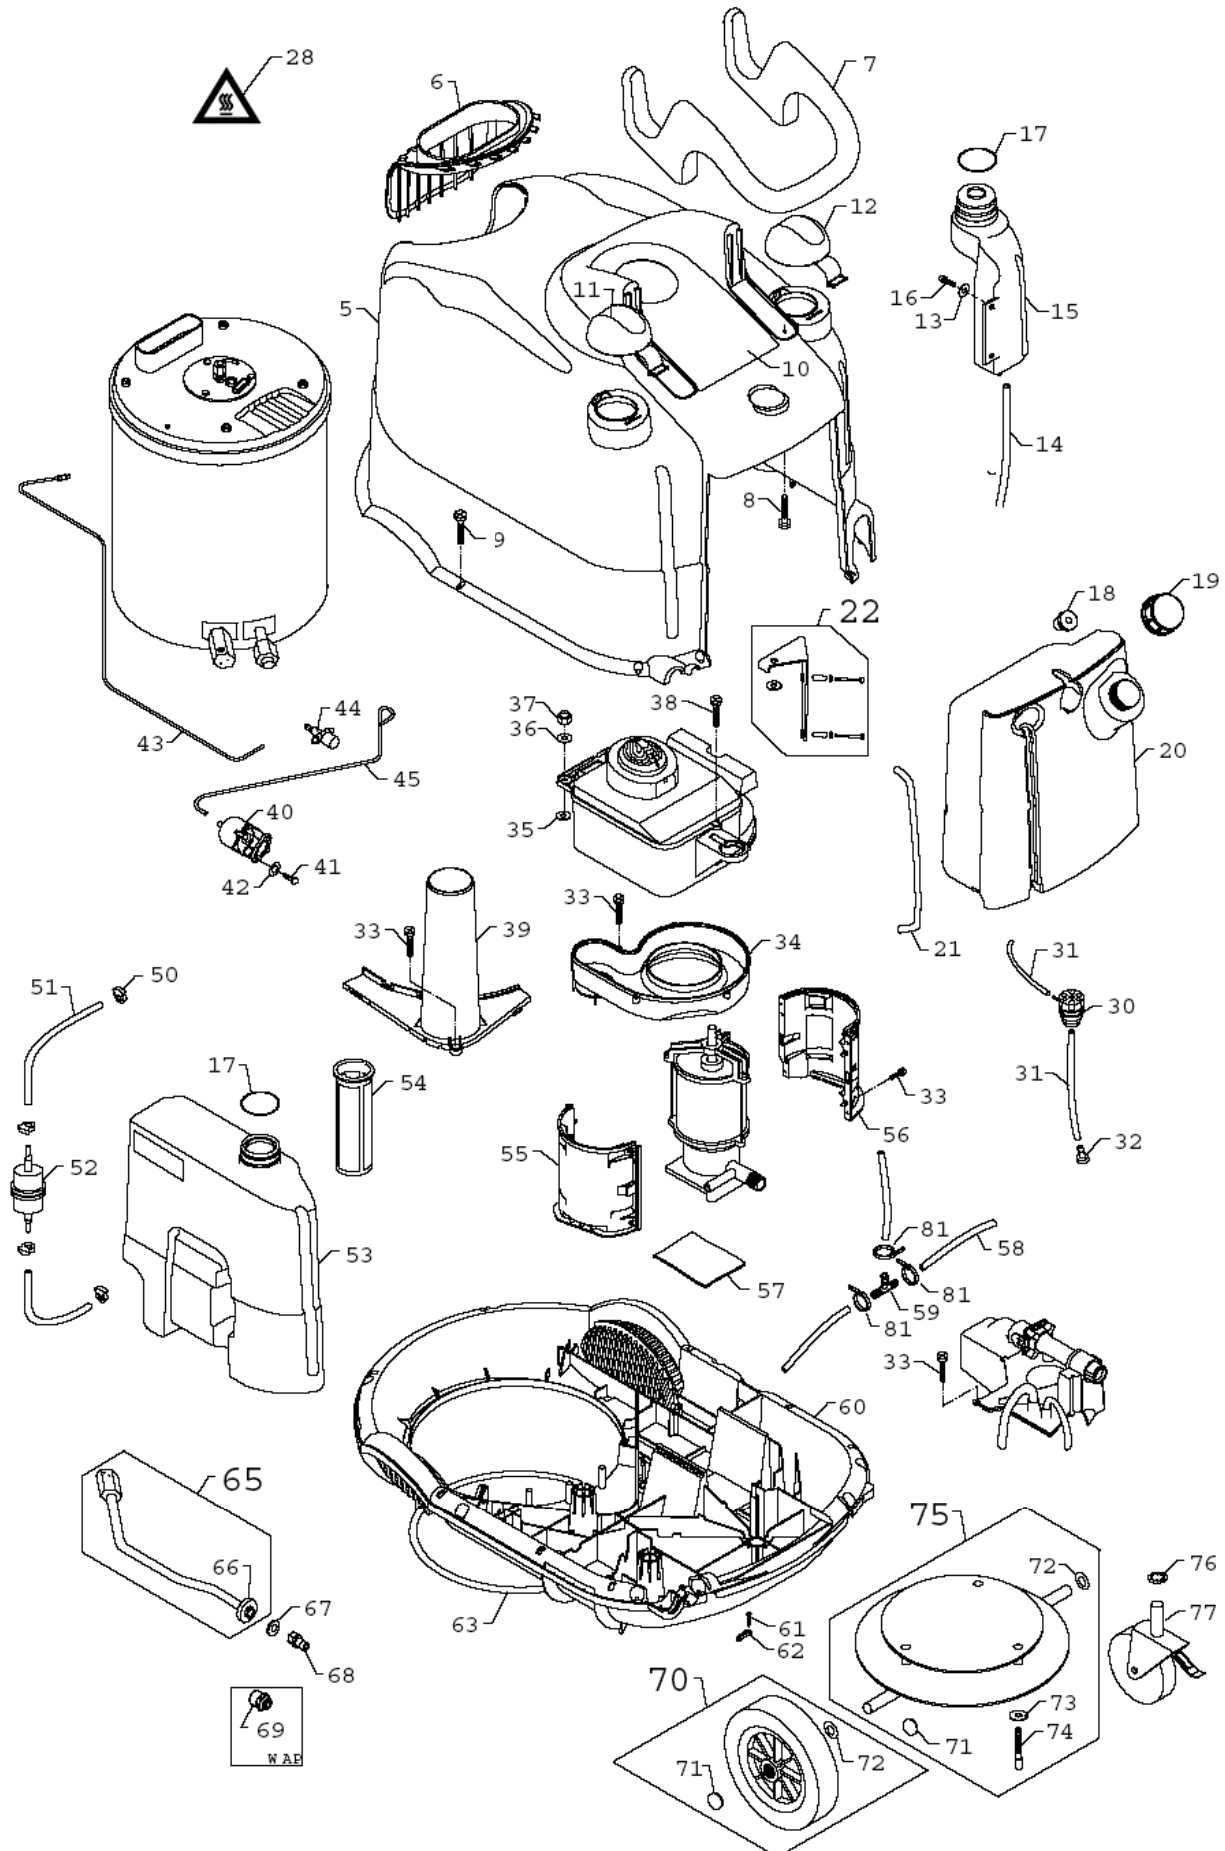

Gehäuse

30 HA MASTER

08-06-2013

ET-Liste-Nr.
30HAM02

3

Ersatzteile unter www.gluesing.net

Gehäuse

30 HA MASTER

08-06-2013

ET-Liste-Nr. 30HAM02

4

Pos	Artikelnr.	Me	Beschreibung
5	7181639	1	nicht mehr lieferbar Haube 30 HA Wap/KEW Techn
6	7181631	1	Kesselschutzschirm
7	7181610	1	Handbuegel nicht mehr lieferbar
8	1814616	1	SCREW FOR CABINET 30HA
9	1814614	1	Schraube P5x18
10	7182854	1	Klebeschild Bedienfeld AL nicht mehr lieferbar
10	7182857	1	LABEL INSTRUMENT PANEL WA
10	7182858	1	Bedienfeld 30HA Master I nicht mehr lieferbar
10	7182859	1	LABEL INSTRUMENT PANEL WA
10	7182860	1	Bedienfeld 30HA Master nicht mehr lieferbar
10	7182863	1	LABEL
11	7181644	1	Tankdeckel f. Öl grau Ral 7000 PA
12	7181620	1	Deckel
13	2763	1	Scheibe DIN125-A5,3 ISO 7089 zn
14	5226147	1	Schlauch Ø4 / Ø7,2 klar MEWA PVC
15	7181623	1	KS-Behaelter nicht mehr lieferbar
16	1803030	1	Schraube M5 x 12 ISO 7045 St-zn
17	3004284	1	nicht mehr lieferbar O-Ring 49,21x 3,53
18	3803780	1	Tülle
19	61102	1	Tankdeckel
20	7181646	1	Behälter Zusatzmittel 30H nicht mehr lieferbar
21	2450004	1	Schlauch 1/4ø L=1200mm nicht mehr lieferbar
22	7181938	1	Trafobefestigung kpl.
28	4210066	1	Klebeschild "Symbol Heiße nicht mehr lieferbar
30	7180907	1	Dosierungseinheit Dosierungseinheit
31	2450004	1	Schlauch 1/4ø L=1200mm nicht mehr lieferbar
32	6400240	1	Filter
33	101814782	1	Schraube KB50 x 18
34	7181625	1	Geblaesegehaeuse
35	1800796	1	Scheibe 8,4
36	61467	1	Sicherungsmutter M8 ILOCK" St-zn
38	1814508	1	Schraube EJOT- K50x16 T25 WN 1452 sw-zn
39	7181630	1	Luftzuführung f. Kessel nicht mehr lieferbar
40	301000032	1	FUEL PUMP VSC 63 200V/ JAPAN
40	3821583	1	Brennstoffpumpe 220-240V Brennstoffpumpe 220-240V 0-440V
40	3821584	1	nicht mehr lieferbar nicht mehr lieferbar 110-115V
41	8917	1	Sechskantschraube DIN933-M6x12-8.8 12 ISO 4017 zn
42	1800440	1	Scheibe M6
43	7181342	1	Ölleitung
44	64445	1	Dosierventil
45	7181341	1	nicht mehr lieferbar Ölleitung f. Pumpe/Ventil
50	1810084	1	Schlauchschele Ø10,8-12 ,3
51	5226220	1	Schlauch Ø6x2,5