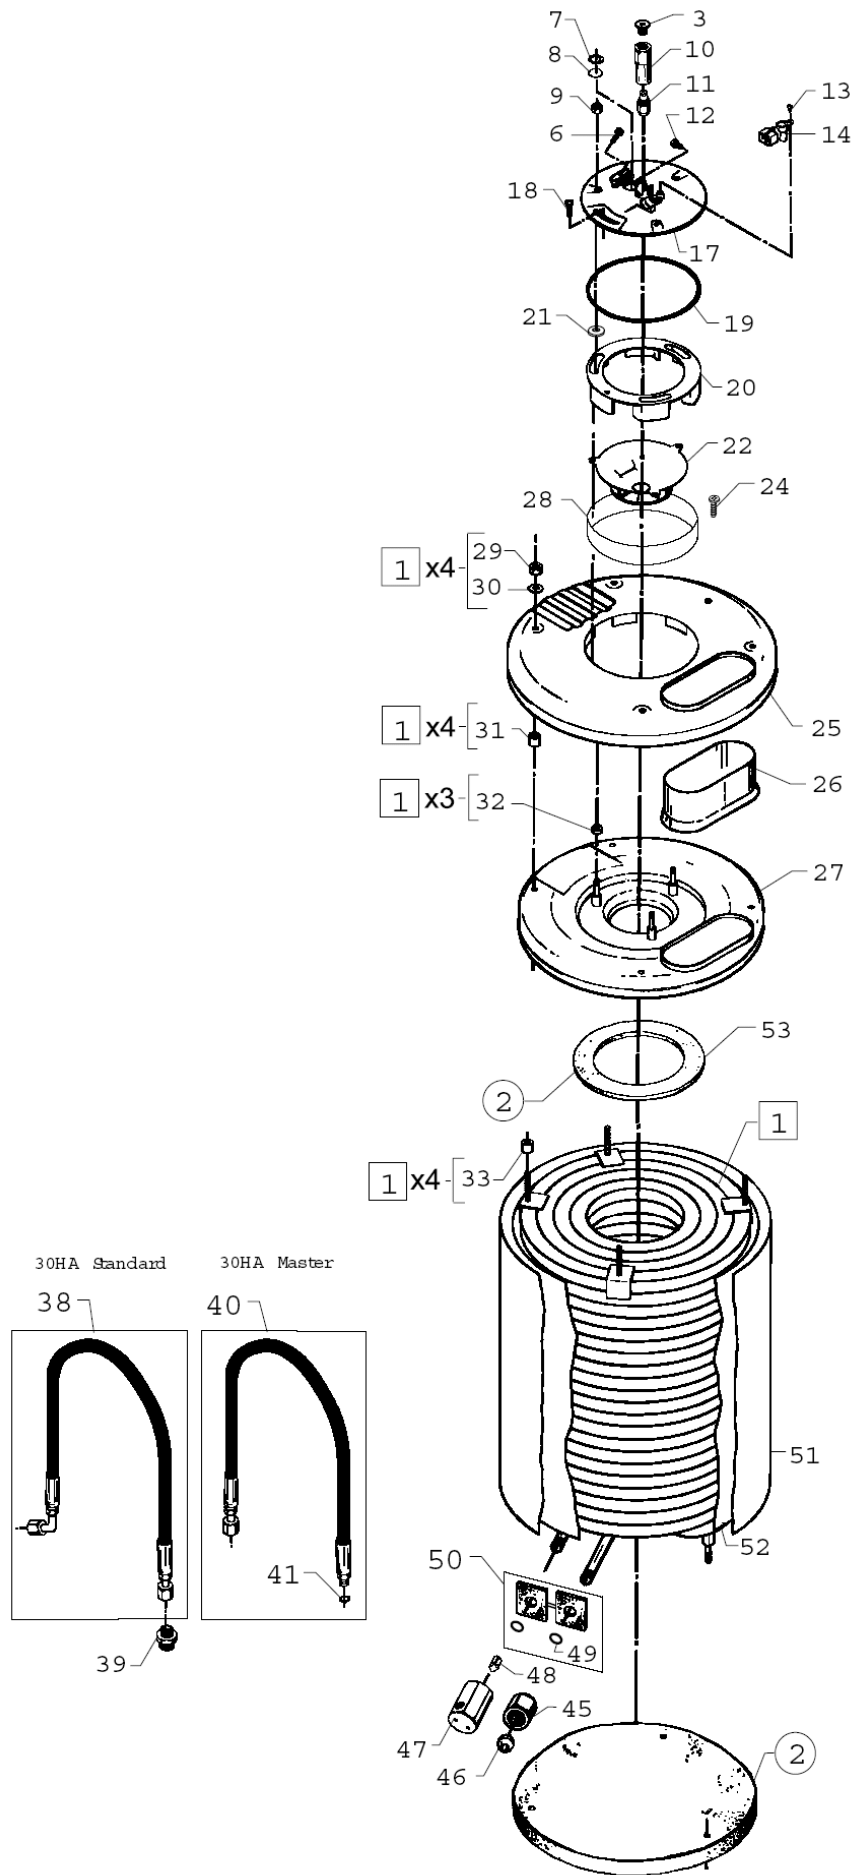

Wärmetauscher

30 HA MASTER

08-06-2013

ET-Liste-Nr.
30HAM12

16

Wärmetauscher

30 HA MASTER

08-06-2013

ET-Liste-Nr. 30HAM12

17

Pos	Artikelnr.	Me	Beschreibung	
1	7181904	1	nicht mehr lieferbar Kessel mit muttern	
1	7181922	1	Heizschlange mit Mutter nicht mehr lieferbar	
2	1119794	1	Rep.satz f. Isolation	
3	6180913	1	Verschlusspfropfen m. O-R ing	
6	1805464	1	Schraube M4 x 16 nicht mehr lieferbar	
7	1814611	1	nicht mehr lieferbar Sicherungsring DIN 472	
8	6184295	1	Schauglas	
9	2760	1	Mutter DIN934-M5-10 ISO 4032 zn	
10	7181216	1	Düsenhalter SW19x52,7 nicht mehr lieferbar	
11	2802445	1	Öldüse 1,25gal/h 80° H	
11	2802647	1	Ölduese 1,1 gal/h 4,24k g/h 80° H	
11	2802723	1	nicht mehr lieferbar Ölduese 1,10 USGAL/H 80H	*BE*
11	2802724	1	Brennstoffdüse 1,25 USFAL /H	*BE*
12	1803717	1	Schraube Taptite M4X6 nicht mehr lieferbar	
13	1800606	1	SCREW CROSS M4X10 FZB DIN7985	*SE*
14	6420300	1	Fuehler f. Flammeneberwa chung	*SE*
17	6184272	1	Deckel f. Kessel nicht mehr lieferbar	*SE*
17	6240262	1	Brennerdeckel nicht mehr lieferbar	
18	1803030	1	Schraube M5 x 12 ISO 7045 St-zn	
19	6184296	1	Dichtung	
20	6184255	1	Luftregulierung nicht mehr lieferbar	
21	1807999	1	Schreibe M5 5,3X10X1	
22	6184350	1	nicht mehr lieferbar Luftverteiler	
24	1813781	1	Flachkopfschraube M5x8	
25	6184281	1	Kesseldeckel Außen Ø332 nicht mehr lieferbar	
26	6184259	1	Schornstein	
27	6184360	1	Kesseldeckel Innen kpl nicht mehr lieferbar	
28	6184322	1	Luftfilter	
29	2758	1	Mutter DIN934-M8-6 ISO 4032 zn	
30	1800796	1	Scheibe 8,4	
31	6184275	1	Buchse	
32	6184294	1	Buchse	
33	6184293	1	Buchse Ø13ø9,5 H12 nicht mehr lieferbar	
38	64444	1	HD-Schlauch DN10x600 1/4' M22x1,5 Winke	
39	1602770	1	Verschr. DIN 2353 D X12L G1/4A St-zn	
40	1450005	1	Hochdruckschlauch kompl	
41	3000072	1	O-Ring 10,1 X 1,6 SMS 1586 NBR70	
45	6184288	1	Überwurfmutter	
46	6184287	1	Nippel	
47	7181220	1	nicht mehr lieferbar Verteilstück SW30x63	
48	7181026	1	Kolben nicht mehr lieferbar	
48	7181035	1	nicht mehr lieferbar Kolben	60HZ
49	3004278	1	O-Ring 15,6 X 2,4 SMS 1586 Silicon