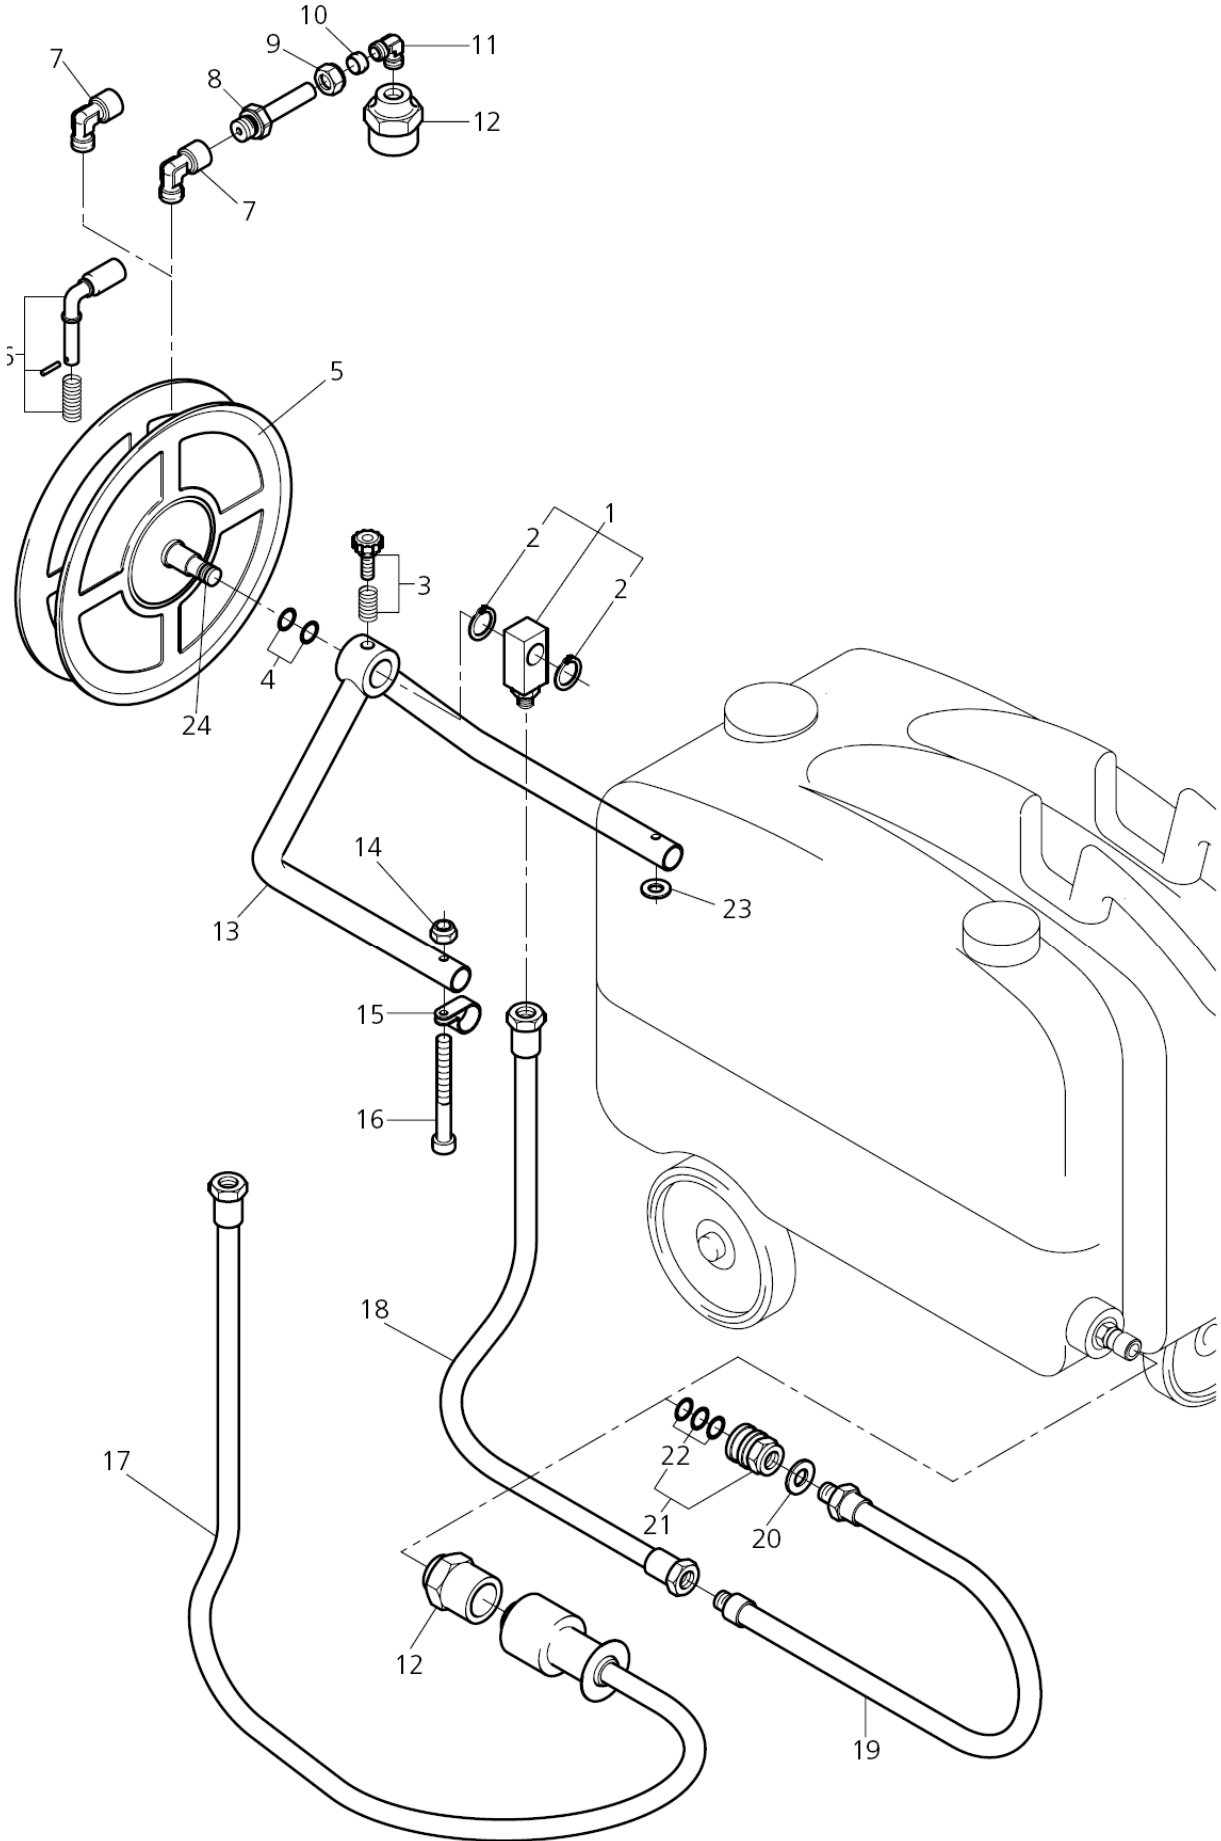

ET-Liste-Nr.
30HAM14

20

Pos	Artikelnr.	Me	Beschreibung
1	7181621	1	Schwimmergehäusedeckel nicht mehr lieferbar
3	5226147	1	Schlauch Ø4 / Ø7,2 klar MEWA PVC PLEASE INDICATE LENGTHS IN METRES WHEN ORDERING
4	2450004	1	Schlauch 1/4ö L=1200mm nicht mehr lieferbar
5	1119793	1	nicht mehr lieferbar Rep.satz Schwimmer
6	1119792	1	nicht mehr lieferbar Rep.satz Schwimmerventil
7	1813641	1	Schraube EJOT- KB40X16 WN 1412 A2
8	7181700	1	Schwimmerventil
9	1807833	1	Klemmring f. Filter
10	6125144	1	Filter
11	1800341	1	Mutter DIN934-3/4"
12	1602945	1	Kupplung Kpl. 3/4" Wasserzulauf
13	3001237	1	Dichtring 24,5x16x3
14	3000320	1	O-Ring Ø20x3
15	1604669	1	Nippel 1/2", Schnellkupp- lung 01K
15	1605955	1	Nippel *US*
16	8298	1	Schlauchschelle 16-25 -27
17	1311	1	Schlauchanschluss 3/4"
18	1718	1	Geka Gewindestück 3/4"l
19	6502	1	Dichtung GEKA-Kuppl.
20	15147	1	Kabelbinder

Schlauchtrommel

30 HA MASTER

08-06-2013

ET-Liste-Nr. 30HAM16

21

Ersatzteile unter www.gluesing.net

Schlauchtrommel

30 HA MASTER