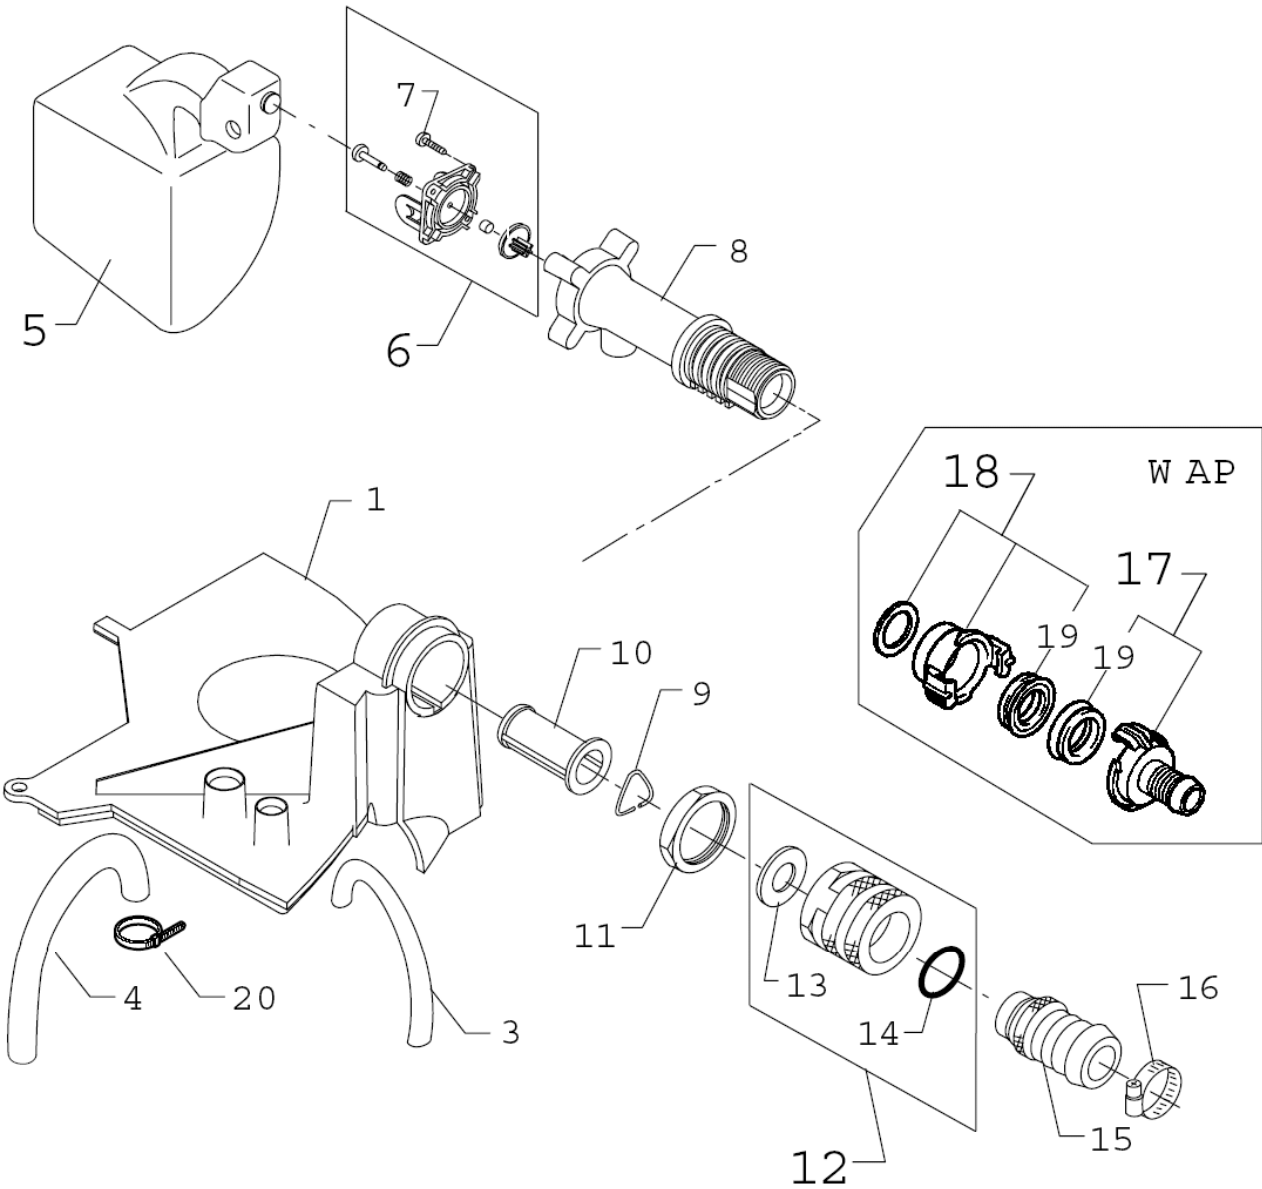

Float house

30 HA MASTER

08-06-2013

ET-Liste-Nr. 30HAM14

19

Float house

30 HA MASTER

08-06-2013

ET-Liste-Nr.
30HAM14

20

Pos	Artikelnr.	Me	Beschreibung
1	7181621	1	Schwimmergehäusedeckel nicht mehr lieferbar
3	5226147	1	Schlauch Ø4 / Ø7,2 klar MEWA PVC PLEASE INDICATE LENGTHS IN METRES WHEN ORDERING
4	2450004	1	Schlauch 1/4ö L=1200mm nicht mehr lieferbar
5	1119793	1	nicht mehr lieferbar Rep.satz Schwimmer
6	1119792	1	nicht mehr lieferbar Rep.satz Schwimmerventil
7	1813641	1	Schraube EJOT- KB40X16 WN 1412 A2
8	7181700	1	Schwimmerventil
9	1807833	1	Klemmring f. Filter
10	6125144	1	Filter
11	1800341	1	Mutter DIN934-3/4"
12	1602945	1	Kupplung Kpl. 3/4" Wasserzulauf
13	3001237	1	Dichtring 24,5x16x3
14	3000320	1	O-Ring Ø20x3
15	1604669	1	Nippel 1/2", Schnellkupp- lung 01K
15	1605955	1	Nippel *US*
16	8298	1	Schlauchschelle 16-25 -27
17	1311	1	Schlauchanschluss 3/4"
18	1718	1	Geka Gewindestück 3/4"l
19	6502	1	Dichtung GEKA-Kuppl.
20	15147	1	Kabelbinder