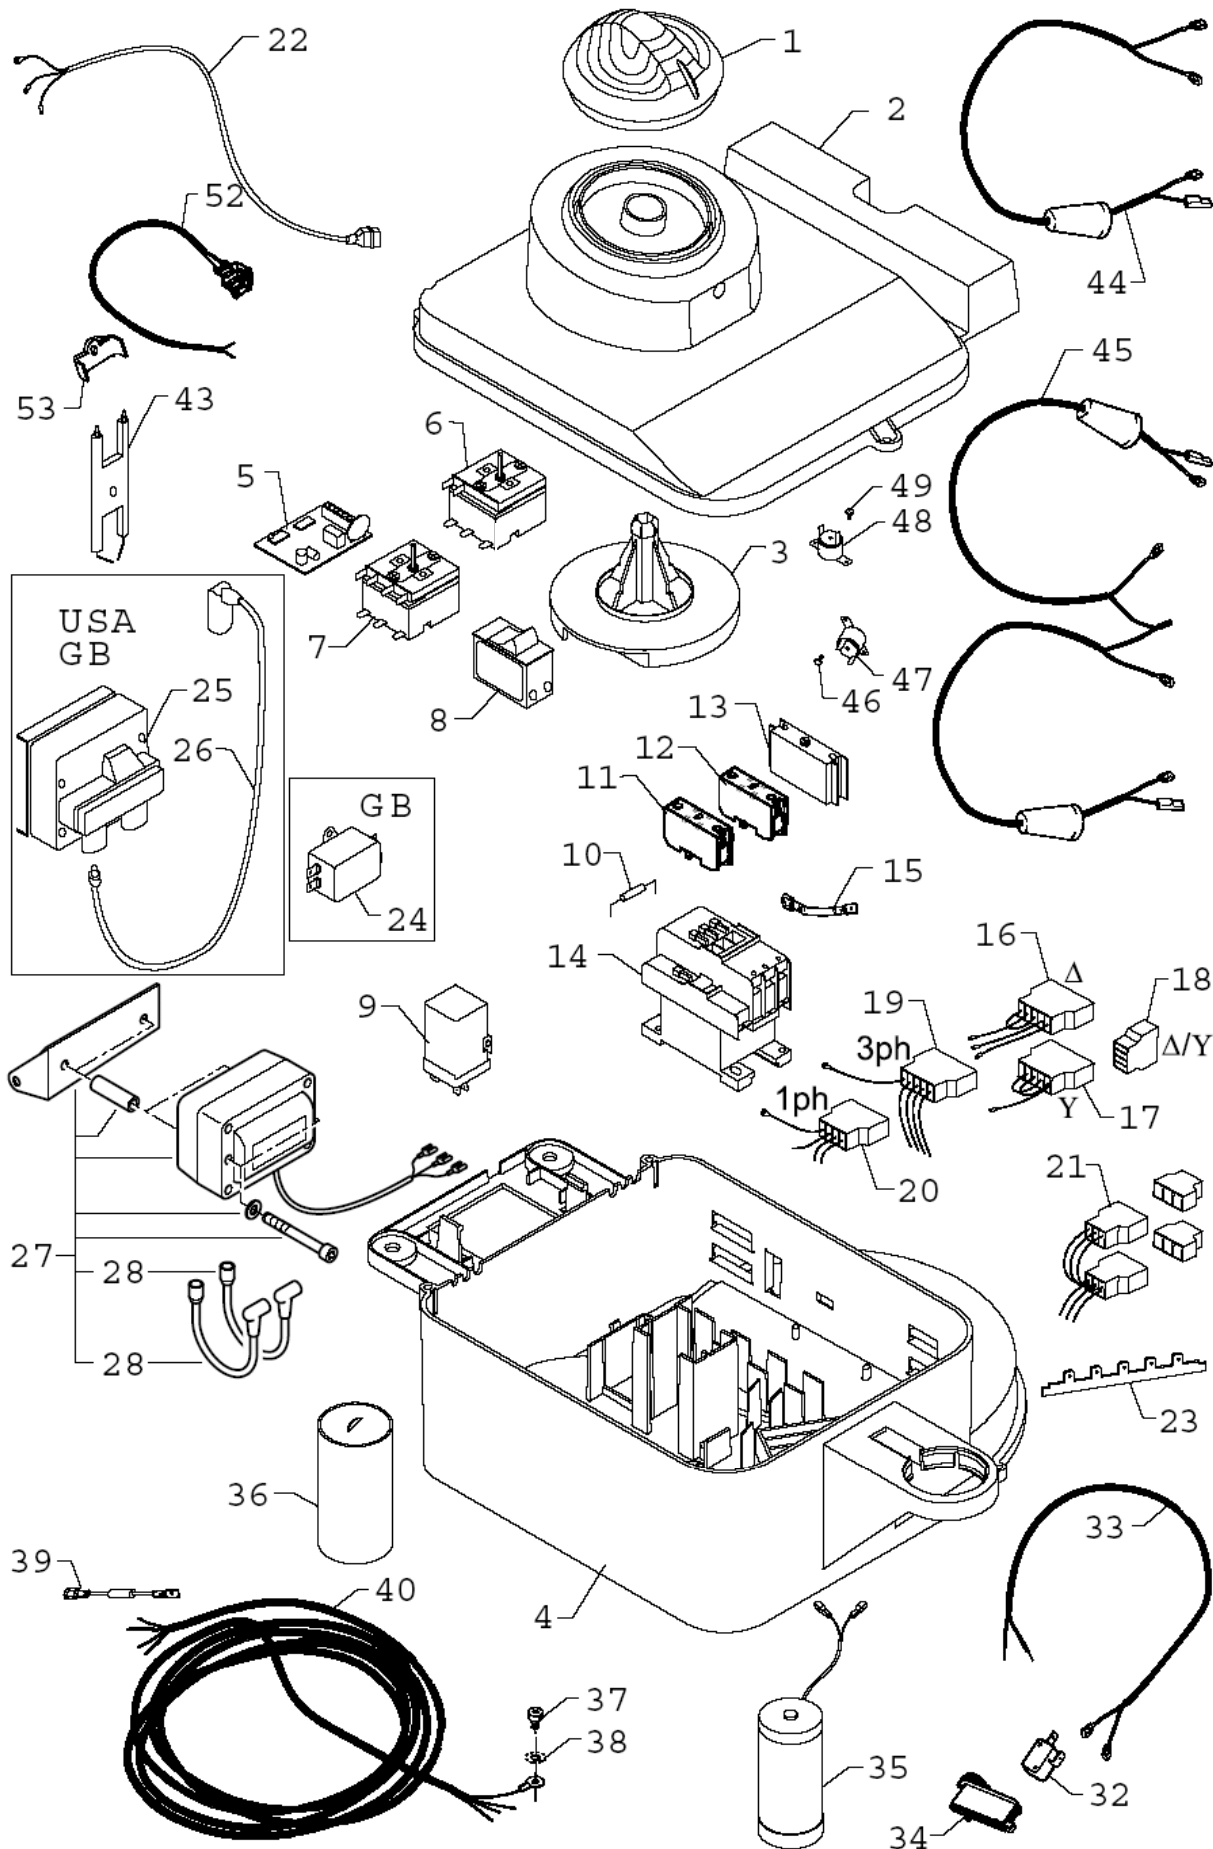

Electric component

30 HA MASTER

08-06-2013

ET-Liste-Nr. 30HAM10

13

Ersatzteile unter www.gluesing.net

Electric component

30 HA MASTER

08-06-2013

ET-Liste-Nr. 30HAM10

14

Pos	Artikelnr.	Me	Beschreibung	
1	7181617	1	Drehknopf Pp	
2	7181614	1	Schaltkastendeckel PP	
3	7181641	1	Kurvenscheibe	
4	7181611	1	nicht mehr lieferbar Elektrogehoeuse, unterste	
5	6420050	1	EI, Steuerungseinheit	
6	3821745	1	Thermostat ohne Dampfstuf nicht mehr lieferbar	
7	3821588	1	Thermostat 40-80°C	
8	301000051	1	nicht mehr lieferbar Schalter 3-pol. 15A/400V	3-POL. 15A/400V
8	3821501	1	Schalter 3-ph 6A	
8	3821613	1	Schalter 13A "Weber"	
8	3821614	1	Schalter, 15A	15A
8	3821700	1	Wippschalter 16A	16A
9	3821581	1	Anlaufrelais 110V, 115V g ruen	110-115V, GREEN
9	3821582	1	Anlaufrelais 220-240V 50/ 60Hz blau	220-240V
10	3821511	1	Widerstand 560R 2W nicht mehr lieferbar	
11	3809464	1	Hilfsschalter, NO	NO, 3X400/230V,50HZ, 3X440/220V,60HZ
12	3821496	1	nicht mehr lieferbar Hilfsschalter, CB-NC	CB-NC, 3X400/230V,50HZ, 3X440/220V,60HZ
13	31000112	1	TIMER	CONTACTOR CL15 16A 230-240V 50HZ
14	103822336	1	CONTACTOR CJX2-D18.200V 3P+NO	C115,200V/50HZ MASTER *JP,50HZ*
14	3821438	1	Schuetz CI15 16A 230-240V 50Hz	CI15,16A,230-240V,50HZ, 230/400V,50HZ
14	3821439	1	Schuetz CI15 16A 400V 50H z	CI15,16A,400V,50HZ
14	3821440	1	nicht mehr lieferbar Schütz CI15 16A 415V 50Hz	CI15,16A,415V,50HZ
14	3821568	1	nicht mehr lieferbar Schuetz CI15 16A 220V 60H	CI15,16A,220/440V,60HZ, 220V,60HZ
14	3821589	1	Schütz CI15 16A 115V 60Hz nicht mehr lieferbar	CI15,16A,115V,60HZ
14	3821610	1	nicht mehr lieferbar Schütz CI15 16A 110V 50Hz	CI15,16A,110V,50HZ
15	7180245	1	Widerstand nicht mehr lieferbar	
16	7181422	1	nicht mehr lieferbar Stecker fünfpolig 3x400/2	3X400/230V,50HZ - 3X440/220V,60HZ
17	7181421	1	Stecker fuerfpolig, 3x400 nicht mehr lieferbar	3X400/230V,50HZ - 3X440/220V,60HZ
18	7181419	1	Stecker vierpolig D/Y nicht mehr lieferbar	3X400/230V,50HZ - 3X440/220V,60HZ, 3X200V,50/60HZ*
19	7181420	1	nicht mehr lieferbar Stecker fünfpolig 3ph	
20	7181418	1	Ltg mot. 5X1,0 mit nicht mehr lieferbar	
20	7181420	1	nicht mehr lieferbar Stecker fünfpolig 3ph	
20	7181430	1	PLUG 5-POLAR. COMPL.	
21	7181423	1	nicht mehr lieferbar Stecker dreipolig, Brenns	
22	7181426	1	nicht mehr lieferbar Kabel für Dampfstufe	
22	7181430	1	PLUG 5-POLAR. COMPL.	
23	7181416	1	Spatenreihenklemme nicht mehr lieferbar	
24	3821686	1	nicht mehr lieferbar Staerschutzfilter	*GB,1X110V*
25	301150002	1	nicht mehr lieferbar 30H IgnitionTransp. Kit	*US,1X220V,60HZ*
25	301150003	1	30H IGNITION TRANS. KIT	*GB,110V,50HZ*
26	7181443	1	Zuendkabel	*US*
27	301150002	1	nicht mehr lieferbar 30H IgnitionTransp. Kit	220-240V
28	301000093	1	nicht mehr lieferbar Zündkabel f. 30HA 290lg	220-240V