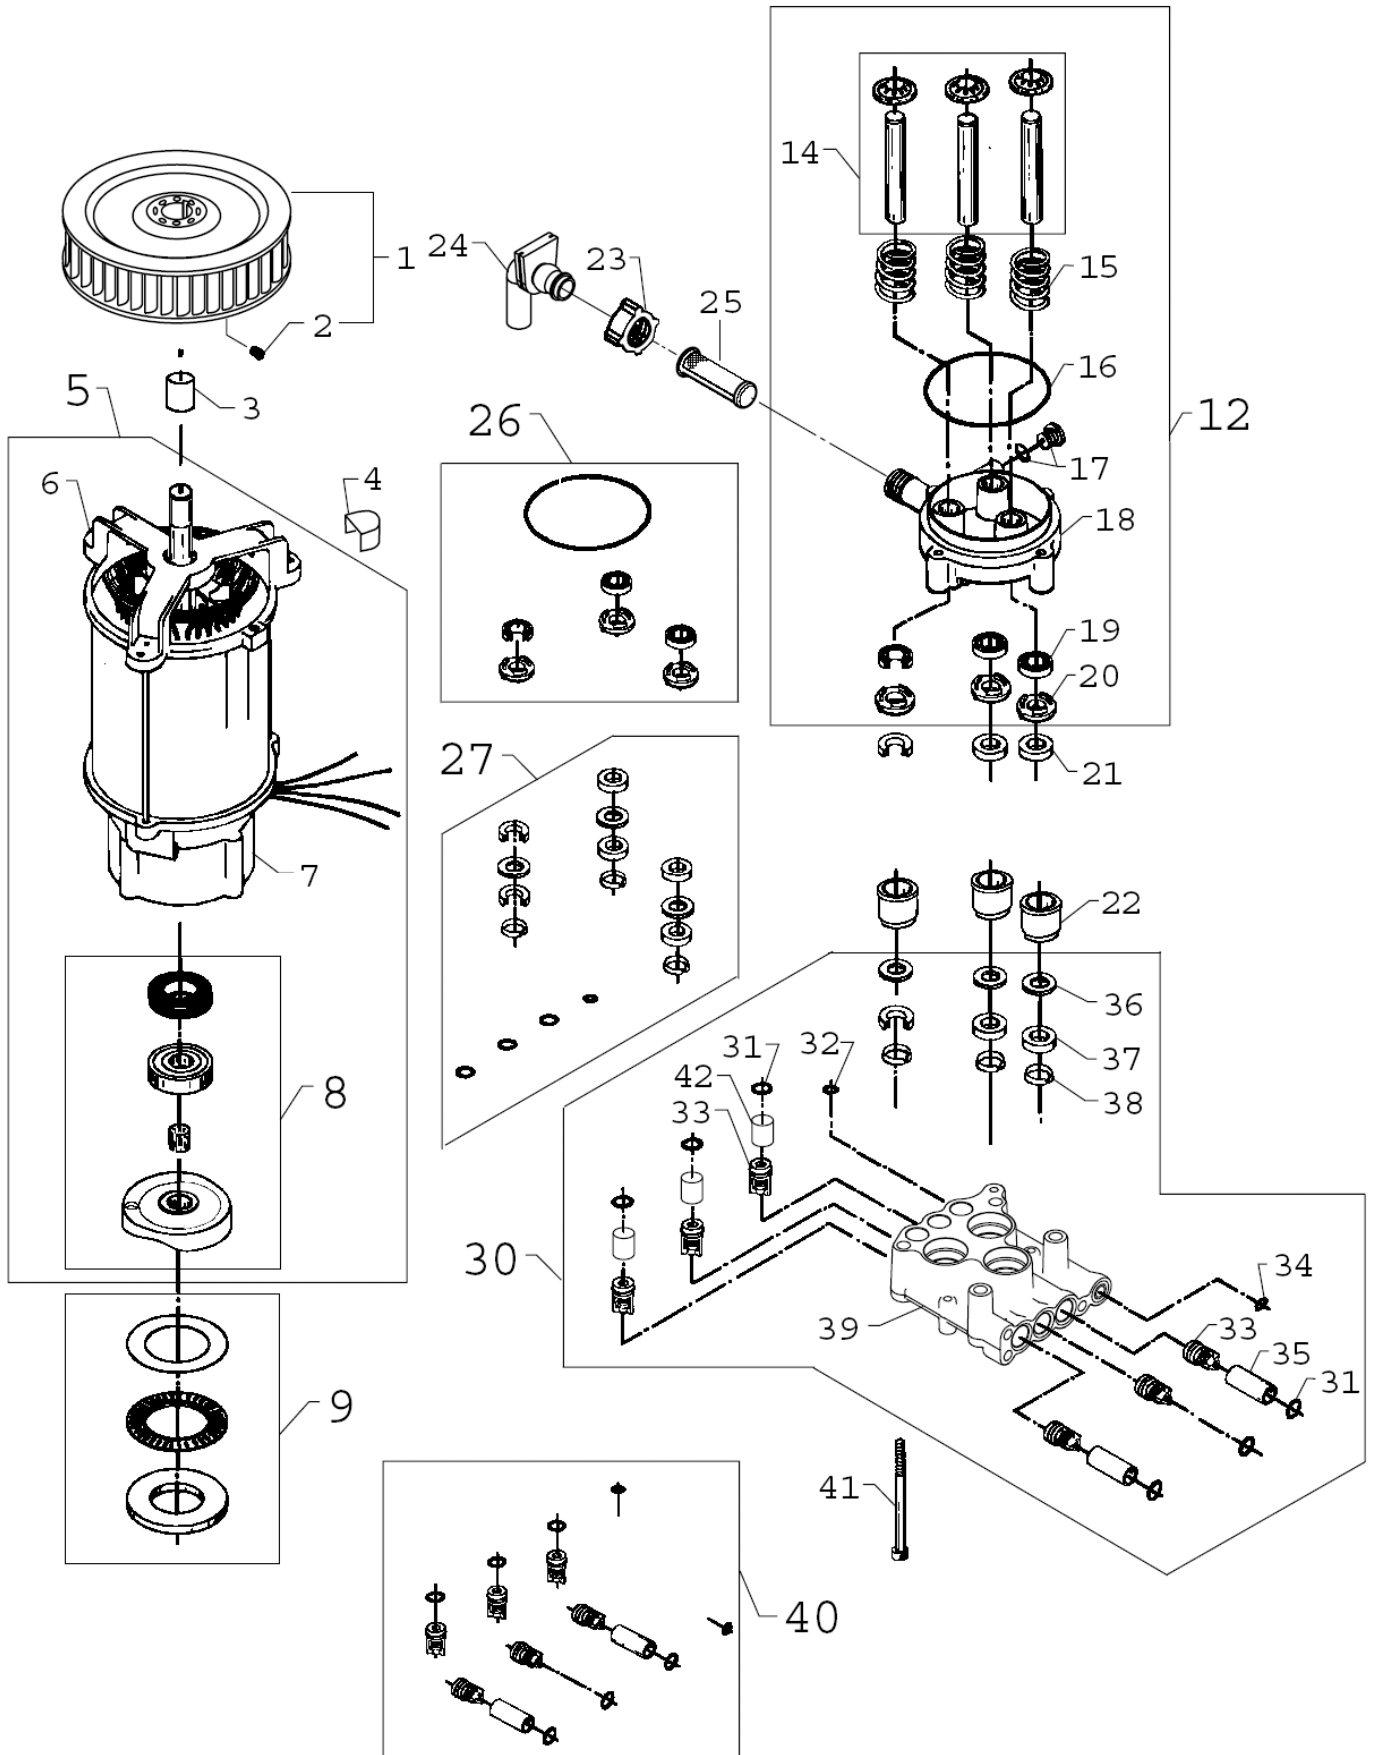

Motor (A)

30 HA MASTER

08-06-2013

ET-Liste-Nr.
30HAM04

6

Motor (A)

30 HA MASTER

08-06-2013

ET-Liste-Nr. 30HAM04

7

Pos	Artikelnr.	Me	Beschreibung
-	5218433	1	PUMP OIL 150 1*1L
1	30100058	1	Lüfterad ø160 kpl. 30HA Master Lüfterad ø160 kpl. 30HA
2	49500	1	Gewindestift DIN 915 M8x 12 BR
3	7181226	1	Buchse Ø17 / ø14 H 23,6 Ms
4	7181629	1	Gummipuffer nicht mehr lieferbar
5	7180910	1	nicht mehr lieferbar Motor m. Taumelscheibe
5	7180912	1	Motor m, Taumelscheibe 44 nicht mehr lieferbar
5	7180967	1	Motor m.Taumelsch. 115V 6 nicht mehr lieferbar *US,115V,60HZ*
5	7180971	1	Motor m, Taumelscheibe nicht mehr lieferbar 220V,60HZ
5	7180973	1	nicht mehr lieferbar Motor 1x230V 50Hz 12A m. 400V,50HZ
5	7181925	1	Motor m,Taumelscheibe nicht mehr lieferbar 230-240V-12V
5	7181926	1	USE 7180910 + 301000571 nicht mehr lieferbar
8	1119389	1	WOBBLE DISC 115V 60HZ REP.KIT
8	1119703	1	nicht mehr lieferbar Taumelscheibe 50Hz Rep.-
8	1119704	1	nicht mehr lieferbar Rep.Satz Taumelscheibe 1/
8	1119796	1	Satz taumelscheibe nicht mehr lieferbar
8	1119833	1	Rep,Satz Taumelscheibe 12 nicht mehr lieferbar
9	1119705	1	Nadellager
12	7181908	1	Zylinderblock kompl
14	1119791	1	Rep,satz kolben
15	2602490	1	Feder
16	3003654	1	O-Ring 80,0 x 2,0 DIN 3770 NBR70
17	6122313	1	Pfropfen mit O-Ring
18	7181005	1	Zylinderblock
19	3003696	1	Ölmanschette ø14,0/ø22, 0x 5/7 NB
20	7181006	1	Druckring
21	3004259	1	Manschette >14x22x6
22	7181020	1	Druckring
23	1604958	1	Überwurfmutter 3/4" PA
24	7181704	1	Saugrohr Saugrohr
25	6125144	1	Filter
26	1119800	1	Rep.Satz oeldichtung
27	1119801	1	Rep.satz Dichtungssystem
30	7181910	1	nicht mehr lieferbar Zylinderkopf kompl,
31	3004222	1	O-Ring 15,1 x 1,6 SMS 1586 NBR90
32	3001823	1	O-Ring 6,1 X 1,6 SMS 1586 NBR70
33	7180906	1	Ventil kompl.
34	3003688	1	O-Ring 11,11X 1,78 ARP
35	6122475	1	Zwischenstueck
36	3004277	1	Stuetzring ø14,0/22,0x 1 ,9 Bz-PTF
37	3004227	1	Manschette U- ø14,0/ø22, 0x 5,5 NBR-Gew
38	3004228	1	Stuetzring PO
39	7181028	1	nicht mehr lieferbar Zylinderkopf