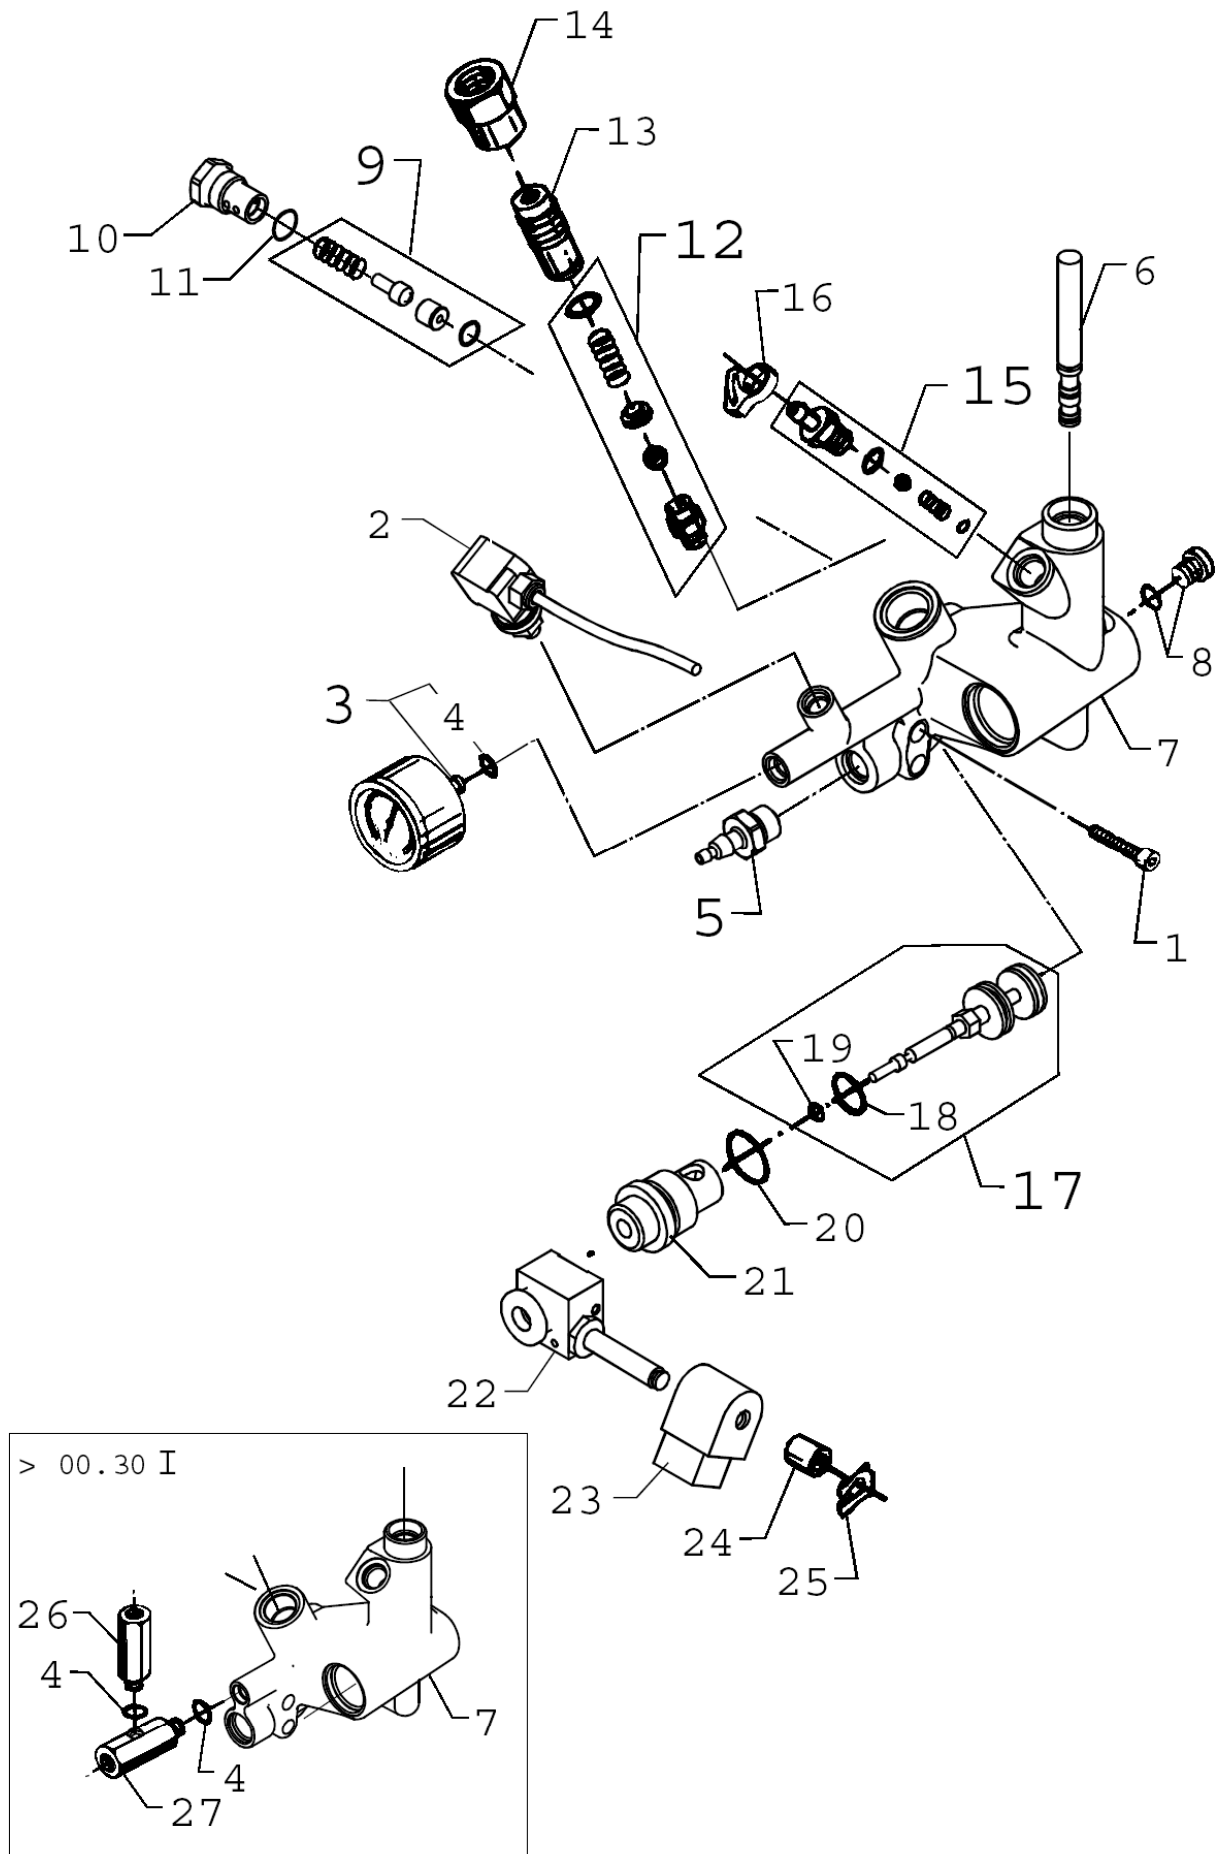

Motor (c)

30 HA MASTER

08-06-2013

ET-Liste-Nr.
30HAM08

11

Ersatzteile unter www.gluesing.net

Motor (c)

30 HA MASTER

08-06-2013

ET-Liste-Nr. 30HAM08

12

Pos	Artikelnr.	Me	Beschreibung
1	1813864	1	SCREW M8X35
2	7181913	1	nicht mehr lieferbar Druckschalter 11bar kompl
3	7180931	1	Manometer m. O-Ring
4	3003662	1	O-Ring 6,0 X 2,0 DIN 3 770 NBR70
5	6187123	1	ueberdruckventil
6	7181906	1	Injektorduese m. O-Ring
6	7181907	1	nicht mehr lieferbar Injektorduese m. O-Ring k
6	7181914	1	Injektorduese mit O-Ring nicht mehr lieferbar
7	7181037	1	Ventilgehäuse bearb. Warm nicht mehr lieferbar
8	6180913	1	Verschlusspfropfen m. O-Ring
9	1119790	1	Rep.satz Haltedruckventil Rep.satz Haltedruckventil
9	1119798	1	Druckhalteventil Reparatursatz
10	7181002	1	Pfropfen nicht mehr lieferbar
11	3000064	1	RDR A 14, 1x1,6-NBR70
12	1118512	1	Sicherheitsventil ventil
13	6100940	1	Einstellschraube
14	6100928	1	Mutter
15	1119406	1	Rückschlagventil ventil
16	1814029	1	Schlauchselle ø9,65-11,17x 5,0 PA6. 17x 5,0 PA6.6
17	1119795	1	Reparatursatz fuer Kolben Reparatursatz fuer Kolben
18	3003860	1	O-Ring 13,95X 2,62 ARP AS568A NBR7 AS568A NBR70
19	3000387	1	O-Ring 3,1 X 1,6 SMS 1586 NBR70
20	3001963	1	O-Ring 22,0 x 3,0 SMS 1586 NBR70
21	6184525	1	Pfropfen
22	7181935	1	Dampfstufe
23	3821578	1	Spule 110-200V nicht mehr lieferbar
23	3821579	1	Spule 220-440V
24	6184533	1	nicht mehr lieferbar Buchse
25	1813591	1	nicht mehr lieferbar Sicherungsklipp
26	7181017	1	Ansatzstueck
27	7181031	1	Verlaengerungsstueck f. Manometer anometer