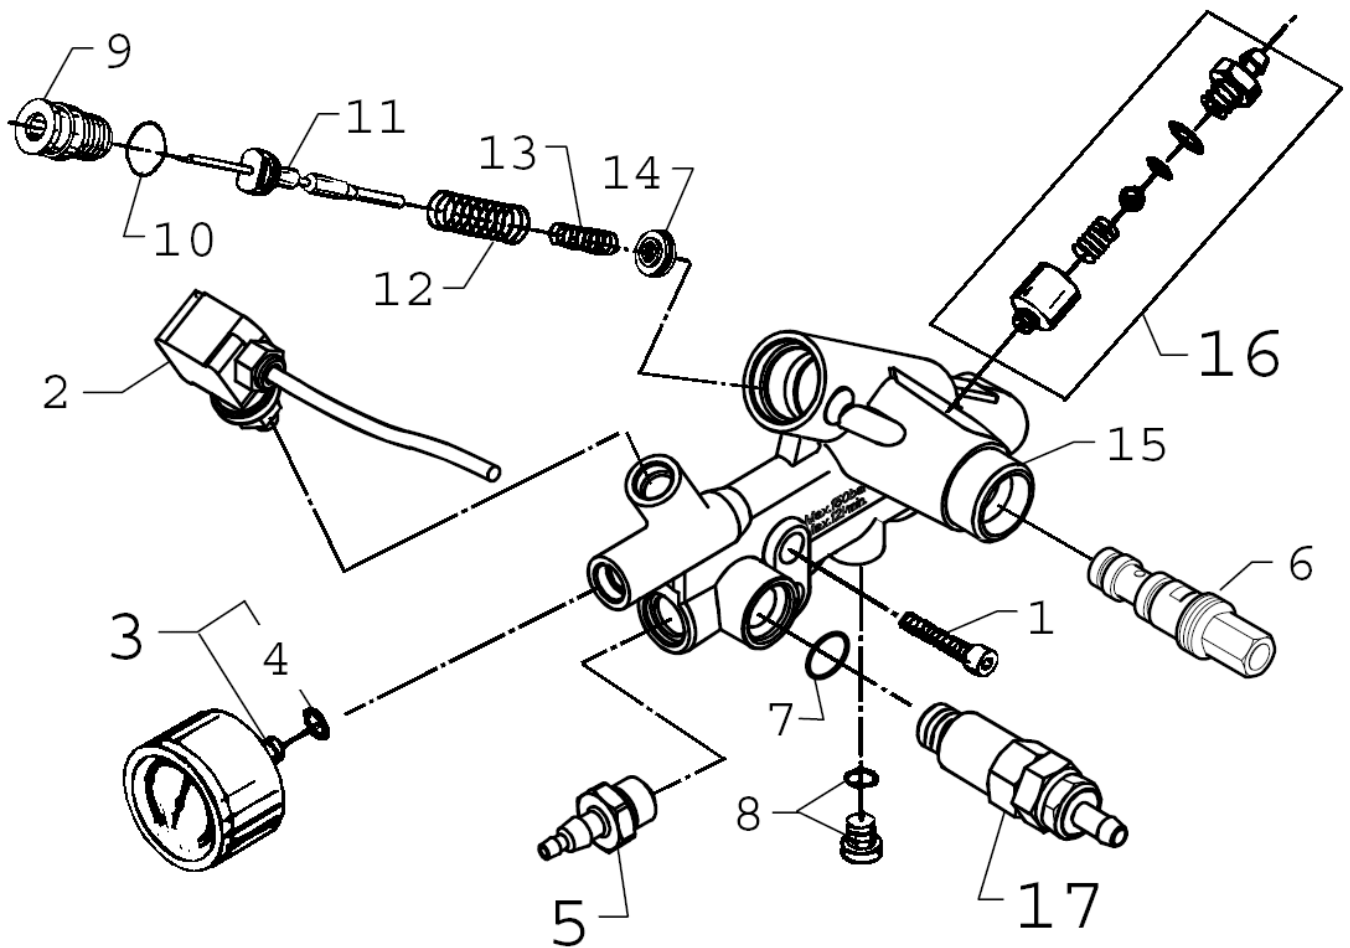

Motor (b)

30 HA MASTER

08-06-2013

ET-Liste-Nr. 30HAM06

9

Motor (b)

30 HA MASTER

08-06-2013

ET-Liste-Nr.
30HAM06

10

Pos	Artikelnr.	Me	Beschreibung
1	1813864	1	SCREW M8X35
2	7181913	1	nicht mehr lieferbar Druckschalter 11bar kompl
3	7180931	1	Manometer m. O-Ring
4	3003662	1	O-Ring 6,0 X 2,0 DIN 3 770 NBR70
5	6187123	1	ueberdruckventil
6	6124310	1	Steuerduese, kompl.
6	7180932	1	nicht mehr lieferbar Injektor grau
7	3001070	1	O-Ring 13,1 x 1,6 SMS 1586 NBR90
8	6123655	1	Satz, Pfropfen m. O-Ring
9	6523000	1	Stopfbuchse, kompl.
10	3004245	1	O-Ring 15,88X 2,62 ARP AS 568 A NBR90
11	6523003	1	Kolben kompl.
12	2602510	1	Feder fuer Start-Stop-A't omatik
13	2602509	1	Feder
14	7181939	1	nicht mehr lieferbar Sitz für Start-Stop-Auto-
15	7180658	1	Ventilgehäuse für 30 HA S nicht mehr lieferbar
16	6124314	1	Schlauchstutzen, kompl.
17	7181188	1	nicht mehr lieferbar nicht mehr lieferbar