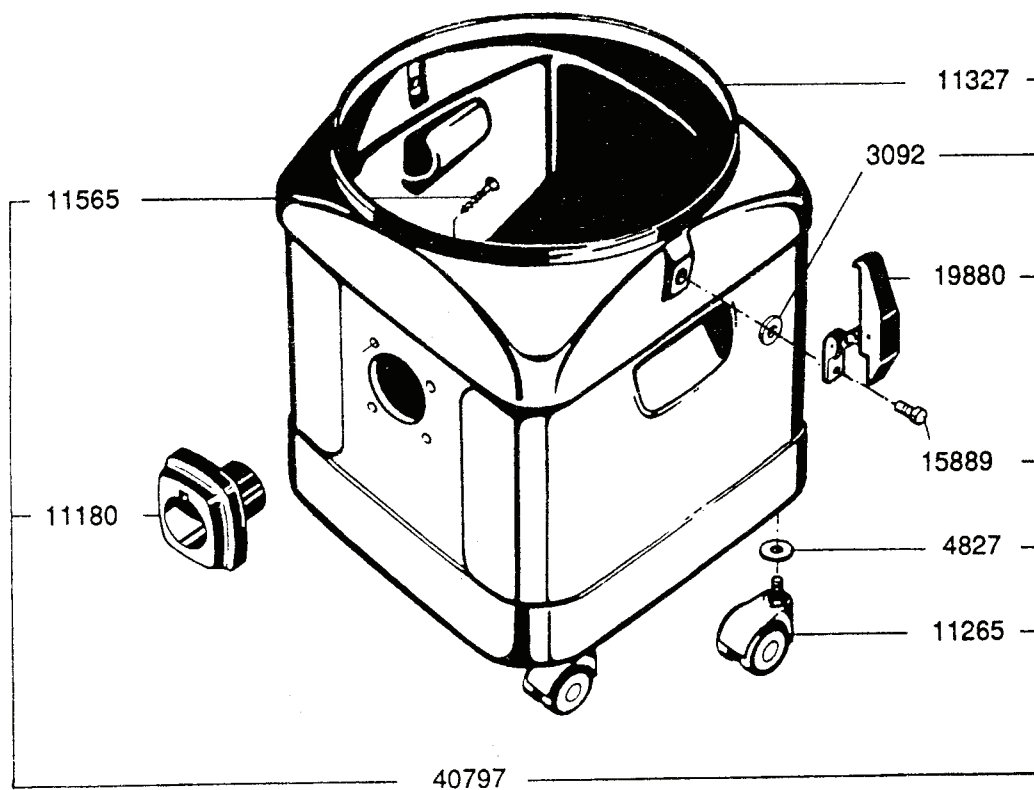

Wap turbo XL-SW

Ersatzteilliste / Schaltplan
Spare parts list / Wiring diagram
Pièces détachées / Schéma de connexion

47063
011093

Ersatzteile auf www.gluesing.net

Turbo XL - SW

Turbo XL - SW

Turbo XL - SW

Turbo XL - SW

Schaltplan / Wiring diagram / Schéma de connexion

Wap turbo XL-SW