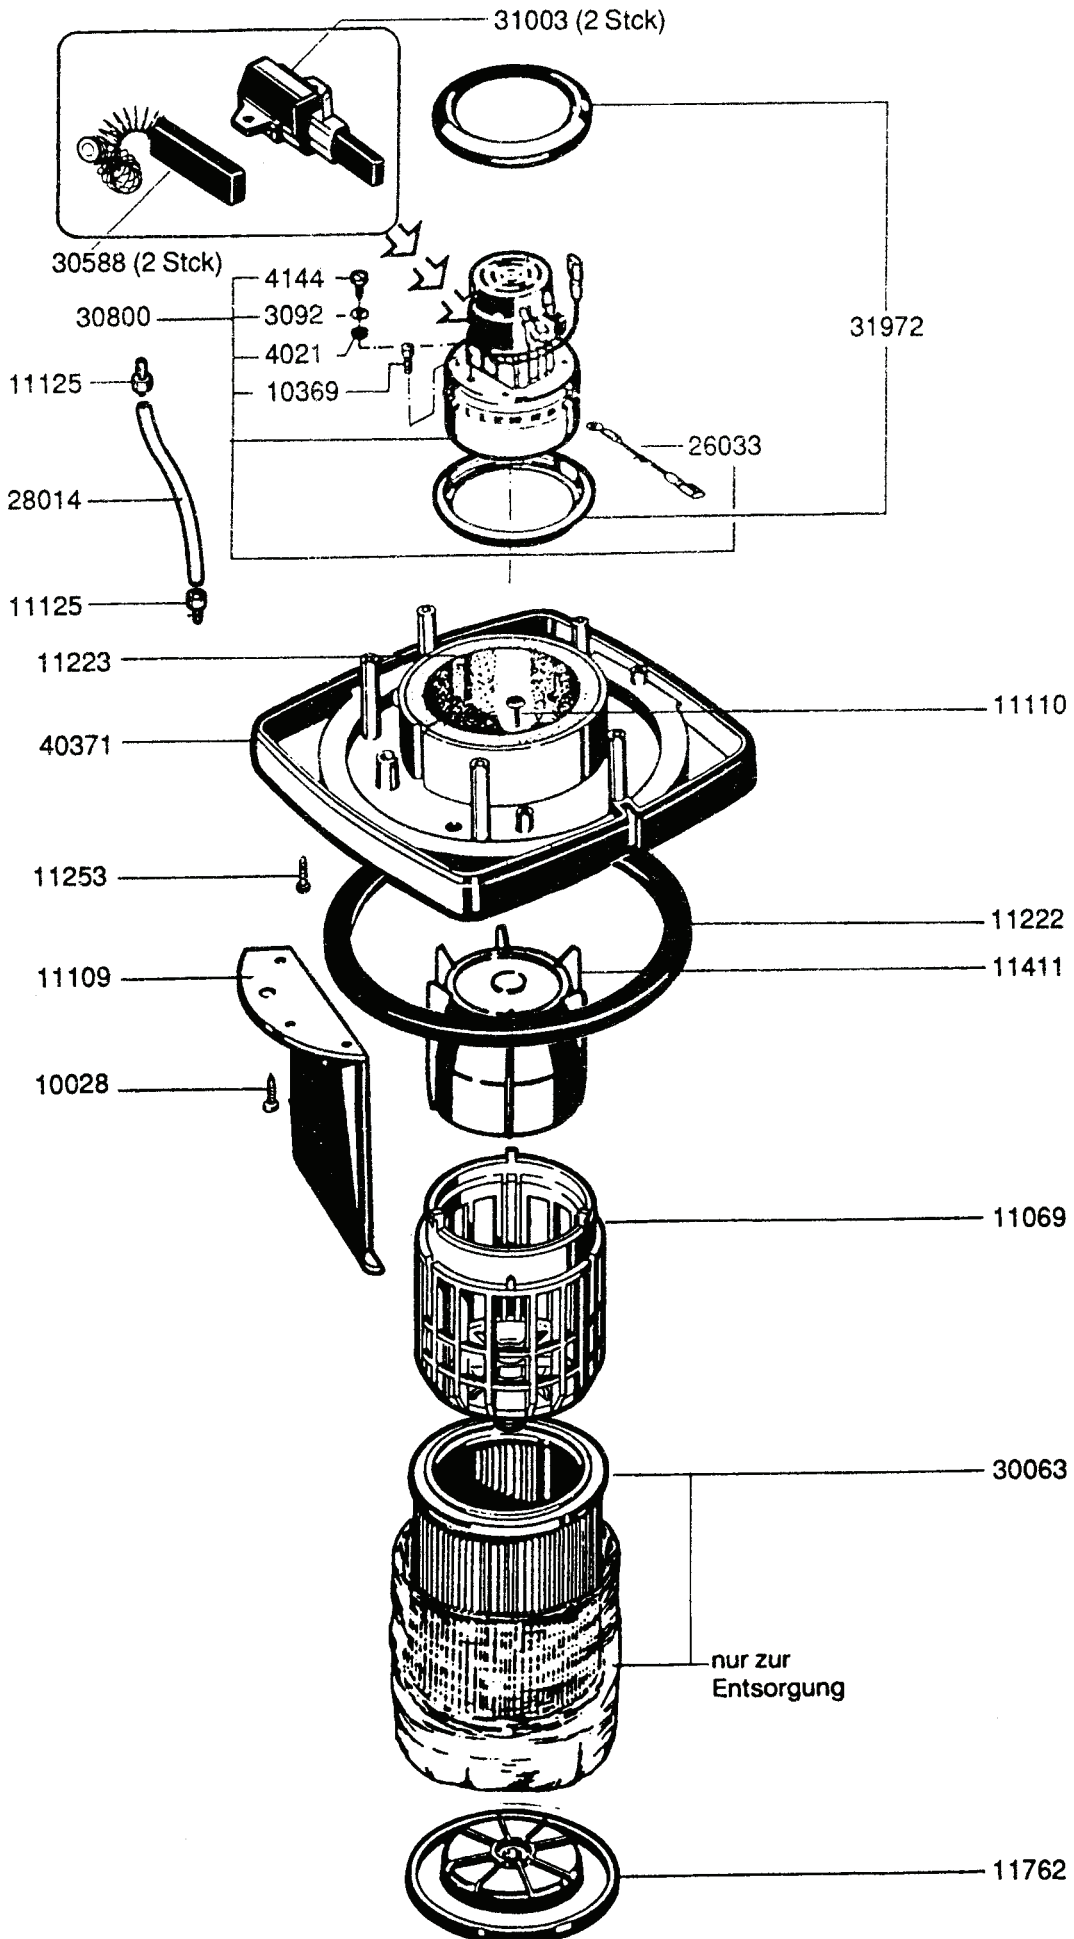

Wap turbo XL-SW

Ersatzteilliste / Schaltplan
Spare parts list / Wiring diagram
Pièces détachées / Schéma de connexion

47063
011093

Ersatzteile auf www.gluesing.net

Turbo XL - SW

Turbo XL - SW

Turbo XL - SW

Turbo XL - SW

Schaltplan / Wiring diagram / Schéma de connexion

Wap turbo XL-SW