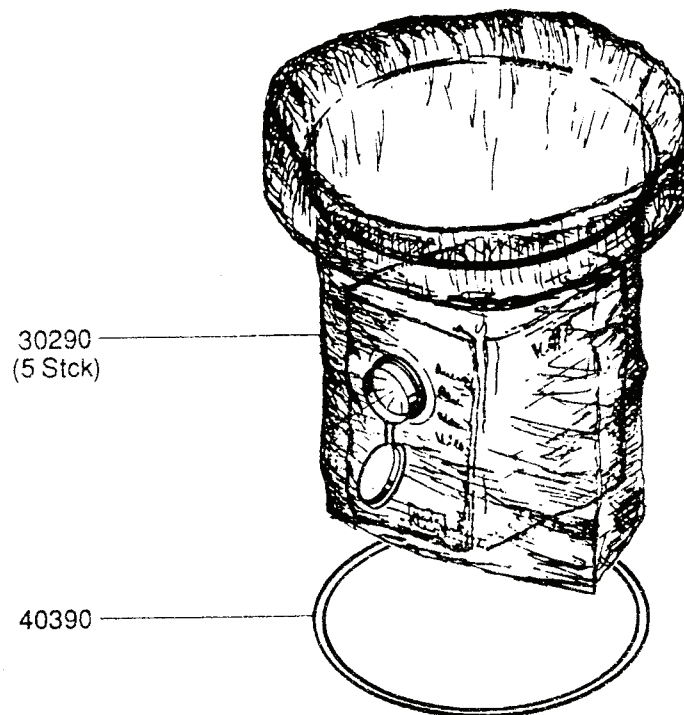

Wap turbo XL-SW

Ersatzteilliste / Schaltplan
Spare parts list / Wiring diagram
Pièces détachées / Schéma de connexion

47063
011093

Ersatzteile auf www.gluesing.net

Turbo XL - SW

Turbo XL - SW

Turbo XL - SW

Turbo XL - SW

Schaltplan / Wiring diagram / Schéma de connexion

Wap turbo XL-SW