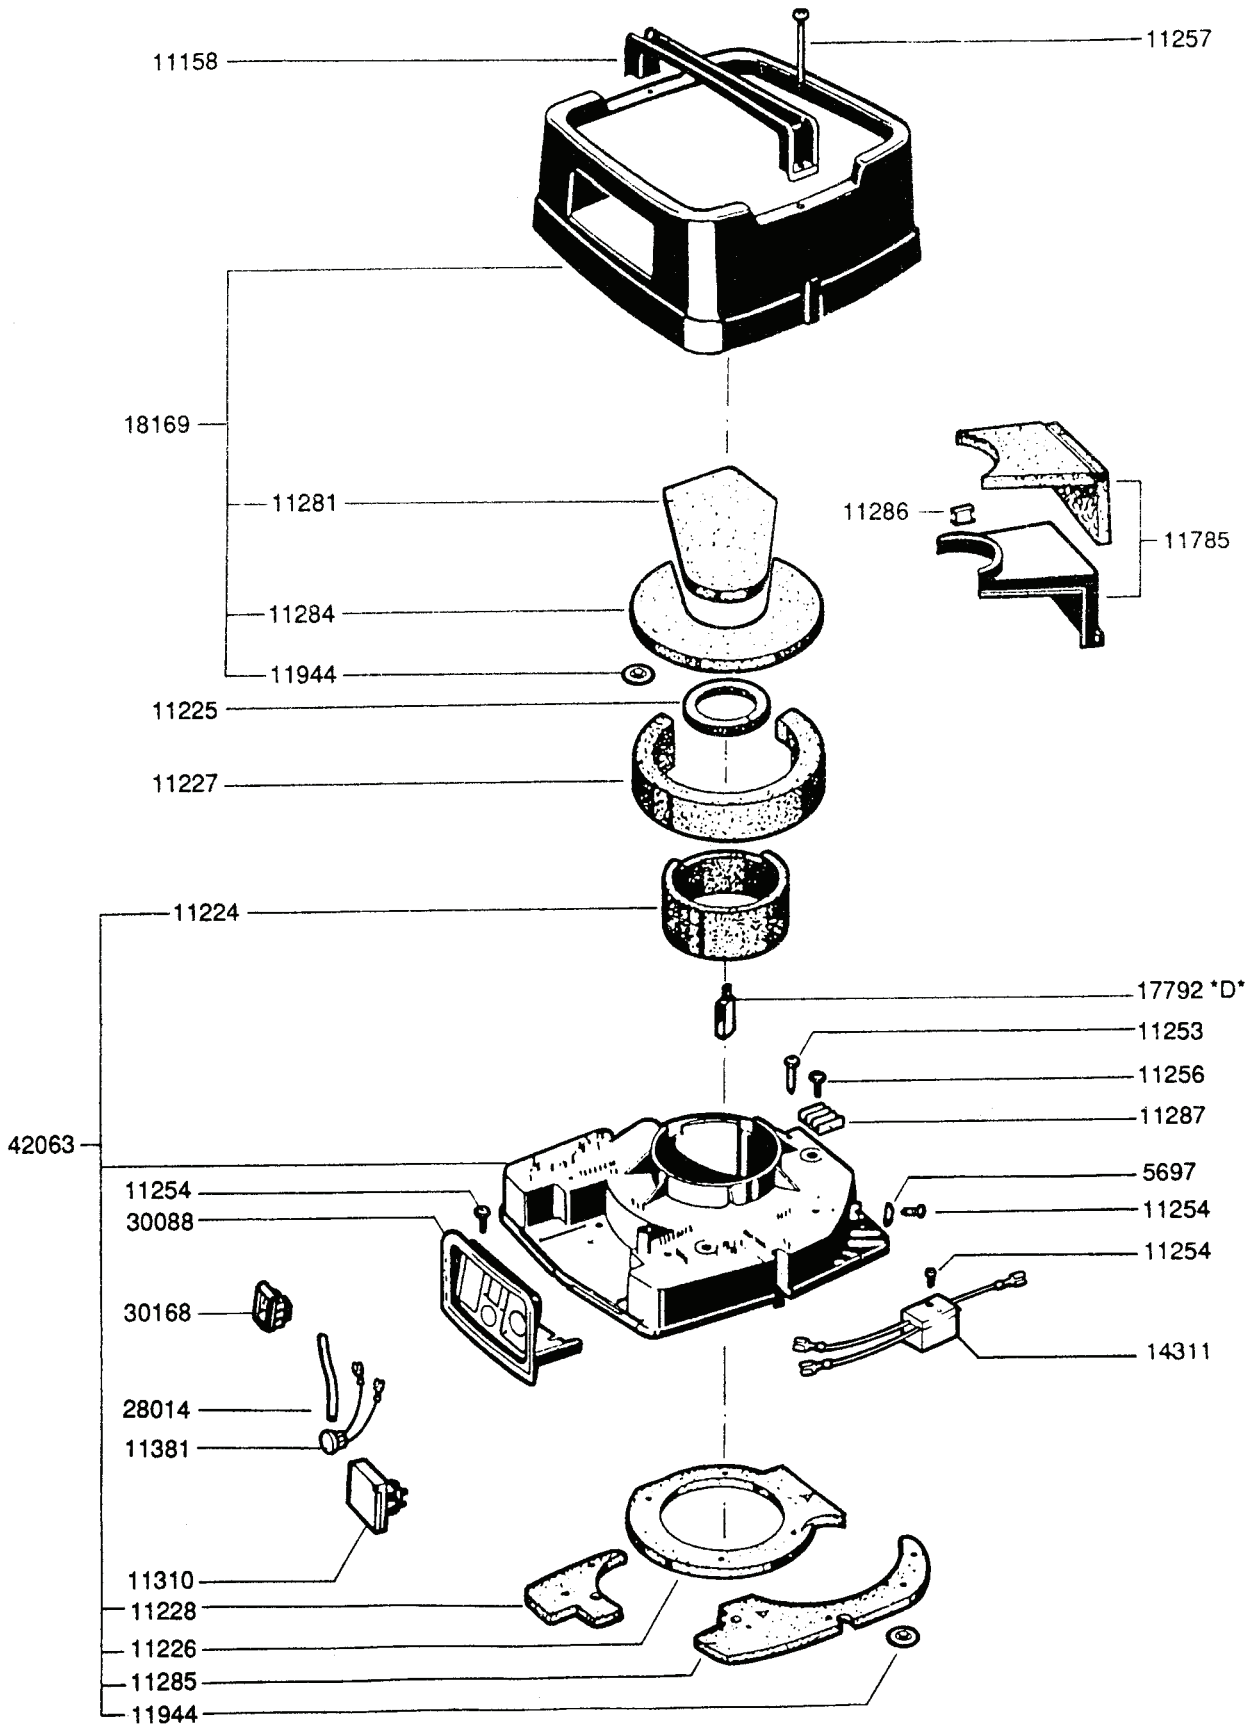

Wap turbo XL-SW

Ersatzteilliste / Schaltplan
Spare parts list / Wiring diagram
Pièces détachées / Schéma de connexion

47063
011093

Ersatzteile auf www.gluesing.net

Turbo XL - SW

Turbo XL - SW

Turbo XL - SW

Turbo XL - SW

Schaltplan / Wiring diagram / Schéma de connexion

Wap turbo XL-SW