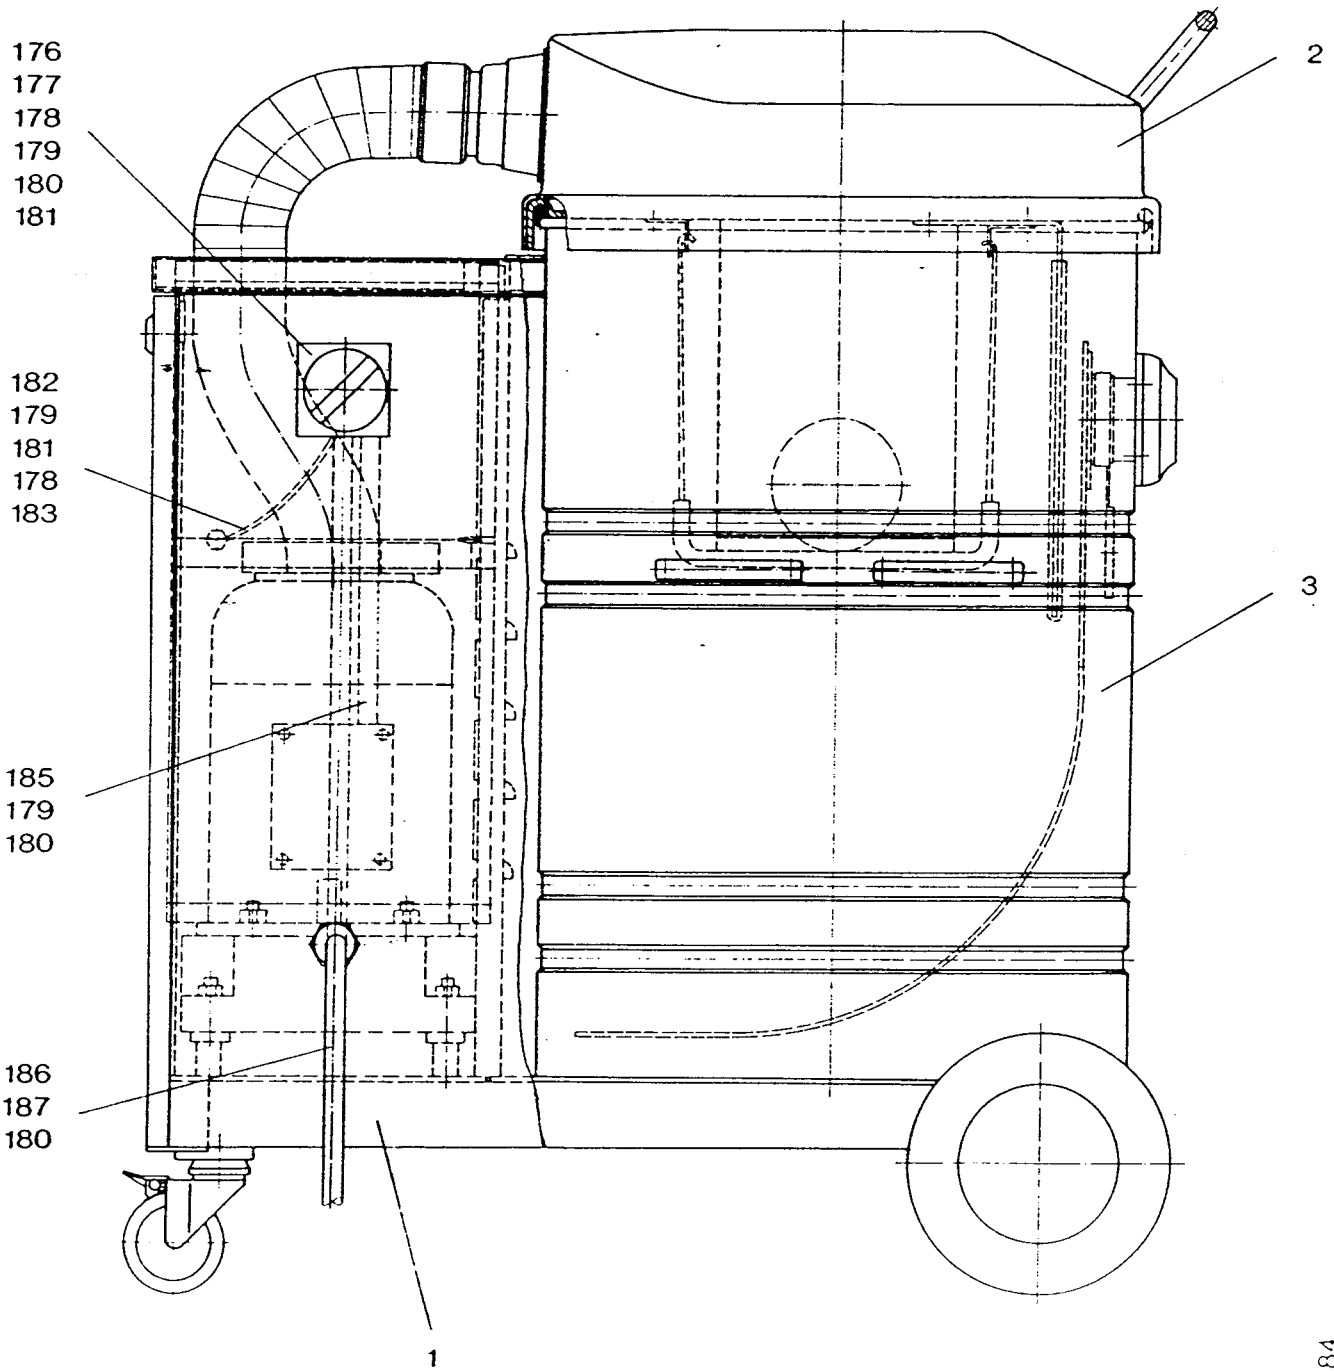

Wap Turbo D

Ersatzteilliste / Schaltplan

49685
010394

Ersatzteile auf www.gluesing.net

0884

Pos.	Benennung	ET-Best.Nr.	Pos.	Benennung	ET-Best.Nr.
1	Grundrahmen kpl.	14651			
2	Haube kpl.	11490			
3	Schmutzbehälter kpl.	10920			
176	Hauptschalter	11398			
177	Abdeckhaube für Hauptschalter	11502			
178	Fächerscheibe A4,3 DIN 6798 verz.	4021			
179	Ringzunge M4	5173			
180	Aderendhülse rot	5384			
181	Sechskantmutter M4 DIN 934 verz.	2759			
182	Kabel 0,3m lg.	8803			
183	Scheibe A4,3 DIN 125 verz.	3092			
185	Kabel 0,75m lg.	4908			
186	Kabel 5,5m lg.	4908			
187	Stecker	1721			

12840884

12920884

Pos.	Benennung	ET-Best.Nr.	Pos.	Benennung	ET-Best.Nr.
	Grundrahmen kpl.	14651	95	Schalldämmung	14713
53	Saugschlauch kpl.	11491	98	Grundrahmen	11488
	Schlauchmuffe	11635	100	Rad ø200	3204
	Schlauch 700 lg.	11636	102	Radkappe ø20	3750
	Schlauchschelle	14030	105	Deichsel	11447
55	Luftleitblech	14579	107	Zylinderschraube M5x12 DIN 84 verz.	2784
56	Haltewinkel	11494	108	Fächerscheibe A5,3 DIN 6798 verz.	3376
57	Blindniet ø4x9,5	11691	110	Hinteres Bodenblech	11496
59	Klemmverschluß mit Schlitzkopf	11419			
61	Schalldämmung	14709			
62	Schalldämmung	14708			
63	Dichtung ø150xø110	5337	* zu68	ohne Abbildung	
64	Türe	14580		Poly-V-Riemen	11493
65	Profilgummi	11052		Drehstrom-Norm-Motor	11495
68	Saugaggregat	10917		Riemenscheibe D37	15187
71	Deckel	14694		Riemenscheibe D195	15188
72	Zylinderblechschraube B2,9x9,5 DIN 7981 verz.	4036		Gebläse	15075
73	Lenkrolle	11415			
74	Senkschraube M10x30 DIN 7991 verz.	11409			
75	Fächerscheibe V10,5 DIN 6798 schwarz	11410			
80	Schalldämmung	14710			
83	Schlauchsutzring	11498			
86	Kantenschutz	1423			
87	Schalldämmung	15169			
89	Schalldämmung	14711			
91	Knickschutz	33774			
92	Schalldämmung	14712			
93	Sechskantmutter M4 DIN 934 verz.	2759			
94	federnde Zahnscheibe A4,3 DIN 6798 verz.	4021			