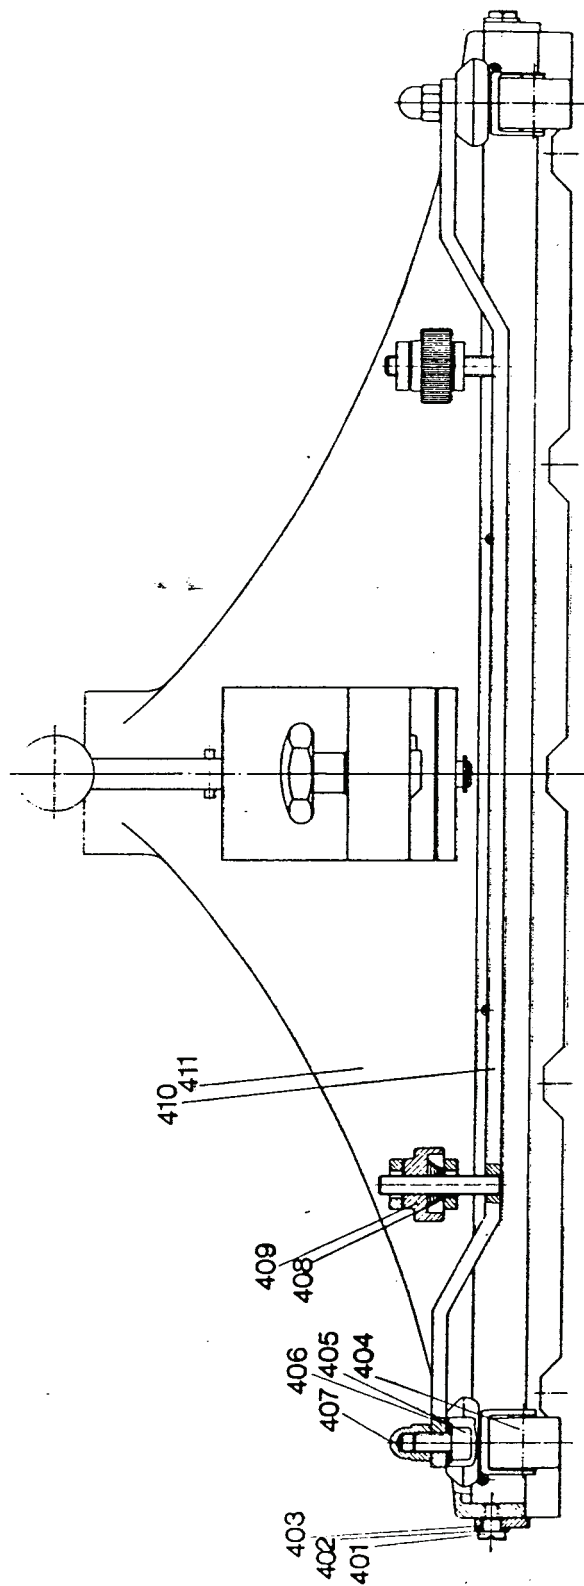

12900884

Pos.	Benennung	ET-Best.Nr.	Pos.	Benennung	ET-Best.Nr.
	Sonderzubehör			ohne Abbildung	
	Fahrbare Bodendüse	14753		Saugschlauch $\varnothing 50 \times 1630$	11984
401	Flachkopfschraube M6x5 DIN 923 verz.	6445		Anschlußmuffe $\varnothing 50$	11809
402	Federscheibe B8 DIN 137 verz.	6710		Winkelanschluß $\varnothing 50$	5089
403	Verschlußplatte	6444			
404	Rolle	6458			
405	Zylinderschraube M8x16 DIN 912 verz.	4698			
406	Scheibe A8,4 DIN 125 verz.	2762			
407	Hutmutter M8 DIN 1587 verz.	3946			
408	Ventilfeder	3700			
409	Rändelmutter AM8 DIN 6303 St50	6456			
410	Bügel kpl.	6443			
411	Bodendüse	6711			
412	Kugelknopf	6455			
413	Schubstange	6426			
414	Zylinderstift 4m6x20 DIN 7 St50K	6457			
415	Halterung	6424			
416	O-Ring $\varnothing 7 \times 2$	6716			
417	Sterngriff	6452			
419	Druckfeder	6459			
420	Halterung für Bodendüse	14924			
421	Sechskantschraube M8x20 DIN 933 verz.	2753			
422	Federring A8 DIN 7980 verz.	2798			
423	Platte kpl.	6453			
424	Scheibe A10,5 DIN 125 verz.	2767			
425	Sicherungsring 8D DIN 6799	8782			
426	Blindniet $\varnothing 3,2 \times 9,5$	6714			
427	Halteschiene	10197			
428	Gummiprofilleiste	6447			

12910884