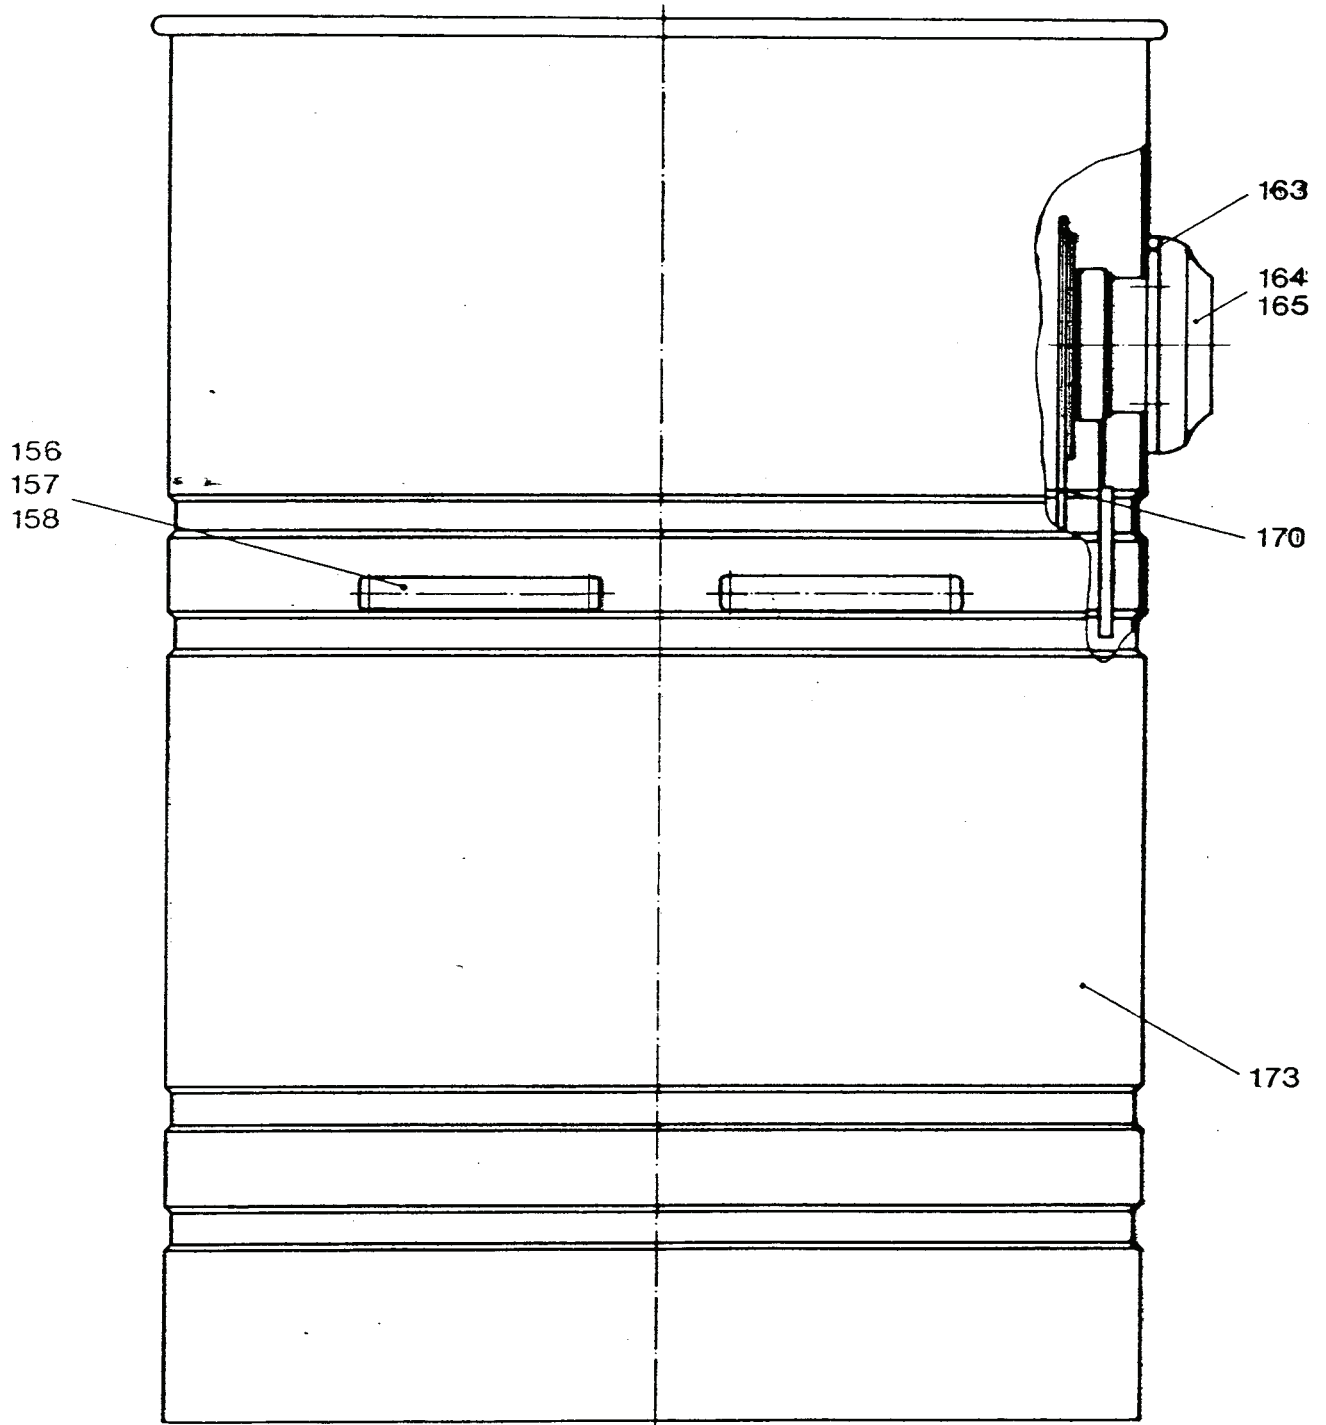

Pos.	Benennung	ET-Best.Nr.	Pos.	Benennung	ET-Best.Nr.
	Haube kpl.	11490			
121	Dichtring	14858			
123	Einlaßfitting	11472			
124	Zylinderschraube M4x16 DIN 84 verz.	3482			
125	Fächerscheibe A4,3 DIN 6798 verz.	4021			
126	Scheibe A4,3 DIN 125 verz.	3092			
128	Halteblech	14857			
130	Filterpatrone	5569			
134	Einbausatz Filterhalterung	10882			
135	Sechskantschraube M5x20 DIN 933 verz.	8915			
143	Haube	14860			
145	Deckel kpl.	15181			
147	Dichtung	5082			
149	Versteifungsplatte	10884			
150	Schwimmerkugel	14256			
152	Kantenschutz	1423			

12870884