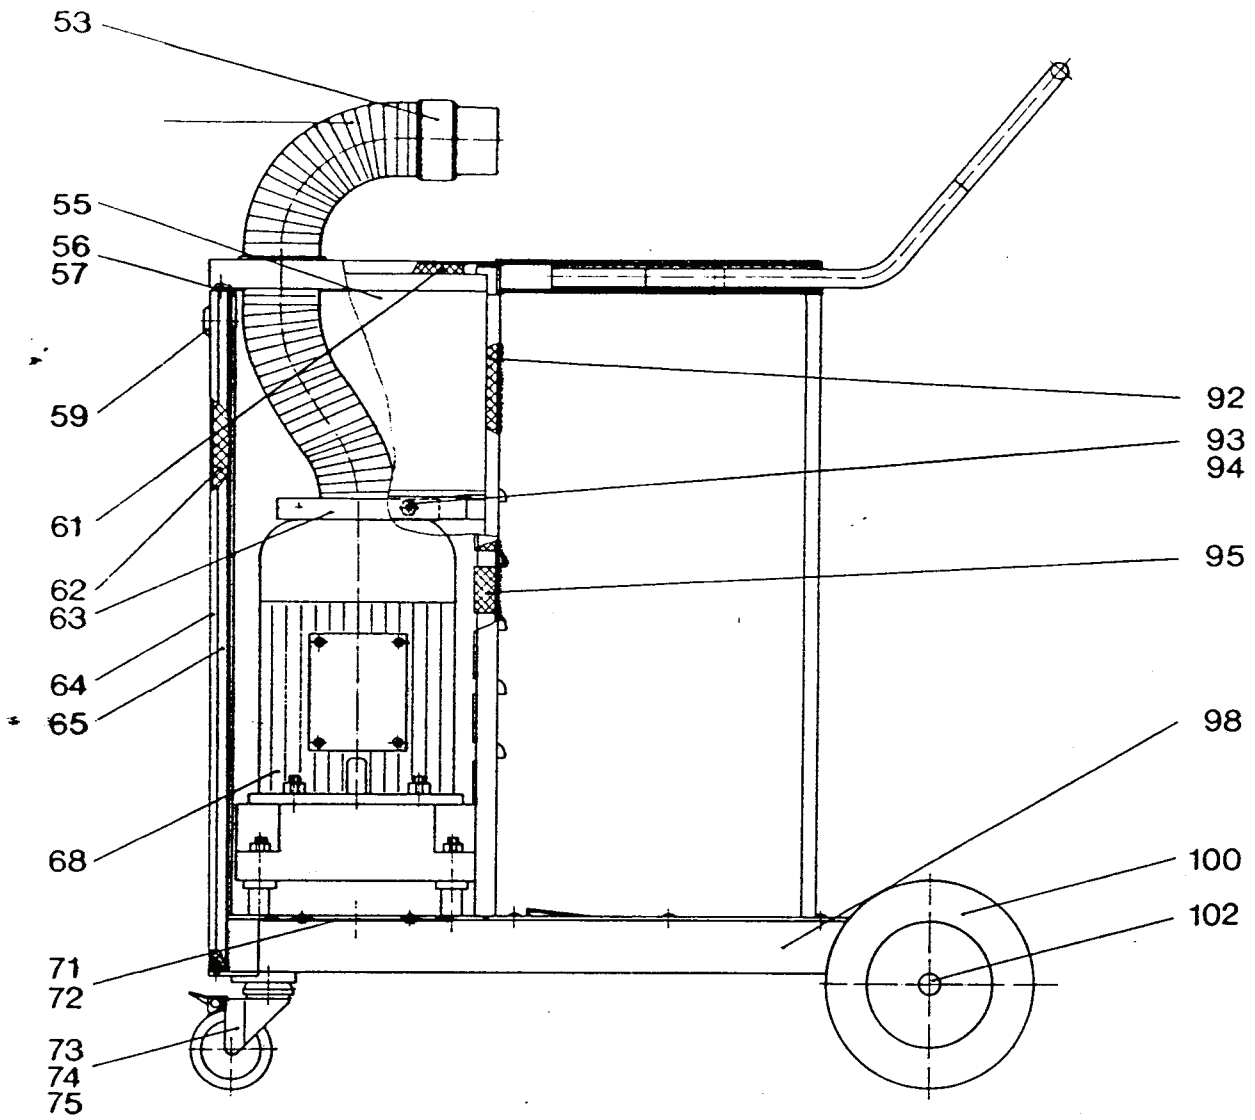

Wap Turbo D

Ersatzteilliste / Schaltplan

49685
010394

Ersatzteile auf www.gluesing.net

0884

Pos.	Benennung	ET-Best.Nr.	Pos.	Benennung	ET-Best.Nr.
1	Grundrahmen kpl.	14651			
2	Haube kpl.	11490			
3	Schmutzbehälter kpl.	10920			
176	Hauptschalter	11398			
177	Abdeckhaube für Hauptschalter	11502			
178	Fächerscheibe A4,3 DIN 6798 verz.	4021			
179	Ringzunge M4	5173			
180	Aderendhülse rot	5384			
181	Sechskantmutter M4 DIN 934 verz.	2759			
182	Kabel 0,3m lg.	8803			
183	Scheibe A4,3 DIN 125 verz.	3092			
185	Kabel 0,75m lg.	4908			
186	Kabel 5,5m lg.	4908			
187	Stecker	1721			

12840884

12920884

Pos.	Benennung	ET-Best.Nr.	Pos.	Benennung	ET-Best.Nr.
	Grundrahmen kpl.	14651	95	Schalldämmung	14713
53	Saugschlauch kpl.	11491	98	Grundrahmen	11488
	Schlauchmuffe	11635	100	Rad ø200	3204
	Schlauch 700 lg.	11636	102	Radkappe ø20	3750
	Schlauchschelle	14030	105	Deichsel	11447
55	Luftleitblech	14579	107	Zylinderschraube M5x12 DIN 84 verz.	2784
56	Haltewinkel	11494	108	Fächerscheibe A5,3 DIN 6798 verz.	3376
57	Blindniet ø4x9,5	11691	110	Hinteres Bodenblech	11496
59	Klemmverschluß mit Schlitzkopf	11419			
61	Schalldämmung	14709			
62	Schalldämmung	14708			
63	Dichtung ø150xø110	5337	* zu68	ohne Abbildung	
64	Türe	14580		Poly-V-Riemen	11493
65	Profilgummi	11052		Drehstrom-Norm-Motor	11495
68	Saugaggregat	10917		Riemenscheibe D37	15187
71	Deckel	14694		Riemenscheibe D195	15188
72	Zylinderblechschraube B2,9x9,5 DIN 7981 verz.	4036		Gebläse	15075
73	Lenkrolle	11415			
74	Senkschraube M10x30 DIN 7991 verz.	11409			
75	Fächerscheibe V10,5 DIN 6798 schwarz	11410			
80	Schalldämmung	14710			
83	Schlauchsutzring	11498			
86	Kantenschutz	1423			
87	Schalldämmung	15169			
89	Schalldämmung	14711			
91	Knickschutz	33774			
92	Schalldämmung	14712			
93	Sechskantmutter M4 DIN 934 verz.	2759			
94	federnde Zahnscheibe A4,3 DIN 6798 verz.	4021			