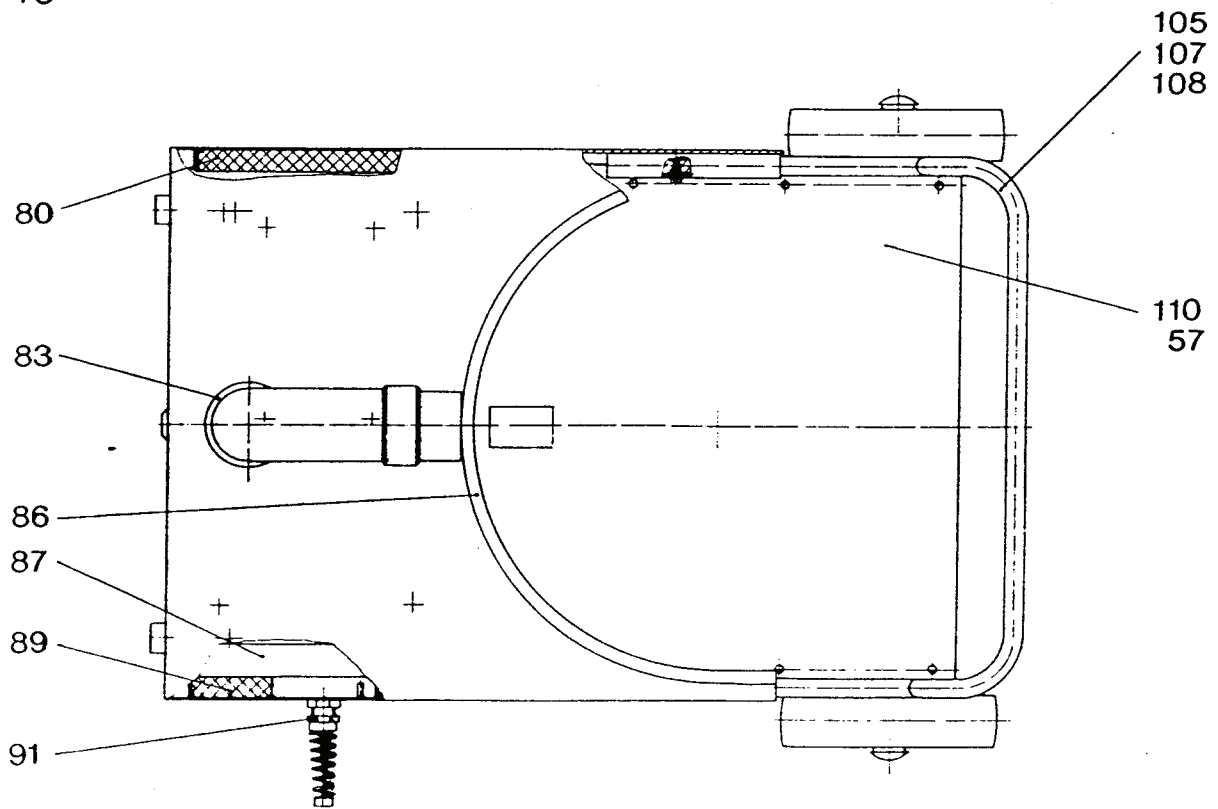

Wap Turbo D

Ersatzteilliste / Schaltplan

49685
010394

Ersatzteile auf www.gluesing.net

0884

Pos.	Benennung	ET-Best.Nr.	Pos.	Benennung	ET-Best.Nr.
1	Grundrahmen kpl.	14651			
2	Haube kpl.	11490			
3	Schmutzbehälter kpl.	10920			
176	Hauptschalter	11398			
177	Abdeckhaube für Hauptschalter	11502			
178	Fächerscheibe A4,3 DIN 6798 verz.	4021			
179	Ringzunge M4	5173			
180	Aderendhülse rot	5384			
181	Sechskantmutter M4 DIN 934 verz.	2759			
182	Kabel 0,3m lg.	8803			
183	Scheibe A4,3 DIN 125 verz.	3092			
185	Kabel 0,75m lg.	4908			
186	Kabel 5,5m lg.	4908			
187	Stecker	1721			

12840884

12920884

Pos.	Benennung	ET-Best.Nr.	Pos.	Benennung	ET-Best.Nr.
	Grundrahmen kpl.	14651	95	Schalldämmung	14713
53	Saugschlauch kpl.	11491	98	Grundrahmen	11488
	Schlauchmuffe	11635	100	Rad ø200	3204
	Schlauch 700 lg.	11636	102	Radkappe ø20	3750
	Schlauchschelle	14030	105	Deichsel	11447
55	Luftleitblech	14579	107	Zylinderschraube M5x12 DIN 84 verz.	2784
56	Haltewinkel	11494	108	Fächerscheibe A5,3 DIN 6798 verz.	3376
57	Blindniet ø4x9,5	11691	110	Hinteres Bodenblech	11496
59	Klemmverschluß mit Schlitzkopf	11419			
61	Schalldämmung	14709			
62	Schalldämmung	14708			
63	Dichtung ø150xø110	5337	* zu68	ohne Abbildung	
64	Türe	14580		Poly-V-Riemen	11493
65	Profilgummi	11052		Drehstrom-Norm-Motor	11495
68	Saugaggregat	10917		Riemenscheibe D37	15187
71	Deckel	14694		Riemenscheibe D195	15188
72	Zylinderblechschraube B2,9x9,5 DIN 7981 verz.	4036		Gebläse	15075
73	Lenkrolle	11415			
74	Senkschraube M10x30 DIN 7991 verz.	11409			
75	Fächerscheibe V10,5 DIN 6798 schwarz	11410			
80	Schalldämmung	14710			
83	Schlauchsutzring	11498			
86	Kantenschutz	1423			
87	Schalldämmung	15169			
89	Schalldämmung	14711			
91	Knickschutz	33774			
92	Schalldämmung	14712			
93	Sechskantmutter M4 DIN 934 verz.	2759			
94	federnde Zahnscheibe A4,3 DIN 6798 verz.	4021			