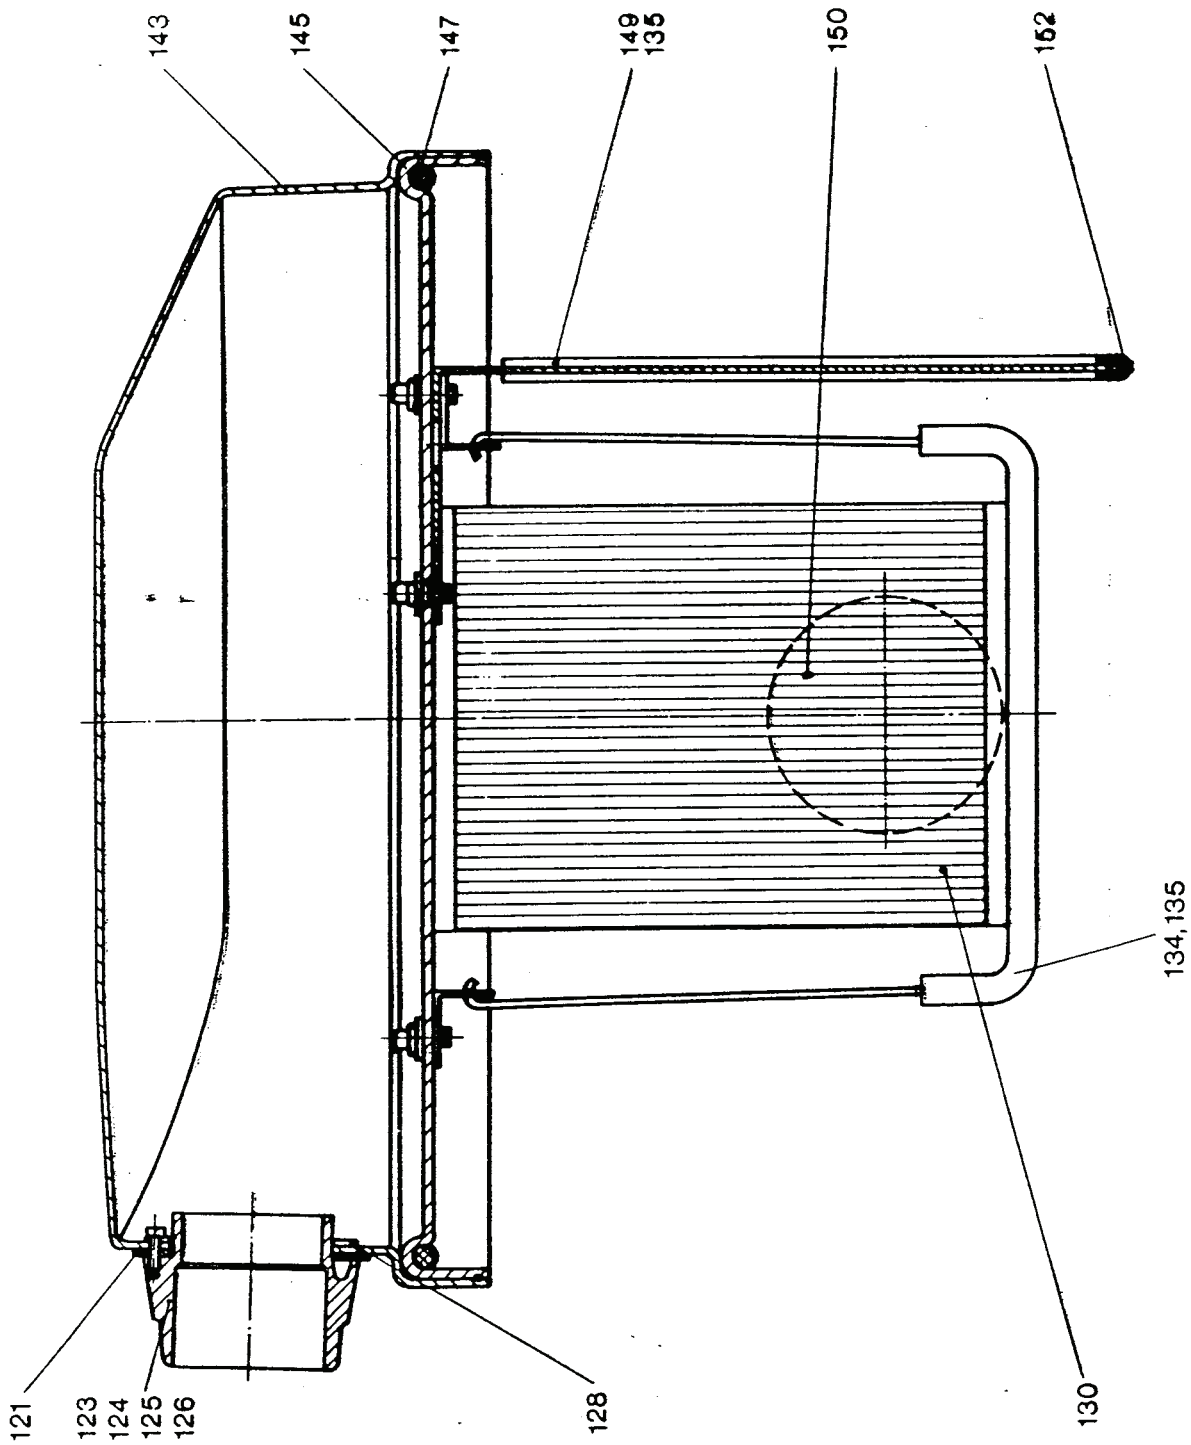

Pos.	Benennung	ET-Best.Nr.	Pos.	Benennung	ET-Best.Nr.
	Haube kpl.	11490			
121	Dichtring	14858			
123	Einlaßfitting	11472			
124	Zylinderschraube M4x16 DIN 84 verz.	3482			
125	Fächerscheibe A4,3 DIN 6798 verz.	4021			
126	Scheibe A4,3 DIN 125 verz.	3092			
128	Halteblech	14857			
130	Filterpatrone	5569			
134	Einbausatz Filterhalterung	10882			
135	Sechskantschraube M5x20 DIN 933 verz.	8915			
143	Haube	14860			
145	Deckel kpl.	15181			
147	Dichtung	5082			
149	Versteifungsplatte	10884			
150	Schwimmerkugel	14256			
152	Kantenschutz	1423			

12870884