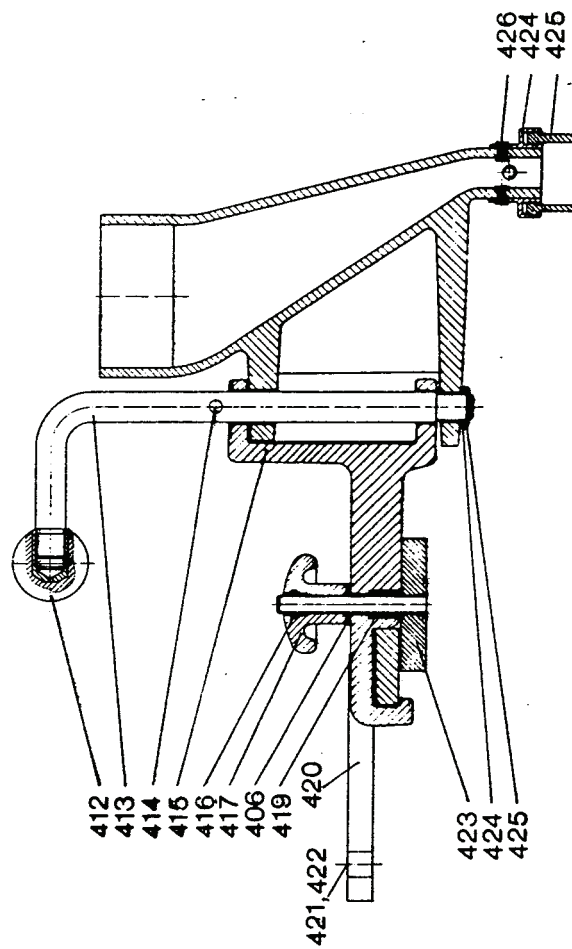

12900884

Pos.	Benennung	ET-Best.Nr.	Pos.	Benennung	ET-Best.Nr.
	Sonderzubehör			ohne Abbildung	
	Fahrbare Bodendüse	14753		Saugschlauch $\varnothing 50 \times 1630$	11984
401	Flachkopfschraube M6x5 DIN 923 verz.	6445		Anschlußmuffe $\varnothing 50$	11809
402	Federscheibe B8 DIN 137 verz.	6710		Winkelanschluß $\varnothing 50$	5089
403	Verschlußplatte	6444			
404	Rolle	6458			
405	Zylinderschraube M8x16 DIN 912 verz.	4698			
406	Scheibe A8,4 DIN 125 verz.	2762			
407	Hutmutter M8 DIN 1587 verz.	3946			
408	Ventilfeder	3700			
409	Rändelmutter AM8 DIN 6303 St50	6456			
410	Bügel kpl.	6443			
411	Bodendüse	6711			
412	Kugelknopf	6455			
413	Schubstange	6426			
414	Zylinderstift 4m6x20 DIN 7 St50K	6457			
415	Halterung	6424			
416	O-Ring $\varnothing 7 \times 2$	6716			
417	Sterngriff	6452			
419	Druckfeder	6459			
420	Halterung für Bodendüse	14924			
421	Sechskantschraube M8x20 DIN 933 verz.	2753			
422	Federring A8 DIN 7980 verz.	2798			
423	Platte kpl.	6453			
424	Scheibe A10,5 DIN 125 verz.	2767			
425	Sicherungsring 8D DIN 6799	8782			
426	Blindniet $\varnothing 3,2 \times 9,5$	6714			
427	Halteschiene	10197			
428	Gummiprofilleiste	6447			

12910884