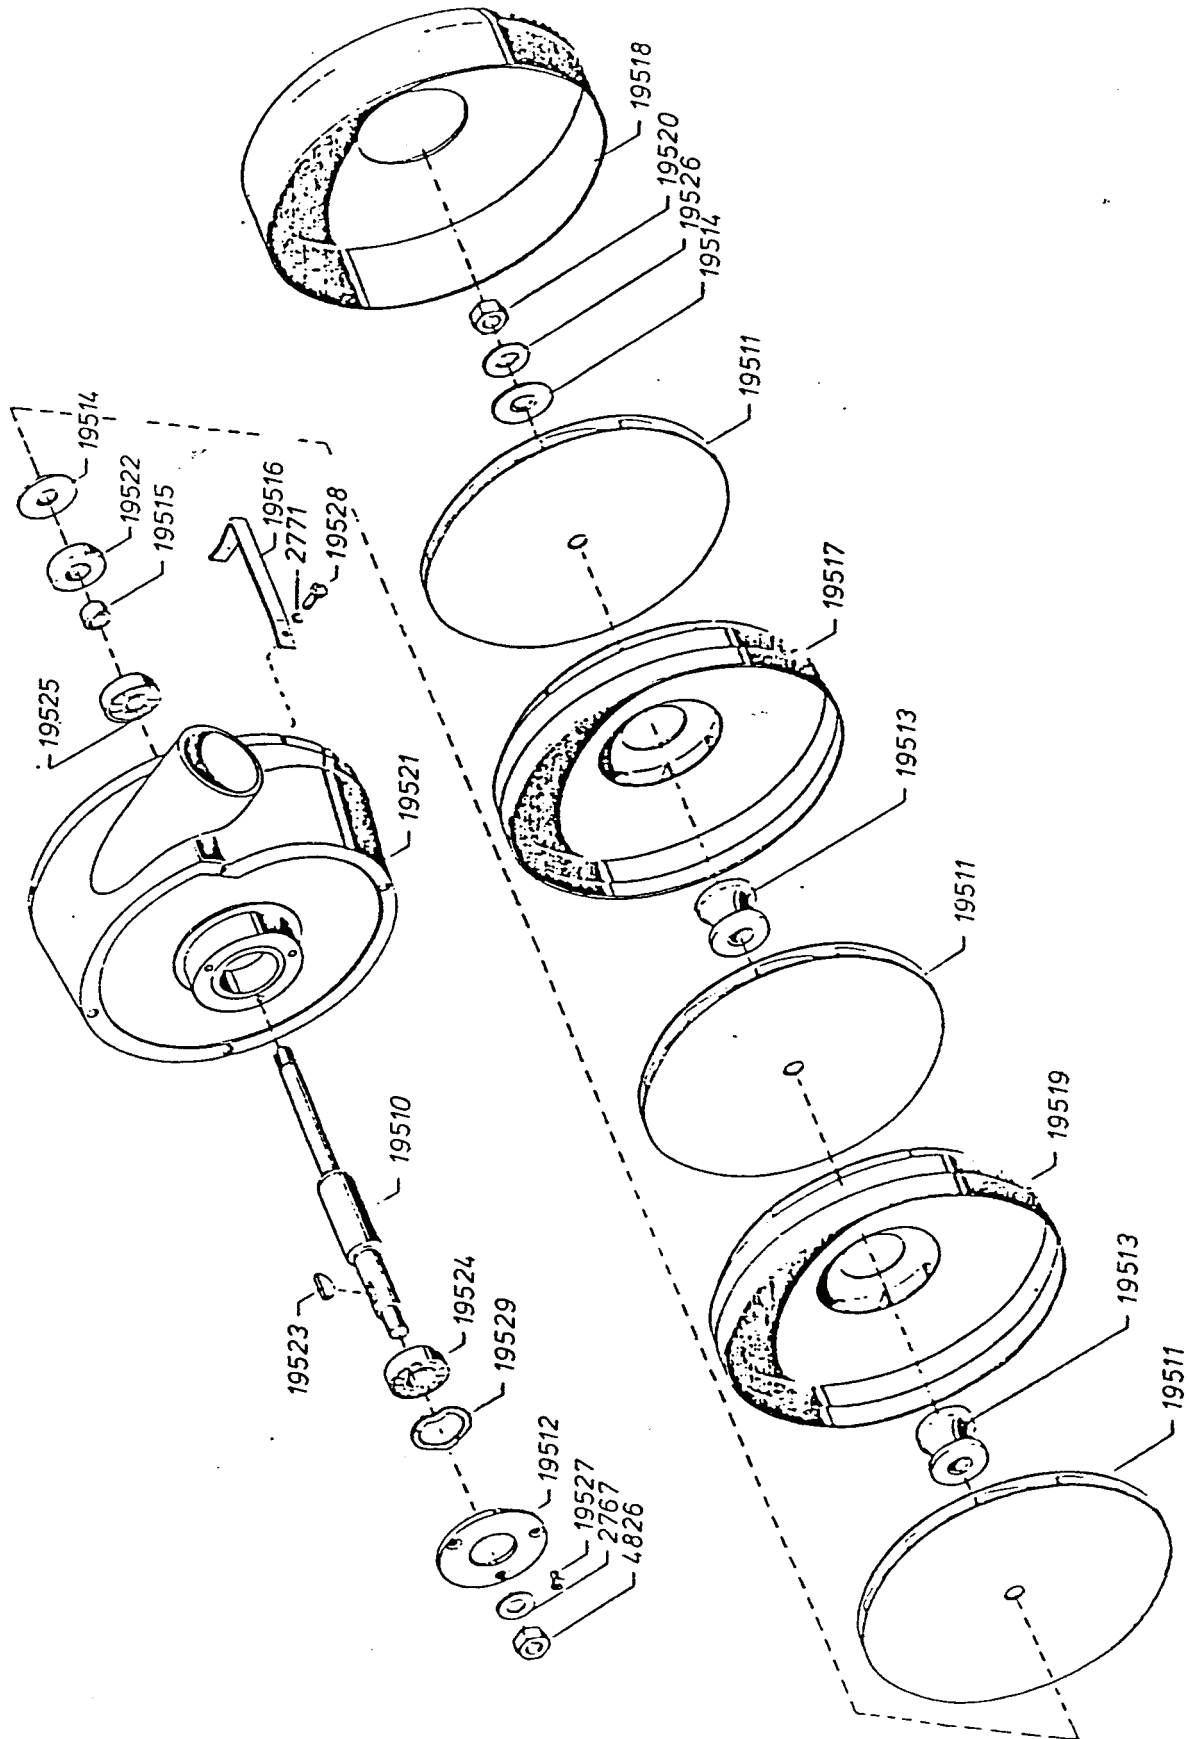

Pos.	Benennung	ET-Best.Nr.	Pos.	Benennung	ET-Best.Nr.
	Grundrahmen kpl.	14651	95	Schalldämmung	14713
53	Saugschlauch kpl.	11491	98	Grundrahmen	11488
	Schlauchmuffe	11635	100	Rad ø200	3204
	Schlauch 700 lg.	11636	102	Radkappe ø20	3750
	Schlauchschelle	14030	105	Deichsel	11447
55	Luftleitblech	14579	107	Zylinderschraube M5x12 DIN 84 verz.	2784
56	Haltewinkel	11494	108	Fächerscheibe A5,3 DIN 6798 verz.	3376
57	Blindniet ø4x9,5	11691	110	Hinteres Bodenblech	11496
59	Klemmverschluß mit Schlitzkopf	11419			
61	Schalldämmung	14709			
62	Schalldämmung	14708			
63	Dichtung ø150xø110	5337	* zu68	ohne Abbildung	
64	Türe	14580		Poly-V-Riemen	11493
65	Profilgummi	11052		Drehstrom-Norm-Motor	11495
68	Saugaggregat	10917		Riemenscheibe D37	15187
71	Deckel	14694		Riemenscheibe D195	15188
72	Zylinderblechschraube B2,9x9,5 DIN 7981 verz.	4036		Gebläse	15075
73	Lenkrolle	11415			
74	Senkschraube M10x30 DIN 7991 verz.	11409			
75	Fächerscheibe V10,5 DIN 6798 schwarz	11410			
80	Schalldämmung	14710			
83	Schlauchsutzring	11498			
86	Kantenschutz	1423			
87	Schalldämmung	15169			
89	Schalldämmung	14711			
91	Knickschutz	33774			
92	Schalldämmung	14712			
93	Sechskantmutter M4 DIN 934 verz.	2759			
94	federnde Zahnscheibe A4,3 DIN 6798 verz.	4021			

12850884