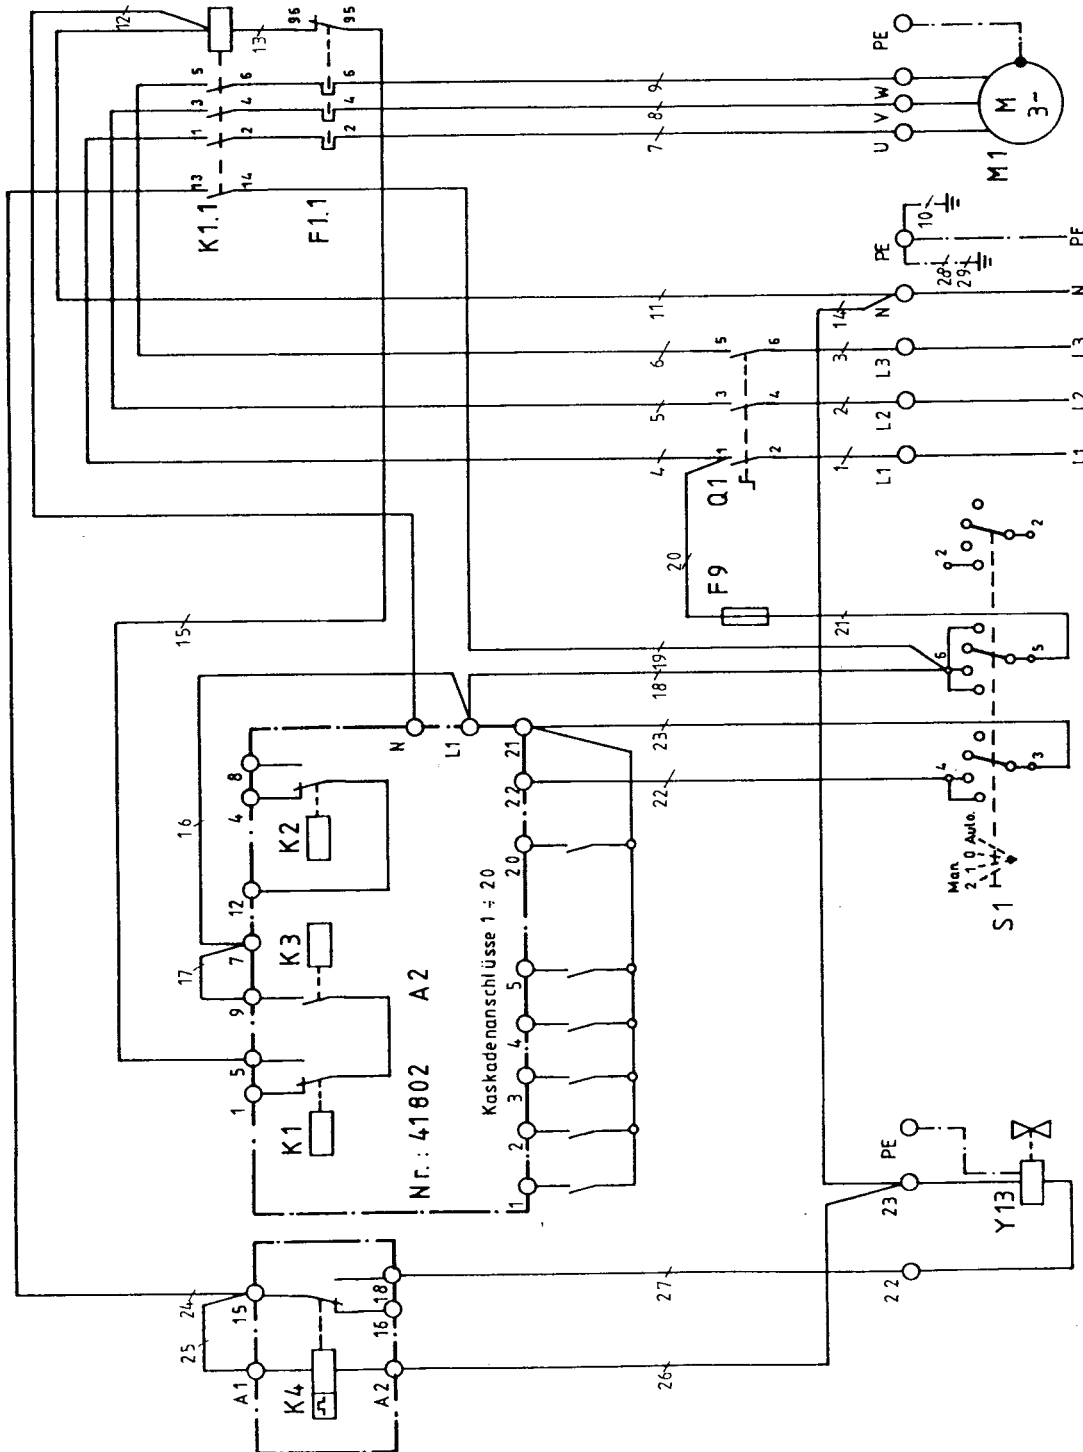

Wap turbo 3003-1

Wap turbo 3003-2

Ersatzteilliste / Schaltplan
Liste de Pièces de Rechange / Schéma de connexion
Spare Parts List / Wiring diagramm
Listino Ricambi / Schema elettrici
Lista de Repuestos / Esquema de conexiones
Onderdelenlijst / Schakelschema

WAP TURBO 3003

WAP TURBO 3003 - 1
WAP TURBO 3003 - 2

Schaltplan / Schéma de connexion
 Wiring diagram / Schema elettrici
 Esquema de conexiones / Schakelschema

Wap turbo 3003-1

43885.3/010291

Wap[®]

Wap turbo 3003 - 2

Schaltplan / Schéma de connexion
 Wiring diagram / Schema elettrici
 Esquema de conexiones / Schakelschema

Wap turbo 3003-2

43684.3/130291