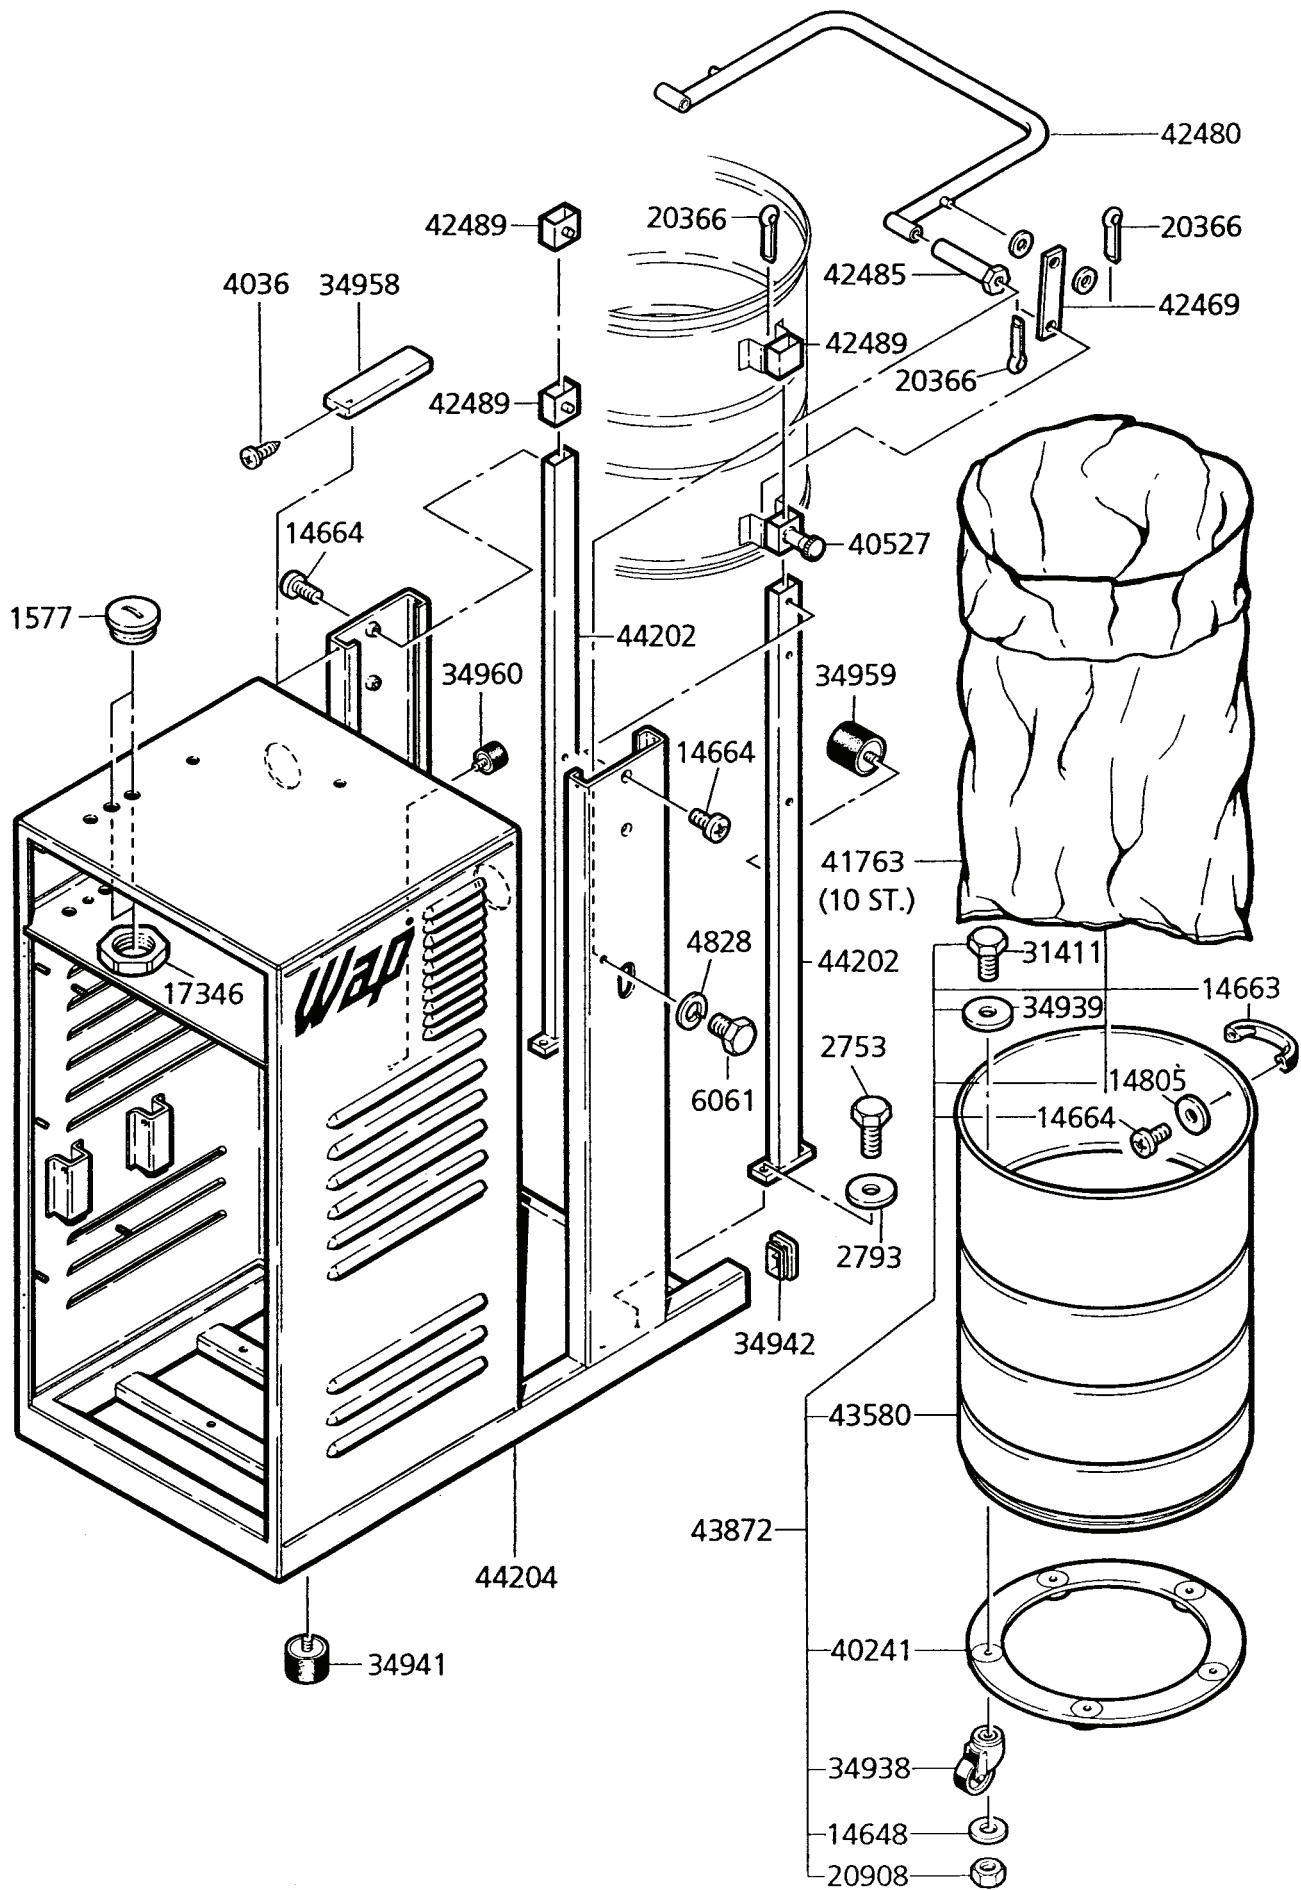

WAP TURBO 3003

Ersatzteile auf www.gluesing.net