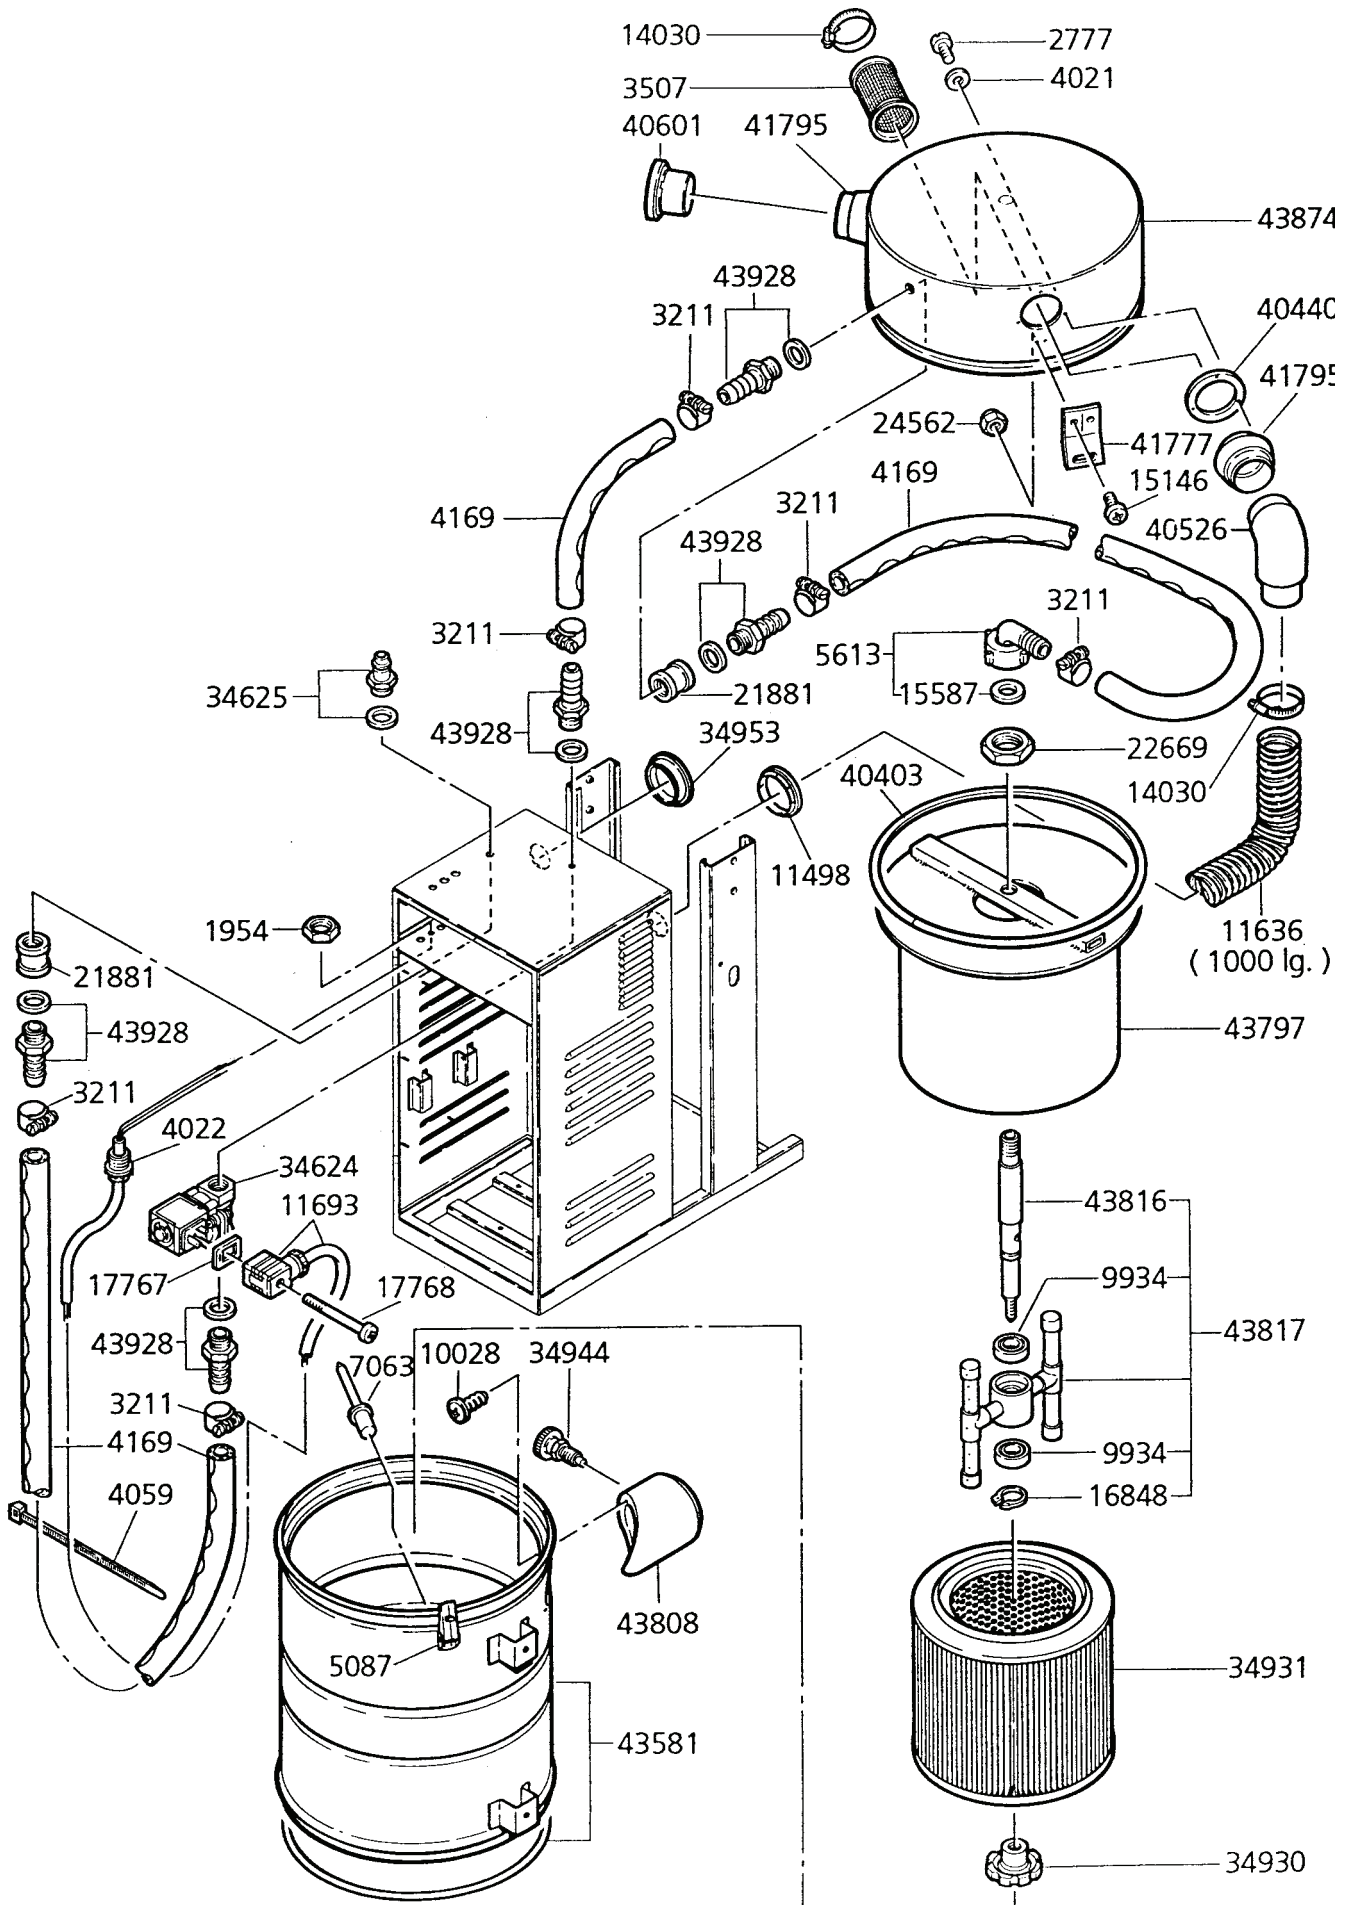

Wap turbo 3003-1

Wap turbo 3003-2

Ersatzteilliste / Schaltplan
Liste de Pièces de Rechange / Schéma de connexion
Spare Parts List / Wiring diagramm
Listino Ricambi / Schema elettrici
Lista de Repuestos / Esquema de conexiones
Onderdelenlijst / Schakelschema

45859
020693

Ersatzteile auf www.gluesing.net

Wap[®]

Wap turbo 3003 - 1

Ersatzteile auf www.gluesing.net

WAP TURBO 3003

Ersatzteile auf www.gluesing.net

WAP TURBO 3003 - 1

WAP TURBO 3003

WAP TURBO 3003 - 1
WAP TURBO 3003 - 2

Schaltplan / Schéma de connexion
 Wiring diagram / Schema elettrici
 Esquema de conexiones / Schakelschema

Wap turbo 3003-1

43885.3/010291

Wap[®]

Wap turbo 3003 - 2

Schaltplan / Schéma de connexion
 Wiring diagram / Schema elettrici
 Esquema de conexiones / Schakelschema

Wap turbo 3003-2

43684.3/130291