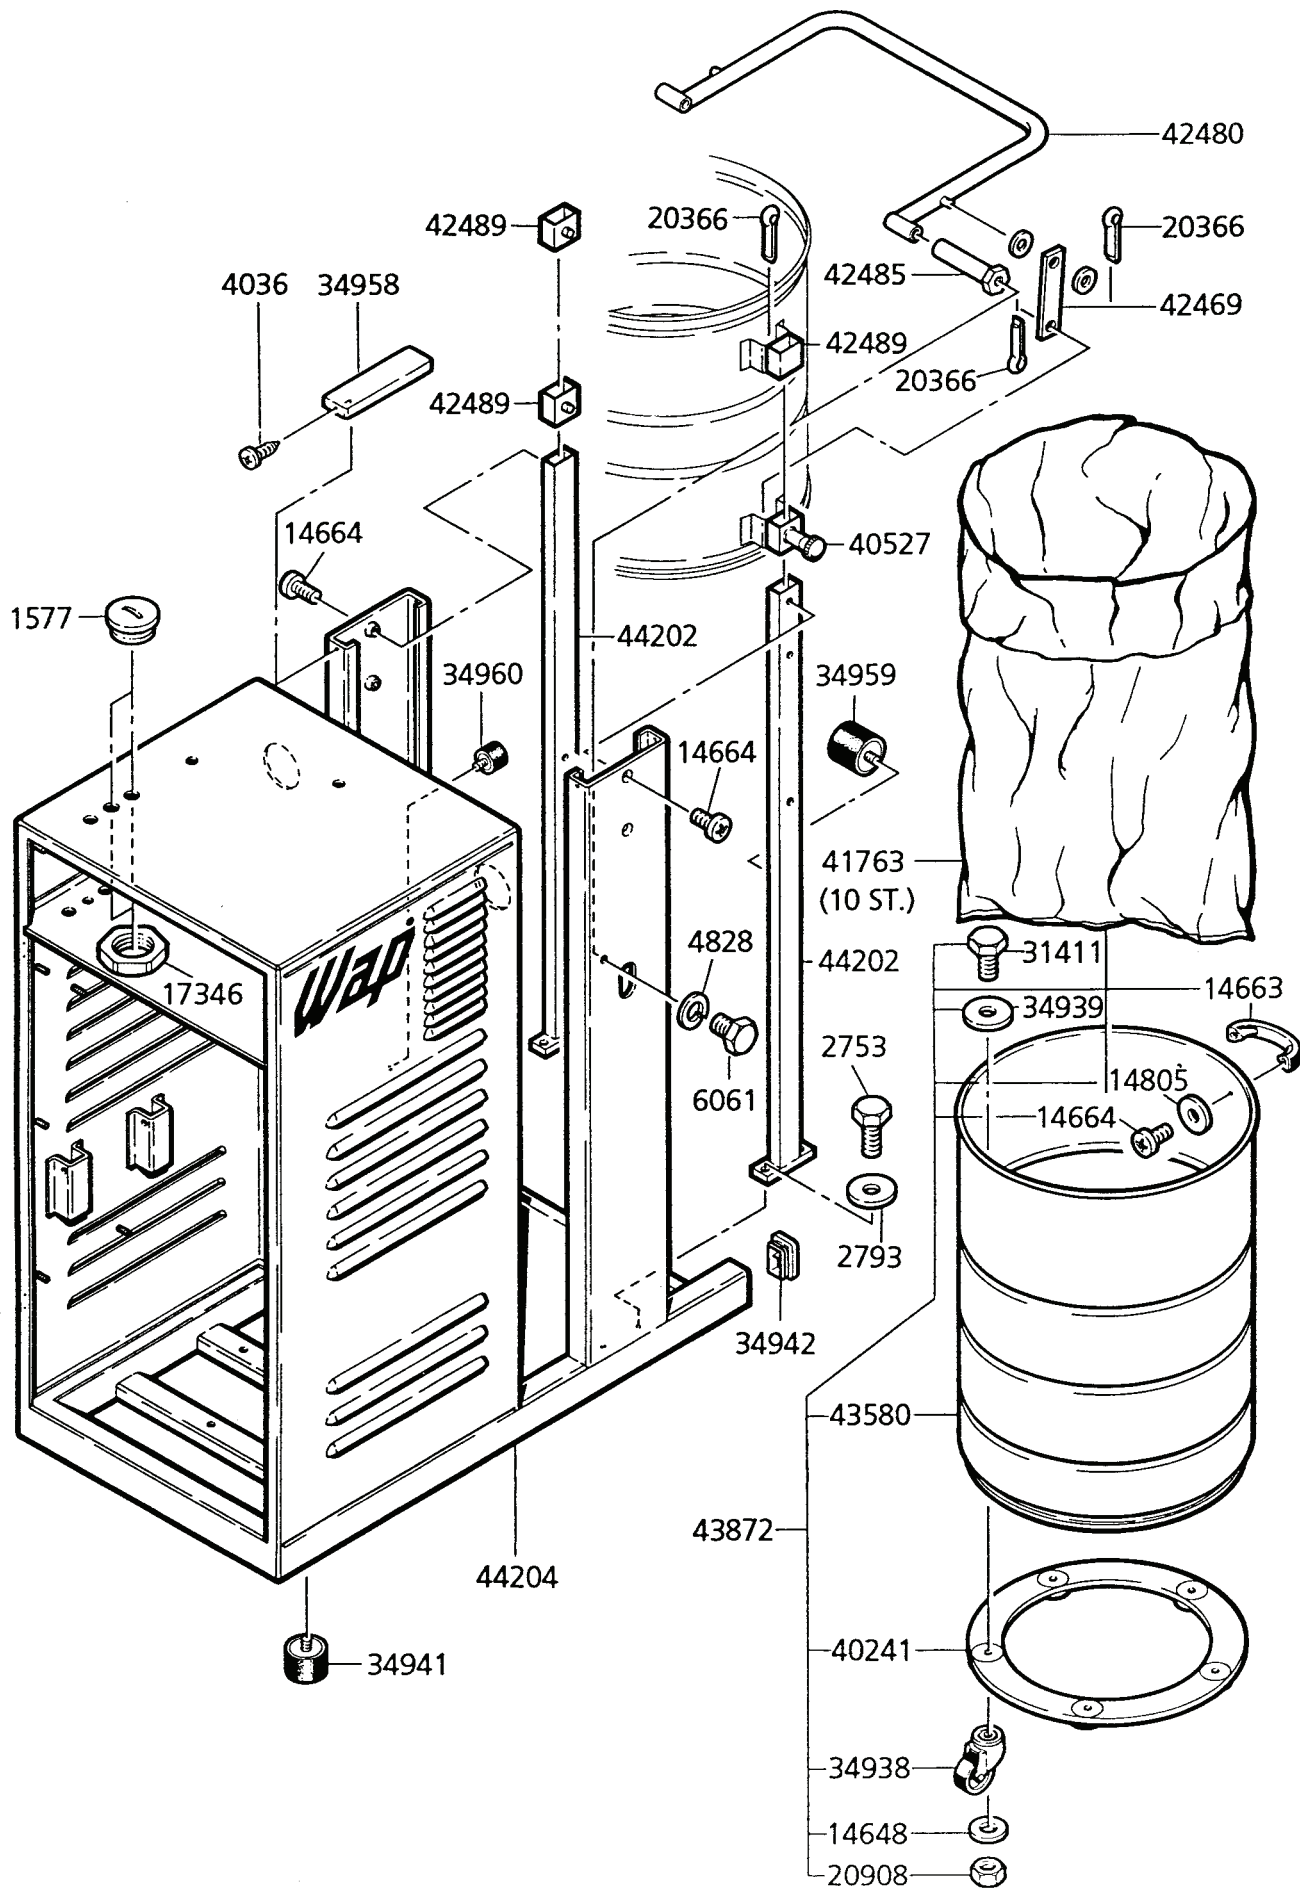

WAP TURBO 3003