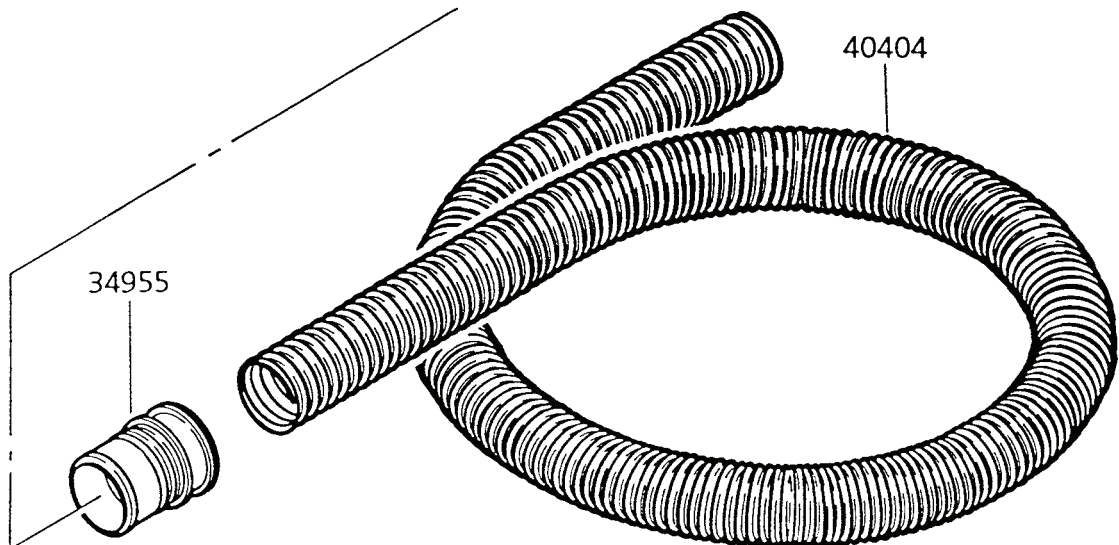

WAP TURBO 3003

WAP TURBO 3003 - 1
WAP TURBO 3003 - 2

Schaltplan / Schéma de connexion
 Wiring diagram / Schema elettrici
 Esquema de conexiones / Schakelschema

Wap turbo 3003-1

43885.3/010291

Wap[®]

Wap turbo 3003 - 2