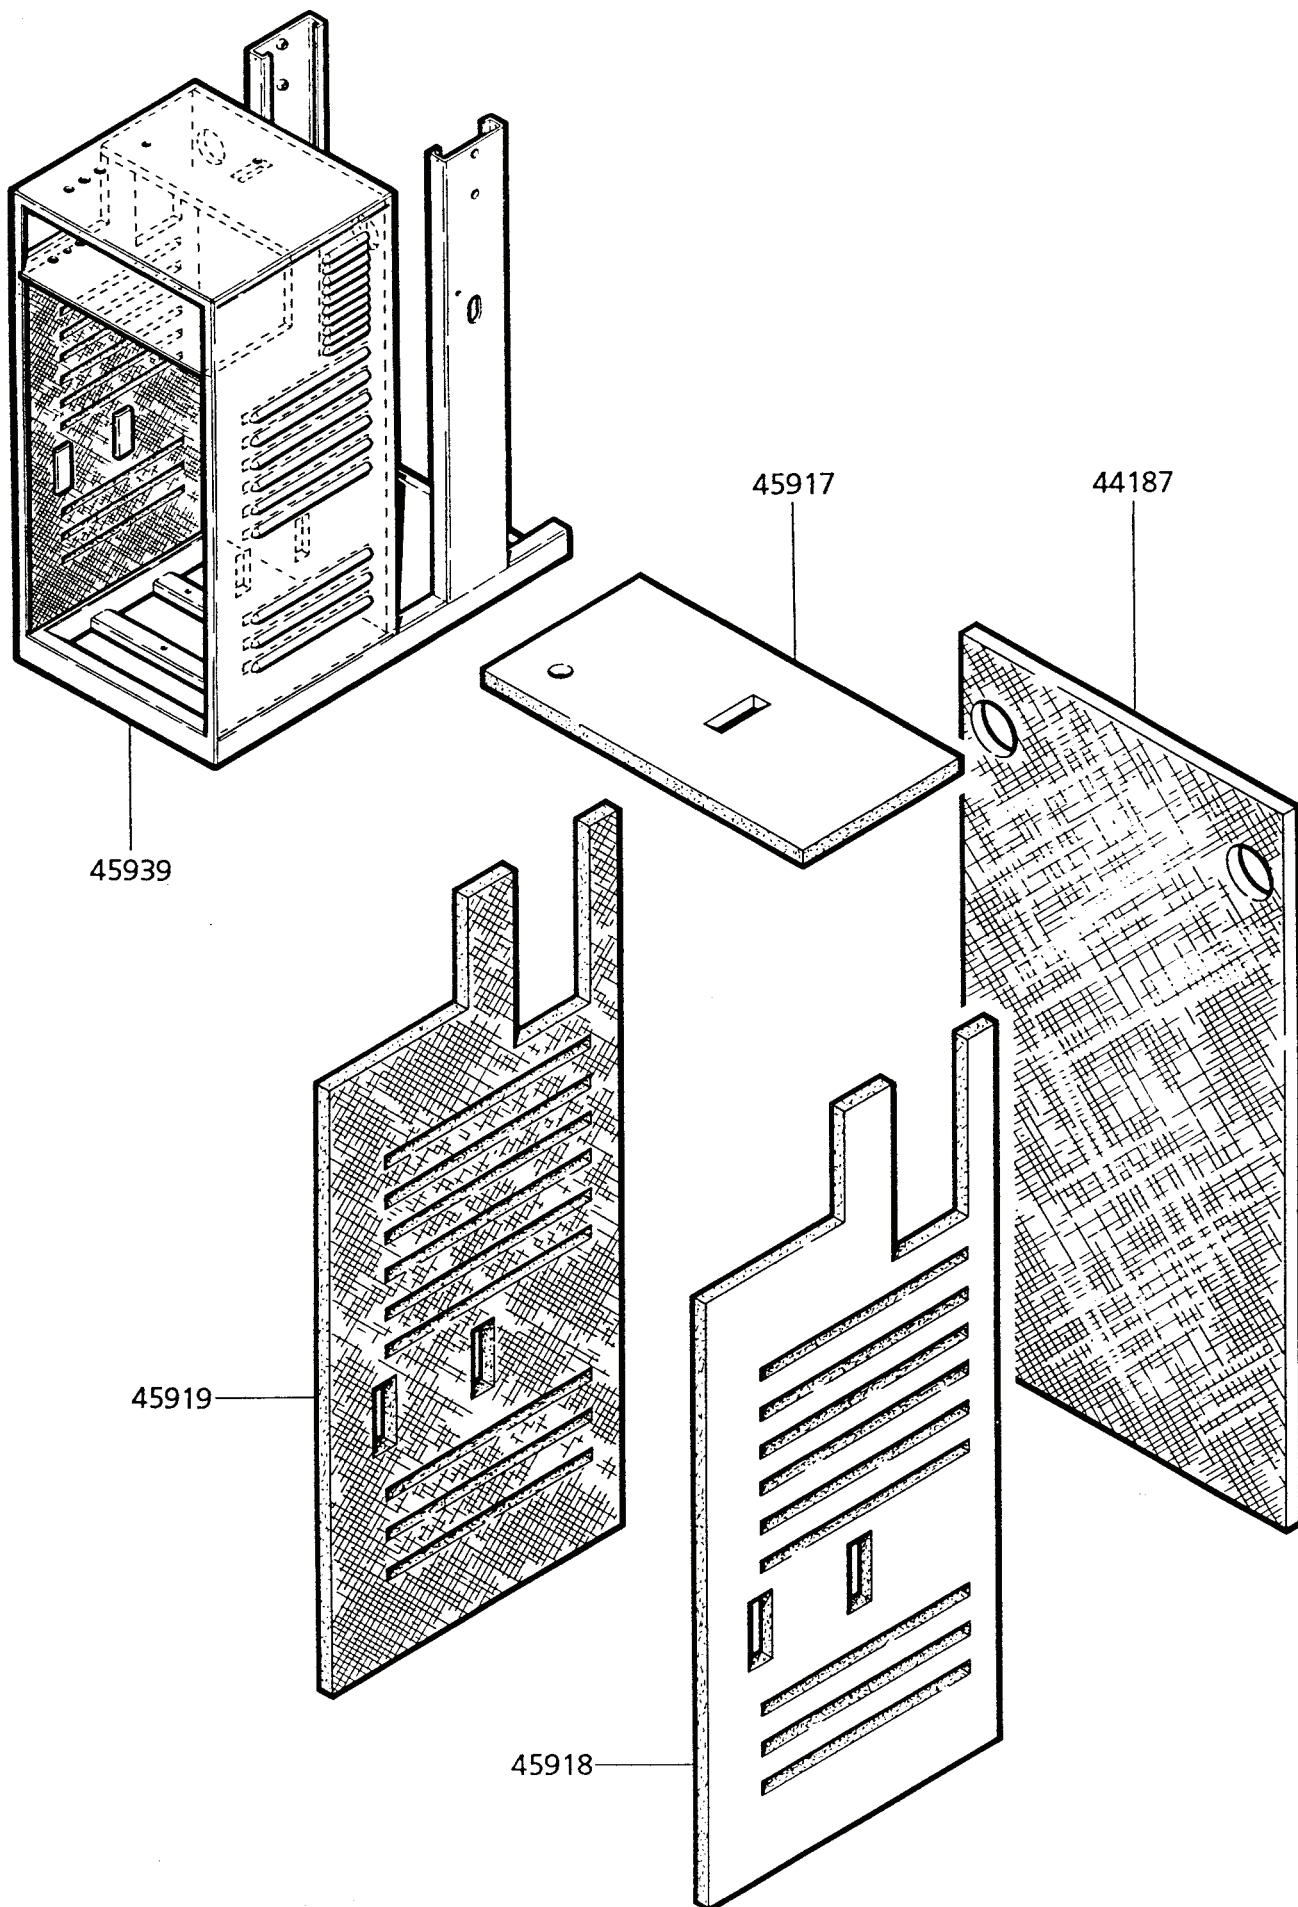

WAP TURBO 3003

WAP TURBO 3003 - 1
WAP TURBO 3003 - 2

Schaltplan / Schéma de connexion
 Wiring diagram / Schema elettrici
 Esquema de conexiones / Schakelschema

Wap turbo 3003-1

43885.3/010291

Wap[®]

Wap turbo 3003 - 2