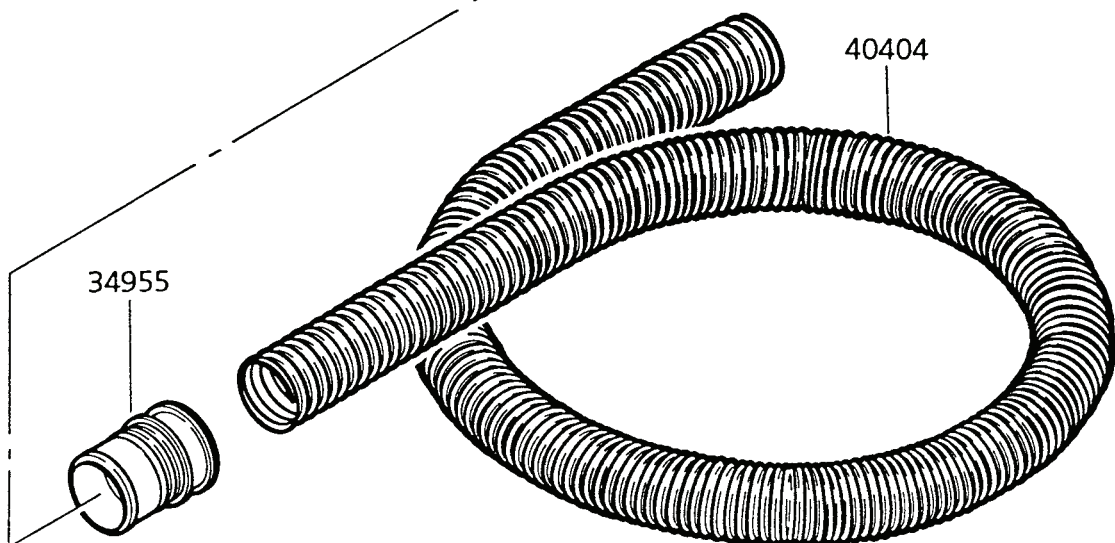

WAP TURBO 3003 - 1
WAP TURBO 3003 - 2