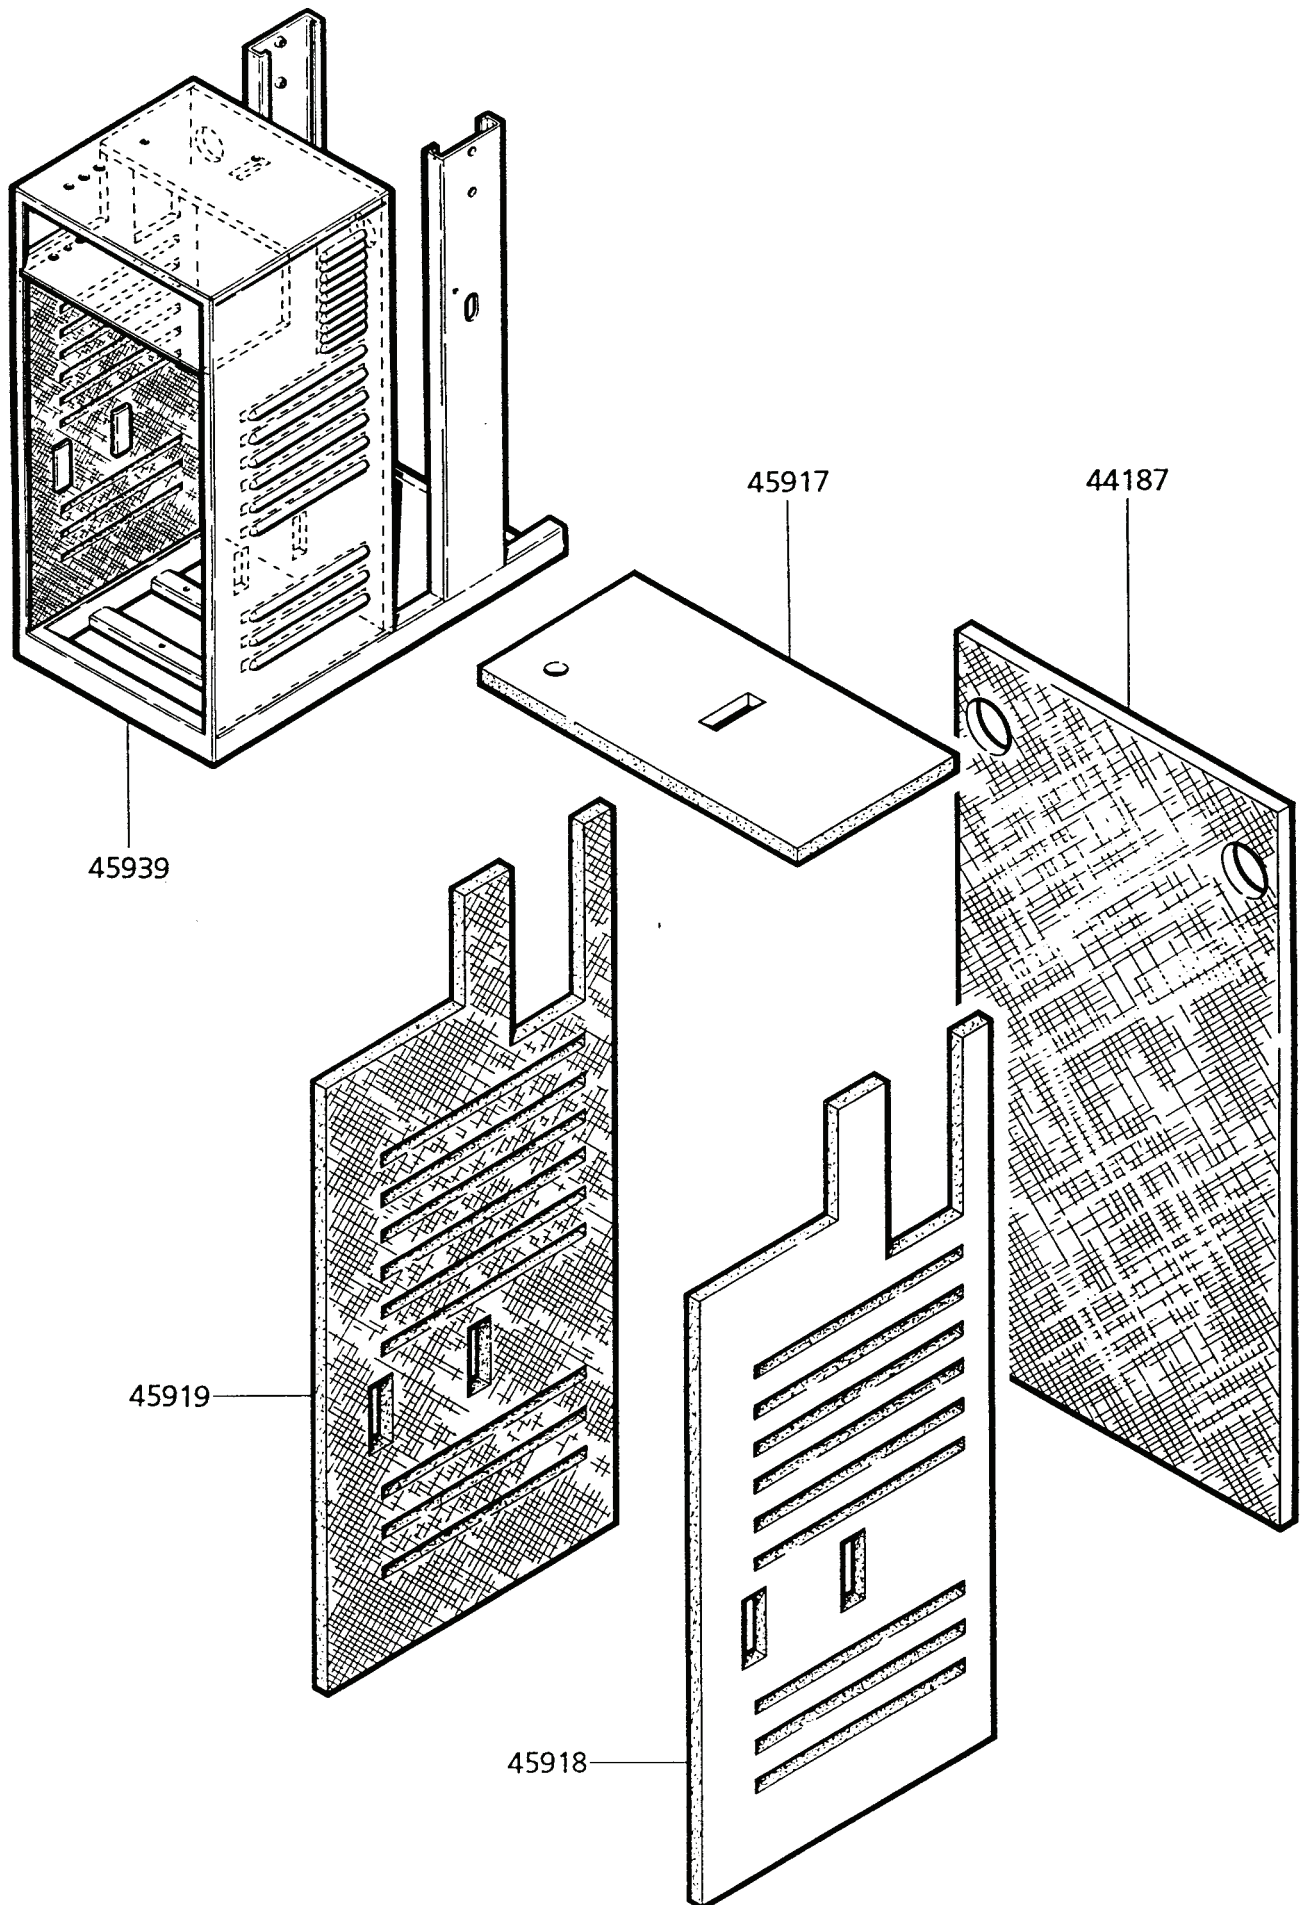

WAP TURBO 3003