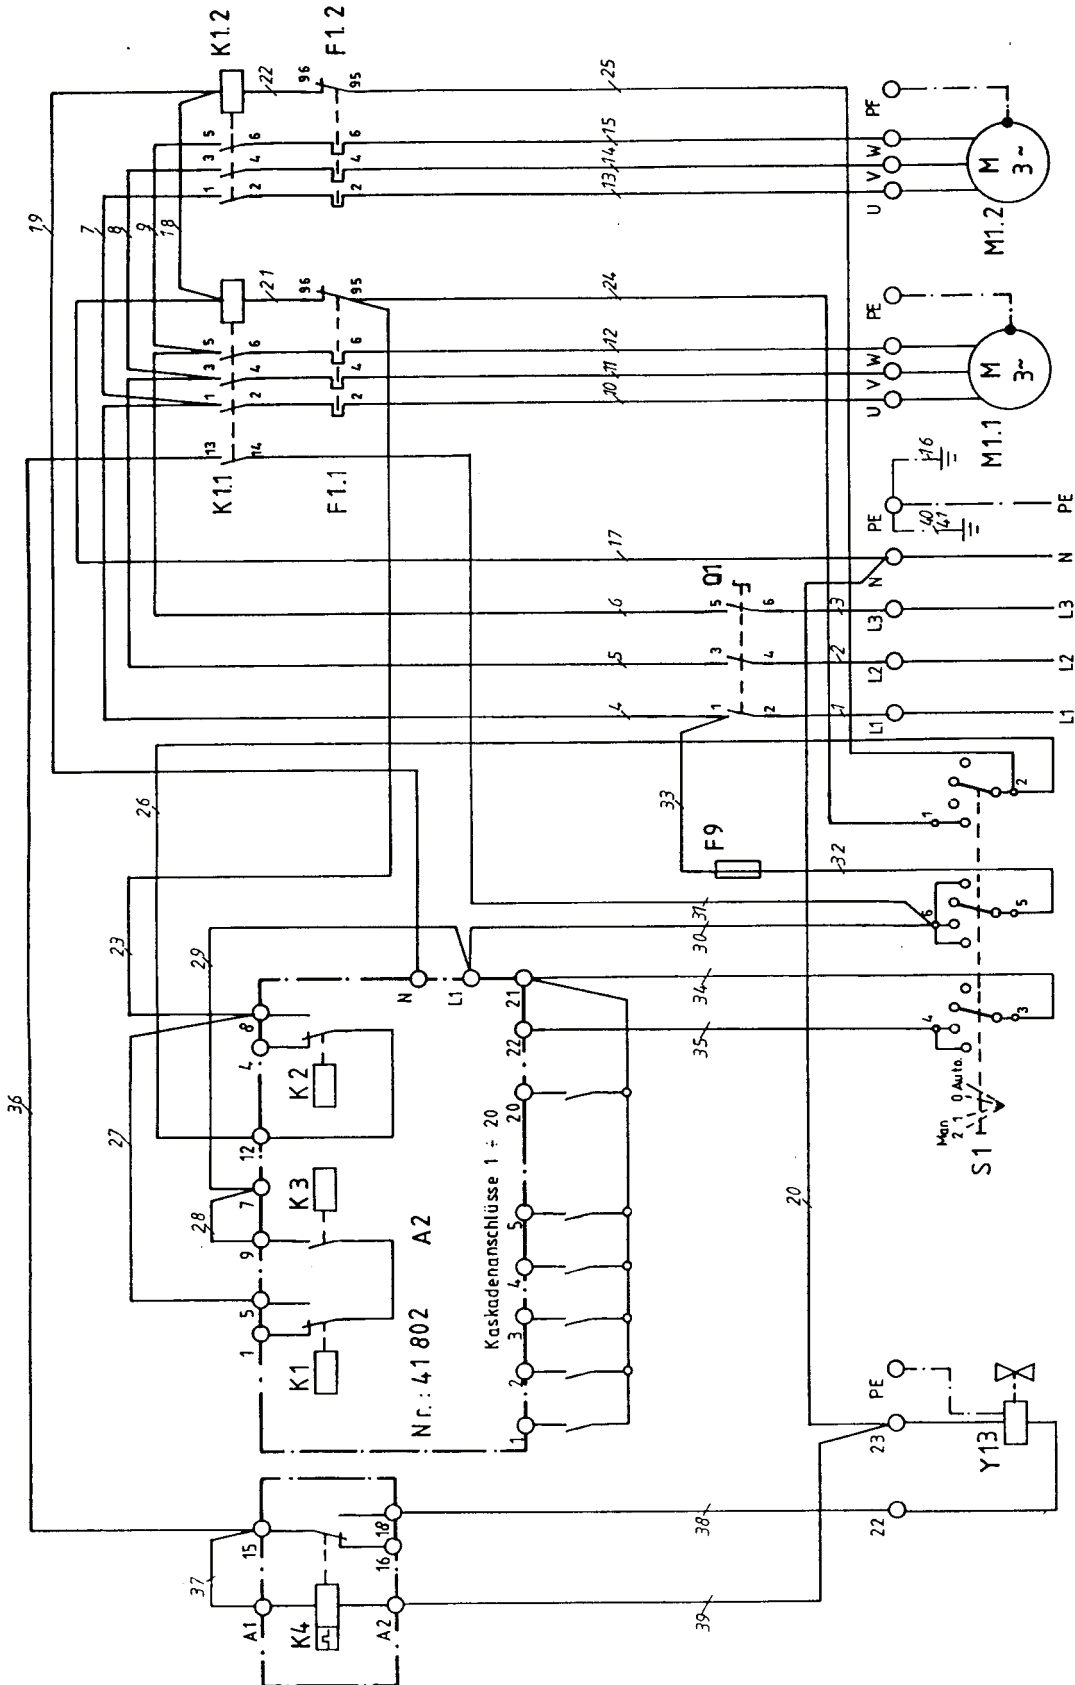

Wap turbo 3003-1

Wap turbo 3003-2

Ersatzteilliste / Schaltplan
Liste de Pièces de Rechange / Schéma de connexion
Spare Parts List / Wiring diagramm
Listino Ricambi / Schema elettrici
Lista de Repuestos / Esquema de conexiones
Onderdelenlijst / Schakelschema

WAP TURBO 3003

WAP TURBO 3003 - 1
WAP TURBO 3003 - 2

Schaltplan / Schéma de connexion
 Wiring diagram / Schema elettrici
 Esquema de conexiones / Schakelschema

Wap turbo 3003-1

43885.3/010291

Wap[®]

Wap turbo 3003 - 2

Ersatzteile auf www.gluesing.net

WAP TURBO 3003

WAP TURBO 3003

Wap Turbo 3003

Ersatzteile auf www.gluesing.net

WAP TURBO 3003 - 2

WAP TURBO 3003 - 2

WAP TURBO 3003 - 1
WAP TURBO 3003 - 2

Schaltplan / Schéma de connexion
 Wiring diagram / Schema elettrici
 Esquema de conexiones / Schakelschema

Wap turbo 3003-2

43684.3/130291