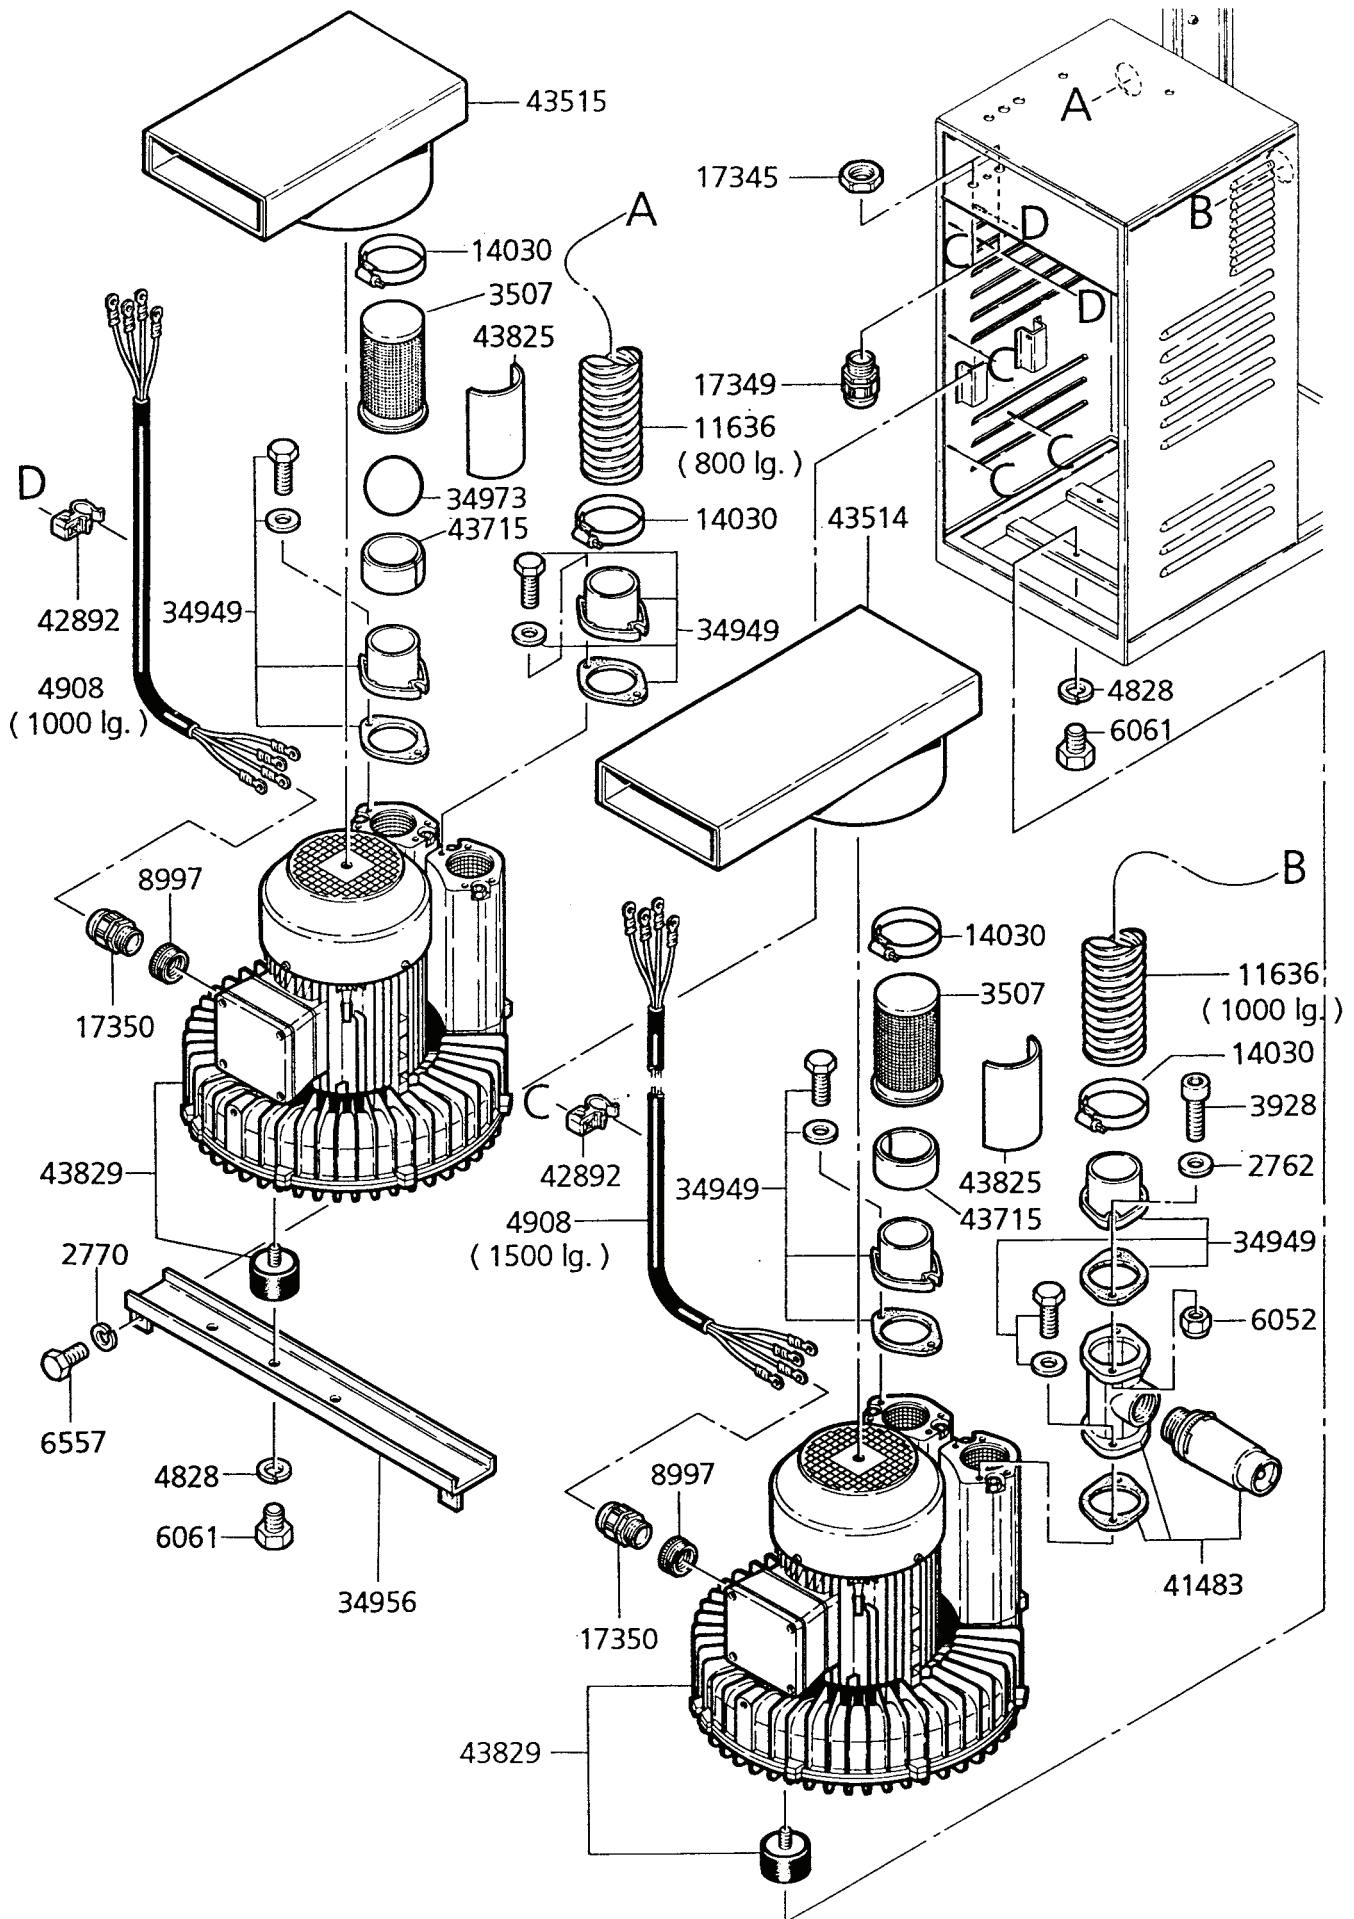

WAP TURBO 3003 - 2