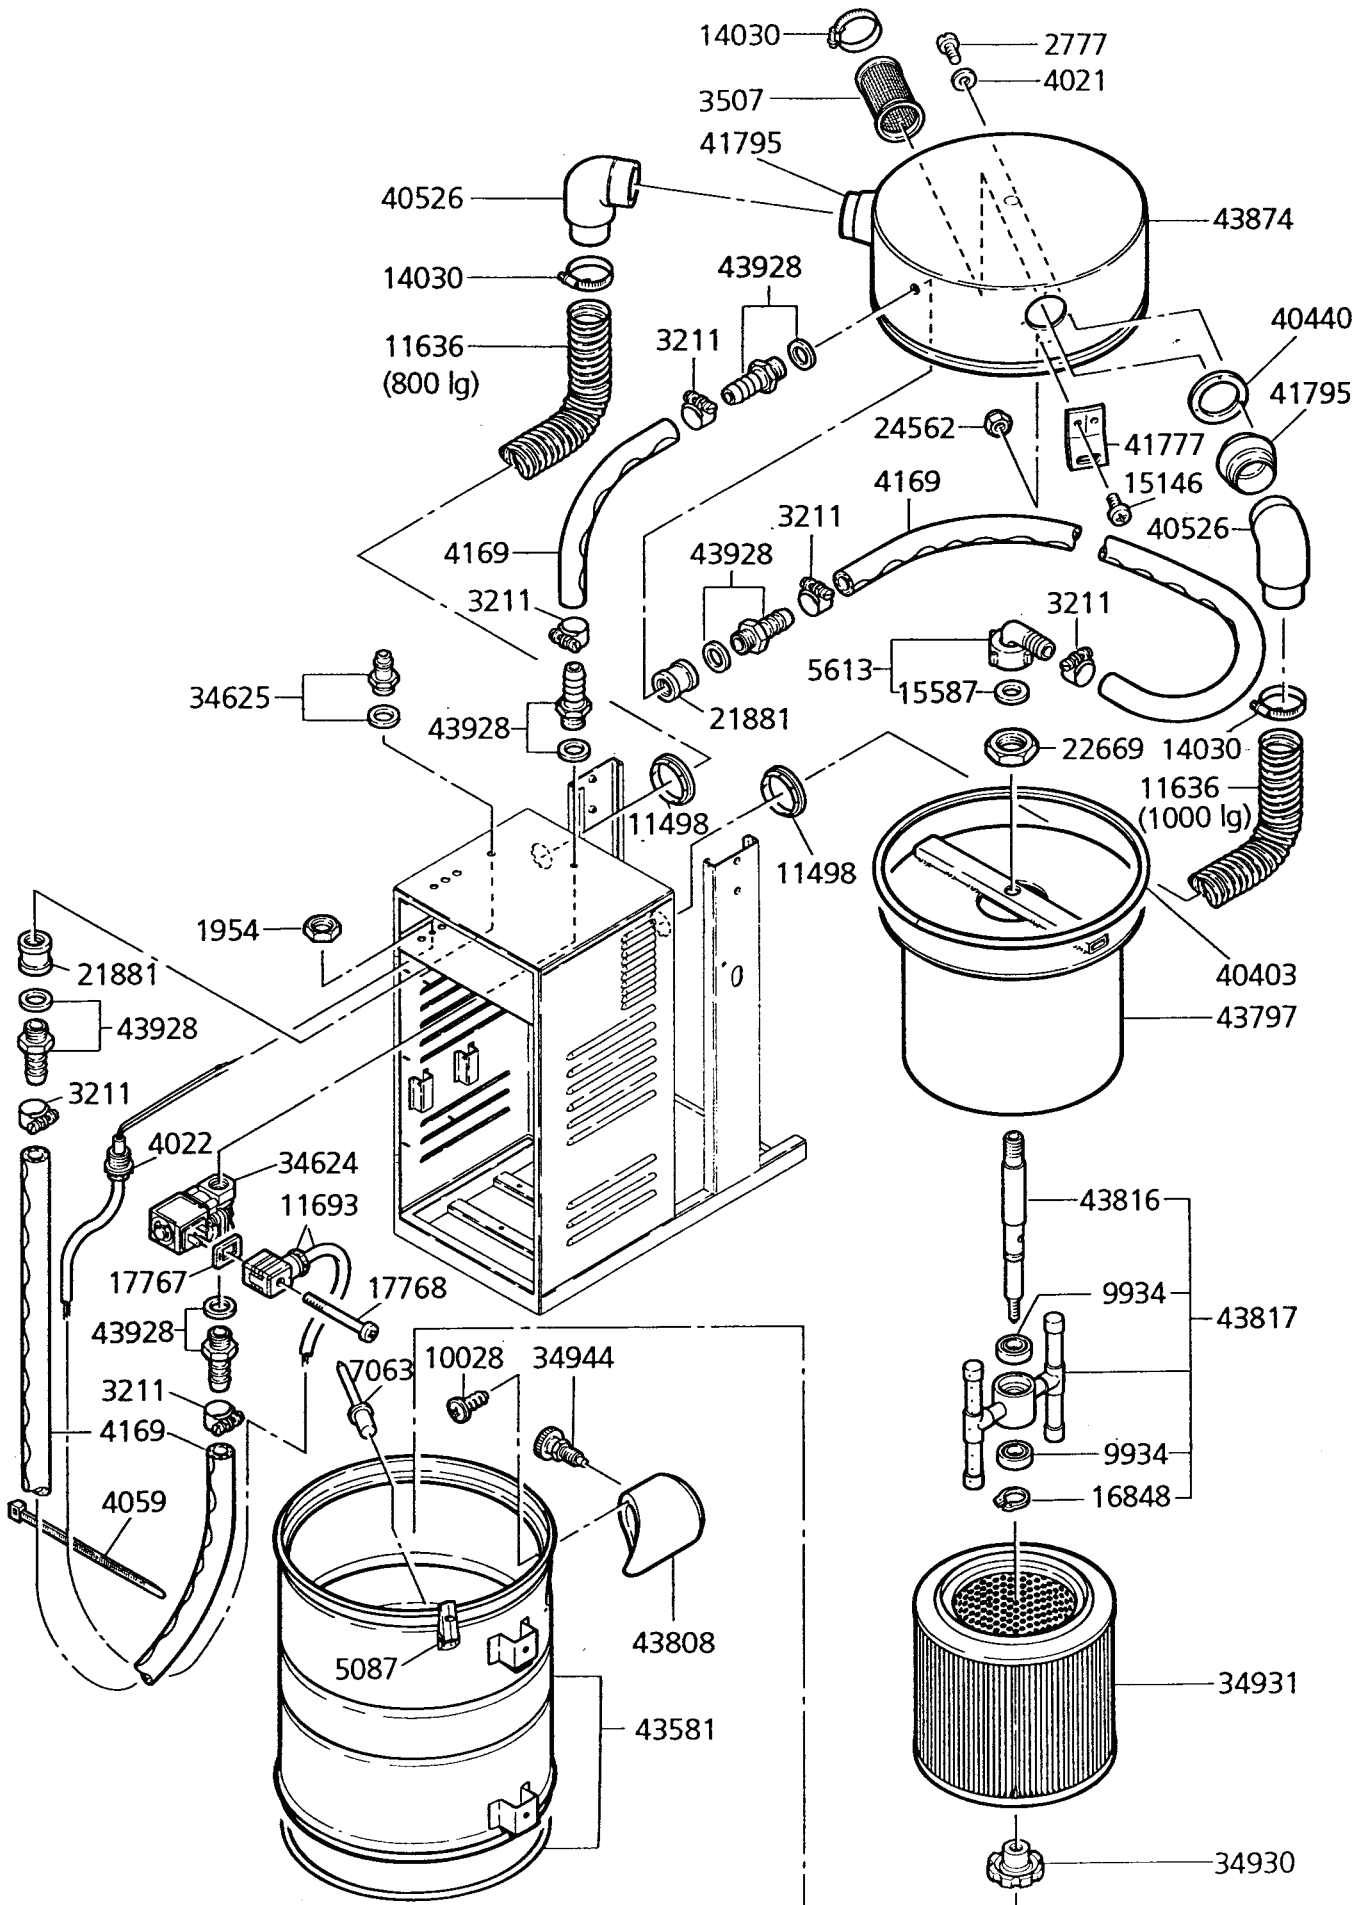

WAP TURBO 3003

WAP TURBO 3003 - 1
WAP TURBO 3003 - 2

Schaltplan / Schéma de connexion
 Wiring diagram / Schema elettrici
 Esquema de conexiones / Schakelschema

Wap turbo 3003-1

43885.3/010291

Wap[®]

Wap turbo 3003 - 2

Ersatzteile auf www.gluesing.net

WAP TURBO 3003

WAP TURBO 3003

Wap Turbo 3003

Ersatzteile auf www.gluesing.net

WAP TURBO 3003 - 2

WAP TURBO 3003 - 2

WAP TURBO 3003 - 1
WAP TURBO 3003 - 2

Schaltplan / Schéma de connexion
 Wiring diagram / Schema elettrici
 Esquema de conexiones / Schakelschema

Wap turbo 3003-2

43684.3/130291