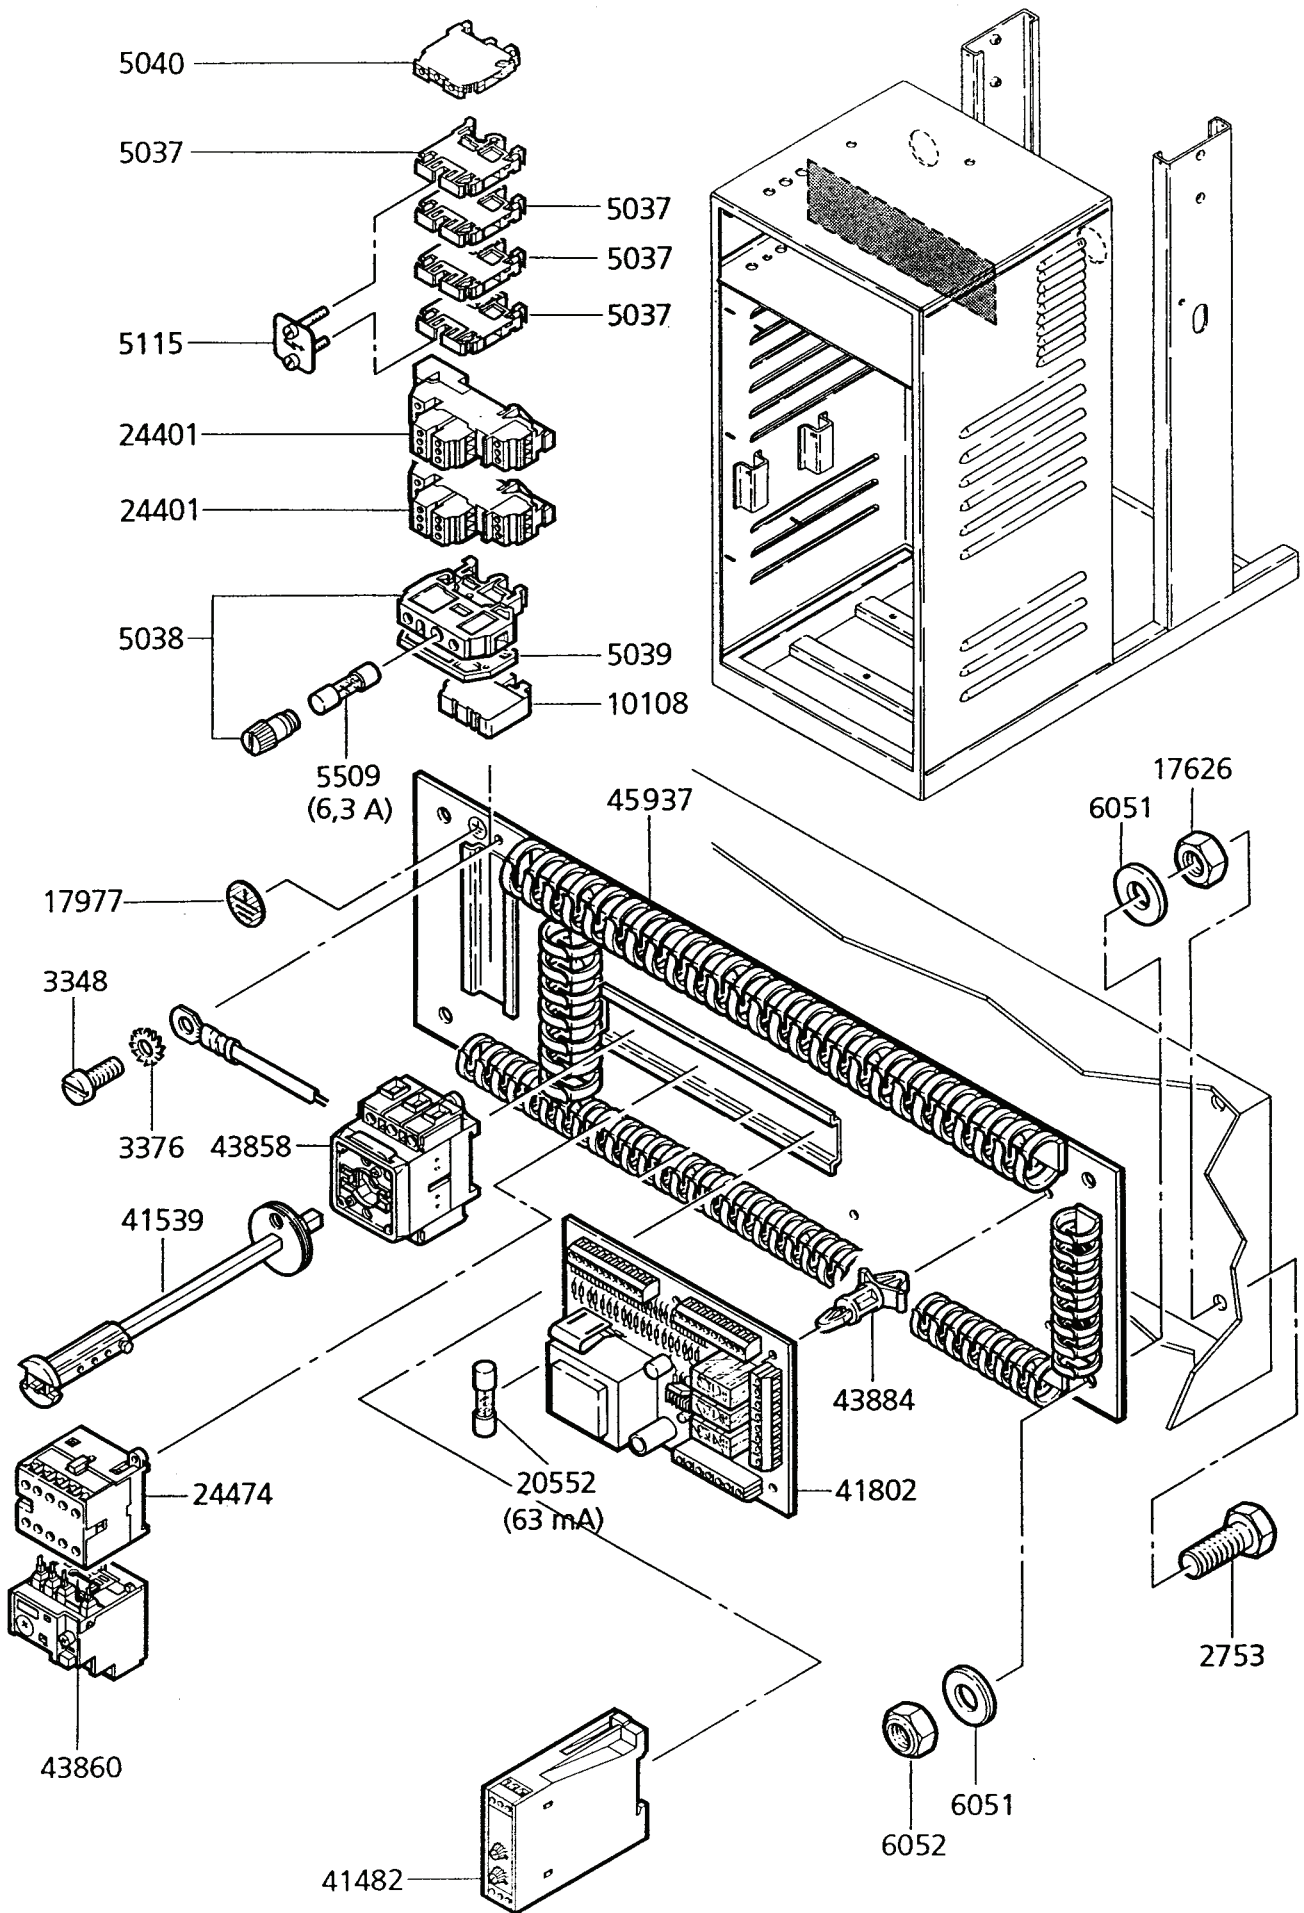

WAP TURBO 3003 - 1