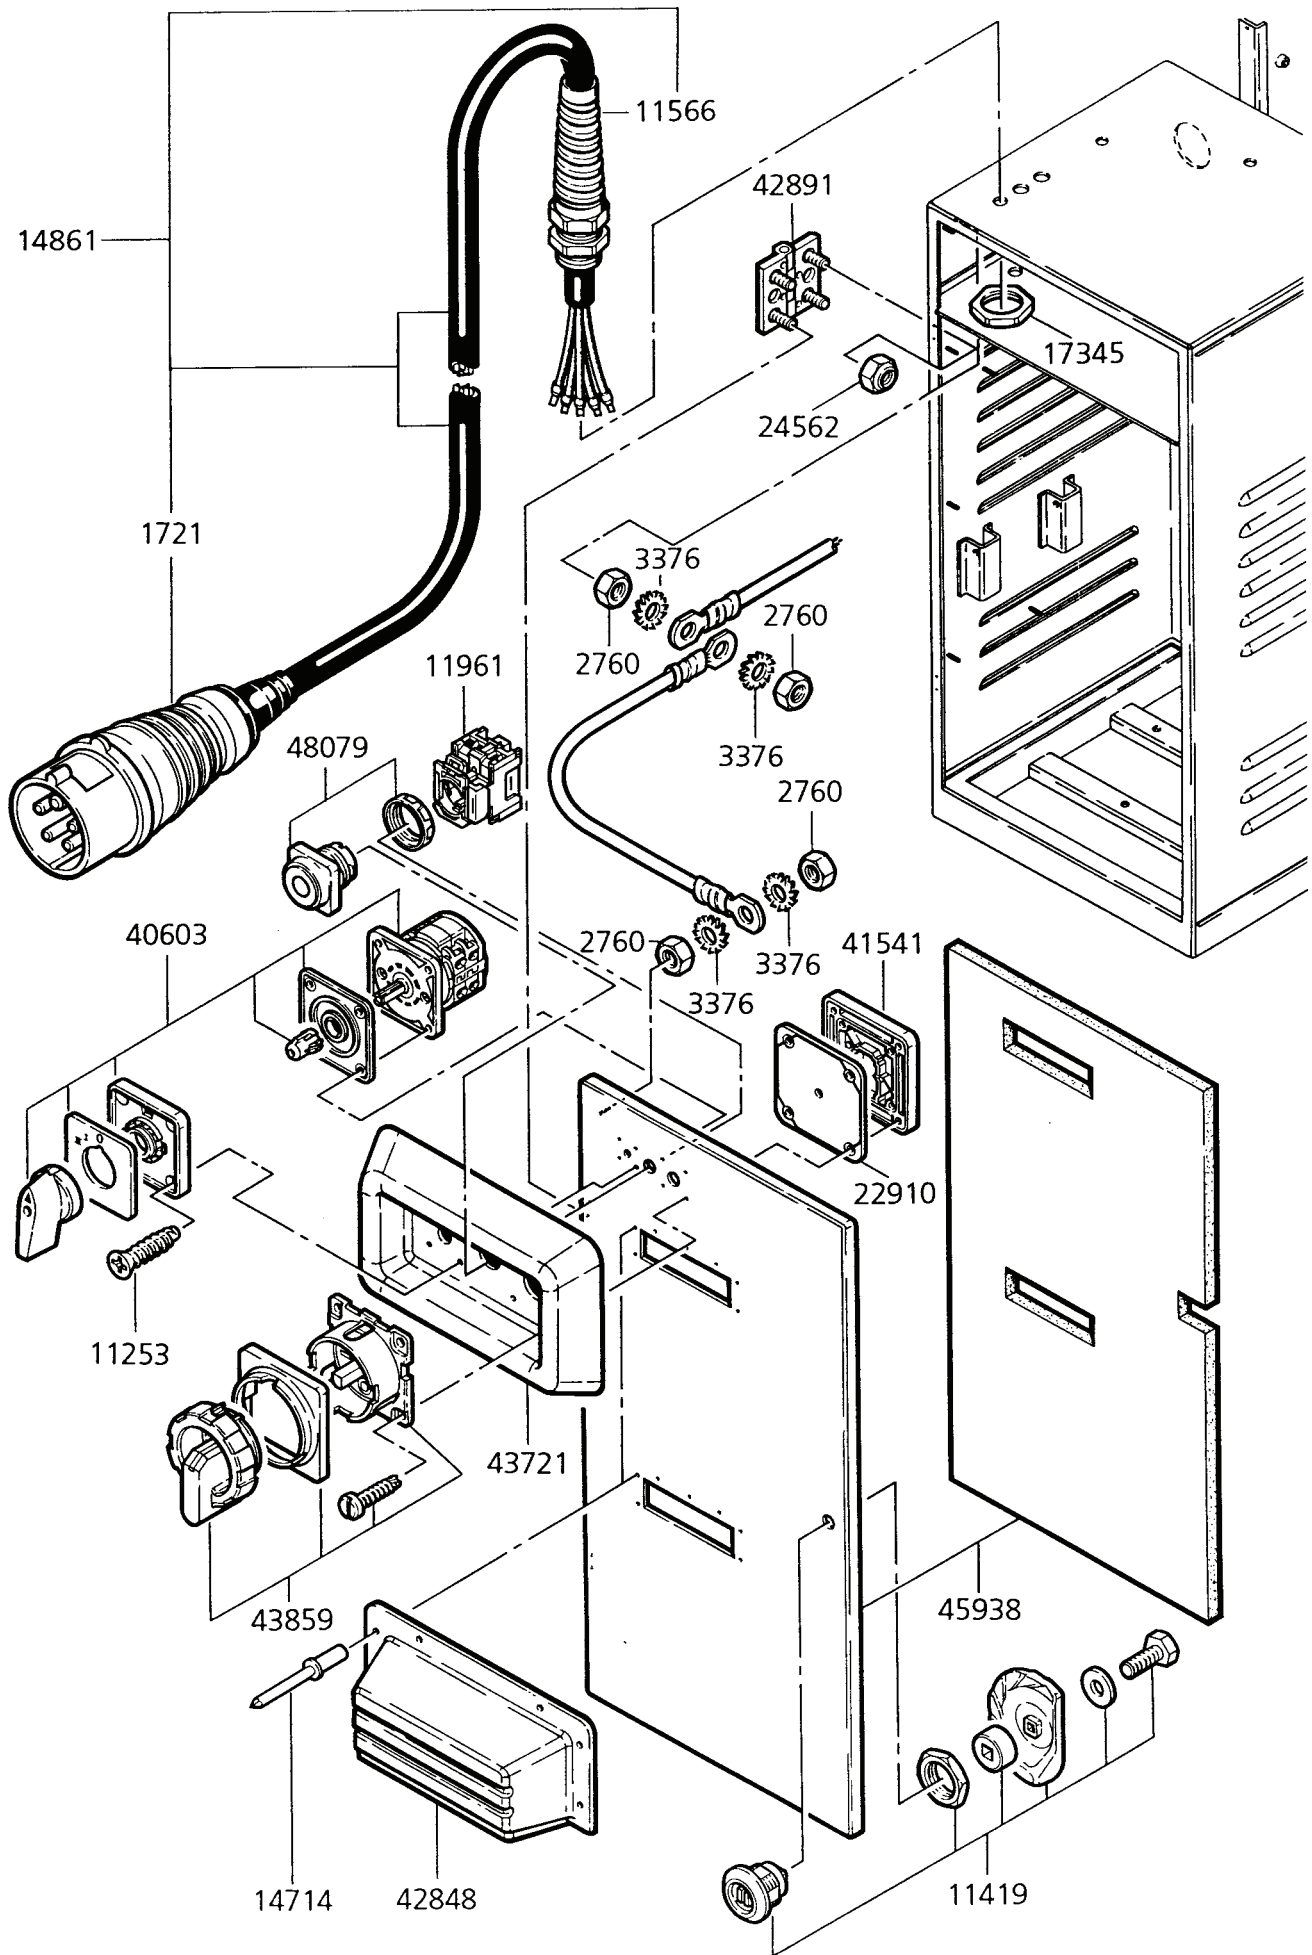

Wap Turbo 3003

Ersatzteile auf www.gluesing.net