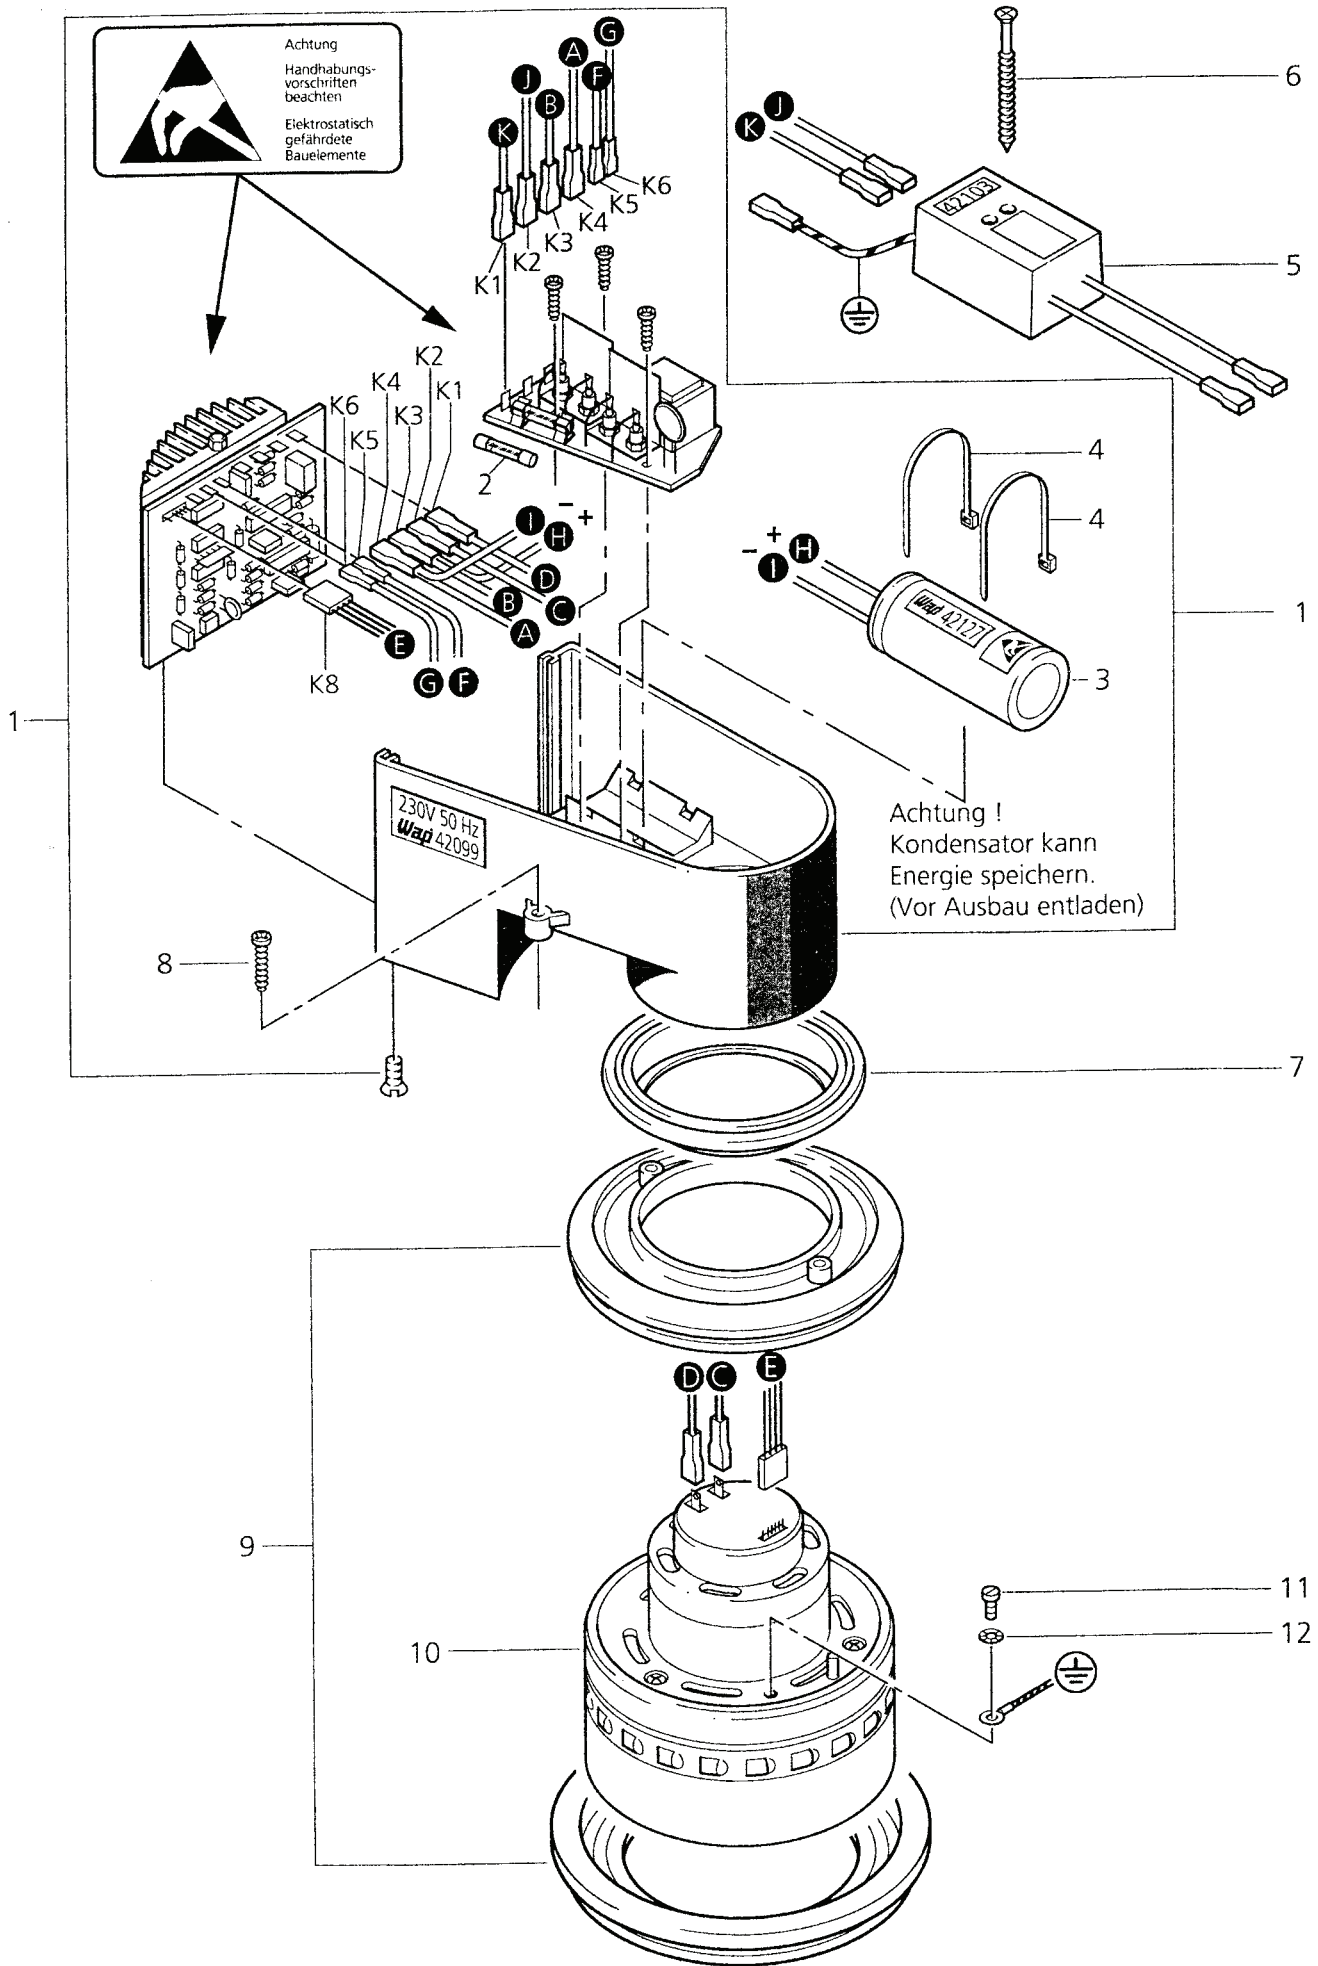

EC 380-E

Wap EC 380-E

Ersatzteilliste / Schaltplan
Spare parts list / Wiring diagram
Pièces détachées / Schéma de connexion

48942
010893

Ersatzteile auf www.gluesing.net

Ersatzteilliste
Spare parts list
Pièces détachée

POS.	NO.	BEZEICHNUNG	DESIGNATION	DESIGNATION
1	18169	Haube	Cover	Capot
2	11284	Haubenabsorber		
3	11281	Kühlluftabsorber		
4	11944	Feder Mutter		
5	11227	Haubenring		
6	11158	Handgriff	Handle	Poignée
7	11257	Senkschraube M6x90 DIN 966	Countersunk screw	Vis à tête fraisée
8	42063	Spannplatte	Clamping plate	Plaque de serrage
10	11226	Spannplattenabsorber		
11	11228	Spannplattenabsorber		
12	11285	Spannplattenabsorber		
13	18435	Einschaltautomatik	Autom.switch on/off system	Disp. autom. mise en march
14	11254	Schraube PT 3,5x10	Screw	Vis autotaraudeuse
15	45544	Schaltkasten		
16	11310	Steckdose	Plug socket	Prise électrique
17	11992	Schalter	Switch	Interrupteur
18	11253	Schraube PT 5x20	Screw	Vis autotaraudeuse
19	11256	Schraube PT 3,5x18	Screw	Vis autotaraudeuse
20	14797	Anschlußleitung mit Stecker 7,5m	Power cable	Câble électrique
21	48421	Verteilerleiste	Terminal strip	Bornier
22	5697	Lasche 3x8x33	Strap	Edisse
23	17721	Schraube PT 3,5x53	Screw	Vis autotaraudeuse
24	42103	Entstörfilter	Screening filter	Filtre antiparasite
25	42101	Filter	Filter	Filtre
26	43920	Gitter		

Wap EC 380-E

POS.	NO.	BEZEICHNUNG	DESIGNATION	DESIGNATION
1	15805	Saugschlauch D36x3000mm	Suction hose	Tuyau d'aspiration
2	15102	Schlauchmuffe	Hose socket	Manchon
3	11597	Schlauchmuffe	Hose socket	Manchon
4	5103	Drehanschluß D36		
5	5067	Schrägrohrdüse	Rubber nozzle	Embout en caoutchouc
6	14896	Filtersack (VPE 5 Stück)	Filter bag	Sac filtrant