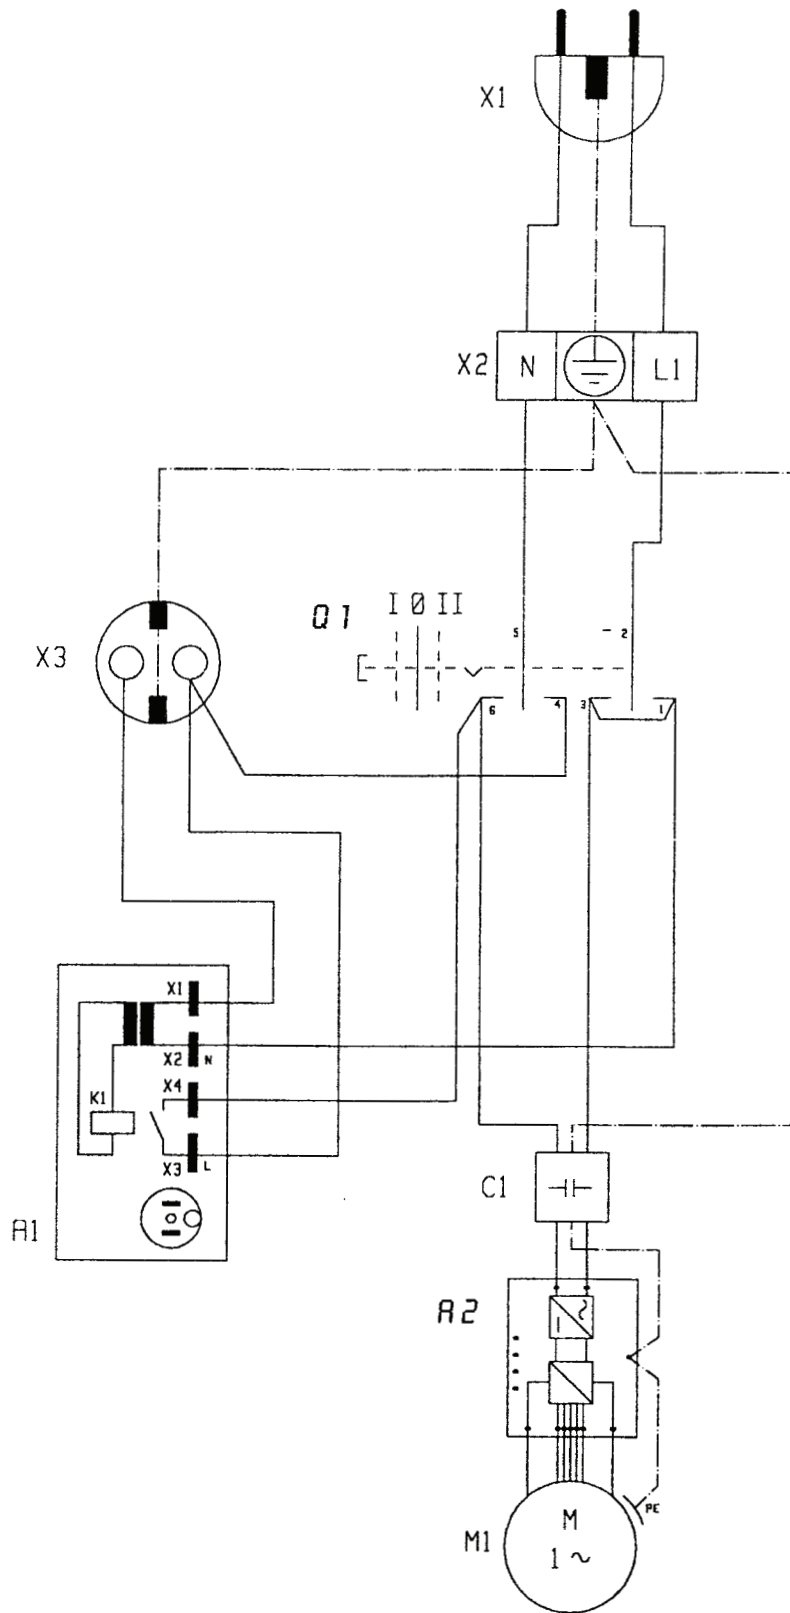

Wap EC 380-E

70245 - 07/93