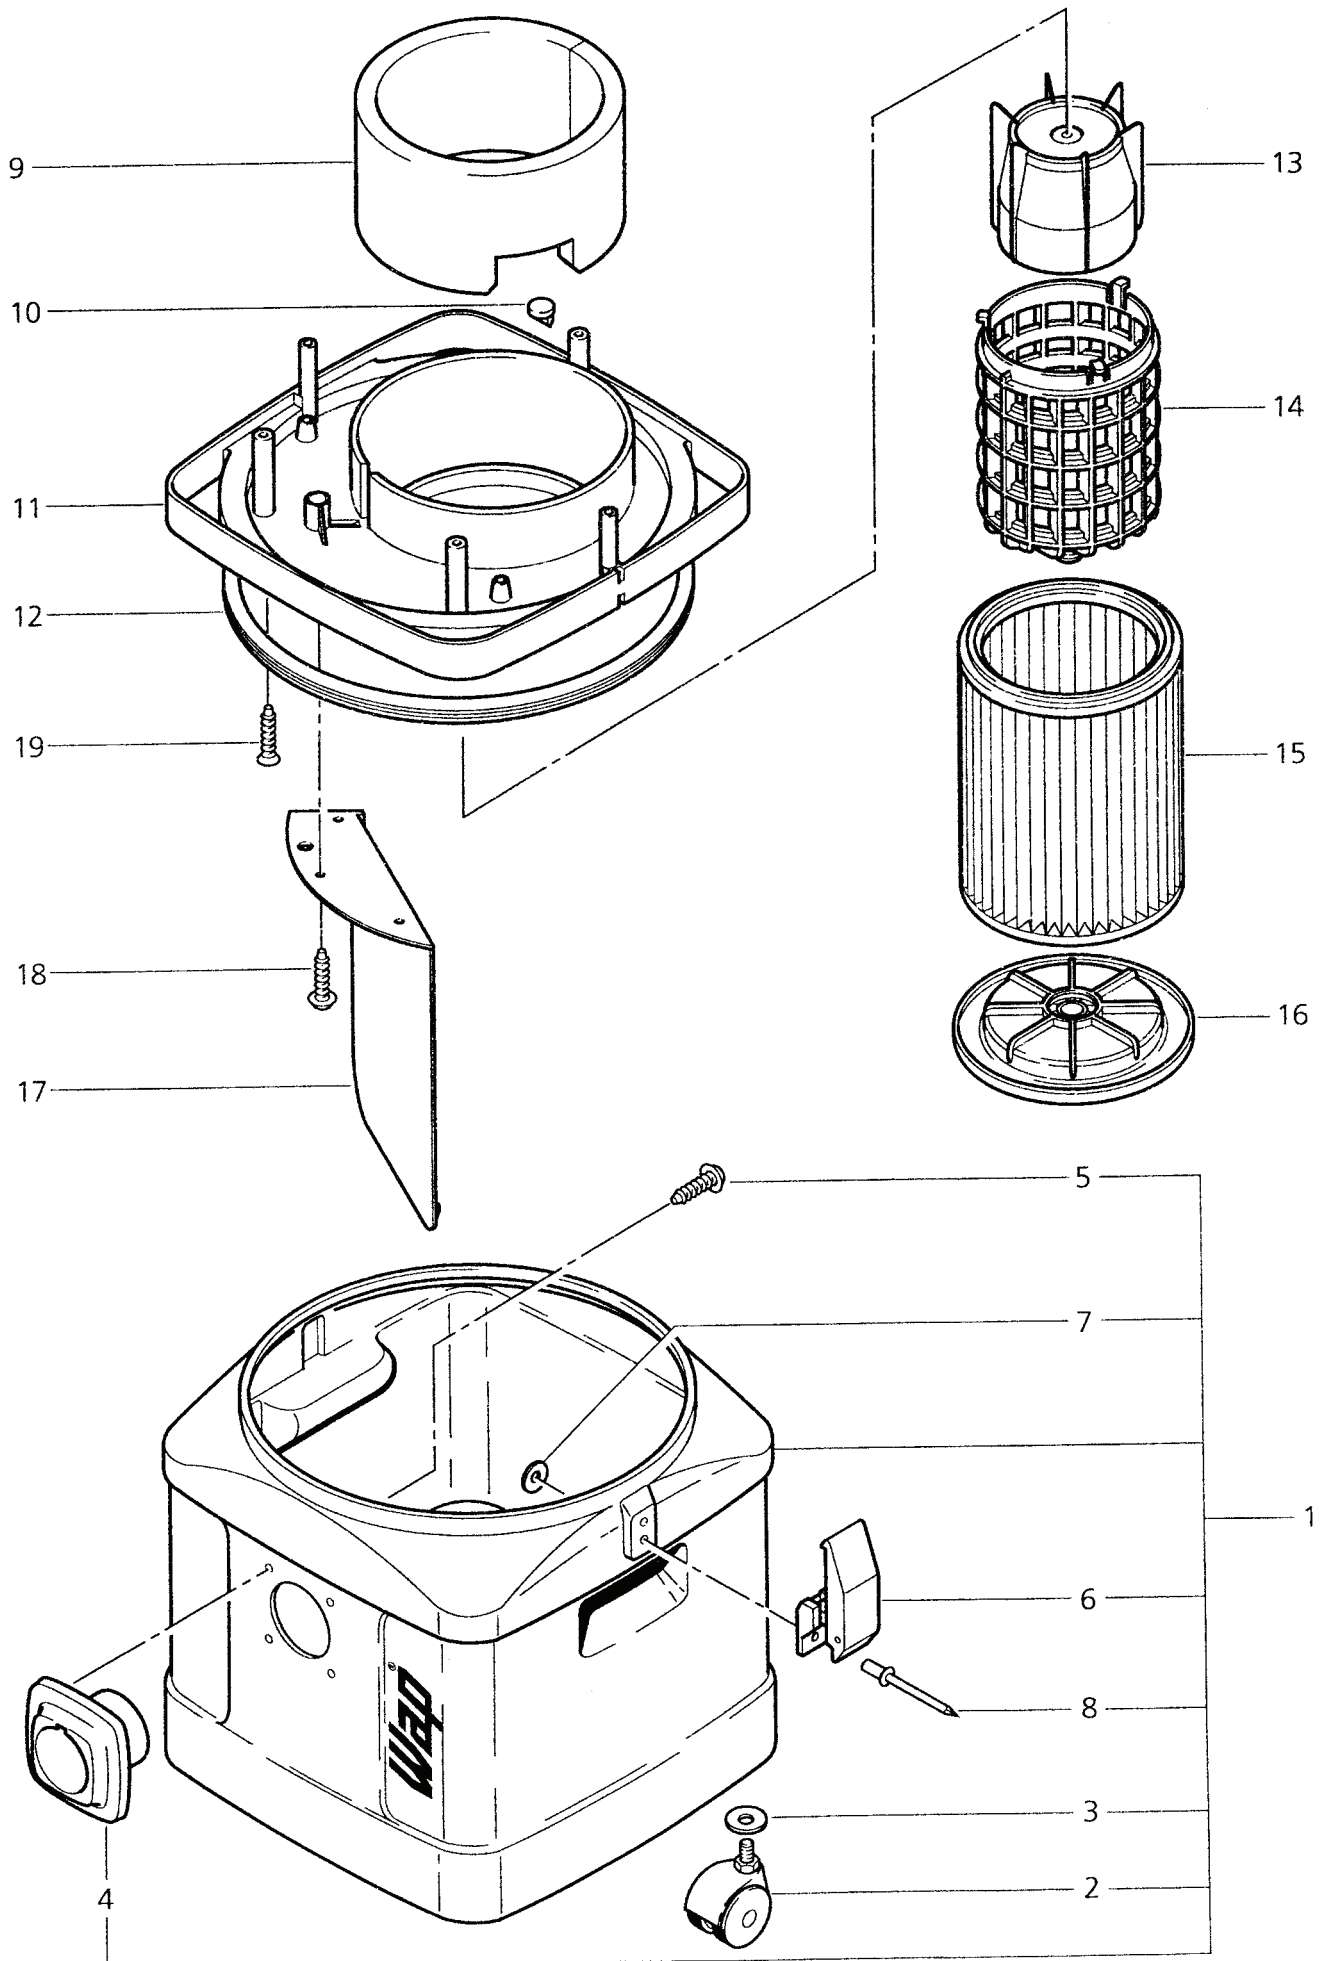

POS.	NO.	BEZEICHNUNG	DESIGNATION	DESIGNATION
1	300024	Behälter	Container	Réservoir
2	11265	Lenkrolle	Caster	Roulette de guidage
3	4827	Scheibe 10,5x2,5 A9021		
4	11180	Einlaßfitting	Intake fitting	Douille de raccordement
5	11565	Schraube PT 5x18	Screw	Vis autotaraudeuse
6	19880	Verschlußklammer	Spring catch	Crochet de verrouillage
7	3092	Scheibe A4,3 DIN 125	Washer	Rondelle
8	15889	Blindniet 4,0x16x8 DIN 7337	Rivet	Rivet
9	47014	Dämmplatte		
10	11110	Stift		
11	11080	Trägerplatte		
12	11222	Dichtring	Packing ring	Anneau d'isolation
13	11835	Schwimmer	Float	Flotteur
14	46418	Filterstützkorb	Filter frame	Panier support filtre
15	11753	Filterelement	Filter element	Cartouche filtrante
16	11762	Filterspannscheibe		
17	11842	Abweiser	Deflector	Plaque protection
18	10028	Schraube PT 5x14	Screw	Vis autotaraudeuse
19	11253	Schraube PT 5x20	Screw	Vis autotaraudeuse