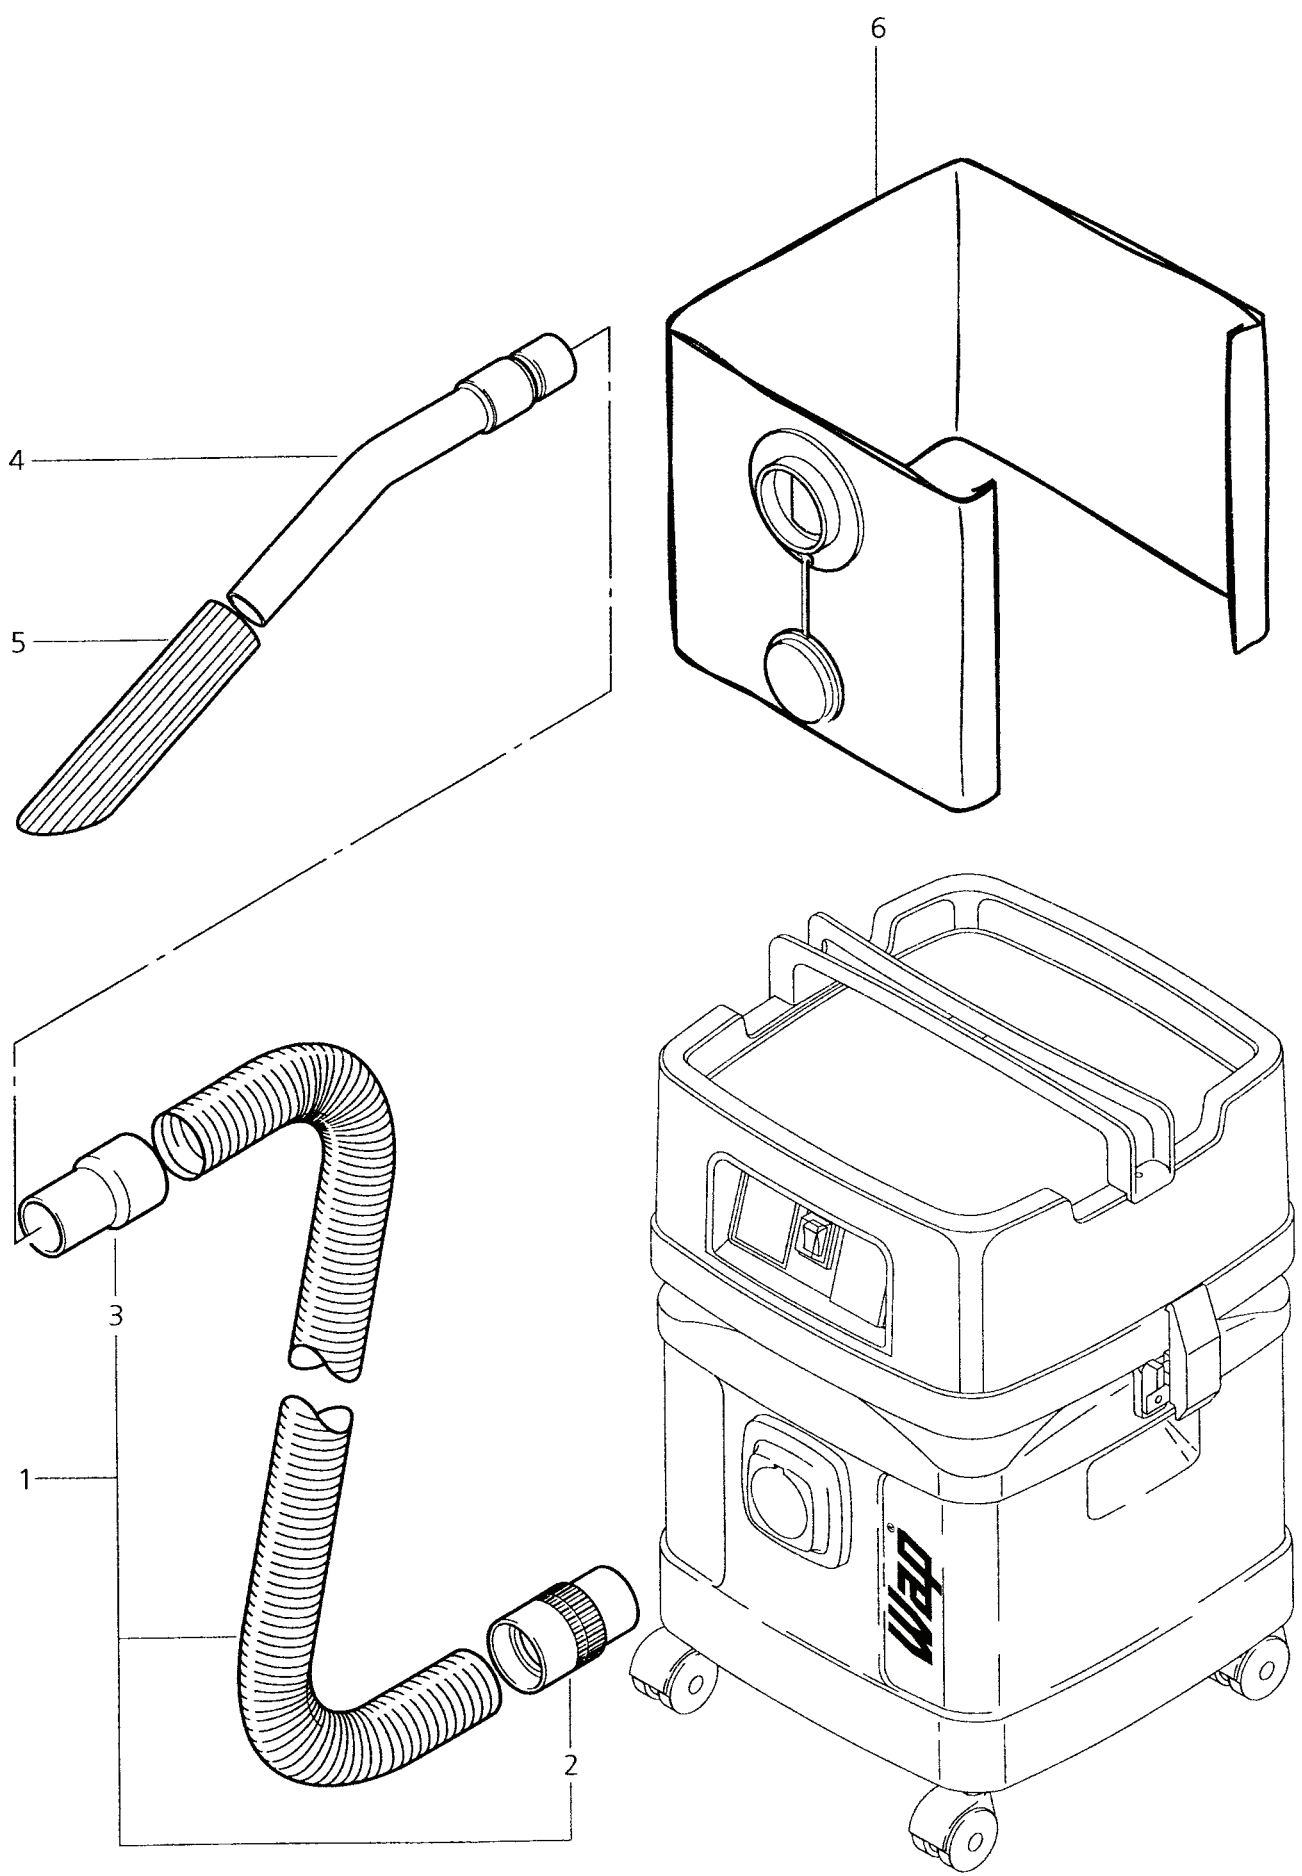

EC 380-E

Wap EC 380-E

Ersatzteilliste / Schaltplan
Spare parts list / Wiring diagram
Pièces détachées / Schéma de connexion

48942
010893

Ersatzteile auf www.gluesing.net

Ersatzteilliste
Spare parts list
Pièces détachée

POS.	NO.	BEZEICHNUNG	DESIGNATION	DESIGNATION
1	18169	Haube	Cover	Capot
2	11284	Haubenabsorber		
3	11281	Kühlluftabsorber		
4	11944	Feder Mutter		
5	11227	Haubenring		
6	11158	Handgriff	Handle	Poignée
7	11257	Senkschraube M6x90 DIN 966	Countersunk screw	Vis à tête fraisée
8	42063	Spannplatte	Clamping plate	Plaque de serrage
10	11226	Spannplattenabsorber		
11	11228	Spannplattenabsorber		
12	11285	Spannplattenabsorber		
13	18435	Einschaltautomatik	Autom.switch on/off system	Disp. autom. mise en march
14	11254	Schraube PT 3,5x10	Screw	Vis autotaraudeuse
15	45544	Schaltkasten		
16	11310	Steckdose	Plug socket	Prise électrique
17	11992	Schalter	Switch	Interrupteur
18	11253	Schraube PT 5x20	Screw	Vis autotaraudeuse
19	11256	Schraube PT 3,5x18	Screw	Vis autotaraudeuse
20	14797	Anschlußleitung mit Stecker 7,5m	Power cable	Câble électrique
21	48421	Verteilerleiste	Terminal strip	Bornier
22	5697	Lasche 3x8x33	Strap	Edisse
23	17721	Schraube PT 3,5x53	Screw	Vis autotaraudeuse
24	42103	Entstörfilter	Screening filter	Filtre antiparasite
25	42101	Filter	Filter	Filtre
26	43920	Gitter		

Wap EC 380-E

POS.	NO.	BEZEICHNUNG	DESIGNATION	DESIGNATION
1	15805	Saugschlauch D36x3000mm	Suction hose	Tuyau d'aspiration
2	15102	Schlauchmuffe	Hose socket	Manchon
3	11597	Schlauchmuffe	Hose socket	Manchon
4	5103	Drehanschluß D36		
5	5067	Schrägrohrdüse	Rubber nozzle	Embout en caoutchouc
6	14896	Filtersack (VPE 5 Stück)	Filter bag	Sac filtrant