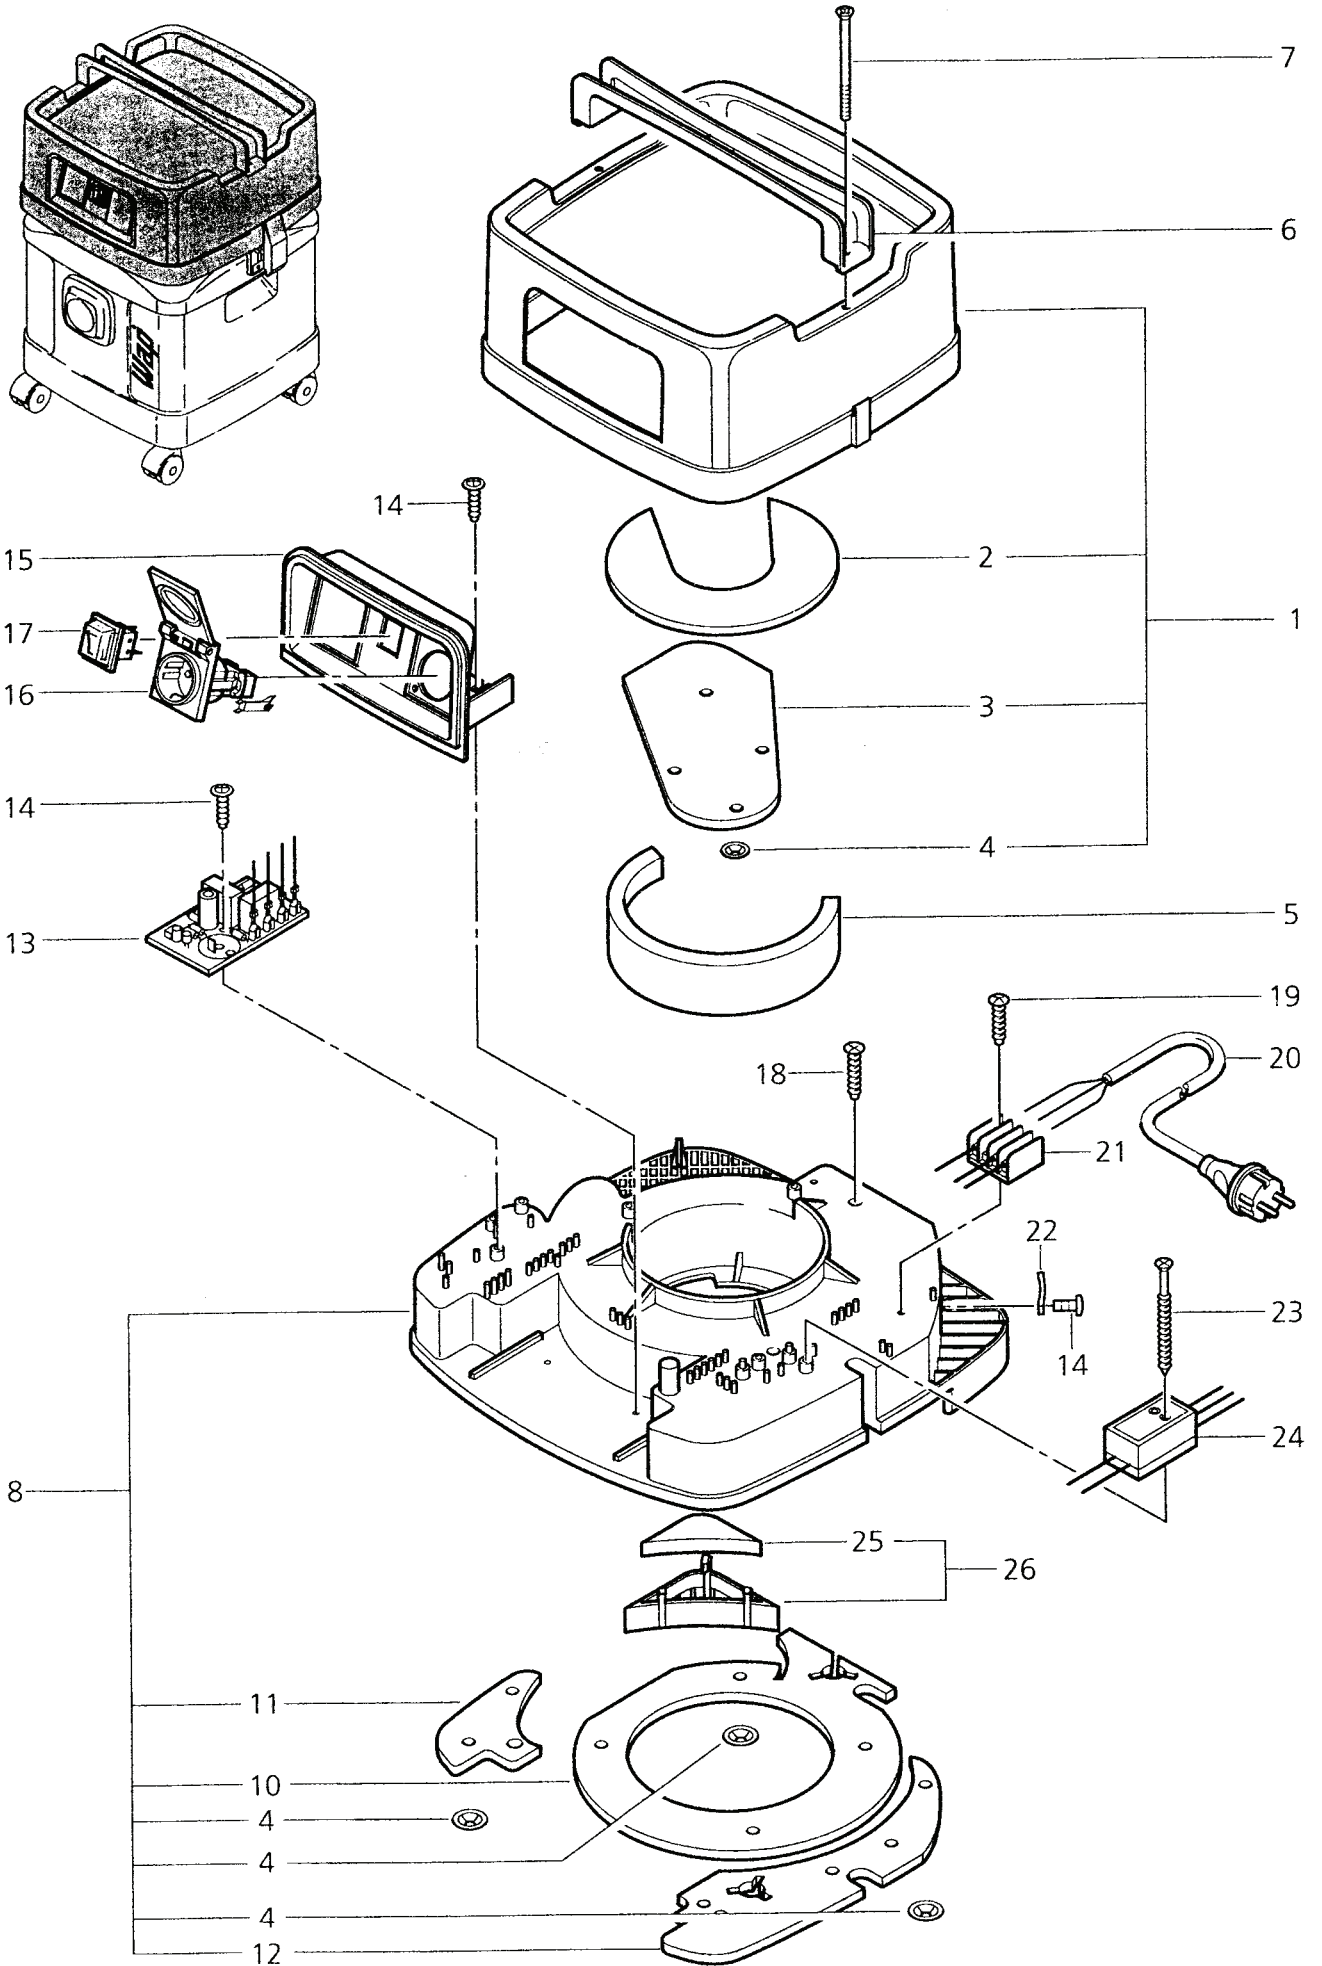

EC 380-E

Wap EC 380-E

Ersatzteilliste / Schaltplan
Spare parts list / Wiring diagram
Pièces détachées / Schéma de connexion

48942
010893

Ersatzteile auf www.gluesing.net

Ersatzteilliste
Spare parts list
Pièces détachée

POS.	NO.	BEZEICHNUNG	DESIGNATION	DESIGNATION
1	18169	Haube	Cover	Capot
2	11284	Haubenabsorber		
3	11281	Kühlluftabsorber		
4	11944	Feder Mutter		
5	11227	Haubenring		
6	11158	Handgriff	Handle	Poignée
7	11257	Senkschraube M6x90 DIN 966	Countersunk screw	Vis à tête fraisée
8	42063	Spannplatte	Clamping plate	Plaque de serrage
10	11226	Spannplattenabsorber		
11	11228	Spannplattenabsorber		
12	11285	Spannplattenabsorber		
13	18435	Einschaltautomatik	Autom.switch on/off system	Disp. autom. mise en march
14	11254	Schraube PT 3,5x10	Screw	Vis autotaraudeuse
15	45544	Schaltkasten		
16	11310	Steckdose	Plug socket	Prise électrique
17	11992	Schalter	Switch	Interrupteur
18	11253	Schraube PT 5x20	Screw	Vis autotaraudeuse
19	11256	Schraube PT 3,5x18	Screw	Vis autotaraudeuse
20	14797	Anschlußleitung mit Stecker 7,5m	Power cable	Câble électrique
21	48421	Verteilerleiste	Terminal strip	Bornier
22	5697	Lasche 3x8x33	Strap	Edisse
23	17721	Schraube PT 3,5x53	Screw	Vis autotaraudeuse
24	42103	Entstörfilter	Screening filter	Filtre antiparasite
25	42101	Filter	Filter	Filtre
26	43920	Gitter		

Wap EC 380-E

POS.	NO.	BEZEICHNUNG	DESIGNATION	DESIGNATION
1	15805	Saugschlauch D36x3000mm	Suction hose	Tuyau d'aspiration
2	15102	Schlauchmuffe	Hose socket	Manchon
3	11597	Schlauchmuffe	Hose socket	Manchon
4	5103	Drehanschluß D36		
5	5067	Schrägrohrdüse	Rubber nozzle	Embout en caoutchouc
6	14896	Filtersack (VPE 5 Stück)	Filter bag	Sac filtrant