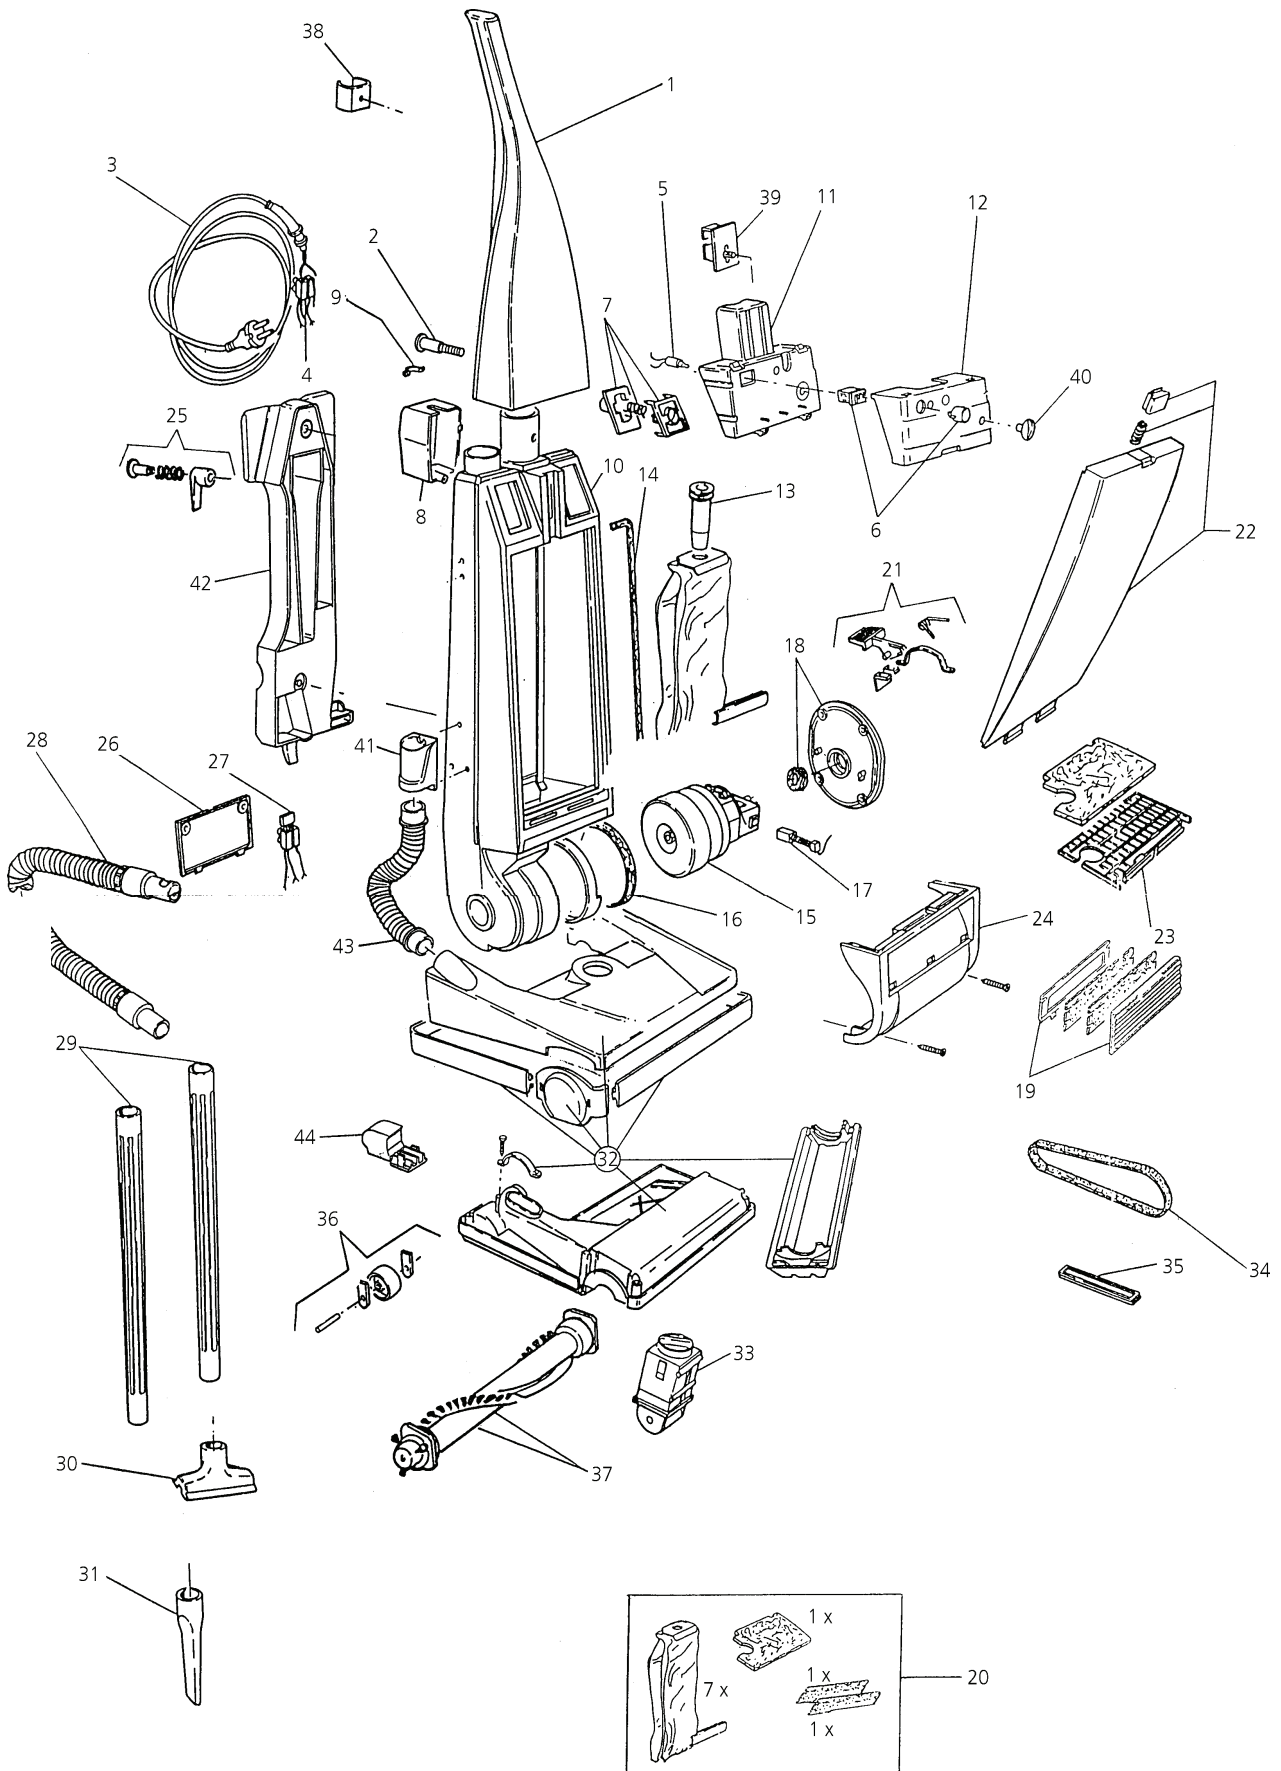

**Ersatzteilliste**  
**Spare Parts List**  
**Pièces détachées**

**BS 320 E**

28901  
010395

Ersatzteile auf [www.gluesing.net](http://www.gluesing.net)

POS.	NO.	BEZEICHNUNG	DESCRIPTION	DESIGNATION
1	29514	Handgriff	Handle	Poignée
2	29808	Schraube M8x94	Screw	Vis
3	28430	Anschlußleitung	Power cable	Câble électrique
5	29529	Signalleuchte	Signal lamp	Témoin lumineux
6	29515	Schalter	Switch	Interrupteur
7	29530	Signalleuchte	Signal lamp	Témoin lumineux
8	29531	Deckel	Cover	Couvercle
9	29532	Zugentlastung	Cable fixation	Vissage du cable
10	29516	Gehäuse	Casing	Corps
11	29825	Gehäuse	Casing	Corps
12	29517	Blende	Sheating	Coffrage
13	29533	Muffe	Socket	Manchon
14	29534	Dichtung	Packing	Joint
15	29518	E-Motor 230 V / 900 W	Electric motor	Moteur
16	29809	Motorlagerring	Motor bearing	Anneau de centrage
17	29535	Kohlebürste	Carbon brush	Balai de charbons
18	29519	Abdeckung	Covering	Couvercle
19	29526	Filter-Set	Filter-Set	Filtre Set
20	28970	Filter-Set	Filter-Set	Filtre Set
21	29520	Schalter	Switch	Interrupteur
22	29521	Abdeckung	Covering	Couvercle
23	29536	Gitter		
24	29537	Abdeckung	Covering	Couvercle
25	29522	Halter	Support	Support
26	29538	Deckel	Cover	Couvercle
27	29523	Entstörfilter	Screening filter	Filtre antiparasite
28	29812	Saugschlauch D36x430 mm	Suction hose	Tuyau d'aspiration
29	29539	Verlängerungsrohr		
30	29540	Polsterdüse		
31	29541	Fugendüse	Crevice tool	Embout pour jointures
32	29528	Gehäuseunterteil	Shroud	Capot
33	29542	Lenkrolle	Caster	Roulette de guidage
34	29810	Flachriemen	Belt	Courroie
35	29811	Abdeckung	Covering	Couvercle
36	29527	Rad	Wheel	Roue
37	29524	Bürstenwalze		
38	29543	Halter	Support	Support
39	29525	Drehzahlregler		
40	29766	Drehknopf	Turning knob	Bouton
41	29544	Anschluß-Stück	Connecting piece	Collecteur
42	29545	Zubehörbox		
43	29546	Saugschlauch D36x200 mm	Suction hose	Tuyau d'aspiration
44	29767	Abdeckung	Covering	Couvercle