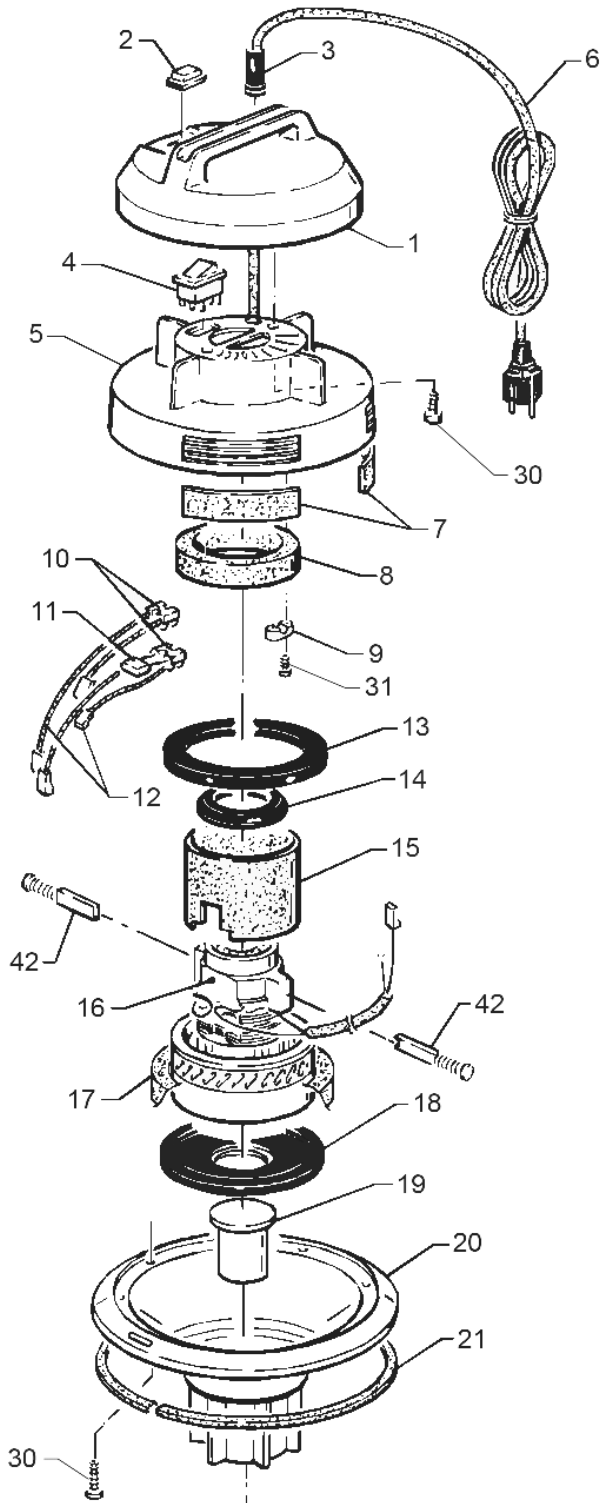

Summary

WET and DRY

09-12-2012

ET-Liste-Nr.
WE1DRY02

4

Pos	Artikelnr.	Me	Beschreibung
1	7090501	1	Deckel,WET&DRY
2	7090502	1	RUBBER CAP. WET DRY
3	7090503	1	nicht mehr lieferbar nicht mehr lieferbar
4	7090504	1	nicht mehr lieferbar nicht mehr lieferbar
5	7090505	1	nicht mehr lieferbar nicht mehr lieferbar
6	7090506	1	ELECTRIC CABLE. EUR-UK EUR (, UK)
7	7090507	2	LUFTAUSLASSFILTER, WET & nicht mehr lieferbar
8	7090508	1	GERaeUSCHFILTER, WET & DR nicht mehr lieferbar
9	7090509	1	CABLE FASTENER. WET DRY
11	7090511	1	nicht mehr lieferbar nicht mehr lieferbar
12	7091019	1	nicht mehr lieferbar nicht mehr lieferbar
13	7090513	1	DICHTUNG, WET & DRY nicht mehr lieferbar
14	7090514	1	BACK-UP RING FOR MOTOR. W
15	7090515	1	GERÄUSCHFILTER, WET & DRY nicht mehr lieferbar
16	7090516	1	MOTOR 1A213-230V 1P WET & nicht mehr lieferbar
17	7090517	1	Geräuschfilter nicht mehr lieferbar
18	7090518	1	nicht mehr lieferbar nicht mehr lieferbar
19	7090519	1	nicht mehr lieferbar nicht mehr lieferbar
20	7090520	1	nicht mehr lieferbar nicht mehr lieferbar
21	7090521	1	Dichtung f.Behaelter,wet & dry
24	7090674	2	nicht mehr lieferbar Befestigungshaken,Wet&Dry
25	7090675	1	BEHÄLTER 20 L, WET & DRY nicht mehr lieferbar
26	7090676	1	Schlaucheingang, Wet&dry nicht mehr lieferbar
27	7090677	1	CARRIAGE. WET DRY
28	7090678	1	FENDER. WET DRY
29	7090679	4	RAD, WET & DRY nicht mehr lieferbar
30	7090737	10	nicht mehr lieferbar nicht mehr lieferbar
31	7090738	2	SCREW 3.5X13
42	7090522	2	Kohlebuerste,wet&dry nicht mehr lieferbar