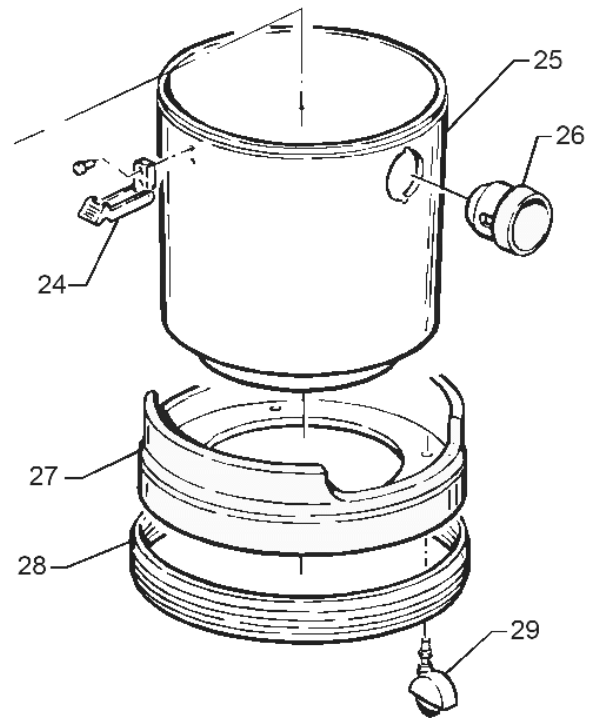

Summary

WET and DRY

09-12-2012

ET-Liste-Nr.
WE1DRY02

4

Pos	Artikelnr.	Me	Beschreibung
1	7090501	1	Deckel,WET&DRY
2	7090502	1	RUBBER CAP. WET DRY
3	7090503	1	nicht mehr lieferbar nicht mehr lieferbar
4	7090504	1	nicht mehr lieferbar nicht mehr lieferbar
5	7090505	1	nicht mehr lieferbar nicht mehr lieferbar
6	7090506	1	ELECTRIC CABLE. EUR-UK EUR (, UK)
7	7090507	2	LUFTAUSLASSFILTER, WET & nicht mehr lieferbar
8	7090508	1	GERaeUSCHFILTER, WET & DR nicht mehr lieferbar
9	7090509	1	CABLE FASTENER. WET DRY
11	7090511	1	nicht mehr lieferbar nicht mehr lieferbar
12	7091019	1	nicht mehr lieferbar nicht mehr lieferbar
13	7090513	1	DICHTUNG, WET & DRY nicht mehr lieferbar
14	7090514	1	BACK-UP RING FOR MOTOR. W
15	7090515	1	GERÄUSCHFILTER, WET & DRY nicht mehr lieferbar
16	7090516	1	MOTOR 1A213-230V 1P WET & nicht mehr lieferbar
17	7090517	1	Geräuschfilter nicht mehr lieferbar
18	7090518	1	nicht mehr lieferbar nicht mehr lieferbar
19	7090519	1	nicht mehr lieferbar nicht mehr lieferbar
20	7090520	1	nicht mehr lieferbar nicht mehr lieferbar
21	7090521	1	Dichtung f.Behaelter,wet & dry
24	7090674	2	nicht mehr lieferbar Befestigungshaken,Wet&Dry
25	7090675	1	BEHÄLTER 20 L, WET & DRY nicht mehr lieferbar
26	7090676	1	Schlaucheingang, Wet&dry nicht mehr lieferbar
27	7090677	1	CARRIAGE. WET DRY
28	7090678	1	FENDER. WET DRY
29	7090679	4	RAD, WET & DRY nicht mehr lieferbar
30	7090737	10	nicht mehr lieferbar nicht mehr lieferbar
31	7090738	2	SCREW 3.5X13
42	7090522	2	Kohlebuerste,wet&dry nicht mehr lieferbar