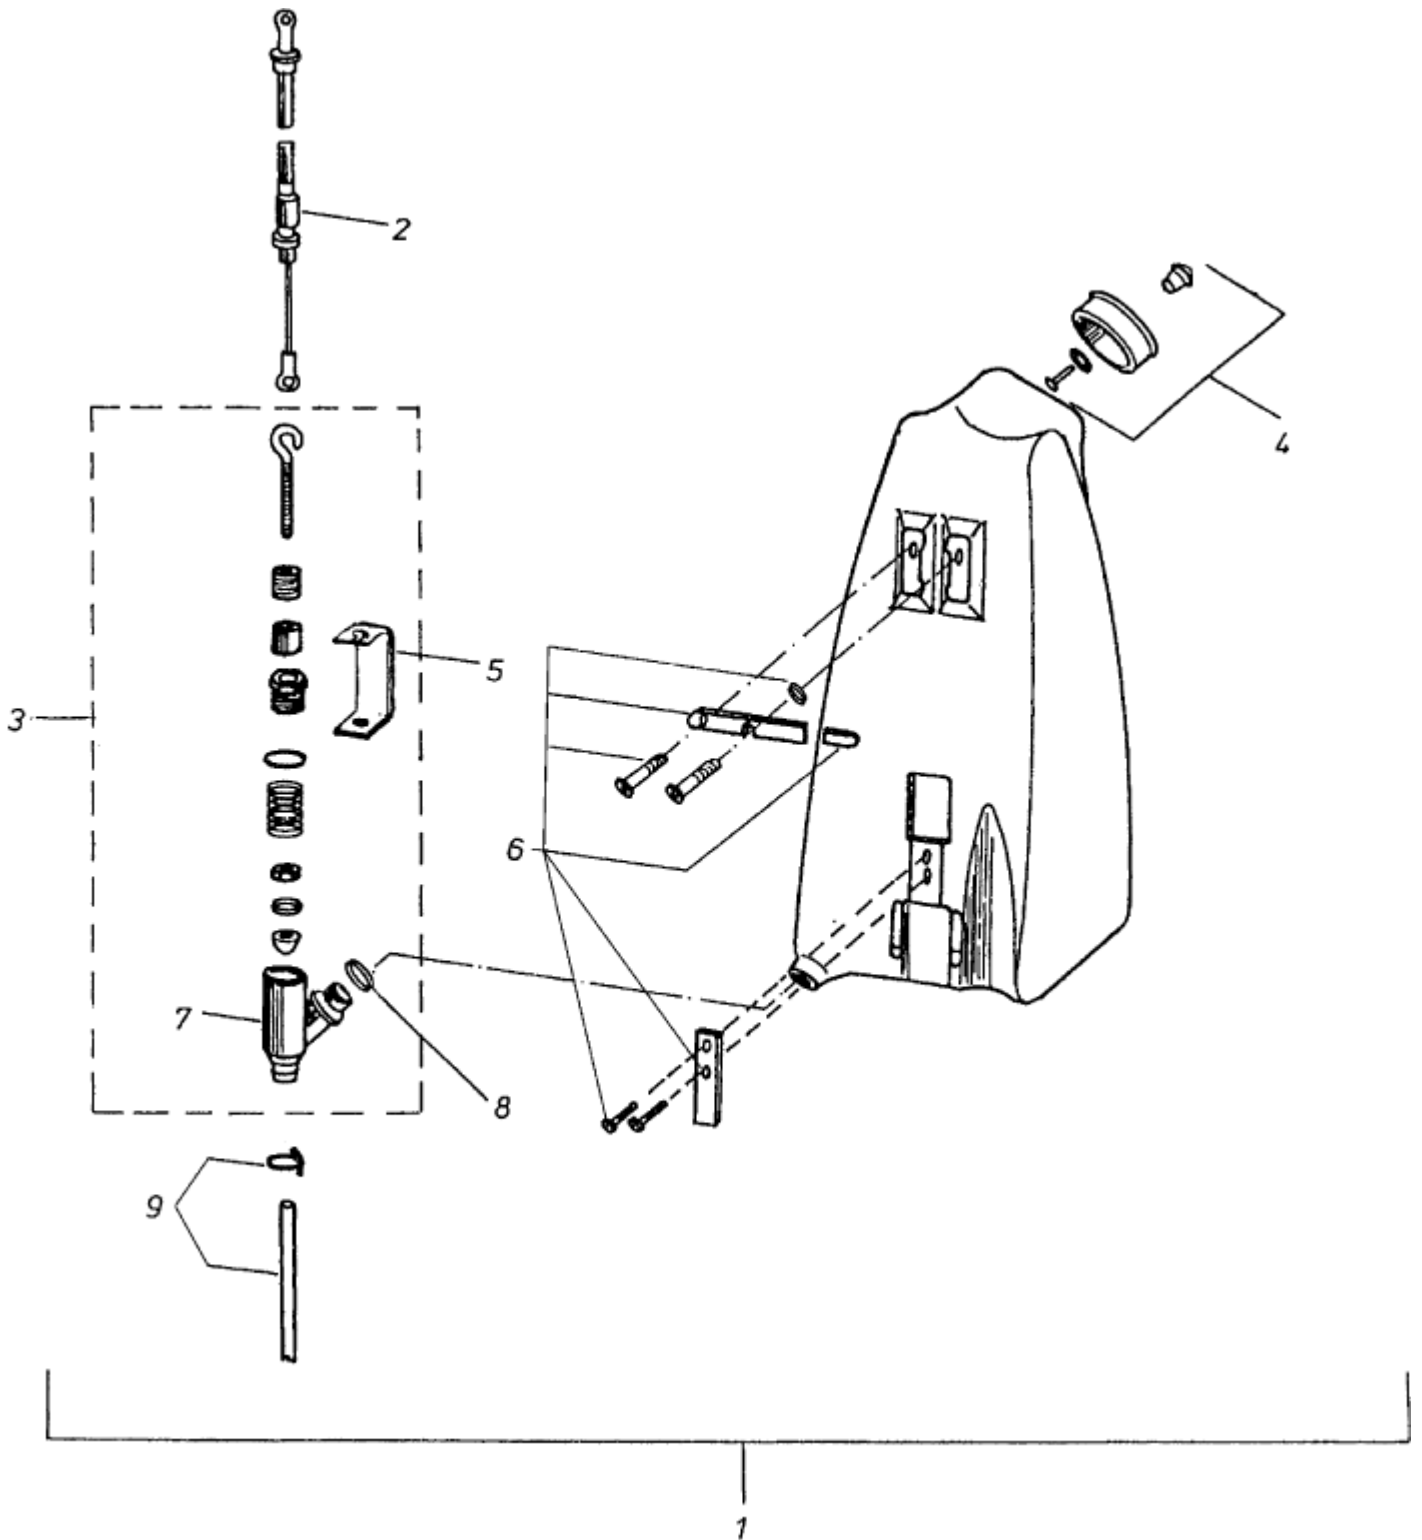

TANK

SP 400

21-11-2012

ET-Liste-Nr. SP40006

9

TANK

SP 400

21-11-2012

ET-Liste-Nr. SP40006

10

Pos	Artikelnr.	Me	Beschreibung
1	25277	1	Tank nicht mehr lieferbar
2	28328	1	nicht mehr lieferbar nicht mehr lieferbar
3	28329	1	nicht mehr lieferbar nicht mehr lieferbar
4	28330	1	nicht mehr lieferbar nicht mehr lieferbar
5	28331	1	Abstuetzbuegel nicht mehr lieferbar
7	28333	1	Ventilgehäuse nicht mehr lieferbar
8	27142	1	nicht mehr lieferbar nicht mehr lieferbar