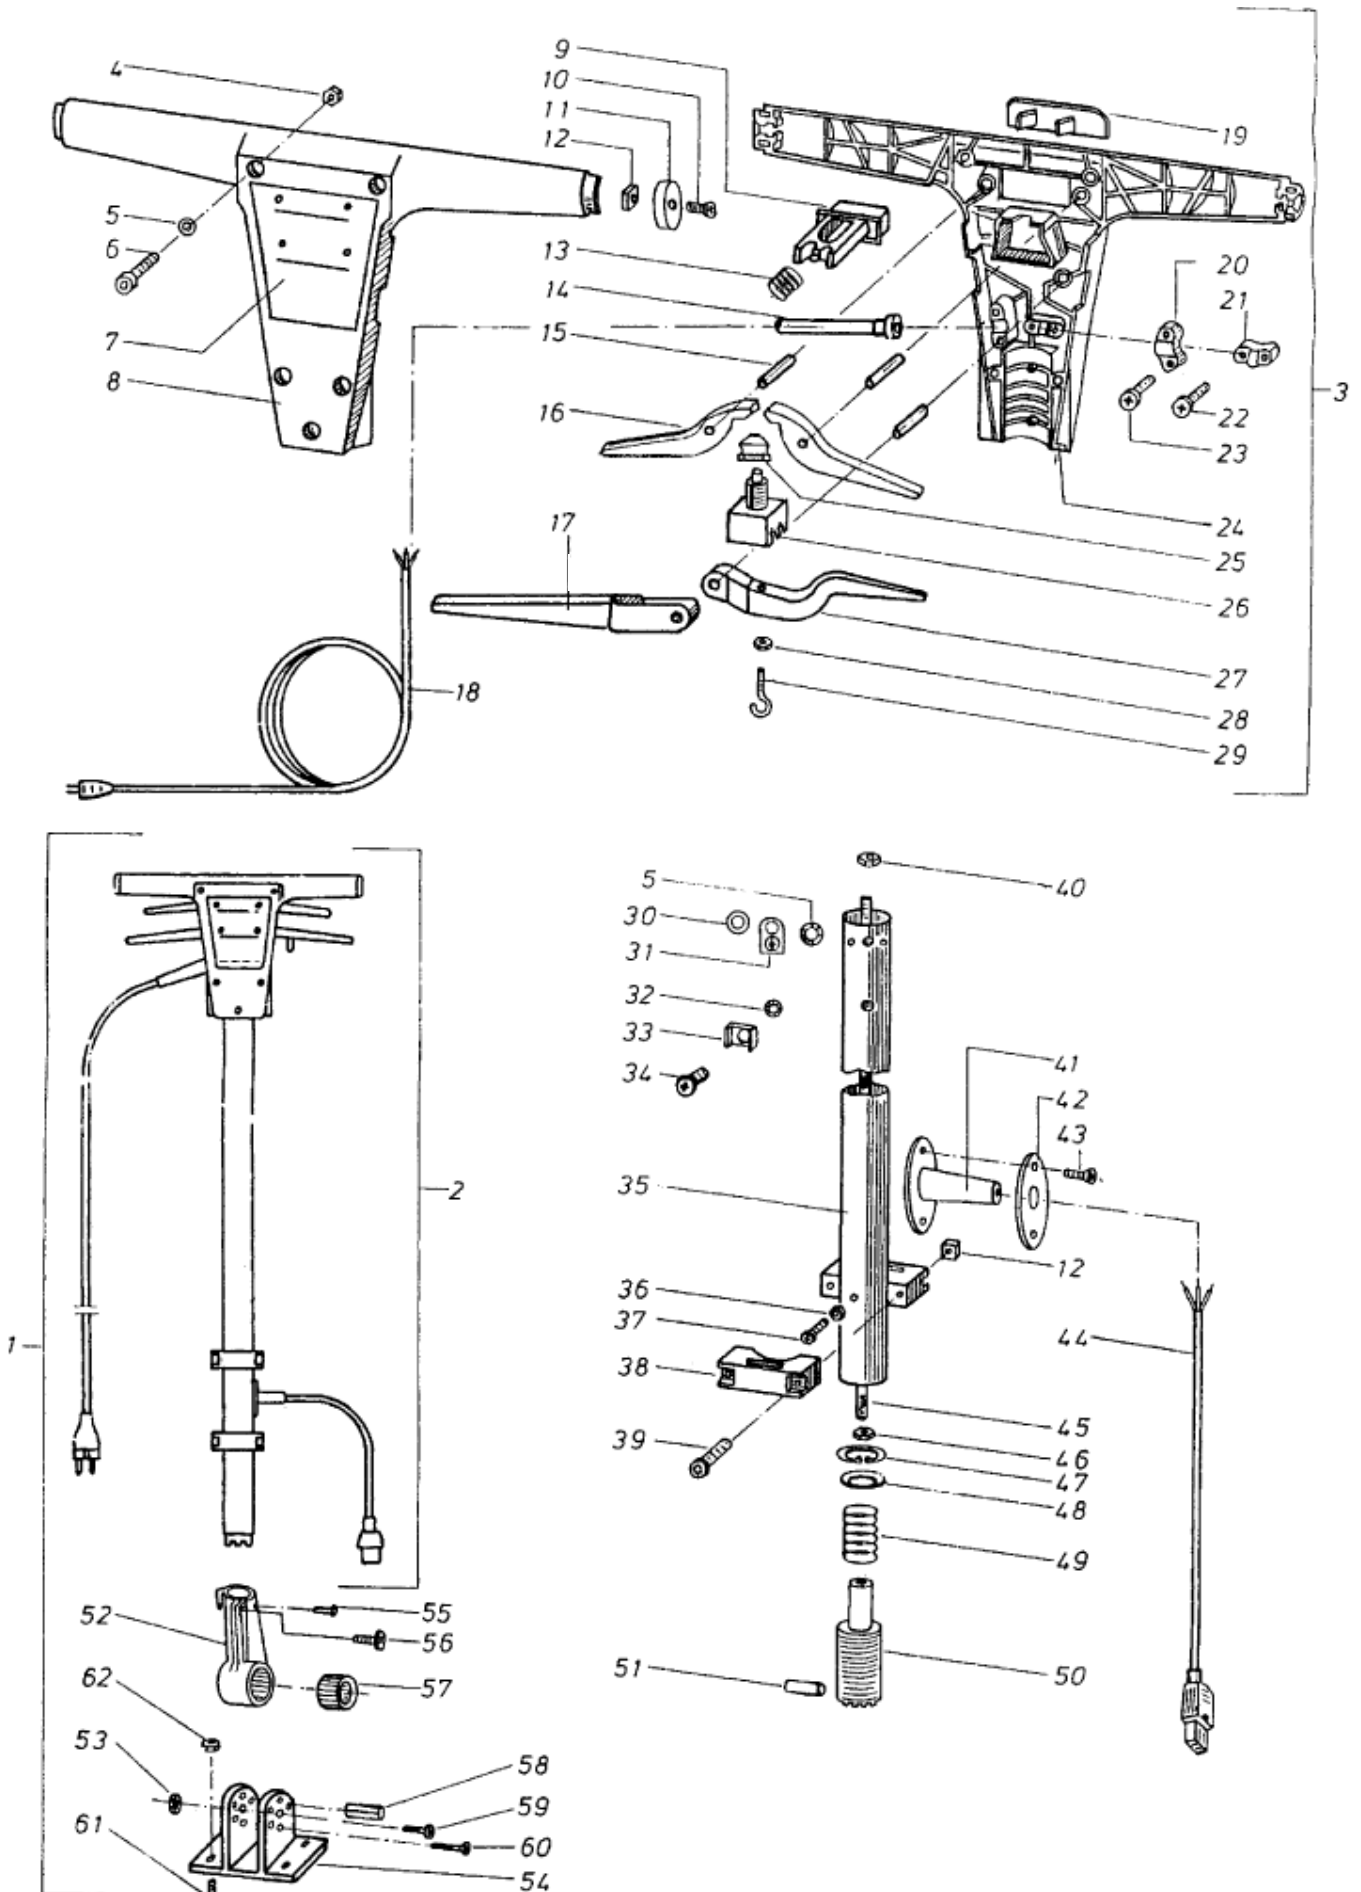

Machine body

SP 400

21-11-2012

ET-Liste-Nr. SP40002

5

Pos	Artikelnr.	Me	Beschreibung
70	27348	1	Kuehlfluegel nicht mehr lieferbar
71	61172	1	Scheibe nicht mehr lieferbar

Central tie rod and handle

SP 400

21-11-2012

ET-Liste-Nr.

SP40004

6

Ersatzteile auf www.gluesing.net

Central tie rod and handle

SP 400

21-11-2012