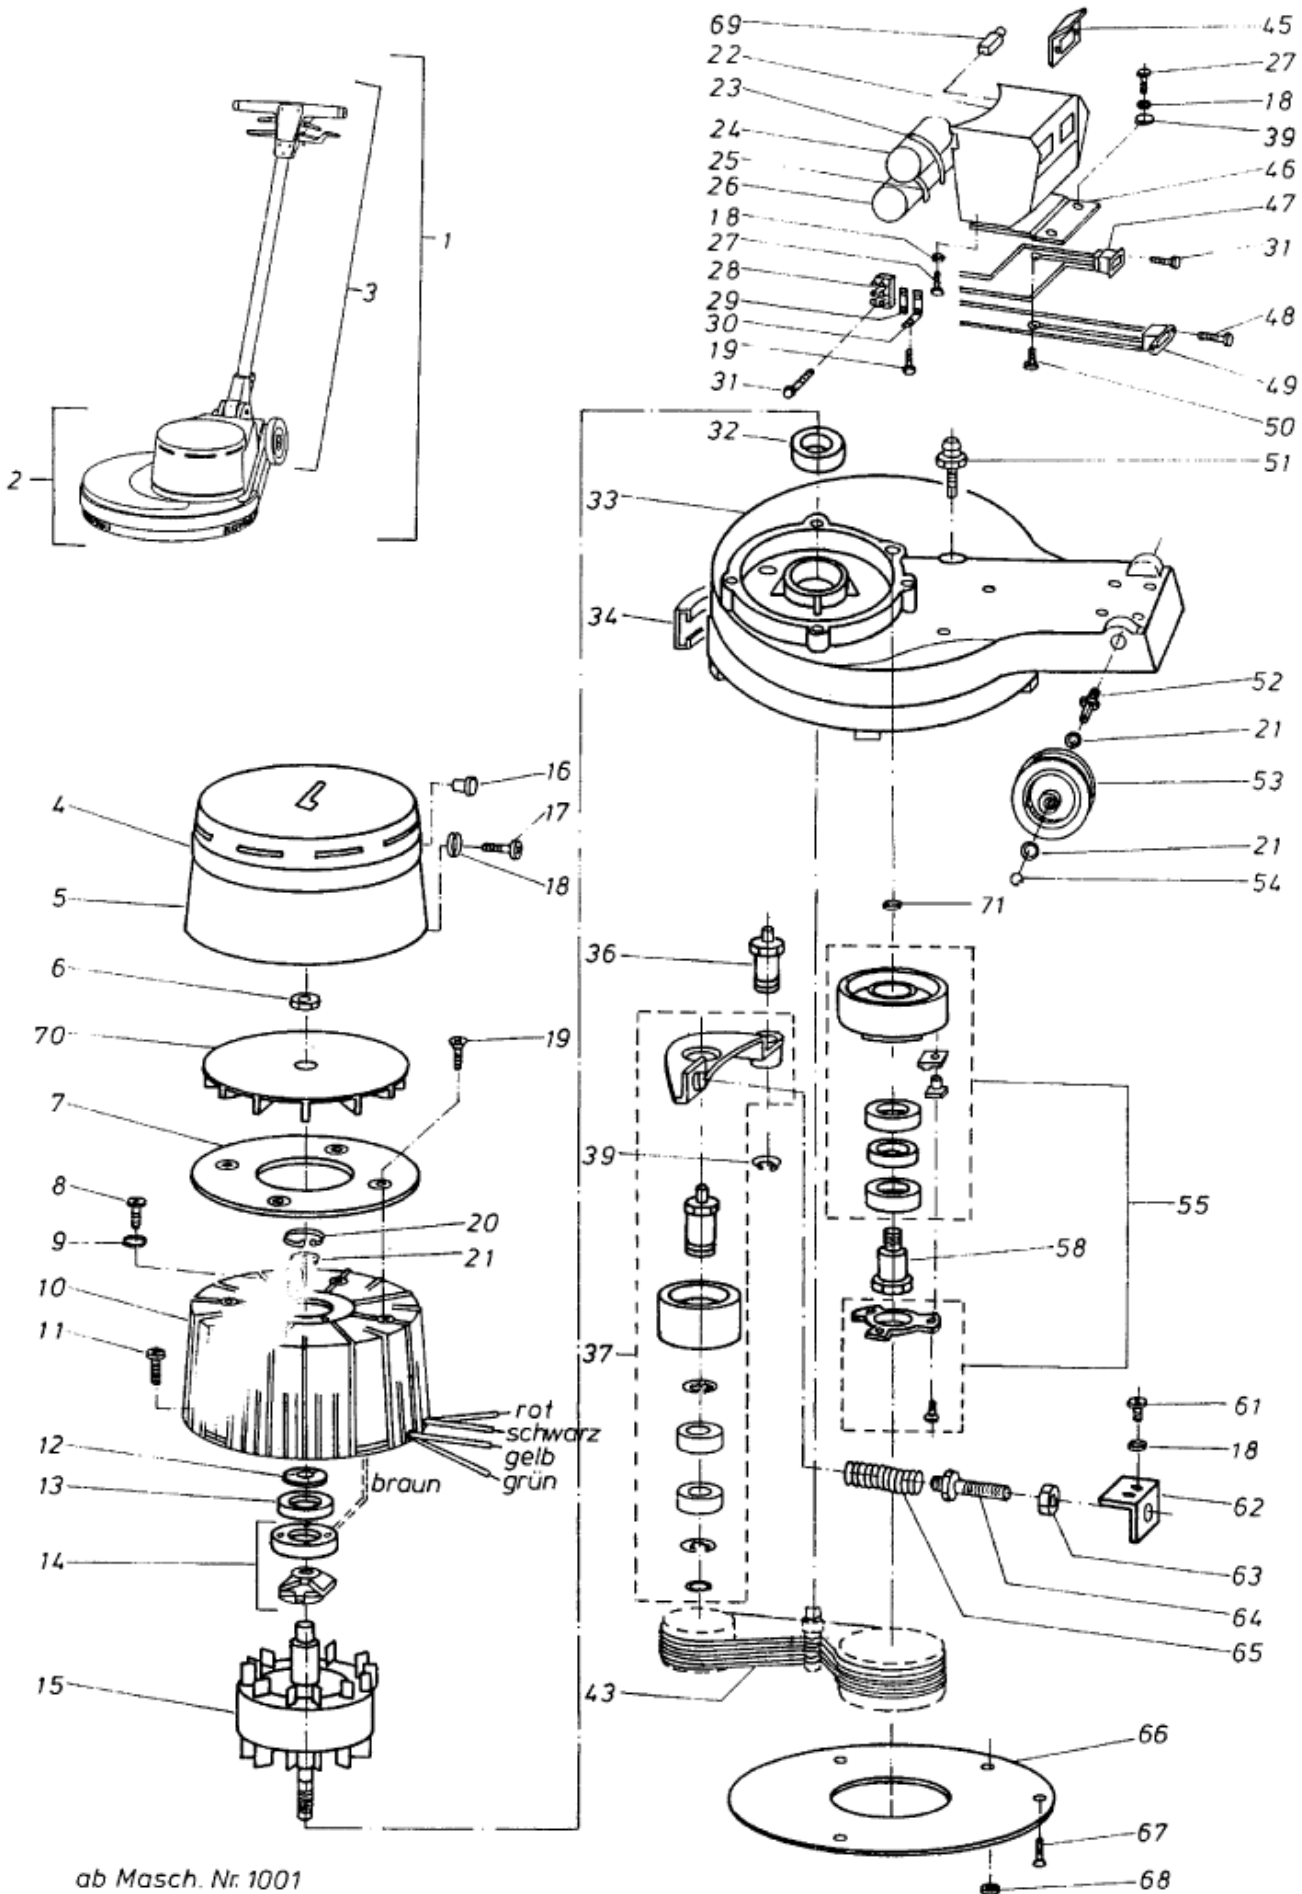

SP 400

Machine body	3
Central tie rod and handle	6
TANK	9

Machine body

SP 400

21-11-2012

ET-Liste-Nr. SP40002

3

ab Masch. Nr. 1001

Machine body

SP 400

21-11-2012

ET-Liste-Nr. SP40002

5

Pos	Artikelnr.	Me	Beschreibung
70	27348	1	Kuehlfluegel nicht mehr lieferbar
71	61172	1	Scheibe nicht mehr lieferbar

Central tie rod and handle

SP 400

21-11-2012

ET-Liste-Nr.

SP40004

6

Ersatzteile auf www.gluesing.net

Central tie rod and handle

SP 400

21-11-2012

Central tie rod and handle

SP 400

21-11-2012

ET-Liste-Nr. SP40004

8

Pos	Artikelnr.	Me	Beschreibung
57	27166	1	Zahnrad HSP 1050/1650, SP nicht mehr lieferbar
58	2775	1	Spannstift DIN EN 28752 6 x36 A2
59	6013	1	Schraube M8 X 60 8.8 DIN 912 St-Zn
60	30786	1	Schraube M8x25 8.8 ISO 10642
61	3928	1	Schraube M8x30
62	6052	1	CW Sechskantmutter M8 DIN 985 ZN