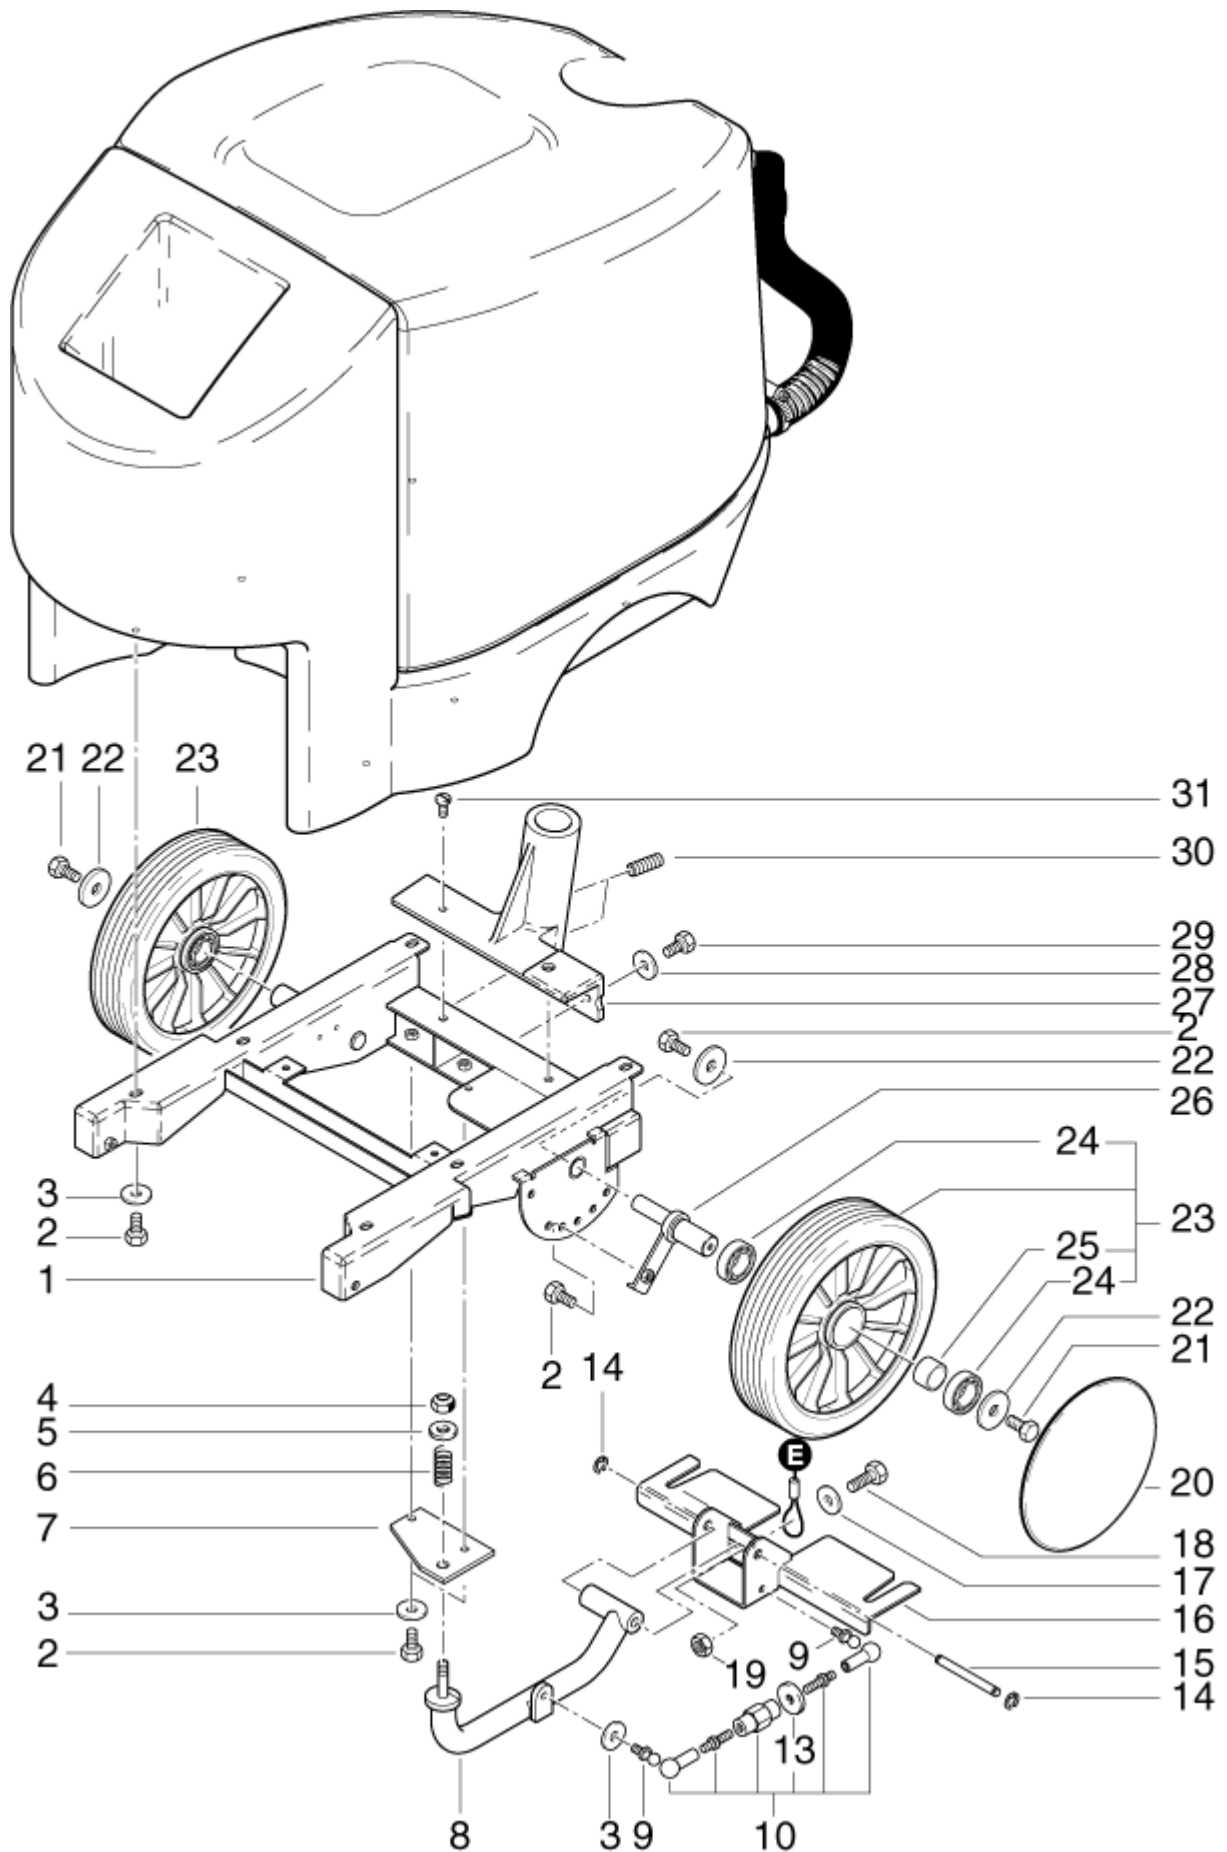

Chassis. Wheels

SSE 430

21-11-2012

ET-Liste-Nr.
SSE43003

7

Chassis. Wheels

SSE 430

21-11-2012

ET-Liste-Nr.
SSE43003

8

Pos	Artikelnr.	Me	Beschreibung
1	63749	1	Fahrwerk
2	3913	5	Zylinderschraube M6x12
3	2766	7	CW Scheibe 6,4x1,6 A ISO 7093-1 zn
4	6052	1	CW Sechskantmutter M8 DIN 985 ZN
5	34939	1	CW Scheibe 8,4x2,0 A ISO 7093-1 VA
6	909100089	1	Druckfeder 1,7x14,6x20
7	63748	1	Halteplatte 90x61
8	63747	1	Träger
9	34029	2	Kugelzapfen
10	19877	1	Stellpindel
13	63745	1	nicht mehr lieferbar Rändelmutter M6
14	56530	2	Sicherungsring 7x0,5
15	303000144	1	Bolzen Ø8x71
16	63746	1	Schleppdüsenhalter
17	5166	1	CW Scheibe 5,3x1,6 A ISO 7093-1 zn
18	7473	1	Sechskantschraube M5x12
19	7417	1	Sechskantmutter M5
20	67047	2	Radkappe Ø180
21	8917	2	CW Sechskantschraube M6x 12 ISO 4017 zn
22	27353	1	Scheibe 30x6,4x2
23	63744	2	Rad Ø230x51
24	32523	4	Wälzlager 6004-2Z
25	303000206	2	Distanzbüchse Ø25x20x17
26	63743	1	Achse Ø20
27	63742	1	Halter 215x140x100
28	5166	2	CW Scheibe 5,3x1,6 A ISO 7093-1 zn
29	9795	2	Schraube M5x12
30	4143	2	nicht mehr lieferbar Gewindestift M8x25
31	32535	2	Zylinderschraube M5x16