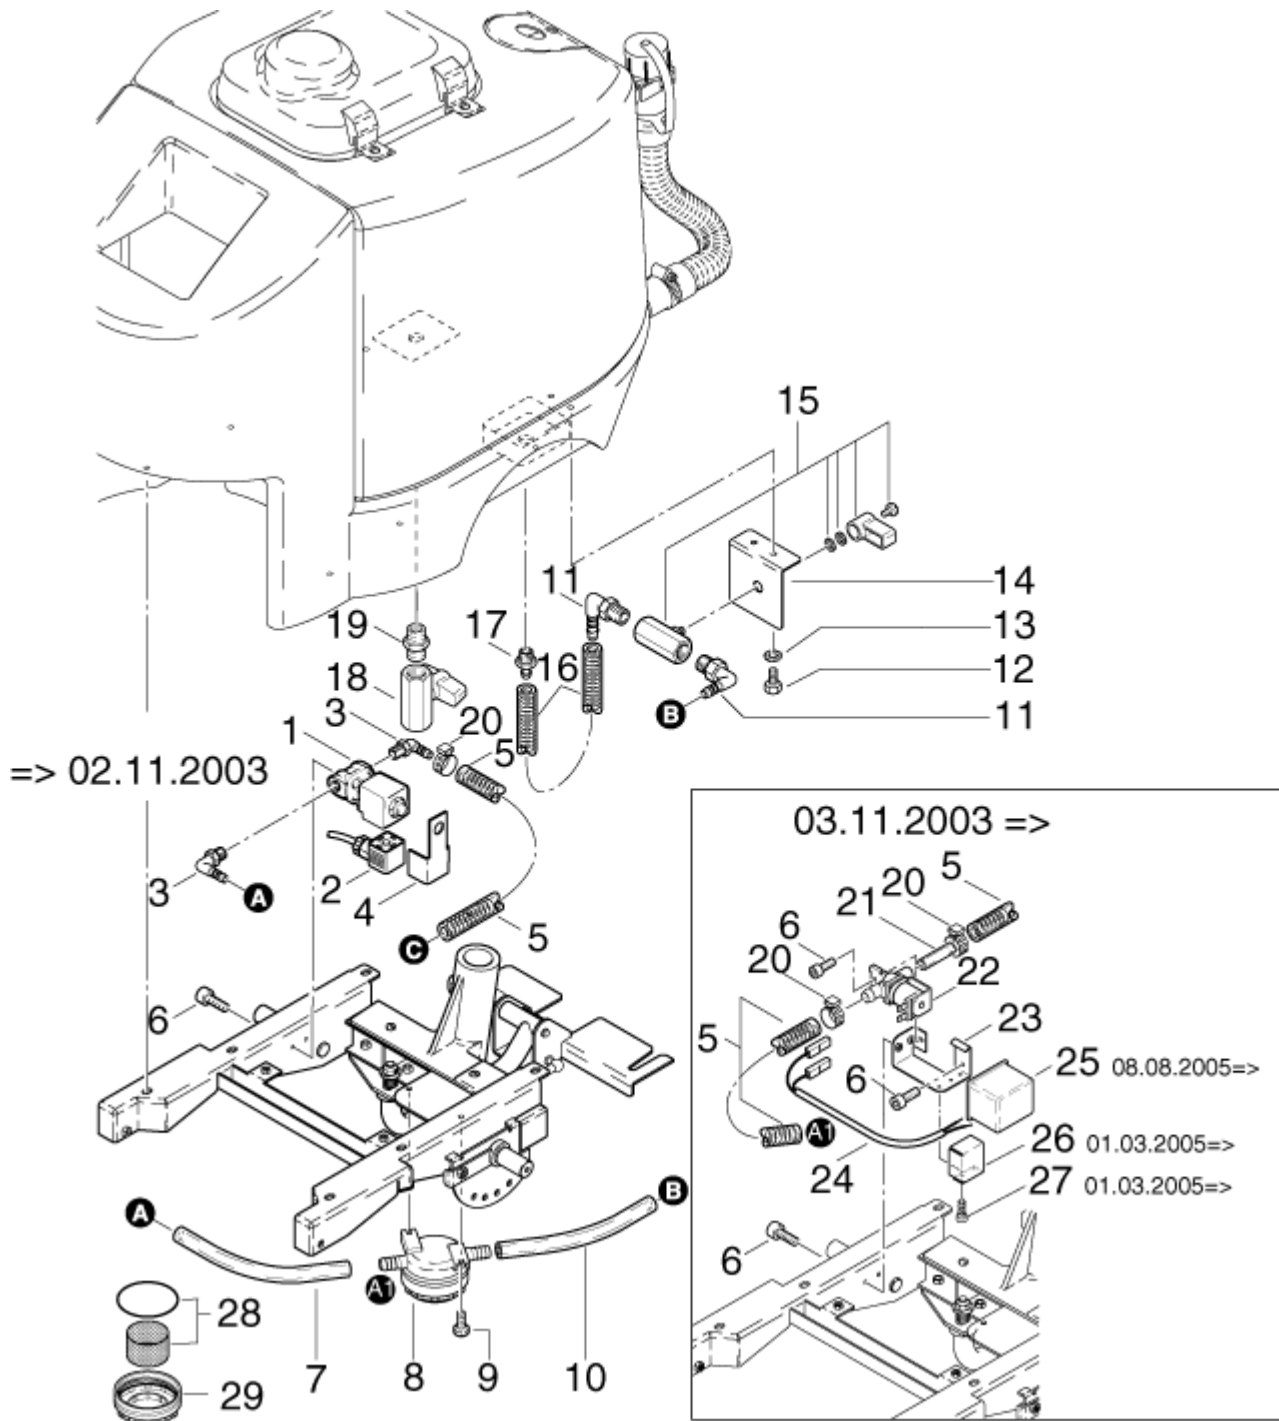

Solenoid Valve. Hoses. Fittings

SSE 430

21-11-2012

ET-Liste-Nr.
SSE43004

9

Solenoid Valve. Hoses. Fittings

SSE 430

21-11-2012

ET-Liste-Nr.
SSE43004

10

Pos	Artikelnr.	Me	Beschreibung	
1	48018	1	Magnetventil 230/50	=>02.11.2003|
2	40021	1	Stecker Magnetventil	=>02.11.2003|
3	62912	2	Winkelverschraubung 3/8x Ø12	=>02.11.2003|
4	303000207	1	nicht mehr lieferbar Halter 42x38x27	=>02.11.2003|
5	64576	1	Schlauch 12,5x3	PLEASE INDICATE LENGTHS IN METRES WHEN ORDERING
6	9768	2	Zylinderschraube M4x12	
7	303000154	1	Schlauch Ø10x2x200	
8	63741	1	Frischwasserfilter	
9	6163	2	Zylinderschraube M4x12	
10	303000154	1	Schlauch Ø10x2x200	
11	303000397	2	Schlauchtülle DN12-R1/2"	
12	3913	2	Zylinderschraube M6x12	
13	7062	2	CW Zahnscheibe A 6,4 DIN 6797 zn	
14	303000210	1	Winkel 80x57x32	
15	303000184	1	Kugelhahn 1/2"	
16	64576	1	Schlauch 12,5x3	PLEASE INDICATE LENGTHS IN METRES WHEN ORDERING
17	7278	1	nicht mehr lieferbar Schlauchtülle Ø12/G3/8"	
18	61736	1	CW Kugelhahn DN 6-PN65-II - 1/4" Ms	
19	909100114	1	nicht mehr lieferbar Roter Nippel 3/8-1/4"	
20	8298	1	CW Schlauchschelle SGL 16 -27	|03.11.2003=>
21	303000403	1	nicht mehr lieferbar Schlauch d 10x1x15	|03.11.2003=>
22	303000401	1	Magnetventil DN10/230VAC	|03.11.2003=>
23	303000402	1	nicht mehr lieferbar Winkel 74x52x45	|03.11.2003=>
24	64229	1	Leitung 2x1,5x400	|03.11.2003=>
25	303000529	1	nicht mehr lieferbar Abdeckung	|08.08.2005=>
26	303000529	1	nicht mehr lieferbar Abdeckung	|01.03.2005=>
27	8822	2	Blechschrabe 3,5x9,5	|01.03.2005=>
28	303000525	1	Filtersieb Set "SSE/SSB 430"	
29	303000526	1	Filterabdeckung