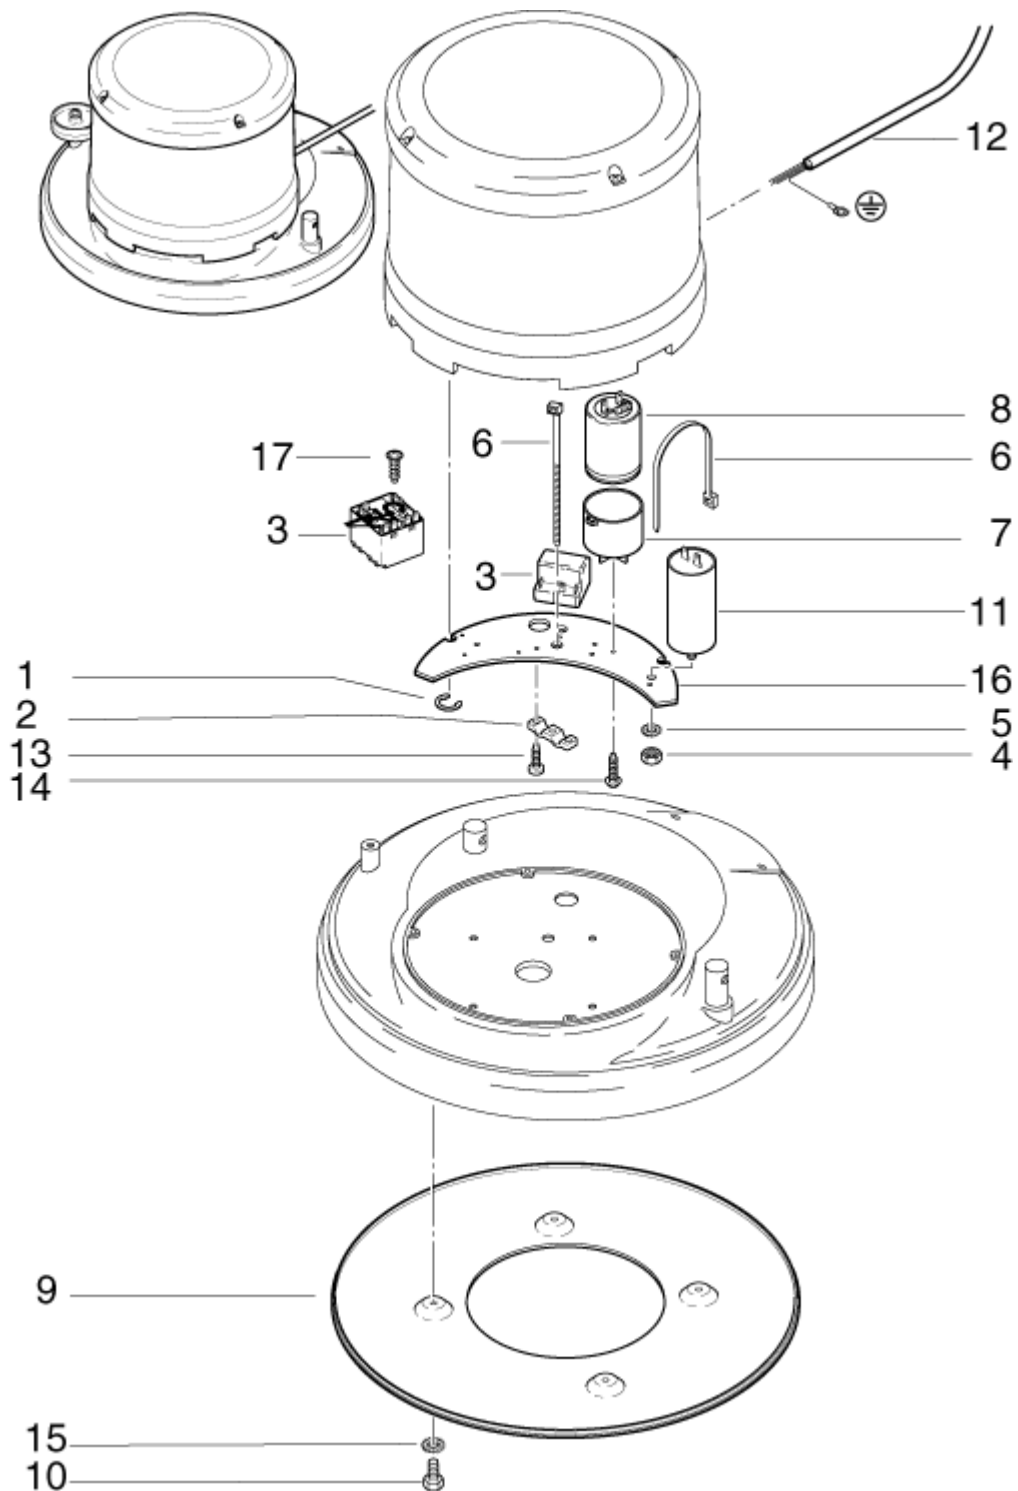

ET-Liste-Nr.
SSE43006

14

Pos	Artikelnr.	Me	Beschreibung
1	5189	4	Flachkopfschraube M5x10
2	67057	1	Deckel Ø277 (Blau)
3	63606	1	Schutzhaube
4	63609	1	Motor 1200W/230V
5	4818	4	Schraube M6x20
6	2772	4	Federring 6
7	9570	1	Zylinderschraube M6x40
8	63608	1	Schutzring Ø420
9	10029	4	Schraube 5x25
10	5166	4	CW Scheibe 5,3x1,6 A ISO 7093-1 zn
11	2766	2	CW Scheibe 6,4x1,6 A ISO 7093-1 zn
12	303000162	1	nicht mehr lieferbar Büchse Ø10x6,1x30
13	303000001	1	Abweisrolle Ø80x22x10,5
14	67056	1	Blockergehäuse (Blau)
15	6052	2	CW Sechskantmutter M8 DIN 985 ZN
16	1800796	2	Scheibe 8,4
17	303000203	1	BOLT D20x57/M8x19
18	303000202	1	Bolzen Ø20x42/M8x19

ET-Liste-Nr.
SSE4300/

16

Pos	Artikelnr.	Me	Beschreibung
1	303000140	1	PIPE BENDED D8X1X110X90X
2	42328	1	HEXAGON NUT M20X1.5X33
3	63623	1	Riemenspanner
4	63616	1	Zugfeder 2,8x11x46,1
7	63619	1	DISTANCE PIECE D15X25
8	34939	1	CW Scheibe 8,4x2,0 A ISO 7093-1 VA
9	2798	1	Federring 8
10	1804590	1	Schraube M8x45
11	63621	1	Keilrippenriemen
12	4818	3	Schraube M6x20
13	63618	3	Distanzhülse Ø8x4
14	63700	1	Zentrierscheibe
15	63617	1	Dichtring Ø25x37x7,5
16	63625	1	Segmentscheibe
17	13611	1	Sicherungsring 24x1,2
18	63620	1	Getriebeachse
19	63622	1	Riemenscheibe
20	101118042	1	ROLLER BEARING 6205-2Z
21	2528	1	Schlauchschele Ø18x9
22	303000096	1	DISTANCE PIECE D52X45X15
23	101118042	1	ROLLER BEARING 6205-2Z
24	303000143	1	Schlauch Ø6x1x25
25	303000141	1	Distanzscheibe Ø99x53,2x 1
26	51374	1	Scheibe 21x3
27	303000111	1	Scheibe d 20 x d 35 x 3
28	303000112	1	Scheibe d 20 x d32x d 0,7