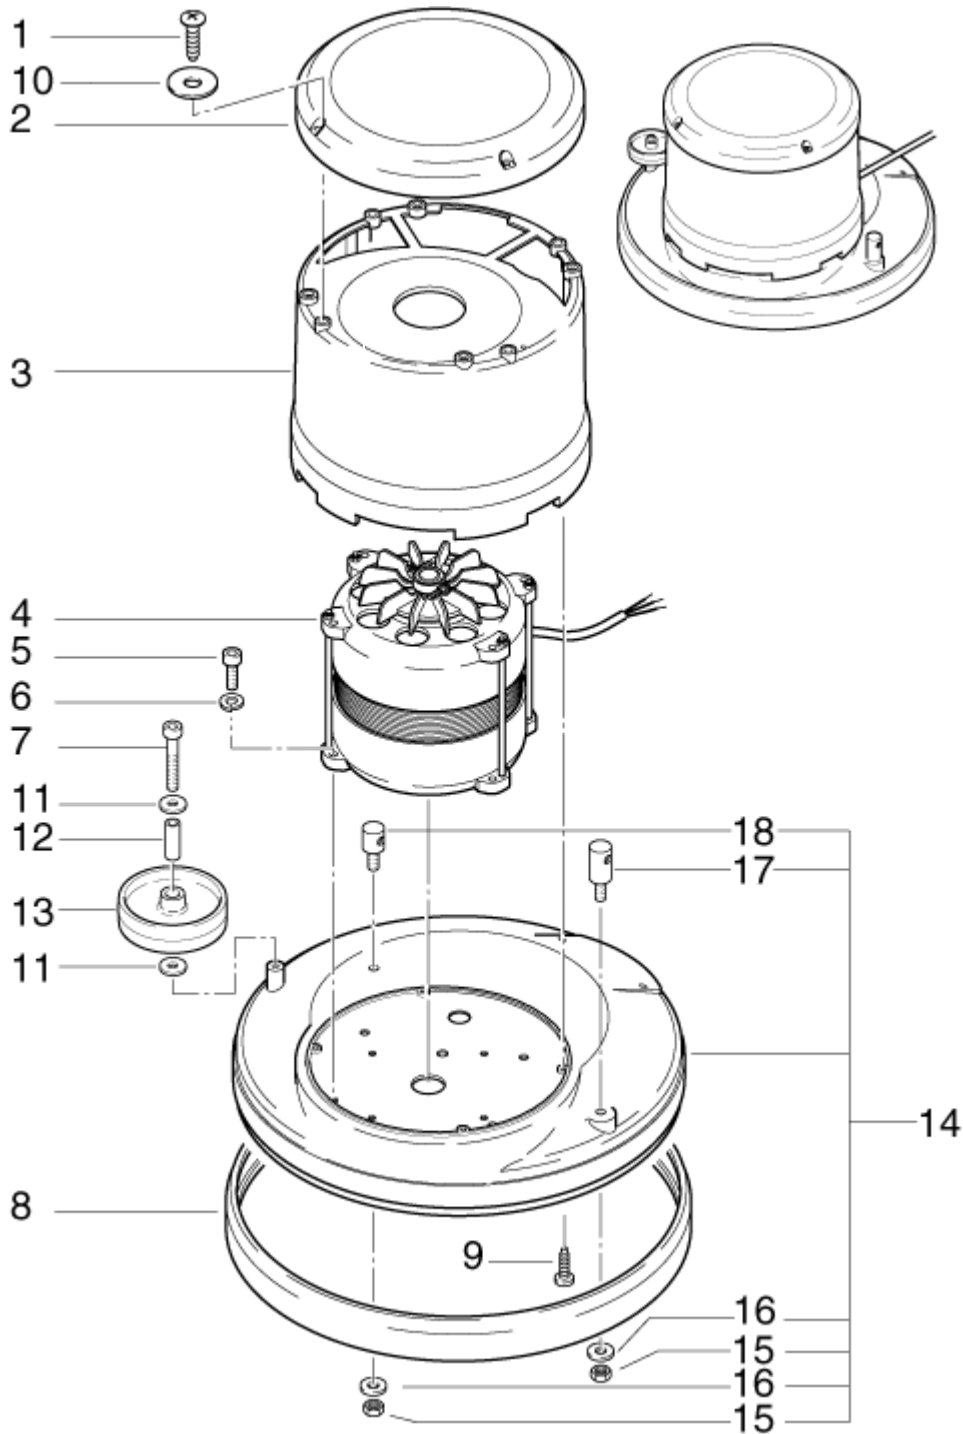

Housing. Motor

SSE 430

21-11-2012

ET-Liste-Nr.
SSE43006

13

Housing. Motor

SSE 430

21-11-2012

ET-Liste-Nr.
SSE43006

14

Pos	Artikelnr.	Me	Beschreibung
1	5189	4	Flachkopfschraube M5x10
2	67057	1	Deckel Ø277 (Blau)
3	63606	1	Schutzhaube
4	63609	1	Motor 1200W/230V
5	4818	4	Schraube M6x20
6	2772	4	Federring 6
7	9570	1	Zylinderschraube M6x40
8	63608	1	Schutzring Ø420
9	10029	4	Schraube 5x25
10	5166	4	CW Scheibe 5,3x1,6 A ISO 7093-1 zn
11	2766	2	CW Scheibe 6,4x1,6 A ISO 7093-1 zn
12	303000162	1	nicht mehr lieferbar Büchse Ø10x6,1x30
13	303000001	1	Abweisrolle Ø80x22x10,5
14	67056	1	Blockergehäuse (Blau)
15	6052	2	CW Sechskantmutter M8 DIN 985 ZN
16	1800796	2	Scheibe 8,4
17	303000203	1	BOLT D20x57/M8x19
18	303000202	1	Bolzen Ø20x42/M8x19