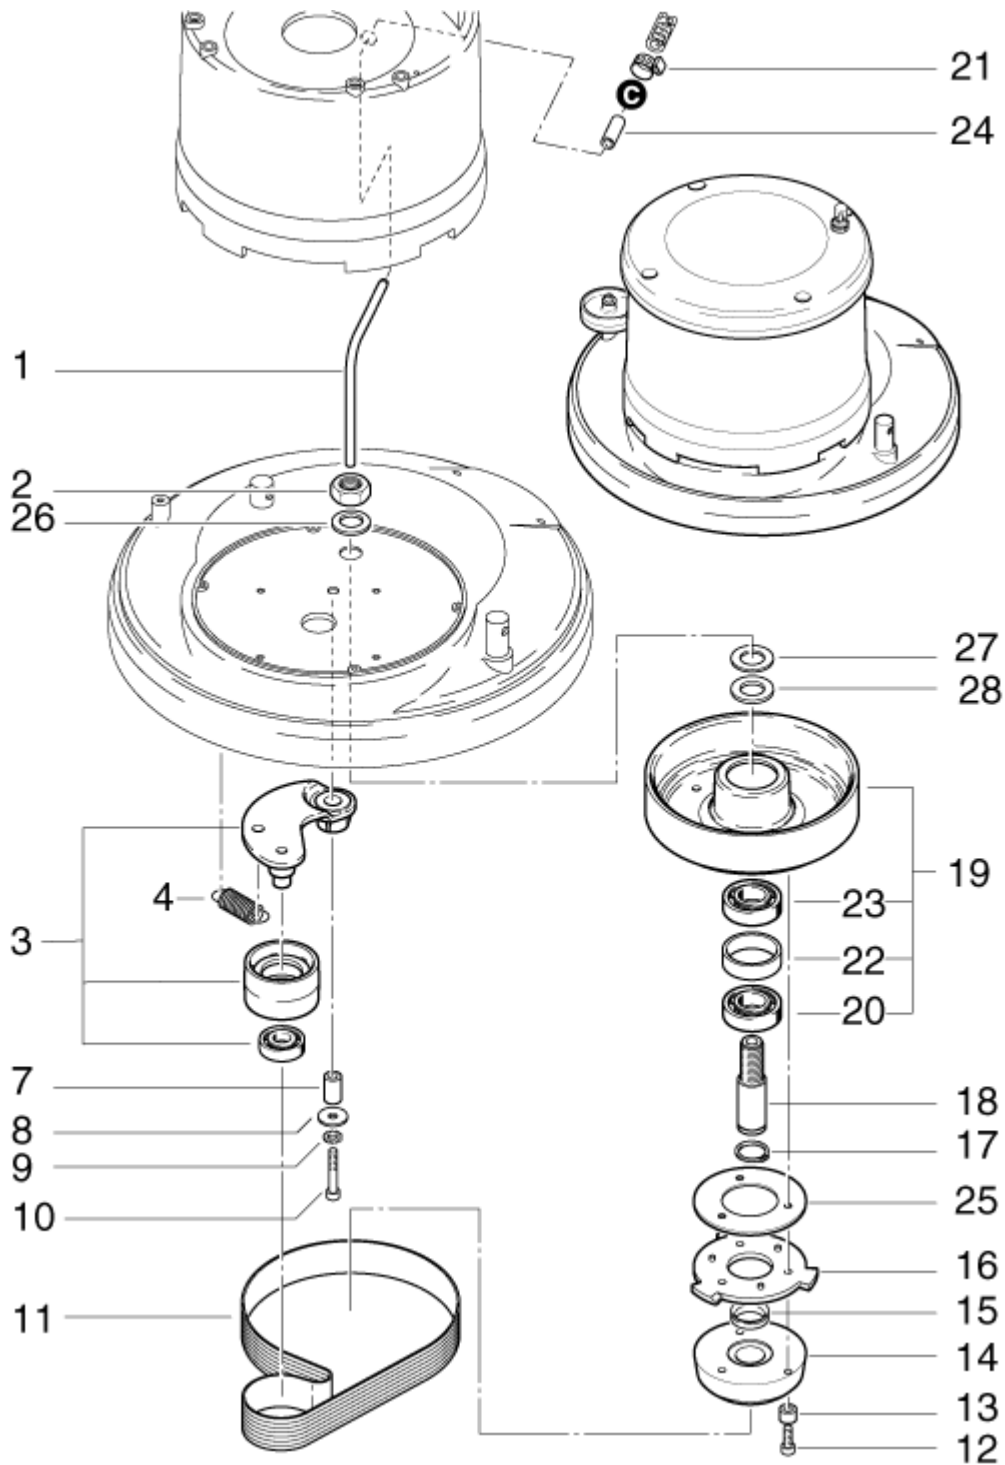

Bürstenantrieb

SSE 430

21-11-2012

ET-Liste-Nr.
SSE43007

15

Bürstenantrieb

SSE 430

21-11-2012

ET-Liste-Nr.
SSE4300/

16

Pos	Artikelnr.	Me	Beschreibung
1	303000140	1	PIPE BENDED D8X1X110X90X
2	42328	1	HEXAGON NUT M20X1.5X33
3	63623	1	Riemenspanner
4	63616	1	Zugfeder 2,8x11x46,1
7	63619	1	DISTANCE PIECE D15X25
8	34939	1	CW Scheibe 8,4x2,0 A ISO 7093-1 VA
9	2798	1	Federring 8
10	1804590	1	Schraube M8x45
11	63621	1	Keilrippenriemen
12	4818	3	Schraube M6x20
13	63618	3	Distanzhülse Ø8x4
14	63700	1	Zentrierscheibe
15	63617	1	Dichtring Ø25x37x7,5
16	63625	1	Segmentscheibe
17	13611	1	Sicherungsring 24x1,2
18	63620	1	Getriebeachse
19	63622	1	Riemenscheibe
20	101118042	1	ROLLER BEARING 6205-2Z
21	2528	1	Schlauchschele Ø18x9
22	303000096	1	DISTANCE PIECE D52X45X15
23	101118042	1	ROLLER BEARING 6205-2Z
24	303000143	1	Schlauch Ø6x1x25
25	303000141	1	Distanzscheibe Ø99x53,2x 1
26	51374	1	Scheibe 21x3
27	303000111	1	Scheibe d 20 x d 35 x 3
28	303000112	1	Scheibe d 20 x d32x d 0,7