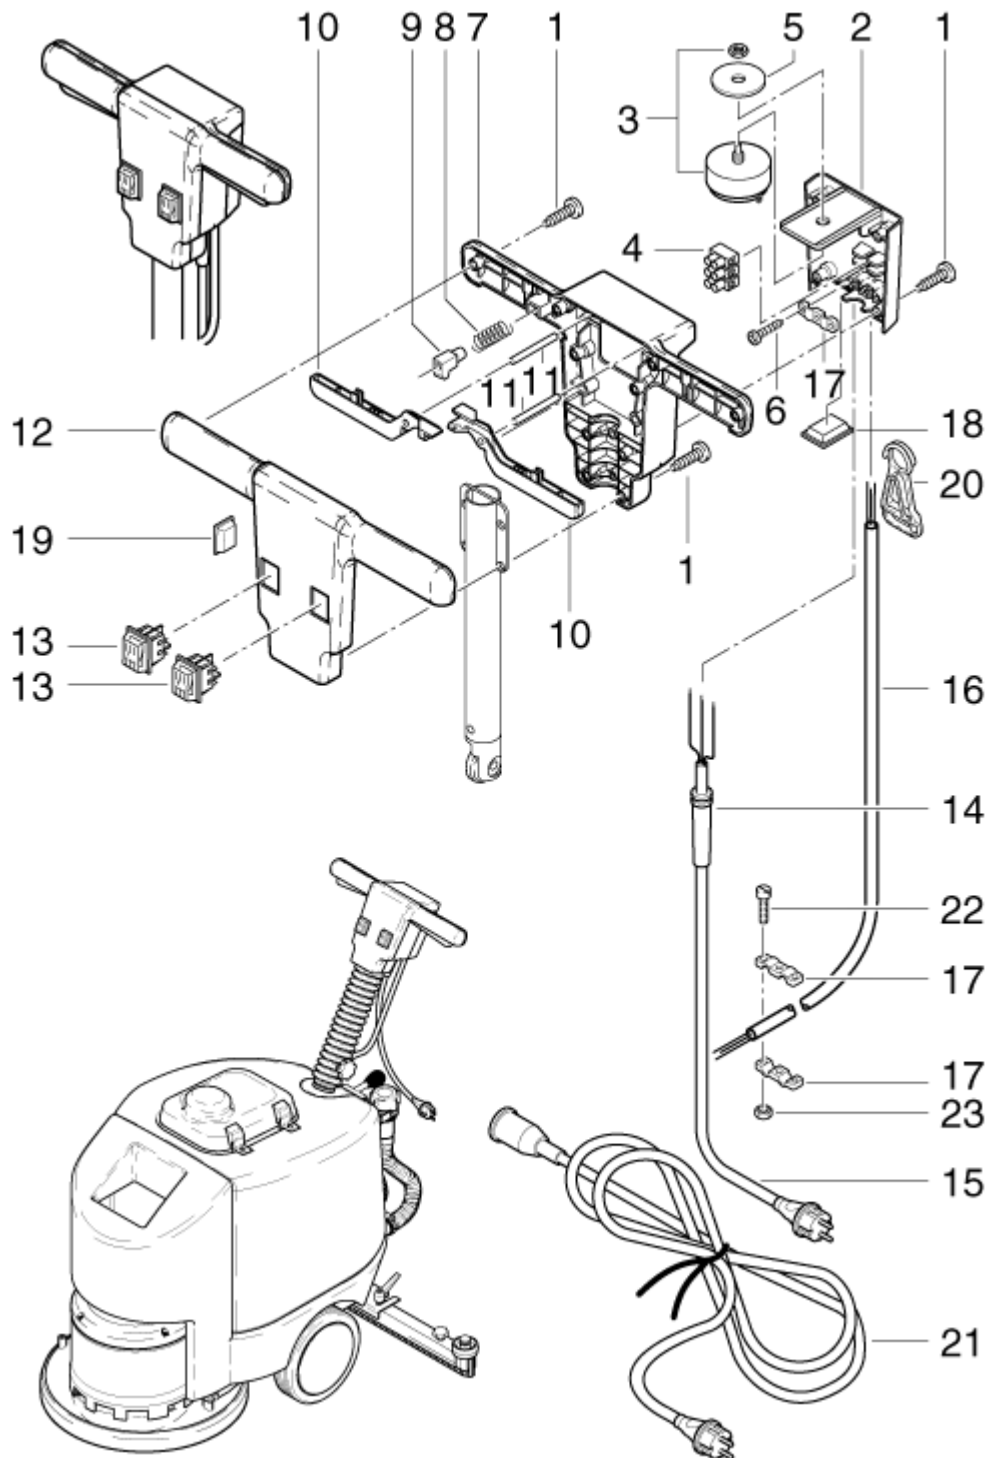

ET-Liste-Nr.
SSE4300/

16

Pos	Artikelnr.	Me	Beschreibung
1	303000140	1	PIPE BENDED D8X1X110X90X
2	42328	1	HEXAGON NUT M20X1.5X33
3	63623	1	Riemenspanner
4	63616	1	Zugfeder 2,8x11x46,1
7	63619	1	DISTANCE PIECE D15X25
8	34939	1	CW Scheibe 8,4x2,0 A ISO 7093-1 VA
9	2798	1	Federring 8
10	1804590	1	Schraube M8x45
11	63621	1	Keilrippenriemen
12	4818	3	Schraube M6x20
13	63618	3	Distanzhülse Ø8x4
14	63700	1	Zentrierscheibe
15	63617	1	Dichtring Ø25x37x7,5
16	63625	1	Segmentscheibe
17	13611	1	Sicherungsring 24x1,2
18	63620	1	Getriebeachse
19	63622	1	Riemenscheibe
20	101118042	1	ROLLER BEARING 6205-2Z
21	2528	1	Schlauchschele Ø18x9
22	303000096	1	DISTANCE PIECE D52X45X15
23	101118042	1	ROLLER BEARING 6205-2Z
24	303000143	1	Schlauch Ø6x1x25
25	303000141	1	Distanzscheibe Ø99x53,2x 1
26	51374	1	Scheibe 21x3
27	303000111	1	Scheibe d 20 x d 35 x 3
28	303000112	1	Scheibe d 20 x d32x d 0,7

ET-Liste-Nr.
SSE43009

20

Pos	Artikelnr.	Me	Beschreibung
1	63730	1	Rohr Gebogen Ø50x150x130
2	63731	1	Ansaugrohr Ø44x142
3	63732	1	Winkel
4	53562	2	O-Ring 28x2
5	63733	1	Führungsrohr
6	40928	1	Sterngriff M8
7	63734	1	Faltenbalg Ø65x225
8	63737	1	Hebel
9	8878	2	Sicherungsring 10x1
11	5166	4	CW Scheibe 5,3x1,6 A ISO 7093-1 zn
12	63736	1	Haltewinkel
13	14402	1	Sicherungsscheibe Ø6
14	63735	1	Hebel
15	63738	1	Zugseil Ø5x280
16	63739	1	Muffe DN 32 f. Saug-SHL "
17	63740	1	Saugschlauch Ø36x490
18	303000057	1	Saugschlauch Ø38
			PLEASE INDICATE LENGTHS IN METRES WHEN ORDERING
19	14682	1	Muffe Ø32
20	303000142	1	Führungsrohr
21	4144	1	Zylinderschraube M4x6
22	24353	1	CW Scheibe 4,3x1,0 A ISO 7093-1 A2
23	2758	1	CW Sechskantmutter M8 ISO 4032 zn
24	909100361	1	Gewindebolzen M8x25,5/M8 x7,5

HANDGRIFF

SSE 430

21-11-2012

ET-Liste-Nr.
SSE43010

21

HANDGRIFF

SSE 430

21-11-2012