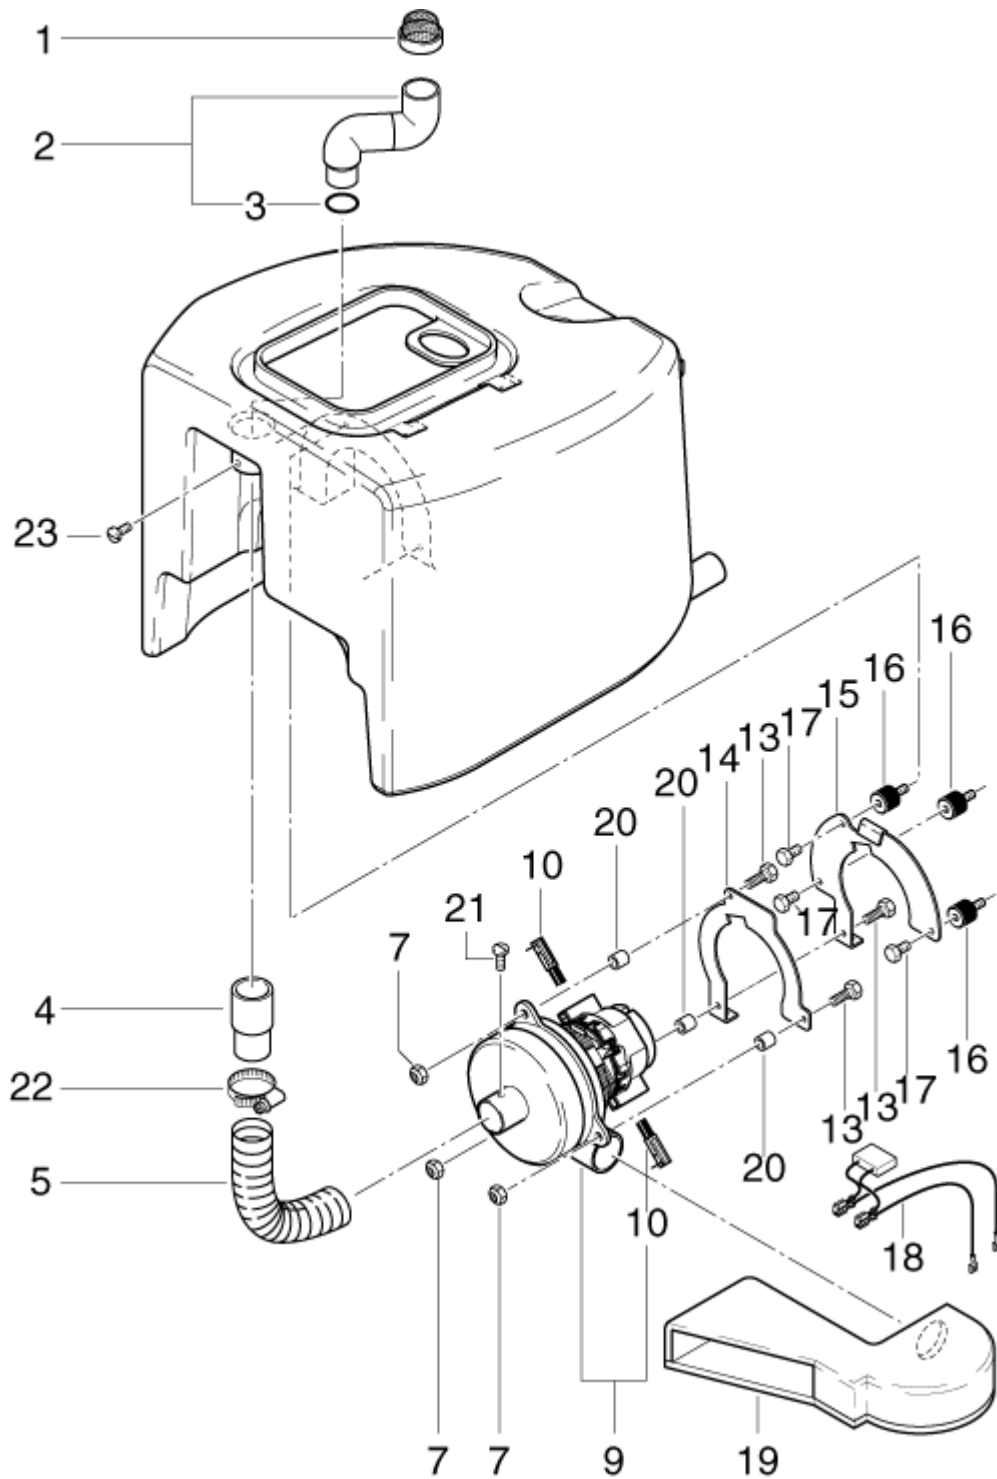

Motor

SSE 430

21-11-2012

ET-Liste-Nr.
SSE43002

5

Motor SSE 430

21-11-2012

ET-Liste-Nr.
SSE43002

6

Pos	Artikelnr.	Me	Beschreibung
1	44922	1	Filter
2	63754	1	Ansaugbogen m. O-Ring
3	32092	1	O-Ring 29x2
4	63753	1	Ansaugstutzen Ø40,5x75
5	303000057	1	Saugschlauch Ø38
PLEASE INDICATE LENGTHS IN METRES WHEN ORDERING			
7	11619	3	CW Sechskantmutter M6 ISO 7042 zn
9	303000095	1	Motor 800W/230V
10	26775	1	Kohlebürsten-Set "L"
13	2806	3	Sechskantschraube M6x25
14	63751	1	Halteblech Vorne
15	63750	1	MOUNTING PLATE REAR
16	34960	3	Puffer Ø20x15
17	8917	3	CW Sechskantschraube M6x 12 ISO 4017 zn
18	303000042	1	Kabelbaum 2-adrig 1x320
19	303000209	1	Schalldämpfer 220x220x60
20	303000205	3	Distanzbüchse Ø10x6,5x10
21	8822	1	Blehschraube 3,5x9,5
22	31001	1	CW Schlauchschelle °32-50 VA
23	16860	1	CW Ejotschraube KA40x12 WN1412 A2