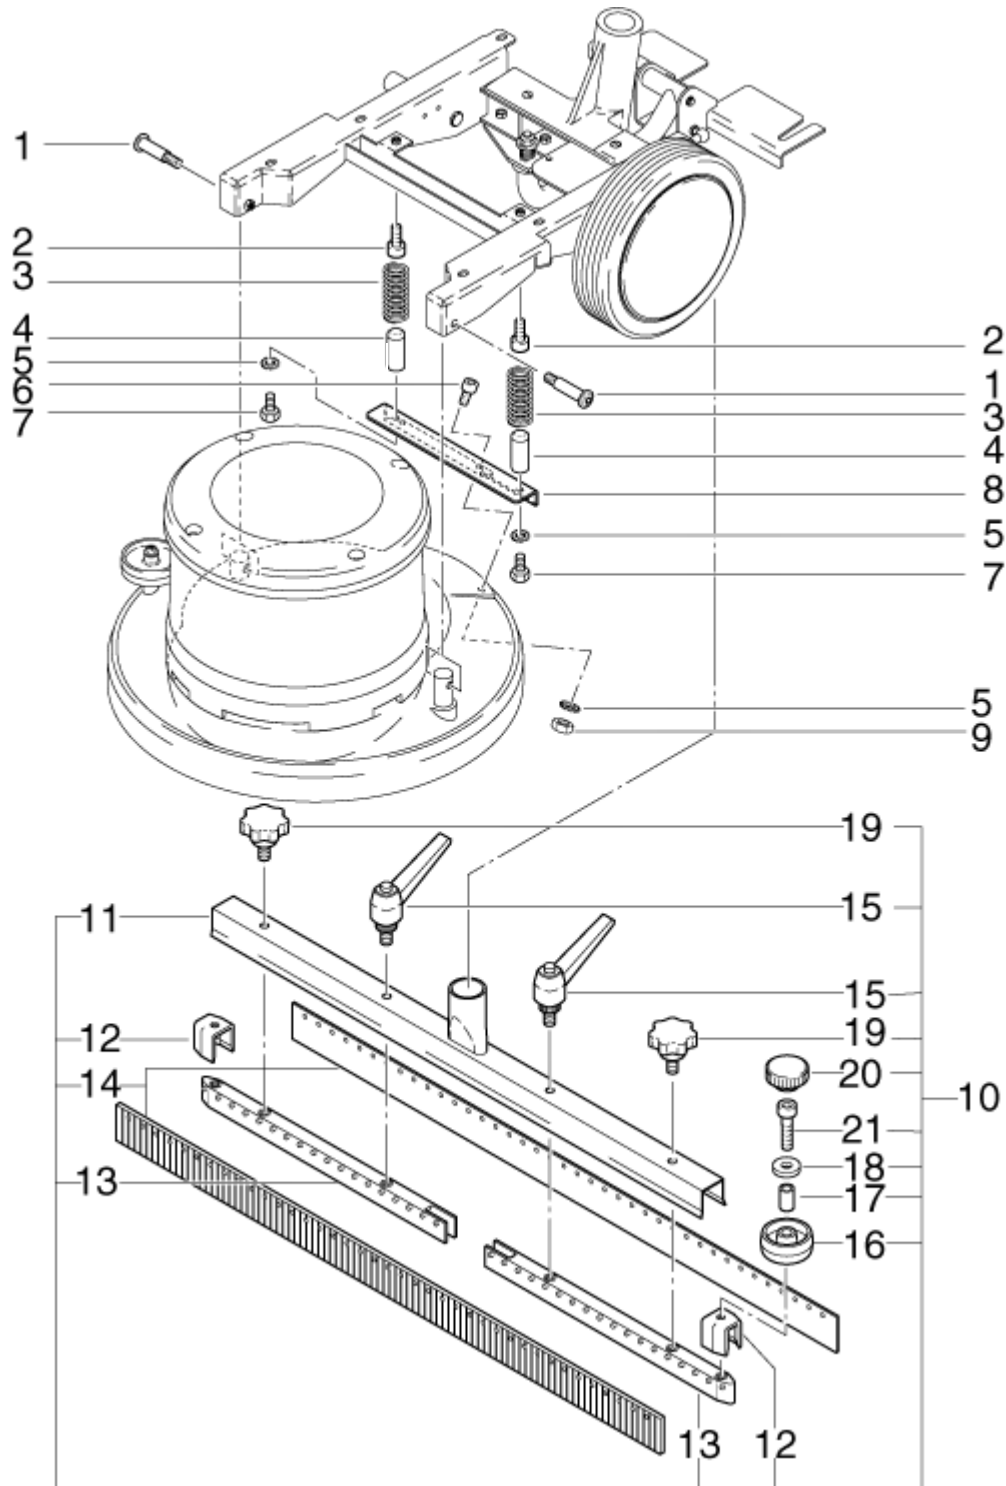

Squeegee

SSE 430

21-11-2012

ET-Liste-Nr.
SSE43005

11

Squeegee

SSE 430

21-11-2012

ET-Liste-Nr.
SSE4300b

12

Pos	Artikelnr.	Me	Beschreibung
1	909100090	2	Zylinderschraube M6x32
2	2780	2	Zylinderschraube M6x12
3	63723	2	nicht mehr lieferbar Druckfeder 2x14x77
4	303000139	2	Bolzen Ø12x23
5	7062	2	CW Zahnscheibe A 6,4 DIN 6797 zn
6	13600	2	Zylinderschraube M6x25
7	8917	2	CW Sechskantschraube M6x 12 ISO 4017 zn
8	63722	1	Haltewinkel
9	1801893	2	Mutter M6
10	303000198	1	Saugleiste kpl.
11	65750	1	nicht mehr lieferbar Halteschiene 640x31x35
12	62942	2	Düsenhalter
13	65749	2	Düseneinsatz
14	65748	1	Abstreif lamellen-Satz 720x44x3
15	65738	2	Klemmhebel M8x16
16	15610	2	Rad
17	303000204	1	Distanzbüchse Ø8x6x27,5
18	2766	2	CW Scheibe 6,4x1,6 A ISO 7093-1 zn
19	909100382	2	Startknopf
20	65443	2	Rändelknopf
21	15045	2	Zylinderschraube M6x35