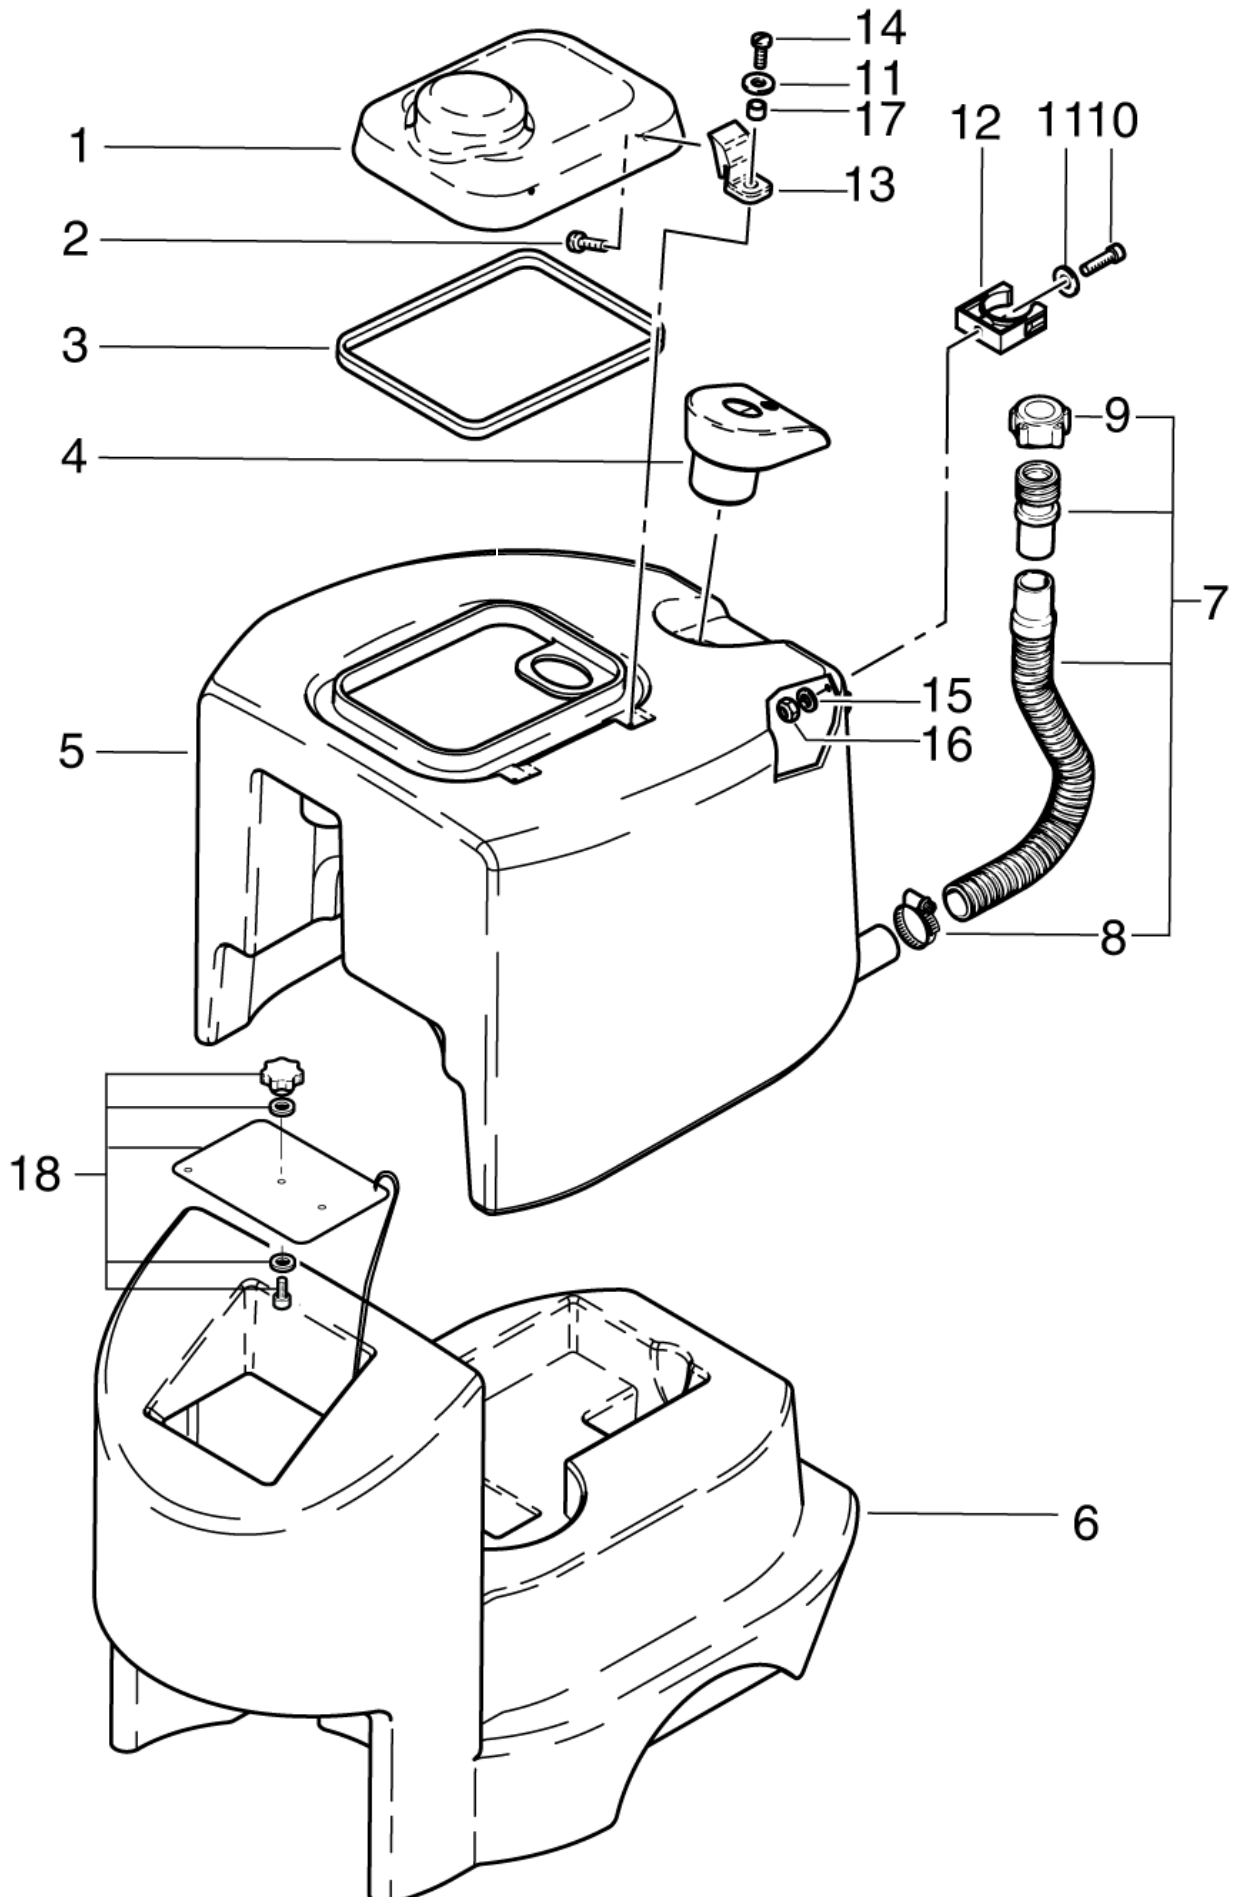

Wastewater tank. Clearwater tank

SSE 430

21-11-2012

ET-Liste-Nr.
SSE43001

3

Wastewater tank. Clearwater tank

SSE 430

21-11-2012

ET-Liste-Nr.
SSE43001

4

Pos	Artikelnr.	Me	Beschreibung
1	63726	1	Haube Schmutzwassertank
2	19527	2	Senkschraube M4x10
3	63727	1	Dichtung 72x10x10
4	67055	1	Passstück
5	67053	1	Tank
6	63724	1	Tank Frischwasser
7	303000146	1	Schlauch d 32x460 Ablauf f."SSB/E430"
8	31001	1	CW Schlauchschelle °32-50 VA
9	40041	1	Deckel
10	10369	1	Zylinderschraube M5x25
11	2763	3	CW Scheibe 5,3x1,0 ISO 7089 zn
12	7286	1	Halteklammer
13	63728	2	Scharnier 55x51x30
14	9795	2	Schraube M5x12
15	5166	1	CW Scheibe 5,3x1,6 A ISO 7093-1 zn
16	24562	1	CW Sechskantmutter M5 DIN 985 A2
17	303000022	2	Distanzbüchse Ø7x5x5
18	303001026	1	Deckel Frischwassertank