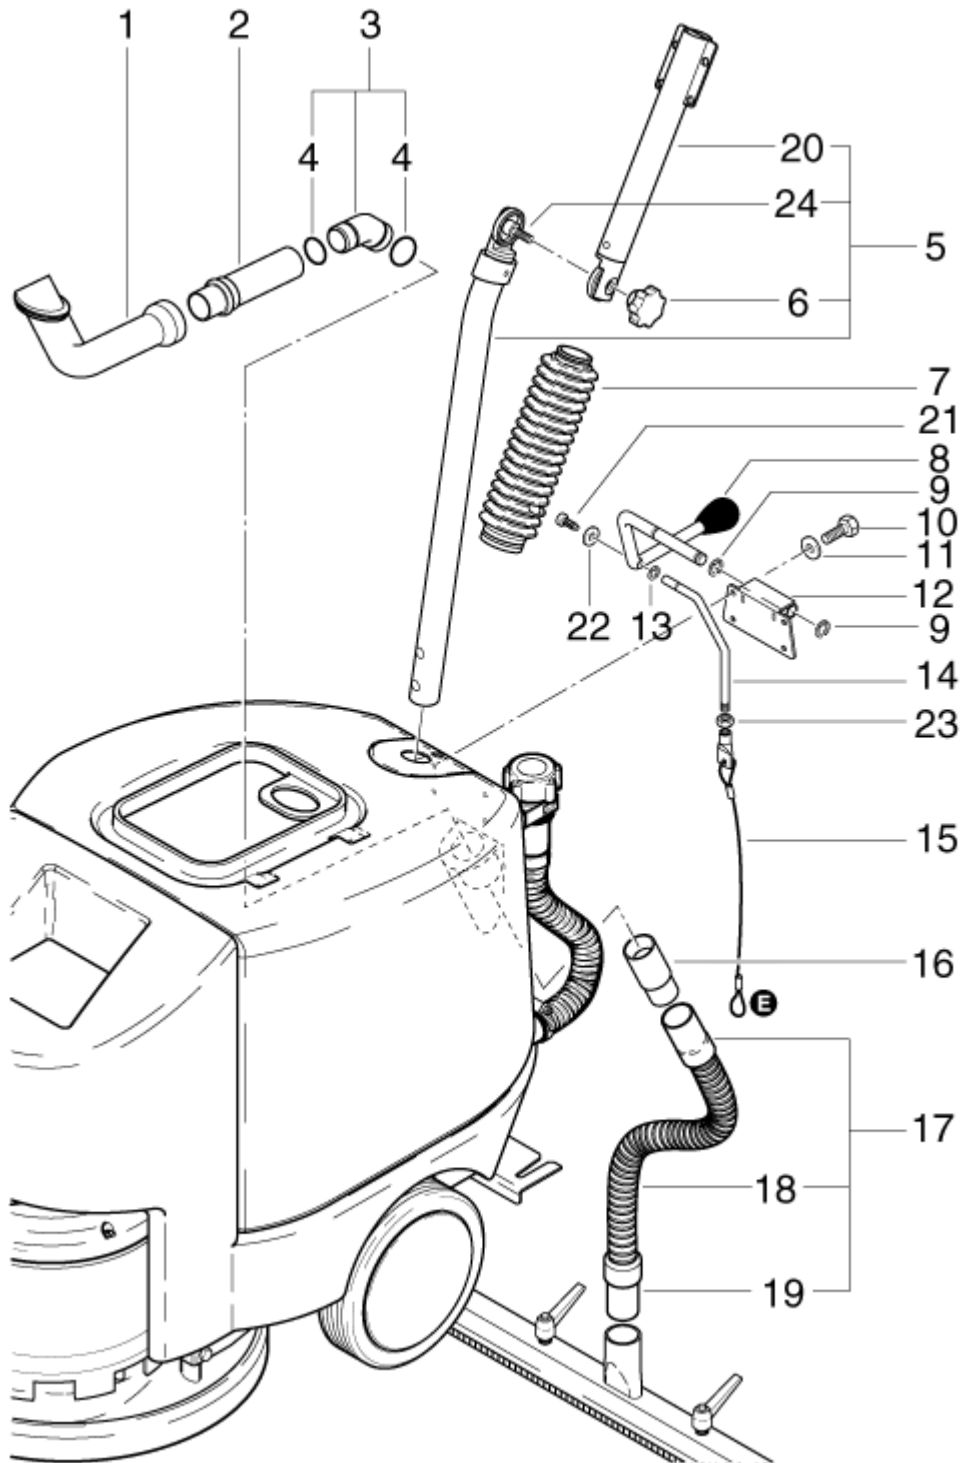

Suction Tube. Squeegee control assy.

SSE 430

21-11-2012

ET-Liste-Nr.
SSE43009

19

Suction Tube. Squeegee control assy.

SSE 430

21-11-2012

ET-Liste-Nr.
SSE43009

20

Pos	Artikelnr.	Me	Beschreibung
1	63730	1	Rohr Gebogen Ø50x150x130
2	63731	1	Ansaugrohr Ø44x142
3	63732	1	Winkel
4	53562	2	O-Ring 28x2
5	63733	1	Führungsrohr
6	40928	1	Sterngriff M8
7	63734	1	Faltenbalg Ø65x225
8	63737	1	Hebel
9	8878	2	Sicherungsring 10x1
11	5166	4	CW Scheibe 5,3x1,6 A ISO 7093-1 zn
12	63736	1	Haltewinkel
13	14402	1	Sicherungsscheibe Ø6
14	63735	1	Hebel
15	63738	1	Zugseil Ø5x280
16	63739	1	Muffe DN 32 f. Saug-SHL "
17	63740	1	Saugschlauch Ø36x490
18	303000057	1	Saugschlauch Ø38
			PLEASE INDICATE LENGTHS IN METRES WHEN ORDERING
19	14682	1	Muffe Ø32
20	303000142	1	Führungsrohr
21	4144	1	Zylinderschraube M4x6
22	24353	1	CW Scheibe 4,3x1,0 A ISO 7093-1 A2
23	2758	1	CW Sechskantmutter M8 ISO 4032 zn
24	909100361	1	Gewindebolzen M8x25,5/M8 x7,5