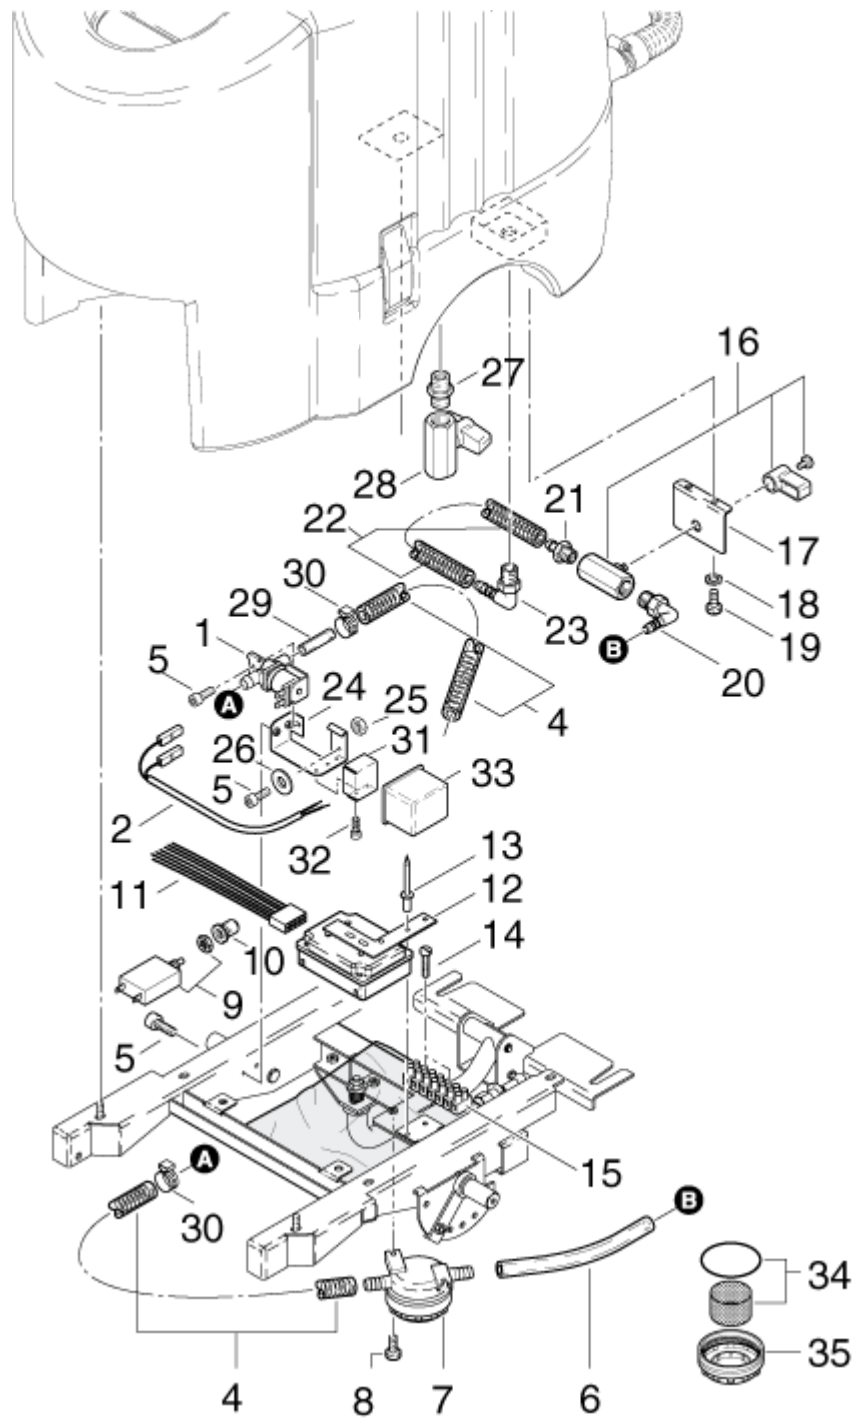

Solenoid valve

SSB 430

21-01-2013

ET-Liste-Nr.
SSB43005

11

SSB430-105

Solenoid valve

SSB 430

21-01-2013

ET-Liste-Nr.
SSB4300b

12

Pos	Artikelnr.	Me	Beschreibung	
1	303000167	1	Magnetventil 24V	
2	64229	1	Leitung 2x1,5x400	|26.08.2002=>
4	64576	1	Schlauch 12,5x3	PLEASE INDICATE LENGTHS IN METRES WHEN ORDERING
5	9768	4	Zylinderschraube M4x12	
6	303000154	2	Schlauch Ø10x2x200	
7	63741	1	Frischwasserfilter	
8	3288	2	Zylinderschraube M4 x 8 ISO 1207 zn	
9	303000161	1	Geräteschutzschalter 20A	=>25.08.2002|
10	25741	1	nicht mehr lieferbar Schutzkappe	=>25.08.2002|
11	303000182	1	CABLE 5G0.75X240	=>08.12.2002|
11	303000218	1	nicht mehr lieferbar Kabelbaum 6G0,75x250	|09.12.20020>
12	303000219	1	Steuerelektronik	|09.12.2002=>
12	63264	1	Steuerelektronik	=>08.12.2002|
13	7063	2	Niet A4,8x10x9,5	
14	3389	2	CW Zylinderschraube M4 x 20 ISO 1207 zn	
15	31414	1	Reihenklemme 12-pol.	
16	303000184	1	Kugelhahn 1/2"	
17	303000183	1	Winkel 80x57x17	
18	3376	2	CW Fächerscheibe 5,3 -A- DIN 6798 VA	
19	5191	2	nicht mehr lieferbar Flachkopfschraube M5x8	
20	303000397	1	Schlauchtülle DN12-R1/2"	
21	24321	1	CW Schlauchtülle ° 12 R1/2 gerade PA	
22	64576	1	Schlauch 12,5x3	PLEASE INDICATE LENGTHS IN METRES WHEN ORDERING
23	48053	1	Schlauchtülle Ø12R3/8	
24	303000213	1	BRACKET 74X48X41	|26.08.2002=>
25	50433	2	CW Sechskantmutter M4 DIN 985 A2	|26.08.2002=>
26	24353	1	CW Scheibe 4,3x1,0 A ISO 7093-1 A2	|26.08.2002=>
27	909100114	1	nicht mehr lieferbar Roter Nippel 3/8-1/4"	
28	61736	1	CW Kugelhahn DN 6-PN65-II - 1/4" Ms	
29	303000403	1	nicht mehr lieferbar Schlauch d 10x1x15	
30	8298	2	CW Schlauchschelle SGL 16 -27	
31	303000529	1	nicht mehr lieferbar Abdeckung	|01.03.2005=>
32	8822	2	Blehschraube 3,5x9,5	|01.03.2005=>
33	303000529	1	nicht mehr lieferbar Abdeckung	|08.08.2005=>
34	303000525	1	Filtersieb Set "SSE/SSB 430"	
35	303000526	1	Filterabdeckung