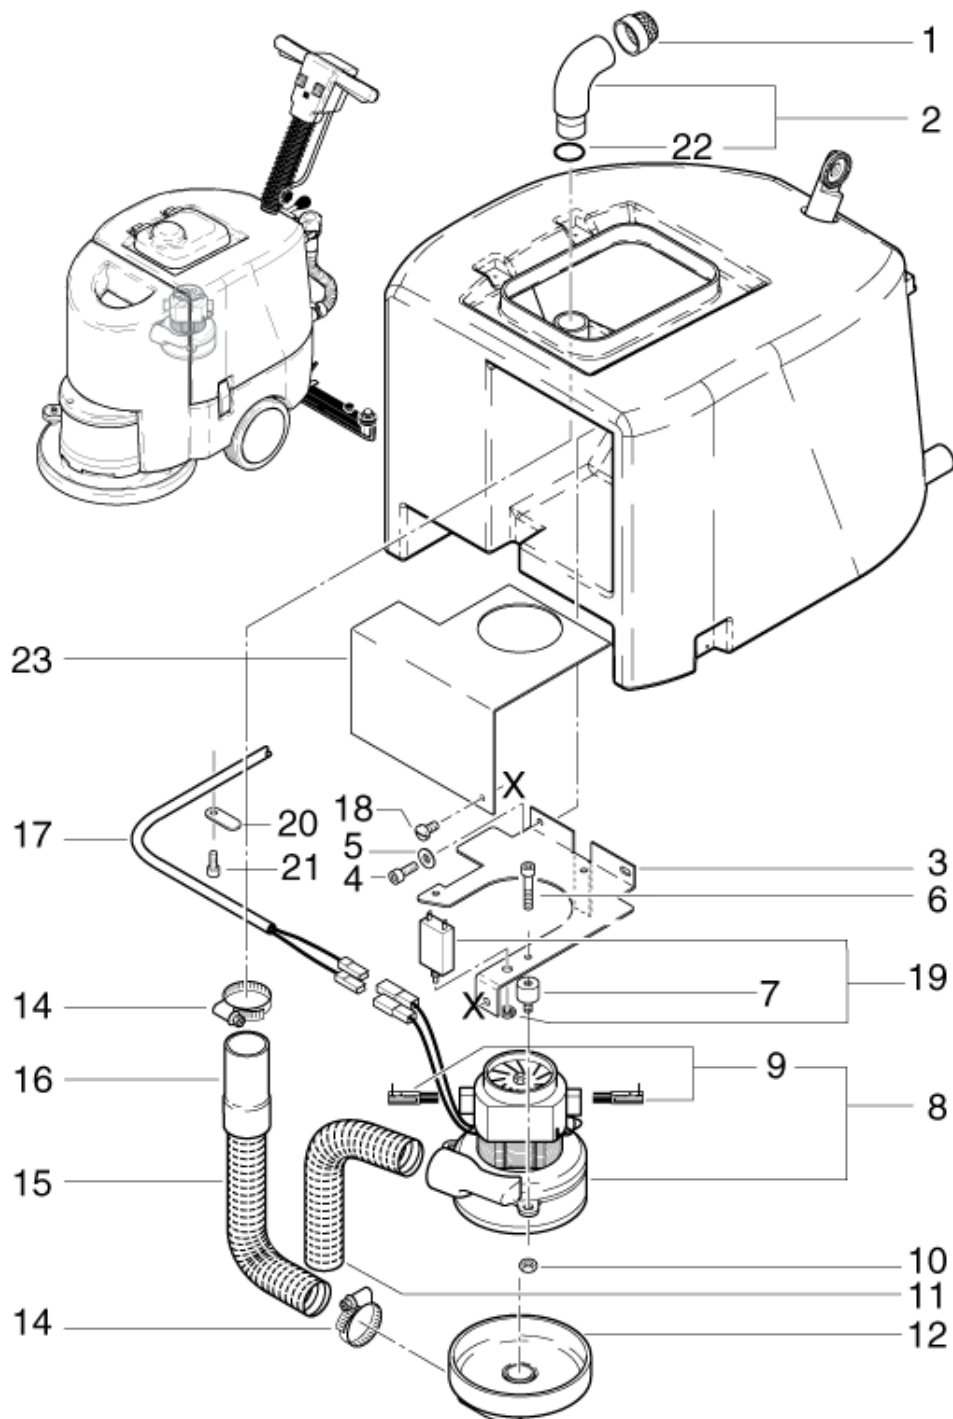

Motor

SSB 430

21-01-2013

ET-Liste-Nr.
SSB43002

5

SSB430-102

Motor

SSB 430

21-01-2013

ET-Liste-Nr.
SSB43002

6

Pos	Artikelnr.	Me	Beschreibung	
1	44922	1	Filter	
2	303000168	1	Ansaugbogen m. O-Ring	
3	303000169	1	nicht mehr lieferbar Halter 195x195x81	
4	4697	2	Zylinderschraube M6x16	
5	2766	2	CW Scheibe 6,4x1,6 A ISO 7093-1 zn	
7	34960	3	Puffer Ø20x15	
8	25726	1	Motor 400W/24V	
9	26775	1	Kohlebürsten-Set "L"	=>31.12.2003|
9	303000380	1	Kohlebürsten Set	|01.01.2004=>
10	11619	3	CW Sechskantmutter M6 ISO 7042 zn	
11	303000057	1	Saugschlauch Ø38	PLEASE INDICATE LENGTHS IN METRES WHEN ORDERING
12	303000216	1	Sauganschlußkappe	
14	31001	2	CW Schlauchschelle °32-50 VA	
15	303000057	1	Saugschlauch Ø38	PLEASE INDICATE LENGTHS IN METRES WHEN ORDERING
16	107404564	1	Muffe D32 AS	
18	46245	1	Zylinderschraube M6x10	|26.08.2002=>
19	303000222	1	nicht mehr lieferbar Geräteschutzschalter 25A	|26.08.2002=>
20	303000276	3	Halter 32x12x1 nicht mehr lieferbar	|26.08.2002=>
21	4820	3	Zylinderschraube M5x10	
22	32092	1	O-Ring 29x2	|26.08.2002=>
23	303000212	1	SHEET METAL 185X153X117	|26.08.2002=>