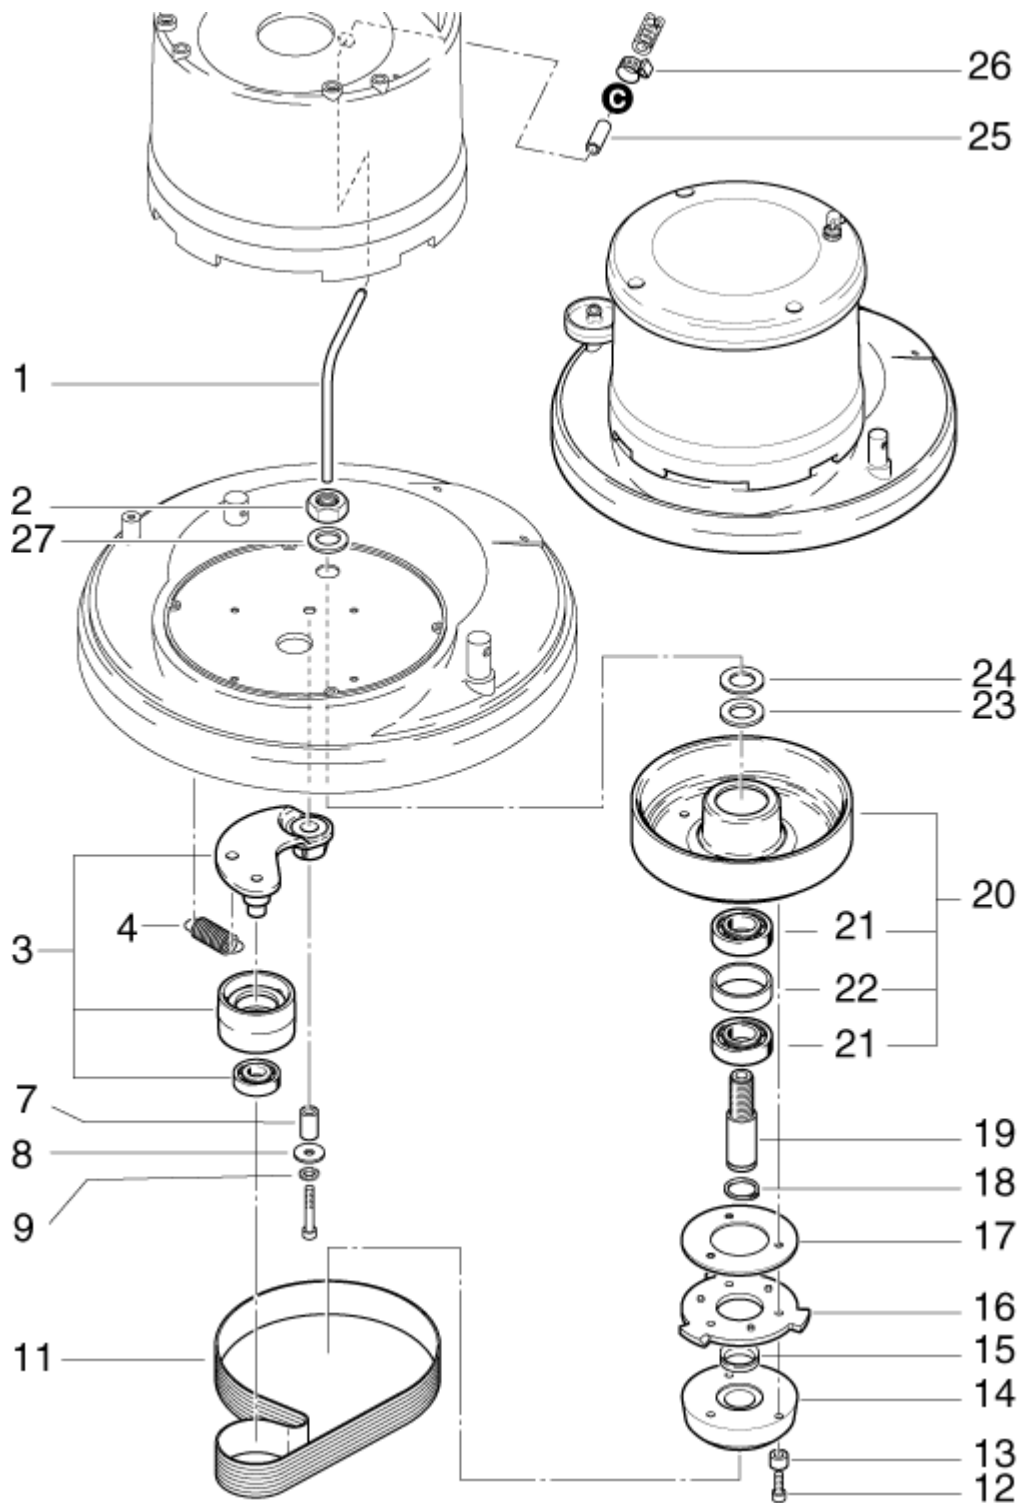

Bürstenantrieb

SSB 430

21-01-2013

ET-Liste-Nr.
SSB43008

17

SSB430-108

Bürstenantrieb

SSB 430

21-01-2013

ET-Liste-Nr.
SSB43008

18

Pos	Artikelnr.	Me	Beschreibung
1	303000140	1	PIPE BENDED D8X1X110X90X
2	42328	1	HEXAGON NUT M20X1.5X33
3	63623	1	Riemenspanner
4	63616	1	Zugfeder 2,8x11x46,1
7	63619	1	DISTANCE PIECE D15X25
8	34939	1	CW Scheibe 8,4x2,0 A ISO 7093-1 VA
9	2803	1	Zahnscheibe 8,2
11	63621	1	Keilrippenriemen
12	3913	3	Zylinderschraube M6x12
13	63618	3	Distanzhülse Ø8x4
14	63700	1	Zentrierscheibe
15	63617	1	Dichtring Ø25x37x7,5
16	63625	1	Segmentscheibe
17	303000158	1	Distanzscheibe Ø99x46x3
18	13611	1	Sicherungsring 24x1,2
19	63620	1	Getriebeachse
20	63622	1	Riemenscheibe
21	101118042	2	ROLLER BEARING 6205-2Z
22	303000096	1	DISTANCE PIECE D52X45X15
23	303000112	1	Scheibe d 20 x d32x d 0,7
24	303000111	1	Scheibe d 20 x d 35 x 3
25	303000143	1	Schlauch Ø6x1x25
26	2528	1	Schlauchschelle Ø18x9
27	51374	1	Scheibe 21x3