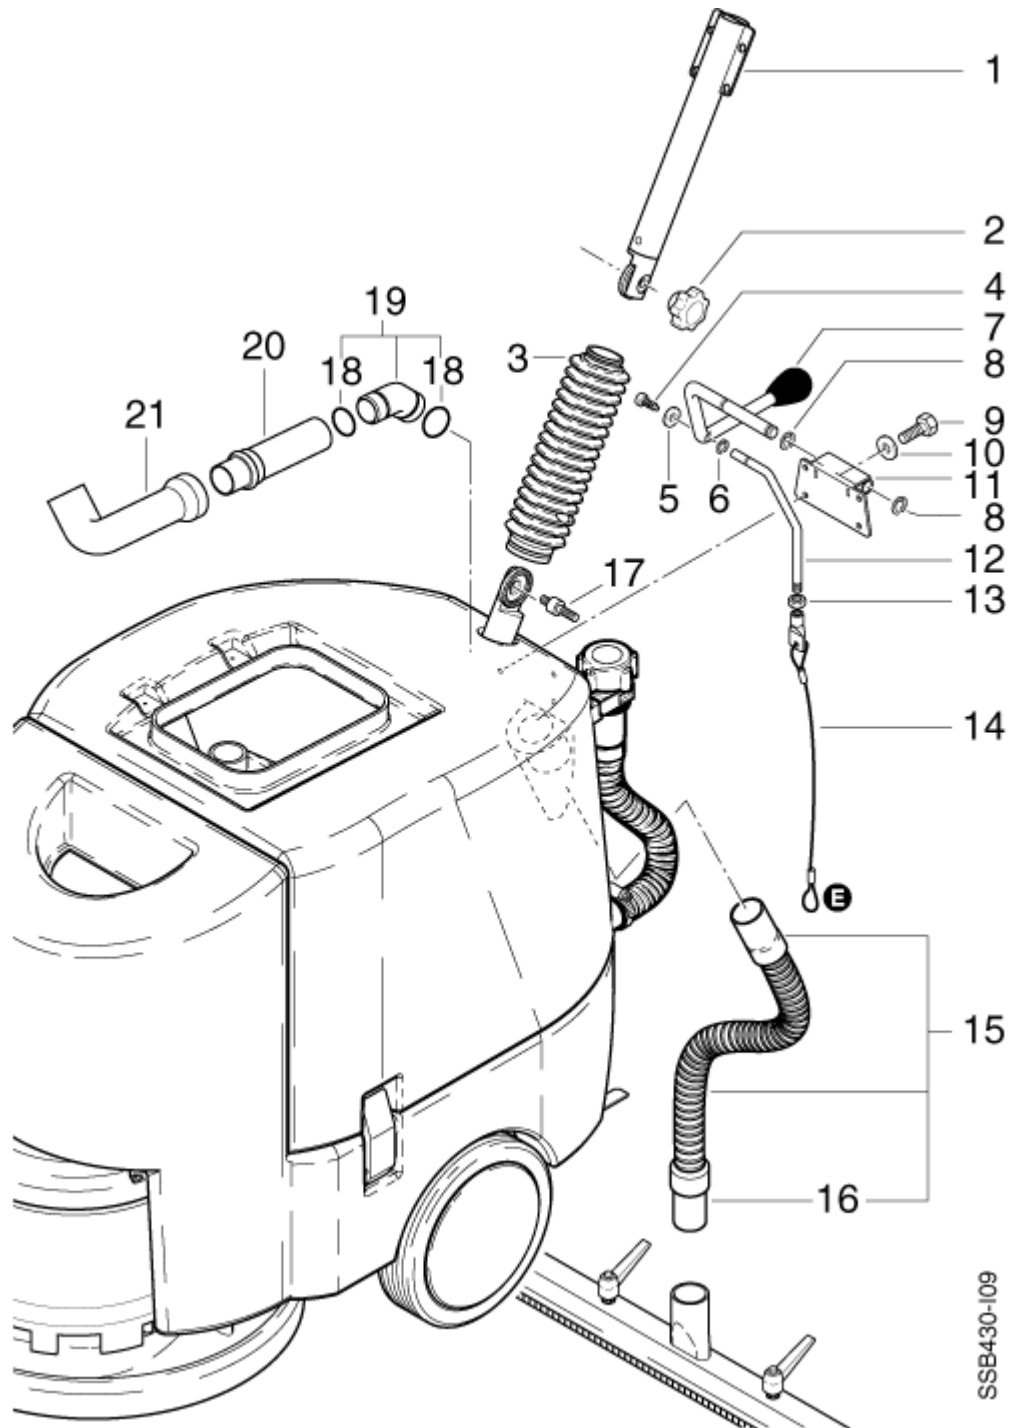

Suction tube. Squeegee control assy.

SSB 430

21-01-2013

ET-Liste-Nr.
SSB43009

19

SSB430-109

Suction tube. Squeegee control assy.

SSB 430

21-01-2013

ET-Liste-Nr.
SSB43009

20

Pos	Artikelnr.	Me	Beschreibung
1	303000142	1	Führungsrohr
2	40928	1	Sterngriff M8
3	63734	1	Faltenbalg Ø65x225
4	4144	1	Zylinderschraube M4x6
5	24353	1	CW Scheibe 4,3x1,0 A ISO 7093-1 A2
6	14402	1	Sicherungsscheibe Ø6
7	63737	1	Hebel
8	8878	2	Sicherungsring 10x1
9	7473	4	Sechskantschraube M5x12
10	5166	4	CW Scheibe 5,3x1,6 A ISO 7093-1 zn
11	63736	1	Haltewinkel
12	63735	1	Hebel
13	2758	1	CW Sechskantmutter M8 ISO 4032 zn
14	303000220	1	Zugseil Ø2x390 |26.08.2002=>
14	63738	1	Zugseil Ø5x280 =>25.08.2002|
15	303000170	1	Saugschlauch Ø36x610
16	14682	1	Muffe Ø32 |26.08.2002=>
16	46690	1	Quickmuffe Ø36 =>25.08.2002|
17	909100361	1	Gewindebolzen M8x25,5/M8 x7,5
18	53562	2	O-Ring 28x2
19	63732	1	Winkel
20	63731	1	Ansaugrohr Ø44x142
21	303000217	1	Schlauch / Rohr gebogen