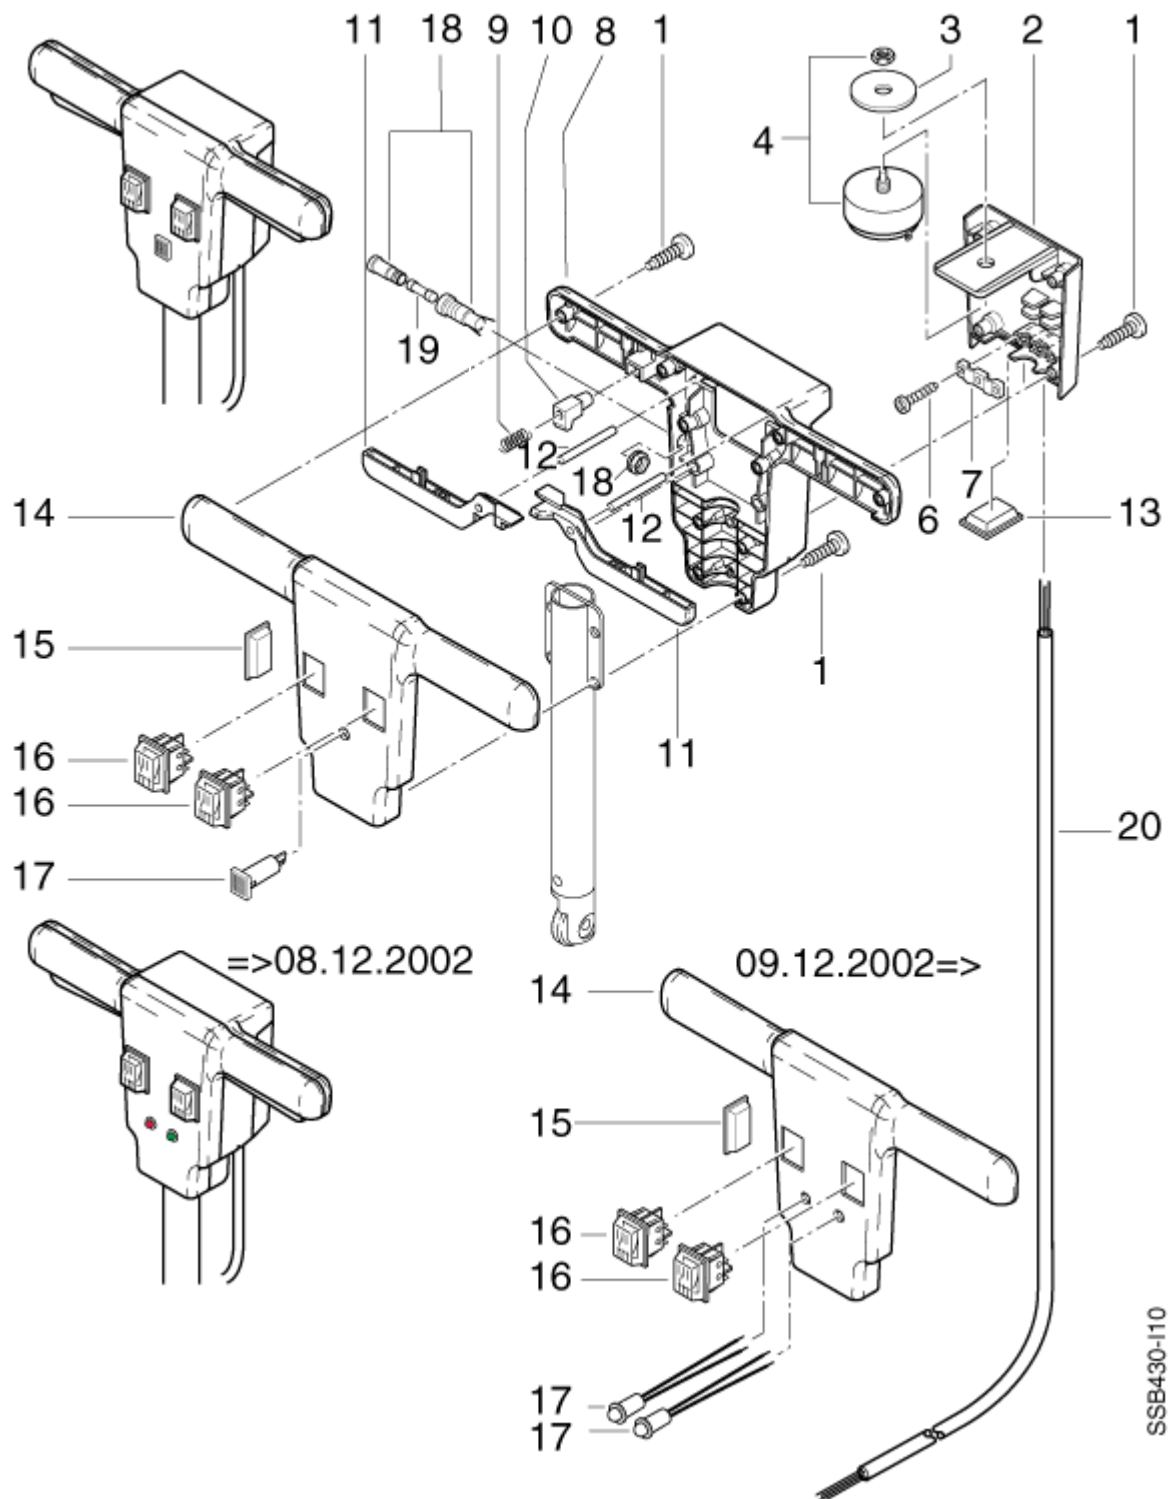

# Suction tube. Squeegee control assy.

SSB 430

21-01-2013

ET-Liste-Nr.  
SSB43009

20

Pos	Artikelnr.	Me	Beschreibung
1	303000142	1	Führungsrohr
2	40928	1	Sterngriff M8
3	63734	1	Faltenbalg Ø65x225
4	4144	1	Zylinderschraube M4x6
5	24353	1	CW Scheibe 4,3x1,0 A ISO 7093-1 A2
6	14402	1	Sicherungsscheibe Ø6
7	63737	1	Hebel
8	8878	2	Sicherungsring 10x1
9	7473	4	Sechskantschraube M5x12
10	5166	4	CW Scheibe 5,3x1,6 A ISO 7093-1 zn
11	63736	1	Haltewinkel
12	63735	1	Hebel
13	2758	1	CW Sechskantmutter M8 ISO 4032 zn
14	303000220	1	Zugseil Ø2x390  26.08.2002=>
14	63738	1	Zugseil Ø5x280 =>25.08.2002
15	303000170	1	Saugschlauch Ø36x610
16	14682	1	Muffe Ø32  26.08.2002=>
16	46690	1	Quickmuffe Ø36 =>25.08.2002
17	909100361	1	Gewindebolzen M8x25,5/M8 x7,5
18	53562	2	O-Ring 28x2
19	63732	1	Winkel
20	63731	1	Ansaugrohr Ø44x142
21	303000217	1	Schlauch / Rohr gebogen

# HANDGRIFF

SSB 430

21-01-2013

ET-Liste-Nr.  
SSB43010

21

SSB430-110