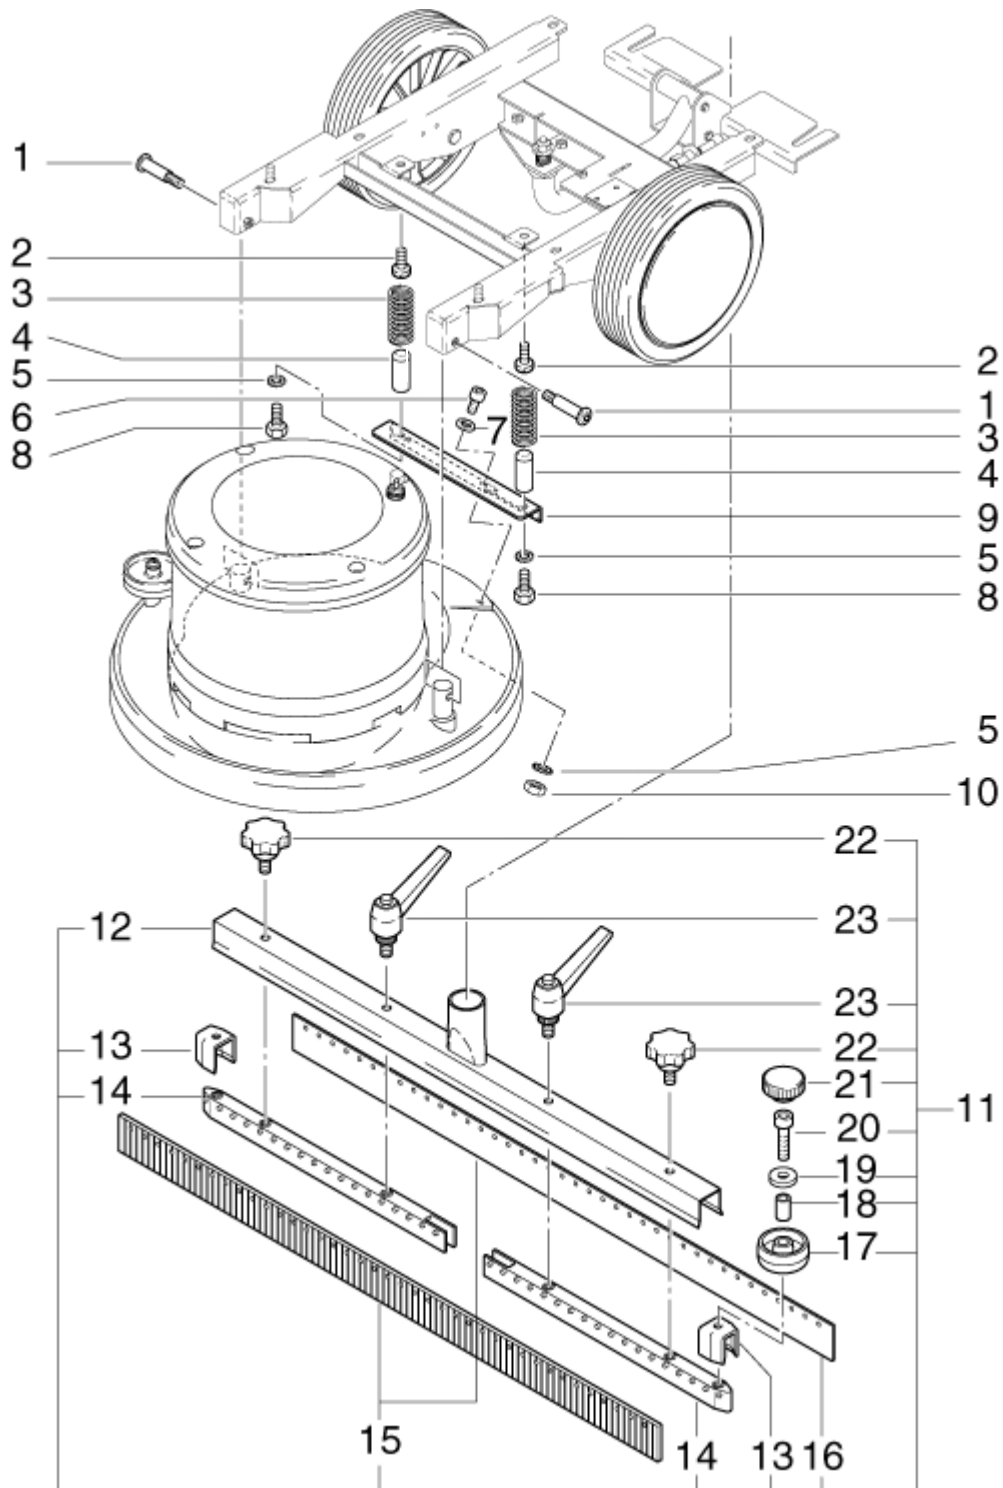

Squeegee

SSB 430

21-01-2013

ET-Liste-Nr.
SSB43006

13

SSB430-106

Squeegee

SSB 430

21-01-2013

ET-Liste-Nr.
SSB43006

14

Pos	Artikelnr.	Me	Beschreibung	
1	909100090	2	Zylinderschraube M6x32	
2	8917	2	CW Sechskantschraube M6x 12 ISO 4017 zn	
3	63723	2	nicht mehr lieferbar Druckfeder 2x14x77	
4	303000139	2	Bolzen Ø12x23	
5	7062	2	CW Zahnscheibe A 6,4 DIN 6797 zn	
6	13600	2	Zylinderschraube M6x25	
7	2764	2	CW Scheibe 6,4x1,6 ISO 7089 zn	
8	8917	2	CW Sechskantschraube M6x 12 ISO 4017 zn	
9	63722	1	Haltewinkel	
10	3136	2	CW Sechskantmutter M6 ISO 4032 zn	
11	28370	1	nicht mehr lieferbar Saugleiste kpl.	=>25.08.2002|
11	303000198	1	Saugleiste kpl.	|26.08.2002=>
12	62941	1	Halteschiene 35x31x720	=>25.08.2002|
12	65750	1	nicht mehr lieferbar Halteschiene 640x31x35	|26.08.2002=>
13	62942	2	Düsenhalter	
14	62938	2	Düseneinsatz	=>25.08.2002|
14	65749	2	Düseneinsatz	|26.08.2002=>
15	62939	1	Abstreiflamelle 800x44x3	=>25.08.2002| 1 pcs.
15	65748	1	Abstreiflamellen-Satz 720x44x3	|26.08.2002=> 2 pcs.
16	62940	1	ers. m. 303000198 Abstreiflamelle 800x44x3	=>25.08.2002| 1 pcs.
17	15610	2	Rad	
18	15611	2	Distanzrohr 5,8x1x22,6	=>25.08.2002|
18	303000204	2	Distanzbüchse Ø8x6x27,5	|26.08.2002=>
19	2766	2	CW Scheibe 6,4x1,6 A ISO 7093-1 zn	
20	15045	2	Zylinderschraube M6x35	
21	65443	2	Rändelknopf	
22	909100382	2	Startknopf	
23	65738	2	Klemmhebel M8x16