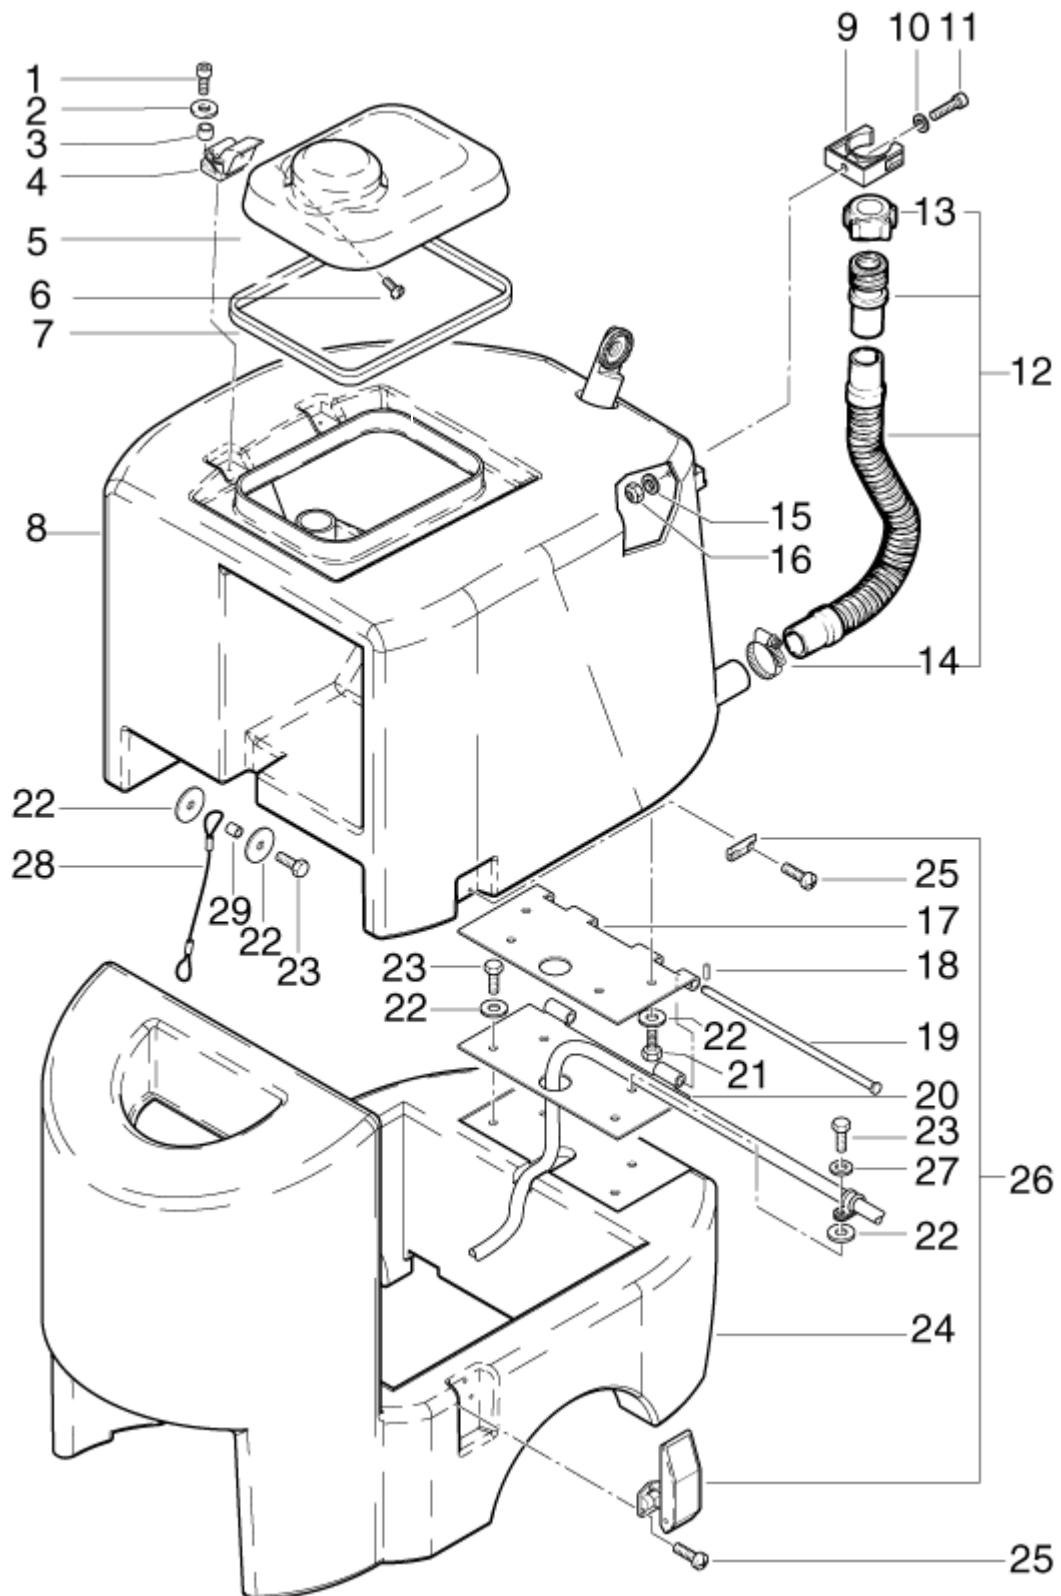

Wastewater tank. Clearwater tank

SSB 430

21-01-2013

ET-Liste-Nr.
SSB43001

3

Wastewater tank. Clearwater tank

SSB 430

21-01-2013

ET-Liste-Nr.
SSB43001

4

Pos	Artikelnr.	Me	Beschreibung
1	9795	2	Schraube M5x12
2	2763	2	CW Scheibe 5,3x1,0 ISO 7089 zn
3	303000015	2	Distanzbüchse Ø18x6x9 =>25.08.2002|
3	303000022	2	Distanzbüchse Ø7x5x5 |26.08.2002==>
4	63728	2	Scharnier 55x51x30
5	303000251	1	Haube Schmutzwassertank
6	19527	2	Senkschraube M4x10
7	303000226	1	Dichtung 72x14x10 |26.08.2002=>
7	63727	1	Dichtung 72x10x10 =>25.08.2002|
8	303000173	1	Tank Schmutzwasser
9	7286	1	Halteklammer
10	2763	1	CW Scheibe 5,3x1,0 ISO 7089 zn
11	10369	1	Zylinderschraube M5x25
12	303000146	1	Schlauch d 32x460 Ablauf f."SSB/E430"
13	40041	1	Deckel
14	31001	1	CW Schlauchschelle °32-50 VA
15	5166	1	CW Scheibe 5,3x1,6 A ISO 7093-1 zn
16	24562	1	CW Sechskantmutter M5 DIN 985 A2
17	303000178	1	Scharnierplatte oben
18	44950	1	Spannstift 2,5x12
19	303000179	1	Bolzen Ø10x233
20	303000177	1	Scharnierplatte Unten
21	2752	4	Sechskantschraube M6x20
22	2766	11	CW Scheibe 6,4x1,6 A ISO 7093-1 zn
23	2754	6	Sechskantschraube M6x16
24	303000172	1	Tank Frischwasser
25	18087	10	Linsenschraube M5x16
26	303000176	2	Verschlußklammer
27	2764	1	CW Scheibe 6,4x1,6 ISO 7089 zn |26.08.2002=>
28	303000221	1	Seil D3x650
29	63618	1	Distanzhülse Ø8x4