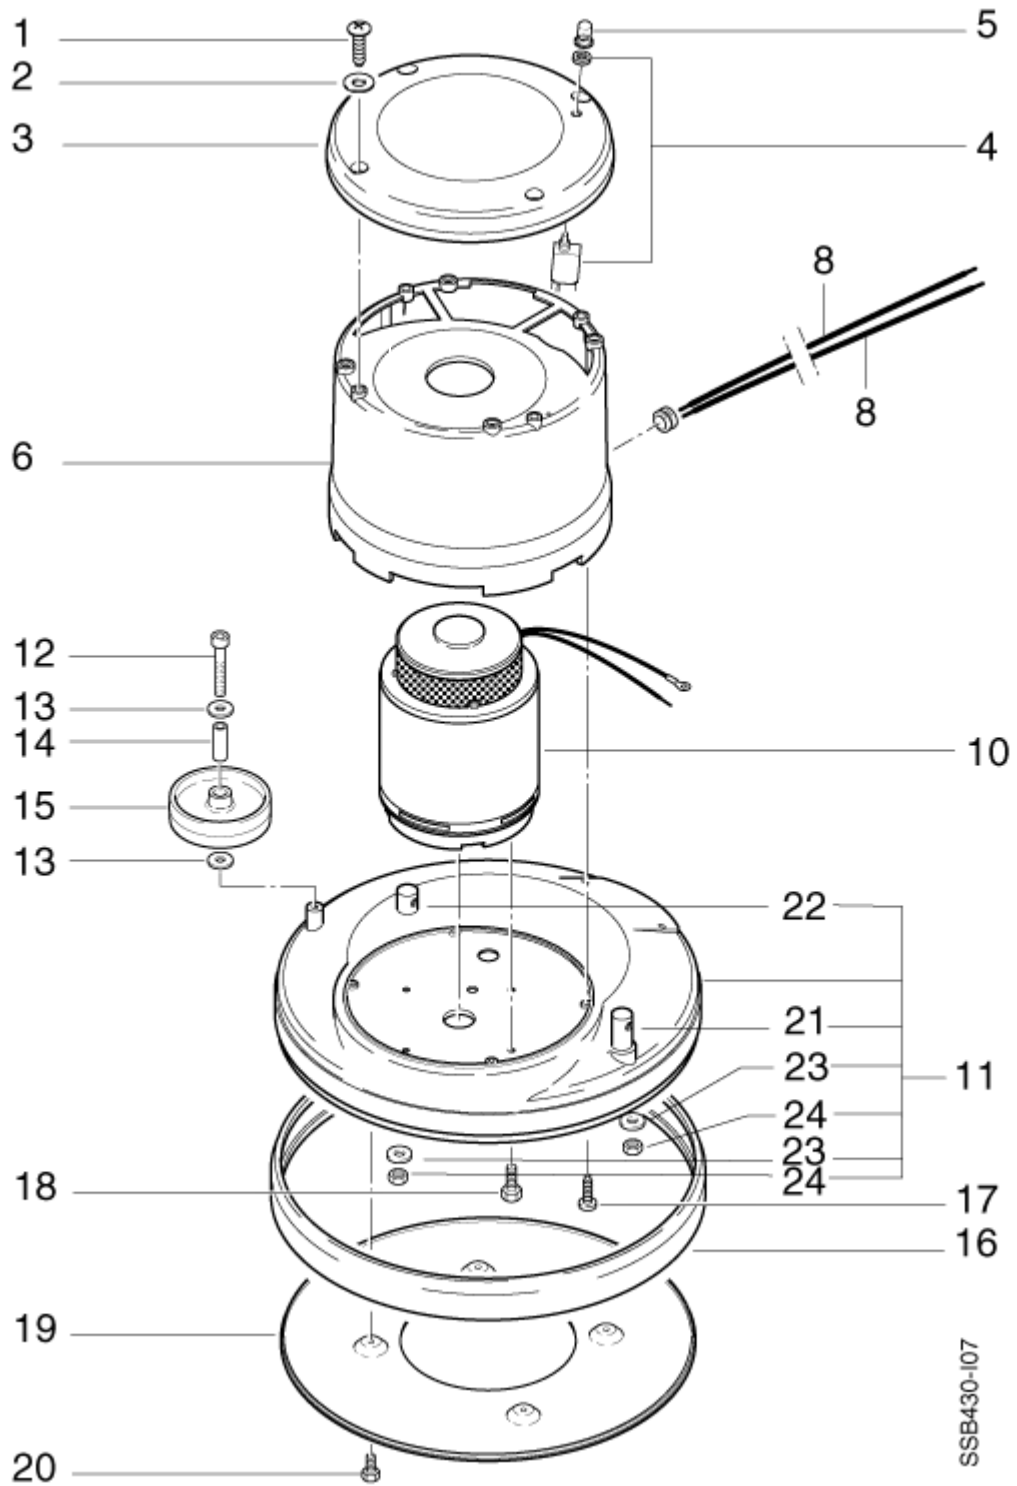

Motor

SSB 430

21-01-2013

ET-Liste-Nr.
SSB43007

15

Motor

SSB 430

21-01-2013

ET-Liste-Nr.
SSB4300/

16

Pos	Artikelnr.	Me	Beschreibung
1	5189	4	Flachkopfschraube M5x10
2	3424	4	CW Federring A 5 DIN 128 zn
3	303000153	1	COVER D277
4	303000159	1	nicht mehr lieferbar Geräteschutzschalter 40A
5	25741	1	nicht mehr lieferbar Schutzkappe
6	303000180	1	PROTECTION CAP
10	303000152	1	Motor 800W/24V
11	67056	1	Blockergehäuse (Blau)
12	9570	1	Zylinderschraube M6x40
13	2766	2	CW Scheibe 6,4x1,6 A ISO 7093-1 zn
14	303000162	1	nicht mehr lieferbar Büchse Ø10x6,1x30
15	303000001	1	Abweisrolle Ø80x22x10,5
16	63608	1	Schutzring Ø420
17	10029	4	Schraube 5x25
18	8946	4	Senkschraube M6x16
19	63593	1	Abdeckscheibe Ø400
20	8917	4	CW Sechskantschraube M6x 12 ISO 4017 zn
21	303000203	1	BOLT D20X57/M8X19
22	303000202	1	Bolzen Ø20x42/M8x19
23	1800796	2	Scheibe 8,4
24	6052	2	CW Sechskantmutter M8 DIN 985 ZN