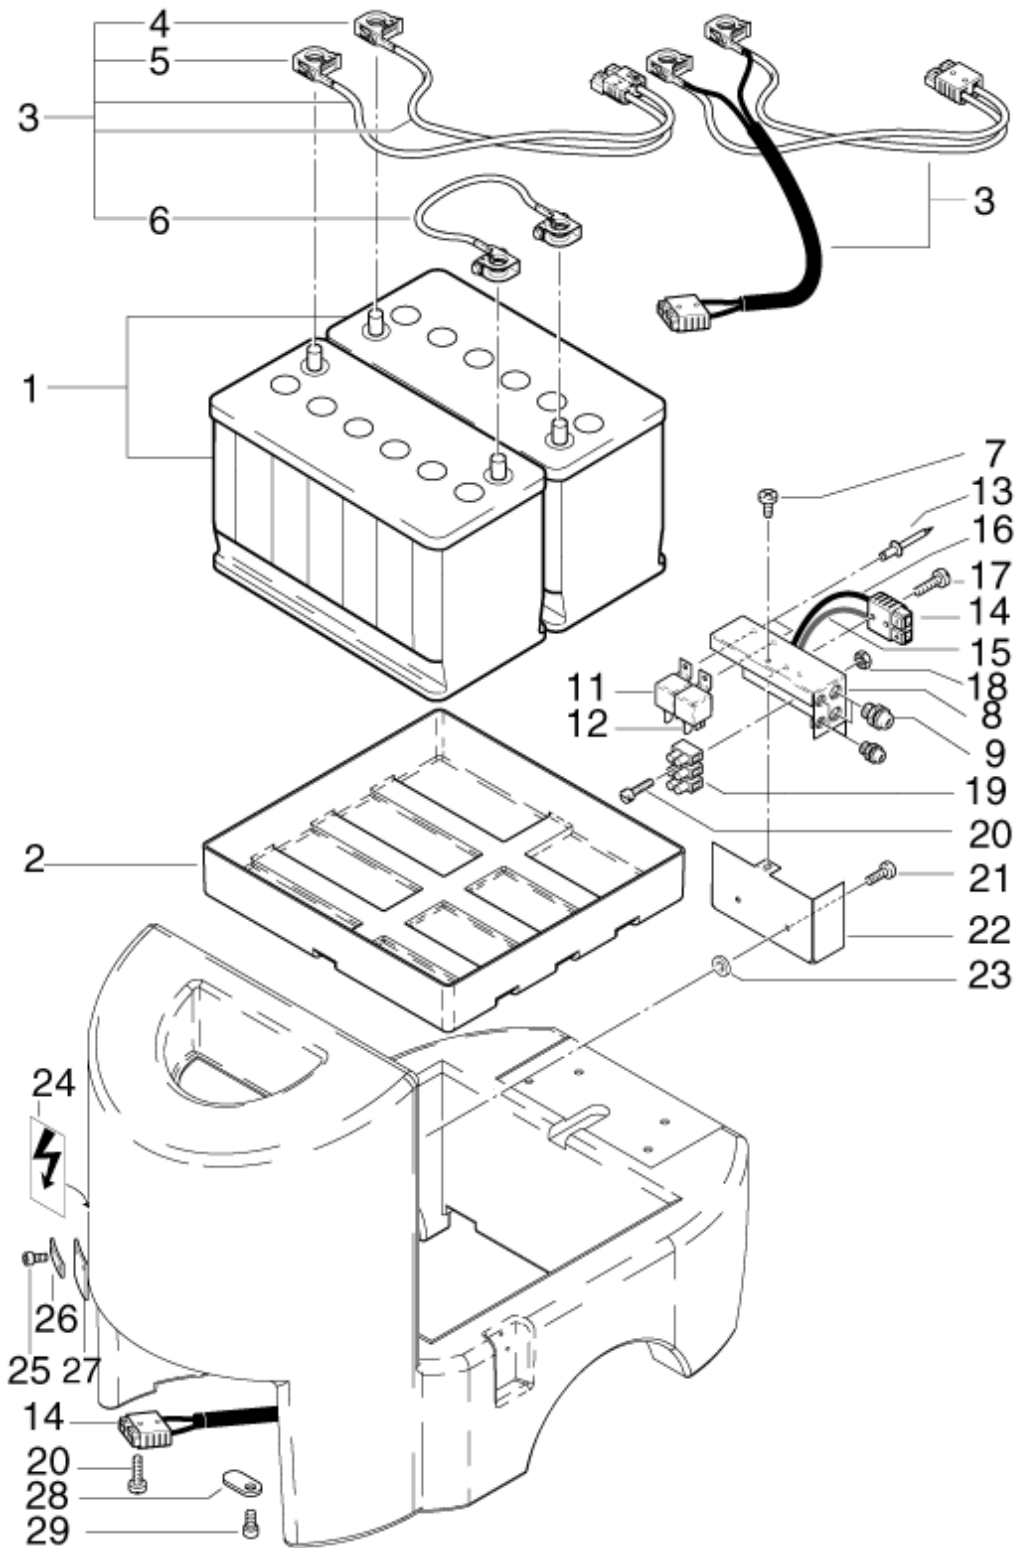

Batterie

SSB 430

21-01-2013

ET-Liste-Nr.
SSB43003

7

SSB430-103

Batterie

SSB 430

21-01-2013

ET-Liste-Nr.
SSB43003

8

Pos	Artikelnr.	Me	Beschreibung
1	80564310	1	Gelbatterie 12V /76 Ah Monoblock
2	303000157	1	Batteriewanne
3	28136	1	Batteriekabel Lang =>28.09.2003|
3	303000275	1	Batteriekabel 50A |29.09.2003=>
4	34489	1	Batterieklemme Plus Recht nicht mehr lieferbar =>28.09.2003|
5	34490	1	Batterieklemme Minus Link nicht mehr lieferbar =>28.09.2003|
6	27041	1	Batteriekabel Kurz
7	2777	1	CW Zylinderschraube M4x1 0 ISO1207 4.8St/zn
8	303000174	1	EL-BOX COVER
9	909100027	1	CORD FIXING M16X1.5
11	40053	1	Schaltrelais 24V/1pol.
12	303000160	1	Relais 24V/1-pol.
13	7063	2	Niet A4,8x10x9,5
14	28949	2	Ladestecker
15	21059	1	LTG Mewa SW 10,0 H07V-K PLEASE INDICATE LENGTHS IN METRES WHEN ORDERING
17	3389	2	CW Zylinderschraube M4 x 20 ISO 1207 zn
18	15319	2	CW Sechskantmutter M4 ISO 4032
19	23763	1	nicht mehr lieferbar Lüsterklemme 12-pol.
20	3389	4	CW Zylinderschraube M4 x 20 ISO 1207 zn
21	3913	2	Zylinderschraube M6x12
22	303000175	1	nicht mehr lieferbar Schaltkastenunterteil
23	2766	2	CW Scheibe 6,4x1,6 A ISO 7093-1 zn
24	303000278	1	Klebeschild "Blitz 24 DC "
25	6163	2	Zylinderschraube M4x12
26	303000277	1	Halter 59x15x1
27	303000274	1	Abdeckung 58x58x3
28	303000276	2	Halter 32x12x1 nicht mehr lieferbar
29	24335	2	CW Zylinderschraube M5x 8 ISO4762 A2