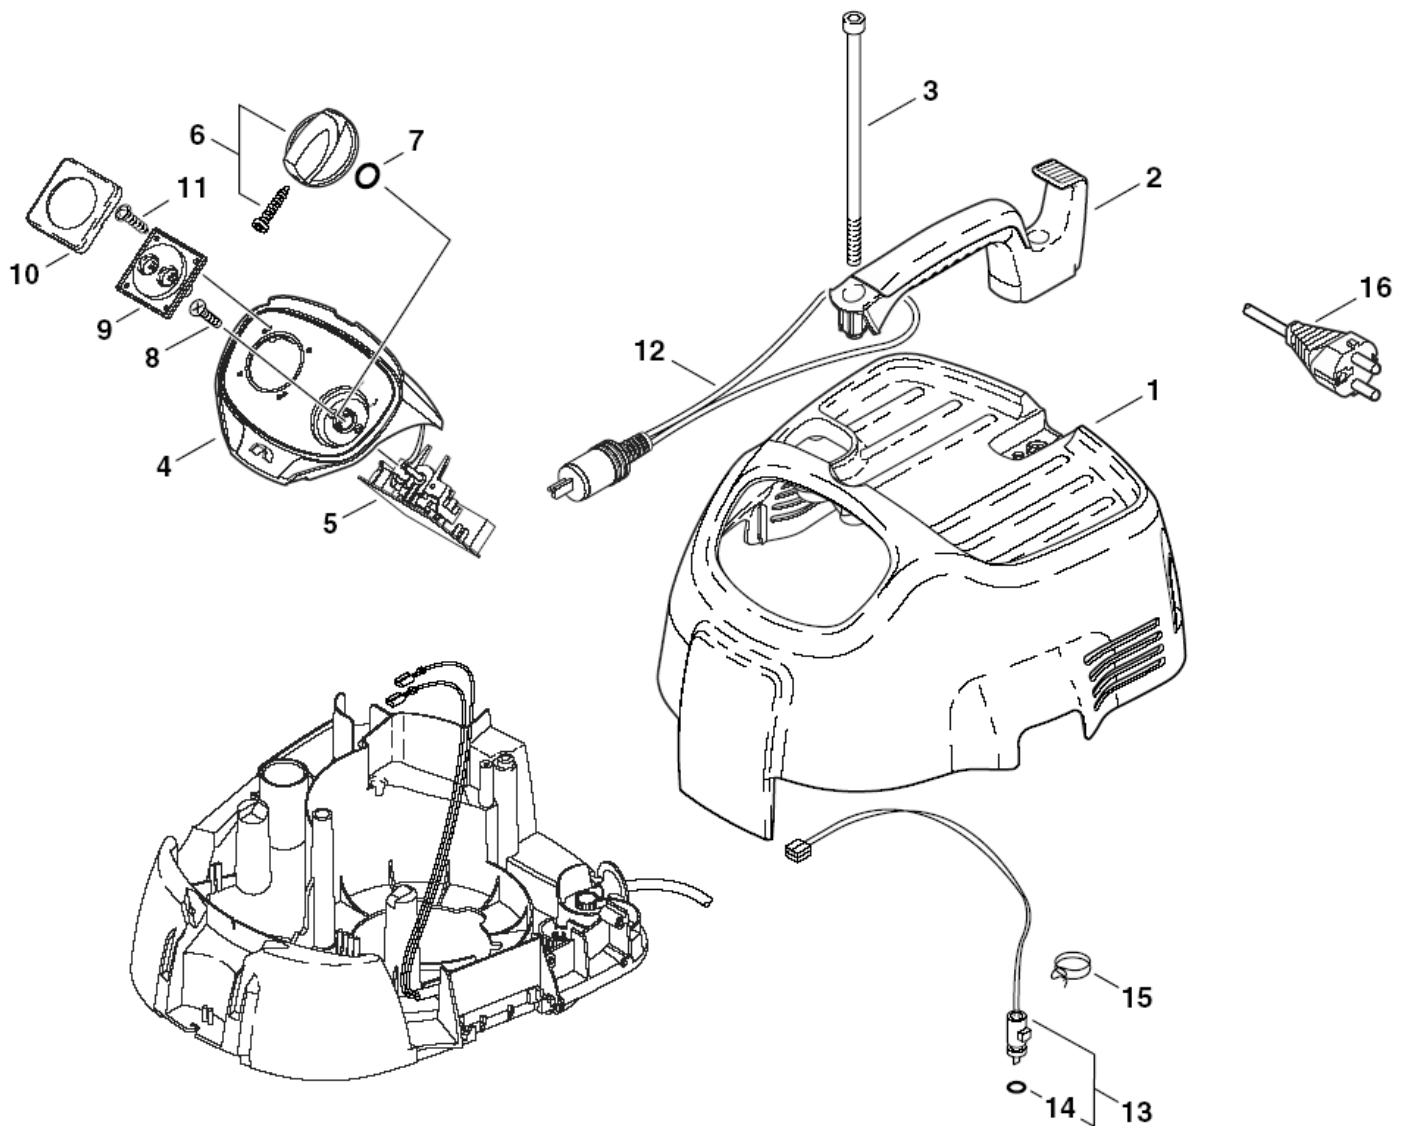

Cabinet CENTIX

CENTIX 60

21-01-2013

ET-Liste-Nr.
ATTIX35006

3

Cabinet CENTIX

CENTIX 60

21-01-2013

ET-Liste-Nr.
A11IX35006

4

Pos	Artikelnr.	Me	Beschreibung
1	302000467	1	Haube m.Dämmung
2	302000471	1	Griff
3	909100084	2	Schraube M6x140
4	302000633	1	Schaltkasten "ATTIX 3 -1 1"
5	302001336	1	Elektronik 220-240V Set- 1
6	909100204	1	Drehknopf Ø6x5
7	9868	1	O-Ring Ø10x2,5
8	18274	2	Senkschraube M4x12
9	302001212	1	nicht mehr lieferbar Steckdose Lautsprecher 2
10	302001213	1	Rahmen 55x55x5
11	11256	4	CW Ejotschraube KA35x18 WN1411 St/zn
12	302001271	1	Lautsprecherstecker m. Ku rzslußbrücke
13	107402655	1	Temperatursensor Kit
14	55416	1	O-Ring Ø4x1,5
15	107400578	1	Schlauchschelle D10
16	60865	1	Netzleitung H05VV-F 2x0, 75x5,0