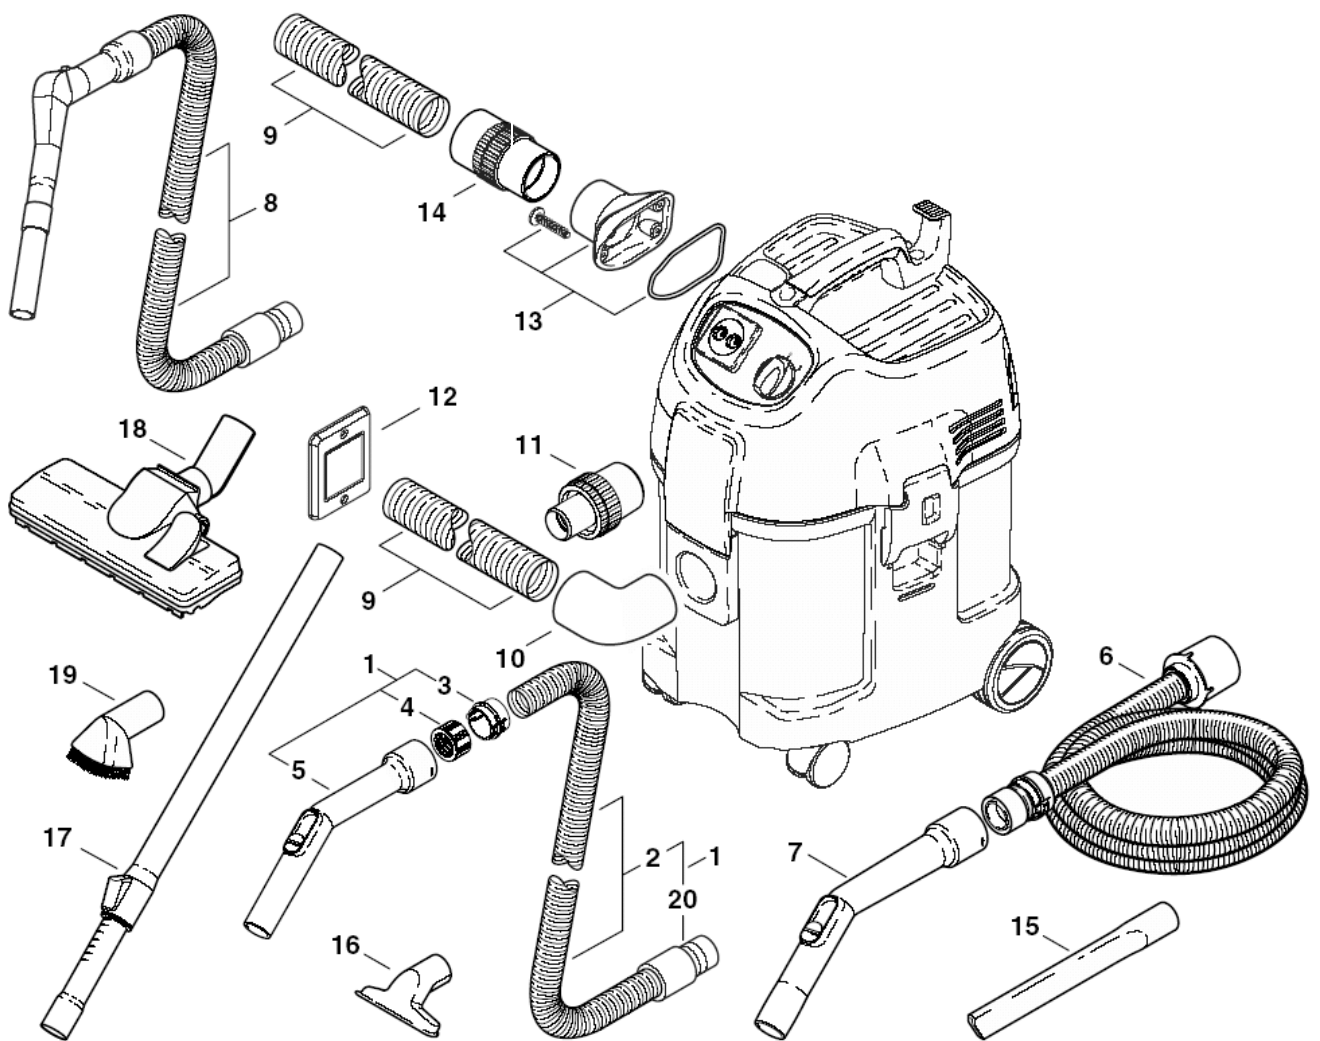

Zubehör Centix

CENTIX 60

21-01-2013

ET-Liste-Nr.
ATTIX35016

9

Zubehör Centix

CENTIX 60

21-01-2013

ET-Liste-Nr.
A1 IIX35016

10

Pos	Artikelnr.	Me	Beschreibung	
1	42000112	1	Schlauch 9 m	CENTIX 60
2	14240	1	Saugschlauch Ø32 MEWA	CENTIX 60
3	61154	1	Ring Ø32	CENTIX 60
4	302000476	1	Überwurfmuffe Ø32	CENTIX 60
5	60911	1	Handrohr gebogen D32/D35 mit Saugkraftregulierung	TIX 60
6	60897	1	Saugschlauch 32x1800	CENTIX 60 PREMIUM
7	60911	1	Handrohr gebogen D32/D35 mit Saugkraftregulierung	TIX 60 PREMIUM
8	42000113	1	Saugschlauch 9m/32mm ein/ aus	CENTIX 60 PREMIUM
9	302001394	1	Saugschlauch Ø50x1000	
10	48731	1	Winkelmuffe 90°	
11	15103	1	Muffe Ø32/50 drehbar	
12	42000273	1	Entlüftungsklappe quadratisch	
13	302001158	1	Abluftfitting D50 Set	
14	15101	1	Muffe °50/50-SHL drehbar schwarz ABS	
15	29541	1	Fugendüse D36x200	
16	14295	1	Universaldüse Kunststoff, 115 mm breit	
17	302001206	1	Saugrohr Ø40x575-930 Teleskop St-Cr	
18	302000962	1	Bodendüse D36	
19	5146	1	Saugbürste D36	
20	302001445	1	Muffe Ø32