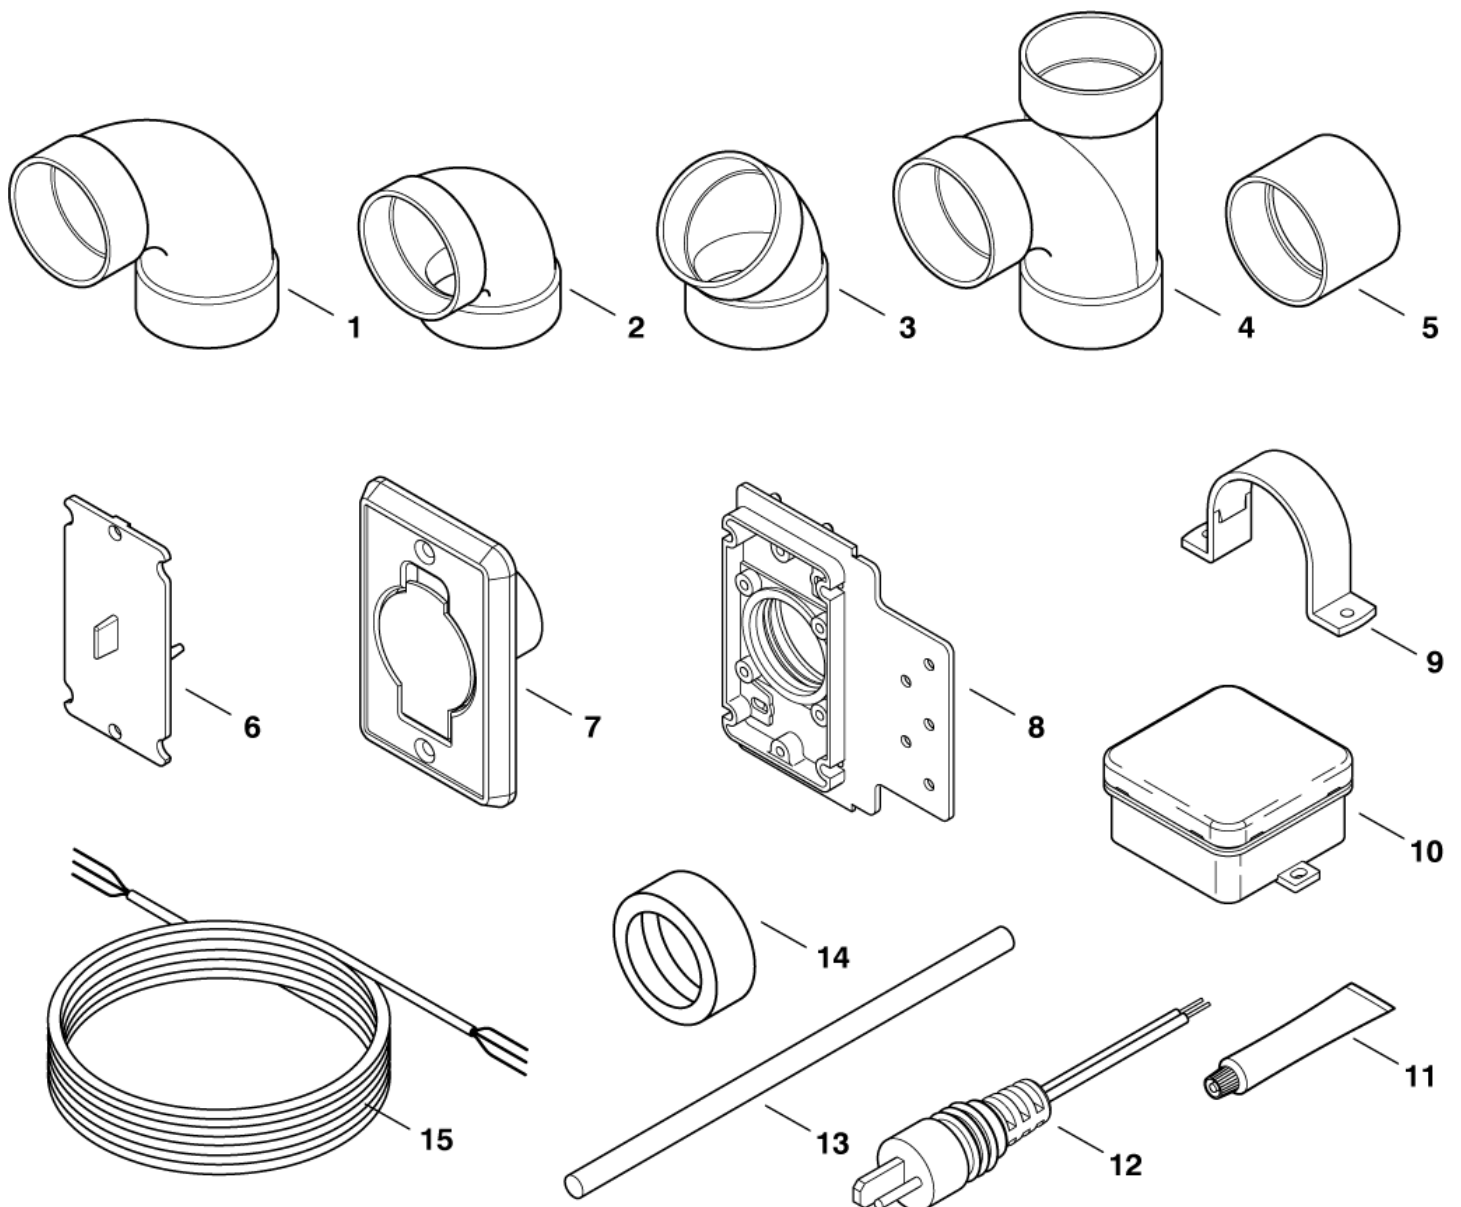

Installationsmaterial

CENTIX 60

21-01-2013

ET-Liste-Nr.
ATTIX35018

11

Installationsmaterial

CENTIX 60

21-01-2013

ET-Liste-Nr.
A11IX35018

12

Pos	Artikelnr.	Me	Beschreibung
0	302001194	1	Centix Installation Kit 3
1	42000252	1	Bogenstück 90°
2	42000254	1	Kurze 90° Biegung
3	42000249	1	Abschlussbiegung
4	42000258	1	90° Bürst T-Stück
5	42000262	1	Kupplung
6	302001251	1	Deckel 110x70x20
7	302001614	1	Saugsteckdose quadratisch Set- 1 m. Einbaurahmen SQUARE, not part of installation pack
7	42000414	1	Saugdose Rectangular, part of installation pack
8	302001248	1	Einbaurahmen 130x110x30
9	42000265	1	Halterung f. Rohr
10	64200	1	Abzweigdose 90x43x48
11	21613	1	Kleber (Tube)
12	302001270	1	n. m. lieferbar Lautsprecherstecker m. Li
13	42000191	1	Rohr 1,15 m
14	302001254	1	Reduzierstück Ø40x50 I-I
15	302001272	1	LTG Klingeldraht YV 2x0,5 mm² x 25m