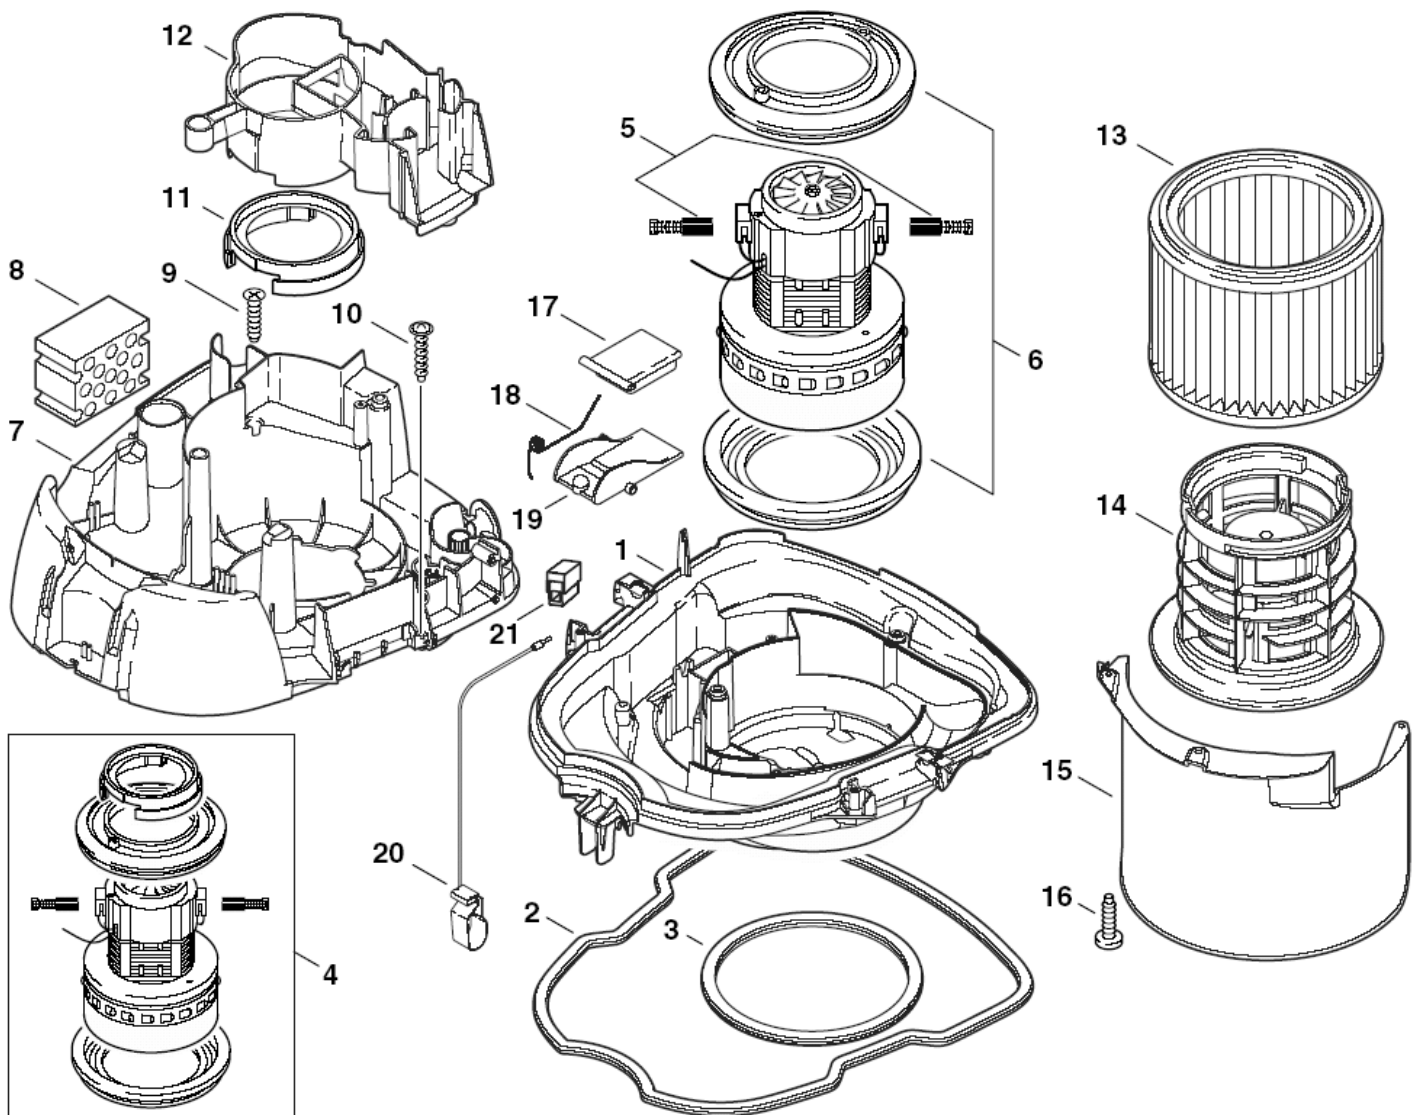

Motor/ Filter

CENTIX 60

21-01-2013

ET-Liste-Nr.
ATTIX35008

5

Motor/ Filter

CENTIX 60

21-01-2013

ET-Liste-Nr.
A11IX35008

6

Pos	Artikelnr.	Me	Beschreibung	
1	302000346	1	Trägerplatte	
2	302000459	1	Dichtung f.Behälter	
3	302000460	1	Dichtung Filter	
4	26783	1	Motor 100V 1200W	100V/1200W
4	26784	1	Motor 120V 1200W	110-120V/1200W
4	26785	1	Motor 120V 1000W	120V/1000W
4	49594	1	Motor-Turbine 1200W 230V	220-240V/1200W
5	26774	1	Kohlebürsten-Set "M"	FOR IDENTIF.LETTER "M"
5	26775	1	Kohlebürsten-Set "L"	FOR IDENTIF.LETTER "L"
5	49625	1	CW Kohlebürsten-Set "C"	FOR IDENTIF.LETTER "C"
6	28875	1	Motorlagerring Set	F. IDENTIF.LETTER"L"+"M"
6	29205	1	Motorlagerring Set Öffes t	F. IDENTIF.LETTER"L"+"M"
6	42538	1	Motorlagerring Set EC	FOR IDENTIF. LETTER "C"
7	302000350	1	Spannplatte	
7	302001186	1	Spannplatte "Flowsensor"	ATTIX 8GALLON AS/E
8	302000600	1	Diffusor 82,4x63,5x45	
9	11253	3	Schraube 5x20	
10	11256	4	CW Ejotschraube KA35x18 WN1411 St/zn	
11	47035	1	Manschette	ATTIX 8GALLON AS/E
11	47036	1	Manschette	
12	302000348	1	Luftführung	
13	302000490	1	Filterelement "L+M" d 1 85x140 (Ers. f.302000461)	
13	63990	1	Filterelement AERO	
14	107402646	1	FILTER SUPPORT CAGE ATTIX PP	
15	302000341	1	Abweiser 260x150x212	
16	11565	3	CW Ejotschraube KB50x18 WN1411 A2	
17	302000355	1	Deckel 46x36	ATTIX 350-01, 8GALLON, CENTIX
18	909100083	1	Drehfeder Ø0,9x18x45	ATTIX 360-11, 360-21, 8GALLON AS/E
19	302000344	1	Klappe f.Abreinigung 79x 53x25	ATTIX 360-11, 360-21, 8GALLON AS/E
20	302000823	1	Kontaktfeder *GB*	*GB*
20	61174	1	Kontaktfeder	
21	302000928	1	Federklemme 1,0-2,5²/0,5 -2,5²	ATTIX 350-01 SHOP