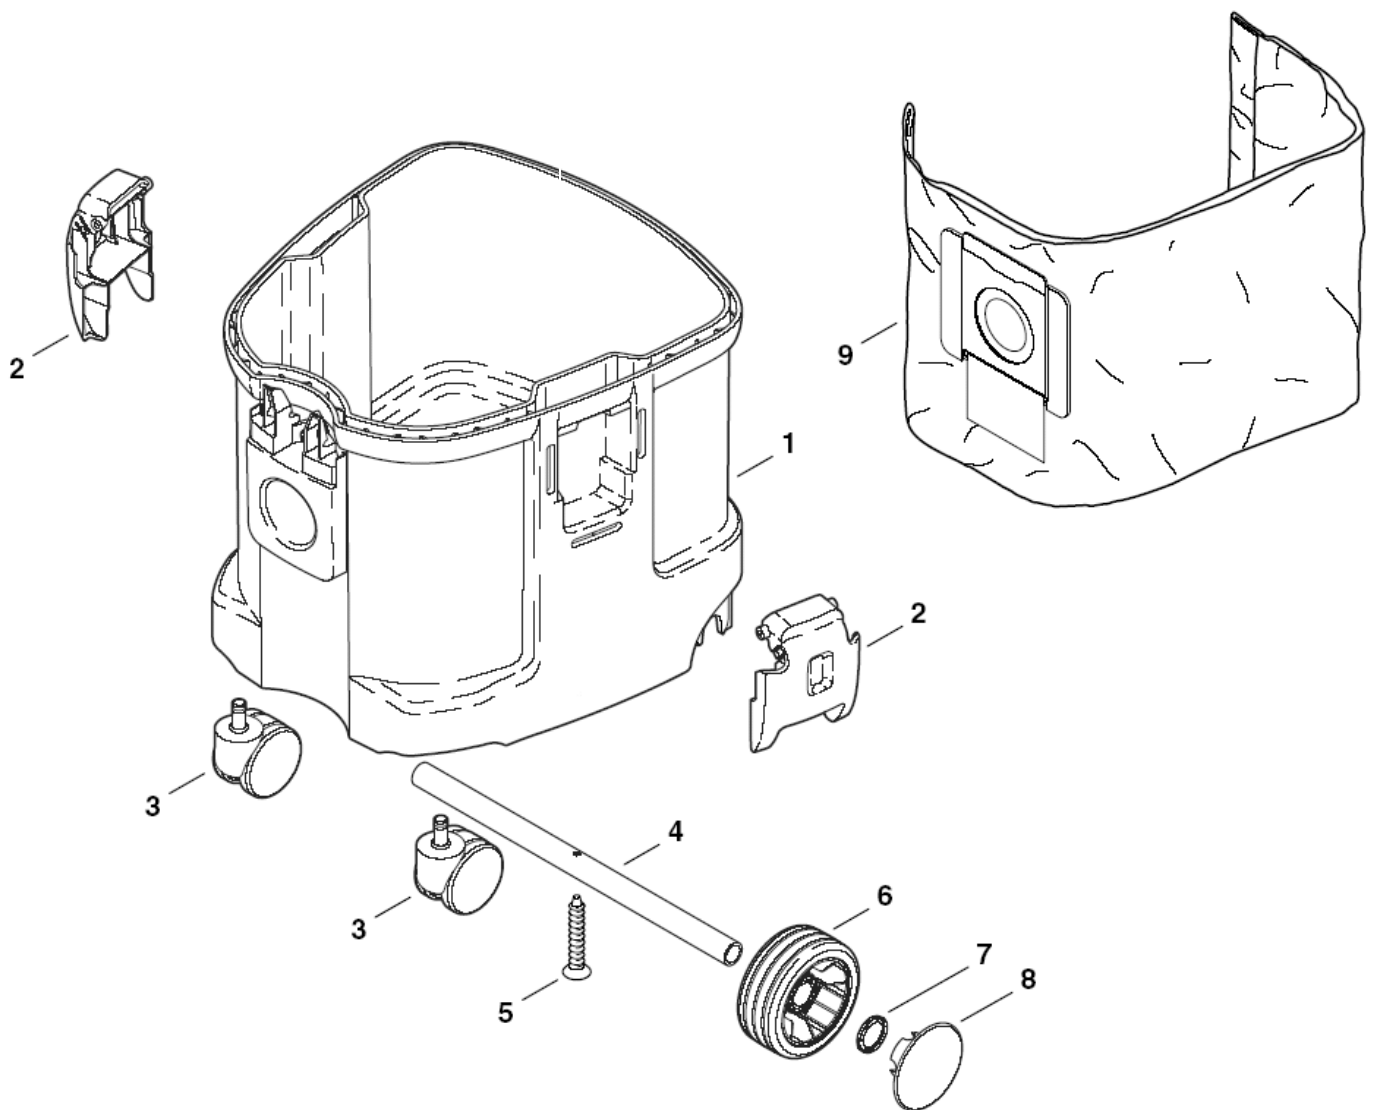

BEHÄLTER

CENTIX 60

21-01-2013

ET-Liste-Nr.
ATTIX35010

7

BEHÄLTER

CENTIX 60

21-01-2013

ET-Liste-Nr.
A11IX35010

8

Pos	Artikelnr.	Me	Beschreibung
1	302000626	1	Behälter m.Fitting
2	302000349	2	Verschlussklammer
3	46298	2	Lenkrolle Ø60
4	302000464	1	Achse Ø20x1,5x345
5	909100085	1	Schraube 5x35
6	302000465	2	Rad Ø100x20
7	47302	2	Klemmring Ø28,6/Ø20x1,3
8	302000681	2	Radkappe
9	302000449	1	Filtersack ATTIX 3 Set 5