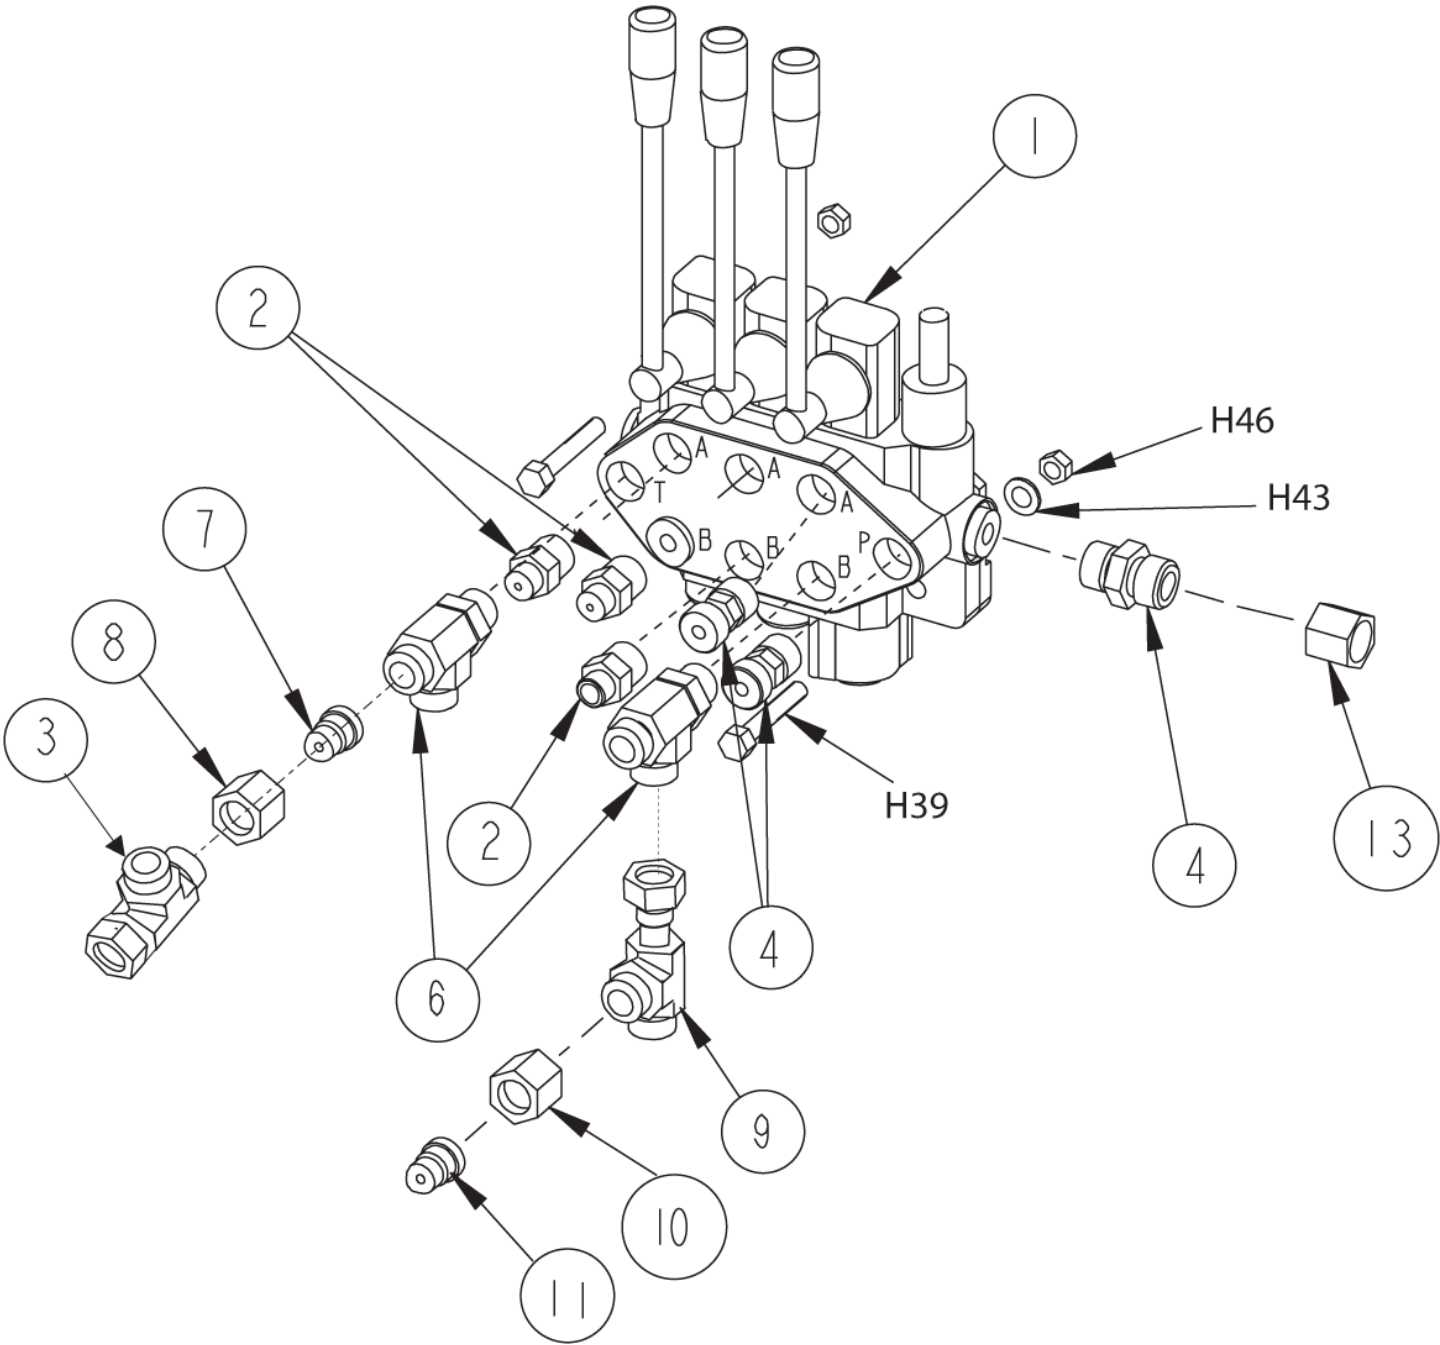

Control and Relief Valves

MPV 60 from Serial No. 480490

25-01-2013

ET-Liste-Nr.
MPV60S48049047

57

Control and Relief Valves

MPV 60 from Serial No. 480490

25-01-2013

ET-Liste-Nr.
MPV60S4804904/

58

Pos	Artikelnr.	Me	Beschreibung	
1	7-70-00095	1	Dichtungssatz für 7-88-00065	SERVICE PART - REF.
1	7-88-00068	1	Überdruckventil 2500 psi	SERVICE PART - REF
1	8-88-00060	1	Kolbenventil	
2	2-00-05264	3	Fitting 8SAE X 4ORS	
3	2-00-05162	1	FITTING RUN TEE 4 ORS	
4	2-00-04970	3	Hydraulikfitting, gerade 8 ORS-8 SAE	
6	2-00-04924	2	Fitting T-Stück SAE8 - ORS8	
7	2-00-04929	1	Fitting Reduzierstück ORS 8 auf 4	
8	2-00-04939	1	Fitting Mutter für Reduzierstück	
9	2-00-04928	1	Fitting T-Stück ORS8 Außengewinde	
10	2-00-04939	1	Fitting Mutter für Reduzierstück	
11	2-00-04929	1	Fitting Reduzierstück ORS 8 auf 4	
13	2-00-04957	1	Fitting Endkappe 8 ORS	
H39	2-00-00218	2	Sechskantschraube .313-18 X 2,00	
H43	2-00-00409	1	980651-4	
H46	2-00-00644	2	Fiber-Einpressmutter	

H= HARDWARE USED

Ersatzteile auf www.gluesing.net