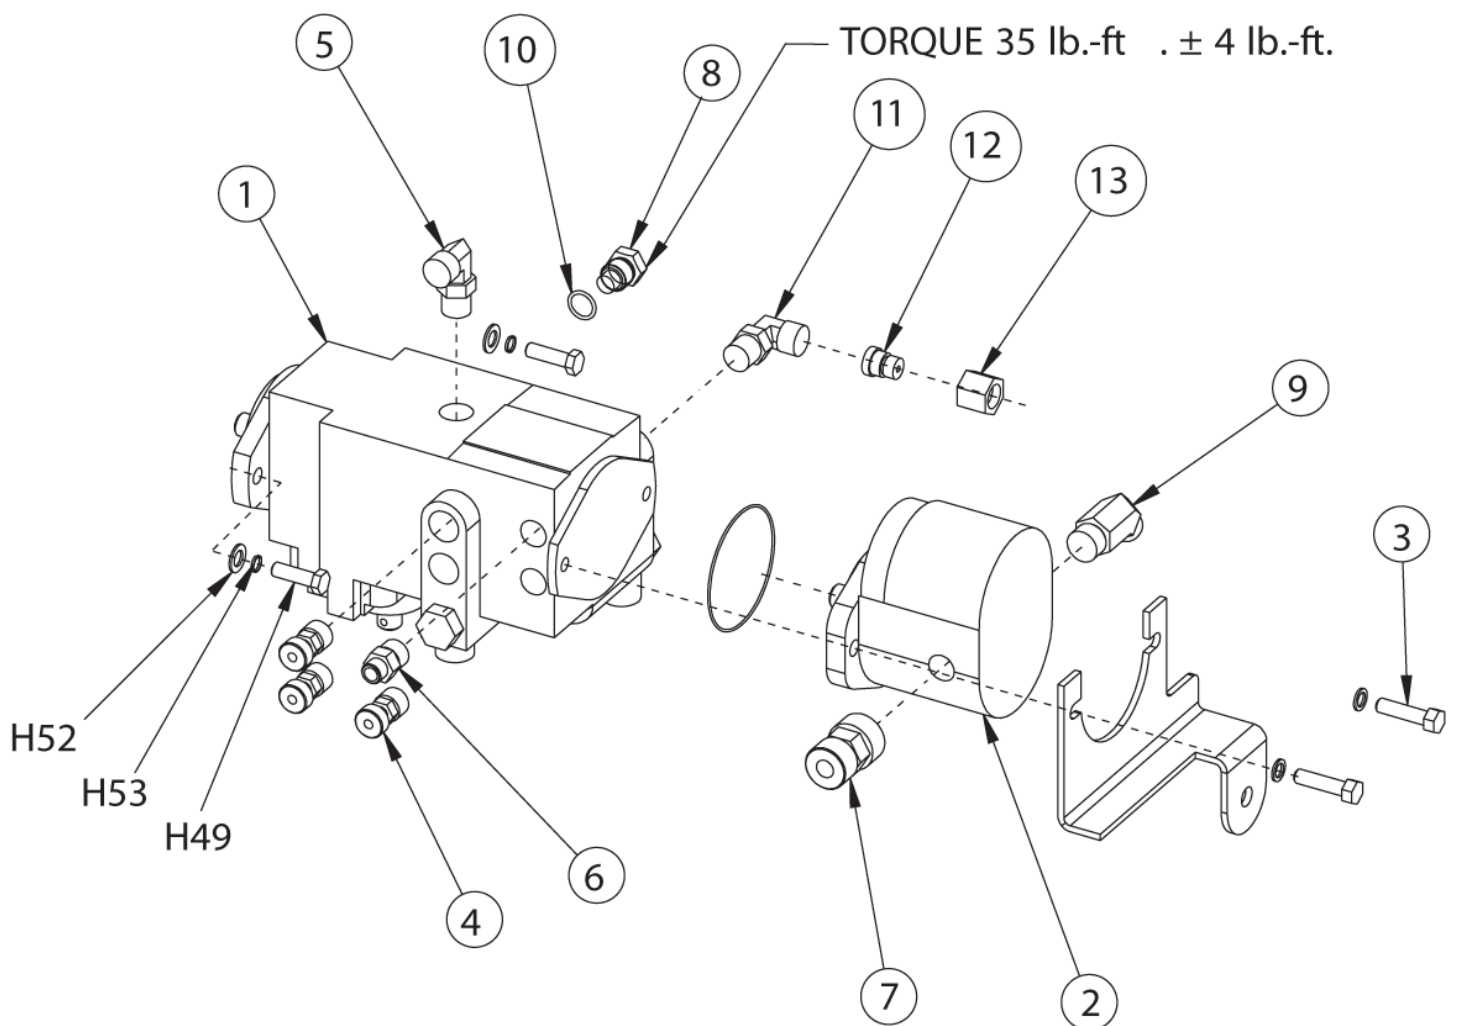

Pumpe

MPV 60 from Serial No. 480490

25-01-2013

ET-Liste-Nr.
MPV60S48049067

85

Pumpe

MPV 60 from Serial No. 480490

25-01-2013

ET-Liste-Nr.
MPV60S4804906/

86

Pos	Artikelnr.	Me	Beschreibung
1	7-60-05023-1	1	Pumpe - Kolben
1	7-70-00093	1	Dichtungssatz für 7-90-05023 SERVICE PART
2	0780-152	1	Seal Kit for 7-60-05011 P nicht mehr lieferbar SERVICE PART
2	0885-067	1	Pumpengetriebe
3	0880-404	1	Dichtring m. Schrauben
4	2-00-04970	3	Hydraulikfitting, gerade 8 ORS-8 SAE
5	2-00-04885	1	Hydraulik-Fitting
6	2-00-05264	1	Fitting 8SAE X 4ORS
7	2-00-04971	1	FITTING HYD STR 12 ORS 16SAE
8	7-78-05023	1	Pumpe Anschlag - Rückwärtsgeschwindigkeit
9	2-00-04989	1	FITTING HYD 8 ORS 10 SAE 45dg
10	2-00-04983	1	O RING FOR 8 O RING BOSS
11	2-00-04885	1	Hydraulik-Fitting
12	2-00-04929	1	Fitting Reduzierstück ORS 8 auf 4
13	2-00-04939	1	Fitting Mutter für Reduzierstück
H49	2-00-00209	2	Sechskantschraube .375 16 X 1.25 GR 5 ZN
H52	2-00-00402	2	Flachscheibe T3/4ODx25/64IDx3
H53	2-00-02310	2	Sicherungsring

H= HARDWARE USED

Ersatzteile auf www.gluesing.net