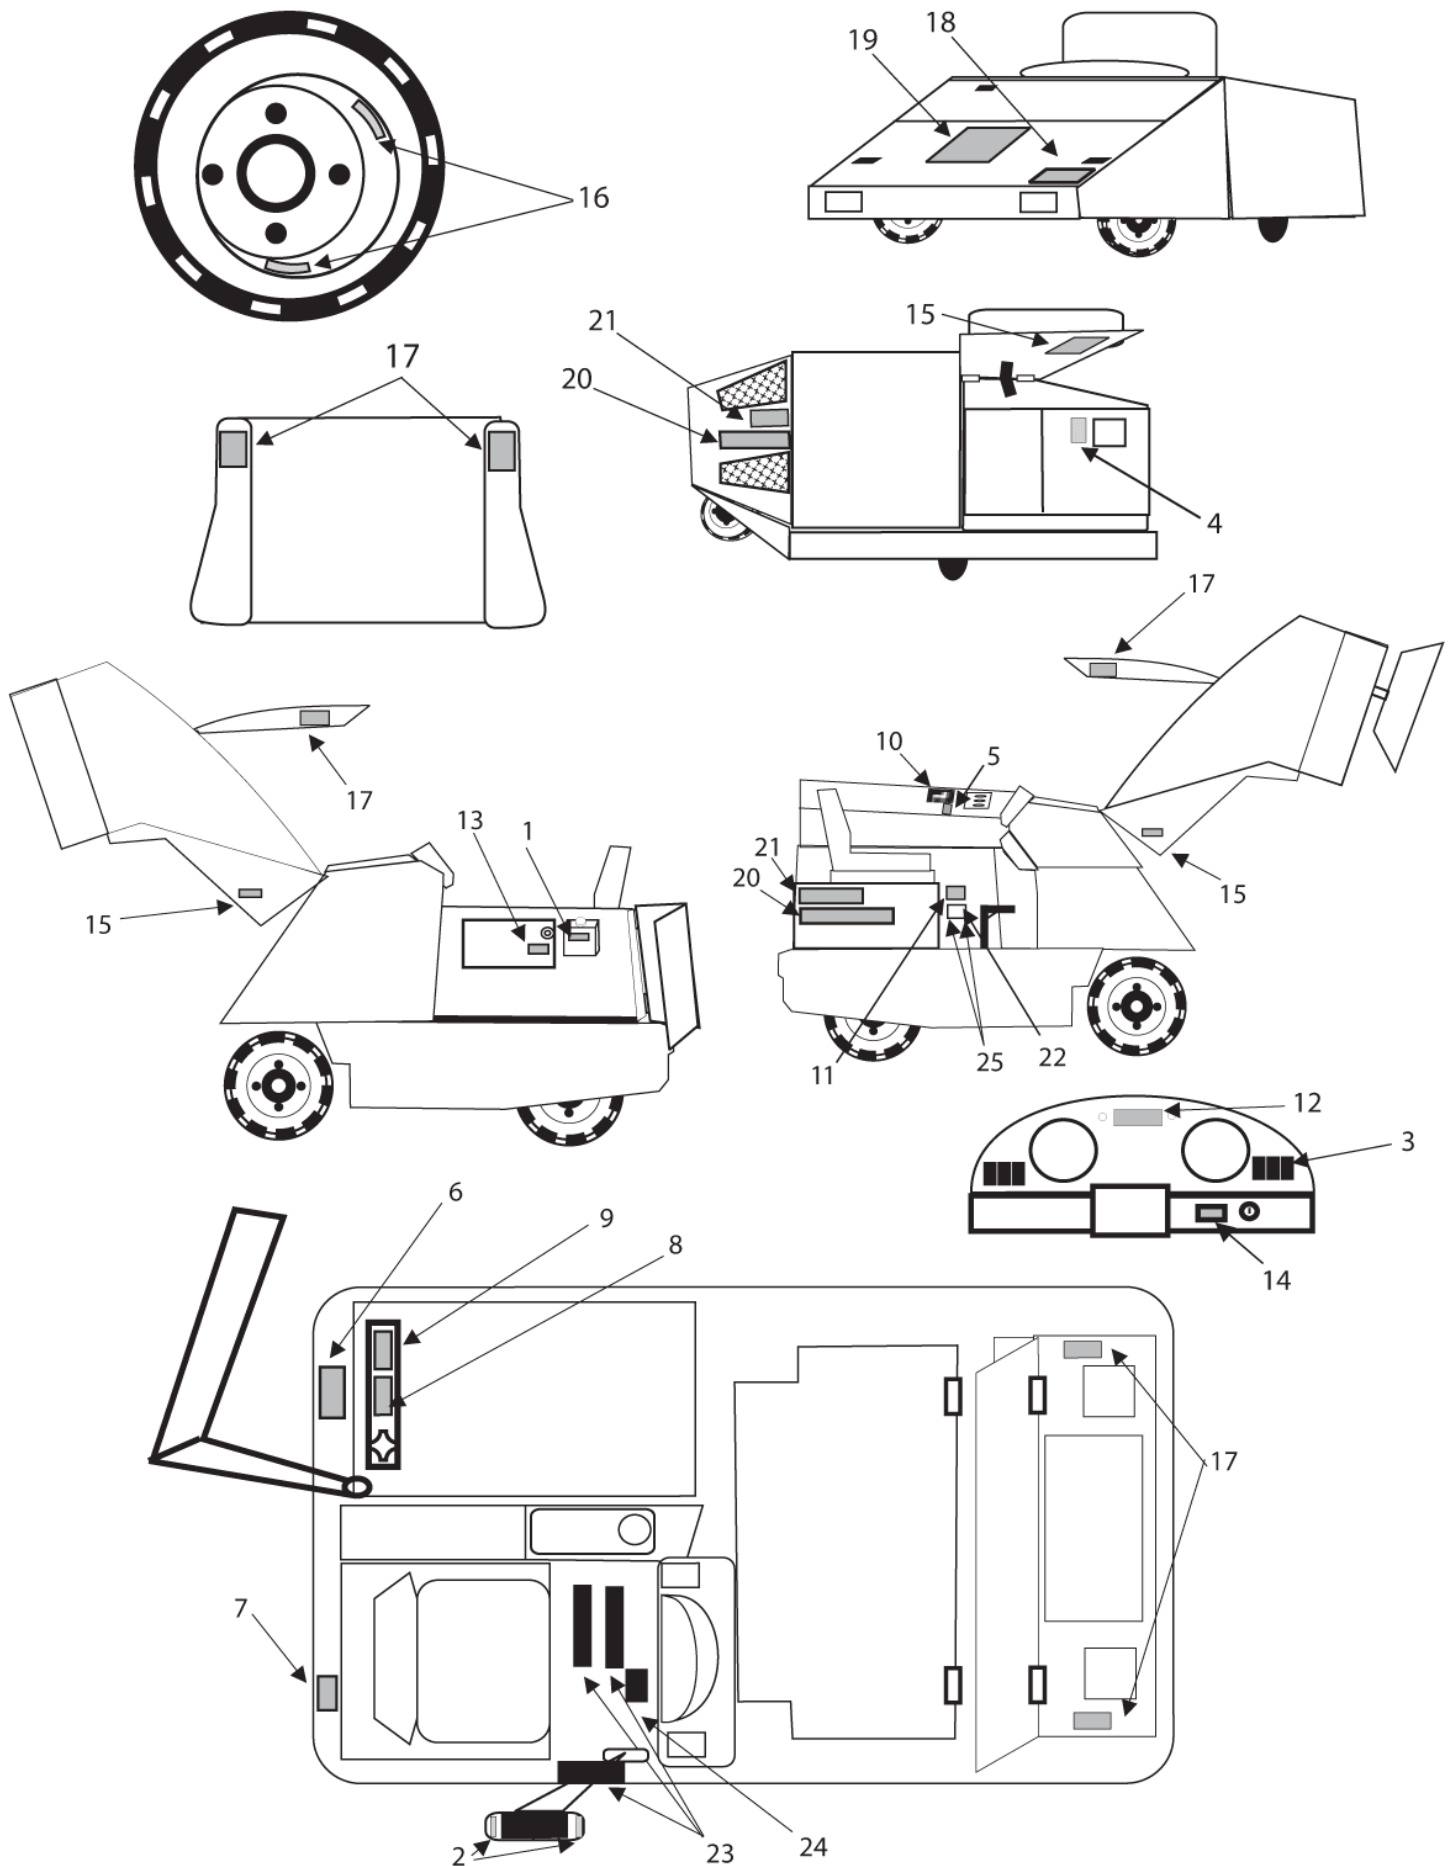

ETIKETTEN

MPV 60 from Serial No. 480490

25-01-2013

ET-Liste-Nr.
MPV60S48049079

99

Ersatzteile auf www.gluesing.net

ETIKETTEN

MPV 60 from Serial No. 480490

25-01-2013

ET-Liste-Nr.
MPV60S480490/9

100

Pos	Artikelnr.	Me	Beschreibung
2	8-18-00490	1	DECAL BI DIRECTIONAL PEDAL
3	8-18-00487	1	DECAL BLANK OPTIONS ADHESIVE NOTE 1
10	8-18-00505	1	DECAL MPV60 THROTTLEADHESIVE
18	8-18-00527	1	DECAL ALTO MEDIUM
19	8-18-00525	1	DECAL AMERICAN LINCOLN MEDIUM MEDIUM
20	8-18-00524	2	DECAL AMERICAN LINCOLN SMALL SMALL
21	8-18-00529	1	DECAL MPV60 ADHESIVE
23	7-50-05136	3	Pad
24	8-50-05055	1	PAD FWD/REV PEDAL
25	2-00-04115	2	Niet - USM POP verzinkt

NOTE 1: Can be ordered separately but is also included in 0760-859

Ersatzteile auf www.gluesing.net