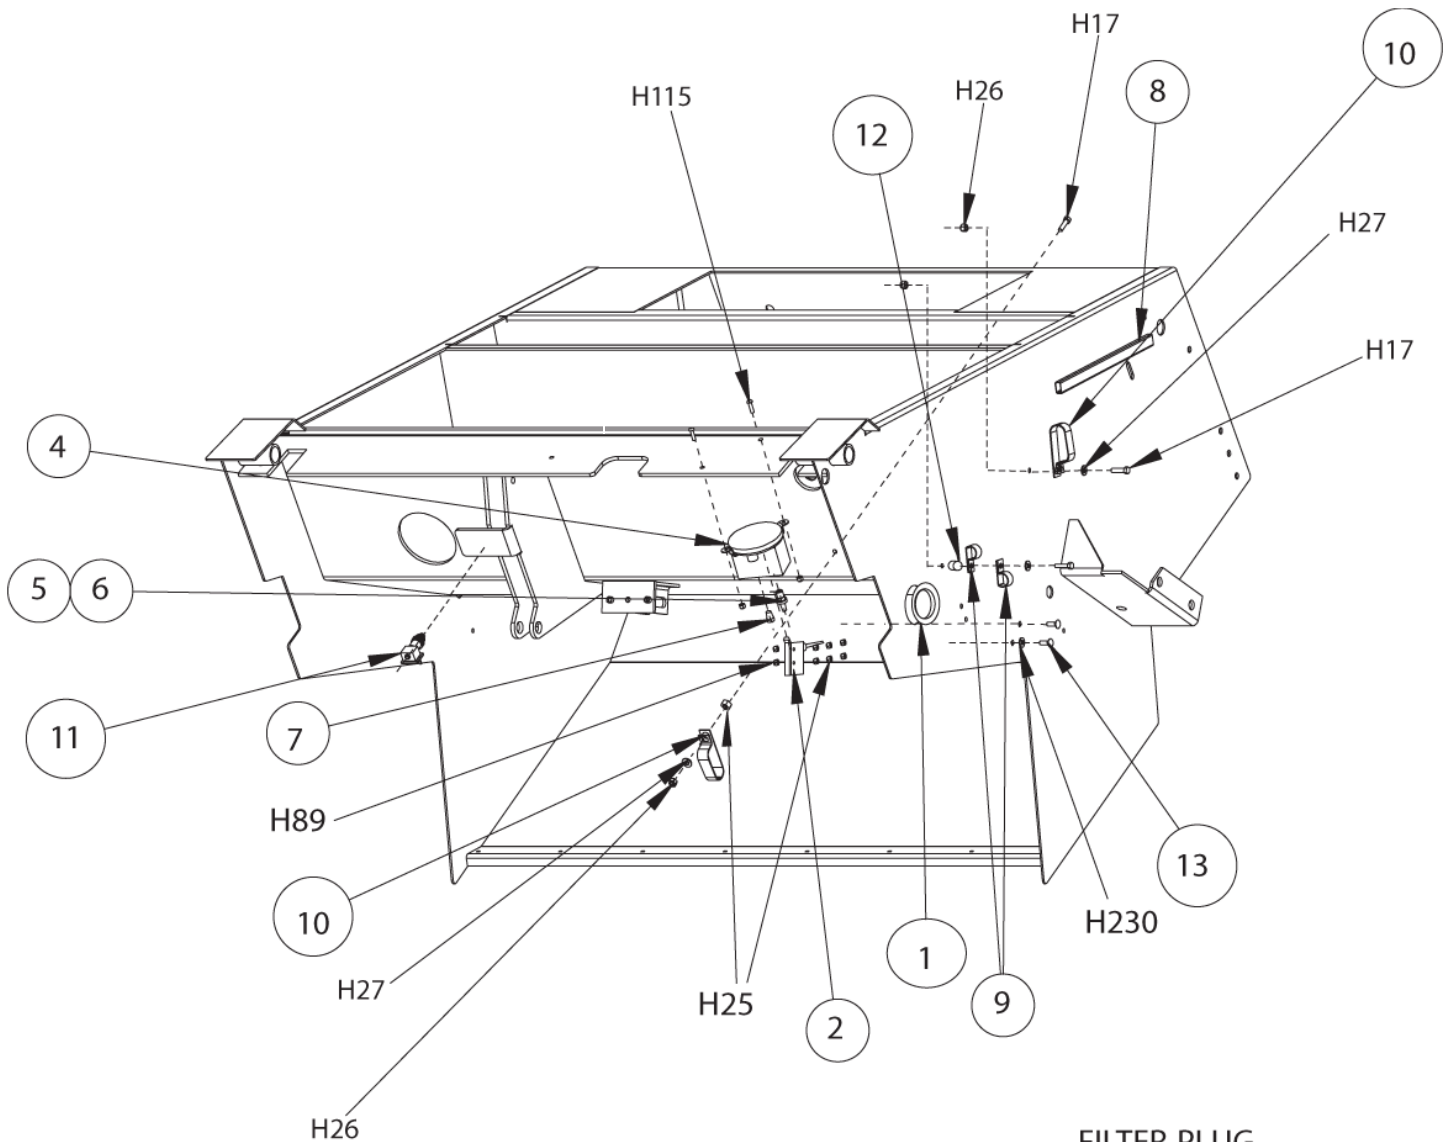

SCHMUTZAUFNAHMEBEHÄLTER BAUGRUPPE

MPV 60 from Serial No. 480490

25-01-2013

ET-Liste-Nr.
MPV60S48049017

21

SCHMUTZAUFNAHMEBEHÄLTER BAUGRUPP

MPV 60 from Serial No. 480490

25-01-2013

ET-Liste-Nr.
MPV60S4804901/

22

Pos	Artikelnr.	Me	Beschreibung
1	7-21-04022	1	EDGING
2	8-82-00058	1	Schalter fuer Platine
4	8-63-05014	1	Filterschalter
5	7-87-02155	1	TUBE DETERGENT FEED .25X9.0
6	2-00-04518	1	FITTING
7	8-24-04075	1	FILTER PLG
8	8-20-06036	1	Kabelführung
10	2-00-05253	3	KLammer
11	8-82-00050	1	Schalter
12	2-00-05261	1	Einsatz 1/4-20
13	2-00-00092	2	SCREW PH.RHM 8 32 X 1.75 ZN
14	2-00-03261	1	GROM BAT CABLE ATLANTIC INDIA
H17	2-00-00205	3	Sechskantschraube .25 20X1.0 GR 5
H25	2-00-00594	5	Mutter 6kt- 1/4-20
H26	2-00-00641	2	Mutter 6kt- 1/4-20
H27	2-00-03702	3	Flachscheibe 625X.281X.063 STL.ZN
H89	2-00-01372	2	Mutter
H11	2-00-03063	2	SCREW THM 10 24 X .75 ZN
H23	2-00-00466	4	Scheibe

H= HARDWARE USED

Ersatzteile auf www.gluesing.net