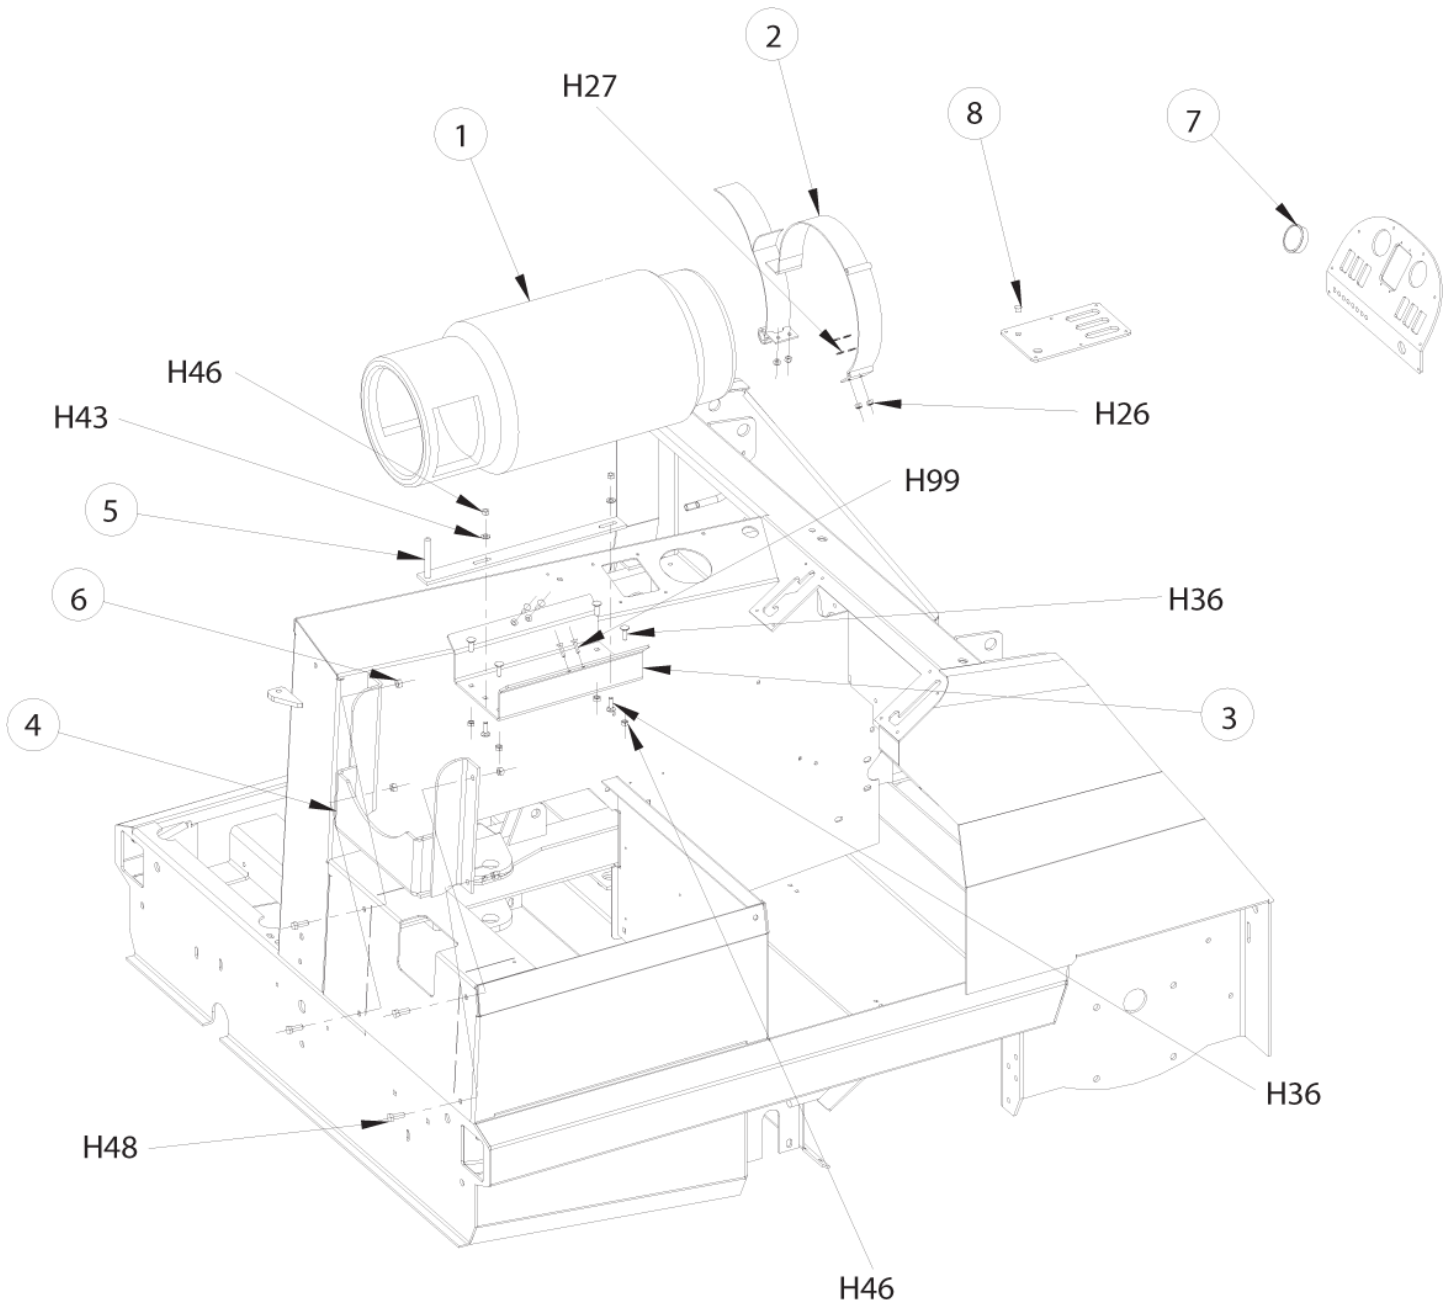

H= HARDWARE USED

Ersatzteile auf www.gluesing.net

LP Ford 411 Engine, Option No. 0880-707 sheet

MPV 60 from Serial No. 480490

25-01-2013

ET-Liste-Nr.
MPV60S480490143

151

LP Ford 411 Engine, Option No. 0880-707 sheet