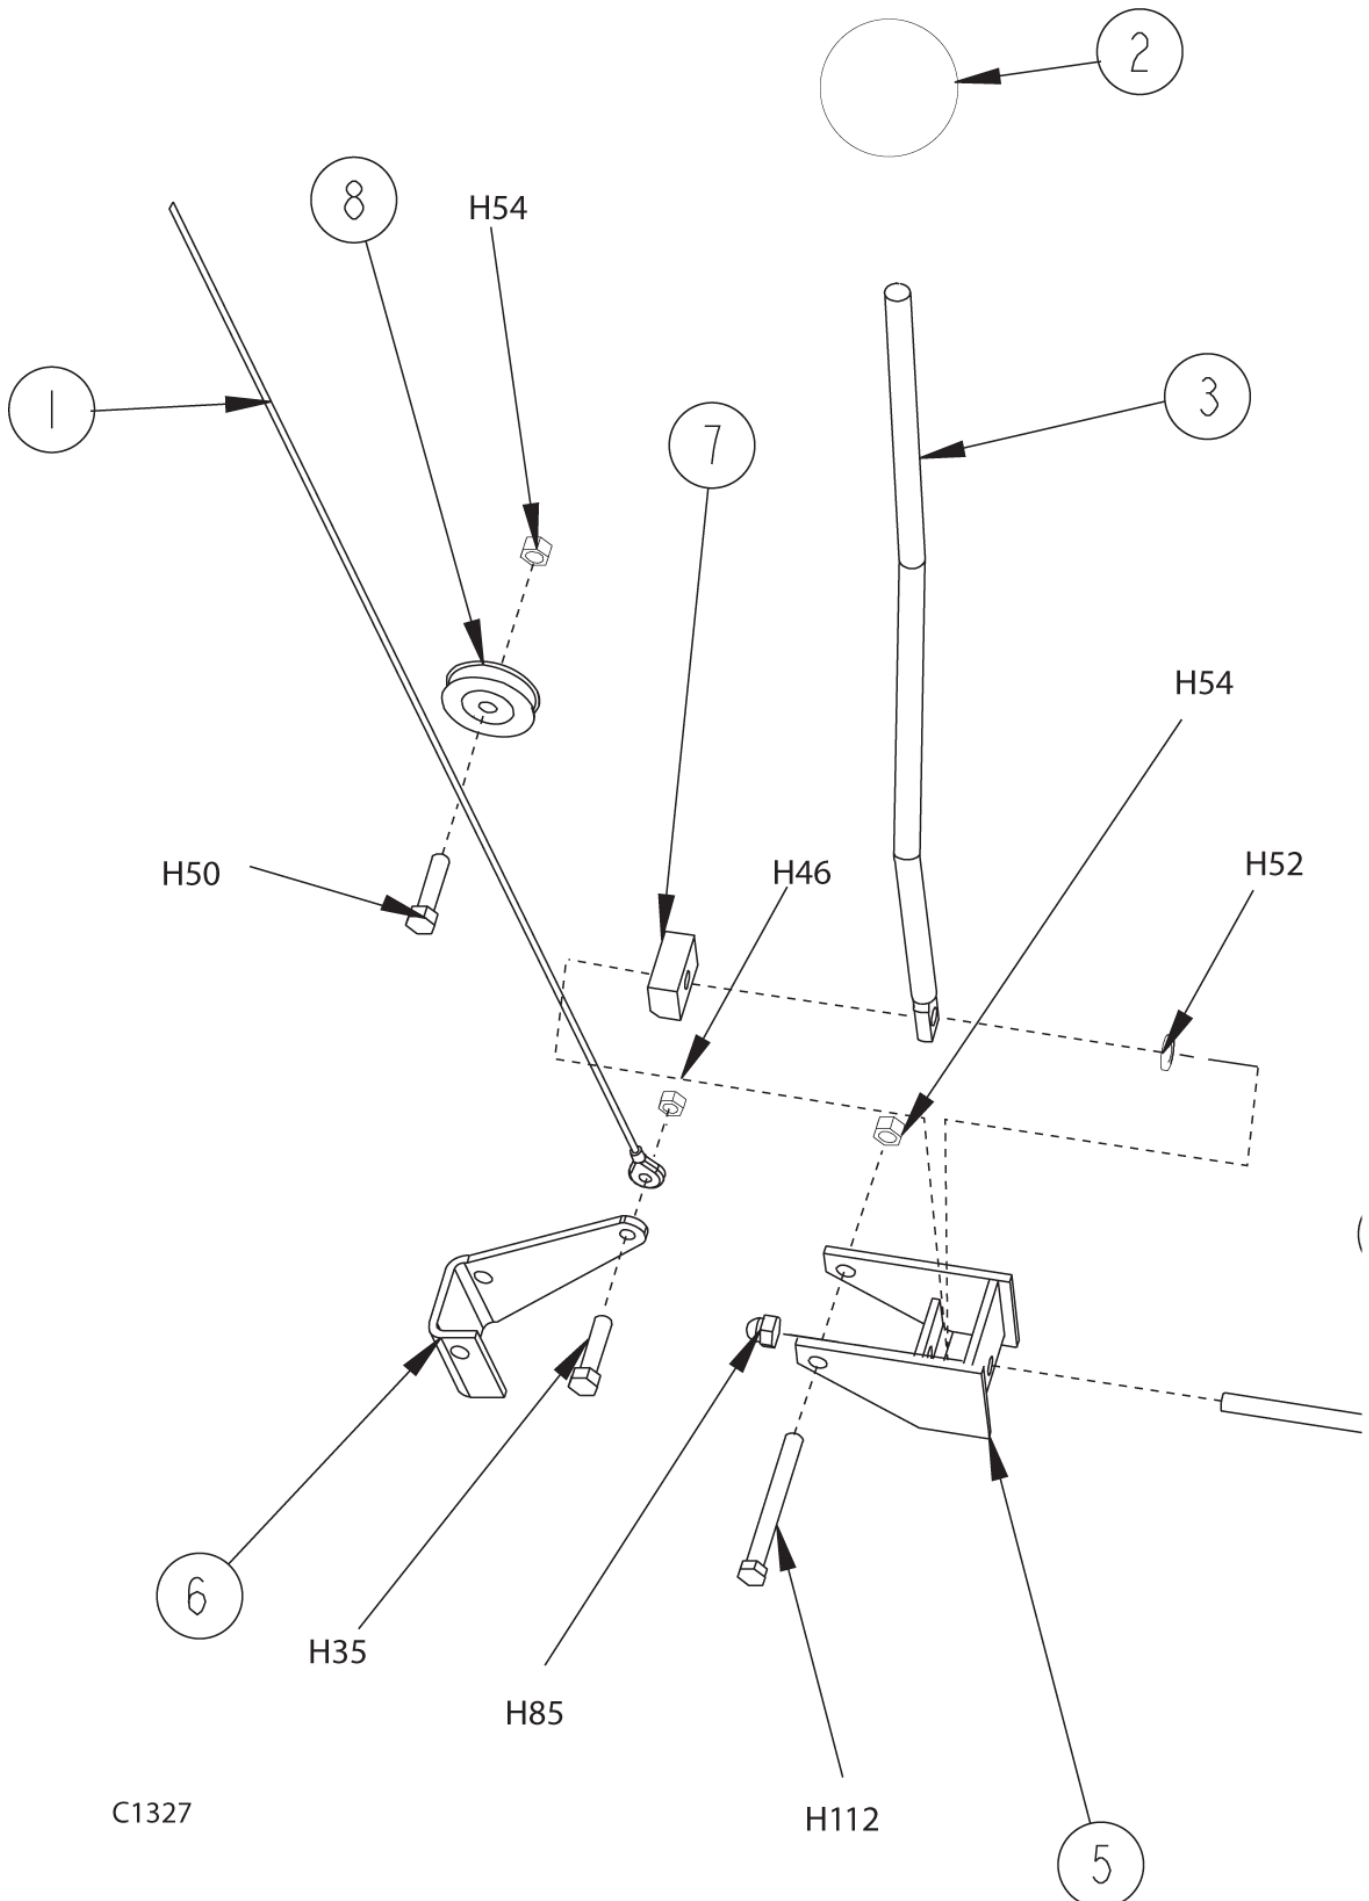

MPV 60 from Serial No. 480490

25-01-2013

ET-Liste-Nr.
MPV60S4804900/

12

Pos	Artikelnr.	Me	Beschreibung
1	0882-050	1	Seitenbesen Motor
1	56479577	1	Abdichtung für 56497525 SERVICE PART
2	8-55-08122	1	Sicherungsstift
3	8-25-06010	1	Flansch, Rollenscheibe
4	8-33-09091	1	Nabe, Seitenkehrwalze
5	8-66-05011	1	Scheibe - Seitenkehr- walzenrolle
6	8-08-03211	1	Seitenbesen Nylon - ATS / 3366 / MPV-60
7	2-00-04921	2	Fitting 90 SAE10 - ORS8
H43	2-00-00409	6	980651-4
H46	2-00-00644	3	Fiber-Einpressmutter
H47	2-00-00232	4	Sechskantschraube .375 16 X .75 GR5 ZN
H53	2-00-02310	4	Sicherungsring
H84	2-00-00228	3	Schraube hhc .313-18 x 2. 50

H= HARDWARE USED

Ersatzteile auf www.gluesing.net

Side Broom Lever

MPV 60 from Serial No. 480490

25-01-2013

ET-Liste-Nr.
MPV60S48049009

13

C1327

Ersatzteile auf www.gluesing.net

Side Broom Lever

MPV 60 from Serial No. 480490

25-01-2013

ET-Liste-Nr.
MPV60S48049009

14

Pos	Artikelnr.	Me	Beschreibung	
1	8-10-00039	1	Seil/Seitenbesen	REFERANCE
2	8-39-00003	1	Drehknopf - Regelung	
3	8-66-00190	1	LEVER HANDLE SIDE BROOM	
4	8-39-00017	1	Hauptkehrwalze, Drehknopf kpl.	
5	8-08-00876	1	BRACKET BROOM LIFT	
6	8-08-00775	1	BRKT ABGLE ADJ SB	
7	7-60-00160	1	Riemenscheibe, Behälterkippen	
8	2-00-00656	1	Hutmutter	ACORN
9	8-08-00890	1	BRKT SIDE BROOM LEVER MTG	
H35	2-00-02708	3	Sechskantschr. m Schlitz- mutter .313 18 X 1.00	
H43	2-00-00409	4	980651-4	
H46	2-00-00644	3	Fiber-Einpressmutter	
H50	2-00-00234	1	Sechskantschraube .375 16 X 1.50 GR5 ZN	
H54	2-00-02360	2	Sechskantmutter	
H94	2-00-00410	1	WSHR FL .875X.375X.063 STL.ZN	
H11	2-00-03296	1	SCREW HHC .375 X 4.00 GR5 ZN	