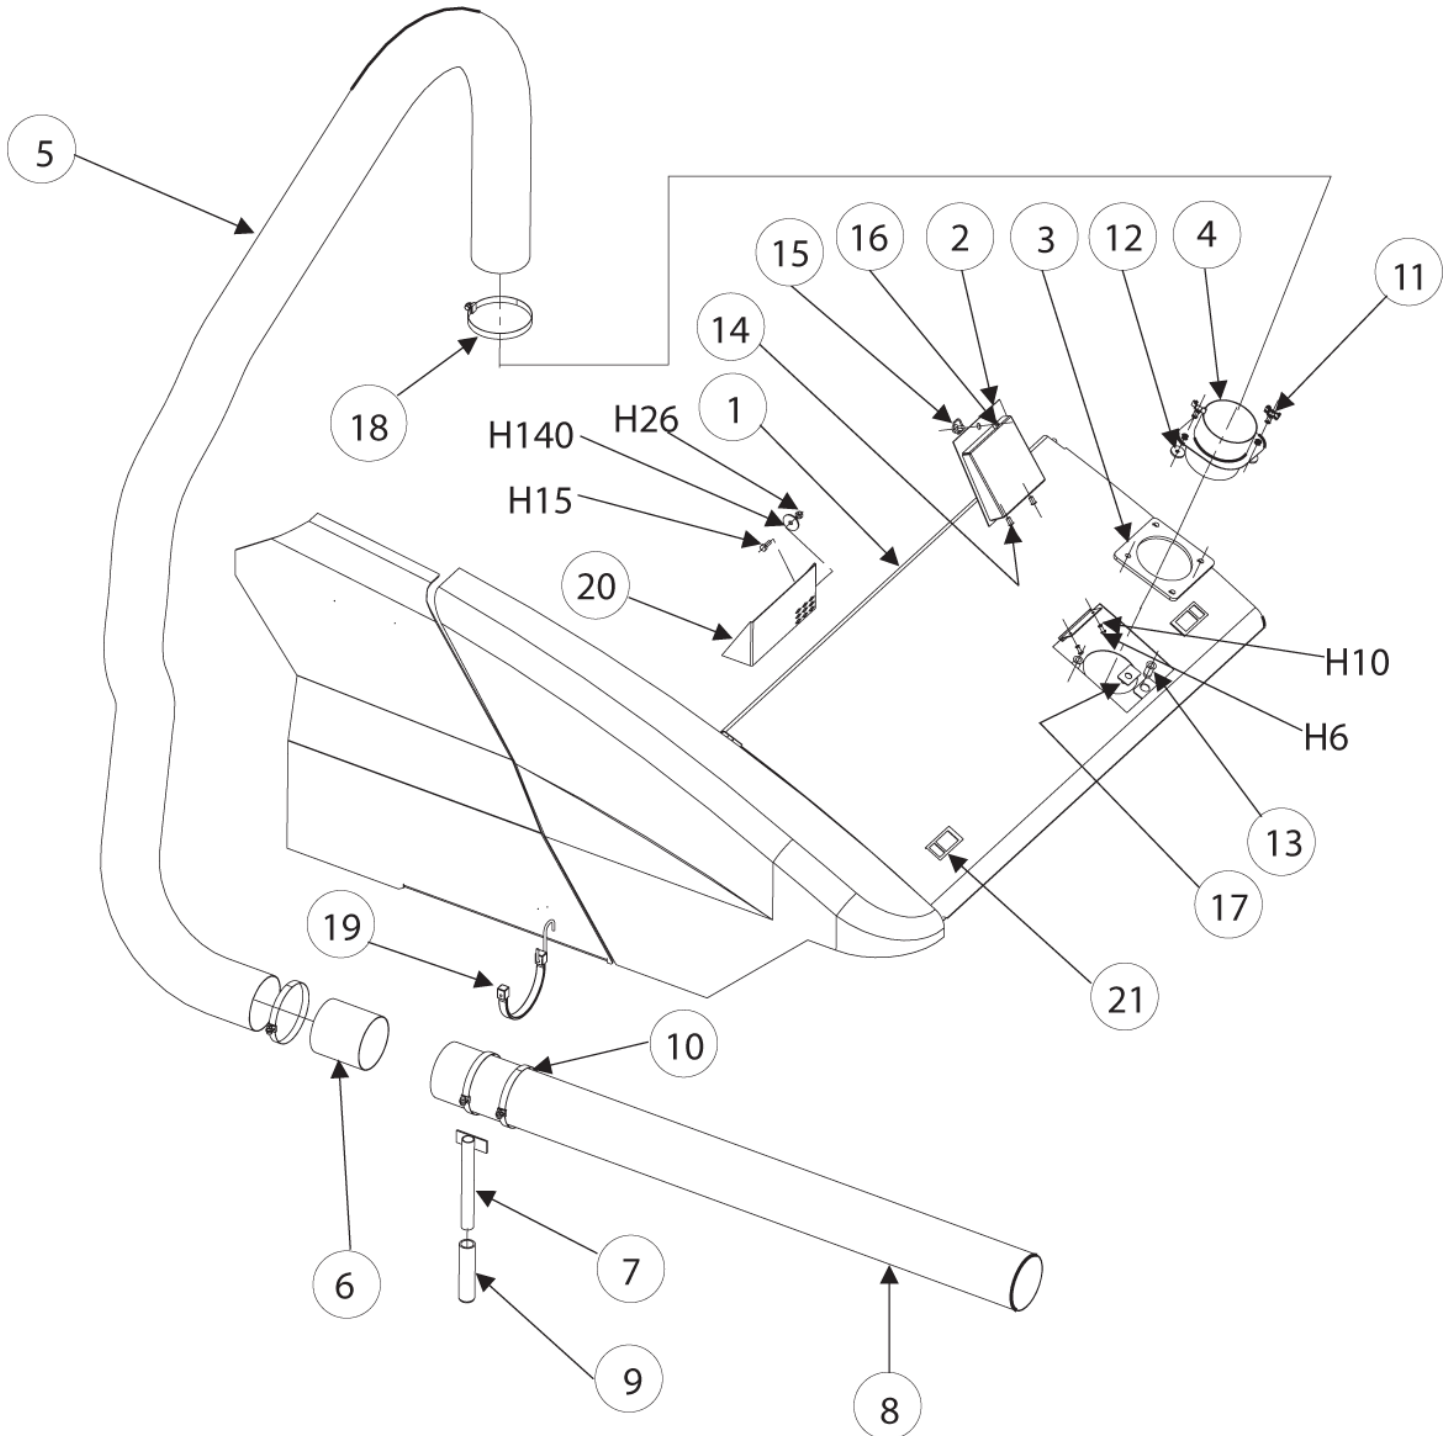

H= HARDWARE USED

Ersatzteile auf www.gluesing.net

Litter Vac, Option No. 0880-713 sheet 3 of 3

MPV 60 from Serial No. 480490

25-01-2013

ET-Liste-Nr.
MPV60S480490141

149

Litter Vac, Option No. 0880-713 sheet 3 of 3