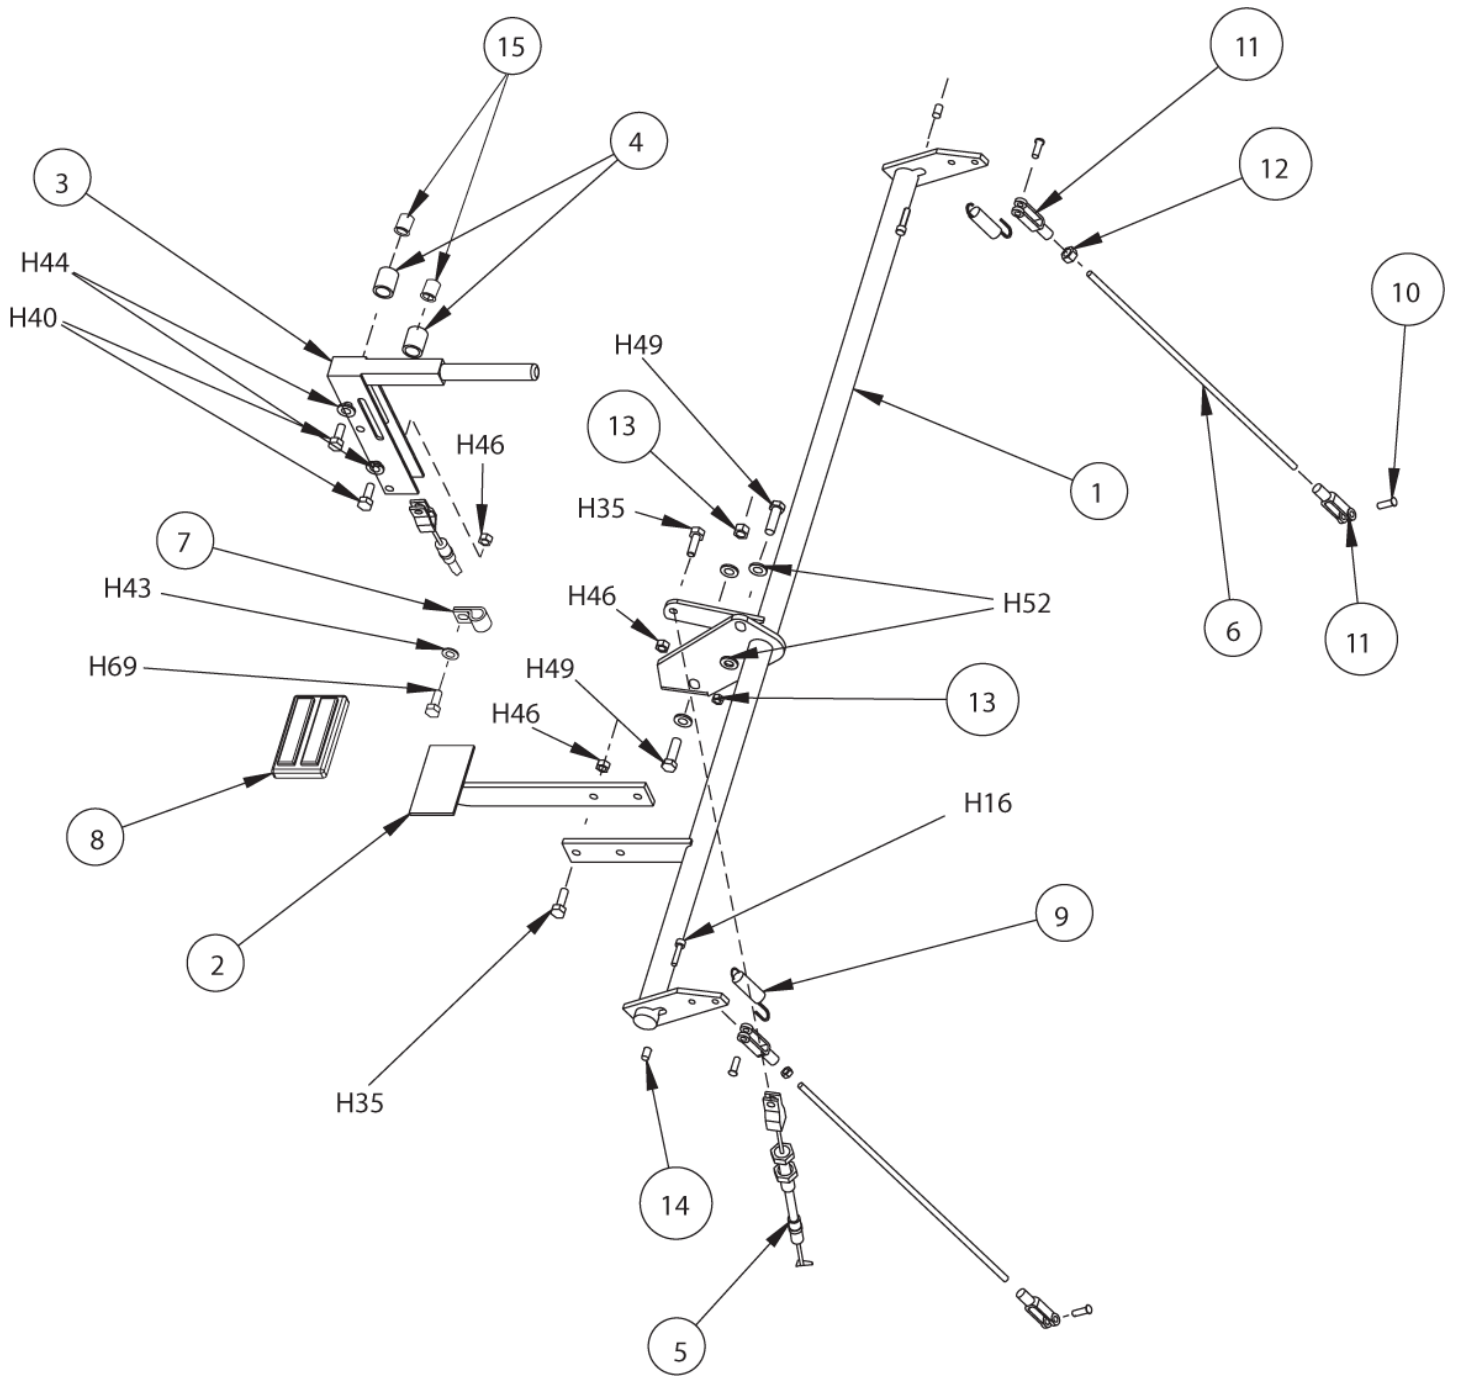

Bremspedal

MPV 60 from Serial No. 480490

25-01-2013

ET-Liste-Nr.
MPV60S48049013

17

Bremspedal

MPV 60 from Serial No. 480490

25-01-2013

ET-Liste-Nr.
MPV60S48049013

18

Pos	Artikelnr.	Me	Beschreibung
1	8-70-05293	1	BRAKE CROSS SHAFT
2	8-55-00033	1	Bremspedal (geschweißt)
3	7-41-05083	1	Hebel - Feststellbremse
4	8-75-01184	2	SPACER LEVER MOUNTING
5	8-10-00038	1	Bowdenzug Feststellbremse
6	8-66-00154	2	Zugstab (Bremsse, kpl.)
7	2-00-05169	1	CLAMP BRAKE CABLE
9	7-76-00051	2	Feder
10	2-00-04909	4	Stützstift, kpl.,
11	8-14-01006	4	Bügel
12	2-95-01999	2	Sechskantmutter 1/4-28
13	2-00-04182	3	LOCK WASHER 7/16
14	2-00-05261	2	Einsatz 1/4-20
15	2-00-05330	2	Gewindeinsatz 5/16-18
H16	2-00-03051	2	Inbusschraube
H35	2-00-02708	3	Sechskantschr. m Schlitz- mutter .313 18 X 1.00
H40	2-00-01770	2	SCW HHC .313 18 X 2.75 GR5 ZN
H43	2-00-00409	1	980651-4
H44	2-00-00530	2	Sicherungsscheibe Spiralfeder
H46	2-00-00644	4	Fiber-Einpressmutter
H49	2-00-00209	3	Sechskantschraube .375 16 X 1.25 GR 5 ZN
H52	2-00-00402	6	Flachscheibe T3/4ODx25/64IDx3
H69	2-00-01255	1	6-kantschr. .313-18x.875