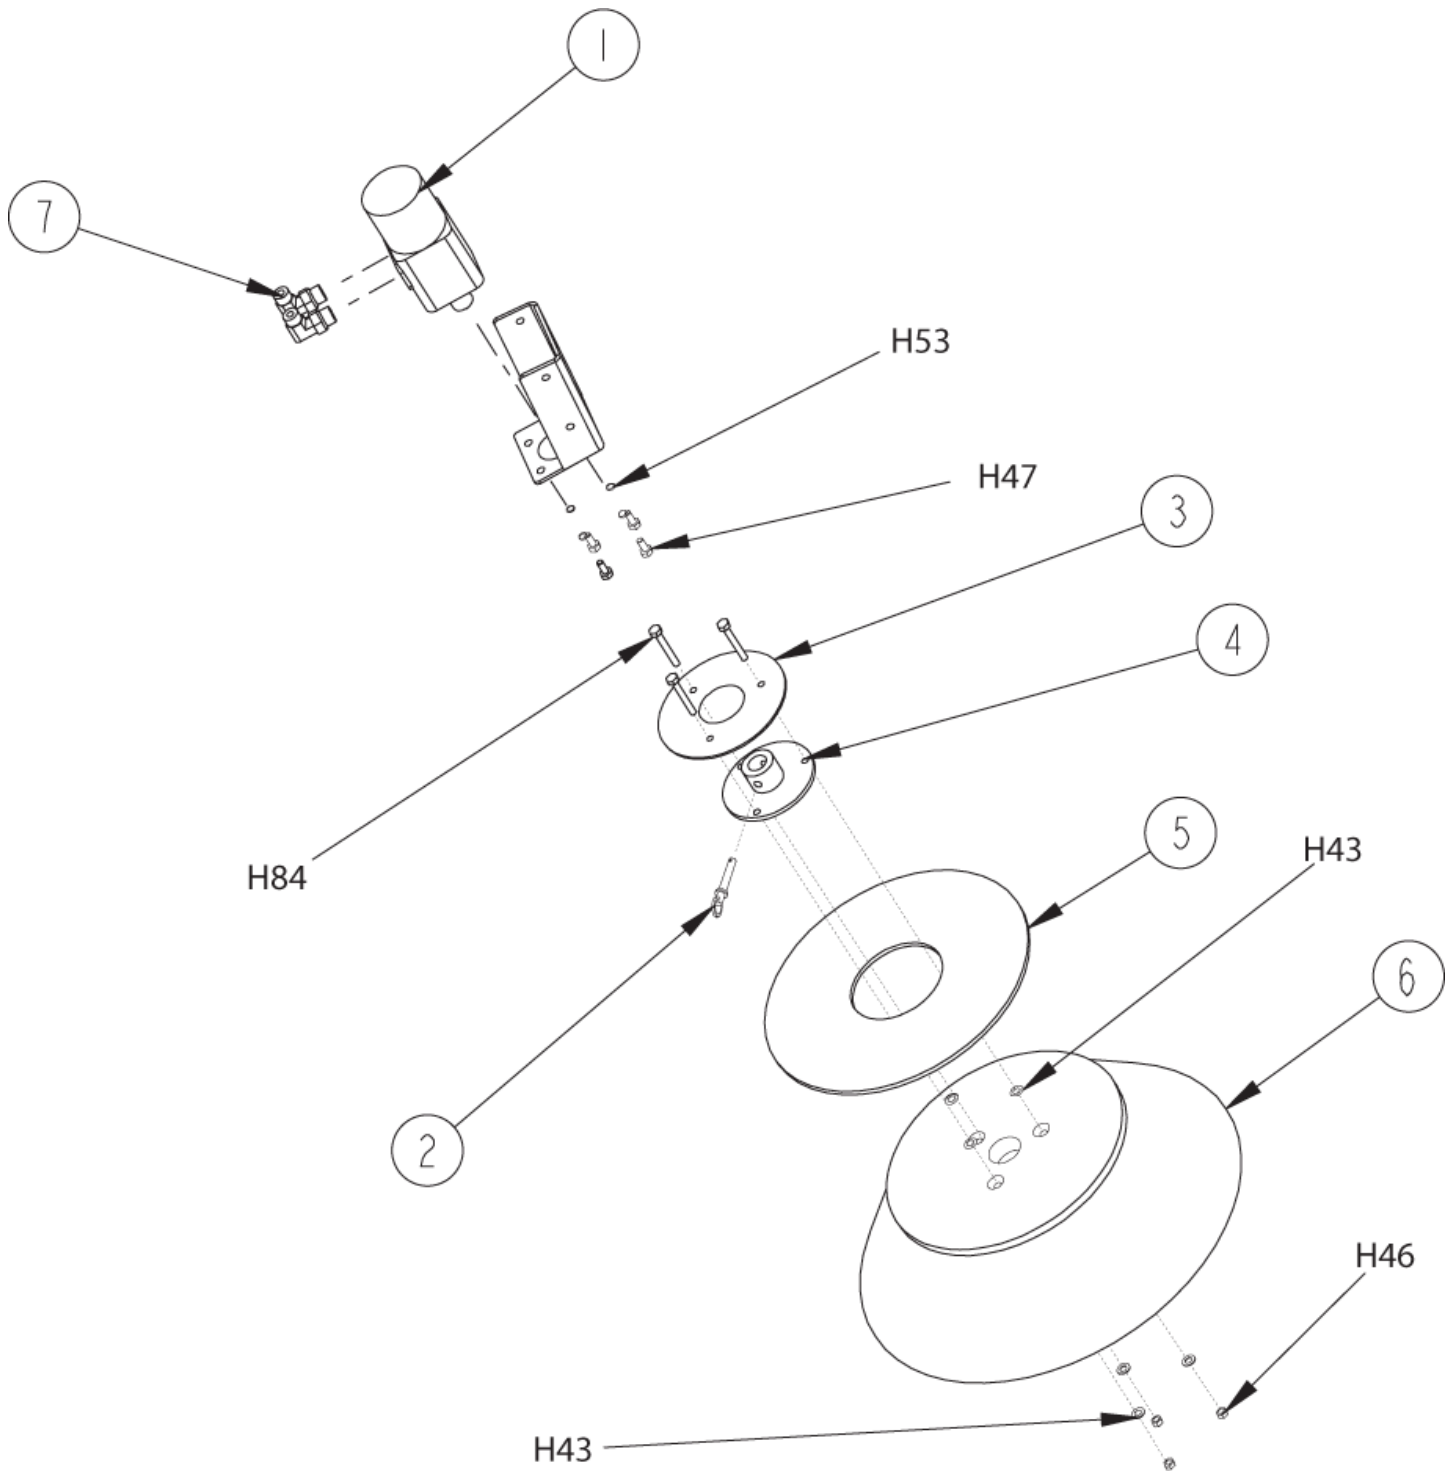

SEITENBESSEN BAUGRUPPE

MPV 60 from Serial No. 480490

25-01-2013

ET-Liste-Nr.
MPV60S48049007

11

SEITENBESSEN BAUGRUPPE

MPV 60 from Serial No. 480490

25-01-2013

ET-Liste-Nr.
MPV60S4804900/

12

Pos	Artikelnr.	Me	Beschreibung
1	0882-050	1	Seitenbesen Motor
1	56479577	1	Abdichtung für 56497525 SERVICE PART
2	8-55-08122	1	Sicherungsstift
3	8-25-06010	1	Flansch, Rollenscheibe
4	8-33-09091	1	Nabe, Seitenkehrwalze
5	8-66-05011	1	Scheibe - Seitenkehr- walzenrolle
6	8-08-03211	1	Seitenbesen Nylon - ATS / 3366 / MPV-60
7	2-00-04921	2	Fitting 90 SAE10 - ORS8
H43	2-00-00409	6	980651-4
H46	2-00-00644	3	Fiber-Einpressmutter
H47	2-00-00232	4	Sechskantschraube .375 16 X .75 GR5 ZN
H53	2-00-02310	4	Sicherungsring
H84	2-00-00228	3	Schraube hhc .313-18 x 2. 50

H= HARDWARE USED

Ersatzteile auf www.gluesing.net