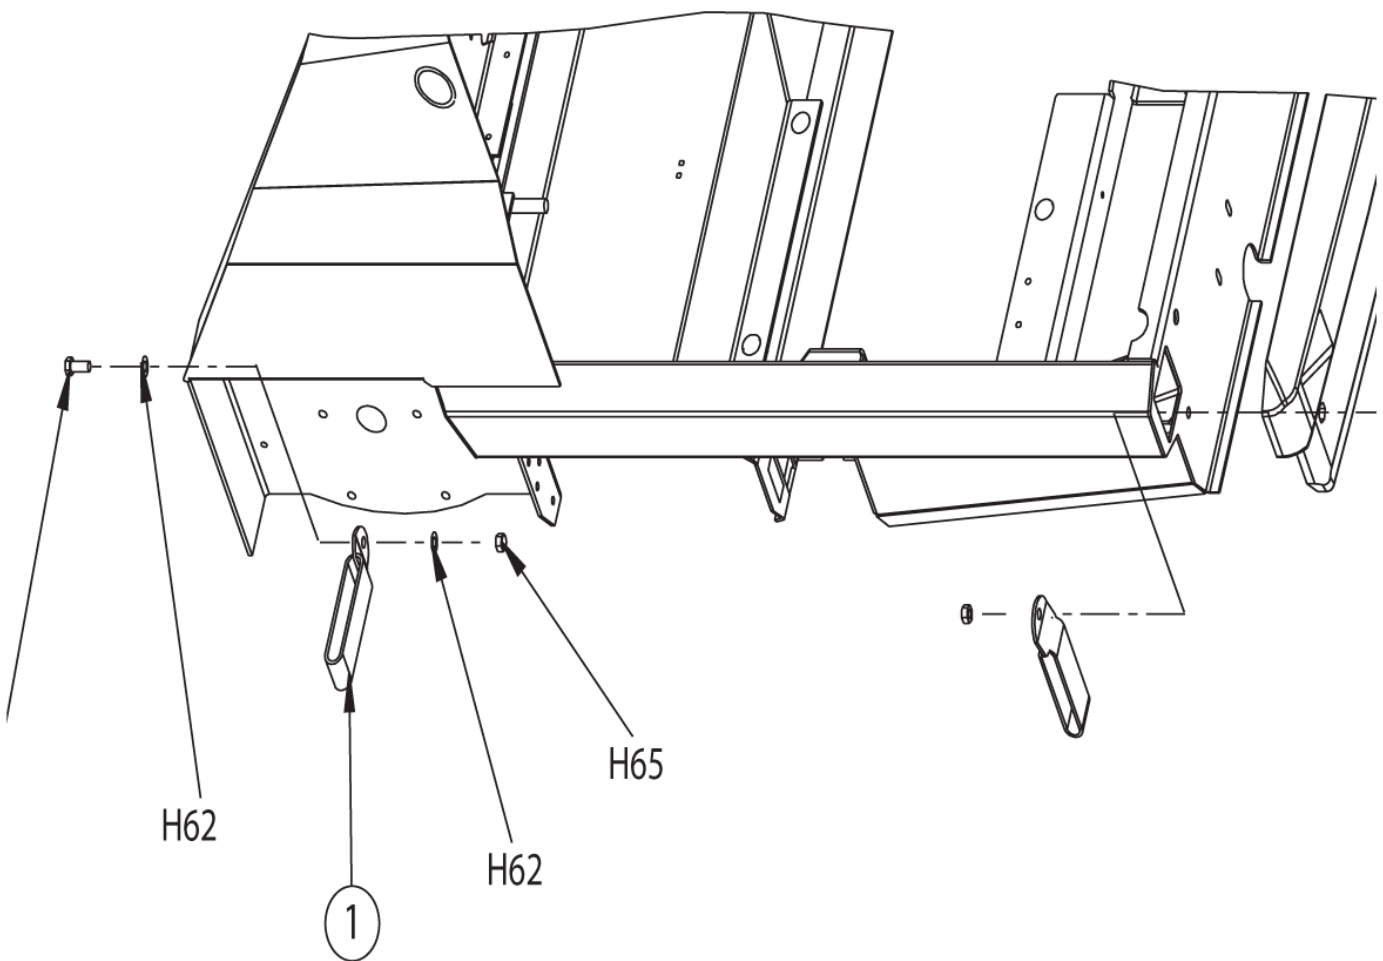

Tie Down, Option No. 0880-618

MPV 60 from Serial No. 480490

25-01-2013

ET-Liste-Nr.
MPV60S4804901b1

166

Pos	Artikelnr.	Me	Beschreibung
1	8-79-00125	4	TIE DOWN STRAP
H57	2-00-00240	1	Schraube
H62	2-00-00405	2	Scheibe
H65	2-00-04936	1	Mutter 1/2-13 Stahl elastisch