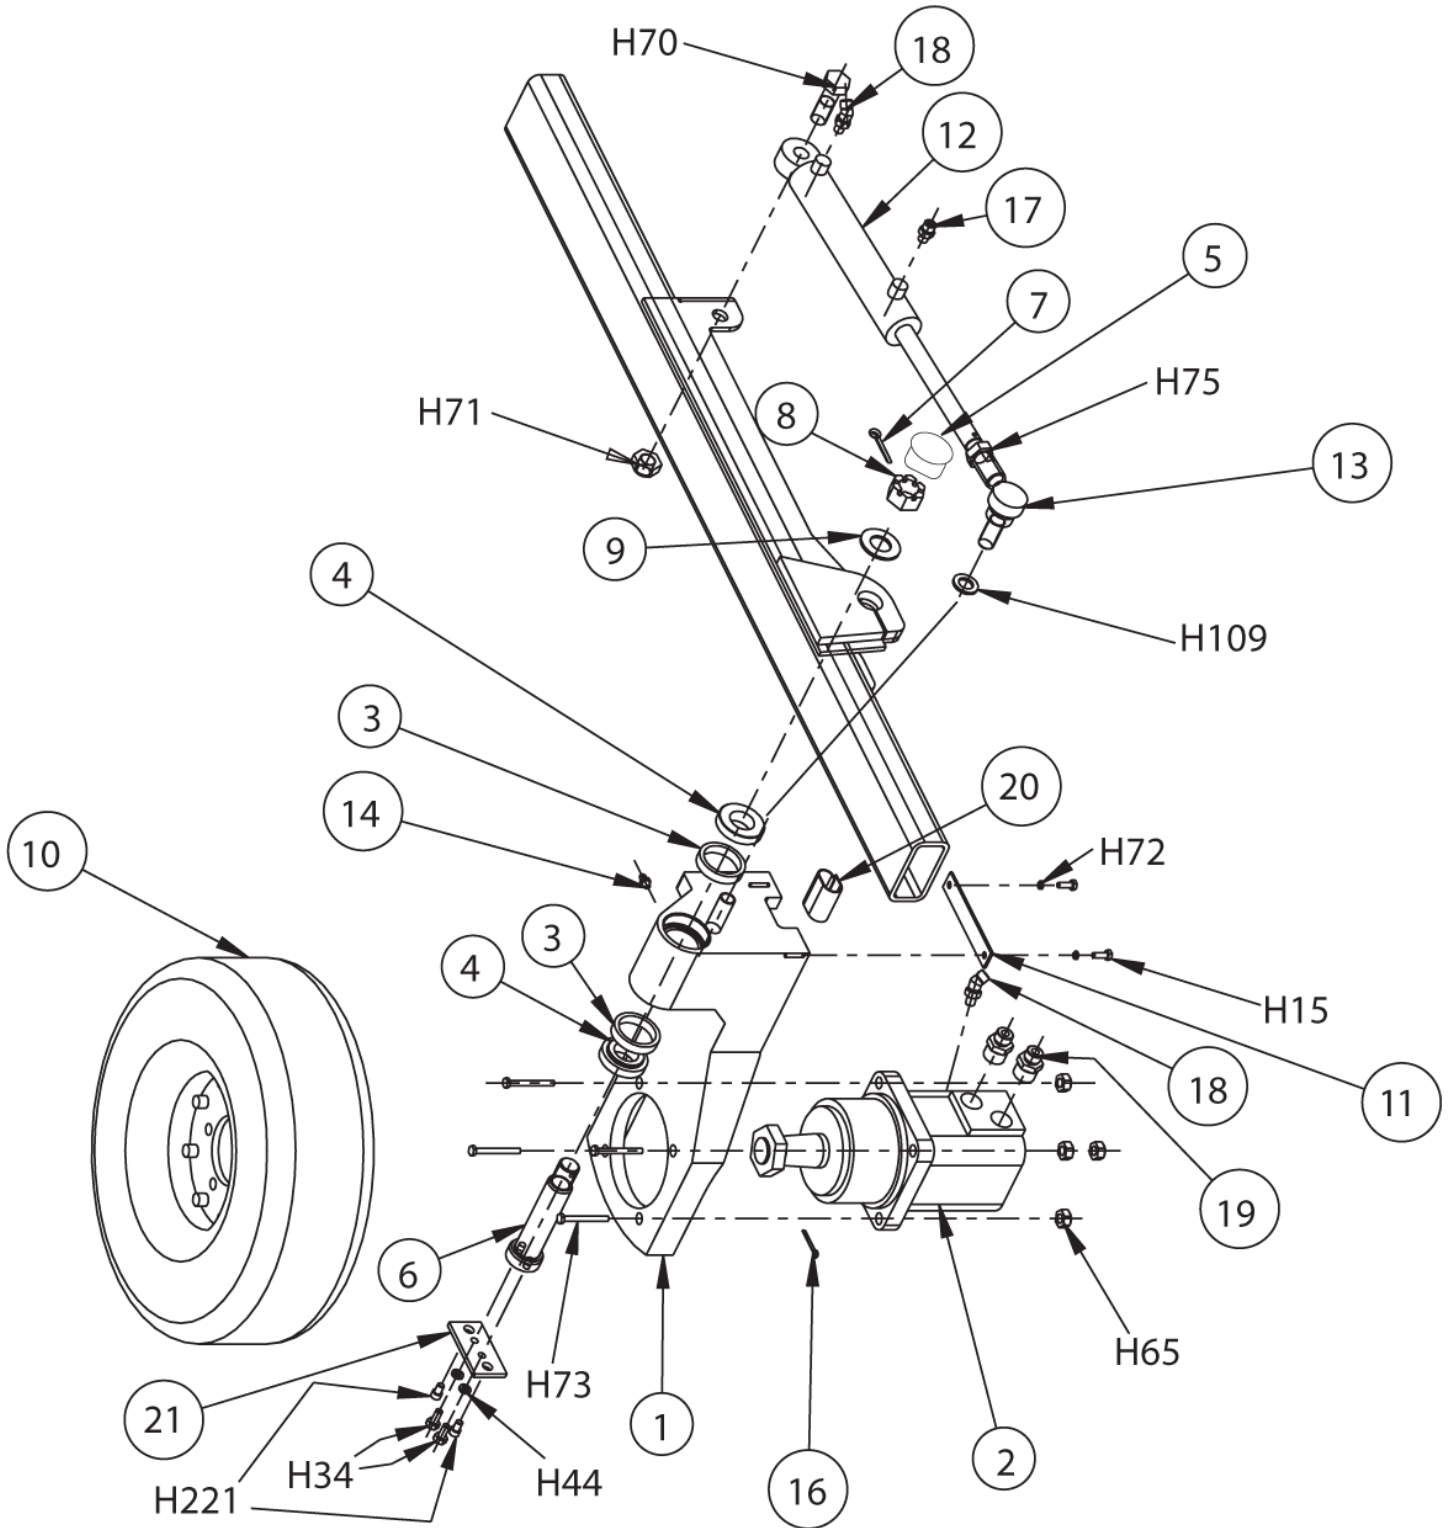

Rear Wheel

MPV 60 from Serial No. 480490

25-01-2013

ET-Liste-Nr.
MPV60S48049027

31

Rear Wheel

MPV 60 from Serial No. 480490

25-01-2013

ET-Liste-Nr.
MPV60S480490Z/

32

Pos	Artikelnr.	Me	Beschreibung	
0	0860-639	1	SERVICE KIT WHEEL MOUNT REAR	
1	8-92-00040	1	Gabel - Hinterrad	
2	0880-237	1	Dichtungssatz Welle für 0885-0	SERVICE PART
2	56109737	1	Antriebsmotor	
3	2-00-04621	2	Becher	CUP ONLY
4	2-00-02079	2	Lager	
5	7-11-00048	1	CAP PLASTIC HEX NUT COVER	
6	8-55-08131	1	Gelenkzapfen - Hinterrad	
7	2-00-02436	1	Splint	
8	2-00-05026	1	Sechskant-Schlitzmutter 1,00-14	
9	2-00-05024	1	Flachscheibe, 2 OD X1.06X.109 ZN	
10	0880-238	1	Dichtsatz fuer Motor 088 5-051-1	SERVICE PART
10	7-70-00021	1	Dichtungssatz	SERVICE PART
10	8-70-00085	1	Luftschlauch für Reifen	SERVICE PART
10	8-85-06021	1	Reifen	SERVICE PART
10	8-89-08068	1	Rad Set	
11	8-65-00045	1	RETAINER HYD HOSE	
12	7-17-05017	1	Zylinder	
13	8-66-00149	1	Stangenkopf	
14	2-00-00566	1	Fitting Alemite 1610-BL	
16	2-00-00776	1	Splint 125 Ø X 1.5 STL ZN	
17	2-00-04895	1	Hydraulikadapter SAE - OR STR	
18	2-00-04976	2	Hydraulikfitting 45-EL 40RS-4SAE	
19	2-00-04979	2	Hydraulikfitting, gerade 8 ORS-12SAE	
20	8-30-05175	1	GUARD HOSE	
21	0860-639	1	SERVICE KIT WHEEL MOUNT REAR	
21	7-13-07176	1	Klammer f. Drehachse	
H15	2-00-00221	2	Sechskantschraube .25 20 X .75 GR 8 ZN	
H34	2-00-00208	2	85811A-8	
H44	2-00-00530	2	Sicherungsscheibe Spiralfeder	
H65	2-00-04936	4	Mutter 1/2-13 Stahl elastisch	
H70	2-00-05254	1	SCREW HHC .75 10 X 2.25	
H71	2-00-05255	1	NUT FIBRE .75 10 ZINC PL	
H72	2-00-00518	2	Scheibe	
H73	2-00-00247	4	Schraube	
H75	2-00-00618	1	Mutter 6kt. 75-16	
H10	2-00-00522	1	Sicherungsscheibe Spiralfeder .75SC	
H22	2-00-03335	2	Schraube HSHC 31 18 x 50	

H= HARDWARE USED

Ersatzteile auf www.gluesing.net