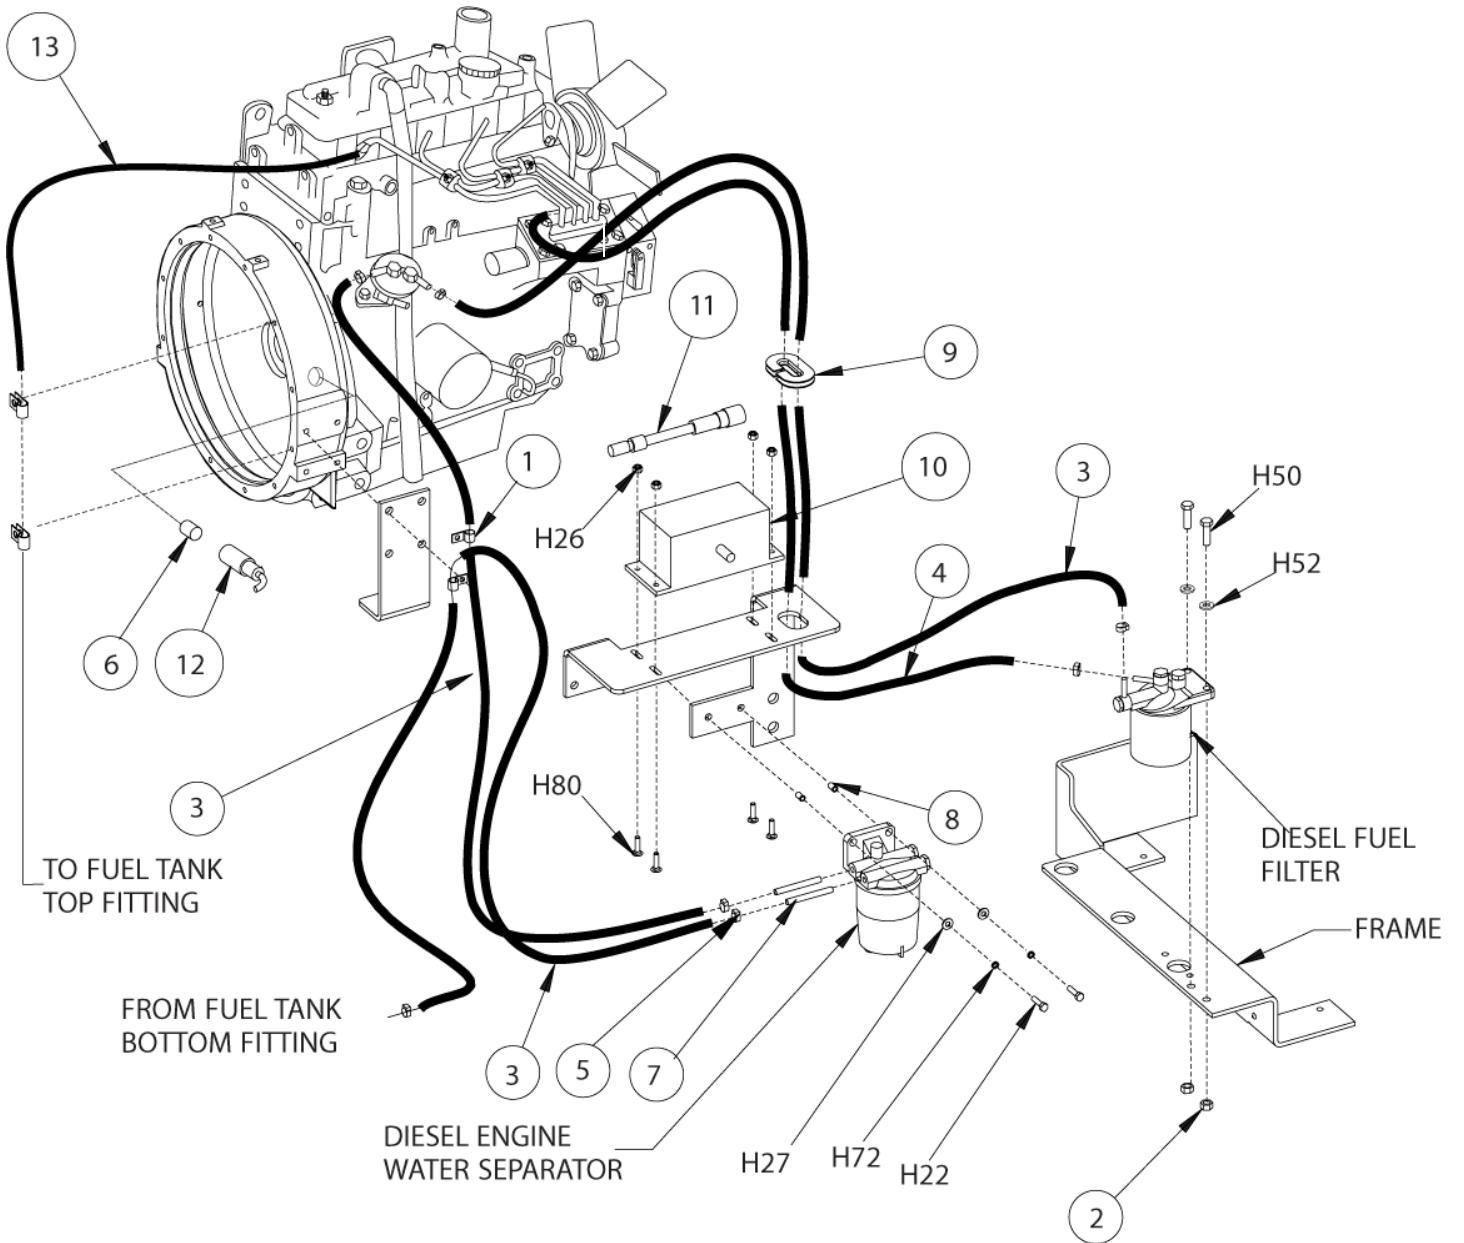

Diesel Fuel System

MPV 60 from Serial No. 480490

25-01-2013

ET-Liste-Nr.
MPV60S48049065

83

Diesel Fuel System

MPV 60 from Serial No. 480490

25-01-2013

ET-Liste-Nr.
MPV60S48049066

84

Pos	Artikelnr.	Me	Beschreibung
1	8-42-05142	1	LINK GOVERNOR
2	8-14-01006	2	Bügel
3	2-00-05363	12	HOSE CLAMPEF 17200
4	7-74-00006	2	Zylinder f. Gassteuerung
5	2-95-01999	2	Sechskantmutter 1/4-28
6	8-41-05089	1	LEVER GOVERNOR
7	8-75-01203	4	SPACER
8	2-00-04873	4	Kabelschelle
9	8-33-02270	1	HOSE FUEL RETURN LINE
10	7-64-00031	2	Timer, Solenoidrelais
11	7-21-04031	1	Kantenleiste Bürsten- antrieb
12	8-08-00889	1	BRACKET PIVOT
13	8-33-02154	1	HOSE FUEL LINE
14	8-33-02145	3	HOSEFUEL TNK BOTTOM TO FILTR
15	2-00-05261	2	Einsatz 1/4-20
16	7-75-01098	2	SPACER
17	2-95-04182	2	Anschlagmutter .375-16 kadmiert
18	2-00-01915	1	GROM ATL INDIA RUB 828
H12	2-00-01246	2	Buchseneinsatz
H15	2-00-00221	3	Sechskantschraube .25 20 X .75 GR 8 ZN
H26	2-00-00641	7	Mutter 6kt- 1/4-20
H27	2-00-03702	10	Flachscheibe 625X281X.063 STL.ZN
H50	2-00-00234	2	Sechskantschraube .375 16 X 1.50 GR5 ZN
H52	2-00-00402	2	Flachscheibe T3/4ODx25/64IDx3
H72	2-00-00518	2	Scheibe
H18	2-00-02588	2	Sechskantschraube .25 20 X 1.125 GR 5
H23	2-00-04909	3	Stützstift, kpl.,
H23	2-00-02638	4	SCW HHC .25 20 X 3.00 GR 5 ZN
H23	2-00-00064	2	SCREW PH.RHM 10 24 X .88 ZN

H= HARDWARE USED

Ersatzteile auf www.gluesing.net