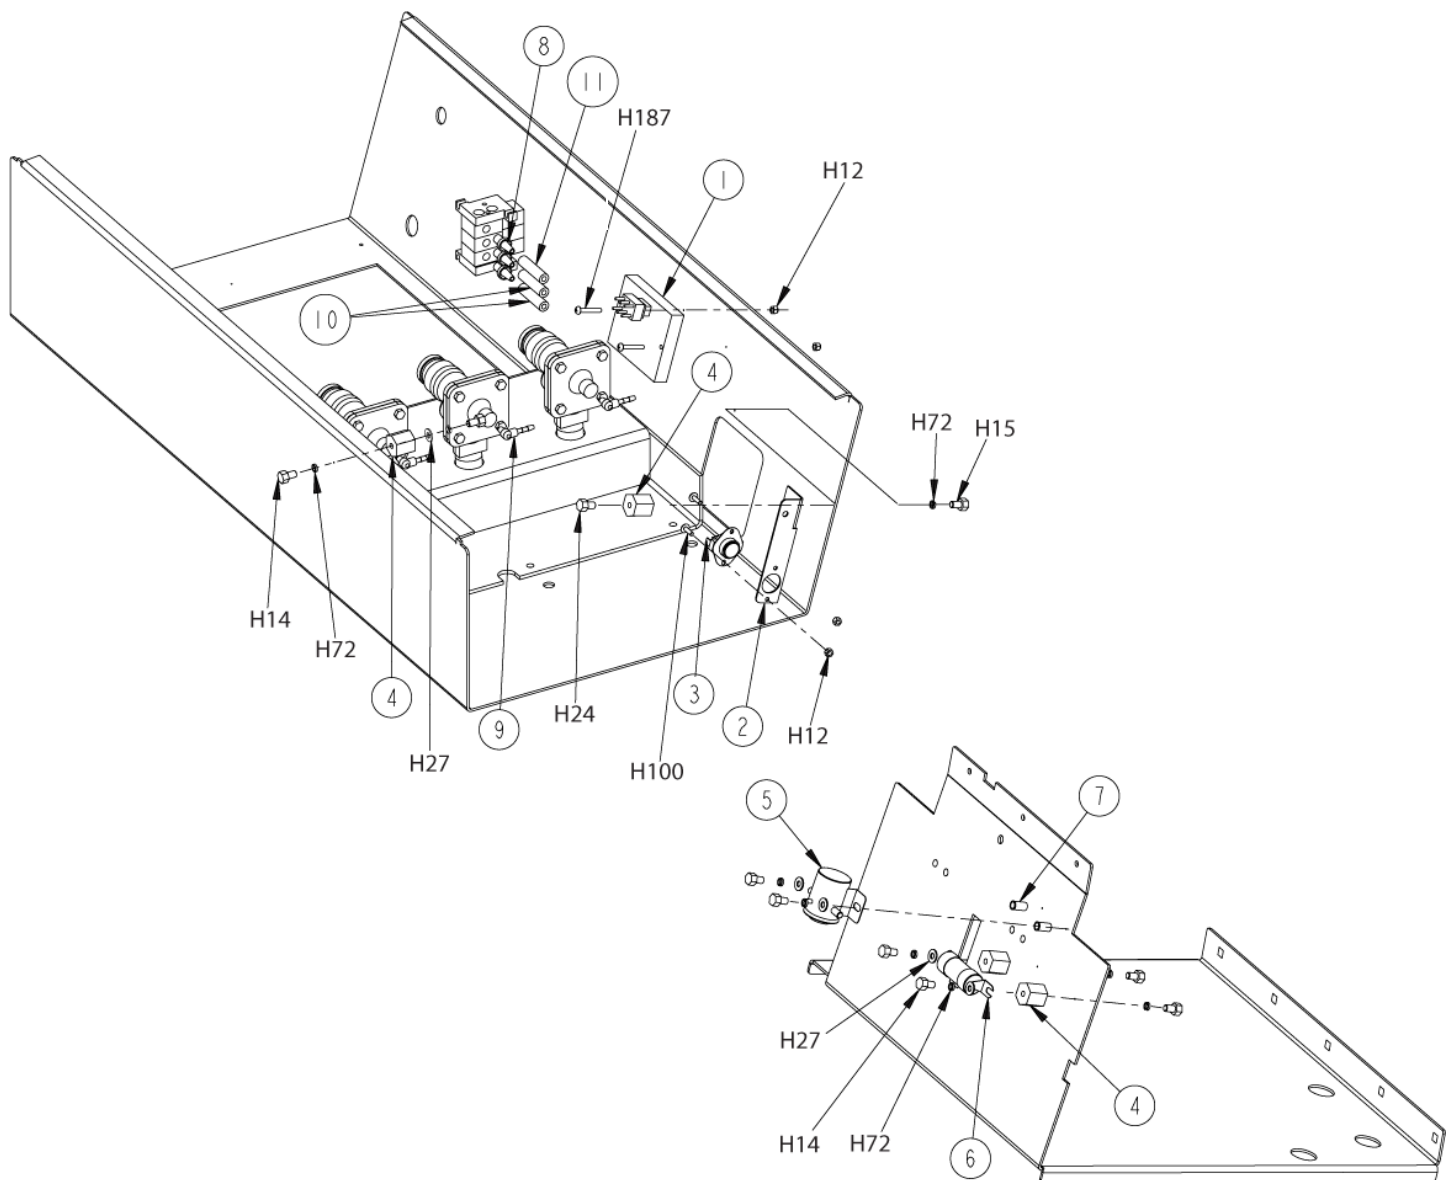

Pulse Air, Option - 2

MPV 60 from Serial No. 480490

25-01-2013

ET-Liste-Nr.
MPV60S480490133

141

Pulse Air, Option - 2

MPV 60 from Serial No. 480490

25-01-2013

ET-Liste-Nr.
MPV60S480490133

142

Pos	Artikelnr.	Me	Beschreibung
1	8-64-00016	1	Festkörperrelaismodul
2	8-08-00859	1	BRACKET TEMP. SWITCH
3	8-82-00056	1	Thermostatschalter REF.
4	56469858	4	INSULATED STANDOFF
5	7-74-00002	1	Magnetspule
6	7-28-00002	1	Sicherung 80 A
7	2-00-05261	2	Einsatz 1/4-20
8	2-00-04518	3	FITTING
9	2-00-04787	3	MALE PIPE 90 DEG ELBOW BARB
10	56370004	2	HOSE FUEL LINE .25 E00071
11	56370004	1	HOSE FUEL LINE .25 E00071
H12	2-00-01246	4	Buchseneinsatz
H14	2-00-00219	14	Sechskantschraube .25 20 X .50 GR 5 ZN
H15	2-00-00221	1	Sechskantschraube .25 20 X .75 GR 8 ZN
H24	2-00-00220	2	6-kantschraube .25-20x6.3
H27	2-00-03702	9	Flachscheibe 625X.281X.063 STL.ZN
H72	2-00-00518	17	Scheibe
H10	2-00-03062	2	SCREW THM 10 24 X .63 ZN
H18	2-00-00071	2	SCREW RHM 10 24 X 1.25

OPTION NO. 0880-637 (GAS & LP MACHINES)

OPTION NO. 0880-667 (DIESEL MACHINES)

SHT 2 OF 3

Ersatzteile auf www.gluesing.net