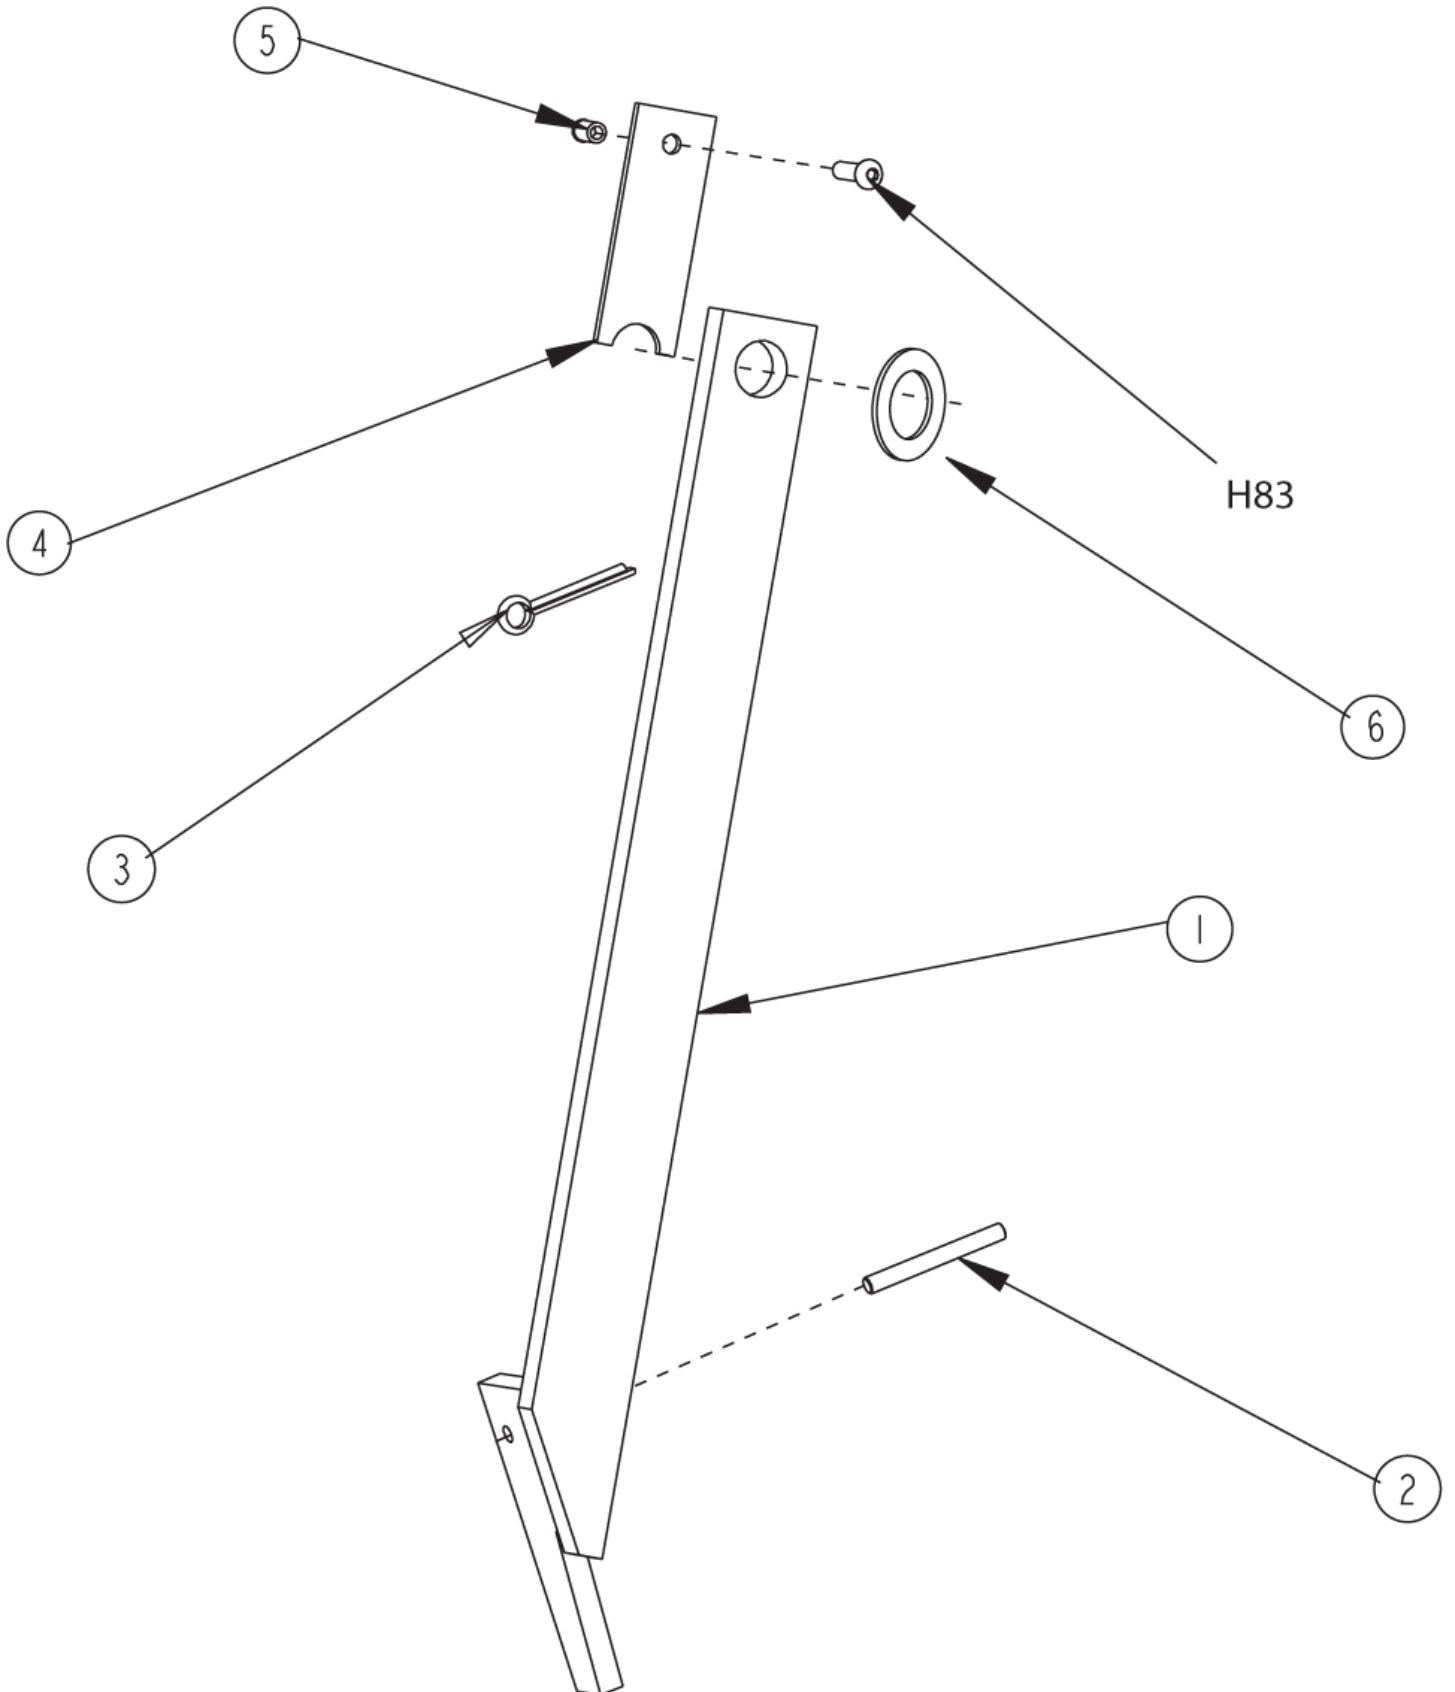

Safety Arm

MPV 60 from Serial No. 480490

25-01-2013

ET-Liste-Nr.
MPV60S48049036

41

Safety Arm

MPV 60 from Serial No. 480490

25-01-2013

ET-Liste-Nr.
MPV60S48049036

42

Pos	Artikelnr.	Me	Beschreibung
1	8-81-00168	1	WELDMENT SAFETY ARM
3	2-00-02436	1	Splint
4	8-71-00018	1	SHIM SAFETY ARM
5	2-00-05261	1	Einsatz 1/4-20
6	2-00-00432	1	Scheibe
H83	2-00-04877	1	SHCS 1/4 20X1 SS LOK STRIP

H= HARDWARE USED

Ersatzteile auf www.gluesing.net