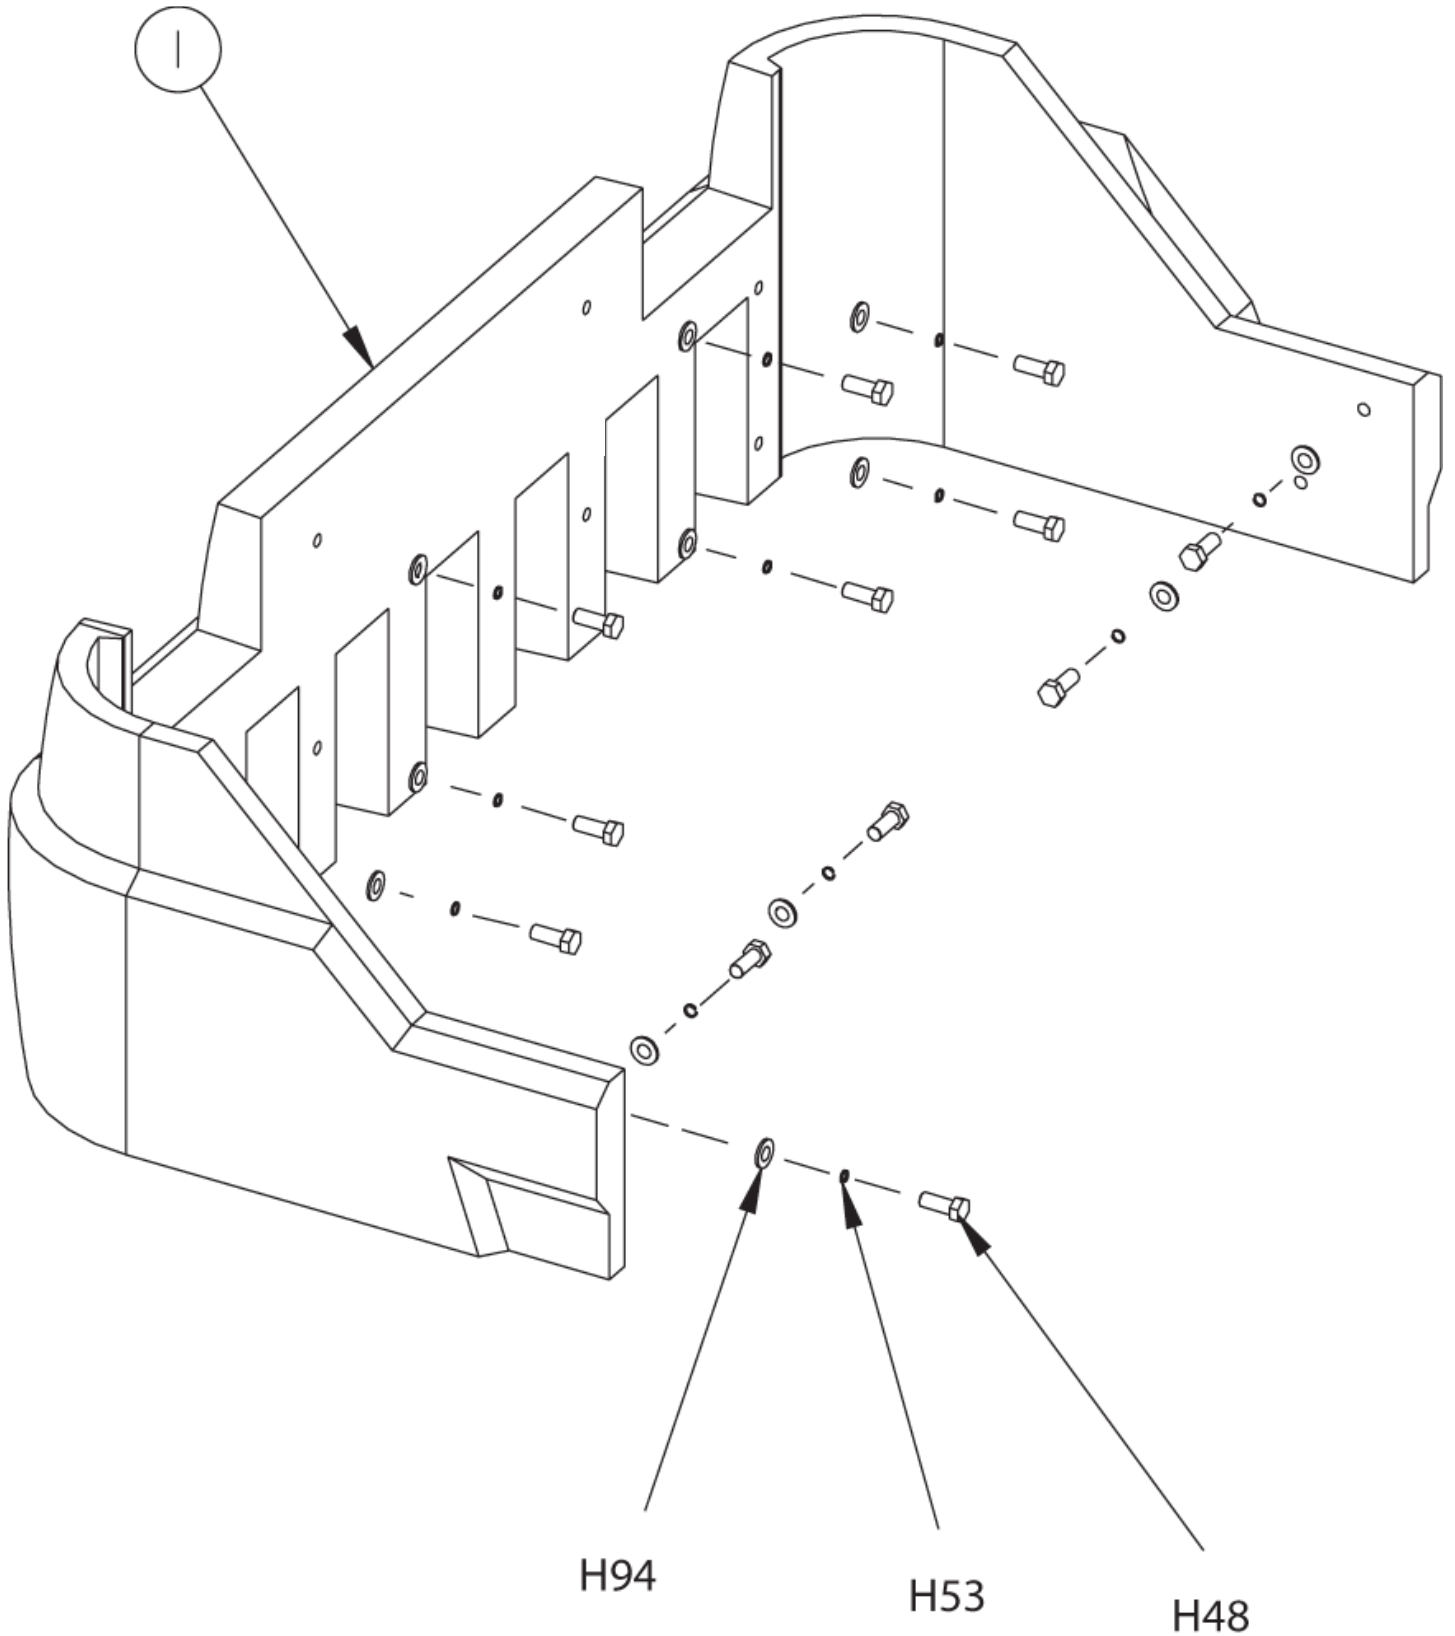

Muffler

MPV 60 from Serial No. 480490

25-01-2013

ET-Liste-Nr.
MPV60S480490b1

66

Pos	Artikelnr.	Me	Beschreibung
1	8-56-04045	1	EXHAUST PIPE
1	8-56-04053	1	Abgasrohr Perkins Diesel DIESEL ONLY
2	8-56-05079	1	FITTING PIPE NIPPLE 1.25 X 2 GAS ONLY
3	7-49-00031	1	Schalldämpfer
6	7-31-07017	1	Aufhängung, Schalldämpfer
7	2-00-04040	2	Klammer, Schalldämpfer
8	2-00-05149	1	CLAMP MUFFLER GAS ONLY
9	2-95-04182	1	Anschlagmutter .375-16 kadmiert
H44	2-00-00530	4	Sicherungsscheibe Spiralfeder
H53	2-00-02310	2	Sicherungsring GAS ONLY
H54	2-00-02360	1	Sechskantmutter
H62	2-00-00405	1	Scheibe
H78	2-00-05187	1	Bolzen CARR.38 16 X 1.25 GR 5 ZN

H= HARDWARE USED

Ersatzteile auf www.gluesing.net

Front Bumper

MPV 60 from Serial No. 480490

25-01-2013

ET-Liste-Nr.
MPV60S48049052

67