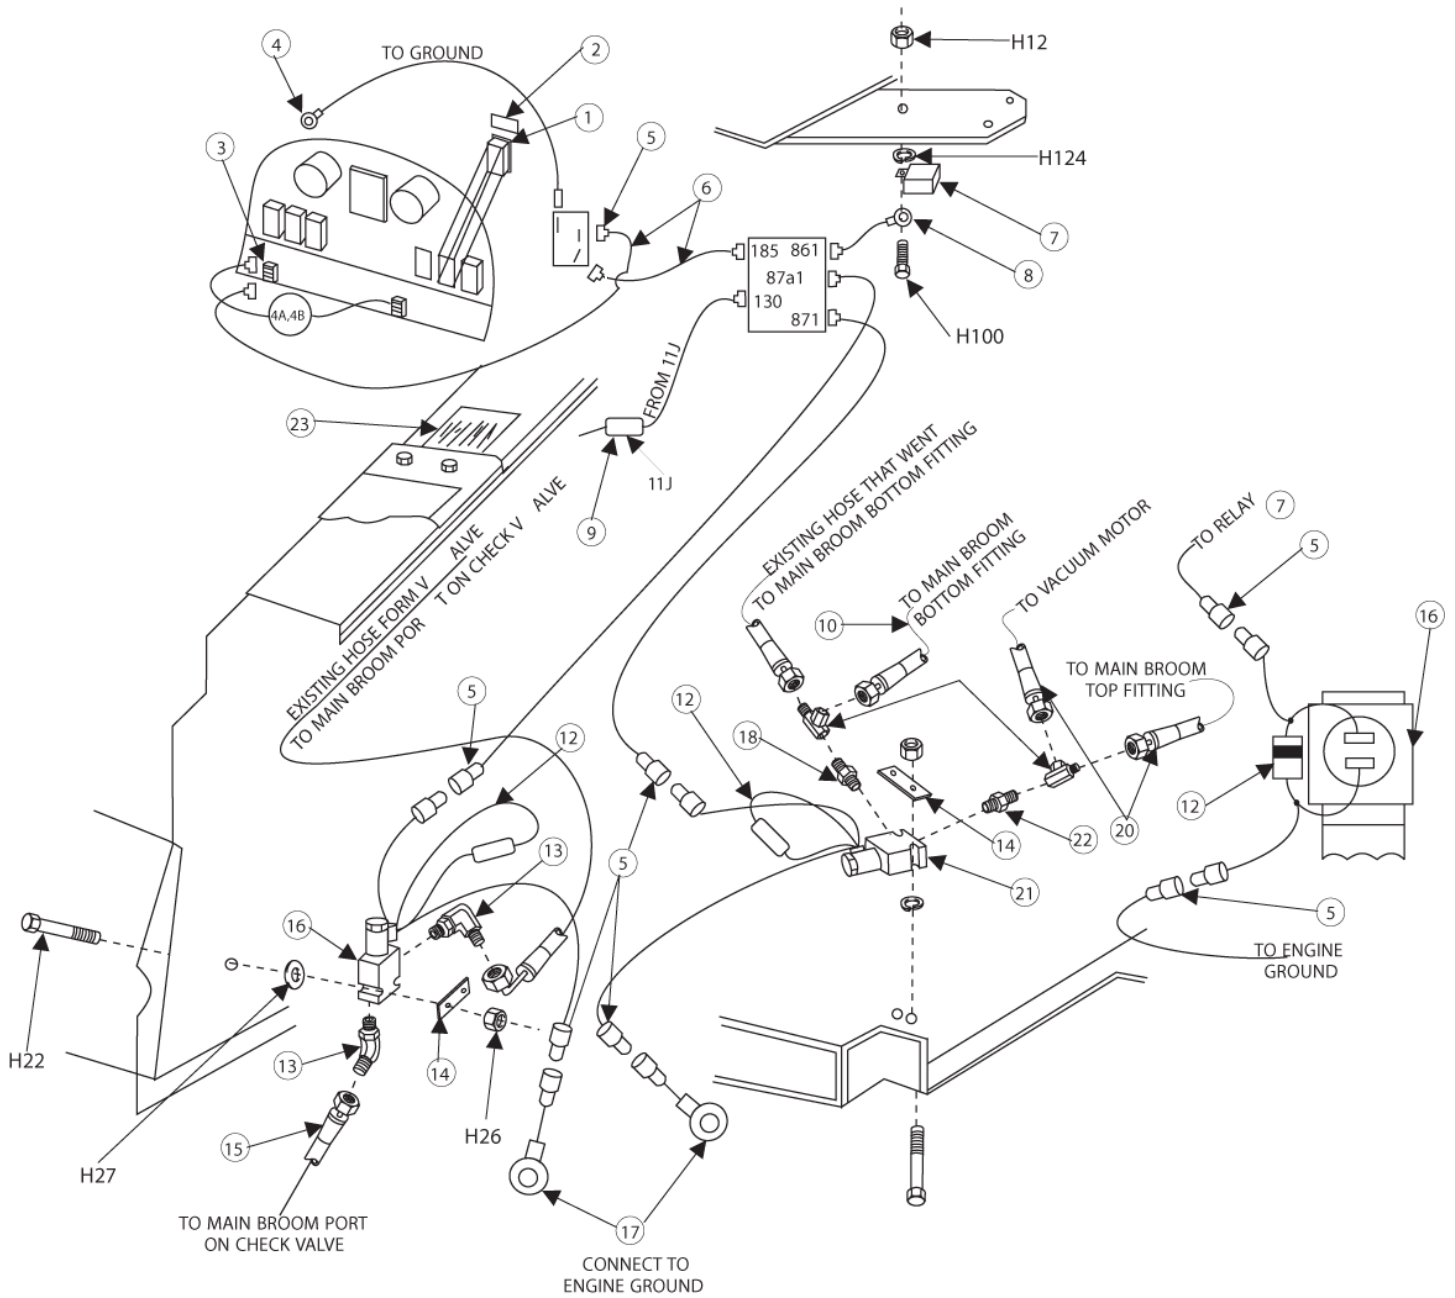

Litter Vac, Option No. 0880-713 sheet 1 of 3

MPV 60 from Serial No. 480490

25-01-2013

ET-Liste-Nr.
MPV60S480490137

145

Litter Vac, Option No. 0880-713 sheet 1 of 3

MPV 60 from Serial No. 480490

25-01-2013

ET-Liste-Nr.
MPV60S48049013/

146

Pos	Artikelnr.	Me	Beschreibung
1	8-82-00068	1	2-Positionsschalter, Licht Ein/Aus
2	8-18-00445	1	DECAL LITTERVAC
3	8-64-00008	1	Schutzschalter 15 A
4	2-00-04742	1	TERMINAL
5	2-00-03418	13	Steckverbinder
6	3-61-00189	1	Leitung sw 16Ga AWG 11'
7	8-64-05009	1	Relais - Kehrwalzen + Gebläse
8	2-00-00833	1	TERM LUG
9	2-00-04479	1	QUICK CONNECT SPLICE
10	8-33-02326	1	Hydraulikschlauch
12	0875-117	2	Diode, kpl. - Gebläse
13	2-00-04926	2	Winkel 90° SAE6 auf ORS4
14	8-08-00590	2	Halter - Seitenkehrwalze Ventil
15	7-33-02189	1	Hydraulikschlauch ORS 4 90 - gerade 26
16	8-88-00044	1	Ventil
17	2-00-05048	2	TERMINAL FITS .38 STUD
18	2-00-04885	1	Hydraulik-Fitting
19	2-00-04928	2	Fitting T-Stück ORS8 Außengewinde
20	8-33-02214	2	Schlauch - 8-8 O-Ringfläche 29 lang
21	8-88-00042	1	Ventil Magnetspule - Ruhekontakt
22	2-00-04970	1	Hydraulikfitting, gerade 8 ORS-8 SAE
23	8-18-00444	1	DECAL LITTERVAC INSTRUCTIONS
H12	2-00-01246	1	Buchseneinsatz
H22	2-00-02589	4	Sechskantschraube .25 20 X 2.00 GR5 ZN
H26	2-00-00641	4	Mutter 6kt- 1/4-20
H27	2-00-03702	8	Flachscheibe 625X.281X.063 STL.ZN
H10	2-00-03062	1	SCREW THM 10 24 X .63 ZN
H12	2-00-02296	1	LK WASH EXT TOOTH STL/ZN

H= HARDWARE USED

Ersatzteile auf www.gluesing.net