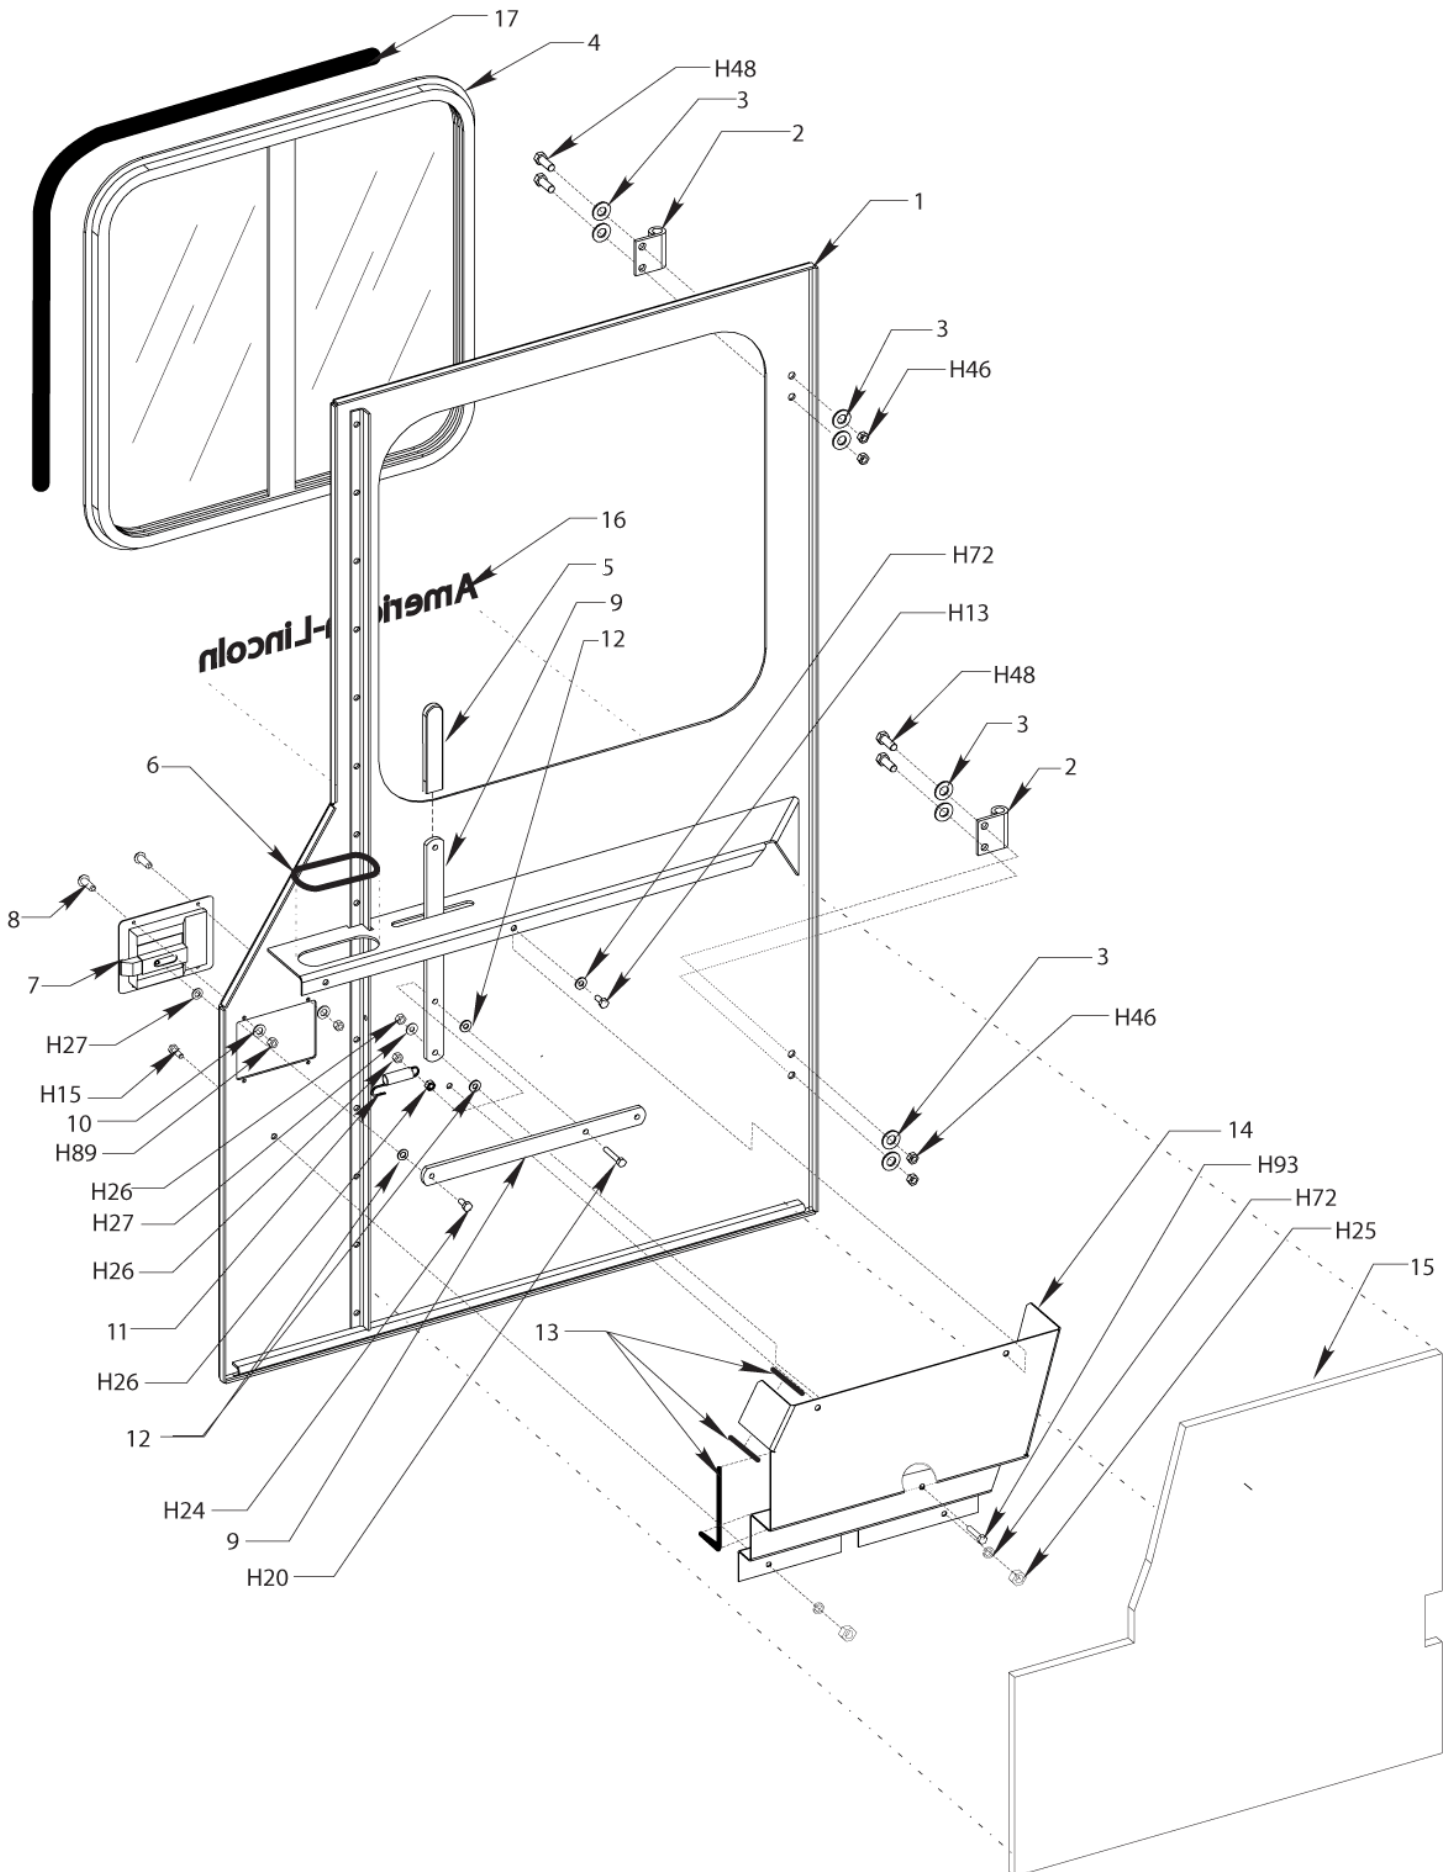

Cab Door, Option No. 0880-602 sheet 2 of 2

MPV 60 from Serial No. 480490

25-01-2013

ET-Liste-Nr.
MPV60S480490117

121

Ersatzteile auf www.gluesing.net

Cab Door, Option No. 0880-602 sheet 2 of 2

MPV 60 from Serial No. 480490

25-01-2013

ET-Liste-Nr.
MPV60S48049011/

122

Pos	Artikelnr.	Me	Beschreibung	
2	8-32-00048	2	HINGE LOWER	
3	2-00-00419	8	WSHR FLAT .625X.328X.031 STL.	
4	8-90-01002	1	SLIDE WINDOW	
5	7-31-06066	1	HANDLE GRIP 1.0 X .25	
6	3-73-00054	1	EDGING PANDUIT GEE144F C	1'
7	8-41-00062	1	DOOR LATCH	
8	2-00-00044	4	SCREW PH RHM 8 32 X.50 ZN	
9	8-31-06089	2	LATCH HANDLE	
10	2-00-00460	4	WSHR FLAT .438X.192X.031 STL.	
11	7-76-00051	1	Feder	
12	7-23-03048	3	Federscheibe, stoßfest, 3502 18 36	
13	3-73-00024	1	Kantenleiste Doppellippe 3/8X1/2	1.5'
14	8-16-07368	1	COVER DOOR LINKAGE LATCH	
15	8-34-09027	1	INSULATION CAB DOOR INTERIOR	
17	3-73-00082	1	SEAL GLASS .13STL .19/.25GLAS	35'
H13	2-00-00054	1	SCREW PH.RHM .25 20 X .50	
H15	2-00-00221	1	Sechskantschraube .25 20 X .75 GR 8 ZN	
H20	2-00-00203	1	Sechskantschraube .25 20 X 1.50 GR 5 ZN	
H24	2-00-00220	1	6-kantschraube .25-20x6.3	
H25	2-00-00594	2	Mutter 6kt- 1/4-20	
H26	2-00-00641	3	Mutter 6kt- 1/4-20	
H27	2-00-03702	4	Flachscheibe 625X.281X.063 STL.ZN	
H46	2-00-00644	4	Fiber-Einpressmutter	
H48	2-00-00233	4	85823A-4	
H72	2-00-00518	4	Scheibe	
H89	2-00-01372	4	Mutter	
H93	2-00-00222	1	Sechskantschraube .25 20 X 1.25 G5 ZN	

H= HARDWARE USED

Ersatzteile auf www.gluesing.net