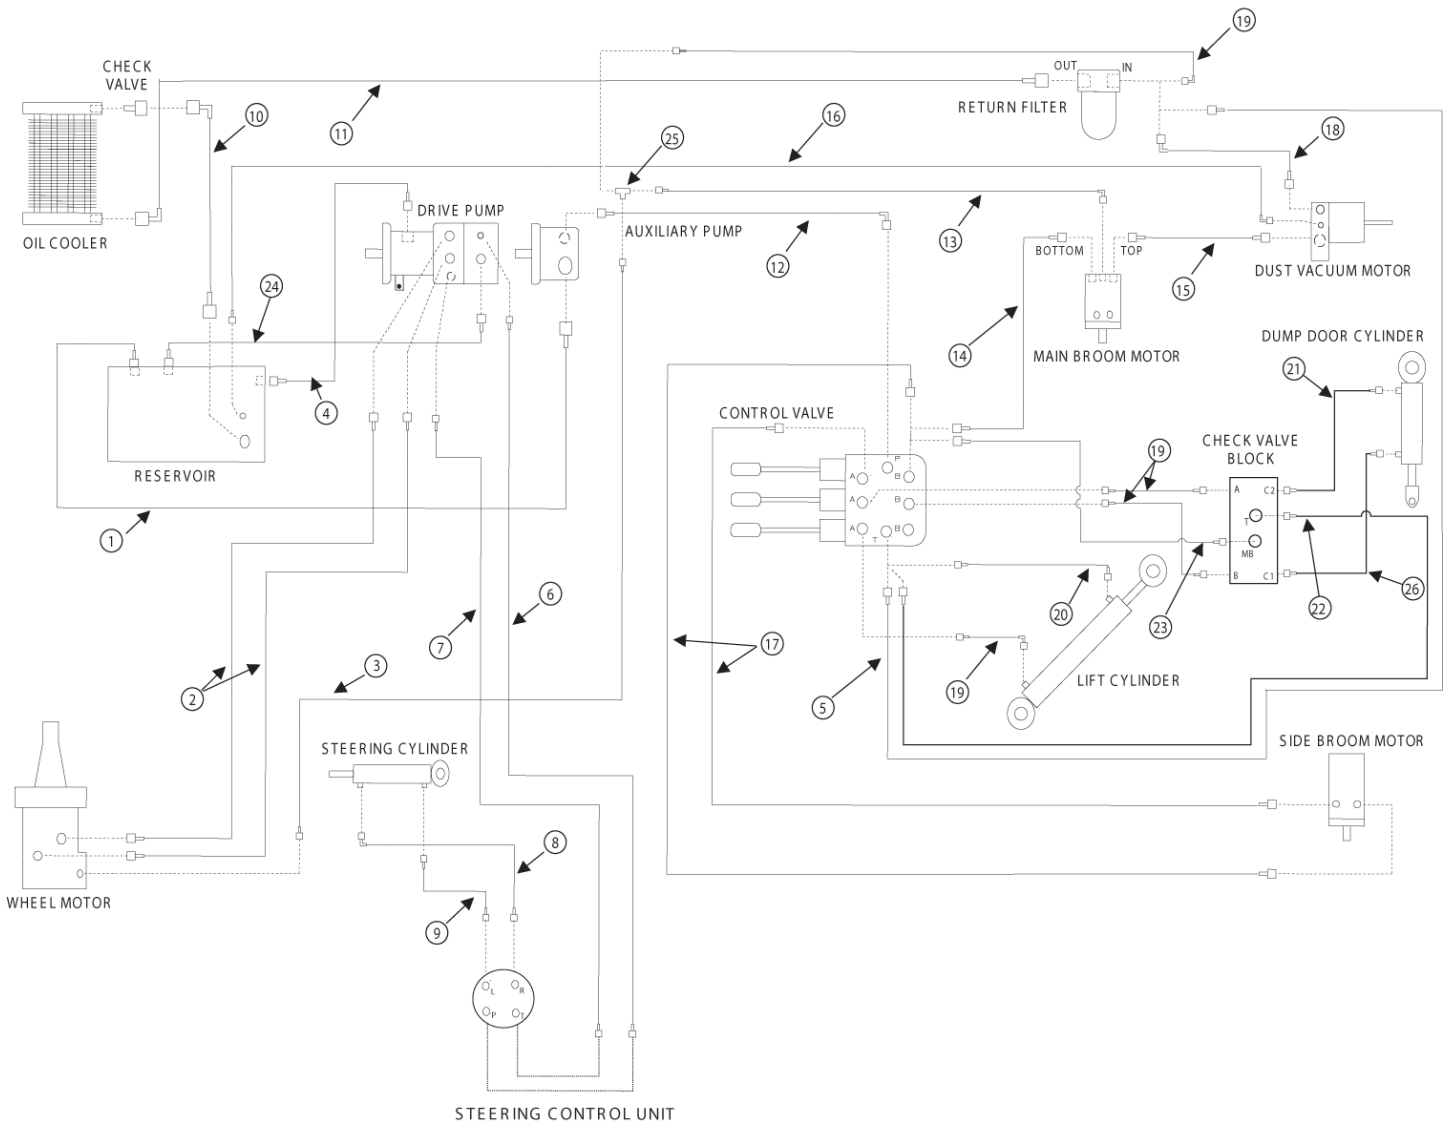

Hydraulic Hose Diagram

MPV 60 from Serial No. 480490

25-01-2013

ET-Liste-Nr.
MPV60S48049073

91

Hydraulic Hose Diagram

MPV 60 from Serial No. 480490

25-01-2013

ET-Liste-Nr.
MPV60S480490/3

92

Pos	Artikelnr.	Me	Beschreibung
1	8-33-02343	1	HOSE 12 x 45
2	8-33-02344	2	HOSE 16 x 55
3	8-33-02173	1	Hydraulikschlauch ORS4 - gerade 80
4	8-33-02214	1	Schlauch - 8-8 O-Ringfläche 29 lang
5	8-33-02326	1	Hydraulikschlauch
6	8-33-02185	1	HOSE HYD ORS4 STR ENDS 56
7	8-33-02189	1	HOSE .25ID IWB 66
8	7-33-02193	1	Hydraulikschlauch ORS 4 90 - gerade 49
9	8-33-02182	1	Hydraulikschlauch ORS4 - gerade 42.5
10	8-33-02322	1	HOSE-HYD-12 X 47 0-90
12	8-33-02323	1	Schlauch ø8 x 55 0-90
13	8-33-02329	1	Hydraulikschlauch Nr. 4 x 30 0-90
14	8-33-02324	1	Hydraulikschlauch 8x72 MPV 60
15	8-33-02325	1	Hydraulikschlauch Nr. 8 x 65 0-0
16	8-33-02328	1	Hydraulikschlauch 4 x 78.5 0 90
17	8-33-02327	2	Schlauch Nr. 8 x 94 0-0
18	7-33-02206	1	HOSE HYD STR 90 8 ORS
19	7-33-02189	4	Hydraulikschlauch ORS 4 90 - gerade 26
20	8-33-02175	1	HOSE HYD ORS4 STR ENDS 21
21	7-33-02193	1	Hydraulikschlauch ORS 4 90 - gerade 49
22	8-33-02176	1	Schlauch 4 m 90° am Schlauchende
23	8-33-02199	1	Hydraulikschlauch Hubzylinder zu Ventil
24	7-33-02187	1	Hydraulikschlauch ORS 8 gerade 42
25	2-00-04930	1	FITTING UNION TEE ALL ORS4
26	7-33-02191	1	Hydraulikschlauch ORS 4 gerade - 90