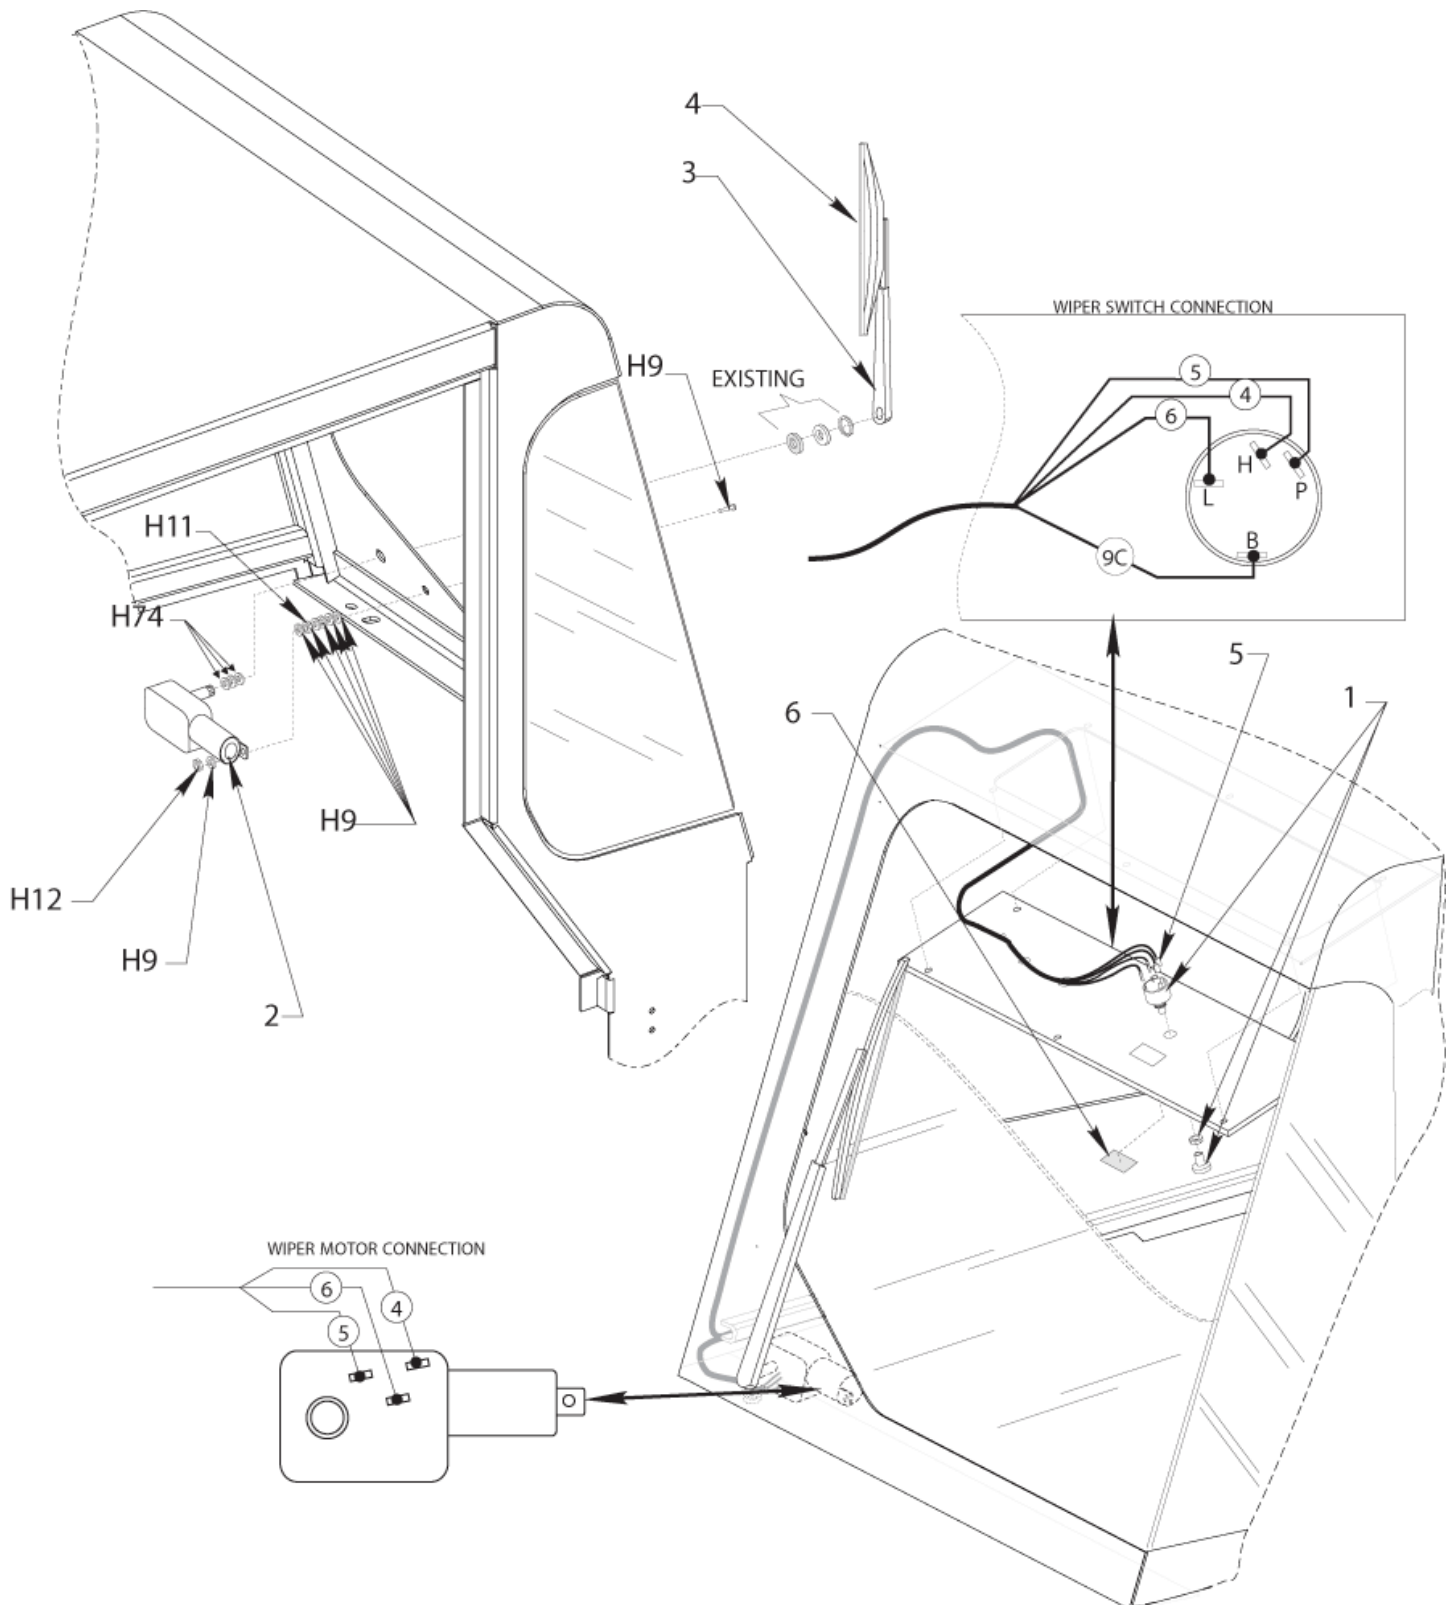

Cab Windshield Wiper, Option No. 0880-614

MPV 60 from Serial No. 480490

25-01-2013

ET-Liste-Nr.
MPV60S480490122

127

Cab Windshield Wiper, Option No. 0880-614

MPV 60 from Serial No. 480490

25-01-2013

ET-Liste-Nr.
MPV60S4804901Z2

128

Pos	Artikelnr.	Me	Beschreibung
1	8-82-00061	1	SWITCH
2	0882-056	1	MOTOR
3	8-03-04315	1	Scheibenwischer
4	8-06-03004	1	Scheibenwischer Gummi
5	2-00-03418	3	Steckverbinder
H9	2-00-00426	5	U-Scheibe
H11	2-00-00605	1	Mutter 6kt- 10-24x.375x.
H12	2-00-01246	1	Buchseneinsatz
H74	2-00-03170	3	Distanzstück 1,500 X .750 X .1

H= HARDWARE USED

Ersatzteile auf www.gluesing.net