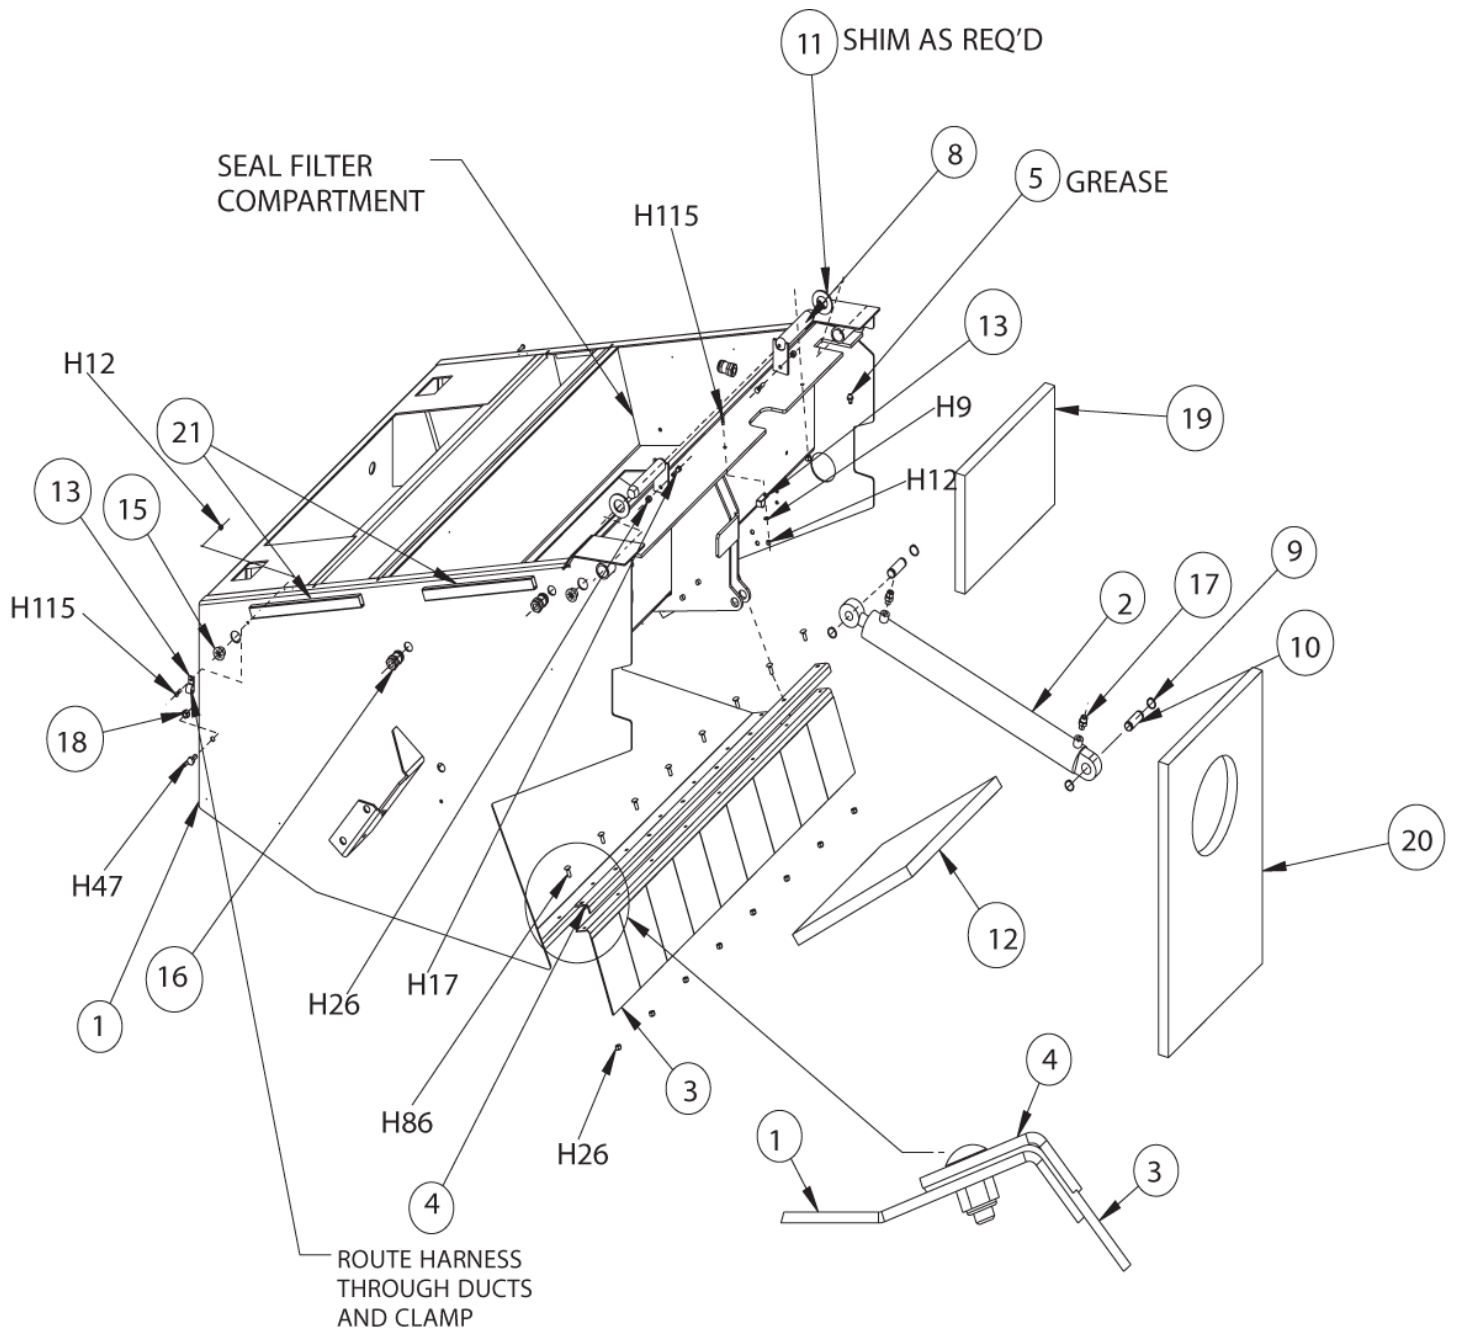

Hopper

MPV 60 from Serial No. 480490

25-01-2013

ET-Liste-Nr.
MPV60S48049015

19

Hopper

MPV 60 from Serial No. 480490

25-01-2013

ET-Liste-Nr.
MPV60S48049015

20

Pos	Artikelnr.	Me	Beschreibung
1	8-32-06105	1	Behälter, geschweißt
2	0880-449	1	Dichtungssatz für Zyl. 8-17-05029 SERVICE PART
2	7-17-05014	1	Zylinder, Behälter lackiert
3	8-25-08223	1	Behälterklappe
4	8-13-07169	1	Halterung, Behälterklappe
5	2-00-00566	2	Fitting Alemite 1610-BL
8	8-55-08118	2	Gelenkzapfen Behälter
9	2-00-00540	4	Ring Ret EXT 5100 75.75D
10	8-55-08123	2	PIN CYL
11	2-00-05024	2	Flachscheibe, 2 OD X1.06X.109 ZN
12	8-34-09024	1	Isolierbehälter Rückseite
13	2-00-04210	3	Schelle - Weckesser - .25-6B NYL
15	8-09-01082	3	BUSHING UNIVERSAL
16	8-09-01083	2	Buchse - Verbindung (flüssigkeitsdicht)
17	2-00-04895	2	Hydraulikadapter SAE - OR STR
18	2-95-04182	1	Anschlagmutter .375-16 kadmiert
19	8-34-09023	1	Isolierbehälter Rückseite
20	8-34-09022	1	Isolierbehälter Rückseite
21	8-20-06043	2	Kabelführung 1.00x.50x12.00
22	2-00-05382	1	HOLE PLUG .812
H9	2-00-00426	1	U-Scheibe
H12	2-00-01246	3	Buchseneinsatz
H17	2-00-00205	2	Sechskantschraube .25 20X1.0 GR 5
H26	2-00-00641	10	Mutter 6kt- 1/4-20
H27	2-00-03702	8	Flachscheibe 625X.281X.063 STL.ZN
H47	2-00-00232	1	Sechskantschraube .375 16 X .75 GR5 ZN
H86	2-00-03575	8	Flachrundschrabe 25-20 X .75 GR
H11	2-00-03063	3	SCREW THM 10 24 X .75 ZN

H= HARDWARE USED

Ersatzteile auf www.gluesing.net