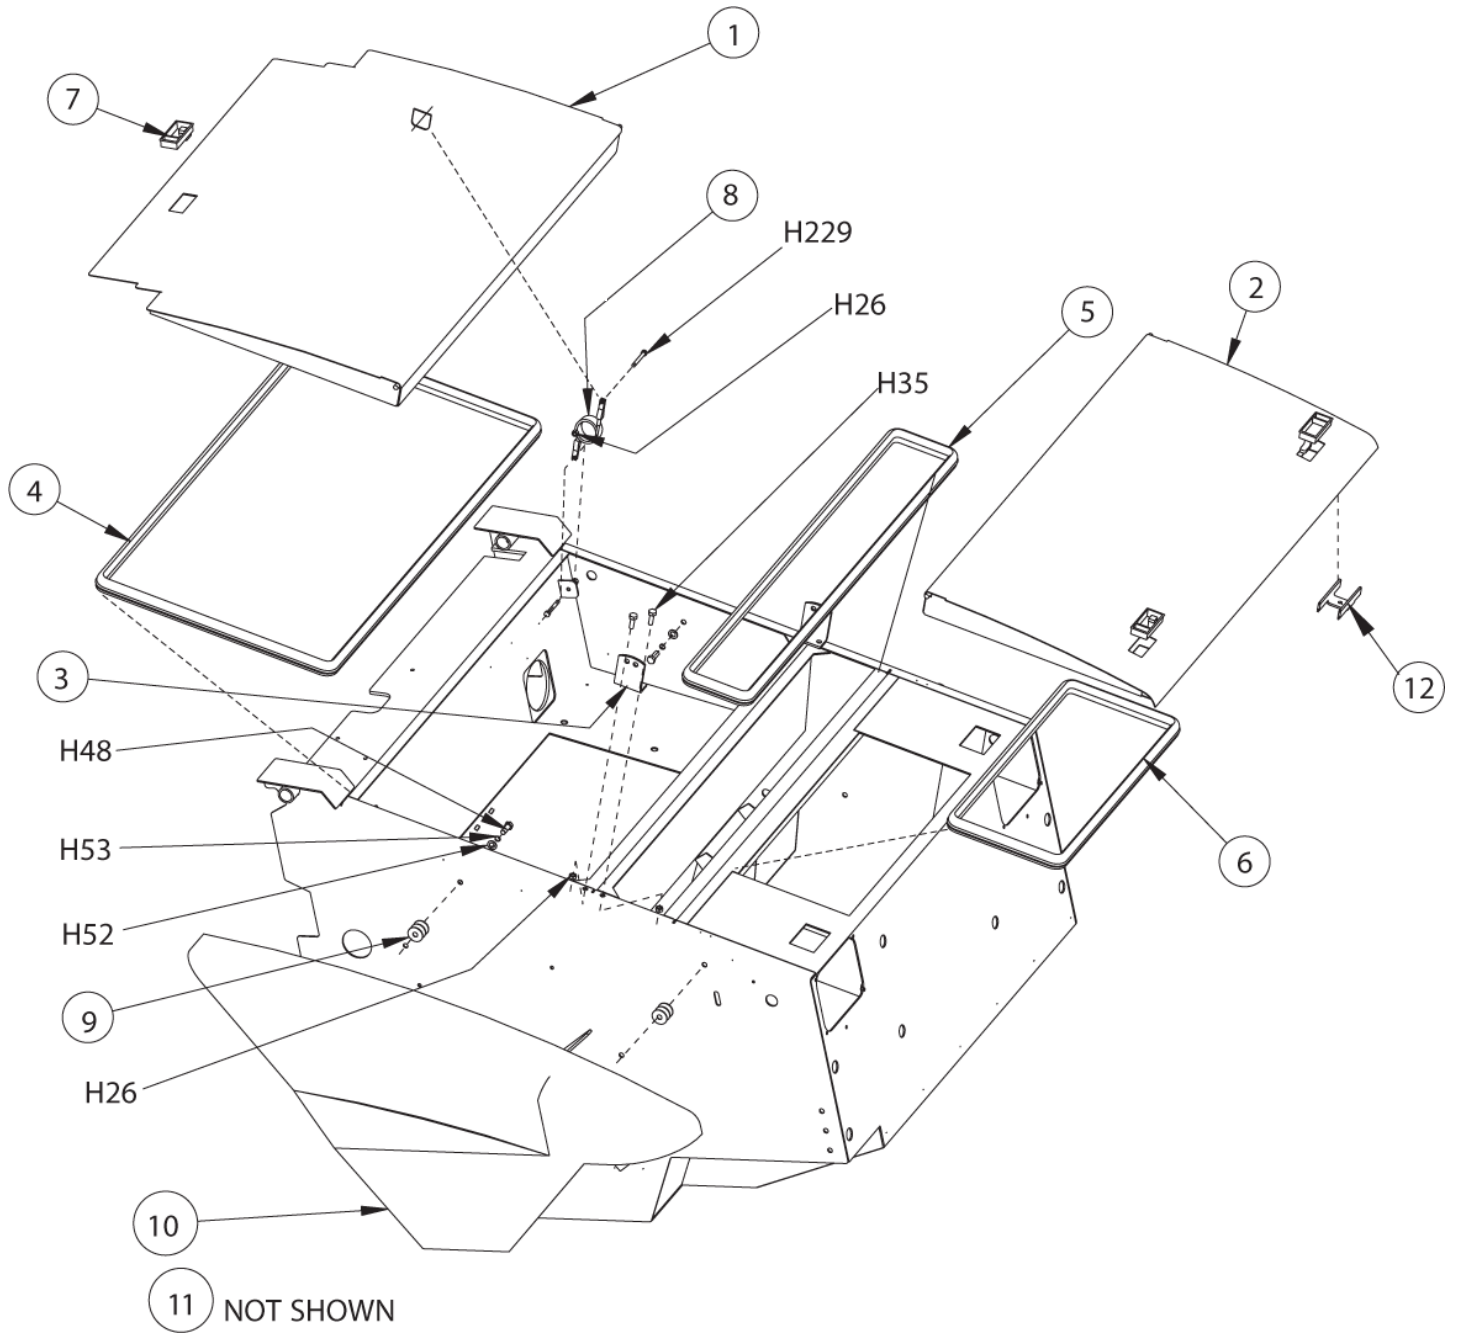

Abdeckung des Schmutzaufnahmebehälters

MPV 60 from Serial No. 480490

25-01-2013

ET-Liste-Nr.
MPV60S48049019

23

Abdeckung des Schmutzaufnahmebehälters

MPV 60 from Serial No. 480490

25-01-2013

ET-Liste-Nr.
MPV60S48049019

24

Pos	Artikelnr.	Me	Beschreibung	
1	8-16-07397	1	COVER FILTERWELDED	FILTER
2	8-16-07398	1	Deckel	DEBRIS
3	8-08-00878	2	Scharnierabdeckung Zapfen	
4	8-29-00240	1	Dichtung - Behälter	
5	8-29-00278	1	Dichtung - Behälter	
6	8-29-00279	1	Dichtung - Behälter	
7	8-41-00040	3	Verschluss f. Filtergehäuse	
8	8-10-00027	1	CABLE BATTERY COVER	
10	8-16-07411	1	Abdeckung Siderhalto blau	SHOWN
11	8-16-07412	1	Abdeckung Siderhalto blau	NOT SHOWN
12	8-08-00886	2	Halter - Verriegelung	
H26	2-00-00641	6	Mutter 6kt- 1/4-20	
H35	2-00-02708	4	Sechskantschr. m Schlitz- mutter .313 18 X 1.00	
H48	2-00-00233	6	85823A-4	
H52	2-00-00402	6	Flachscheibe T3/4ODx25/64IDx3	
H53	2-00-02310	6	Sicherungsring	
H22	2-00-01490	2	Sechskantschraube .25 20 X .875 GR5 ZN	

H= HARDWARE USED

Ersatzteile auf www.gluesing.net