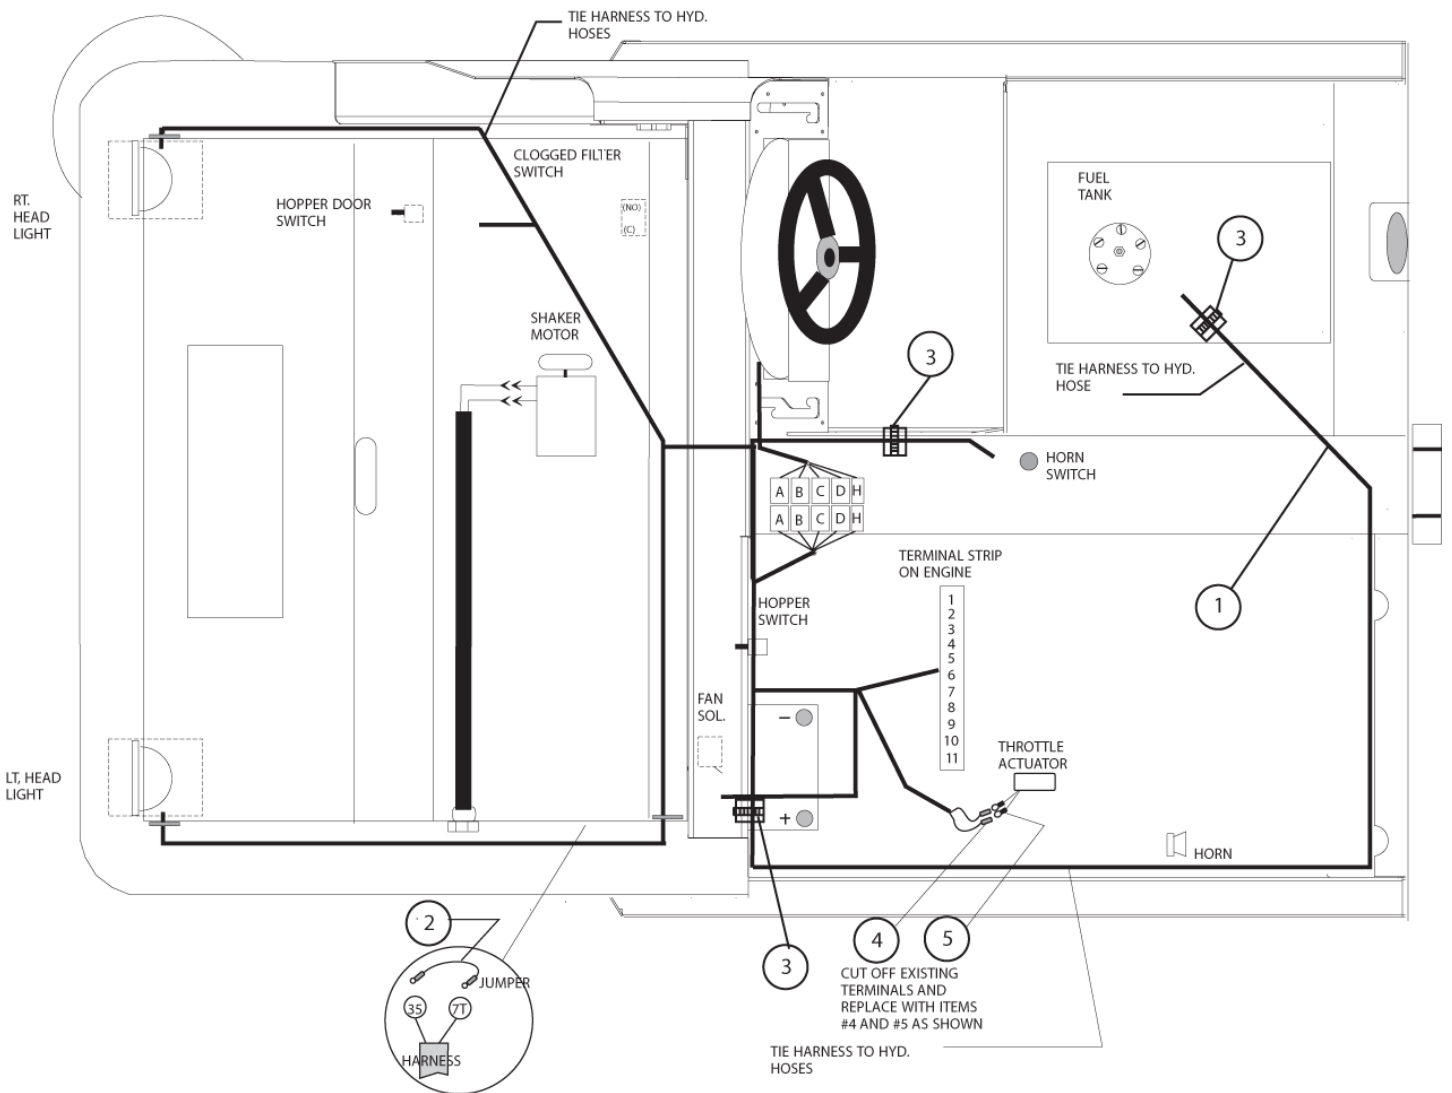

Electrical Harness Routing (Gas)

MPV 60 from Serial No. 480490

25-01-2013

ET-Liste-Nr.
MPV60S48049077

97

Electrical Harness Routing (Gas)

MPV 60 from Serial No. 480490

25-01-2013

ET-Liste-Nr.
MPV60S480490//

98

Pos	Artikelnr.	Me	Beschreibung
1	0895-110	1	HARNESS BODY
2	8-90-07455	1	WIRE WIRE JUMPER
3	7-13-07096	3	CLAMP ADJUSTABLE
4	2-00-04626	2	Anschlussklemme - Rund- steckdose
5	2-00-04578	2	Anschlussklemme - Rund- stecker