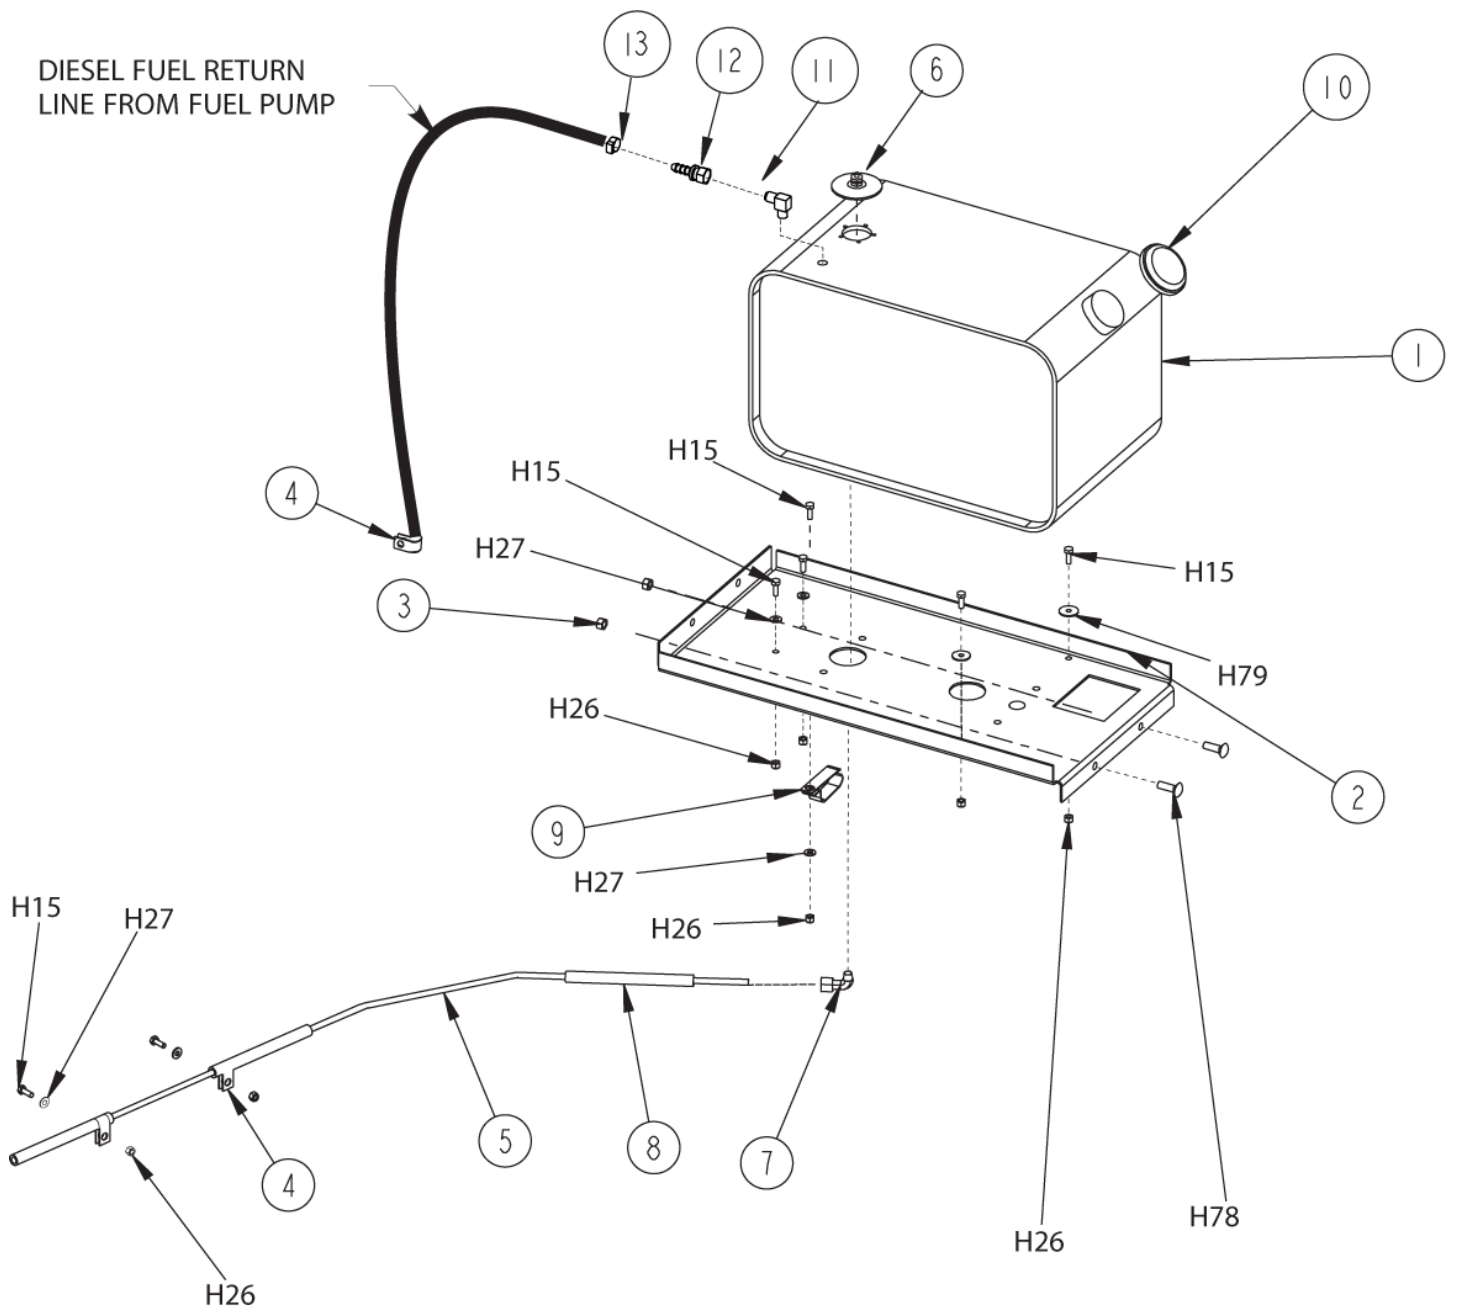

Brennstofftank

MPV 60 from Serial No. 480490

25-01-2013

ET-Liste-Nr.
MPV60S48049057

75

C-1125/9812

Brennstofftank

MPV 60 from Serial No. 480490

25-01-2013

ET-Liste-Nr.
MPV60S480490b/

76

Pos	Artikelnr.	Me	Beschreibung
1	8-83-04029	1	Kraftstoff Tank f. Benzin & Diesel
2	8-08-00791	1	BRKT FUEL SUPPORT
3	2-95-04182	2	Anschlagmutter .375-16 kadmiert
4	2-00-04564	2	CABLE CLAMP
4	2-00-04873	3	Kabelschelle DIESEL ONLY
5	8-87-02113	1	FUEL LINE
6	8-26-04003	1	Schwimmer, Kraftstofftank
7	2-00-04494	1	FTG LINE FUEL
8	8-08-07038	2	BUMPER FUEL LINE
9	2-00-05050	1	CLAMP CABLE
9	2-00-05253	1	KLammer DIESEL ONLY
10	7-11-00029	1	Lüftungskappe, Einfüll- v orrichtung
11	8-56-05021	1	Verschraubung DIESEL ONLY
12	2-00-04618	1	Verschraubung DIESEL ONLY
13	2-95-04388	1	CLAMP HOSE FEEDWATER IDEAL6203 DIESEL ONLY
H15	2-00-00221	7	Sechskantschraube .25 20 X .75 GR 8 ZN
H26	2-00-00641	7	Mutter 6kt- 1/4-20
H27	2-00-03702	5	Flachscheibe 625X281X.063 STL.ZN
H78	2-00-05187	2	Bolzen CARR.38 16 X 1.25 GR 5 ZN
H79	2-00-01676	2	Scheibe

H= HARDWARE USED

Ersatzteile auf www.gluesing.net