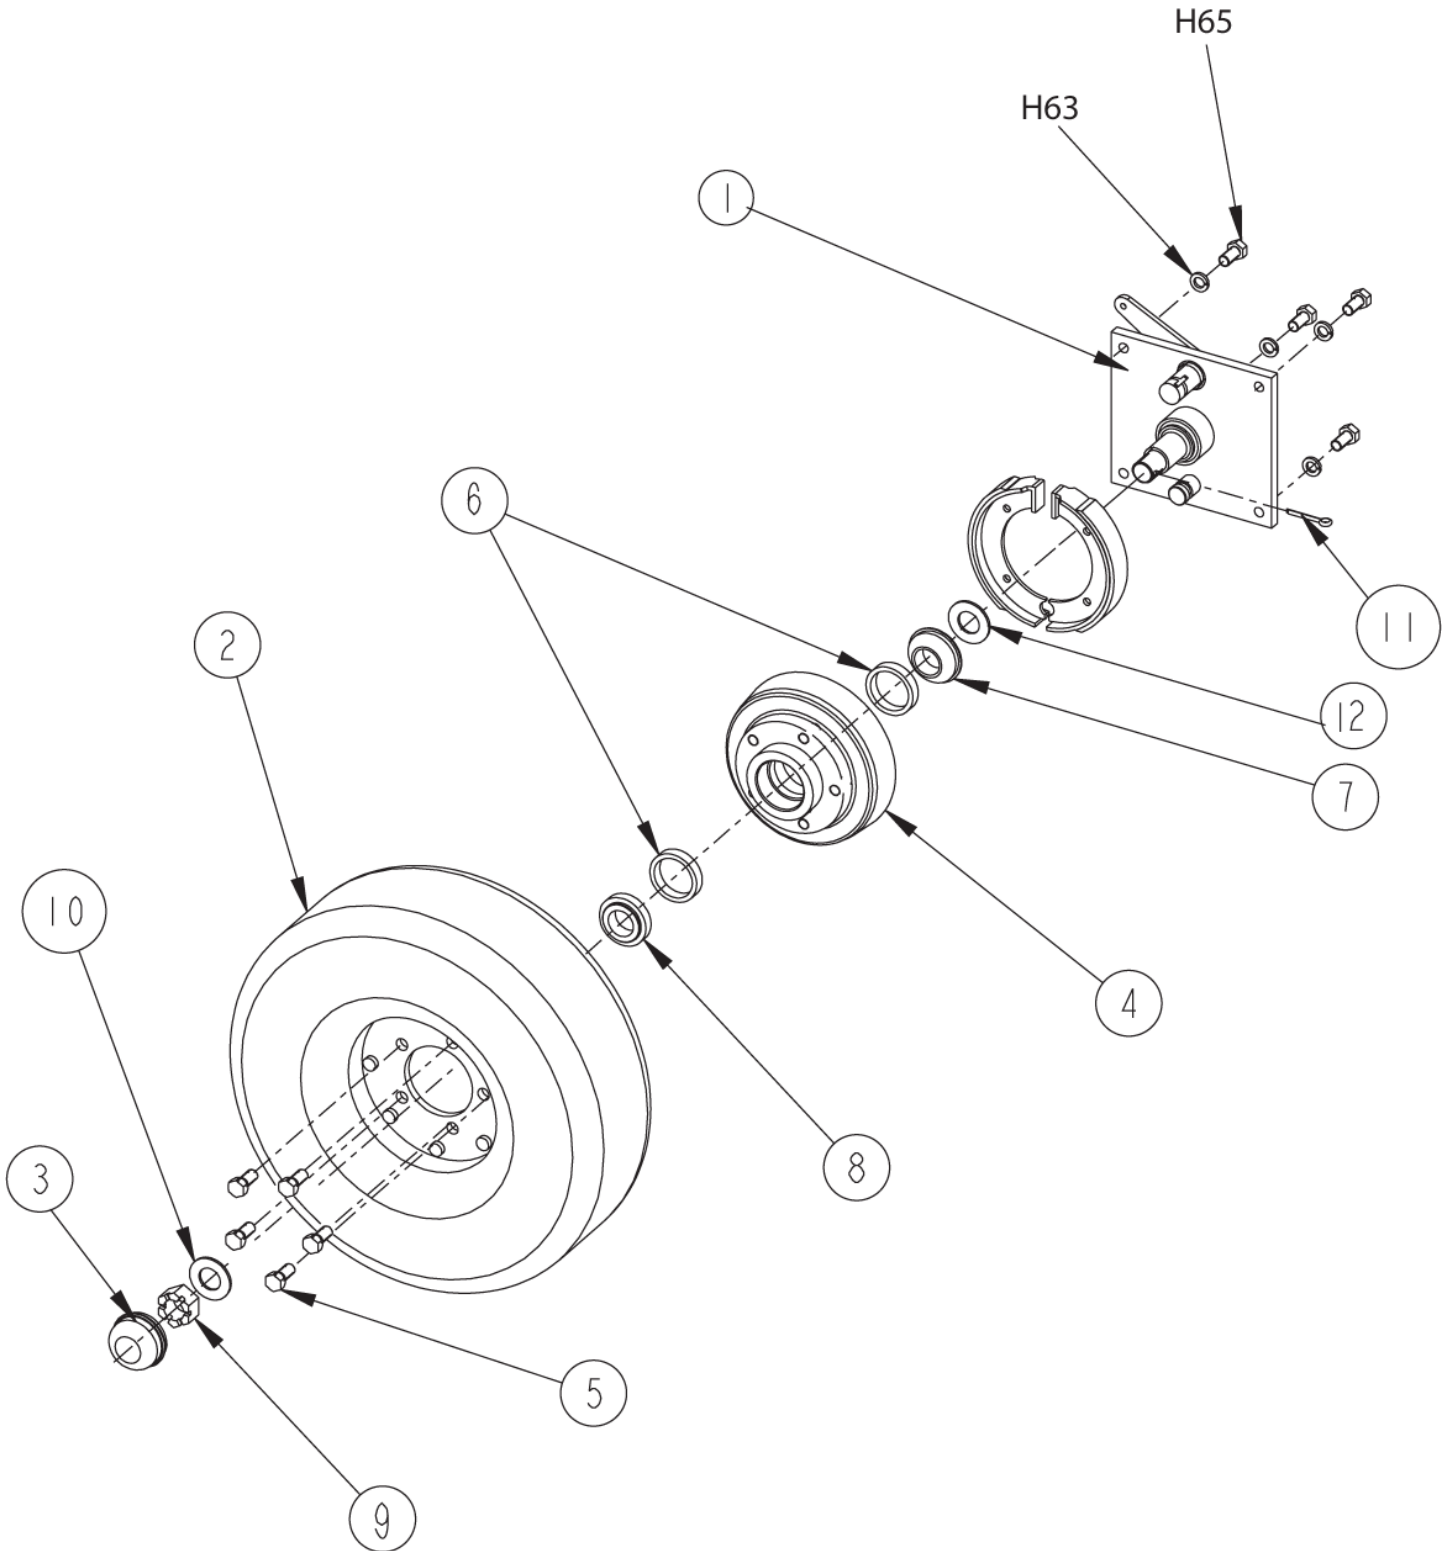

Front Wheel

MPV 60 from Serial No. 480490

25-01-2013

ET-Liste-Nr.
MPV60S48049025

29

Front Wheel

MPV 60 from Serial No. 480490

25-01-2013

ET-Liste-Nr.
MPV60S480490Zb

30

Pos	Artikelnr.	Me	Beschreibung	
1	0860-571	2	Achse/Bremse, kpl.	
1	8-71-05007	2	Bremsbelag	SERVICE PART
2	8-70-00085	2	Luftschlauch für Reifen	SERVICE PART
2	8-85-06021	2	Reifen	SERVICE PART
2	8-89-08067	2	Vorderrad 5 x 8	
3	8-11-00030	2	Kappe	
4	8-33-09089	2	Nabe + Trommel, bearbeitet	
5	8-80-05035	10	Bolzen für Rad	
6	2-00-04621	4	Becher	
7	2-00-02079	2	Lager	SEALED
8	2-00-04622	2	Rollenlager	
9	2-00-05026	2	Sechskant-Schlitzmutter 1,00-14	
10	2-00-05024	2	Flachscheibe, 2 OD X1.06X.109 ZN	
11	2-00-02436	2	Splint	
12	2-00-03797	1	Unterlagscheibe	AS NEEDED
H63	2-00-02312	8	Scheibe	
H66	2-00-02689	8	Schraube 50-20x1.00	

H= HARDWARE USED

Ersatzteile auf www.gluesing.net