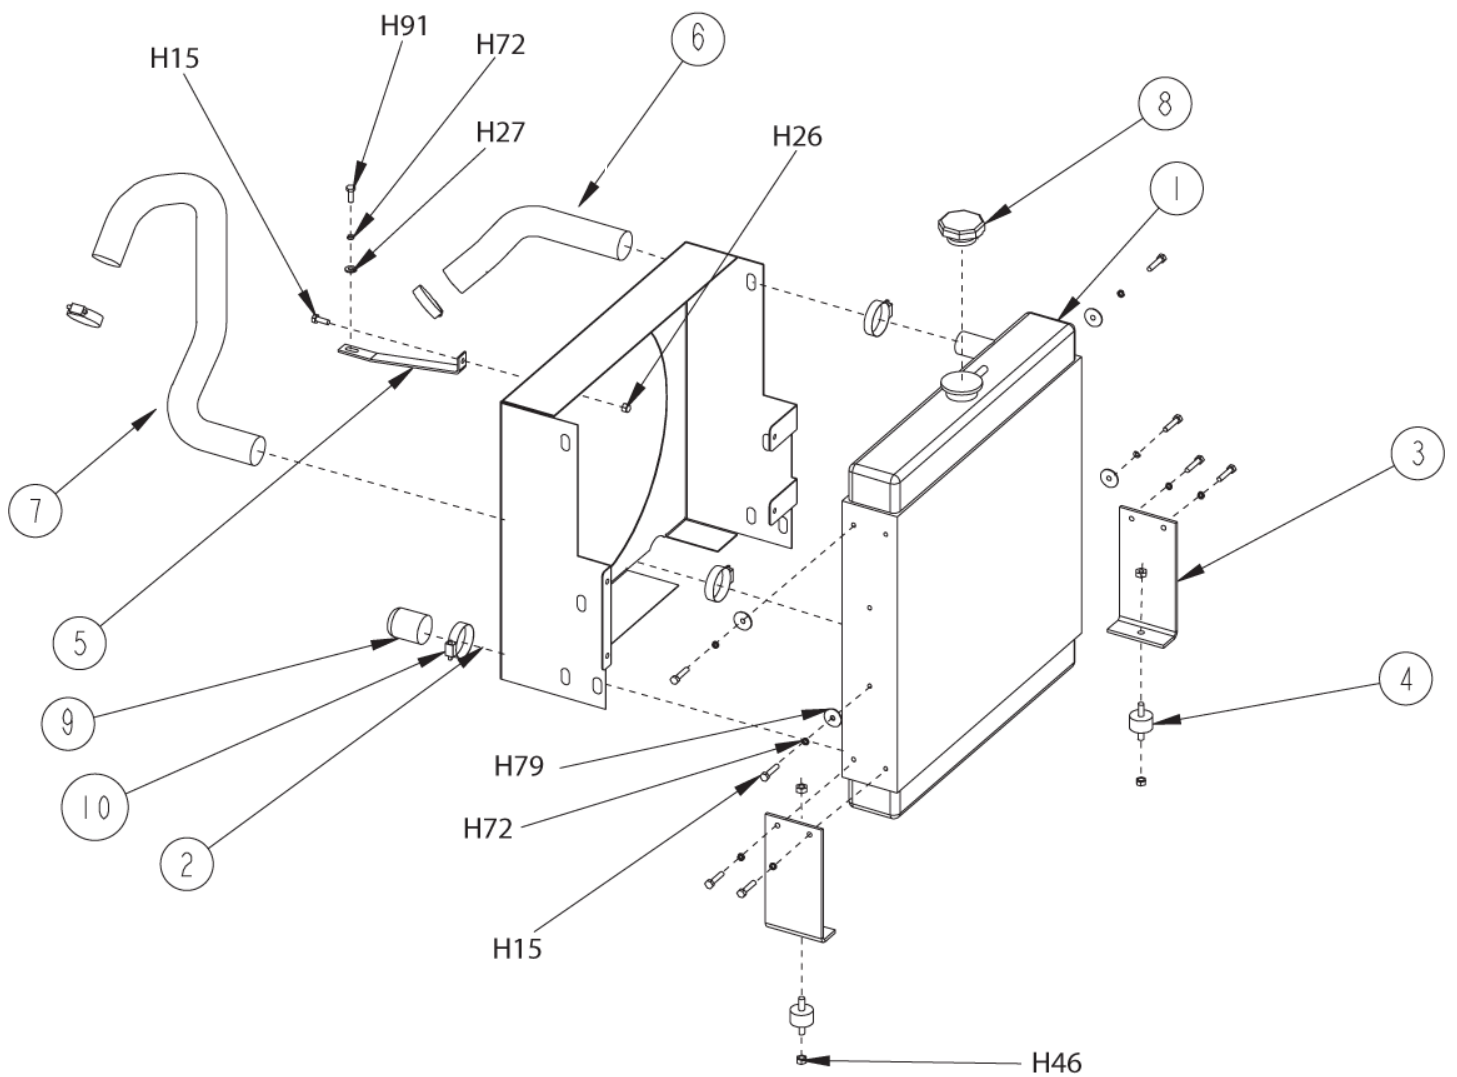

Radiator and Shroud (Gas)

MPV 60 from Serial No. 480490

25-01-2013

ET-Liste-Nr.
MPV60S48049055

73

Radiator and Shroud (Gas)

MPV 60 from Serial No. 480490

25-01-2013

ET-Liste-Nr.
MPV60S48049055

74

Pos	Artikelnr.	Me	Beschreibung
1	8-62-01011	1	4-Block-Kühler
2	8-72-00015	1	RADIATOR SHROUD
3	8-08-00785	2	MOUNTING BRKT RADIATOR
4	8-50-05059	2	PAD RADIATOR MOUNT
5	8-08-00784	1	RADIATOR SUPPORT BRKT.
6	8-33-02317	1	HOSE UPPER RADIATOR
7	8-33-02318	1	HOSE LOWER RADIATOR
8	8-11-00045	1	Kühlerverschlussdeckel 7 LB Druck
9	2-00-04913	1	Stopfen
10	2-00-03404	5	Klammer
H15	2-00-00221	9	Sechskantschraube .25 20 X .75 GR 8 ZN
H26	2-00-00641	1	Mutter 6kt- 1/4-20
H27	2-00-03702	1	Flachscheibe 625X.281X.063 STL.ZN
H46	2-00-00644	4	Fiber-Einpressmutter
H72	2-00-00518	9	Scheibe
H79	2-00-01676	4	Scheibe
H91	2-00-05279	1	SCREW HHC M6 X 1.00 X 20MM

H= HARDWARE USED

Ersatzteile auf www.gluesing.net