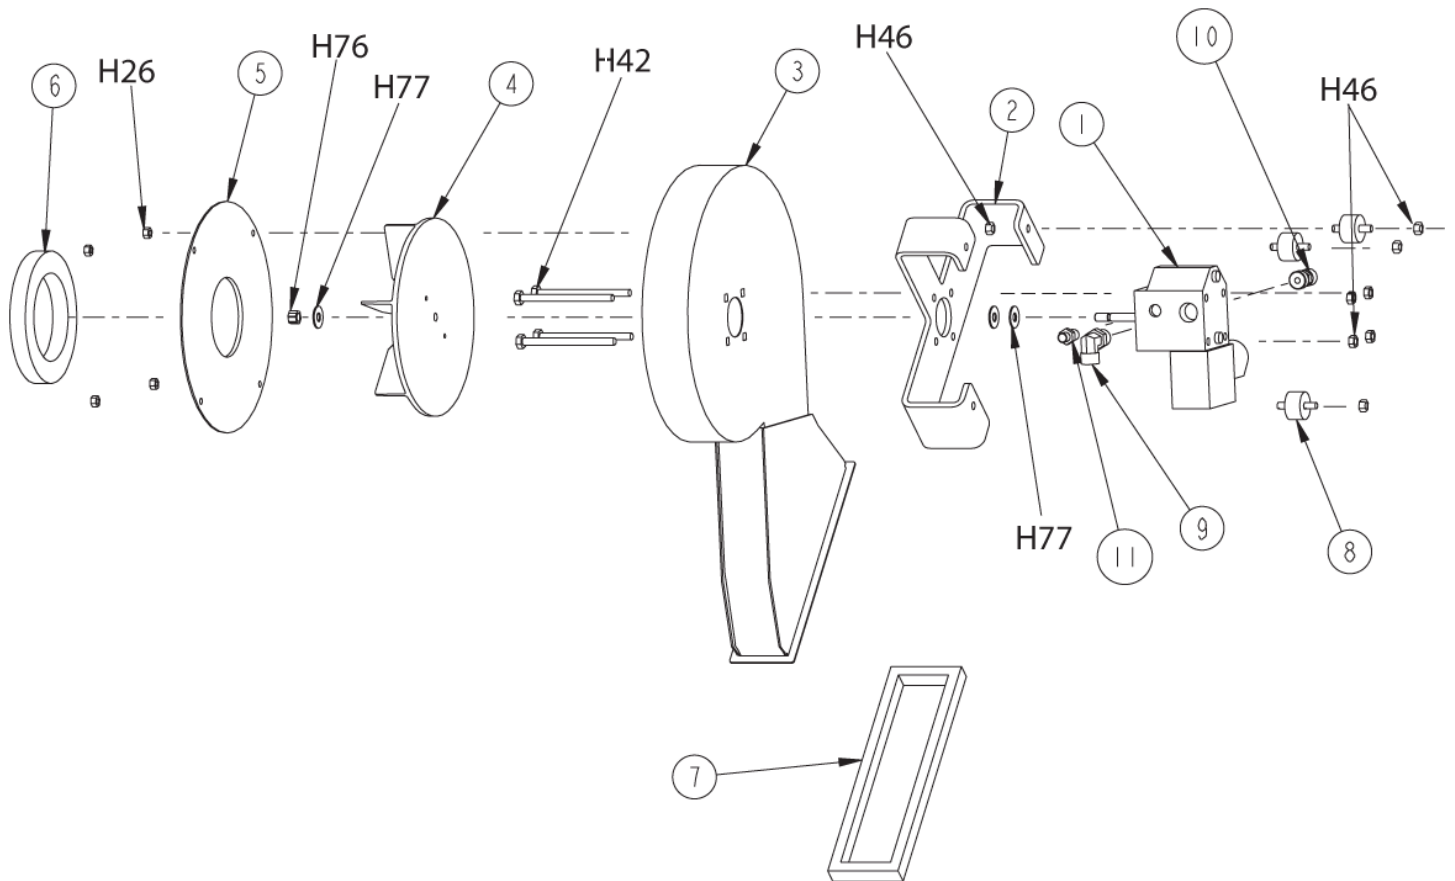

Vac Fan

MPV 60 from Serial No. 480490

25-01-2013

ET-Liste-Nr.
MPV60S48049041

51

Vac Fan

MPV 60 from Serial No. 480490

25-01-2013

ET-Liste-Nr.
MPV60S48049041

52

Pos	Artikelnr.	Me	Beschreibung
1	0882-064	1	Hydraulikmotor und Verteiler
2	8-08-00787	1	BRKT VAC FAN
3	8-20-06035	1	EXHAUST DUCT
4	8-23-00012	1	Gebläselauf rad
5	8-30-05169	1	GUARD PLATE
6	8-29-00183	1	Dichtung - Abdeckung
7	8-29-00230	1	GASKET BLOWER EXHAUST
8	8-50-05037	3	Auflage
9	2-00-04885	1	Hydraulik-Fitting
10	2-00-04970	1	Hydraulikfitting, gerade 8 ORS-8 SAE
11	2-00-04895	1	Hydraulikadapter SAE - OR STR
12	0875-117	1	Diode, kpl. - Gebläse
H26	2-00-00641	4	Mutter 6kt- 1/4-20
H42	2-00-02655	4	SCR. HHC .313 18X4.50 GR5 ZN
H46	2-00-00644	10	Fiber-Einpressmutter
H76	2-00-00632	1	NUT INS FIBRE .38 24 ZN PL
H77	2-00-00484	3	Distanzscheibe

H= HARDWARE USED

Ersatzteile auf www.gluesing.net