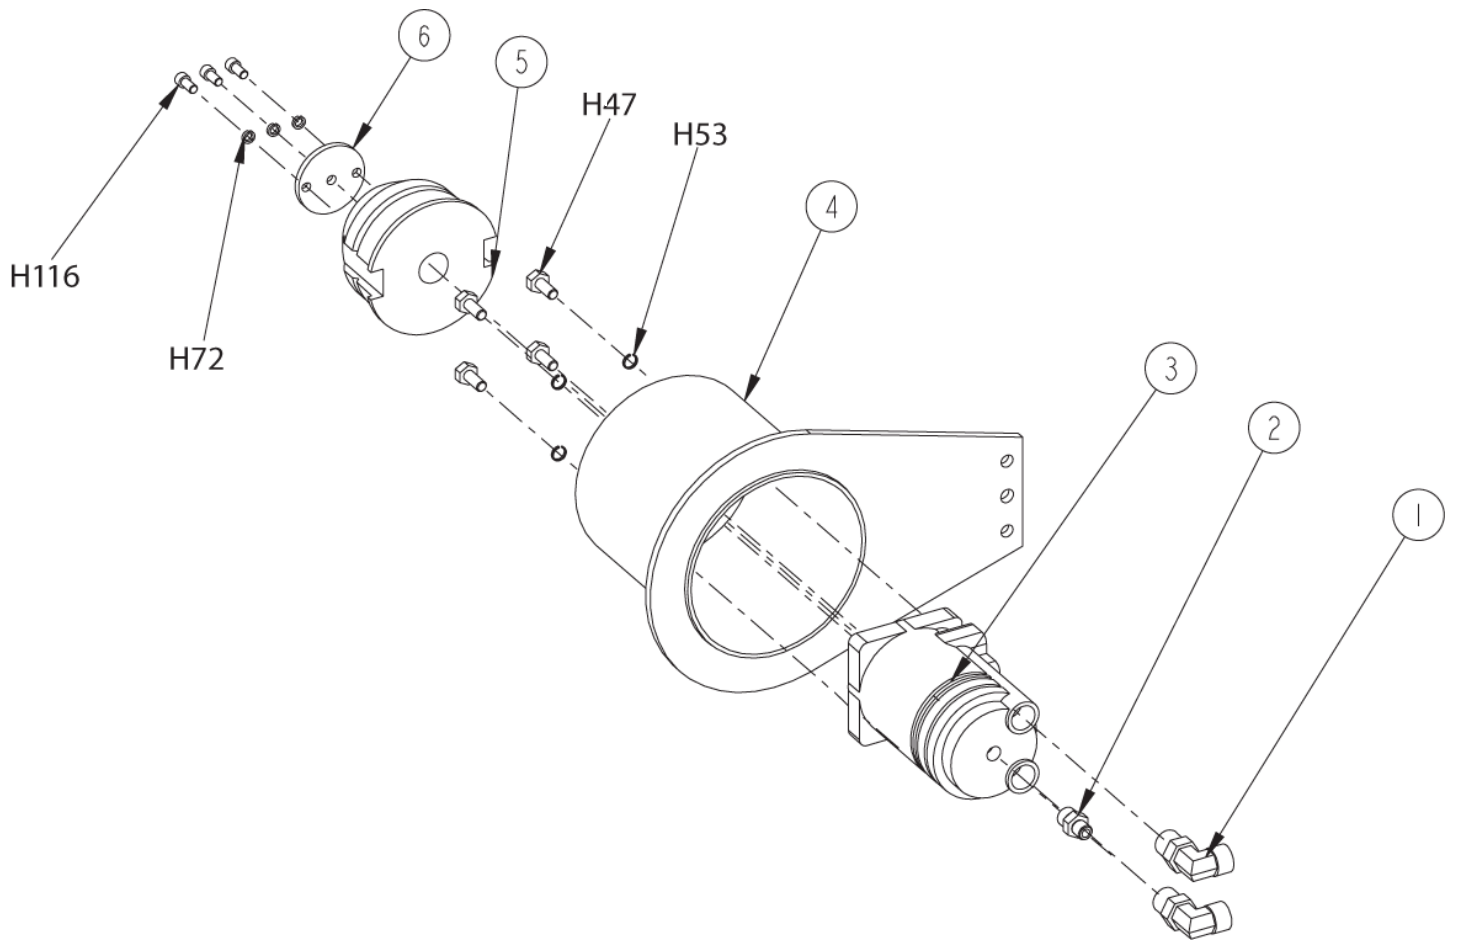

Main Broom Driver

MPV 60 from Serial No. 480490

25-01-2013

ET-Liste-Nr.
MPV60S48049005

7

Main Broom Driver

MPV 60 from Serial No. 480490

25-01-2013

ET-Liste-Nr.
MPV60S48049005

8

Pos	Artikelnr.	Me	Beschreibung
1	2-00-04885	2	Hydraulik-Fitting
2	2-00-04895	1	Hydraulikadapter SAE - OR STR
3	0882-040	1	Hydraulikmotor f. Hauptkehrwalze
4	8-16-00041	1	Schweißteil - Antrieb Kehrwalzenarm
5	8-33-09046-1	1	Nabe
6	8-58-05160	1	Sicherungsplatte, Antrieb Kehrwalze
H47	2-00-00232	4	Sechskantschraube .375 16 X .75 GR5 ZN
H53	2-00-02310	4	Sicherungsring
H72	2-00-00518	3	Scheibe
H11	2-00-03039	3	Inbusschraube