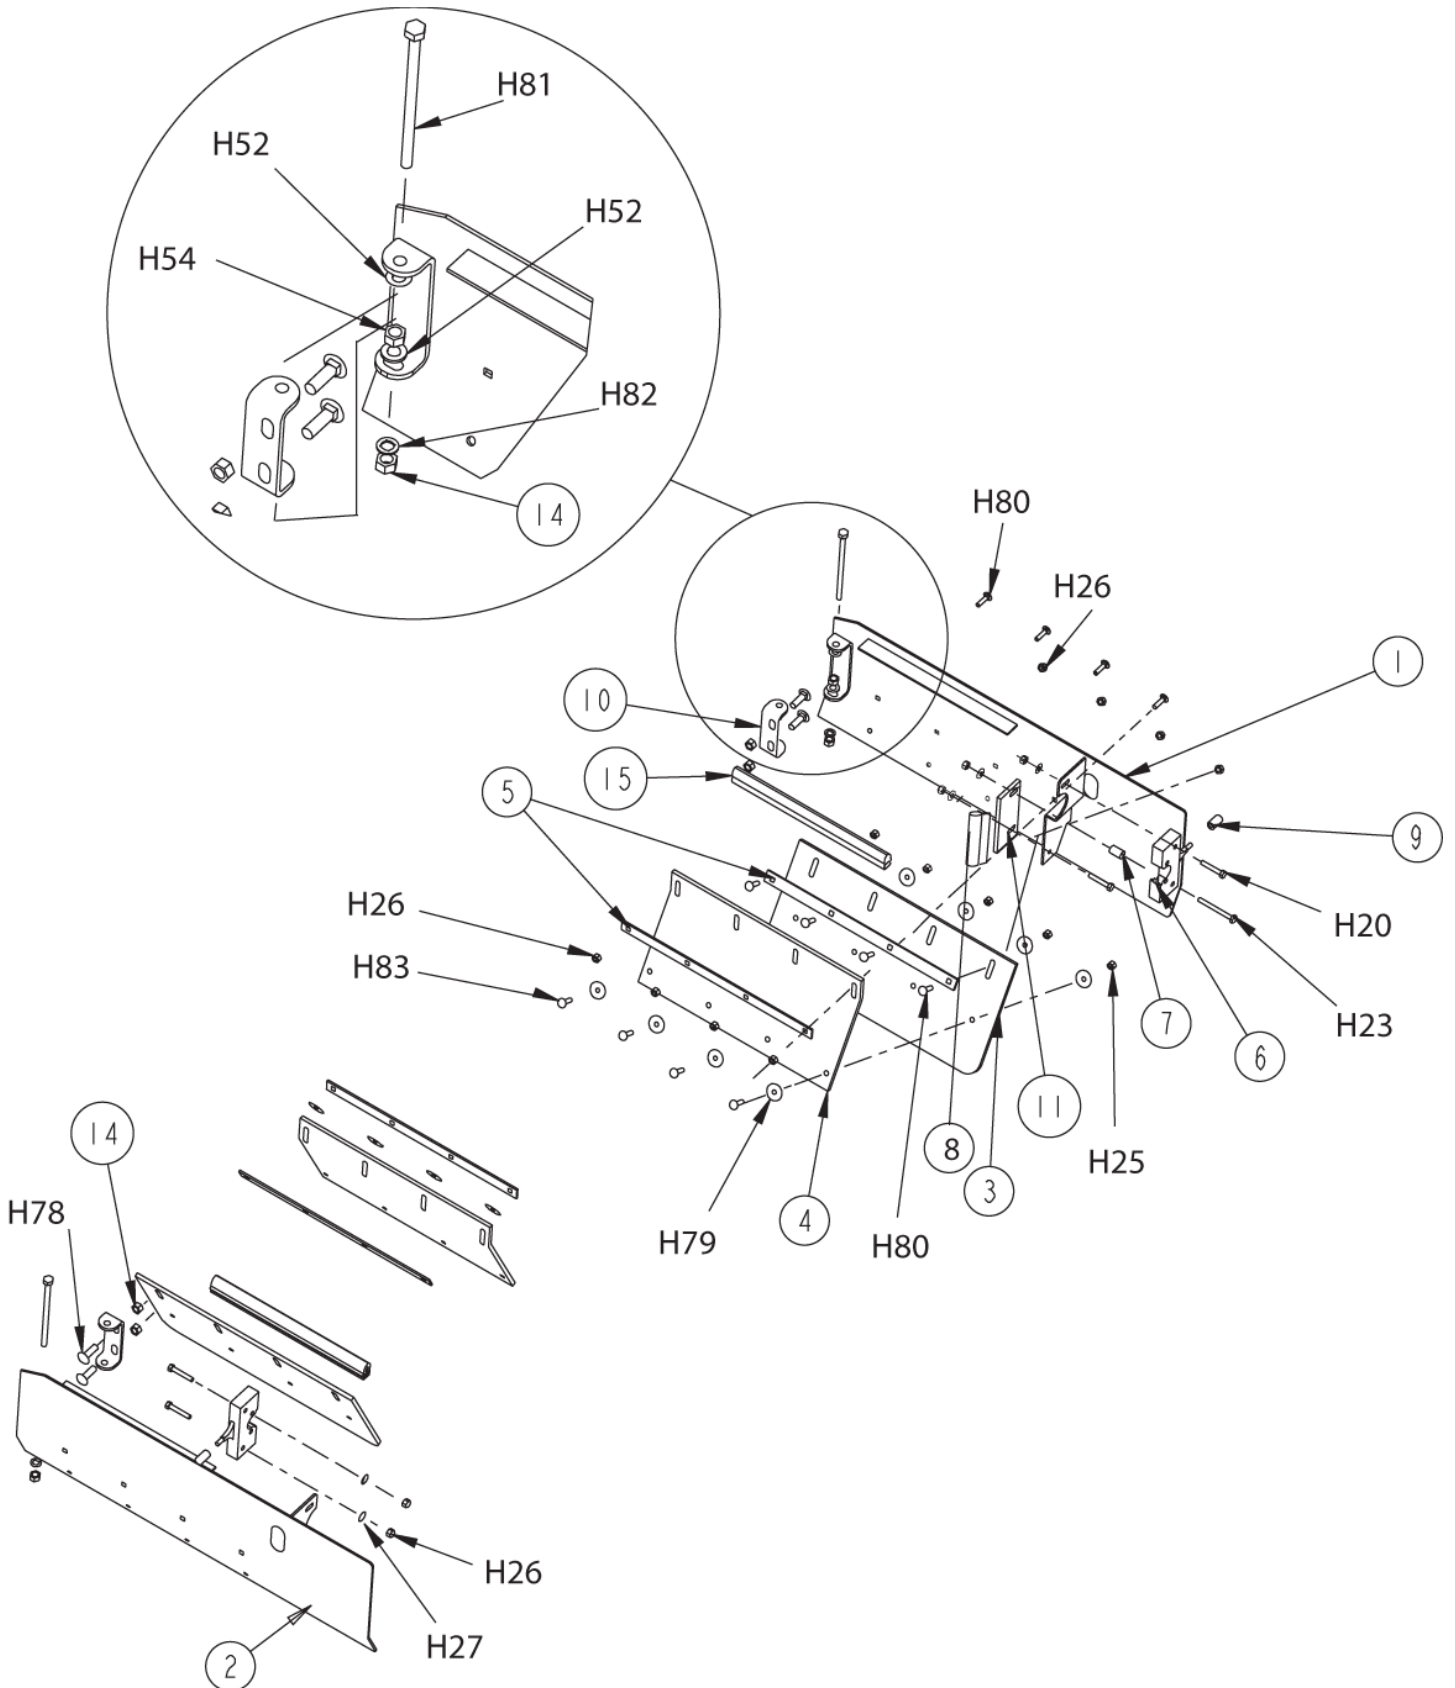

Broom Door

MPV 60 from Serial No. 480490

25-01-2013

ET-Liste-Nr.
MPV60S48049031

35