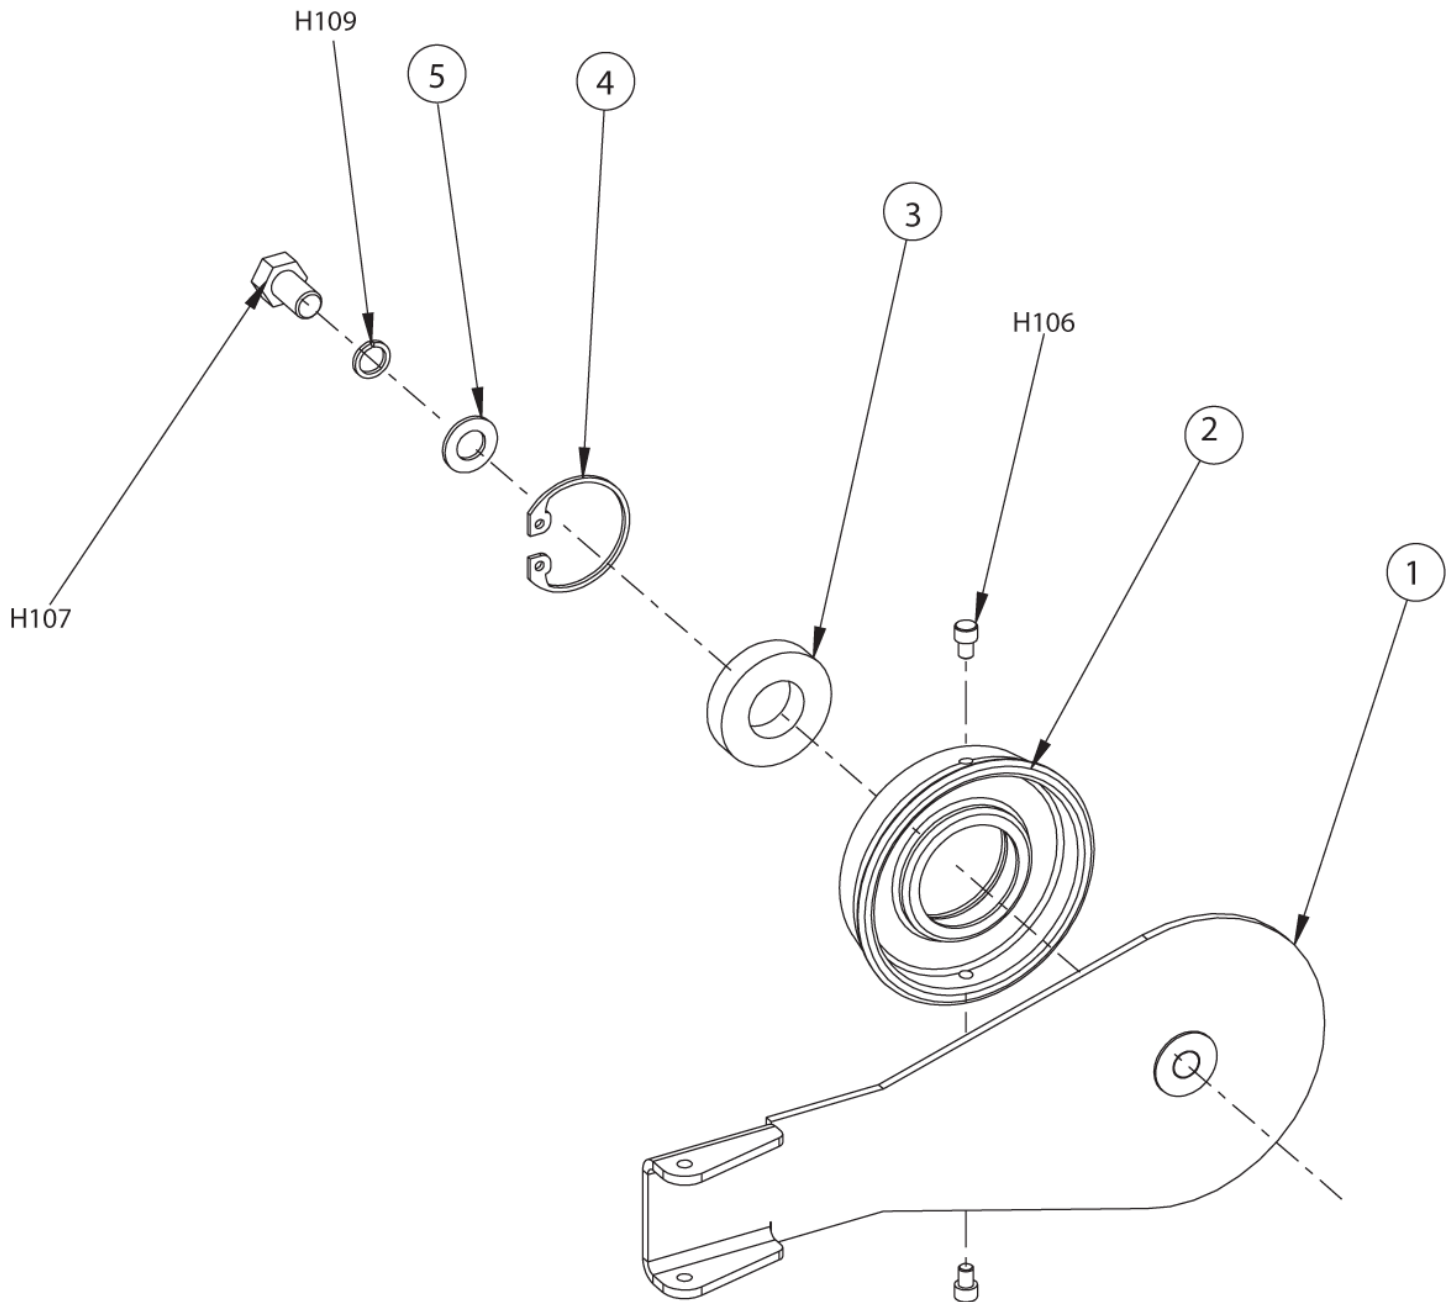

Main Broom Idler

MPV 60 from Serial No. 480490

25-01-2013

ET-Liste-Nr.
MPV60S48049006

9

Main Broom Idler

MPV 60 from Serial No. 480490

25-01-2013

ET-Liste-Nr.
MPV60S48049006

10

Pos	Artikelnr.	Me	Beschreibung
1	8-16-00064	1	Aufnahmearm, Hauptkehr- walze
2	8-33-09090	1	Spannrolle Hauptkehrwalze (bearbeitet)
3	2-00-04889	1	Kugellager
4	2-00-04890	1	Haltering Walzen- spannrolle
5	8-75-01157	1	Druckscheibe
H10	2-00-04886	2	Schraube Hauptkehrwalze Spannrollennabe
H10	2-00-04887	1	Schraube Hauptkehrwalze Regelung
H10	2-00-00522	1	Sicherungsscheibe Spiralfeder .75SC

H= HARDWARE USED

Ersatzteile auf www.gluesing.net