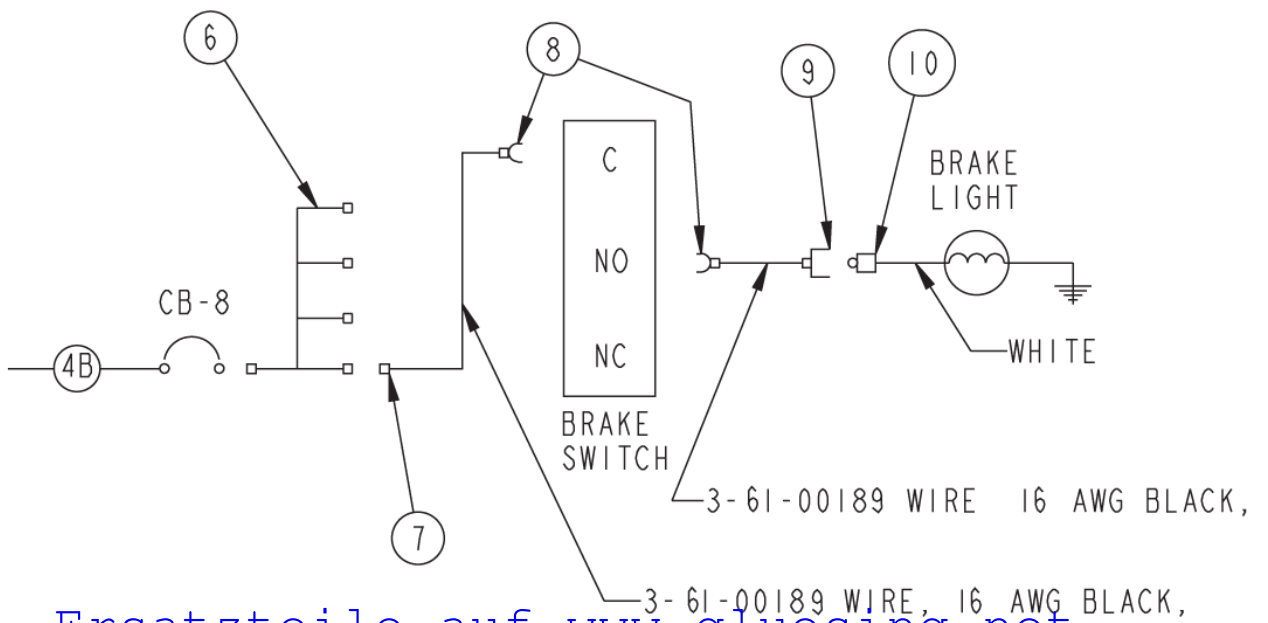

Brake Light, Option No. 0880-617

MPV 60 from Serial No. 480490

25-01-2013

ET-Liste-Nr.
MPV60S480490109

111

Ersatzteile auf www.gluesing.net

Brake Light, Option No. 0880-617

MPV 60 from Serial No. 480490

25-01-2013

ET-Liste-Nr.
MPV60S480490109

112

Pos	Artikelnr.	Me	Beschreibung
1	8-82-00058	1	Schalter fuer Platine
2	8-11-00044	1	Manschette
3	8-64-00008	1	Schutzschalter 15 A
4	8-13-07132	1	CLAMP BRAKE SWITCH MPV OPTION
5	8-08-00818	1	BRKT BRAKE SWITCH /SE
6	8-90-07434	1	WIRE WING
7	8-11-00015	1	SPADE TERMINAL MALE
8	2-00-04742	2	TERMINAL
9	2-00-04626	1	Anschlussklemme - Rund- steckdose
10	2-00-04578	1	Anschlussklemme - Rund- stecker
10	2-00-05291	1	Lampenkolben SERVICE PART
H9	2-00-00426	2	U-Scheibe
H26	2-00-00641	2	Mutter 6kt- 1/4-20
H89	2-00-01372	2	Mutter
H12	2-00-00090	2	Schraube

H= HARDWARE USED

Ersatzteile auf www.gluesing.net