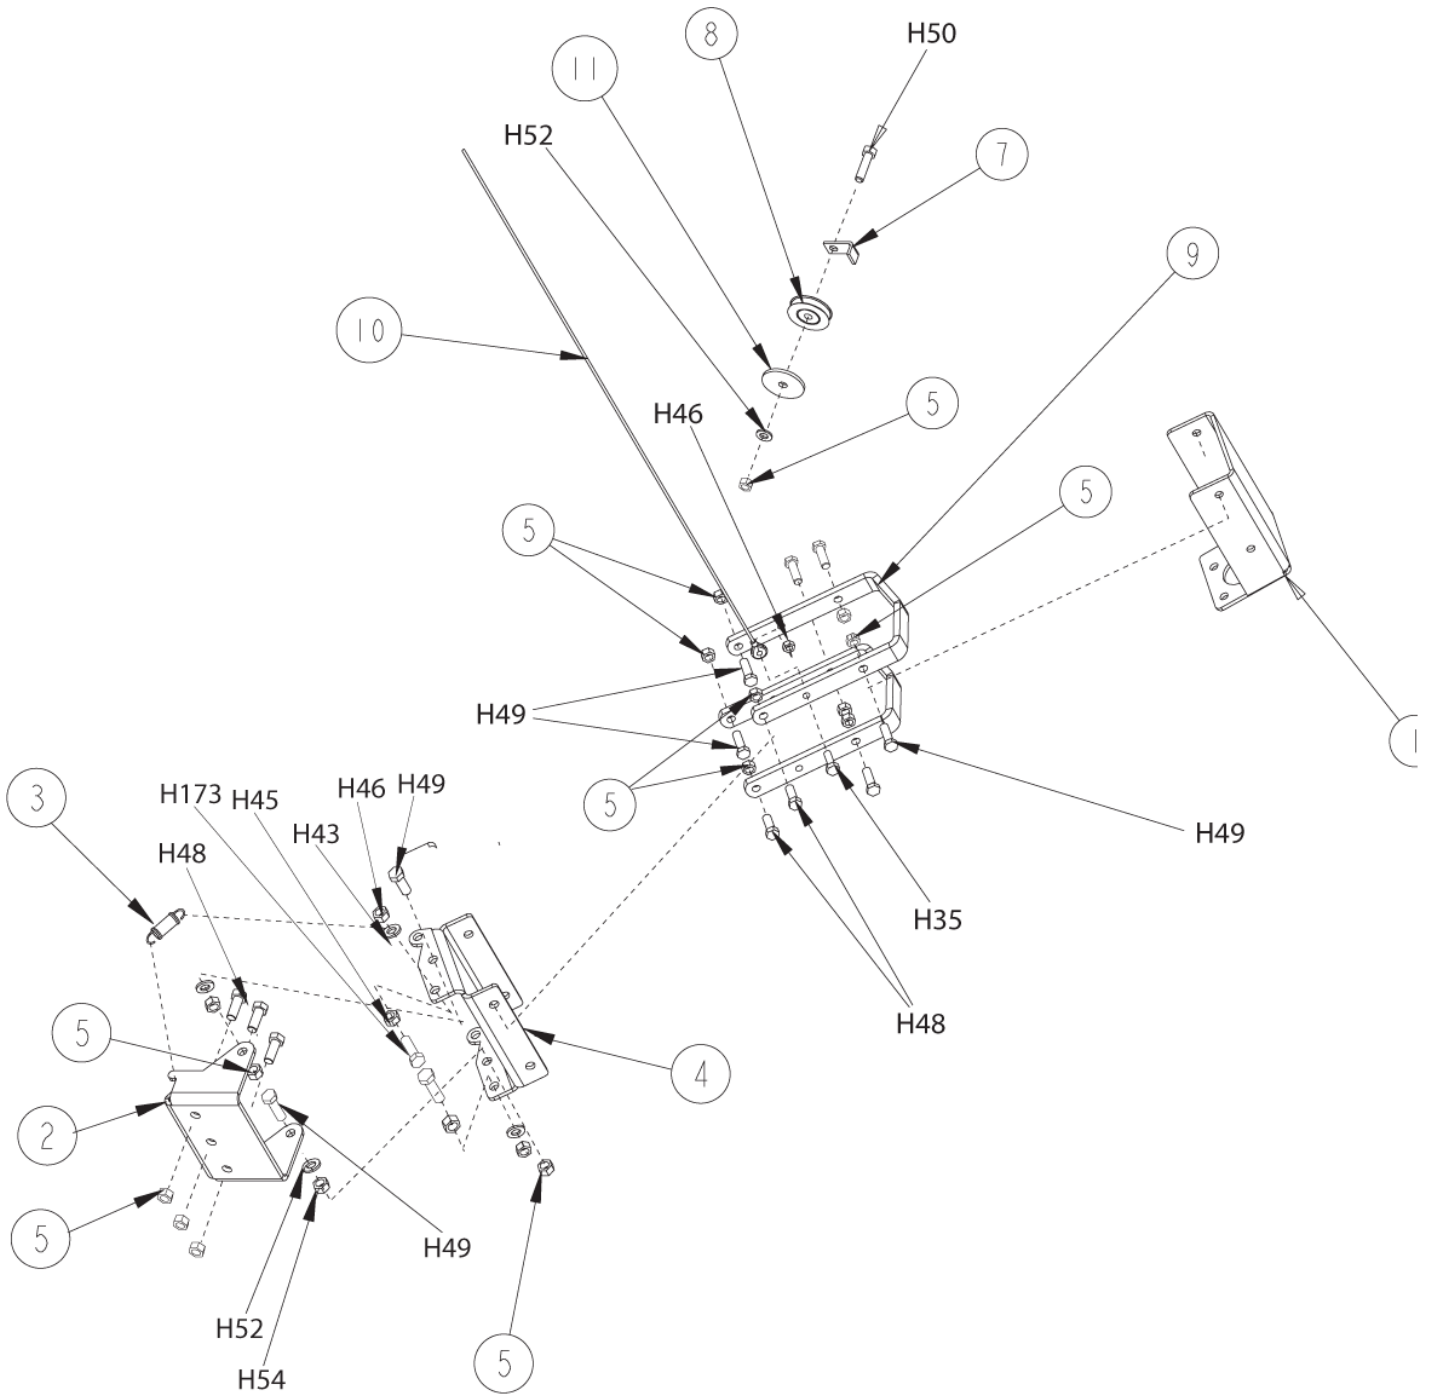

Side Broom Lever

MPV 60 from Serial No. 480490

25-01-2013

ET-Liste-Nr.
MPV60S48049009

14

Pos	Artikelnr.	Me	Beschreibung	
1	8-10-00039	1	Seil/Seitenbesen	REFERANCE
2	8-39-00003	1	Drehknopf - Regelung	
3	8-66-00190	1	LEVER HANDLE SIDE BROOM	
4	8-39-00017	1	Hauptkehrwalze, Drehknopf kpl.	
5	8-08-00876	1	BRACKET BROOM LIFT	
6	8-08-00775	1	BRKT ABGLE ADJ SB	
7	7-60-00160	1	Riemenscheibe, Behälterkippen	
8	2-00-00656	1	Hutmutter	ACORN
9	8-08-00890	1	BRKT SIDE BROOM LEVER MTG	
H35	2-00-02708	3	Sechskantschr. m Schlitz- mutter .313 18 X 1.00	
H43	2-00-00409	4	980651-4	
H46	2-00-00644	3	Fiber-Einpressmutter	
H50	2-00-00234	1	Sechskantschraube .375 16 X 1.50 GR5 ZN	
H54	2-00-02360	2	Sechskantmutter	
H94	2-00-00410	1	WSHR FL .875X.375X.063 STL.ZN	
H11	2-00-03296	1	SCREW HHC .375 X 4.00 GR5 ZN	

H= HARDWARE USED

Ersatzteile auf www.gluesing.net

Side Broom Lift System

MPV 60 from Serial No. 480490

25-01-2013

ET-Liste-Nr.
MPV60S48049011

15

C-1328