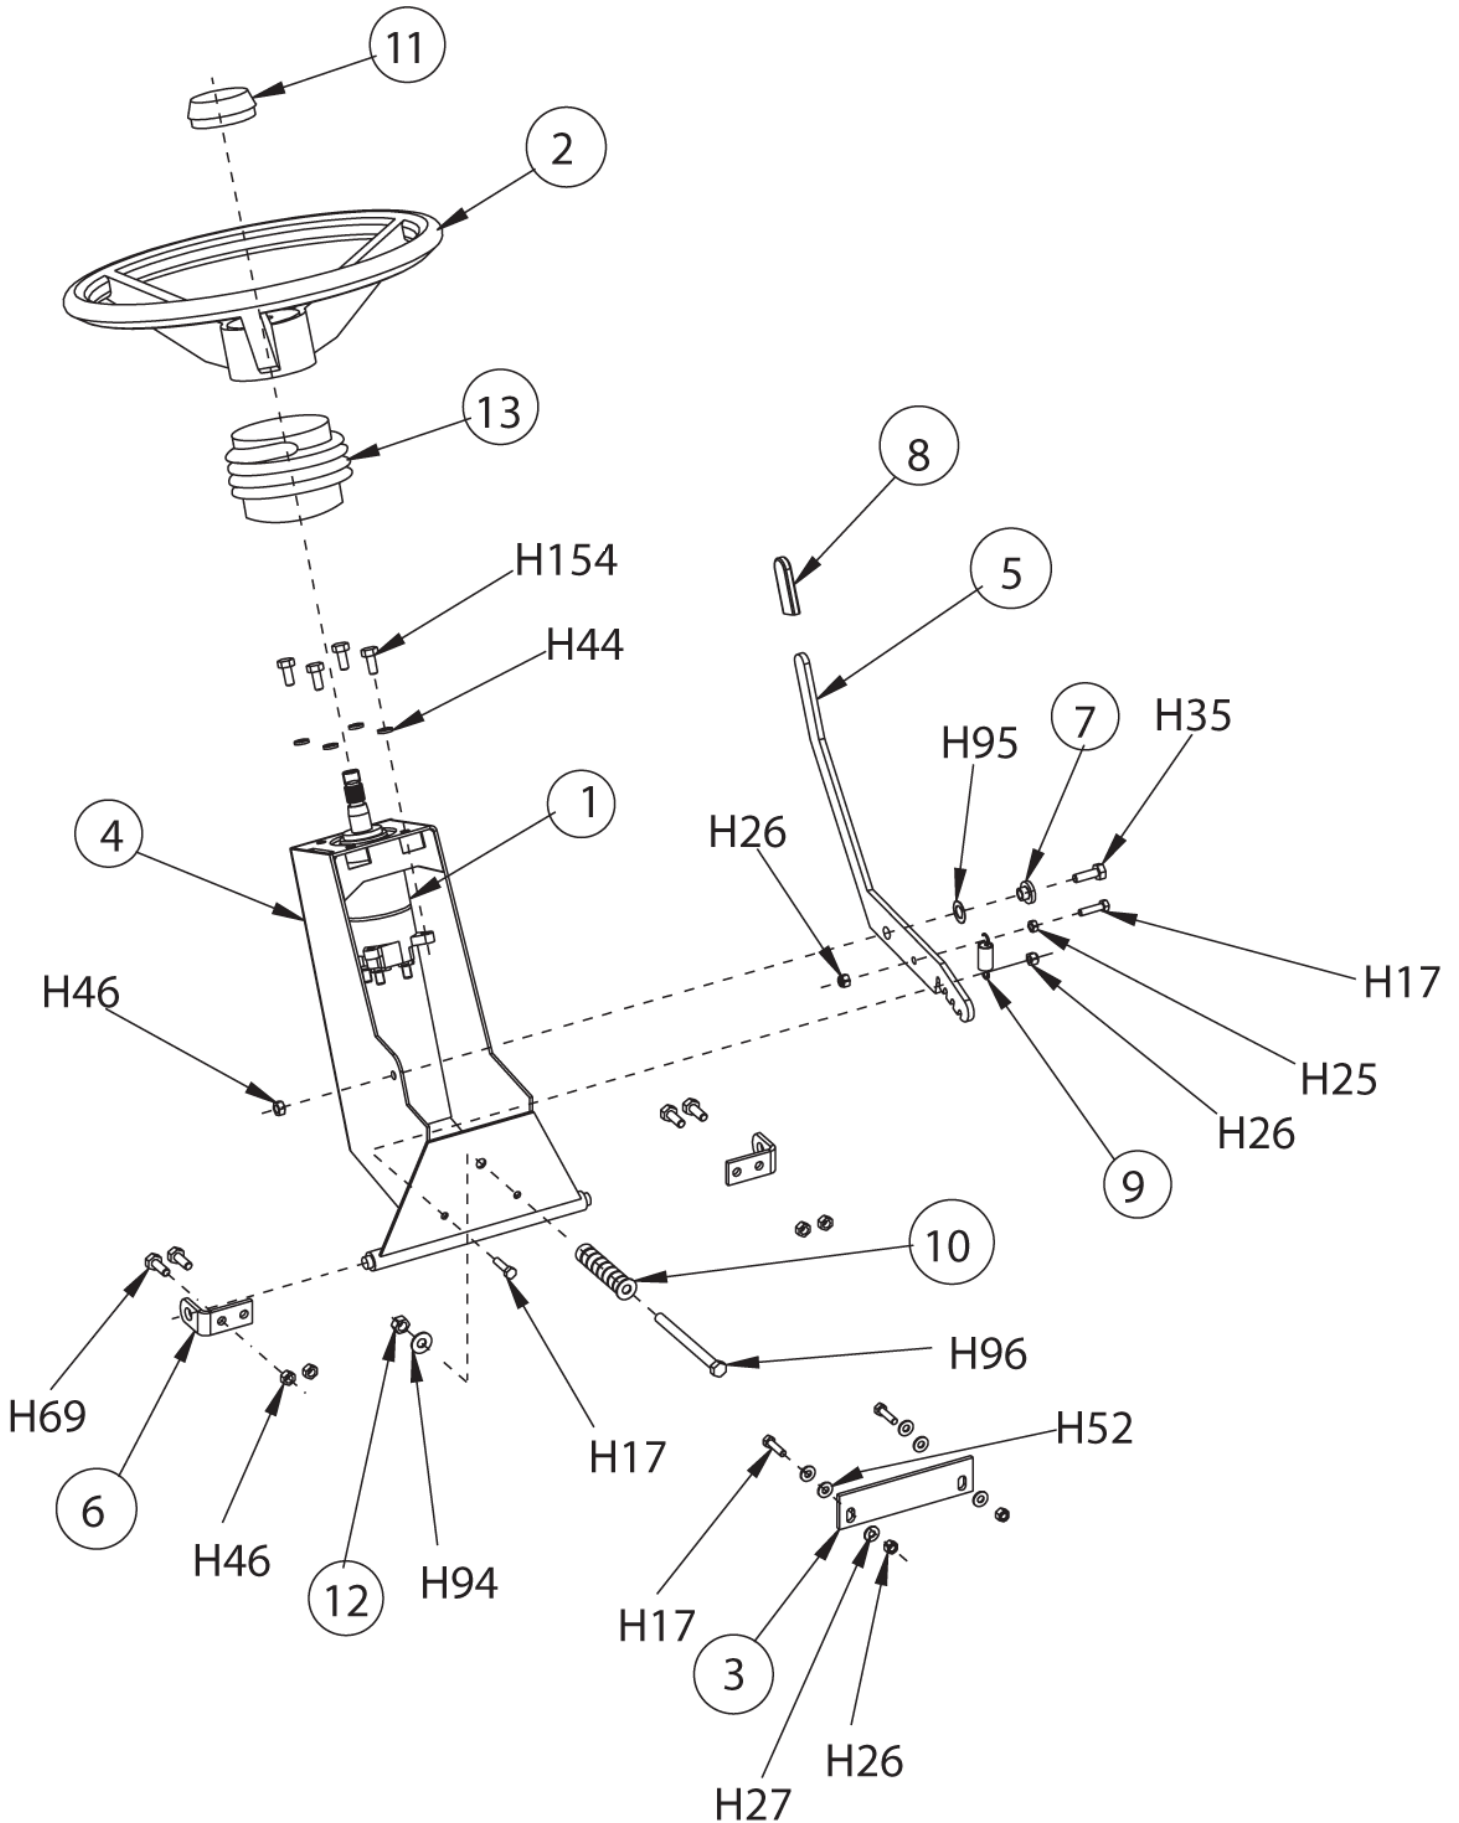

Rear Wheel

MPV 60 from Serial No. 480490

25-01-2013

ET-Liste-Nr.
MPV60S480490Z/

32

Pos	Artikelnr.	Me	Beschreibung	
0	0860-639	1	SERVICE KIT WHEEL MOUNT REAR	
1	8-92-00040	1	Gabel - Hinterrad	
2	0880-237	1	Dichtungssatz Welle für 0885-0	SERVICE PART
2	56109737	1	Antriebsmotor	
3	2-00-04621	2	Becher	CUP ONLY
4	2-00-02079	2	Lager	
5	7-11-00048	1	CAP PLASTIC HEX NUT COVER	
6	8-55-08131	1	Gelenkzapfen - Hinterrad	
7	2-00-02436	1	Splint	
8	2-00-05026	1	Sechskant-Schlitzmutter 1,00-14	
9	2-00-05024	1	Flachscheibe, 2 OD X1.06X.109 ZN	
10	0880-238	1	Dichtsatz fuer Motor 088 5-051-1	SERVICE PART
10	7-70-00021	1	Dichtungssatz	SERVICE PART
10	8-70-00085	1	Luftschlauch für Reifen	SERVICE PART
10	8-85-06021	1	Reifen	SERVICE PART
10	8-89-08068	1	Rad Set	
11	8-65-00045	1	RETAINER HYD HOSE	
12	7-17-05017	1	Zylinder	
13	8-66-00149	1	Stangenkopf	
14	2-00-00566	1	Fitting Alemite 1610-BL	
16	2-00-00776	1	Splint 125 Ø X 1.5 STL ZN	
17	2-00-04895	1	Hydraulikadapter SAE - OR STR	
18	2-00-04976	2	Hydraulikfitting 45-EL 40RS-4SAE	
19	2-00-04979	2	Hydraulikfitting, gerade 8 ORS-12SAE	
20	8-30-05175	1	GUARD HOSE	
21	0860-639	1	SERVICE KIT WHEEL MOUNT REAR	
21	7-13-07176	1	Klammer f. Drehachse	
H15	2-00-00221	2	Sechskantschraube .25 20 X .75 GR 8 ZN	
H34	2-00-00208	2	85811A-8	
H44	2-00-00530	2	Sicherungsscheibe Spiralfeder	
H65	2-00-04936	4	Mutter 1/2-13 Stahl elastisch	
H70	2-00-05254	1	SCREW HHC .75 10 X 2.25	
H71	2-00-05255	1	NUT FIBRE .75 10 ZINC PL	
H72	2-00-00518	2	Scheibe	
H73	2-00-00247	4	Schraube	
H75	2-00-00618	1	Mutter 6kt. 75-16	
H10	2-00-00522	1	Sicherungsscheibe Spiralfeder .75SC	
H22	2-00-03335	2	Schraube HSHC 31 18 x 50	

H= HARDWARE USED

Ersatzteile auf www.gluesing.net

Steering Column

MPV 60 from Serial No. 480490

25-01-2013

ET-Liste-Nr.
MPV60S48049029

33