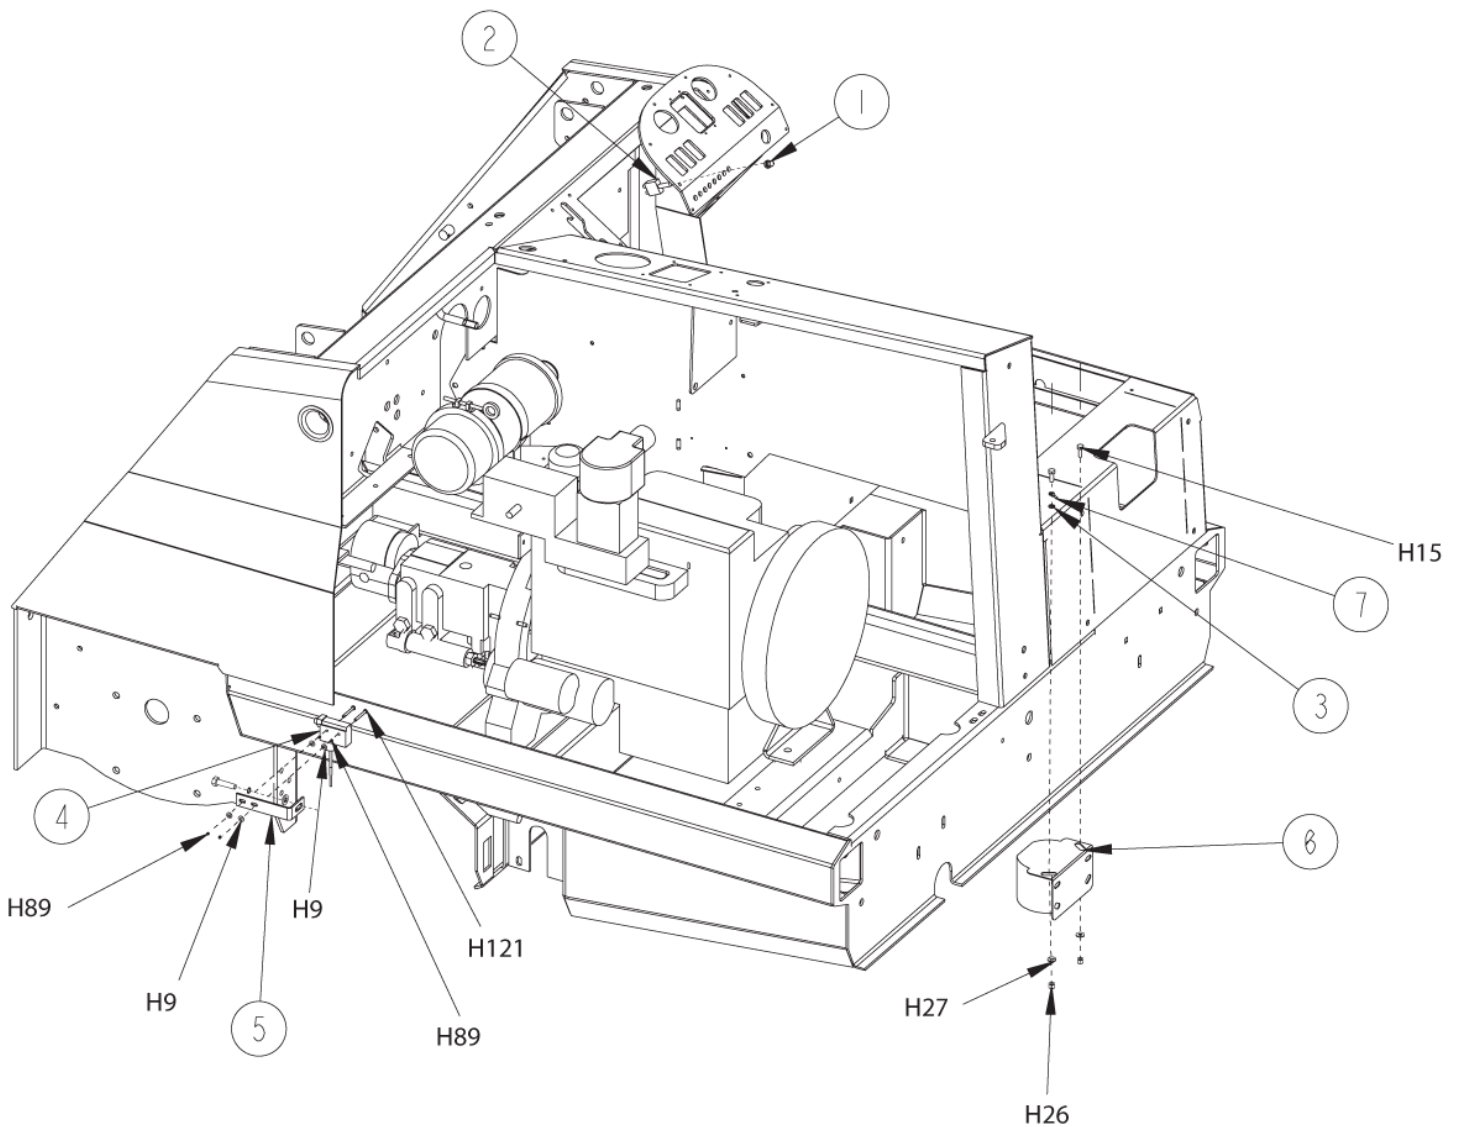

Back-up Alarm, Option No. 0880-593

MPV 60 from Serial No. 480490

25-01-2013

ET-Liste-Nr.
MPV60S480490107

109

Back-up Alarm, Option No. 0880-593

MPV 60 from Serial No. 480490

25-01-2013

ET-Liste-Nr.
MPV60S48049010/

110

Pos	Artikelnr.	Me	Beschreibung	
1	8-11-00044	1	Manschette	BOOT
2	8-64-00008	1	Schutzschalter 15 A	
3	2-00-00501	1	Sicherungsscheibe	
4	8-82-00058	1	Schalter fuer Platine	
5	8-08-02040	1	Halterung für Rückwärts- alarm	
6	56409232	1	Back-Up Alarm	
7	2-00-00828	1	TERM STAKON T+B B 71 TYPE 1	REF.
8	8-90-07434	1	WIRE WING	
9	8-11-00015	1	SPADE TERMINAL MALE	
10	2-00-04742	2	TERMINAL	
11	2-00-04626	1	Anschlussklemme - Rund- steckdose	
12	2-00-04578	1	Anschlussklemme - Rund- stecker	
13	2-00-00828	1	TERM STAKON T+B B 71 TYPE 1	
H9	2-00-00426	4	U-Scheibe	
H15	2-00-00221	2	Sechskantschraube .25 20 X .75 GR 8 ZN	
H26	2-00-00641	2	Mutter 6kt- 1/4-20	
H27	2-00-03702	2	Flachscheibe 625X281X.063 STL.ZN	
H89	2-00-01372	4	Mutter	
H12	2-00-00090	2	Schraube	

H= HARDWARE USED

Ersatzteile auf www.gluesing.net