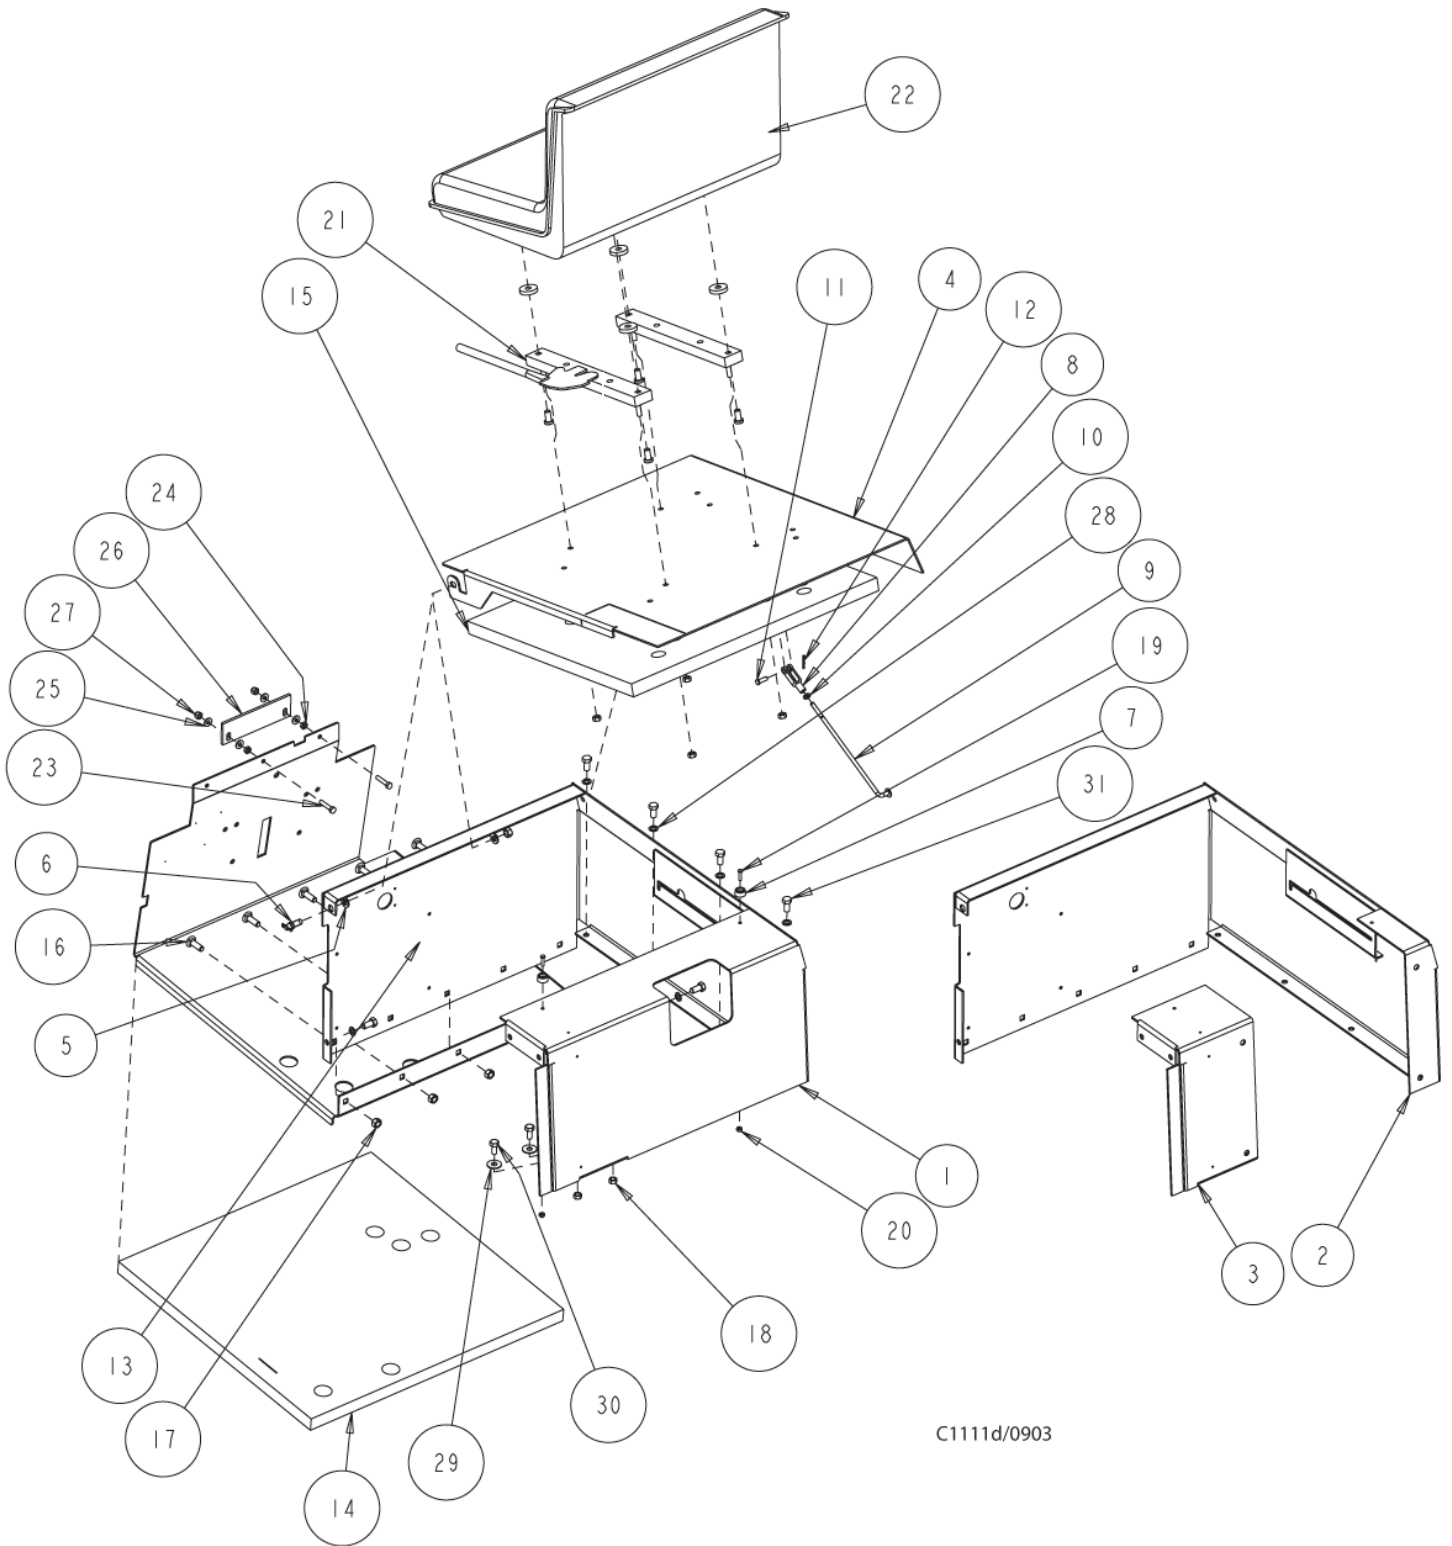

Seat and Floor assembly

MPV 60 from Serial No. 480490

25-01-2013

ET-Liste-Nr.
MPV60S48049059

77

C1111d/0903

Seat and Floor assembly

MPV 60 from Serial No. 480490

25-01-2013

ET-Liste-Nr.
MPV60S480490S9

78

Pos	Artikelnr.	Me	Beschreibung
2	8-33-05153	1	SEAT HOUSING LP MPV60 LP ONLY
4	8-16-07348	1	SEAT DECK
5	2-00-00402	2	Flachscheibe T3/40Dx25/64IDx3
6	8-55-08121	1	PIN SEAT DECK PIVOT
7	8-50-05058	2	RUBBER STEM BUMPER
8	8-14-01006	1	Bügel
9	8-66-00171	1	ROD SEAT DECK PROP
10	2-95-01999	1	Sechskantmutter 1/4-28
11	2-00-04909	1	Stützstift, kpl.,
12	2-00-05249	1	Haarnadelsplint
13	8-52-00123	1	FLOOR/KICK PANEL
14	8-34-09016	1	INSULATION FLOOR
15	8-34-09019	1	INSULATION SEAT DECK
16	2-00-05187	5	Bolzen CARR.38 16 X 1.25 GR 5 ZN
17	2-95-04182	6	Anschlagmutter .375-16 kadmiert
18	2-00-00644	6	Fiber-Einpressmutter
19	2-00-05258	2	SCREW BHS 8 32 3/4 BLACKSE
20	2-00-01372	2	Mutter
21	7-72-05005	1	SLIDE ADJUSTER KIT
22	8-69-00022	1	Sitz
23	2-00-00222	2	Sechskantschraube .25 20 X 1.25 G5 ZN
24	2-00-00589	2	Sechskantmutter 25-20 VA
25	2-00-03702	4	Flachscheibe 625X281X.063 STL.ZN
26	8-58-05270	1	PLATE LATCH
27	2-00-00641	2	Mutter 6kt- 1/4-20
28	2-00-02310	7	Sicherungsring
29	2-00-03979	2	Unterlegscheibe 1.0X.438 X.064-.104
30	2-00-00208	2	85811A-8
31	2-00-00232	7	Sechskantschraube .375 16 X .75 GR5 ZN