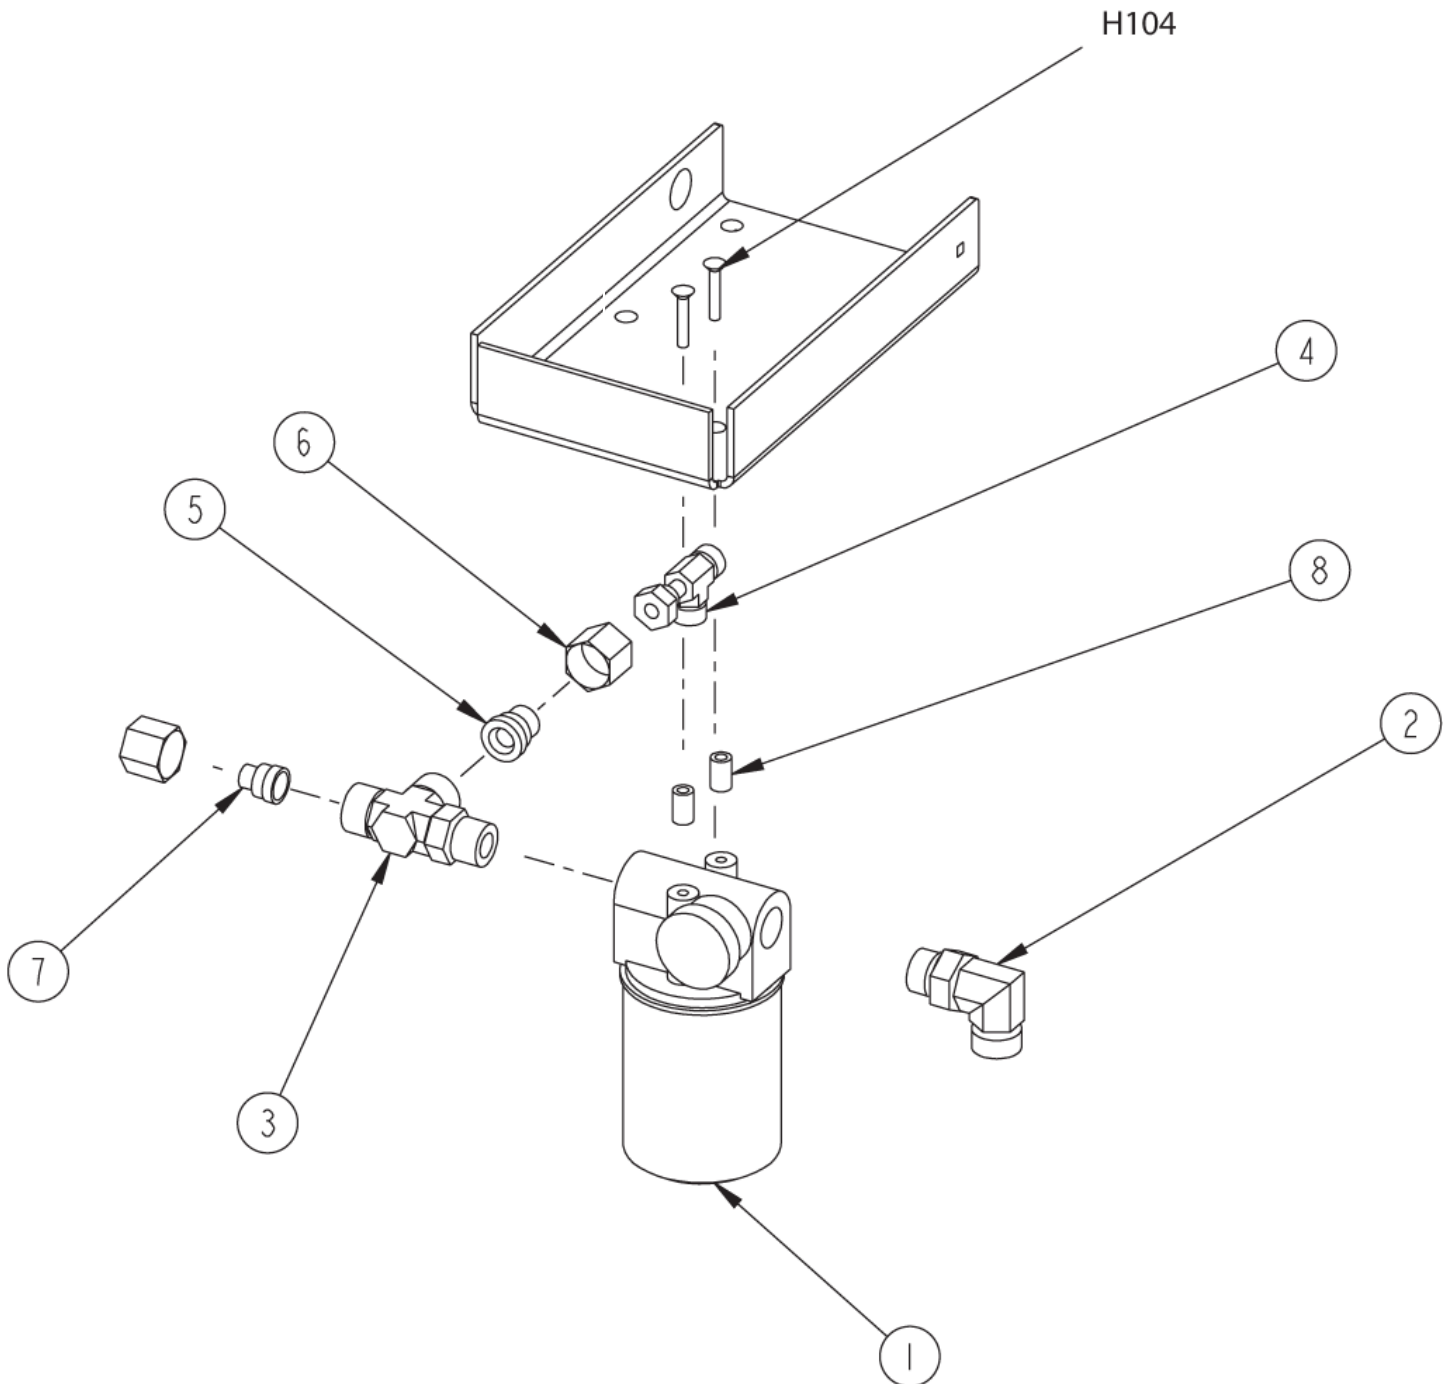

Control and Relief Valves

MPV 60 from Serial No. 480490

25-01-2013

ET-Liste-Nr.
MPV60S4804904/

58

Pos	Artikelnr.	Me	Beschreibung	
1	7-70-00095	1	Dichtungssatz für 7-88-00065	SERVICE PART - REF.
1	7-88-00068	1	Überdruckventil 2500 psi	SERVICE PART - REF
1	8-88-00060	1	Kolbenventil	
2	2-00-05264	3	Fitting 8SAE X 4ORS	
3	2-00-05162	1	FITTING RUN TEE 4 ORS	
4	2-00-04970	3	Hydraulikfitting, gerade 8 ORS-8 SAE	
6	2-00-04924	2	Fitting T-Stück SAE8 - ORS8	
7	2-00-04929	1	Fitting Reduzierstück ORS 8 auf 4	
8	2-00-04939	1	Fitting Mutter für Reduzierstück	
9	2-00-04928	1	Fitting T-Stück ORS8 Außengewinde	
10	2-00-04939	1	Fitting Mutter für Reduzierstück	
11	2-00-04929	1	Fitting Reduzierstück ORS 8 auf 4	
13	2-00-04957	1	Fitting Endkappe 8 ORS	
H39	2-00-00218	2	Sechskantschraube .313-18 X 2,00	
H43	2-00-00409	1	980651-4	
H46	2-00-00644	2	Fiber-Einpressmutter	

H= HARDWARE USED

Ersatzteile auf www.gluesing.net

Hydraulic Filter

MPV 60 from Serial No. 480490

25-01-2013

ET-Liste-Nr.
MPV60S48049048

59