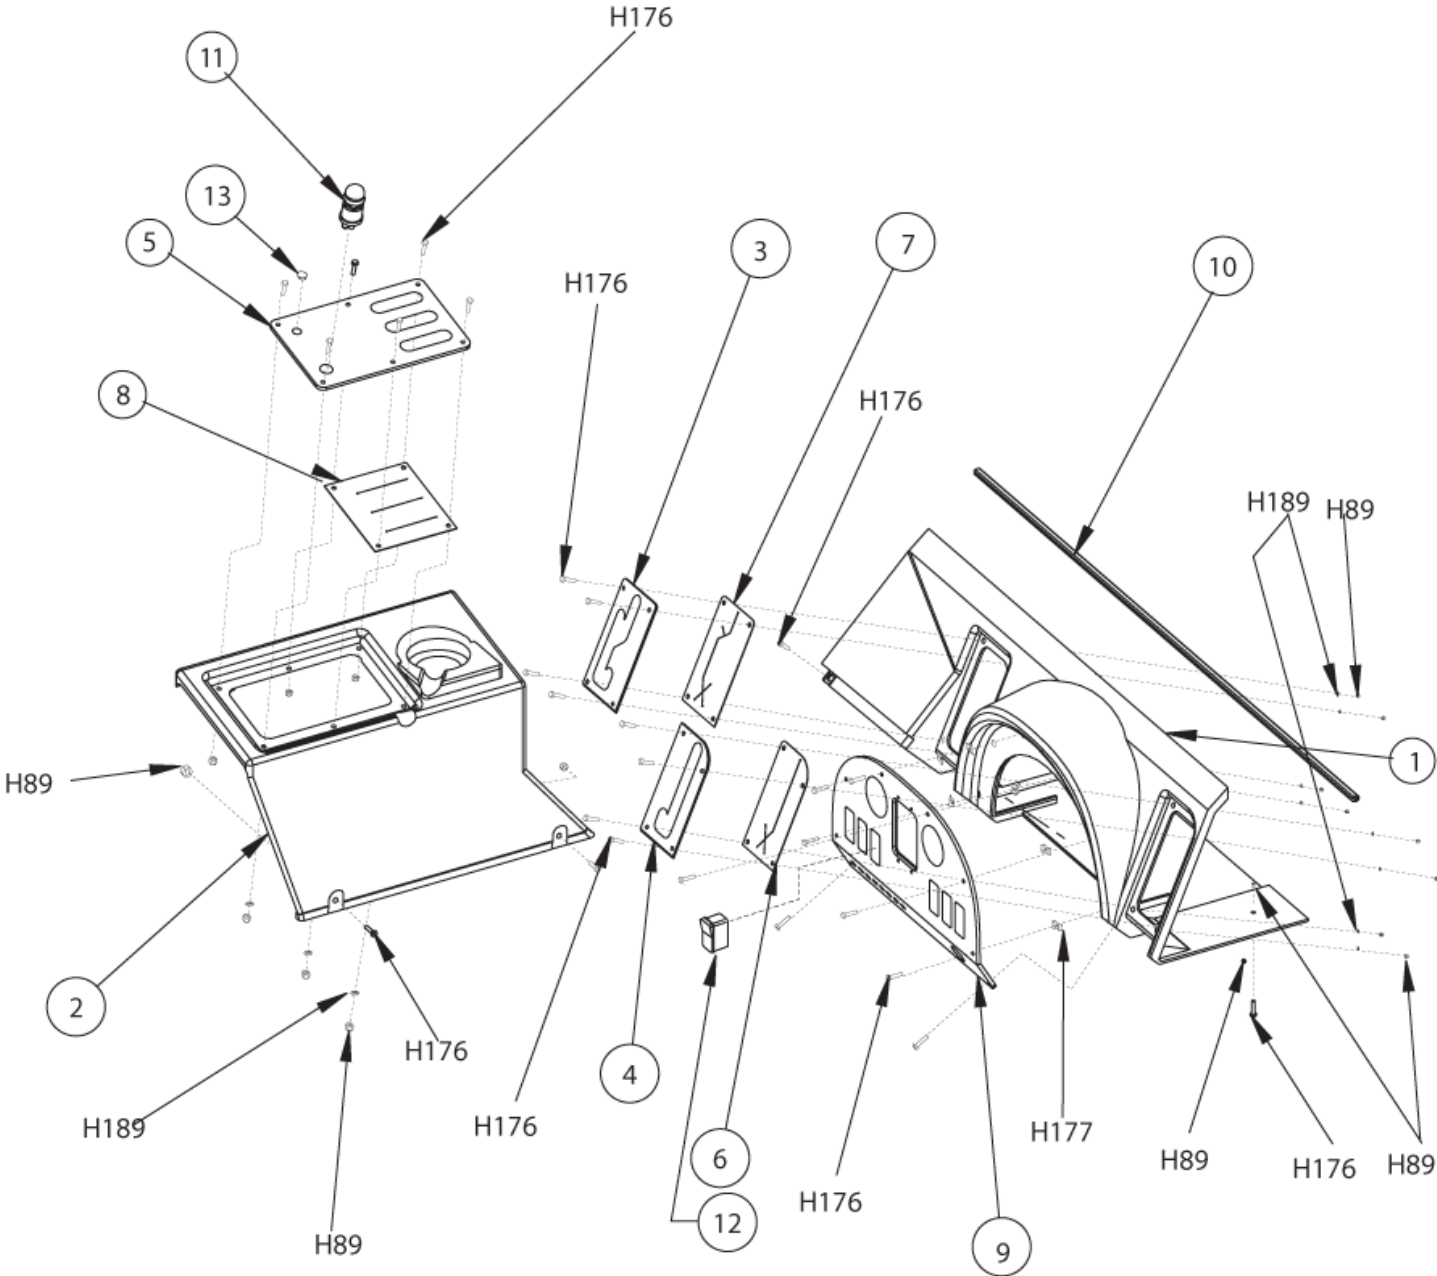

Instrument Housing

MPV 60 from Serial No. 480490

25-01-2013

ET-Liste-Nr.
MPV60S48049050

63

Instrument Housing

MPV 60 from Serial No. 480490

25-01-2013

ET-Liste-Nr.
MPV60S48049050

64

Pos	Artikelnr.	Me	Beschreibung	
1	8-33-05118	1	INSTR PANEL HOUSING	
2	8-33-05119	1	CENTERWALL HOUSING	
3	8-52-00194	1	PANEL MAIN BROOM	
4	8-52-00195	1	PANEL SIDE BROOM	
5	8-52-00196	1	PANEL CONTROL VALVE	
6	8-16-07354	1	COVER SIDE BROOM SLOT	
7	8-16-07355	1	COVER MAIN BROOM SLOT	
8	8-16-07356	1	COVER VALVE SLOT	
10	8-68-05081	1	TRIM SEAL	
11	8-82-00024	1	Starterknopf	
12	8-82-00062	1	Schalter	DIESEL ONLY
13	2-00-05283	1	Stopfen .44 Ø Bohrung	DIESEL ONLY
H89	2-00-01372	18	Mutter	
H17	2-00-05337	27	SCREW BHSC 8 32x1.00 S/S	
H17	2-00-05324	9	THREADED INSERT 8 32	
H18	2-00-00460	14	WSHR FLAT .438X.192X.031 STL.	

H= HARDWARE USED

Ersatzteile auf www.gluesing.net