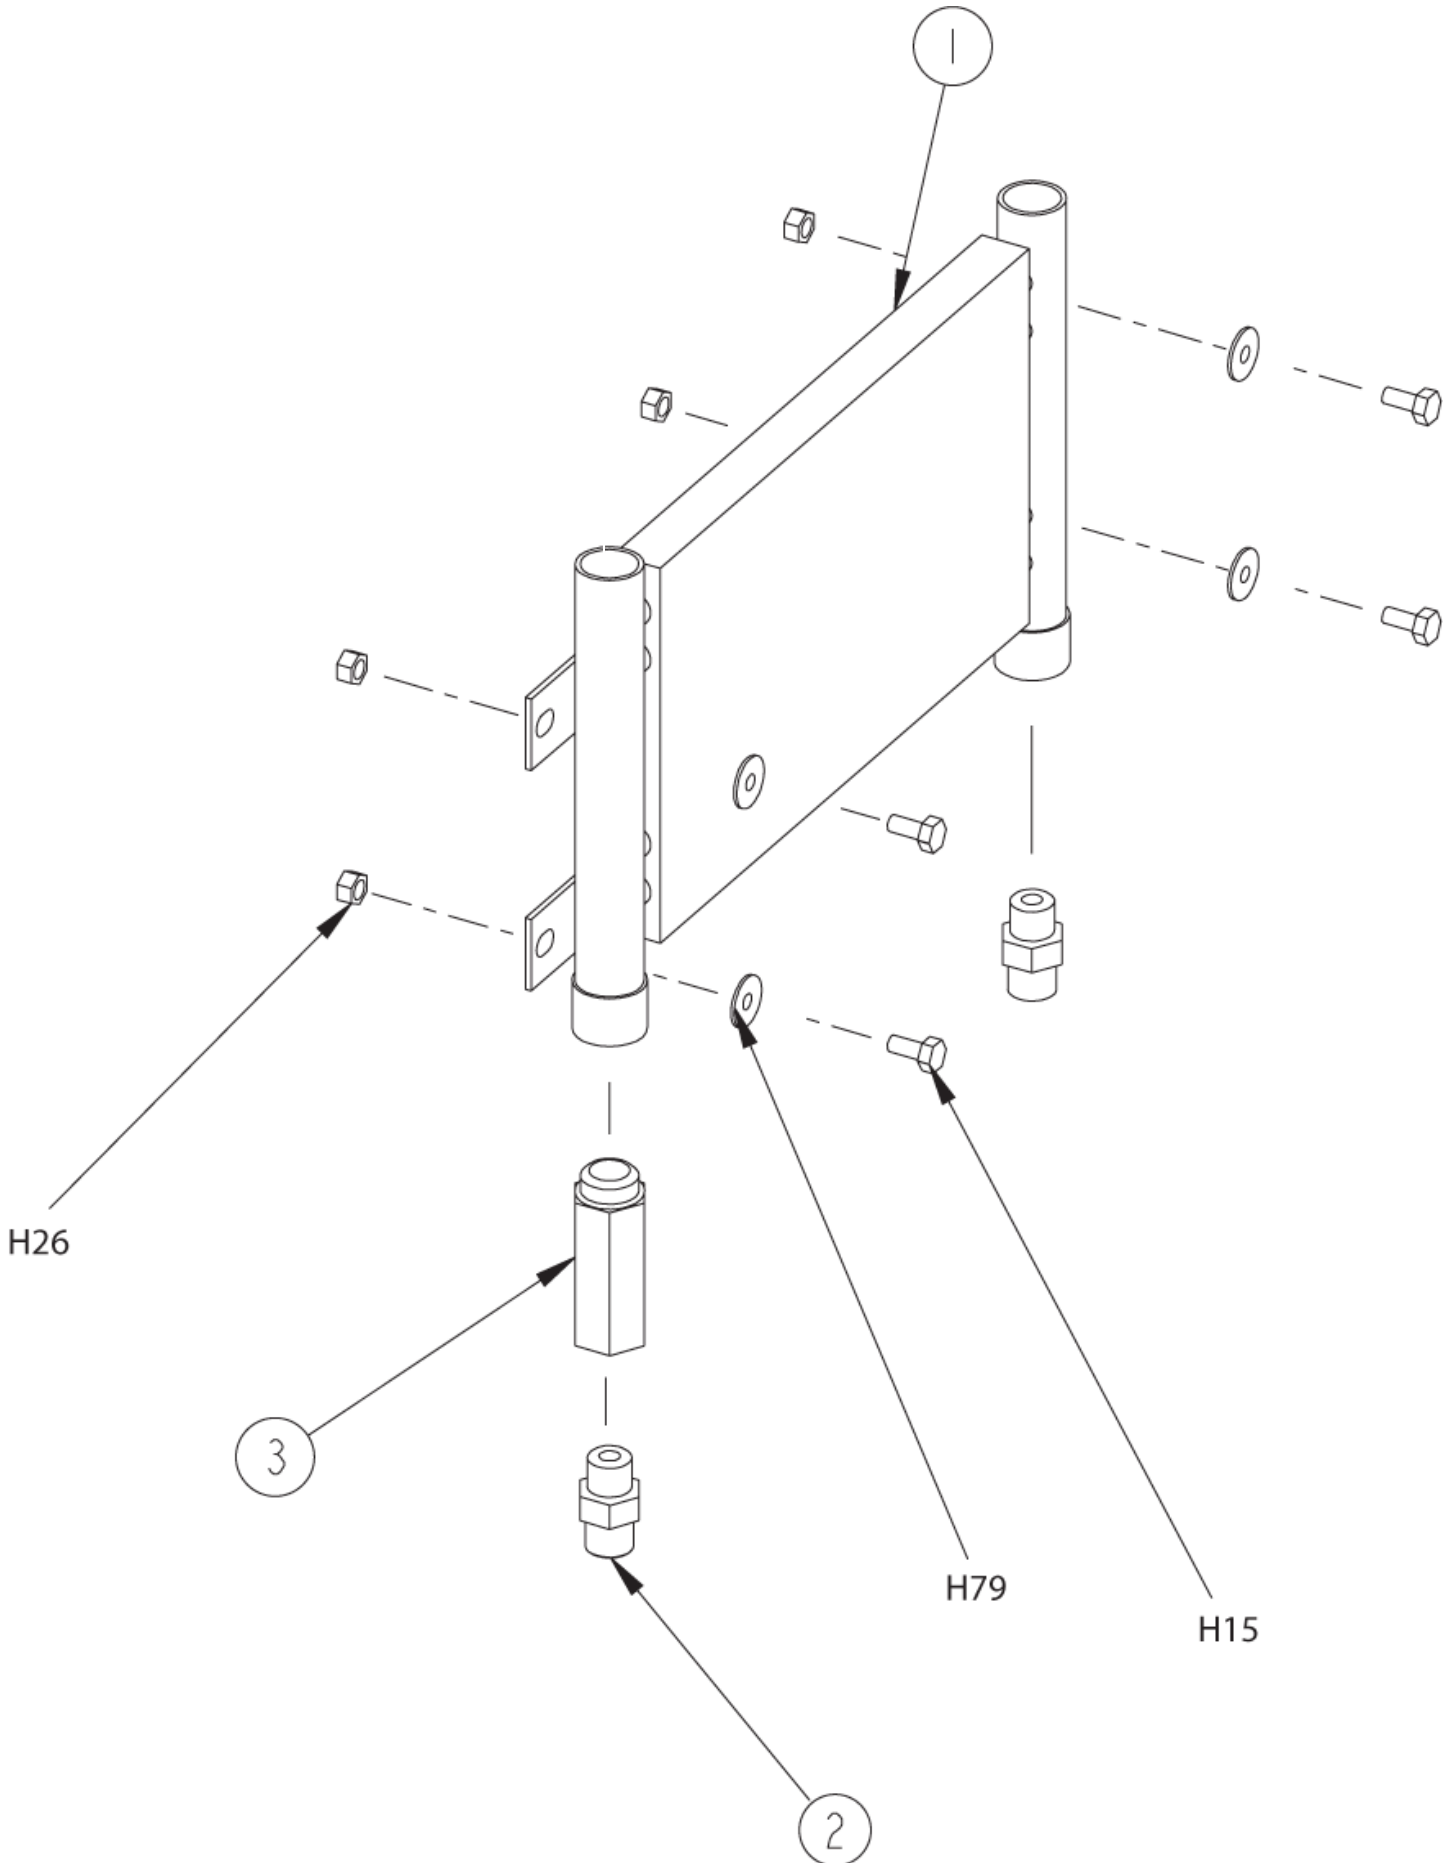

Safety Arm

MPV 60 from Serial No. 480490

25-01-2013

ET-Liste-Nr.
MPV60S48049036

42

Pos	Artikelnr.	Me	Beschreibung
1	8-81-00168	1	WELDMENT SAFETY ARM
3	2-00-02436	1	Splint
4	8-71-00018	1	SHIM SAFETY ARM
5	2-00-05261	1	Einsatz 1/4-20
6	2-00-00432	1	Scheibe
H83	2-00-04877	1	SHCS 1/4 20X1 SS LOK STRIP

H= HARDWARE USED

Ersatzteile auf www.gluesing.net

Oil Cooler

MPV 60 from Serial No. 480490

25-01-2013

ET-Liste-Nr.
MPV60S48049037

43