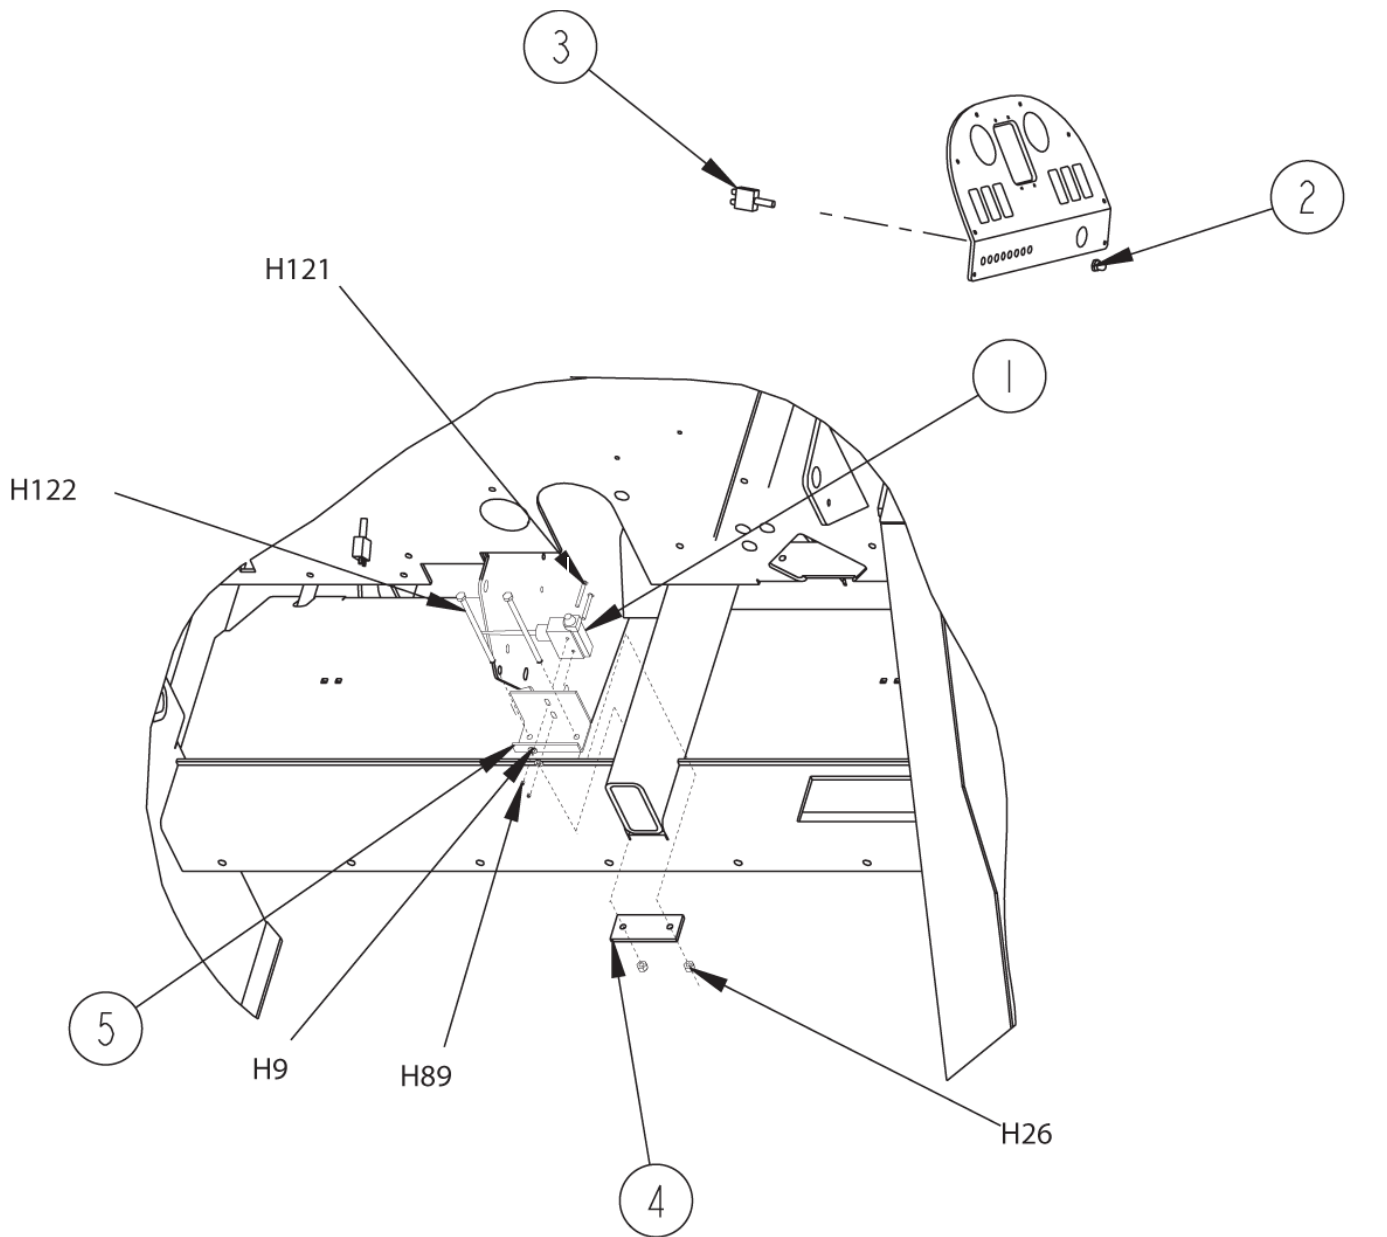

Brake Light, Option No. 0880-617

MPV 60 from Serial No. 480490

25-01-2013

ET-Liste-Nr.
MPV60S480490109

111

Ersatzteile auf www.gluesing.net

Brake Light, Option No. 0880-617

MPV 60 from Serial No. 480490

25-01-2013

ET-Liste-Nr.
MPV60S480490109

112

Pos	Artikelnr.	Me	Beschreibung
1	8-82-00058	1	Schalter fuer Platine
2	8-11-00044	1	Manschette
3	8-64-00008	1	Schutzschalter 15 A
4	8-13-07132	1	CLAMP BRAKE SWITCH MPV OPTION
5	8-08-00818	1	BRKT BRAKE SWITCH /SE
6	8-90-07434	1	WIRE WING
7	8-11-00015	1	SPADE TERMINAL MALE
8	2-00-04742	2	TERMINAL
9	2-00-04626	1	Anschlussklemme - Rund- steckdose
10	2-00-04578	1	Anschlussklemme - Rund- stecker
10	2-00-05291	1	Lampenkolben SERVICE PART
H9	2-00-00426	2	U-Scheibe
H26	2-00-00641	2	Mutter 6kt- 1/4-20
H89	2-00-01372	2	Mutter
H12	2-00-00090	2	Schraube

H= HARDWARE USED

Ersatzteile auf www.gluesing.net