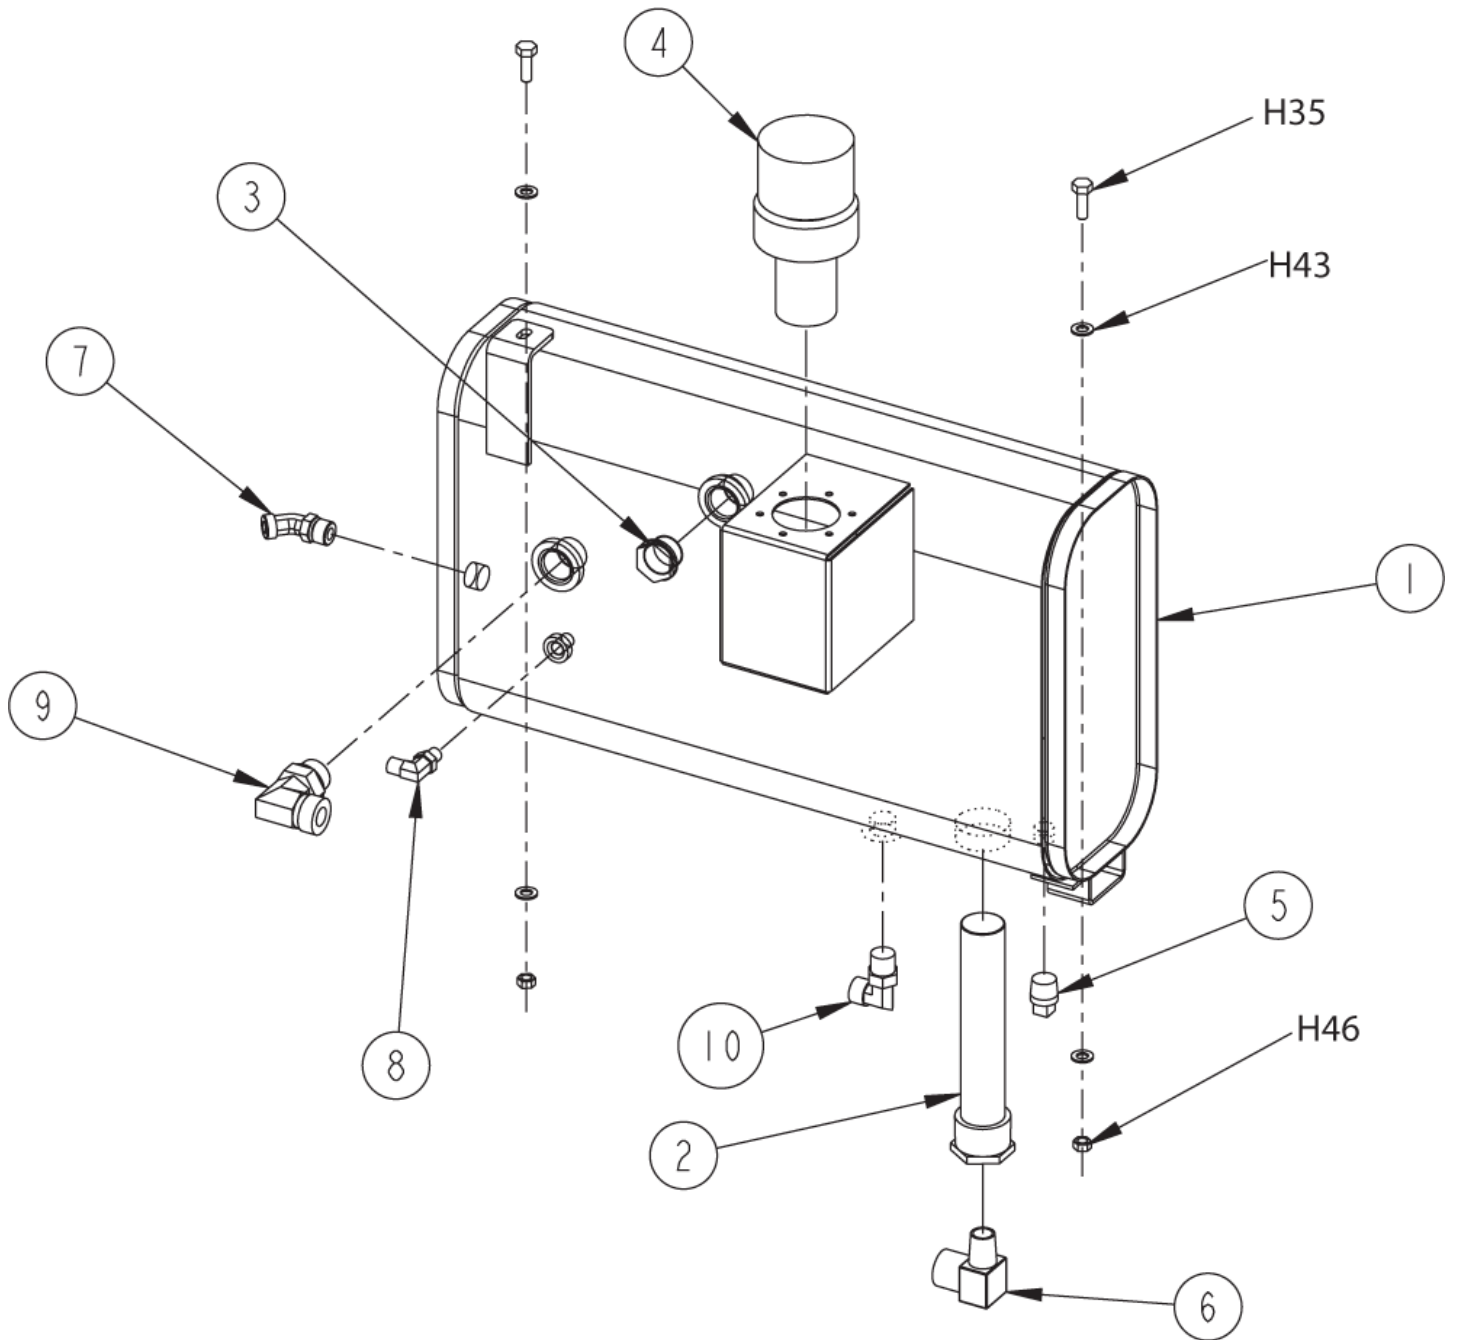

Reservoir

MPV 60 from Serial No. 480490

25-01-2013

ET-Liste-Nr.
MPV60S48049040

49

Reservoir

MPV 60 from Serial No. 480490

25-01-2013

ET-Liste-Nr.
MPV60S48049040

50

Pos	Artikelnr.	Me	Beschreibung
1	8-83-04041	1	HYDRAULIC RESERVOIR
2	8-24-04115	1	Sieb, Hydraulikbehälter
3	8-48-05033	1	Schauglas (Hydraulik- flüssigkeit)
4	8-11-00026	1	Filter, EntGebläsekappe
5	2-00-02474	1	Rohrstopfen, galvanisiert
6	2-00-05074	1	HYD FITTING 3/4 NPT ORS 12 90
7	2-00-04975	1	FITTING HYD 45 EL 80RS 8SAE
8	2-00-04892	1	Hydraulikadapter
9	2-00-04972	1	FITTING HYD 90 EL 120RS 12SAE
10	2-00-04885	1	Hydraulik-Fitting
H35	2-00-02708	2	Sechskantschr. m Schlitz- mutter .313 18 X 1.00
H43	2-00-00409	4	980651-4
H46	2-00-00644	2	Fiber-Einpressmutter

H= HARDWARE USED

Ersatzteile auf www.gluesing.net