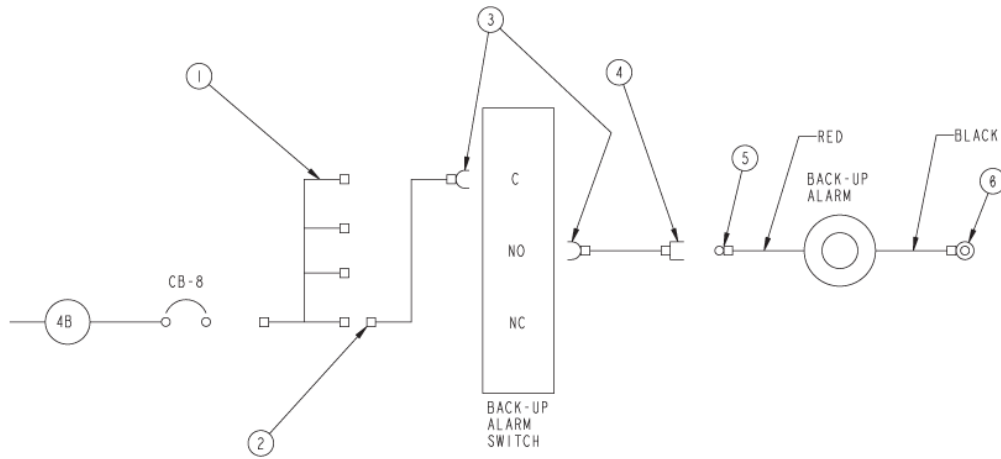

Back-up Alarm, Option No. 0880-593

MPV 60 from Serial No. 480490

25-01-2013

ET-Liste-Nr.
MPV60S480490107

109

Back-up Alarm, Option No. 0880-593

MPV 60 from Serial No. 480490

25-01-2013

ET-Liste-Nr.
MPV60S48049010/

110

Pos	Artikelnr.	Me	Beschreibung	
1	8-11-00044	1	Manschette	BOOT
2	8-64-00008	1	Schutzschalter 15 A	
3	2-00-00501	1	Sicherungsscheibe	
4	8-82-00058	1	Schalter fuer Platine	
5	8-08-02040	1	Halterung für Rückwärts- alarm	
6	56409232	1	Back-Up Alarm	
7	2-00-00828	1	TERM STAKON T+B B 71 TYPE 1	REF.
8	8-90-07434	1	WIRE WING	
9	8-11-00015	1	SPADE TERMINAL MALE	
10	2-00-04742	2	TERMINAL	
11	2-00-04626	1	Anschlussklemme - Rund- steckdose	
12	2-00-04578	1	Anschlussklemme - Rund- stecker	
13	2-00-00828	1	TERM STAKON T+B B 71 TYPE 1	
H9	2-00-00426	4	U-Scheibe	
H15	2-00-00221	2	Sechskantschraube .25 20 X .75 GR 8 ZN	
H26	2-00-00641	2	Mutter 6kt- 1/4-20	
H27	2-00-03702	2	Flachscheibe 625X281X.063 STL.ZN	
H89	2-00-01372	4	Mutter	
H12	2-00-00090	2	Schraube	

H= HARDWARE USED

Ersatzteile auf www.gluesing.net