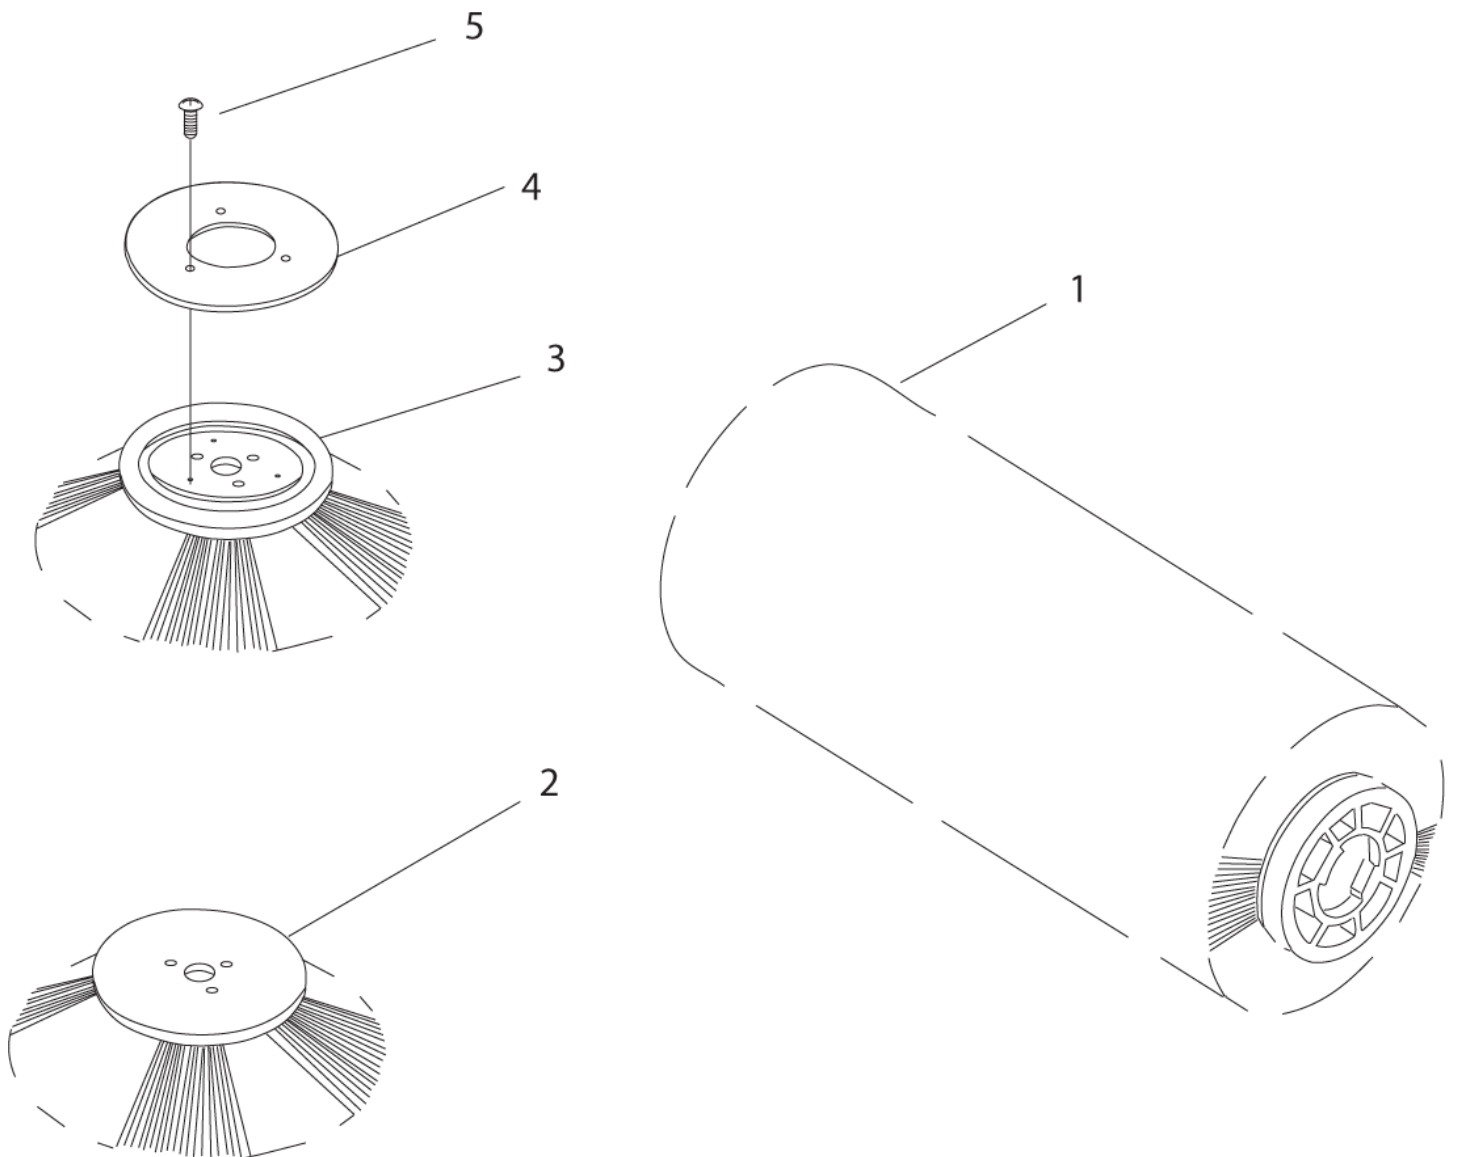

Brooms, Option

MPV 60 from Serial No. 480490

25-01-2013

ET-Liste-Nr.
MPV60S480490102

103

Brooms, Option

MPV 60 from Serial No. 480490

25-01-2013

ET-Liste-Nr.
MPV60S48049010Z

104

Pos	Artikelnr.	Me	Beschreibung	
1	8-08-03217	1	Kehrwalze Dr/Ku-Borsten hart - ATS/MPV	REF
1	8-08-03218	1	Kehrwalze Dr/Ku-Borsten ATS/MPV-60	REF
1	8-08-03219	1	Kehrwalze Nylon - ATS	REF
1	8-08-03220	1	Kehrwalze Nylon, weich MPV-60	REF
1	8-08-03221	1	Kehrwalze Draht+Nylon weich - MPV-60	REF
1	8-08-03232	1	MAIN BROOM 45 NYL 8 HELICAL	REF
2	8-08-03211	1	Seitenbesen Nylon - ATS / 3366 / MPV-60	REF
2	8-08-03212	1	Seitenbesen Polypropylen ATS/3366/MPV	REF
3	8-08-03199	1	Seitenbesen Draht	
4	8-58-05248	1	Platte Seitenkehr- walzenhalter	
5	2-00-04121	3	Flachkopf-Holzschraube, 10 13X.75