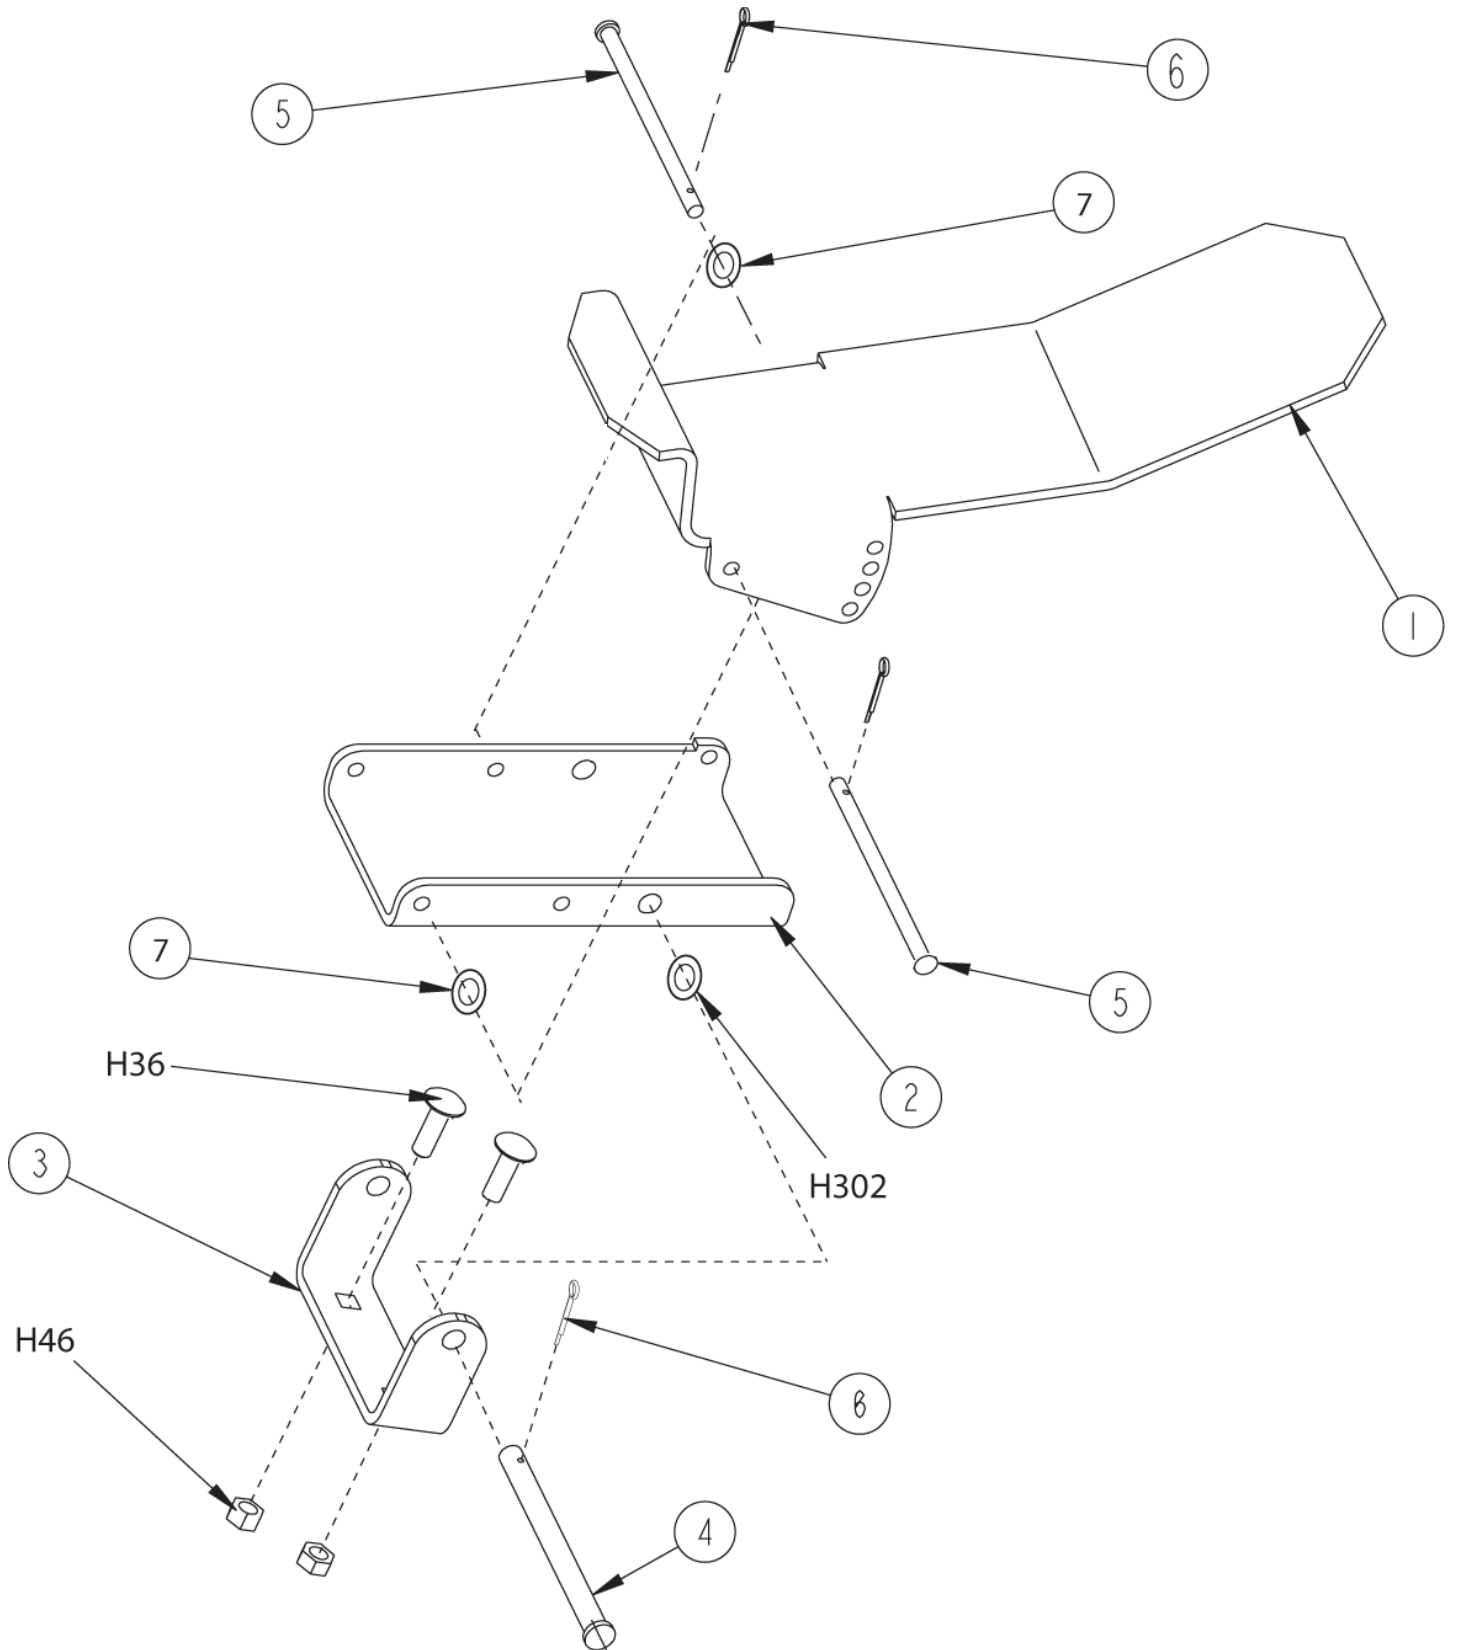

Adjustable Foot Pedal

MPV 60 from Serial No. 480490

25-01-2013

ET-Liste-Nr.
MPV60S48049035

39

Adjustable Foot Pedal

MPV 60 from Serial No. 480490

25-01-2013

ET-Liste-Nr.
MPV60S48049035

40

Pos	Artikelnr.	Me	Beschreibung	
1	8-55-00034	1	FOOT PEDAL FWD/REV ADJUSTABLE	
2	8-55-00035	1	PEDAL BASE FWD/REV	
3	8-08-00782	1	BRKT FWD/REV PEDAL	
4	2-00-05246	1	PIN FWD/REV PEDAL PIVOT	
5	2-00-05247	2	Einstellstift f. Fußpedal	
6	2-00-05249	3	Haarnadelsplint	
7	7-23-03048	1	Federscheibe, stoßfest, 3502 18 36	AS NEEDED
H36	2-00-00196	2	Flachrundschraube 31 18 X 1 GR 5 ZN	
H46	2-00-00644	2	Fiber-Einpressmutter	
H30	2-00-00490	1	WSHR SPR SHAKEPROOF 3502 20 43	DIESEL ONLY

H= HARDWARE USED

Ersatzteile auf www.gluesing.net