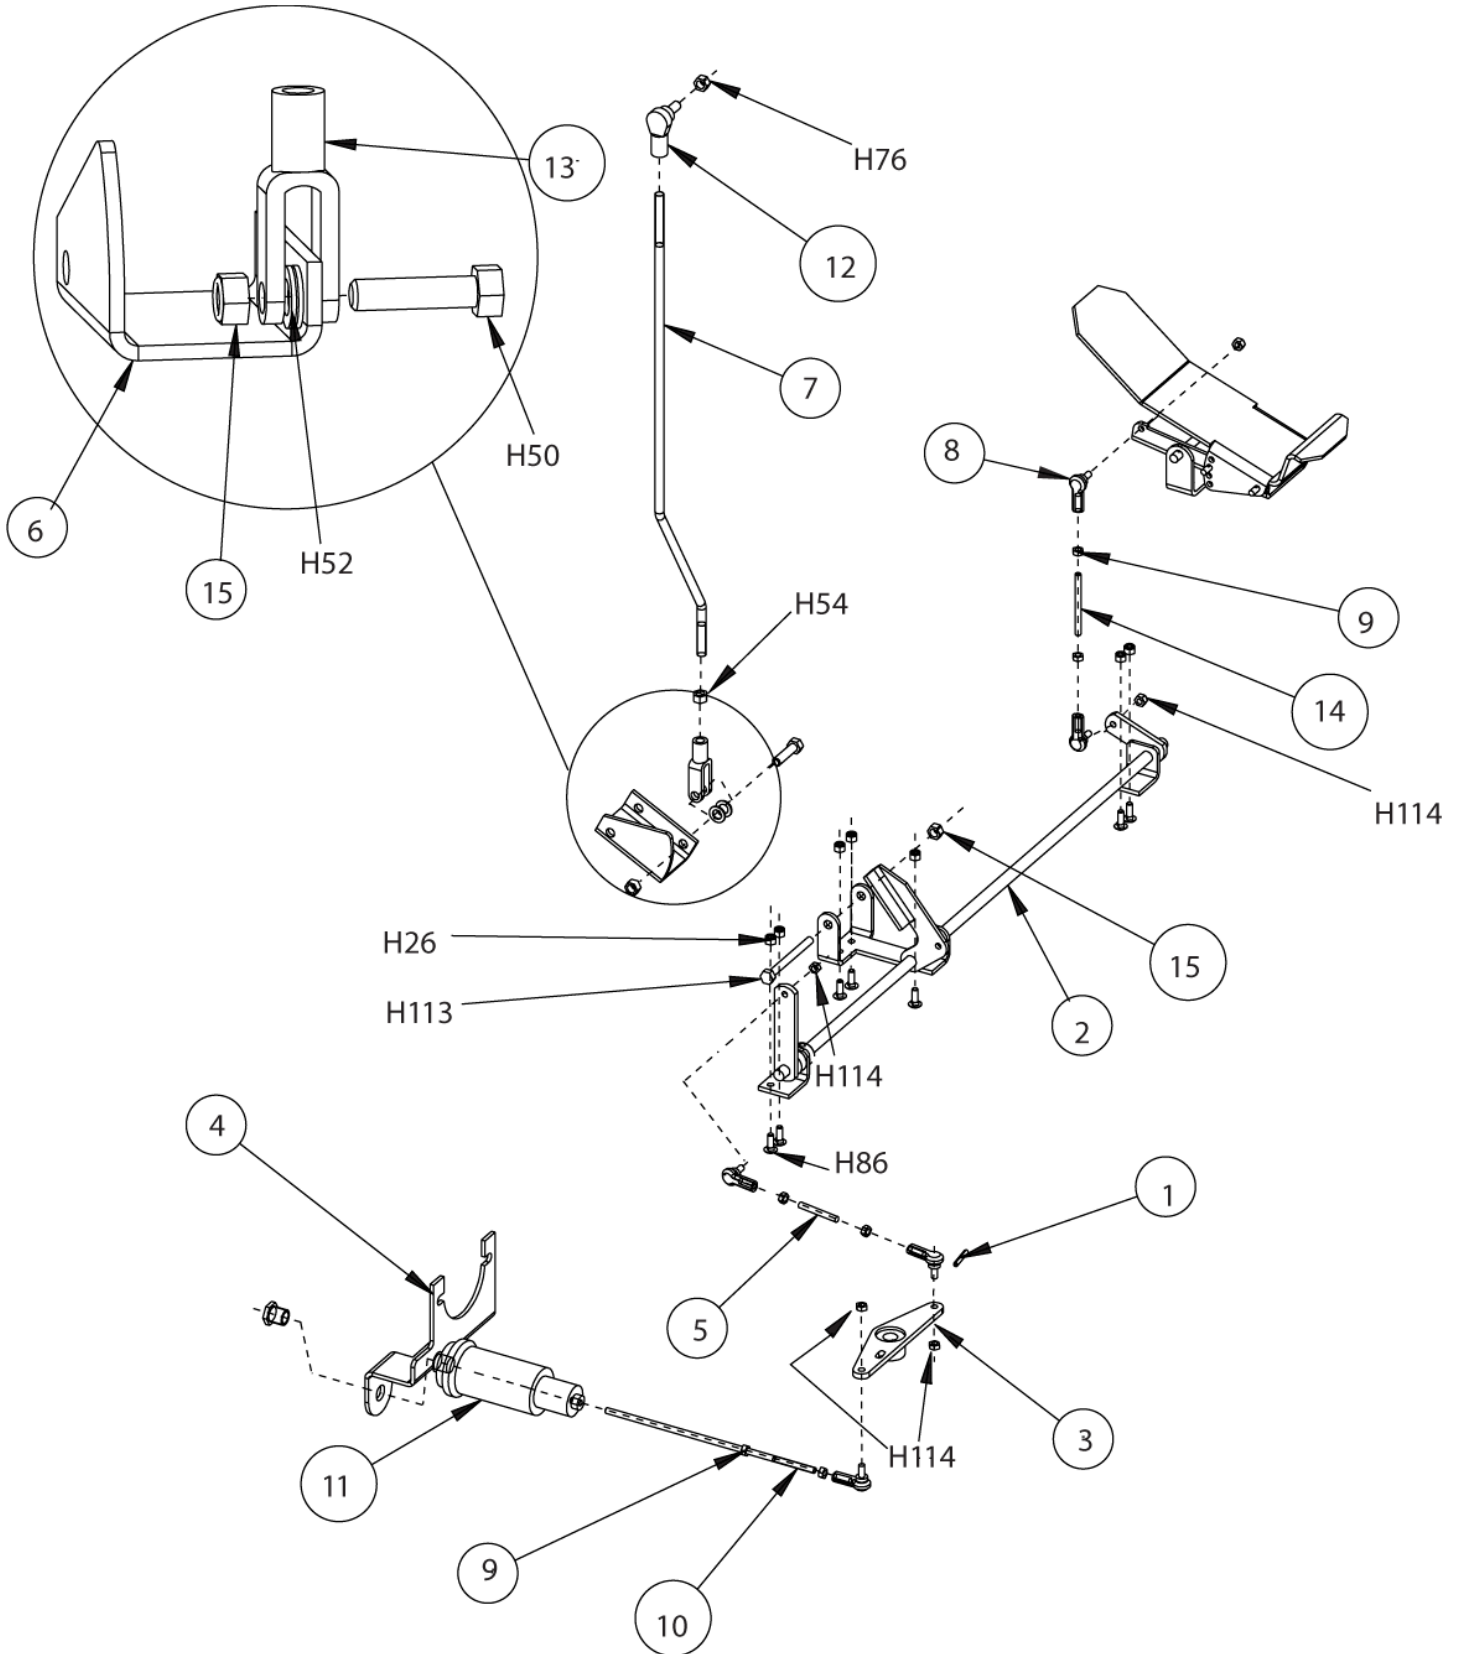

Forward/Reverse Control

MPV 60 from Serial No. 480490

25-01-2013

ET-Liste-Nr.
MPV60S48049033

37

Forward/Reverse Control

MPV 60 from Serial No. 480490

25-01-2013

ET-Liste-Nr.
MPV60S48049033

38

Pos	Artikelnr.	Me	Beschreibung
1	2-00-00880	1	Spannstift .188 Ø X1.25 lang Zink
2	8-70-05294	1	SHAFT FWD/REV
3	8-03-04300	1	ARM PUMP CONTROL
4	8-08-00877	1	BRACKET HYDROBACK
5	8-66-00169	1	ROD THREADED 1/4 28
6	8-03-04306	1	ARM SPEED LIMITER
7	8-66-00172	1	ROD SPEED LIMITER
8	7-25-02050	5	Kugelgelenk
9	2-95-01999	6	Sechskantmutter 1/4-28
10	8-66-00189	1	Stab - Hydroback- Verbindung
11	8-16-00063	1	Zentrierregelung
12	8-66-00173	1	ROD END .375 24
13	8-14-01001	1	Gelenkgabel
14	8-66-00179	1	ROD F/R 2160
15	2-95-04182	2	Anschlagmutter .375-16 kadmiert
H26	2-00-00641	7	Mutter 6kt- 1/4-20
H50	2-00-00234	1	Sechskantschraube .375 16 X 1.50 GR5 ZN
H52	2-00-00402	2	Flachscheibe T3/4ODx25/64IDx3
H54	2-00-02360	1	Sechskantmutter
H76	2-00-00632	1	NUT INS FIBRE .38 24 ZN PL
H86	2-00-03575	7	Flachrundschrabe 25-20 X .75 GR
H11	2-00-03333	1	Sechskantschraube .375-16 X 3.75
H11	2-00-00633	5	NUT INS FIBRE RH .25 28 ZN PL

H= HARDWARE USED

Ersatzteile auf www.gluesing.net