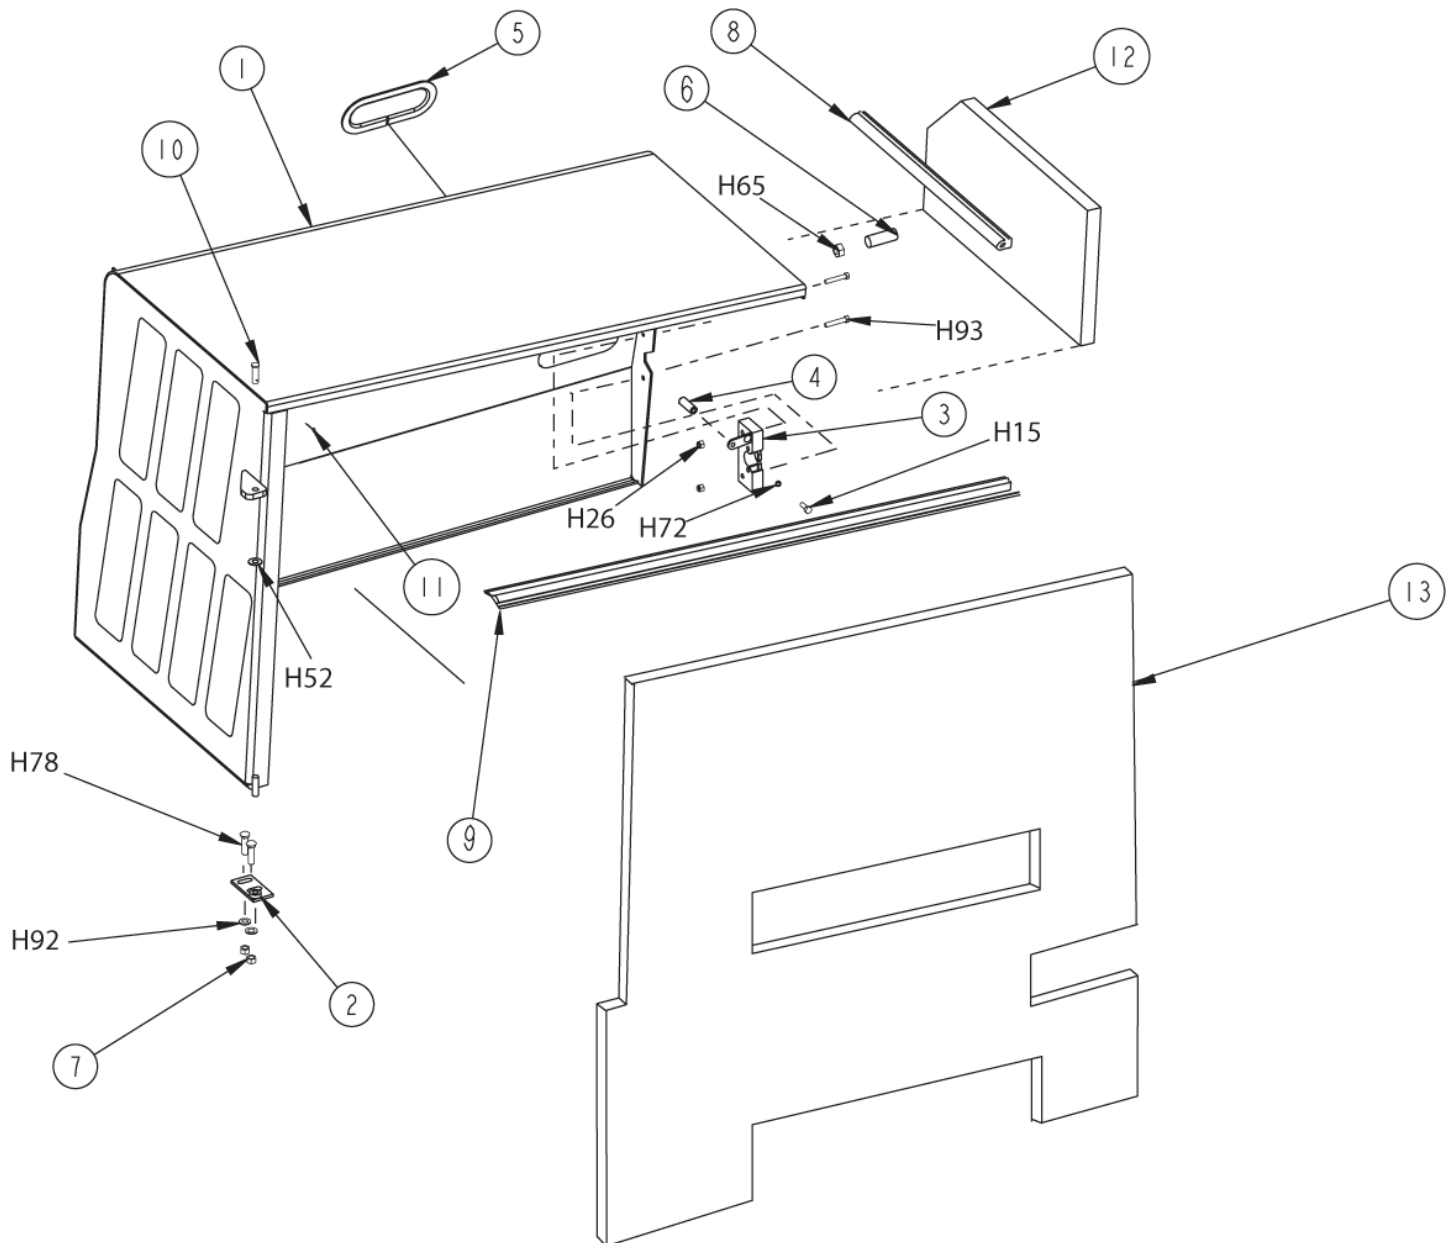

Engine Cover

MPV 60 from Serial No. 480490

25-01-2013

ET-Liste-Nr.
MPV60S48049061

79

Engine Cover

MPV 60 from Serial No. 480490

25-01-2013

ET-Liste-Nr.
MPV60S48049061

80

Pos	Artikelnr.	Me	Beschreibung
1	8-16-07349	1	ENGINE COVER
1	8-16-07363	1	ENGINE COVER WELDED DIESEL ONLY
2	8-08-00776	1	ENG COVER MTG PLATE
3	8-41-00051	1	Verriegelung
4	8-39-00014	1	KNOB LATCH ENGINE COVER
5	7-21-03003	1	Kantenleiste
6	8-66-05012	1	ROLLER ENG COVER GUIDE
7	2-95-04182	2	Anschlagmutter .375-16 kadmiert
8	8-29-00236	1	Dichtung Motor
9	8-29-00237	1	Dichtung Antrieb
10	2-00-05266	1	PIN PIVOT 3/8 X 1 1/8 ZN
11	2-00-05249	1	Haarnadelsplint
12	8-34-09020	1	INSULATION ENGINE COVER
13	8-34-09021	1	INSULATION ENGINE COVER
H15	2-00-00221	1	Sechskantschraube .25 20 X .75 GR 8 ZN
H26	2-00-00641	2	Mutter 6kt- 1/4-20
H52	2-00-00402	1	Flachscheibe T3/4ODx25/64IDx3
H65	2-00-04936	1	Mutter 1/2-13 Stahl elastisch
H72	2-00-00518	1	Scheibe
H78	2-00-05187	2	Bolzen CARR.38 16 X 1.25 GR 5 ZN
H92	2-00-04801	2	Flachscheibe 875X380X120TH ZN
H93	2-00-00222	2	Sechskantschraube .25 20 X 1.25 G5 ZN

H= HARDWARE USED

Ersatzteile auf www.gluesing.net