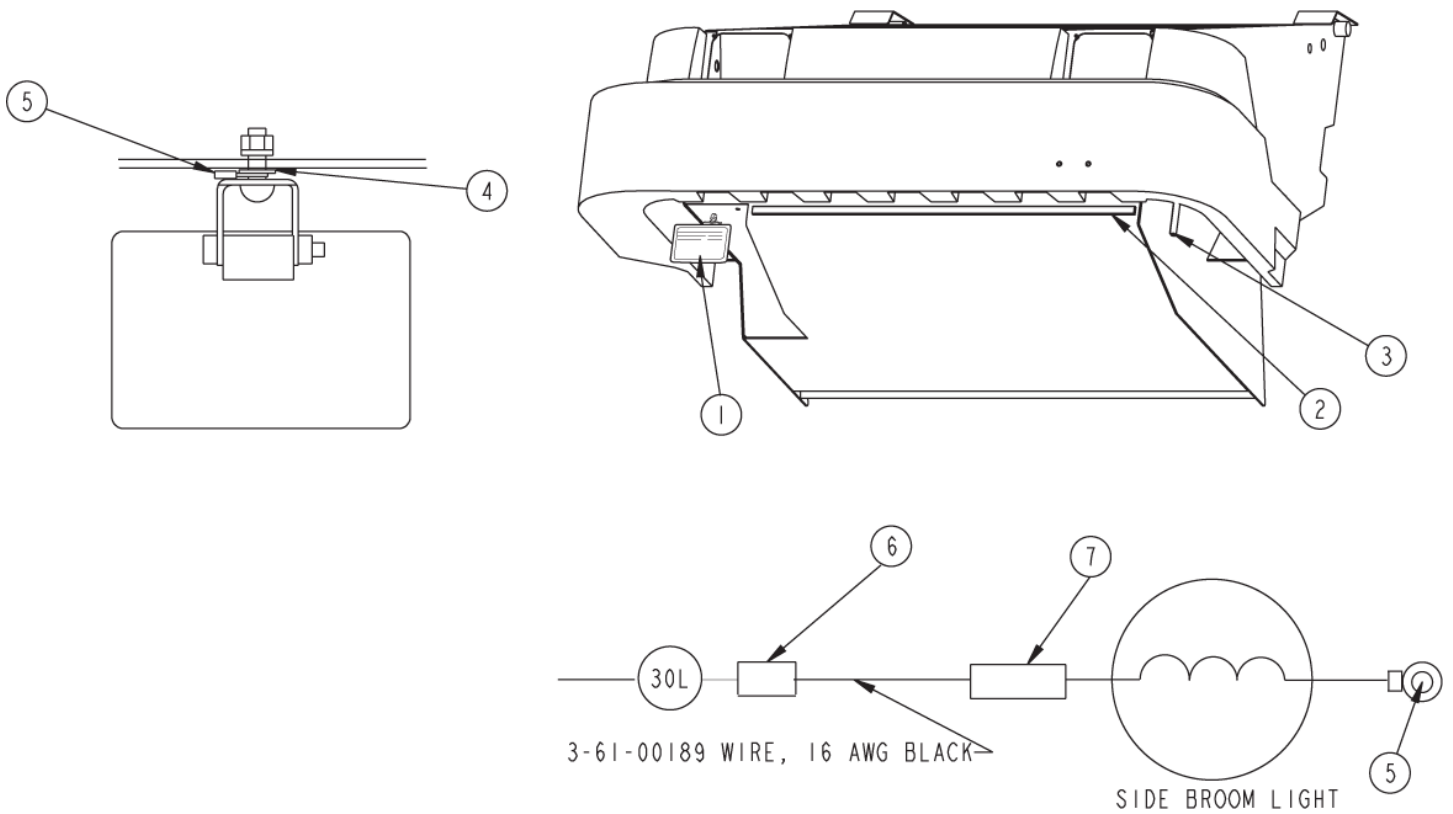

Side Broom Spotlight, Option No. 0880-594

MPV 60 from Serial No. 480490

25-01-2013

ET-Liste-Nr.
MPV60S480490103

105

Side Broom Spotlight, Option No. 0880-594

MPV 60 from Serial No. 480490

25-01-2013

ET-Liste-Nr.
MPV60S480490103

106

Pos	Artikelnr.	Me	Beschreibung
1	8-40-05049	1	LIGHT
3	8-20-06037	1	DUCT WIRE
4	2-00-02303	1	LK WASH INT TOOTH ZINC PL
5	2-00-04282	1	RING TERMINAL INSULATED
6	2-00-04578	1	Anschlussklemme - Rund- stecker
7	2-00-01128	1	CONN BUTT SPLICE INSULATED