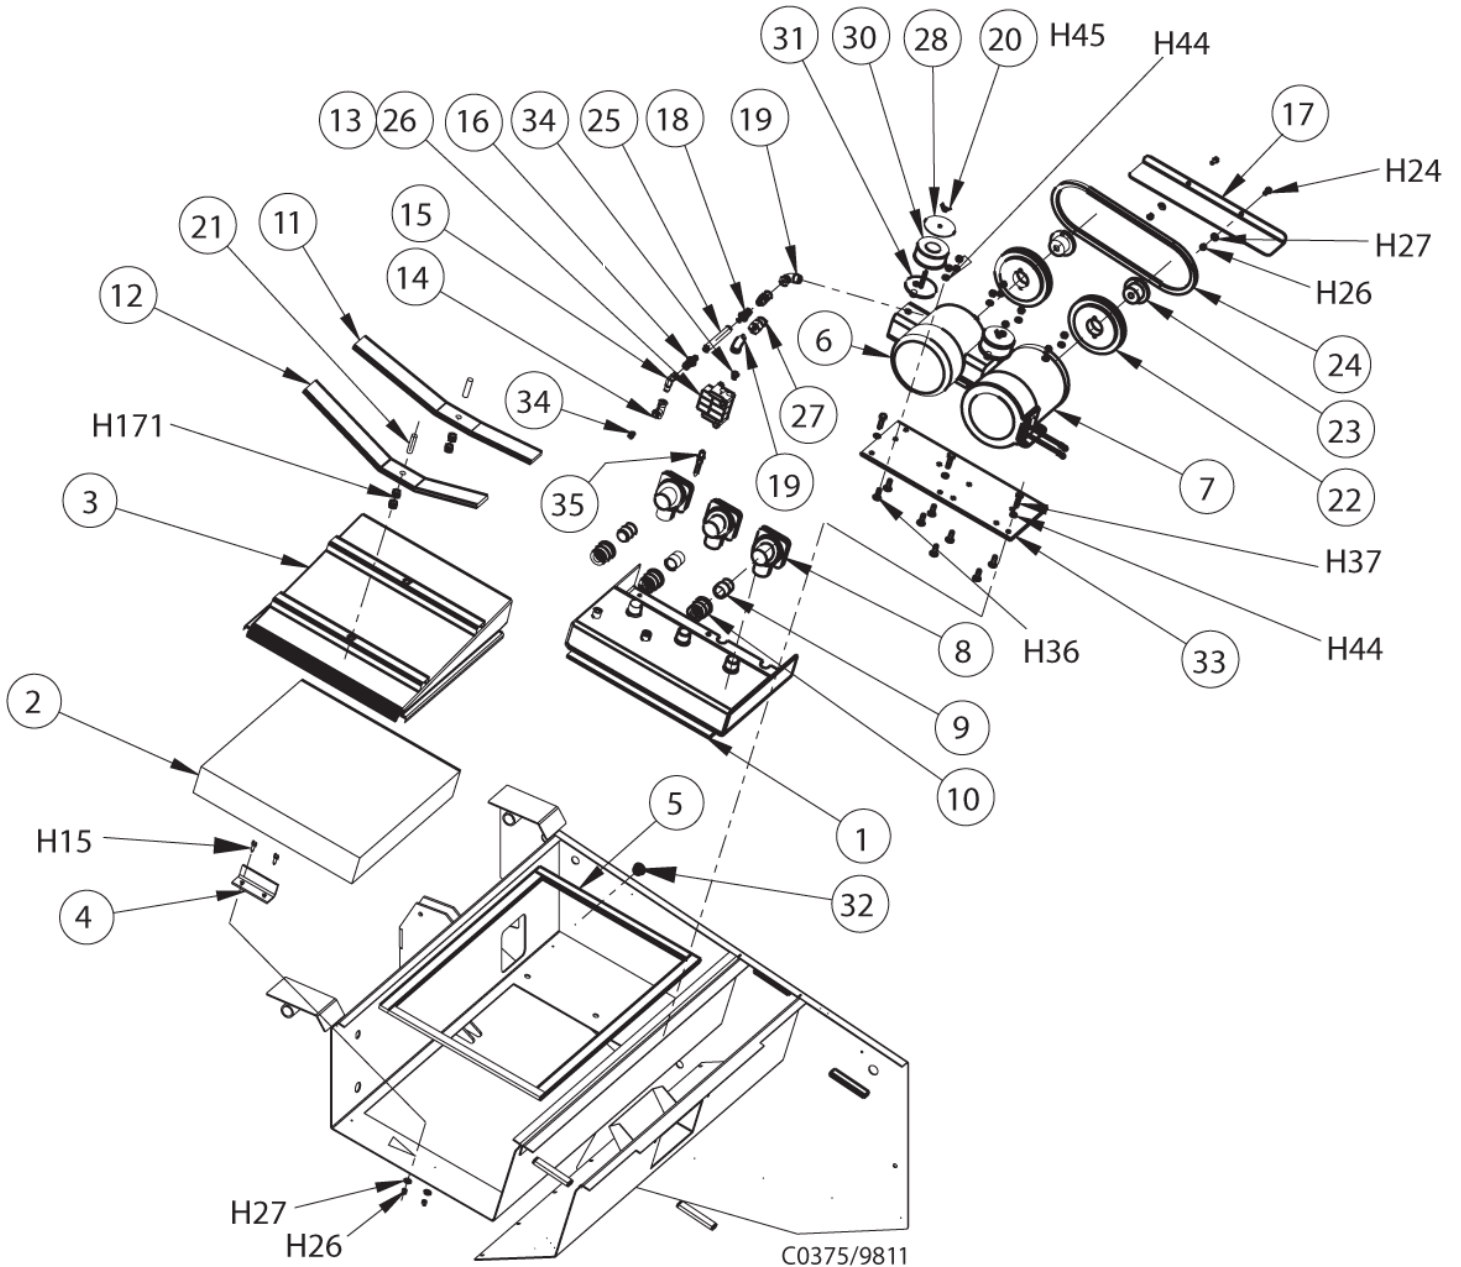

ET-Liste-Nr.
MPV60S480490131

139

Pulse Air, Option - 1

MPV 60 from Serial No. 480490

25-01-2013

ET-Liste-Nr.
MPV60S480490131

140

Pos	Artikelnr.	Me	Beschreibung
1	8-48-00020	1	MANIFOLD CDC 2160
2	8-24-04154	1	Filter ECDC
3	8-20-06040	1	Filterkanal (geschweißt)
4	8-78-05024	1	STOP
5	3-73-00050	1	Dichtung nicht mehr lieferbar 6
6	0890-006	1	ersetzt mit 0890-006-1 COMPRESSER
7	0782-091	1	MOTOR 1 HP
8	8-88-00061	3	Pilotventil
9	8-56-05080	3	FITTING 1 CLOSE NIPPLE
10	2-00-03859	3	FITTING REDUCER
11	8-13-07149	1	Klammer, links
12	8-13-07150	1	CLAMP RH
13	8-88-00062	3	Ventil
14	2-00-04515	1	TEE 1/4NPT STREET TEE
15	2-00-04477	1	FITTING PIPE MALE 90 DEG ELBOW
16	2-00-04856	2	FITTING-BARBED
17	8-16-07408	1	COVER V BELT
19	8-56-05061	2	90 DEG STREET ELBOW 1/4 NPT
20	2-00-02407	2	NUT-WING .25-20 FLAT TYPE
21	8-80-05045	2	STUD nicht mehr lieferbar
22	8-60-00165	2	PULLEY 5.75 O.D.
23	8-60-00171	2	BUSHING
25	8-33-02335	1	HOSE
26	8-58-05787	1	END PLATE
27	8-82-00063	1	SWITCH PRESSURE
28	8-33-05147	2	HOUSING FILTER COVER
29	8-03-03007	1	n.m.l.-> s. Intranet ALTERNATOR 94A 12V LES FA
30	8-24-04157	2	Pulsair-Filter
31	8-33-05145	2	WELDMENT FILTER BASE
32	8-09-01082	1	BUSHING UNIVERSAL
33	8-58-05786	1	PLATE COMP.MTG
34	2-00-02471	2	GALV PIPE PLUG
35	8-25-02037	1	Fitting, Pulsair-Ventil
H15	2-00-00221	2	Sechskantschraube .25 20 X .75 GR 8 ZN
H24	2-00-00220	2	6-kantschraube .25-20x6.3
H26	2-00-00641	4	Mutter 6kt- 1/4-20
H27	2-00-03702	4	Flachscheibe 625X281X.063 STL.ZN
H36	2-00-00196	8	Flachrundscheibe 31 18 X 1 GR 5 ZN
H37	2-00-00207	3	Sechskantschraube .313-18 X 1.25
H44	2-00-00530	11	Sicherungsscheibe Spiralfeder
H45	2-00-00585	8	Sechskantmutter
H17	2-00-02371	4	Sechskant-Sicherungs- mutter .50-13 ZN