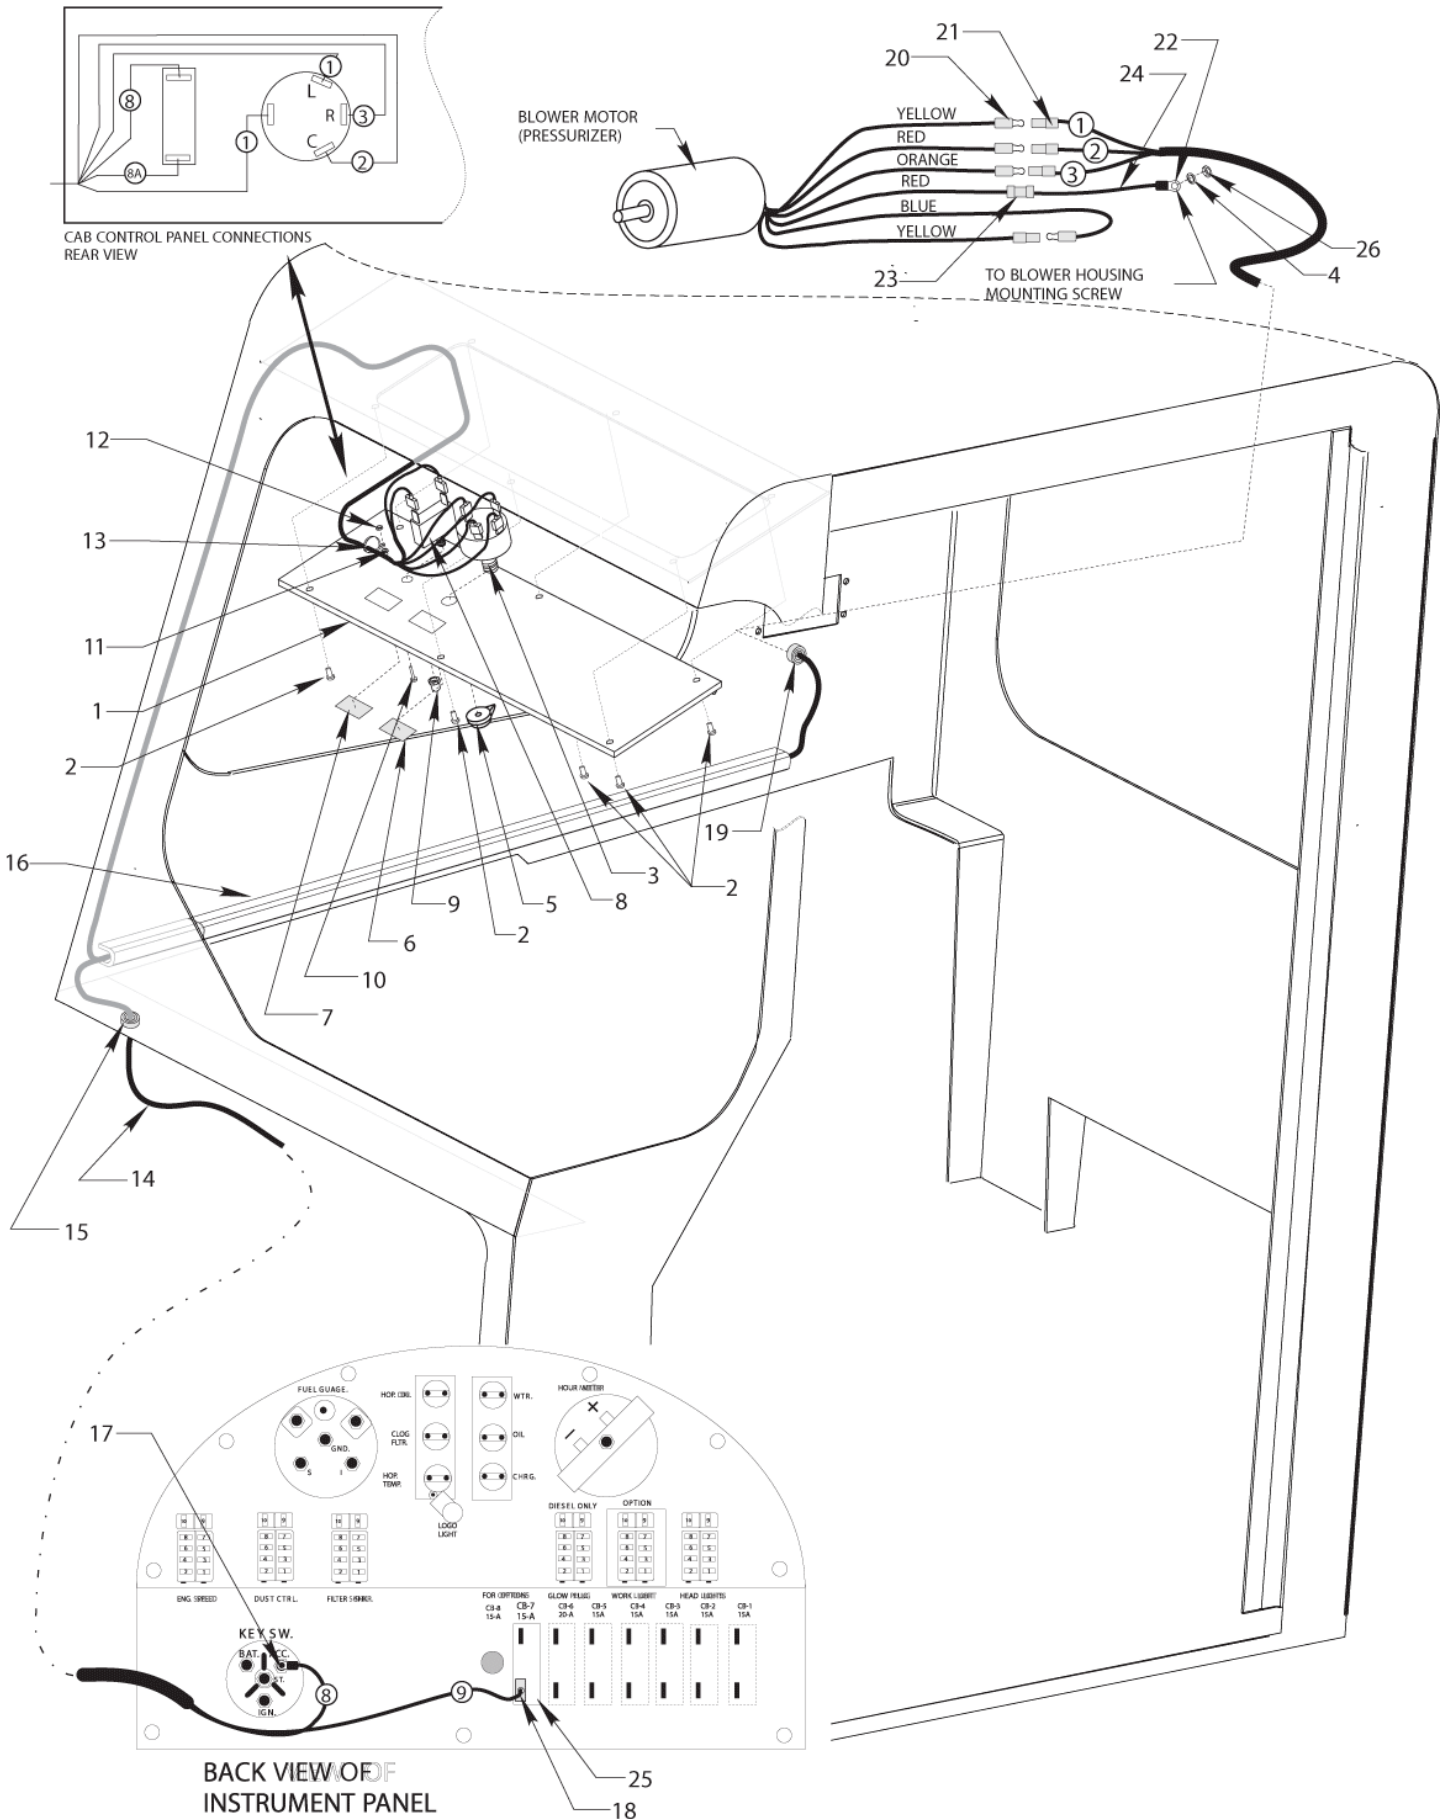

Cab Electrical assembly, Option No. 0880-602 sh

MPV 60 from Serial No. 480490

25-01-2013

ET-Liste-Nr.
MPV60S480490119

123

Cab Electrical assembly, Option No. 0880-602 sh

MPV 60 from Serial No. 480490

25-01-2013

ET-Liste-Nr.
MPV60S480490119

124

Pos	Artikelnr.	Me	Beschreibung
1	8-16-07364	1	ACCESS COVER
2	2-00-00054	1	SCREW PH.RHM .25 20 X .50
3	7-82-00011	1	SWITCH
4	2-00-00501	1	Sicherungsscheibe
5	7-39-00019	1	KNOB
6	8-18-00449	1	DECAL FAN
7	8-18-00422	1	DECAL CONTROL CB 11
8	7-64-00022	1	Leistungsschalter 20 A
9	8-11-00044	1	Manschette
10	2-00-00039	1	SCREW RHM 10 24 X 1.00 ZN
11	2-00-00605	1	Mutter 6kt- 10-24x.375x.
12	2-00-01246	1	Buchseneinsatz
13	2-00-04937	1	Band
14	0895-117	1	HARNESS CAB
15	2-00-01915	1	GROM ATL INDIA RUB 828
17	2-00-04281	1	RING TERMINAL INSULATED
18	2-00-03418	1	Steckverbinder
19	2-00-00491	1	GROMMET RUB .75 .375
20	2-00-04578	1	Anschlussklemme - Rund- stecker
21	2-00-04626	1	Anschlussklemme - Rund- steckdose
22	2-00-00828	1	TERM STAKON T+B B 71 TYPE 1
23	2-00-01128	1	CONN BUTT SPLICE INSULATED
24	3-61-00193	16	16 GA STRANDED RED INSUL WIRE
25	8-64-00008	1	Schutzschalter 15 A
26	2-00-00594	1	Mutter 6kt- 1/4-20