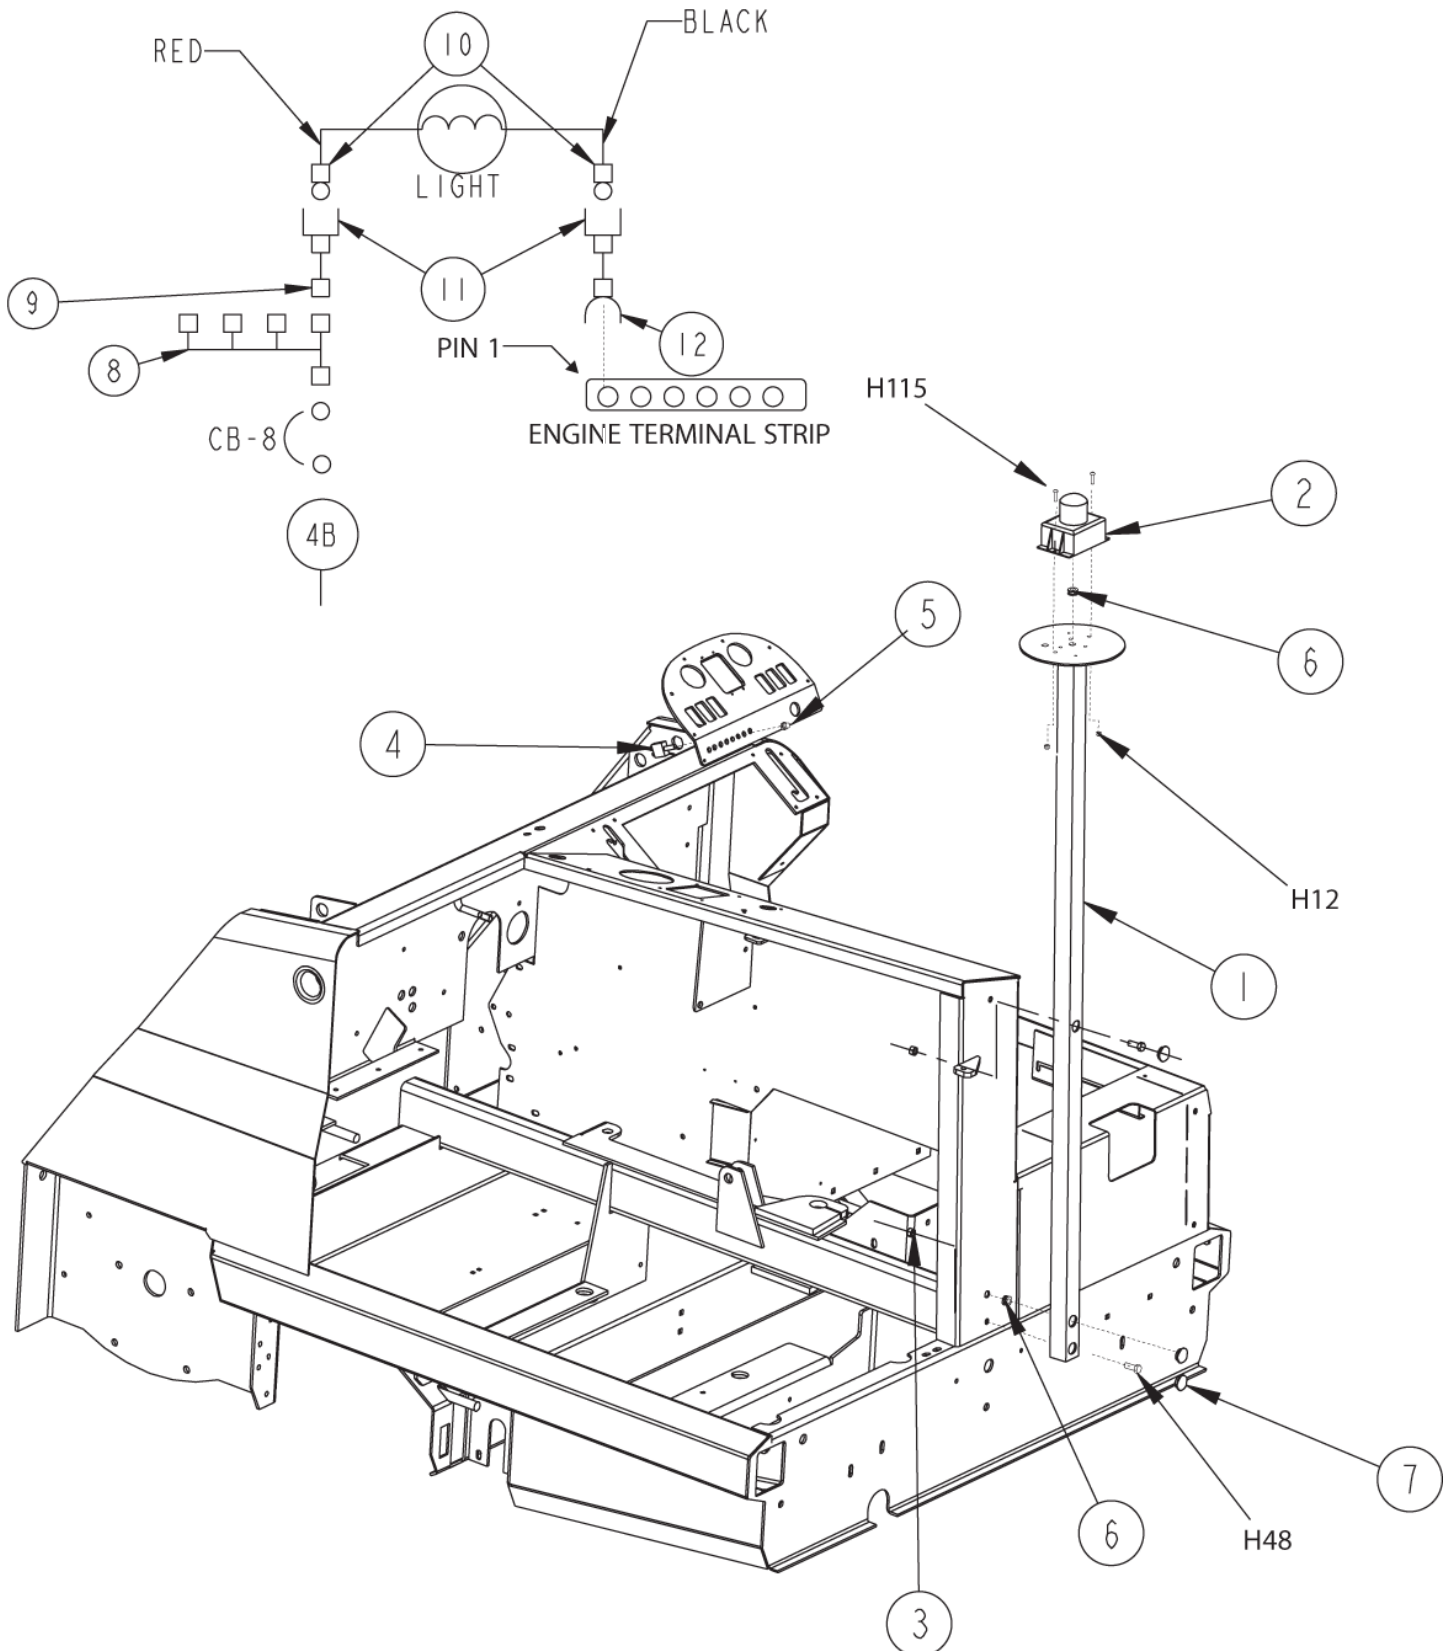

133

Strobe Light Without Overhead Guard, Optior

MPV 60 from Serial No. 480490

25-01-2013

ET-Liste-Nr.
MPV60S48049012/

134

Pos	Artikelnr.	Me	Beschreibung
1	8-81-00173	1	LIGHT POLE OPT. MPV/6150
2	8-40-05020	1	Blinklicht (12V rot)
2	8-40-05036	1	LIGHT STROBE 12v AMBER
3	2-95-04182	2	Anschlagmutter .375-16 kadmiert
4	8-64-00008	1	Schutzschalter 15 A
5	8-11-00044	1	Manschette
6	2-00-00491	2	GROMMET RUB .75 .375
7	2-00-05134	3	PLUG BUTTON
8	8-90-07434	1	WIRE WING
9	8-11-00015	1	SPADE TERMINAL MALE
10	2-00-04578	2	Anschlussklemme - Rund- stecker
11	2-00-04626	2	Anschlussklemme - Rund- steckdose
12	2-00-04742	1	TERMINAL
H12	2-00-01246	2	Buchseneinsatz
H48	2-00-00233	2	85823A-4
H11	2-00-03063	2	SCREW THM 10 24 X .75 ZN