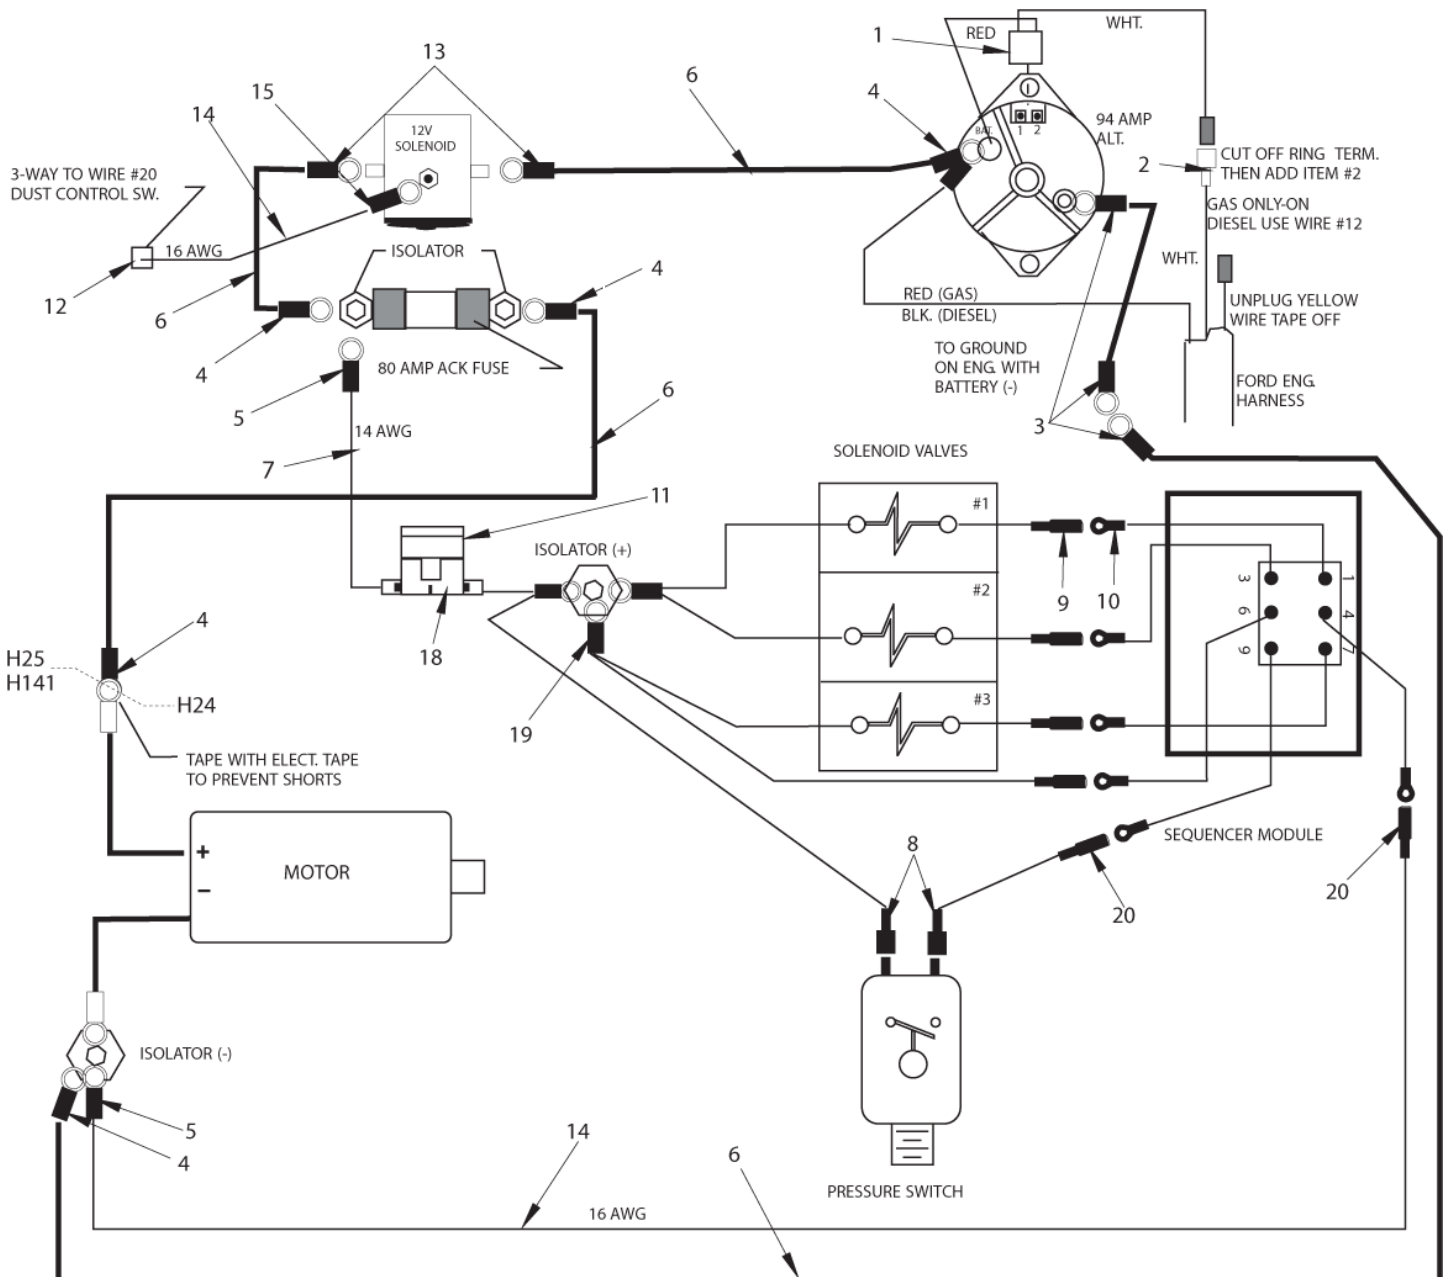

143

C-0377/9510

Pulse Air Electrical assembly, Option

MPV 60 from Serial No. 480490

25-01-2013

ET-Liste-Nr.
MPV60S48049013b

144

Pos	Artikelnr.	Me	Beschreibung	
1	0895-092	1	Kabelbaum, kpl., Diesel nicht mehr lieferbar	USED ON GAS MACHINES ONLY
2	2-00-04440	1	TERMINAL DISCONNECT	USED ON GAS MACHINES ONLY
5	2-00-04284	2	RING TERMINAL INSULATED	
6	3-61-00021	1	6 19X7 / 27 GA 1/16 BLK INSUL	15/€
7	3-61-00144	1	NO.14 19 BLACK STRANDED	10/€
8	2-00-03418	2	Steckverbinder	
9	2-00-04584	4	TERMINAL BULLET FEMALE	
10	2-00-04578	6	Anschlussklemme - Rund- stecker	
11	8-28-05020	1	FUSE 5 AMP ATC	
12	2-00-04479	1	QUICK CONNECT SPLICE	
14	3-61-00189	1	Leitung sw 16Ga AWG	5/€
15	2-00-04281	1	RING TERMINAL INSULATED	USED ON GAS MACHINES ONLY
16	0875-121	1	RESISTOR ASSY	
17	2-00-04345	10	Kabelbinder, Thomas+Betts-TY -28M	
18	7-32-03019	1	HOLDER FUSE	
19	2-00-01862	3	RING TERMINAL INSULATED	
20	2-00-04626	2	Anschlussklemme - Rund- steckdose	
H24	2-00-00220	1	6-kantschraube .25-20x6.3	
H25	2-00-00594	1	Mutter 6kt- 1/4-20	
H14	2-00-00501	1	Sicherungsscheibe	