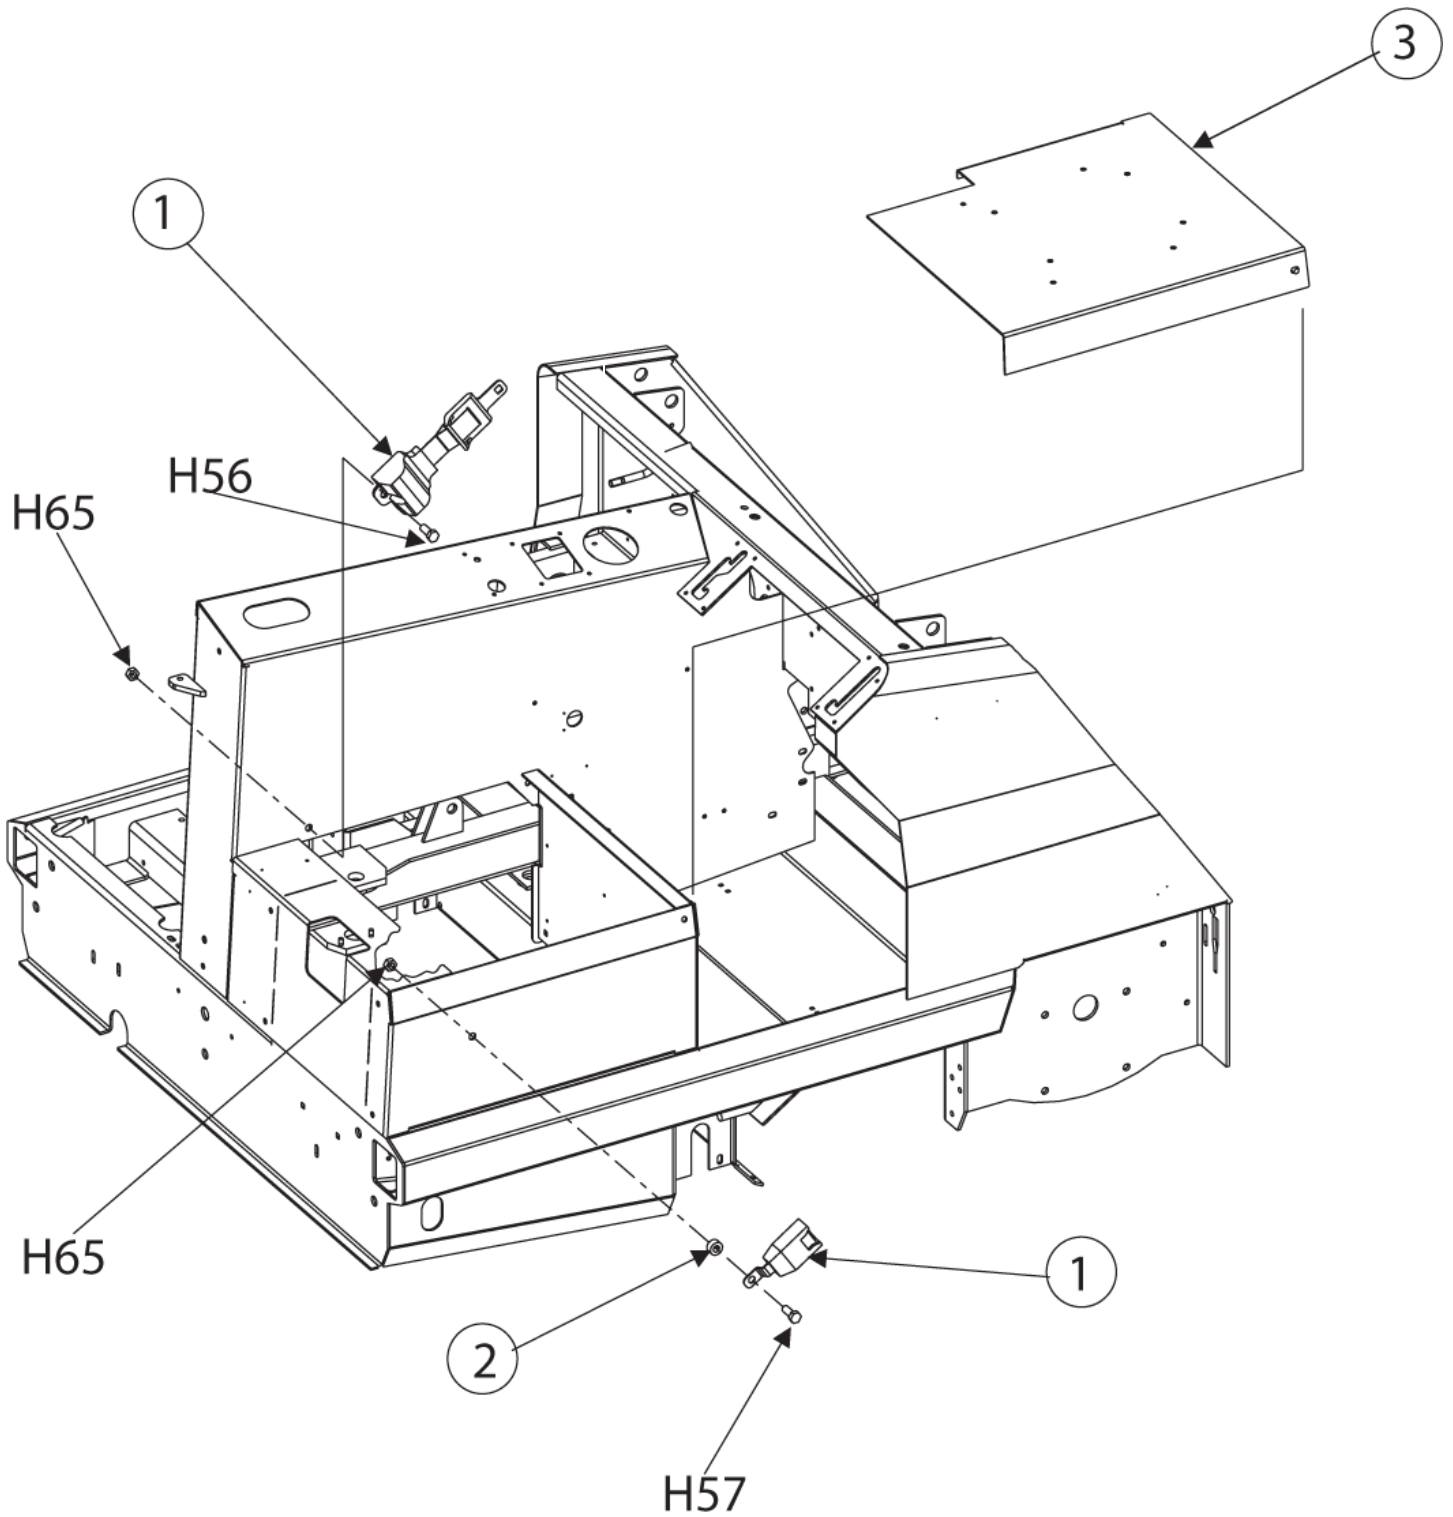

159

Retractable Seatbelt, Option No. 0880-722

MPV 60 from Serial No. 480490

25-01-2013

ET-Liste-Nr.
MPV60S480490148

160

Pos	Artikelnr.	Me	Beschreibung
1	56109301	1	BELT SEAT 60
2	2-00-03589	1	Hülse mit Stellschraube 1.00 Außen-Ø/.500 Innen-Ø
3	8-16-07348	1	SEAT DECK REF.
H56	2-00-00239	1	SCW HHC .50 13 X 1.00 GR5 ZN
H57	2-00-00240	1	Schraube
H65	2-00-04936	2	Mutter 1/2-13 Stahl elastisch