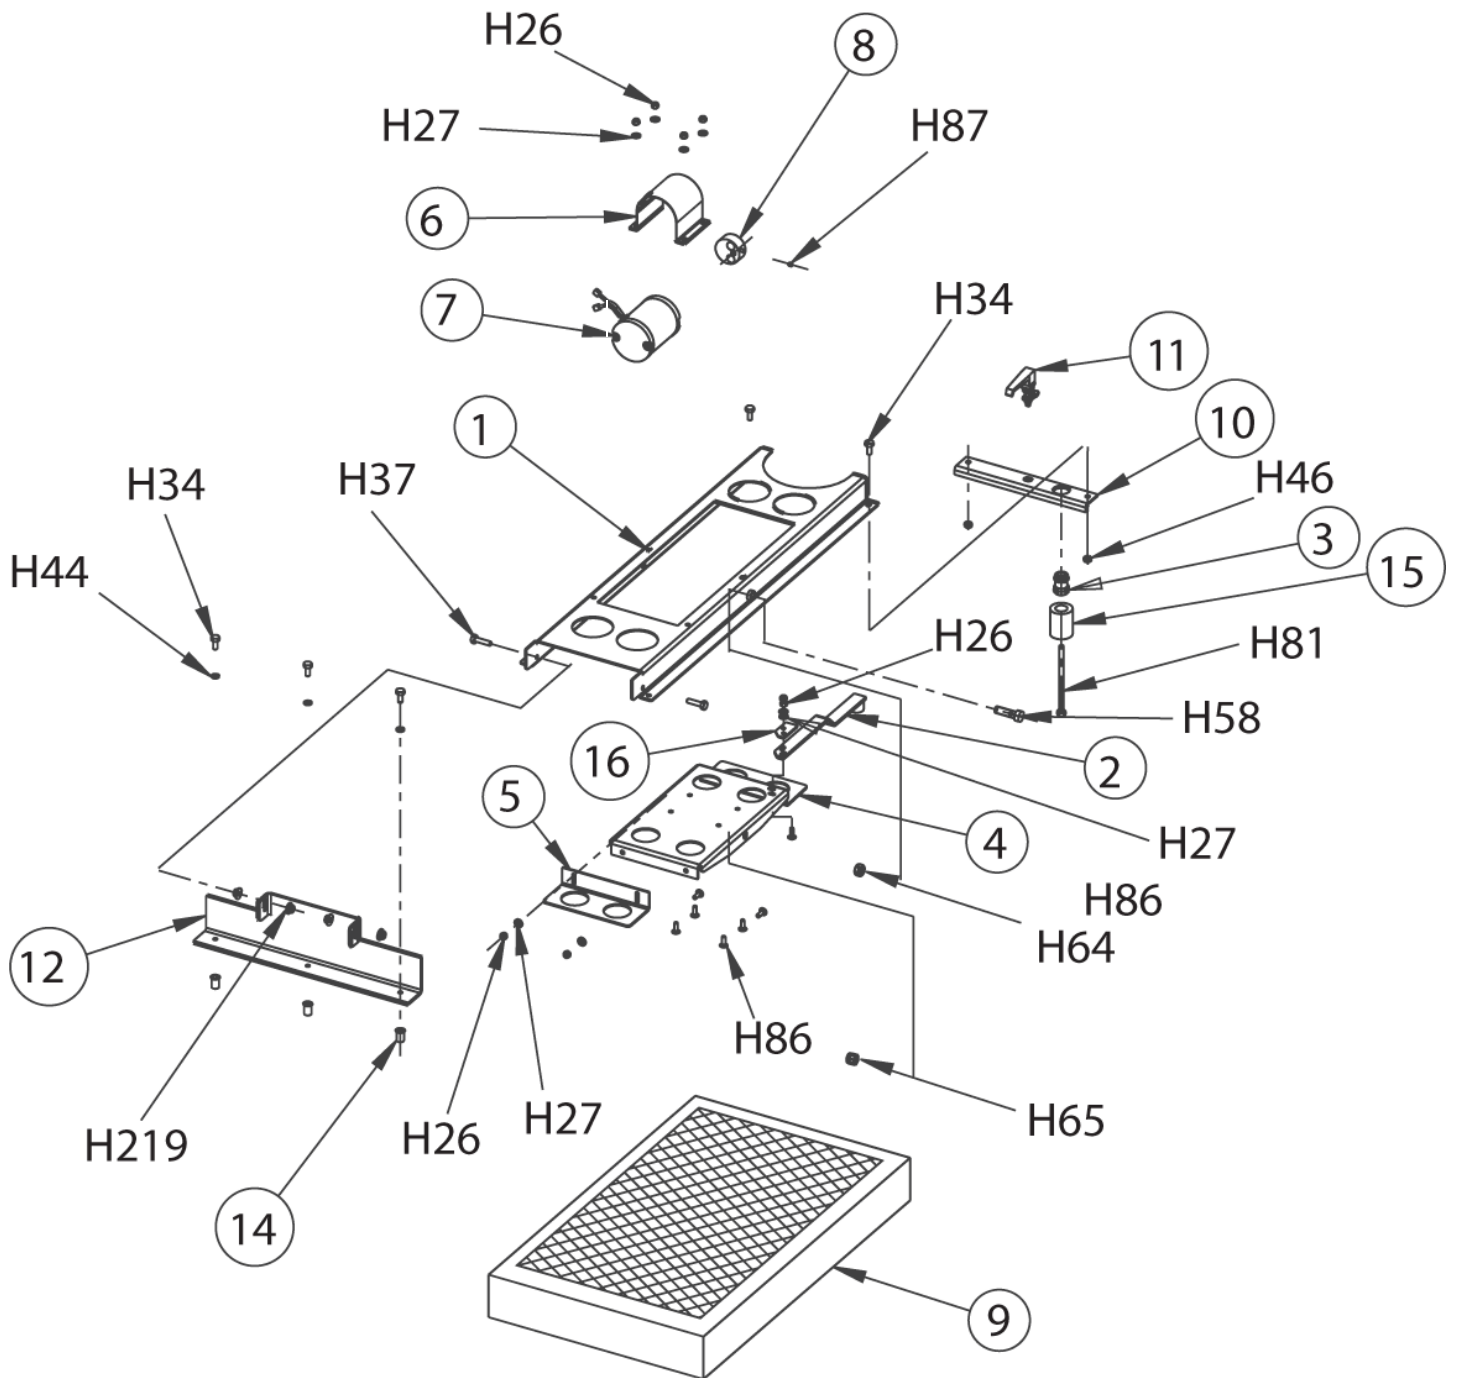

Filter Shaker

MPV 60 from Serial No. 480490

25-01-2013

ET-Liste-Nr.
MPV60S48049023

27

C1404/9906

Filter Shaker

MPV 60 from Serial No. 480490

25-01-2013

ET-Liste-Nr.
MPV60S480490Z3

28

Pos	Artikelnr.	Me	Beschreibung
1	8-13-07170	1	Klemmleiste
2	8-05-07090	1	Pendelstab
3	8-09-01083	1	Buchse - Verbindung (flüssigkeitsdicht)
4	8-58-05280	1	PLATE SHAKER MOTOR
5	8-03-04302	1	ARM SHAKER
6	8-16-07406	1	Rüttlermotor Abdeckung
7	0860-623	1	Rüttlermotor, kpl.
8	56514774	1	WEIGHT
9	8-24-04139-1	1	Kassettenfilter
9	8-24-04139-2	1	Kassettenfilter s. 56382789
10	8-13-07168	1	MTG. ANGLE SHAKER
11	8-41-00065	1	Verriegelung
12	8-08-00786	1	MTG ANGLE FILTER/SHAKER ASSY
13	8-90-07433	1	WIRE HOPPER SHAKER
14	2-00-05330	3	Gewindeinsatz 5/16-18
15	8-68-05099	1	Staubdichtung Kippbehälter
16	8-13-07172	1	CLAMP VIBRATION BAR
H26	2-00-00641	8	Mutter 6kt- 1/4-20
H27	2-00-03702	8	Flachscheibe 625X281X.063 STL.ZN
H34	2-00-00208	5	85811A-8
H37	2-00-00207	2	Sechskantschraube .313-18 X 1.25
H44	2-00-00530	3	Sicherungsscheibe Spiralfeder
H46	2-00-00644	2	Fiber-Einpressmutter
H58	2-00-00241	2	Sechskantschraube .50-13 x 1.75
H64	2-00-00596	2	Mutter
H65	2-00-04936	2	Mutter 1/2-13 Stahl elastisch
H81	2-00-05276	1	Sechskantschraube .375-16 x 5.50
H86	2-00-03575	8	Flachrundschrabe 25-20 X .75 GR
H87	2-00-00263	1	Stellschraube HSKCP .25 20 X .25
H21	2-00-05359	4	gekerbte Flanschmutter

H= HARDWARE USED

FRAME AND SHAKER ADJUSTMENT INSTRUCTIONS:

1. ADJUST FRAME TO FILTER- ADJUST FILTER FRAME PIVOT BOLTS AND PAWL OF FILTER FRAME LATCH SUCH THAT FILTER GASKET COMPRESSES APPROXIMATELY 1/8 INCH.
2. ADJUST SHAKER TO FILTER-ADJUST SHAKER ARM (8-03-04302) SUCH THAT IT AND SHAKER PLATE (8-58-05280)

Ersatzteile auf www.gluesing.net