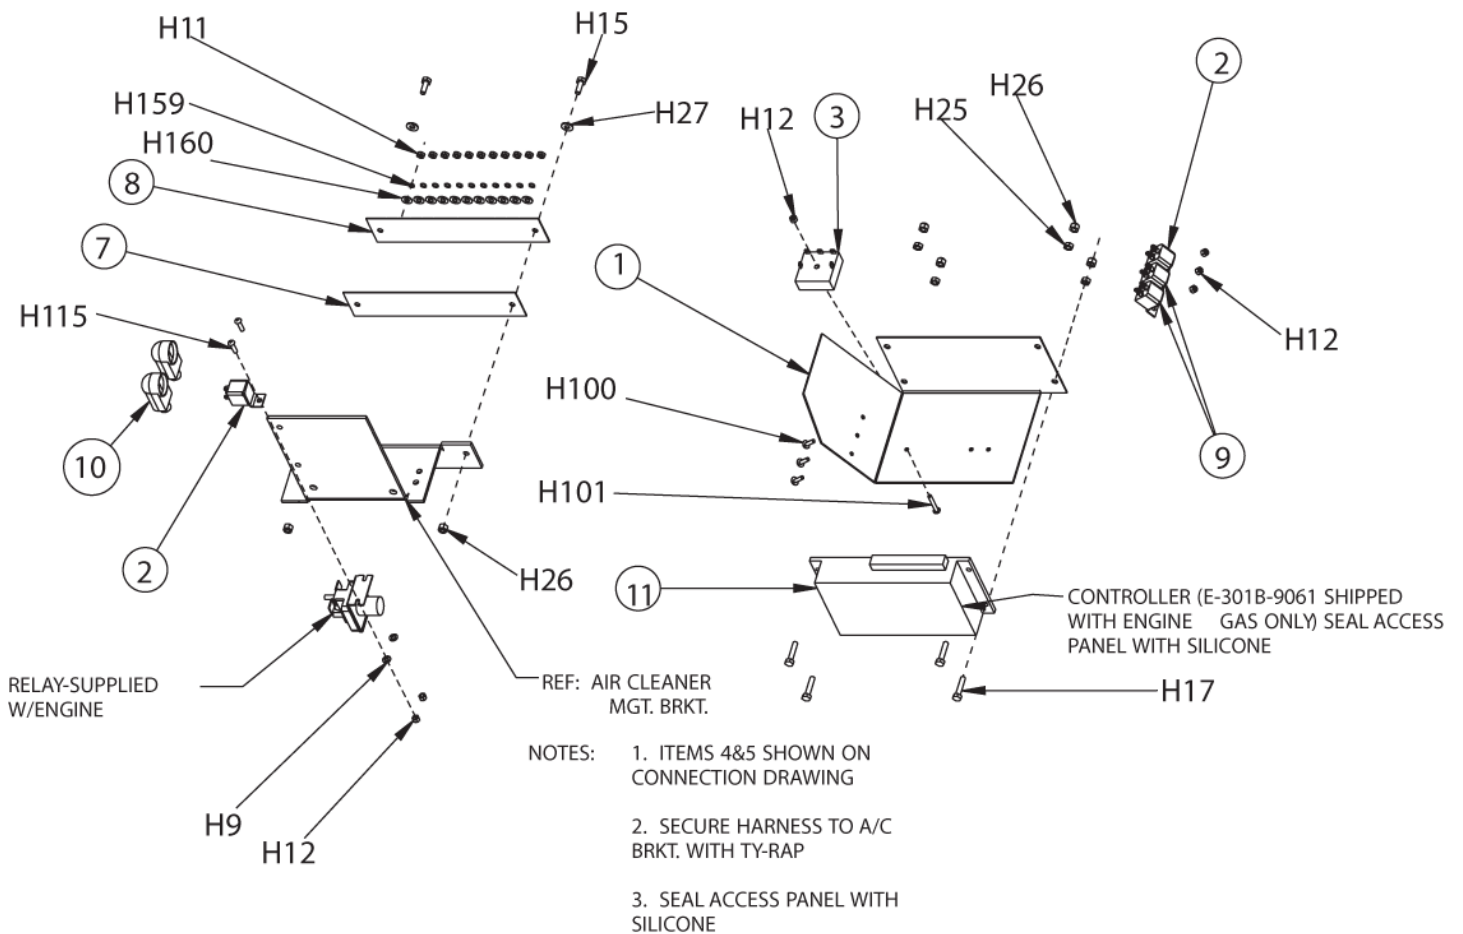

Hydraulic Hose Diagram

MPV 60 from Serial No. 480490

25-01-2013

ET-Liste-Nr.
MPV60S480490/3

92

Pos	Artikelnr.	Me	Beschreibung
1	8-33-02343	1	HOSE 12 x 45
2	8-33-02344	2	HOSE 16 x 55
3	8-33-02173	1	Hydraulikschlauch ORS4 - gerade 80
4	8-33-02214	1	Schlauch - 8-8 O-Ringfläche 29 lang
5	8-33-02326	1	Hydraulikschlauch
6	8-33-02185	1	HOSE HYD ORS4 STR ENDS 56
7	8-33-02189	1	HOSE .25ID IWB 66
8	7-33-02193	1	Hydraulikschlauch ORS 4 90 - gerade 49
9	8-33-02182	1	Hydraulikschlauch ORS4 - gerade 42.5
10	8-33-02322	1	HOSE-HYD-12 X 47 0-90
12	8-33-02323	1	Schlauch ø8 x 55 0-90
13	8-33-02329	1	Hydraulikschlauch Nr. 4 x 30 0-90
14	8-33-02324	1	Hydraulikschlauch 8x72 MPV 60
15	8-33-02325	1	Hydraulikschlauch Nr. 8 x 65 0-0
16	8-33-02328	1	Hydraulikschlauch 4 x 78.5 0 90
17	8-33-02327	2	Schlauch Nr. 8 x 94 0-0
18	7-33-02206	1	HOSE HYD STR 90 8 ORS
19	7-33-02189	4	Hydraulikschlauch ORS 4 90 - gerade 26
20	8-33-02175	1	HOSE HYD ORS4 STR ENDS 21
21	7-33-02193	1	Hydraulikschlauch ORS 4 90 - gerade 49
22	8-33-02176	1	Schlauch 4 m 90° am Schlauchende
23	8-33-02199	1	Hydraulikschlauch Hubzylinder zu Ventil
24	7-33-02187	1	Hydraulikschlauch ORS 8 gerade 42
25	2-00-04930	1	FITTING UNION TEE ALL ORS4
26	7-33-02191	1	Hydraulikschlauch ORS 4 gerade - 90

Electrical assembly Relays

MPV 60 from Serial No. 480490

25-01-2013

ET-Liste-Nr.
MPV60S48049075

93