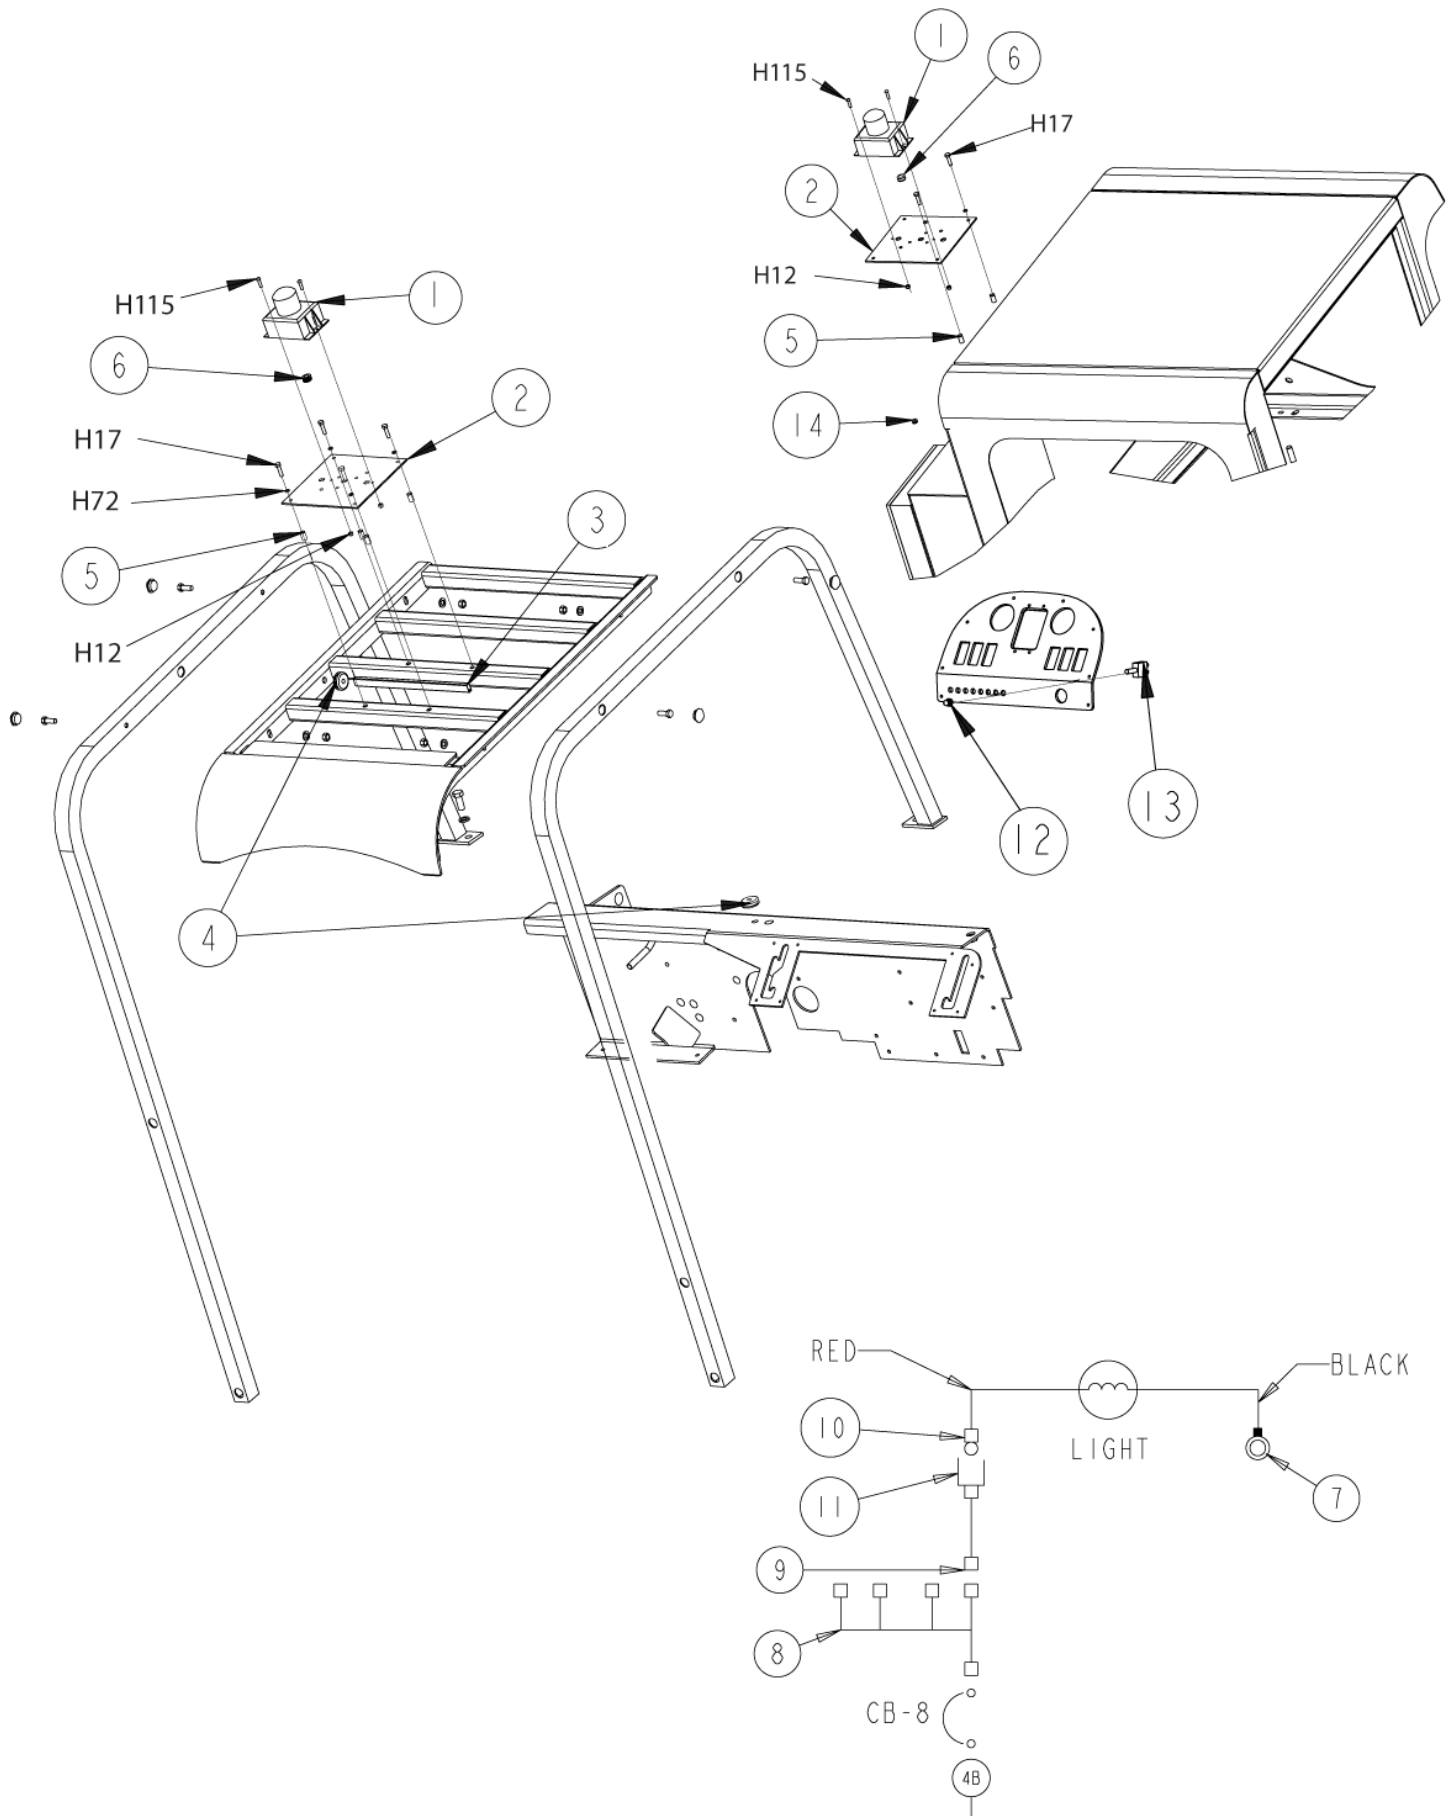

Strobe Light With Overhead Guard, Option

MPV 60 from Serial No. 480490

25-01-2013

ET-Liste-Nr.
MPV60S480490125

131

Strobe Light With Overhead Guard, Option

MPV 60 from Serial No. 480490

25-01-2013

ET-Liste-Nr.
MPV60S480490125

132

Pos	Artikelnr.	Me	Beschreibung
1	8-40-05020	1	Blinklicht (12V rot)
1	8-40-05036	1	LIGHT STROBE 12v AMBER
2	8-58-05228	1	Befestigungsplatte für Lichthupe
3	8-20-06036	1	Kabelführung
4	2-00-01915	2	GROM ATL INDIA RUB 828
5	2-00-05261	4	Einsatz 1/4-20
6	2-00-00491	1	GROMMET RUB .75 .375
7	2-00-04281	1	RING TERMINAL INSULATED
8	8-90-07434	1	WIRE WING
9	8-11-00015	1	SPADE TERMINAL MALE
10	2-00-04578	2	Anschlussklemme - Rund- stecker
11	2-00-04626	2	Anschlussklemme - Rund- steckdose
12	8-11-00044	1	Manschette
13	8-64-00008	1	Schutzschalter 15 A
14	2-00-04200	1	BUSHING SNAP
H12	2-00-01246	4	Buchseneinsatz
H17	2-00-00205	6	Sechskantschraube .25 20X1.0 GR 5
H72	2-00-00518	4	Scheibe
H11	2-00-03063	4	SCREW THM 10 24 X .75 ZN

Option No. 0880-600 (Amber Strobe)

Option No. 0880-599 (Red Strobe)

H= HARDWARE USED

Ersatzteile auf www.gluesing.net