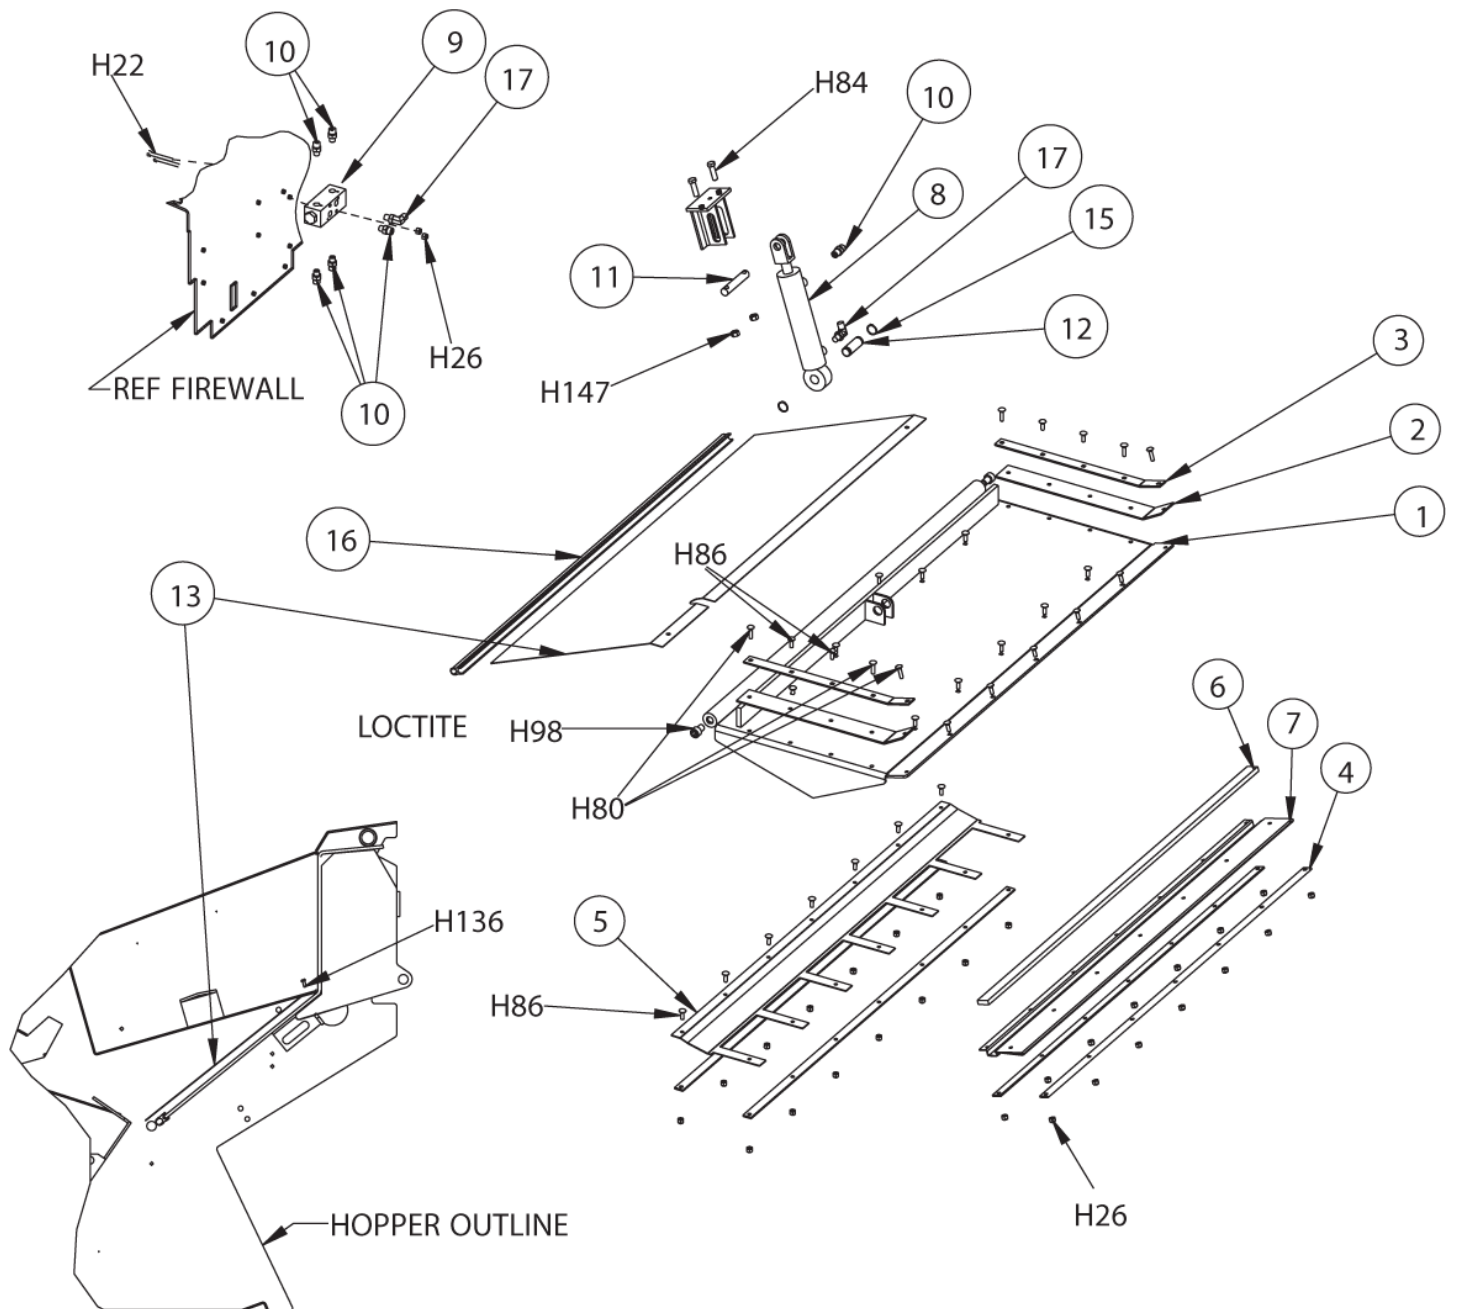

Dump Door

MPV 60 from Serial No. 480490

25-01-2013

ET-Liste-Nr.
MPV60S48049021

25

Dump Door

MPV 60 from Serial No. 480490

25-01-2013

ET-Liste-Nr.
MPV60S48049021

26

Pos	Artikelnr.	Me	Beschreibung
1	8-19-08058	1	DOOR HOPPER
2	8-68-05075	2	SEAL DUMP DOOR
3	8-13-07118	2	CLAMP DUMP DOOR SEAL
4	8-13-07119	4	CLAMP DUMP DOOR SEAL
5	8-25-08193	1	Klappe, Entlüftung
6	8-68-05076	1	Dichtung, Entleerungstür
7	8-68-05077	1	Dichtung, Entleerungstür
8	7-17-05011	1	Hydraulikzylinder
8	7-70-00021	1	Dichtungssatz SERVICE PART
9	8-88-00064	1	Absperrventil
10	2-00-04895	6	Hydraulikadapter SAE - OR STR
11	8-55-08124	1	PIN DOOR CYLINDER
12	8-55-08123	1	PIN CYL
13	8-52-00191	1	PANEL HOPPER SEAL
15	2-00-00540	2	Ring Ret EXT 5100 75.75D
16	8-29-00149	1	Dichtung
17	2-00-04892	2	Hydraulikadapter
H22	2-00-02589	2	Sechskantschraube .25 20 X 2.00 GR5 ZN
H26	2-00-00641	34	Mutter 6kt- 1/4-20
H80	2-00-02196	6	Flachrundschrabe
H84	2-00-00228	2	Schraube hhc .313-18 x 2. 50
H86	2-00-03575	30	Flachrundschrabe 25-20 X .75 GR
H98	2-00-05277	2	Innensechskantschraube .50-13 X .75
H13	2-00-03940	2	Sechskant-Gewindeschneid- schraube, 10-24X.50
H14	2-00-00642	2	Fiber-Einpressmutter 63-18

H= HARDWARE USED

Ersatzteile auf www.gluesing.net