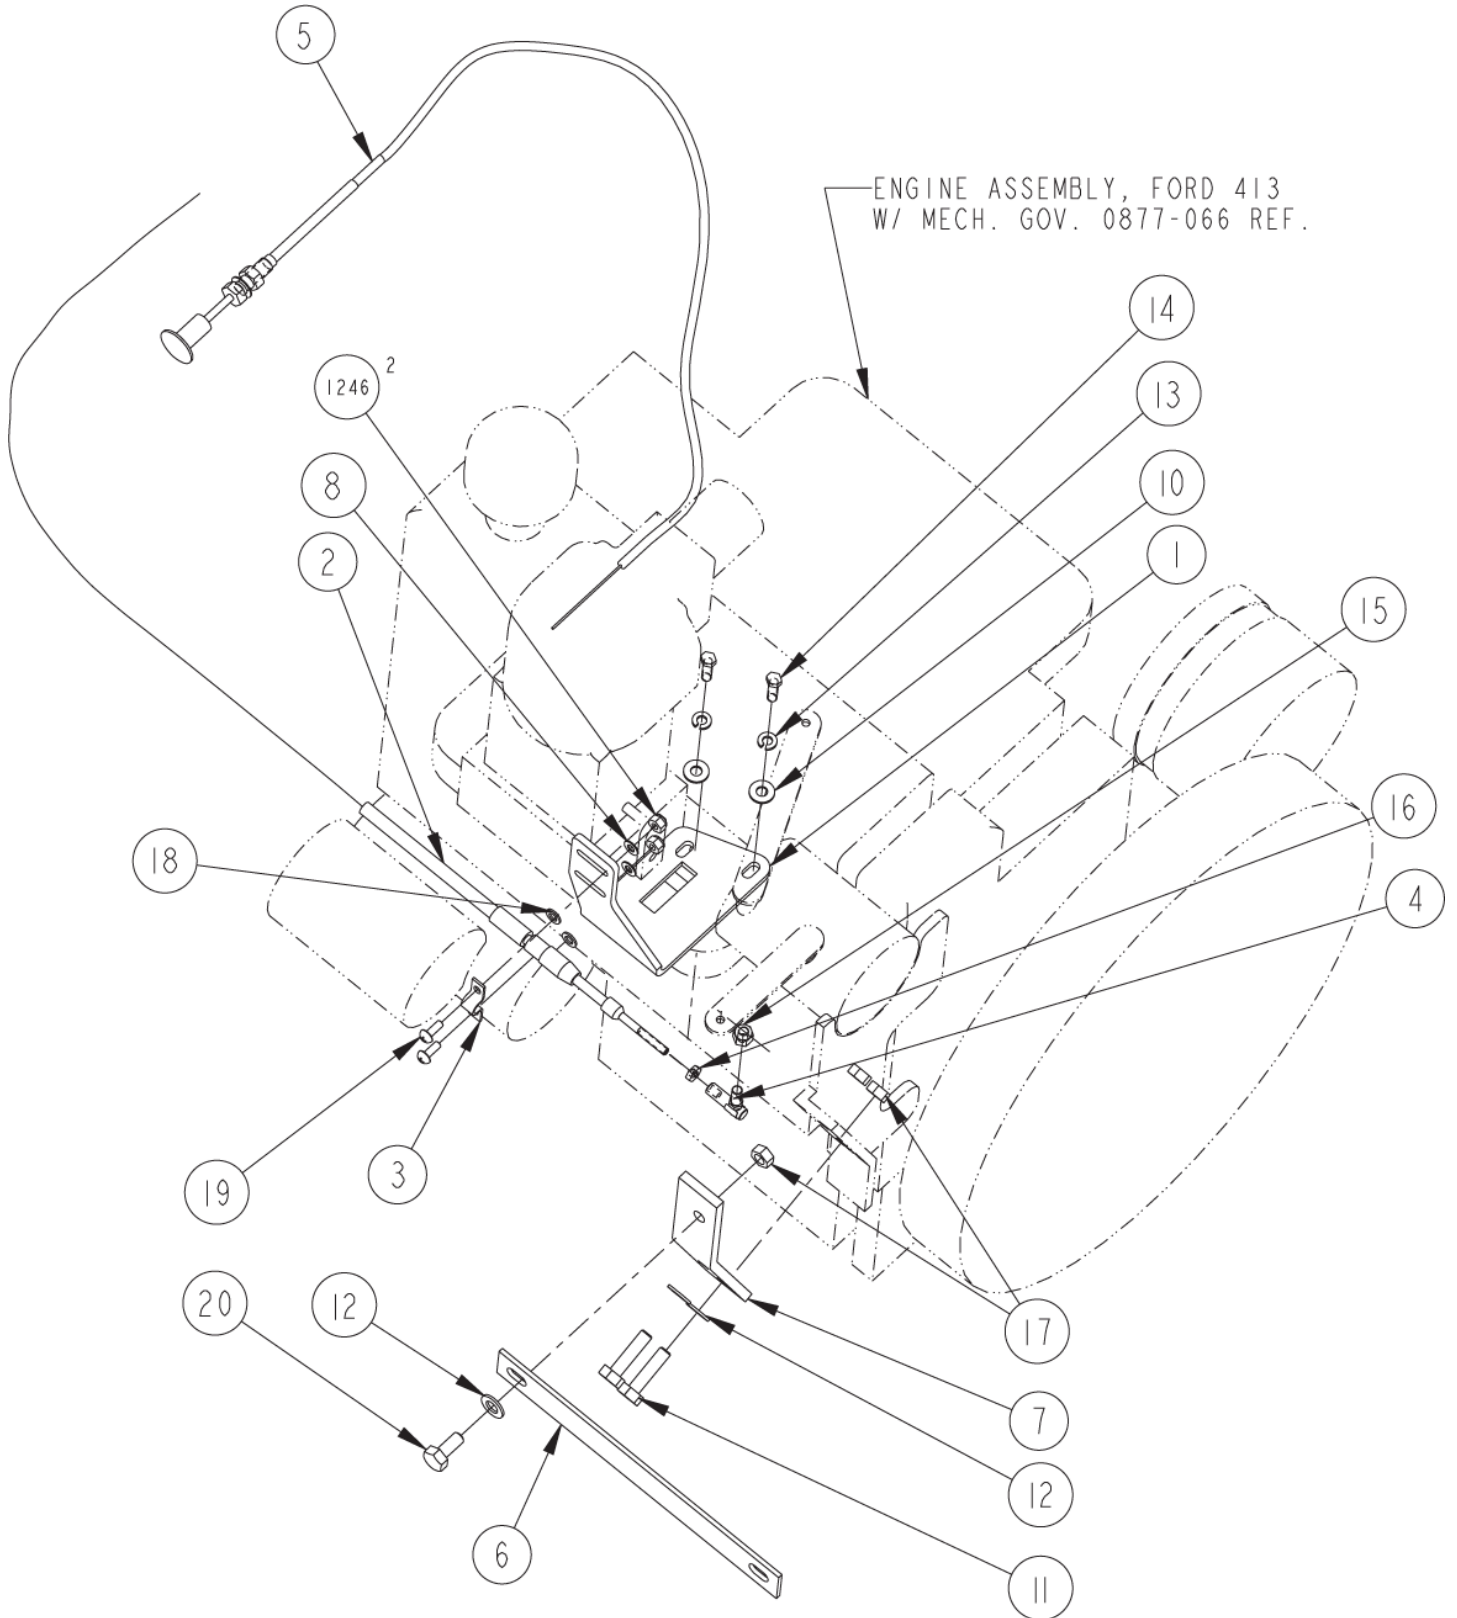

Gasoline/LP Engine

MPV 60 from Serial No. 480490

25-01-2013

ET-Liste-Nr.
MPV60S480490/1

90

Pos	Artikelnr.	Me	Beschreibung
1	7-08-00999	1	BRACKET MECH.GOV.CABLE 46/53
2	7-10-00024	1	Seil - Drossel
3	8-13-07094	1	CONDUIT CLAMP
4	8-25-02036	1	BALL JOINT CONNECTOR
5	8-16-00054	1	Drosselseil
8	2-00-00426	2	U-Scheibe
9	2-00-01246	2	Buchseneinsatz
10	2-00-03702	2	Flachscheibe 625X281X.063 STL.ZN
11	2-00-00207	2	Sechskantschraube .313-18 X 1.25
12	2-00-00409	3	980651-4
13	2-00-00518	2	Scheibe
14	2-00-05279	2	SCREW HHC M6 X 1.00 X 20MM
15	2-00-00633	1	NUT INS FIBRE RH .25 28 ZN PL
16	2-00-00626	1	Sechskantmutter
17	2-00-00644	3	Fiber-Einpressmutter
18	2-00-00501	2	Sicherungsscheibe
19	2-00-00056	2	Schraube
20	2-00-02708	1	Sechskantschr. m Schlitz- mutter .313 18 X 1.00