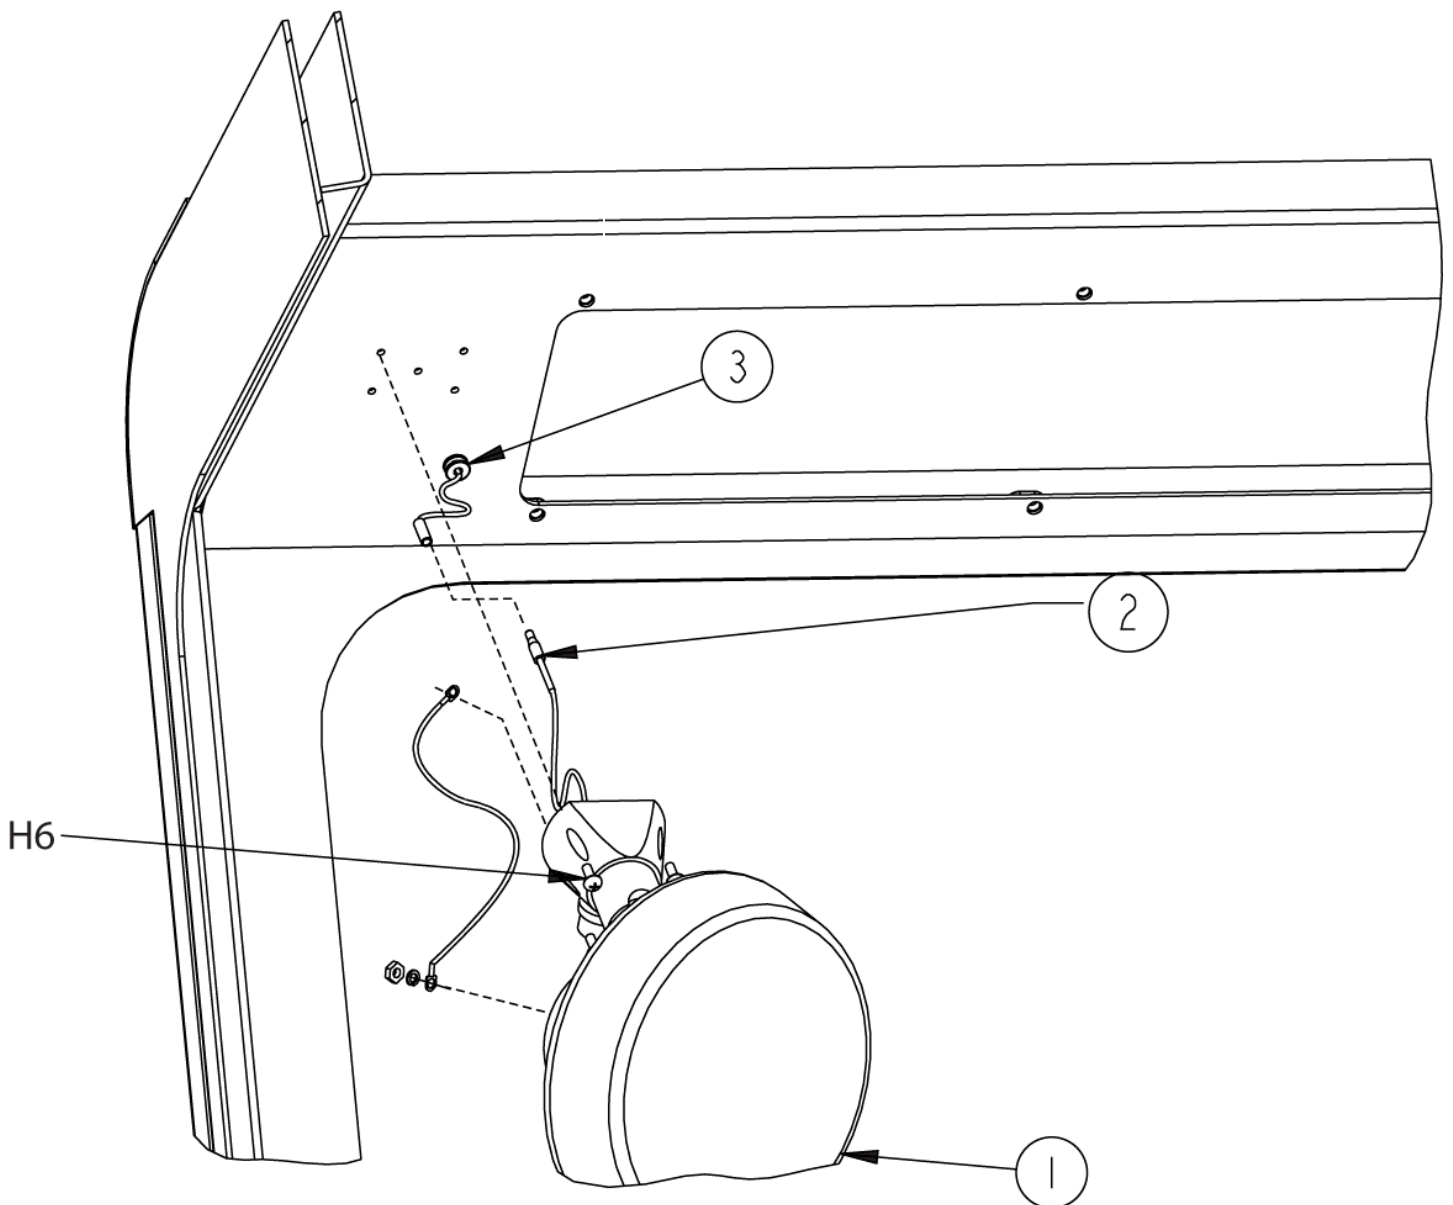

Cab Fan, Option No. 0880-615

MPV 60 from Serial No. 480490

25-01-2013

ET-Liste-Nr.
MPV60S480490115

119

Cab Fan, Option No. 0880-615

MPV 60 from Serial No. 480490

25-01-2013

ET-Liste-Nr.
MPV60S48049011b

120

Pos	Artikelnr.	Me	Beschreibung
1	8-23-00016	1	FAN
2	2-00-04578	1	Anschlussklemme - Rund- stecker
3	2-00-04200	1	BUSHING SNAP
H6	2-00-00049	4	Halbrundkopfschraube 10 24 X .50 ZN PL

H= HARDWARE USED

Ersatzteile auf www.gluesing.net