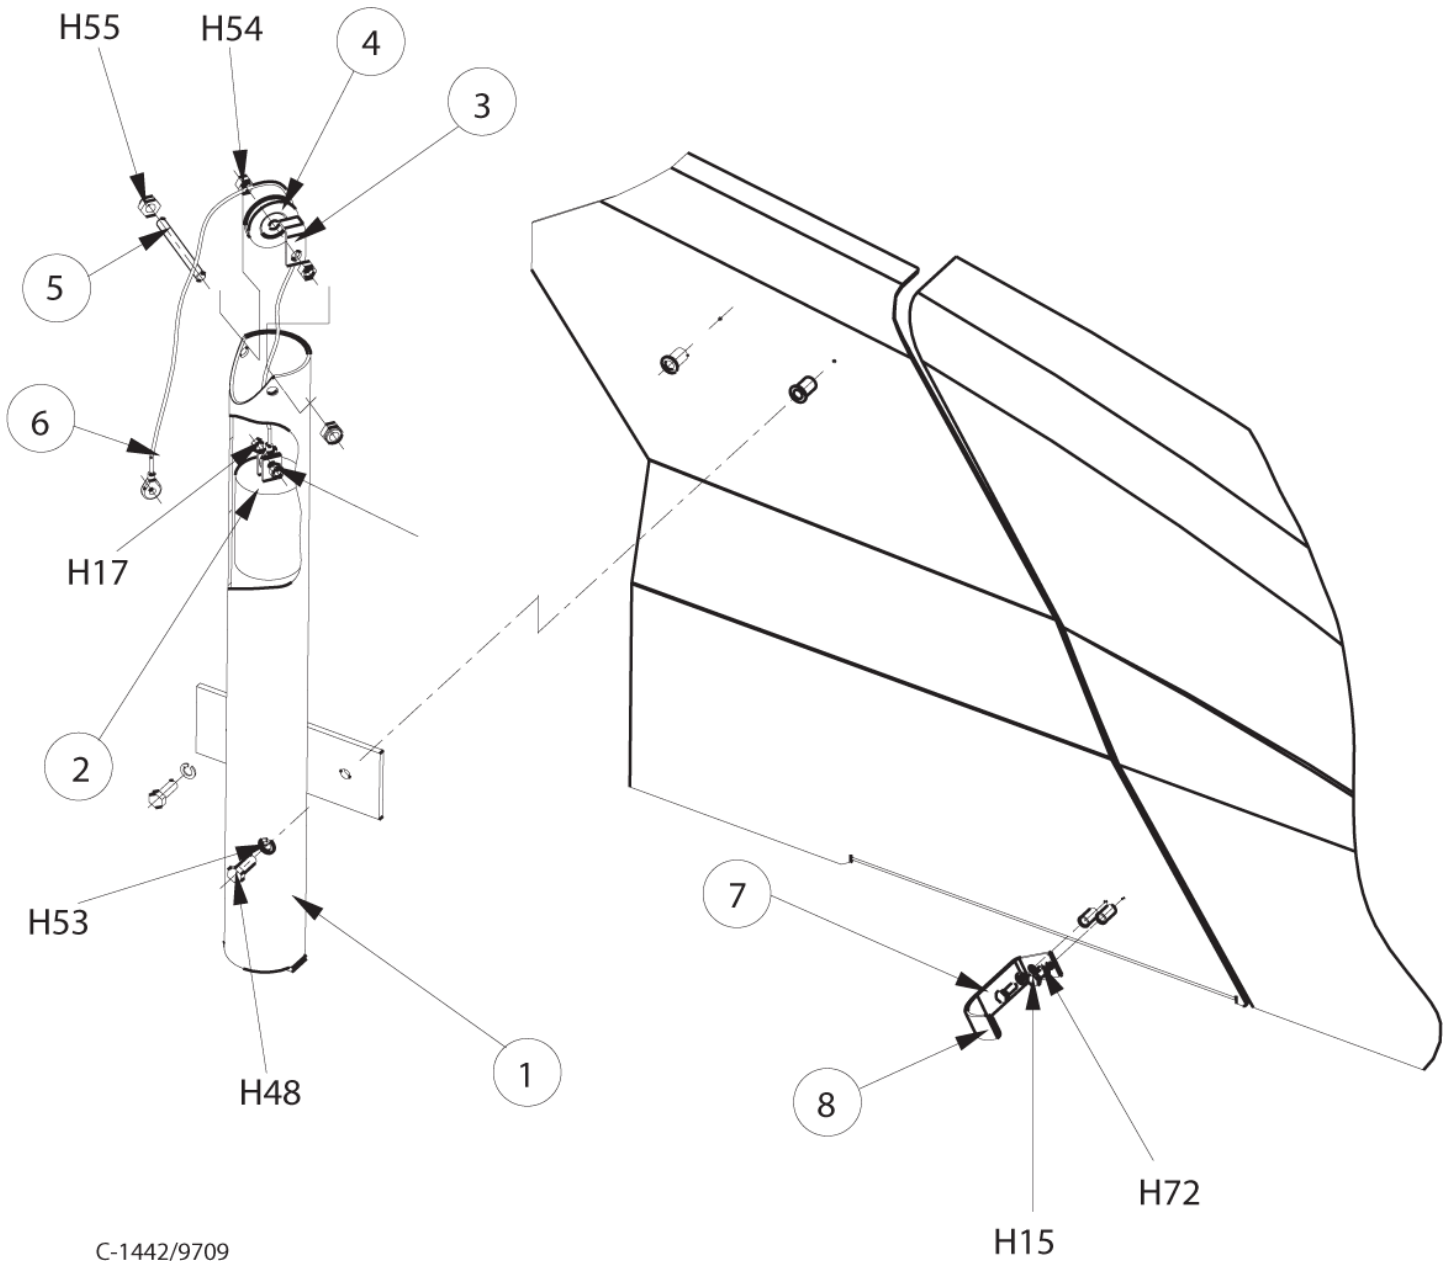

Litter Vac, Option No. 0880-713 sheet 1 of 3

MPV 60 from Serial No. 480490

25-01-2013

ET-Liste-Nr.
MPV60S48049013/

146

Pos	Artikelnr.	Me	Beschreibung
1	8-82-00068	1	2-Positionsschalter, Licht Ein/Aus
2	8-18-00445	1	DECAL LITTERVAC
3	8-64-00008	1	Schutzschalter 15 A
4	2-00-04742	1	TERMINAL
5	2-00-03418	13	Steckverbinder
6	3-61-00189	1	Leitung sw 16Ga AWG 11'
7	8-64-05009	1	Relais - Kehrwalzen + Gebläse
8	2-00-00833	1	TERM LUG
9	2-00-04479	1	QUICK CONNECT SPLICE
10	8-33-02326	1	Hydraulikschlauch
12	0875-117	2	Diode, kpl. - Gebläse
13	2-00-04926	2	Winkel 90° SAE6 auf ORS4
14	8-08-00590	2	Halter - Seitenkehrwalze Ventil
15	7-33-02189	1	Hydraulikschlauch ORS 4 90 - gerade 26
16	8-88-00044	1	Ventil
17	2-00-05048	2	TERMINAL FITS .38 STUD
18	2-00-04885	1	Hydraulik-Fitting
19	2-00-04928	2	Fitting T-Stück ORS8 Außengewinde
20	8-33-02214	2	Schlauch - 8-8 O-Ringfläche 29 lang
21	8-88-00042	1	Ventil Magnetspule - Ruhekontakt
22	2-00-04970	1	Hydraulikfitting, gerade 8 ORS-8 SAE
23	8-18-00444	1	DECAL LITTERVAC INSTRUCTIONS
H12	2-00-01246	1	Buchseneinsatz
H22	2-00-02589	4	Sechskantschraube .25 20 X 2.00 GR5 ZN
H26	2-00-00641	4	Mutter 6kt- 1/4-20
H27	2-00-03702	8	Flachscheibe 625X.281X.063 STL.ZN
H10	2-00-03062	1	SCREW THM 10 24 X .63 ZN
H12	2-00-02296	1	LK WASH EXT TOOTH STL/ZN

H= HARDWARE USED

Ersatzteile auf www.gluesing.net

C-1442/9709