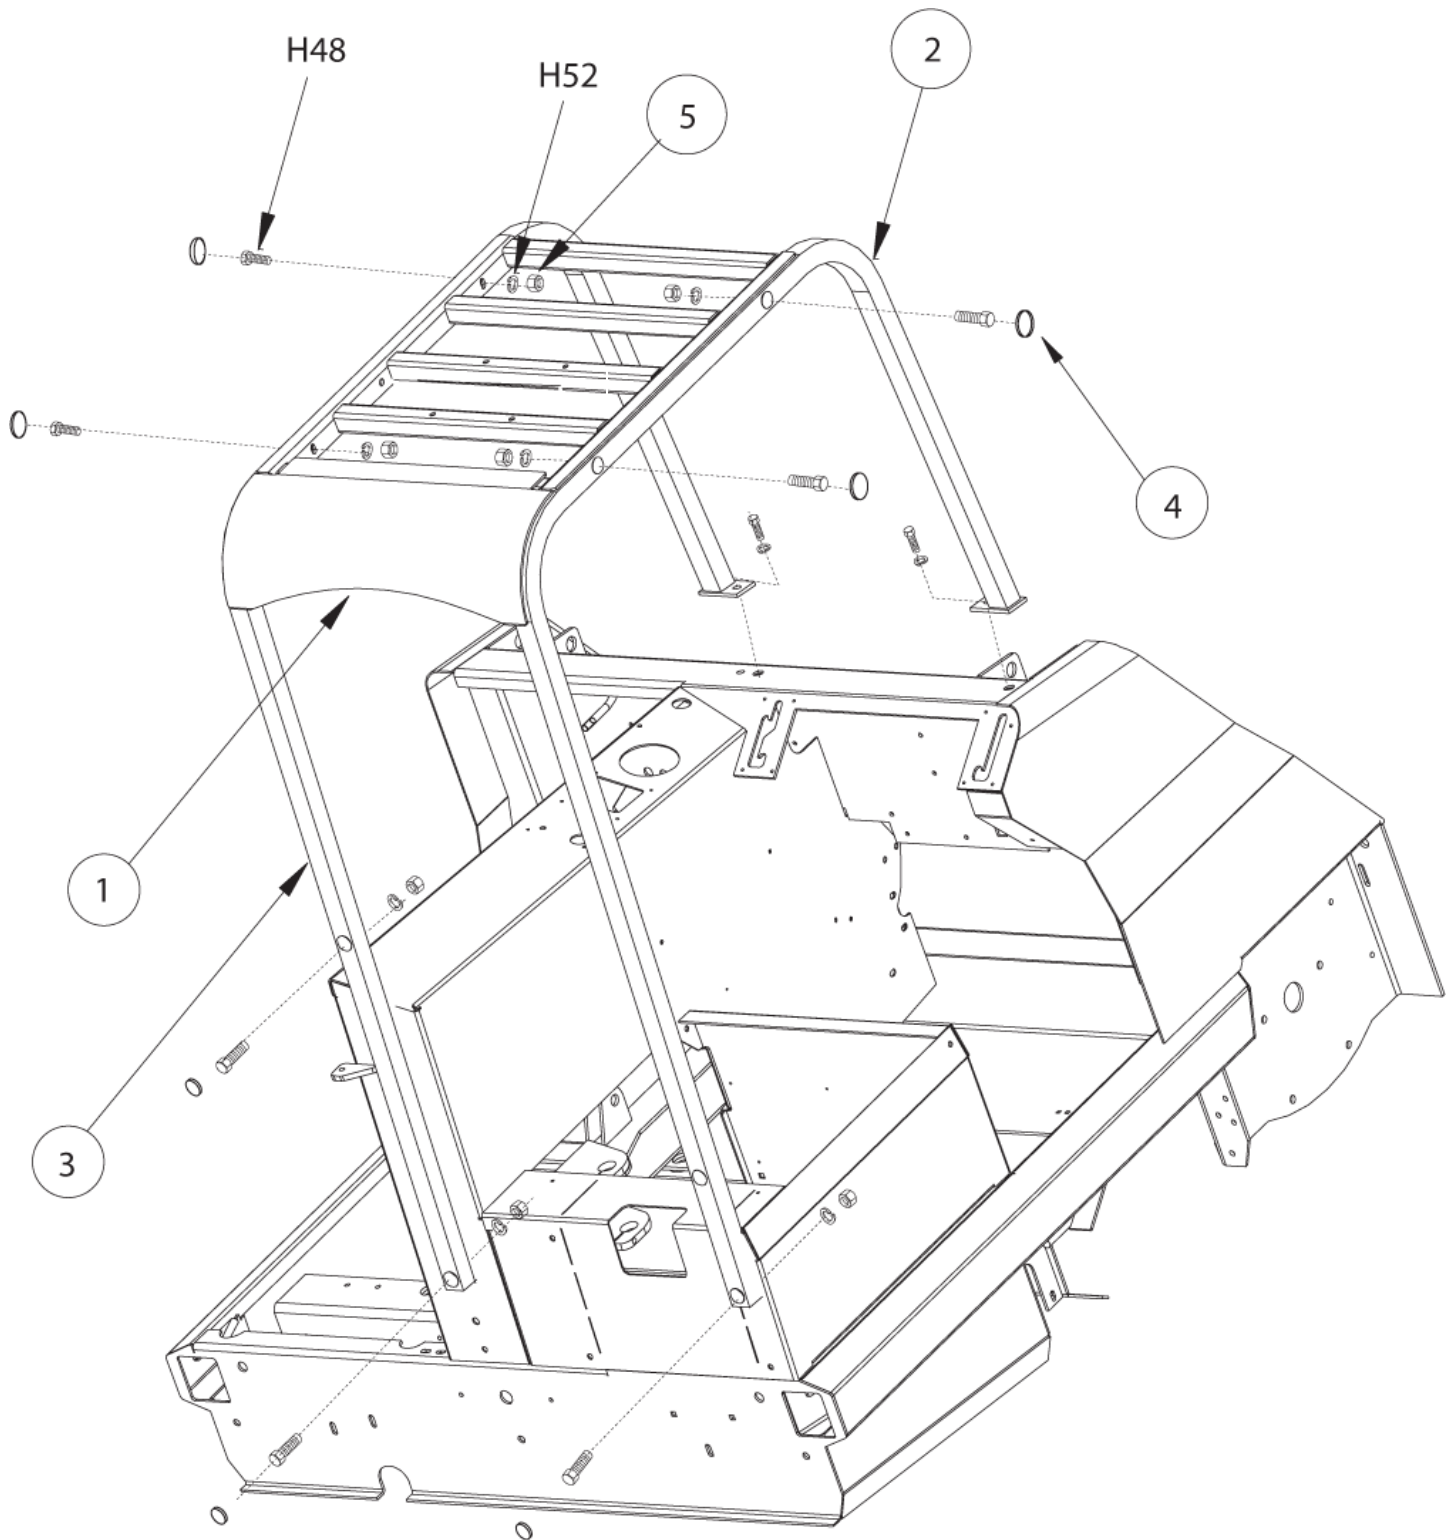

Overhead Guard, Option No. 0880-601

MPV 60 from Serial No. 480490

25-01-2013

ET-Liste-Nr.
MPV60S480490123

129

Overhead Guard, Option No. 0880-601

MPV 60 from Serial No. 480490

25-01-2013

ET-Liste-Nr.
MPV60S480490123

130

Pos	Artikelnr.	Me	Beschreibung
1	8-30-05174	1	WELDMENT OHG TOP
2	8-30-05172	1	OVERHEAD GUARD LEG RH
3	8-30-05173	1	OVERHEAD GUARD LEG LH
4	2-00-05134	8	PLUG BUTTON
5	2-95-04182	8	Anschlagmutter .375-16 kadmiert
H48	2-00-00233	2	85823A-4
H52	2-00-00402	4	Flachscheibe T3/4ODx25/64IDx3
H57	2-00-00240	8	Schraube
H63	2-00-02312	2	Scheibe

H= HARDWARE USED

Ersatzteile auf www.gluesing.net