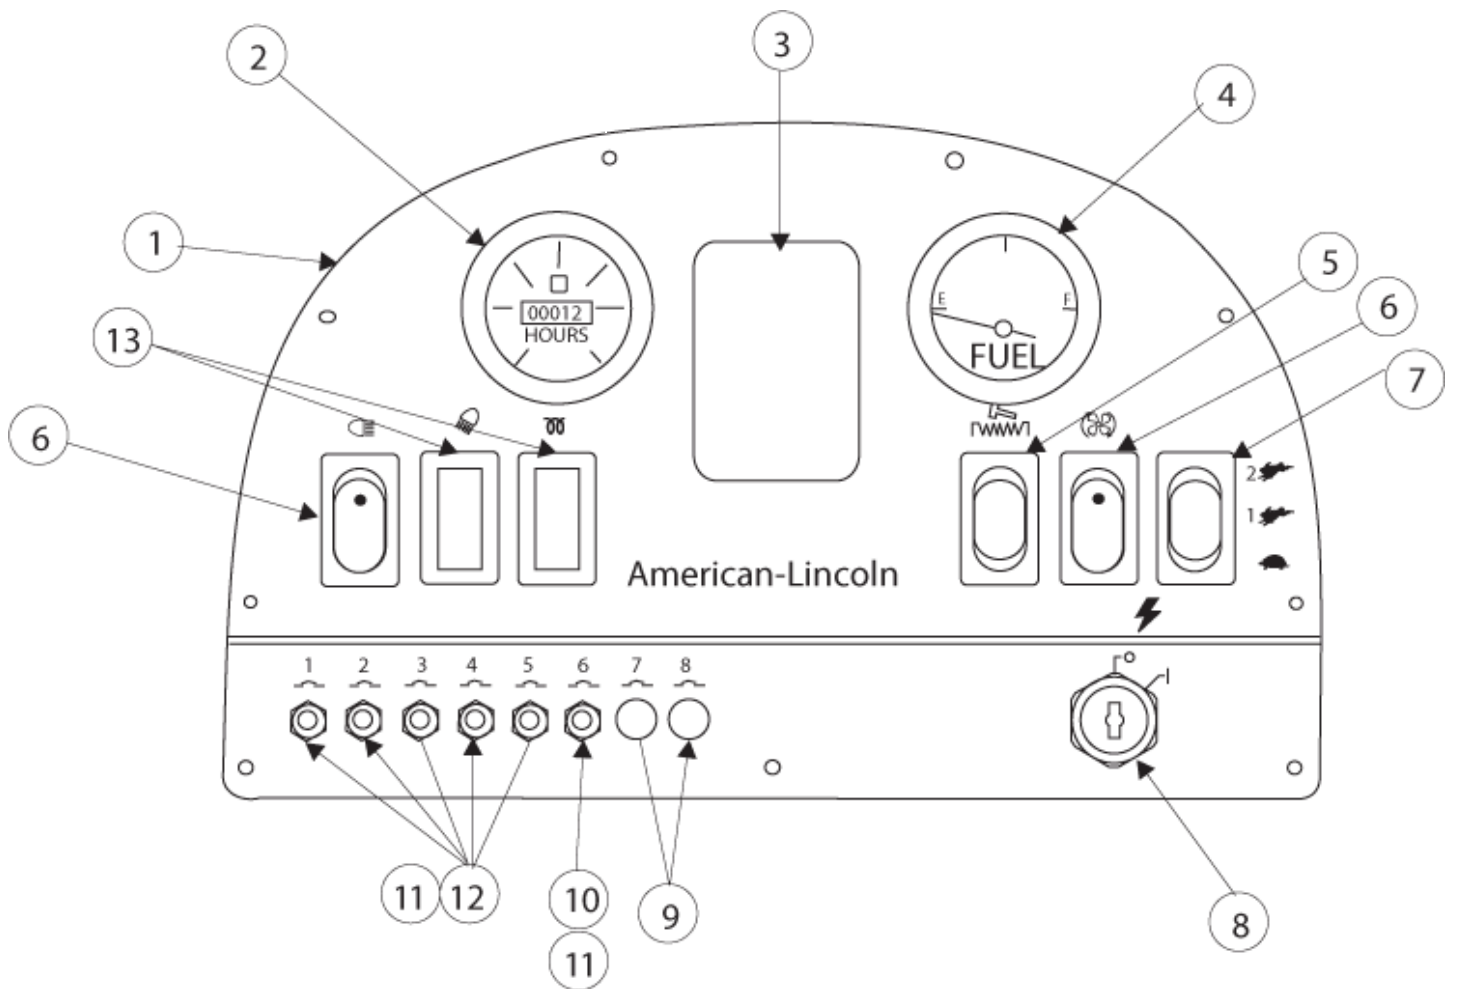

Instrument Panel

MPV 60 from Serial No. 480490

25-01-2013

ET-Liste-Nr.
MPV60S48049049

61

Instrument Panel

MPV 60 from Serial No. 480490

25-01-2013

ET-Liste-Nr.
MPV60S48049049

62

Pos	Artikelnr.	Me	Beschreibung
0	0895-124	1	HARNESS NOT SHOWN
1	8-52-00193	1	INSTRUMENT PANEL-FABRICATED
2	8-48-05036	1	Stundenzähler, kpl.
3	8-40-05056	3	Kontrolllampe, gelb
3	8-40-05057	3	Kontrolllampe, rot
4	8-48-05037	1	FUEL GUAGE ASSY. nicht mehr lieferbar
5	8-82-00062	1	Schalter
6	8-82-00068	2	2-Positionsschalter, Licht Ein/Aus
7	8-82-00069	1	Schalter
8	7-82-00026	1	Schlüsselschalter - Schutz gegen Neustart
9	2-00-04757	2	PLUG BUTTON
10	7-64-00022	1	Leistungsschalter 20 A
11	8-11-00044	6	Manschette
12	8-64-00008	5	Schutzschalter 15 A
13	2-00-05375	2	Abdeckung für Schalter