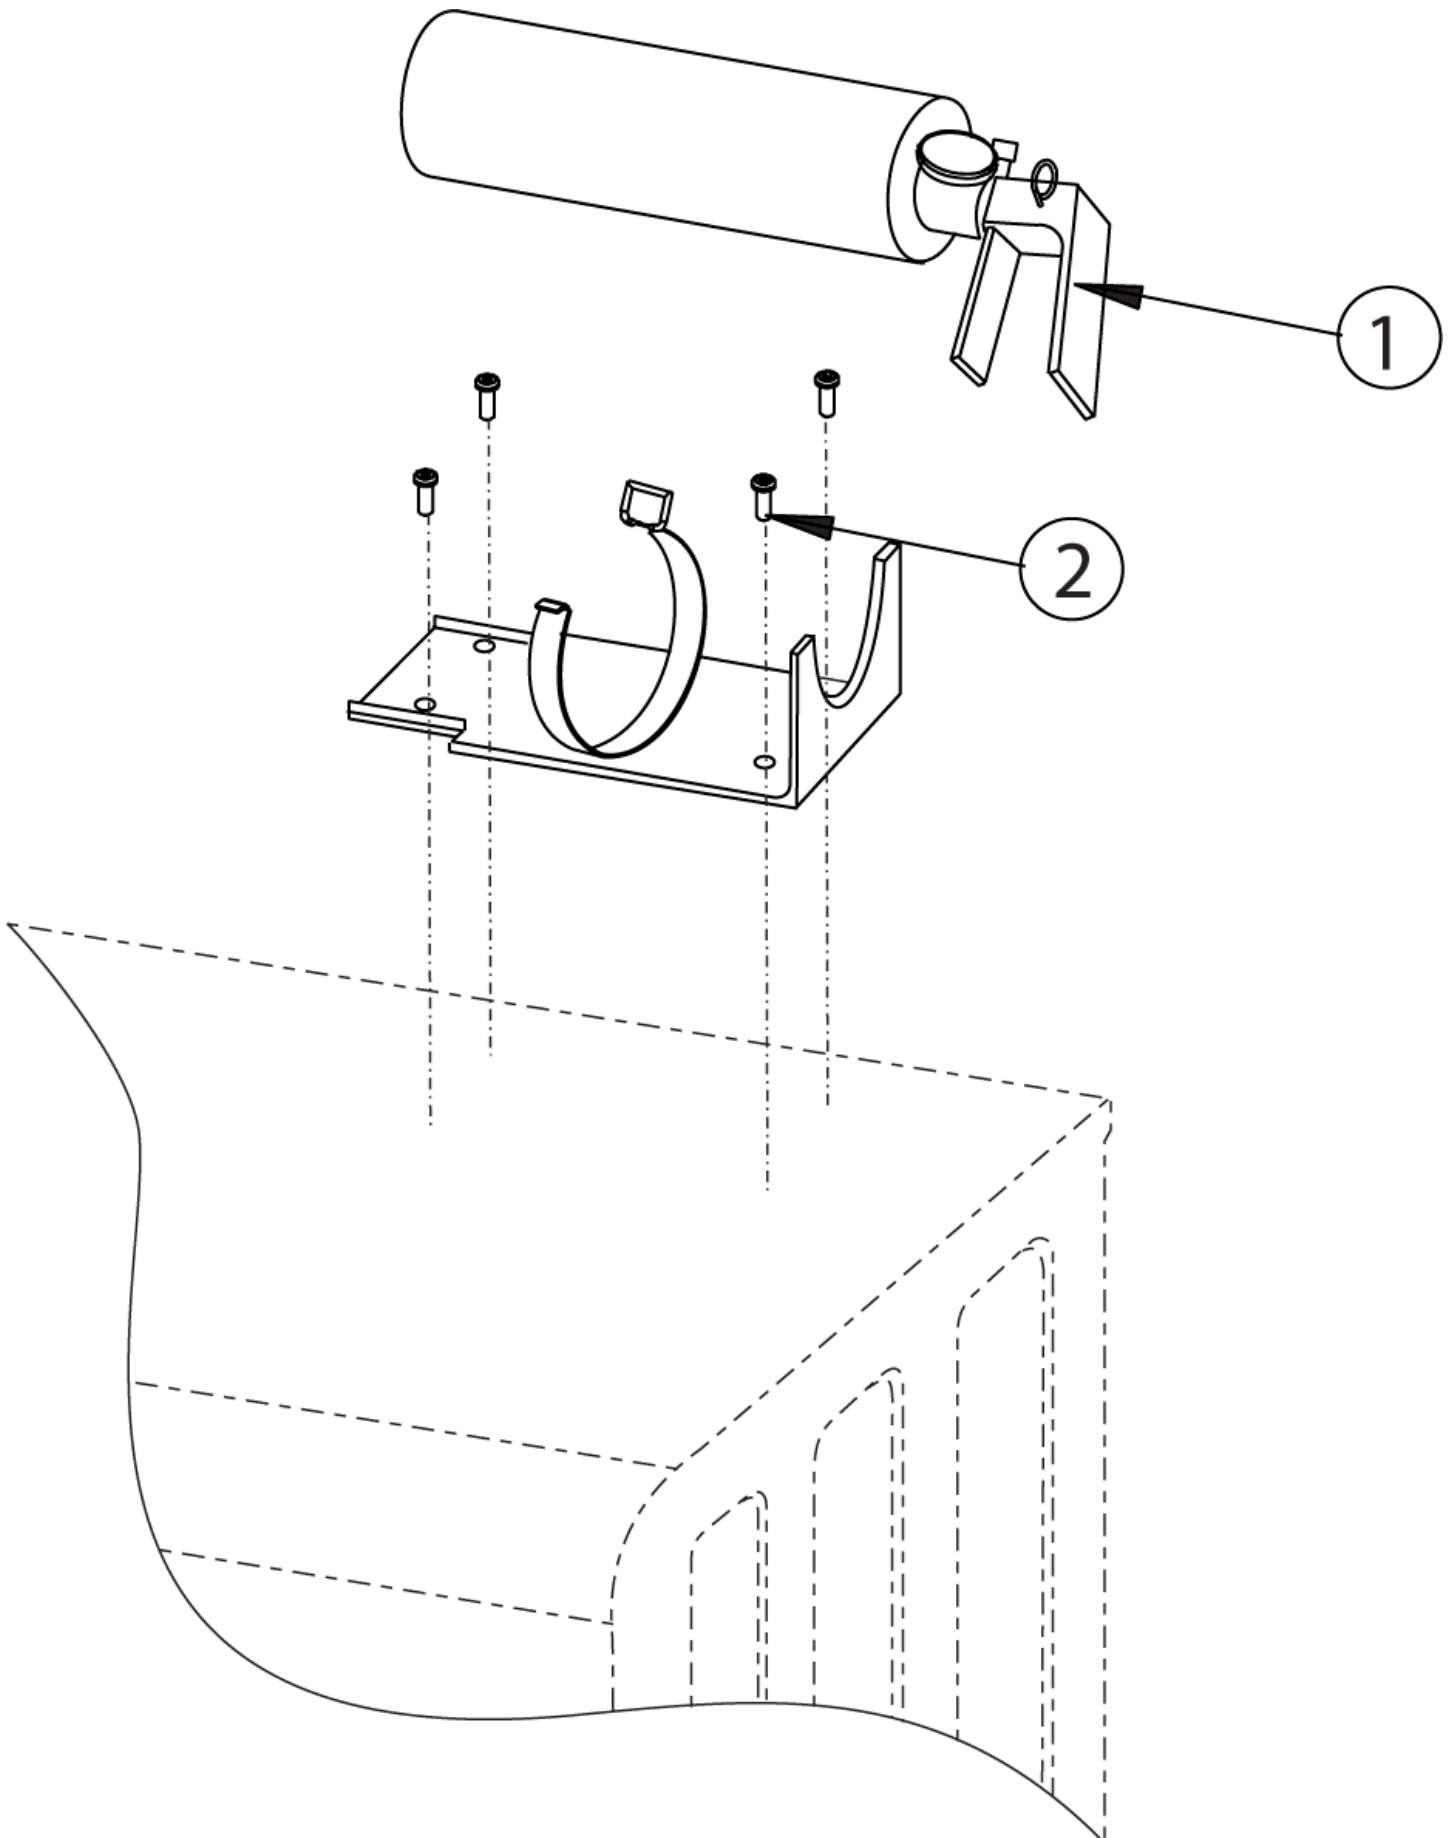

Fire Extinguisher, Option No. 0880-609

MPV 60 from Serial No. 480490

25-01-2013

ET-Liste-Nr.
MPV60S480490128

135

Fire Extinguisher, Option No. 0880-609

MPV 60 from Serial No. 480490

25-01-2013

ET-Liste-Nr.
MPV60S480490128

136

Pos	Artikelnr.	Me	Beschreibung
1	8-83-04033	1	Feuerlöscher m. Halter
2	2-95-01998	2	SCREW T/FRH 14 10X75