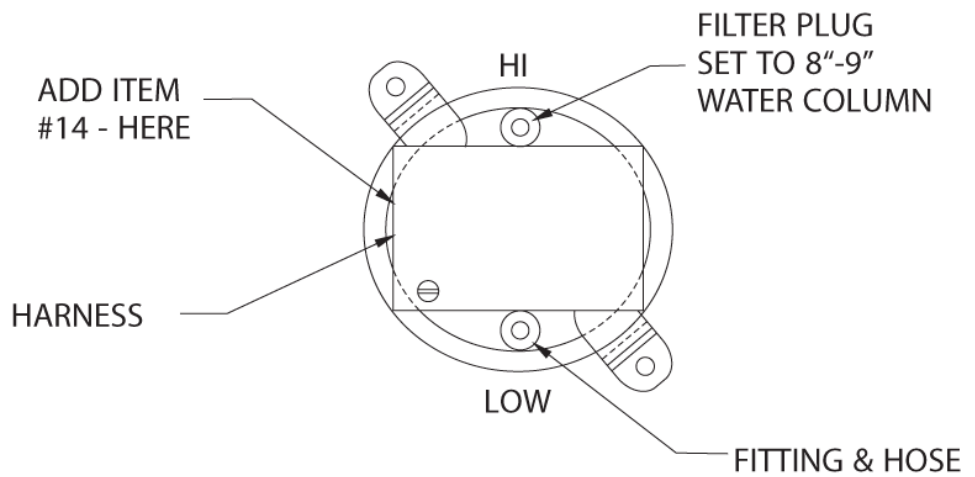

SCHMUTZAUFNAHMEBEHÄLTER BAUGRUPPE

MPV 60 from Serial No. 480490

25-01-2013

ET-Liste-Nr.
MPV60S48049017

21

SCHMUTZAUFNAHMEBEHÄLTER BAUGRUPP

MPV 60 from Serial No. 480490

25-01-2013

ET-Liste-Nr.
MPV60S4804901/

22

Pos	Artikelnr.	Me	Beschreibung
1	7-21-04022	1	EDGING
2	8-82-00058	1	Schalter fuer Platine
4	8-63-05014	1	Filterschalter
5	7-87-02155	1	TUBE DETERGENT FEED .25X9.0
6	2-00-04518	1	FITTING
7	8-24-04075	1	FILTER PLG
8	8-20-06036	1	Kabelführung
10	2-00-05253	3	KLammer
11	8-82-00050	1	Schalter
12	2-00-05261	1	Einsatz 1/4-20
13	2-00-00092	2	SCREW PH.RHM 8 32 X 1.75 ZN
14	2-00-03261	1	GROM BAT CABLE ATLANTIC INDIA
H17	2-00-00205	3	Sechskantschraube .25 20X1.0 GR 5
H25	2-00-00594	5	Mutter 6kt- 1/4-20
H26	2-00-00641	2	Mutter 6kt- 1/4-20
H27	2-00-03702	3	Flachscheibe 625X.281X.063 STL.ZN
H89	2-00-01372	2	Mutter
H11	2-00-03063	2	SCREW THM 10 24 X .75 ZN
H23	2-00-00466	4	Scheibe

H= HARDWARE USED

Ersatzteile auf www.gluesing.net