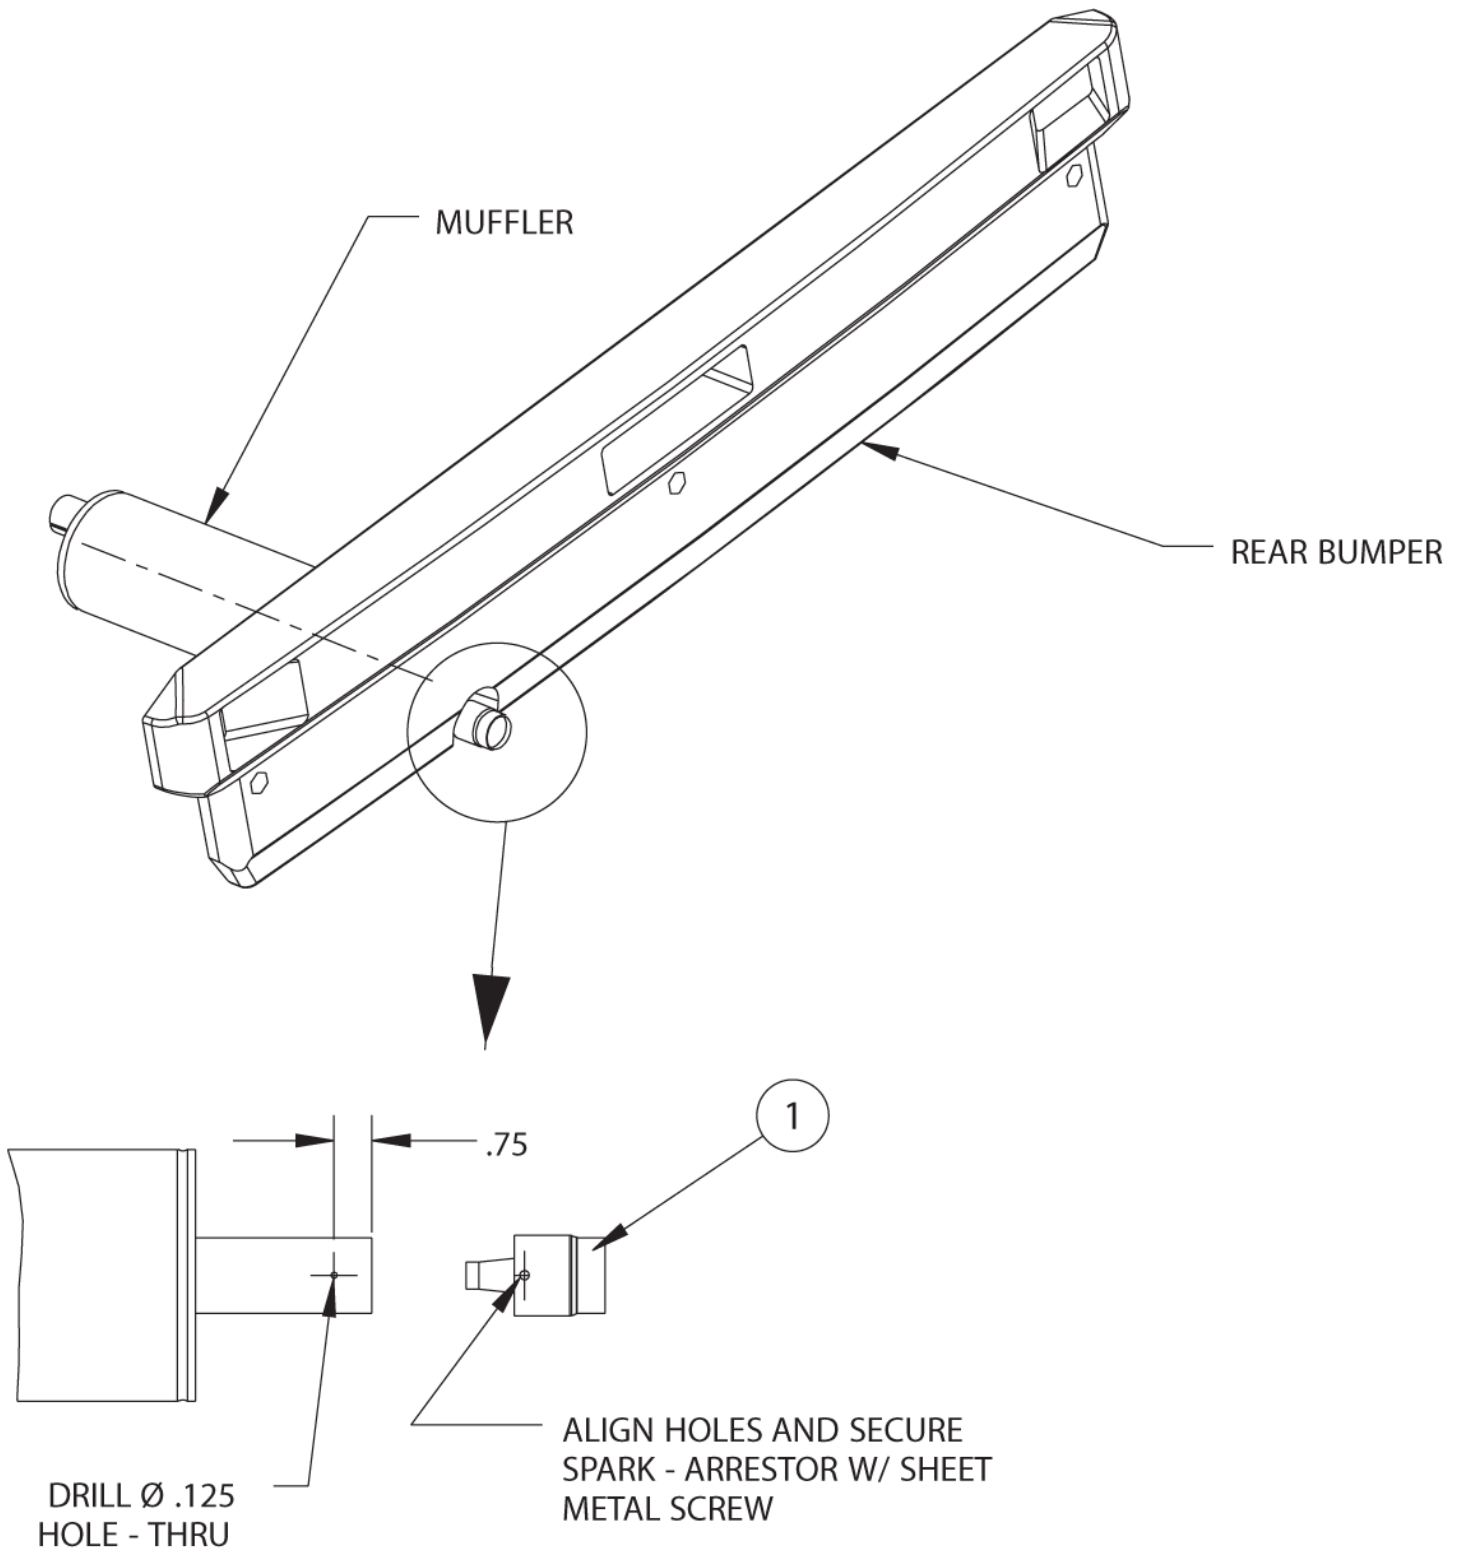

Spark Arrestor, Option No. 0880-608

MPV 60 from Serial No. 480490

25-01-2013

ET-Liste-Nr.
MPV60S480490150

163