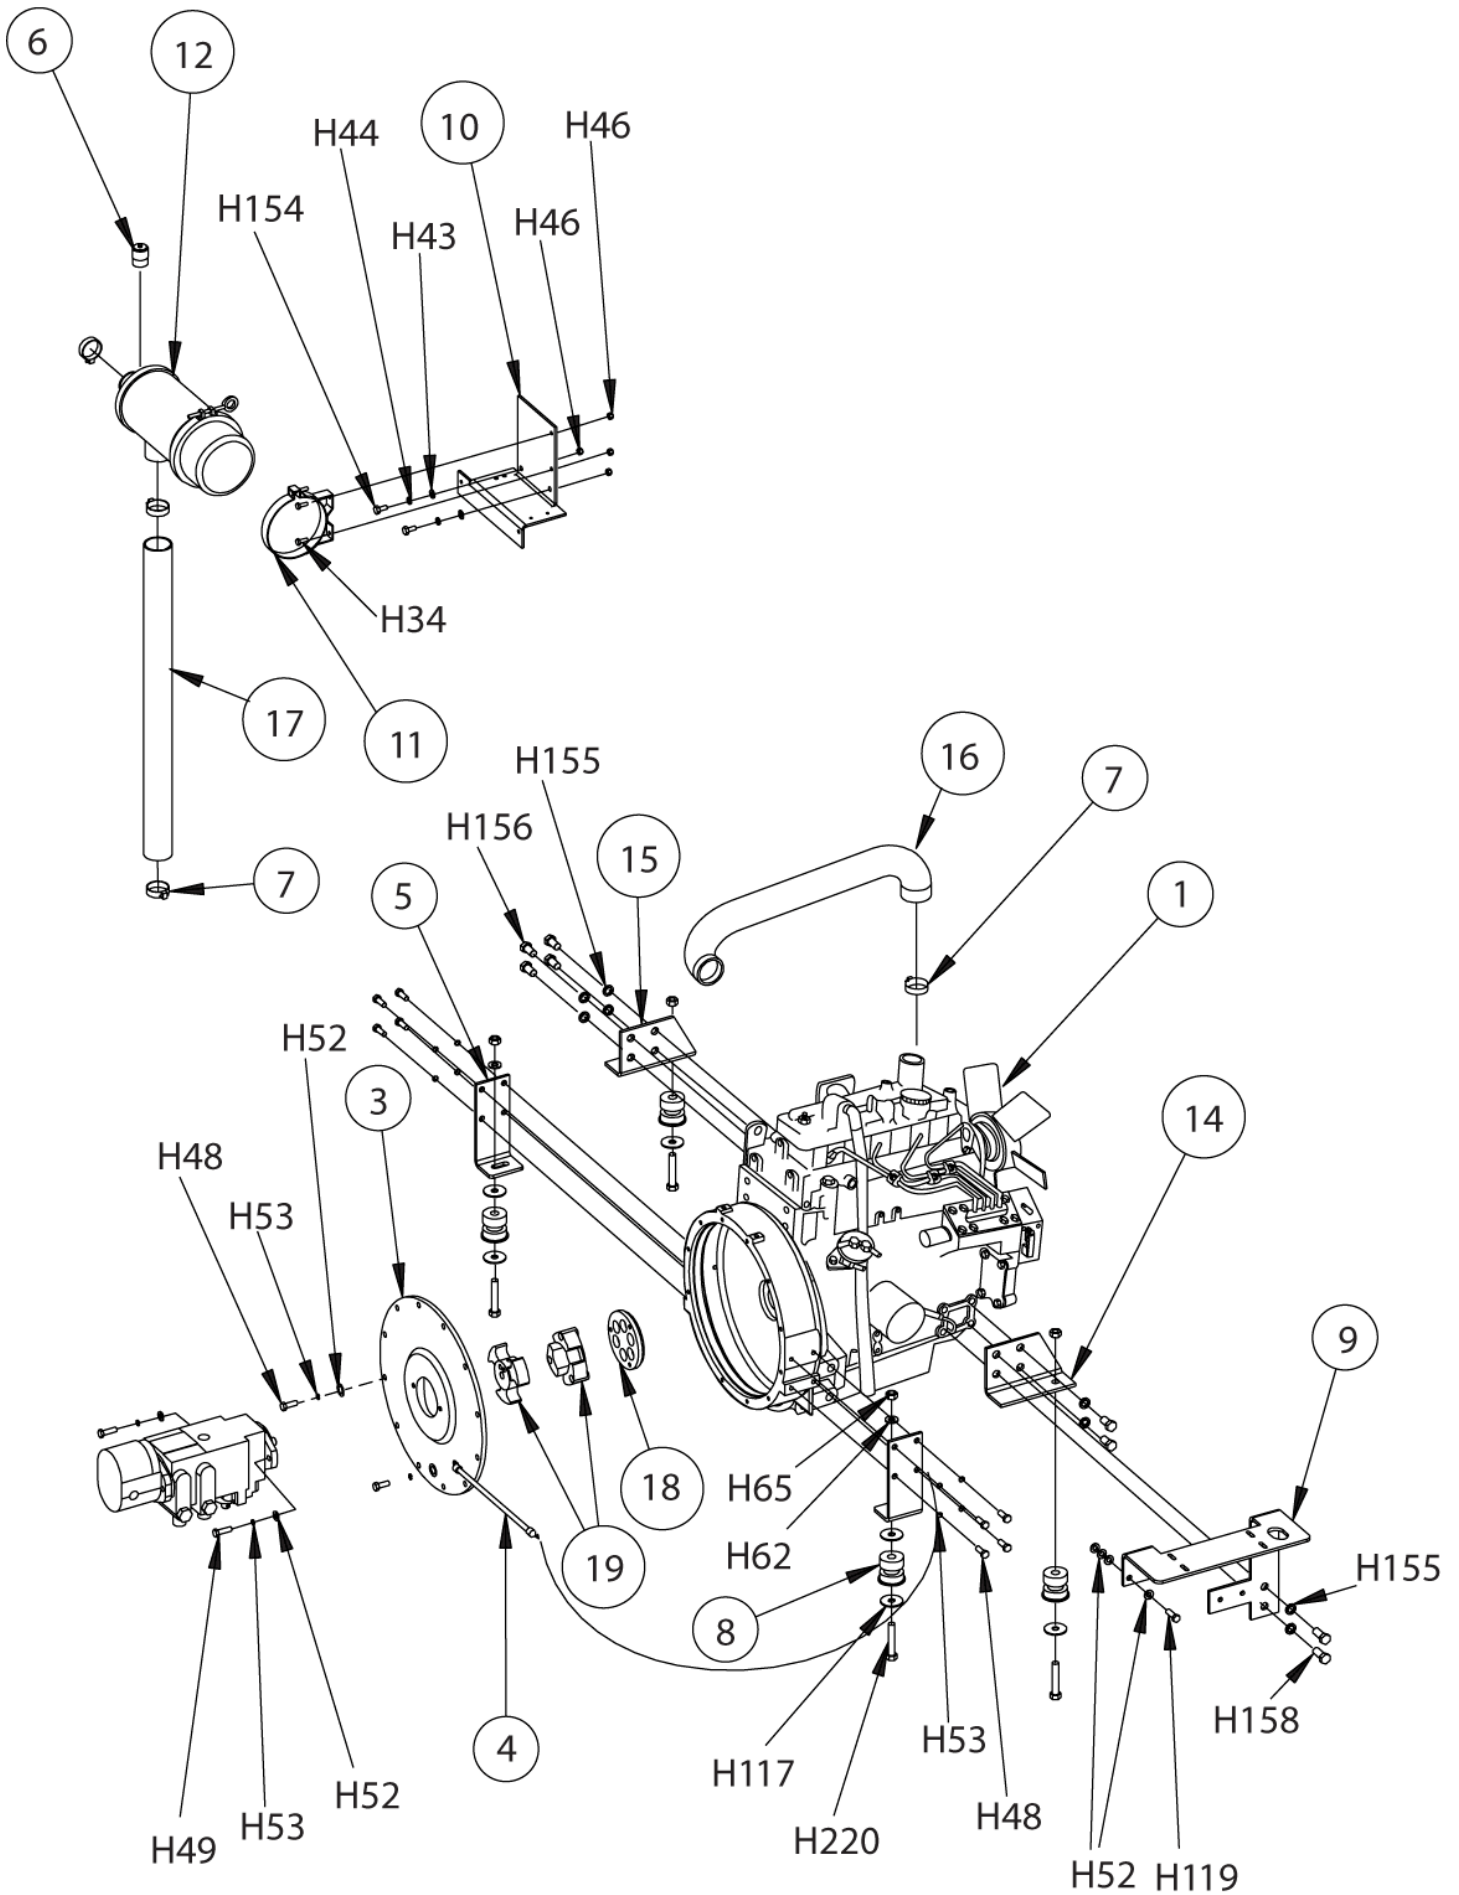

Engine Cover

MPV 60 from Serial No. 480490

25-01-2013

ET-Liste-Nr.
MPV60S48049061

80

Pos	Artikelnr.	Me	Beschreibung
1	8-16-07349	1	ENGINE COVER
1	8-16-07363	1	ENGINE COVER WELDED DIESEL ONLY
2	8-08-00776	1	ENG COVER MTG PLATE
3	8-41-00051	1	Verriegelung
4	8-39-00014	1	KNOB LATCH ENGINE COVER
5	7-21-03003	1	Kantenleiste
6	8-66-05012	1	ROLLER ENG COVER GUIDE
7	2-95-04182	2	Anschlagmutter .375-16 kadmiert
8	8-29-00236	1	Dichtung Motor
9	8-29-00237	1	Dichtung Antrieb
10	2-00-05266	1	PIN PIVOT 3/8 X 1 1/8 ZN
11	2-00-05249	1	Haarnadelsplint
12	8-34-09020	1	INSULATION ENGINE COVER
13	8-34-09021	1	INSULATION ENGINE COVER
H15	2-00-00221	1	Sechskantschraube .25 20 X .75 GR 8 ZN
H26	2-00-00641	2	Mutter 6kt- 1/4-20
H52	2-00-00402	1	Flachscheibe T3/4ODx25/64IDx3
H65	2-00-04936	1	Mutter 1/2-13 Stahl elastisch
H72	2-00-00518	1	Scheibe
H78	2-00-05187	2	Bolzen CARR.38 16 X 1.25 GR 5 ZN
H92	2-00-04801	2	Flachscheibe 875X380X120TH ZN
H93	2-00-00222	2	Sechskantschraube .25 20 X 1.25 G5 ZN

H= HARDWARE USED

Ersatzteile auf www.gluesing.net

Diesel Engine

MPV 60 from Serial No. 480490

25-01-2013

ET-Liste-Nr.
MPV60S48049063

81

Ersatzteile auf www.gluesing.net