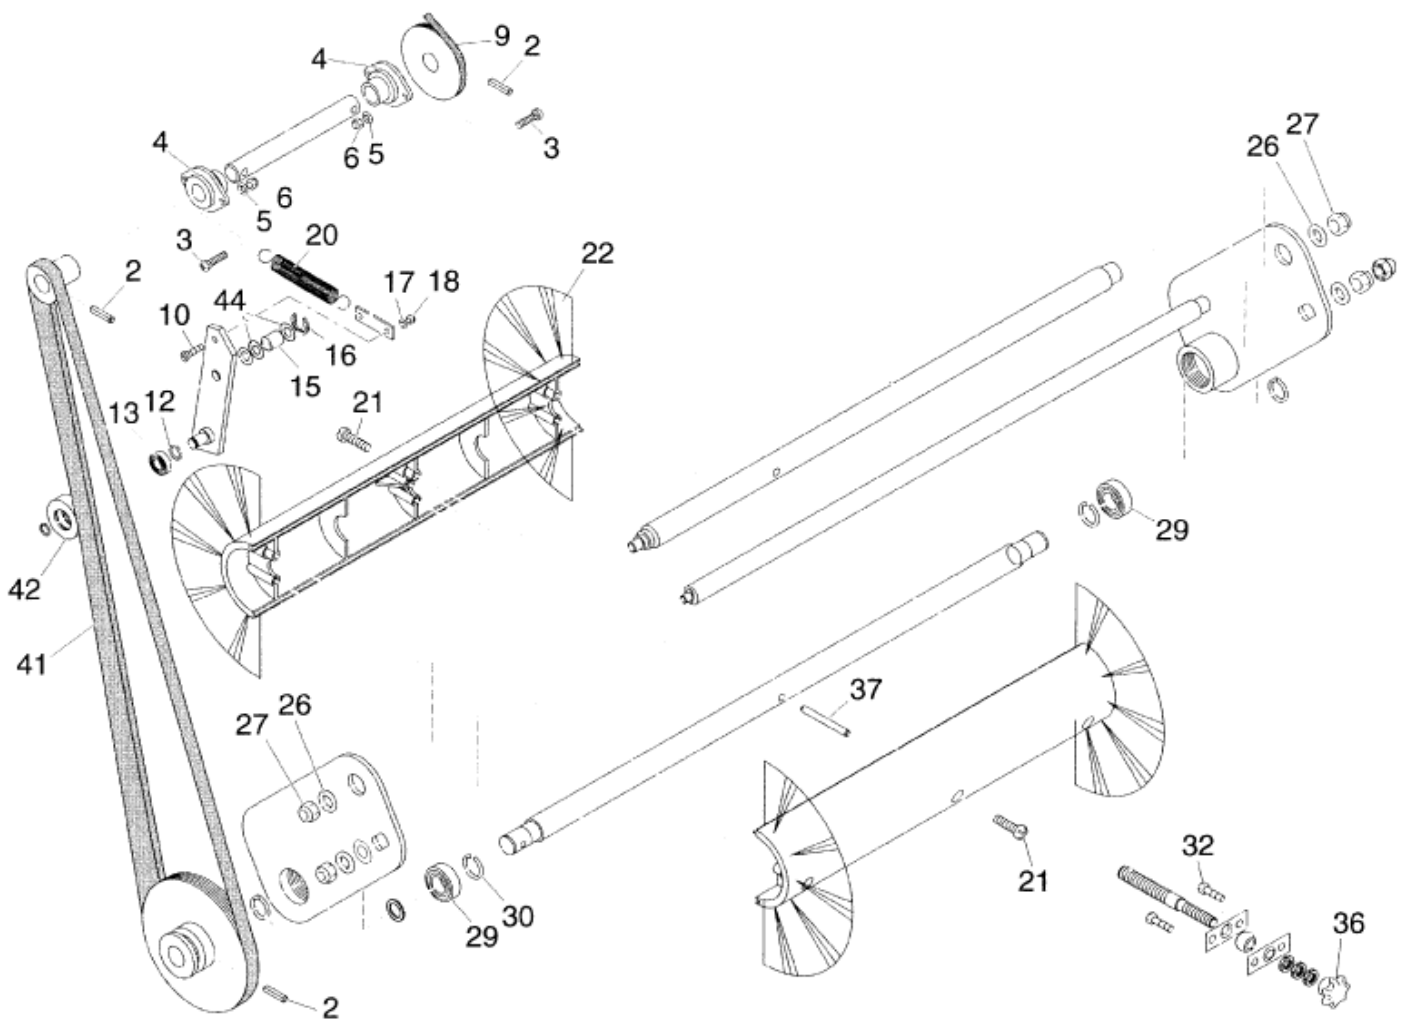

Roller brush

KSP 970

12-12-2012

ET-Liste-Nr.
KSP97005

11

Roller brush

KSP 970

12-12-2012

ET-Liste-Nr.
KSP9/006

12

Pos	Artikelnr.	Me	Beschreibung
2	61519	1	nicht mehr lieferbar nicht mehr lieferbar
3	8884	1	Schraube FI-Kpf- M6x16
4	61512	1	nicht mehr lieferbar Lagereinheit
5	2764	1	CW Scheibe 6,4x1,6 ISO 7089 zn
6	11619	1	CW Sechskantmutter M6 ISO 7042 zn
9	61571	1	Keilrippenriemen
10	46349	1	nicht mehr lieferbar nicht mehr lieferbar
12	44943	1	Ring Si- D32x1,2
13	44938	1	Waelzlager 6201-2RS
15	61520	1	nicht mehr lieferbar Buchse D10xD12x15
16	8782	1	Sicherungsscheibe Ø8
17	2763	1	CW Scheibe 5,3x1,0 ISO 7089 zn
18	7417	1	Sechskantmutter M5
20	61548	1	nicht mehr lieferbar Zugfeder
21	43341	1	Schraube 5x30
22	61480	1	Walzenbürste COMPLETE - WITH POS. 21 + 37
26	2762	1	CW Scheibe 8,4x1,6 ISO 7089 zn
27	6052	1	CW Sechskantmutter M8 DIN 985 ZN
29	61486	1	Rillenkugellager 6203-2R S
30	22331	1	Ring Si- D40x1,75
32	7473	1	Sechskantschraube M5x12
36	6452	1	Sterngriff M 8
37	53610	1	Stift Ø6x53
41	61521	1	Keilrippenriemen
41	63964	1	nicht mehr lieferbar Keilrippenscheibe DIN 786 PULLEY FOR BELT ITEM 61521
42	61522	1	nicht mehr lieferbar Spannrolle
44	27145	1	Passscheibe 10x16x0,3 nicht mehr lieferbar