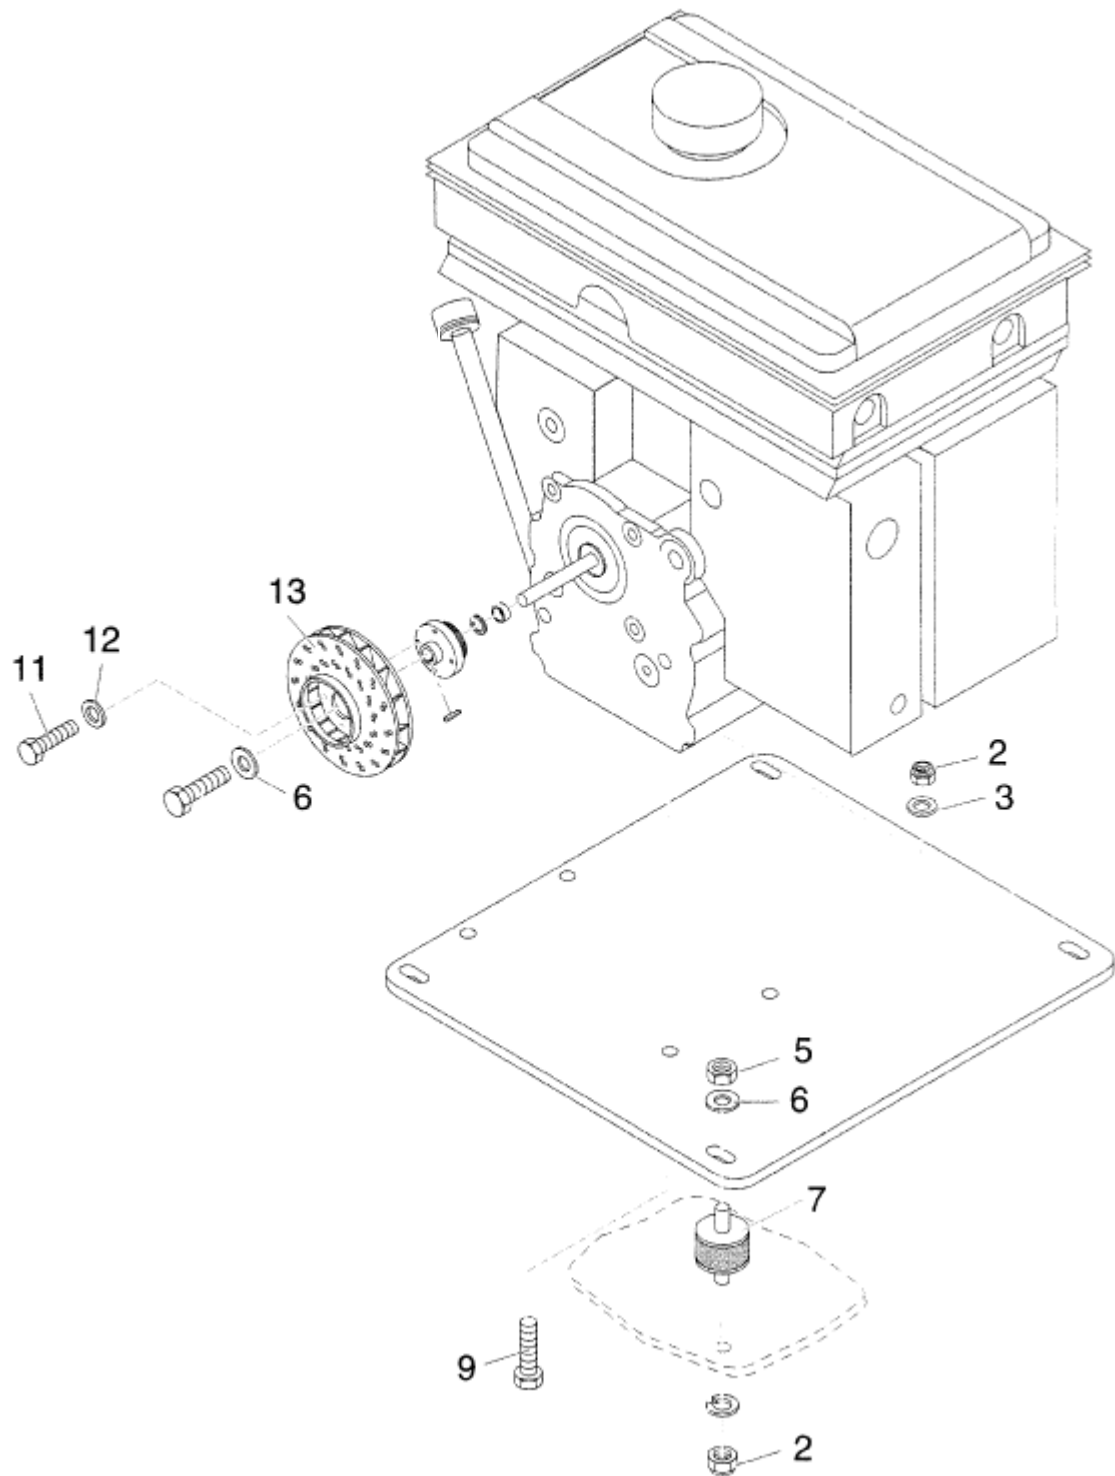

ET-Liste-Nr.
KSP97001

3

Motor

KSP 970

12-12-2012

ET-Liste-Nr.
KSP9/001

4

Pos	Artikelnr.	Me	Beschreibung	
2	6052	1	CW Sechskantmutter M8 DIN 985 ZN	
3	2762	1	CW Scheibe 8,4x1,6 ISO 7089 zn	
5	2758	1	CW Sechskantmutter M8 ISO 4032 zn	
6	2793	1	CW Scheibe 8,4x2,0 A ISO 7093-1 zn	
7	26608	1	Buchse D30x20 Gum/ST	
9	2756	1	Sechskantschraube M8x45	
11	8917	1	CW Sechskantschraube M6x 12 ISO 4017 zn	
12	2764	1	CW Scheibe 6,4x1,6 ISO 7089 zn	
13	61491	1	nicht mehr lieferbar Lüferrad	
98	11665	1	CW Steckhülse 6,3-2,5 DIN 46247 Ms	WITHOUT ILLUSTRATION
99	11666	1	CW Isolierhülse f. FH 6,3x 0,8	WITHOUT ILLUSTRATION