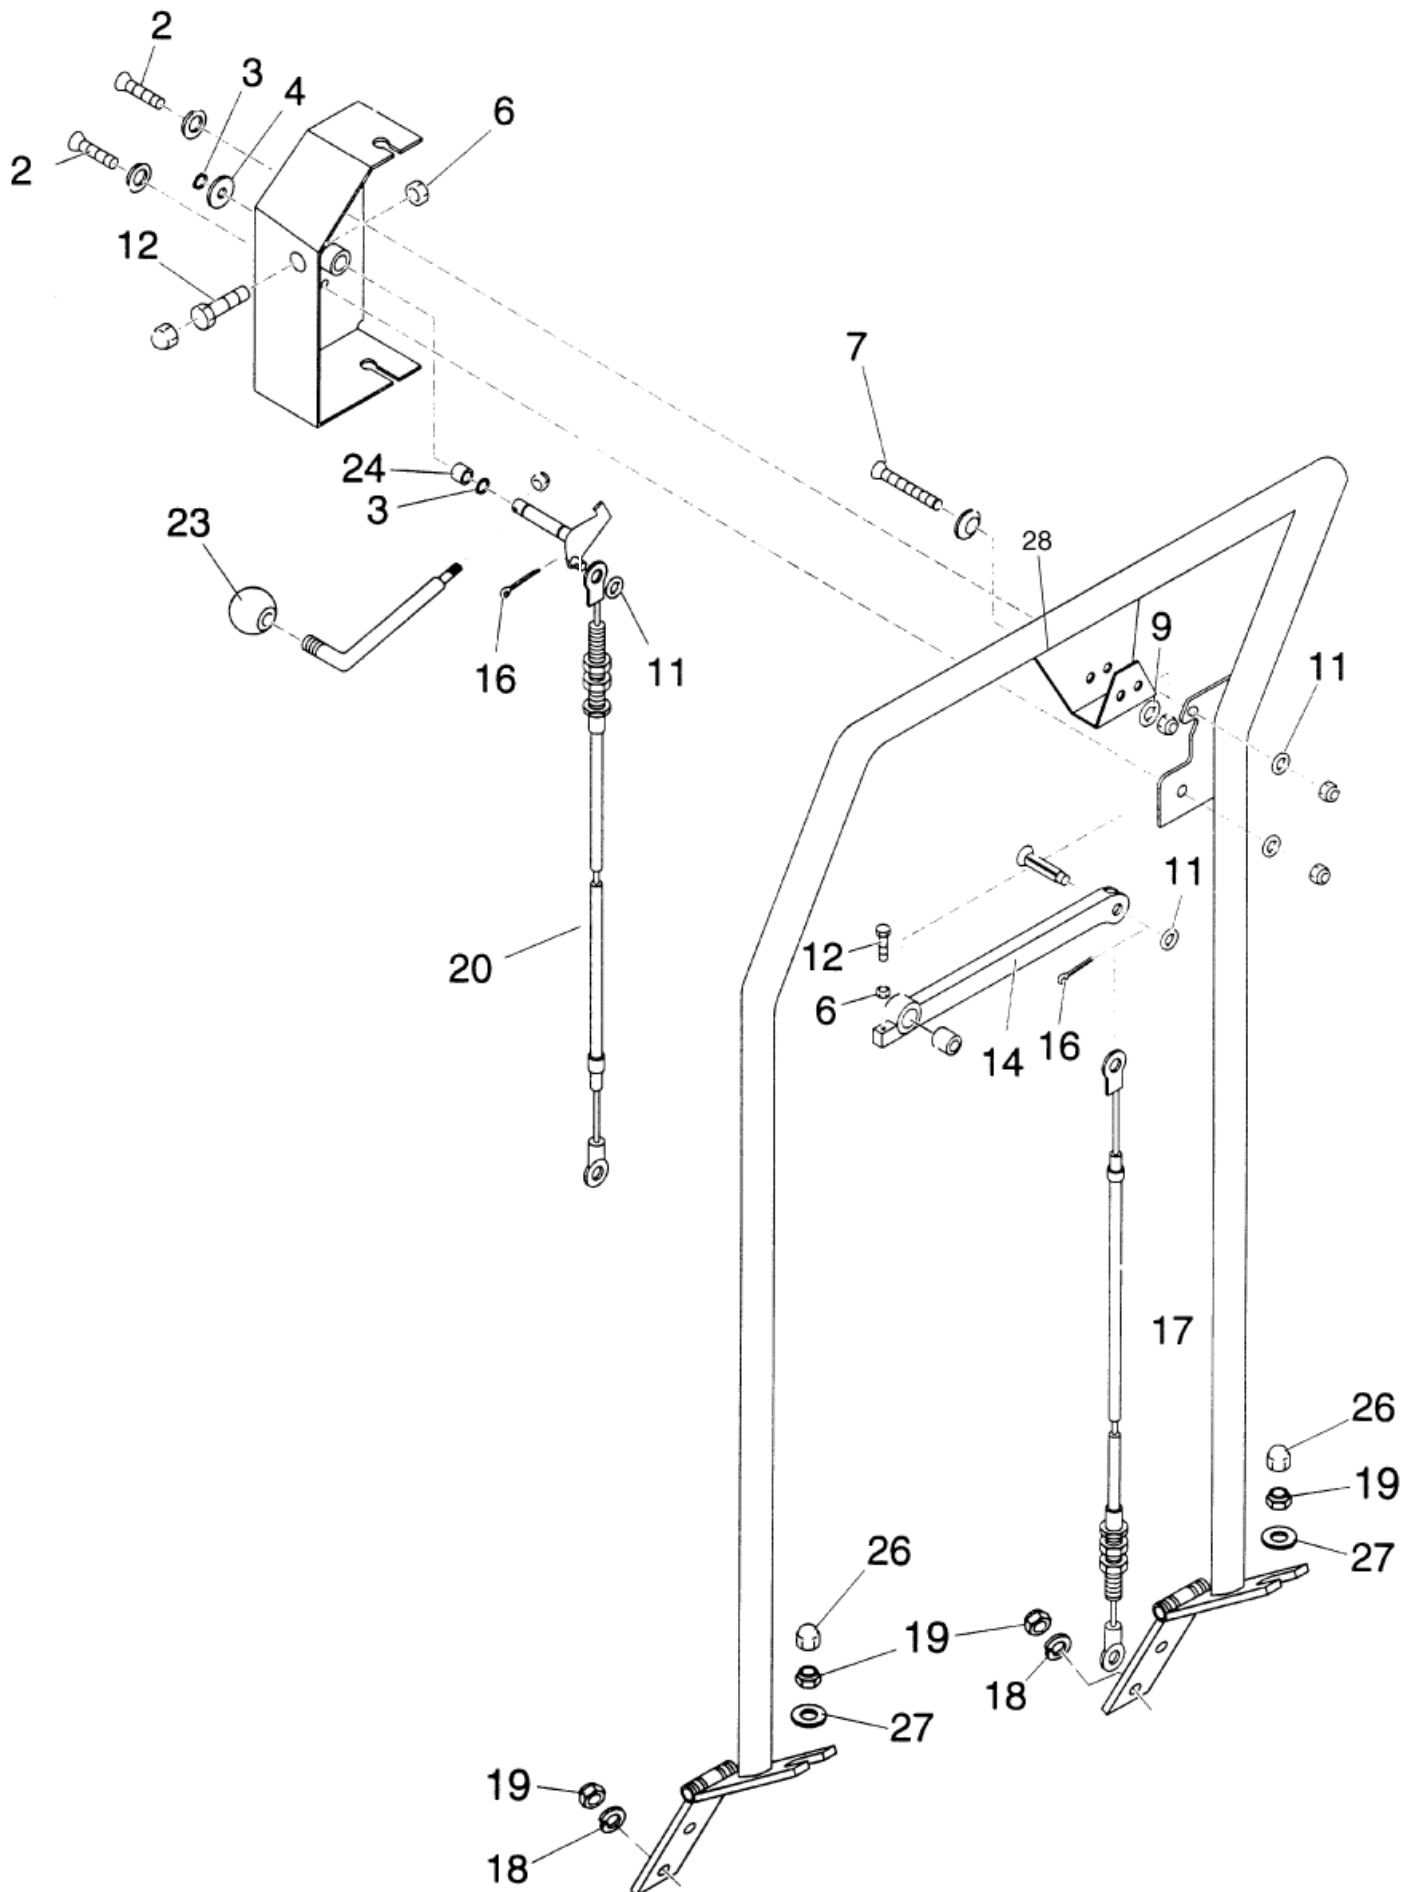

ET-Liste-Nr.
KSP9/003

8

Pos	Artikelnr.	Me	Beschreibung	
1	6557	1	Sechskantschraube M8x16	
2	2762	1	CW Scheibe 8,4x1,6 ISO 7089 zn	
5	8946	1	Senkschraube M6x16	
6	67090	1	nicht mehr lieferbar Haube KSP 970 blau Col.10	
9	61538	1	Sauglippe	
10	2763	1	CW Scheibe 5,3x1,0 ISO 7089 zn	
11	6629	1	MUT HUT- M5 1587 ZN	
12	2770	1	Federring 8	
13	29993	1	Kappe Sechskant- M8 SW13 nicht mehr lieferbar	
14	61542	1	nicht mehr lieferbar Lenkrolle	
16	61655	1	Sauglippe v orn	
17	61653	1	nicht mehr lieferbar nicht mehr lieferbar	
18	2754	1	Sechskantschraube M6x16	
19	2764	1	CW Scheibe 6,4x1,6 ISO 7089 zn	
21	61654	1	Sauglippe hinten	
22	11619	1	CW Sechskantmutter M6 ISO 7042 zn	
24	2760	1	CW Sechskantmutter M5 ISO 4032 zn	
25	6052	1	CW Sechskantmutter M8 DIN 985 ZN	
26	2762	1	CW Scheibe 8,4x1,6 ISO 7089 zn	
27	61543	1	nicht mehr lieferbar Arretierungshebel	
28	7473	1	Sechskantschraube M5x12	
31	61548	1	nicht mehr lieferbar Zugfeder	
34	3092	1	CW Scheibe 4,3x0,8 ISO 7089 zn	
35	46269	1	SHR LI- M4 X10 H7985 ZN	
36	61546	1	nicht mehr lieferbar Faltenbalg	
37	61528	1	Kugelknopf M8	
39	61658	1	nicht mehr lieferbar Schlüsselschalter	
40	2766	1	CW Scheibe 6,4x1,6 A ISO 7093-1 zn	
42	61486	1	Rillenkugellager 6203-2R S	
43	27180	1	Sicherungsring 16 x1	
46	5166	1	CW Scheibe 5,3x1,6 A ISO 7093-1 zn	
49	7473	1	Sechskantschraube M5x12	
50	2763	1	CW Scheibe 5,3x1,0 ISO 7089 zn	
52	2760	1	CW Sechskantmutter M5 ISO 4032 zn	
53	8949	1	SHR SENK- M5X20 nicht mehr lieferbar	
56	6250	1	Klebeband 15x2	PLEASE INDICATE LENGTHS IN METRES WHEN ORDERING
58	62596	1	nicht mehr lieferbar Blech	WITHOUT ILLUSTRATION
59	62597	1	nicht mehr lieferbar Drehriegel	WITHOUT ILLUSTRATION