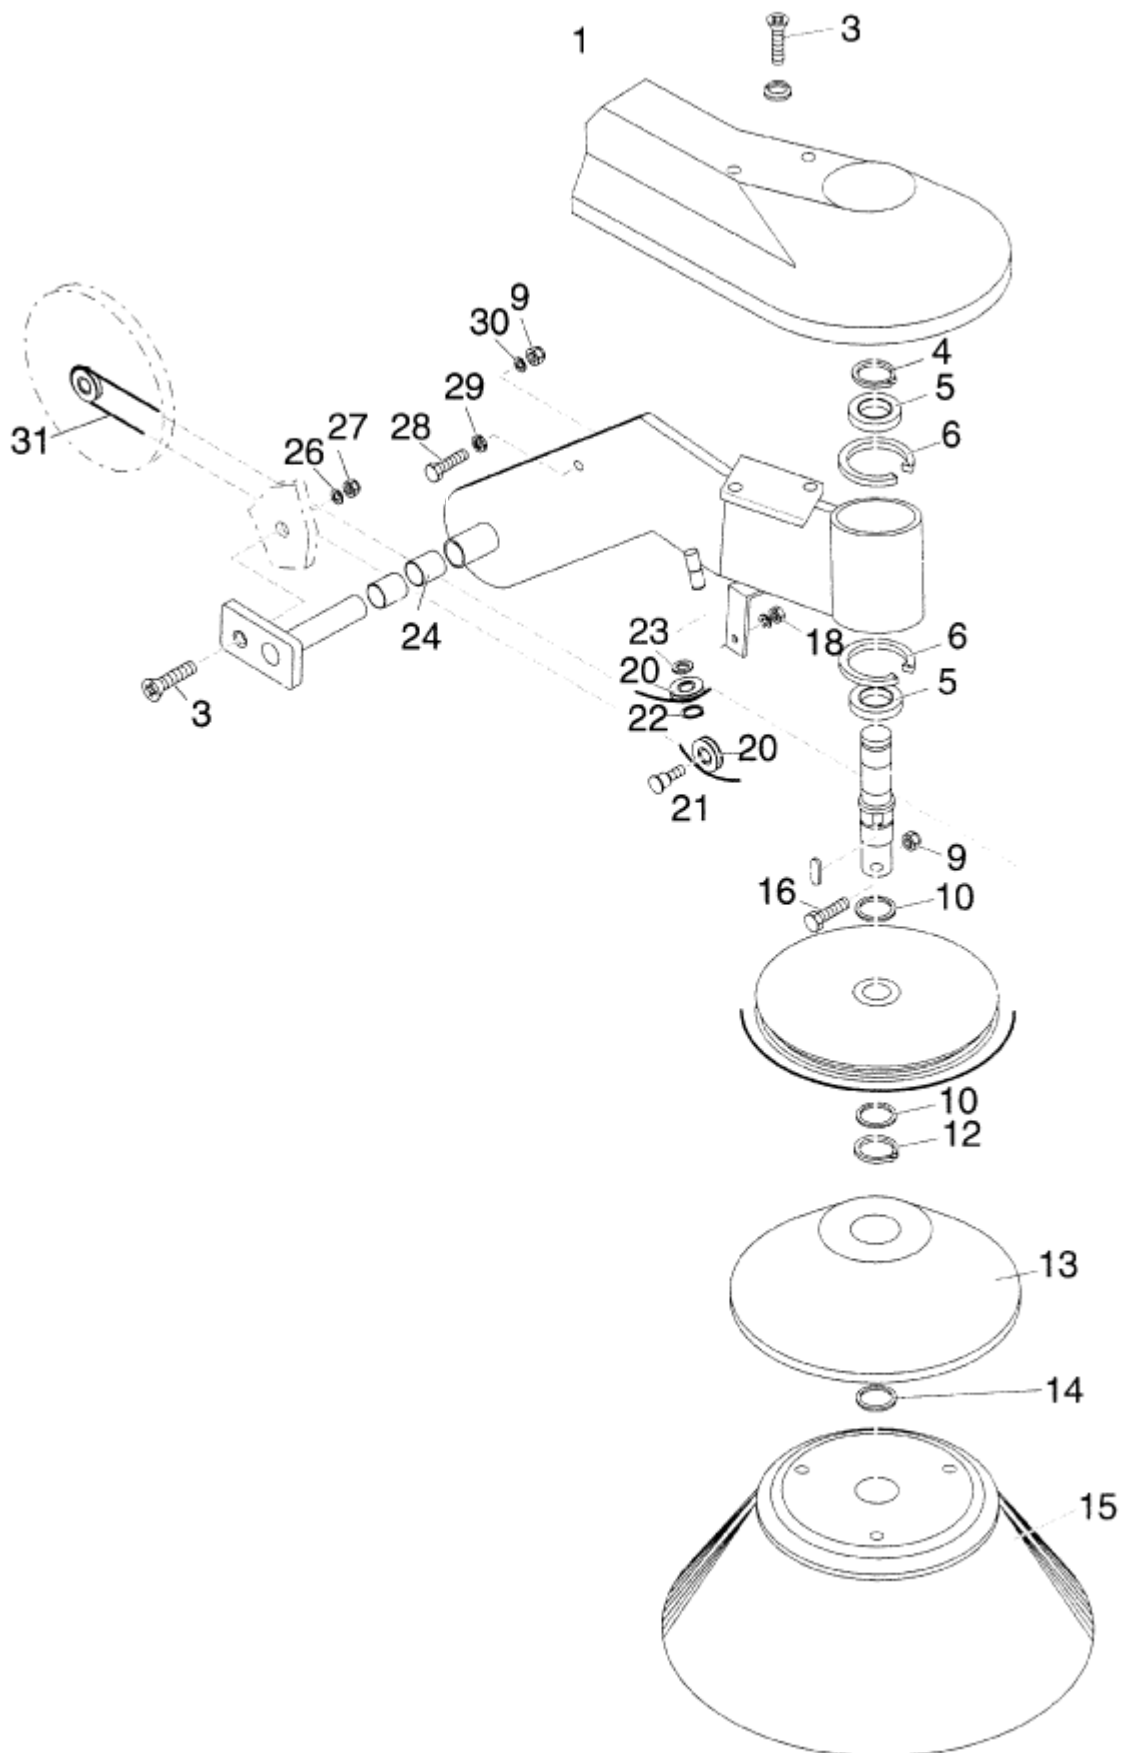

ET-Liste-Nr.
KSP9/006

14

Pos	Artikelnr.	Me	Beschreibung
1	61528	1	Kugelknopf M8
4	11619	1	CW Sechskantmutter M6 ISO 7042 zn
5	2750	1	CW Sechskantschraube M8x 25 ISO 4017 zn
6	2762	1	CW Scheibe 8,4x1,6 ISO 7089 zn
7	40091	1	Spannstift DIN EN 28752 nicht mehr lieferbar
8	61554	1	Drehfeder nicht mehr lieferbar
9	61529	1	Spannstift nicht mehr lieferbar
12	8948	1	SHR SENK- M6X45 DIN 965 ZN
14	2766	1	CW Scheibe 6,4x1,6 A ISO 7093-1 zn
15	61530	1	Distanzhülse nicht mehr lieferbar
16	3136	1	CW Sechskantmutter M6 ISO 4032 zn
18	67088	1	nicht mehr lieferbar Schmutzbehälter KSE/P 97
19	61532	1	Spannband
20	61533	1	Lasche
21	61483	1	Filterkassette
22	6250	1	Klebeband 15x2
			PLEASE INDICATE LENGTHS IN METRES WHEN ORDERING
23	2764	1	CW Scheibe 6,4x1,6 ISO 7089 zn
24	10028	1	CW Ejotschraube KA50x14 WN1411 verz
25	43286	1	Sterngriff M8x55
26	61534	1	nicht mehr lieferbar Vierkantaufnahme
29	2768	1	CW Scheibe 13,0x2,5 DIN 125/B zn
32	61547	1	nicht mehr lieferbar Zugfeder
35	61547	1	nicht mehr lieferbar Zugfeder

Side brush

KSP 970

12-12-2012

ET-Liste-Nr.
KSP97007

15

Side brush

KSP 970

12-12-2012

Wheels. Belt drive 01.01.2002=>

KSP 970

12-12-2012

ET-Liste-Nr.
KSP97008

17

Wheels. Belt drive 01.01.2002=>

KSP 970

12-12-2012