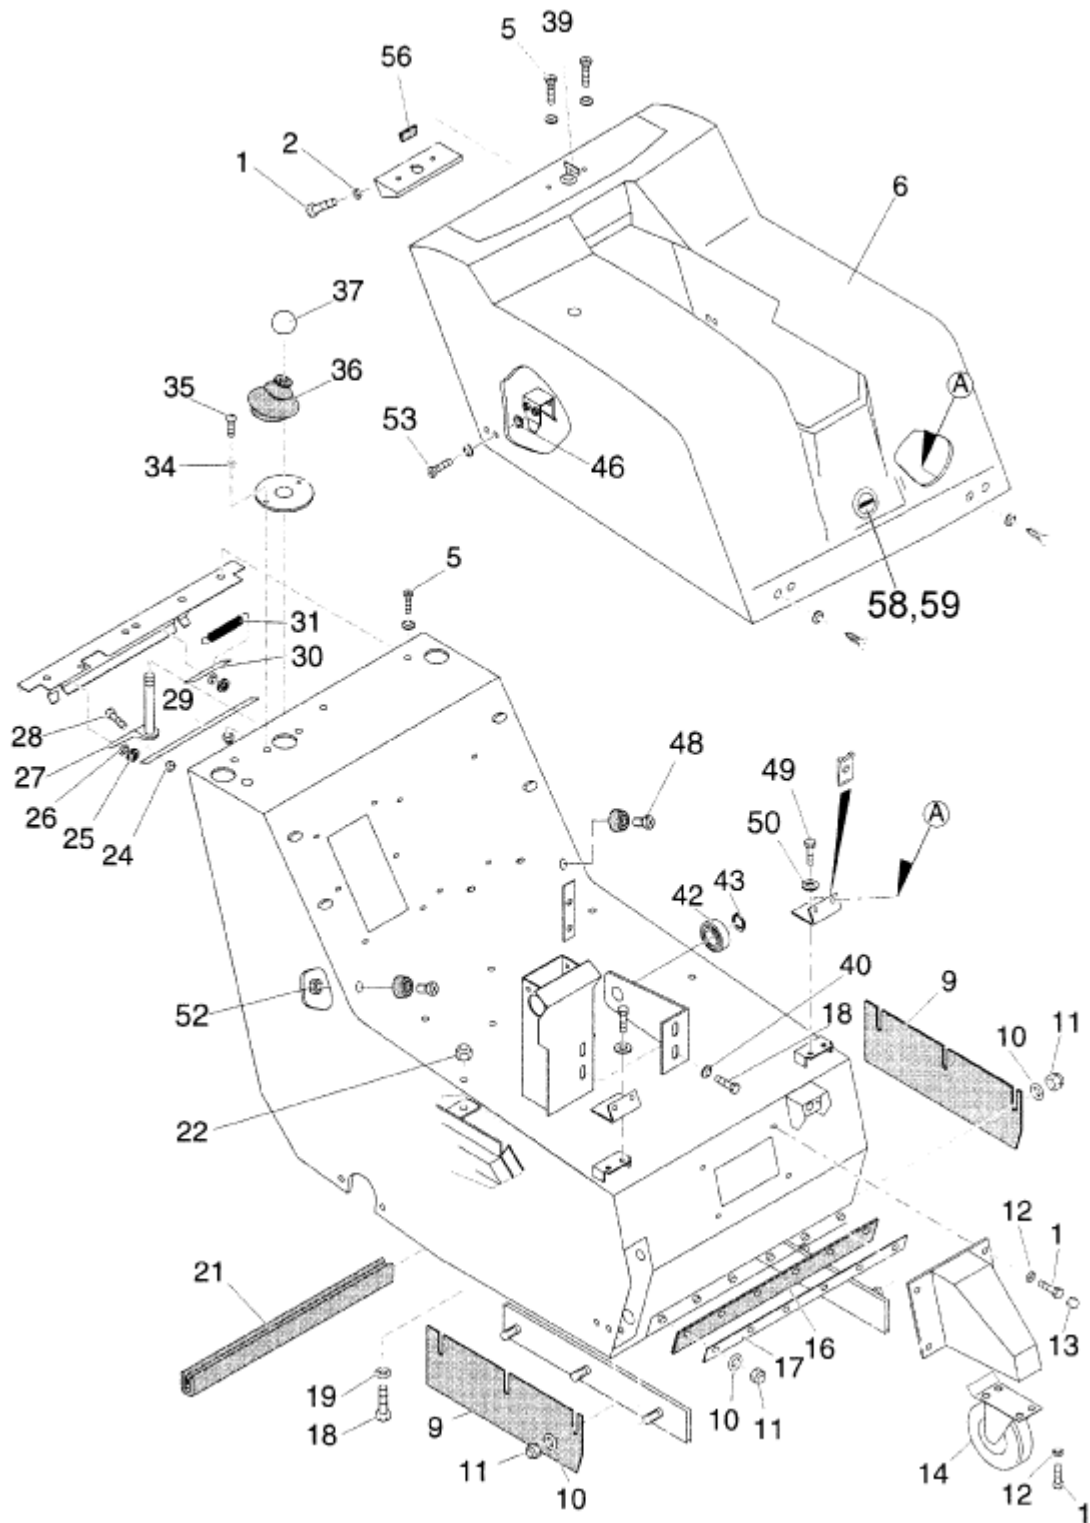

Gehäuse

KSP 970

12-12-2012

ET-Liste-Nr.
KSP97003

7

Gehäuse

KSP 970

12-12-2012

ET-Liste-Nr.
KSP9/003

8

Pos	Artikelnr.	Me	Beschreibung	
1	6557	1	Sechskantschraube M8x16	
2	2762	1	CW Scheibe 8,4x1,6 ISO 7089 zn	
5	8946	1	Senkschraube M6x16	
6	67090	1	nicht mehr lieferbar Haube KSP 970 blau Col.10	
9	61538	1	Sauglippe	
10	2763	1	CW Scheibe 5,3x1,0 ISO 7089 zn	
11	6629	1	MUT HUT- M5 1587 ZN	
12	2770	1	Federring 8	
13	29993	1	Kappe Sechskant- M8 SW13 nicht mehr lieferbar	
14	61542	1	nicht mehr lieferbar Lenkrolle	
16	61655	1	Sauglippe v orn	
17	61653	1	nicht mehr lieferbar nicht mehr lieferbar	
18	2754	1	Sechskantschraube M6x16	
19	2764	1	CW Scheibe 6,4x1,6 ISO 7089 zn	
21	61654	1	Sauglippe hinten	
22	11619	1	CW Sechskantmutter M6 ISO 7042 zn	
24	2760	1	CW Sechskantmutter M5 ISO 4032 zn	
25	6052	1	CW Sechskantmutter M8 DIN 985 ZN	
26	2762	1	CW Scheibe 8,4x1,6 ISO 7089 zn	
27	61543	1	nicht mehr lieferbar Arretierungshebel	
28	7473	1	Sechskantschraube M5x12	
31	61548	1	nicht mehr lieferbar Zugfeder	
34	3092	1	CW Scheibe 4,3x0,8 ISO 7089 zn	
35	46269	1	SHR LI- M4 X10 H7985 ZN	
36	61546	1	nicht mehr lieferbar Faltenbalg	
37	61528	1	Kugelknopf M8	
39	61658	1	nicht mehr lieferbar Schlüsselschalter	
40	2766	1	CW Scheibe 6,4x1,6 A ISO 7093-1 zn	
42	61486	1	Rillenkugellager 6203-2R S	
43	27180	1	Sicherungsring 16 x1	
46	5166	1	CW Scheibe 5,3x1,6 A ISO 7093-1 zn	
49	7473	1	Sechskantschraube M5x12	
50	2763	1	CW Scheibe 5,3x1,0 ISO 7089 zn	
52	2760	1	CW Sechskantmutter M5 ISO 4032 zn	
53	8949	1	SHR SENK- M5X20 nicht mehr lieferbar	
56	6250	1	Klebeband 15x2	PLEASE INDICATE LENGTHS IN METRES WHEN ORDERING
58	62596	1	nicht mehr lieferbar Blech	WITHOUT ILLUSTRATION
59	62597	1	nicht mehr lieferbar Drehriegel	WITHOUT ILLUSTRATION