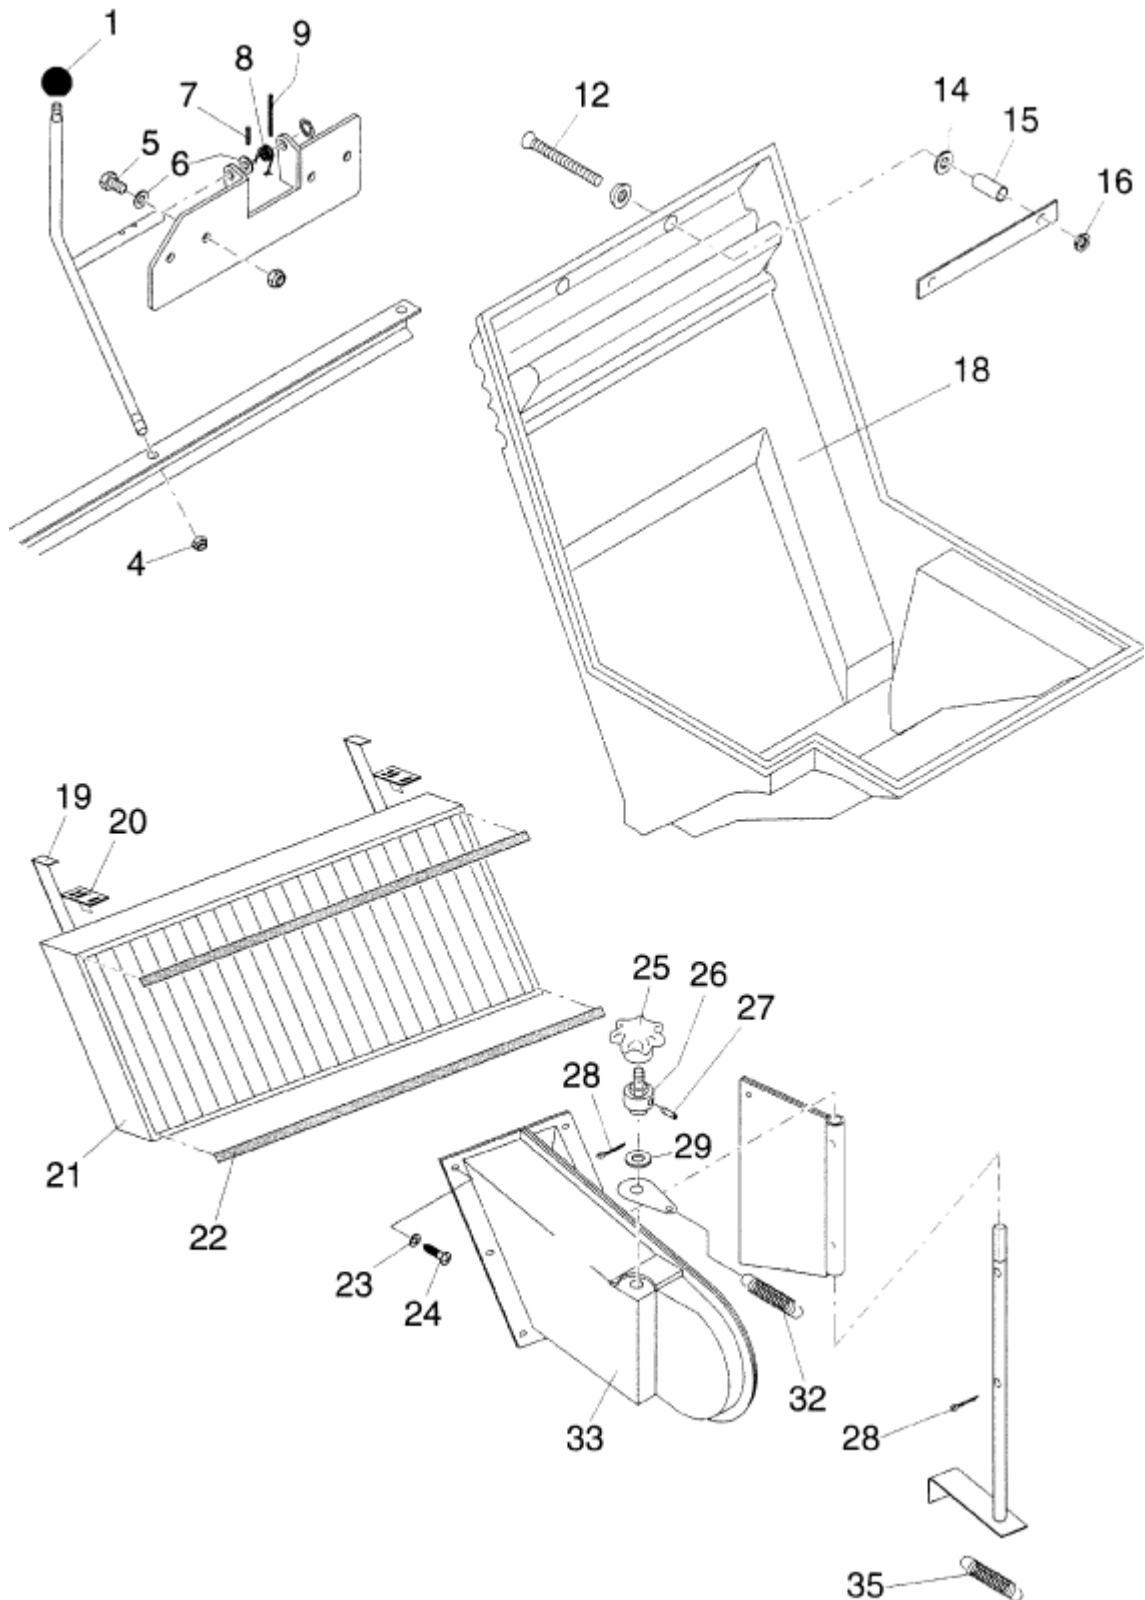

Dust drawer

KSP 970

12-12-2012

ET-Liste-Nr.
KSP97006

13

Dust drawer

KSP 970

12-12-2012

ET-Liste-Nr.
KSP9/006

14

Pos	Artikelnr.	Me	Beschreibung
1	61528	1	Kugelknopf M8
4	11619	1	CW Sechskantmutter M6 ISO 7042 zn
5	2750	1	CW Sechskantschraube M8x 25 ISO 4017 zn
6	2762	1	CW Scheibe 8,4x1,6 ISO 7089 zn
7	40091	1	Spannstift DIN EN 28752 nicht mehr lieferbar
8	61554	1	Drehfeder nicht mehr lieferbar
9	61529	1	Spannstift nicht mehr lieferbar
12	8948	1	SHR SENK- M6X45 DIN 965 ZN
14	2766	1	CW Scheibe 6,4x1,6 A ISO 7093-1 zn
15	61530	1	Distanzhülse nicht mehr lieferbar
16	3136	1	CW Sechskantmutter M6 ISO 4032 zn
18	67088	1	nicht mehr lieferbar Schmutzbehälter KSE/P 97
19	61532	1	Spannband
20	61533	1	Lasche
21	61483	1	Filterkassette
22	6250	1	Klebeband 15x2
			PLEASE INDICATE LENGTHS IN METRES WHEN ORDERING
23	2764	1	CW Scheibe 6,4x1,6 ISO 7089 zn
24	10028	1	CW Ejotschraube KA50x14 WN1411 verz
25	43286	1	Sterngriff M8x55
26	61534	1	nicht mehr lieferbar Vierkantaufnahme
29	2768	1	CW Scheibe 13,0x2,5 DIN 125/B zn
32	61547	1	nicht mehr lieferbar Zugfeder
35	61547	1	nicht mehr lieferbar Zugfeder