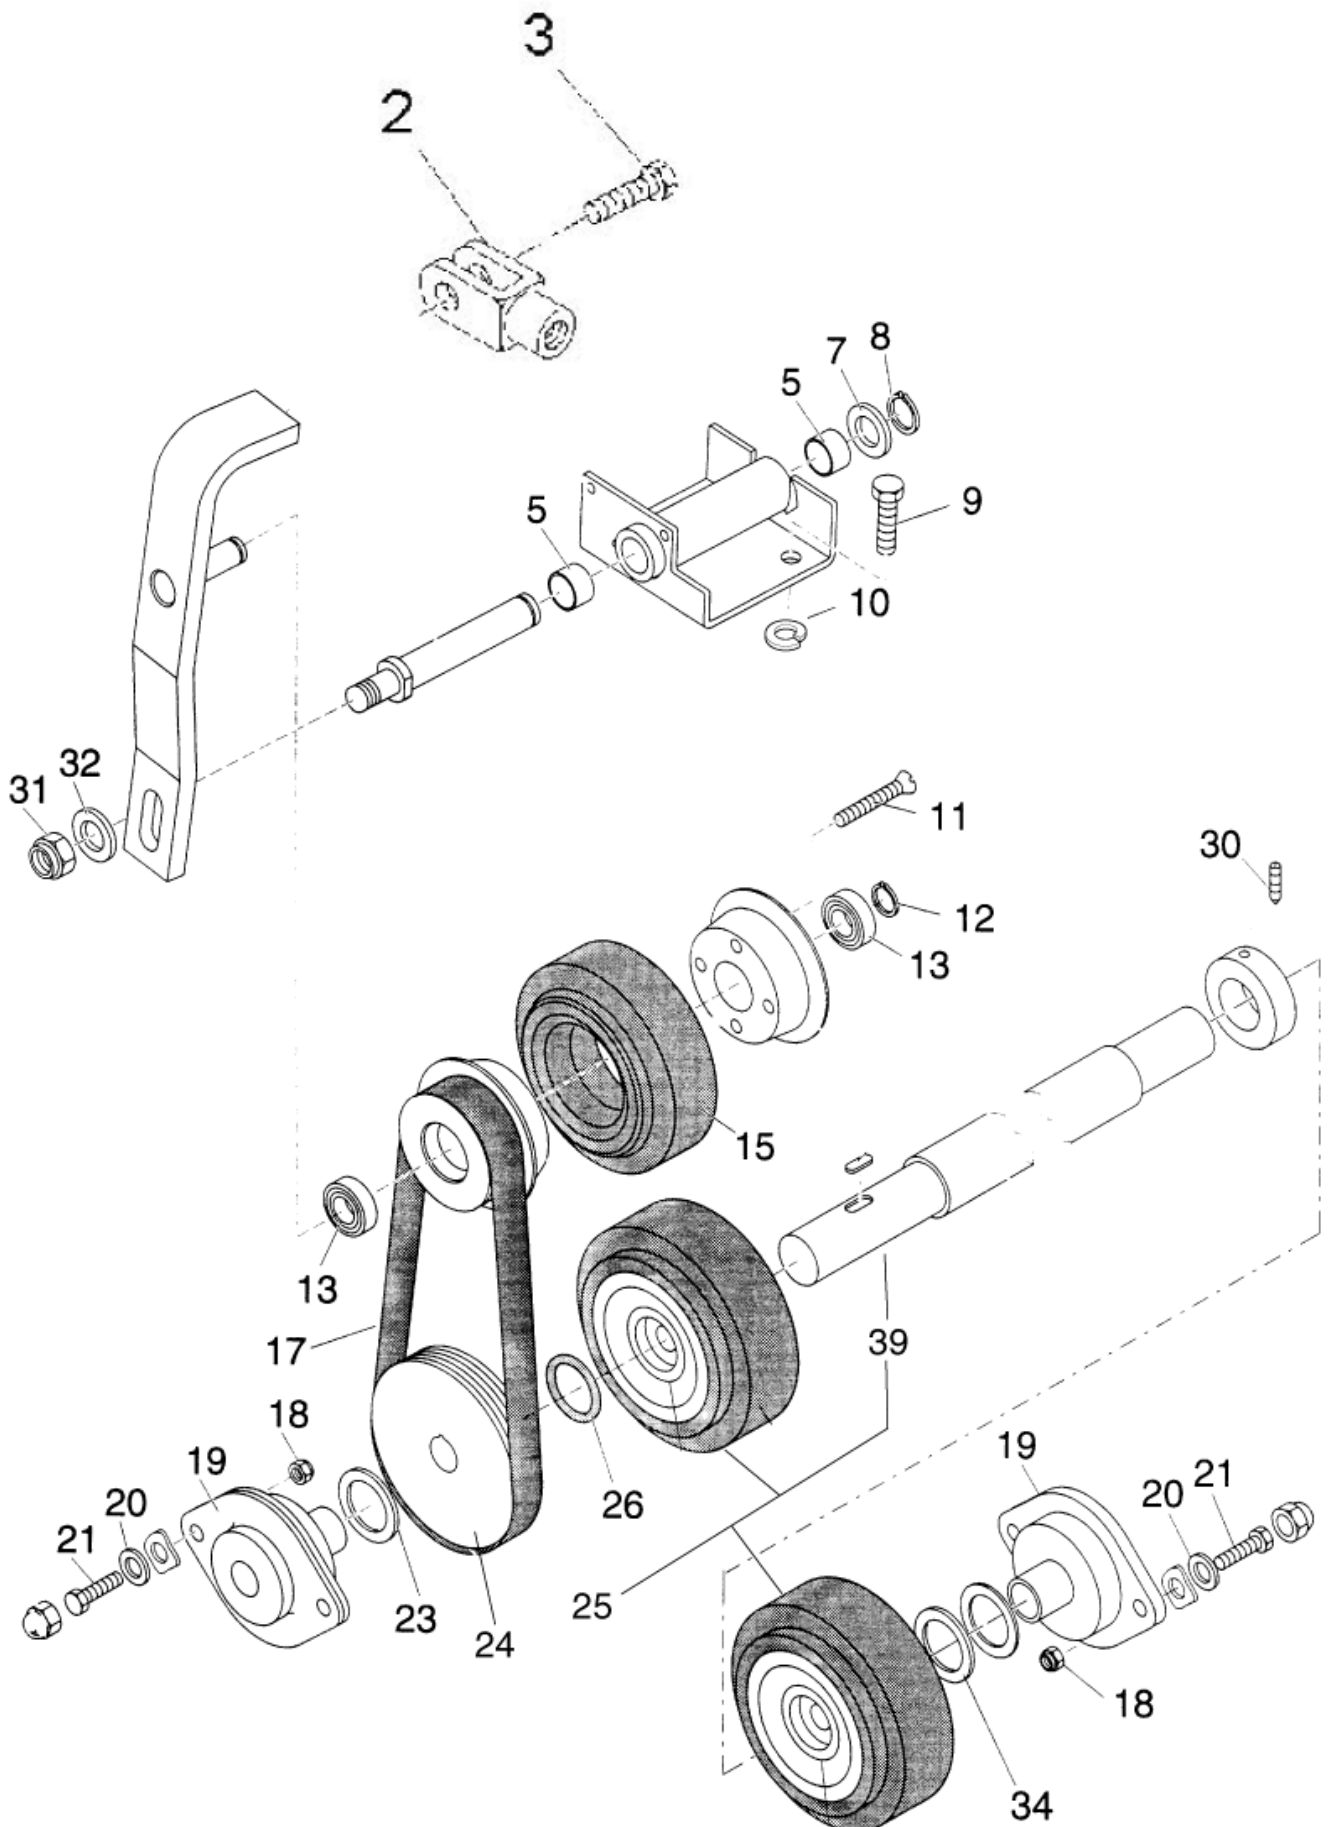

ET-Liste-Nr.
KSP97001

3

Motor

KSP 970

12-12-2012

ET-Liste-Nr.
KSP9/001

4

Pos	Artikelnr.	Me	Beschreibung	
2	6052	1	CW Sechskantmutter M8 DIN 985 ZN	
3	2762	1	CW Scheibe 8,4x1,6 ISO 7089 zn	
5	2758	1	CW Sechskantmutter M8 ISO 4032 zn	
6	2793	1	CW Scheibe 8,4x2,0 A ISO 7093-1 zn	
7	26608	1	Buchse D30x20 Gum/ST	
9	2756	1	Sechskantschraube M8x45	
11	8917	1	CW Sechskantschraube M6x 12 ISO 4017 zn	
12	2764	1	CW Scheibe 6,4x1,6 ISO 7089 zn	
13	61491	1	nicht mehr lieferbar Lüferrad	
98	11665	1	CW Steckhülse 6,3-2,5 DIN 46247 Ms	WITHOUT ILLUSTRATION
99	11666	1	CW Isolierhülse f. FH 6,3x 0,8	WITHOUT ILLUSTRATION

Wheels. Belt drive =>31.12.2001

KSP 970

12-12-2012

ET-Liste-Nr.
KSP97002

5

Ersatzteile auf www.gluesing.net

Wheels. Belt drive =>31.12.2001

KSP 970

12-12-2012

ET-Liste-Nr.
KSP9/002

6

Pos	Artikelnr.	Me	Beschreibung
2	909100068	1	nicht mehr lieferbar Gabelkopf G6x24 DIN 7
3	3285	1	Schraube M6 X 35 8.8 DIN 933 St-Zn
8	27279	1	Sicherungsring
9	6557	1	Sechskantschraube M8x16
10	2770	1	Federring 8
11	8947	1	Schraube M6x30
12	23483	1	Sicherungsring DIN 471 nicht mehr lieferbar
13	20938	1	Waelzlager 6001-2RS DIN6 25 Rillenkugell
15	61510	1	nicht mehr lieferbar Reifen D124
17	61511	1	Keilrippenriemen
18	11619	1	CW Sechskantmutter M6 ISO 7042 zn
19	61512	1	nicht mehr lieferbar Lagereinheit
20	2764	1	CW Scheibe 6,4x1,6 ISO 7089 zn
21	2754	1	Sechskantschraube M6x16
23	24191	1	SHB 17 X3,0 B 125 ZN
24	303000416	1	nicht mehr lieferbar Rillenscheibe Poly-V
25	303000255	1	nicht mehr lieferbar Umbausatz Rad f. KSE 970
26	56523	1	O-Ring 20,0 X1,5 NBR70
30	22369	1	nicht mehr lieferbar STIFT GWD- M6X10 914 VA
31	40018	1	MUT 6KT- M12 985 ZN
32	2768	1	CW Scheibe 13,0x2,5 DIN 125/B zn
34	4109	1	Scheibe 17 x2,0
39	303000197	1	nicht mehr lieferbar Achse ø20x660 Fahrtrieb