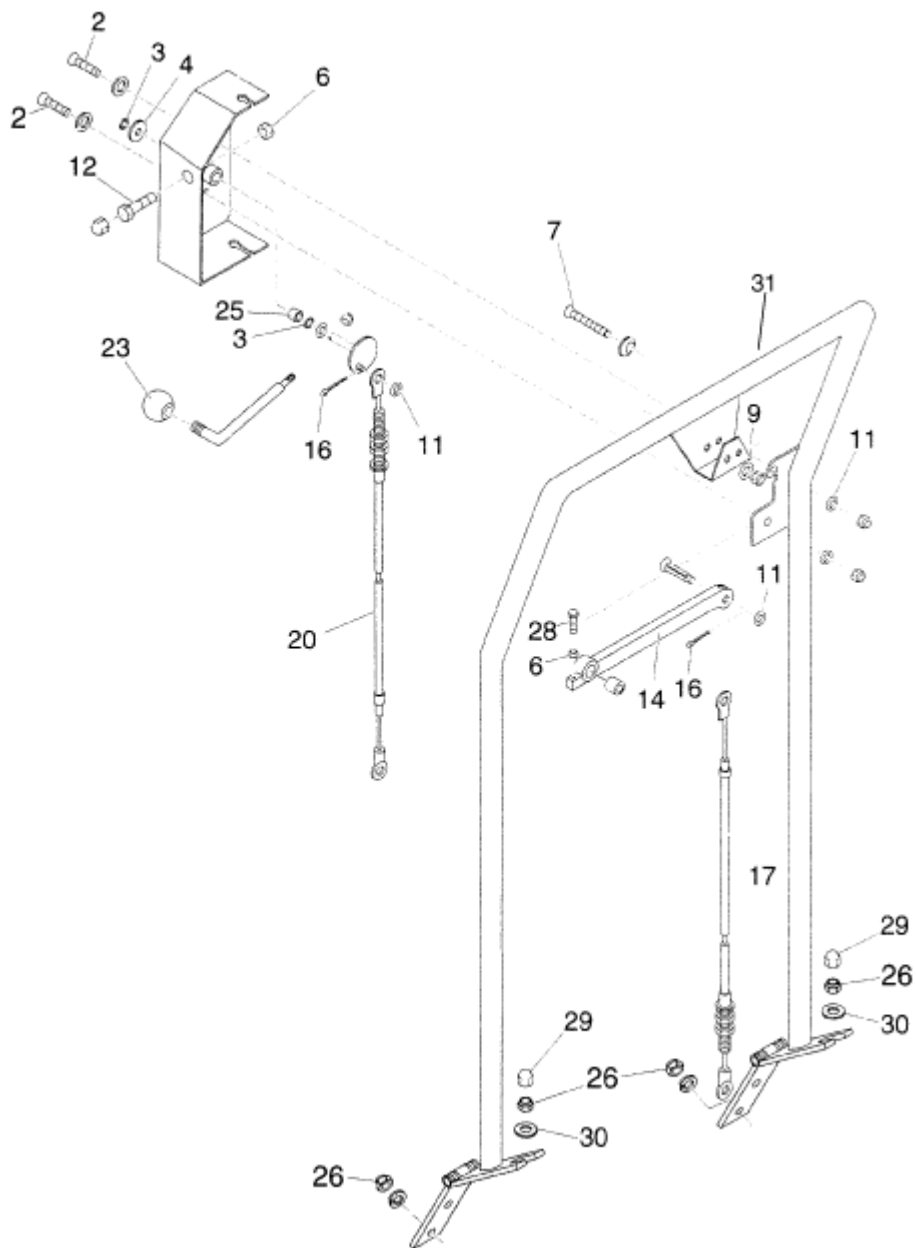

Handle =>30.11.2001

KSE 770

12-12-2012

ET-Liste-Nr.
KSE//004

11

Pos	Artikelnr.	Me	Beschreibung
3	23483	1	Sicherungsring DIN 471 nicht mehr lieferbar
4	2768	1	CW Scheibe 13,0x2,5 DIN 125/B zn
6	3136	1	CW Sechskantmutter M6 ISO 4032 zn
7	17737	1	Senkschraube M6x40
9	2766	1	CW Scheibe 6,4x1,6 A ISO 7093-1 zn
11	2764	1	CW Scheibe 6,4x1,6 ISO 7089 zn
12	3285	1	Schraube M6 X 35 8.8 DIN 933 St-Zn
14	61514	1	Hebel nicht mehr lieferbar
17	61516	1	Bowdenzug f. Fahrtrieb
20	61517	1	nicht mehr lieferbar Bowdenzug
23	61528	1	Kugelknopf M8
26	6052	1	CW Sechskantmutter M8 DIN 985 ZN
28	2806	1	Sechskantschraube M6x25
29	29993	1	Kappe Sechskant- M8 SW13 nicht mehr lieferbar
30	2793	1	CW Scheibe 8,4x2,0 A ISO 7093-1 zn
31	303000523	1	Schubbügel Umbausatz nicht mehr lieferbar