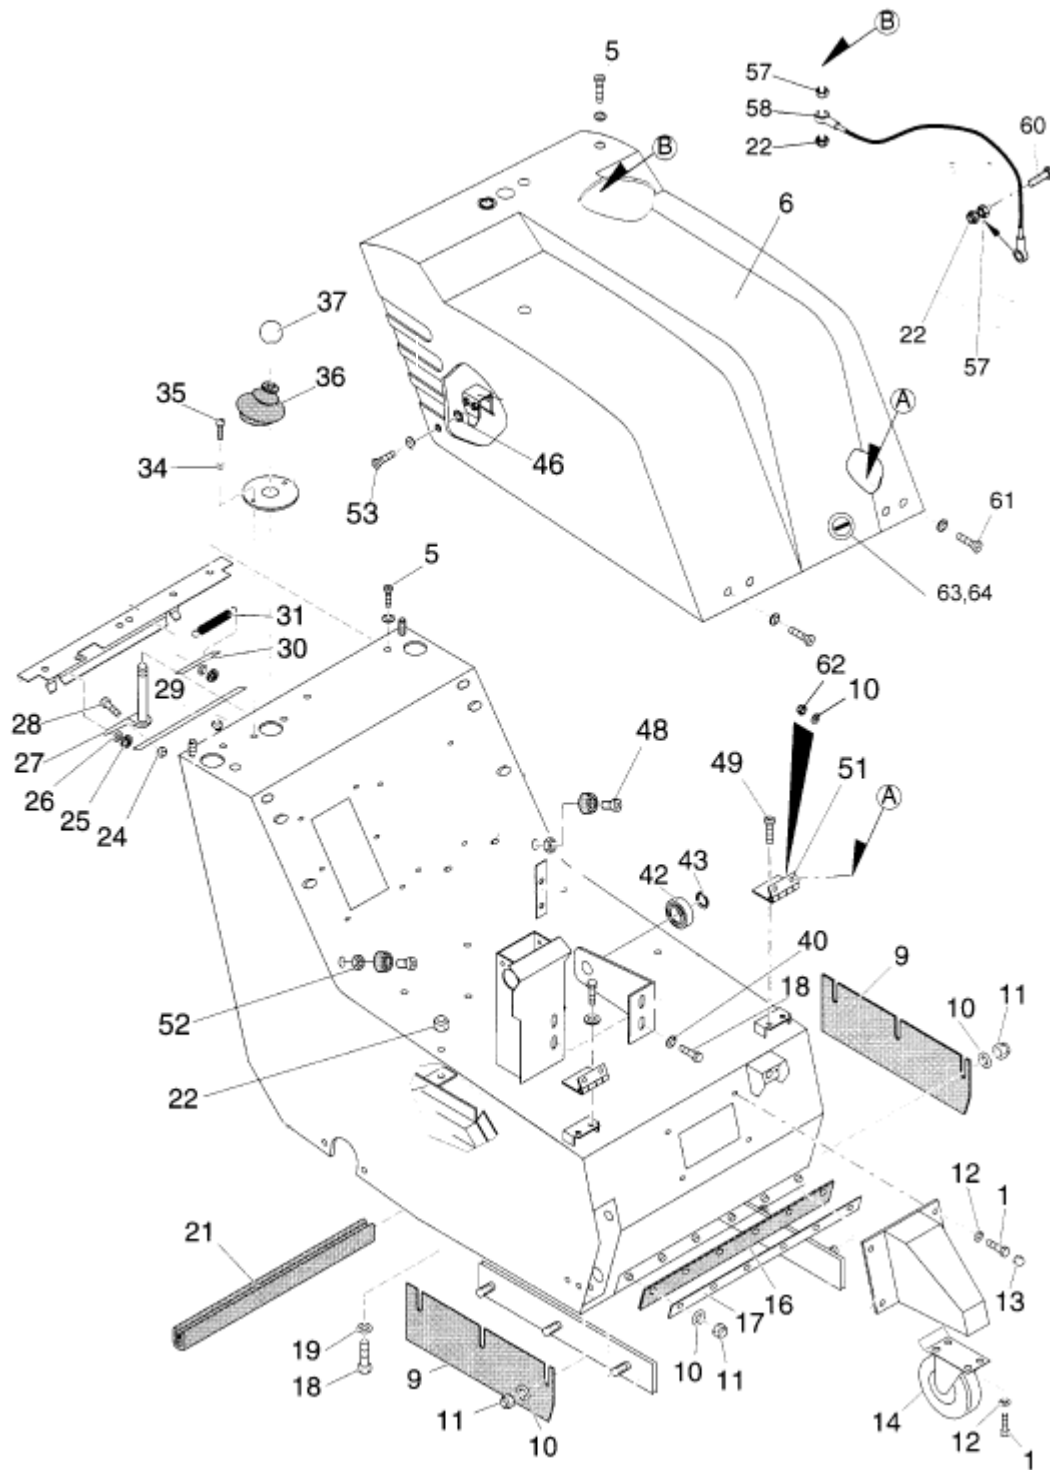

Gehäuse

KSE 770

12-12-2012

ET-Liste-Nr.
KSE77003

8

Gehäuse

KSE 770

12-12-2012

ET-Liste-Nr.
KSE//003

9

Pos	Artikelnr.	Me	Beschreibung	
1	6557	1	Sechskantschraube M8x16	
5	8946	1	Senkschraube M6x16	
6	67091	1	Haube KSE 770 blau Col.10 nicht mehr lieferbar	
9	61538	1	Sauglippe	
10	2763	1	CW Scheibe 5,3x1,0 ISO 7089 zn	
11	6629	1	MUT HUT- M5 1587 ZN	
12	2770	1	Federring 8	
13	29993	1	Kappe Sechskant- M8 SW13 nicht mehr lieferbar	
14	61542	1	nicht mehr lieferbar Lenkrolle	
16	61539	1	Sauglippe	
17	61540	1	nicht mehr lieferbar Klemmleiste	
18	2754	1	Sechskantschraube M6x16	
19	2764	1	CW Scheibe 6,4x1,6 ISO 7089 zn	
21	61541	1	Sauglippe	
22	11619	1	CW Sechskantmutter M6 ISO 7042 zn	
24	2760	1	CW Sechskantmutter M5 ISO 4032 zn	
25	6052	1	CW Sechskantmutter M8 DIN 985 ZN	
26	2762	1	CW Scheibe 8,4x1,6 ISO 7089 zn	
27	61543	1	nicht mehr lieferbar Arretierungshebel	
28	7473	1	Sechskantschraube M5x12	
31	61548	1	nicht mehr lieferbar Zugfeder	
34	3092	1	CW Scheibe 4,3x0,8 ISO 7089 zn	
35	46269	1	SHR LI- M4 X10 H7985 ZN	
36	61546	1	nicht mehr lieferbar Faltenbalg	
37	61528	1	Kugelknopf M8	
40	2766	1	CW Scheibe 6,4x1,6 A ISO 7093-1 zn	
42	61486	1	Rillenkugellager 6203-2R S	
43	27180	1	Sicherungsring 16 x1	
46	5166	1	CW Scheibe 5,3x1,6 A ISO 7093-1 zn	
49	30346	1	SHR SENK- M5X 12 DIN 965 A2	
51	61553	1	nicht mehr lieferbar Schamier	
52	2760	1	CW Sechskantmutter M5 ISO 4032 zn	
53	8949	1	SHR SENK- M5X 20 nicht mehr lieferbar	
57	3136	1	CW Sechskantmutter M6 ISO 4032 zn	
58	28139	1	Drahtseil D3x530 beidseit nicht mehr lieferbar	
60	2806	1	Sechskantschraube M6x25	
61	18357	1	Senkschraube M5x25 DIN 96 3	
62	7417	1	Sechskantmutter M5	
63	62596	1	nicht mehr lieferbar Blech	WITHOUT ILLUSTRATION
64	62597	1	nicht mehr lieferbar Drehriegel	WITHOUT ILLUSTRATION