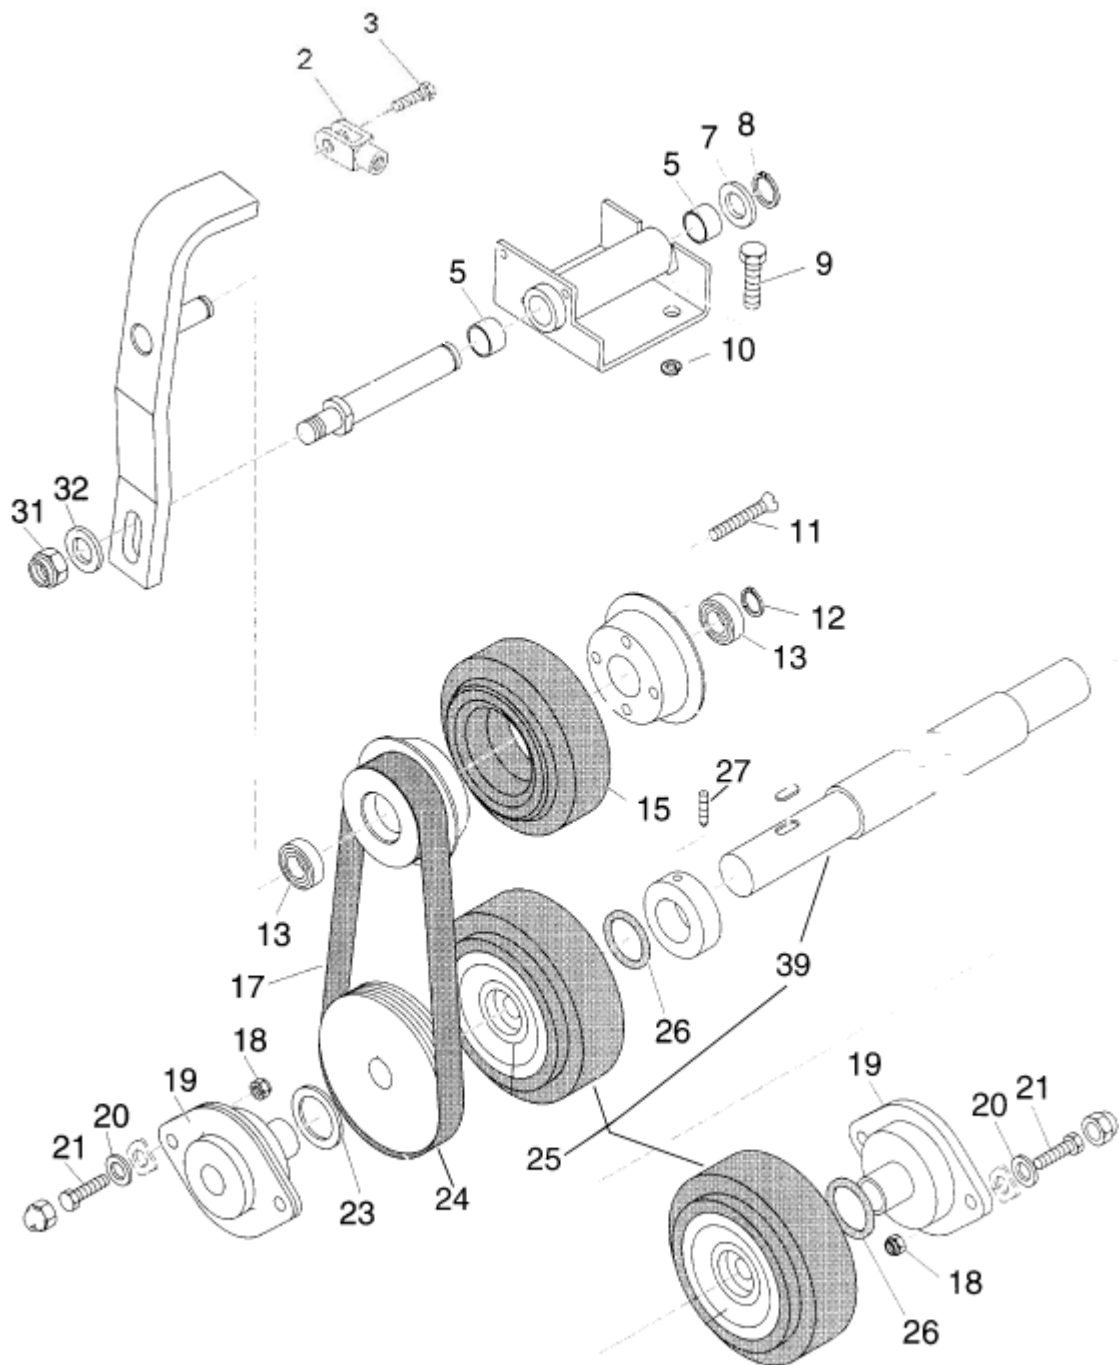

Wheels, Belt drive =>31.12.2001

KSE 770

12-12-2012

ET-Liste-Nr.
KSE77002

6

Wheels, Belt drive =>31.12.2001

KSE 770

12-12-2012

ET-Liste-Nr.
KSE//002

7

Pos	Artikelnr.	Me	Beschreibung
2	909100068	1	nicht mehr lieferbar Gabelkopf G6x24 DIN 7
3	3285	1	Schraube M6 X 35 8.8 DIN 933 St-Zn
8	27279	1	Sicherungsring
9	6557	1	Sechskantschraube M8x16
10	2770	1	Federring 8
11	8947	1	Schraube M6x30
12	23483	1	Sicherungsring DIN 471 nicht mehr lieferbar
13	20938	1	Waelzlager 6001-2RS DIN6 25 Rillenkugell
15	61510	1	nicht mehr lieferbar Reifen D124
17	61511	1	Keilrippenriemen
18	11619	1	CW Sechskantmutter M6 ISO 7042 zn
19	61512	1	nicht mehr lieferbar Lagereinheit
20	2764	1	CW Scheibe 6,4x1,6 ISO 7089 zn
21	2754	1	Sechskantschraube M6x16
23	24191	1	SHB 17 X3,0 B 125 ZN
24	303000416	1	nicht mehr lieferbar Rillenscheibe Poly-V
25	303000254	1	nicht mehr lieferbar Umbausatz Rad f. KSE 770
26	56523	1	O-Ring 20,0 X1,5 NBR70
27	22369	1	nicht mehr lieferbar STIFT GWD- M6X10 914 VA
31	40018	1	MUT 6KT- M12 985 ZN
32	2768	1	CW Scheibe 13,0x2,5 DIN 125/B zn
39	303000196	1	nicht mehr lieferbar Achse ø20x550 Fahrtrieb