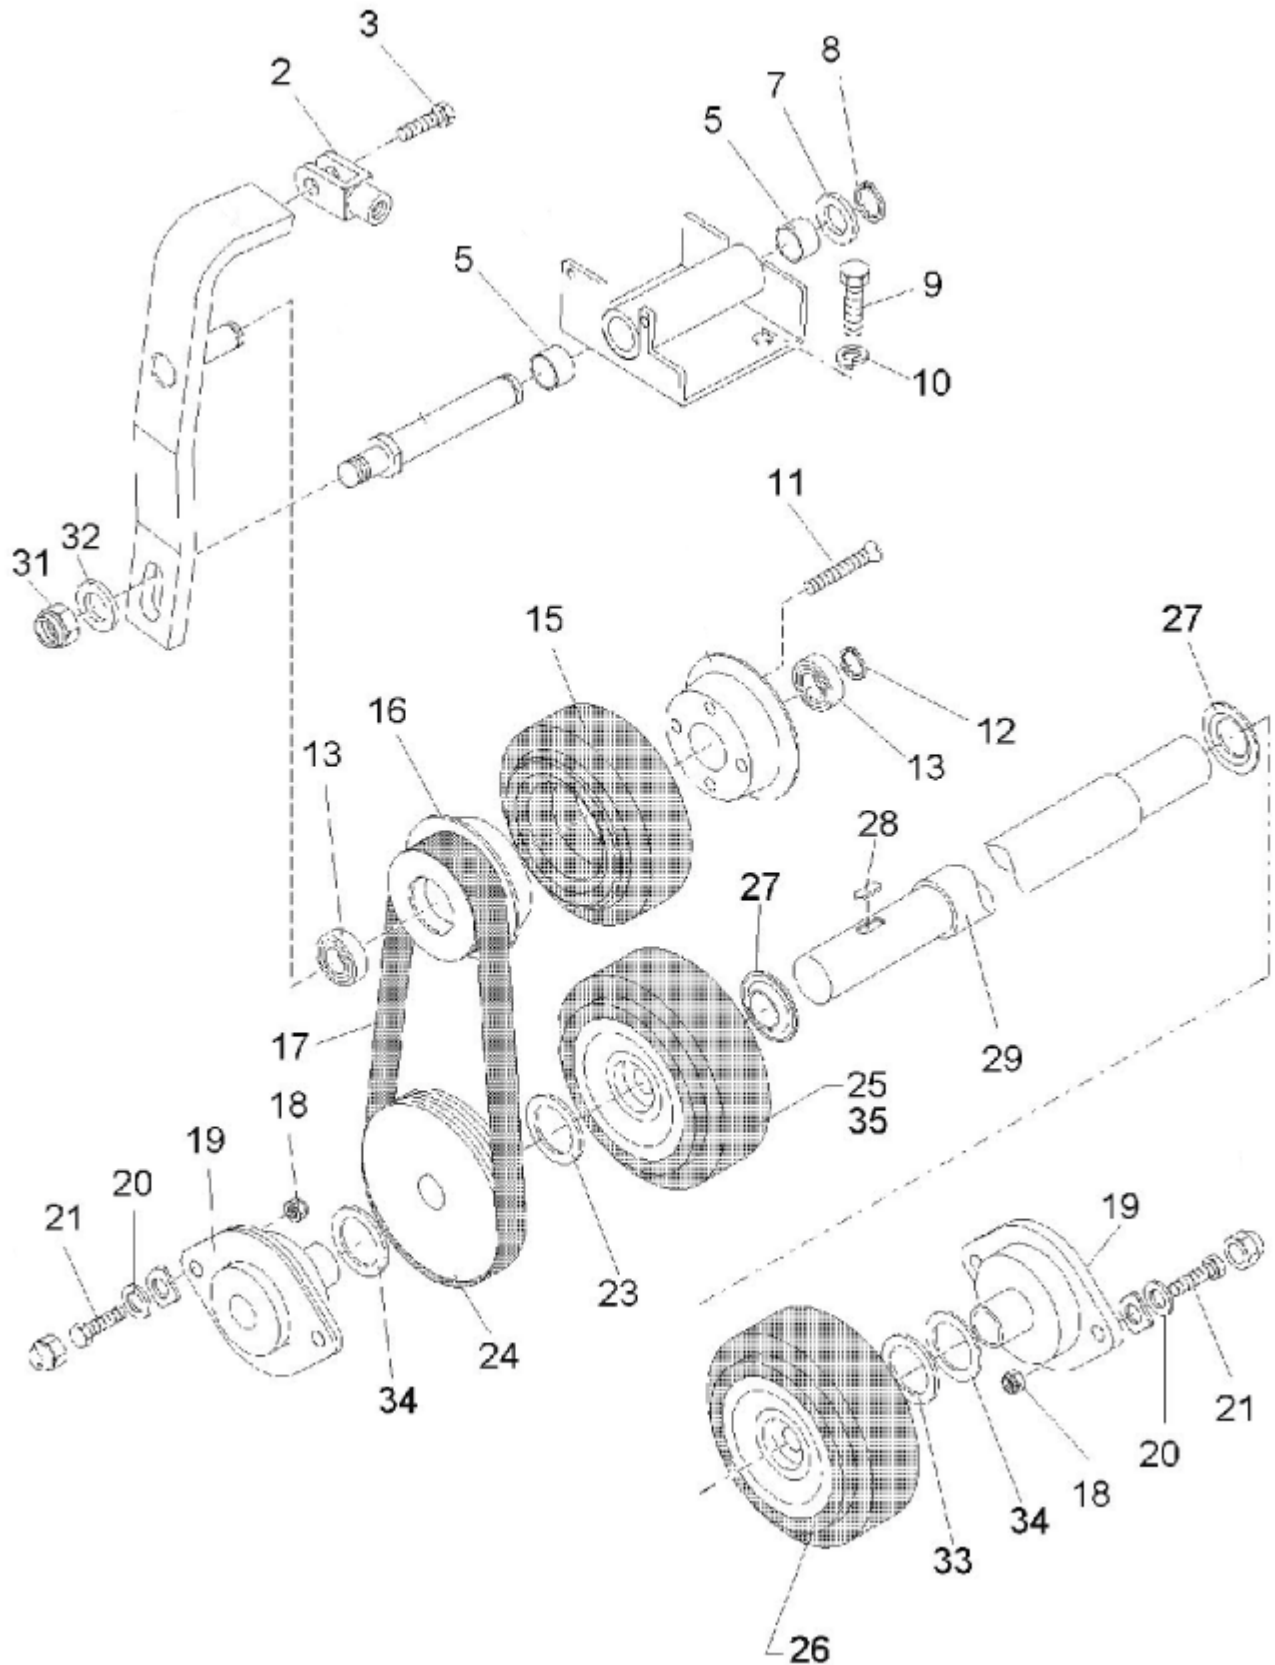

ET-Liste-Nr.
KSE//00/

17

Pos	Artikelnr.	Me	Beschreibung
0	303000092	1	nicht mehr lieferbar Antriebswelle Seitenbese Shaft between pos. 5 & 10
0	65737	1	nicht mehr lieferbar Halter f. Seitenbesen "KS Bracket between pos 6 & 6
1	61523	1	Abdeckung
3	46349	1	nicht mehr lieferbar nicht mehr lieferbar
4	27279	1	Sicherungsring
5	44940	1	Waelzlager 6002-2RS
6	44943	1	Ring Si- D32x1,2
9	11619	1	CW Sechskantmutter M6 ISO 7042 zn
10	60727	1	Passscheibe 16x22x0,5
12	27180	1	Sicherungsring 16 x1
13	60721	1	Abweisteller
14	60720	1	Passscheibe 14x20x0,5
15	303000062	1	Seitenbesen f.KSE-P 770/9 70 PP
16	8918	1	Sechskantschraube M6x30 D IN 933
18	3136	1	CW Sechskantmutter M6 ISO 4032 zn
20	61524	1	Seilrolle
21	61525	1	nicht mehr lieferbar Lagerbolzen
22	8878	1	Sicherungsring 10x1
23	2767	1	CW Scheibe 10,5x2,0 ISO 7090 zn
24	61520	1	nicht mehr lieferbar Buchse D10xD12x15
26	2763	1	CW Scheibe 5,3x1,0 ISO 7089 zn
27	7417	1	Sechskantmutter M5
29	3136	1	CW Sechskantmutter M6 ISO 4032 zn
30	2764	1	CW Scheibe 6,4x1,6 ISO 7089 zn
31	61481	1	Rundriemen D5 x 920

Wheels. Belt drive 01.01.2002=>

KSE 770

12-12-2012

ET-Liste-Nr.
KSE77008

18

Wheels. Belt drive 01.01.2002=>

KSE 770

12-12-2012