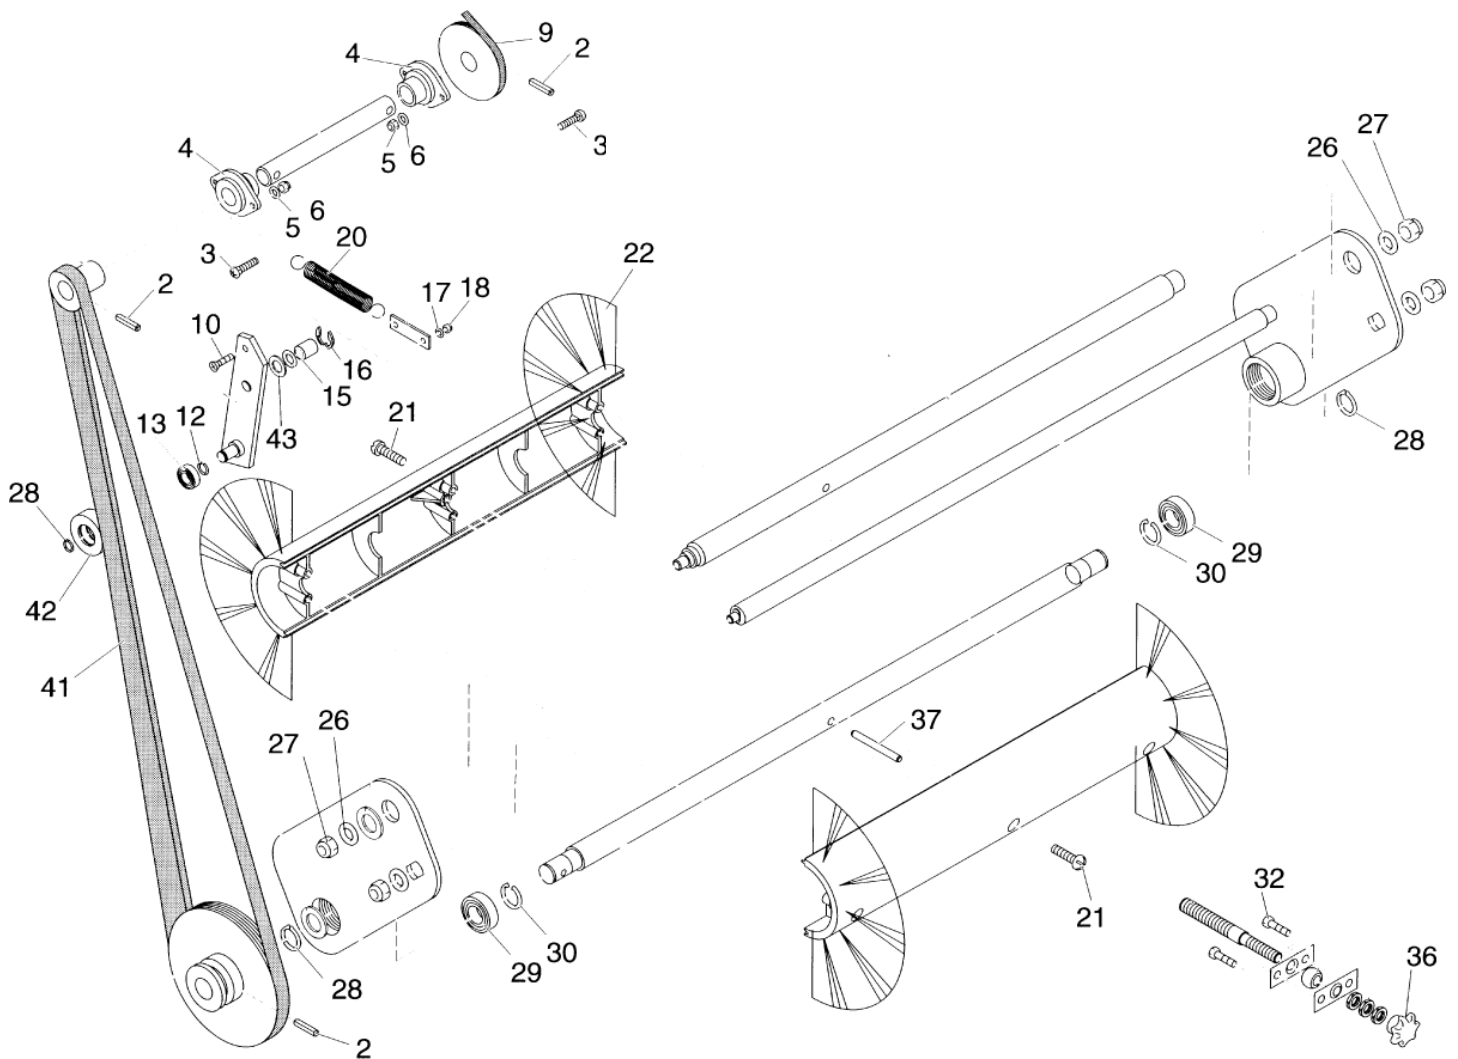

Roller brush

KSE 770

12-12-2012

ET-Liste-Nr.
KSE77005

12

Roller brush

KSE 770

12-12-2012

ET-Liste-Nr.
KSE//006

13

Pos	Artikelnr.	Me	Beschreibung
2	61519	1	nicht mehr lieferbar nicht mehr lieferbar
3	8884	1	Schraube FI-Kpf- M6x16
4	61512	1	nicht mehr lieferbar Lagereinheit
5	2764	1	CW Scheibe 6,4x1,6 ISO 7089 zn
6	11619	1	CW Sechskantmutter M6 ISO 7042 zn
9	61487	1	Keilrippenriemen 3J x 572
9	61571	1	Keilrippenriemen 3J x 610
10	46349	1	nicht mehr lieferbar nicht mehr lieferbar
12	44943	1	Ring Si- D32x1,2
13	44938	1	Waelzlager 6201-2RS
15	61520	1	nicht mehr lieferbar Buchse D10xD12x15
16	8782	1	Sicherungsscheibe Ø8
17	2763	1	CW Scheibe 5,3x1,0 ISO 7089 zn
18	7417	1	Sechskantmutter M5
20	61548	1	nicht mehr lieferbar Zugfeder
21	43341	1	Schraube 5x30
22	60642	1	Walzenbürste complete, with Pos. 21 + 37
26	2762	1	CW Scheibe 8,4x1,6 ISO 7089 zn
27	6052	1	CW Sechskantmutter M8 DIN 985 ZN
28	20180	1	Mutter Niet- M6x15,0 1,5 nicht mehr lieferbar
29	61486	1	Rillenkugellager 6203-2R S
30	22331	1	Ring Si- D40x1,75
32	7473	1	Sechskantschraube M5x12
36	6452	1	Sterngriff M 8
37	53610	1	Stift Ø6x53
41	61521	1	Keilrippenriemen
41	63964	1	nicht mehr lieferbar Keilrippenscheibe DIN 786 PULLEY FOR BELT ITEM 61521
42	61522	1	nicht mehr lieferbar Spannrolle
43	27145	1	Passscheibe 10x16x0,3 nicht mehr lieferbar