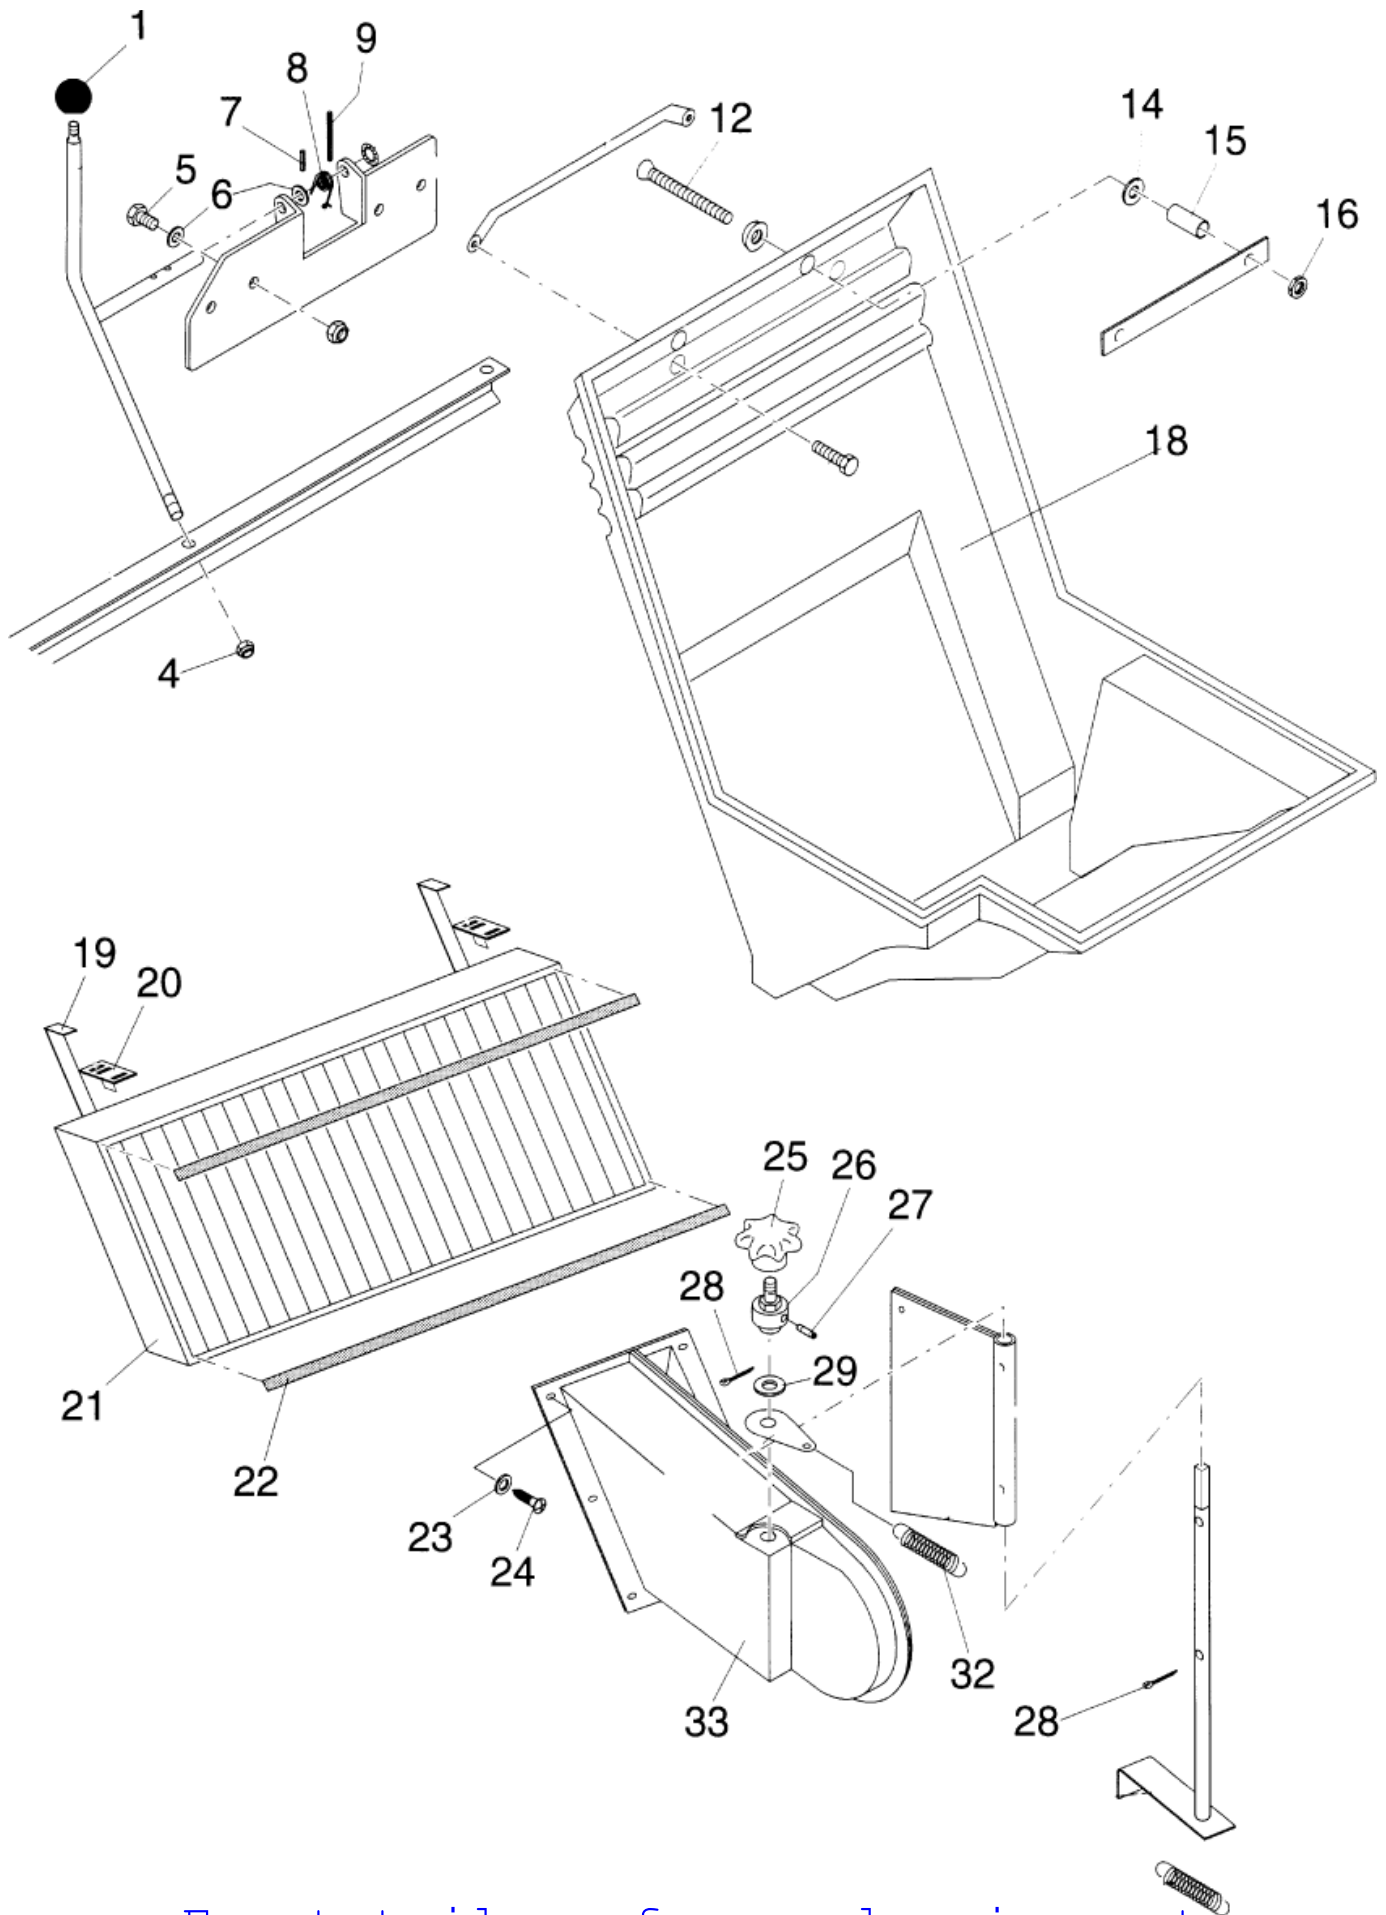

Dust drawer

KSE 770

12-12-2012

ET-Liste-Nr.
KSE77006

14

Ersatzteile auf www.gluesing.net

Dust drawer

KSE 770

12-12-2012

ET-Liste-Nr.
KSE//006

15

Pos	Artikelnr.	Me	Beschreibung
1	61528	1	Kugelknopf M8
4	11619	1	CW Sechskantmutter M6 ISO 7042 zn
5	2750	1	CW Sechskantschraube M8x 25 ISO 4017 zn
6	2762	1	CW Scheibe 8,4x1,6 ISO 7089 zn
7	40091	1	Spannstift DIN EN 28752 nicht mehr lieferbar
8	61554	1	Drehfeder nicht mehr lieferbar
9	61529	1	Spannstift nicht mehr lieferbar
12	8948	1	SHR SENK- M6X45 DIN 965 ZN
14	2766	1	CW Scheibe 6,4x1,6 A ISO 7093-1 zn
15	61530	1	Distanzhülse nicht mehr lieferbar
16	3136	1	CW Sechskantmutter M6 ISO 4032 zn
18	67089	1	nicht mehr lieferbar Schmutzbehälter KSE/P 77
19	61532	1	Spannband
20	61533	1	Lasche
21	61482	1	Filterkassette
22	6250	1	Klebeband 15x2
			PLEASE INDICATE LENGTHS IN METRES WHEN ORDERING
23	2764	1	CW Scheibe 6,4x1,6 ISO 7089 zn
24	10028	1	CW Ejotschraube KA50x14 WN1411 verz
25	43286	1	Sterngriff M8x55
26	61534	1	nicht mehr lieferbar Vierkantaufnahme
29	2768	1	CW Scheibe 13,0x2,5 DIN 125/B zn
32	61547	1	nicht mehr lieferbar Zugfeder