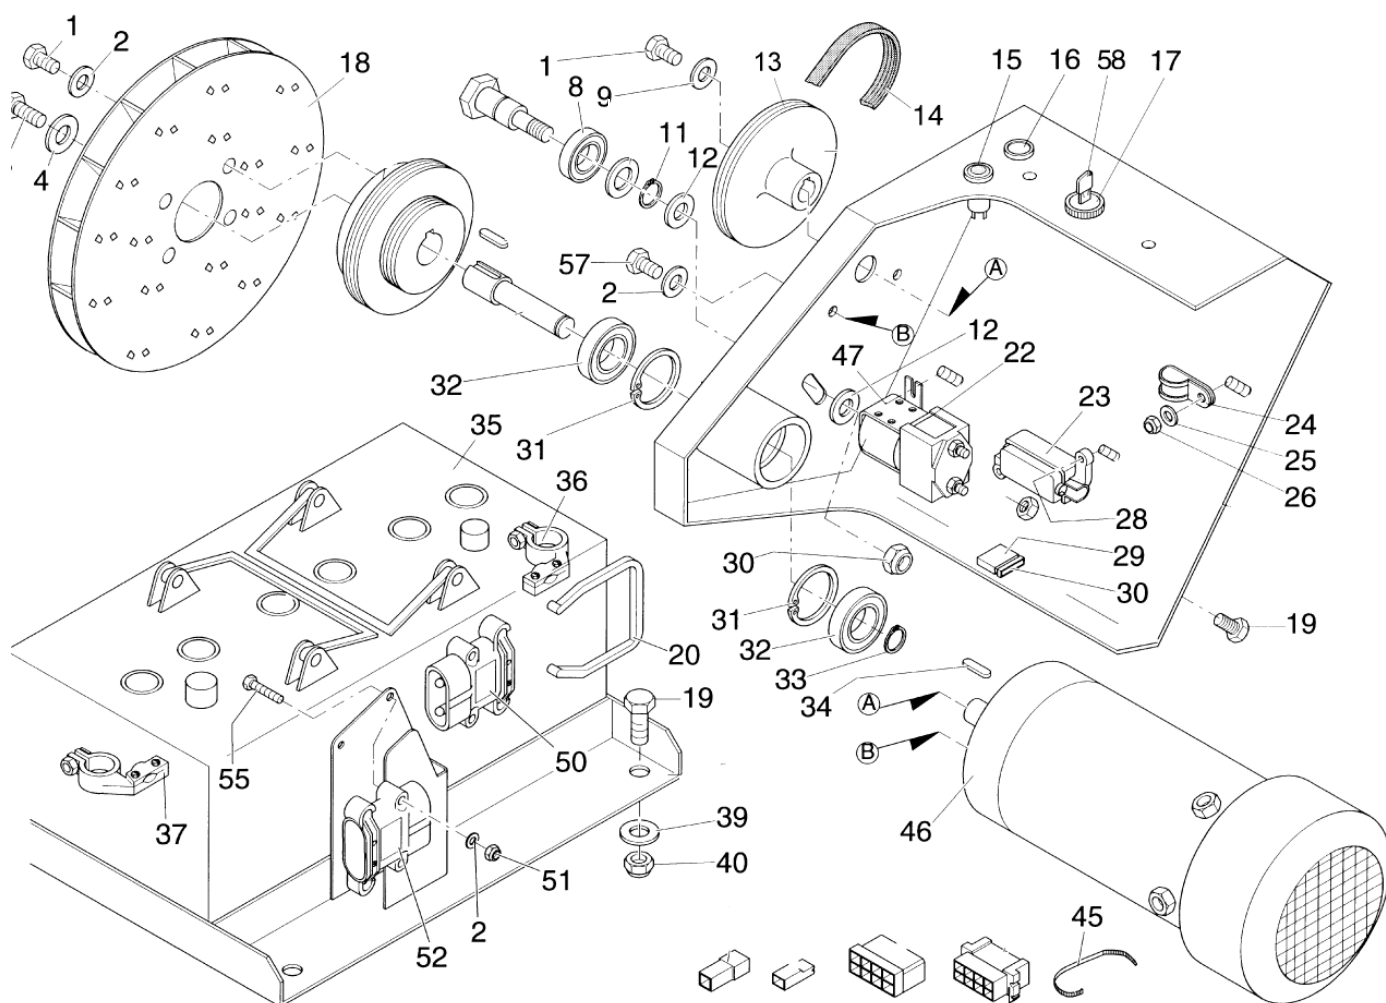

Motor. Electric parts

KSE 770

12-12-2012

ET-Liste-Nr.
KSE77001

3

Motor. Electric parts

KSE 770

12-12-2012

ET-Liste-Nr.
KSE//001

4

Pos	Artikelnr.	Me	Beschreibung
1	8917	1	CW Sechskantschraube M6x 12 ISO 4017 zn
2	2764	1	CW Scheibe 6,4x1,6 ISO 7089 zn
3	2753	1	CW Sechskantschraube M8x 20 ISO 4017 zn
4	2793	1	CW Scheibe 8,4x2,0 A ISO 7093-1 zn
8	61486	1	Rillenkugellager 6203-2R S
9	5166	1	CW Scheibe 5,3x1,6 A ISO 7093-1 zn
11	7114184	1	Äußer. Sicherungsring Ø17
12	4827	1	CW Scheibe 10,5x2,5 A ISO 7093-1 zn
13	106522535	1	PULLEY KSP/KSE
14	61487	1	Keilrippenriemen 3J X 572
14	61571	1	Keilrippenriemen 3J X 610
15	61488	1	nicht mehr lieferbar Signalleuchte gruen
16	61489	1	nicht mehr lieferbar Signalleuchte rot
17	61490	1	Schlüsselschalter
18	61491	1	nicht mehr lieferbar Lüfterrad
19	6557	1	Sechskantschraube M8x16
20	61492	1	Griff nicht mehr lieferbar
22	61493	1	nicht mehr lieferbar Magnetschalter 12 V
23	61494	1	Sicherungshalter nicht mehr lieferbar
23	61495	1	Sicherung 50 A
24	11654	1	Schlauchklemme Ø11,5
25	5166	1	CW Scheibe 5,3x1,6 A ISO 7093-1 zn
26	7417	1	Sechskantmutter M5
28	3092	1	CW Scheibe 4,3x0,8 ISO 7089 zn
28	50433	1	CW Sechskantmutter M4 DIN 985 A2
29	61496	1	Gehäuse nicht mehr lieferbar
30	61497	1	nicht mehr lieferbar Flachstecksicherung 5A
31	44943	1	Ring Si- D32x1,2
32	44940	1	Waelzlager 6002-2RS
33	27279	1	Sicherungsring
36	34489	1	Batterieklemme Plus Recht nicht mehr lieferbar
37	34490	1	Batterieklemme Minus Link nicht mehr lieferbar
39	2762	1	CW Scheibe 8,4x1,6 ISO 7089 zn
40	6052	1	CW Sechskantmutter M8 DIN 985 ZN
45	4059	1	CW Kabelband 3,6x1,1x110 natur PA
46	61498	1	nicht mehr lieferbar E-Motor 12V/550W
46	61499	1	nicht mehr lieferbar Kohlebuerste
47	5166	1	CW Scheibe 5,3x1,6 A ISO 7093-1 zn
47	7417	1	Sechskantmutter M5
50	61500	1	nicht mehr lieferbar Stecker 80 A
51	11619	1	CW Sechskantmutter M6 ISO 7042 zn
52	61501	1	nicht mehr lieferbar Steckdose 80 A
55	3285	1	Schraube M6 X 35 8.8 DIN 933 St-Zn