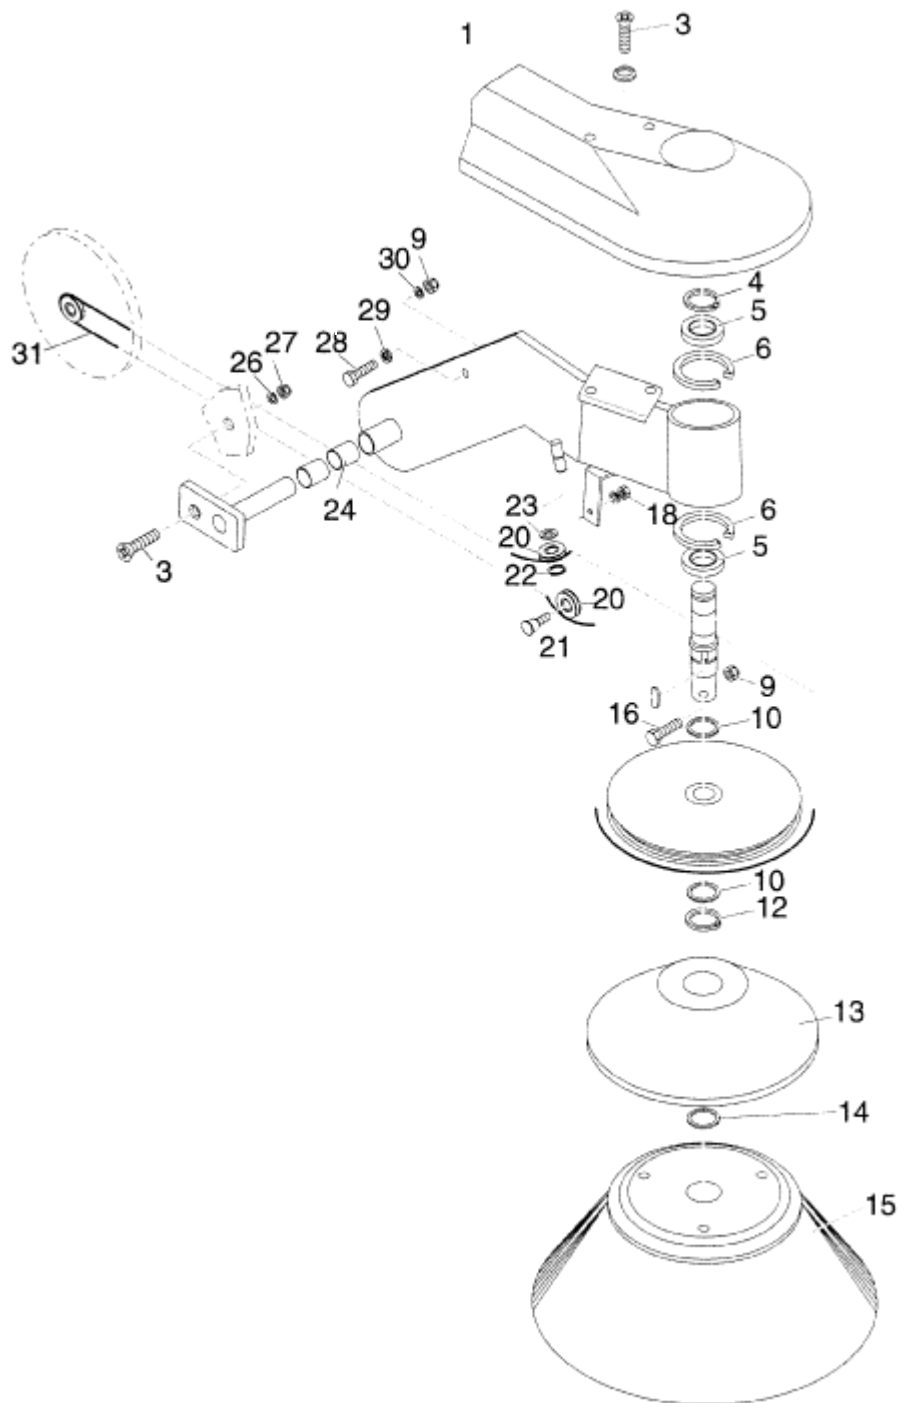

Side brush

KSE 770

12-12-2012

ET-Liste-Nr.
KSE77007

16

Side brush

KSE 770

12-12-2012

ET-Liste-Nr.
KSE//00/

17

Pos	Artikelnr.	Me	Beschreibung
0	303000092	1	nicht mehr lieferbar Antriebswelle Seitenbese Shaft between pos. 5 & 10
0	65737	1	nicht mehr lieferbar Halter f. Seitenbesen "KS Bracket between pos 6 & 6
1	61523	1	Abdeckung
3	46349	1	nicht mehr lieferbar nicht mehr lieferbar
4	27279	1	Sicherungsring
5	44940	1	Waelzlager 6002-2RS
6	44943	1	Ring Si- D32x1,2
9	11619	1	CW Sechskantmutter M6 ISO 7042 zn
10	60727	1	Passscheibe 16x22x0,5
12	27180	1	Sicherungsring 16 x1
13	60721	1	Abweisteller
14	60720	1	Passscheibe 14x20x0,5
15	303000062	1	Seitenbesen f.KSE-P 770/9 70 PP
16	8918	1	Sechskantschraube M6x30 D IN 933
18	3136	1	CW Sechskantmutter M6 ISO 4032 zn
20	61524	1	Seilrolle
21	61525	1	nicht mehr lieferbar Lagerbolzen
22	8878	1	Sicherungsring 10x1
23	2767	1	CW Scheibe 10,5x2,0 ISO 7090 zn
24	61520	1	nicht mehr lieferbar Buchse D10xD12x15
26	2763	1	CW Scheibe 5,3x1,0 ISO 7089 zn
27	7417	1	Sechskantmutter M5
29	3136	1	CW Sechskantmutter M6 ISO 4032 zn
30	2764	1	CW Scheibe 6,4x1,6 ISO 7089 zn
31	61481	1	Rundriemen D5 x 920