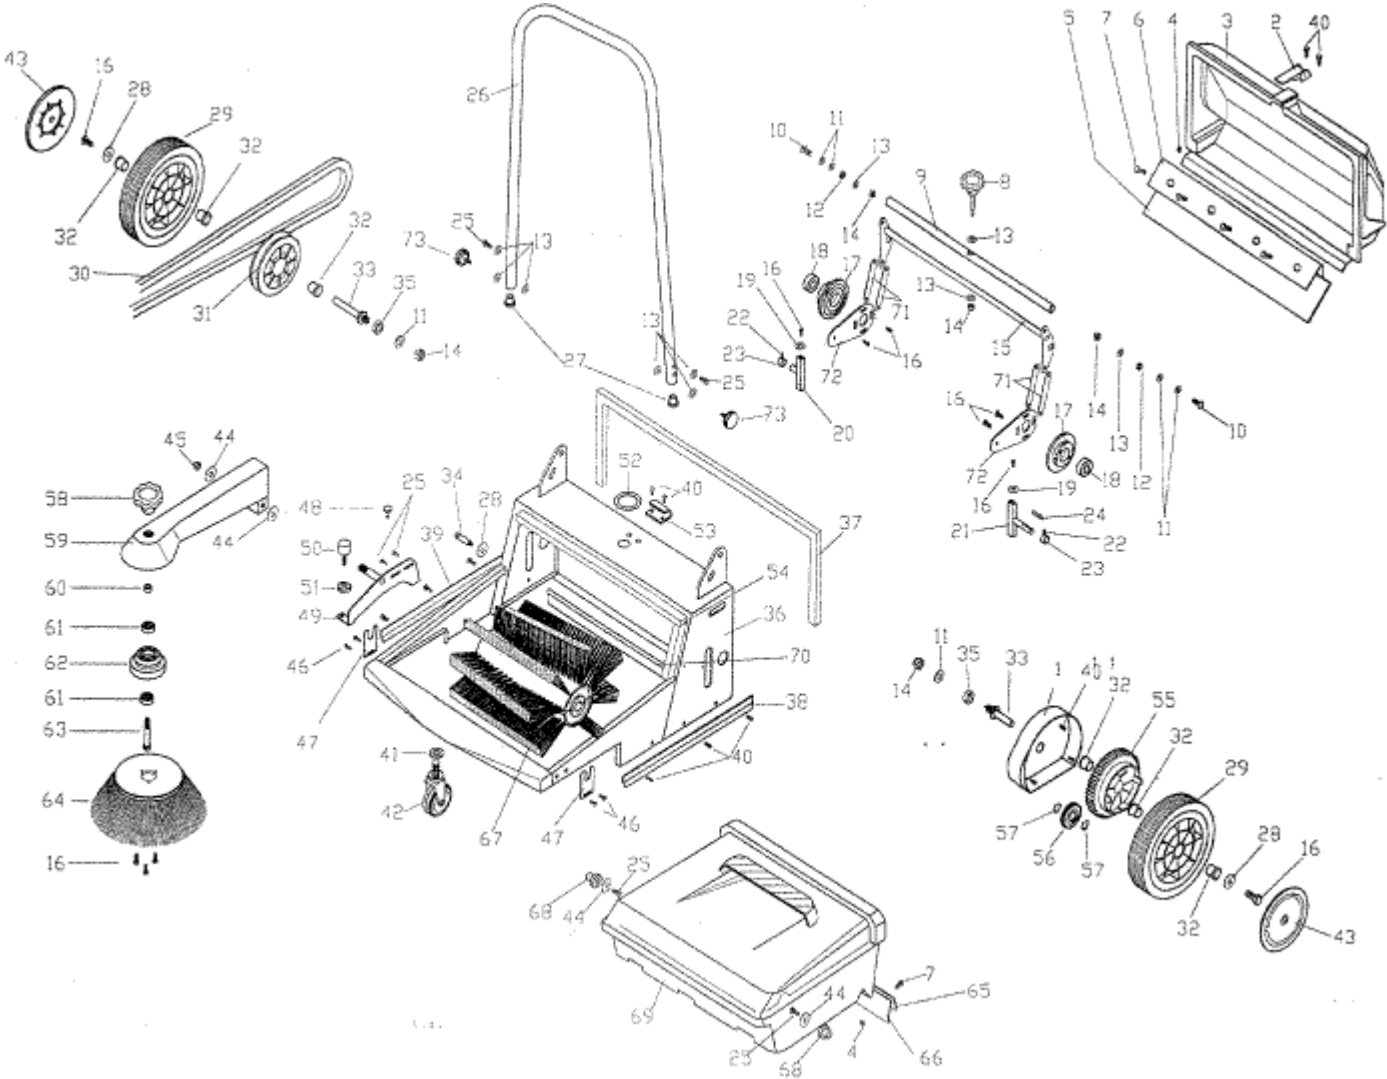

Overview

KC 500 M

09-12-2012

Part List ID
KC500M02

3

Overview

KC 500 M

09-12-2012

Part List ID
KC500MUZ

4

Pos	Part no.	Qty	Description
1	7114501	1	SIDE CASING
2	7114463	1	LEVER LOCK
3	7114747	1	ANTHRACITE REAR HOPPER -B
4	2759	8	HEXAGON NUT M4
5	7114296	1	BACK HOPPER RUBBER
6	7114372	1	BACK HOPPER RUBBER STOP
8	7114427	1	HANDWHEEL.Ø60 12X67
9	7114356	1	ROCKER PIPE
10	7114124	2	SCREW 8X35
11	7114138	6	WASHER 8X24
12	7114126	2	NUT M8
13	7114113	10	WASHER 8X17
15	7114539	1	ROCKER
16	7114110	11	SCREW 6X10
17	7114438	2	BEARING SUPPORT
18	7114482	2	BEARINGS
19	7114115	2	WASHER 6X18
20	7114374	1	BRUSH SHAFT
21	7114406	1	BRUSH DRIVING SHAFT
22	7114170	2	DOWEL 6X6
23	7115340	2	SPACER. BRUSH SHAFT
24	7114169	1	KEY 5X5X15
25	7114131	6	SCREW 8X16
26	7114628	1	HANDLE BLACK
27	7114253	2	RUBBER
28	7114116	3	WASHER 6X24
29	7114961	2	Ø 250 WHEEL
30	7114538	1	BELT Z 64 KC500M
31	7114544	1	PULLEY Ø178M
32	7114257	6	BUSHING.Ø20 X15
33	7114468	2	MANUALS WHEEL PIVOT
34	7114243	1	PIVOT
35	7114220	2	NUT M18
36	7114825	1	FRAME RAL 7001
37	7114375	1	REAR MOUSSE KIT
38	7114521	1	RIGHT SIDE FLAP
39	7114520	1	LEFT SIDE FLAP
40	7114119	13	SELF-TAPPING SCREW 3.5X9.
41	7114137	1	WASHER 12X24
42	7114529	1	FRONT WHEEL Ø80 X 25
43	7114278	2	BLACK WHEELS COVER Ø250
44	7114136	4	WASHER 10X21
45	7114161	1	NUT M10