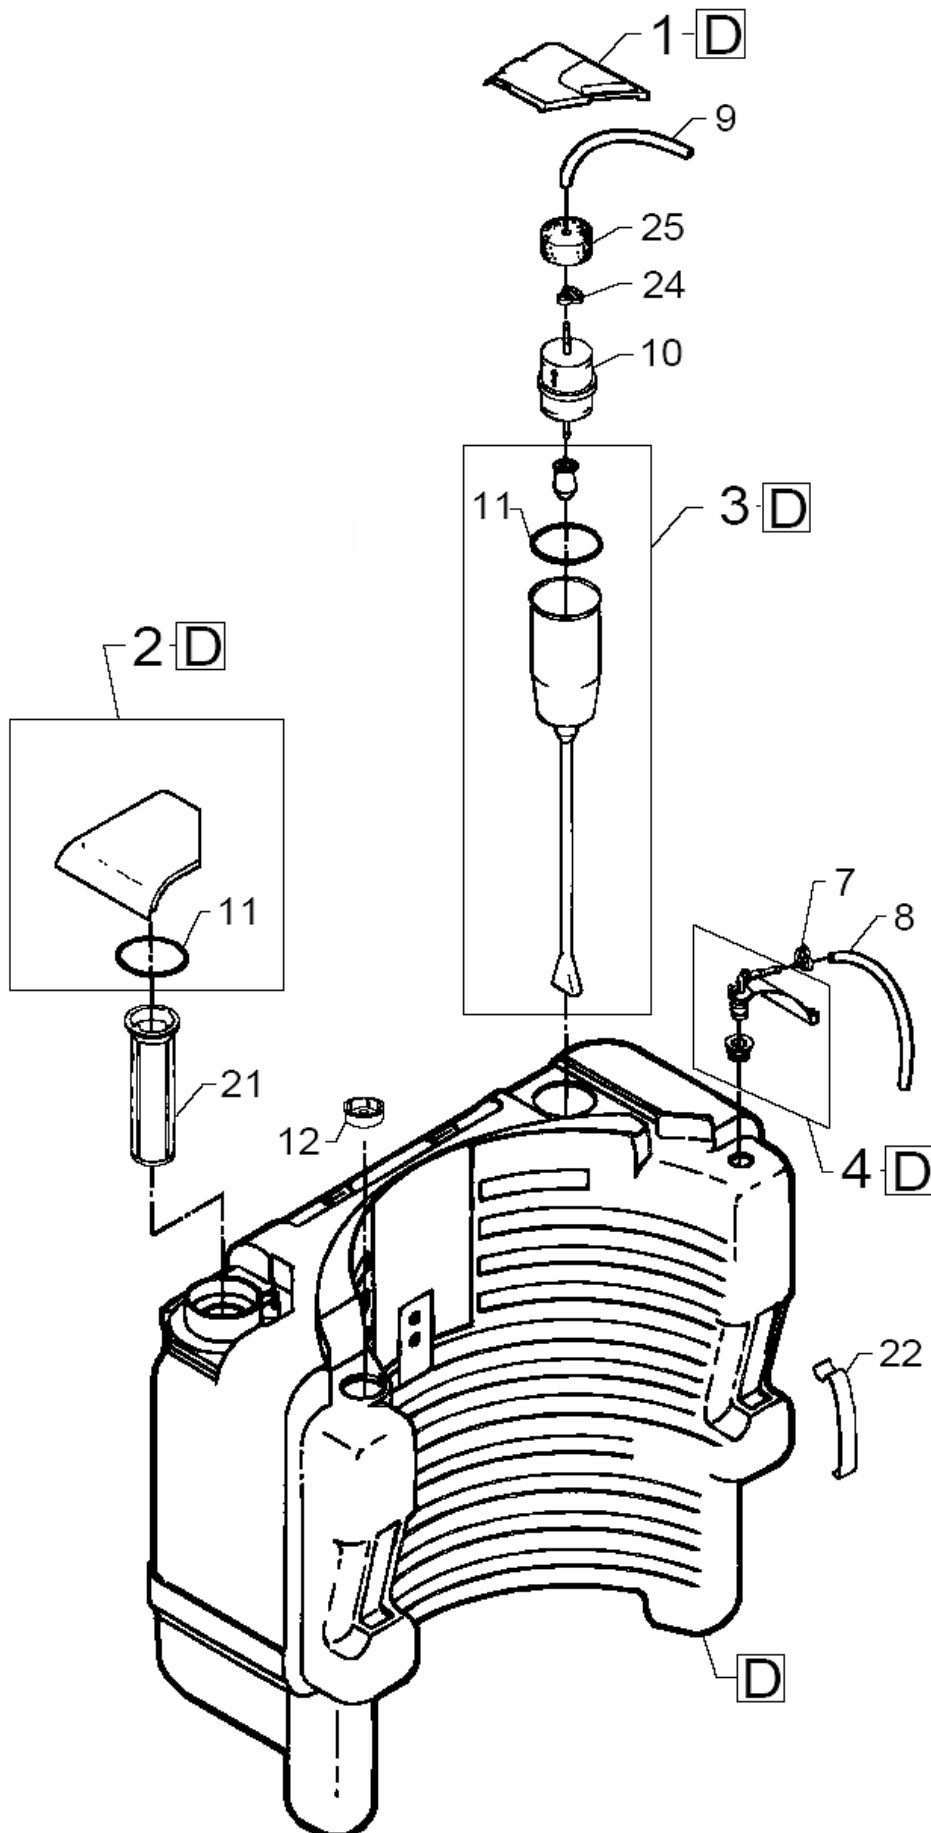

Brennstofftank

VALIANT

12-01-2013

ET-Liste-Nr.
VALIANT12

14

Brennstofftank

VALIANT

12-01-2013

ET-Liste-Nr.
VALIAN I 12

15

Pos	Artikelnr.	Me	Beschreibung
1	6184097	1	Deckel f. Filter
2	1119237	1	Deckel-Satz fuer Brennstofftank
3	1119238	1	Reparatursatz fuer Filterhalterung
4	1119239	1	Rep.satz Rueckfuehrungsdeckel
7	6184101	1	Schlauchschele
8	5226220	1	Schlauch Ø6x2,5 MEWA
9	2450006	1	Brennstoffleitung 1200mm
D	6184932	1	Brennstofftank kompl. nicht mehr lieferbar
10	6184100	1	Brennstofffilter
11	3003944	2	O-Ring 57,0 x 4,0 DIN 3770 NBR70
12	6184094	1	Start/Stopknopf
21	1604222	1	Tankeinfuelsieb P
22	2601565	2	Federschloss nicht mehr lieferbar
24	1810084	1	Schlauchschele Ø10,8-12 ,3
25	6184117	1	Schaumstoffkorken