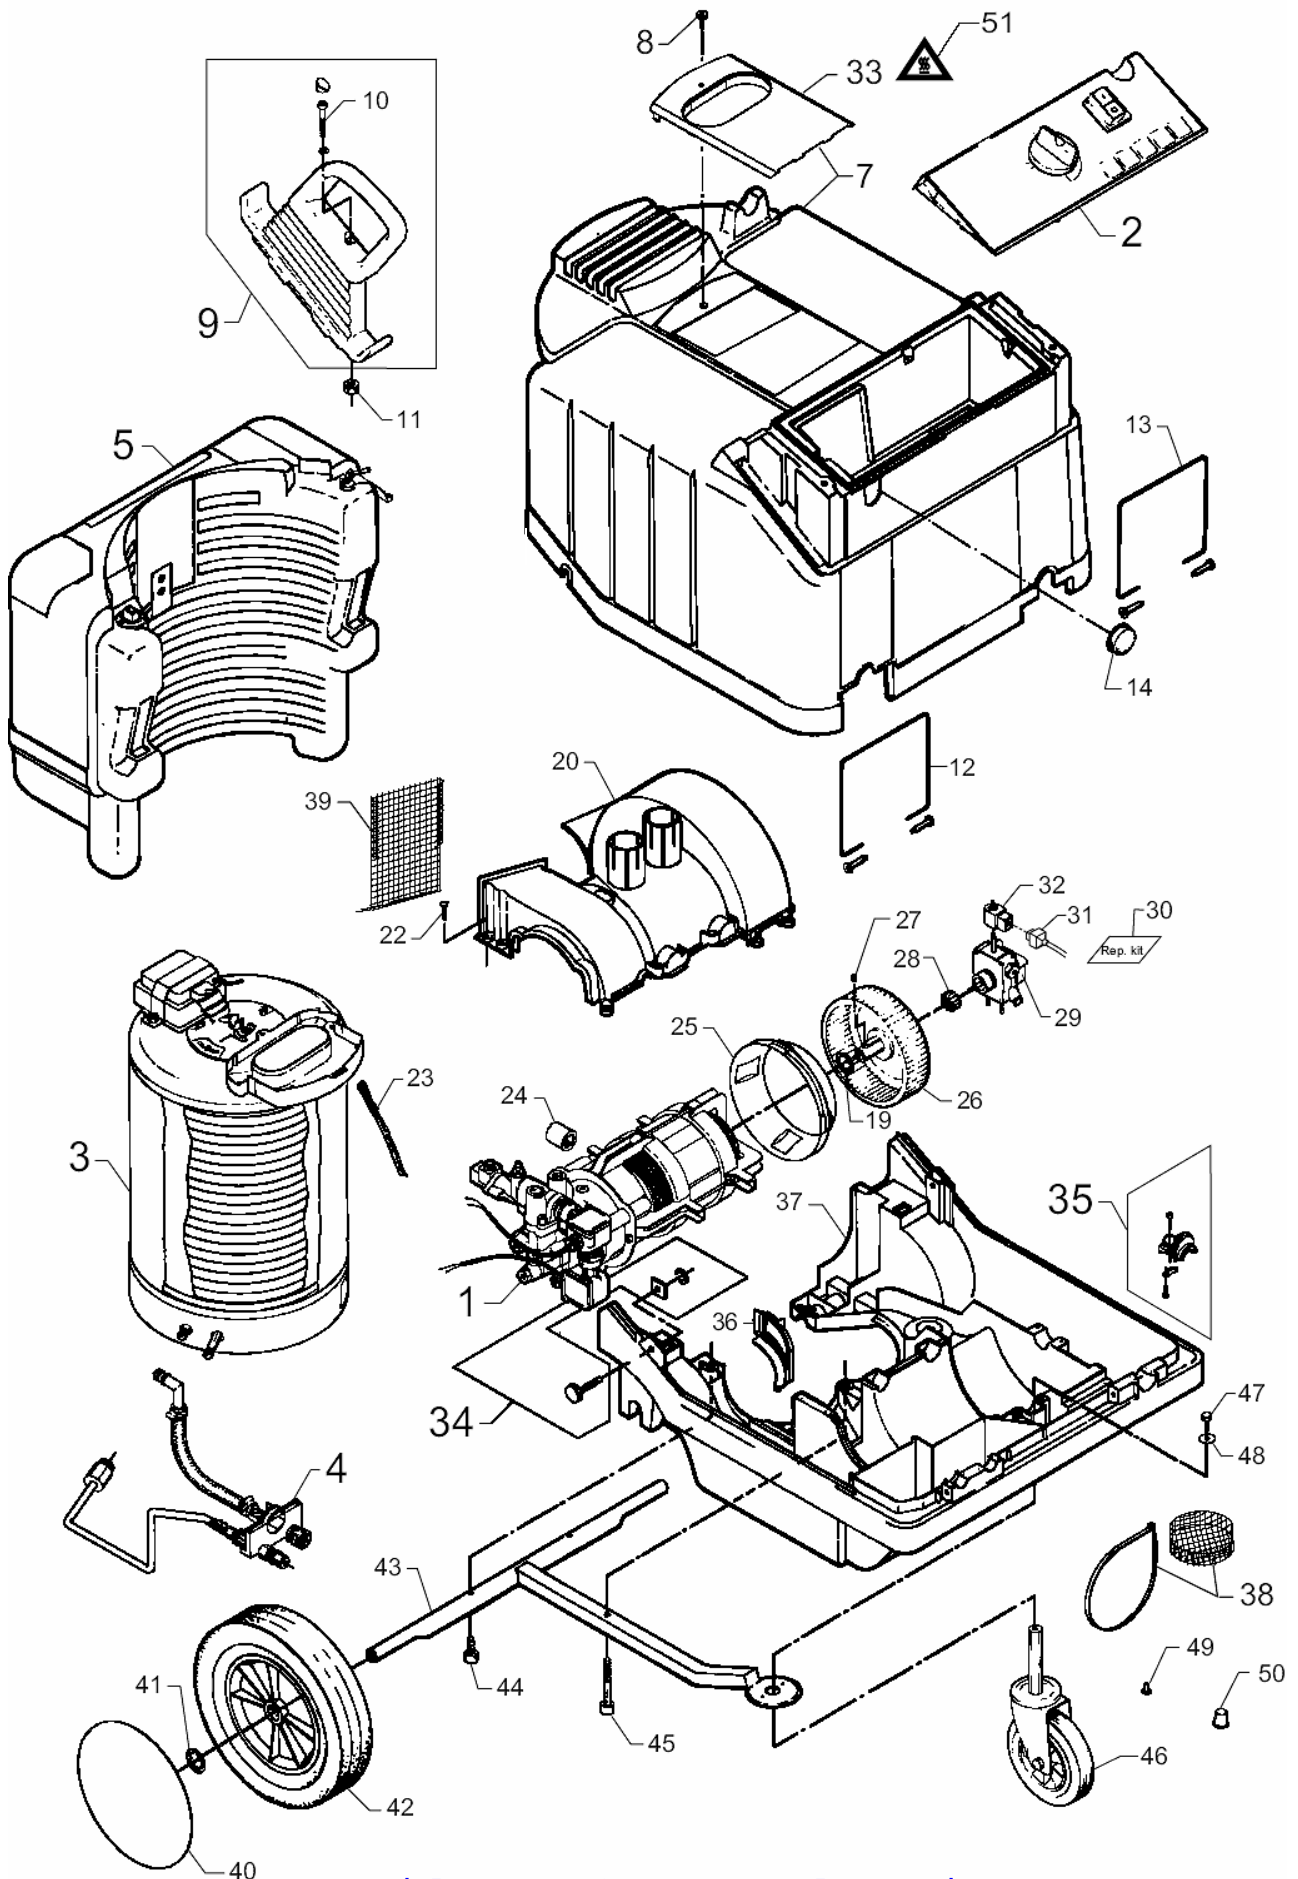

Gehäuse

VALIANT

12-01-2013

ET-Liste-Nr.
VALIANT02

3

Ersatzteile auf www.gluesing.net

Gehäuse

VALIANT

12-01-2013

ET-Liste-Nr.
VALIAN I UZ

4

Pos	Artikelnr.	Me	Beschreibung	
1		1	USE LINK	Motor pump unit
2		1	USE LINK	Control panel
3		1	USE LINK	Boiler
4		1	USE LINK	Water inlet and outlet
5		1	USE LINK	Fuel tank
7	6185942	1	n. m. lieferbar Gehaeuse mit Kesselschutz	
8	6184116	1	Schraube M6x14	
9	1119211	1	Rep.satz Handbuegel nicht mehr lieferbar	
10	1813385	2	SCREW 8X60 DIN 912 8.8 GALV	
11	6184920	2	nicht mehr lieferbar Mutter	
12	6184938	1	Scharnier links f. Gehaeuse	LEFT
13	6184937	1	Scharnier rechts f. Gehae nicht mehr lieferbar	RIGHT
14	6184094	1	Start/Stopknopf	
19	6184408	1	Zwischenstueck	
20	6184056	1	nicht mehr lieferbar nicht mehr lieferbar	
22	1813989	20	Schraube EJOT- KB35x16 WN 1412 A2	
23	6184736	1	Riemen nicht mehr lieferbar	
24	6184676	4	Swingungdoempfer nicht mehr lieferbar	
25	6184404	1	Luftrichter	
26	6184405	1	Geblaeserad	
27	1800325	1	Kraterschraube M8x10	
28	6184279	1	Kupplung	
29	101117977	1	Kraftstoffpumpe komplett 220V	
30	1119217	1	Rep.Satz f. Dannfoss oelpumpe	(DANFOSS)
31	6241838	1	Kabel f. Brennstoffpumpe, nicht mehr lieferbar	
32	3819919	1	n.m.l nicht mehr lieferbar	
33	6184329	1	Kesselschutzschirm	FROM 15.02.99
34	1119218	1	Reparatursatz fuer Gehaeuse schrauben	
35	1119219	1	nicht mehr lieferbar Rep.satz Zugentlastung	
36	6184403	1	Geblaesedichtung nicht mehr lieferbar	
37	6184058	1	Chassis	
40	6184136	1	Radkappe ALTO-blau	
41	1813799	2	Federtellerscheibe	
42	6184074	1	Rad Ø300	
43	6184200	1	Radbeschlag	
44	3913	2	Zylinderschraube M6x12	
45	1814573	1	Schraube M6 x 35 12.9 DIN 912 St-zn	
46	6241052	1	Lenkrolle 150	
47	2753	1	CW Sechskantschraube M8x 20 ISO 4017 zn	
48	1813377	1	nicht mehr lieferbar Scheibe 8,4X25X2	
51	4210066	1	Klebeschild "Symbol Heiße nicht mehr lieferbar