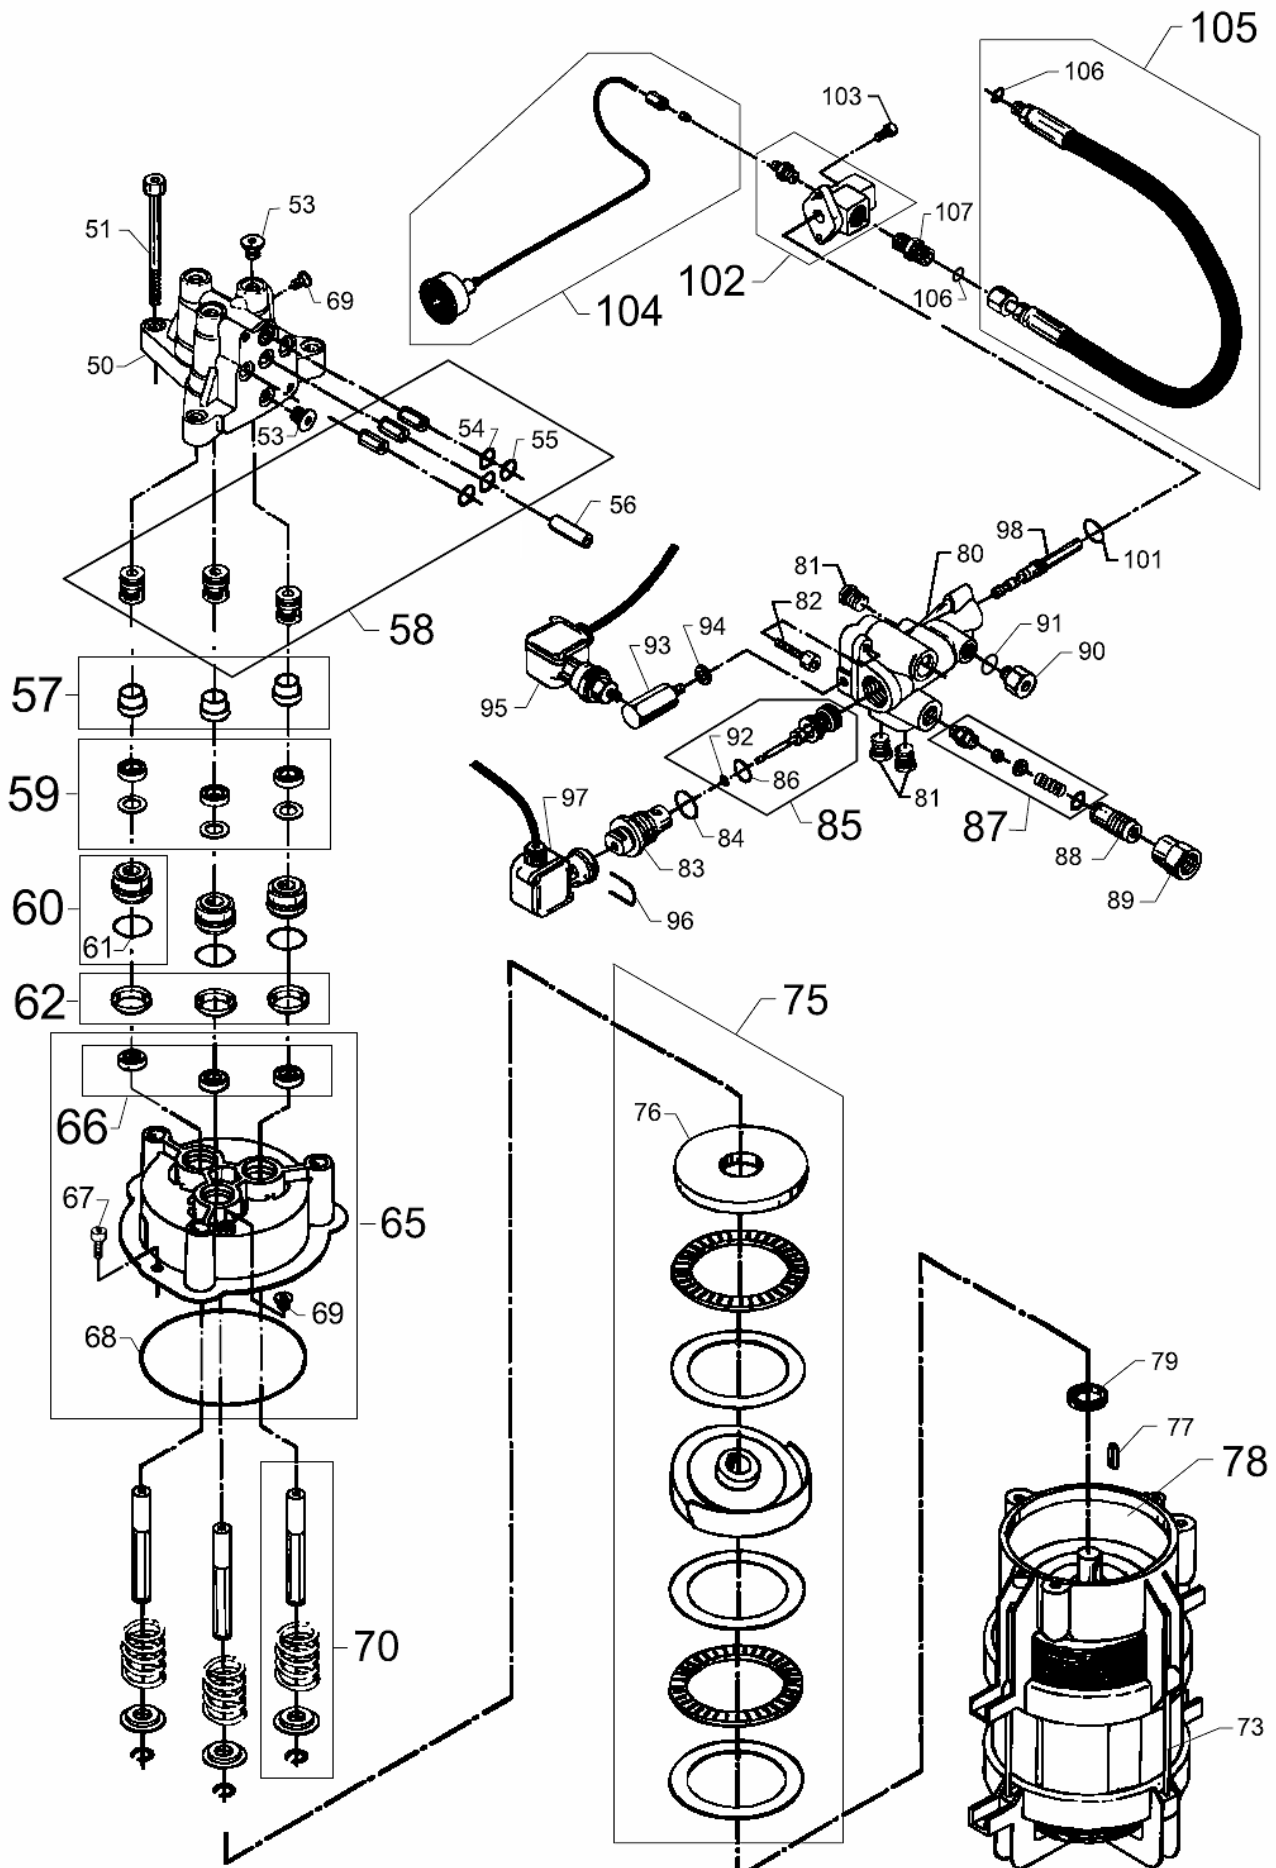

Motorpumpeneinheit

VALIANT

12-01-2013

ET-Liste-Nr.
VALIANT04

5

Ersatzteile auf www.gluesing.net

Motorpumpeneinheit

VALIANT

12-01-2013

ET-Liste-Nr.
VALIAN I 04

6

Pos	Artikelnr.	Me	Beschreibung	
50	6187132	1	Zylinderkopf	
51	1813393	3	Schraube M10 x100 8.8 DIN 912 St-Zn	
53	6180906	3	Verschlussschraube G1/4	
54	3001807	1	O-Ring 15,0 x 1,5 DIN 3770 NBR70	
55	3001070	3	O-Ring 13,1 x 1,6 SMS 1586 NBR90	
56	6120624	1	Distanzhülse	
57	6183050	1	Distanzstück f. Triton VPE 3 Stk.	
58	1119209	1	Reparaturset Ventilsystem (6 Ventile)	
59	1119212	1	Reparaturset Stützring 3 Stück	
60	6180910	1	Druckring kompl.	
61	3004009	3	O-Ring 30,0 X 2,0 DIN 3770 NBR70	
62	6183051	1	Distanzstück f. Triton VPE3	
65	6180911	1	n. m. lieferbar nicht mehr lieferbar	
66	1117642	1	U-Manschette 3 Stück	
67	1814573	2	Schraube M6 x 35 12.9 DIN 912 St-zn	
68	3003886	1	O-Ring 120,4 X 1,78 ARP AS 568 A NBR70	
69	6122313	2	Pfropfen mit O-Ring	
70	1119202	3	Reparaturset fuer Keramik-Kolben	
73	6180939	4	Stehbolzen für Motor "40 CA/40HA"	
75	1119222	1	nicht mehr lieferbar nicht mehr lieferbar	UP TO 02.10.95
75	1119688	1	nicht mehr lieferbar nicht mehr lieferbar	FROM 02.10.95
76	6181518	1	Lagerscheibe	UP TO 02.10.95
76	6182479	1	Lagerscheibe	FROM 02.10.95
77	3202421	1	nicht mehr lieferbar Passfeder A 6x6x30 DIN	
78	6183378	1	Motor 4,2 KW 50HZ 3X415- nicht mehr lieferbar	3X415V, 50HZ
78	6183405	1	EL.-Motor W. Federkeil	3X400V, 50HZ
79	1119671	1	Reparaturset fuer Wellendichtring	
80	6181477	1	Ventilgehäuse	
81	6180913	3	Verschlusspfropfen m. O-Ring	
82	1803345	2	SCREW M8X30	
83	6241526	1	Pfropfen f. Strömungsschalter	
84	3001963	1	O-Ring 22,0 x 3,0 SMS 1586 NBR70	
85	1119659	1	Rep.satz Kolben VALINT	
86	3003860	1	O-Ring 13,95X 2,62 ARP AS568A NBR70	
87	1118512	1	Reparaturset Sicherheitsventil	
88	6100940	1	Justierschraube	
89	6100928	1	Gegenmutter	
90	6105533	1	Pfropfen	
91	3000072	1	O-Ring 10,1 X 1,6 SMS 1586 NBR70	
92	3000387	1	O-Ring 3,1 X 1,6 SMS 1586 NBR70	
93	6241527	1	Zwischenstück nicht mehr lieferbar	
94	6241528	1	Scheibe nicht mehr lieferbar	
95	6241857	1	Druckschalter 15bar, kompl.