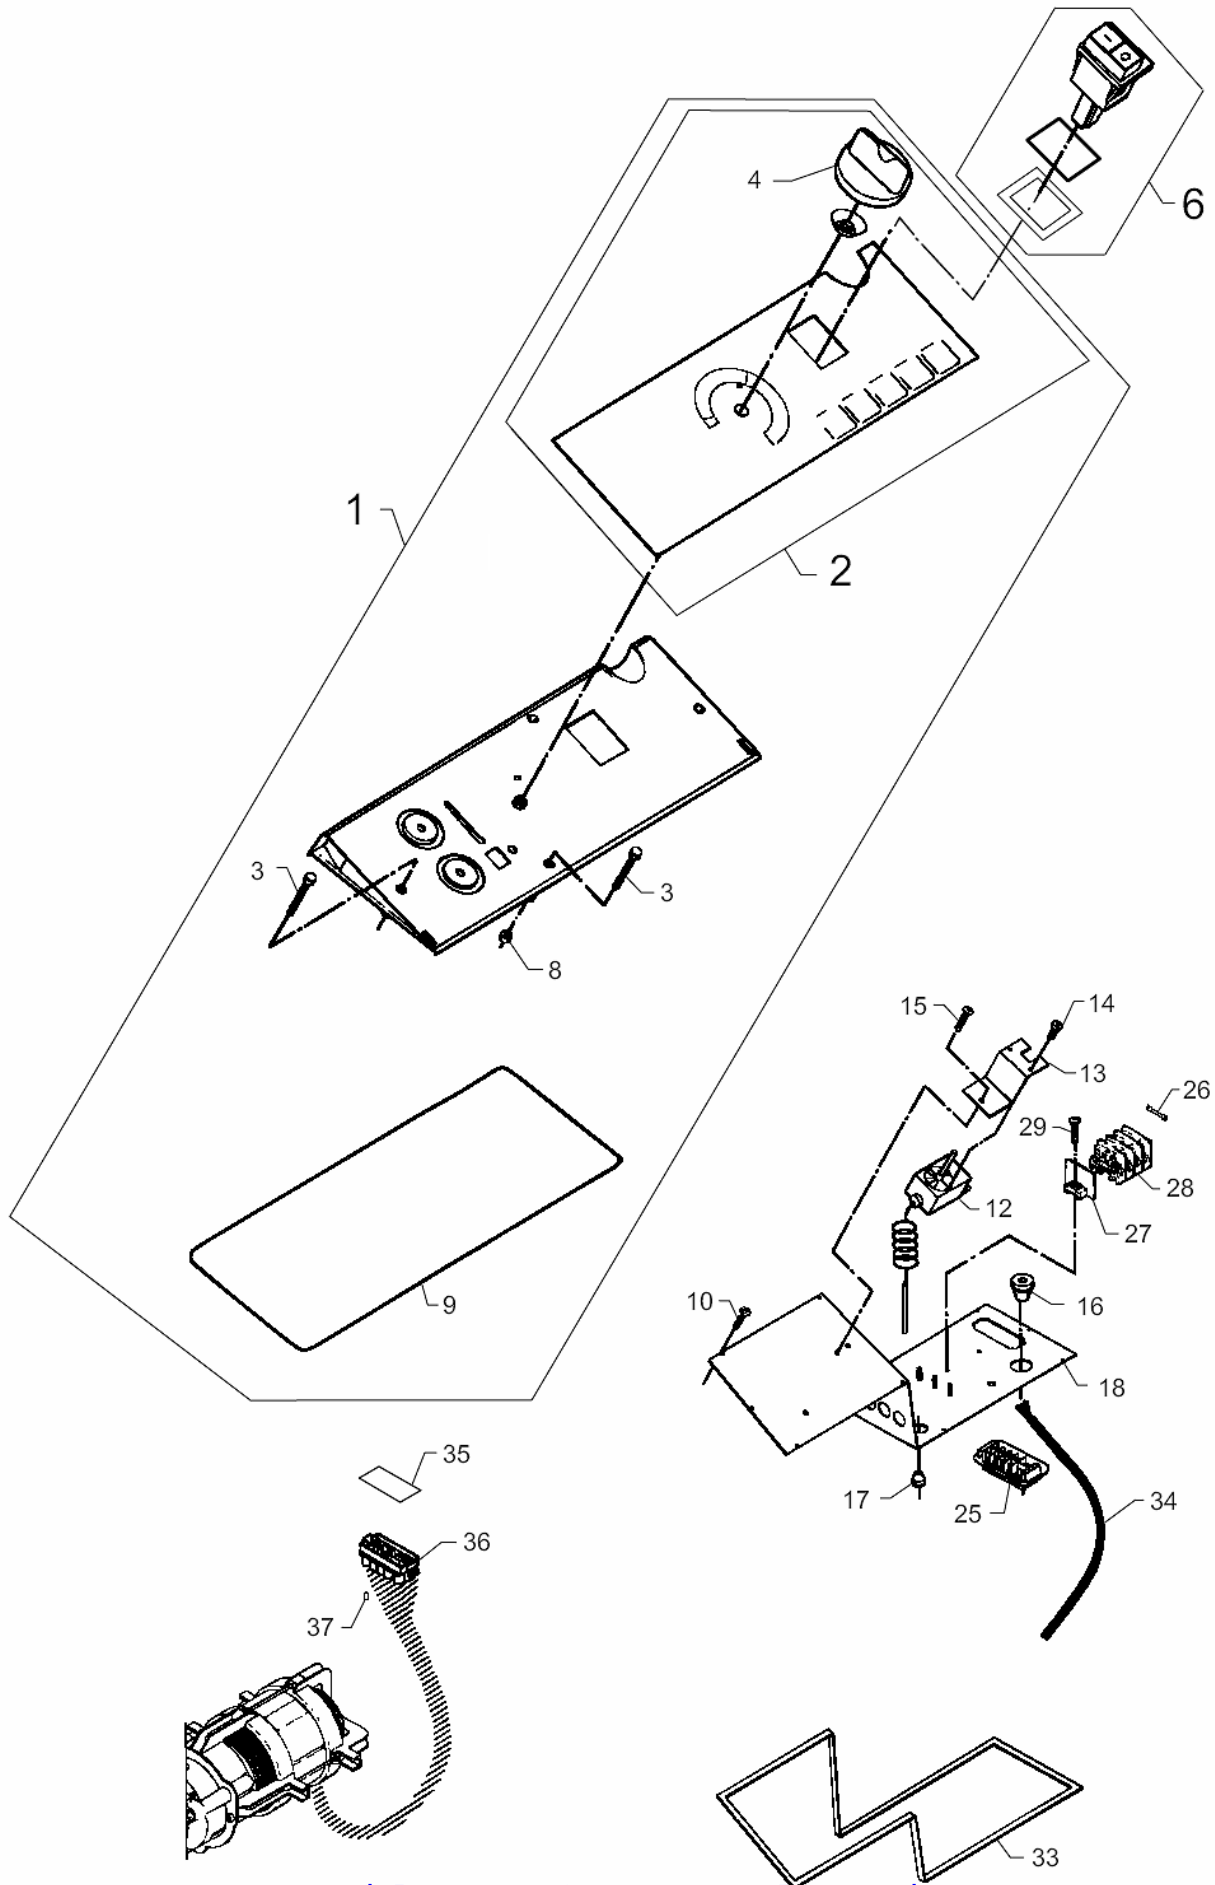

Elektrokomponenten

VALIANT

12-01-2013

ET-Liste-Nr.
VALIANT06

8

Ersatzteile auf www.gluesing.net

Elektrokomponenten

VALIANT

12-01-2013

ET-Liste-Nr.
VALIAN I 06

9

Pos	Artikelnr.	Me	Beschreibung	
1	1119448	1	Rep.Satz Armaturen Brett " nicht mehr lieferbar	
2	1119449	1	Rep,satz Schalteren/Aufkl eber	
3	1813666	4	Schraube M5x45 nicht mehr lieferbar	
4	6180920	1	Temperaturgriff	
6	1119667	1	Reparatursatz Wippschalt e r u. Dichtung	
8	1813195	4	Mutter M5 D IN 6923 St-zn	
9	6184110	1	nicht mehr lieferbar Dichtung	
10	1813617	8	EJOT SCREW KB35X14 WN1412 ST/SW	
12	3821226	1	Thermostat 25-95°C mit A bschaltung	
13	6241733	1	Beschlag nicht mehr lieferbar	
14	1800391	2	Schraube M4X6 GALV, DIN 7 985	
15	1800945	2	SCREW B6X13	
16	3803780	1	Stopfbuchse 10-14C	
17	3803764	1	Stopfbuchse TET 5-7C	
25	3820214	1	Motorstecker (aussen) nicht mehr lieferbar	
26	3821354	1	Widerstand	
27	3821356	4	Endverschluss nicht mehr lieferbar	
33	6184733	1	Dichtung nicht mehr lieferbar	
34	6180260	1	Anschlusskabel H07RN-F 4G 1.5	EUR
35	3821456	1	Dichtung f. Motorsteckdos e	
36	3820230	1	Motorstecker (innen)	
37	1721	1	Stecker CEE 16A	CEE 5 POL.380V/16A
37	3820909	3	Pfropfen nicht mehr lieferbar