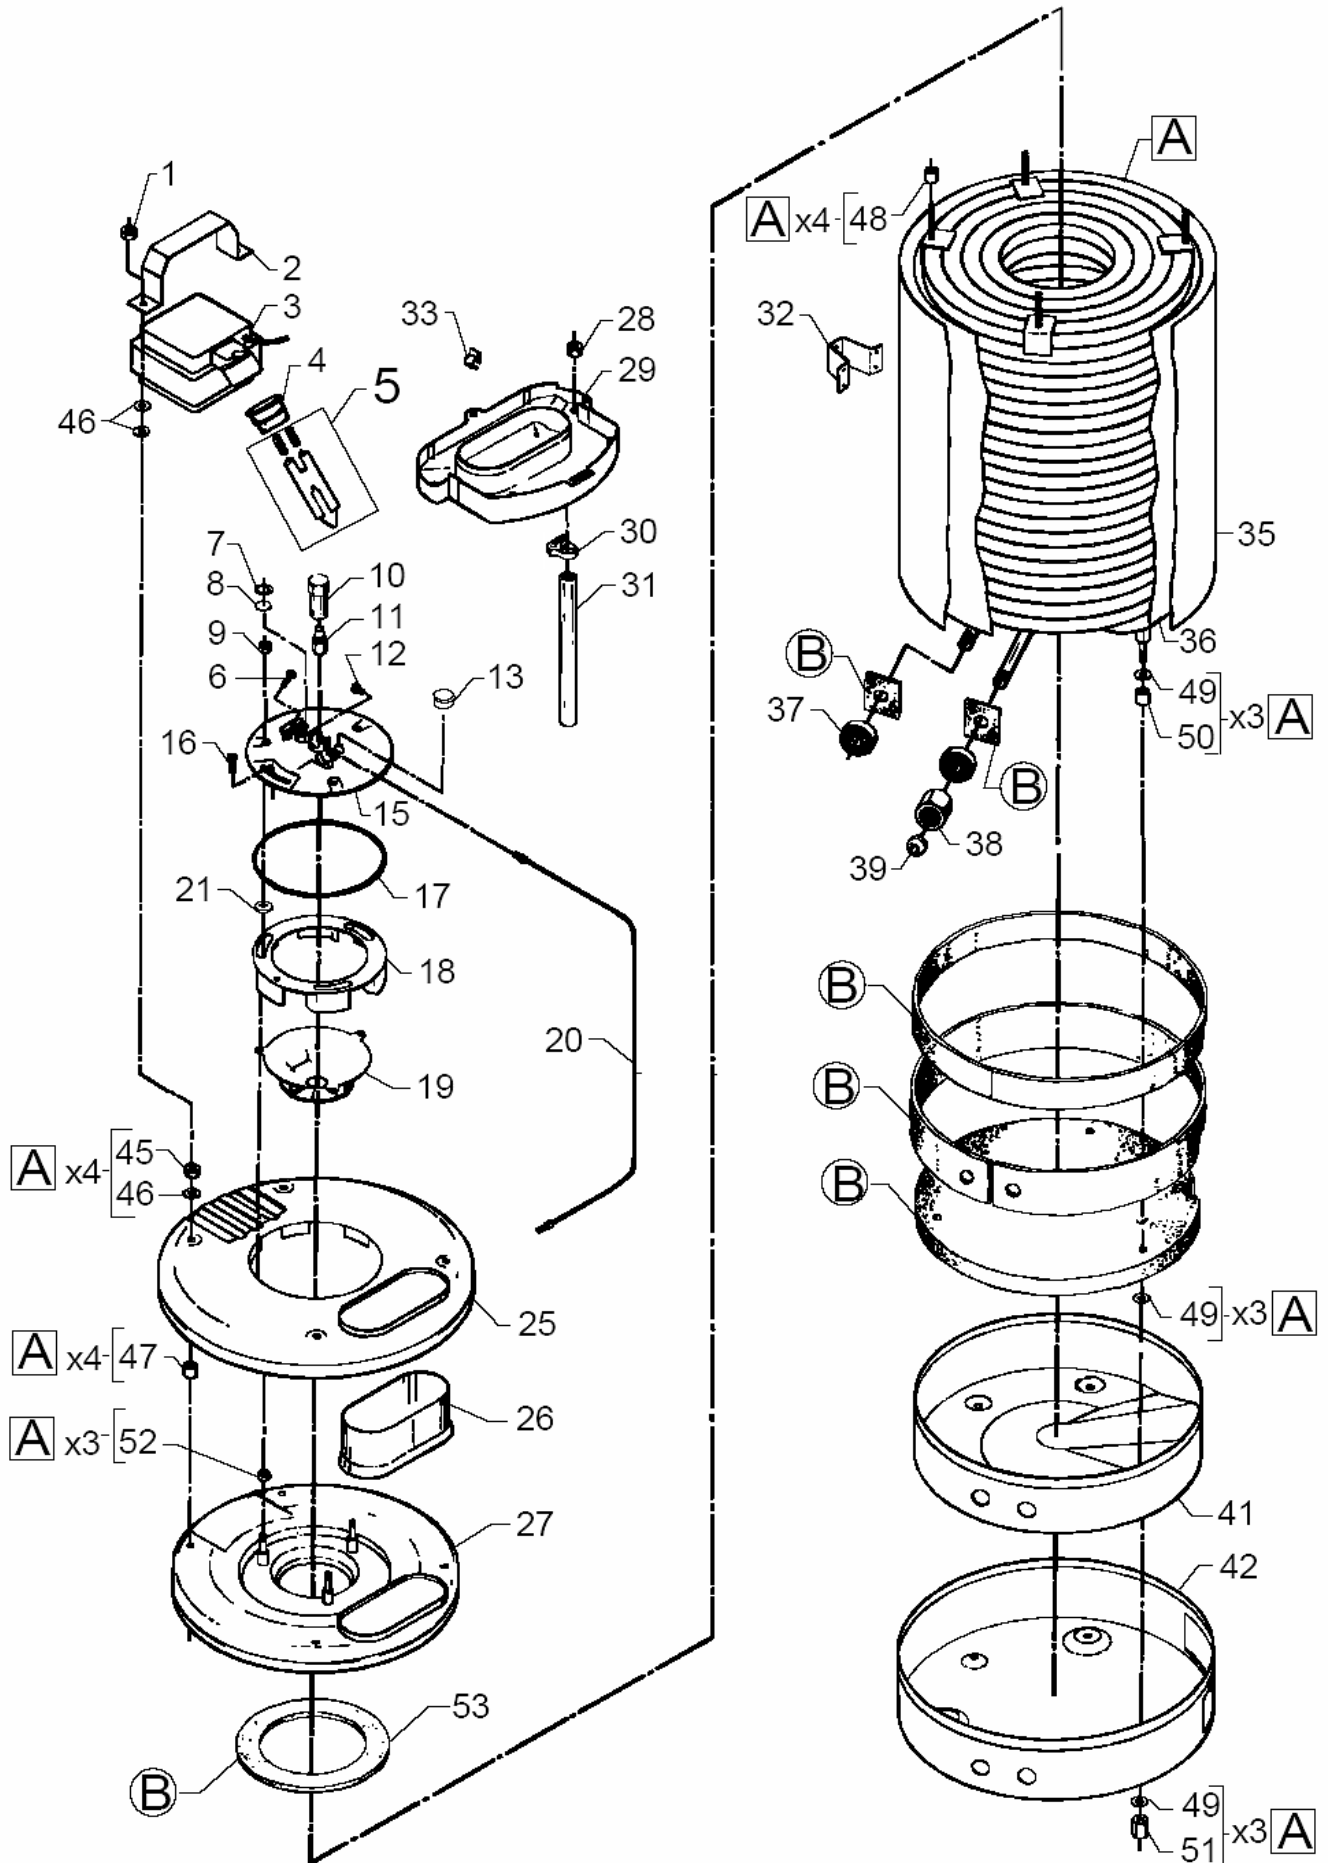

Wärmetauscher

VALIANT

12-01-2013

ET-Liste-Nr.
VALIANT08

10

Ersatzteile auf www.gluesing.net

Wärmetauscher

VALIANT

12-01-2013

ET-Liste-Nr.
VALIAN I 08

11

Pos	Artikelnr.	Me	Beschreibung
1	2758	2	CW Sechskantmutter M8 ISO 4032 zn
2	6184290	1	Überwurfmutter nicht mehr lieferbar
3	6184842	1	Zuendtrafo 230V 220V, 50-60HZ
4	6184729	1	Kappe
5	6184359	1	Halter f. Elektrode, komp l.
6	1805464	1	Schraube M4 x 16 nicht mehr lieferbar
7	1814611	1	nicht mehr lieferbar Sicherungsring DIN 472
8	6184295	1	Schauglas
9	2760	3	CW Sechskantmutter M5 ISO 4032 zn
A	6184931	1	Heizschlange m. Muttern
B	1119236	1	Reparatursatz fuer Isolierung
10	6184400	1	Duesensitz
11	2802445	1	Öldüse 1,25gal/h 80° H
12	1803717	1	Schraube Taptite M4X6 nicht mehr lieferbar
15	6184272	1	Deckel f. Kessel nicht mehr lieferbar
16	1803030	1	Schraube M5 x 12 ISO 7045 St-zn
17	6184296	1	Dichtung
18	6184255	1	Luftregulierung nicht mehr lieferbar
19	6184350	1	nicht mehr lieferbar Luftverteiler
20	6184450	1	Ölrohr, kompl.
21	1807999	3	Schreibe M5 5,3X10X1
25	6184281	1	Kesseldeckel Außen Ø332 nicht mehr lieferbar
26	6184259	1	Schornstein
27	6184360	1	Kesseldeckel Innen kpl nicht mehr lieferbar
28	2758	2	CW Sechskantmutter M8 ISO 4032 zn
29	6184303	1	Wasserschutzschirm
30	1813658	1	Schlauchschele
31	5206330	1	Schlauch Meterware ø1/2" PVC klar
32	6184286	1	Beschlag nicht mehr lieferbar
33	3821105	1	nicht mehr lieferbar Kabelhalter
35	6184262	1	Aussenmantel f. Kessel
36	6185927	1	Innenmantel f. Kessel
37	6184282	2	Gummidichtung
38	6184288	2	Überwurfmutter
39	6184287	2	Nippel
40	6184250	1	Kessel-boden, innen
41	6184254	1	Kessel-boden, Außen