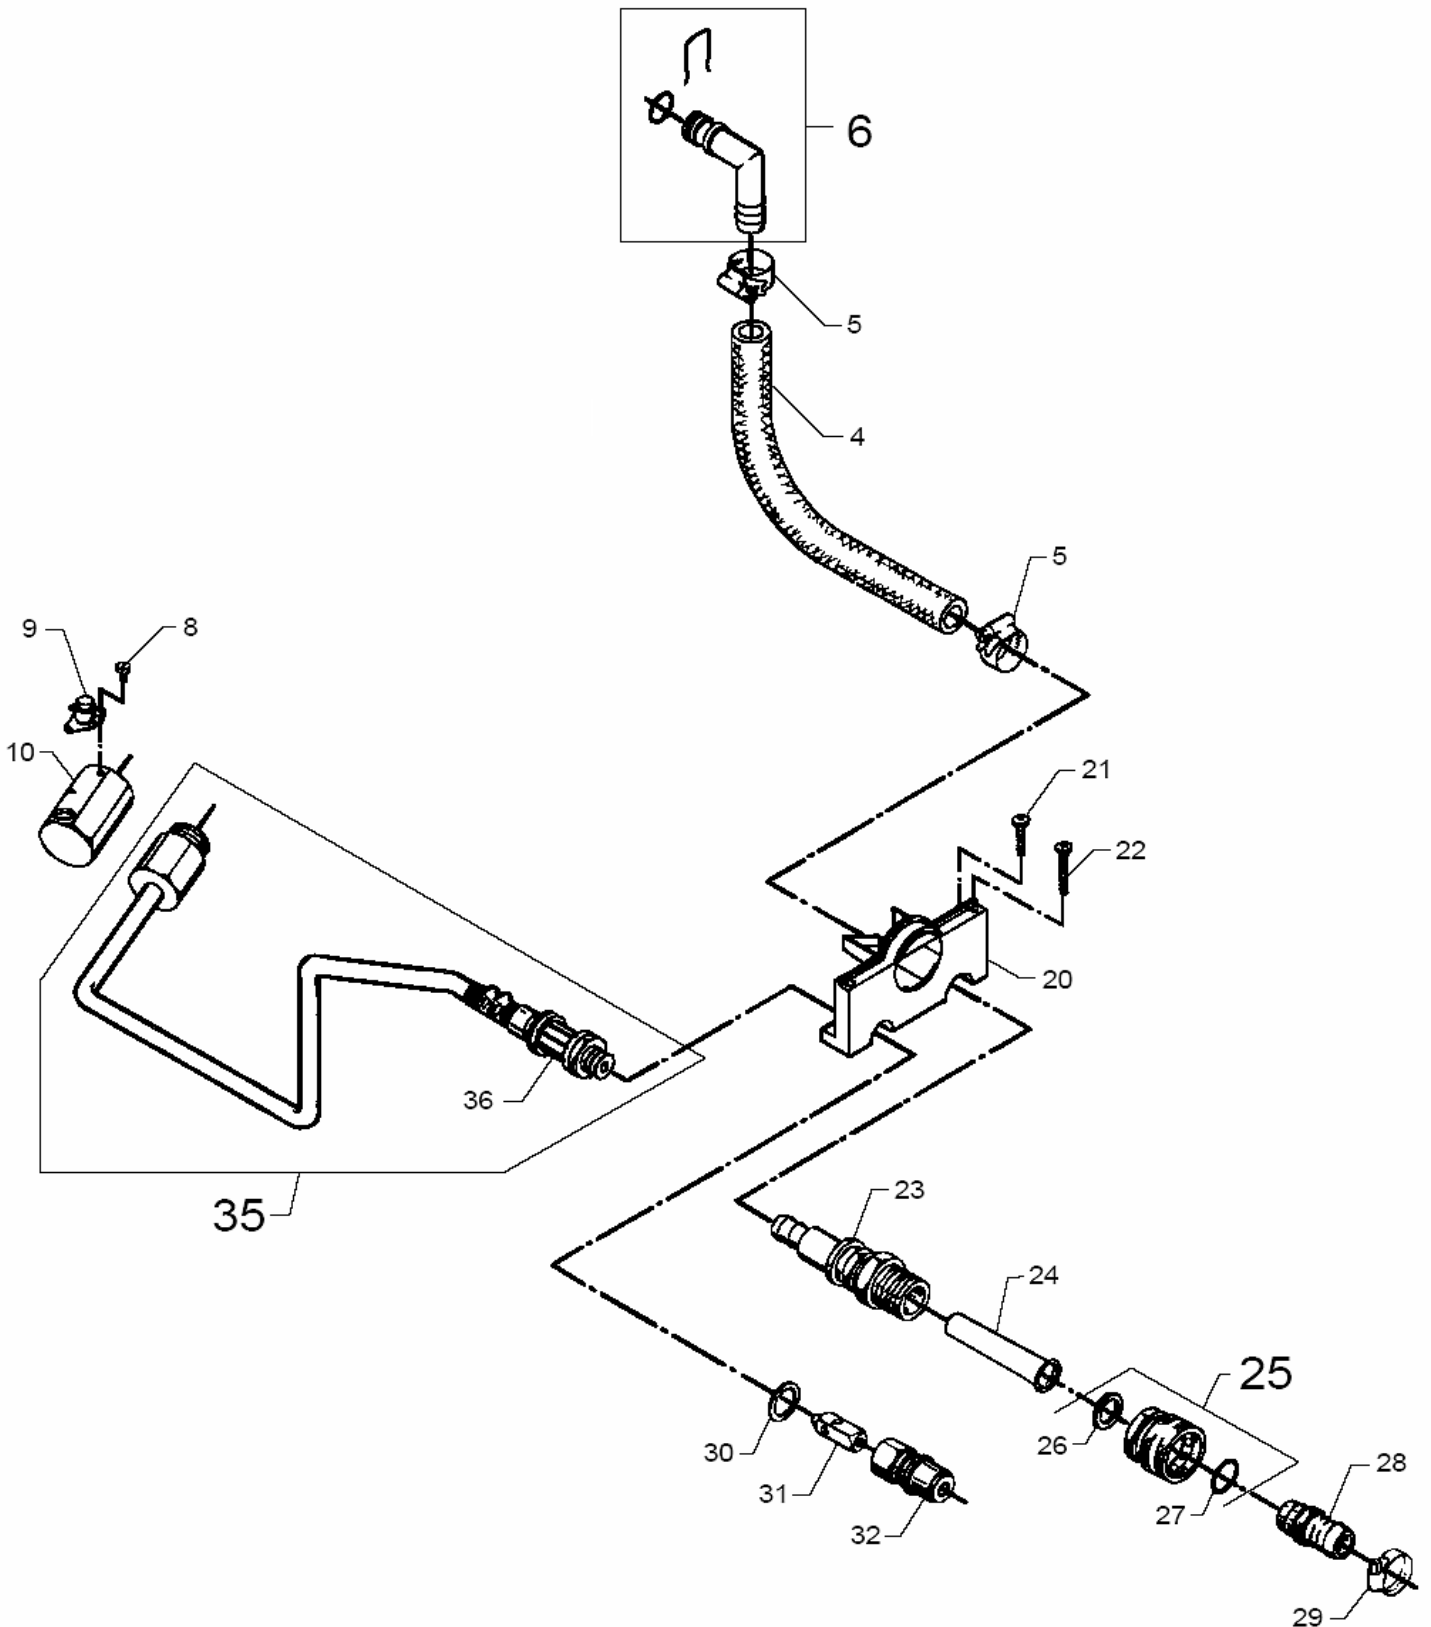

Water inlet - outlet

VALIANT

12-01-2013

ET-Liste-Nr.
VALIANT10

12

Water inlet - outlet

VALIANT

12-01-2013

ET-Liste-Nr.
VALIAN I 10

13

Pos	Artikelnr.	Me	Beschreibung
4	5206230	1	Schlauch Meterware $\varnothing 16/\varnothing 26$ schw. 12bar
5	8298	2	CW Schlauchschelle SGL 16 -27
6	1119210	1	Reparatursatz Einlasswin kel
8	1803139	2	Schraube M3 x 6 ISO 7045 St-zn
9	3821228	1	Thermostat mit Ausschalter 60C
10	6241250	1	Stutzen f, Kesseleinlass nicht mehr lieferbar
20	6184086	1	Manometerdeckel
21	1813633	4	Schraube EJOT- KB35x25 WN 1412 A2
22	1813633	2	Schraube EJOT- KB35x25 WN 1412 A2
23	6100937	1	Filtergehaeuse
24	6100941	1	Filter
25	1602945	1	Kupplung kpl. 3/4" Wasserzulauf
26	3001237	1	Dichtring 24,5x16x3
27	3000320	1	O-Ring $\varnothing 20 \times 3$
28	1600659	1	Nippel, Schnellkupplung
29	8298	1	CW Schlauchschelle SGL 16 -27
30	1801075	1	Dichtring $\varnothing 23,8 \times \varnothing 17,2 \times 2$
31	6101038	1	Kolben
32	1600493	1	Nippel 3/8", Schnellkupplung
35	1119272	1	nicht mehr lieferbar Rep.Satz f. Auslaufrohr
36	6184477	1	Gummibuchse
45	2758	4	CW Sechskantmutter M8 ISO 4032 zn
46	1800796	4	Scheibe 8,4
47	6184275	4	Buchse
48	6184293	4	Buchse $\varnothing 13 \varnothing 9,5$ H12 nicht mehr lieferbar
49	1813567	9	WASHER 25/8.4 A2 DIN9021
50	6184275	3	Buchse
51	6184276	3	Mutter
52	6184294	3	Buchse
53	1119700	1	Heizschlangedichtung