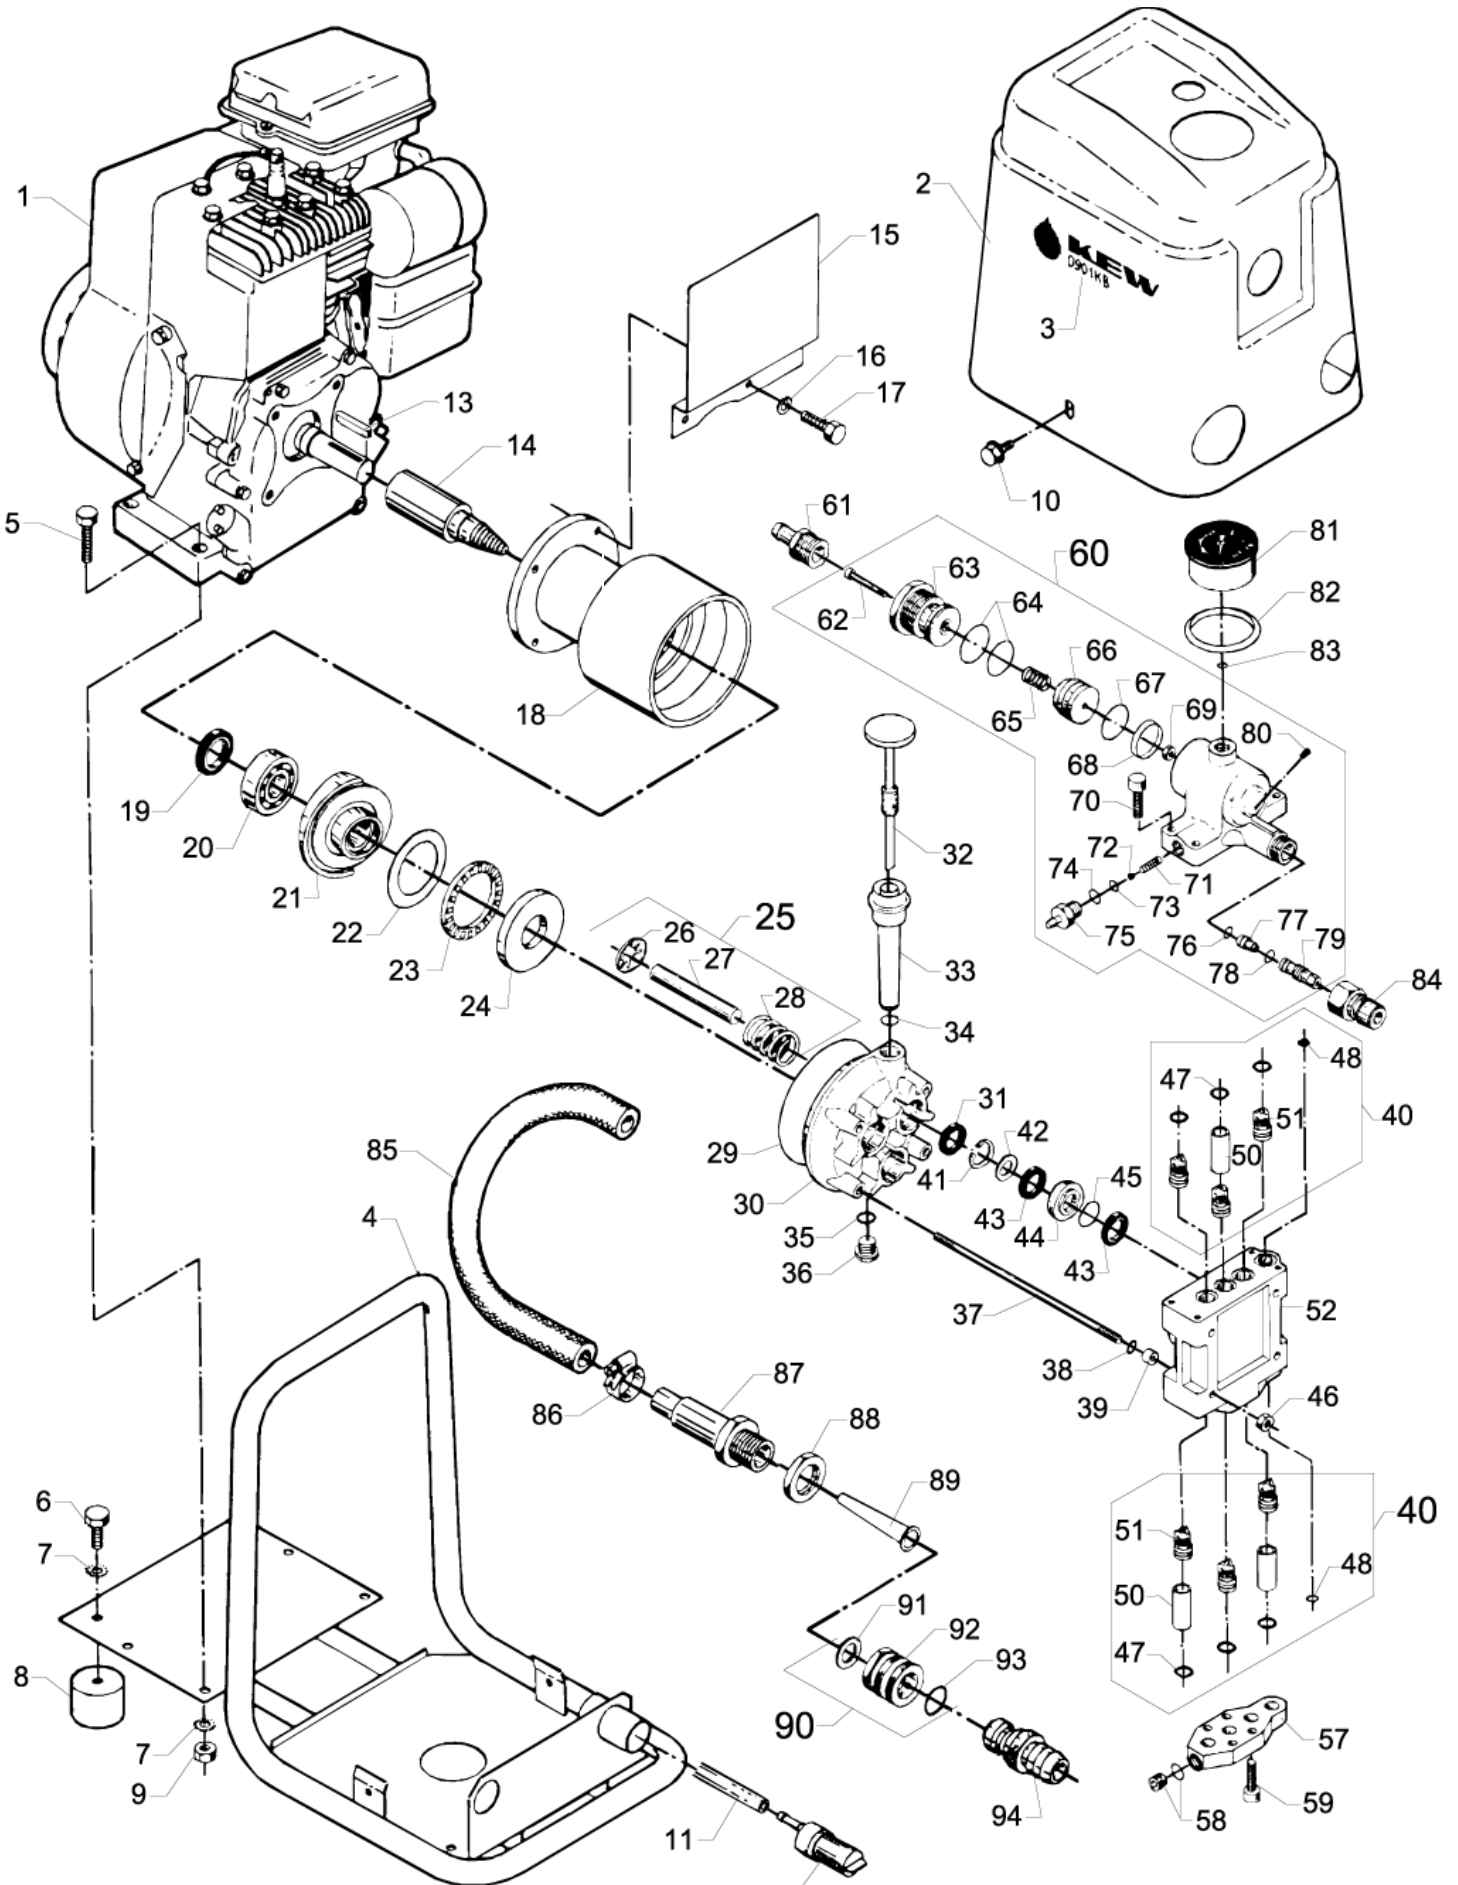

Übersicht

01KB

12-12-2012

ET-Liste-Nr.

01KB

3

Ersatzteile auf www.gluesing.net

Übersicht

01KB

12-12-2012

ET-Liste-Nr.

01KB

4

Pos	Artikelnr.	Me	Beschreibung
-	4208492	1	WARNINGSIGN F. GAS SUPPLY
-	4208591	1	LABEL-WARNING THAW
-	6109210	1	Schild (Wasserstrahl) nicht mehr lieferbar
5	1800622	4	SCREW HEX CAP M8X35
6	1810266	4	Schraube M8 x 12 DIN 933 A2-70
7	1810274	8	CW Fächerscheibe 8,2 -J- DIN 6798 VA
9	2758	4	CW Sechskantmutter M8 ISO 4032 zn
10	1804194	2	Schraube nicht mehr lieferbar
12	6120380	1	nicht mehr lieferbar Filter m. Dosierventil
16	1801182	4	Federring 8,1
17	1803337	4	Zylinderschraube M8x 25
17	32102	4	nicht mehr lieferbar nicht mehr lieferbar
23	3200946	1	Lager INA nicht mehr lieferbar
26	6120534	3	n. m. lieferbar nicht mehr lieferbar
29	3001948	1	O-Ring 95,0 X 1,5 nicht mehr lieferbar
31	3001906	3	Ölmanschette ø14,0/ø26, nicht mehr lieferbar
32	6105597	1	Ölmessstab nicht mehr lieferbar
33	6120592	1	OIL FILLER TUBE
34	3002003	1	O-Ring Ø13,1x1,6
35	3000460	1	O-Ring 11,0 X 2,0 DIN 3770 NBR70
36	6105533	1	Pfropfen
38	3001831	4	nicht mehr lieferbar nicht mehr lieferbar
40	6121600	1	n. m. lieferbar nicht mehr lieferbar
41	1804632	3	Seegerring nicht mehr lieferbar
42	6120514	3	Stützring nicht mehr lieferbar
43	3001914	6	Manschette U- ø14,0/ø22, 0x 5,9 NBR90
44	6120504	3	Druckring nicht mehr lieferbar
45	3001930	3	O-Ring 20,0 x 1,0 nicht mehr lieferbar
46	1800705	4	Mutter M6 -8 I SO 4032 St-zn
47	3000478	6	O-Ring 15,1 x 1,6 SMS 1586 NBR70
48	3001070	2	O-Ring 13,1 x 1,6 SMS 1586 NBR90
50	6122475	3	Zwischenstueck
51	6105344	6	n.m.l. ->ers.m. 6121600 nicht mehr lieferbar
58	6122313	1	Pfropfen mit O-Ring
61	1600568	1	SHL-Tülle ø12,5 1/2"
64	3001971	2	ersetzt mit 52334 nicht mehr lieferbar
65	2600104	1	Feder
66	6120512	1	Ventilkolben nicht mehr lieferbar
67	3002078	1	nicht mehr lieferbar O-Ring 23,0 X 3,0 SMS
68	3001955	1	Gleitring nicht mehr lieferbar
69	1804285	1	Sechskantmutter M5
71	2600575	1	Feder für Kontraventil nicht mehr lieferbar
72	1804640	1	Kugel ø6 VA