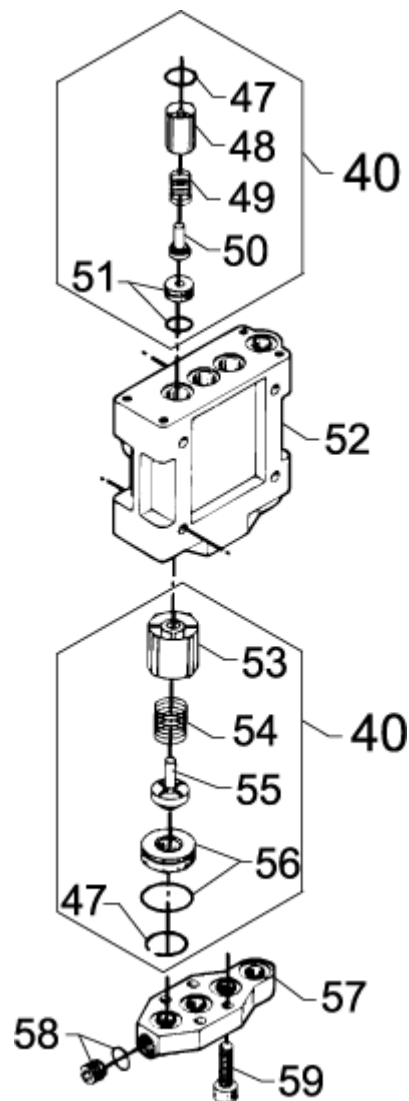

Valve system before 38.90

01KB

12-12-2012

ET-Liste-Nr.

01KB04

6

Valve system before 38.90

01KB

12-12-2012

ET-Liste-Nr. 01KB04

7

Pos	Artikelnr.	Me	Beschreibung
40	1118561	1	nicht mehr lieferbar nicht mehr lieferbar
47	3001070	8	O-Ring 13,1 x 1,6 SMS 1586 NBR90
48	6100622	3	Kolbenuehrung druck
49	2600583	3	Feder, Druck nicht mehr lieferbar
50	6100621	3	Kolben, Druck nicht mehr lieferbar
51	6105344	3	n.m.l. ->ers.m. 6121600 nicht mehr lieferbar
53	6100623	3	Ventiluehrung Ansaugen
54	2600245	3	Feder,Druck
55	6100620	3	Kolben Ansaugen