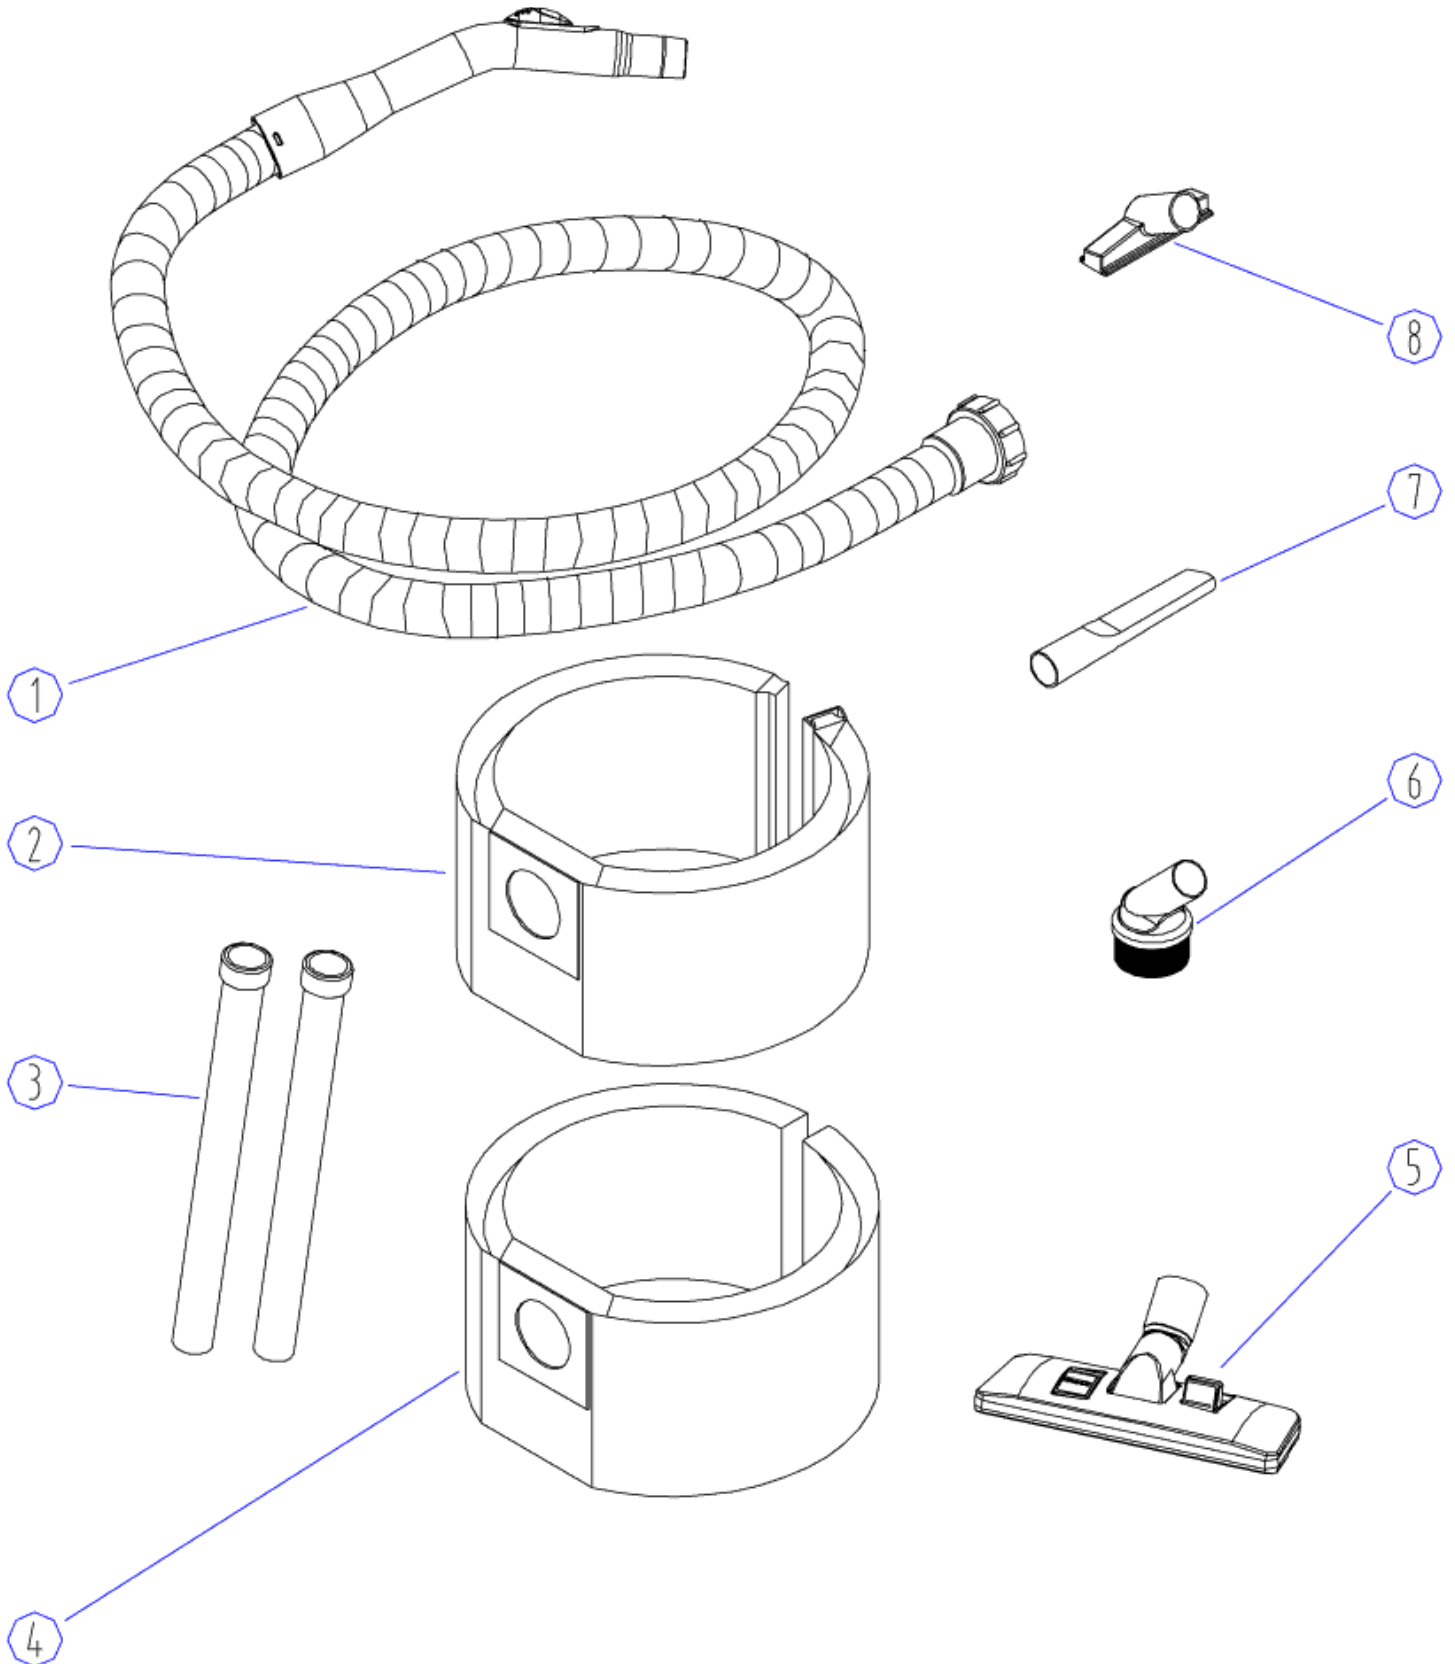

Zubehör

GVD10-EU

10-12-2012

ET-Liste-Nr. GVD1004

5

Ersatzteile auf www.gluesing.net

Zubehör

GVD10-EU

10-12-2012

ET-Liste-Nr. GVD1004

6

Pos	Artikelnr.	Me	Beschreibung
1	VA61600	1	SAUGSCHLAUCH Ø 32MM 2M
2	GV15020EU	1	FILTERSACK PAPIER GVD 10
3	VA20248	2	SAUGROHR EDELSTAHL Ø 38MM
4	GV0007	1	EINLEGETUCHFILTER GVD 10
5	VA61500	1	KOMBI BODENDÜSE
6	VA20808	1	BÜRSTENDÜSE
7	VA20809	1	FUGENDÜSE
8	VA20807	1	UNIVERSALDÜSE