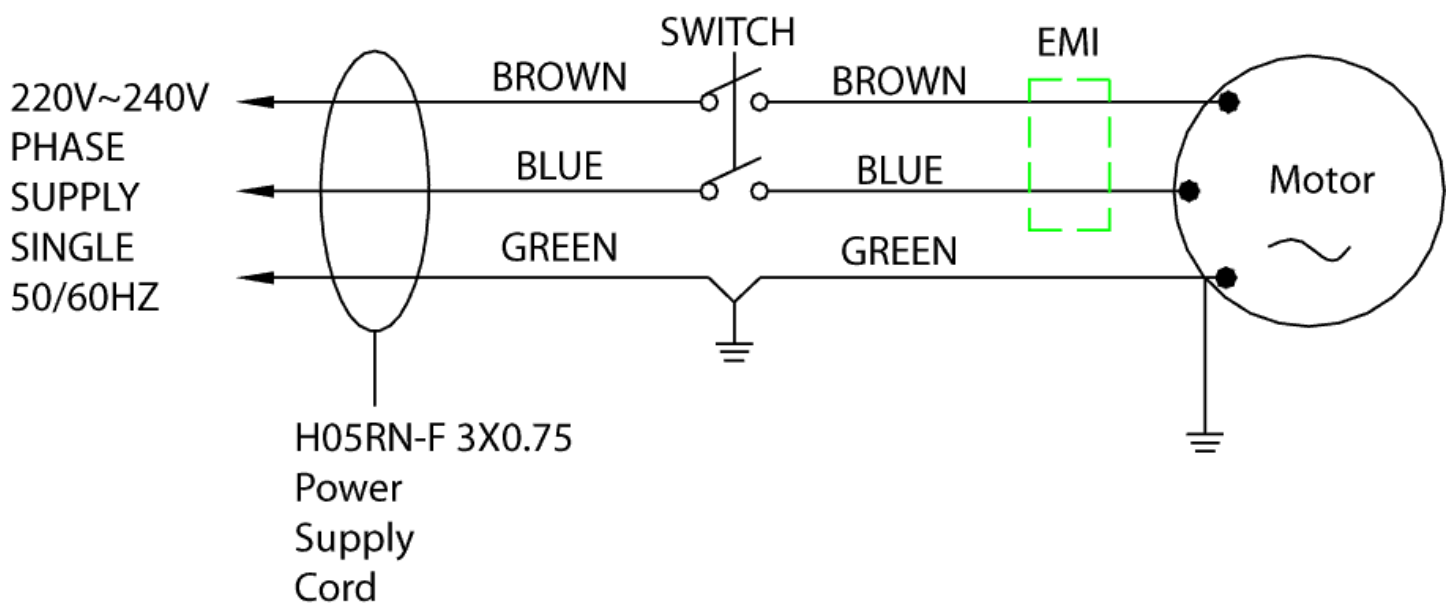

Wiring - Wear and Tear parts

GVD10-EU

10-12-2012

ET-Liste-Nr. GVD1006

7

Wiring - Wear and Tear parts

GVD10-EU

10-12-2012

ET-Liste-Nr. GVD1006

8

Pos	Artikelnr.	Me	Beschreibung
1	VA60118	1	Schalter
2	ZD50000	1	Saugmotor 220-240 V, 50-60 Hz
3	GV10005A	1	Behälter inkl. Lenkrollen u. Räder
4	VA60202	1	Motorschutzfilter
5	VAR075-EU	1	Netzkabel mit EU-Stecker inkl. Tülle
6	VAR075-UG	1	POWER CORD UK PLUG KIT EXTREME INCL. GRO
7	VA61600	1	SAUGSCHLAUCH Ø 32MM 2M
8	GV15020EU	1	FILTERSACK PAPIER GVD 10
9	VA20248	2	SAUGROHR EDELSTAHL Ø 38MM
10	VA61500	1	KOMBI BODENDÜSE
11	VA20808	1	BÜRSTENDÜSE
12	VA20809	1	FUGENDÜSE
13	VA20807	1	UNIVERSALDÜSE
14	ZD51503	2	CARBON BRUSH FOR VAC MOTORS