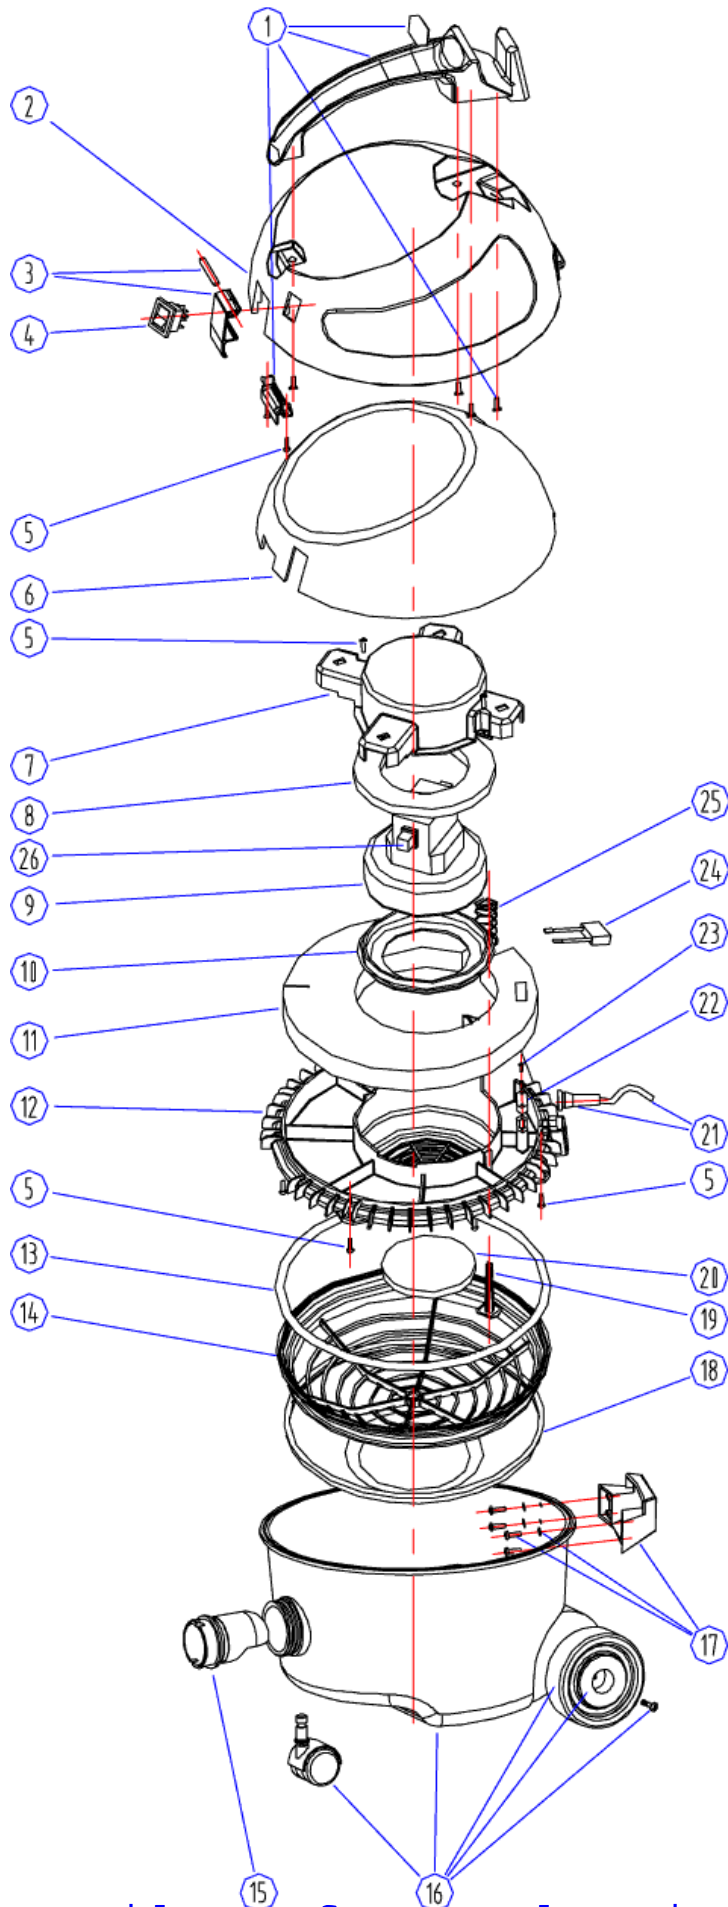

Übersicht	3
Zubehör	5
Wiring - Wear and Tear parts	7

Übersicht

GVD10-EU

10-12-2012

ET-Liste-Nr.
GVD1002

3

Ersatzteile auf www.gluesing.net

Übersicht

GVD10-EU

10-12-2012

ET-Liste-Nr. GVD1002

4

Pos	Artikelnr.	Me	Beschreibung
1	VA60103A	1	Griff, Kit
2	VA60102	1	Gehäuse f. Saugerkopf
3	VA60105A	1	Klammer Kit inkl. Stift
4	VA60118	1	Schalter
5	VF14116	8	Flachkopfschraube ST4x16
6	VA60114	1	Schirm f. Gehäuse
7	VA60104	1	Montierdeckel f. Motor
8	VA60111	1	Dichtung oben für Motor
9	ZD50000	1	Saugmotor 220-240 V, 50-60 Hz
10	VA41032	1	Dichtung f. Motor
11	VA60113	1	Schirm f. Grundrahmen
12	VA60101	1	Grundrahmen
13	VA60110	1	Dichtring
14	VA60201	1	Filterrahmen
15	GT10005	1	Einlass
16	GV10005A	1	Behälter inkl. Lenkrollen u. Räder
17	GV15102A	1	Halterung inkl. Schrauben u. Scheibe
18	VA60202	1	Motorschutzfilter
19	VA60108	1	Ventil f. By-Pass
20	VA60112	1	Filter f. Motor
21	VAR075-EU	1	Netzkabel mit EU-Stecker inkl. Tülle
21	VAR075-UG	1	POWER CORD UK PLUG KIT EXTREME INCL. GRO
22	VA21517	1	Klammer inkl. Schraube
23	VA13470	2	Flachkopfschraube ST3x16
24	VA41028E	1	Störschutz für Nass-/Trockensauger GV702
25	VA60109	1	Feder
26	ZD51503	2	CARBON BRUSH FOR VAC MOTORS

10-12-2012

ET-Liste-Nr. GVD1004

6

Pos	Artikelnr.	Me	Beschreibung
1	VA61600	1	SAUGSCHLAUCH Ø 32MM 2M
2	GV15020EU	1	FILTERSACK PAPIER GVD 10
3	VA20248	2	SAUGROHR EDELSTAHL Ø 38MM
4	GV0007	1	EINLEGETUCHFILTER GVD 10
5	VA61500	1	KOMBI BODENDÜSE
6	VA20808	1	BÜRSTENDÜSE
7	VA20809	1	FUGENDÜSE
8	VA20807	1	UNIVERSALDÜSE

Wiring - Wear and Tear parts

GVD10-EU

10-12-2012

ET-Liste-Nr. GVD1006

7

Wiring - Wear and Tear parts

GVD10-EU

10-12-2012