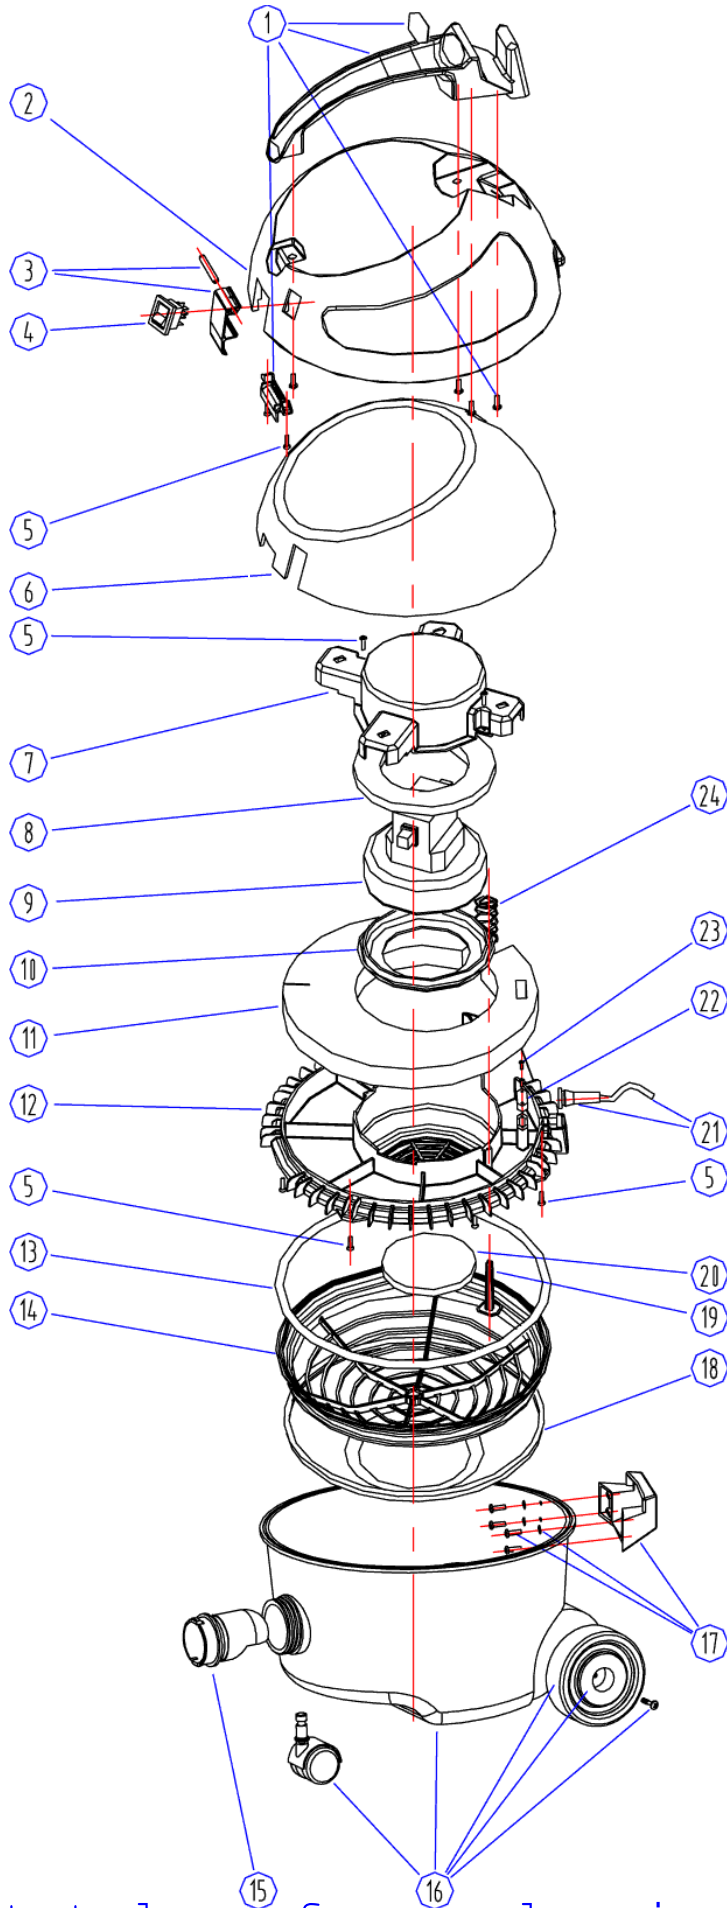

Übersicht	3
Zubehör	5
Wiring - WEAR AND TEAR PARTS	7
EMPFOHLENE ERSATZTEILE	9

Übersicht

DV-10 AND DV-10UK

10-12-2012

ET-Liste-Nr.

DV1002

3

Ersatzteile auf www.gluesing.net

Übersicht

DV-10 AND DV-10UK

10-12-2012

ET-Liste-Nr. UV1002

4

Pos	Artikelnr.	Me	Beschreibung
1	VA60103S	1	HANDLE KIT EXTREME INCL LOGO BASEMENT FO
2	VA60102ST	1	HOUSING FOR VAC HEAD
3	VA60105S	1	CATCH KIT EXTREME INCL PIN
4	VA60118	1	Schalter
5	VF14116	8	Flachkopfschraube ST4x16
6	VA60114	1	Schirm f. Gehäuse
7	VA60104ST	1	MOUNTING COVER FOR MOTOR
8	VA60121	1	TOP GASKET FOR MOTOR
9	VA60122	1	Saugmotor f. Smartness DV 10
10	VA60120	1	BOTTOM GASKET FOR MOTOR
11	VA60113	1	Schirm f. Grundrahmen
12	VA60101ST	1	MOUNTING BASE FOR MOTOR
13	VA60110	1	Dichtring
14	VA60201ST	1	FILTER FRAME
15	GT10005	1	Einlass
16	GV10005S	1	TANK EXTREME INCL CASTER WHEEL AXIL S
17	GV15102S	1	HOLDER KIT EXTREME INCL. SCREW AND WASHE
18	VA60202	1	Motorschutzfilter
19	VA60108	1	Ventil f. By-Pass
20	VA60112	1	Filter f. Motor
21	VA60119S	1	POWER CORD EU PLUG KIT EXTREME INCL GROM
21	VA60119S-UG	1	POWER CORD UK PLUG KIT EXTREME INCL GROM
22	VA21517	1	Klammer inkl. Schraube
23	VA13470	2	Flachkopfschraube ST3x16
24	VA60109	1	Feder

10-12-2012

ET-Liste-Nr. UV1004

6

Pos	Artikelnr.	Me	Beschreibung
1	VA61600	1	SAUGSCHLAUCH Ø 32MM 2M
2	GV15020EU	1	FILTERSACK PAPIER GVD 10
3	VA20248	2	SAUGROHR EDELSTAHL Ø 38MM
4	GV0007	1	EINLEGETUCHFILTER GVD 10
5	VA61500	1	KOMBI BODENDÜSE
6	VA20808	1	BÜRSTENDÜSE
7	VA20809	1	FUGENDÜSE
8	VA20807	1	UNIVERSALDÜSE

Wiring - WEAR AND TEAR PARTS

DV-10 AND DV-10UK

10-12-2012

ET-Liste-Nr.

DV1006

7

Wiring - WEAR AND TEAR PARTS

DV-10 AND DV-10UK