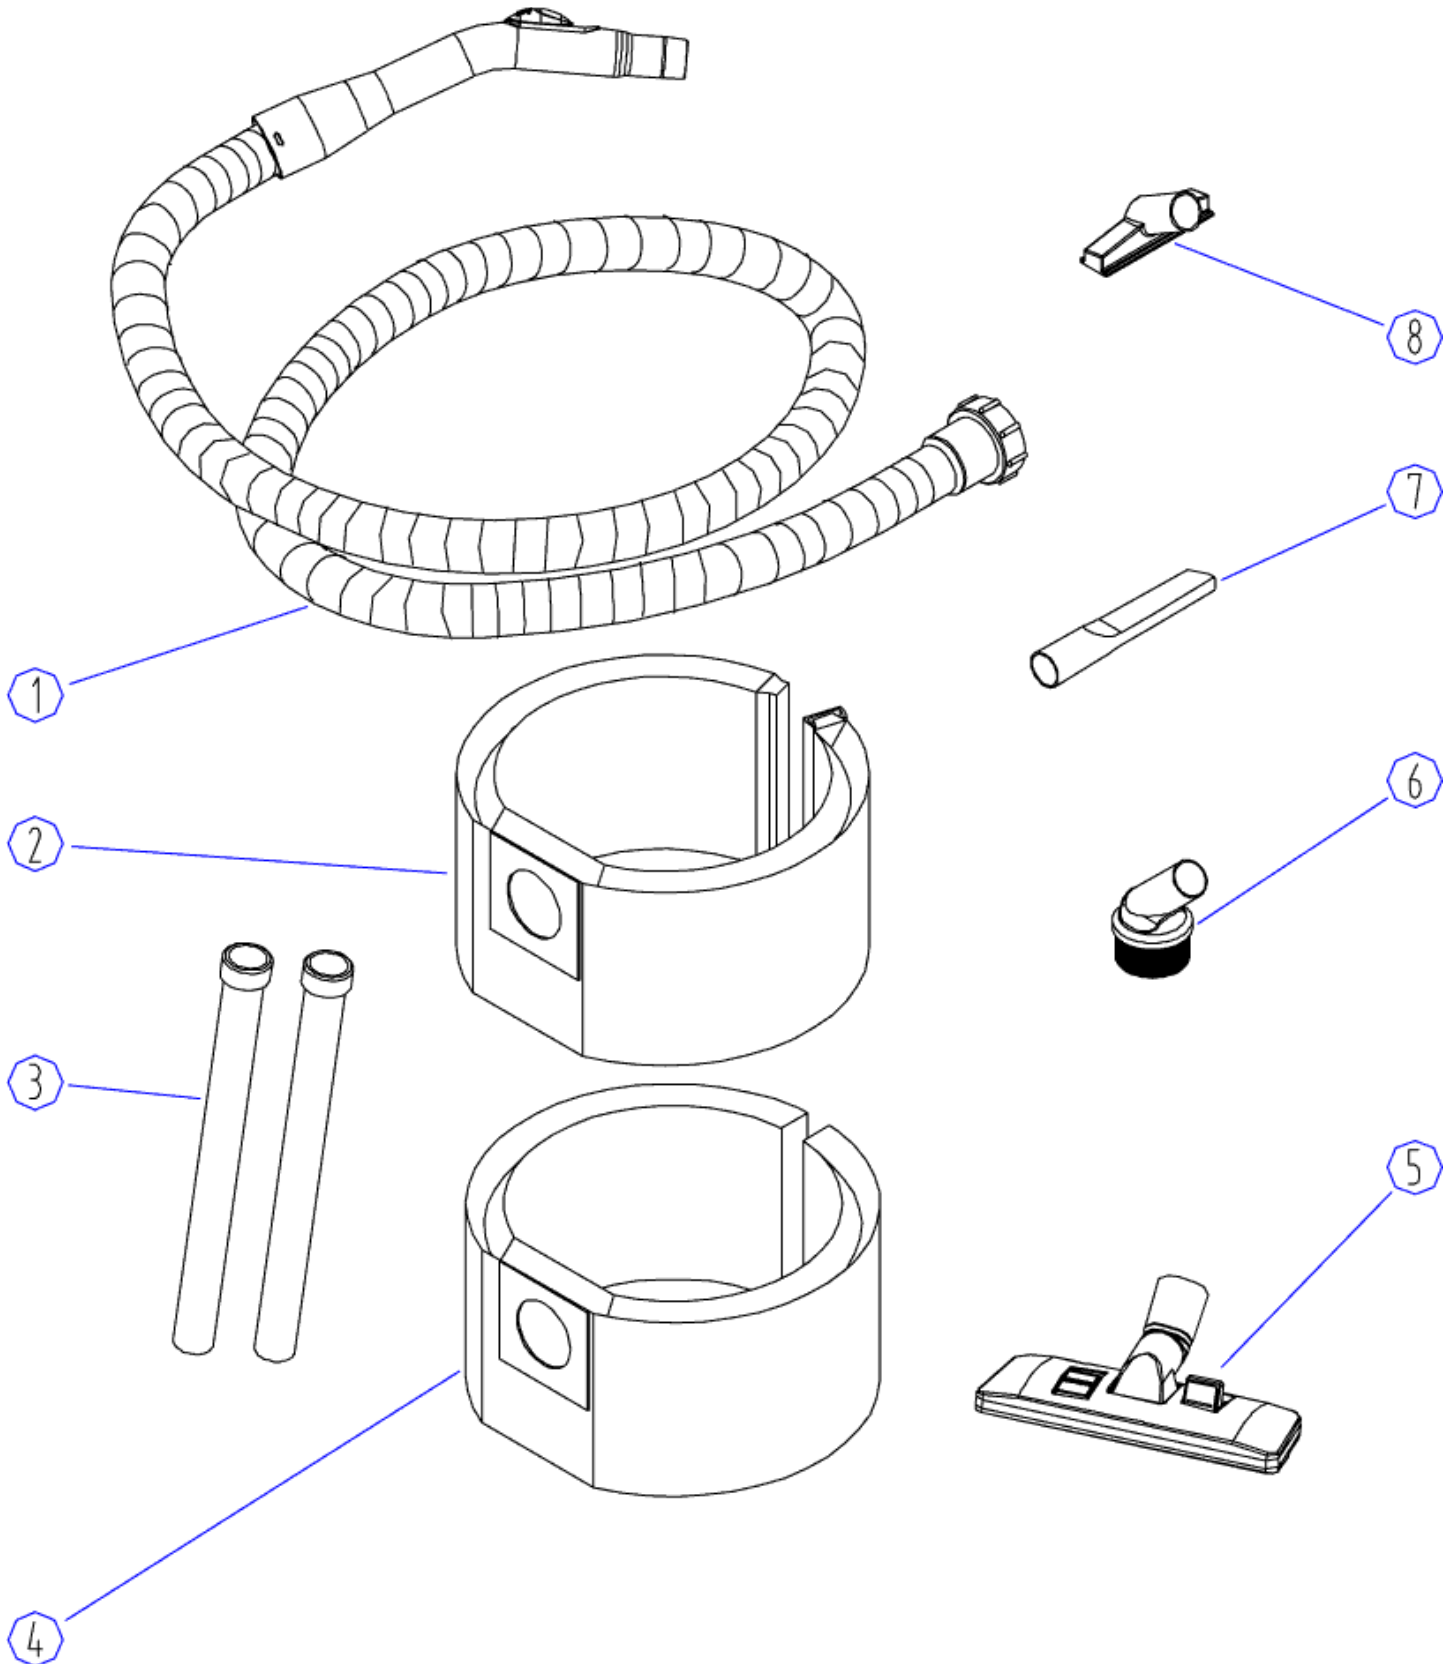

Zubehör

DV-10 AND DV-10UK

10-12-2012

ET-Liste-Nr. DV1004

5

Ersatzteile auf www.gluesing.net

Zubehör

DV-10 AND DV-10UK

10-12-2012

ET-Liste-Nr. UV1004

6

Pos	Artikelnr.	Me	Beschreibung
1	VA61600	1	SAUGSCHLAUCH Ø 32MM 2M
2	GV15020EU	1	FILTERSACK PAPIER GVD 10
3	VA20248	2	SAUGROHR EDELSTAHL Ø 38MM
4	GV0007	1	EINLEGETUCHFILTER GVD 10
5	VA61500	1	KOMBI BODENDÜSE
6	VA20808	1	BÜRSTENDÜSE
7	VA20809	1	FUGENDÜSE
8	VA20807	1	UNIVERSALDÜSE