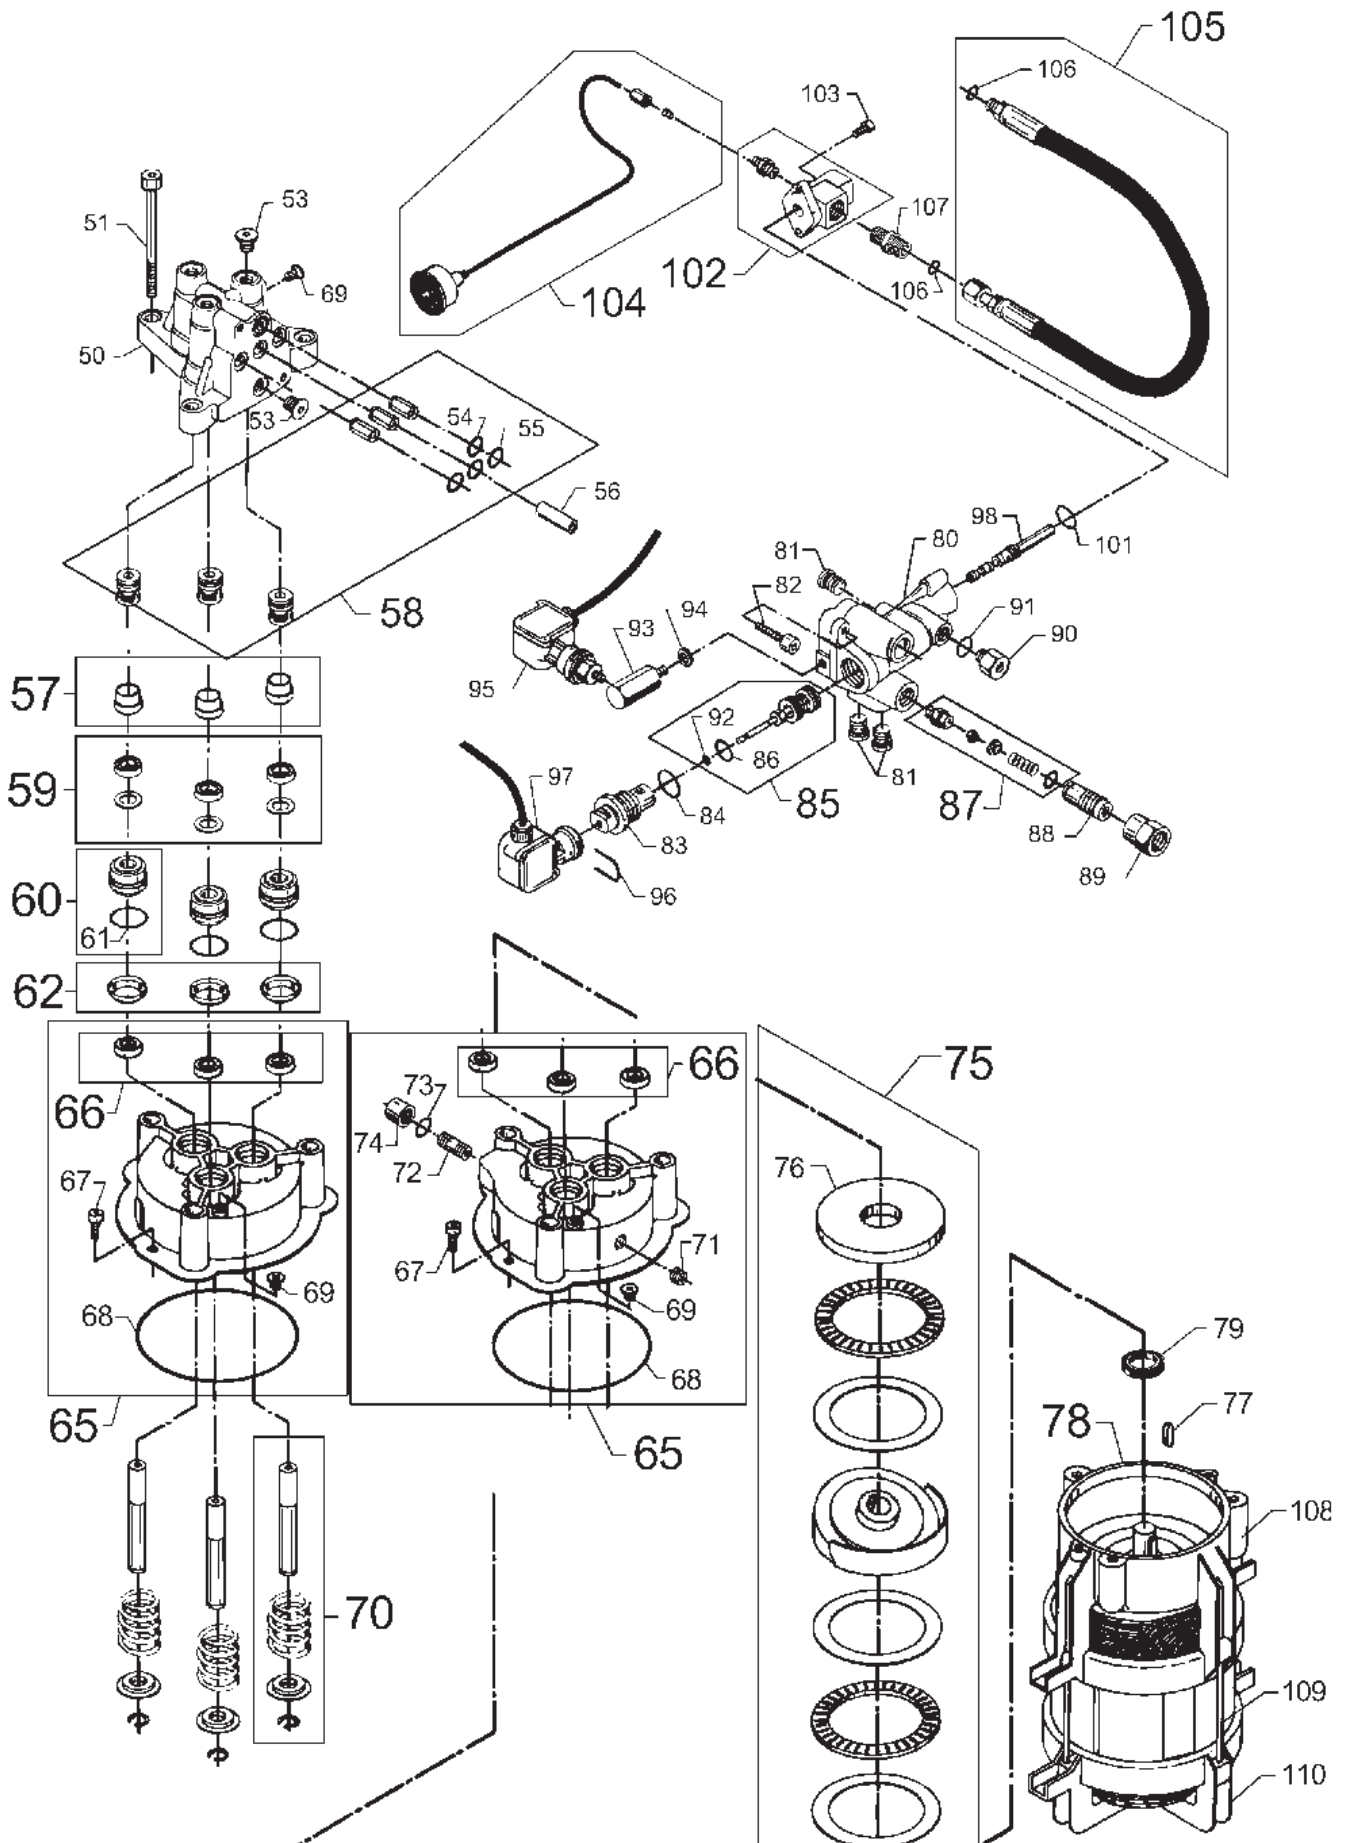

Motorpumpeneinheit

SCORPION, MAGNUM

19-06-2012

ET-Liste-Nr.
SCORPION04

6

Ersatzteile auf www.gluesing.net

Motorpumpeneinheit

SCORPION, MAGNUM

19-06-2012

ET-Liste-Nr.
SCORPION04

7

Pos	Artikelnr.	Me	Beschreibung	
50	6187132	1	Zylinderkopf	
51	1813393	3	Schraube M10 x100 8.8 DIN 912 St-Zn	
53	6180906	3	Verschlussschraube G1/4	
54	3001807	1	O-Ring 15,0 x 1,5 DIN 3770 NBR70	
55	3002003	3	O-Ring Ø13,1x1,6	
56	6120624	1	Distanzhuelse	
57	6183050	1	Distanzstueck f. Triton VPE	
58	1119209	1	Reparatursatz Ventilsyste m (6 Ventile)	
59	1119212	1	Reparatursatz Stuetzring 3 Stück	
60	6180910	3	Druckring kompl.	
61	3004009	3	O-Ring 30,0 X 2,0 DIN 3770 NBR70	
62	6183051	1	Distanzstueck f. Triton VPE3	
65	6180911	1	n. m. lieferbar nicht mehr lieferbar	UP TO 28.04.99
65	6180947	1	Zylinderblock m, Manschet te	FROM 28.04.99
66	1117642	1	U-Manschette 3 Stück	
67	1814573	2	Schraube M6 x 35 12.9 DIN 912 St-zn	
68	3003886	1	O-Ring 120,4 X 1,78 ARP AS 568 A NBR70	
69	6122313	2	Pfropfen mit O-Ring	
70	1119202	3	Reparatursatz fuer Kerami k-Kolben	
71	1602325	1	Verschlussschraube G1/4 K Ms	FROM 28.04.99
72	6184810	1	Rohr-Nippel 1/4" nicht mehr lieferbar	FROM 28.04.99
73	3002185	1	O-Ring nicht mehr lieferbar	FROM 28.04.99
74	6184807	1	Verschlußkappe nicht mehr lieferbar	FROM 28.04.99
75	1119205	1	Rep.satz Taumelscheibe/La nicht mehr lieferbar	SCORPION US - UP TO 01.03.94
75	1119647	1	Rep,satz, Taumelscheibe/L agern	MAGNUM
75	1119649	1	Rer,satz, Taumelscheibe/L nicht mehr lieferbar	SCORPION US
76	6181518	1	Lagerscheibe	SCORPION US - UP TO 01.03.94
76	6182479	1	Lagerscheibe	
77	3202421	1	nicht mehr lieferbar Passfeder A 6x6x30 DIN	
78	6183387	1	Mot 2,6kW 60Hz 1x220V UL/ nicht mehr lieferbar	MAGNUM
78	6183389	1	nicht mehr lieferbar Motor 1x115V, 60Hz	SCOPION US
79	1119671	1	Reparatursatz fuer Wellen dichtring	
80	6181477	1	Ventilgehause	
81	6180913	3	Verschlusspfropfen m. O-R ing	
82	1803345	2	SCREW M8X30	
83	6241526	1	Pfropfen f. Strömungsscha lter	
84	3001963	1	O-Ring 22,0 x 3,0 SMS 1586 NBR70	
85	1119654	1	nicht mehr lieferbar Rep,satz, Kolben SCORP-US	
86	3003860	1	O-Ring 13,95X 2,62 ARP AS568A NBR70	
87	1118512	1	Reparatursatz Sicherheits ventil	
88	6100940	1	Justierschraube	
89	6100928	1	Gegenmutter	
90	6105533	1	Pfropfen