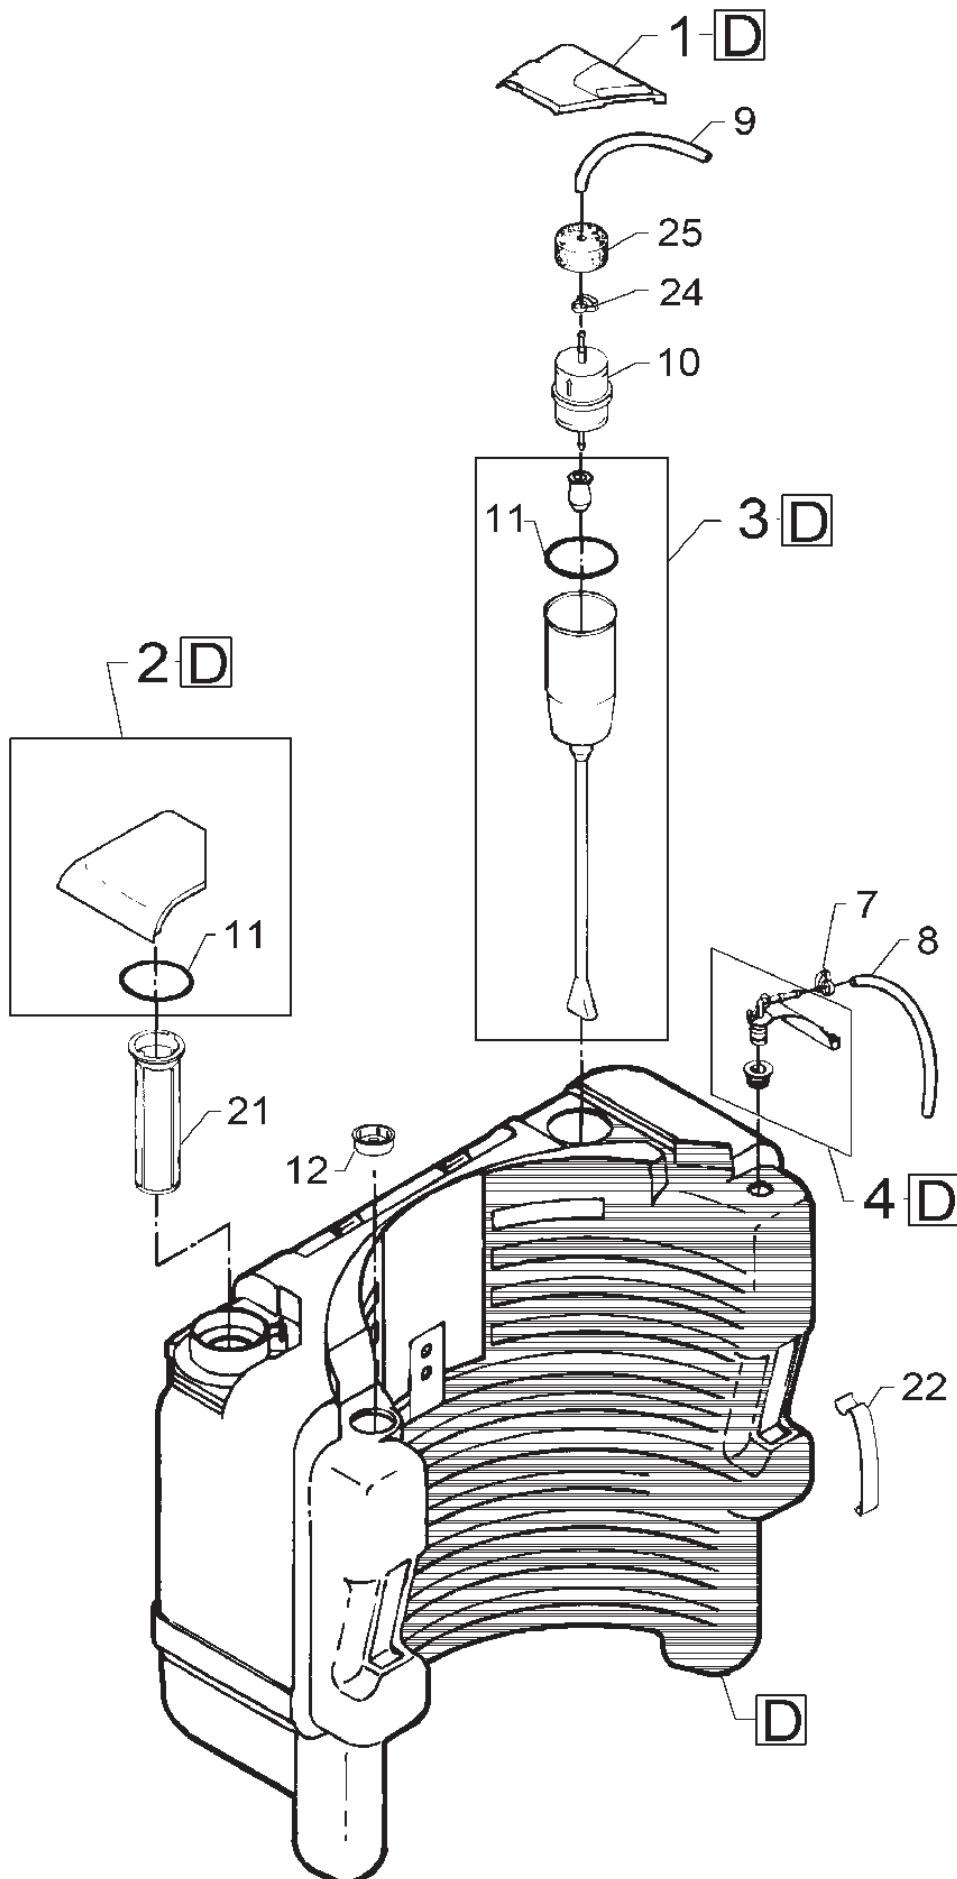

Brennstofftank

SCORPION, MAGNUM

19-06-2012

ET-Liste-Nr.
SCORPION12

16

Brennstofftank

SCORPION, MAGNUM

19-06-2012

ET-Liste-Nr.
SCORPION12

17

Pos	Artikelnr.	Me	Beschreibung
1	6184097	1	Deckel f. Filter
2	1119237	1	Deckel-Satz fuer Brennstofftank
3	1119238	1	Reparatursatz fuer Filterhalterung
4	1119239	1	Rep.satz Rueckfuehrungsdeckel
7	6184101	1	Schlauschelle
8	5226220	1	Schlauch Ø6x2,5 MEWA
9	2450006	1	Brennstoffleitung 1200mm
D	6184932	1	Brennstofftank kompl. nicht mehr lieferbar
10	6184100	1	Brennstofffilter
11	3003944	2	O-Ring 57,0 x 4,0 DIN 3770 NBR70
12	6184094	1	Start/Stopknopf
21	1604222	1	Tankeinfuelsieb P
22	2601565	2	Federschloss nicht mehr lieferbar
24	1810084	1	Schlauschelle Ø10,8-12 ,3
25	6184117	1	Schaumstoffkorken