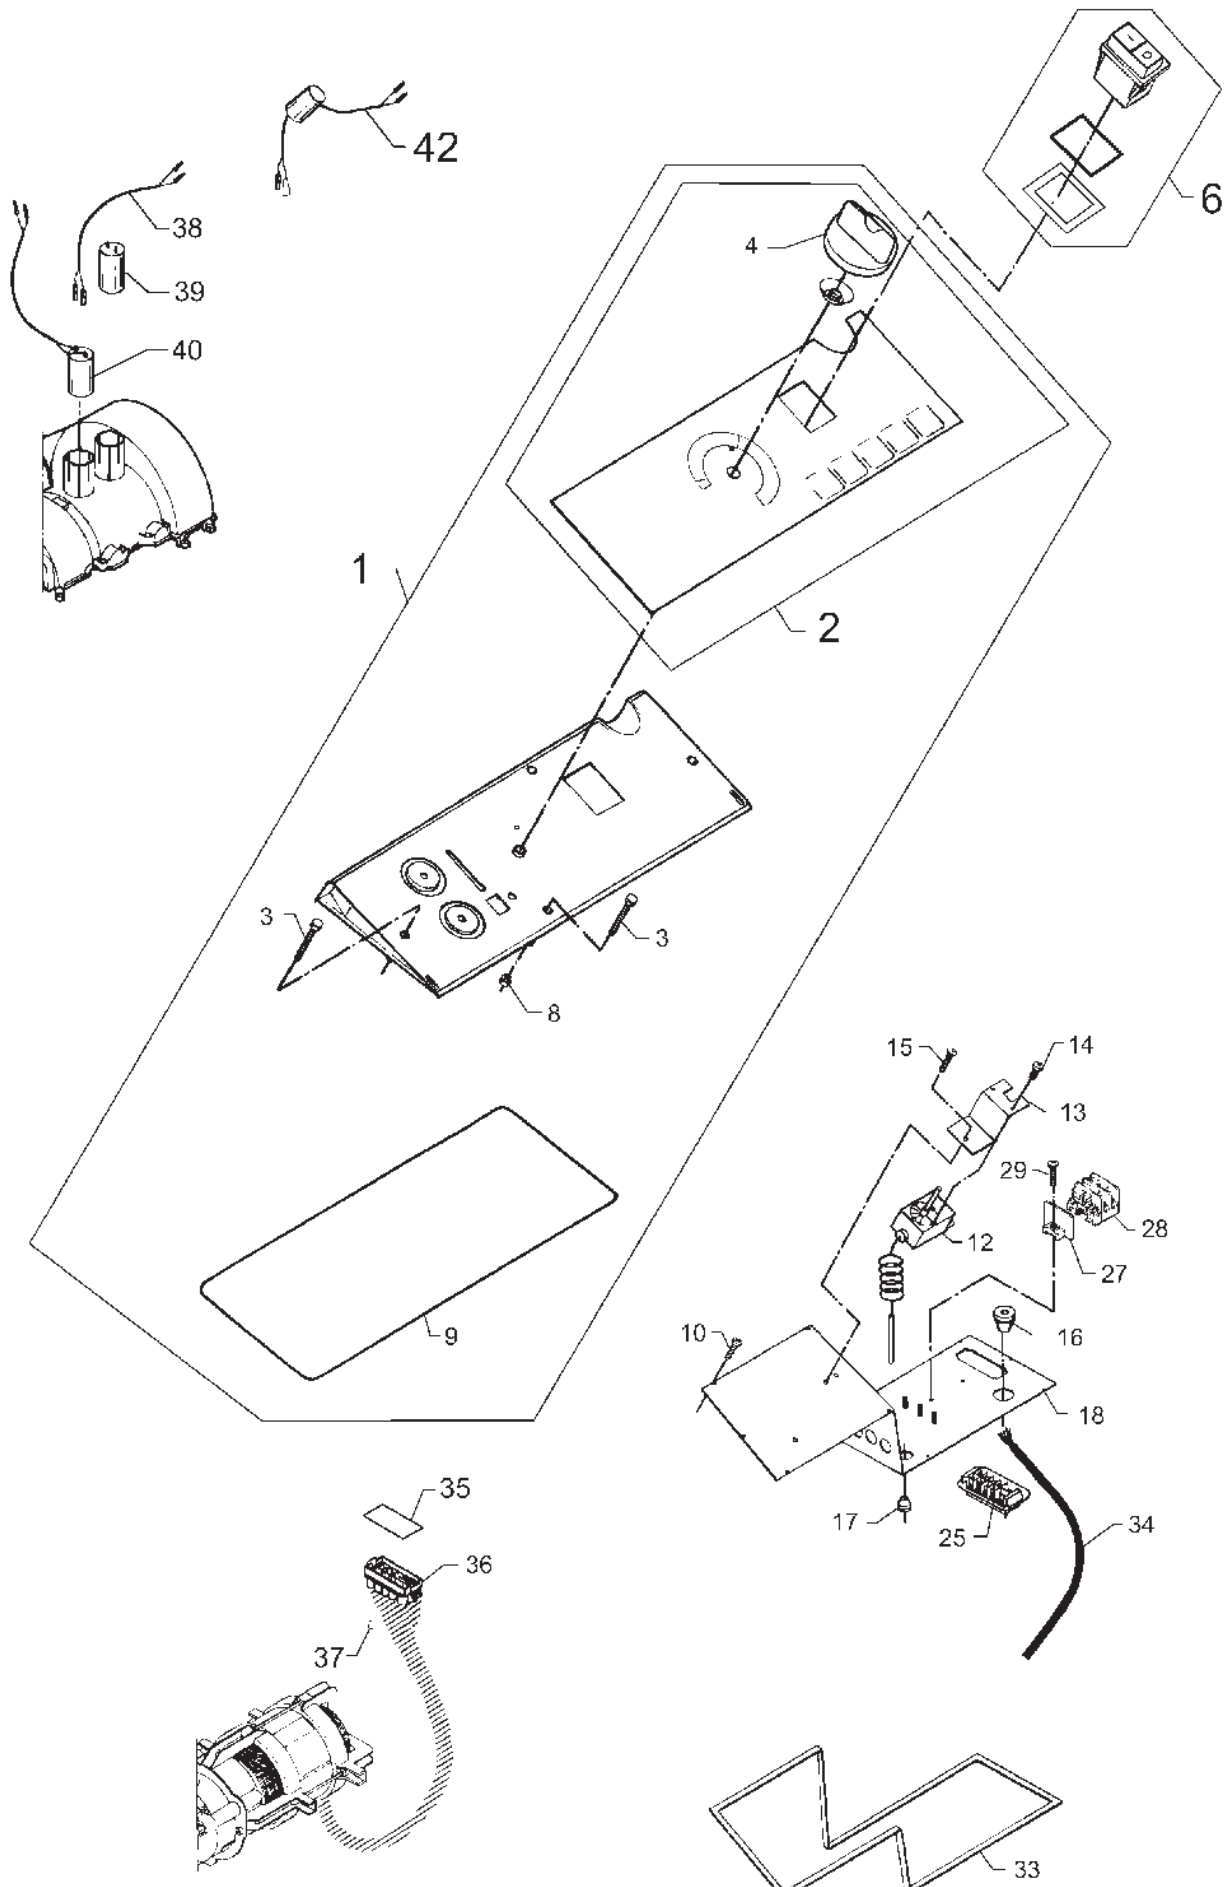

Elektrokomponenten

SCORPION, MAGNUM

19-06-2012

ET-Liste-Nr.
SCORPION06

9

Ersatzteile auf www.gluesing.net

Elektrokomponenten

SCORPION, MAGNUM

19-06-2012

ET-Liste-Nr.
SCORPION06

10

Pos	Artikelnr.	Me	Beschreibung	
1	1119420	1	Rep,satz, Armaturenbreit S nicht mehr lieferbar	SCORPION US
3	1813666	4	Schraube M5x45 nicht mehr lieferbar	
4	6180920	1	Temperaturgriff	SCORPION US
6	1119668	1	Rep,satz, S/S-Schalter SC O,USA	
8	1813195	4	Mutter M5 D IN 6923 St-zn	
9	6184110	1	nicht mehr lieferbar Dichtung	
10	1813617	8	EJOT SCREW KB35X14 WN1412 ST/SW	
12	3821226	1	Thermostat 25-95°C mit A bschaltung	
13	6241733	1	Beschlag nicht mehr lieferbar	
14	1800391	2	Schraube M4X6 GALV, DIN 7 985	
15	1800945	2	SCREW B6X13	
16	3803780	1	Stopfbuchse 10-14C	
17	3803764	1	Stopfbuchse TET 5-7C	
25	3820206	1	Motorstecker,Dreiecksscha lter	
27	3821356	3	Endverschluss nicht mehr lieferbar	
33	6184733	1	Dichtung nicht mehr lieferbar	
34	3821142	1	LTG Netz H07RN-F 3G1,5x 9 ,45 m.Stecker	MAGNUM
34	3821316	1	Netzkabel AWG12/3X11	SCOPION US
35	3821456	1	Dichtung f. Motorsteckdos e	
36	3820230	1	Motorstecker (innen)	
37	3820909	3	Pfropfen nicht mehr lieferbar	
38	6180275	1	CABLE/CAPACITOR L600	
39	3821063	1	nicht mehr lieferbar Kondensator	160 -200 ÄF - MAGNUM
39	3821216	1	Kondensator (Start) 315-3 50æF	315 -350 ÄF - SCORPION US
40	3821426	1	CAPACITOR OPERATION 100 ØØÄµF	100 ÄF - SCOPION US
40	3821427	1	Kondensator (Betrieb) 40æ F	40 ÄF - MAGNUM
42	1119612	1	Rep,satz Kondensatorleitu nicht mehr lieferbar	USA,CDN