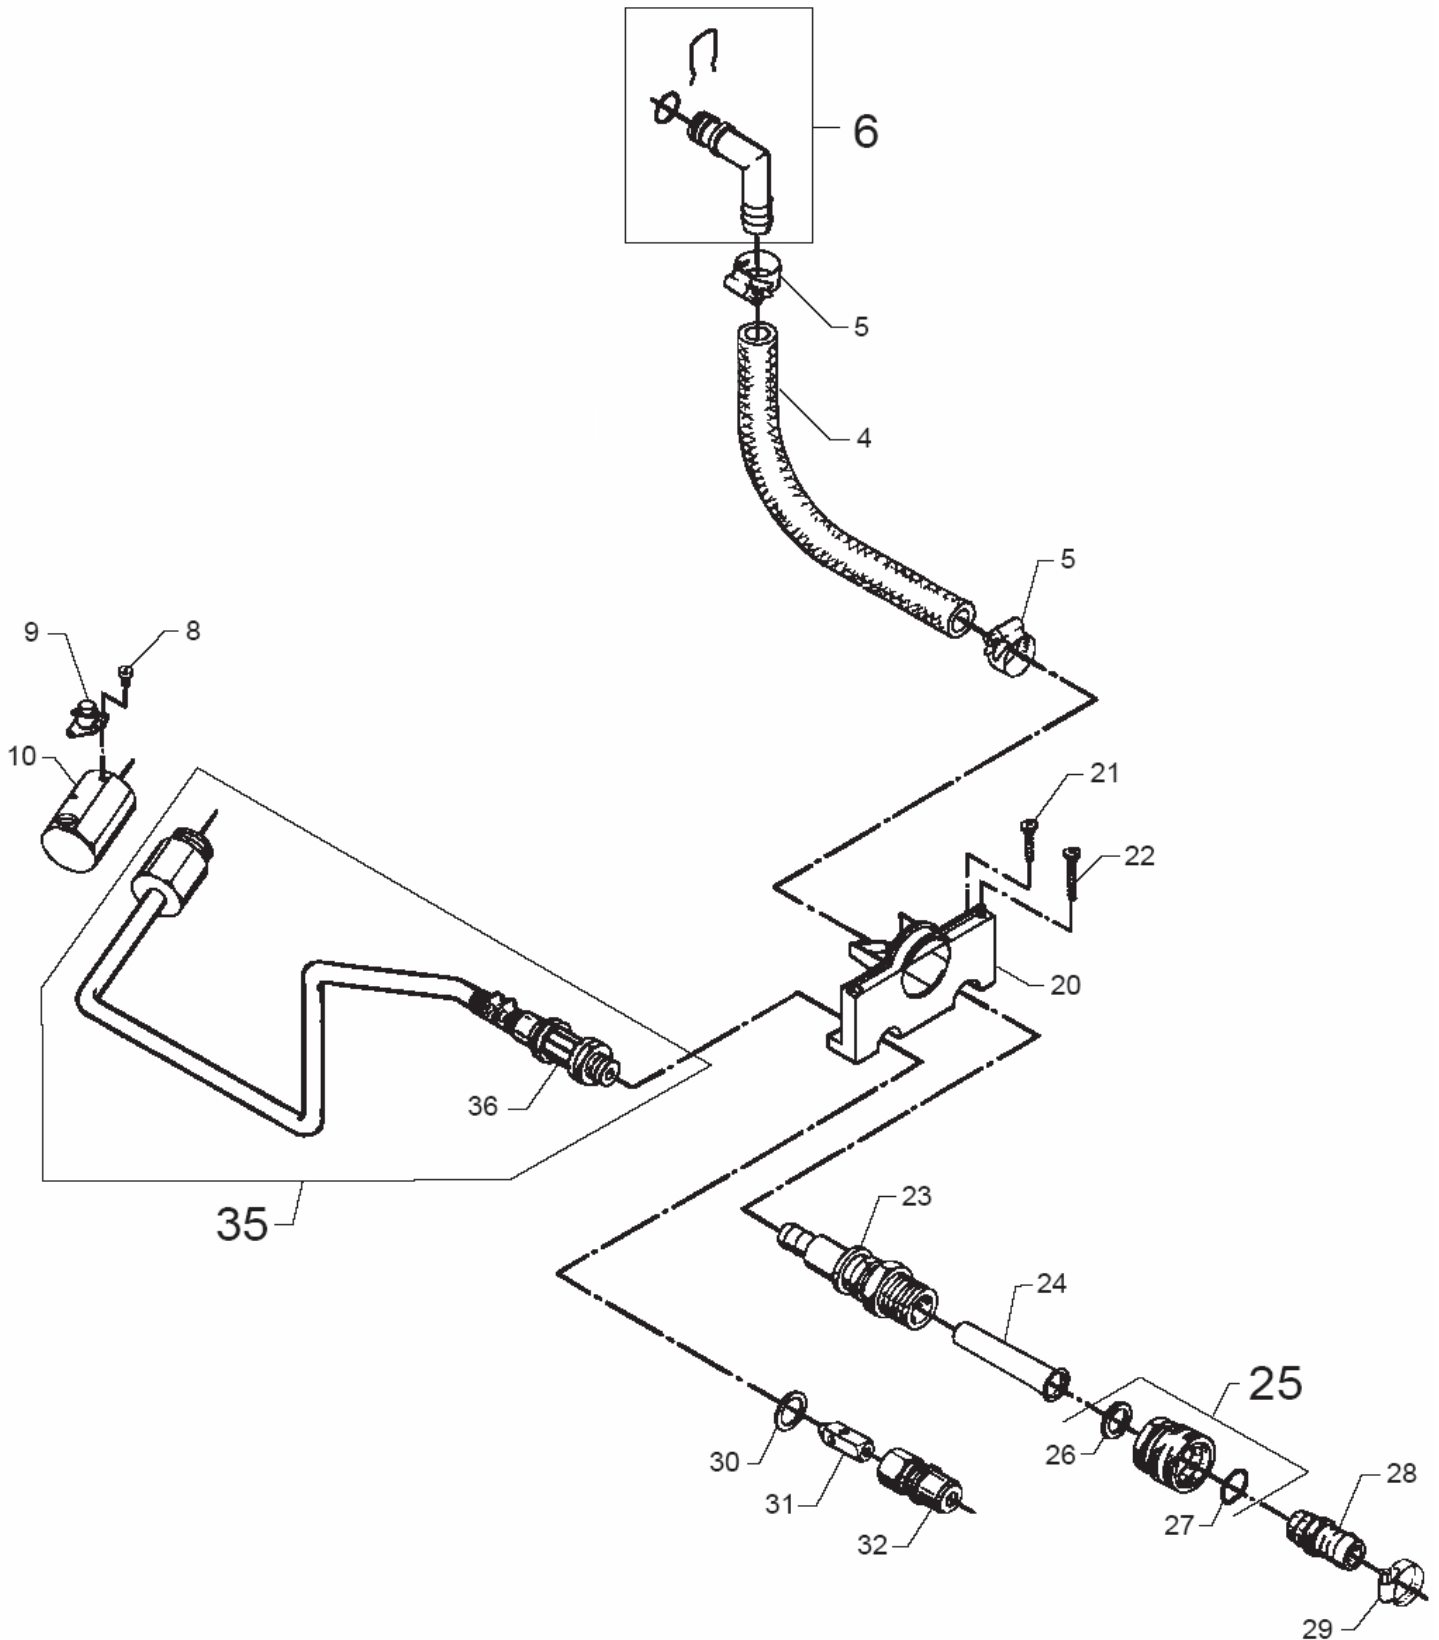

Water inlet/ outlet

SCORPION, MAGNUM

19-06-2012

ET-Liste-Nr.
SCORPION10

14

Water inlet/ outlet

SCORPION, MAGNUM

19-06-2012

ET-Liste-Nr.
SCORPION10

15

Pos	Artikelnr.	Me	Beschreibung
4	5206230	1	Schlauch Meterware $\varnothing 16/\varnothing 26$ schw. 12bar
5	8298	2	CW Schlauchschelle SGL 16 -27
6	1119210	1	Reparatursatz Einlasswin kel
8	1803139	2	Schraube M3 x 6 ISO 7045 St-zn
9	3821228	1	Thermostat mit Ausschalte r 60C
10	6241250	1	Stutzen f, Kesseleinlass nicht mehr lieferbar
20	6184086	1	Manometerdeckel
21	1813633	4	Schraube EJOT- KB35x25 WN 1412 A2
22	1813633	2	Schraube EJOT- KB35x25 WN 1412 A2
23	6100937	1	Filtergehaeuse
24	6100941	1	Filter
25	1602945	1	Kupplung kpl. 3/4" Wasserzulauf
26	3001237	1	Dichtring 24,5x16x3
27	3000320	1	O-Ring $\varnothing 20 \times 3$
28	1605955	1	Nippel
29	8298	1	CW Schlauchschelle SGL 16 -27
30	1801075	1	Dichtring $\varnothing 23,8 \times \varnothing 17,2 \times 2$
31	6101038	1	Kolben
32	1600493	1	Nippel 3/8", Schnellkupp lung
35	1119272	1	nicht mehr lieferbar Rep.Satz f. Auslaufrohr
36	6184477	1	Gummibuchse