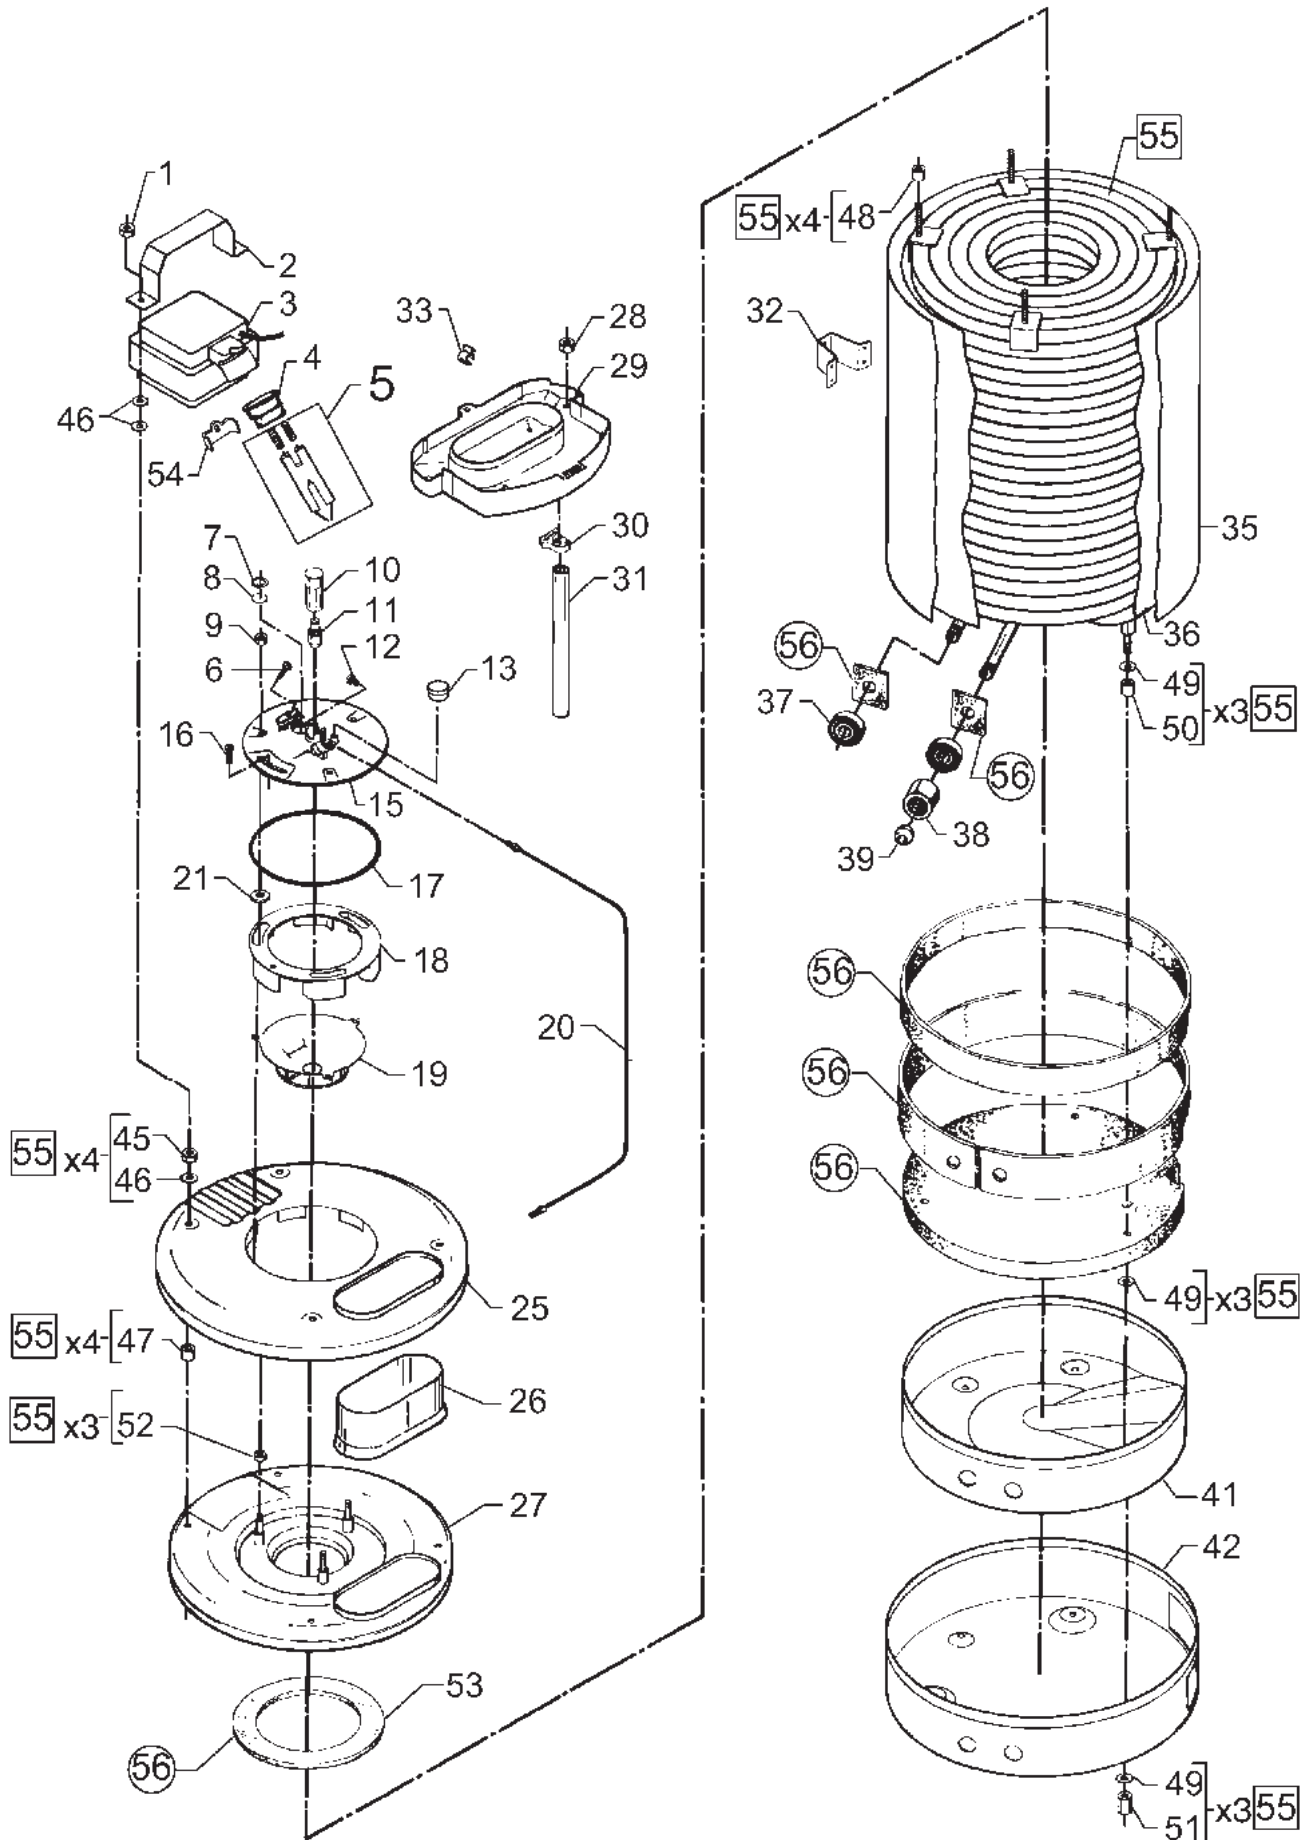

Wärmetauscher

SCORPION, MAGNUM

19-06-2012

ET-Liste-Nr.
SCORPION08

11

Ersatzteile auf www.gluesing.net

Wärmetauscher

SCORPION, MAGNUM

19-06-2012

ET-Liste-Nr.
SCORPION08

12

Pos	Artikelnr.	Me	Beschreibung	
1	2758	2	CW Sechskantmutter M8 ISO 4032 zn	
2	6184290	1	Überwurfmutter nicht mehr lieferbar	
3	6184847	1	Zündtransformator, 220V/60Hz	220V, 60HZ - MAGNUM
3	6184848	1	Zündtransformator 110V/50-60Hz	SCORPION US - 110V, 50-60HZ
4	6184729	1	Kappe	
5	6184359	1	Halter f. Elektrode, komp I.	
6	1805464	1	Schraube M4 x 16 nicht mehr lieferbar	
7	1814611	1	nicht mehr lieferbar Sicherungsring DIN 472	
8	6184295	1	Schauglas	
9	2760	3	CW Sechskantmutter M5 ISO 4032 zn	
10	6184400	1	Duesensitz	
11	2802445	1	Öldüse 1,25gal/h 80° H	MAGNUM
11	2802690	1	Brennstoffdüse 3,72KH/H 1 USGA	SCORPION US
12	1803717	1	Schraube Taptite M4X6 nicht mehr lieferbar	
15	6184272	1	Deckel f. Kessel nicht mehr lieferbar	
16	1803030	1	Schraube M5 x 12 ISO 7045 St-zn	
17	6184296	1	Dichtung	
18	6184255	1	Luftregulierung nicht mehr lieferbar	
19	6184350	1	nicht mehr lieferbar Luftverteiler	
20	6184450	1	Ölrohr, kompl.	
21	1807999	3	Schreibe M5 5,3X10X1	
25	6184281	1	Kesseldeckel Außen Ø332 nicht mehr lieferbar	
26	6184259	1	Schornstein	
27	6184360	1	Kesseldeckel Innen kpl nicht mehr lieferbar	
28	2758	2	CW Sechskantmutter M8 ISO 4032 zn	
29	6184303	1	Wasserschutzschirm	
30	1813658	1	Schlauchschele	
31	5206330	1	Schlauch Meterware ø1/2" PVC klar	
32	6184286	1	Beschlag nicht mehr lieferbar	
33	3821105	1	nicht mehr lieferbar Kabelhalter	
35	6184262	1	Aussenmantel f. Kessel	
36	6185927	1	Innenmantel f. Kessel	
37	6184282	2	Gummidichtung	
38	6184288	2	Überwurfmutter	
39	6184287	2	Nippel	
40	6184250	1	Kessel-boden, innen	
41	6184254	1	Kessel-boden, Außen	
45	2758	4	CW Sechskantmutter M8 ISO 4032 zn	
46	1800796	4	Scheibe 8,4	
47	6184275	4	Buchse	
48	6184293	4	Buchse Ø13ø9,5 H12 nicht mehr lieferbar	
49	1813567	9	WASHER 25/8.4 A2 DIN9021	
50	6184275	3	Buchse