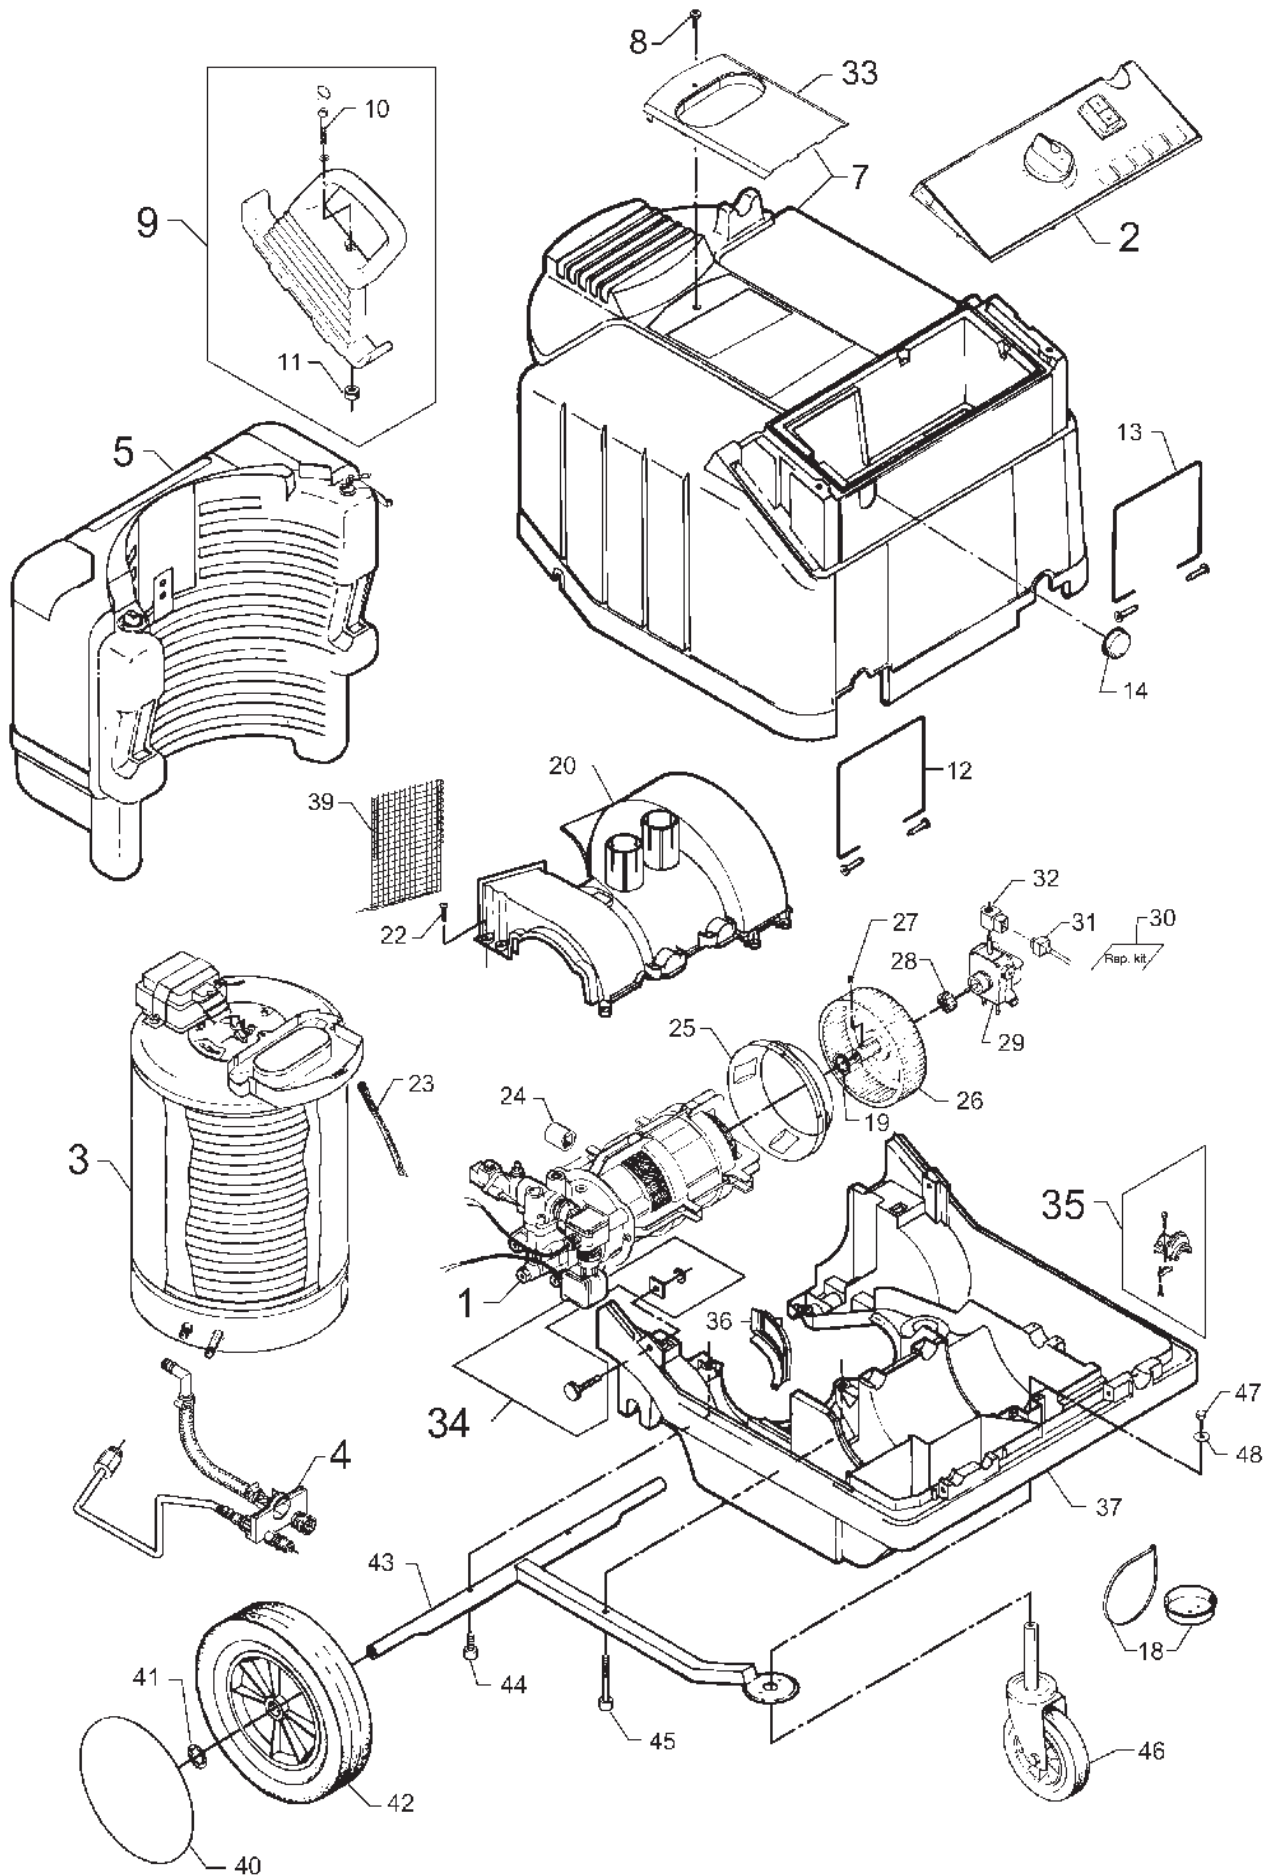

Gehäuse

SCORPION, MAGNUM

19-06-2012

ET-Liste-Nr.
SCORPION02

3

Ersatzteile auf www.gluesing.net

Gehäuse

SCORPION, MAGNUM

19-06-2012

ET-Liste-Nr.
SCORPIONUZ

4

Pos	Artikelnr.	Me	Beschreibung	
1		1	USE LINK	Motor pump unit
2		1	USE LINK	Control panel
3		1	USE LINK	Boiler
4		1	USE LINK	Water inlet and outlet
5		1	USE LINK	Fuel tank
7	6185942	1	n. m. lieferbar Gehaeuse mit Kesselschutz	
8	6184116	1	Schraube M6x14	
9	1119211	1	Rep.satz Handbuegel nicht mehr lieferbar	
10	1813385	2	SCREW 8X60 DIN 912 8.8 GALV	
11	6184920	2	nicht mehr lieferbar Mutter	
12	6184938	1	Scharnier links f. Gehaeuse	LEFT
13	6184937	1	Scharnier rechts f. Gehae nicht mehr lieferbar	RIGHT
14	6184094	1	Start/Stopknopf	
18	1119259	1	Pfropfsatz (98) nicht mehr lieferbar	
19	6184408	1	Zwischenstueck	
20	6184056	1	nicht mehr lieferbar nicht mehr lieferbar	
22	1813989	20	Schraube EJOT- KB35x16 WN 1412 A2	
23	6184736	1	Riemen nicht mehr lieferbar	
24	6184676	4	Swingungdoempfer nicht mehr lieferbar	
25	6184404	1	Luftrichter	
26	6184405	1	Geblaeserad	
27	1800325	1	Kraterschraube M8x10	
28	6184279	1	Kupplung	
29	101117977	1	Kraftstoffpumpe komplett 220V	220V - MAGNUM
29	3821339	1	FUEL UNIT 110V nicht mehr lieferbar	110V - SCORPION
31	6241838	1	Kabel f. Brennstoffpumpe, nicht mehr lieferbar	
32	3819919	1	n.m.l nicht mehr lieferbar	220V MAGNUM
32	3821339	1	FUEL UNIT 110V nicht mehr lieferbar	110V - SCOPION
33	6184329	1	Kesselschutzschirm	FROM 01.01.99
34	1119218	1	Reparatursatz fuer Gehaeuseschrauben	
35	1119219	1	nicht mehr lieferbar Rep.satz Zugentlastung	
36	6184403	1	Geblaesedichtung nicht mehr lieferbar	
37	6184058	1	Chassis	
39	6184806	1	nicht mehr lieferbar Gitter f. Lufteinlass	
40	6184136	1	Radkappe ALTO-blau	
41	1813799	2	Federtellerscheibe	
42	6184074	1	Rad Ø300	
43	6184200	1	Radbeschlag	
44	1802636	2	SCREW M6X12	
45	1814573	1	Schraube M6 x 35 12.9 DIN 912 St-zn	
46	6241052	1	Lenkrolle 150	
47	2753	1	CW Sechskantschraube M8x 20 ISO 4017 zn	
48	1813377	1	nicht mehr lieferbar Scheibe 8,4X25X2	

Ersatzteile auf www.gluesing.net