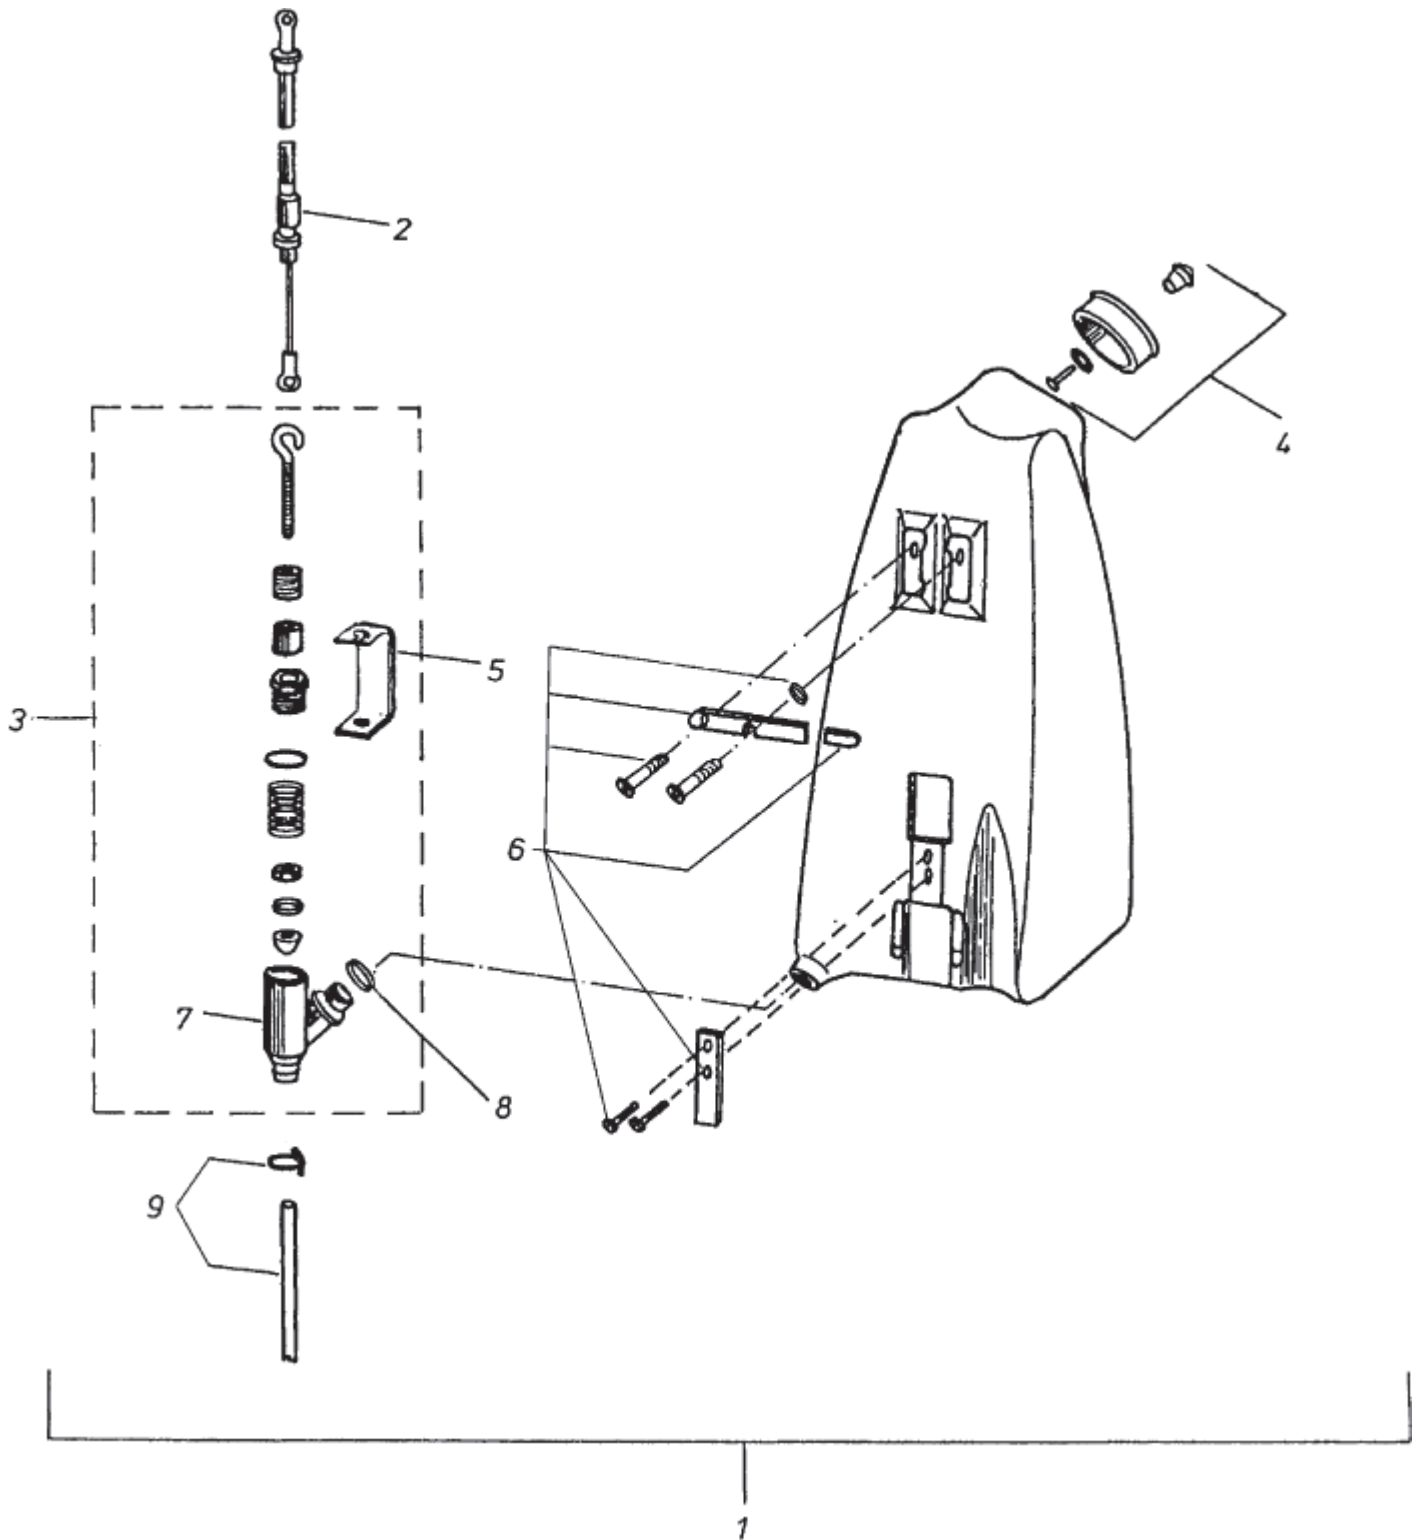

TANK

SP 400

20-10-2012

ET-Liste-Nr. SP40006

9

TANK

SP 400

20-10-2012

ET-Liste-Nr. SP40006

10

Pos	Artikelnr.	Me	Beschreibung
1	25277	1	Tank nicht mehr lieferbar
2	28328	1	nicht mehr lieferbar nicht mehr lieferbar
3	28329	1	nicht mehr lieferbar nicht mehr lieferbar
4	28330	1	nicht mehr lieferbar nicht mehr lieferbar
5	28331	1	Abstuetzbuegel nicht mehr lieferbar
7	28333	1	Ventilgehäuse nicht mehr lieferbar
8	27142	1	nicht mehr lieferbar nicht mehr lieferbar