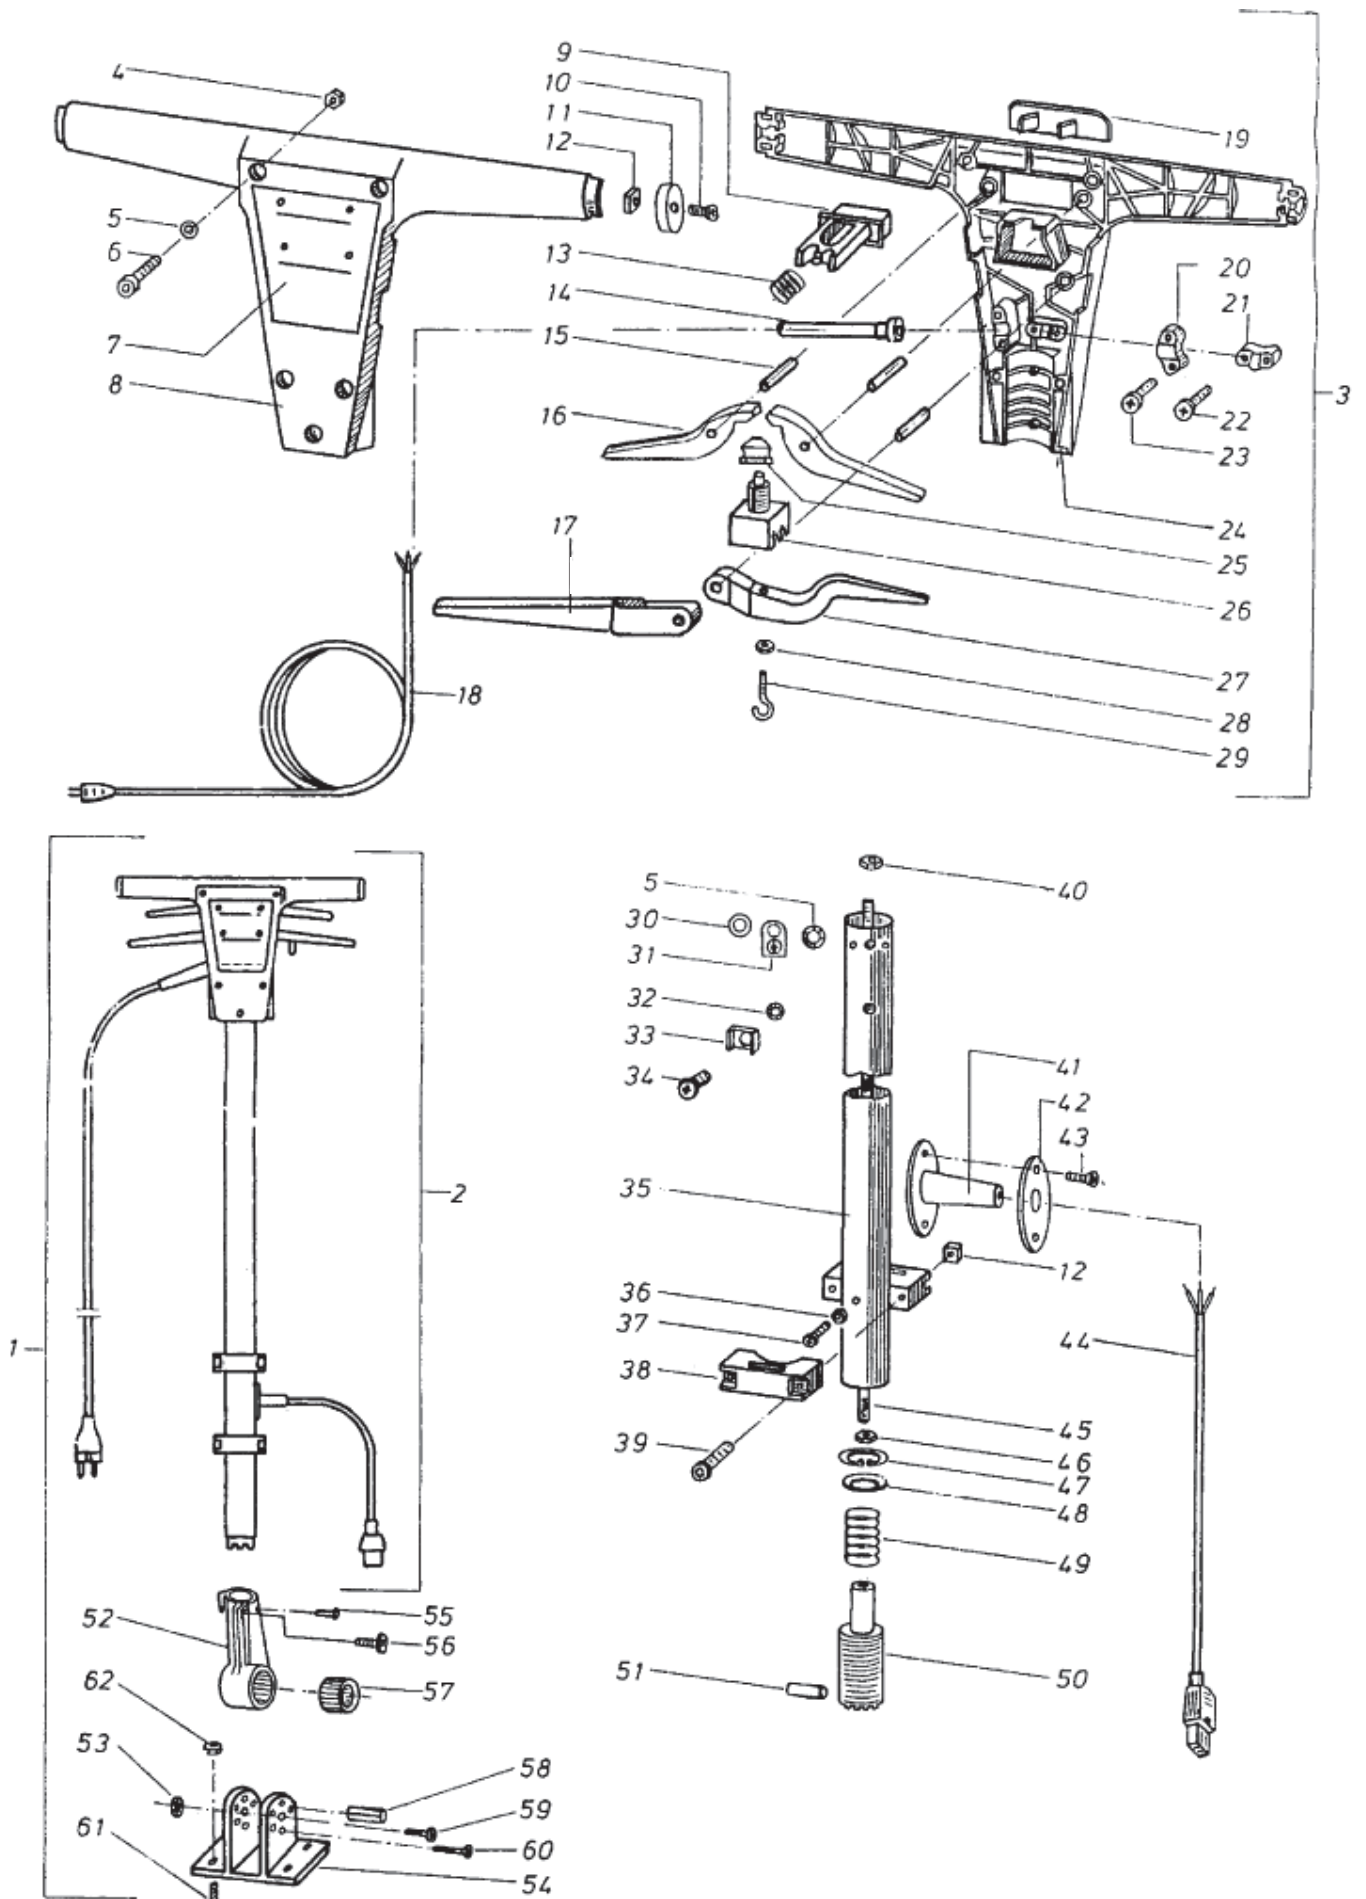

Machine body

SP 400

20-10-2012

ET-Liste-Nr. SP40002

5

Pos	Artikelnr.	Me	Beschreibung
70	27348	1	Kuehlfluegel nicht mehr lieferbar
71	61172	1	Scheibe nicht mehr lieferbar

Central tie rod and handle

SP 400

20-10-2012

ET-Liste-Nr. SP40004

6

Ersatzteile auf www.gluesing.net

Central tie rod and handle

SP 400

20-10-2012

ET-Liste-Nr. SP40004

Central tie rod and handle

SP 400

20-10-2012

ET-Liste-Nr. SP40004

8

Pos	Artikelnr.	Me	Beschreibung
57	27166	1	Zahnrad HSP 1050/1650, SP nicht mehr lieferbar
58	2775	1	Spannstift DIN EN 28752 6 x36 A2
59	6013	1	Schraube M8 X 60 8.8 DIN 912 St-Zn
60	30786	1	Schraube M8x25 8.8 ISO 10642
61	3928	1	Schraube M8x30
62	6052	1	CW Sechskantmutter M8 DIN 985 ZN