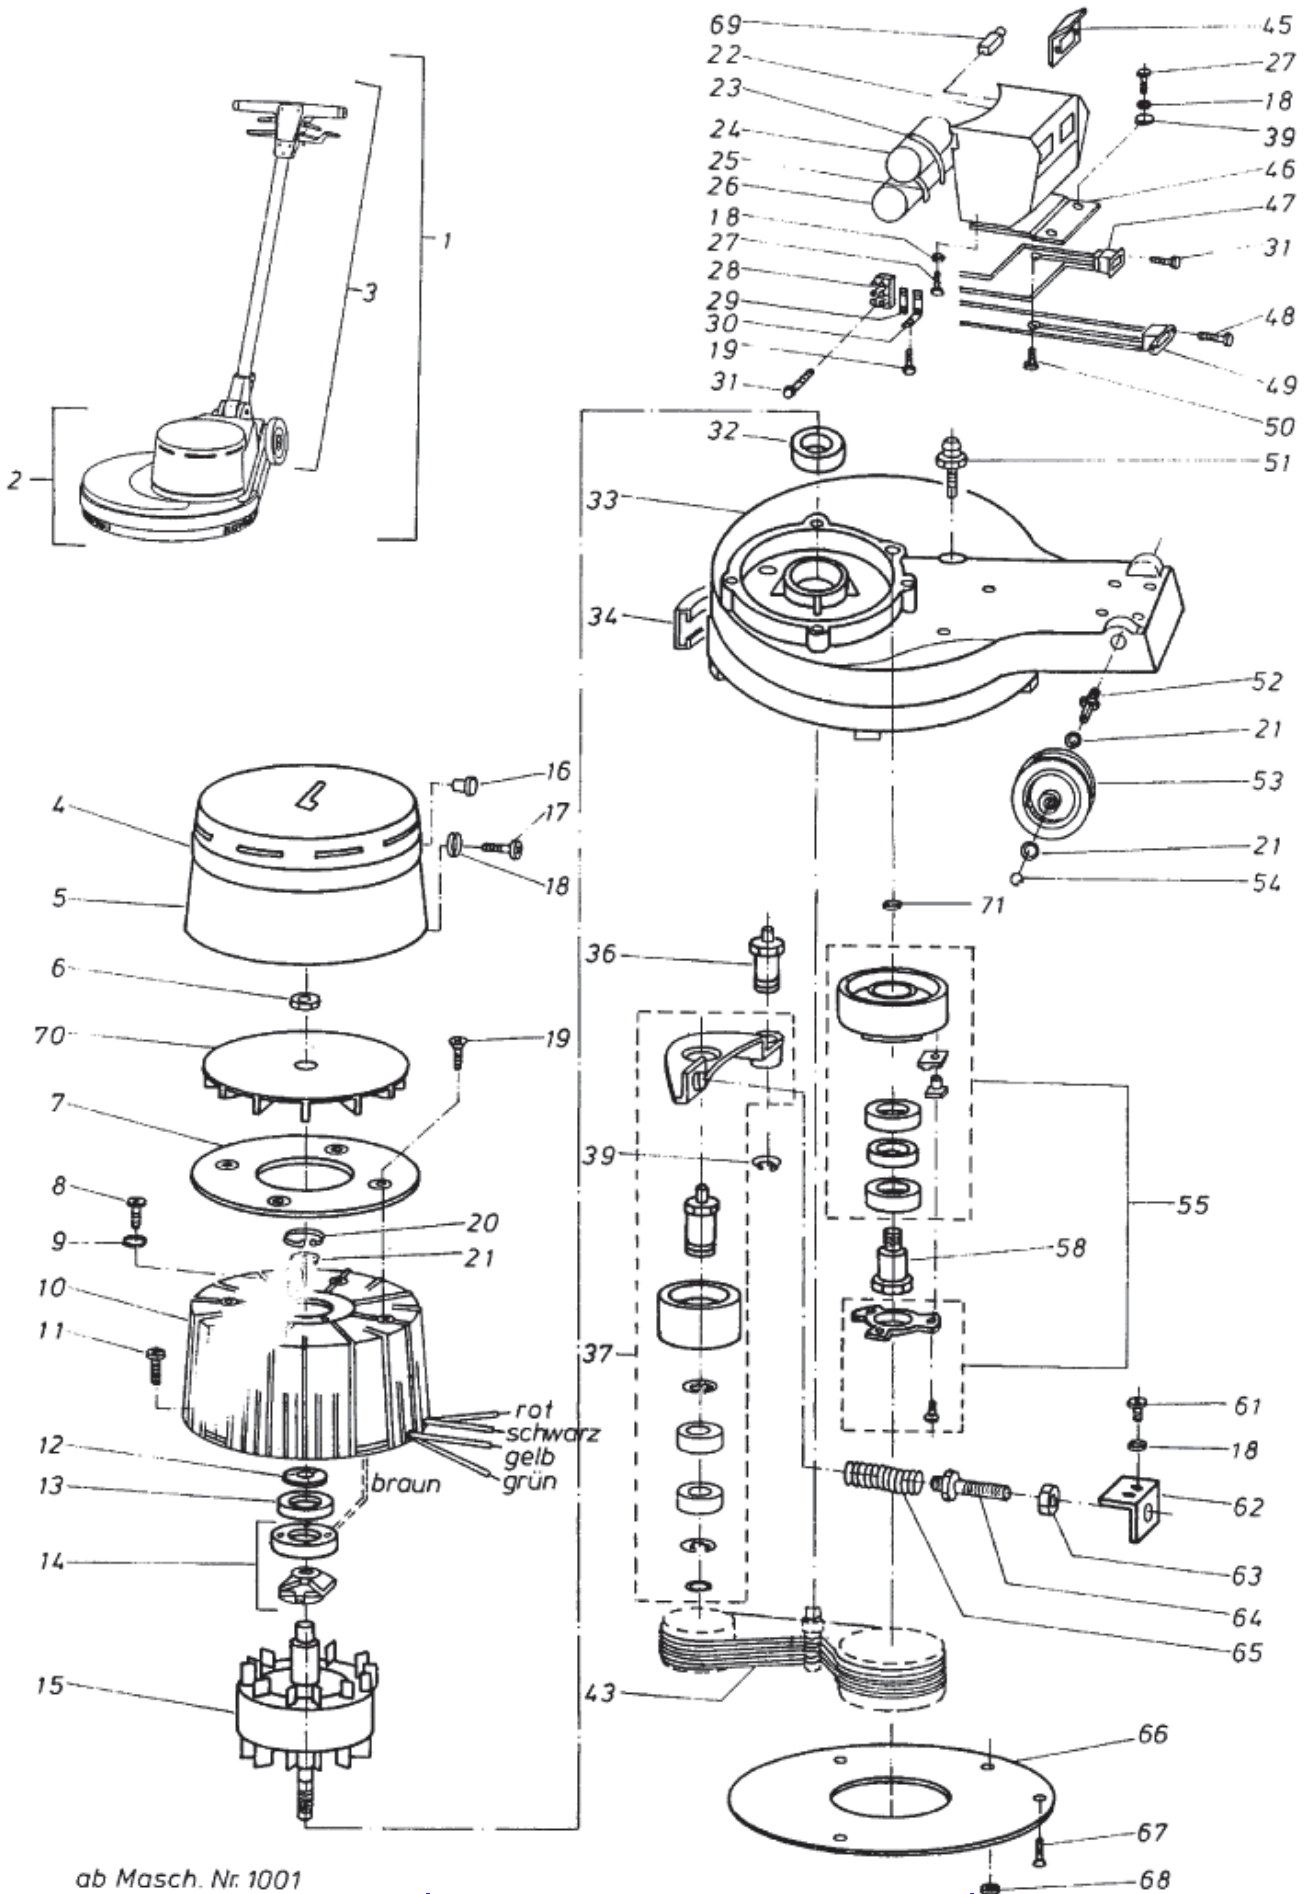

SP 400

Machine body	3
Central tie rod and handle	6
TANK	9

Machine body

SP 400

20-10-2012

ET-Liste-Nr. SP40002

3

ab Masch. Nr. 1001

Machine body

SP 400

20-10-2012

ET-Liste-Nr. SP40002

5

Pos	Artikelnr.	Me	Beschreibung
70	27348	1	Kuehlfluegel nicht mehr lieferbar
71	61172	1	Scheibe nicht mehr lieferbar

Central tie rod and handle

SP 400

20-10-2012

ET-Liste-Nr. SP40004

6

Ersatzteile auf www.gluesing.net

Central tie rod and handle

SP 400

20-10-2012

ET-Liste-Nr. SP40004

Central tie rod and handle

SP 400

20-10-2012

ET-Liste-Nr. SP40004

8

Pos	Artikelnr.	Me	Beschreibung
57	27166	1	Zahnrad HSP 1050/1650, SP nicht mehr lieferbar
58	2775	1	Spannstift DIN EN 28752 6 x36 A2
59	6013	1	Schraube M8 X 60 8.8 DIN 912 St-Zn
60	30786	1	Schraube M8x25 8.8 ISO 10642
61	3928	1	Schraube M8x30
62	6052	1	CW Sechskantmutter M8 DIN 985 ZN