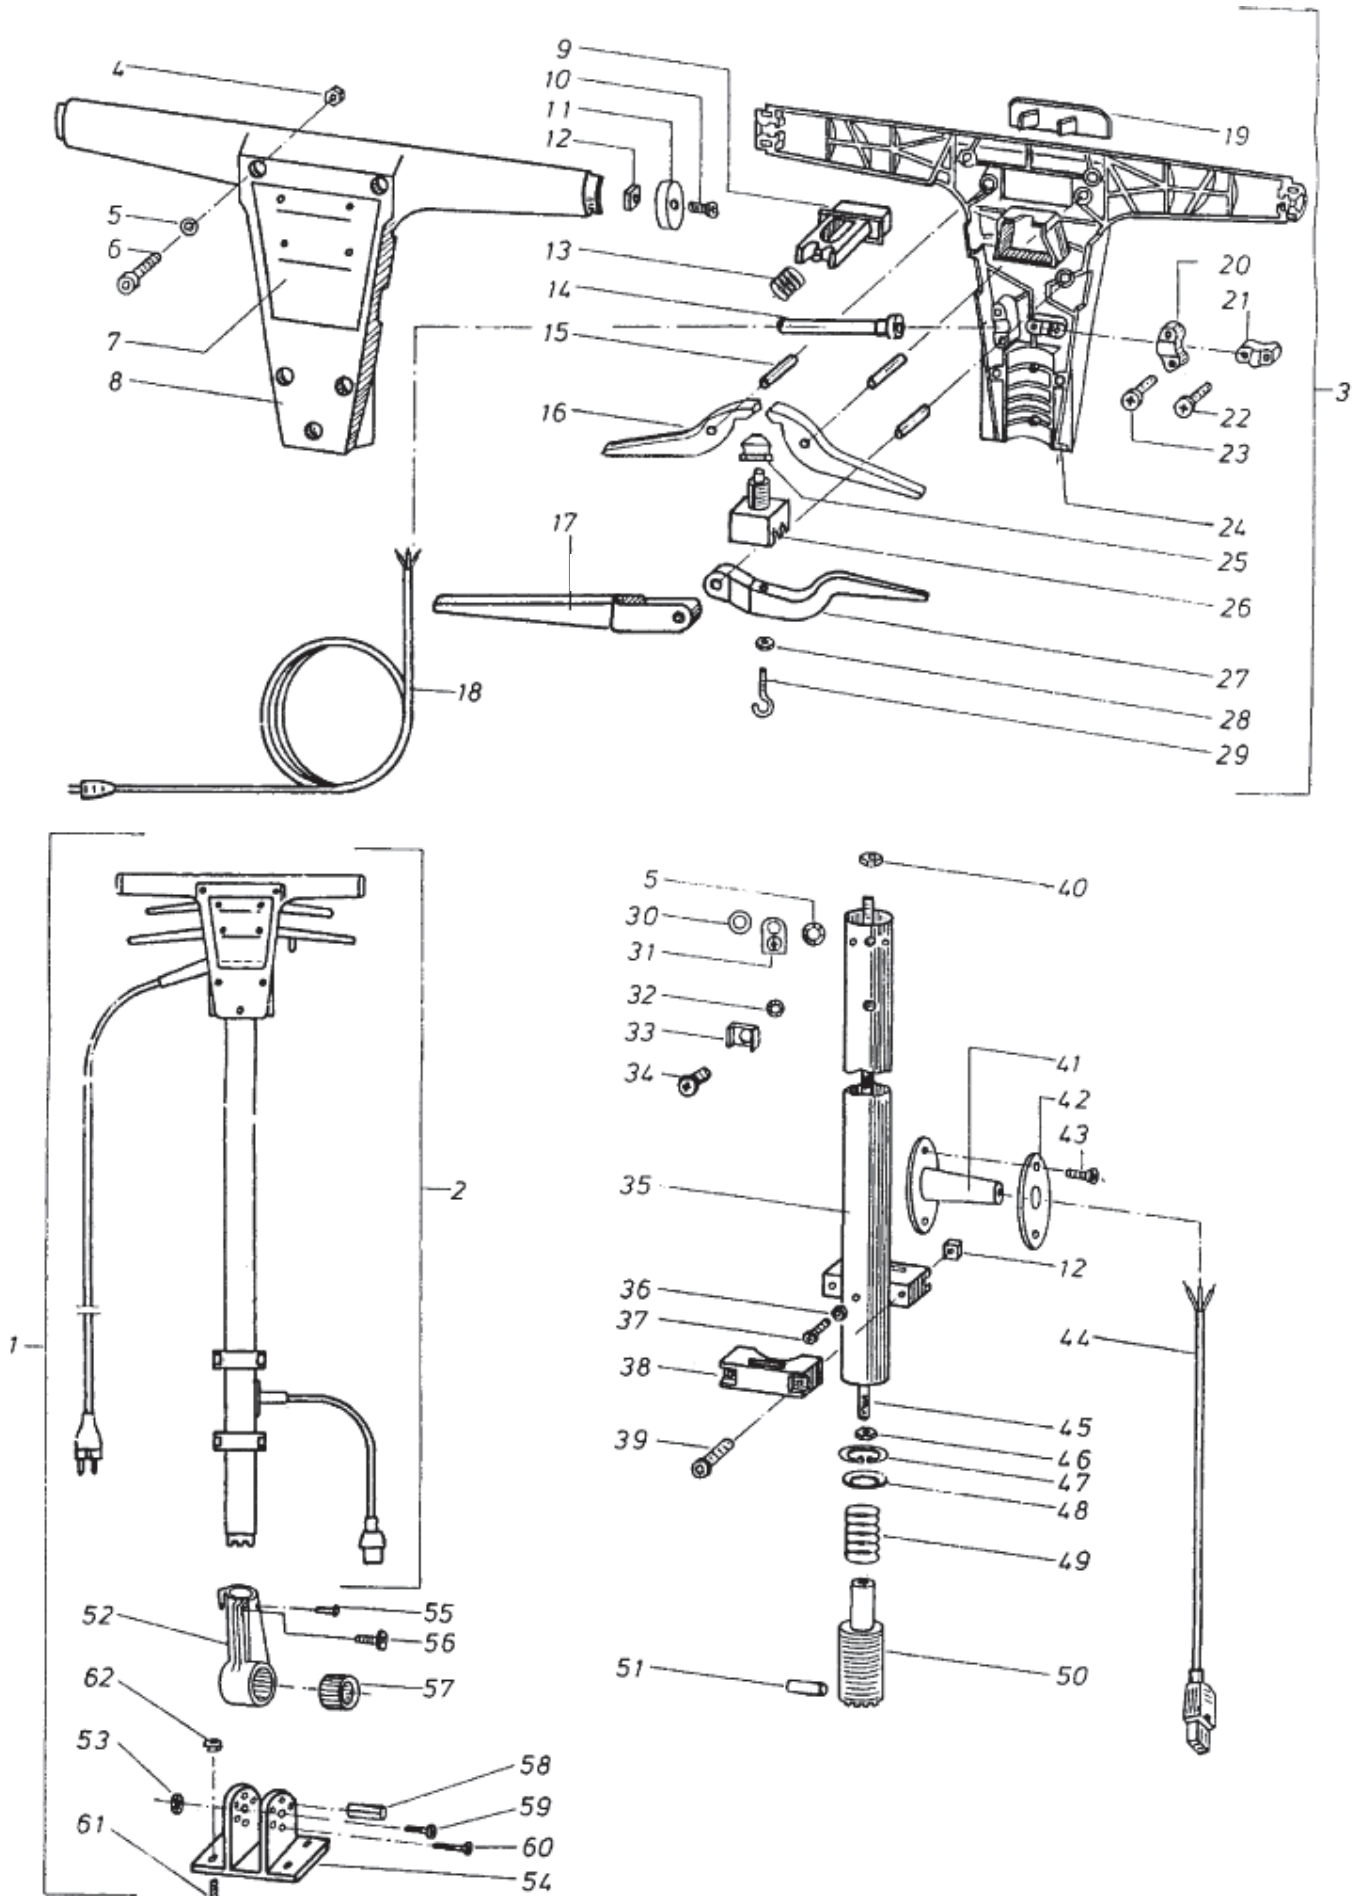

Central tie rod and handle

SP 400H

31-10-2012

ET-Liste-Nr. SP40004

3

Ersatzteile auf www.gluesing.net

Central tie rod and handle

SP 400H

31-10-2012

ET-Liste-Nr. SP40004

4

Pos	Artikelnr.	Me	Beschreibung
4	17848	1	Sechskantmutter M6
5	27183	1	nicht mehr lieferbar nicht mehr lieferbar
6	9570	1	Zylinderschraube M6x40
8	27200	1	Schalterschale nicht mehr lieferbar
9	27203	1	nicht mehr lieferbar nicht mehr lieferbar
10	30346	1	SHR SENK- M5X 12 DIN 965 A2
11	27179	1	Verschlussdeckel nicht mehr lieferbar
12	27182	1	Mutter 4Kant- M5 nicht mehr lieferbar
13	27196	1	nicht mehr lieferbar nicht mehr lieferbar
14	27742	1	Knickschutzülle nicht mehr lieferbar
15	27157	1	Zylinderstift 6m6 x 36 nicht mehr lieferbar
16	27170	1	Schalthebel nicht mehr lieferbar
17	27171	1	nicht mehr lieferbar nicht mehr lieferbar
18	14139	1	Stecker M.Sicherung 13 A nicht mehr lieferbar
18	27037	1	LTG Netz H07RN-F 3G1,5x15 nicht mehr lieferbar
19	27202	1	nicht mehr lieferbar nicht mehr lieferbar
21	5697	1	CW Lasche 3x8x33 KU
22	18085	1	nicht mehr lieferbar nicht mehr lieferbar
23	18085	1	nicht mehr lieferbar nicht mehr lieferbar
24	27201	1	Schalterschale nicht mehr lieferbar
26	27181	1	Drucktaste nicht mehr lieferbar
27	27172	1	nicht mehr lieferbar nicht mehr lieferbar
28	15319	1	CW Sechskantmutter M4 ISO 4032
29	27160	1	LIFTING SCREW
30	17849	1	CW Scheibe 6,4x1,6 ISO 7090 A2
32	4021	1	CW Fächerscheibe 4,3 -A- DIN 6798 FSt/zn
34	46269	1	SHR LI- M4 X10 H7985 ZN
35	27158	1	GUIDE PIPE
36	15319	1	CW Sechskantmutter M4 ISO 4032
37	4144	1	Zylinderschraube M4x6
40	50433	1	CW Sechskantmutter M4 DIN 985 A2
42	27144	1	FLANGED BUSH HSP 1050/165
44	27669	1	nicht mehr lieferbar nicht mehr lieferbar
45	27173	1	Zugstange nicht mehr lieferbar
46	18696	1	CW Sechskantmutter M5 ISO 4032 A2
47	27184	1	RETAINING RING FOR SHAFT
48	27177	1	Scheibe 15x25x1 HSP1050/ nicht mehr lieferbar
50	27167	1	Rastenstueck HSP 1050/165 nicht mehr lieferbar
51	10455	1	Spannstift 4 x20
52	27169	1	nicht mehr lieferbar Fuehrungsstangenhalter
53	6052	1	CW Sechskantmutter M8 DIN 985 ZN
55	27244	1	n. m. lieferbar nicht mehr lieferbar
56	6991	1	SHR LI- M6 X25 7985 ZN nicht mehr lieferbar