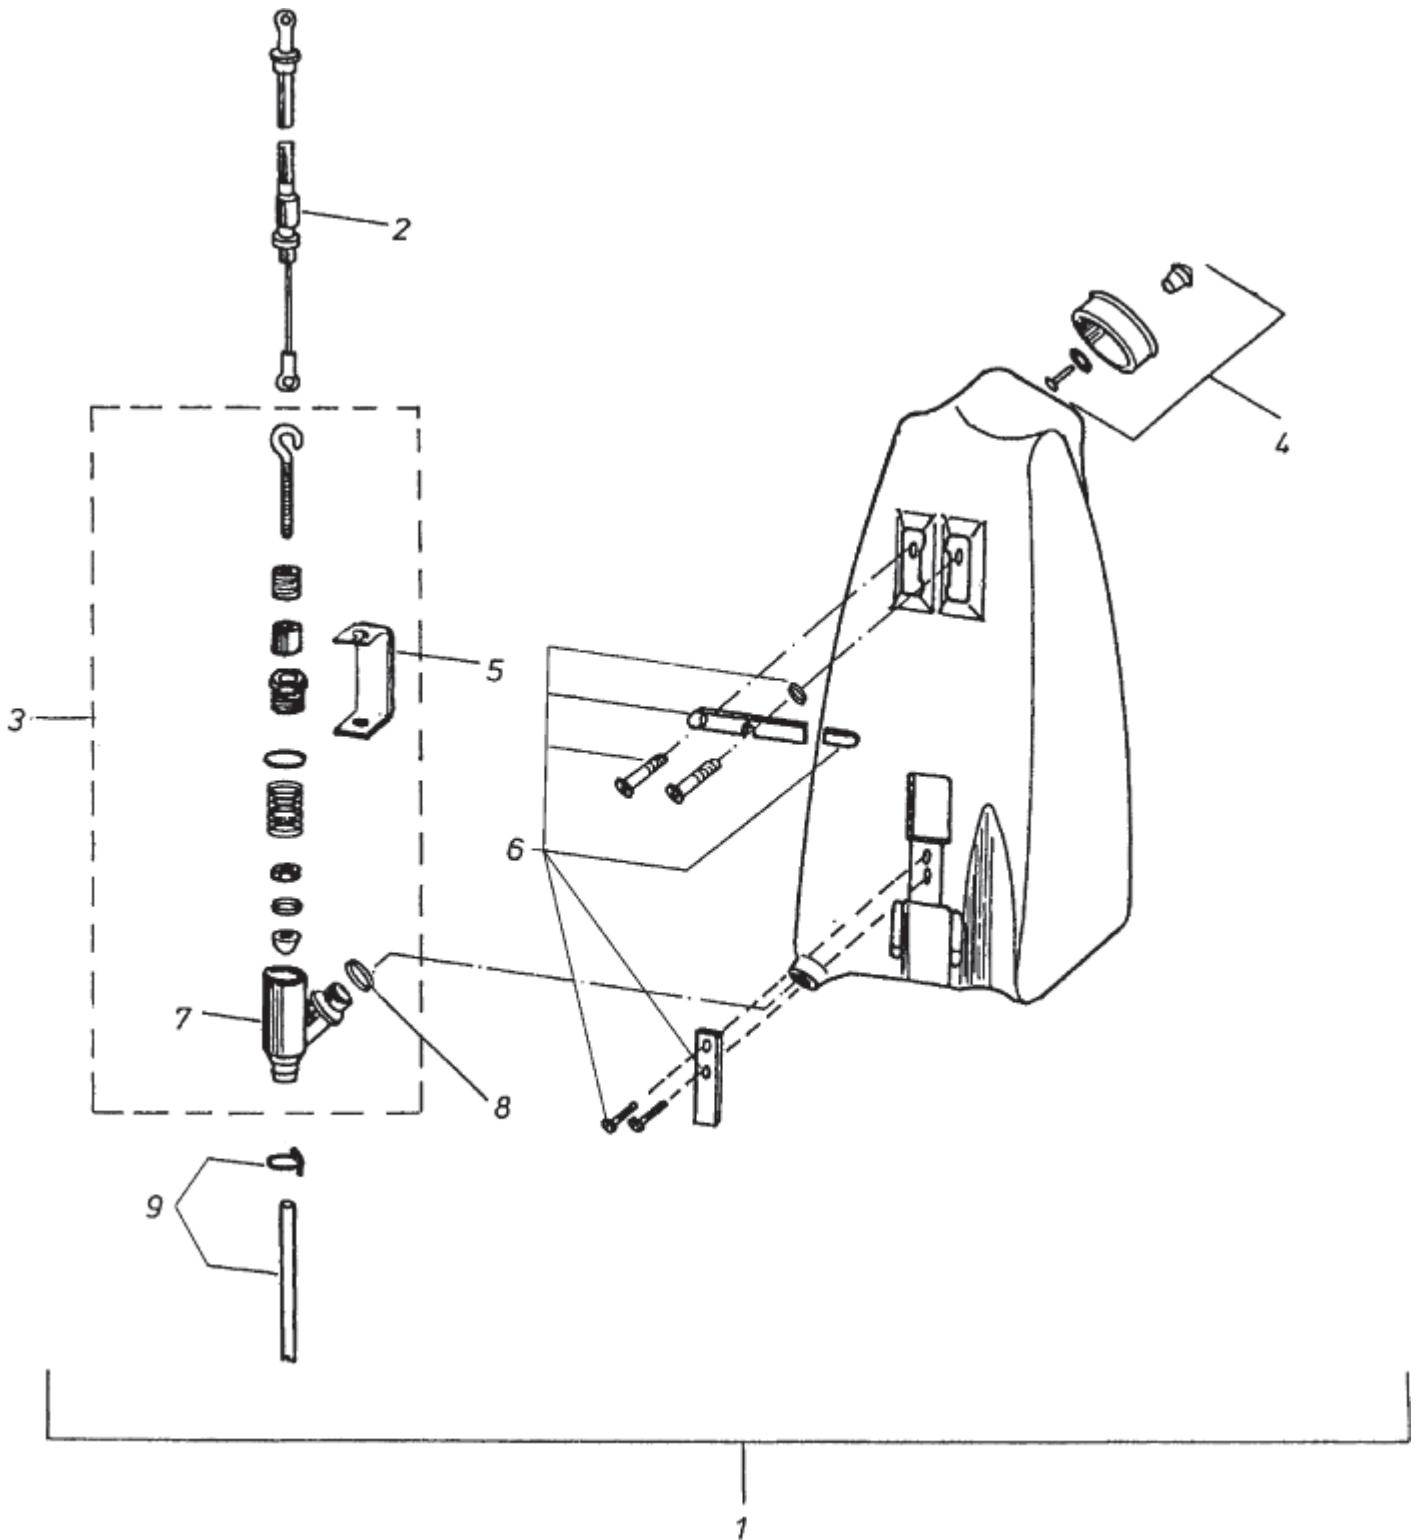

TANK

SP 400H

31-10-2012

ET-Liste-Nr. SP40006

6

TANK

SP 400H

31-10-2012

ET-Liste-Nr. SP40006

7

Pos	Artikelnr.	Me	Beschreibung
1	25277	1	Tank nicht mehr lieferbar
2	28328	1	nicht mehr lieferbar nicht mehr lieferbar
3	28329	1	nicht mehr lieferbar nicht mehr lieferbar
4	28330	1	nicht mehr lieferbar nicht mehr lieferbar
5	28331	1	Abstuetzbuegel nicht mehr lieferbar
7	28333	1	Ventilgehäuse nicht mehr lieferbar
8	27142	1	nicht mehr lieferbar nicht mehr lieferbar