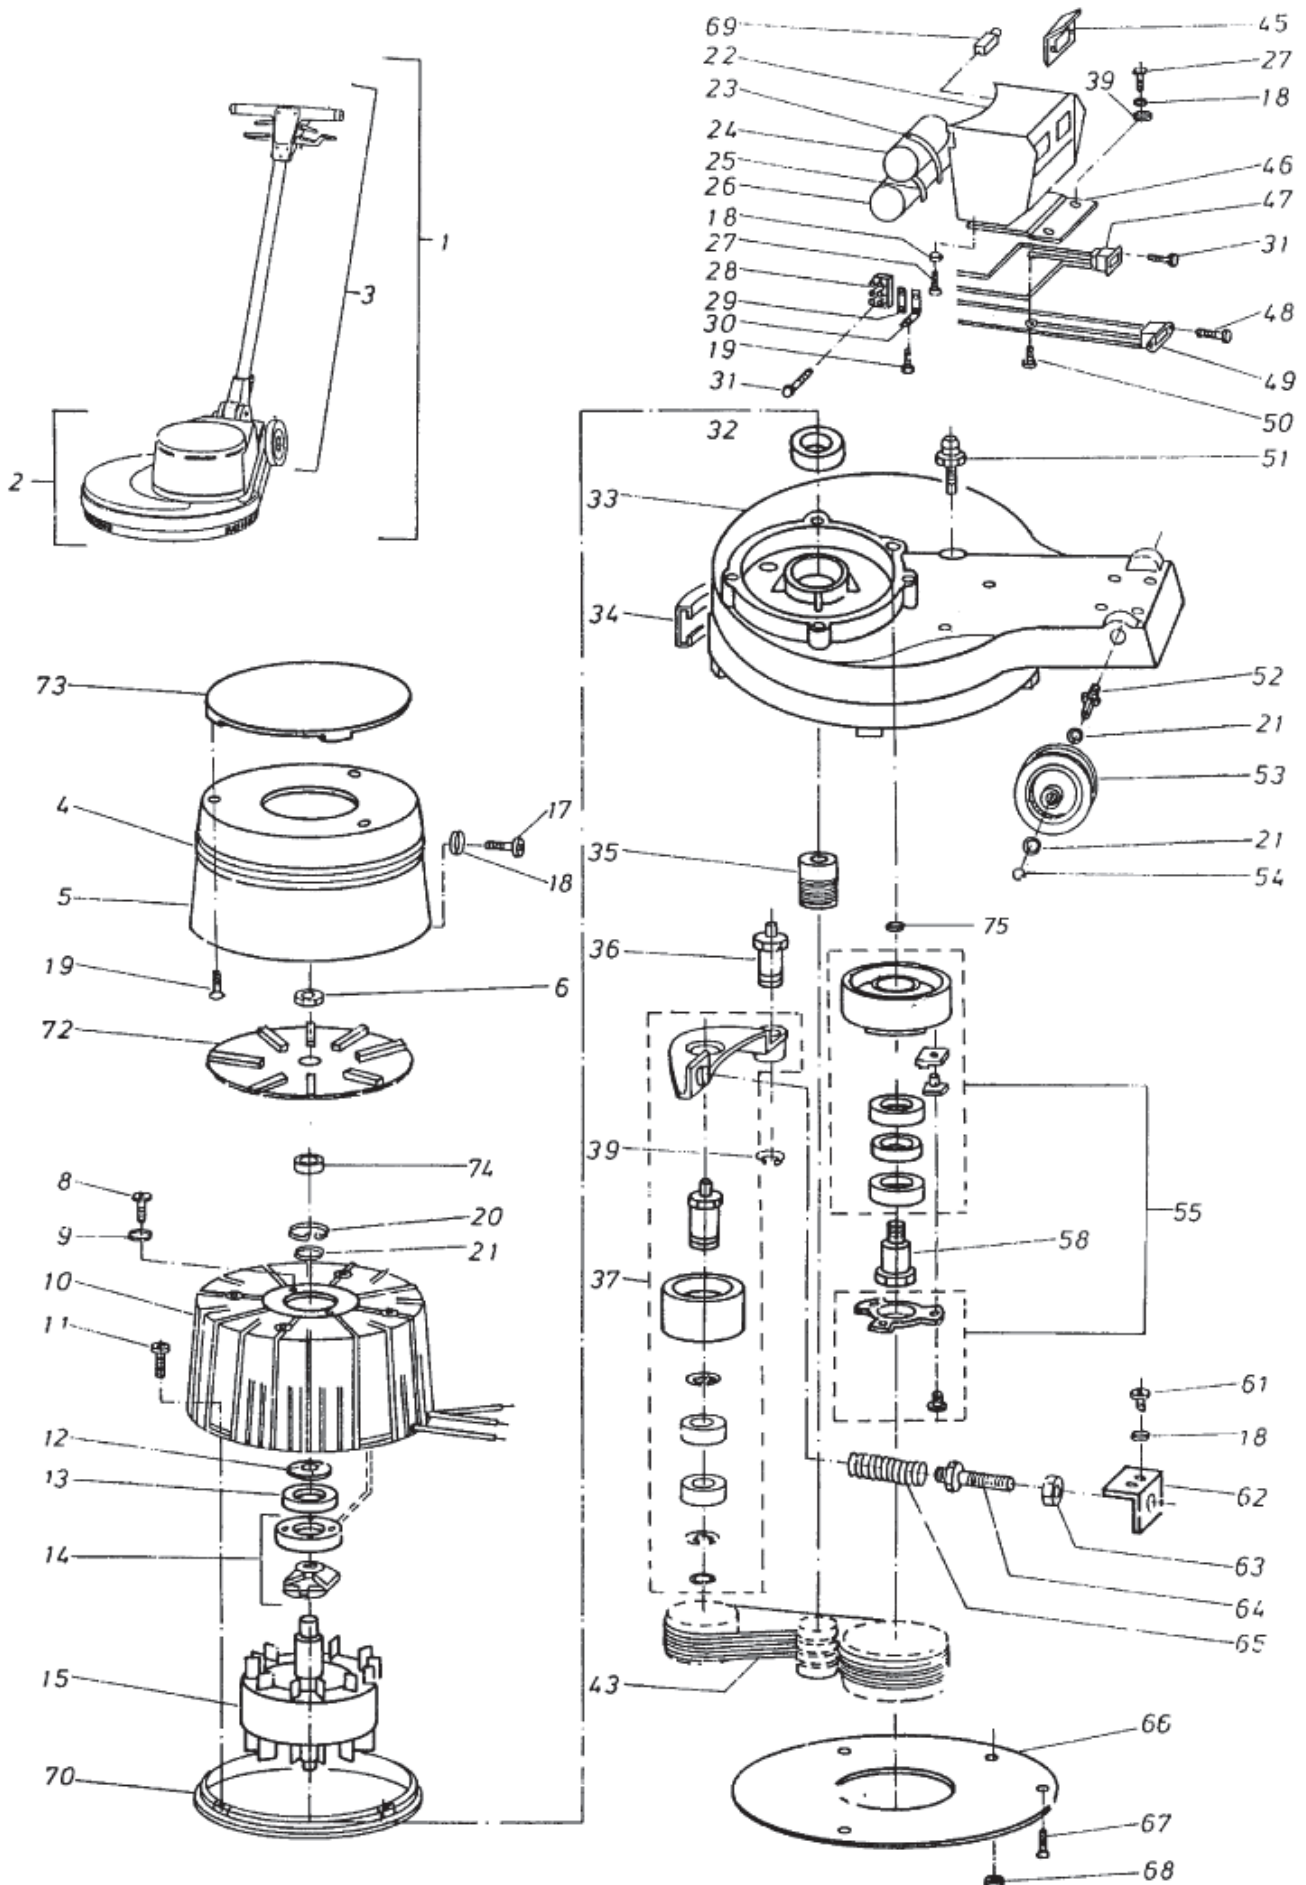

Central tie rod and handle

SP 400H

31-10-2012

ET-Liste-Nr. SP40004

5

Pos	Artikelnr.	Me	Beschreibung
57	27166	1	Zahnrad HSP 1050/1650, SP nicht mehr lieferbar
58	2775	1	Spannstift DIN EN 28752 6 x36 A2
59	6013	1	Schraube M8 X 60 8.8 DIN 912 St-Zn
60	30786	1	Schraube M8x25 8.8 ISO 10642
61	3928	1	Schraube M8x30
62	6052	1	CW Sechskantmutter M8 DIN 985 ZN

ET-Liste-Nr. SP40006

7

Pos	Artikelnr.	Me	Beschreibung
1	25277	1	Tank nicht mehr lieferbar
2	28328	1	nicht mehr lieferbar nicht mehr lieferbar
3	28329	1	nicht mehr lieferbar nicht mehr lieferbar
4	28330	1	nicht mehr lieferbar nicht mehr lieferbar
5	28331	1	Abstuetzbuegel nicht mehr lieferbar
7	28333	1	Ventilgehäuse nicht mehr lieferbar
8	27142	1	nicht mehr lieferbar nicht mehr lieferbar

Machine body

SP 400H

31-10-2012

ET-Liste-Nr.
SP400H02

8

Ersatzteile auf www.gluesing.net

Machine body

SP 400H

Machine body

SP 400H

31-10-2012

ET-Liste-Nr.
SP400HU2

10

Pos	Artikelnr.	Me	Beschreibung
67	6200	1	SHR SENK- M5X 10 DIN 965 H VA
68	27219	1	Kabeldurchführungsring nicht mehr lieferbar
69	27711	1	nicht mehr lieferbar nicht mehr lieferbar
72	27348	1	Kuehlfuegel nicht mehr lieferbar
75	61172	1	Scheibe nicht mehr lieferbar