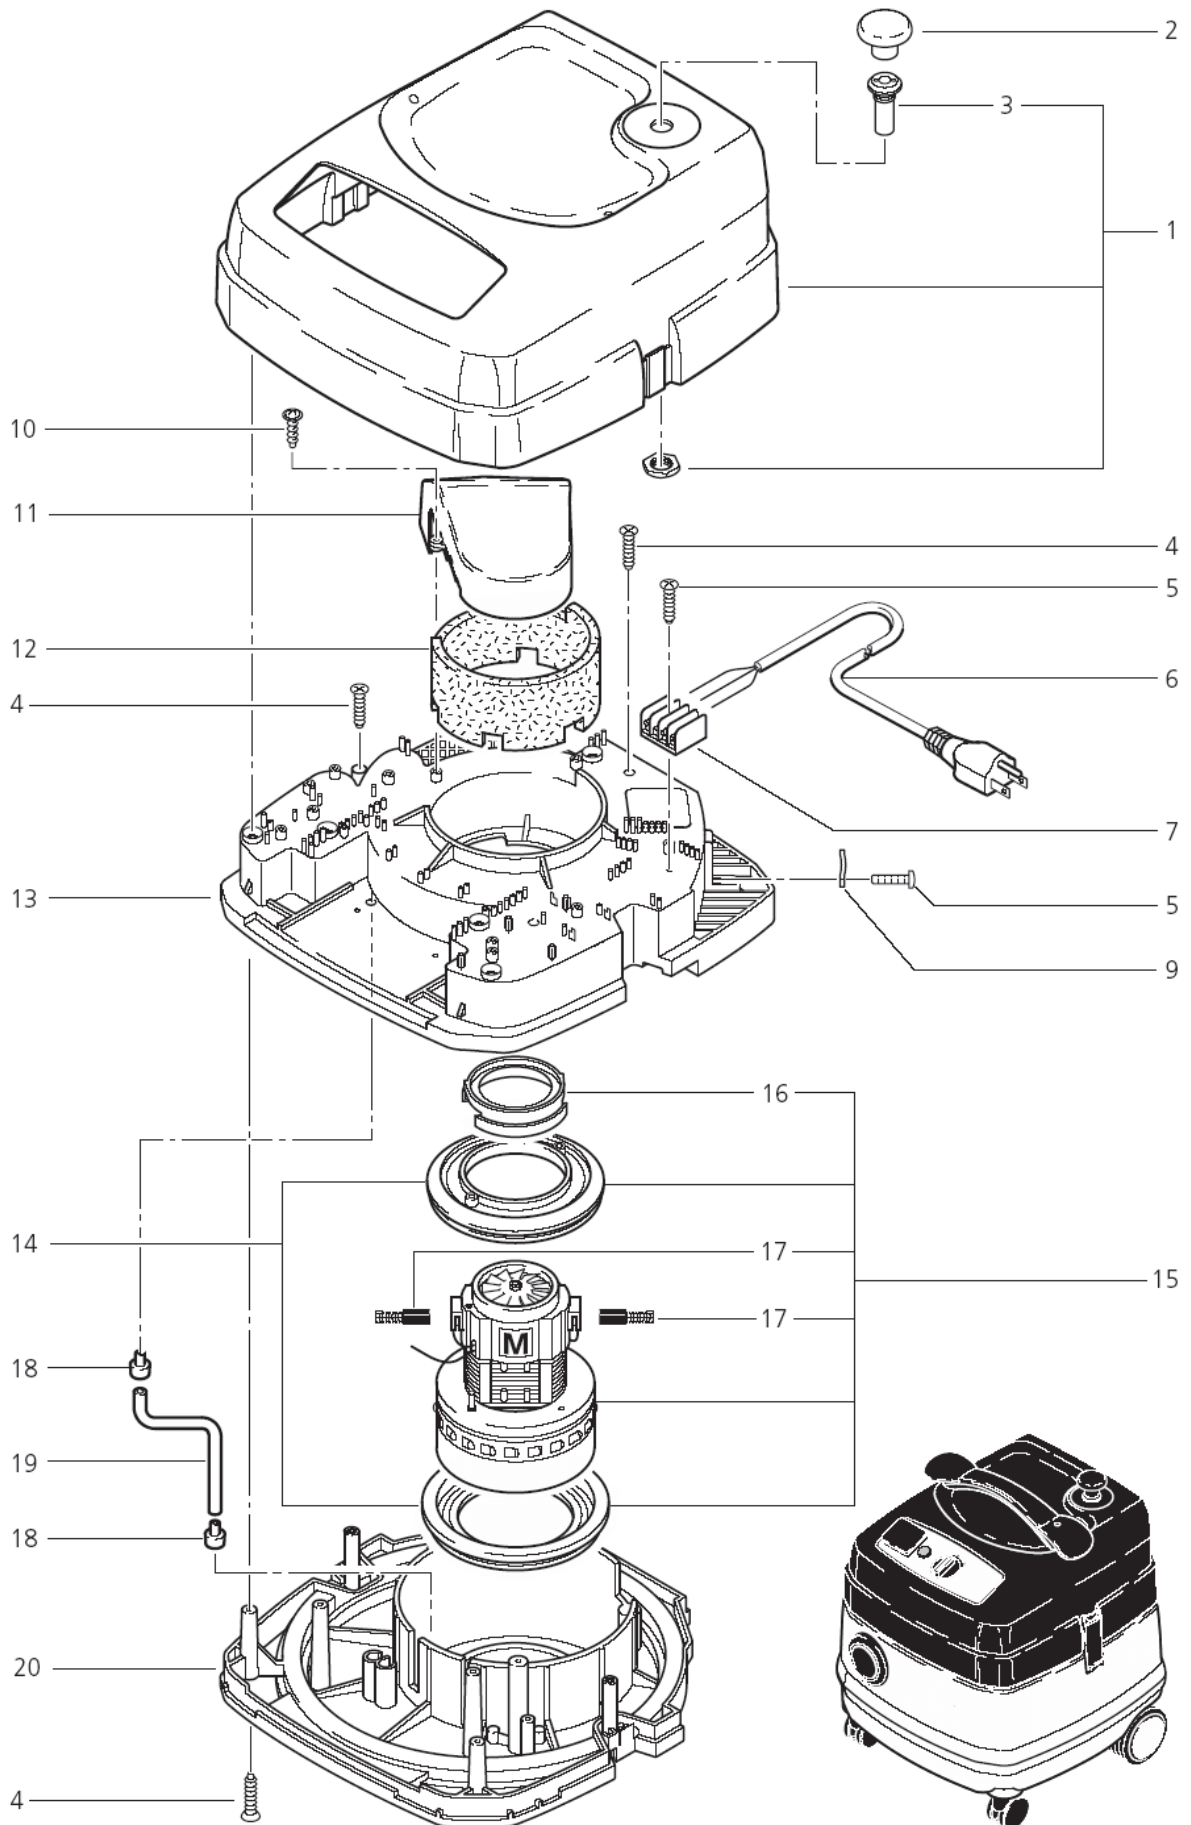

Motor RDFD

SQ 10 GALLON

26-09-2012

ET-Liste-Nr.
SQ10GAL08

9

SQ
10GallonRDFD

Ersatzteile auf www.gluesing.net

Motor RDFD

SQ 10 GALLON

26-09-2012

ET-Liste-Nr.
SQ10GAL08

10

Pos	Artikelnr.	Me	Beschreibung
2	11213	1	KNOPF D 50 M10 SCHWARZ
3	11111	1	HÜLSE G1/2 D30X58 POM
4	11253	1	Schraube 5x20
5	11256	1	CW Ejotschraube KA35x18 WN1411 St/zn
6	60285	1	LTG NETZ SJTW-A AWG16/3* 6,7 NEMA 5-15P
7	48421	1	Verteilerleiste 4-pol. 2 ,5 mm² 20A
9	5697	1	CW Lasche 3x8x33 KU
10	24738	1	CW Ejotschraube KA35x 8 WN1411 St/zn
11	25700	1	Luftkanal mit Daemmeinlag e P
12	47015	1	Daemmplatte 158X 76X10 S Q/SR
14	28875	1	Motorlagerring Set
15	26785	1	Motor 120V 1000W 120V 1000W
16	47035	1	Manschette
17	26774	1	Kohlebürsten-Set "M"
18	11125	1	UNTERDRUCKADAPTER POM
19	11379	1	Schlauch Ø3x1,5
20	49341	1	nicht mehr lieferbar Trägerplatte