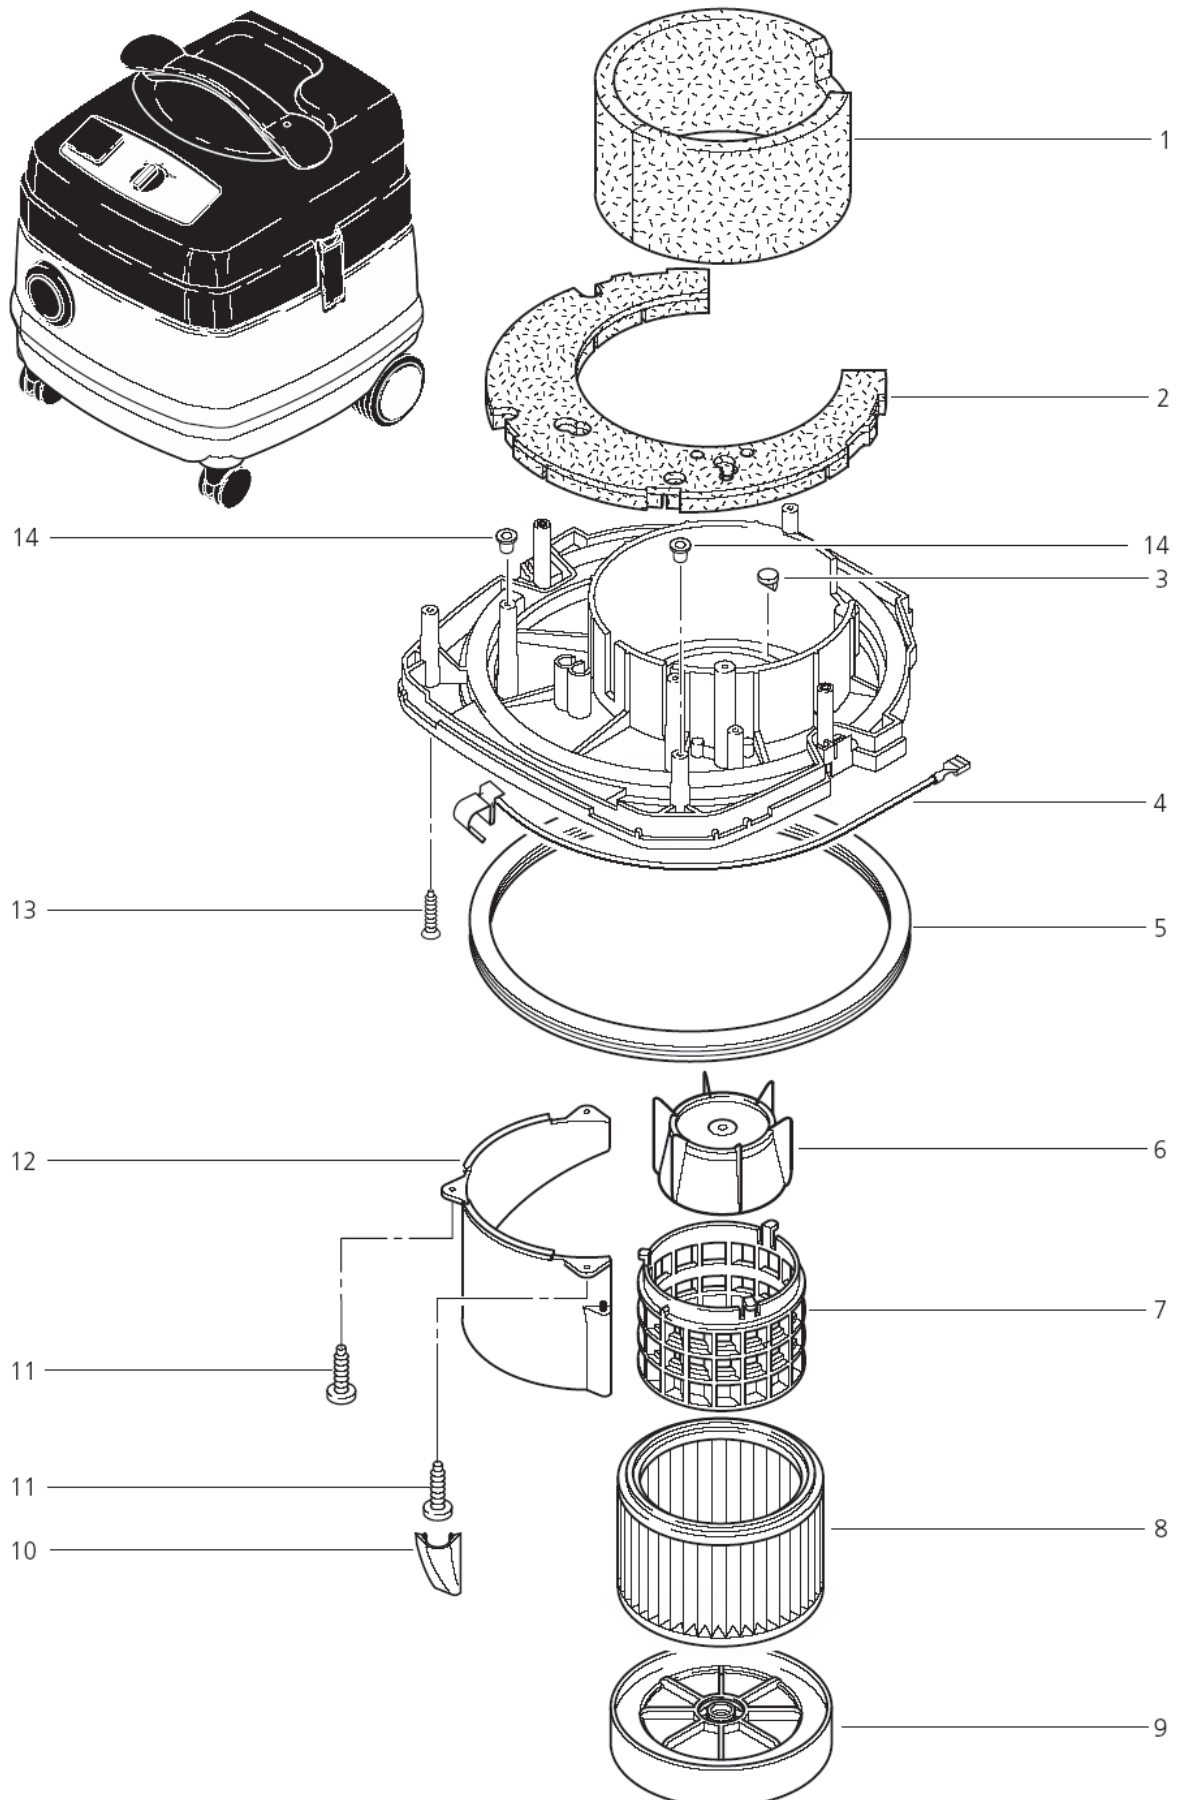

Filter RDF

SQ 10 GALLON

26-09-2012

ET-Liste-Nr.
SQ10GAL10

11

SQ
10Gallon
10 Gallon RDF

Ersatzteile auf www.gluesing.net

Filter RDF

SQ 10 GALLON

26-09-2012

ET-Liste-Nr.
SQ10UGAL10

12

Pos	Artikelnr.	Me	Beschreibung
1	47014	1	Daemmplatte 660x120x20 S Q/SR
2	47006	1	Daemmplatte 330x230x20 S Q/SR
3	46640	1	Scheibe D16,1x2 Steg14
4	26792	1	Feder Kontakt m. Aderleit ung
5	11222	1	Dichtring 353x377x14 CR
6	11835	1	Schwimmer XL PP
7	46418	1	Filterstuetzkorb 134mm la ng PA6.
8	11753	1	Filterelement D185x140 FOR MACHINE REF.NO. 63523
8	29747	1	Filterelement D185x115 PU/PET
9	11762	1	Filterspannscheibe D190x2 9 kpl.. FOR MACHINE REF.NO.63523
9	29753	1	Filterspannscheibe ø190x3 9
10	47025	1	ABDECKUNG fuer Rundabweis er (SQ4/5/6)
11	11565	1	CW Ejotschraube KB50x18 WN1411 A2
12	45692	1	Abweiser rund 136 kurz PP
13	11253	1	Schraube 5x20
14	48414	1	Stopfen D5,5XD8X0,8x6,5 r ot PE