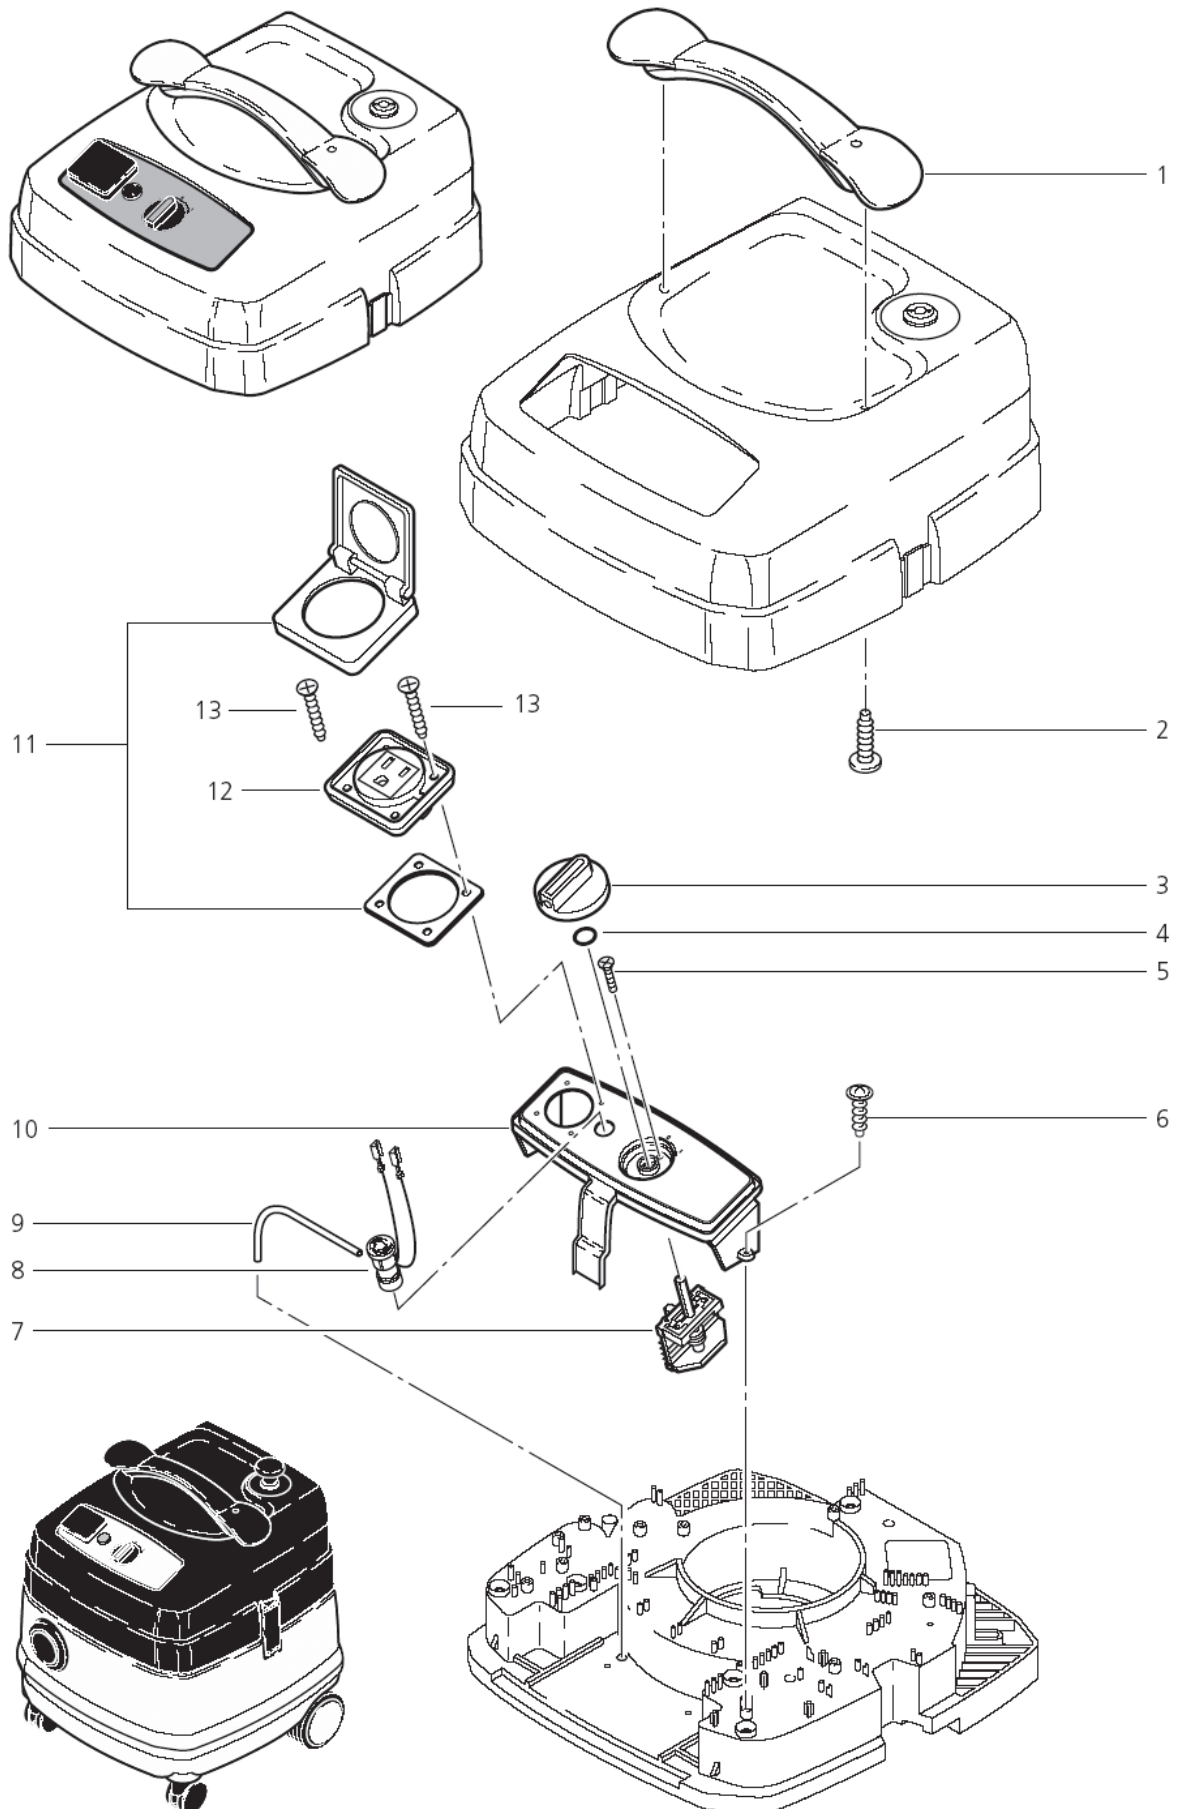

Cabinet RDFD

SQ 10 GALLON

26-09-2012

ET-Liste-Nr.
SQ10GAL04

5

SQ

10GallonRDFD

Ersatzteile auf www.gluesing.net

Cabinet RDFD

SQ 10 GALLON

26-09-2012

ET-Liste-Nr.
SQ10GAL04

6

Pos	Artikelnr.	Me	Beschreibung
1	26801	1	Griff SQ4 2-teilig ABS
2	10029	1	Schraube 5x25
3	243611	1	Drehknopf VERSION 030499
4	9868	1	O-Ring Ø10x2,5
5	18274	1	Senkschraube M4x12
6	11254	1	CW Ejotschraube KA35x10 WN1411 St/zn
7	107402617	1	Drehschalter Set
8	11320	1	UNTERDR-KONTR.110V P135
9	11379	1	Schlauch Ø3x1,5
11	107402628	1	Abdeckung Chassis Kit VERSION 030499
12	49267	1	Steckdose *USA/CDN*
13	11254	1	CW Ejotschraube KA35x10 WN1411 St/zn
13	46248	1	Schraube EJOT- KA35X18 WN 1413 A2 VERSION 030499