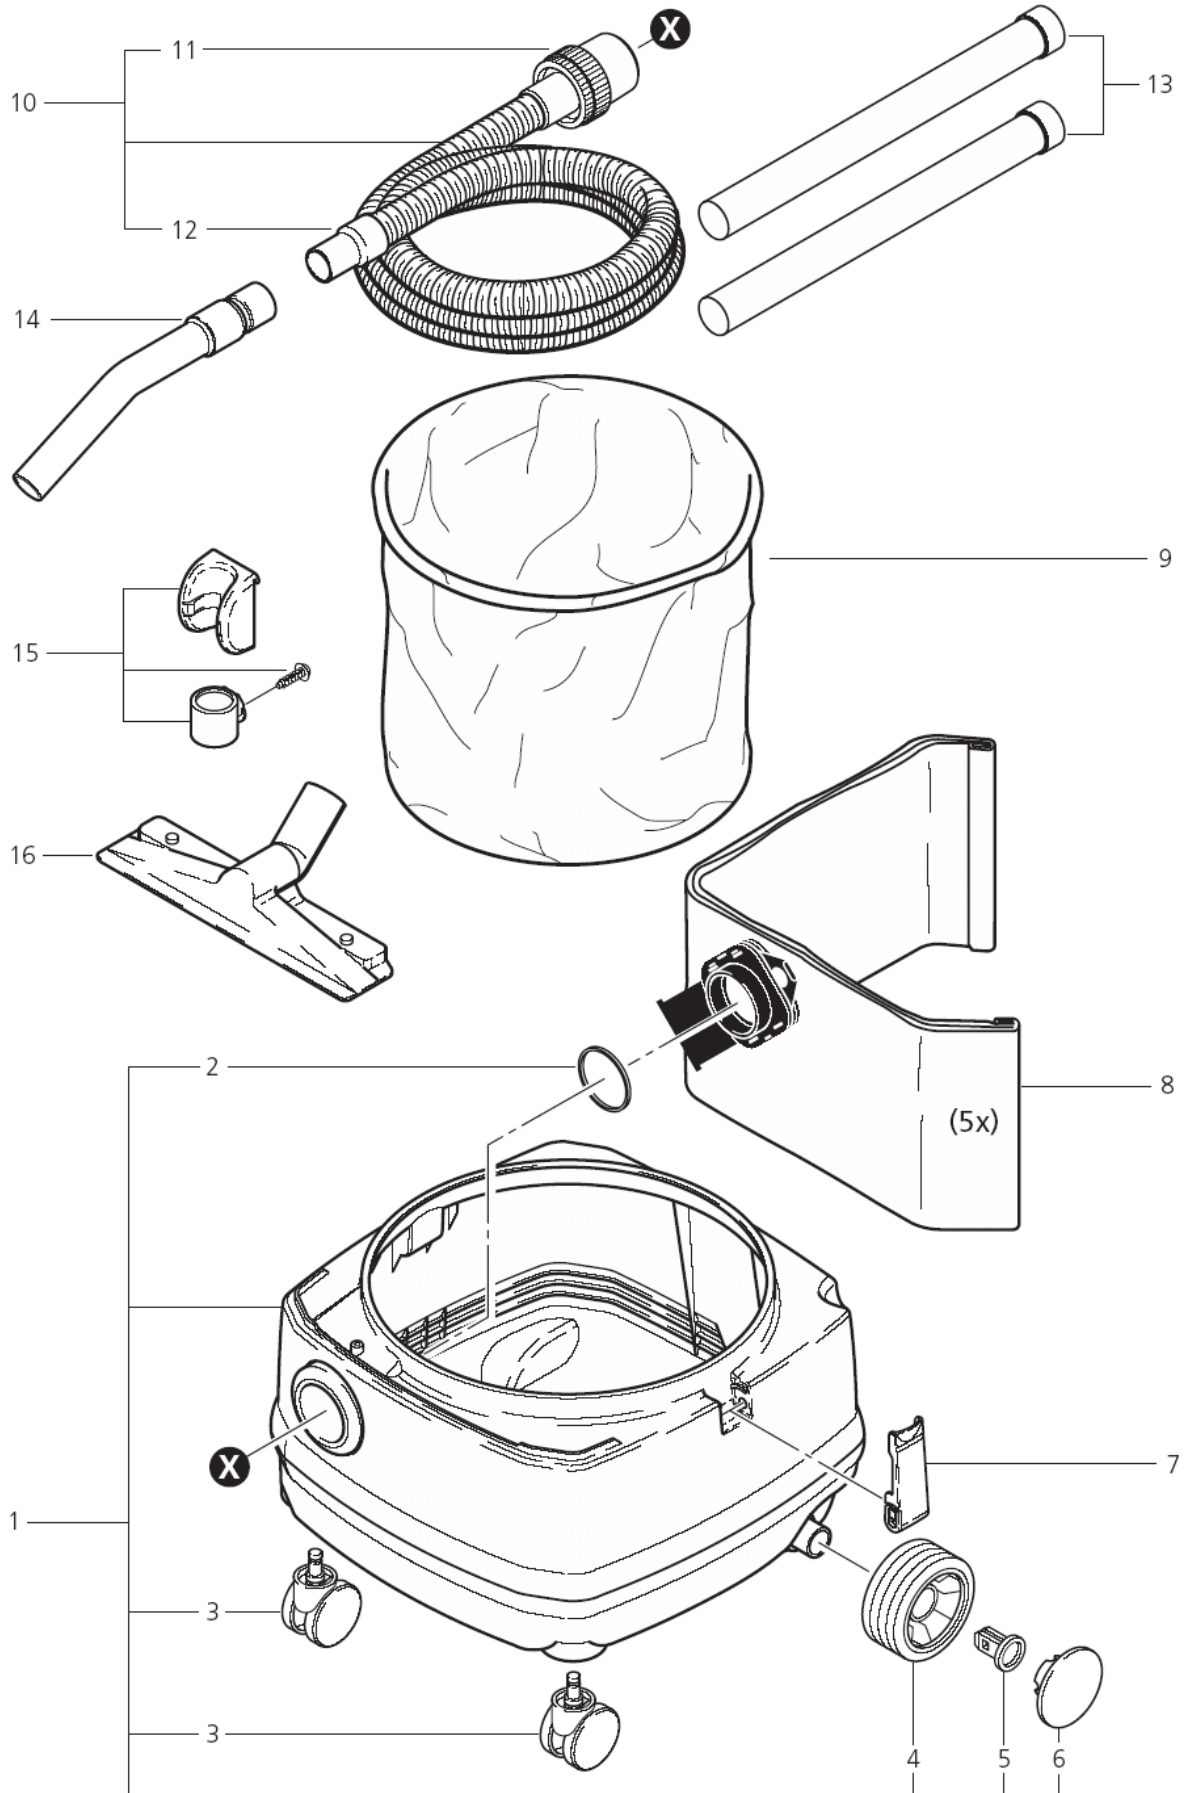

Zubehör RDFD

SQ 10 GALLON

26-09-2012

ET-Liste-Nr.
SQ10GAL16

17

SQ

10GallonRDFD

Ersatzteile auf www.gluesing.net