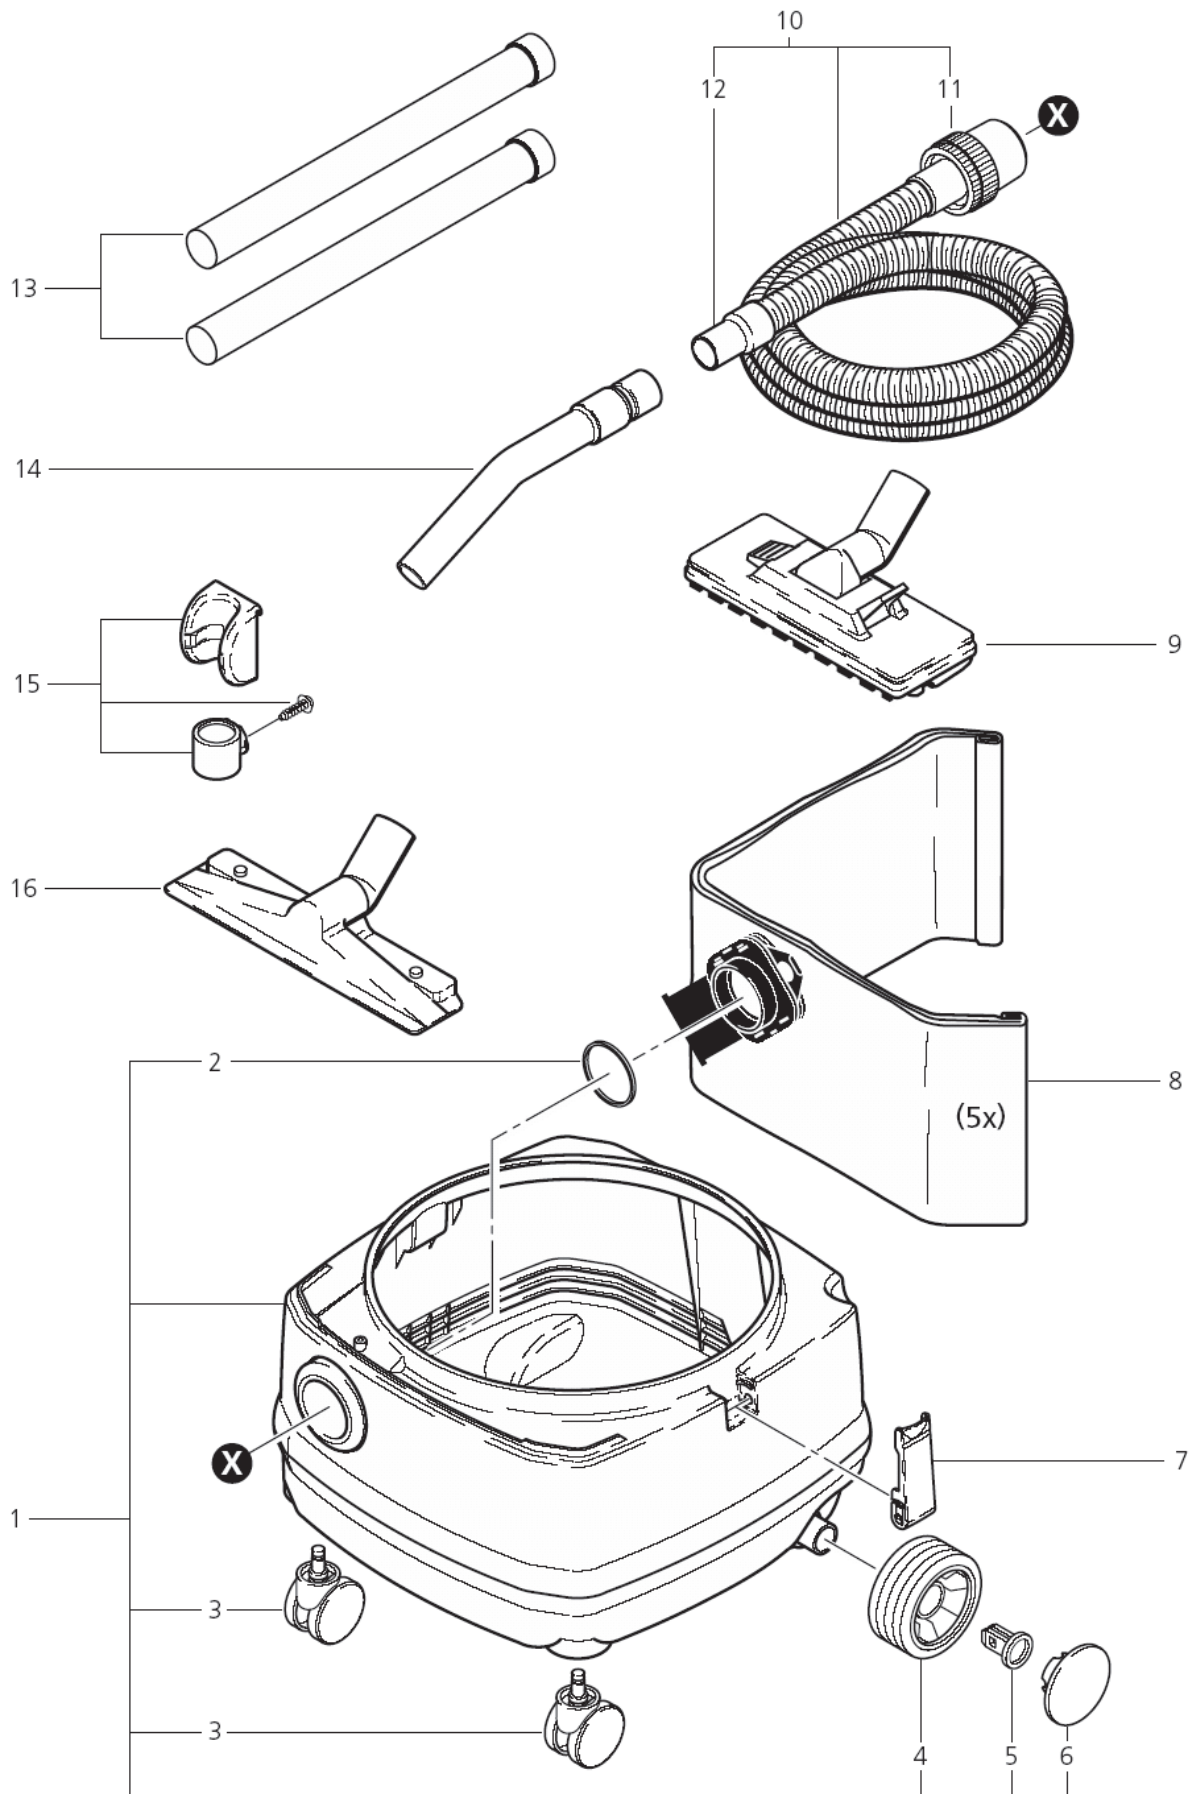

Zubehör RDF

SQ 10 GALLON

26-09-2012

ET-Liste-Nr.
SQ10GAL14

15

SQ
10 Gallon
10 Gallon RDF

Ersatzteile auf www.gluesing.net

Zubehör RDF

SQ 10 GALLON

26-09-2012

ET-Liste-Nr.
SQ10GAL14

16

Pos	Artikelnr.	Me	Beschreibung	
1	65201	1	Behälter für SQ4 blau	VERSION 030499
2	29191	1	Dichtring 60,2x64,2x2,3	PE-LD
3	46298	1	Lenkrolle Ø60	
4	43433	1	RAD D100X28 RAL9005 PPN /PVC	
5	43975	1	Radsicherung Baureihen SQ 4 u. SQ 5	
6	43435	1	RADKAPPE D75 "WAP" RAL 1028	VERSION 030499
6	65202	1	Radkappe	
7	26797	1	Klammer	
8	28547	1	Filtersack SQ4 VPE 5 "Neutral	
8	29739	1	Filtersack SQ4 Standard V PE 5 "Wap"	VERSION 030499
9	8046	1	Kombi-Düse D36 / 280mm	
10	15805	1	Saugschlauch Ø36x3000 Kp I.	
11	15102	1	Muffe Ø36/50 Drehbar	
12	11597	1	Muffe D36 Düsenseite weich PVC	
13	15546	1	Saugrohr D36x505 VA Set2	
14	302000447	1	Handrohr gebogen DN 36 kp l.m.Muffe Nr. 46690	
15	29758	1	Halter-Set DN 40 f. Ku-Bo denduese	
16	5147	1	Bodendüse Alu 330 breit B³rsteneinsatz