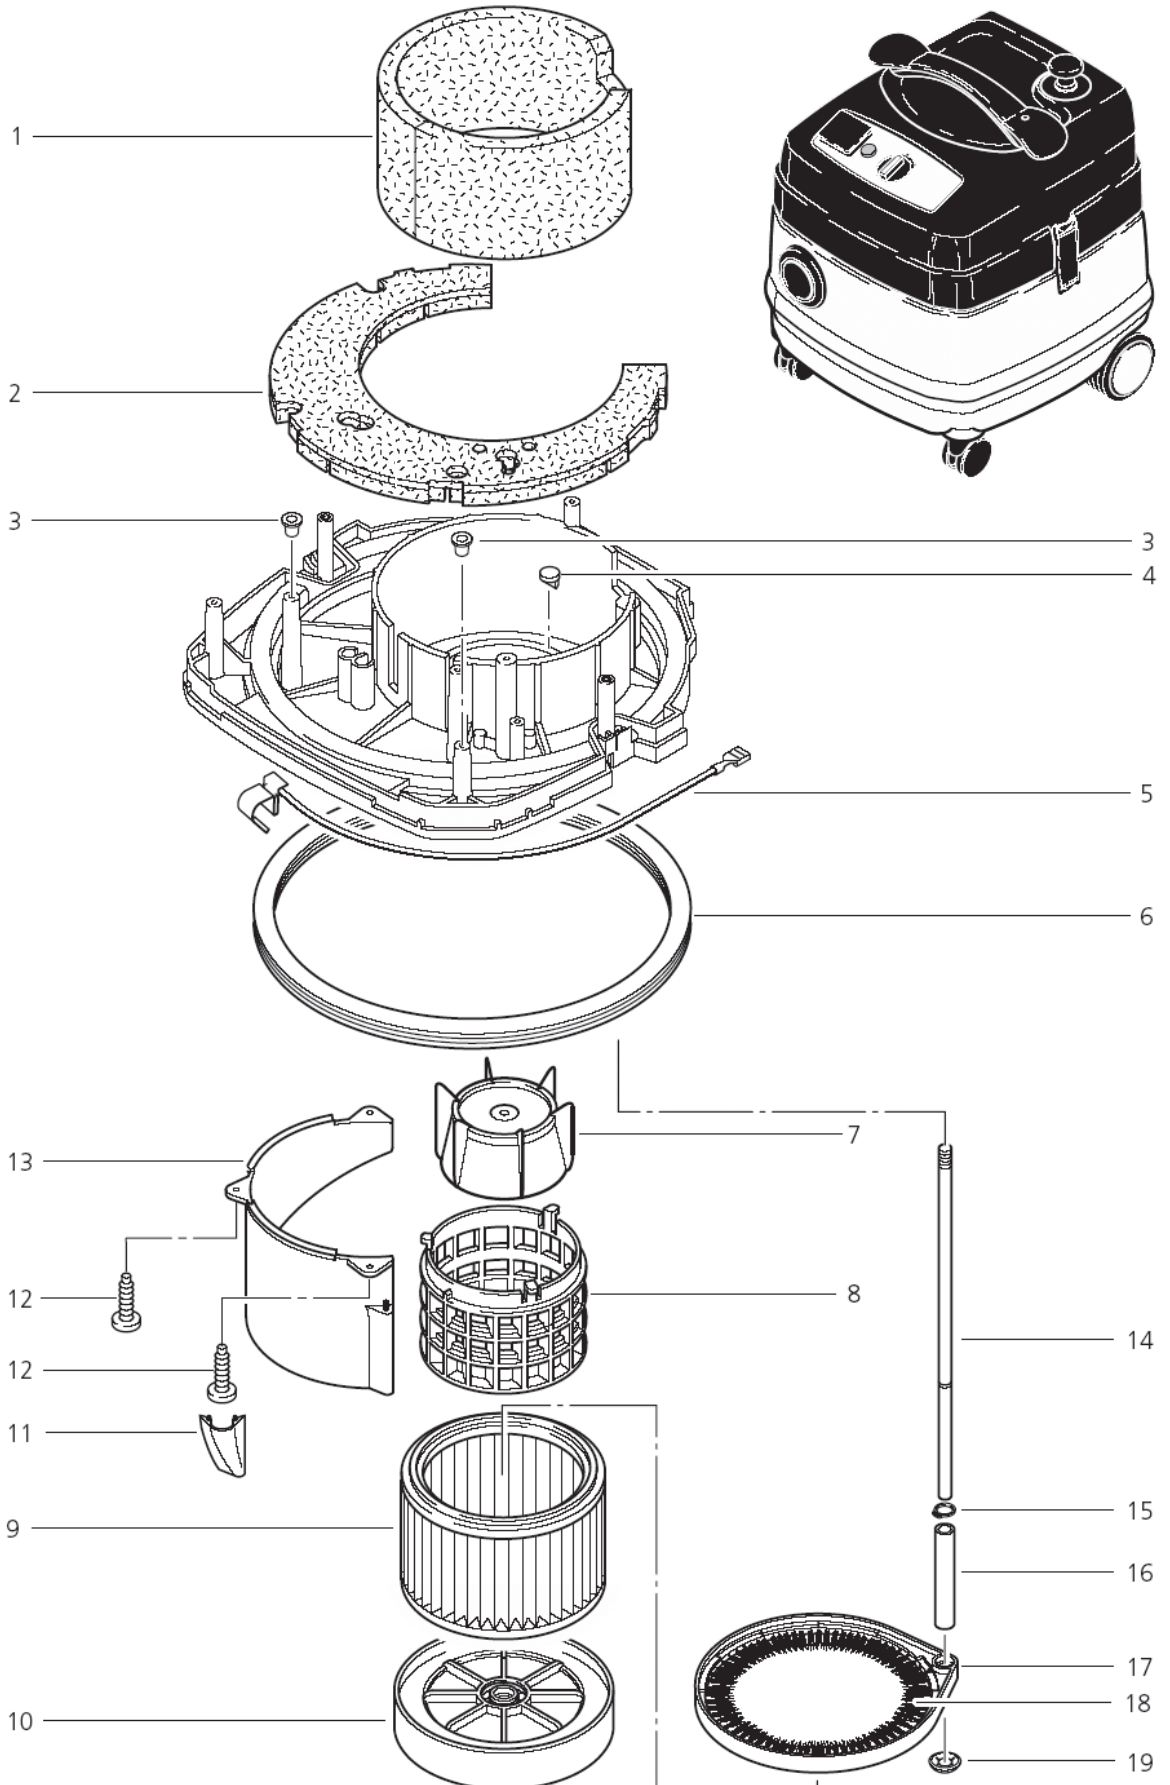

Filter RDFD

SQ 10 GALLON

26-09-2012

ET-Liste-Nr.
SQ10GAL12

13

SQ

10GallonRDFD

Ersatzteile auf www.gluesing.net

Filter RFD

SQ 10 GALLON

26-09-2012

ET-Liste-Nr.
SQ10GAL12

14

Pos	Artikelnr.	Me	Beschreibung
1	47014	1	Daemmplatte 660x120x20 S Q/SR
2	47006	1	Daemmplatte 330x230x20 S Q/SR
3	48414	1	Stopfen D5,5xD8X0,8x6,5 rot PE
4	46640	1	Scheibe D16,1x2 Steg14
5	26792	1	Feder Kontakt m. Aderleitung
6	11222	1	Dichtring 353x377x14 CR
7	11835	1	Schwimmer XL PP
8	46418	1	Filterstuetzkorb 134mm la ng PA6.
9	29747	1	Filterelement D185x115 PU/PET
10	29753	1	Filterspannscheibe ø190x3 9
11	47025	1	ABDECKUNG fuer Rundabweiser (SQ4/5/6)
12	11565	1	CW Ejotschraube KB50x18 WN1411 A2
13	45692	1	Abweiser rund 136 kurz PP
14	61598	1	Schubstange
15	11544	1	Sicherungsring DIN 471 10x1 BR
16	61597	1	Hülse
17	61263	1	Ringbürstenhalterung
18	11229	1	nicht mehr lieferbar nicht mehr lieferbar
19	11543	1	KLEMMKAPPE ø10 VA