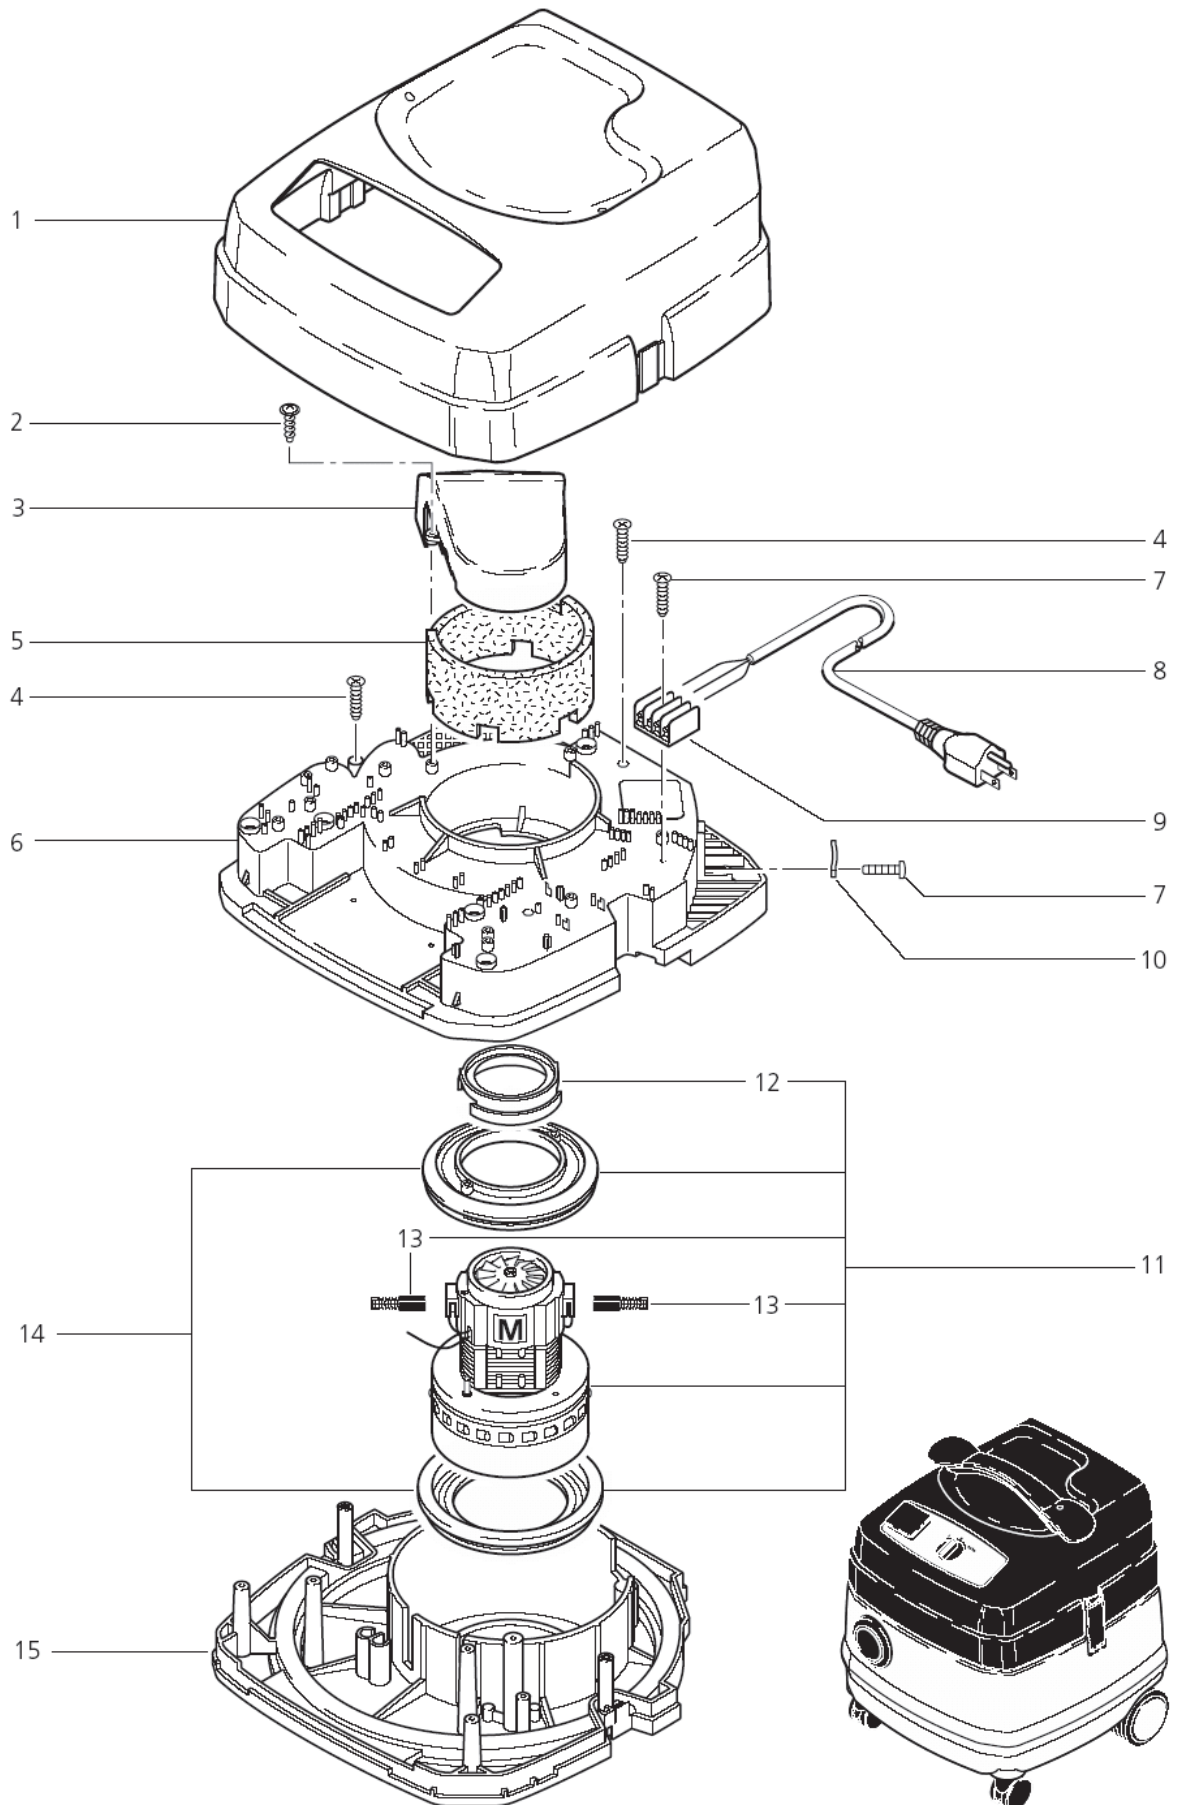

Motor RDF

SQ 10 GALLON

26-09-2012

ET-Liste-Nr.
SQ10GAL06

7

SQ
10Gallon
10GallonRDF

Ersatzteile auf www.gluesing.net

Motor RDF

SQ 10 GALLON

26-09-2012

ET-Liste-Nr.
SQ10GAL06

8

Pos	Artikelnr.	Me	Beschreibung
1	26803	1	Haube SQ 450 ABS
2	24738	1	CW Ejotschraube KA35x 8 WN1411 St/zn
3	25700	1	Luftkanal mit Daemmeinlag e P
4	11253	1	Schraube 5x20
5	47015	1	Daemmplatte 158X 76X10 S Q/SR
6	44240	1	Spannplatte SQ/SR PP-TV20
7	11256	1	CW Ejotschraube KA35x18 WN1411 St/zn
8	60285	1	LTG NETZ SJTW-A AWG16/3* 6,7 NEMA 5-15P
9	48421	1	Verteilerleiste 4-pol. 2 ,5 mm² 20A
10	5697	1	CW Lasche 3x8x33 KU
11	26785	1	Motor 120V 1000W 120V 1000W
12	47035	1	Manschette
13	26774	1	Kohlebürsten-Set "M"
14	28875	1	Motorlagerring Set
15	44239	1	Traegerplatte SQ/SR PP