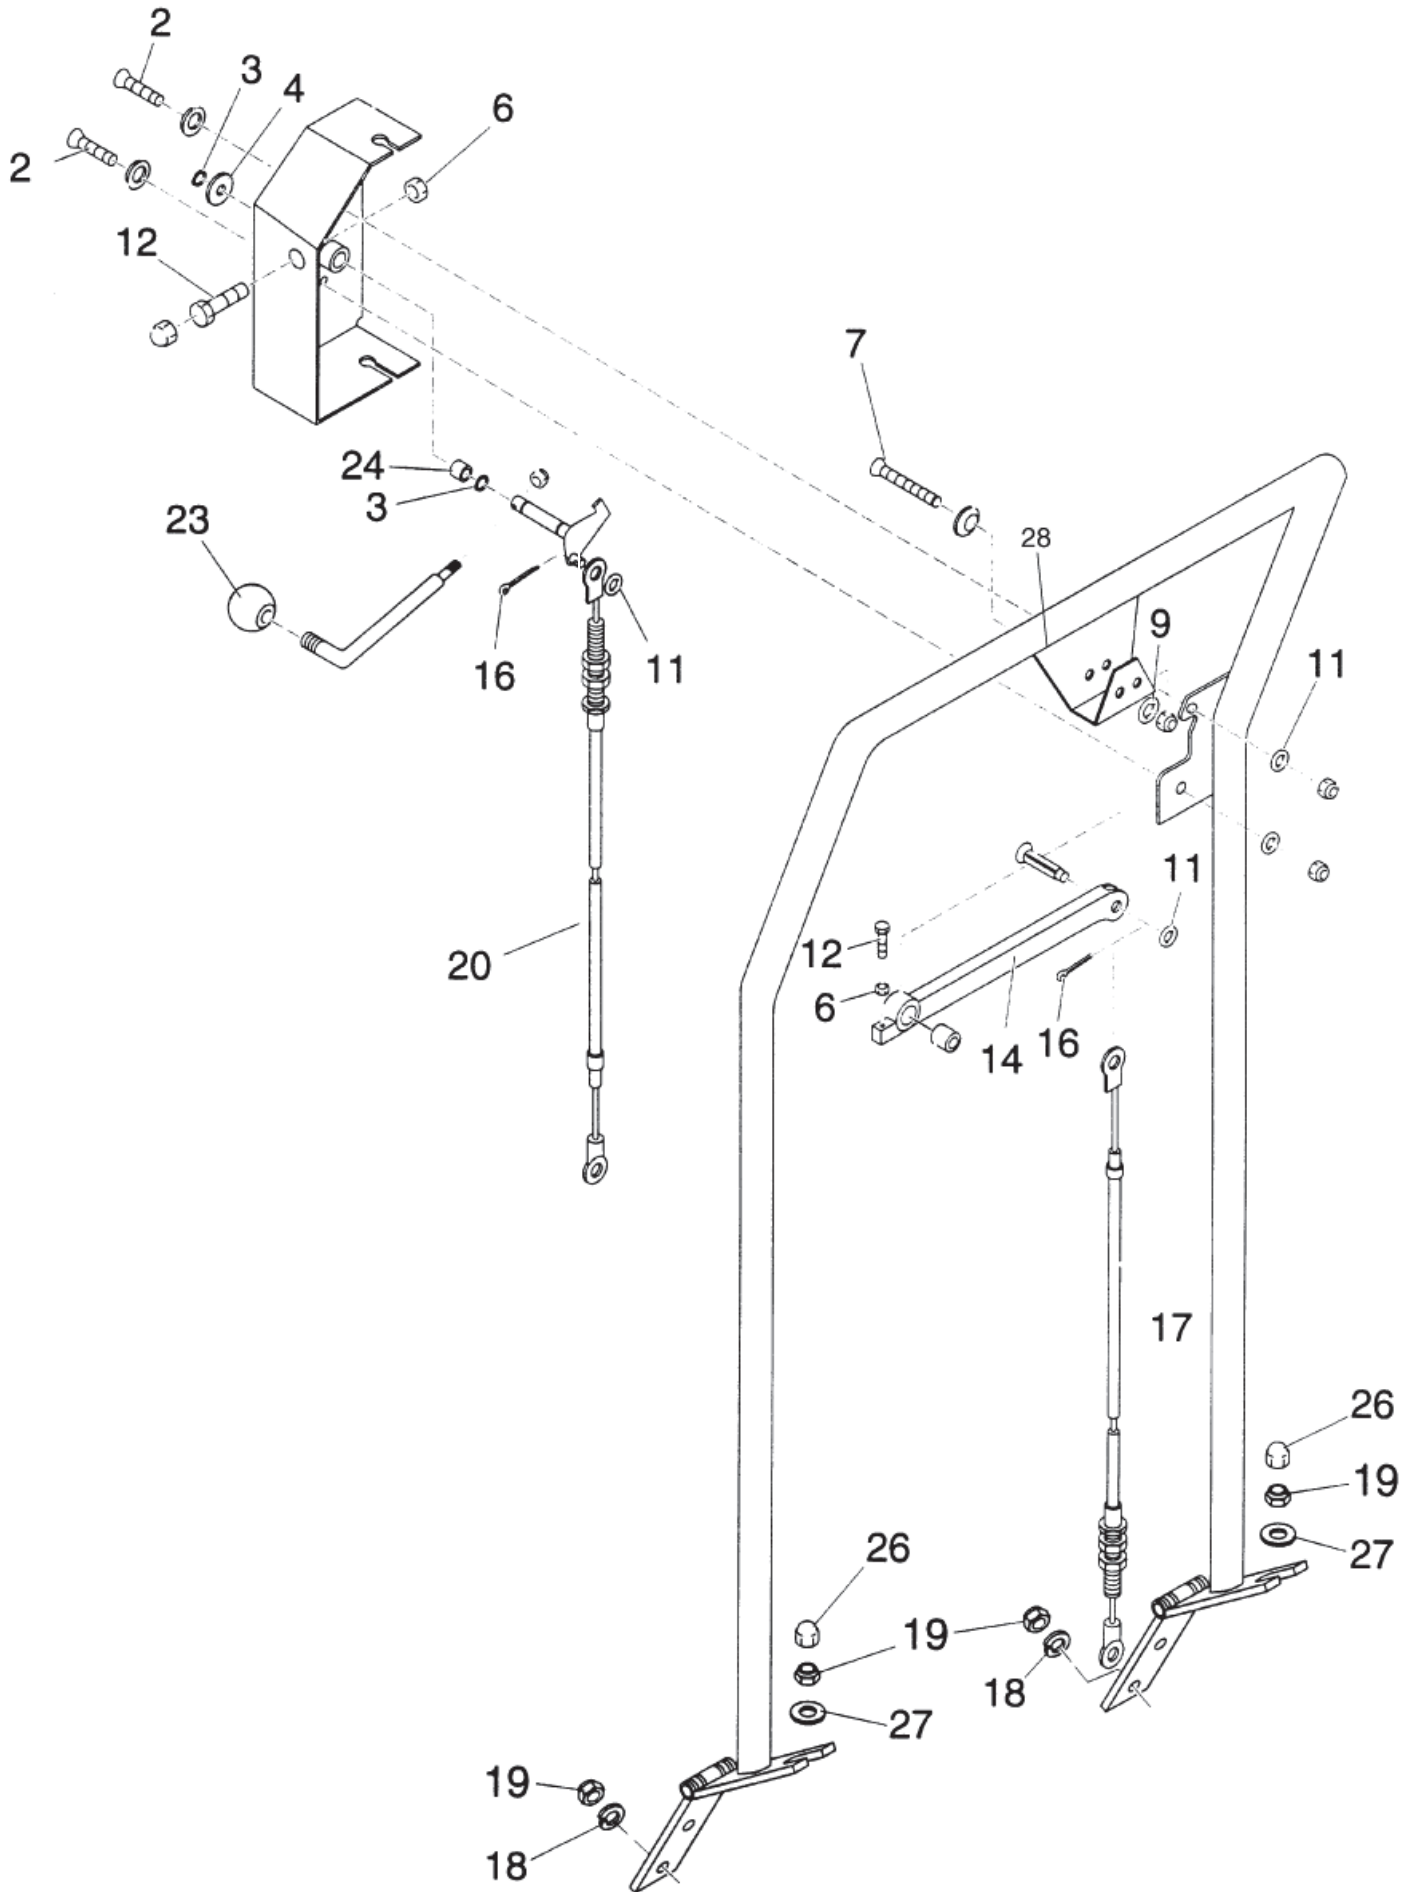

Handle =>30.11.2001

KSP 970

12-10-2012

ET-Liste-Nr.
KSP-970/004

10

Pos	Artikelnr.	Me	Beschreibung
3	23483	1	Sicherungsring DIN 471 nicht mehr lieferbar
4	2768	1	CW Scheibe 13,0x2,5 DIN 125/B zn
6	3136	1	CW Sechskantmutter M6 ISO 4032 zn
7	17737	1	Senkschraube M6x40
9	2766	1	CW Scheibe 6,4x1,6 A ISO 7093-1 zn
11	2764	1	CW Scheibe 6,4x1,6 ISO 7089 zn
12	3285	1	Schraube M6 X 35 8.8 DIN 933 St-Zn
14	61514	1	Hebel nicht mehr lieferbar
17	61516	1	Bowdenzug f. Fahrtrieb
19	6052	1	CW Sechskantmutter M8 DIN 985 ZN
20	61517	1	Bowdenzug
23	61528	1	Kugelknopf M8
26	29993	1	Kappe Sechskant- M8 SW13 nicht mehr lieferbar
27	2793	1	CW Scheibe 8,4x2,0 A ISO 7093-1 zn
28	303000524	1	REBUILD KIT HANDLE