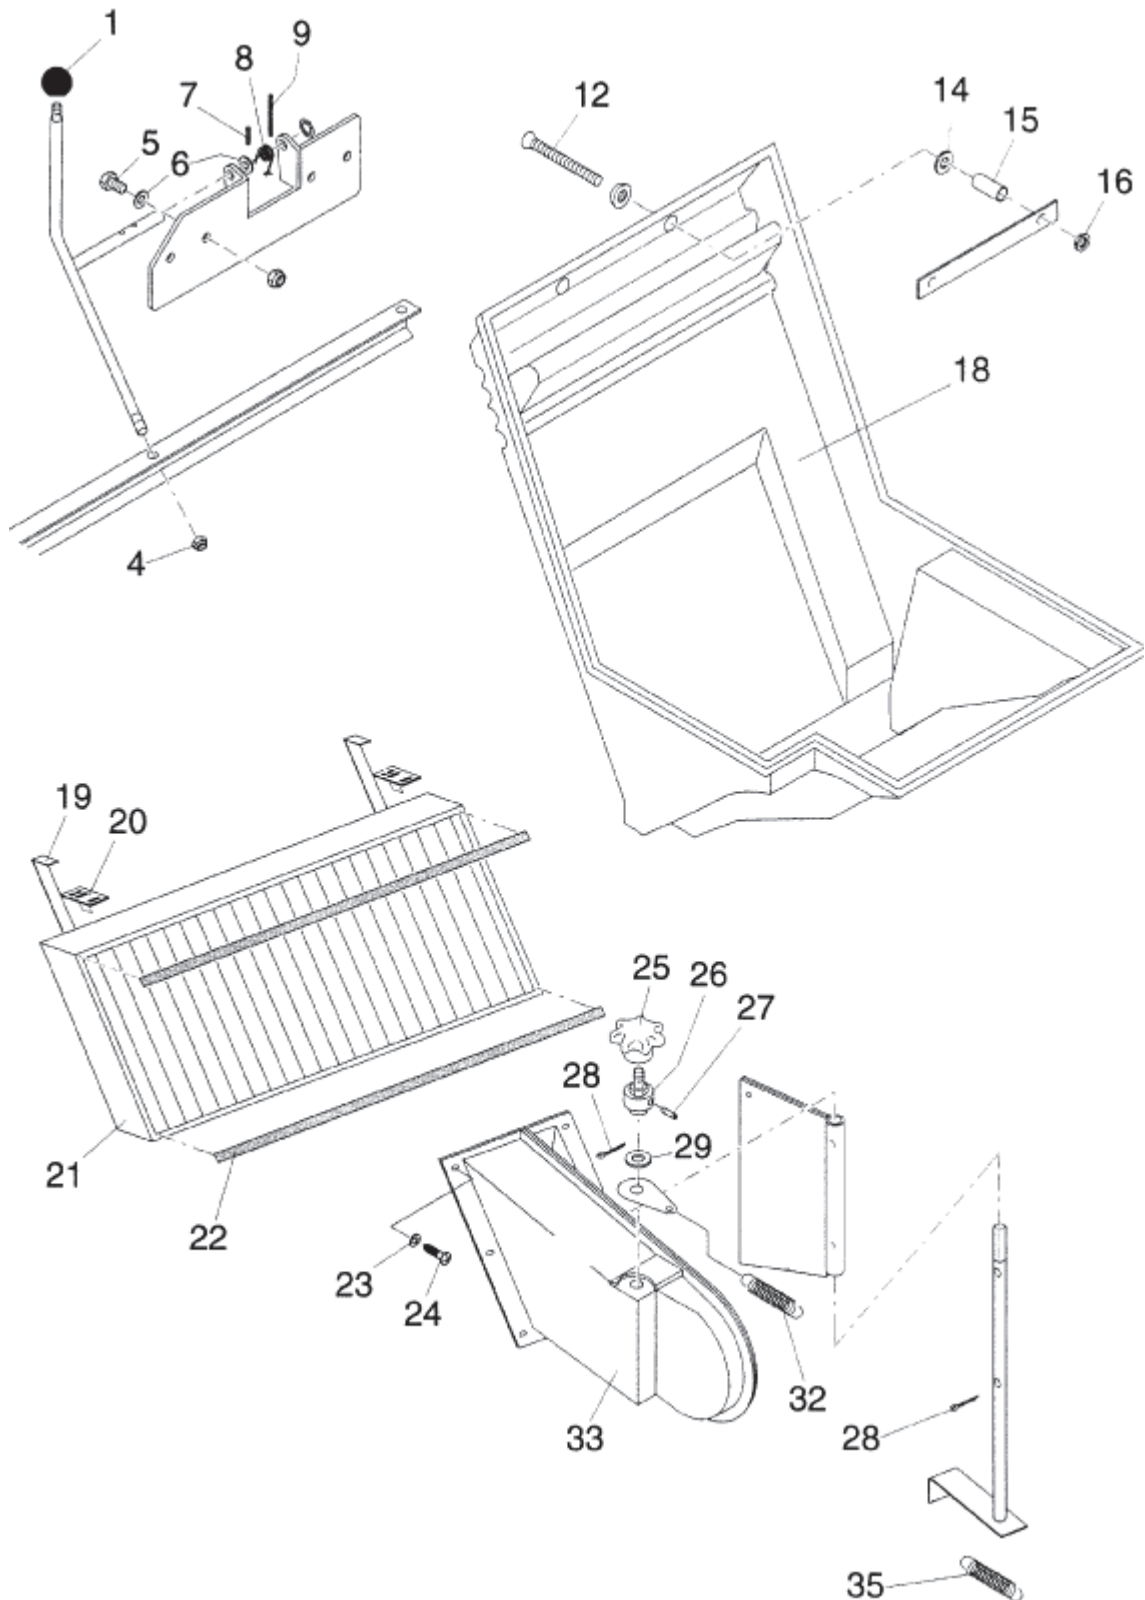

Dust drawer

KSP 970

12-10-2012

ET-Liste-Nr.
KSP97006

13

Ersatzteile auf www.gluesing.net

Dust drawer

KSP 970

12-10-2012

ET-Liste-Nr.
KSP-9/006

14

Pos	Artikelnr.	Me	Beschreibung
1	61528	1	Kugelknopf M8
4	11619	1	CW Sechskantmutter M6 ISO 7042 zn
5	2750	1	CW Sechskantschraube M8x 25 ISO 4017 zn
6	2762	1	CW Scheibe 8,4x1,6 ISO 7089 zn
7	40091	1	Spannstift DIN EN 28752 nicht mehr lieferbar
8	61554	1	Drehfeder nicht mehr lieferbar
9	61529	1	Spannstift nicht mehr lieferbar
12	8948	1	SHR SENK- M6X 45 DIN 965 ZN
14	2766	1	CW Scheibe 6,4x1,6 A ISO 7093-1 zn
15	61530	1	Distanzhülse nicht mehr lieferbar
16	3136	1	CW Sechskantmutter M6 ISO 4032 zn
18	67088	1	nicht mehr lieferbar Schmutzbehälter KSE/P 97
19	61532	1	Spannband
20	61533	1	Lasche
21	61483	1	Filterkassette
22	6250	1	Klebeband 15x2
			PLEASE INDICATE LENGTHS IN METRES WHEN ORDERING
23	2764	1	CW Scheibe 6,4x1,6 ISO 7089 zn
24	10028	1	CW Ejotschraube KA50x14 WN1411 v erz
25	43286	1	Sterngriff M8x55
26	61534	1	nicht mehr lieferbar Vierkantaufnahme
29	2768	1	CW Scheibe 13,0x2,5 DIN 125/B zn
32	61547	1	nicht mehr lieferbar Zugfeder
35	61547	1	nicht mehr lieferbar Zugfeder