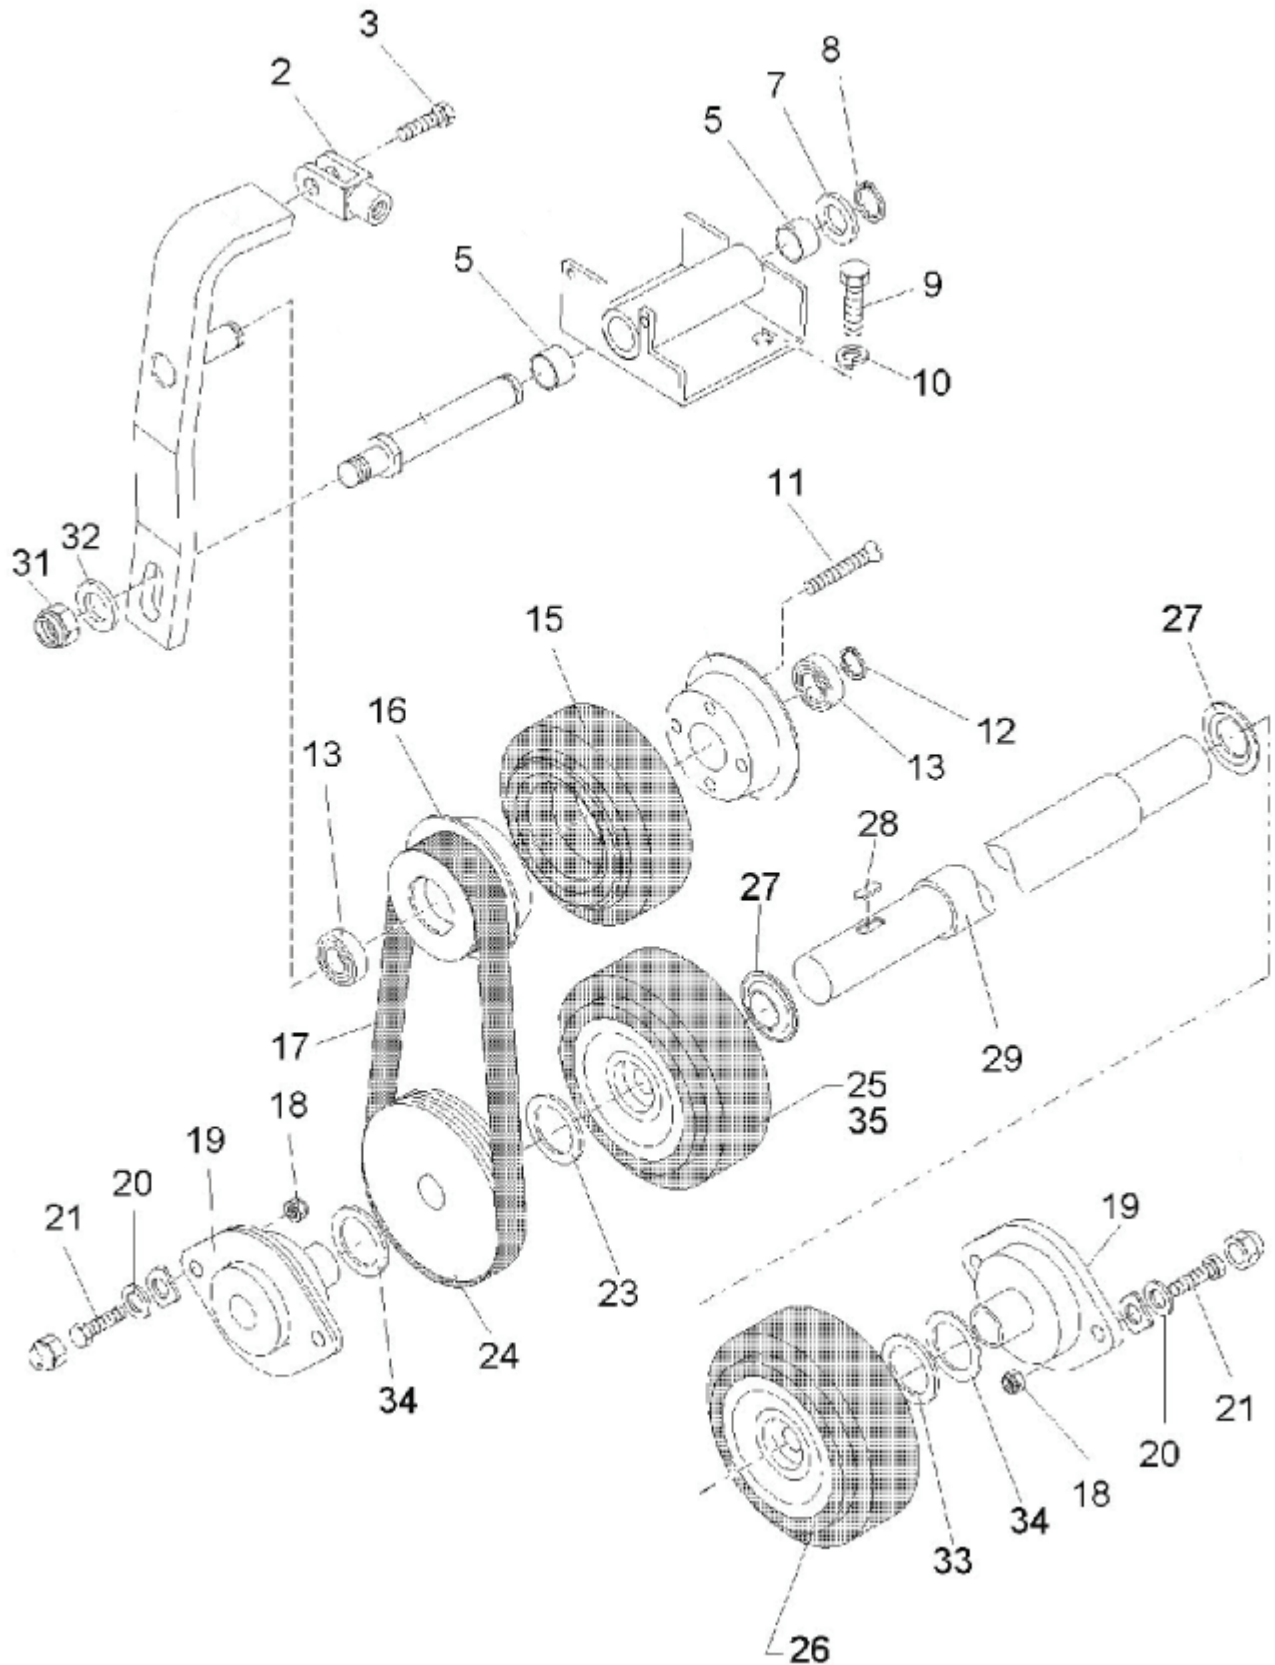

12-10-2012

ET-Liste-Nr.
KSP-970/07

16

| Pos | Artikelnr. | Me | Beschreibung |
|-----|------------|----|---|
| 1 | 61523 | 1 | Abdeckung |
| 3 | 46349 | 1 | nicht mehr lieferbar nicht mehr lieferbar |
| 4 | 27279 | 1 | Sicherungsring |
| 5 | 44940 | 1 | Waelzlager 6002-2RS |
| 6 | 44943 | 1 | Ring Si- D32x1,2 |
| 9 | 11619 | 1 | CW Sechskantmutter M6 ISO 7042 zn |
| 10 | 60727 | 1 | Passscheibe 16x22x0,5 |
| 12 | 27180 | 1 | Sicherungsring 16 x1 |
| 13 | 60721 | 1 | Abweisteller |
| 14 | 60720 | 1 | Passscheibe 14x20x0,5 |
| 15 | 303000062 | 1 | Seitenbesen f.KSE-P 770/9 70 PP |
| 16 | 8918 | 1 | Sechskantschraube M6x30 D IN 933 |
| 18 | 3136 | 1 | CW Sechskantmutter M6 ISO 4032 zn |
| 20 | 61524 | 1 | Seilrolle |
| 21 | 61525 | 1 | nicht mehr lieferbar Lagerbolzen |
| 22 | 8878 | 1 | Sicherungsring 10x1 |
| 23 | 2767 | 1 | CW Scheibe 10,5x2,0 ISO 7090 zn |
| 24 | 61520 | 1 | nicht mehr lieferbar Buchse D10xD12x15 |
| 26 | 2763 | 1 | CW Scheibe 5,3x1,0 ISO 7089 zn |
| 27 | 7417 | 1 | Sechskantmutter M5 |
| 28 | 6991 | 1 | SHR LI- M6 X25 7985 ZN nicht mehr lieferbar |
| 29 | 3136 | 1 | CW Sechskantmutter M6 ISO 4032 zn |
| 30 | 2764 | 1 | CW Scheibe 6,4x1,6 ISO 7089 zn |
| 31 | 61481 | 1 | Rundriemen D5 x 920 |

Wheels. Belt drive 01.01.2002=>

KSP 970

12-10-2012

ET-Liste-Nr.
KSP97008

17

Ersatzteile auf www.gluesing.net

Wheels. Belt drive 01.01.2002=>

KSP 970