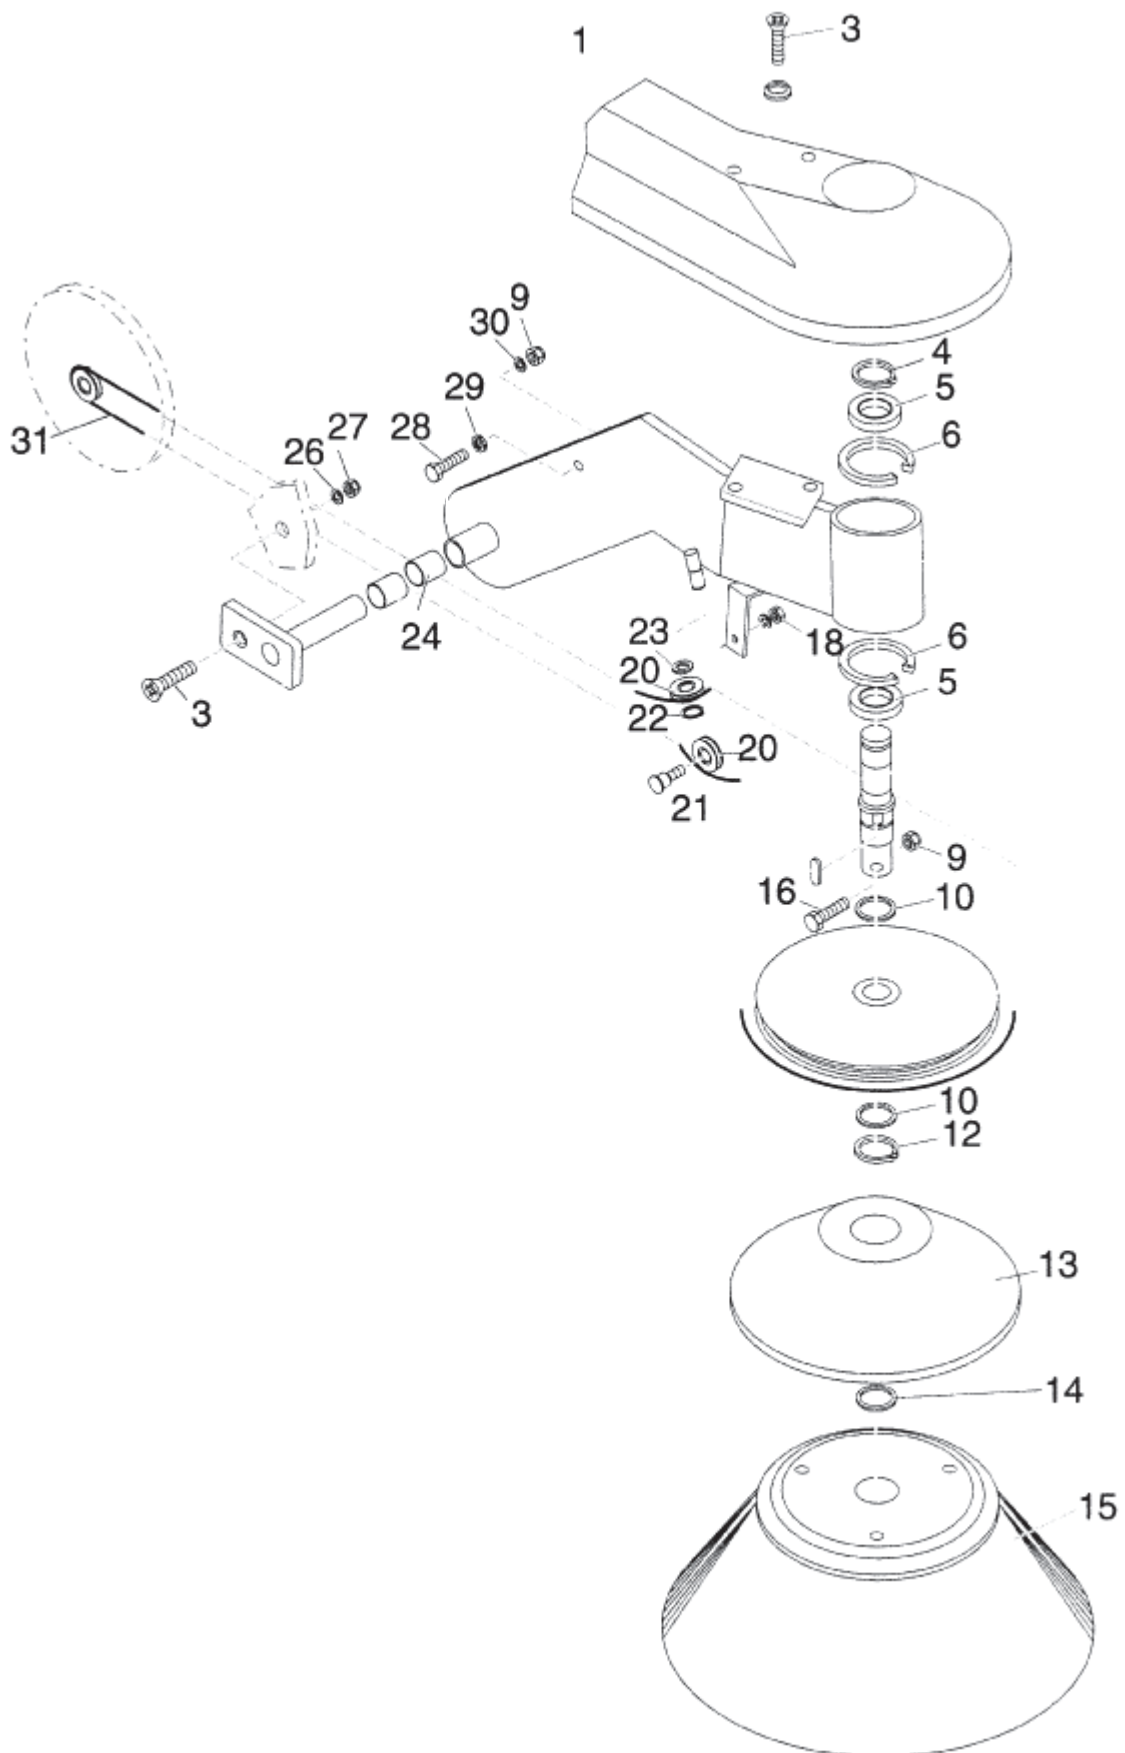

Side brush

KSP 970

12-10-2012

ET-Liste-Nr.
KSP97007

15

Ersatzteile auf www.gluesing.net

Side brush

KSP 970

12-10-2012

ET-Liste-Nr.
KSP-970/07

16

Pos	Artikelnr.	Me	Beschreibung
1	61523	1	Abdeckung
3	46349	1	nicht mehr lieferbar nicht mehr lieferbar
4	27279	1	Sicherungsring
5	44940	1	Waelzlager 6002-2RS
6	44943	1	Ring Si- D32x1,2
9	11619	1	CW Sechskantmutter M6 ISO 7042 zn
10	60727	1	Passscheibe 16x22x0,5
12	27180	1	Sicherungsring 16 x1
13	60721	1	Abweisteller
14	60720	1	Passscheibe 14x20x0,5
15	303000062	1	Seitenbesen f.KSE-P 770/9 70 PP
16	8918	1	Sechskantschraube M6x30 D IN 933
18	3136	1	CW Sechskantmutter M6 ISO 4032 zn
20	61524	1	Seilrolle
21	61525	1	nicht mehr lieferbar Lagerbolzen
22	8878	1	Sicherungsring 10x1
23	2767	1	CW Scheibe 10,5x2,0 ISO 7090 zn
24	61520	1	nicht mehr lieferbar Buchse D10xD12x15
26	2763	1	CW Scheibe 5,3x1,0 ISO 7089 zn
27	7417	1	Sechskantmutter M5
28	6991	1	SHR LI- M6 X25 7985 ZN nicht mehr lieferbar
29	3136	1	CW Sechskantmutter M6 ISO 4032 zn
30	2764	1	CW Scheibe 6,4x1,6 ISO 7089 zn
31	61481	1	Rundriemen D5 x 920