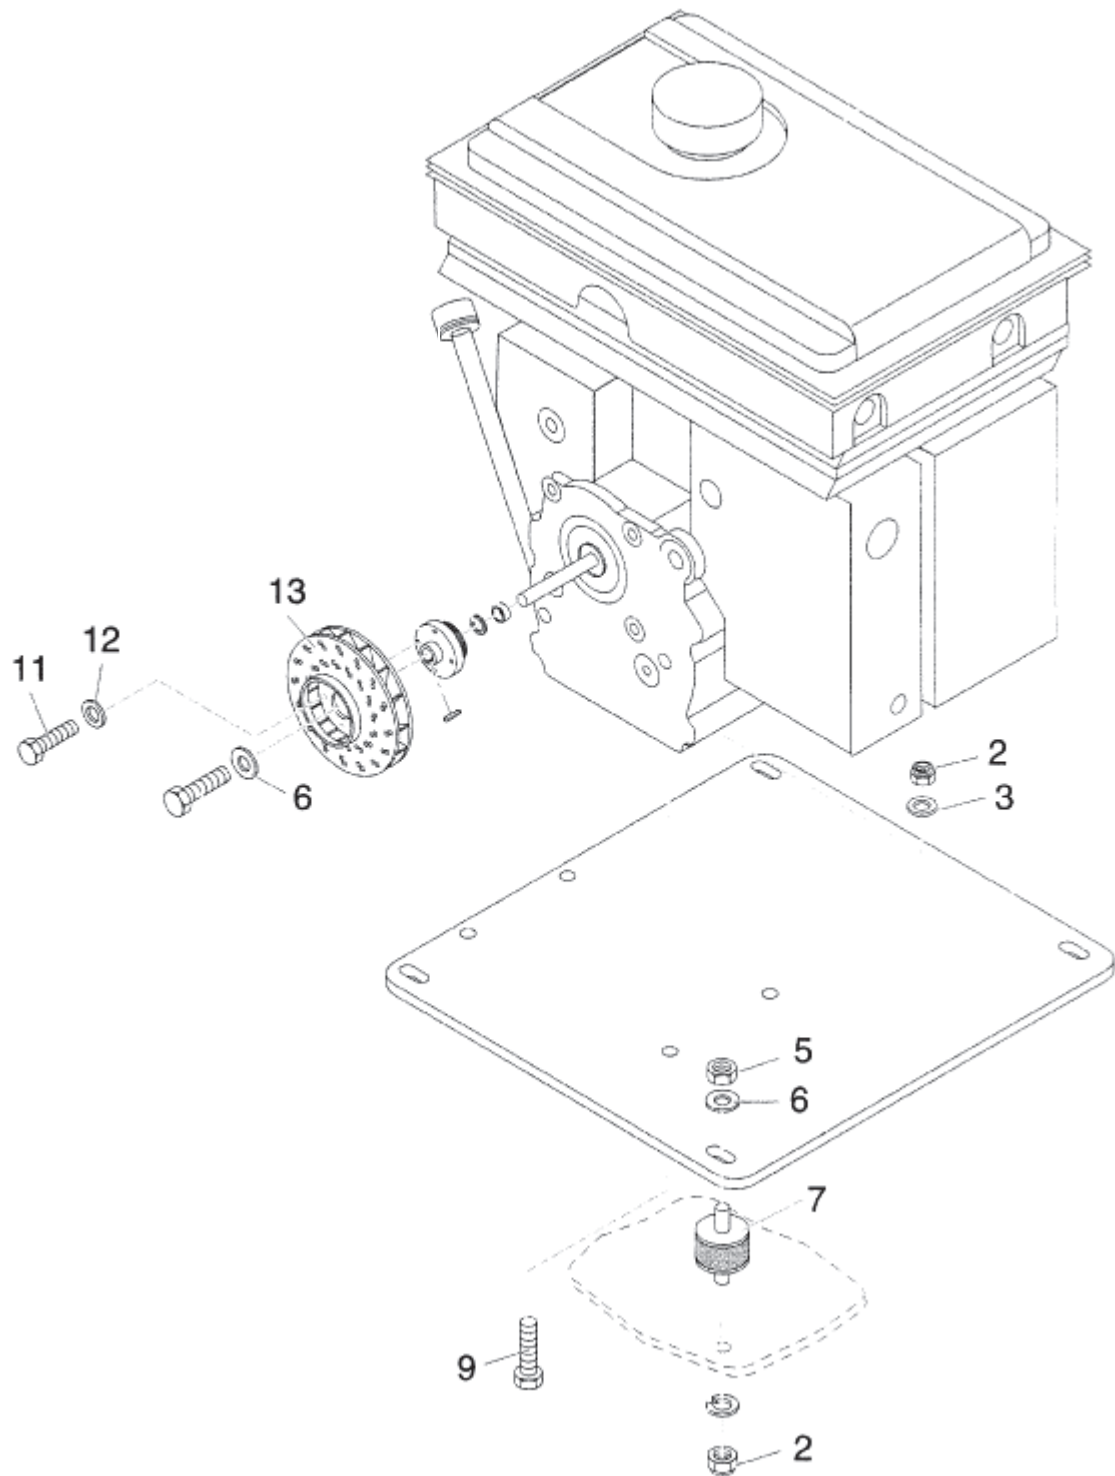

Motor

KSP 970

12-10-2012

ET-Liste-Nr.
KSP97001

3

Ersatzteile auf www.gluesing.net

Motor

KSP 970

12-10-2012

ET-Liste-Nr.
KSP-970/01

4

Pos	Artikelnr.	Me	Beschreibung	
2	6052	1	CW Sechskantmutter M8 DIN 985 ZN	
3	2762	1	CW Scheibe 8,4x1,6 ISO 7089 zn	
5	2758	1	CW Sechskantmutter M8 ISO 4032 zn	
6	2793	1	CW Scheibe 8,4x2,0 A ISO 7093-1 zn	
7	26608	1	Buchse D30x20 Gum/ST	
9	2756	1	Sechskantschraube M8x45	
11	8917	1	CW Sechskantschraube M6x 12 ISO 4017 zn	
12	2764	1	CW Scheibe 6,4x1,6 ISO 7089 zn	
13	61491	1	nicht mehr lieferbar Lüfterrad	
98	11665	1	CW Steckhülse 6,3-2,5 DIN 46247 Ms	WITHOUT ILLUSTRATION
99	11666	1	CW Isolierhülse f. FH 6,3x 0,8	WITHOUT ILLUSTRATION