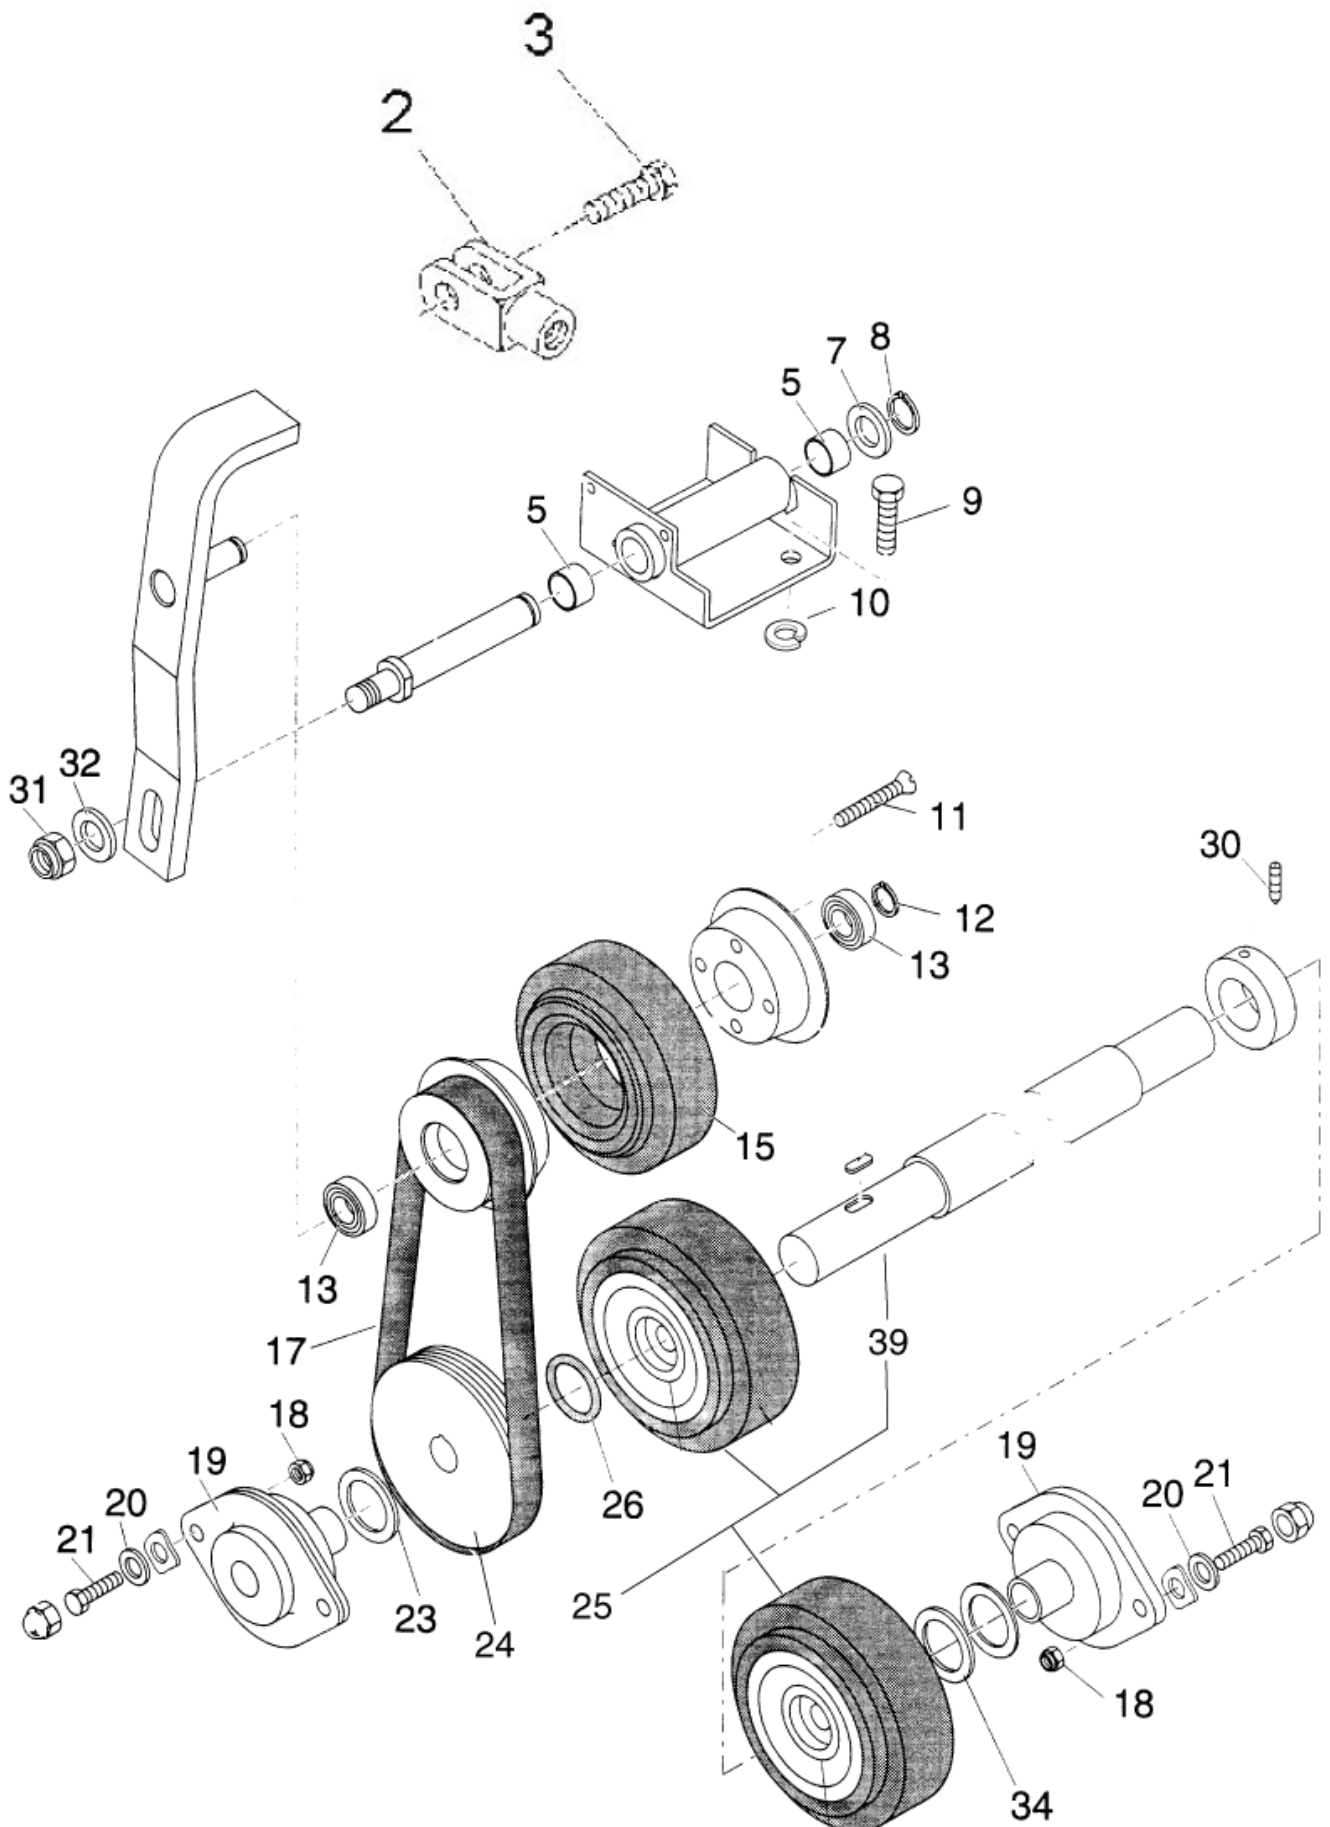

12-10-2012

ET-Liste-Nr.
KSP-970/01

4

| Pos | Artikelnr. | Me | Beschreibung | |
|-----|------------|----|---|----------------------|
| 2 | 6052 | 1 | CW Sechskantmutter M8 DIN 985 ZN | |
| 3 | 2762 | 1 | CW Scheibe 8,4x1,6 ISO 7089 zn | |
| 5 | 2758 | 1 | CW Sechskantmutter M8 ISO 4032 zn | |
| 6 | 2793 | 1 | CW Scheibe 8,4x2,0 A ISO 7093-1 zn | |
| 7 | 26608 | 1 | Buchse D30x20 Gum/ST | |
| 9 | 2756 | 1 | Sechskantschraube M8x45 | |
| 11 | 8917 | 1 | CW Sechskantschraube M6x 12 ISO 4017 zn | |
| 12 | 2764 | 1 | CW Scheibe 6,4x1,6 ISO 7089 zn | |
| 13 | 61491 | 1 | nicht mehr lieferbar Lüfterrad | |
| 98 | 11665 | 1 | CW Steckhülse 6,3-2,5 DIN 46247 Ms | WITHOUT ILLUSTRATION |
| 99 | 11666 | 1 | CW Isolierhülse f. FH 6,3x 0,8 | WITHOUT ILLUSTRATION |

Wheels. Belt drive =>31.12.2001

KSP 970

12-10-2012

ET-Liste-Nr.
KSP97002

5

Ersatzteile auf www.gluesing.net

Wheels. Belt drive =>31.12.2001

KSP 970