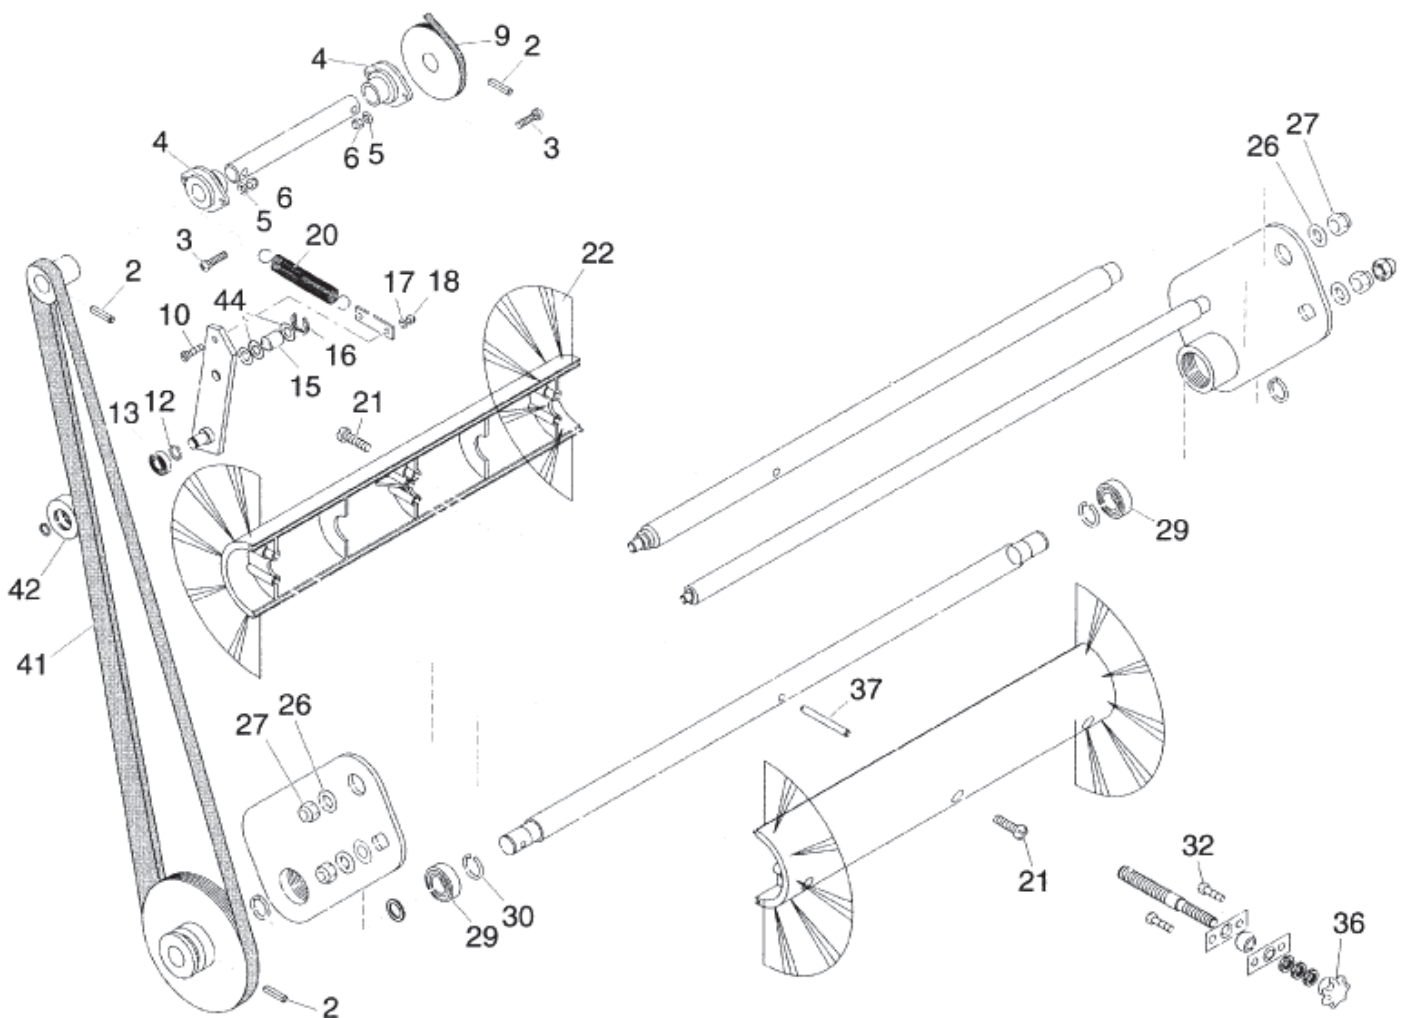

Roller brush

KSP 970

12-10-2012

ET-Liste-Nr.
KSP97005

11

Ersatzteile auf www.gluesing.net

Roller brush

KSP 970

12-10-2012

ET-Liste-Nr.
KSP-97005

12

Pos	Artikelnr.	Me	Beschreibung
2	61519	1	nicht mehr lieferbar nicht mehr lieferbar
3	8884	1	Schraube FI-Kpf- M6x16
4	61512	1	nicht mehr lieferbar Lagereinheit
5	2764	1	CW Scheibe 6,4x1,6 ISO 7089 zn
6	11619	1	CW Sechskantmutter M6 ISO 7042 zn
9	61571	1	Keilrippenriemen
10	46349	1	nicht mehr lieferbar nicht mehr lieferbar
12	44943	1	Ring Si- D32x1,2
13	44938	1	Waelzlager 6201-2RS
15	61520	1	nicht mehr lieferbar Buchse D10xD12x15
16	8782	1	Sicherungsscheibe Ø8
17	2763	1	CW Scheibe 5,3x1,0 ISO 7089 zn
18	7417	1	Sechskantmutter M5
20	61548	1	nicht mehr lieferbar Zugfeder
21	43341	1	Schraube 5x30
22	61480	1	Walzenbürste COMPLETE - WITH POS. 21 + 37
26	2762	1	CW Scheibe 8,4x1,6 ISO 7089 zn
27	6052	1	CW Sechskantmutter M8 DIN 985 ZN
29	61486	1	Rillenkugellager 6203-2R S
30	22331	1	Ring Si- D40x1,75
32	7473	1	Sechskantschraube M5x12
36	6452	1	Sterngriff M 8
37	53610	1	Stift Ø6x53
41	61521	1	Keilrippenriemen
41	63964	1	nicht mehr lieferbar Keilrippenscheibe DIN 786 PULLEY FOR BELT ITEM 61521
42	61522	1	nicht mehr lieferbar Spannrolle
44	27145	1	Passscheibe 10x16x0,3 nicht mehr lieferbar