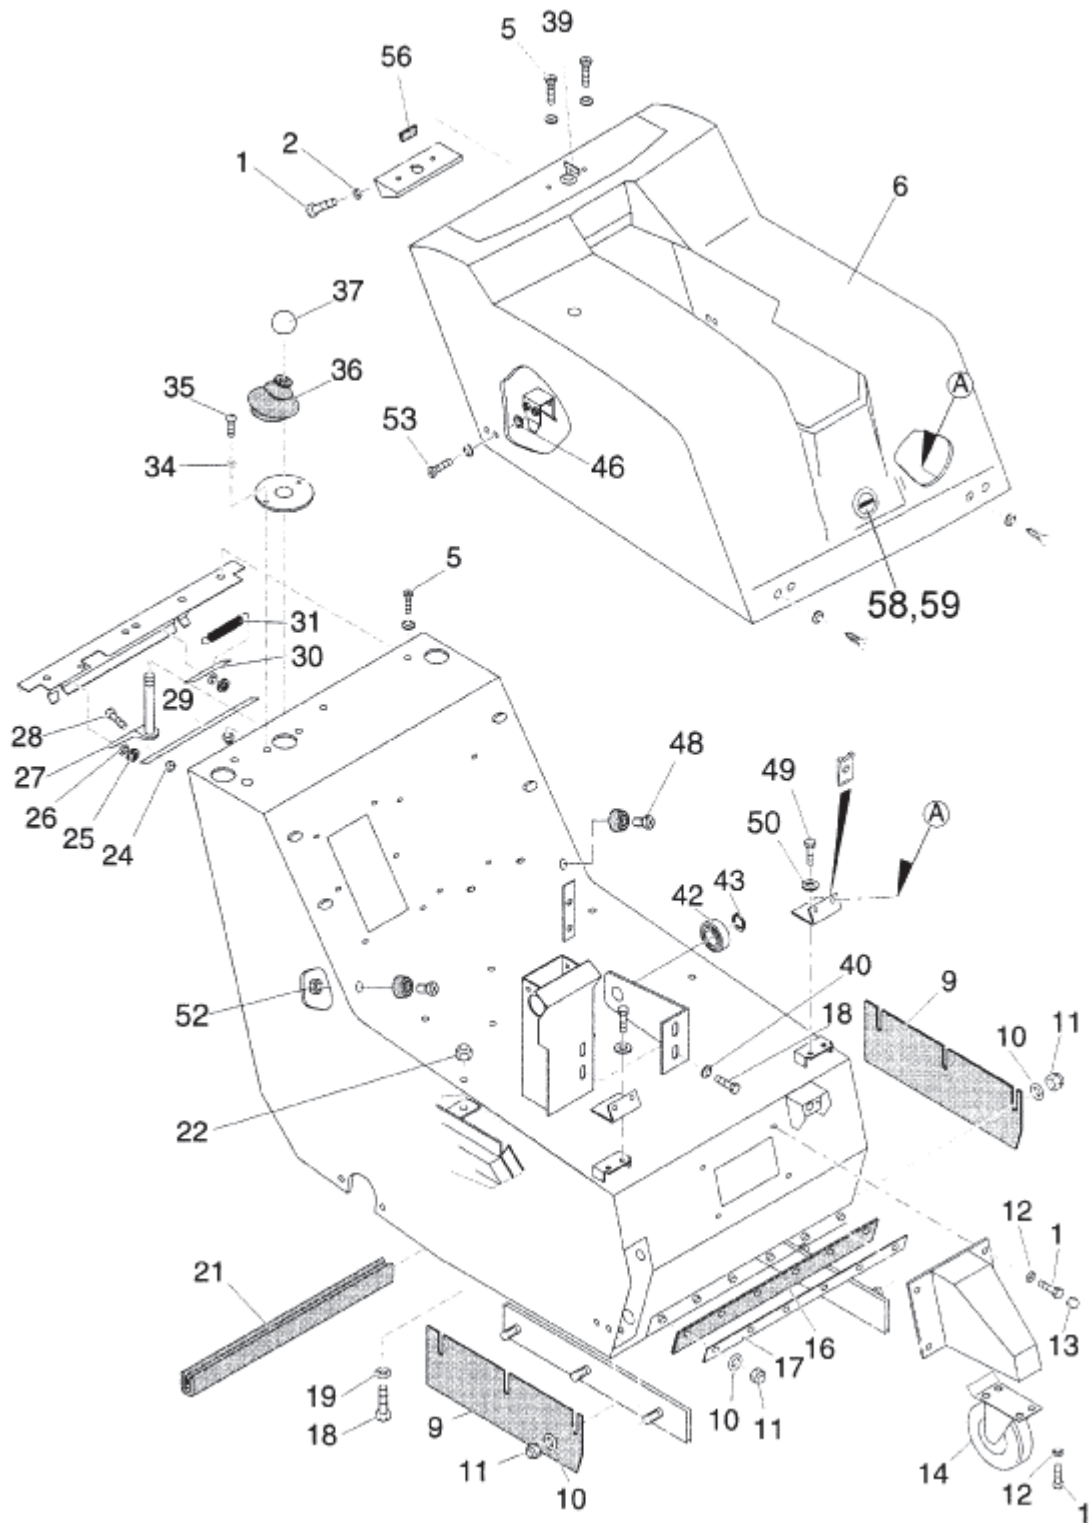

Gehäuse

KSP 970

12-10-2012

ET-Liste-Nr.
KSP97003

7

Ersatzteile auf www.gluesing.net

Gehäuse

KSP 970

12-10-2012

ET-Liste-Nr.
KSP-970/03

8

Pos	Artikelnr.	Me	Beschreibung	
1	6557	1	Sechskantschraube M8x16	
2	2762	1	CW Scheibe 8,4x1,6 ISO 7089 zn	
5	8946	1	Senkschraube M6x16	
6	67090	1	nicht mehr lieferbar Haube KSP 970 blau Col.10	
9	61538	1	Sauglippe	
10	2763	1	CW Scheibe 5,3x1,0 ISO 7089 zn	
11	6629	1	MUT HUT- M5 1587 ZN	
12	2770	1	Federring 8	
13	29993	1	Kappe Sechskant- M8 SW13 nicht mehr lieferbar	
14	61542	1	nicht mehr lieferbar Lenkrolle	
16	61655	1	Sauglippe v orn	
17	61653	1	nicht mehr lieferbar nicht mehr lieferbar	
18	2754	1	Sechskantschraube M6x16	
19	2764	1	CW Scheibe 6,4x1,6 ISO 7089 zn	
21	61654	1	Sauglippe hinten	
22	11619	1	CW Sechskantmutter M6 ISO 7042 zn	
24	2760	1	CW Sechskantmutter M5 ISO 4032 zn	
25	6052	1	CW Sechskantmutter M8 DIN 985 ZN	
26	2762	1	CW Scheibe 8,4x1,6 ISO 7089 zn	
27	61543	1	nicht mehr lieferbar Arretierungshebel	
28	7473	1	Sechskantschraube M5x12	
31	61548	1	nicht mehr lieferbar Zugfeder	
34	3092	1	CW Scheibe 4,3x0,8 ISO 7089 zn	
35	46269	1	SHR LI- M4 X10 H7985 ZN	
36	61546	1	nicht mehr lieferbar Faltenbalg	
37	61528	1	Kugelknopf M8	
39	61658	1	nicht mehr lieferbar Schlüsselschalter	
40	2766	1	CW Scheibe 6,4x1,6 A ISO 7093-1 zn	
42	61486	1	Rillenkugellager 6203-2R S	
43	27180	1	Sicherungsring 16 x1	
46	5166	1	CW Scheibe 5,3x1,6 A ISO 7093-1 zn	
49	7473	1	Sechskantschraube M5x12	
50	2763	1	CW Scheibe 5,3x1,0 ISO 7089 zn	
52	2760	1	CW Sechskantmutter M5 ISO 4032 zn	
53	8949	1	SHR SENK- M5X20 nicht mehr lieferbar	
56	6250	1	Klebeband 15x2	PLEASE INDICATE LENGTHS IN METRES WHEN ORDERING
58	62596	1	nicht mehr lieferbar Blech	WITHOUT ILLUSTRATION
59	62597	1	nicht mehr lieferbar Drehriegel	WITHOUT ILLUSTRATION