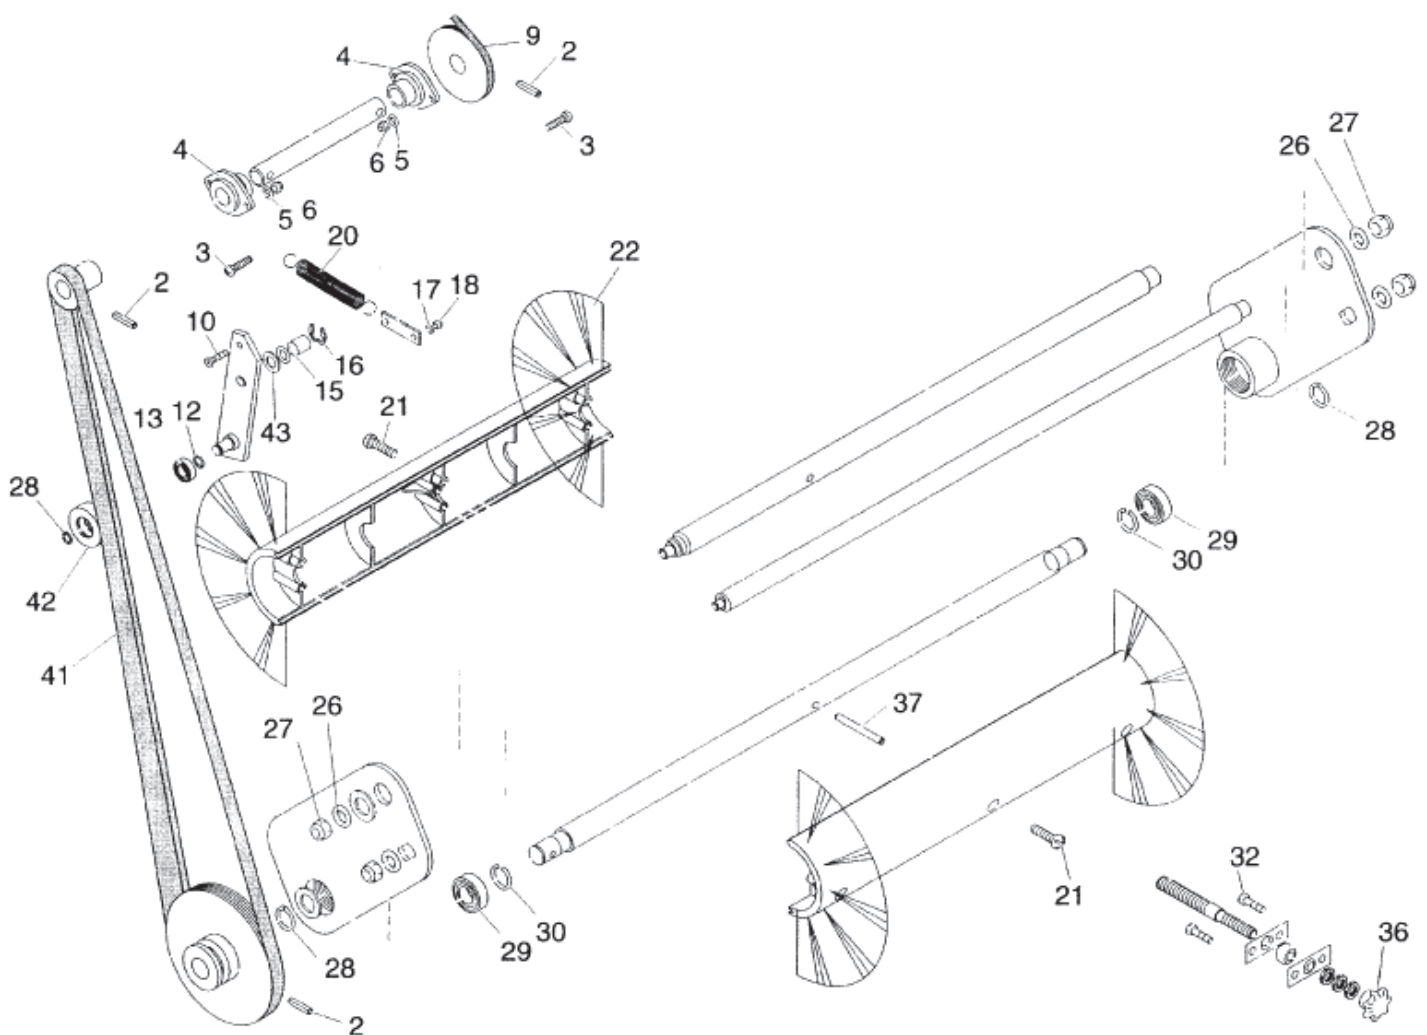

Roller brush

KSP 770

12-10-2012

ET-Liste-Nr.
KSP77005

11

Roller brush

KSP 770

12-10-2012

ET-Liste-Nr.
KSP/77005

12

Pos	Artikelnr.	Me	Beschreibung
2	61519	1	nicht mehr lieferbar nicht mehr lieferbar
3	8884	1	Schraube FI-Kpf- M6x16
4	61512	1	nicht mehr lieferbar Lagereinheit
5	2764	1	CW Scheibe 6,4x1,6 ISO 7089 zn
6	11619	1	CW Sechskantmutter M6 ISO 7042 zn
9	61571	1	Keilrippenriemen
10	46349	1	nicht mehr lieferbar nicht mehr lieferbar
12	44943	1	Ring Si- D32x1,2
13	44938	1	Waelzlager 6201-2RS
15	61520	1	nicht mehr lieferbar Buchse D10xD12x15
16	8782	1	Sicherungsscheibe Ø8
17	2763	1	CW Scheibe 5,3x1,0 ISO 7089 zn
18	7417	1	Sechskantmutter M5
20	61548	1	nicht mehr lieferbar Zugfeder
21	43341	1	Schraube 5x30
22	60642	1	Walzenbürste COMPLETE, WITH POS. 21 + 37
26	2762	1	CW Scheibe 8,4x1,6 ISO 7089 zn
27	6052	1	CW Sechskantmutter M8 DIN 985 ZN
28	20180	1	Mutter Niet- M6x15,0 1,5 nicht mehr lieferbar
29	61486	1	Rillenkugellager 6203-2R S
30	22331	1	Ring Si- D40x1,75
32	7473	1	Sechskantschraube M5x12
36	6452	1	Sterngriff M 8
37	53610	1	Stift Ø6x53
41	61521	1	Keilrippenriemen
41	63964	1	nicht mehr lieferbar Keilrippenscheibe DIN 786 PULLEY FOR BELT ITEM 61521
42	61522	1	nicht mehr lieferbar Spannrolle
43	27145	1	Passscheibe 10x16x0,3 nicht mehr lieferbar