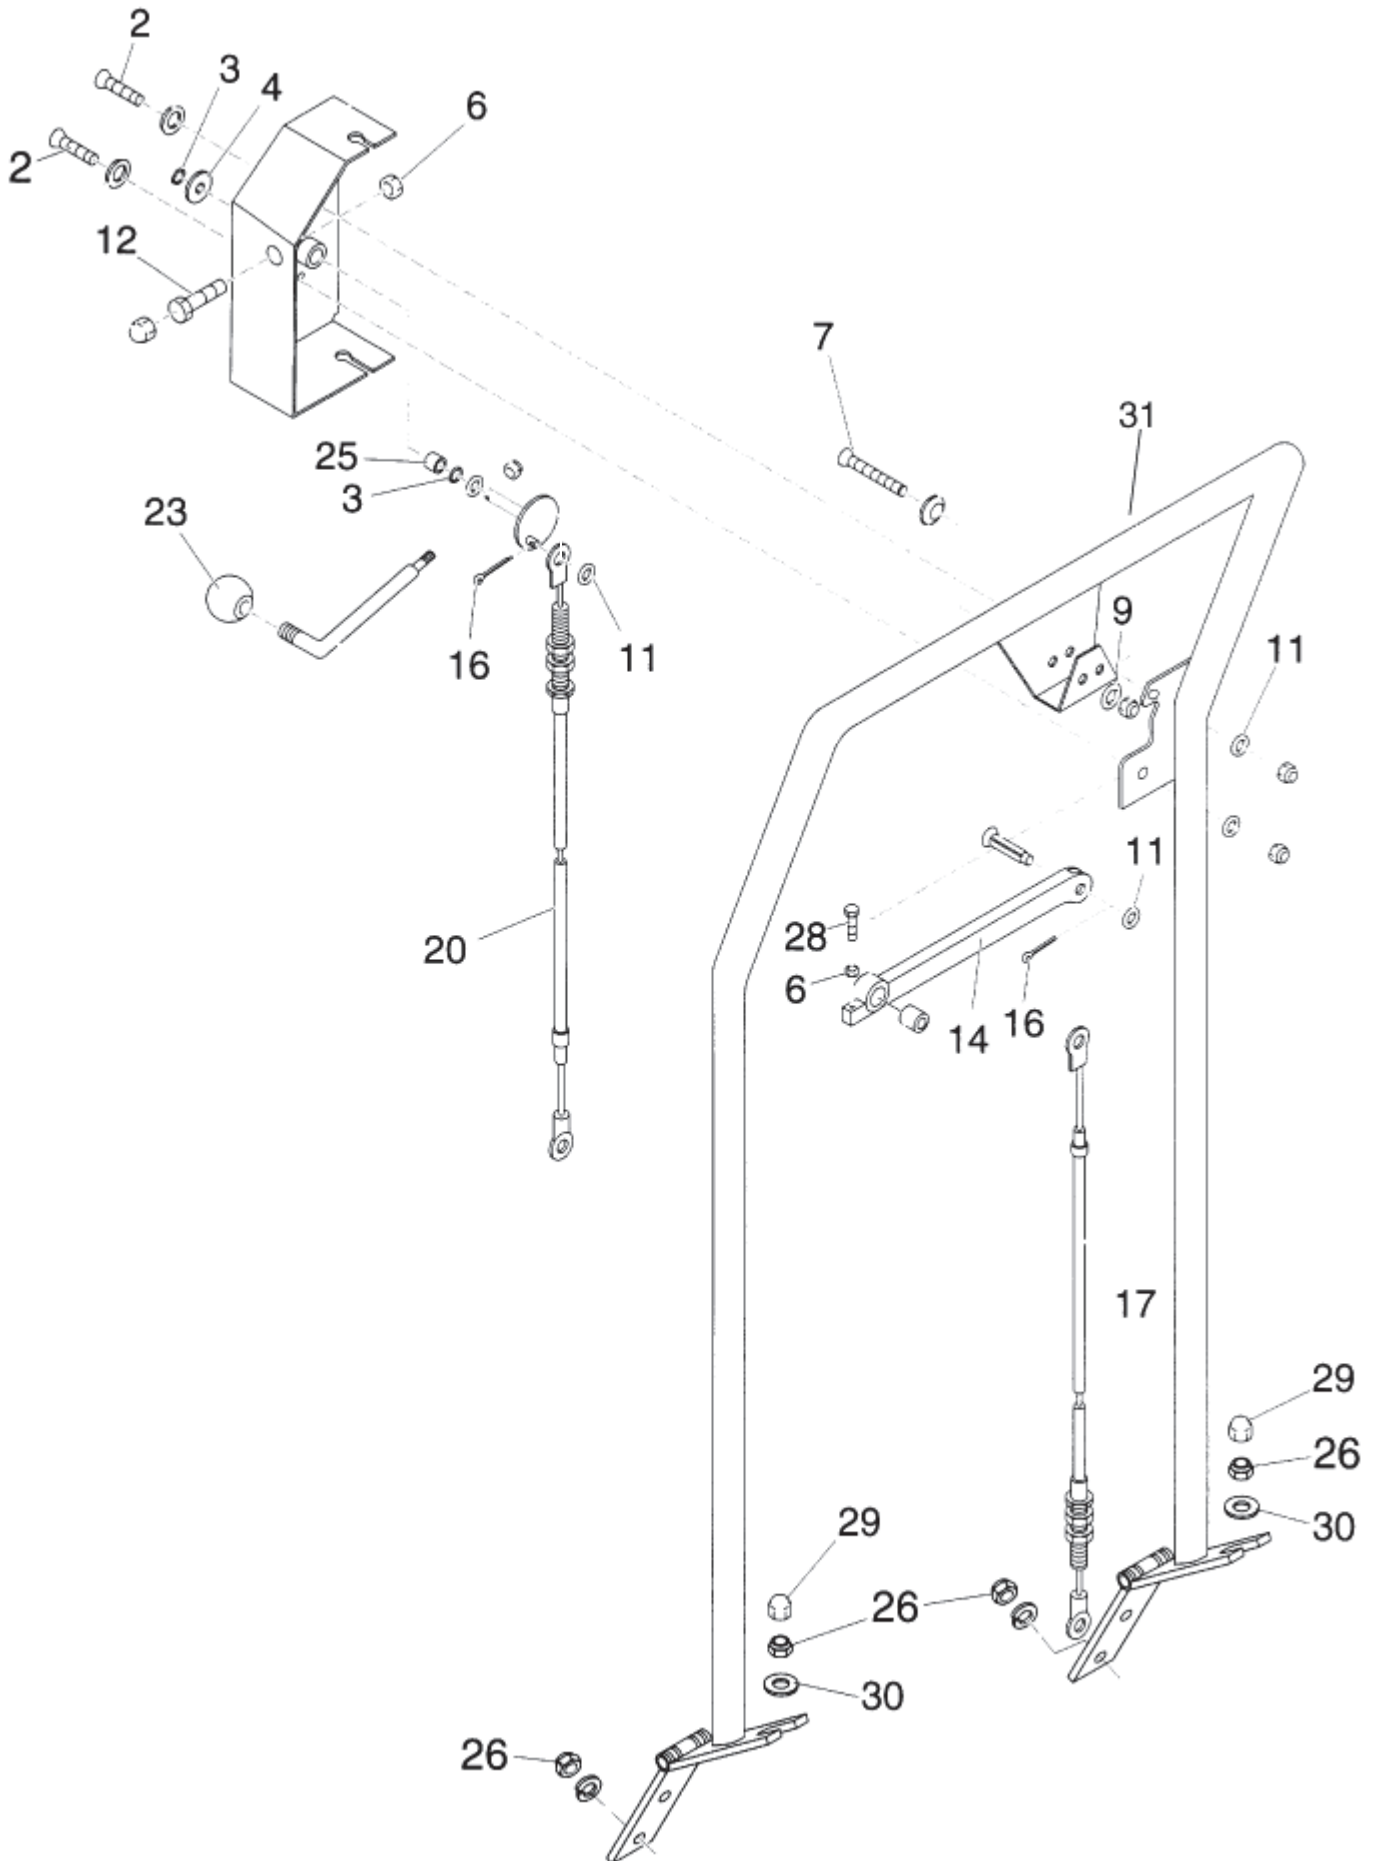

Wheels. Belt drive =>31.12.2001

KSP 770

12-10-2012

ET-Liste-Nr.
KSP77002

5

Wheels. Belt drive =>31.12.2001

KSP 770

12-10-2012

12-10-2012

ET-Liste-Nr.
KSP77003

8

Pos	Artikelnr.	Me	Beschreibung	
2	2762	1	CW Scheibe 8,4x1,6 ISO 7089 zn	
5	8946	1	Senkschraube M6x16	
6	67093	1	nicht mehr lieferbar Haube KSP 770 blau Col.10	
9	61538	1	Sauglippe	
10	2763	1	CW Scheibe 5,3x1,0 ISO 7089 zn	
11	6629	1	MUT HUT- M5 1587 ZN	
12	2770	1	Federring 8	
13	29993	1	Kappe Sechskant- M8 SW13 nicht mehr lieferbar	
14	61542	1	nicht mehr lieferbar Lenkrolle	
16	61539	1	Sauglippe	
17	61540	1	nicht mehr lieferbar Klemmleiste	
18	2754	1	Sechskantschraube M6x16	
19	2764	1	CW Scheibe 6,4x1,6 ISO 7089 zn	
21	61541	1	Sauglippe	
22	11619	1	CW Sechskantmutter M6 ISO 7042 zn	
24	2760	1	CW Sechskantmutter M5 ISO 4032 zn	
25	6052	1	CW Sechskantmutter M8 DIN 985 ZN	
26	2762	1	CW Scheibe 8,4x1,6 ISO 7089 zn	
27	61543	1	nicht mehr lieferbar Arretierungshebel	
28	7473	1	Sechskantschraube M5x12	
31	61548	1	nicht mehr lieferbar Zugfeder	
34	3092	1	CW Scheibe 4,3x0,8 ISO 7089 zn	
36	61546	1	nicht mehr lieferbar Faltenbalg	
37	61528	1	Kugelknopf M8	
40	2766	1	CW Scheibe 6,4x1,6 A ISO 7093-1 zn	
42	61486	1	Rillenkugellager 6203-2R S	
43	27180	1	Sicherungsring 16 x1	
46	5166	1	CW Scheibe 5,3x1,6 A ISO 7093-1 zn	
49	7473	1	Sechskantschraube M5x12	
52	2760	1	CW Sechskantmutter M5 ISO 4032 zn	
53	8949	1	SHR SENK- M5X 20 nicht mehr lieferbar	
55	11253	1	Schraube 5x20	
58	6250	1	Klebeband 15x2	PLEASE INDICATE LENGTHS IN METRES WHEN ORDERING
59	6557	1	Sechskantschraube M8x16	
60	62596	1	nicht mehr lieferbar Blech	WITHOUT ILLUSTRATION
61	62597	1	nicht mehr lieferbar Drehriegel	WITHOUT ILLUSTRATION