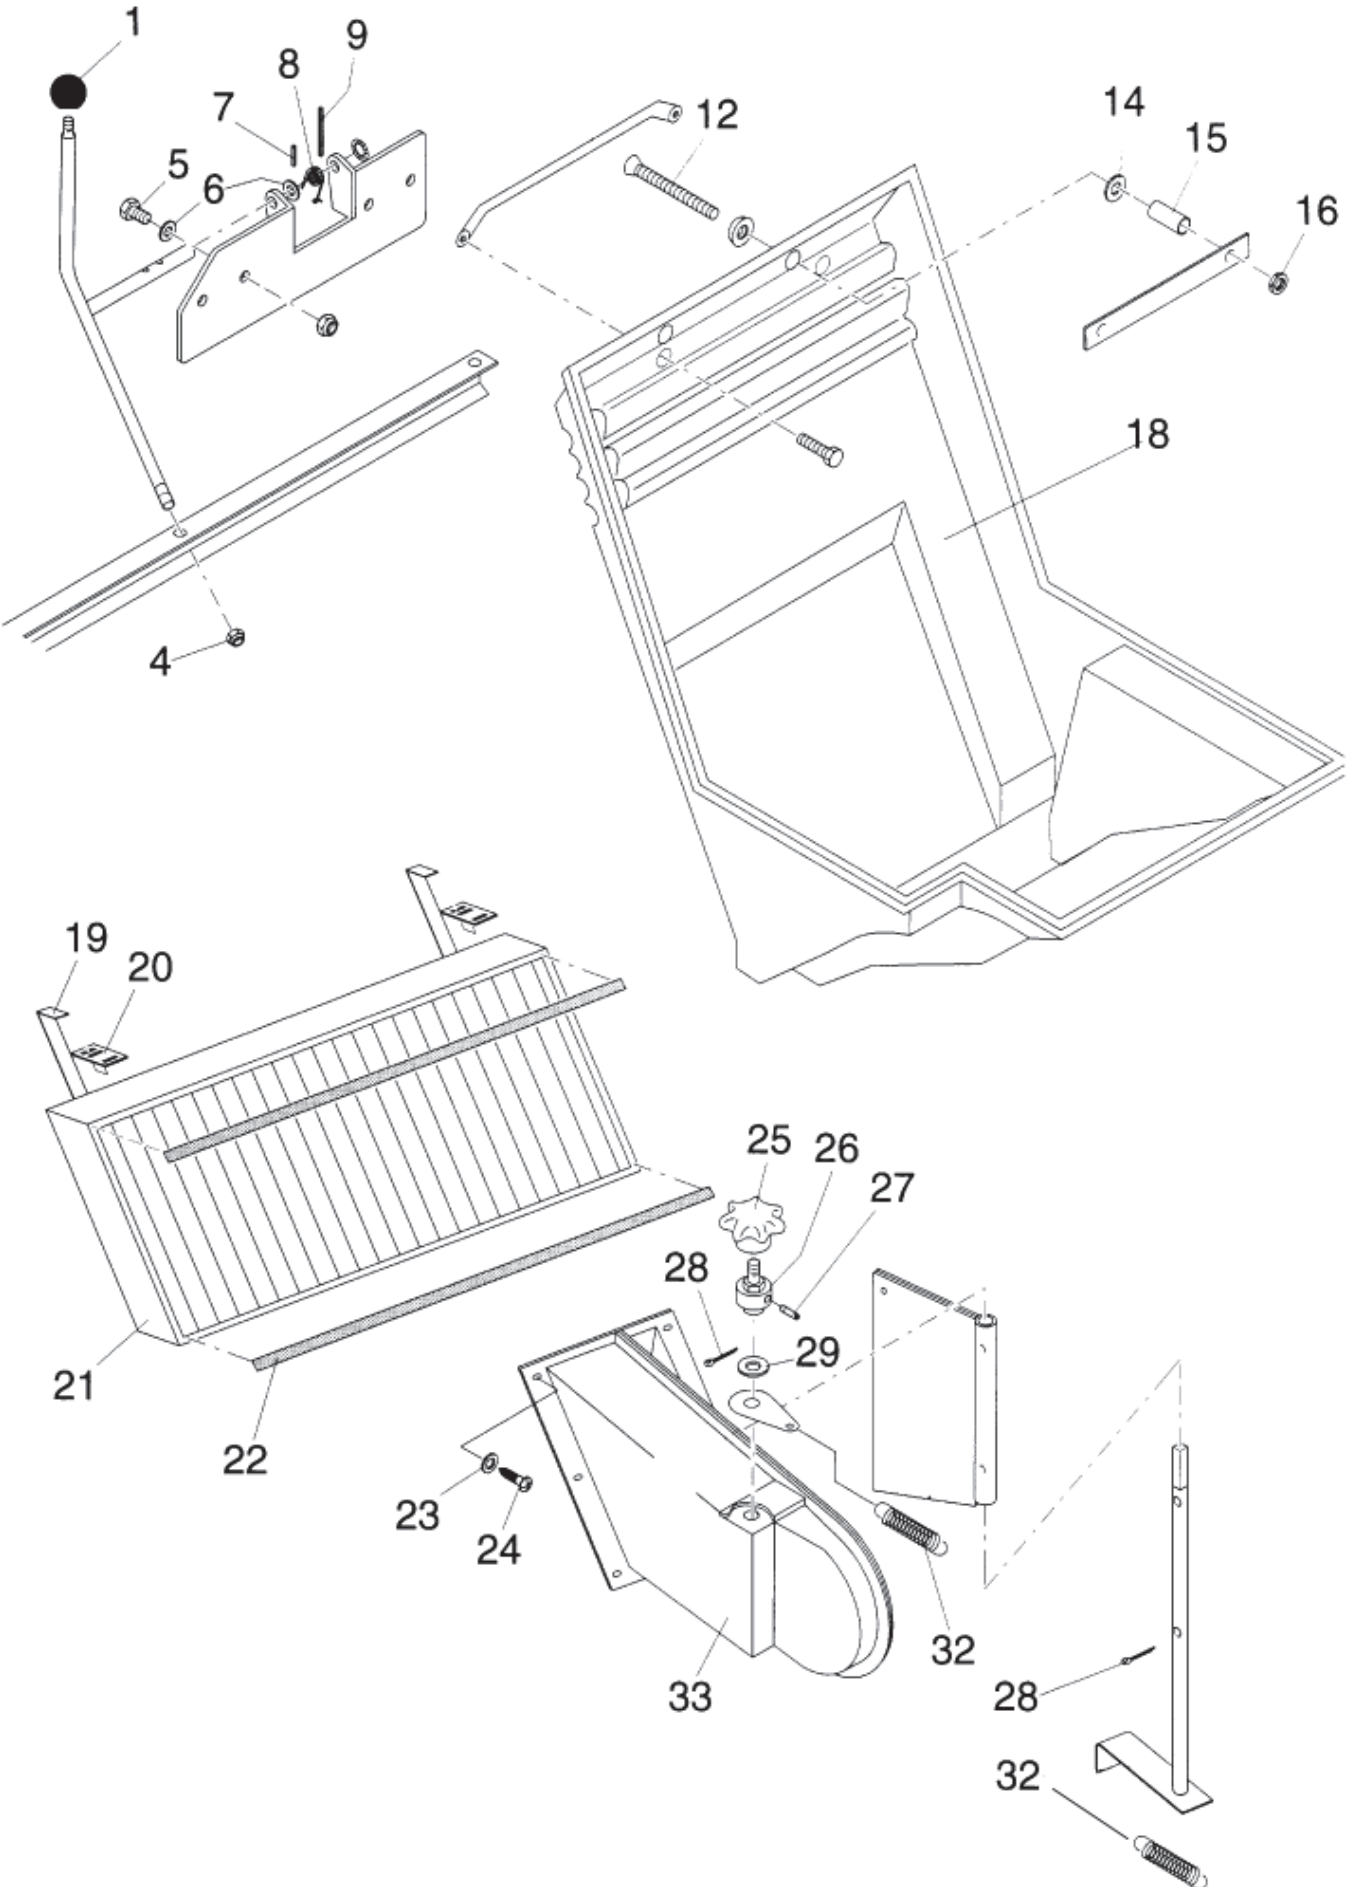

Dust drawer

KSP 770

12-10-2012

ET-Liste-Nr. KSP77006

13

Ersatzteile auf www.gluesing.net

Dust drawer

KSP 770

12-10-2012

ET-Liste-Nr.
KSP/770/6

14

Pos	Artikelnr.	Me	Beschreibung
1	61528	1	Kugelknopf M8
4	11619	1	CW Sechskantmutter M6 ISO 7042 zn
5	2750	1	CW Sechskantschraube M8x 25 ISO 4017 zn
6	2762	1	CW Scheibe 8,4x1,6 ISO 7089 zn
7	40091	1	Spannstift DIN EN 28752 nicht mehr lieferbar
8	61554	1	Drehfeder nicht mehr lieferbar
9	61529	1	Spannstift nicht mehr lieferbar
12	8948	1	SHR SENK- M6X 45 DIN 965 ZN
14	2766	1	CW Scheibe 6,4x1,6 A ISO 7093-1 zn
15	61530	1	Distanzhülse nicht mehr lieferbar
16	3136	1	CW Sechskantmutter M6 ISO 4032 zn
18	67089	1	nicht mehr lieferbar Schmutzbehälter KSE/P 77
19	61532	1	Spannband
20	61533	1	Lasche
21	61482	1	Filterkassette
22	6250	1	Klebeband 15x2
			PLEASE INDICATE LENGTHS IN METRES WHEN ORDERING
23	2764	1	CW Scheibe 6,4x1,6 ISO 7089 zn
24	10028	1	CW Ejotschraube KA50x14 WN1411 verz
25	43286	1	Sterngriff M8x55
26	61534	1	nicht mehr lieferbar Vierkantaufnahme
29	2768	1	CW Scheibe 13,0x2,5 DIN 125/B zn
32	61547	1	nicht mehr lieferbar Zugfeder