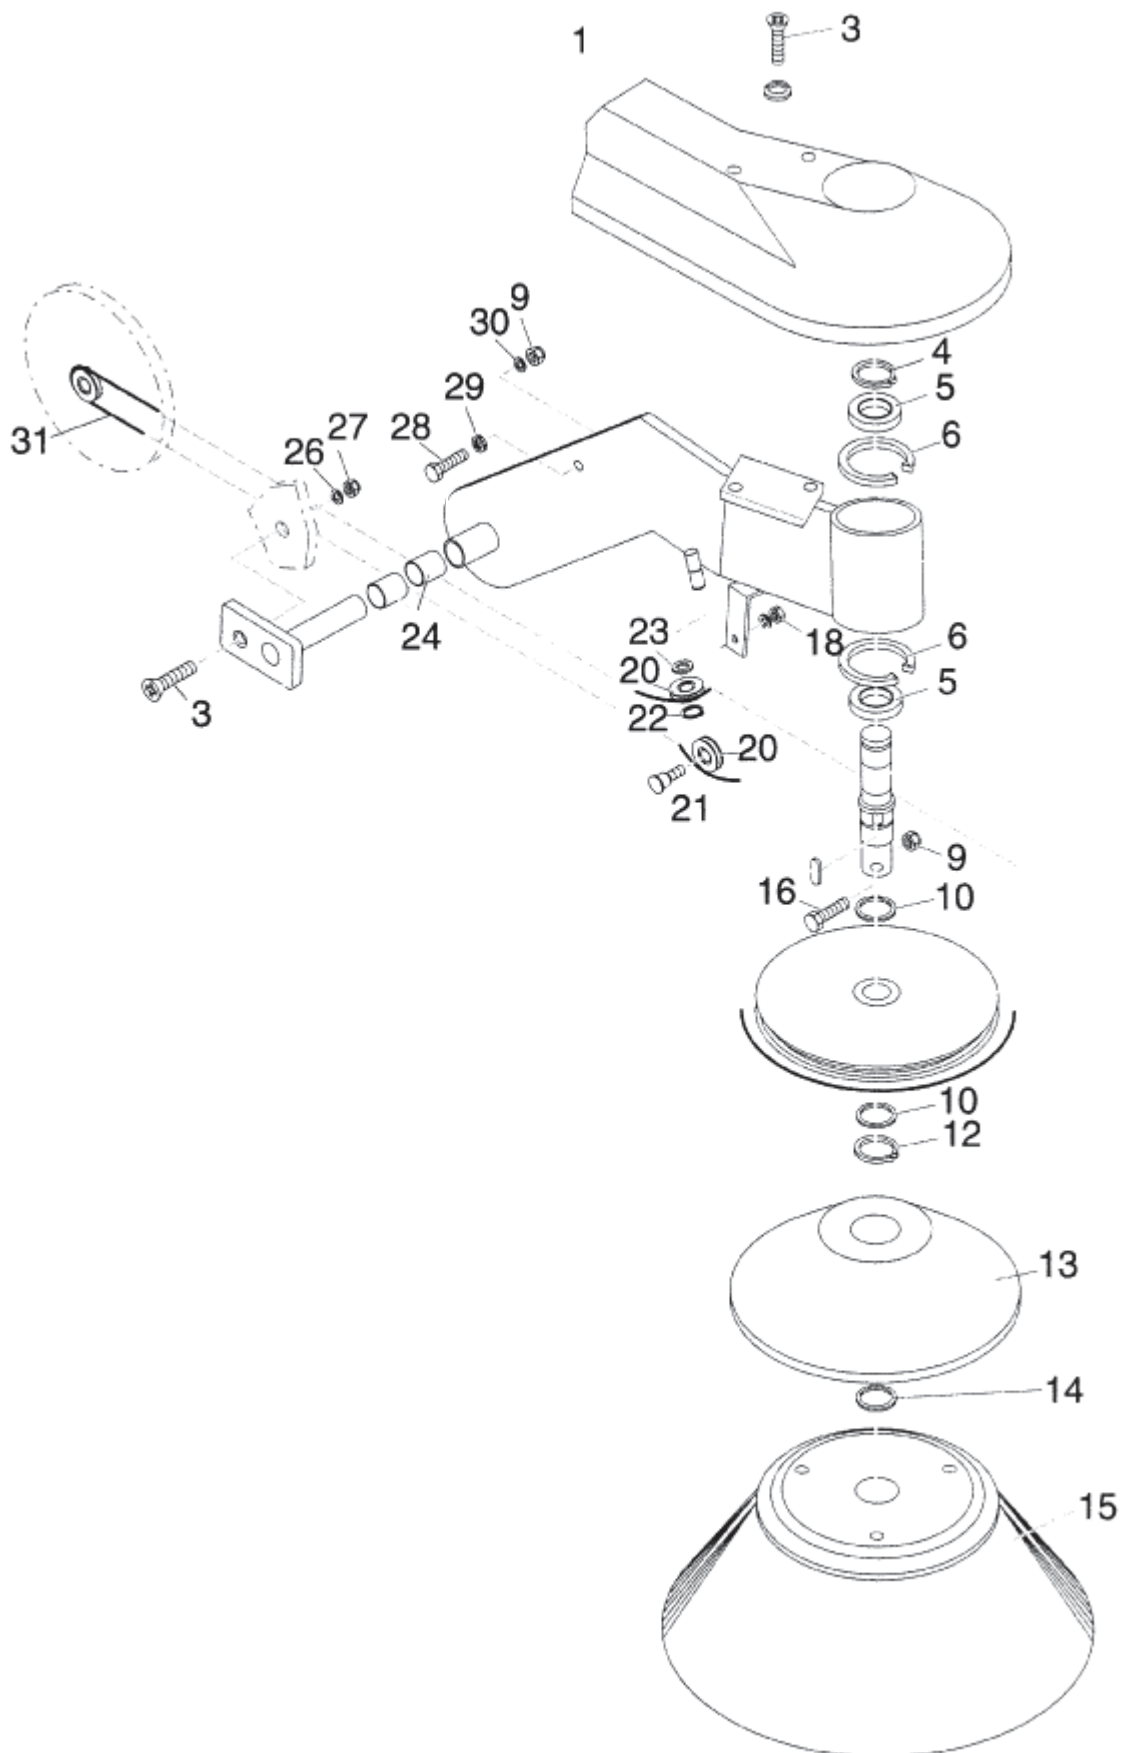

Side brush

KSP 770

12-10-2012

ET-Liste-Nr.
KSP77007

15

Ersatzteile auf www.gluesing.net

Side brush

KSP 770

12-10-2012

ET-Liste-Nr.
KSP77007

16

Pos	Artikelnr.	Me	Beschreibung
1	61523	1	Abdeckung
3	46349	1	nicht mehr lieferbar nicht mehr lieferbar
4	27279	1	Sicherungsring
5	44940	1	Waelzlager 6002-2RS
6	44943	1	Ring Si- D32x1,2
9	11619	1	CW Sechskantmutter M6 ISO 7042 zn
10	60727	1	Passscheibe 16x22x0,5
12	27180	1	Sicherungsring 16 x1
13	60721	1	Abweisteller
14	60720	1	Passscheibe 14x20x0,5
15	303000062	1	Seitenbesen f.KSE-P 770/9 70 PP
16	8918	1	Sechskantschraube M6x30 D IN 933
18	3136	1	CW Sechskantmutter M6 ISO 4032 zn
20	61524	1	Seilrolle
21	61525	1	nicht mehr lieferbar Lagerbolzen
22	8878	1	Sicherungsring 10x1
23	2767	1	CW Scheibe 10,5x2,0 ISO 7090 zn
24	61520	1	nicht mehr lieferbar Buchse D10xD12x15
26	2763	1	CW Scheibe 5,3x1,0 ISO 7089 zn
27	7417	1	Sechskantmutter M5
28	6991	1	SHR LI- M6 X25 7985 ZN nicht mehr lieferbar
29	3136	1	CW Sechskantmutter M6 ISO 4032 zn
30	2764	1	CW Scheibe 6,4x1,6 ISO 7089 zn
31	61481	1	Rundriemen D5 x 920