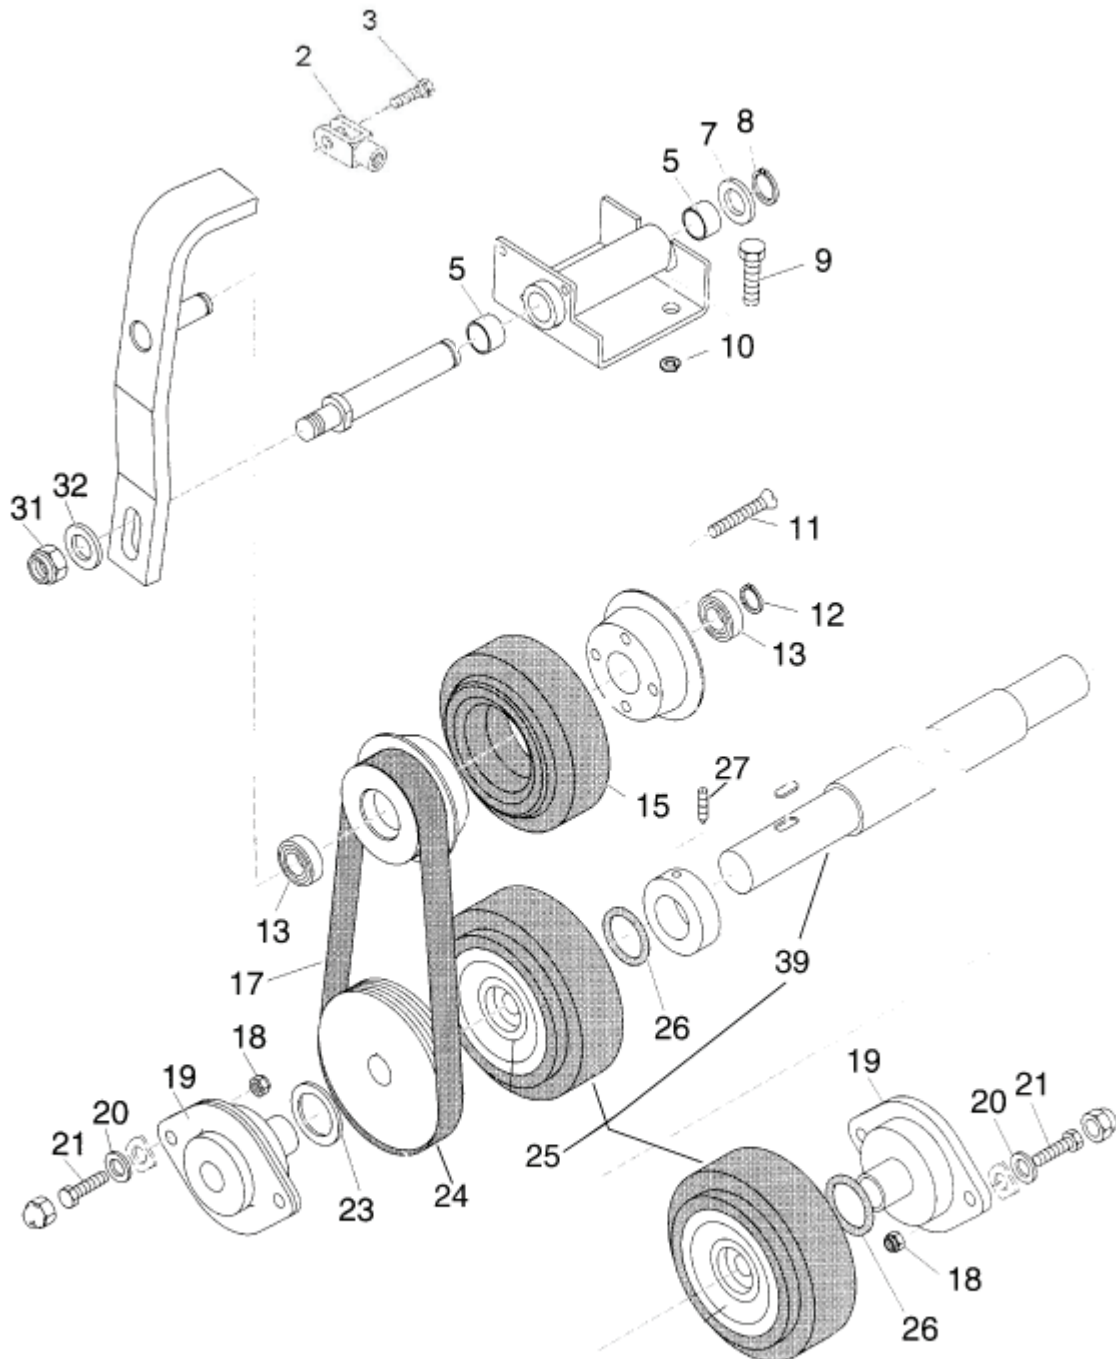

Wheels. Belt drive =>31.12.2001

KSP 770

12-10-2012

ET-Liste-Nr.
KSP77002

5

Wheels. Belt drive =>31.12.2001

KSP 770

12-10-2012

ET-Liste-Nr.
KSP77002

6

Pos	Artikelnr.	Me	Beschreibung
2	909100068	1	nicht mehr lieferbar Gabelkopf G6x24 DIN 7
3	3285	1	Schraube M6 X 35 8.8 DIN 933 St-Zn
8	27279	1	Sicherungsring
9	6557	1	Sechskantschraube M8x16
10	2770	1	Federring 8
11	8947	1	Schraube M6x30
12	23483	1	Sicherungsring DIN 471 nicht mehr lieferbar
13	20938	1	Waelzlager 6001-2RS DIN6 25 Rillenkugell
15	61510	1	nicht mehr lieferbar Reifen D124
17	61511	1	Keilrippenriemen
18	11619	1	CW Sechskantmutter M6 ISO 7042 zn
19	61512	1	nicht mehr lieferbar Lagereinheit
20	2764	1	CW Scheibe 6,4x1,6 ISO 7089 zn
21	2754	1	Sechskantschraube M6x16
23	24191	1	SHB 17 X3,0 B 125 ZN
24	303000416	1	nicht mehr lieferbar Rillenscheibe Poly-V
25	303000254	1	nicht mehr lieferbar Umbausatz Rad f. KSE 770
26	56523	1	O-Ring 20,0 X1,5 NBR70
27	22369	1	nicht mehr lieferbar STIFT GWD- M6X10 914 VA
31	40018	1	MUT 6KT- M12 985 ZN
32	2768	1	CW Scheibe 13,0x2,5 DIN 125/B zn
39	303000196	1	nicht mehr lieferbar Achse ø20x550 Fahrtrieb