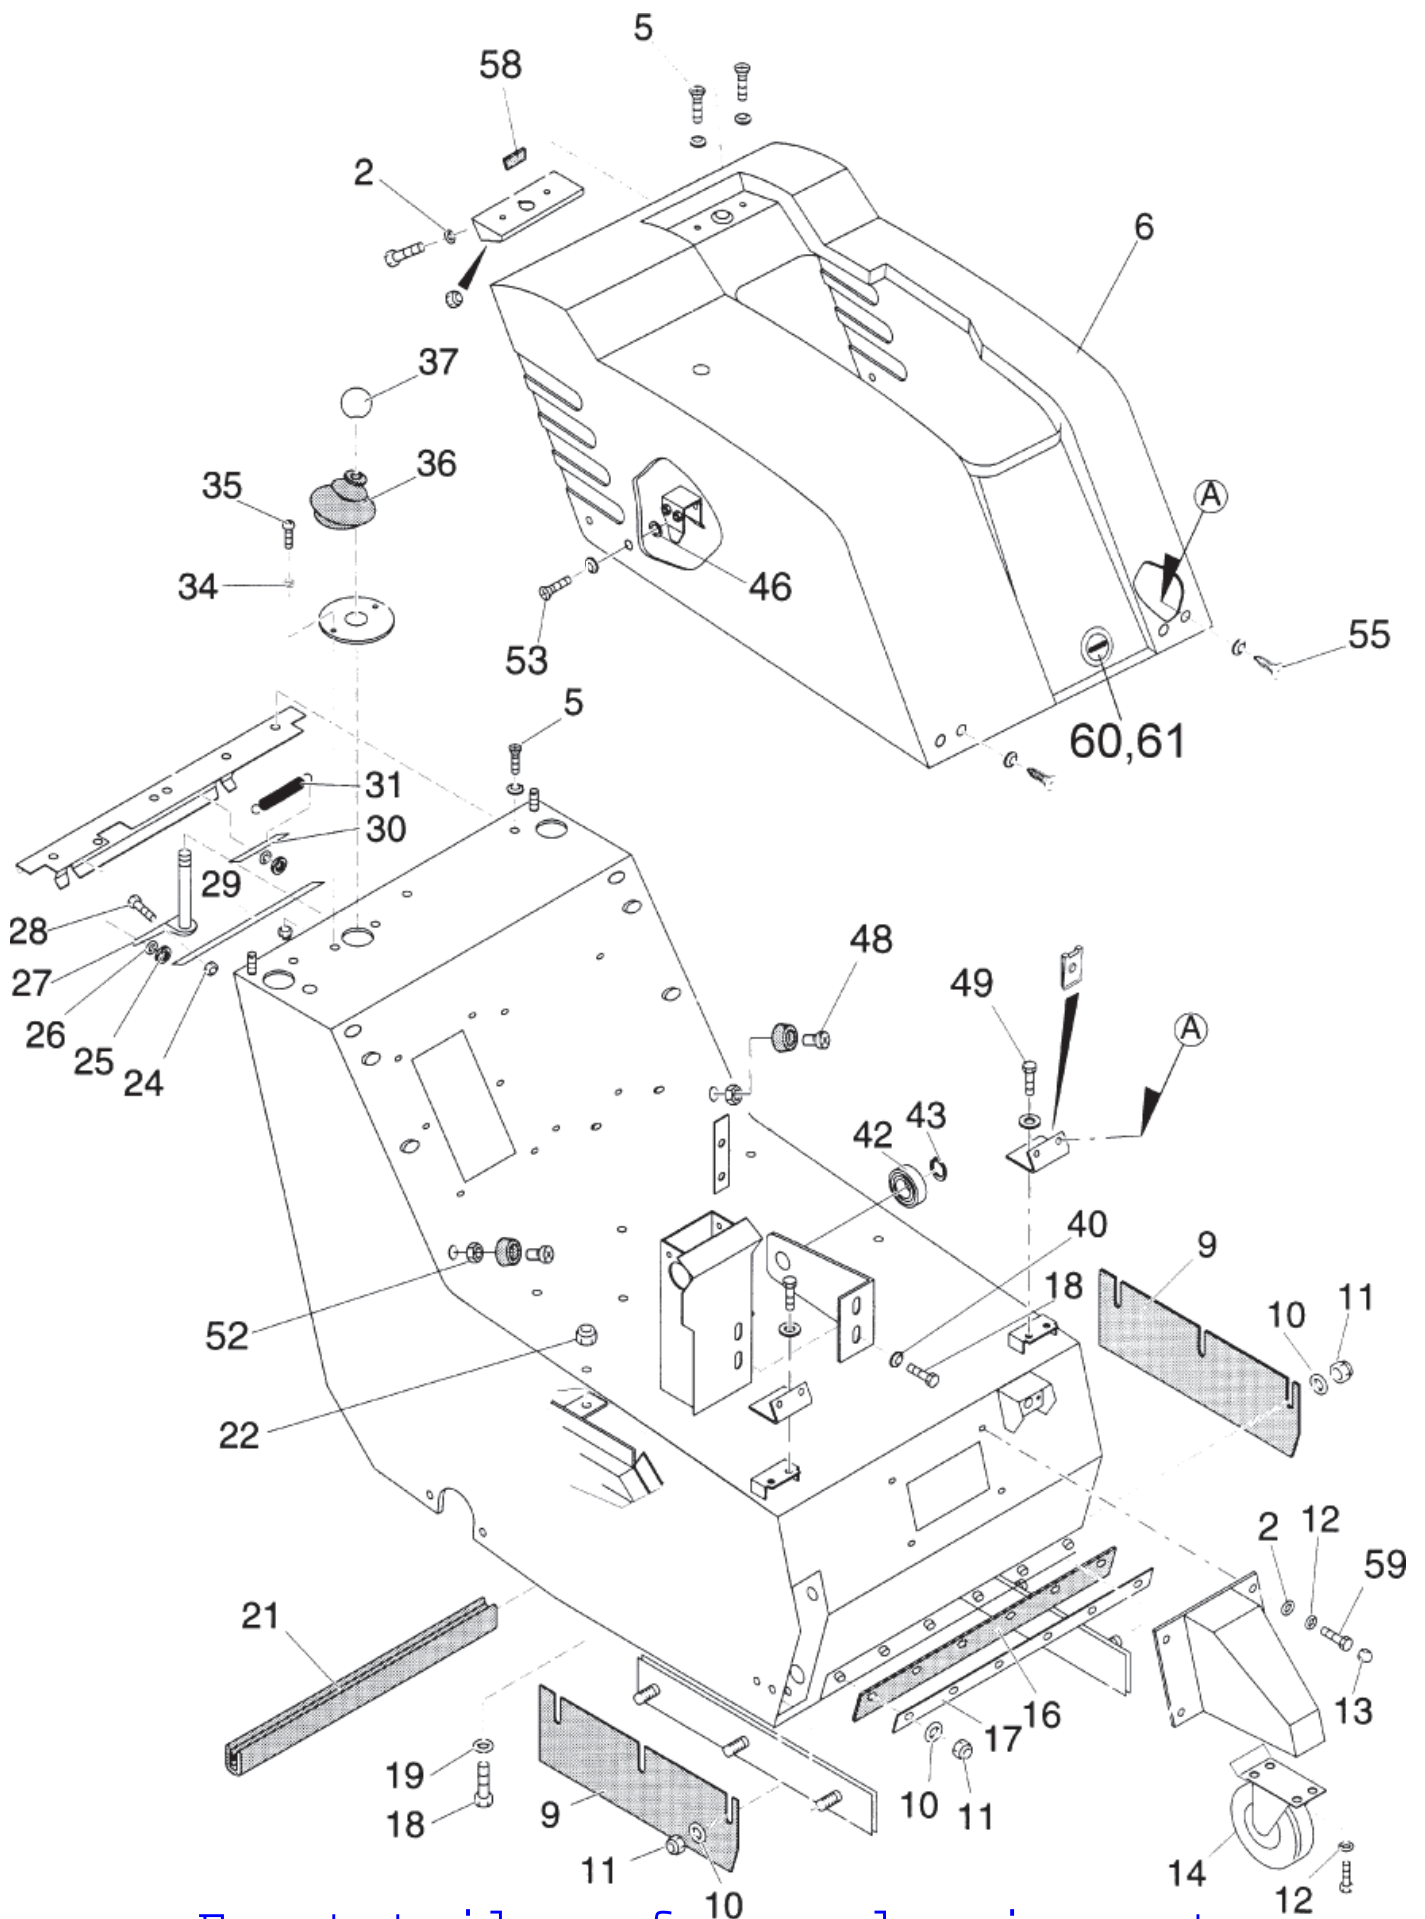

Gehäuse

KSP 770

12-10-2012

ET-Liste-Nr.
KSP77003

7

Ersatzteile auf www.gluesing.net

Gehäuse

KSP 770

12-10-2012

ET-Liste-Nr.
KSP77003

8

Pos	Artikelnr.	Me	Beschreibung	
2	2762	1	CW Scheibe 8,4x1,6 ISO 7089 zn	
5	8946	1	Senkschraube M6x16	
6	67093	1	nicht mehr lieferbar Haube KSP 770 blau Col.10	
9	61538	1	Sauglippe	
10	2763	1	CW Scheibe 5,3x1,0 ISO 7089 zn	
11	6629	1	MUT HUT- M5 1587 ZN	
12	2770	1	Federring 8	
13	29993	1	Kappe Sechskant- M8 SW13 nicht mehr lieferbar	
14	61542	1	nicht mehr lieferbar Lenkrolle	
16	61539	1	Sauglippe	
17	61540	1	nicht mehr lieferbar Klemmleiste	
18	2754	1	Sechskantschraube M6x16	
19	2764	1	CW Scheibe 6,4x1,6 ISO 7089 zn	
21	61541	1	Sauglippe	
22	11619	1	CW Sechskantmutter M6 ISO 7042 zn	
24	2760	1	CW Sechskantmutter M5 ISO 4032 zn	
25	6052	1	CW Sechskantmutter M8 DIN 985 ZN	
26	2762	1	CW Scheibe 8,4x1,6 ISO 7089 zn	
27	61543	1	nicht mehr lieferbar Arretierungshebel	
28	7473	1	Sechskantschraube M5x12	
31	61548	1	nicht mehr lieferbar Zugfeder	
34	3092	1	CW Scheibe 4,3x0,8 ISO 7089 zn	
36	61546	1	nicht mehr lieferbar Faltenbalg	
37	61528	1	Kugelknopf M8	
40	2766	1	CW Scheibe 6,4x1,6 A ISO 7093-1 zn	
42	61486	1	Rillenkugellager 6203-2R S	
43	27180	1	Sicherungsring 16 x1	
46	5166	1	CW Scheibe 5,3x1,6 A ISO 7093-1 zn	
49	7473	1	Sechskantschraube M5x12	
52	2760	1	CW Sechskantmutter M5 ISO 4032 zn	
53	8949	1	SHR SENK- M5X 20 nicht mehr lieferbar	
55	11253	1	Schraube 5x20	
58	6250	1	Klebeband 15x2	PLEASE INDICATE LENGTHS IN METRES WHEN ORDERING
59	6557	1	Sechskantschraube M8x16	
60	62596	1	nicht mehr lieferbar Blech	WITHOUT ILLUSTRATION
61	62597	1	nicht mehr lieferbar Drehriegel	WITHOUT ILLUSTRATION