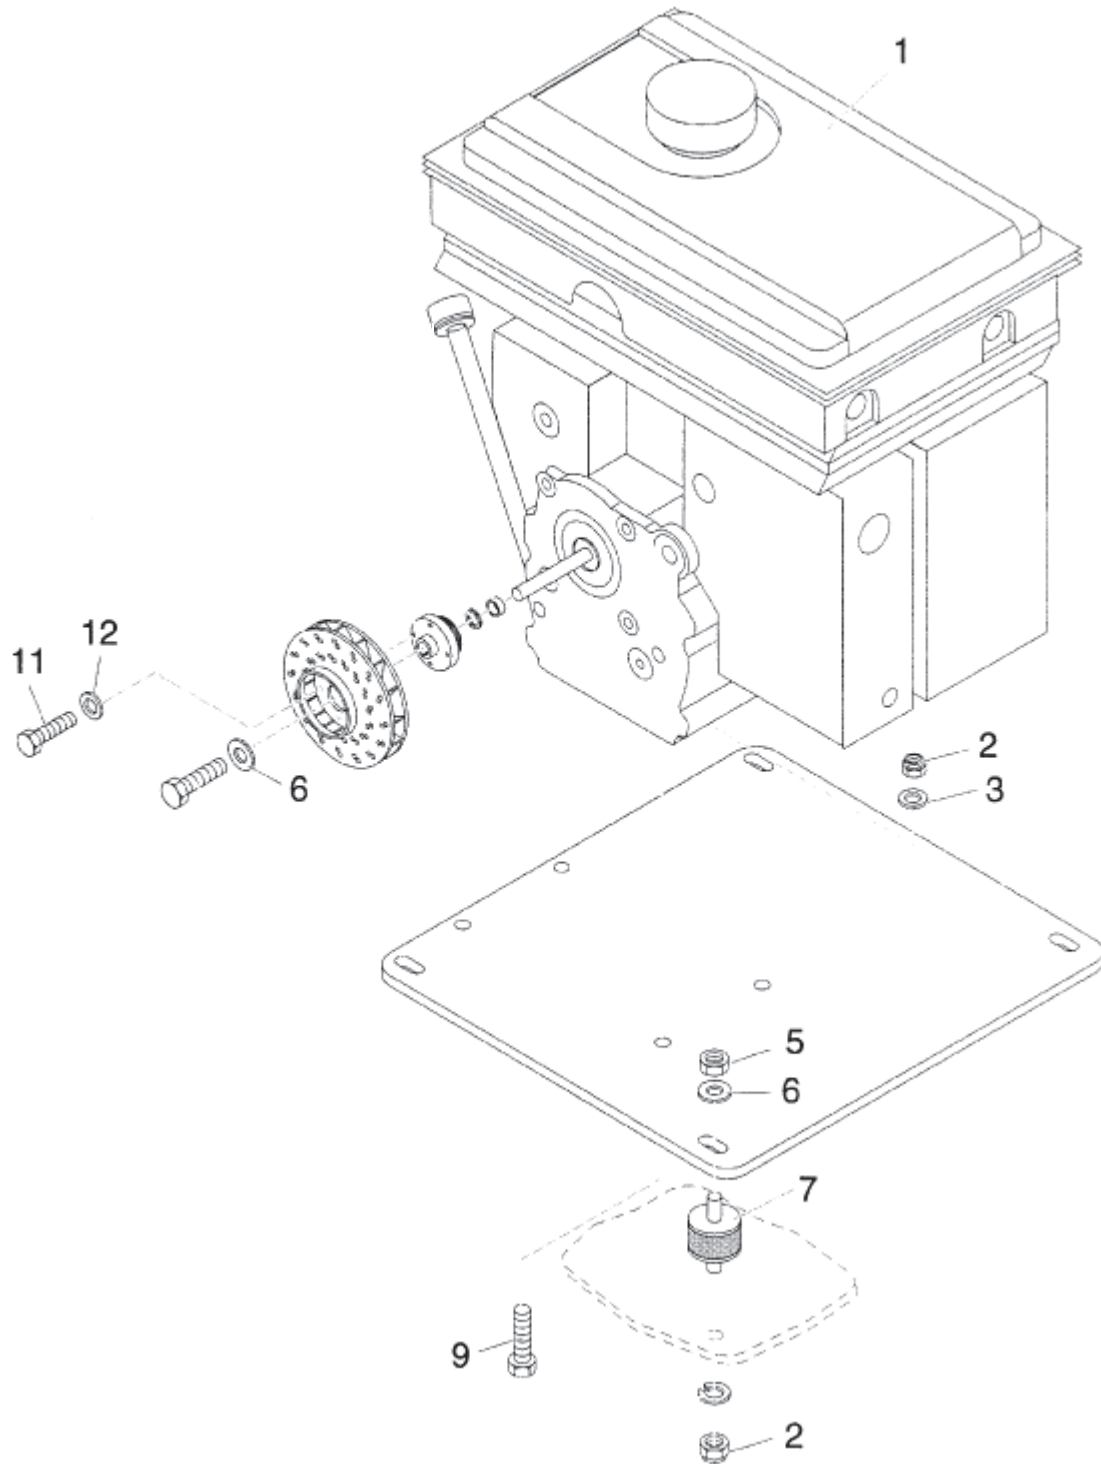

Motor

KSP 770

12-10-2012

ET-Liste-Nr.
KSP77001

3

Ersatzteile auf www.gluesing.net

Motor

KSP 770

12-10-2012

ET-Liste-Nr.
KSP/77001

4

Pos	Artikelnr.	Me	Beschreibung	
1	1654	1	SHL-SHELLE D16X9 nicht mehr lieferbar	WITHOUT ILLUSTRATION
1	61568	1	nicht mehr lieferbar Motor Benzin- 2,5 KW	
1	61569	1	nicht mehr lieferbar Ölablassventil	WITHOUT ILLUSTRATION
2	6052	1	CW Sechskantmutter M8 DIN 985 ZN	
3	2762	1	CW Scheibe 8,4x1,6 ISO 7089 zn	
5	2758	1	CW Sechskantmutter M8 ISO 4032 zn	
6	2793	1	CW Scheibe 8,4x2,0 A ISO 7093-1 zn	
7	26608	1	Buchse D30x20 Gum/ST	
9	2756	1	Sechskantschraube M8x45	
11	8917	1	CW Sechskantschraube M6x 12 ISO 4017 zn	
12	2764	1	CW Scheibe 6,4x1,6 ISO 7089 zn	
98	11665	1	CW Stechkülse 6,3-2,5 DIN 46247 Ms	WITHOUT ILLUSTRATION
99	11666	1	CW Isolierhülse f.FH 6,3x 0,8	WITHOUT ILLUSTRATION