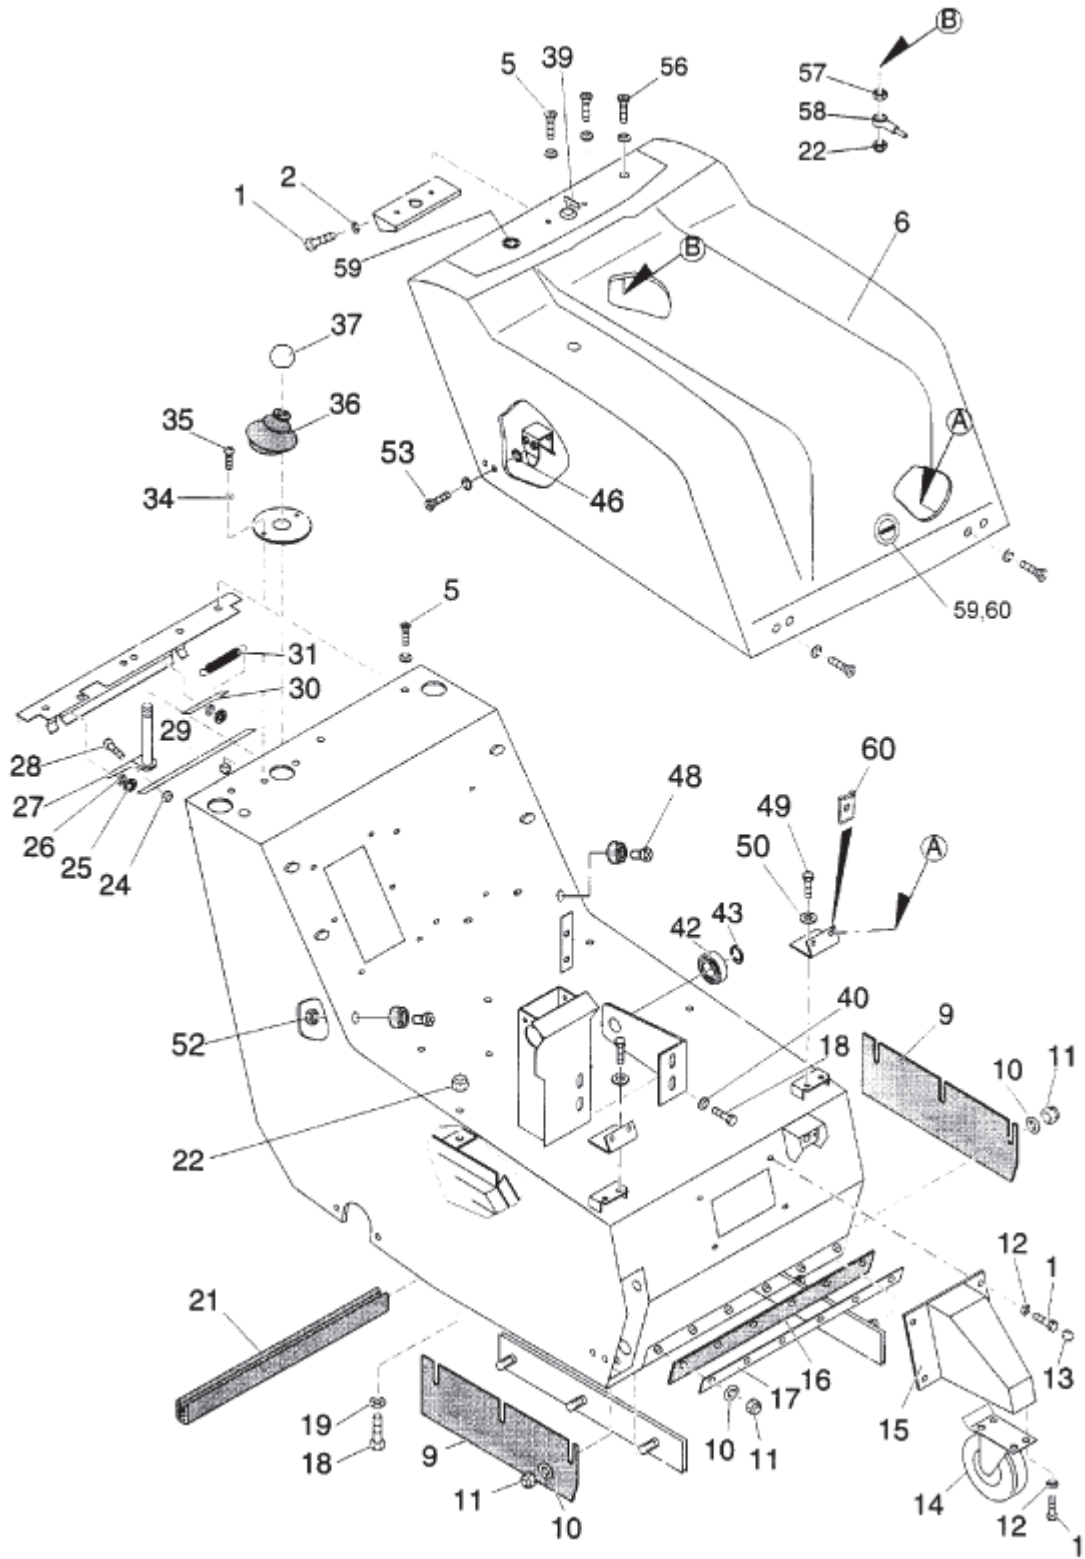

Gehäuse

KSE 970

12-10-2012

ET-Liste-Nr.
KSE97003

8

Gehäuse

KSE 970

12-10-2012

ET-Liste-Nr.
KSE97003

9

Pos	Artikelnr.	Me	Beschreibung	
1	6557	1	Sechskantschraube M8x16	
2	2762	1	CW Scheibe 8,4x1,6 ISO 7089 zn	
5	8946	1	Senkschraube M6x16	
6	67092	1	nicht mehr lieferbar Haube KSE 970 blau Col.10	
9	61538	1	Sauglippe	
10	2763	1	CW Scheibe 5,3x1,0 ISO 7089 zn	
11	6629	1	MUT HUT- M5 1587 ZN	
12	2770	1	Federring 8	
13	29993	1	Kappe Sechskant- M8 SW13 nicht mehr lieferbar	
14	61542	1	nicht mehr lieferbar Lenkrolle	
16	61655	1	Sauglippe v orn	
17	61653	1	nicht mehr lieferbar nicht mehr lieferbar	
18	2754	1	Sechskantschraube M6x16	
19	2764	1	CW Scheibe 6,4x1,6 ISO 7089 zn	
21	61654	1	Sauglippe hinten	
22	11619	1	CW Sechskantmutter M6 ISO 7042 zn	
24	2760	1	CW Sechskantmutter M5 ISO 4032 zn	
25	6052	1	CW Sechskantmutter M8 DIN 985 ZN	
26	2762	1	CW Scheibe 8,4x1,6 ISO 7089 zn	
27	61543	1	nicht mehr lieferbar Arretierungshebel	
28	7473	1	Sechskantschraube M5x12	
31	61548	1	nicht mehr lieferbar Zugfeder	
34	3092	1	CW Scheibe 4,3x0,8 ISO 7089 zn	
35	46269	1	SHR LI- M4 X10 H7985 ZN	
36	61546	1	nicht mehr lieferbar Faltenbalg	
37	61528	1	Kugelknopf M8	
39	61490	1	Schlüsselschalter	
40	2766	1	CW Scheibe 6,4x1,6 A ISO 7093-1 zn	
42	61486	1	Rillenkugellager 6203-2R S	
43	27180	1	Sicherungsring 16 x1	
46	5166	1	CW Scheibe 5,3x1,6 A ISO 7093-1 zn	
49	7473	1	Sechskantschraube M5x12	
50	2763	1	CW Scheibe 5,3x1,0 ISO 7089 zn	
52	2760	1	CW Sechskantmutter M5 ISO 4032 zn	
53	8949	1	SHR SENK- M5X20 nicht mehr lieferbar	
56	8947	1	Schraube M6x30	
57	3136	1	CW Sechskantmutter M6 ISO 4032 zn	
58	28139	1	Drahtseil D3x530 beidseit nicht mehr lieferbar	
59	62596	1	nicht mehr lieferbar Blech	WITHOUT ILLUSTRATION
60	62597	1	nicht mehr lieferbar Drehriegel	WITHOUT ILLUSTRATION