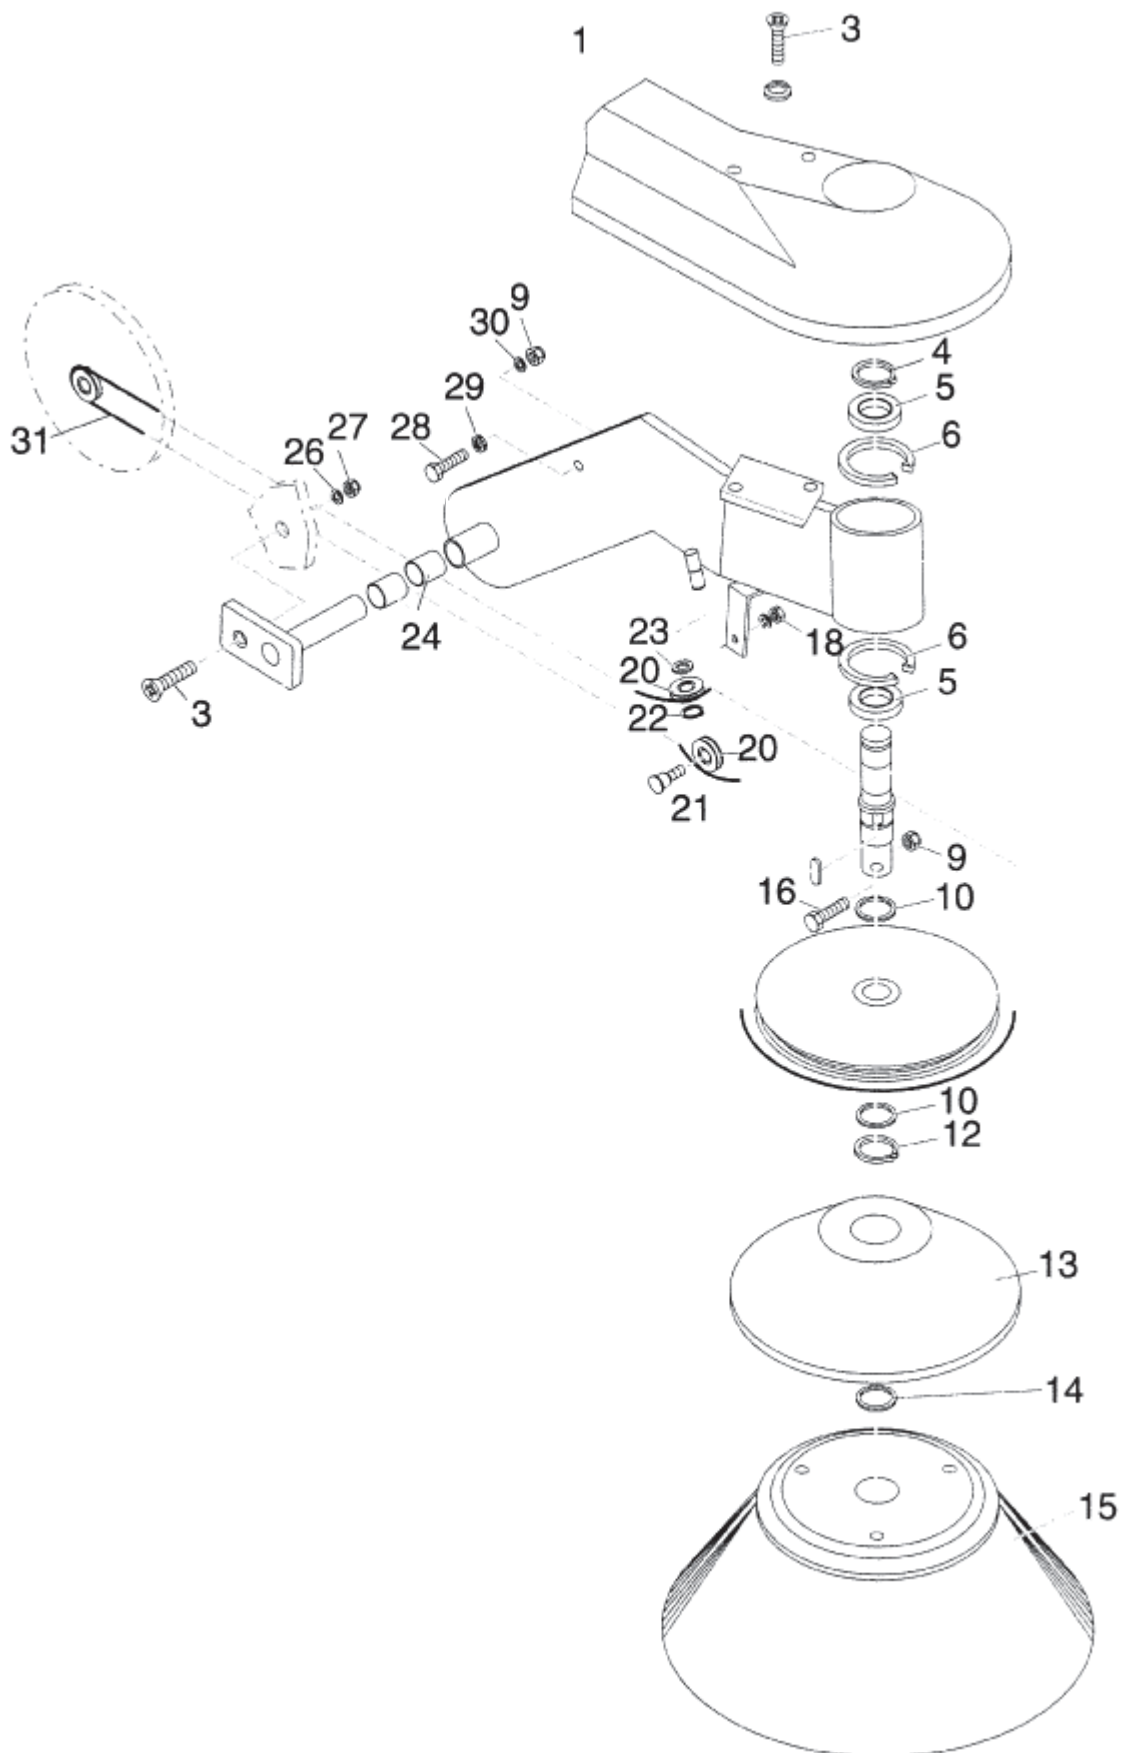

# Dust drawer

KSE 970

12-10-2012

ET-Liste-Nr.  
KSE97006

15

Pos	Artikelnr.	Me	Beschreibung
1	61528	1	Kugelknopf M8
4	11619	1	CW Sechskantmutter M6 ISO 7042 zn
5	2750	1	CW Sechskantschraube M8x 25 ISO 4017 zn
6	2762	1	CW Scheibe 8,4x1,6 ISO 7089 zn
7	40091	1	Spannstift DIN EN 28752 nicht mehr lieferbar
8	61554	1	Drehfeder nicht mehr lieferbar
9	61529	1	Spannstift nicht mehr lieferbar
12	8948	1	SHR SENK- M6X45 DIN 965 ZN
14	2766	1	CW Scheibe 6,4x1,6 A ISO 7093-1 zn
15	61530	1	Distanzhülse nicht mehr lieferbar
16	3136	1	CW Sechskantmutter M6 ISO 4032 zn
18	67088	1	nicht mehr lieferbar Schmutzbehälter KSE/P 97
19	61532	1	Spannband
20	61533	1	Lasche
21	61483	1	Filterkassette
22	6250	1	Klebeband 15x2
			PLEASE INDICATE LENGTHS IN METRES WHEN ORDERING
23	2764	1	CW Scheibe 6,4x1,6 ISO 7089 zn
24	10028	1	CW Ejotschraube KA50x14 WN1411 v erz
25	43286	1	Sterngriff M8x55
26	61534	1	nicht mehr lieferbar Vierkantaufnahme
29	2768	1	CW Scheibe 13,0x2,5 DIN 125/B zn
32	61547	1	nicht mehr lieferbar Zugfeder
35	61547	1	nicht mehr lieferbar Zugfeder

# Side brush

KSE 970

12-10-2012

ET-Liste-Nr.  
KSE97007

16

Ersatzteile auf [www.gluesing.net](http://www.gluesing.net)