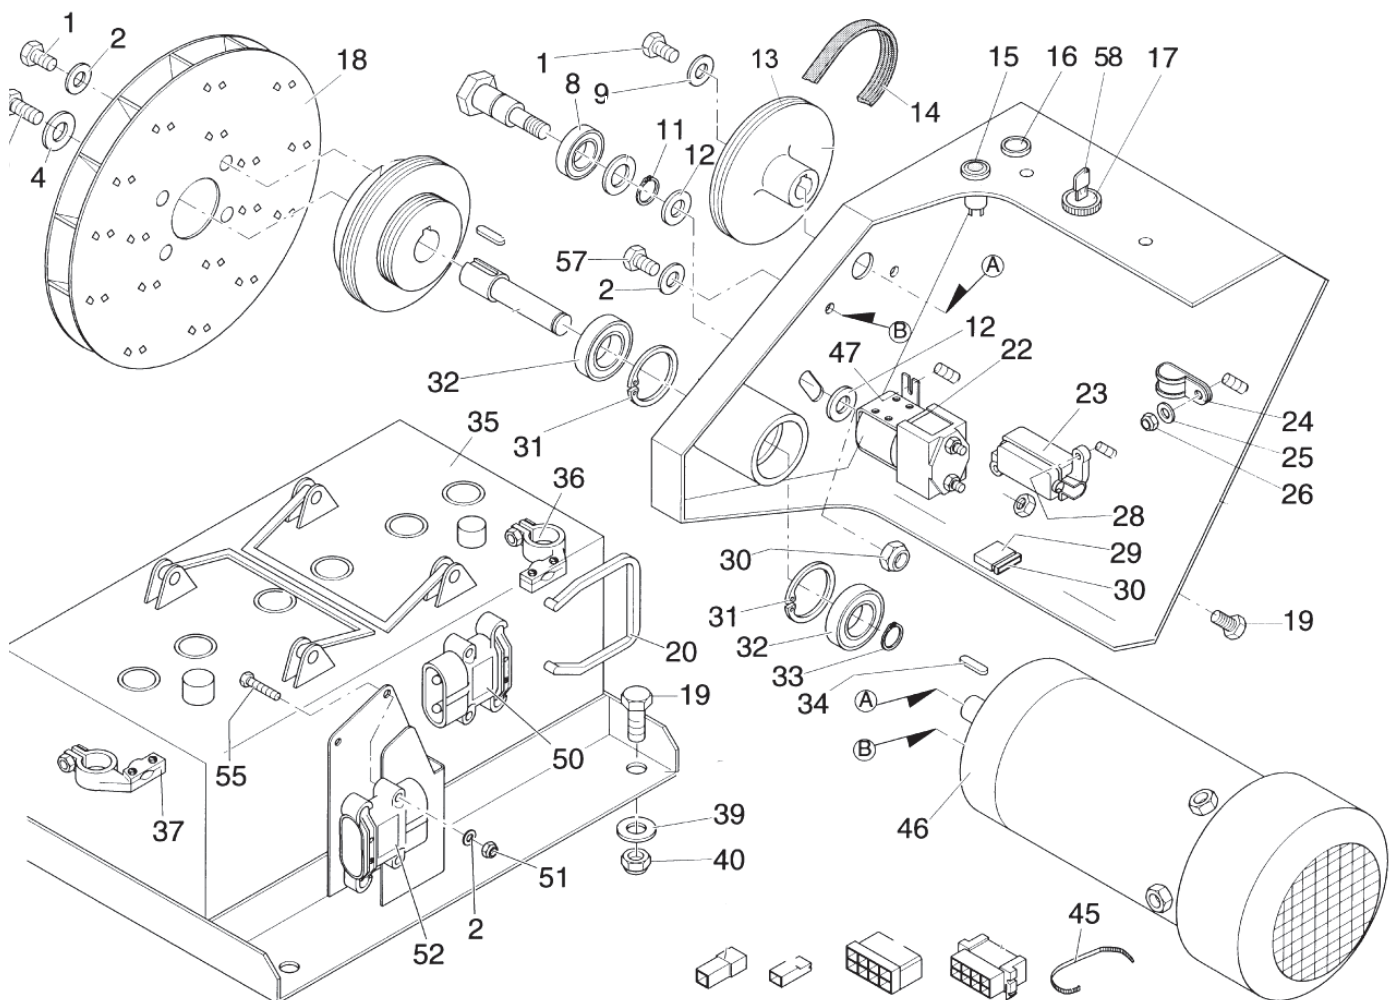

Motor. Electric parts

KSE 970

12-10-2012

ET-Liste-Nr.
KSE97001

3

Motor. Electric parts

KSE 970

12-10-2012

ET-Liste-Nr.
KSE97001

4

Pos	Artikelnr.	Me	Beschreibung
1	8917	1	CW Sechskantschraube M6x 12 ISO 4017 zn
2	2764	1	CW Scheibe 6,4x1,6 ISO 7089 zn
3	2753	1	CW Sechskantschraube M8x 20 ISO 4017 zn
4	2793	1	CW Scheibe 8,4x2,0 A ISO 7093-1 zn
8	61486	1	Rillenkugellager 6203-2R S
9	2766	1	CW Scheibe 6,4x1,6 A ISO 7093-1 zn
11	7114184	1	Äußer. Sicherungsring Ø17
12	4827	1	CW Scheibe 10,5x2,5 A ISO 7093-1 zn
13	106522535	1	PULLEY KSP/KSE
14	61487	1	Keilrippenriemen 3J X 572
14	61571	1	Keilrippenriemen 3J X 610
15	61488	1	nicht mehr lieferbar Signalleuchte gruen
16	61489	1	nicht mehr lieferbar Signalleuchte rot
17	61490	1	Schlüsselschalter
18	61491	1	nicht mehr lieferbar Lüfterrad
19	6557	1	Sechskantschraube M8x16
20	61492	1	Griff nicht mehr lieferbar
22	61493	1	nicht mehr lieferbar Magnetschalter 12 V
23	61494	1	Sicherungshalter nicht mehr lieferbar
23	61495	1	Sicherung 50 A
24	11654	1	Schlauchklemme Ø11,5
25	5166	1	CW Scheibe 5,3x1,6 A ISO 7093-1 zn
26	7417	1	Sechskantmutter M5
28	3092	1	CW Scheibe 4,3x0,8 ISO 7089 zn
28	50433	1	CW Sechskantmutter M4 DIN 985 A2
29	11848	1	Zyl. Schraube M 3x nicht mehr lieferbar
29	26612	1	n. m. lieferbar Sechskantmutter M3
29	42822	1	SHB 3,2X0,5 A 125 ZN
29	61496	1	Gehäuse nicht mehr lieferbar
30	61497	1	nicht mehr lieferbar Flachstecksicherung 5A
31	44943	1	Ring Si- D32x1,2
32	44940	1	Waelzlager 6002-2RS
33	27279	1	Sicherungsring
36	34489	1	Batterieklammer Plus Recht nicht mehr lieferbar
37	34490	1	Batterieklammer Minus Link nicht mehr lieferbar
39	2762	1	CW Scheibe 8,4x1,6 ISO 7089 zn
40	6052	1	CW Sechskantmutter M8 DIN 985 ZN
45	4059	1	CW Kabelband 3,6x1,1x110 natur PA
46	61498	1	nicht mehr lieferbar E-Motor 12V/550W
46	61499	1	nicht mehr lieferbar Kohlebuerste
47	5166	1	CW Scheibe 5,3x1,6 A ISO 7093-1 zn
47	7417	1	Sechskantmutter M5
50	61500	1	nicht mehr lieferbar Stecker 80 A