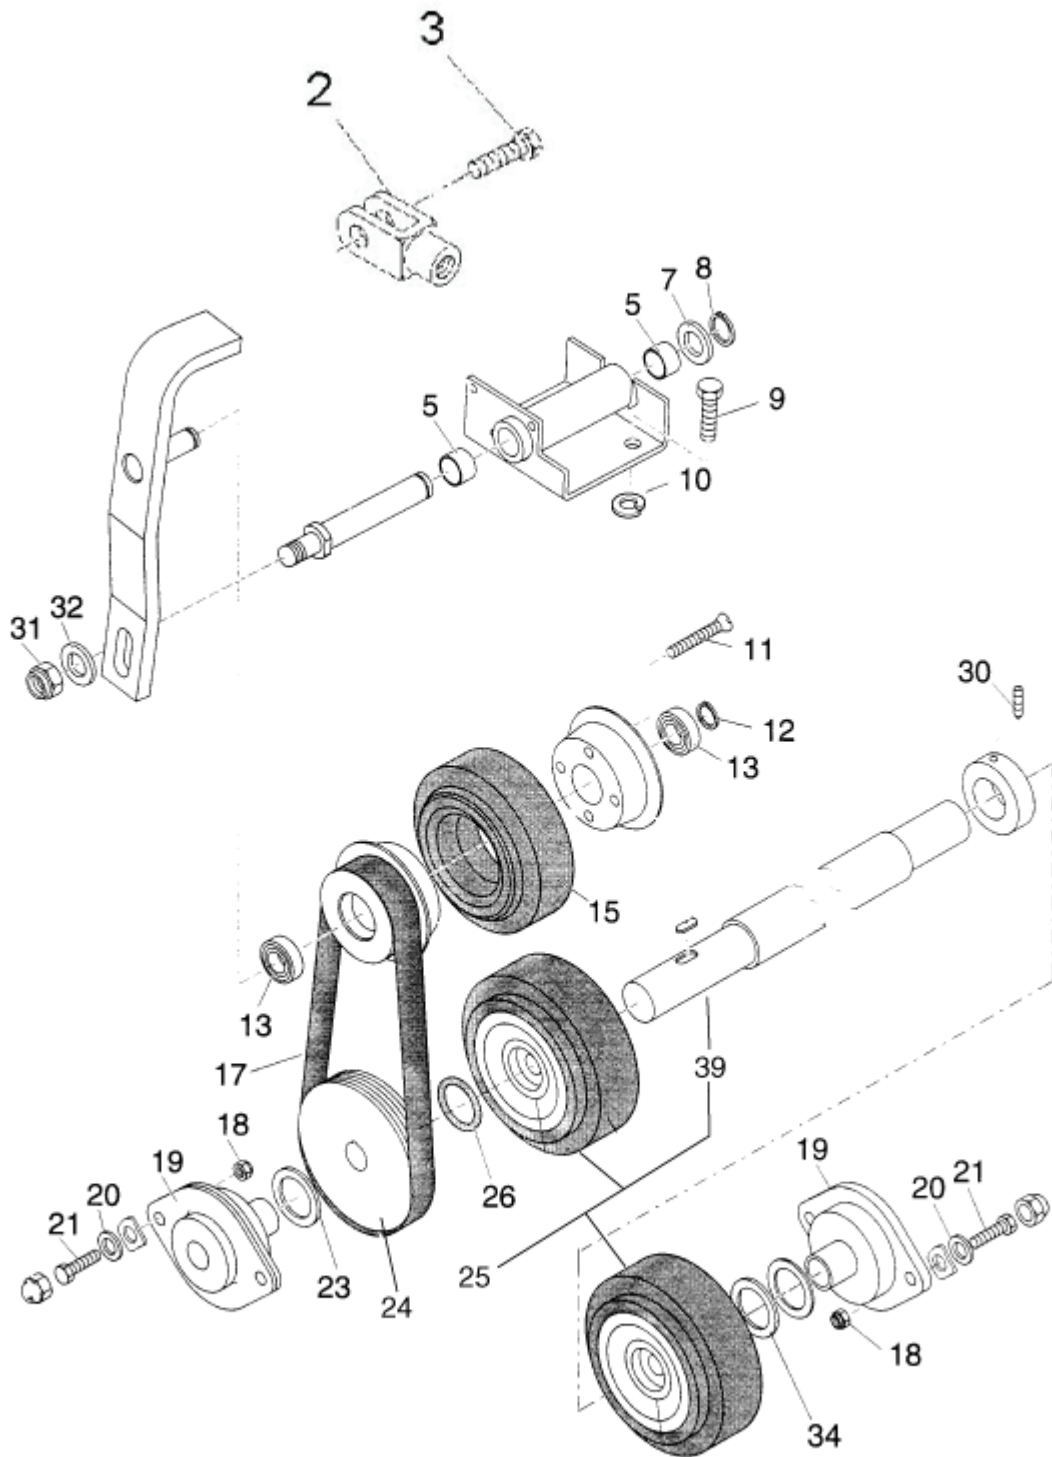

# Motor. Electric parts

KSE 970

12-10-2012

ET-Liste-Nr.  
KSE97001

5

Pos	Artikelnr.	Me	Beschreibung	
51	11619	1	CW Sechskantmutter M6 ISO 7042 zn	
52	61501	1	nicht mehr lieferbar Steckdose 80 A	
53	28139	1	Drahtseil D3x530 beidseit nicht mehr lieferbar	
54	2806	1	Sechskantschraube M6x25	
55	3285	1	Schraube M6 X 35 8.8 DIN 933 St-Zn	
56	3136	1	CW Sechskantmutter M6 ISO 4032 zn	
57	2754	1	Sechskantschraube M6x16	
58	62242	1	Schlüssel	
98	61196	1	Ladegerät 12V 12A	WITHOUT ILLUSTRATION
99	61197	1	Tiefadesignalgeber	WITHOUT ILLUSTRATION

# Wheels. Belt drive =>31.12.2001

KSE 970

12-10-2012

ET-Liste-Nr.  
KSE97002

7

Pos	Artikelnr.	Me	Beschreibung
2	909100068	1	nicht mehr lieferbar Gabelkopf G6x24 DIN 7
3	3285	1	Schraube M6 X 35 8.8 DIN 933 St-Zn
8	27279	1	Sicherungsring
9	6557	1	Sechskantschraube M8x16
10	2770	1	Federring 8
11	8947	1	Schraube M6x30
12	23483	1	Sicherungsring DIN 471 nicht mehr lieferbar
13	20938	1	Waelzlager 6001-2RS DIN6 25 Rillenkugell
15	61510	1	nicht mehr lieferbar Reifen D124
17	61511	1	Keilrippenriemen
18	11619	1	CW Sechskantmutter M6 ISO 7042 zn
19	61512	1	nicht mehr lieferbar Lagereinheit
20	2764	1	CW Scheibe 6,4x1,6 ISO 7089 zn
21	2754	1	Sechskantschraube M6x16
23	24191	1	SHB 17 X3,0 B 125 ZN
24	303000416	1	nicht mehr lieferbar Rillenscheibe Poly-V
25	303000255	1	nicht mehr lieferbar Umbausatz Rad f. KSE 970
26	56523	1	O-Ring 20,0 X1,5 NBR70
30	22369	1	nicht mehr lieferbar STIFT GWD- M6X10 914 VA
31	40018	1	MUT 6KT- M12 985 ZN
32	2768	1	CW Scheibe 13,0x2,5 DIN 125/B zn
34	4109	1	Scheibe 17 x2,0
39	303000197	1	nicht mehr lieferbar Achse ø20x660 Fahrtrieb