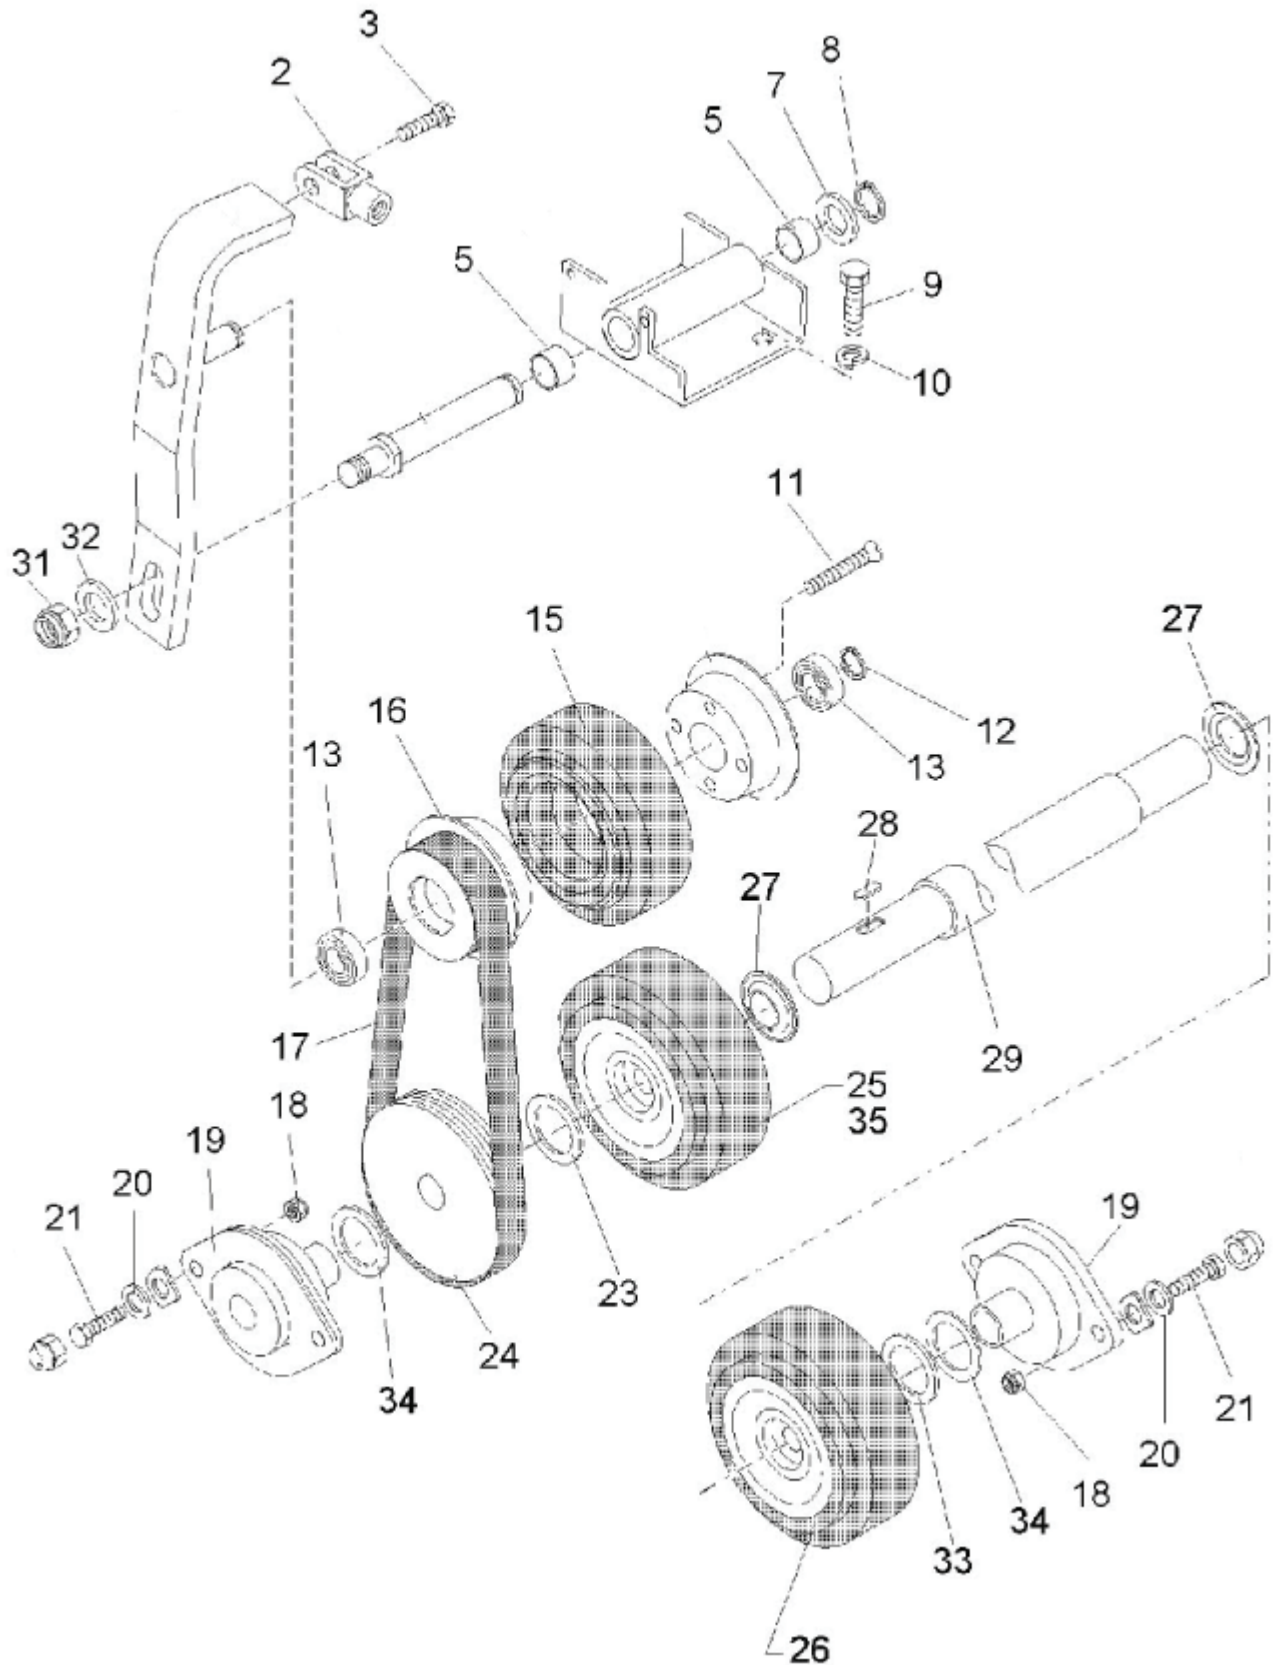

# Side brush

KSE 970

12-10-2012

ET-Liste-Nr.  
KSE97007

17

Pos	Artikelnr.	Me	Beschreibung
0	65737	1	nicht mehr lieferbar Halter f. Seitenbesen "KS Large bracket between pos 6 and 6
1	61523	1	Abdeckung
3	46349	1	nicht mehr lieferbar nicht mehr lieferbar
4	27279	1	Sicherungsring
5	44940	1	Waelzlager 6002-2RS
6	44943	1	Ring Si- D32x1,2
9	11619	1	CW Sechskantmutter M6 ISO 7042 zn
10	60727	1	Passscheibe 16x22x0,5
12	27180	1	Sicherungsring 16 x1
13	60721	1	Abweisteller
14	60720	1	Passscheibe 14x20x0,5
15	303000062	1	Seitenbesen f. KSE-P 770/9 70 PP
16	8918	1	Sechskantschraube M6x30 D IN 933
18	3136	1	CW Sechskantmutter M6 ISO 4032 zn
20	61524	1	Seilrolle
21	61525	1	nicht mehr lieferbar Lagerbolzen
22	8878	1	Sicherungsring 10x1
23	2767	1	CW Scheibe 10,5x2,0 ISO 7090 zn
24	61520	1	nicht mehr lieferbar Buchse D10xD12x15
26	2763	1	CW Scheibe 5,3x1,0 ISO 7089 zn
27	7417	1	Sechskantmutter M5
28	2806	1	Sechskantschraube M6x25
29	3136	1	CW Sechskantmutter M6 ISO 4032 zn
30	2764	1	CW Scheibe 6,4x1,6 ISO 7089 zn
31	61481	1	Rundriemen D5 x 920

# Wheels. Belt drive 01.01.2002=>

KSE 970

12-10-2012

ET-Liste-Nr.  
KSE97008

18

Ersatzteile auf [www.gluesing.net](http://www.gluesing.net)