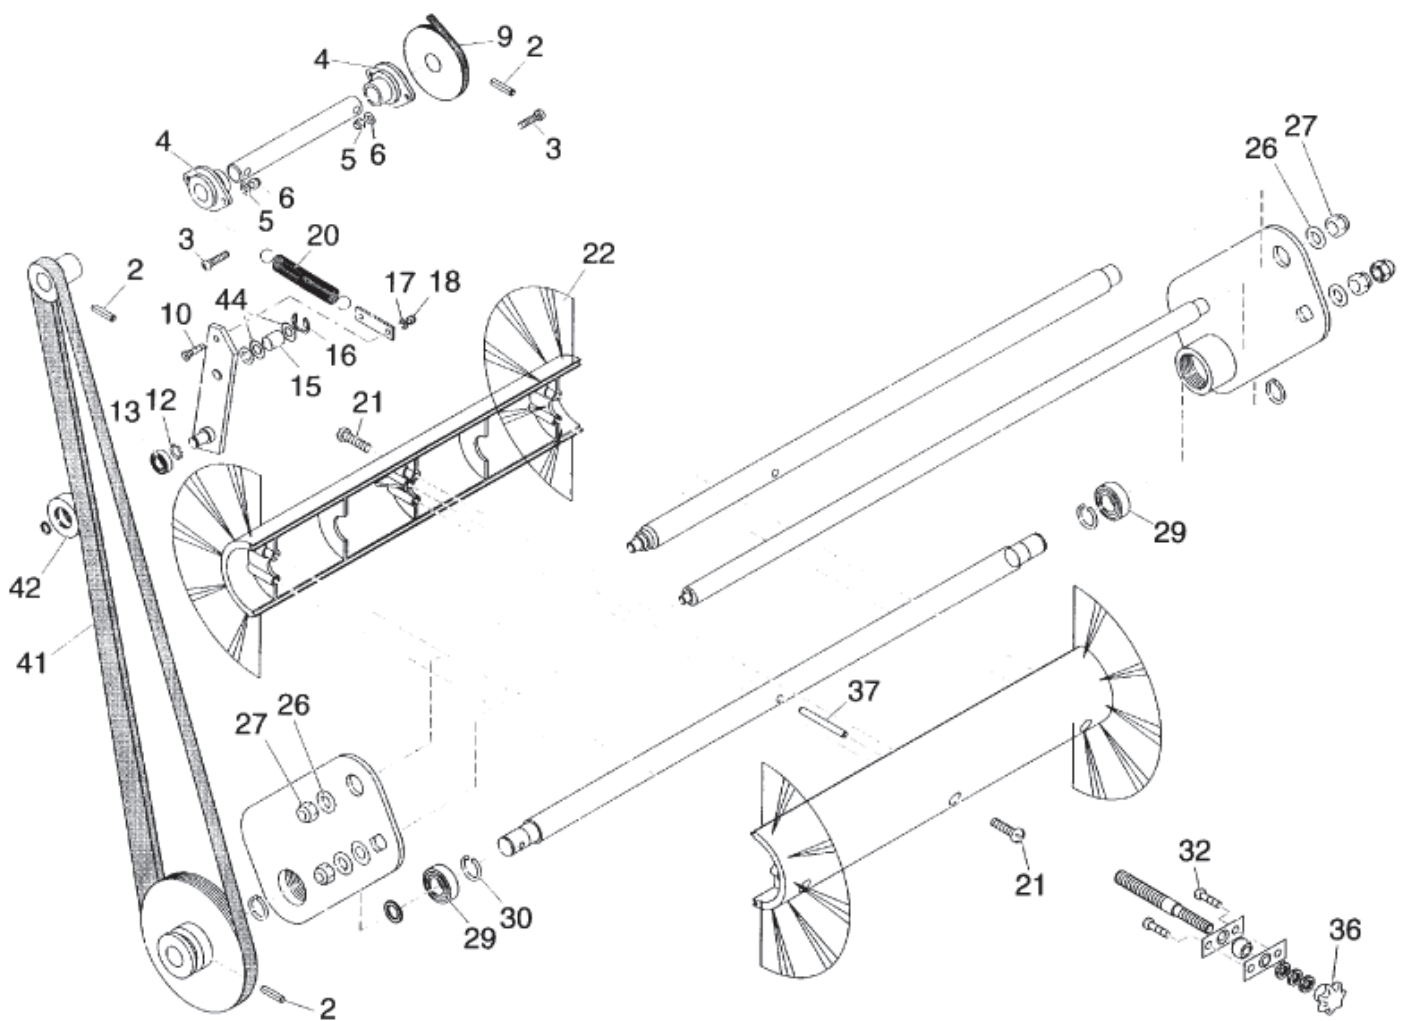

Roller brush

KSE 970

12-10-2012

ET-Liste-Nr.
KSE97005

12

Roller brush

KSE 970

12-10-2012

ET-Liste-Nr.
KSE97005

13

Pos	Artikelnr.	Me	Beschreibung	
2	61519	1	nicht mehr lieferbar nicht mehr lieferbar	
3	8884	1	Schraube FI-Kpf- M6x16	
4	61512	1	nicht mehr lieferbar Lagereinheit	
5	2764	1	CW Scheibe 6,4x1,6 ISO 7089 zn	
6	11619	1	CW Sechskantmutter M6 ISO 7042 zn	
9	61487	1	Keilrippenriemen	3J X 572
9	61571	1	Keilrippenriemen	3J X 610
10	46349	1	nicht mehr lieferbar nicht mehr lieferbar	
12	44943	1	Ring Si- D32x1,2	
13	44938	1	Waelzlager 6201-2RS	
15	61520	1	nicht mehr lieferbar Buchse D10xD12x15	
16	8782	1	Sicherungsscheibe Ø8	
17	2763	1	CW Scheibe 5,3x1,0 ISO 7089 zn	
18	7417	1	Sechskantmutter M5	
20	61548	1	nicht mehr lieferbar Zugfeder	
21	43341	1	Schraube 5x30	
22	61480	1	Walzenbürste	COMPLETE, WITH POS. 21 + 37
26	2762	1	CW Scheibe 8,4x1,6 ISO 7089 zn	
27	6052	1	CW Sechskantmutter M8 DIN 985 ZN	
29	61486	1	Rillenkugellager 6203-2R S	
30	22331	1	Ring Si- D40x1,75	
32	7473	1	Sechskantschraube M5x12	
36	6452	1	Sterngriff M 8	
37	53610	1	Stift Ø6x53	
41	61521	1	Keilrippenriemen	
41	63964	1	nicht mehr lieferbar Keilrippenscheibe DIN 786	PULLEY FOR BELT ITEM 61521
42	61522	1	nicht mehr lieferbar Spannrolle	
44	27145	1	Passscheibe 10x16x0,3 nicht mehr lieferbar