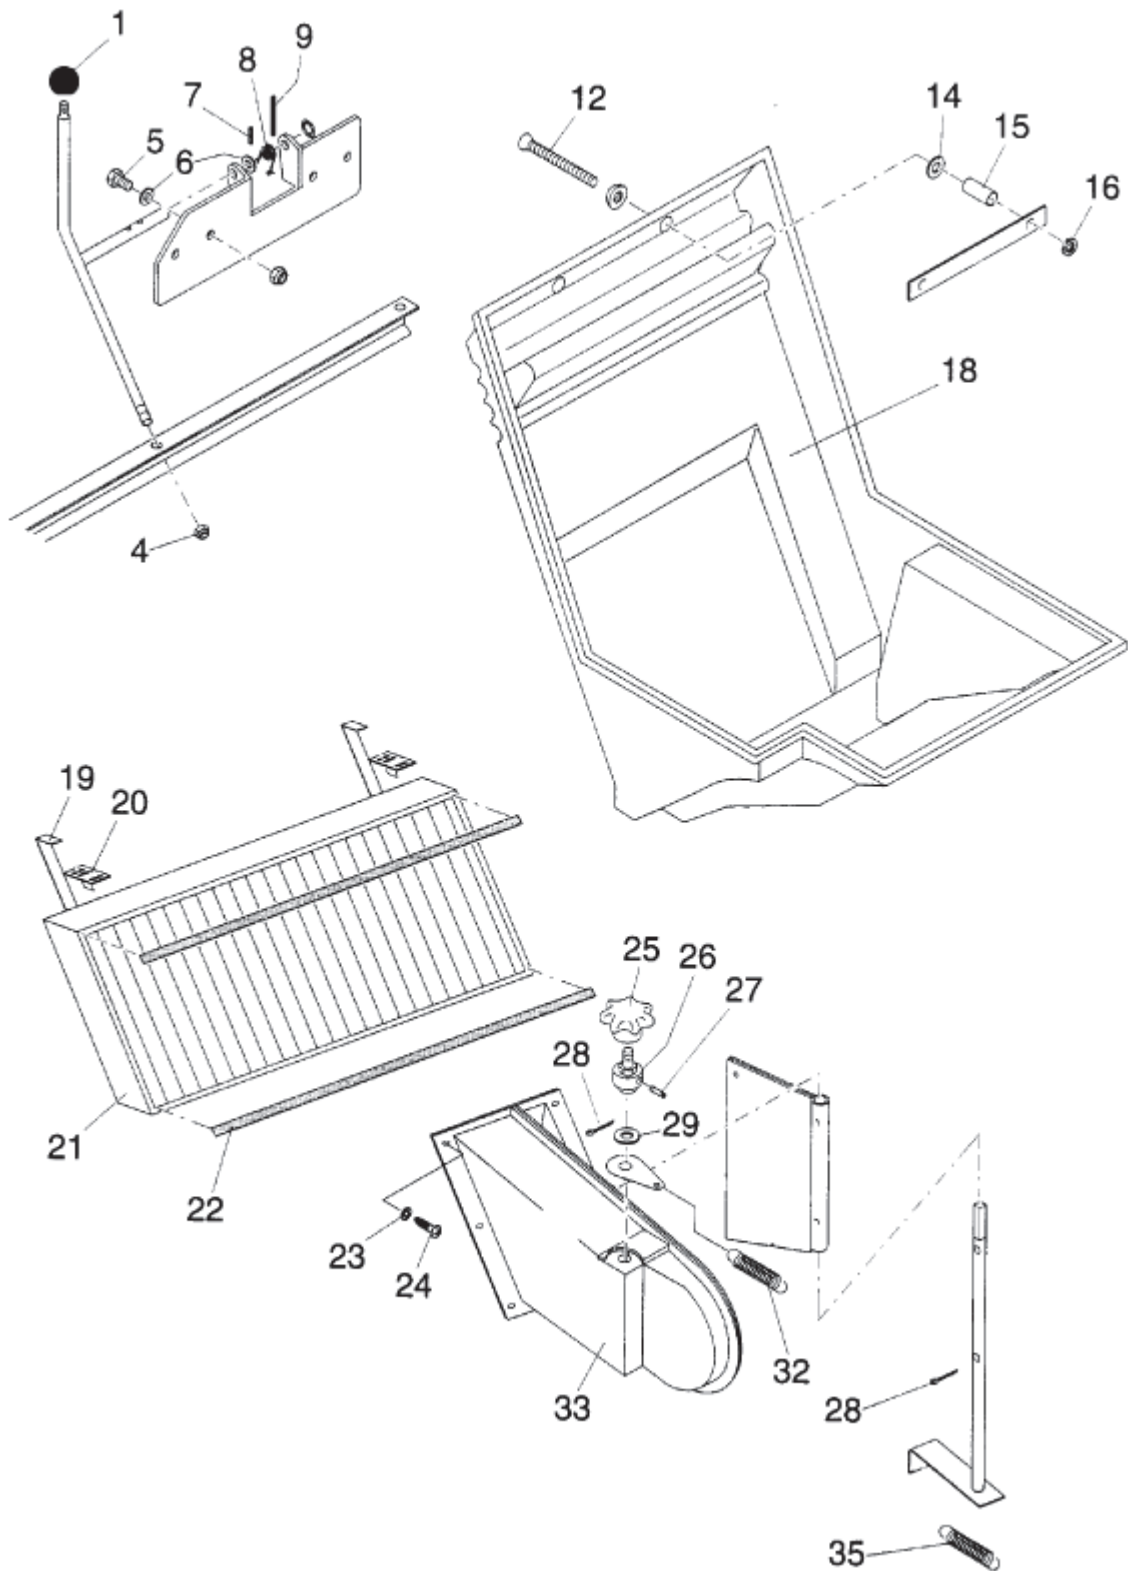

Dust drawer

KSE 970

12-10-2012

ET-Liste-Nr.
KSE97006

14

Ersatzteile auf www.gluesing.net

Dust drawer

KSE 970

12-10-2012

ET-Liste-Nr.
KSE97006

15

Pos	Artikelnr.	Me	Beschreibung
1	61528	1	Kugelknopf M8
4	11619	1	CW Sechskantmutter M6 ISO 7042 zn
5	2750	1	CW Sechskantschraube M8x 25 ISO 4017 zn
6	2762	1	CW Scheibe 8,4x1,6 ISO 7089 zn
7	40091	1	Spannstift DIN EN 28752 nicht mehr lieferbar
8	61554	1	Drehfeder nicht mehr lieferbar
9	61529	1	Spannstift nicht mehr lieferbar
12	8948	1	SHR SENK- M6X45 DIN 965 ZN
14	2766	1	CW Scheibe 6,4x1,6 A ISO 7093-1 zn
15	61530	1	Distanzhülse nicht mehr lieferbar
16	3136	1	CW Sechskantmutter M6 ISO 4032 zn
18	67088	1	nicht mehr lieferbar Schmutzbehälter KSE/P 97
19	61532	1	Spannband
20	61533	1	Lasche
21	61483	1	Filterkassette
22	6250	1	Klebeband 15x2
			PLEASE INDICATE LENGTHS IN METRES WHEN ORDERING
23	2764	1	CW Scheibe 6,4x1,6 ISO 7089 zn
24	10028	1	CW Ejotschraube KA50x14 WN1411 v erz
25	43286	1	Sterngriff M8x55
26	61534	1	nicht mehr lieferbar Vierkantaufnahme
29	2768	1	CW Scheibe 13,0x2,5 DIN 125/B zn
32	61547	1	nicht mehr lieferbar Zugfeder
35	61547	1	nicht mehr lieferbar Zugfeder