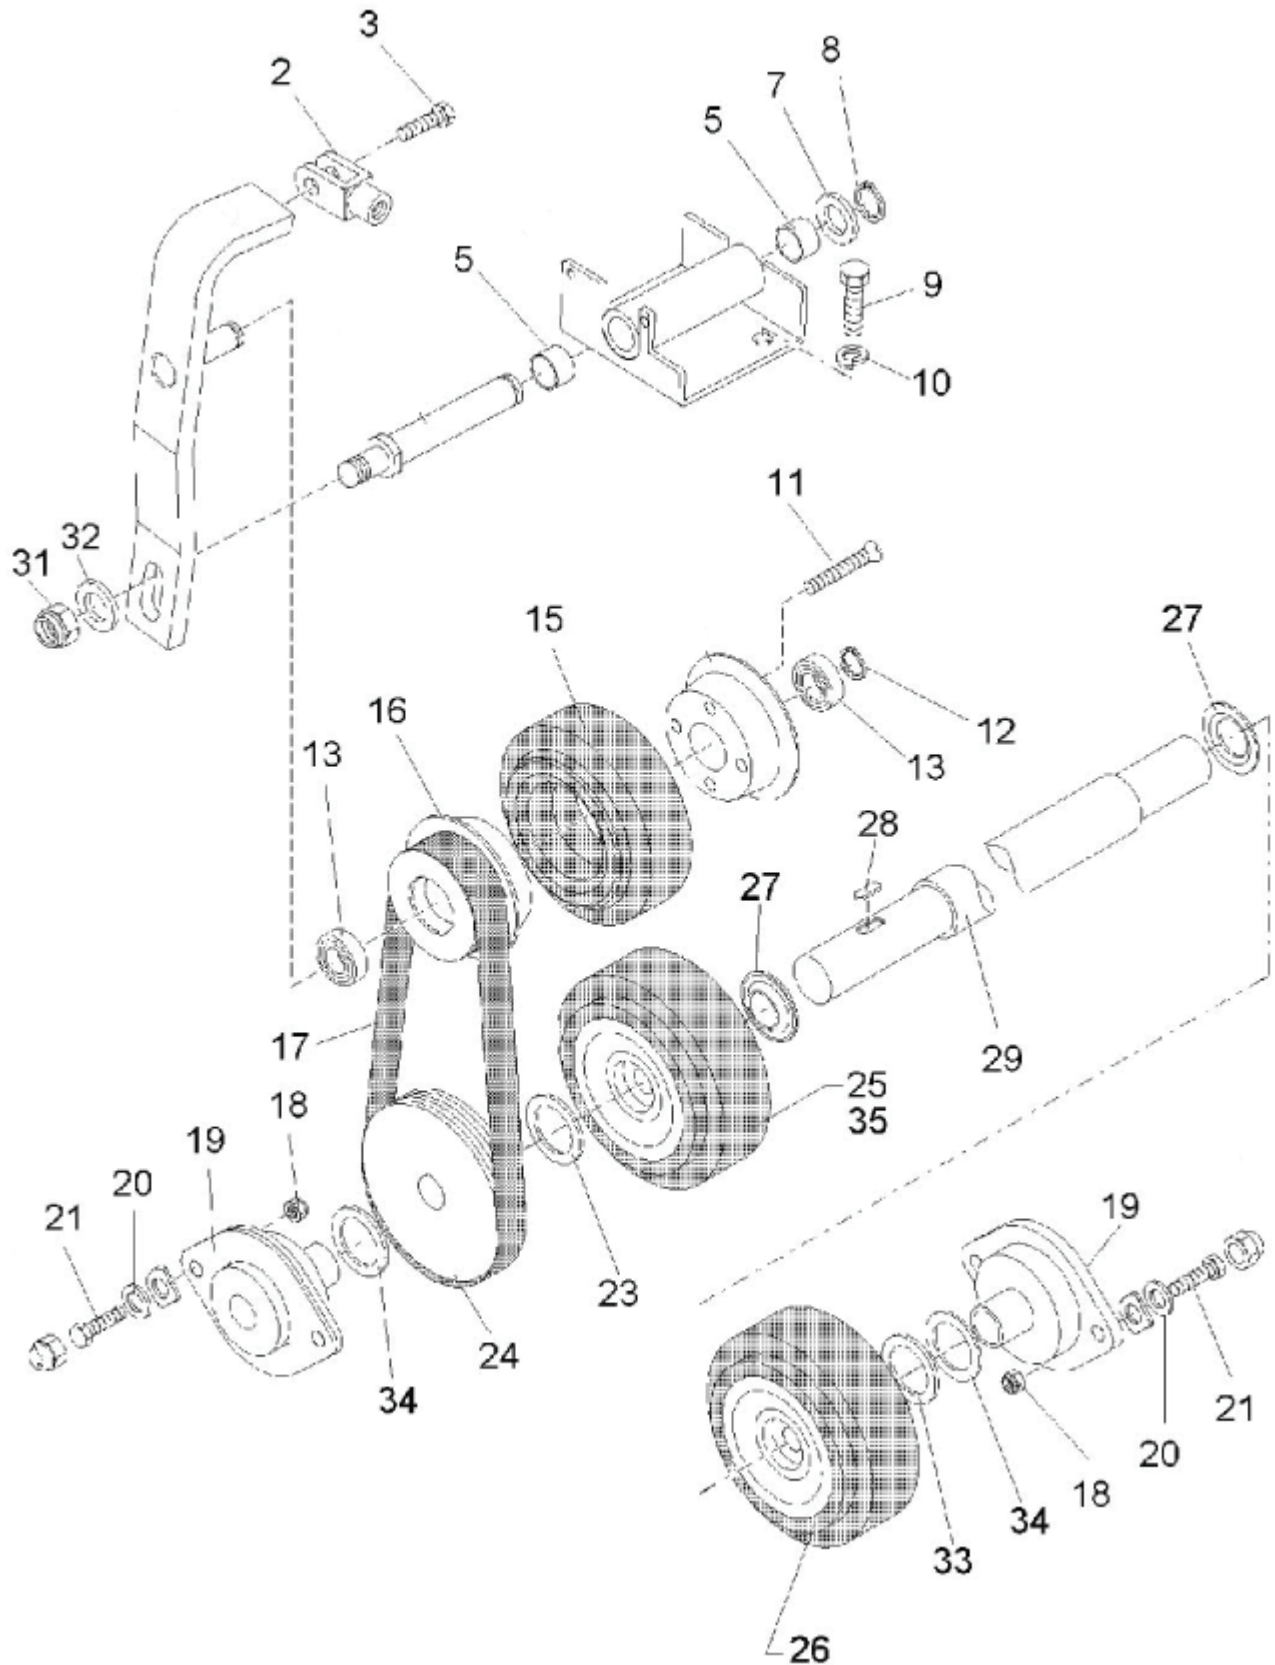

ET-Liste-Nr.
KSE/770/7

17

Pos	Artikelnr.	Me	Beschreibung	
0	303000092	1	nicht mehr lieferbar Antriebswelle Seitenbese	Shaft between pos. 5 & 10
0	65737	1	nicht mehr lieferbar Halter f. Seitenbesen "KS	Bracket between pos 6 & 6
1	61523	1	Abdeckung	
3	46349	1	nicht mehr lieferbar nicht mehr lieferbar	
4	27279	1	Sicherungsring	
5	44940	1	Waelzlager 6002-2RS	
6	44943	1	Ring Si- D32x1,2	
9	11619	1	CW Sechskantmutter M6 ISO 7042 zn	
10	60727	1	Passscheibe 16x22x0,5	
12	27180	1	Sicherungsring 16 x1	
13	60721	1	Abweisteller	
14	60720	1	Passscheibe 14x20x0,5	
15	303000062	1	Seitenbesen f.KSE-P 770/9 70	PP
16	8918	1	Sechskantschraube M6x30 D IN 933	
18	3136	1	CW Sechskantmutter M6 ISO 4032 zn	
20	61524	1	Seilrolle	
21	61525	1	nicht mehr lieferbar Lagerbolzen	
22	8878	1	Sicherungsring 10x1	
23	2767	1	CW Scheibe 10,5x2,0 ISO 7090 zn	
24	61520	1	nicht mehr lieferbar Buchse D10xD12x15	
26	2763	1	CW Scheibe 5,3x1,0 ISO 7089 zn	
27	7417	1	Sechskantmutter M5	
29	3136	1	CW Sechskantmutter M6 ISO 4032 zn	
30	2764	1	CW Scheibe 6,4x1,6 ISO 7089 zn	
31	61481	1	Rundriemen D5 x 920	

Wheels. Belt drive 01.01.2002=>

KSE 770

12-10-2012

ET-Liste-Nr.
KSE77008

18

Wheels. Belt drive 01.01.2002=>

KSE 770

12-10-2012