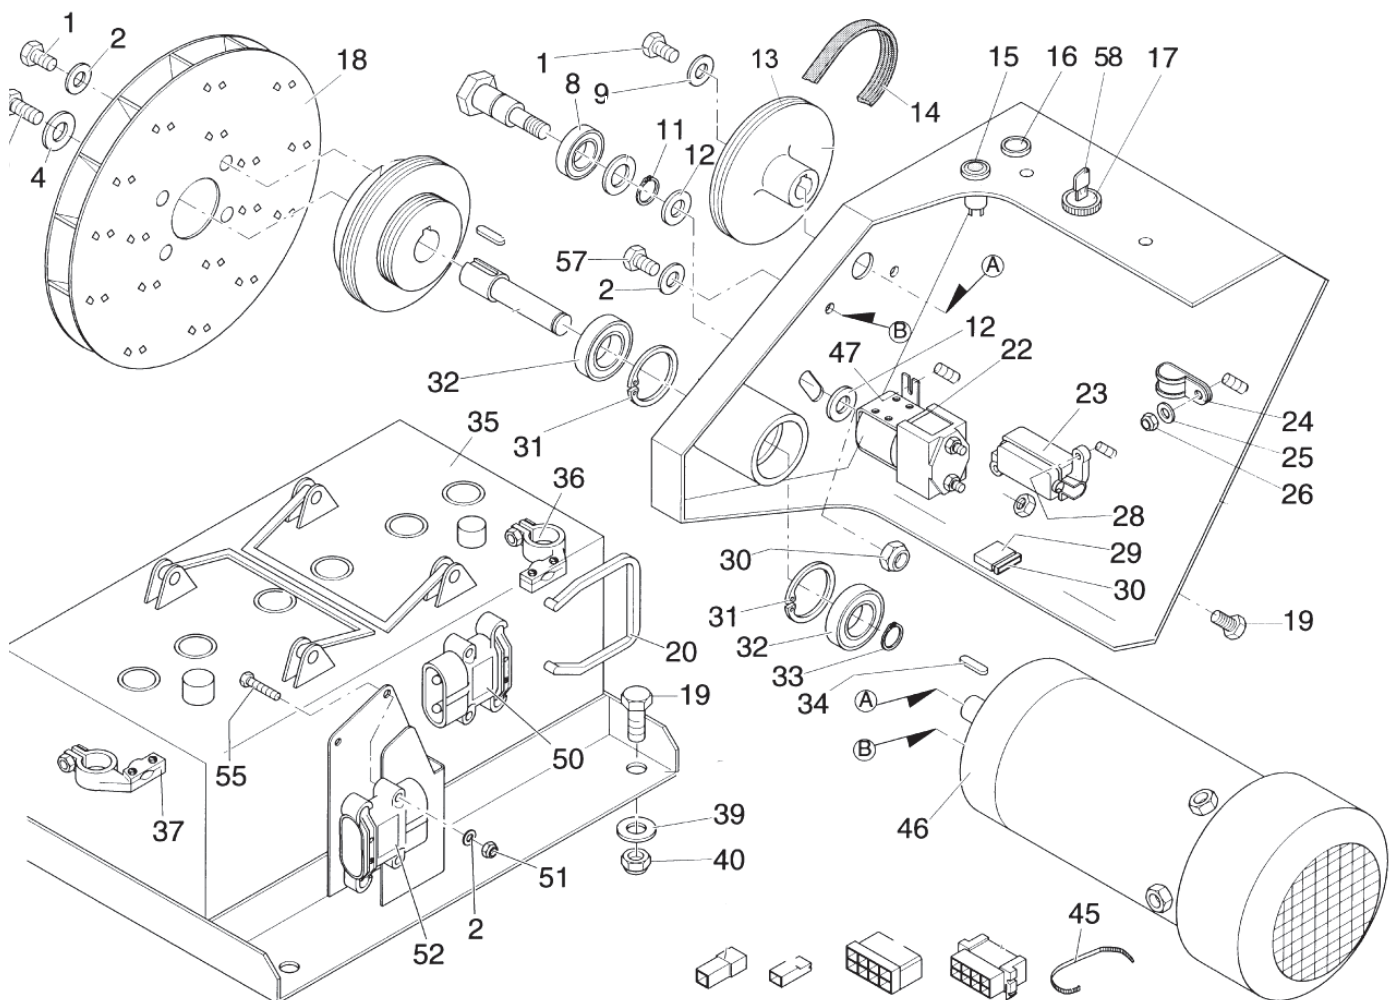

Motor. Electric parts

KSE 770

12-10-2012

ET-Liste-Nr.
KSE77001

3

Motor. Electric parts

KSE 770

12-10-2012

ET-Liste-Nr. KSE/7701

4

Pos	Artikelnr.	Me	Beschreibung
1	8917	1	CW Sechskantschraube M6x 12 ISO 4017 zn
2	2764	1	CW Scheibe 6,4x1,6 ISO 7089 zn
3	2753	1	CW Sechskantschraube M8x 20 ISO 4017 zn
4	2793	1	CW Scheibe 8,4x2,0 A ISO 7093-1 zn
8	61486	1	Rillenkugellager 6203-2R S
9	5166	1	CW Scheibe 5,3x1,6 A ISO 7093-1 zn
11	7114184	1	Äußer. Sicherungsring Ø17
12	4827	1	CW Scheibe 10,5x2,5 A ISO 7093-1 zn
13	106522535	1	PULLEY KSP/KSE
14	61487	1	Keilrippenriemen 3J X 572
14	61571	1	Keilrippenriemen 3J X 610
15	61488	1	nicht mehr lieferbar Signalleuchte gruen
16	61489	1	nicht mehr lieferbar Signalleuchte rot
17	61490	1	Schlüsselschalter
18	61491	1	nicht mehr lieferbar Lüfterrad
19	6557	1	Sechskantschraube M8x16
20	61492	1	Griff nicht mehr lieferbar
22	61493	1	nicht mehr lieferbar Magnetschalter 12 V
23	61494	1	Sicherungshalter nicht mehr lieferbar
23	61495	1	Sicherung 50 A
24	11654	1	Schlauchklemme Ø11,5
25	5166	1	CW Scheibe 5,3x1,6 A ISO 7093-1 zn
26	7417	1	Sechskantmutter M5
28	3092	1	CW Scheibe 4,3x0,8 ISO 7089 zn
28	50433	1	CW Sechskantmutter M4 DIN 985 A2
29	61496	1	Gehäuse nicht mehr lieferbar
30	61497	1	nicht mehr lieferbar Flachstecksicherung 5A
31	44943	1	Ring Si- D32x1,2
32	44940	1	Waelzlager 6002-2RS
33	27279	1	Sicherungsring
36	34489	1	Batterieklemme Plus Recht nicht mehr lieferbar
37	34490	1	Batterieklemme Minus Link nicht mehr lieferbar
39	2762	1	CW Scheibe 8,4x1,6 ISO 7089 zn
40	6052	1	CW Sechskantmutter M8 DIN 985 ZN
45	4059	1	CW Kabelband 3,6x1,1x110 natur PA
46	61498	1	nicht mehr lieferbar E-Motor 12V/550W
46	61499	1	nicht mehr lieferbar Kohlebuerste
47	5166	1	CW Scheibe 5,3x1,6 A ISO 7093-1 zn
47	7417	1	Sechskantmutter M5
50	61500	1	nicht mehr lieferbar Stecker 80 A
51	11619	1	CW Sechskantmutter M6 ISO 7042 zn
52	61501	1	nicht mehr lieferbar Steckdose 80 A
55	3285	1	Schraube M6 X 35 8.8 DIN 933 St-Zn