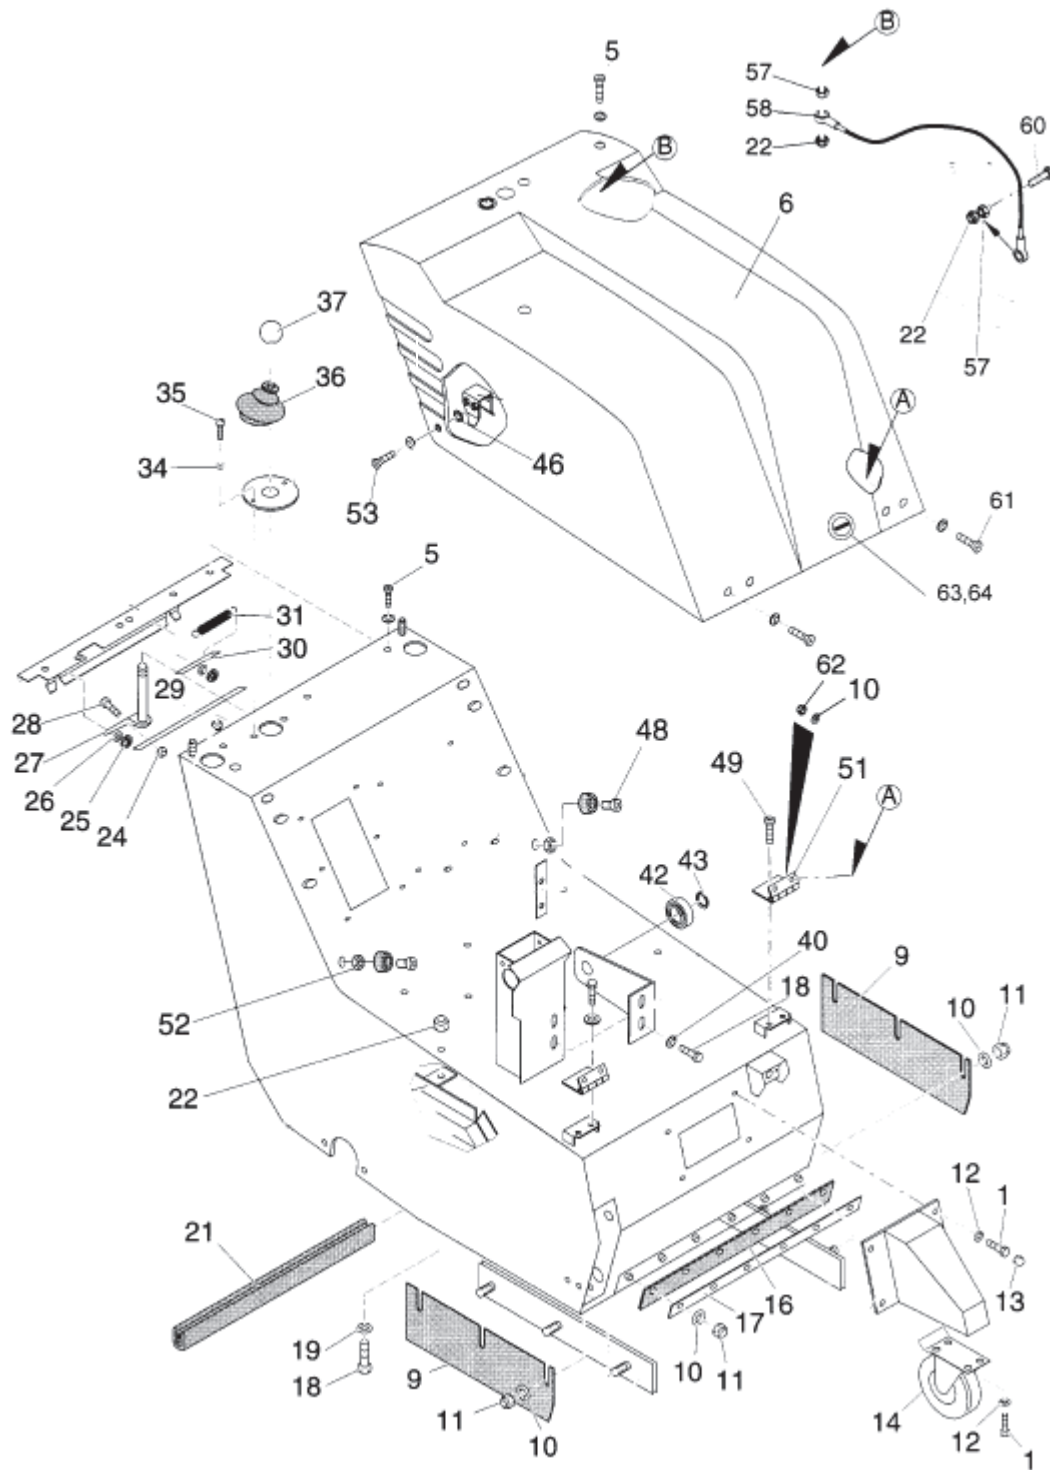

Gehäuse

KSE 770

12-10-2012

ET-Liste-Nr.
KSE77003

8

Gehäuse

KSE 770

12-10-2012

ET-Liste-Nr.
KSE/77003

9

Pos	Artikelnr.	Me	Beschreibung	
1	6557	1	Sechskantschraube M8x16	
5	8946	1	Senkschraube M6x16	
6	67091	1	Haube KSE 770 blau Col.10 nicht mehr lieferbar	
9	61538	1	Sauglippe	
10	2763	1	CW Scheibe 5,3x1,0 ISO 7089 zn	
11	6629	1	MUT HUT- M5 1587 ZN	
12	2770	1	Federring 8	
13	29993	1	Kappe Sechskant- M8 SW13 nicht mehr lieferbar	
14	61542	1	nicht mehr lieferbar Lenkrolle	
16	61539	1	Sauglippe	
17	61540	1	nicht mehr lieferbar Klemmleiste	
18	2754	1	Sechskantschraube M6x16	
19	2764	1	CW Scheibe 6,4x1,6 ISO 7089 zn	
21	61541	1	Sauglippe	
22	11619	1	CW Sechskantmutter M6 ISO 7042 zn	
24	2760	1	CW Sechskantmutter M5 ISO 4032 zn	
25	6052	1	CW Sechskantmutter M8 DIN 985 ZN	
26	2762	1	CW Scheibe 8,4x1,6 ISO 7089 zn	
27	61543	1	nicht mehr lieferbar Arretierungshebel	
28	7473	1	Sechskantschraube M5x12	
31	61548	1	nicht mehr lieferbar Zugfeder	
34	3092	1	CW Scheibe 4,3x0,8 ISO 7089 zn	
35	46269	1	SHR LI- M4 X10 H7985 ZN	
36	61546	1	nicht mehr lieferbar Faltenbalg	
37	61528	1	Kugelknopf M8	
40	2766	1	CW Scheibe 6,4x1,6 A ISO 7093-1 zn	
42	61486	1	Rillenkugellager 6203-2R S	
43	27180	1	Sicherungsring 16 x1	
46	5166	1	CW Scheibe 5,3x1,6 A ISO 7093-1 zn	
49	30346	1	SHR SENK- M5X 12 DIN 965 A2	
51	61553	1	nicht mehr lieferbar Schamier	
52	2760	1	CW Sechskantmutter M5 ISO 4032 zn	
53	8949	1	SHR SENK- M5X 20 nicht mehr lieferbar	
57	3136	1	CW Sechskantmutter M6 ISO 4032 zn	
58	28139	1	Drahtseil D3x530 beidseit nicht mehr lieferbar	
60	2806	1	Sechskantschraube M6x25	
61	18357	1	Senkschraube M5x25 DIN 96 3	
62	7417	1	Sechskantmutter M5	
63	62596	1	nicht mehr lieferbar Blech	WITHOUT ILLUSTRATION
64	62597	1	nicht mehr lieferbar Drehriegel	WITHOUT ILLUSTRATION