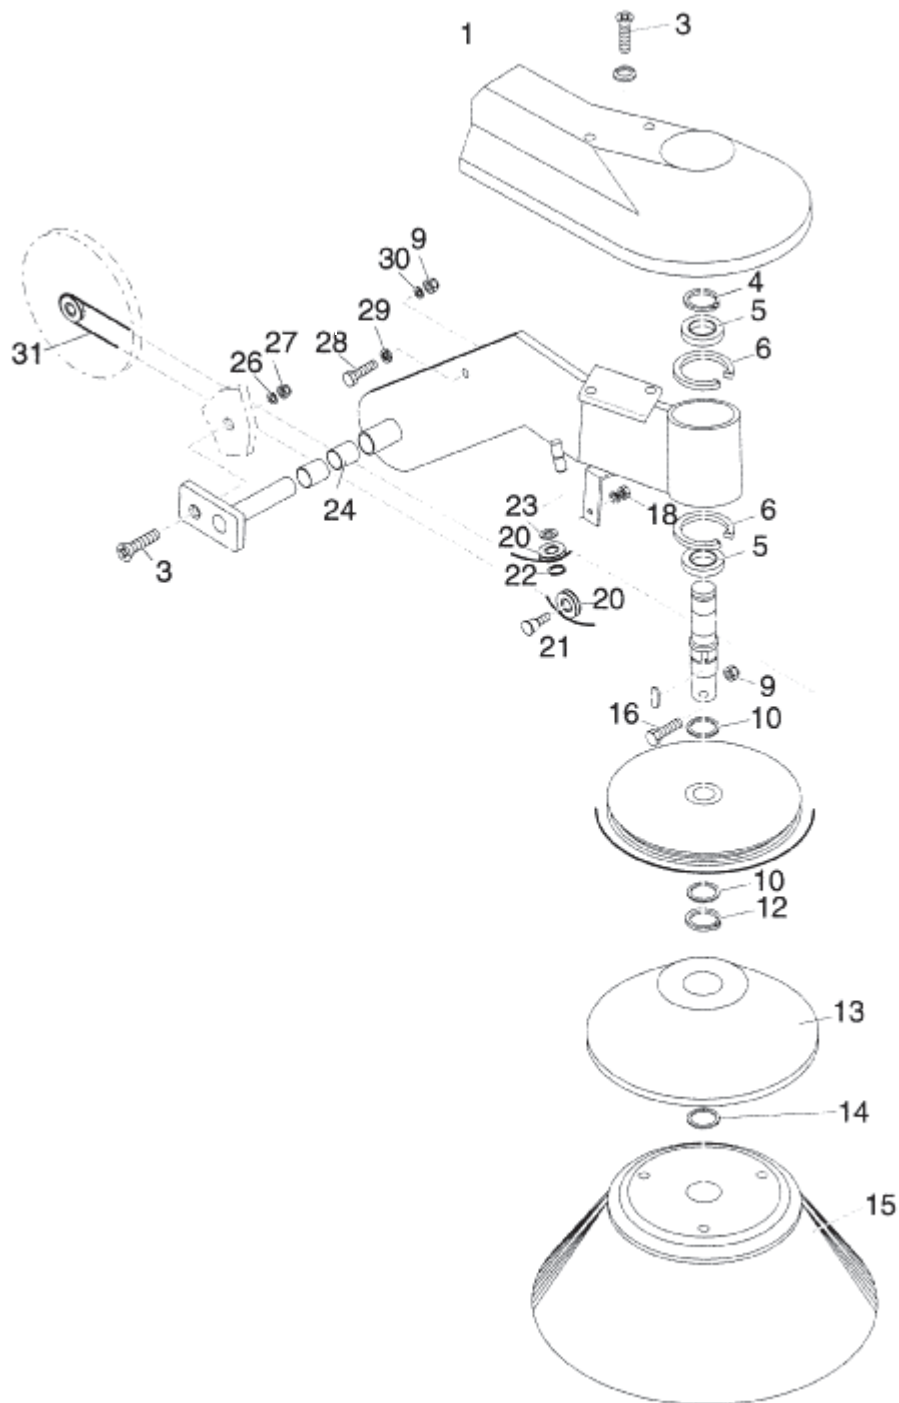

Side brush

KSE 770

12-10-2012

ET-Liste-Nr.
KSE77007

16

Side brush

KSE 770

12-10-2012

ET-Liste-Nr.
KSE/770/7

17

Pos	Artikelnr.	Me	Beschreibung	
0	303000092	1	nicht mehr lieferbar Antriebswelle Seitenbese	Shaft between pos. 5 & 10
0	65737	1	nicht mehr lieferbar Halter f. Seitenbesen "KS	Bracket between pos 6 & 6
1	61523	1	Abdeckung	
3	46349	1	nicht mehr lieferbar nicht mehr lieferbar	
4	27279	1	Sicherungsring	
5	44940	1	Waelzlager 6002-2RS	
6	44943	1	Ring Si- D32x1,2	
9	11619	1	CW Sechskantmutter M6 ISO 7042 zn	
10	60727	1	Passscheibe 16x22x0,5	
12	27180	1	Sicherungsring 16 x1	
13	60721	1	Abweisteller	
14	60720	1	Passscheibe 14x20x0,5	
15	303000062	1	Seitenbesen f.KSE-P 770/9 70	PP
16	8918	1	Sechskantschraube M6x30 D IN 933	
18	3136	1	CW Sechskantmutter M6 ISO 4032 zn	
20	61524	1	Seilrolle	
21	61525	1	nicht mehr lieferbar Lagerbolzen	
22	8878	1	Sicherungsring 10x1	
23	2767	1	CW Scheibe 10,5x2,0 ISO 7090 zn	
24	61520	1	nicht mehr lieferbar Buchse D10xD12x15	
26	2763	1	CW Scheibe 5,3x1,0 ISO 7089 zn	
27	7417	1	Sechskantmutter M5	
29	3136	1	CW Sechskantmutter M6 ISO 4032 zn	
30	2764	1	CW Scheibe 6,4x1,6 ISO 7089 zn	
31	61481	1	Rundriemen D5 x 920