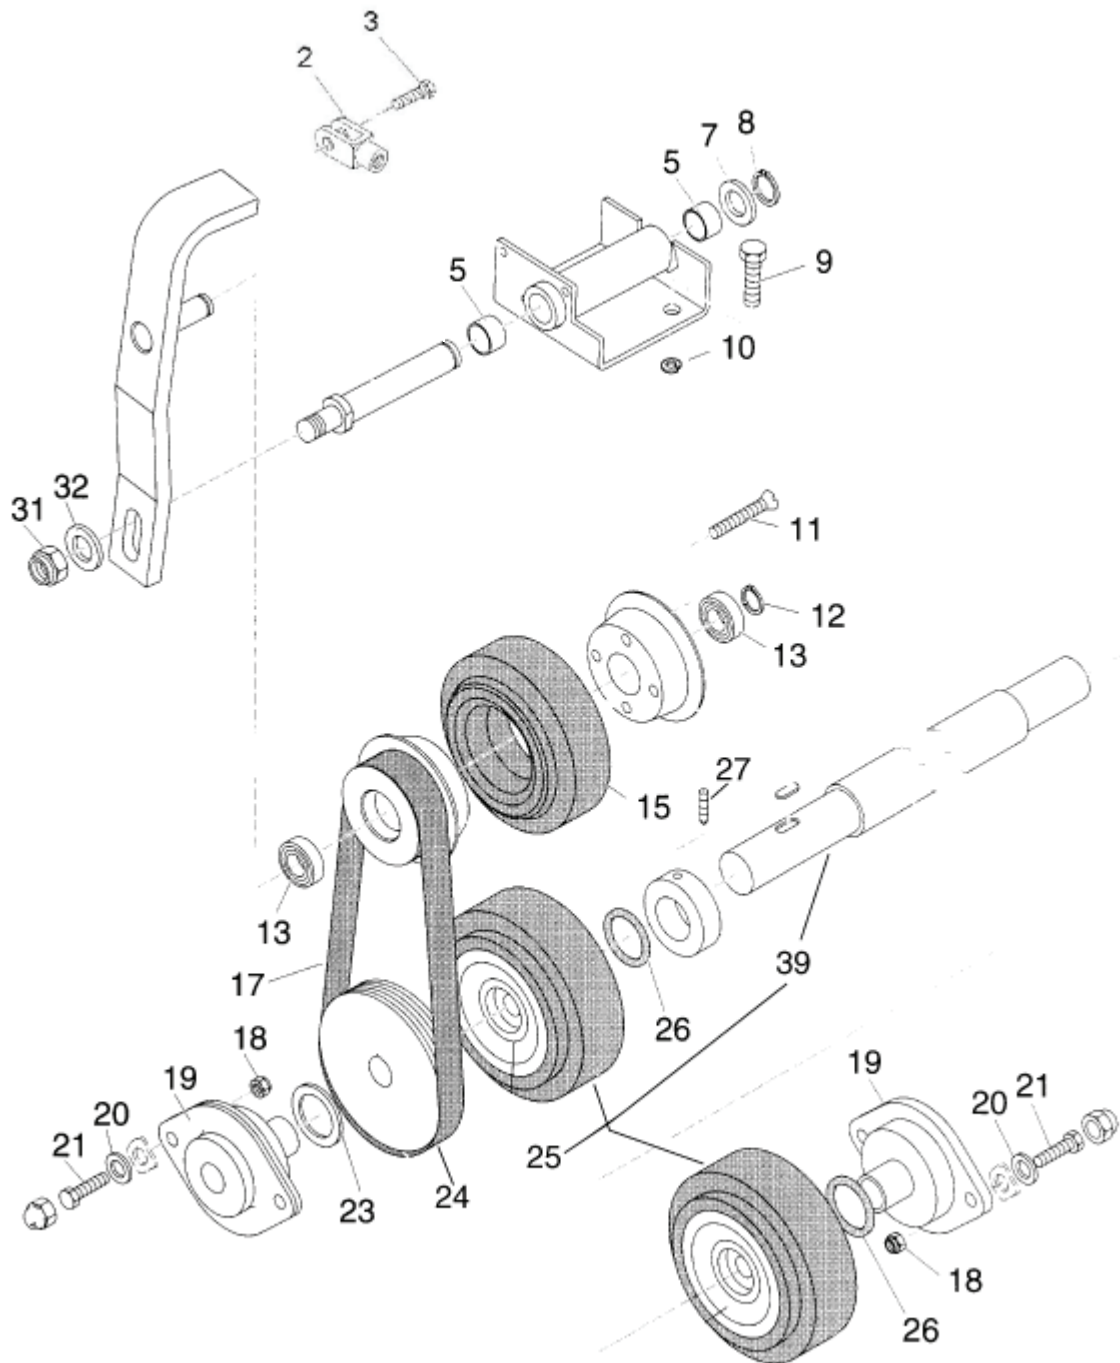

Wheels, Belt drive =>31.12.2001

KSE 770

12-10-2012

ET-Liste-Nr.
KSE77002

6

Wheels, Belt drive =>31.12.2001

KSE 770

12-10-2012

ET-Liste-Nr.
KSE/77002

7

Pos	Artikelnr.	Me	Beschreibung
2	909100068	1	nicht mehr lieferbar Gabelkopf G6x24 DIN 7
3	3285	1	Schraube M6 X 35 8.8 DIN 933 St-Zn
8	27279	1	Sicherungsring
9	6557	1	Sechskantschraube M8x16
10	2770	1	Federring 8
11	8947	1	Schraube M6x30
12	23483	1	Sicherungsring DIN 471 nicht mehr lieferbar
13	20938	1	Waelzlager 6001-2RS DIN6 25 Rillenkugell
15	61510	1	nicht mehr lieferbar Reifen D124
17	61511	1	Keilrippenriemen
18	11619	1	CW Sechskantmutter M6 ISO 7042 zn
19	61512	1	nicht mehr lieferbar Lagereinheit
20	2764	1	CW Scheibe 6,4x1,6 ISO 7089 zn
21	2754	1	Sechskantschraube M6x16
23	24191	1	SHB 17 X3,0 B 125 ZN
24	303000416	1	nicht mehr lieferbar Rillenscheibe Poly-V
25	303000254	1	nicht mehr lieferbar Umbausatz Rad f. KSE 770
26	56523	1	O-Ring 20,0 X1,5 NBR70
27	22369	1	nicht mehr lieferbar STIFT GWD- M6X10 914 VA
31	40018	1	MUT 6KT- M12 985 ZN
32	2768	1	CW Scheibe 13,0x2,5 DIN 125/B zn
39	303000196	1	nicht mehr lieferbar Achse ø20x550 Fahrtrieb