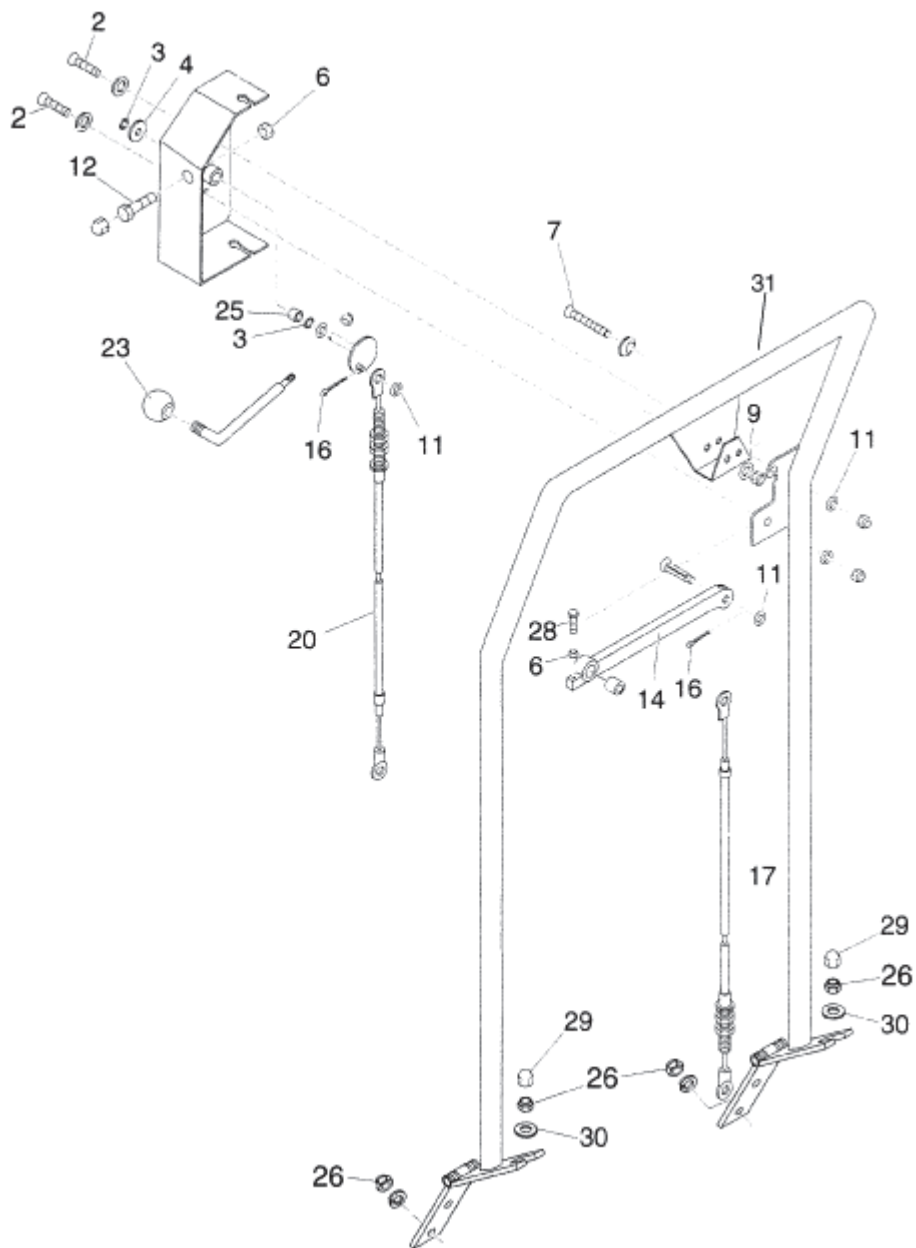

Handle =>30.11.2001

KSE 770

12-10-2012

ET-Liste-Nr.
KSE/7/004

11

Pos	Artikelnr.	Me	Beschreibung
3	23483	1	Sicherungsring DIN 471 nicht mehr lieferbar
4	2768	1	CW Scheibe 13,0x2,5 DIN 125/B zn
6	3136	1	CW Sechskantmutter M6 ISO 4032 zn
7	17737	1	Senkschraube M6x40
9	2766	1	CW Scheibe 6,4x1,6 A ISO 7093-1 zn
11	2764	1	CW Scheibe 6,4x1,6 ISO 7089 zn
12	3285	1	Schraube M6 X 35 8.8 DIN 933 St-Zn
14	61514	1	Hebel nicht mehr lieferbar
17	61516	1	Bowdenzug f. Fahrtrieb
20	61517	1	Bowdenzug
23	61528	1	Kugelknopf M8
26	6052	1	CW Sechskantmutter M8 DIN 985 ZN
28	2806	1	Sechskantschraube M6x25
29	29993	1	Kappe Sechskant- M8 SW13 nicht mehr lieferbar
30	2793	1	CW Scheibe 8,4x2,0 A ISO 7093-1 zn
31	303000523	1	Schubbügel Umbausatz nicht mehr lieferbar