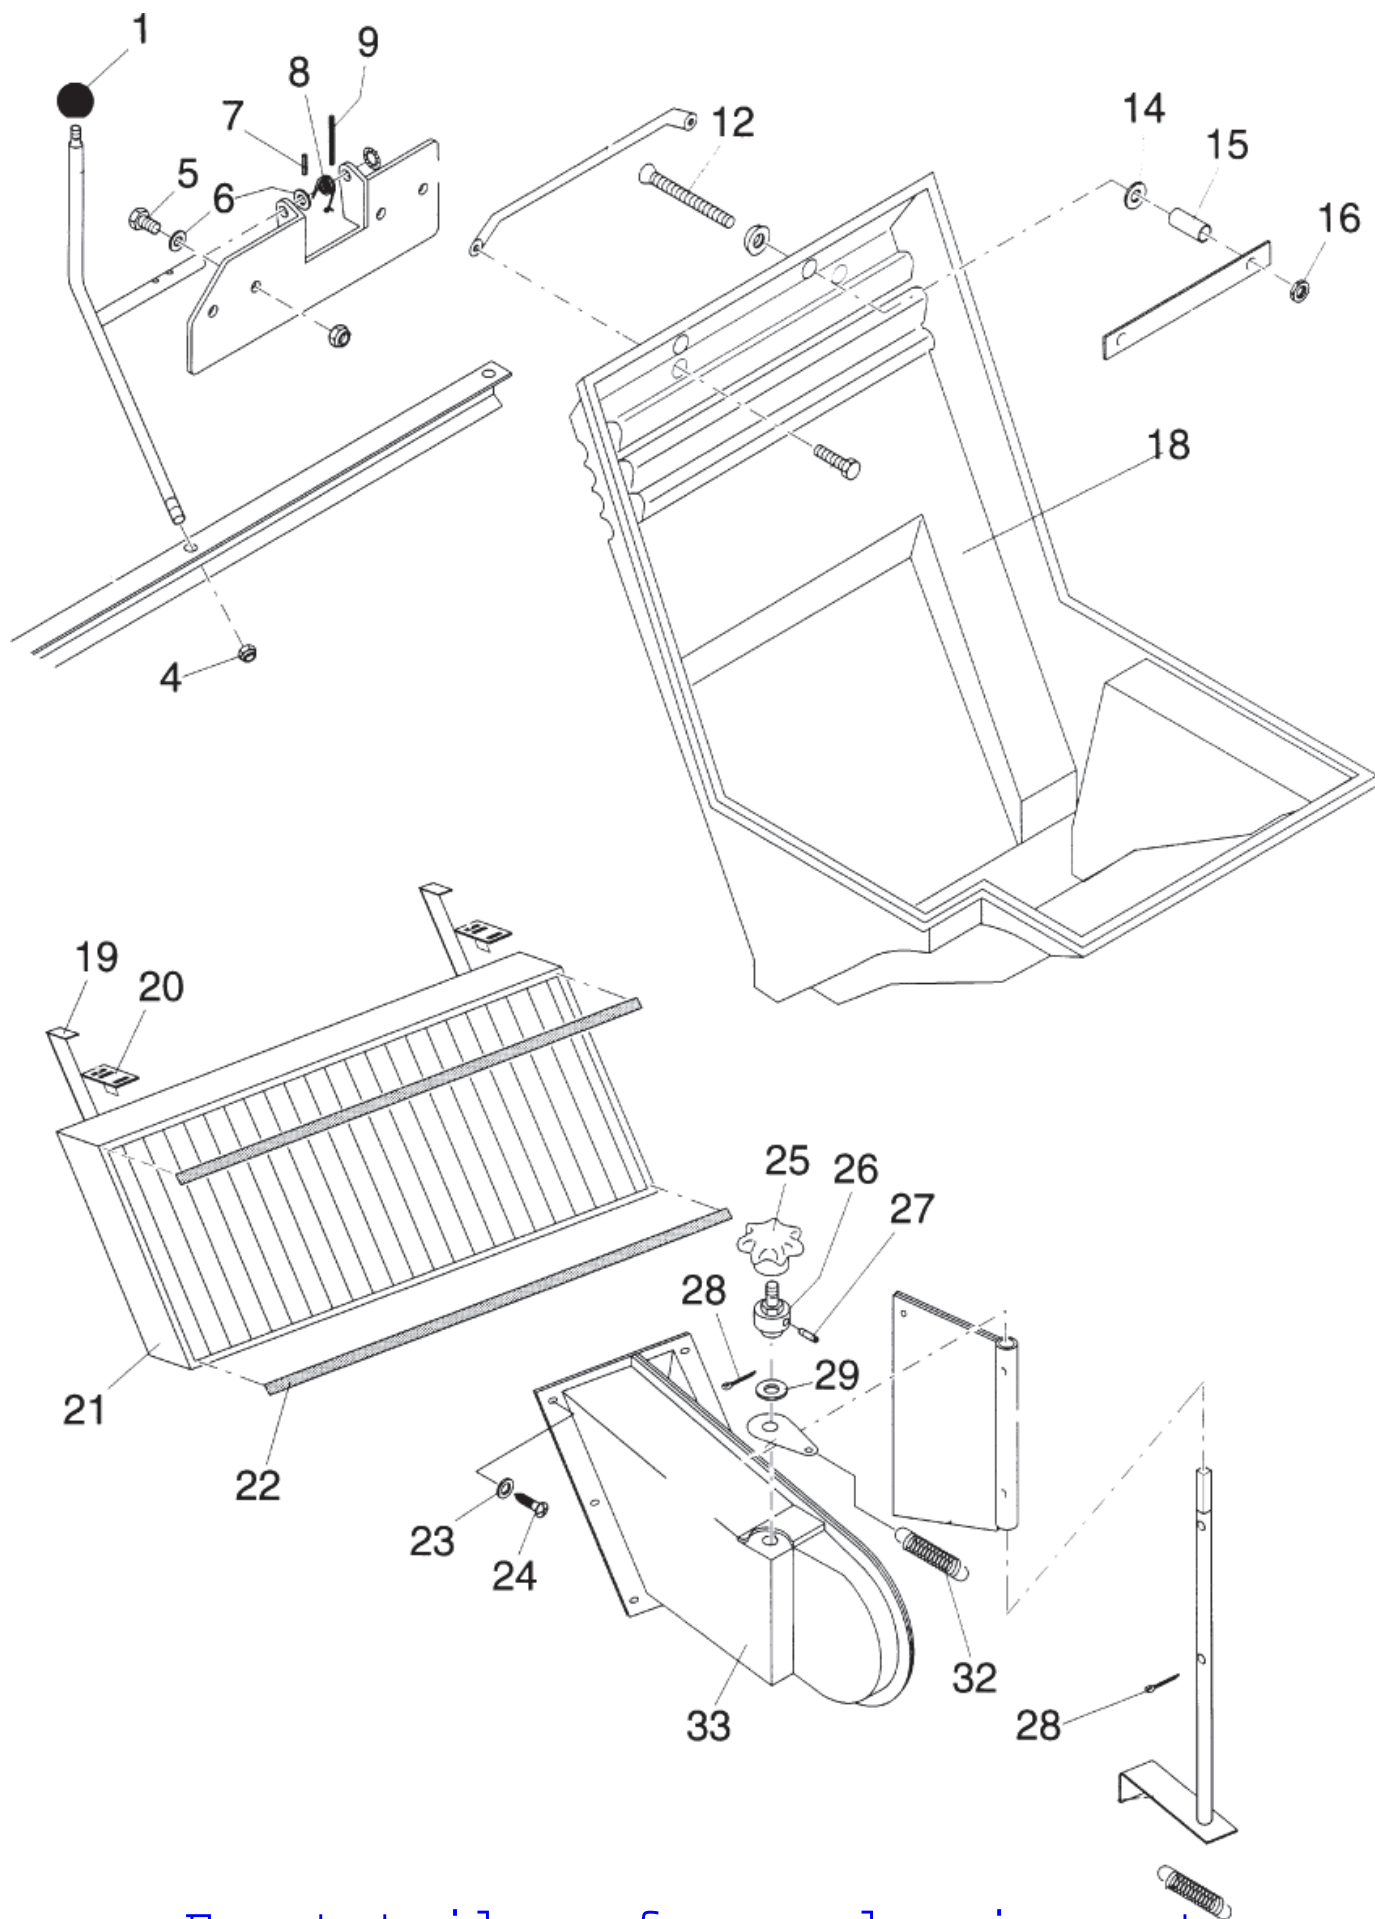

Dust drawer

KSE 770

12-10-2012

ET-Liste-Nr.
KSE77006

14

Ersatzteile auf www.gluesing.net

Dust drawer

KSE 770

12-10-2012

ET-Liste-Nr.
KSE/77006

15

Pos	Artikelnr.	Me	Beschreibung
1	61528	1	Kugelknopf M8
4	11619	1	CW Sechskantmutter M6 ISO 7042 zn
5	2750	1	CW Sechskantschraube M8x 25 ISO 4017 zn
6	2762	1	CW Scheibe 8,4x1,6 ISO 7089 zn
7	40091	1	Spannstift DIN EN 28752 nicht mehr lieferbar
8	61554	1	Drehfeder nicht mehr lieferbar
9	61529	1	Spannstift nicht mehr lieferbar
12	8948	1	SHR SENK- M6X 45 DIN 965 ZN
14	2766	1	CW Scheibe 6,4x1,6 A ISO 7093-1 zn
15	61530	1	Distanzhülse nicht mehr lieferbar
16	3136	1	CW Sechskantmutter M6 ISO 4032 zn
18	67089	1	nicht mehr lieferbar Schmutzbehälter KSE/P 77
19	61532	1	Spannband
20	61533	1	Lasche
21	61482	1	Filterkassette
22	6250	1	Klebeband 15x2
			PLEASE INDICATE LENGTHS IN METRES WHEN ORDERING
23	2764	1	CW Scheibe 6,4x1,6 ISO 7089 zn
24	10028	1	CW Ejotschraube KA50x14 WN1411 verz
25	43286	1	Sterngriff M8x55
26	61534	1	nicht mehr lieferbar Vierkantaufnahme
29	2768	1	CW Scheibe 13,0x2,5 DIN 125/B zn
32	61547	1	nicht mehr lieferbar Zugfeder