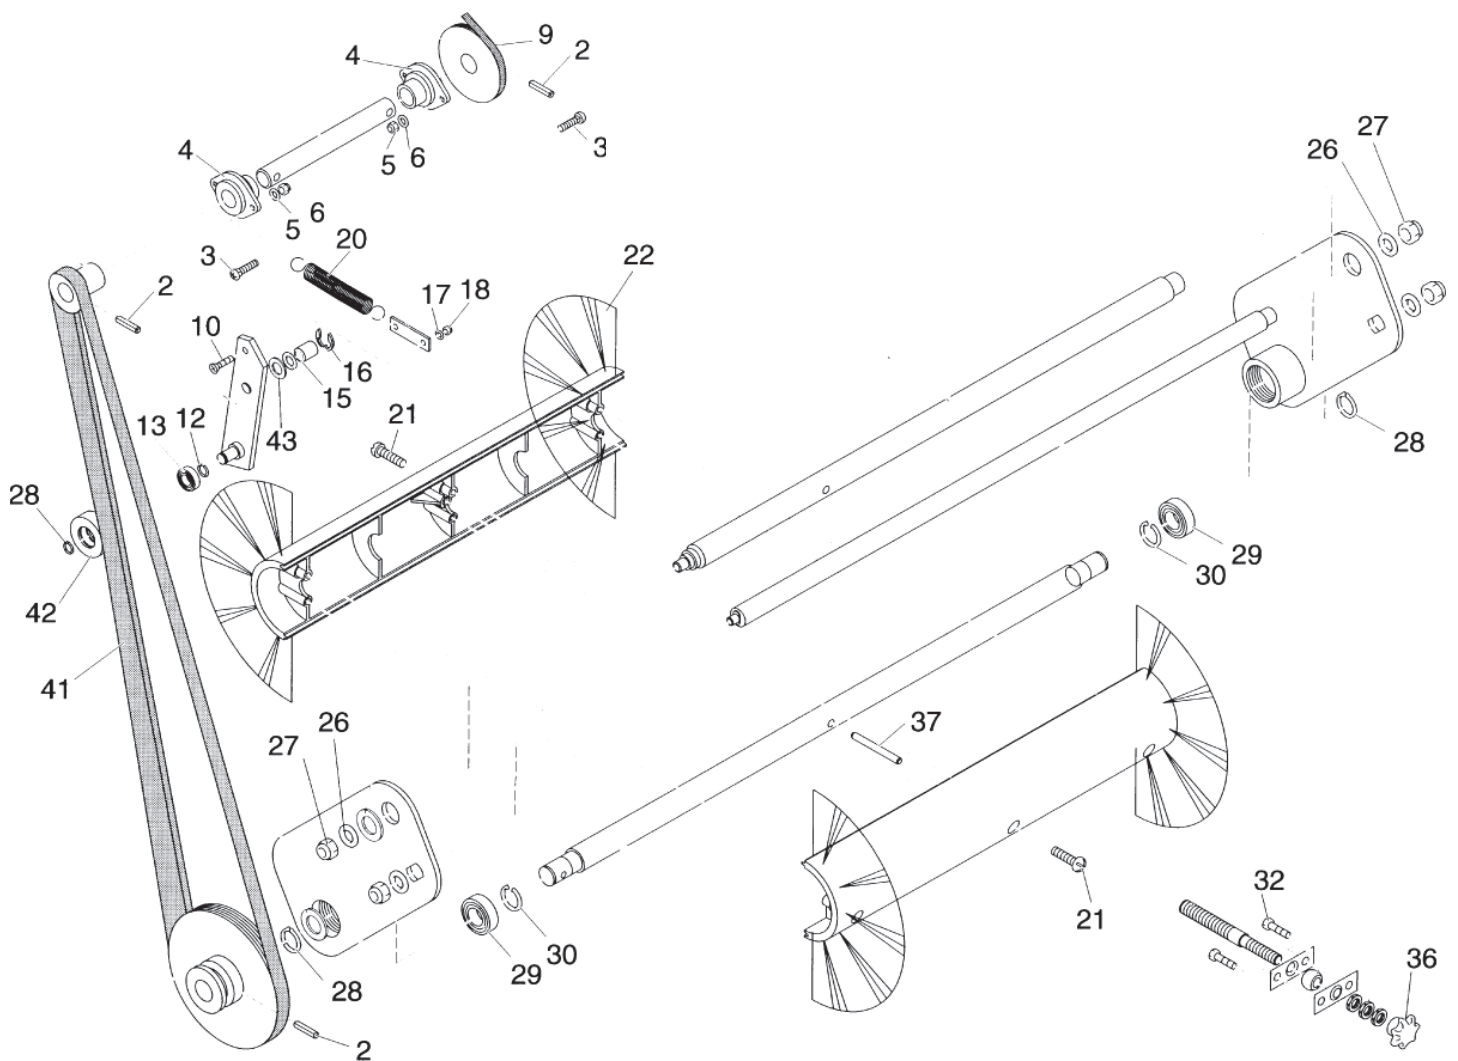

Roller brush

KSE 770

12-10-2012

ET-Liste-Nr.
KSE77005

12

Roller brush

KSE 770

12-10-2012

ET-Liste-Nr.
KSE/77005

13

Pos	Artikelnr.	Me	Beschreibung
2	61519	1	nicht mehr lieferbar nicht mehr lieferbar
3	8884	1	Schraube FI-Kpf- M6x16
4	61512	1	nicht mehr lieferbar Lagereinheit
5	2764	1	CW Scheibe 6,4x1,6 ISO 7089 zn
6	11619	1	CW Sechskantmutter M6 ISO 7042 zn
9	61487	1	Keilrippenriemen 3J x572
9	61571	1	Keilrippenriemen 3J x610
10	46349	1	nicht mehr lieferbar nicht mehr lieferbar
12	44943	1	Ring Si- D32x1,2
13	44938	1	Waelzlager 6201-2RS
15	61520	1	nicht mehr lieferbar Buchse D10xD12x15
16	8782	1	Sicherungsscheibe Ø8
17	2763	1	CW Scheibe 5,3x1,0 ISO 7089 zn
18	7417	1	Sechskantmutter M5
20	61548	1	nicht mehr lieferbar Zugfeder
21	43341	1	Schraube 5x30
22	60642	1	Walzenbürste complete, with Pos. 21 + 37
26	2762	1	CW Scheibe 8,4x1,6 ISO 7089 zn
27	6052	1	CW Sechskantmutter M8 DIN 985 ZN
28	20180	1	Mutter Niet- M6x15,0 1,5 nicht mehr lieferbar
29	61486	1	Rillenkugellager 6203-2R S
30	22331	1	Ring Si- D40x1,75
32	7473	1	Sechskantschraube M5x12
36	6452	1	Sterngriff M 8
37	53610	1	Stift Ø6x53
41	61521	1	Keilrippenriemen
41	63964	1	nicht mehr lieferbar Keilrippenscheibe DIN 786 PULLEY FOR BELT ITEM 61521
42	61522	1	nicht mehr lieferbar Spannrolle
43	27145	1	Passscheibe 10x16x0,3 nicht mehr lieferbar