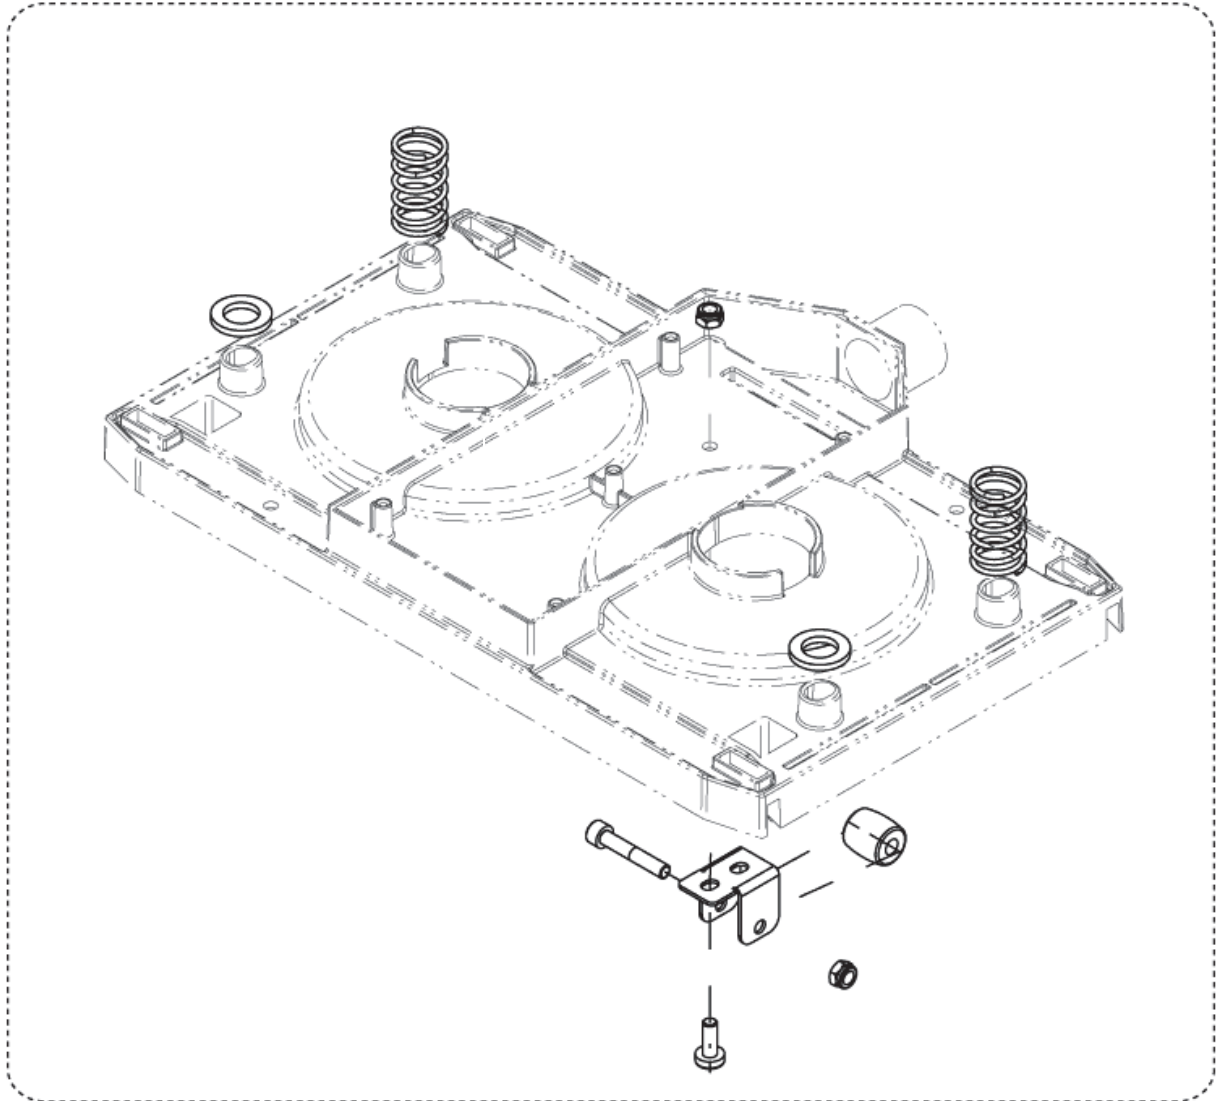

Accessory list

SCRUBTEC 233

04-10-2012

ET-Liste-Nr.

23317

20

Pos	Artikelnr.	Me	Beschreibung
1	9097575000	1	Sprühextraktions-Set
2	9097543000	2	Bürste D= 165 mm PPL 0,5 Prolene
3	9097243000	2	Treibteller Ø 165 mm
4	72500221	1	Pad weiß 6,5",5er Pack
5	72500222	1	Pad rot 6,5",5er Pack
6	72500223	1	Pad braun 6,5",5er Pack

Support roller kit

SCRUBTEC 233

04-10-2012

ET-Liste-Nr. 23319

21

1