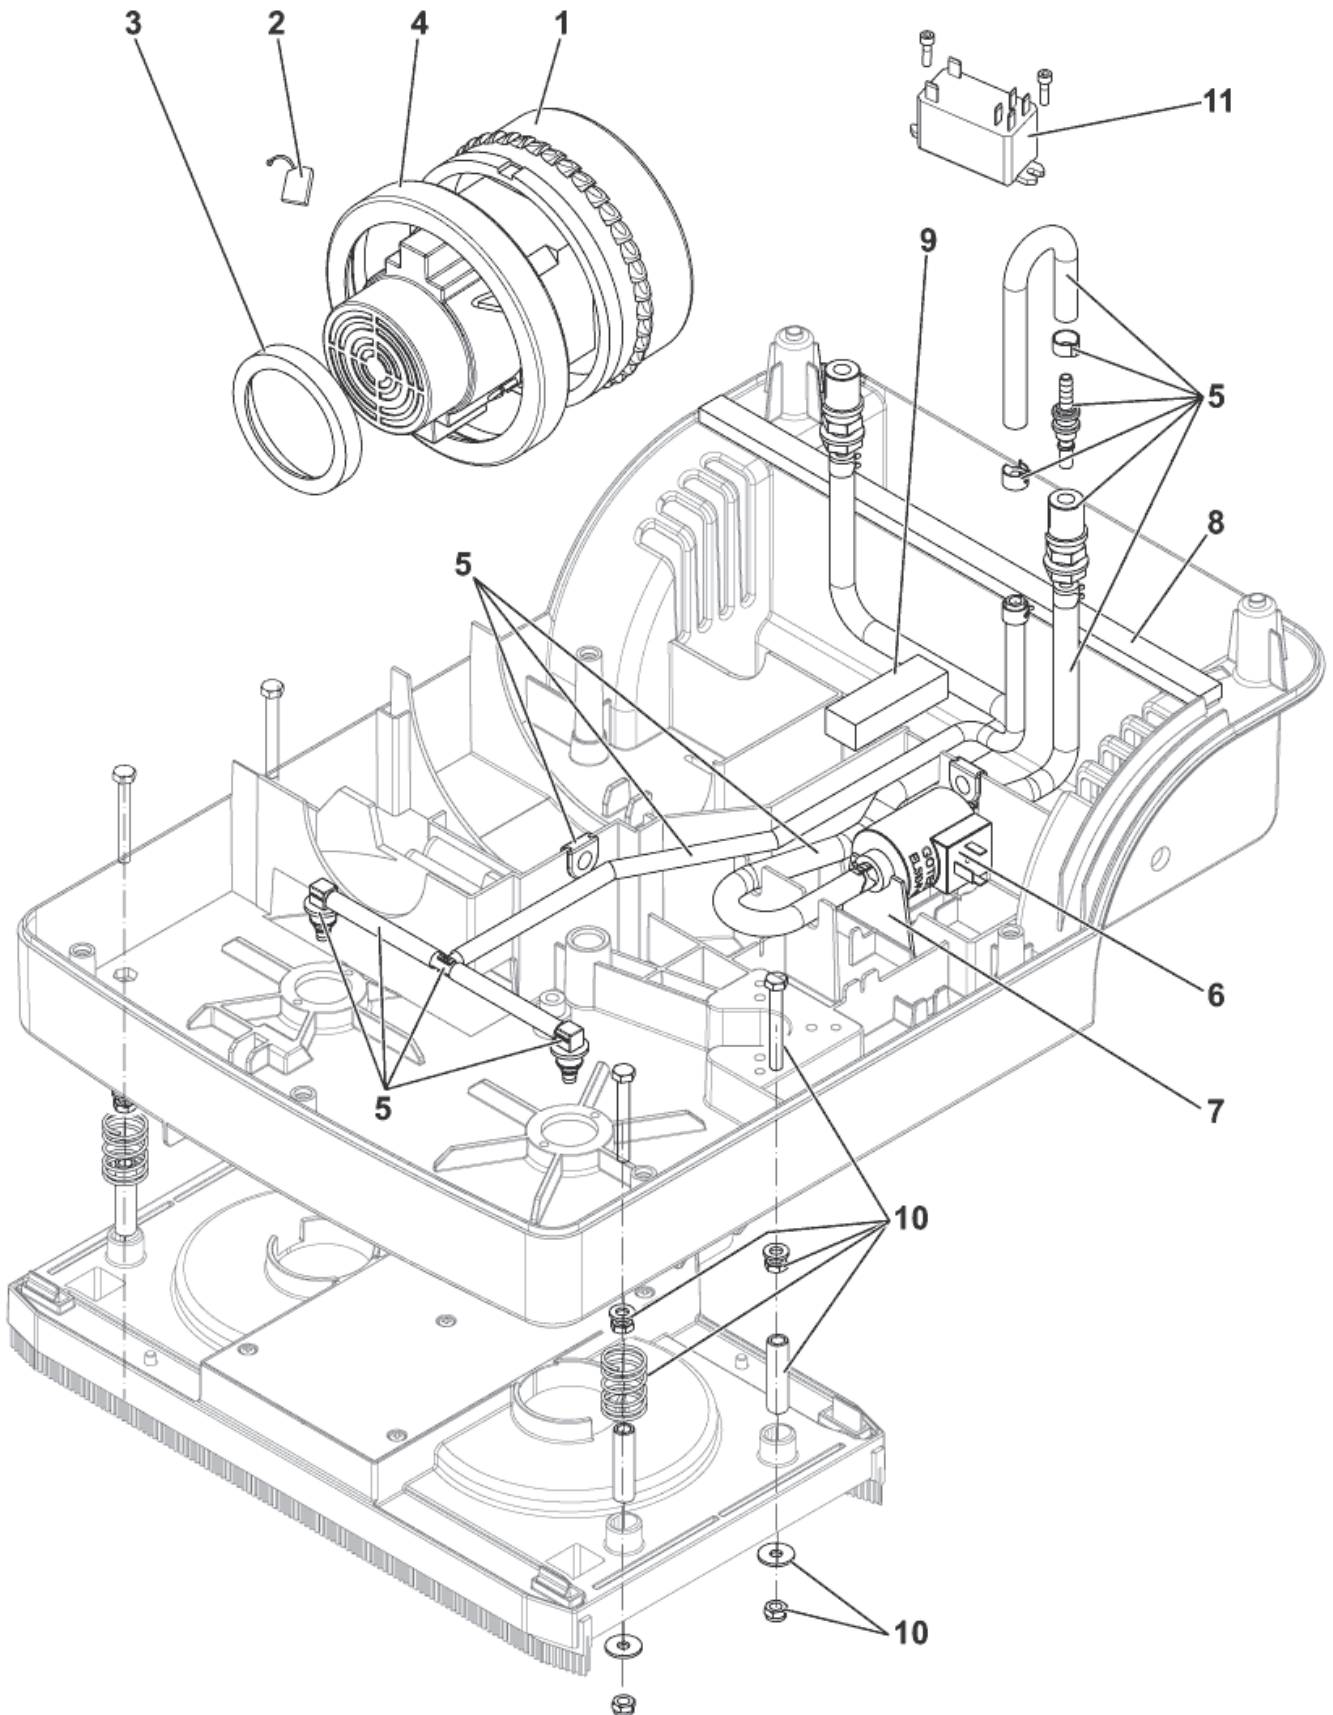

Frame lower system

SCRUBTEC 233

04-10-2012

ET-Liste-Nr. 23305

7

Ersatzteile auf www.gluesing.net

Frame lower system

SCRUBTEC 233

04-10-2012

ET-Liste-Nr. 23305

8

Pos	Artikelnr.	Me	Beschreibung	
1	9098192000	1	Saugmotor 230V/550W	FROM S.NO.092300293 - TSB IT 2009-028
1	9098194000	1	MOTOR VACUUM 100V 550W	FROM S.NO.092300293 - TSB IT 2009-028
2	909 5719 000	2	Kohlebürsten-Set	
3	9097251000	1	Motordichtung Kappe	
4	9097250000	1	Motordichtung	
5	9097493000	1	Wasserkanal-Set	
6	9098207000	1	Wasserpumpe 230 V 45W	FROM S.NO.094101184 - TSB IT 2009-028
6	9098208000	1	PUMP WATER 110 V 45W	FROM S.NO.094101184 - TSB IT 2009-028
6	9098370000	1	Wasserpumpenkit	BEFORE S.NO.094101184 - TSB IT 2009-028
6	9098371000	1	PUMP WATER US JP KIT	BEFORE S.NO.094101184 - TSB IT 2009-028
7	9097275000	1	SUPPORT PUMP NYLON	
8	146 0410 000	1	GASKET 15X10 L 340MM	
9	9097583000	1	GASKET	
10	9097431000	1	Befestigungskit	
11	9097864000	1	Magnetschalter 110V Japan