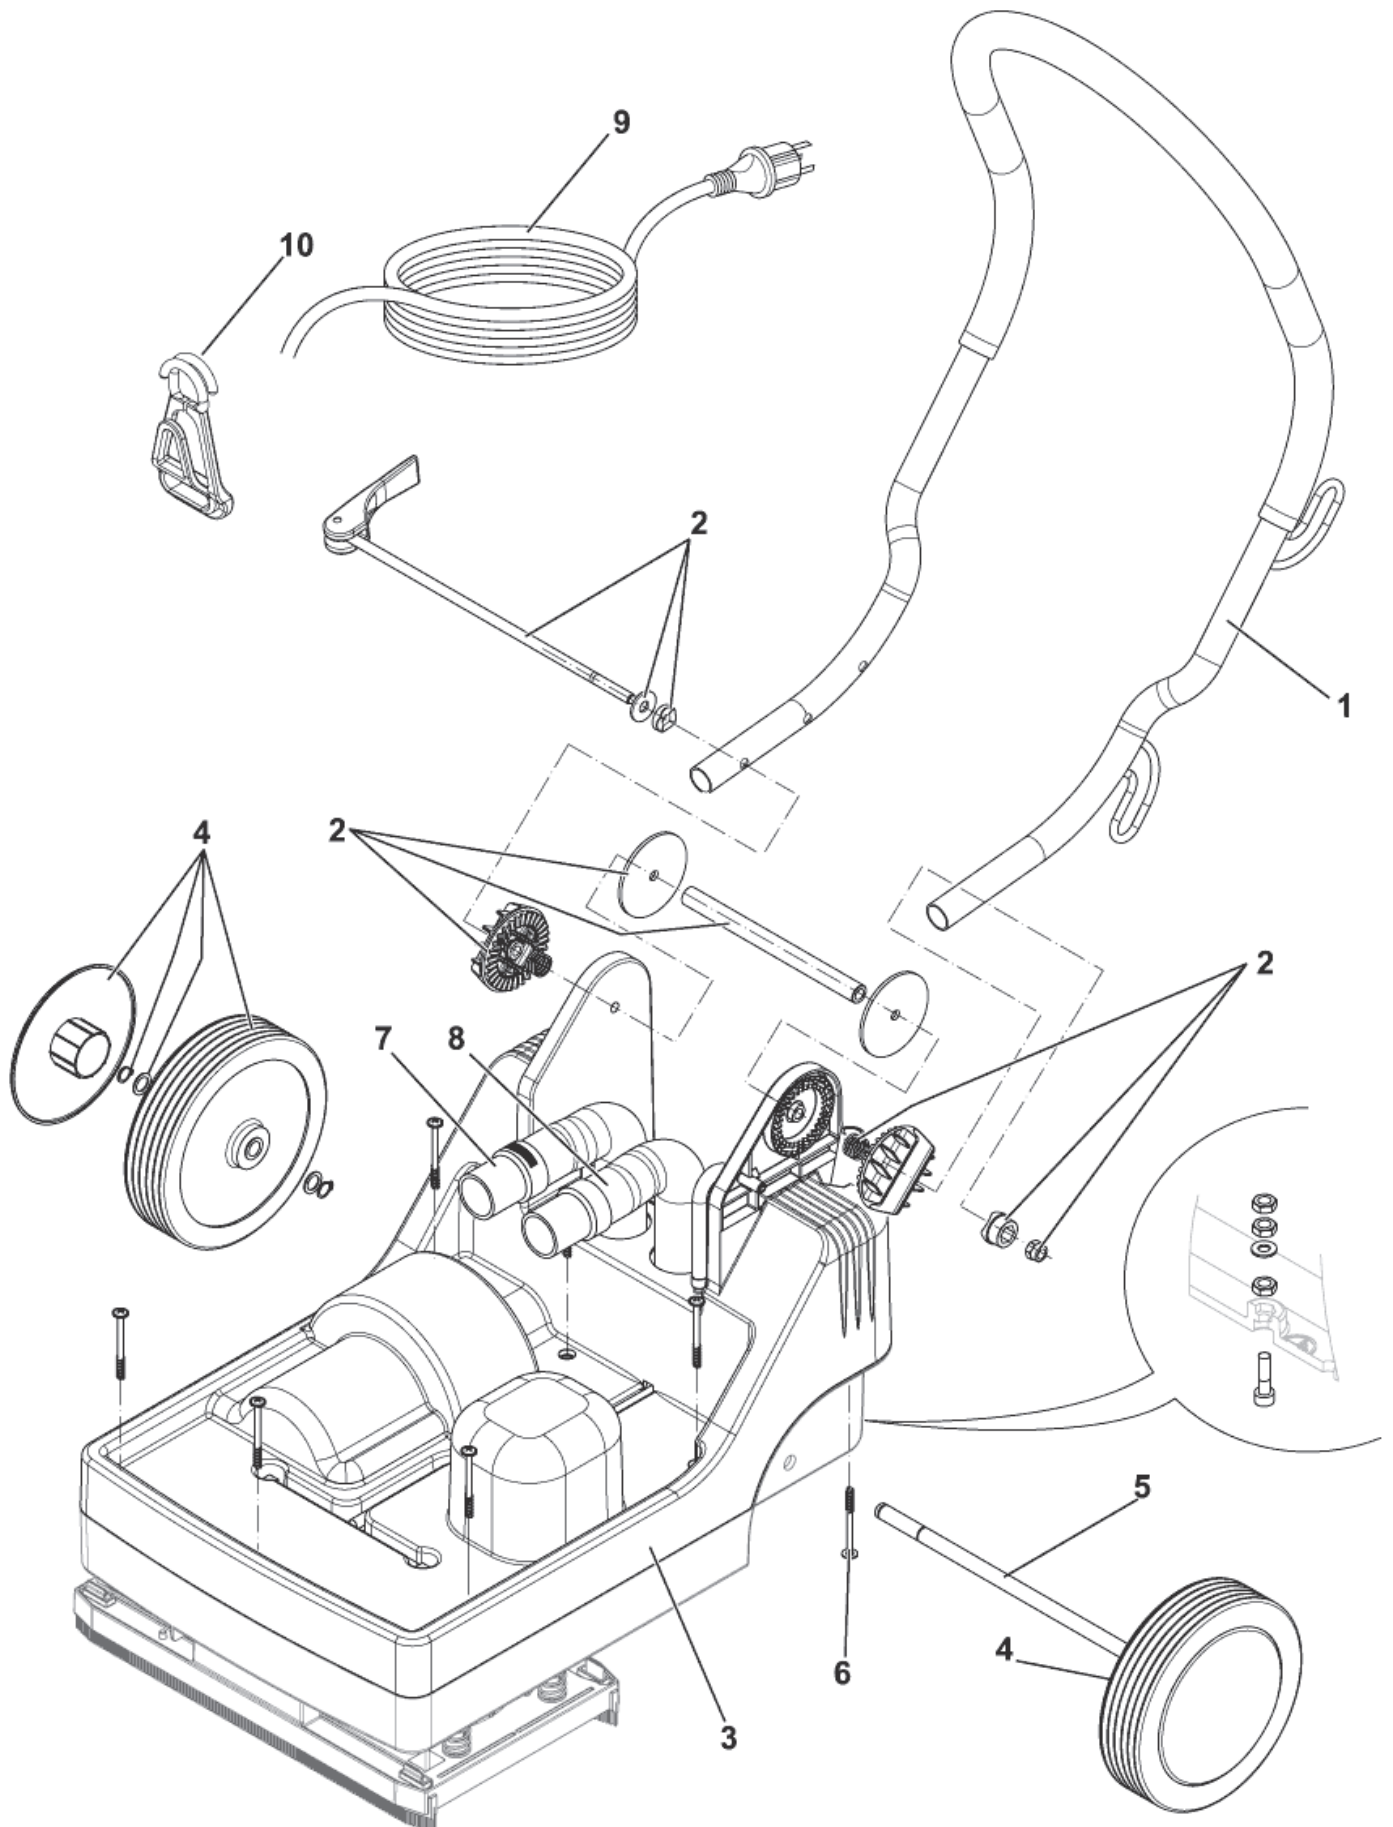

Frame upper system

SCRUBTEC 233

04-10-2012

ET-Liste-Nr. 23303

5

Ersatzteile auf www.gluesing.net

Frame upper system

SCRUBTEC 233

04-10-2012

ET-Liste-Nr. 23303

6

Pos	Artikelnr.	Me	Beschreibung
1	9097673000	1	HANDLE BAR
2	9097437000	1	Handgriff-Hebel-Set
3	9097216000	1	Chassis
4	9097440000	1	Rad Set
5	9097231000	1	Antriebswellenrad
6	909 5893 000	8	Schraube 6x60 THD
7	9098029000	1	Schlauch
8	9097674000	1	Saugschlauch Saugdüse (L=
9	9097300000	1	Stromkabel, Orange
9	9097505000	1	Anschlusskabel m. Stecker
10	9098047000	1	Kabelhalter
9a	82179200	1	Kabel m. Stecker UK