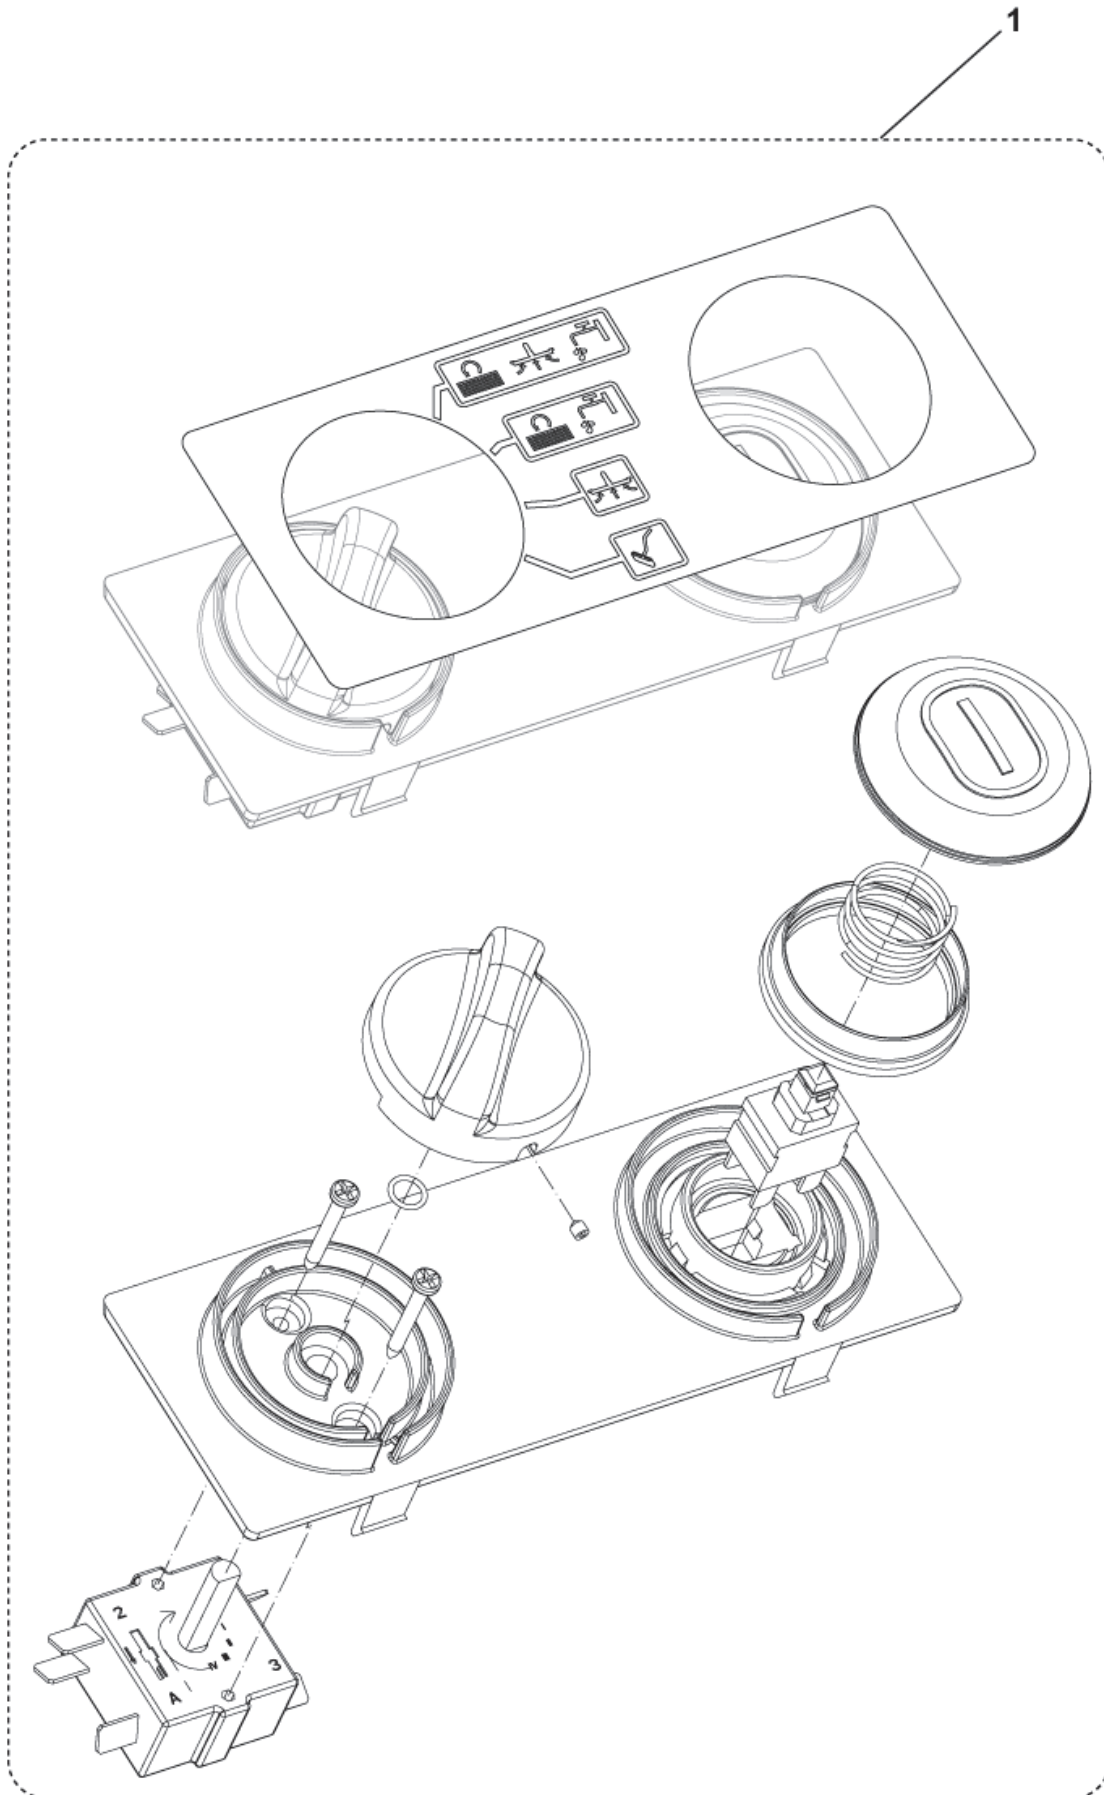

Control panel system

SCRUBTEC 233

04-10-2012

ET-Liste-Nr.

23311

13

Ersatzteile auf www.gluesing.net

Control panel system