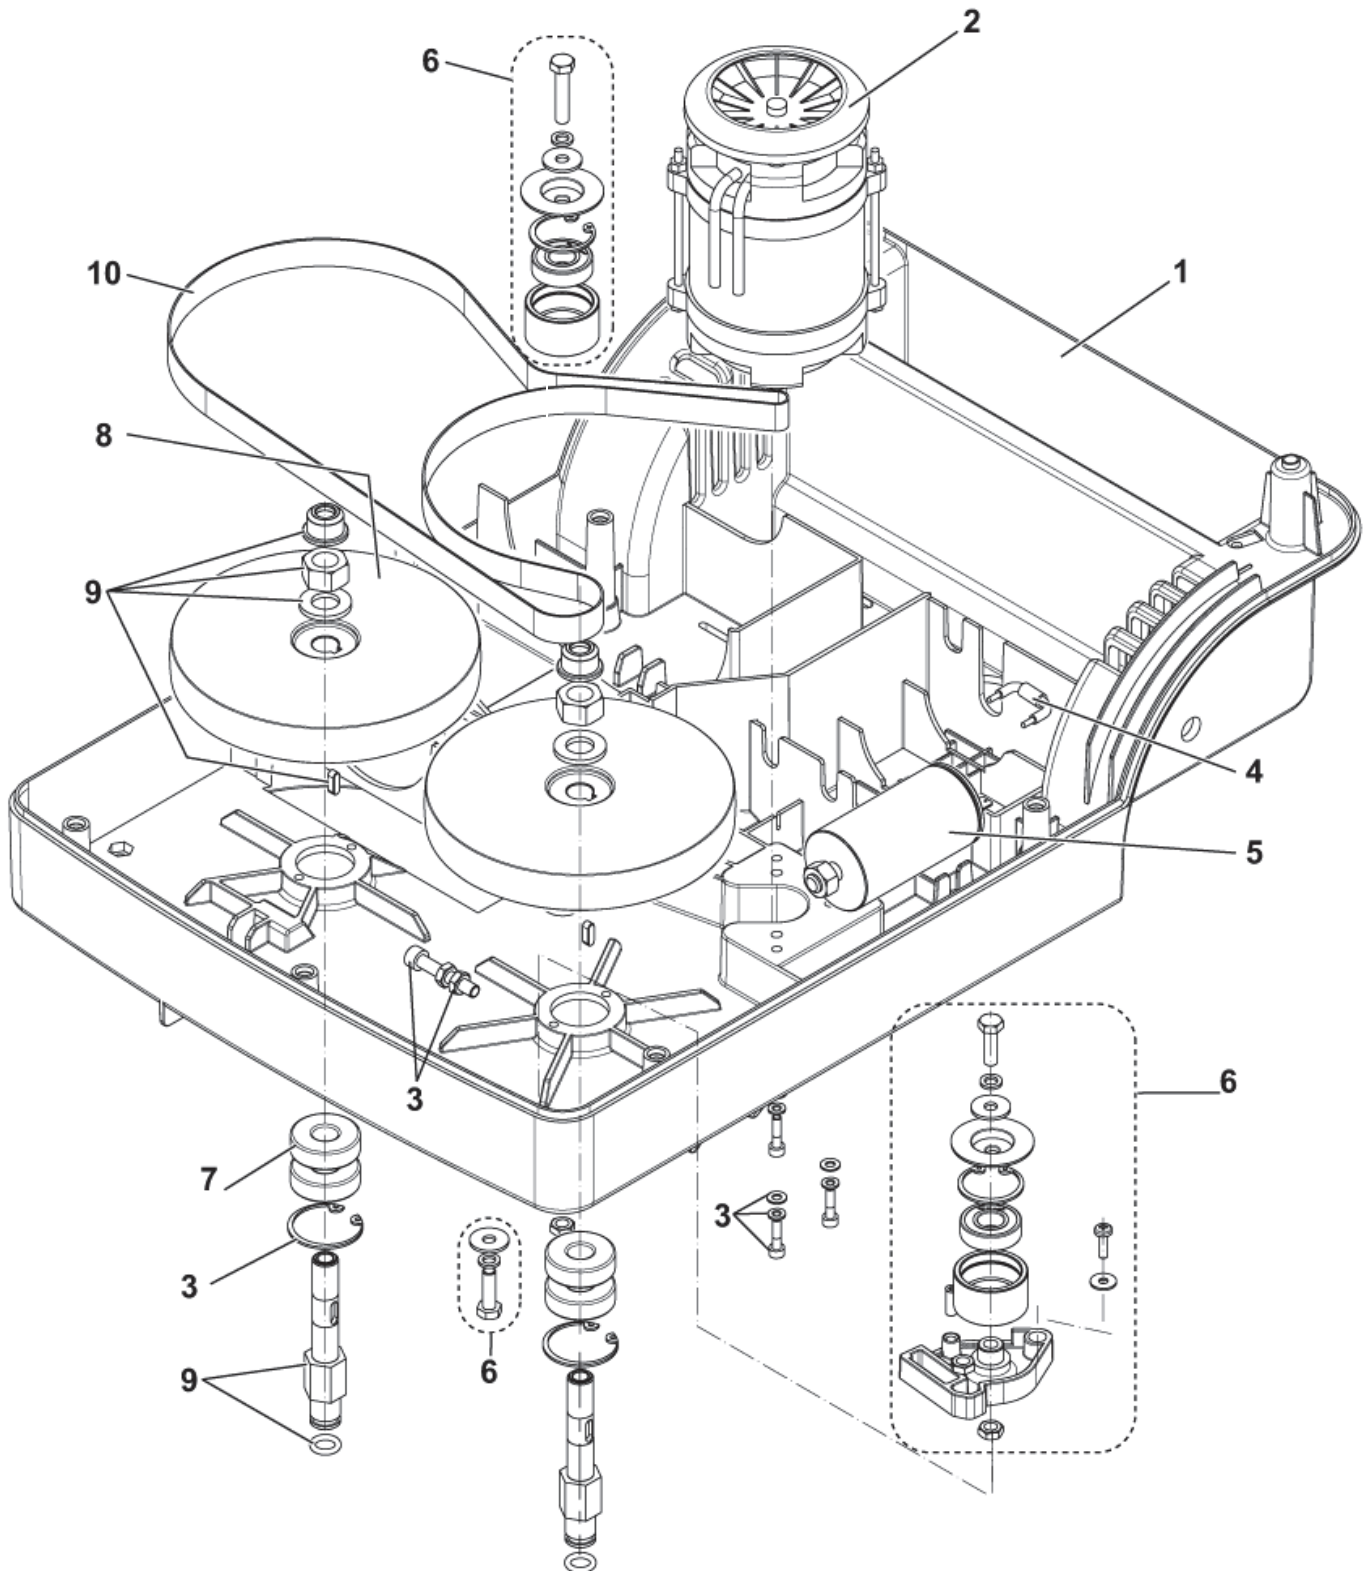

KRAFTÜBERTRAGUNG

SCRUBTEC 233

04-10-2012

ET-Liste-Nr. 23307

9

Ersatzteile auf www.gluesing.net

KRAFTÜBERTRAGUNG

SCRUBTEC 233

04-10-2012

ET-Liste-Nr. 23307

10

Pos	Artikelnr.	Me	Beschreibung
1	9097215000	1	Rahmen, unten
2	9097244000	1	Motor 100W-230V
2	9097503000	1	Motor 100W-115V
3	9097467000	1	Befestigungskit
4	33009099	1	Diode 1N4007
5	9097280000	1	Kondensator 5μF
5	9097506000	1	Kondensator 20μF
6	9097436000	1	Riemenspanner SEE TSB IT 2011-074
7	909 5763 000	4	Lager
8	9097240000	2	Riemenscheibe
9	9097435000	1	Bürstendüsen-Set
10	9097245000	1	Flachriemen