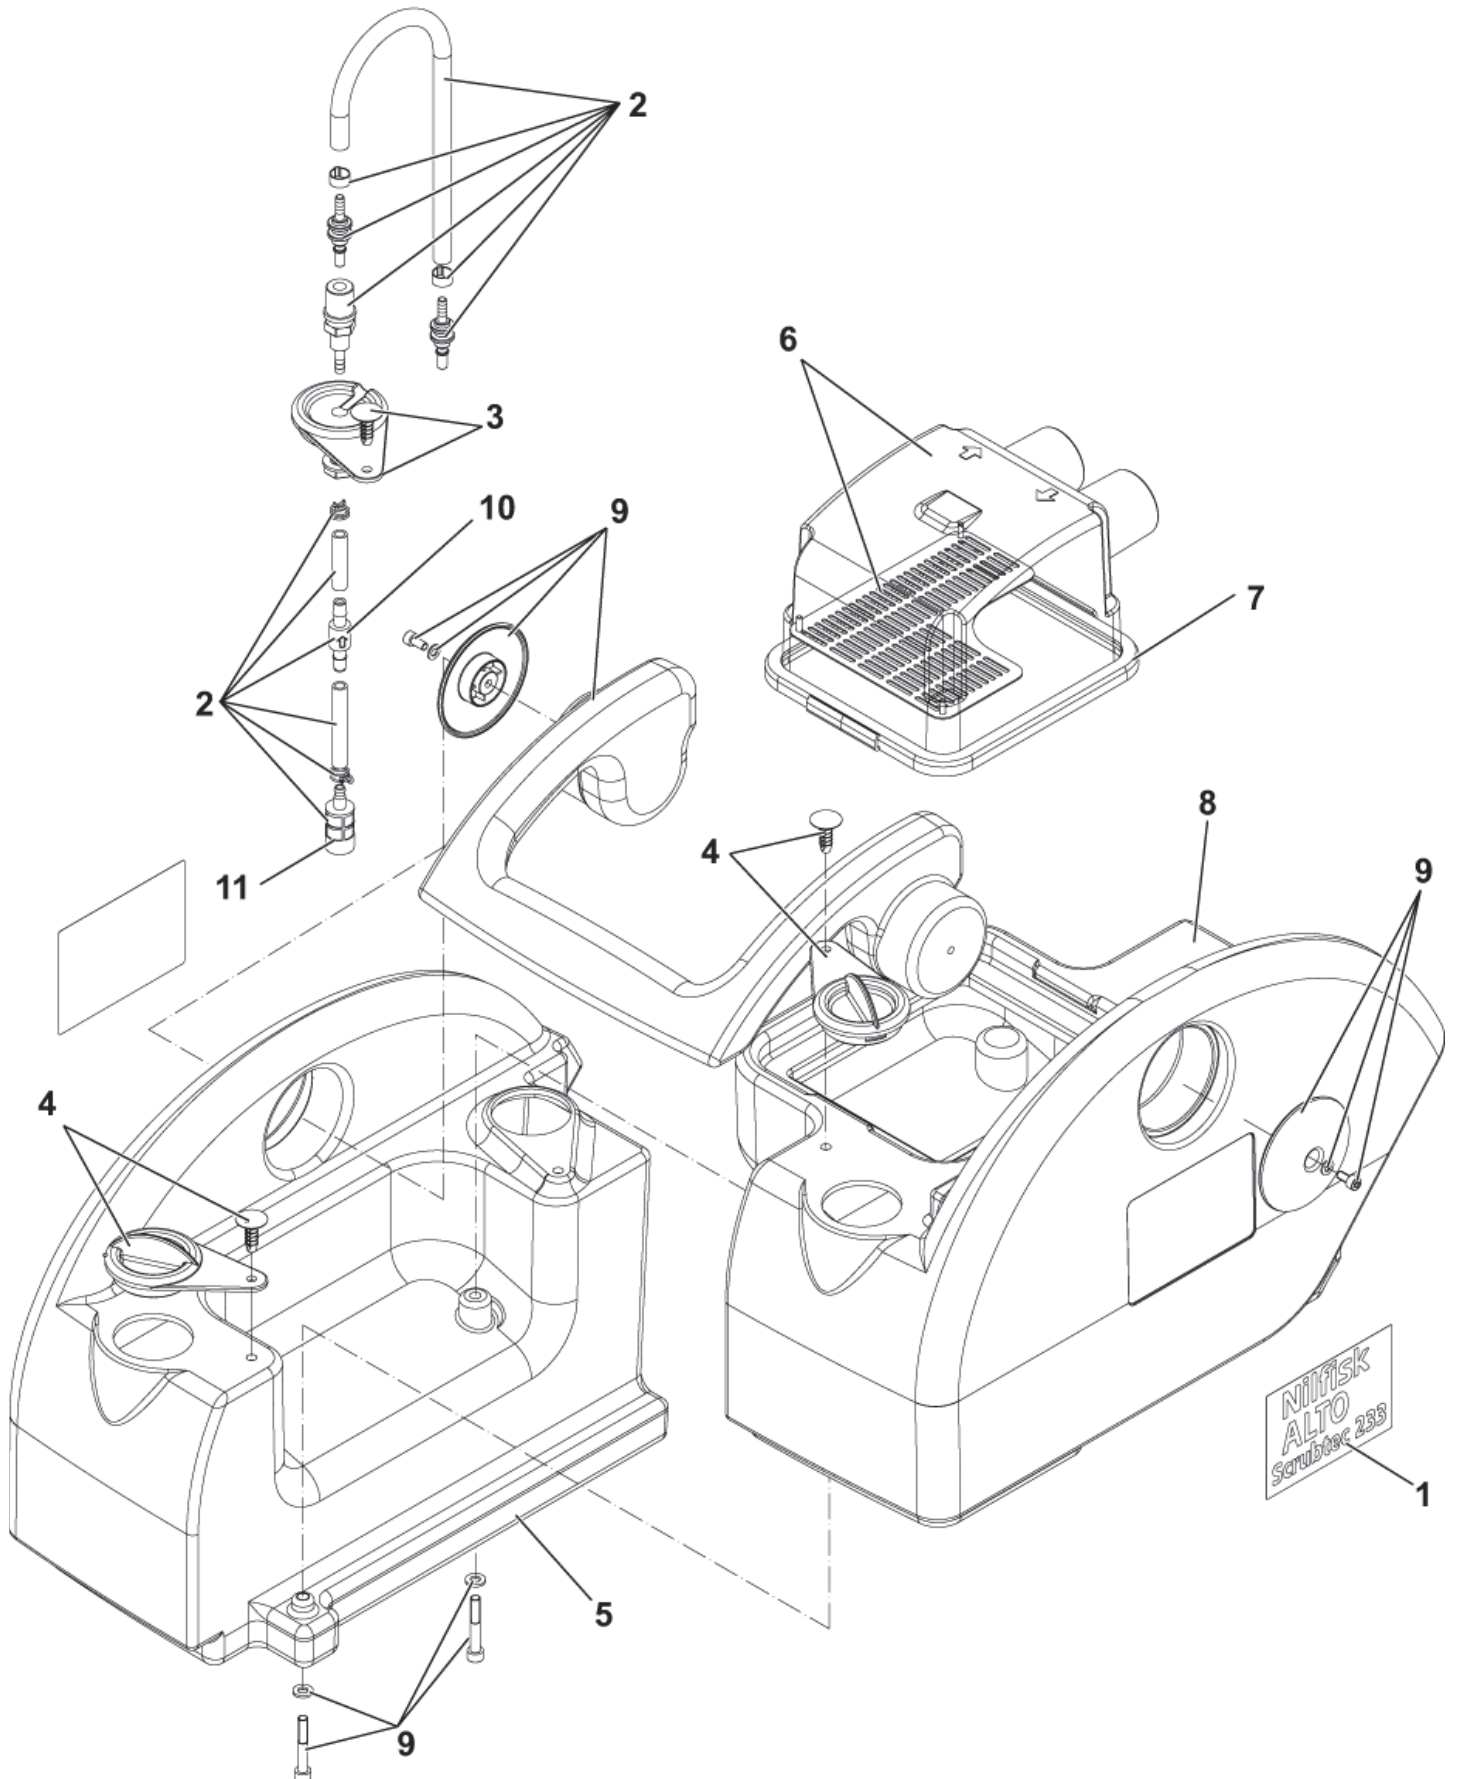

Tanks system

SCRUBTEC 233

04-10-2012

ET-Liste-Nr. 23301

3

Ersatzteile auf www.gluesing.net

Tanks system

SCRUBTEC 233

04-10-2012

ET-Liste-Nr. 23301

4

Pos	Artikelnr.	Me	Beschreibung	
1	9097901000	1	DECALS NILFISK-ALTO SCRUB	Nilfisk-ALTO Brand
1	9097902000	1	DECALS SCRUBTEC 233 ALTO	ALTO Brand
2	9097896000	1	Saugschlauch Kit Frischwassertank	
3	9097897000	1	Tankdeckel	
4	9097515000	2	Tankdeckelkit	
5	9097669000	1	Tank	
6	9097898000	1	Schmutzwassertankdeckel	
7	9097236000	1	Schmutzwassertank Deckel Abdichtung	
8	9097668000	1	Schmutzwassertank	
9	9097899000	1	HANDLE KIT	
10	9097277000	1	Ventil	
11	L08603126	1	Ansaugfilter