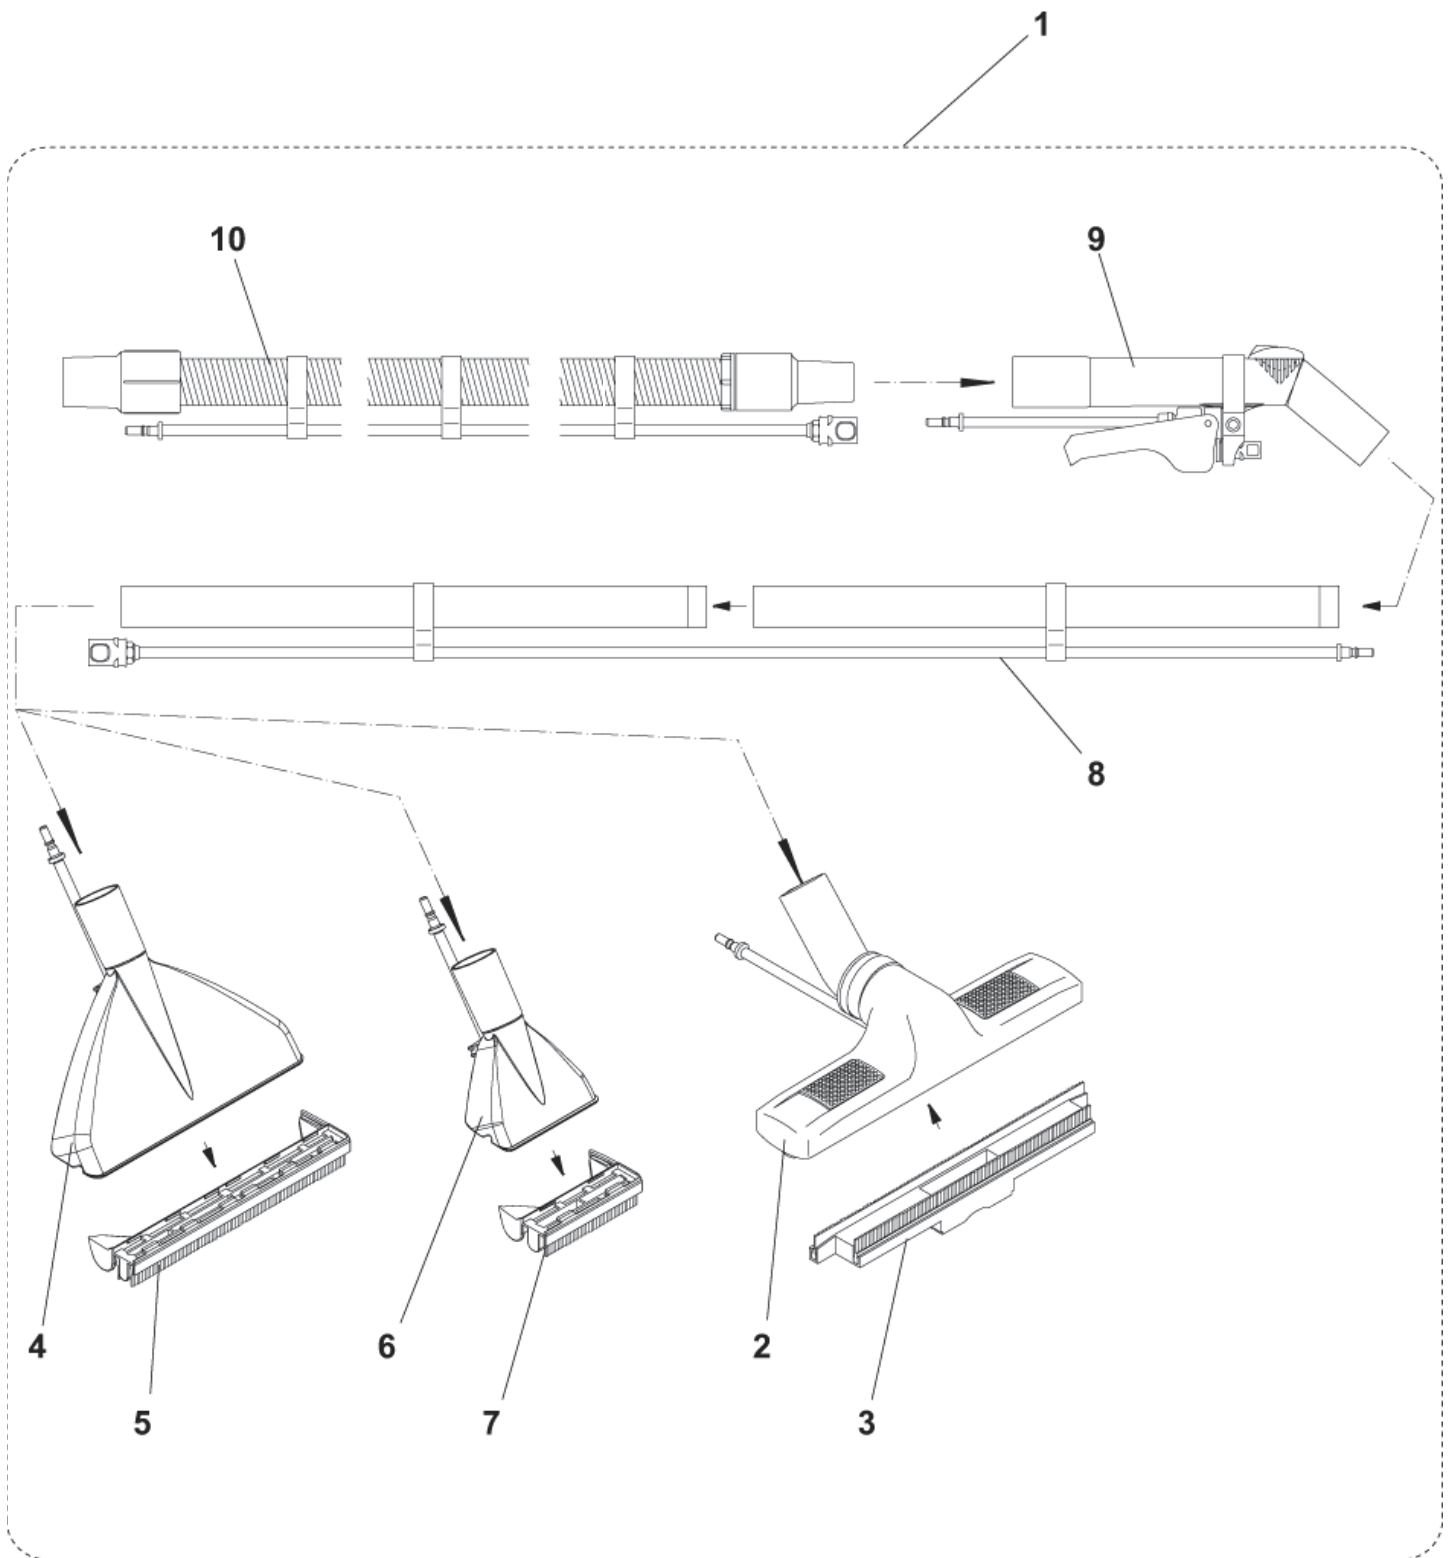

Accessory: Carpet kit

SCRUBTEC 233

04-10-2012

ET-Liste-Nr. 23313

15

Accessory: Carpet kit

SCRUBTEC 233

04-10-2012

ET-Liste-Nr. 23313

16

Pos	Artikelnr.	Me	Beschreibung
0	9098304000	1	Sprühdüse CA331 FROM S.NO.094101184 - TSB IT 2009-028
1	9097575000	1	Sprühextraktions-Set
2	9097566000	1	Gehäuse f. Hartbodendüse
3	9097567000	1	Gummibefestigungsrahmen
4	9097568000	1	NOZZLE 230 FROM S.NO.094101184 - TSB IT 2009-028
5	9097569000	1	FRAME RUBBERS 230MM
6	9097570000	1	Düse
7	9097571000	1	FRAME RUBBERS 100MM
8	9097572000	2	Verlängerungsschlauch
9	9097573000	1	Handgriff
10	9097574000	1	Schlauch 3m, Teppichset CA331