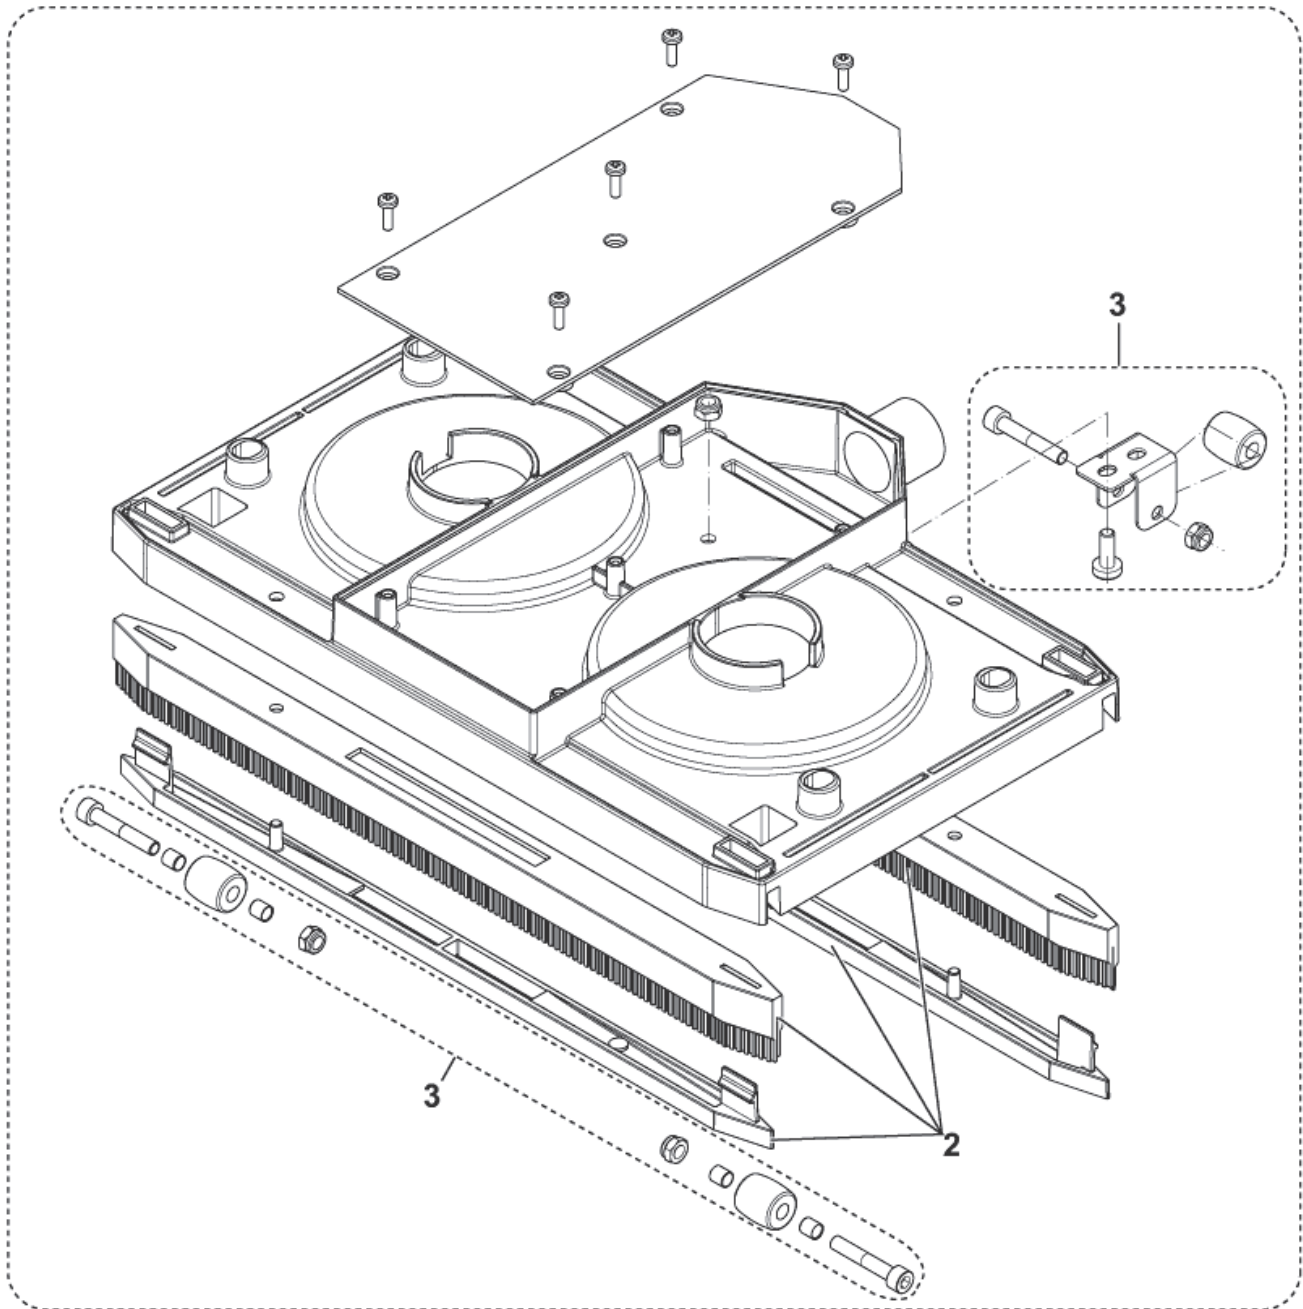

Brushes, squeegees deck

SCRUBTEC 233

04-10-2012

ET-Liste-Nr. 23309

11

Ersatzteile auf www.gluesing.net

Brushes, squeegees deck

SCRUBTEC 233

04-10-2012

ET-Liste-Nr. 23309

12

Pos	Artikelnr.	Me	Beschreibung	
1	9097432000	1	Bürstendeckkit	
2	9097542000	1	PU Saugdüsen-Set 385 mm	
3	9097434000	1	Walzendeckkit	
4	9097242000	2	Bürste D= 165 mm, PPL 0,4 PP weich	
4	9097543000	2	Bürste D= 165 mm PPL 0,5 Prolene	ACCESSORY
5	9097243000	2	Treibteller Ø 165 mm	ACCESSORY
6	72500221	1	Pad weiß 6,5",5er Pack	ACCESSORY
6	72500222	1	Pad rot 6,5",5er Pack	ACCESSORY
6	72500223	1	Pad braun 6,5",5er Pack	ACCESSORY