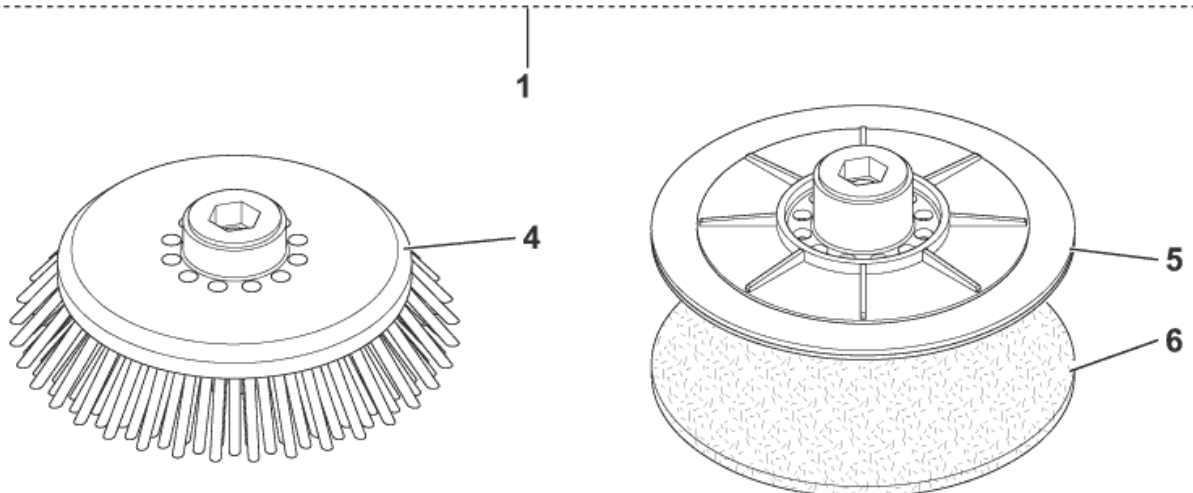

Brushes, squeegees deck

SCRUBTEC 233

04-10-2012

ET-Liste-Nr. 23309

11

Ersatzteile auf www.gluesing.net

Brushes, squeegees deck

SCRUBTEC 233

04-10-2012

ET-Liste-Nr. 23309

12

Pos	Artikelnr.	Me	Beschreibung	
1	9097432000	1	Bürstendeckkit	
2	9097542000	1	PU Saugdüsen-Set 385 mm	
3	9097434000	1	Walzendeckkit	
4	9097242000	2	Bürste D= 165 mm, PPL 0,4 PP weich	
4	9097543000	2	Bürste D= 165 mm PPL 0,5 Prolene	ACCESSORY
5	9097243000	2	Treibteller Ø 165 mm	ACCESSORY
6	72500221	1	Pad weiß 6,5",5er Pack	ACCESSORY
6	72500222	1	Pad rot 6,5",5er Pack	ACCESSORY
6	72500223	1	Pad braun 6,5",5er Pack	ACCESSORY