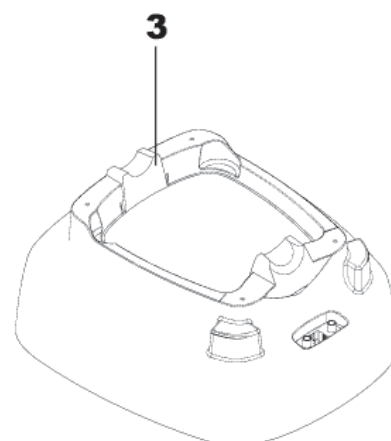

Cover and container

SALTIX 3

13-10-2012

ET-Liste-Nr.
SALTIX301

3

Ersatzteile auf www.gluesing.net

Cover and container

SALTIX 3

13-10-2012

ET-Liste-Nr.
SALTIX301

4

Pos	Artikelnr.	Me	Beschreibung
0	147 0665 020	1	Box
1	147 1073 500	1	Handgriff Satix3
2	147 1074 500	1	An-Aus-knopf Saltix3
3	147 1072 500	1	Abdeckhaube Saltix3
4	147 1151 500	1	Geräuschkämmung
5	147 0660 500	1	Motorhalterung
6	147 0656 520	1	Chassis GD910
7	147 0677 510	2	Behälterverschluß
8	147 0657 510	1	Behälter Komplett
9	140 8458 500	2	Räder, hinten (2) Kit f. UZ 932/934
10	140 8445 500	1	Lenkrollenkit
11	140 9214 500	11	Schraubenkit PTK 40x14