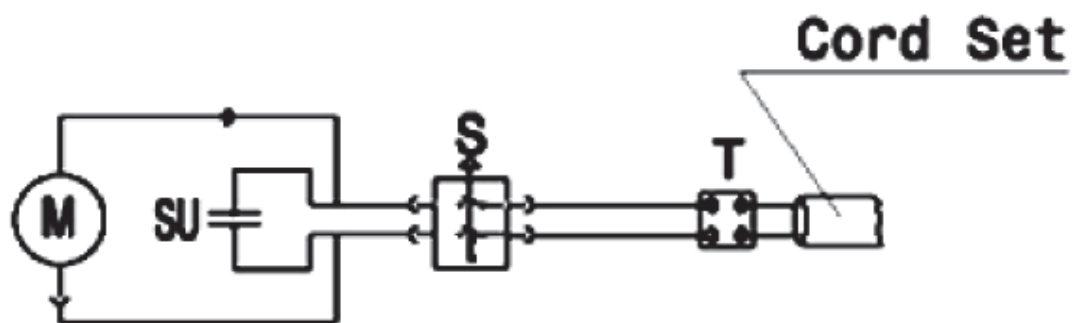

13-10-2012

ET-Liste-Nr.
SAL I IX303

8

Pos	Artikelnr.	Me	Beschreibung
1	140 6700 570	1	Universalbodendüse
4	140 8244 500	1	Bürstendüse, rund D32
5	147 0146 500	1	Gummischrägrohr D32
5	22302100	1	Fugendüse
6	011 6431 500	1	Verlängerungsrohr Alu, 32mm/1x500mm
6	140 8246 000	1	Verlängerungsrohr verchromt
8	140 7584 500	1	Handrohr gebogen UZ 964, 32 mm
9	147 0765 500	1	Saugschlauch konisch38/32 2m kpl. f. GD