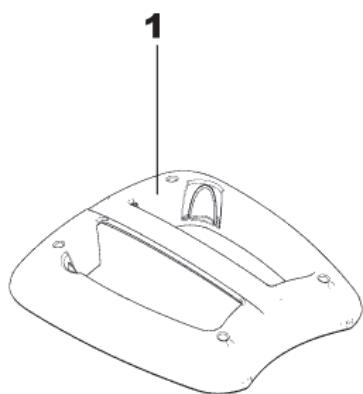

Cover and container

SALTIX 3

13-10-2012

ET-Liste-Nr.
SALTIX301

3

Ersatzteile auf www.gluesing.net

Cover and container

SALTIX 3

13-10-2012

ET-Liste-Nr.
SALTIX301

4

Pos	Artikelnr.	Me	Beschreibung
0	147 0665 020	1	Box
1	147 1073 500	1	Handgriff Satix3
2	147 1074 500	1	An-Aus-knopf Saltix3
3	147 1072 500	1	Abdeckhaube Saltix3
4	147 1151 500	1	Geräuschkämmung
5	147 0660 500	1	Motorhalterung
6	147 0656 520	1	Chassis GD910
7	147 0677 510	2	Behälterverschluß
8	147 0657 510	1	Behälter Komplett
9	140 8458 500	2	Räder, hinten (2) Kit f. UZ 932/934
10	140 8445 500	1	Lenkrollenkit
11	140 9214 500	11	Schraubenkit PTK 40x14