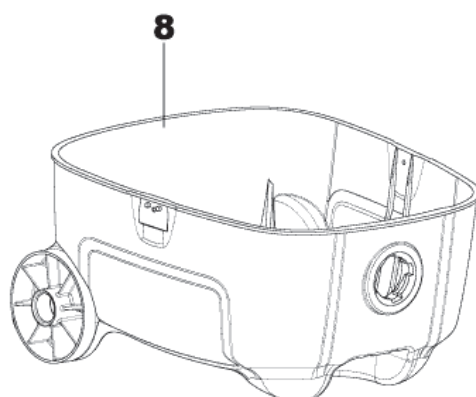

Cover and container

SALTIX 3

13-10-2012

ET-Liste-Nr.
SALTIX301

3

Ersatzteile auf www.gluesing.net

Cover and container

SALTIX 3

13-10-2012

ET-Liste-Nr.
SALTIX301

4

Pos	Artikelnr.	Me	Beschreibung
0	147 0665 020	1	Box
1	147 1073 500	1	Handgriff Satix3
2	147 1074 500	1	An-Aus-knopf Saltix3
3	147 1072 500	1	Abdeckhaube Saltix3
4	147 1151 500	1	Geräuschkämmung
5	147 0660 500	1	Motorhalterung
6	147 0656 520	1	Chassis GD910
7	147 0677 510	2	Behälterverschluß
8	147 0657 510	1	Behälter Komplett
9	140 8458 500	2	Räder, hinten (2) Kit f. UZ 932/934
10	140 8445 500	1	Lenkrollenkit
11	140 9214 500	11	Schraubenkit PTK 40x14