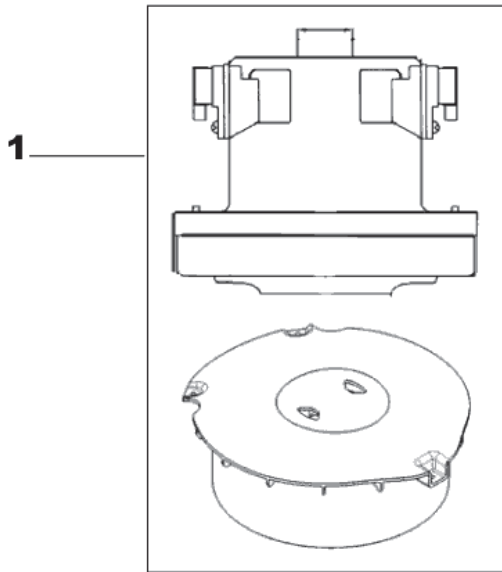

Filters, fan units and cord sets

13-10-2012

ET-Liste-Nr.
SALTIX302

SALTIX 3

5

Filters, fan units and cord sets

SALTIX 3

13-10-2012

ET-Liste-Nr.
SAL I IX30Z

6

Pos	Artikelnr.	Me	Beschreibung
1	107402675	1	Motoreinsatz 1200W
1	147 1168 500	1	Motor Turbine 100V
2	140 6702 500	1	Netzleitung JP 15,5m
2	147 1184 500	1	Netzleitung EU
2	147 1185 500	1	Netzleitung UK
3	147 0663 500	1	Textilfilter
4	147 0678 500	1	Sackfilter
5	147 0670 500	3	Motorfilterkit f. GD910
6	147 0669 500	1	Filterstützkorb GD 910
11	140 8618 000	10	Papierütten 9l, 10er Pack f. GD1010/2000/Saltix3
2B	147 0808 500	1	Kabelklemme
2B	147 0808 510	1	Kabelklemme JP