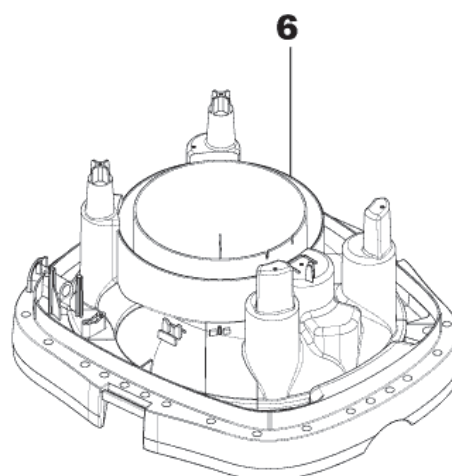

Cover and container

SALTIX 3

13-10-2012

ET-Liste-Nr.
SALTIX301

3

Ersatzteile auf www.gluesing.net

Cover and container

SALTIX 3

13-10-2012

ET-Liste-Nr.
SALTIX301

4

Pos	Artikelnr.	Me	Beschreibung
0	147 0665 020	1	Box
1	147 1073 500	1	Handgriff Satix3
2	147 1074 500	1	An-Aus-knopf Saltix3
3	147 1072 500	1	Abdeckhaube Saltix3
4	147 1151 500	1	Geräuschkämmung
5	147 0660 500	1	Motorhalterung
6	147 0656 520	1	Chassis GD910
7	147 0677 510	2	Behälterverschluß
8	147 0657 510	1	Behälter Komplett
9	140 8458 500	2	Räder, hinten (2) Kit f. UZ 932/934
10	140 8445 500	1	Lenkrollenkit
11	140 9214 500	11	Schraubenkit PTK 40x14