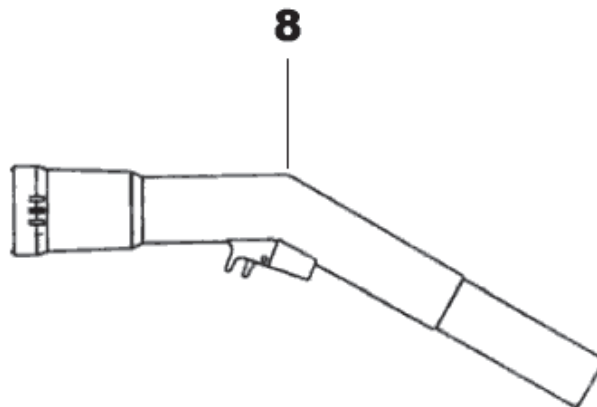

Nozzles, hoses and tubes 32mm

SALTIX 3

13-10-2012

ET-Liste-Nr.
SALTIX303

7

Ersatzteile auf www.gluesing.net

Nozzles, hoses and tubes 32mm

SALTIX 3

13-10-2012

ET-Liste-Nr.
SAL I IX303

8

Pos	Artikelnr.	Me	Beschreibung
1	140 6700 570	1	Universalbodendüse
4	140 8244 500	1	Bürstendüse, rund D32
5	147 0146 500	1	Gummischrägrohr D32
5	22302100	1	Fugendüse
6	011 6431 500	1	Verlängerungsrohr Alu, 32mm/1x500mm
6	140 8246 000	1	Verlängerungsrohr verchromt
8	140 7584 500	1	Handrohr gebogen UZ 964, 32 mm
9	147 0765 500	1	Saugschlauch konisch38/32 2m kpl. f. GD