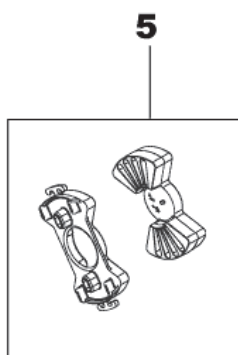

Cover and container

SALTIX 3

13-10-2012

ET-Liste-Nr.
SALTIX301

3

Ersatzteile auf www.gluesing.net

Cover and container

SALTIX 3

13-10-2012

ET-Liste-Nr.
SALTIX301

4

Pos	Artikelnr.	Me	Beschreibung
0	147 0665 020	1	Box
1	147 1073 500	1	Handgriff Satix3
2	147 1074 500	1	An-Aus-knopf Saltix3
3	147 1072 500	1	Abdeckhaube Saltix3
4	147 1151 500	1	Geräuschkämmung
5	147 0660 500	1	Motorhalterung
6	147 0656 520	1	Chassis GD910
7	147 0677 510	2	Behälterverschluß
8	147 0657 510	1	Behälter Komplett
9	140 8458 500	2	Räder, hinten (2) Kit f. UZ 932/934
10	140 8445 500	1	Lenkrollenkit
11	140 9214 500	11	Schraubenkit PTK 40x14