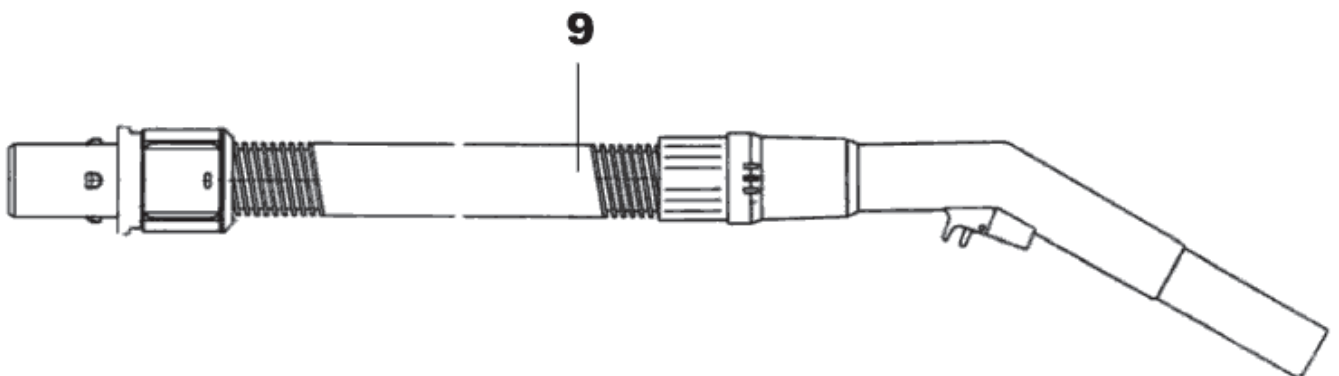

Nozzles, hoses and tubes 32mm

SALTIX 3

13-10-2012

ET-Liste-Nr.
SALTIX303

7

Ersatzteile auf www.gluesing.net

Nozzles, hoses and tubes 32mm

SALTIX 3

13-10-2012

ET-Liste-Nr.
SAL I IX303

8

Pos	Artikelnr.	Me	Beschreibung
1	140 6700 570	1	Universalbodendüse
4	140 8244 500	1	Bürstendüse, rund D32
5	147 0146 500	1	Gummischrägrohr D32
5	22302100	1	Fugendüse
6	011 6431 500	1	Verlängerungsrohr Alu, 32mm/1x500mm
6	140 8246 000	1	Verlängerungsrohr verchromt
8	140 7584 500	1	Handrohr gebogen UZ 964, 32 mm
9	147 0765 500	1	Saugschlauch konisch38/32 2m kpl. f. GD