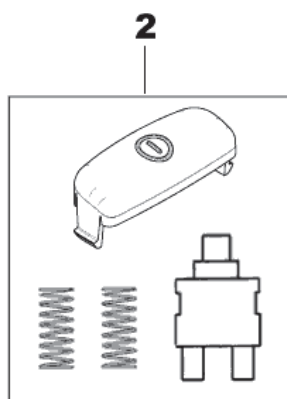

Cover and container

SALTIX 3

13-10-2012

ET-Liste-Nr.
SALTIX301

3

Ersatzteile auf www.gluesing.net

Cover and container

SALTIX 3

13-10-2012

ET-Liste-Nr.
SALTIX301

4

Pos	Artikelnr.	Me	Beschreibung
0	147 0665 020	1	Box
1	147 1073 500	1	Handgriff Satix3
2	147 1074 500	1	An-Aus-knopf Saltix3
3	147 1072 500	1	Abdeckhaube Saltix3
4	147 1151 500	1	Geräuschkämmung
5	147 0660 500	1	Motorhalterung
6	147 0656 520	1	Chassis GD910
7	147 0677 510	2	Behälterverschluß
8	147 0657 510	1	Behälter Komplett
9	140 8458 500	2	Räder, hinten (2) Kit f. UZ 932/934
10	140 8445 500	1	Lenkrollenkit
11	140 9214 500	11	Schraubenkit PTK 40x14