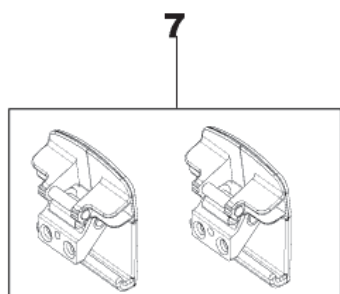

Cover and container

SALTIX 3

13-10-2012

ET-Liste-Nr.
SALTIX301

3

Ersatzteile auf www.gluesing.net

Cover and container

SALTIX 3

13-10-2012

ET-Liste-Nr.
SALTIX301

4

Pos	Artikelnr.	Me	Beschreibung
0	147 0665 020	1	Box
1	147 1073 500	1	Handgriff Satix3
2	147 1074 500	1	An-Aus-knopf Saltix3
3	147 1072 500	1	Abdeckhaube Saltix3
4	147 1151 500	1	Geräuschkämmung
5	147 0660 500	1	Motorhalterung
6	147 0656 520	1	Chassis GD910
7	147 0677 510	2	Behälterverschluß
8	147 0657 510	1	Behälter Komplett
9	140 8458 500	2	Räder, hinten (2) Kit f. UZ 932/934
10	140 8445 500	1	Lenkrollenkit
11	140 9214 500	11	Schraubenkit PTK 40x14