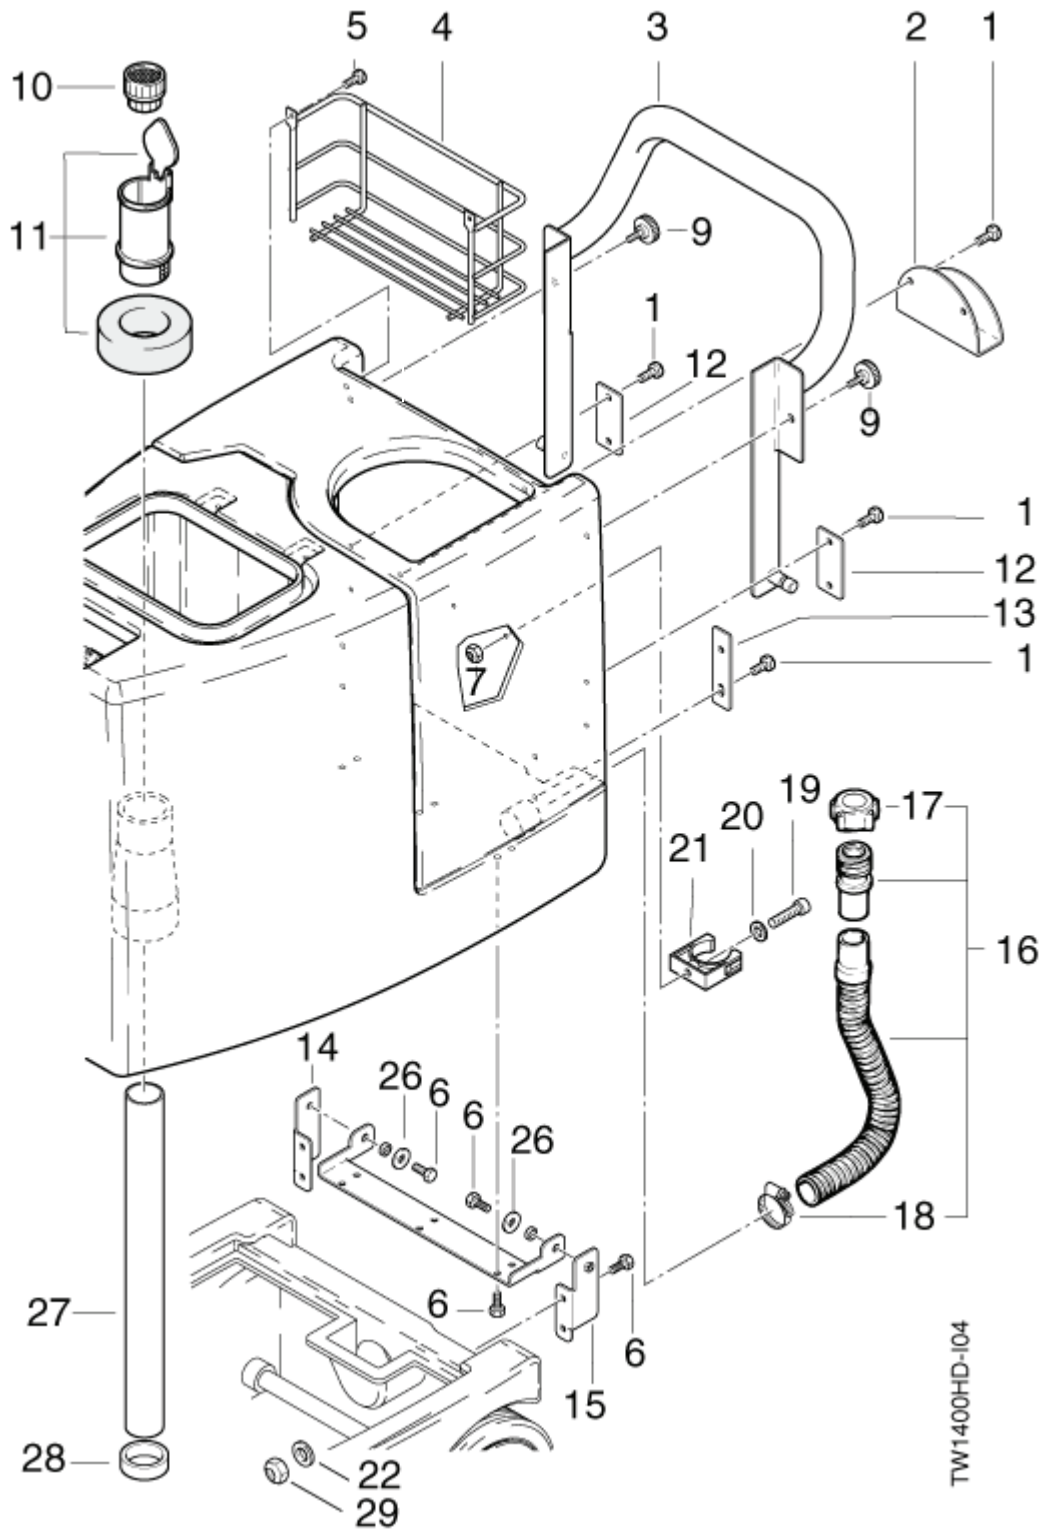

Bow

TW 1400 HD

12-08-2012

ET-Liste-Nr.
TW1400HD04

11

Bow

TW 1400 HD

12-08-2012

ET-Liste-Nr.
I W1400HDU4

12

Pos	Artikelnr.	Me	Beschreibung
1	3913	10	Zylinderschraube M6x12
2	303000069	1	CABLE SUPPORT
3	303000067	1	BOW
4	303000068	1	Zubehörkorb TW 1400
5	3288	2	Zylinderschraube M4 x 8 ISO 1207 zn
6	8917	12	CW Sechskantschraube M6x 12 ISO 4017 zn
7	7417	1	Sechskantmutter M5
9	909100064	2	Sterngriff M6x15
10	7203	1	Saugrohrsieb
11	303000086	1	Schwimmer Kpl.
12	303000522	2	BRACKET 2X76X34
13	303000314	2	HOLDER 3.0X98X25
14	303000316	1	Scharnierwinkel rechts 105x39x28 St
15	303000315	1	Scharnierwinkel links 105x39x28 St
16	44937	1	Ablaufschlauch
17	40041	1	Deckel
18	1042	1	CW Schlauchschelle SG 25 -40/1
19	10369	1	Zylinderschraube M5x25
20	2763	1	CW Scheibe 5,3x1,0 ISO 7089 zn
21	7286	1	Halteklammer
22	2764	4	CW Scheibe 6,4x1,6 ISO 7089 zn
26	2764	2	CW Scheibe 6,4x1,6 ISO 7089 zn
27	303000078	1	Rohr Ø40x2x525
28	303000079	1	Buchse Ø48x40x30
29	11619	4	CW Sechskantmutter M6 ISO 7042 zn