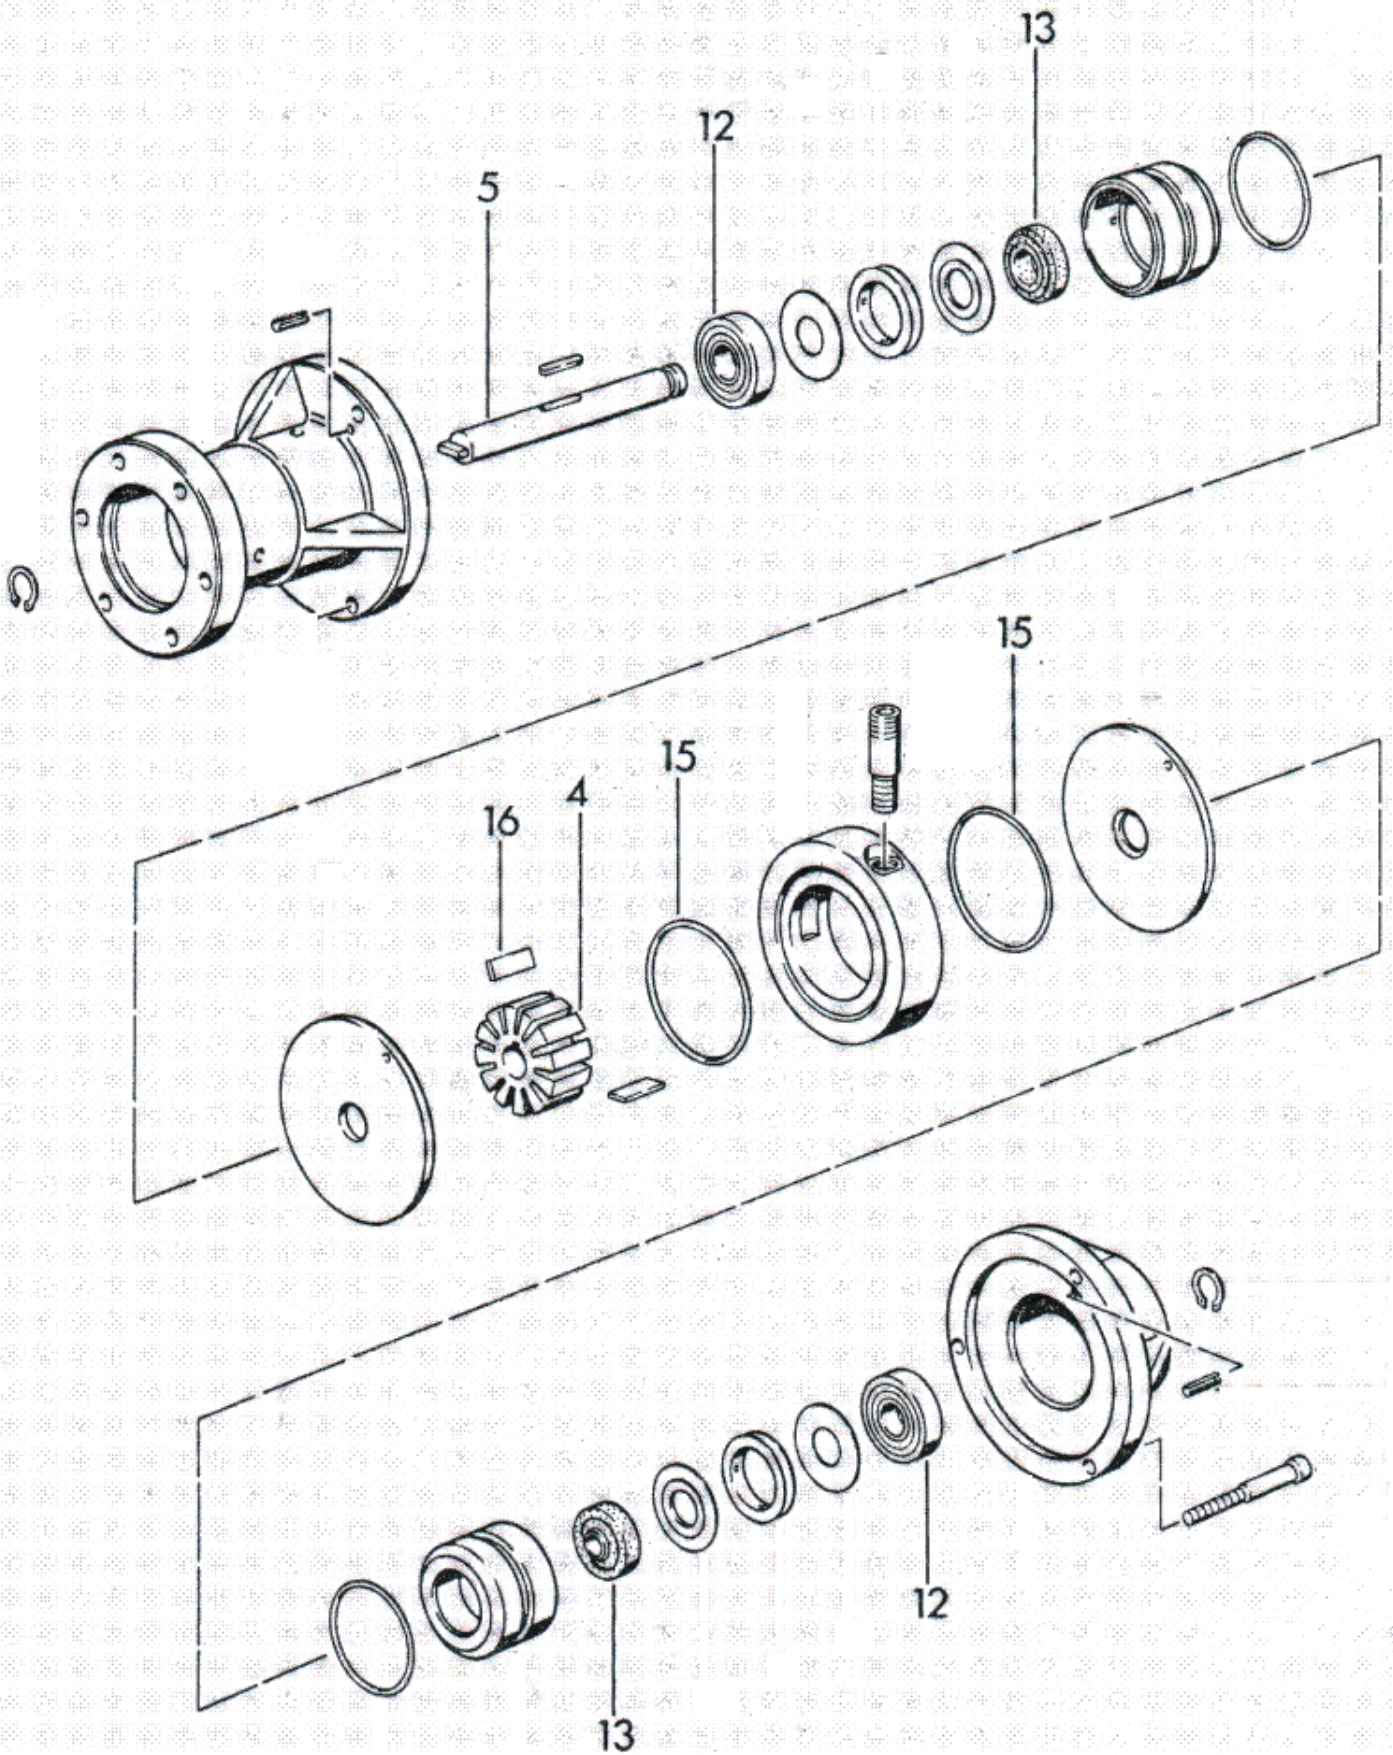

Pump 7463

TW 1400 HD

12-08-2012

ET-Liste-Nr.
TW1400HD021

21

Ersatzteile auf www.gluesing.net

Pump 7463

TW 1400 HD

12-08-2012

ET-Liste-Nr.
I W1400HDU21

22

Pos	Artikelnr.	Me	Beschreibung
4	30592	1	RUNNER
5	30594	1	Welle
12	30595	2	nicht mehr lieferbar Rillenkugellager 6200 LLU
13	30597	2	Wellendichtring 10x 24 x 7
15	30598	2	O-Ring D47x1,5
16	30596	12	Kohleschieber