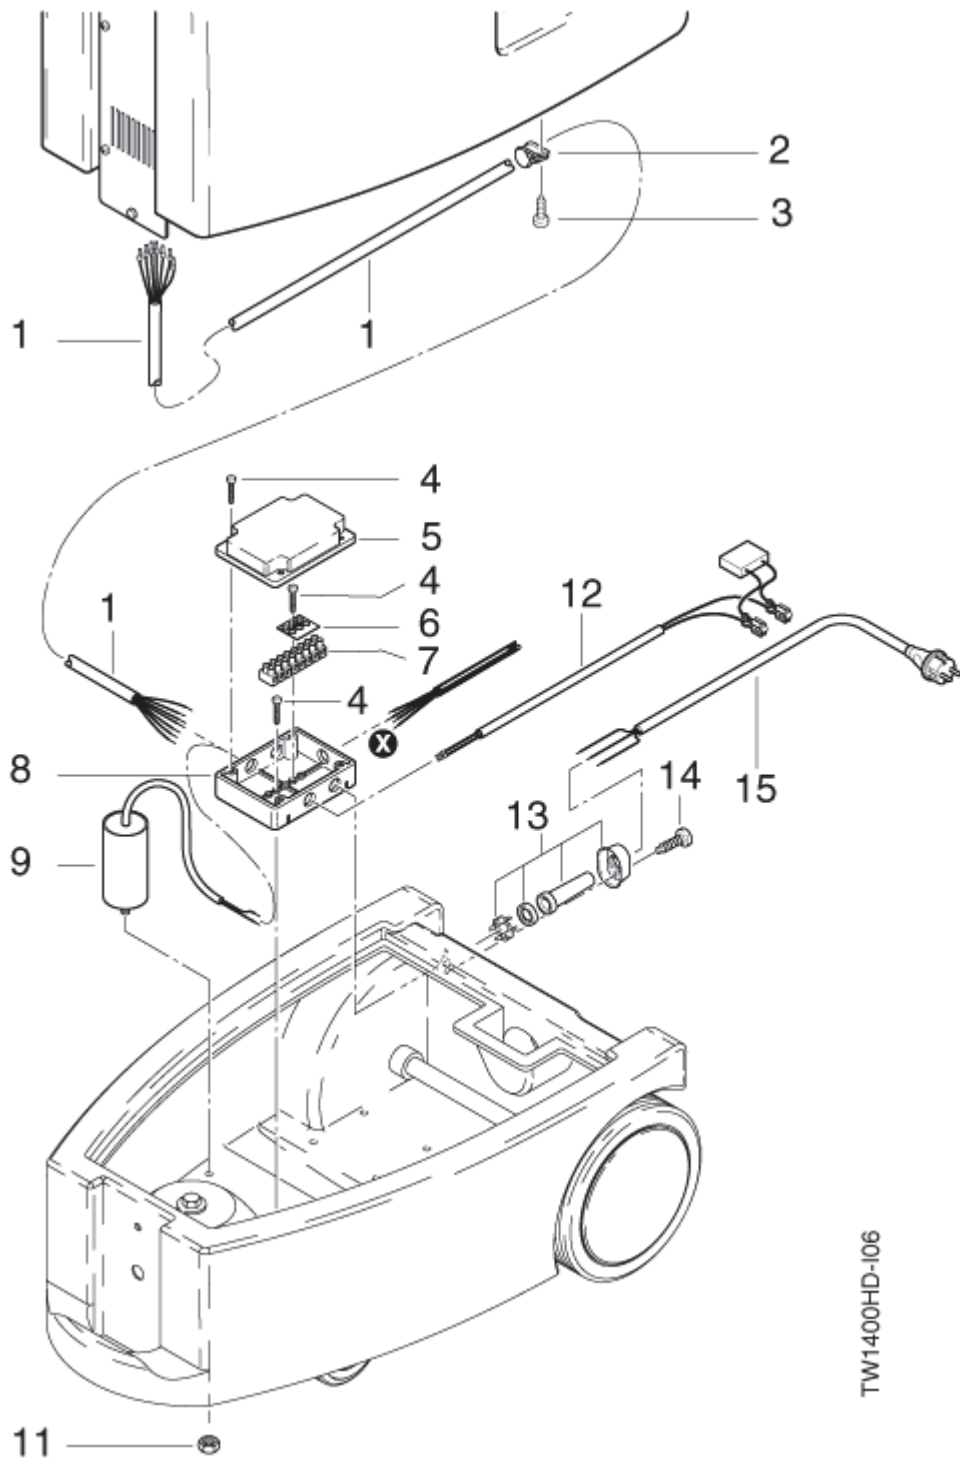

* NOTE: PLEASE INDICATE LENGTHS IN METRES WHEN ORDERING

Ersatzteile auf www.gluesing.net

Switch box, power cord

TW 1400 HD

12-08-2012

ET-Liste-Nr.
TW1400HD06

15

TW1400HD-106