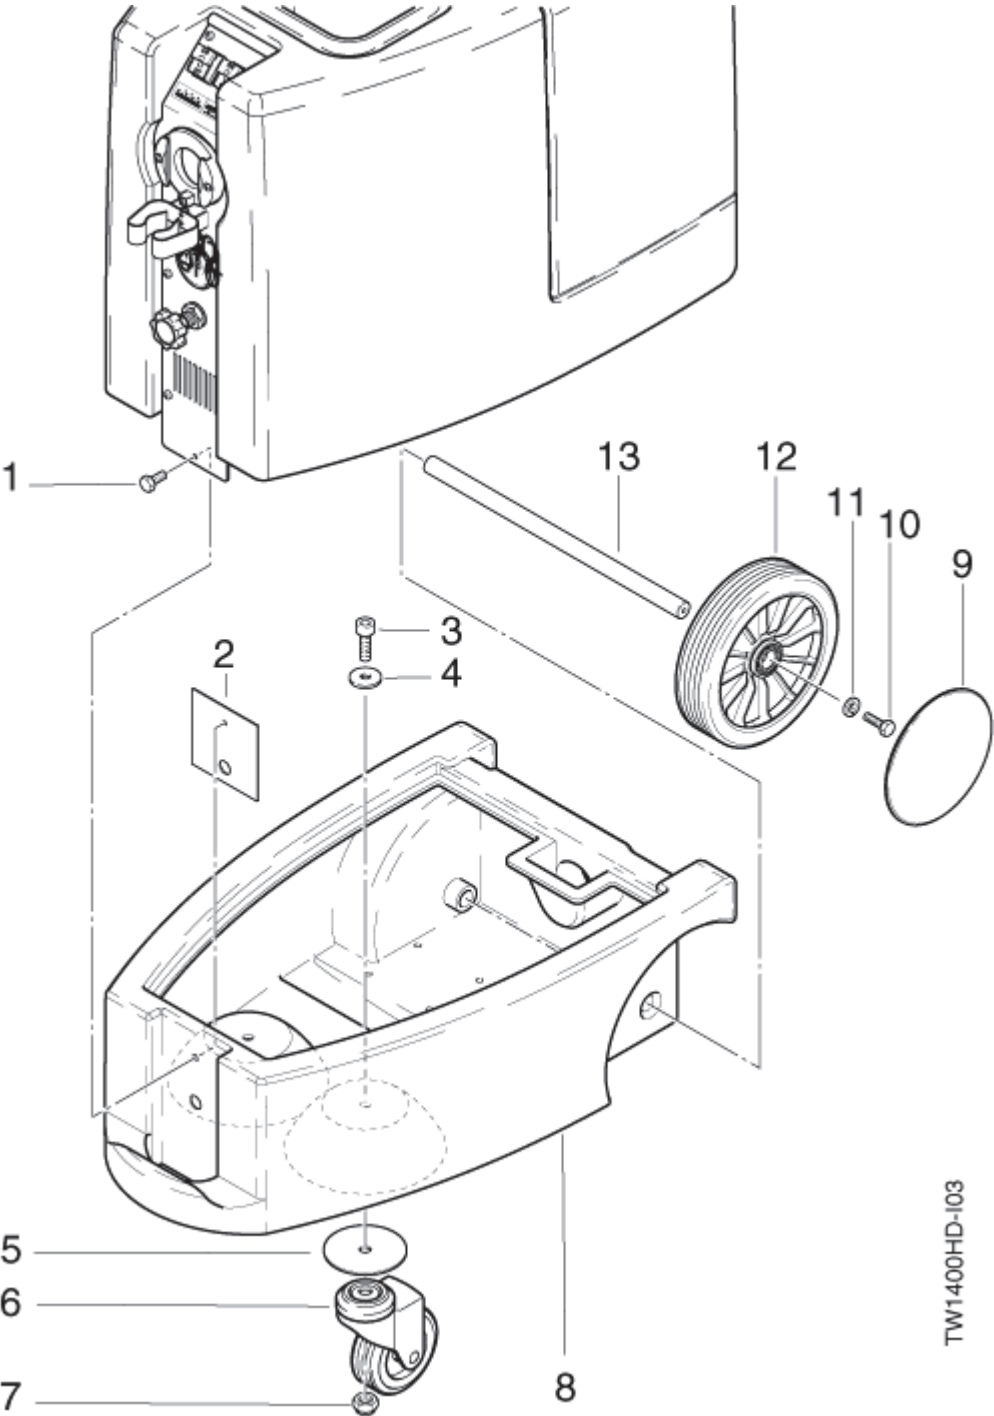

Chassis, wheels

TW 1400 HD

12-08-2012

ET-Liste-Nr.
TW1400HD03

9

TW1400HD-103

Chassis, wheels

TW 1400 HD

12-08-2012

ET-Liste-Nr.
I W1400HDU3

10

Pos	Artikelnr.	Me	Beschreibung
1	2752	1	Sechskantschraube M6x20
2	303000312	1	PLATE 2.0X100X100
3	4829	2	Sechskantschraube M10x45
4	4827	2	CW Scheibe 10,5x2,5 A ISO 7093-1 zn
5	303000309	4	WASHER 13.0X90X3
6	303000088	2	Lenkrolle Ø100
7	8952	2	CW Sechskantmutter M10 ISO 7042 zn
8	303000091	1	BASE FRAME
9	67047	2	Radkappe Ø180
10	8917	2	CW Sechskantschraube M6x 12 ISO 4017 zn
11	44949	2	Scheibe 6x2,8
12	61782	2	Rad Ø230
13	303000308	1	AXLE D20X396