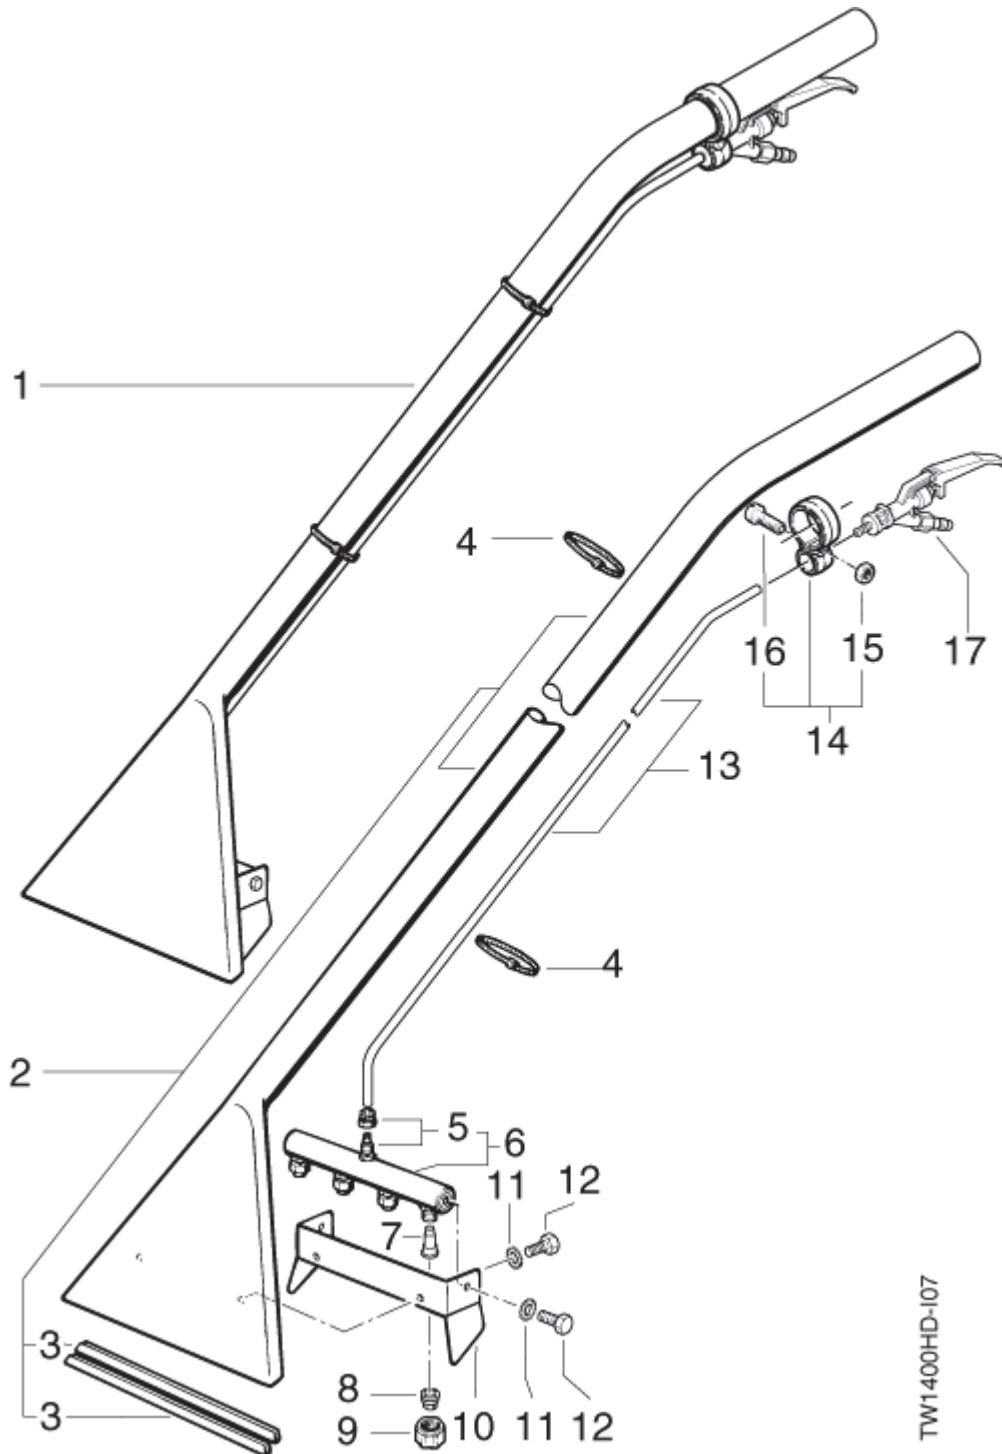

Zubehör- Teppichadapter

TW 1400 HD

12-08-2012

ET-Liste-Nr.
TW1400HD07

17

TW1400HD-I07

Zubehör- Teppichadapter

TW 1400 HD

12-08-2012

ET-Liste-Nr.
I W1400HD07

18

Pos	Artikelnr.	Me	Beschreibung
1	15747	1	Teppichadapter 300 mm, 4 Sprühdüsen
2	7449	1	HANDROHR M.DÜSE 30CM ALU
3	7450	2	Gleitschiene 275mm
4	8819	2	CW Kabelband 4,5x1,0x350 natur PA
5	46332	1	Verschr. R1/8"xø6 SW14 f .TW1300 Ms-N
6	7451	1	Verteilerrohr
7	7452	4	Rueckschlageinsatz
8	7453	4	Spruehduese
9	30704	4	CW überwurfmutter G3/8 °1 2,8x12 SW19 VA
10	7446	1	HALTEBLECH 30CM
11	7062	4	CW Zahnscheibe A 6,4 DIN 6797 zn
12	34352	4	Sechskantschraube M6x8 DI N 933
13	7448	1	Schlauch DN 6 x1 X1180 TW1000ND...
14	7246	1	Adapterrohrschelle
15	2760	1	CW Sechskantmutter M5 ISO 4032 zn
16	14849	1	Zylinderschraube M5X18 DI N 84
17	7379	1	HEBELVENTIL