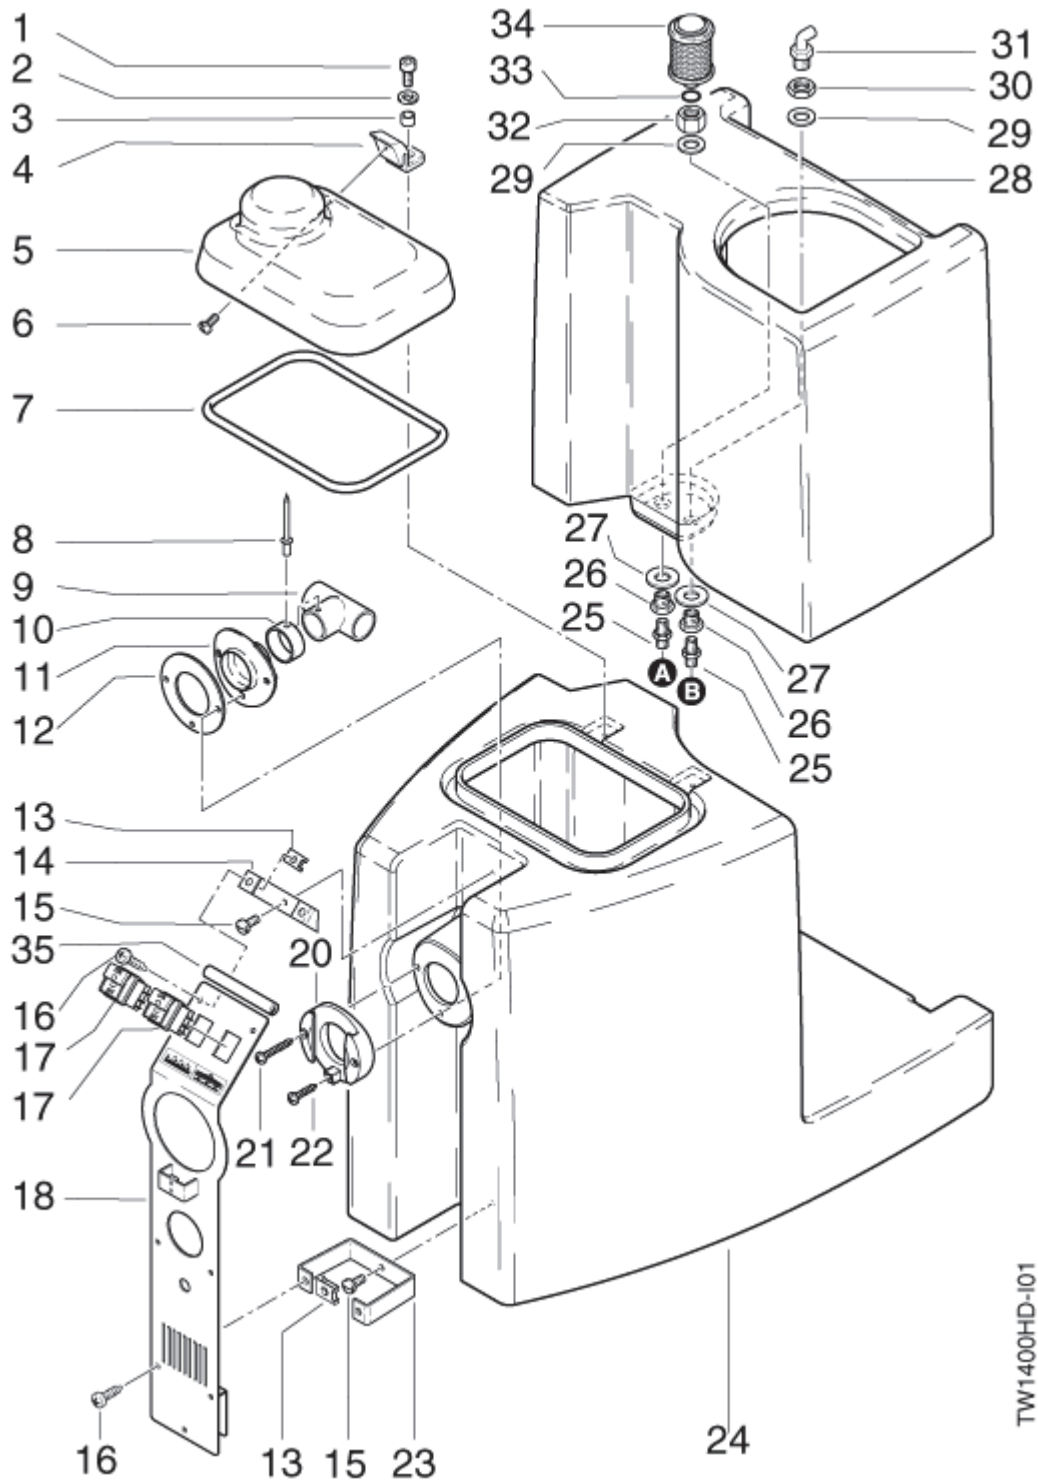

BEHÄLTER

TW 1400 HD

12-08-2012

ET-Liste-Nr.
TW1400HD01

5

TW1400HD-01

BEHÄLTER

TW 1400 HD

12-08-2012

ET-Liste-Nr.
I W1400HDU1

6

Pos	Artikelnr.	Me	Beschreibung
1	9795	2	Schraube M5x12
2	2764	2	CW Scheibe 6,4x1,6 ISO 7089 zn
3	303000022	2	Distanzbüchse Ø7x5x5
4	63728	1	Scharnier 55x51x30
5	303000013	1	Haube
6	6350	2	Linsensenkschraube M4x6
7	63727	1	Dichtung 72x10x10
8	6714	1	Niet 3,2x9,5
9	303000066	1	T-Stück DN32
10	303000065	1	Muffe DN40
11	303000074	1	Flansch Ø85x26
12	303000019	1	Dichtung Ø92x48x2
13	7293	6	Blechklammer
14	303000063	1	Halter 2X21X34X100
15	2780	3	Zylinderschraube M6x12
16	9221	6	Blechschaube 4,8x19
17	303000058	2	Wippschalter 2-polig 10A 250VAC
18	303000071	1	Abdeckung 525x126x94
20	303000018	1	Einlassfitting DN36
21	40108	2	Blechschaube 4,8x32
22	1814276	1	Schraube 5x30
23	303000064	2	HOLDER 3X24X78X105
24	303000073	1	WASTE WATER TANK
25	7441	2	Nippel A1/4"-1/4"
26	15629	2	Sechskant-Hohnippel
27	28134	2	Scheibe 35x24x1,5
28	303000072	1	Tank Frischwasser
29	7279	2	Dichtring Ø17x2xØ32
30	7393	1	Sechskantmutter R3/8x5
31	303000081	1	DISCHARGE ANGLE
32	7490	1	Mutter 3/8 mit O-Ring
33	42779	1	O-Ring Ø15x2
34	15751	1	Frischwasserfilter
35	303000317	1	EDGE PROTECTION D11X94