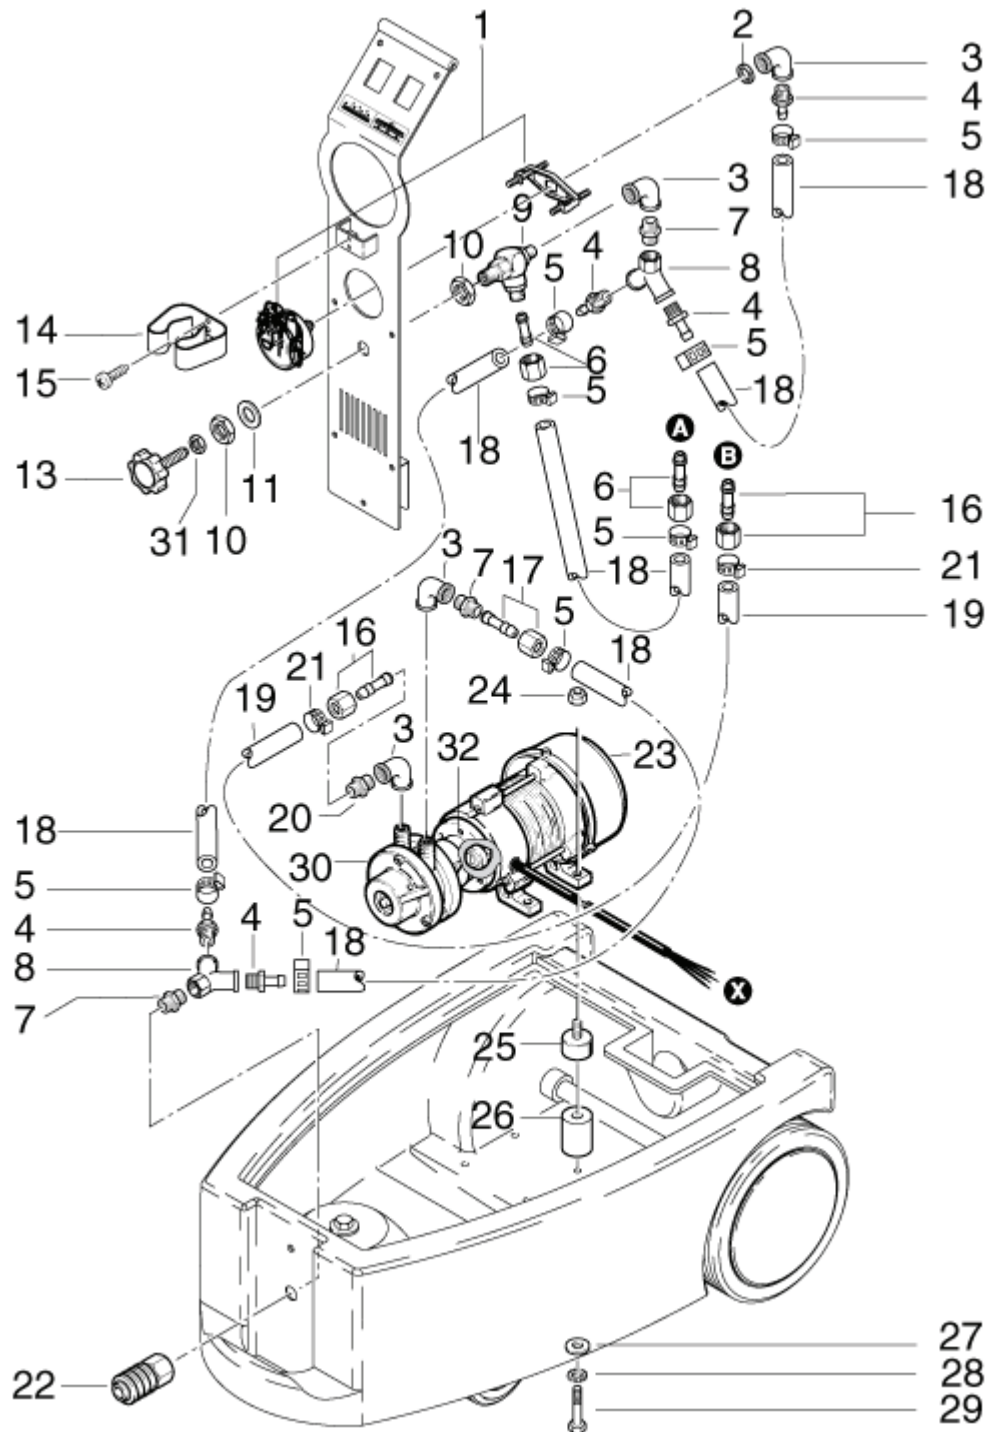

Pumpe

TW 1400 HD

12-08-2012

ET-Liste-Nr.
TW1400HD02

7

TW1400HD-102

Pumpe

TW 1400 HD

12-08-2012

ET-Liste-Nr.
I W1400HDU2

8

Pos	Artikelnr.	Me	Beschreibung	
1	7478	1	Manometer 0-16	
2	16607	1	Sechskantmutter G1/4	
3	7461	4	WINKEL I 1/4"-1/4" MS	
4	60820	5	Schlauchtülle	
5	9262	8	CW Schlauchschelle SGL 12 -20 W2	
6	7355	2	Schlauchtülle Ø8 R1/4	
7	7441	2	Nippel A1/4"-1/4"	
8	303000077	2	Y-Stück 1/4"	
9	7477	1	Überströmventil	
10	7393	1	Sechskantmutter R3/8x5	
11	7476	1	Unterlagscheibe 17x24x1, 5	
13	7475	1	Handrad	
14	303000085	1	Klammer für Bodenadapter "TW 1400" St	
15	3288	2	Zylinderschraube M4 x 8 ISO 1207 zn	
16	15722	2	Schlauchtülle Ø10 G3/8	
17	7430	1	HOSE NOZZLE D8 G1/4	
18	5206370	1	HOSE D8X3	PLEASE INDICATE LENGTHS IN METRES WHEN ORDERING
19	15723	1	HOSE D10X420	
20	15629	1	Sechskant-Hohlrippel	
21	9262	2	CW Schlauchschelle SGL 12 -20 W2	
22	303000252	1	Kupplung IG 1/4"	
23	7465	1	Motor 230V 380W	
24	11619	4	CW Sechskantmutter M6 ISO 7042 zn	
25	34960	4	Puffer Ø20x15	
26	303000080	4	Abstandsstück D18X6,7X30	
27	7062	4	CW Zahnscheibe A 6,4 DIN 6797 zn	
28	2764	4	CW Scheibe 6,4x1,6 ISO 7089 zn	
29	17749	4	Sechskantschraube M6x45	
30	30592	1	RUNNER	For pump 7463
30	30594	1	Welle	For pump 7463
30	30595	1	nicht mehr lieferbar Rillenkugellager 6200 LLU	For pump 7463
30	30596	1	Kohleschieber	For pump 7463
30	30597	1	Wellendichtring 10x 24 x 7	For pump 7463
30	30598	1	O-Ring D47x1,5	For pump 7463
30	7463	1	Sprühpumpe	
31	2758	1	CW Sechskantmutter M8 ISO 4032 zn	
32	7464	1	Wellenkupplung