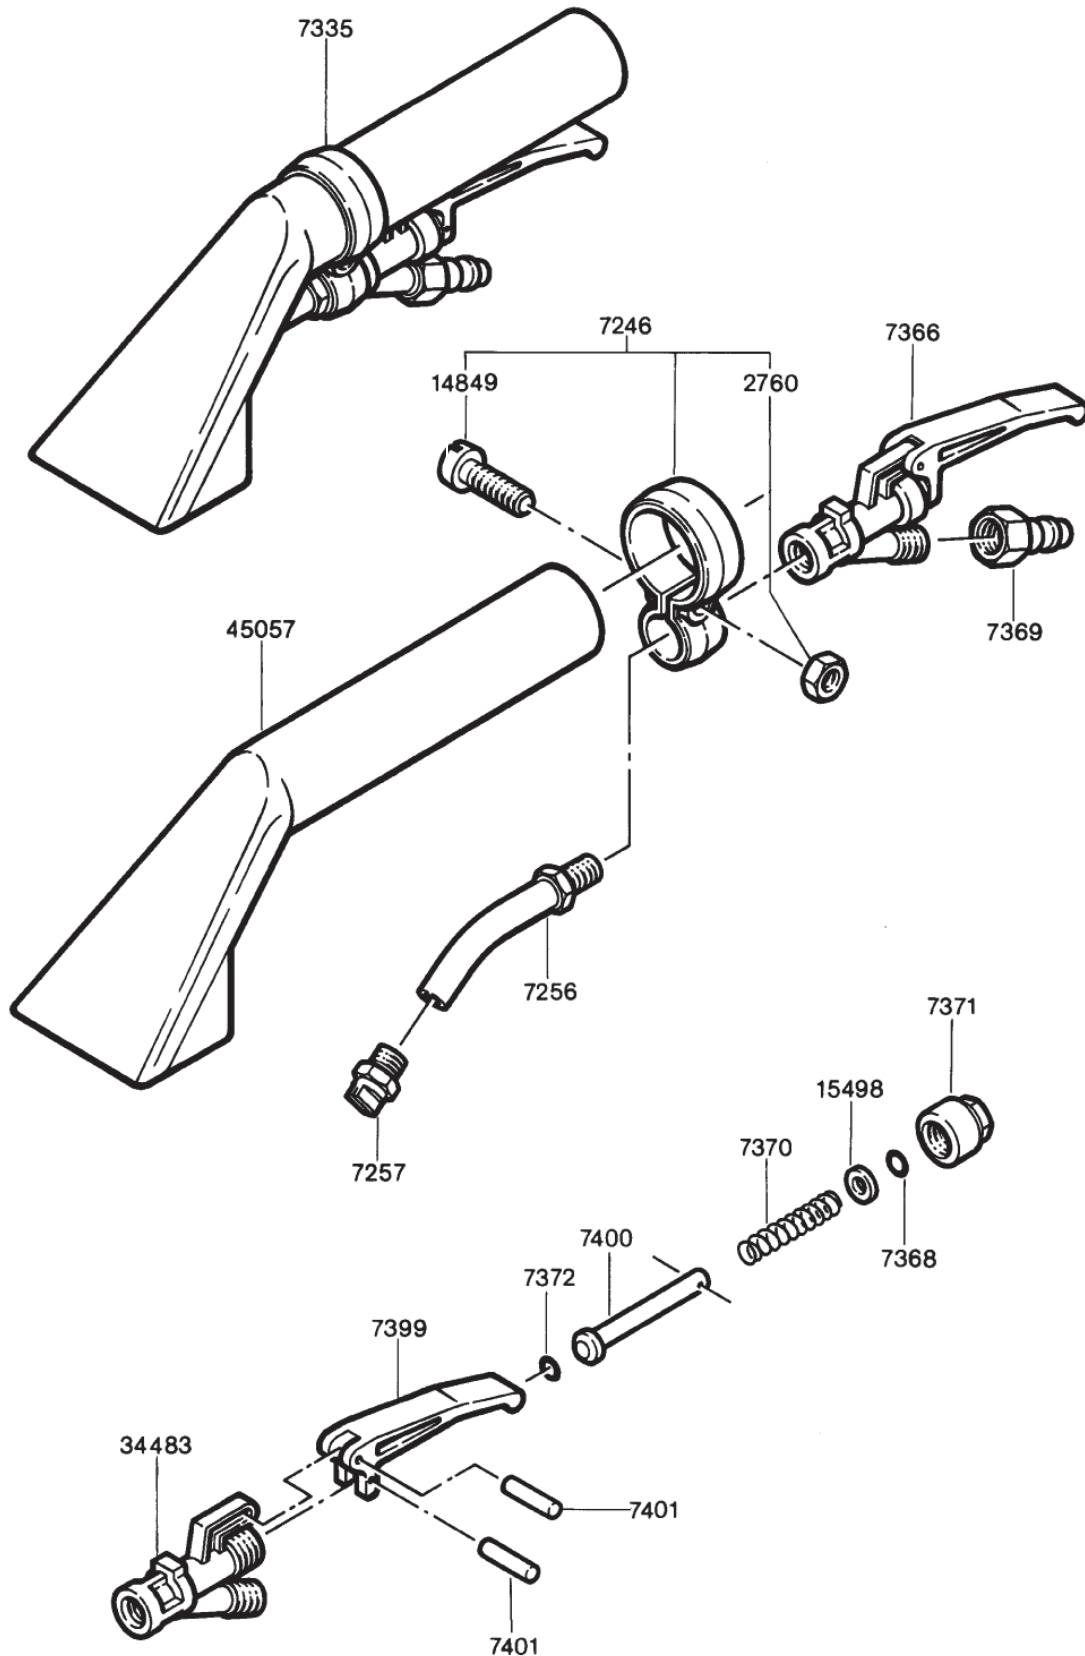

TW 1400 HD

Summary	3
BEHÄLTER	5
Pumpe	7
Chassis, wheels	9
Bow	11
Motor	13
Switch box, power cord	15
Zubehör- Teppichadapter	17
Zubehör	19
Pump 7463	21

Summary

TW 1400 HD

12-08-2012

ET-Liste-Nr.
HANDAPDAPTER02

3

Ersatzteile auf www.gluesing.net

Summary

TW 1400 HD

12-08-2012

ET-Liste-Nr.
HANDADAPTERÜZ

4

Pos	Artikelnr.	Me	Beschreibung
1	7335	1	Polsteradapter, Alu mit außenliegender Düse, 9 cm
3	7246	1	Adapterrohrschelle
4	14849	1	Zylinderschraube M5X18 DI N 84
5	2760	1	CW Sechskantmutter M5 ISO 4032 zn
6	7366	1	HEBELVENTIL KPL.
7	7369	1	KUPPLUNGSNIPPEL 1/4
8	7257	1	HD-Duese 1/8 11002 Ms
9	7256	1	Duesenrohr
10	34483	1	VENTILKoeRPER (HANDADAPTE R
11	7399	1	Ventilhebel
12	7401	1	STIFT ZYL- 1,5X 14 7 VA
13	7401	1	STIFT ZYL- 1,5X 14 7 VA
15	7400	1	Ventilstift
16	7370	1	FEDER
17	15498	1	CW Scheibe 5,3x1,0 ISO 7089 A2
18	7368	1	O-Ring 5,0 X2,0 DIN 3770 NBR70
19	7371	1	Überwurfmutter R3/8"x19 ,2