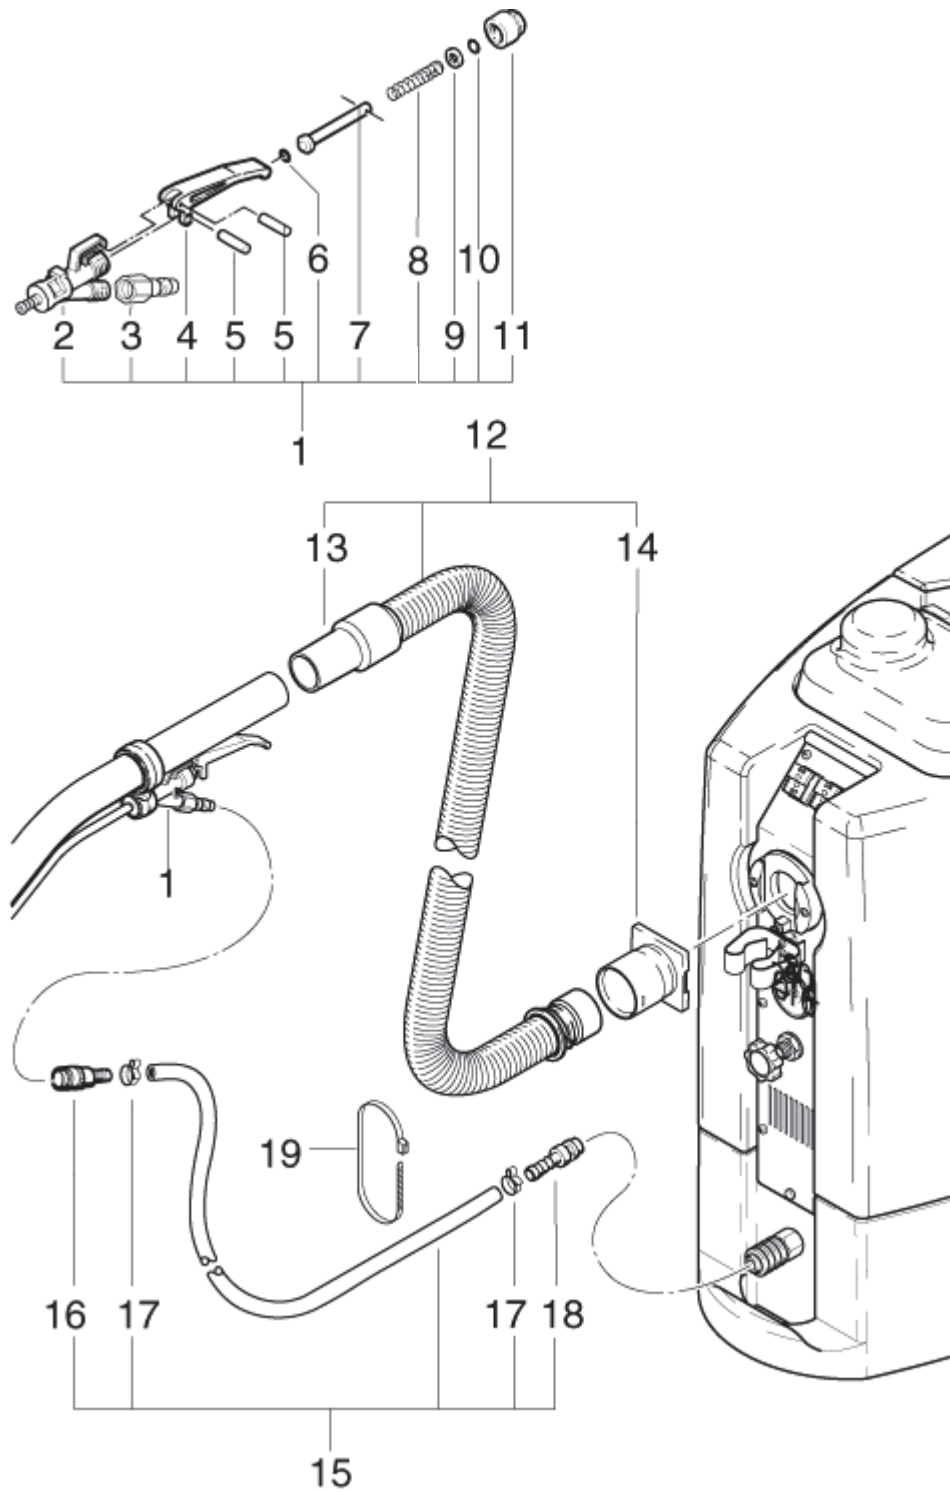

Zubehör

TW 1400 HD

12-08-2012

ET-Liste-Nr.
TW1400HD08

19

TW1400HD-108

Zubehör

TW 1400 HD

12-08-2012

ET-Liste-Nr.
I W1400HD08

20

Pos	Artikelnr.	Me	Beschreibung
1	7379	1	HEBELVENTIL
2	34482	1	Ventilkörper
3	7369	1	KUPPLUNGSNIPPEL 1/4
4	7399	1	Ventilhebel
5	7401	2	STIFT ZYL- 1,5X 14 7 VA
6	32142	1	O-Ring 5,0 X2,5 DIN 3770 NBR90
7	7400	1	Ventilstift
8	7370	1	FEDER
9	2763	1	CW Scheibe 5,3x1,0 ISO 7089 zn
10	7368	1	O-Ring 5,0 X2,0 DIN 3770 NBR70
11	7371	1	Überwurfmutter R3/8"x19 ,2
12	303000046	1	Saugschlauch Kpl. DN38
13	7456	1	Muffe 38
14	303000089	1	Anschlußmuffe DN36
15	303000047	1	Sprühschlauch DN 6x5 kpl. "TW 1400"
16	7238	1	SCHNELLKUPPLUNG
17	7239	2	Schlauchschele Ø14,5
18	7241	1	Stecknippel NW 8
19	8819	3	CW Kabelband 4,5x1,0x350 natur PA