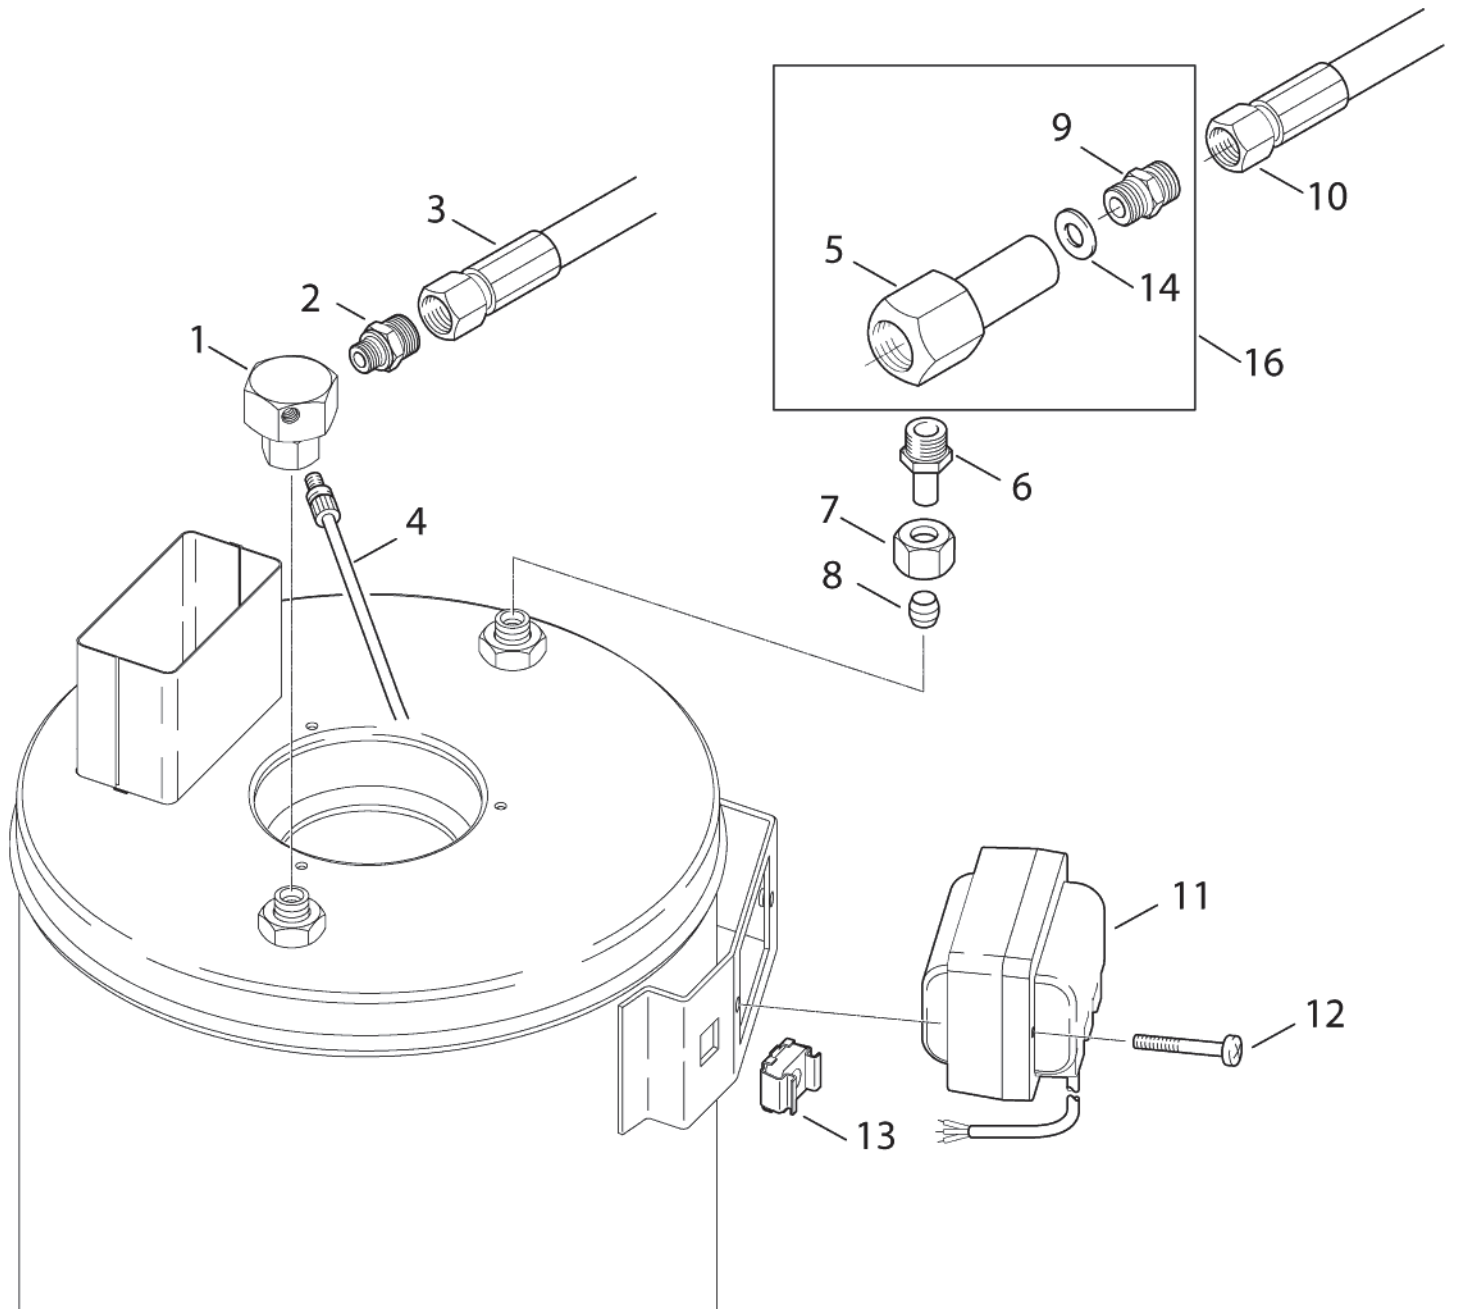

Verteiler

TRUCK BOOSTER

02-10-2012

ET-Liste-Nr.
TRUCK16

41

Verteiler

TRUCK BOOSTER

02-10-2012

ET-Liste-Nr. TRUCK16

42

Pos	Artikelnr.	Me	Beschreibung	
1	301000847	1	Verteiler 6kt-SW36x39	CuZn
2	3938	1	Verschraubung L12 G1/4	
3	101406030	1	HD-Schlauch	
4	301000732	1	Thermosicherung 108°C	
5	107312042	1	Gehäuse für Thermostat	
6	6200558	1	Verschraubung kompl.	
7	1081	2	CW Überwurfmutter DIN 387 0-A L 12	
8	1080	2	CW Schneidring L12 B DIN 38	
9	1601079	1	Verbindungsstück	
10	101405741	1	HD-Schlauch kpl. 1250mm 150°C	
11	301000879	1	Zündtrafo 220-230V/50Hz	
12	1809821	2	Schraube M5x50	
13	909100152	2	Käfigmutter M8	
14	1801075	1	Dichtring Ø23,8xØ17,2x2	
16		1	NOTE COMMENT	Pos. 5, 9, 14, 15 - use all parts on machines up t