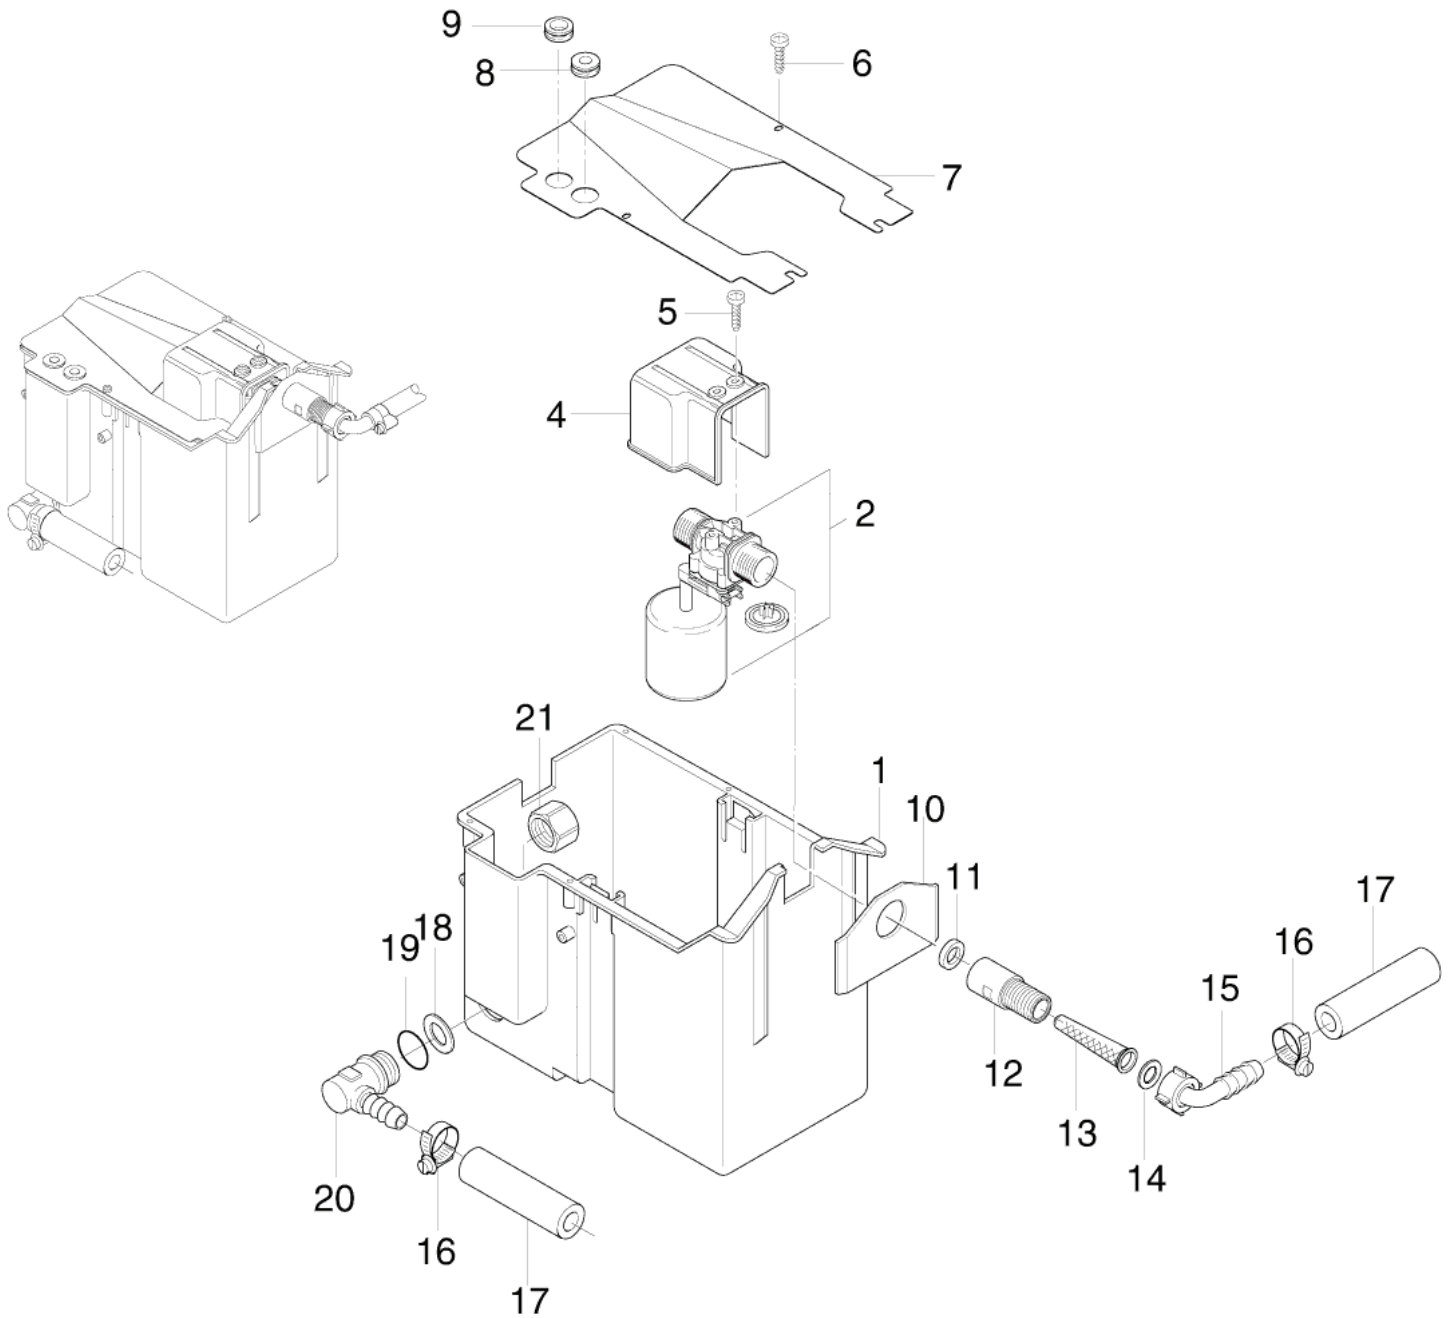

Schwimmerkasten

TRUCK BOOSTER

02-10-2012

ET-Liste-Nr.
TRUCK08

9

Ersatzteile auf www.gluesing.net

Schwimmerkasten

TRUCK BOOSTER

02-10-2012

ET-Liste-Nr. TRUCK08

10

Pos	Artikelnr.	Me	Beschreibung	
1	44236	1	Wasserkasten 250x150x216 PP	
2	103403267	1	Schwimmerventil 3/4-13 0,3-10bar PP	
4	34240	1	CW Abdeckung (f. Schwimmer)	
5	16860	1	CW Ejotschraube KA40x12 WN1412 A2	
6	1801497	2	Plattenschraube B6x10	
7	107302155	1	Deckel für Vorlaufbehälter "UNO BOOSTER"	
8	5172	1	CW Tülle GUMMI-DG 11	
9	3001427	1	Kabeldurchführung	
10	54700	1	Blech 1,0x96x63	
11	3001237	1	Dichtring 24,5x16x3	
12	107302120	1	Filtergehäuse für Wasserzulauf	
13	6100941	1	Filter	
14	15587	1	Dichtring 14x24x2	
15	5613	1	CW Schlauchtülle °13 90° UM 3/4 Ku	
16	1810191	4	Schlauchschnelle Ø14-27	
17	5206230	1	Schlauch Meterware ø16/Ø26 schw. 12bar	PLEASE INDICATE LENGTHS IN METRES WHEN ORDERING
18	3449	1	CW Dichtring 21,0x 30,0x 2	
19	3004310	1	O-RING 20.35X1.78 SH90 NITRIL	
20	3448	1	SHL-Tülle-W DN13G1/2 K U	
21	107350218	1	Überwurfmutter R1/2" St