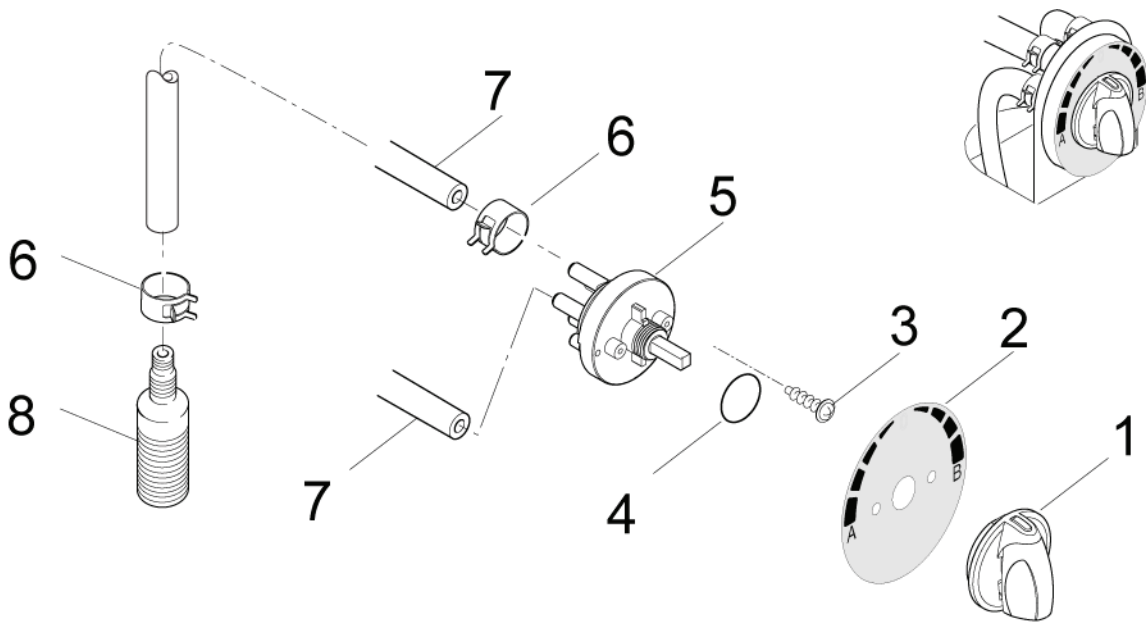

Dosing - and detergent unit

TRUCK BOOSTER

02-10-2012

ET-Liste-Nr.
TRUCK06

7

Ersatzteile auf www.gluesing.net

Dosing - and detergent unit

TRUCK BOOSTER

02-10-2012

ET-Liste-Nr.
TRUCK06

8

Pos	Artikelnr.	Me	Beschreibung	
1	909100207	1	Drehknopf 4kt. (Blau)	Up to 10.03.2008
2	107319132	1	LABEL A B	Up to 10.03.2008
3	1803519	2	SHEET METAL SCREW BZ 6X6	Up to 10.03.2008
4	9868	1	O-Ring Ø10x2,5	Up to 10.03.2008
5	301001000	1	Dosierventil Ø51x70	Up to 10.03.2008
6	11654	4	Schlauchklemme Ø11,5	Up to 10.03.2008
7	4973	4	CW Schlauch ° 6x3,0 MeW	Up to 10.03.2008
8	17508	1	Fussventil	Up to 10.03.2008
11	107316070	1	nicht mehr lieferbar Chemiepumpe mit Kabel MUL	See SPW-039 New Adjustable Detergent Pump
12	7090720	1	PUMPENKONSOLE #20, MULTIV AC	Up to 10.03.2008
13	1807593	2	Schelle 7-13 mm, Rostfrei	Up to 10.03.2008
14	4973	1	CW Schlauch ° 6x3,0 MeW	Up to 10.03.2008
15	107318006	1	Schlauchtülle ø6 x G1/8	Up to 10.03.2008
16	3004303	1	O-Ring 6,07x 1,78 ARP AS 568 A NBR90	Up to 10.03.2008
17	1119406	1	Reparatursatz Rueckschlag ventil	Up to 10.03.2008
18	107318004	1	Muffennippel	Up to 10.03.2008
19	2838	1	CW Dichtring 10,0x 14x 3 ,0 DIN	
20	107318005	1	Verteiler mit Schlauchtülle	
21	6180660	1	Pfropfen	
22	101609375	1	Schlauchtülle ø4 1/8 Winkel blau	From 10.03.2008
23	107318062	1	Silikonschlauch 5 Meter (Ers.f.5226306 MEWA)	From 10.03.2008

See Technical Service Bulletin SPW-039 New Adjustable Detergent Pump

Ersatzteile auf www.gluesing.net