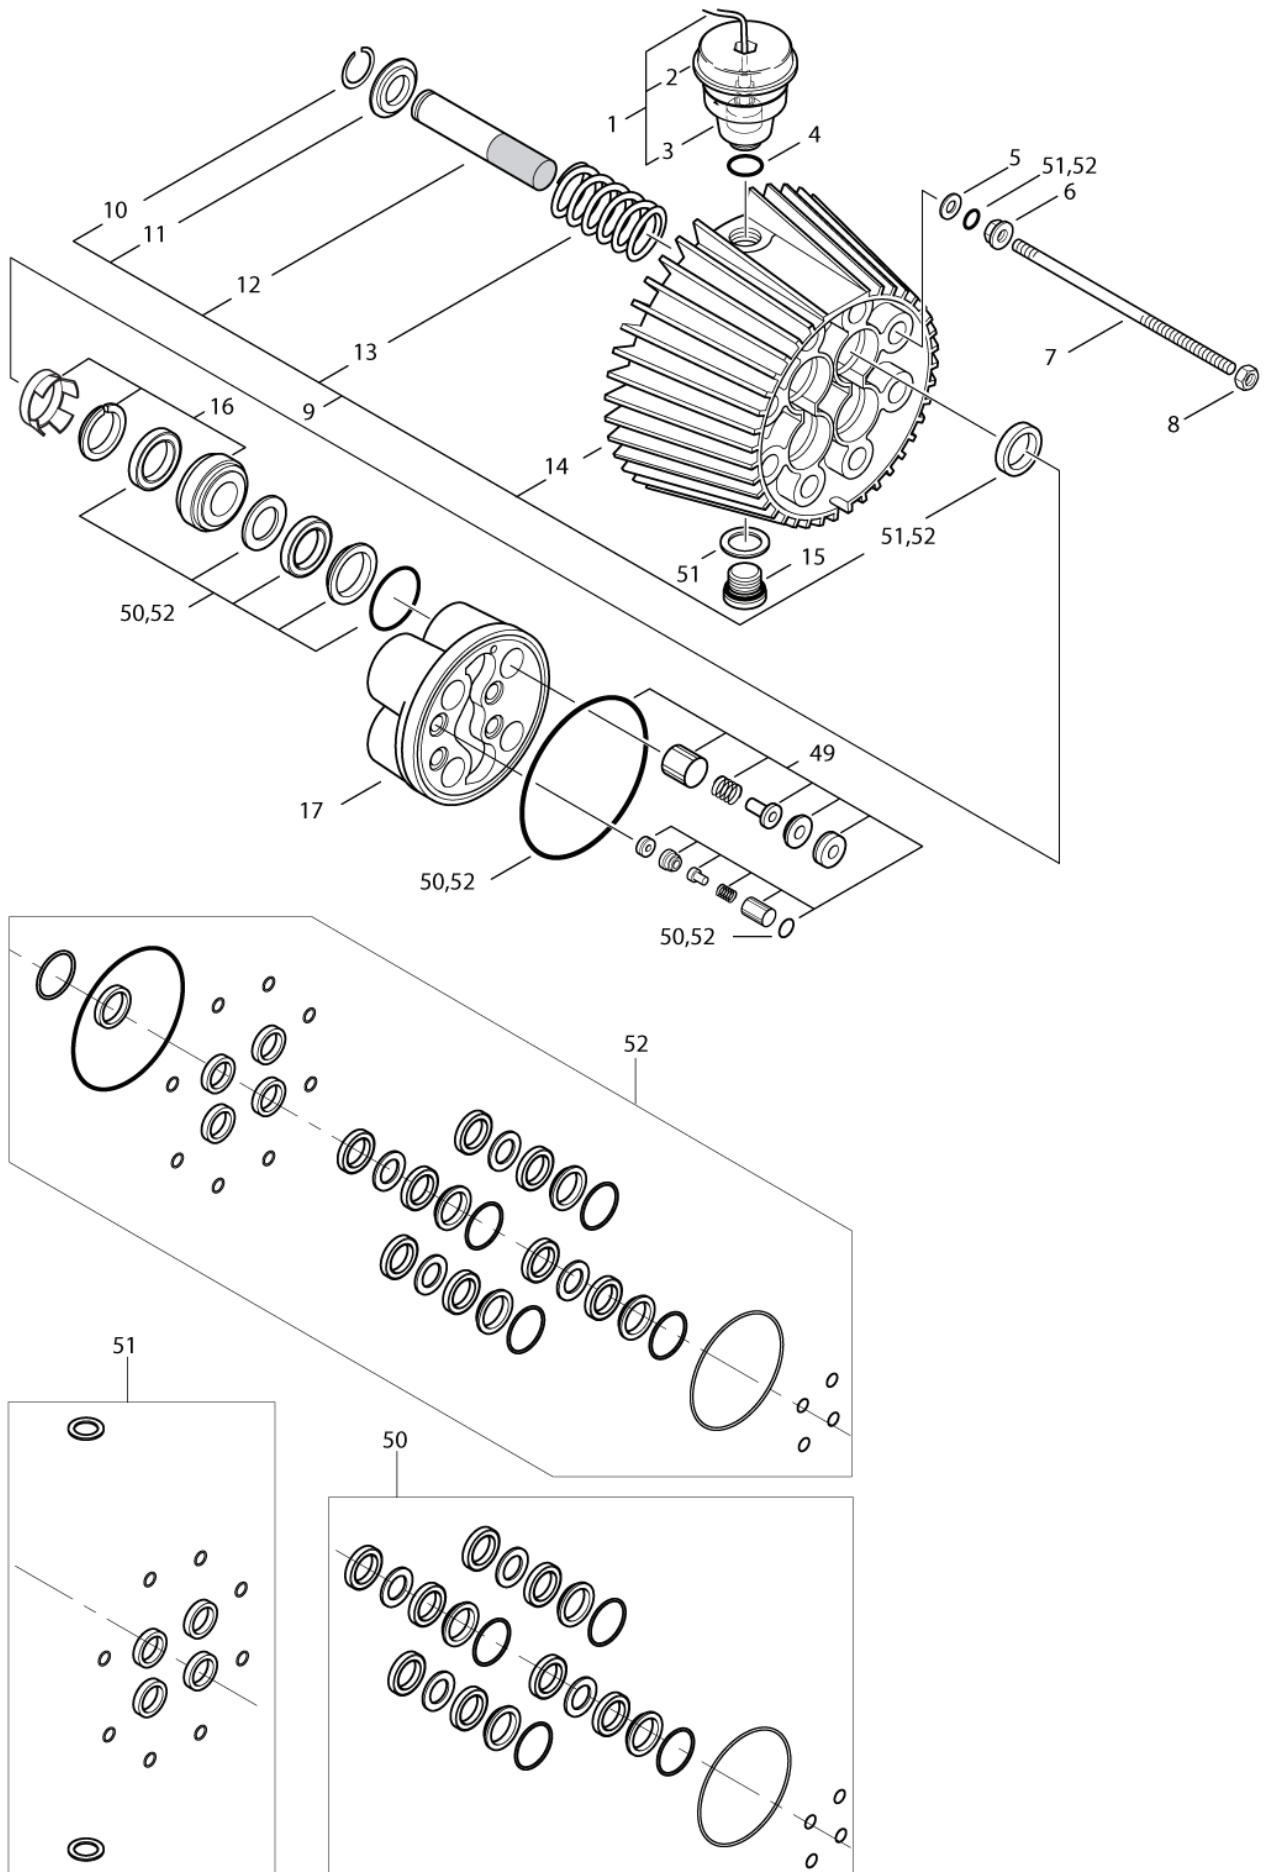

Motor pump unit (d) 7

TRUCK BOOSTER

02-10-2012

ET-Liste-Nr.
TRUCK38

31

Ersatzteile auf www.gluesing.net

Motor pump unit (d) 7

TRUCK BOOSTER

02-10-2012

ET-Liste-Nr. TRUCK38

32

Pos	Artikelnr.	Me	Beschreibung	
-	5218433	1	Pumpenöl 150 l x 1l	1,0l
1	301000616	1	Füllstandsanzeige Pumpenö l v orn. PP	
2	301000615	1	Deckel Ø70x15,5	
3	301000614	1	Ölbehälter Ø66,8x84	
5	6100718	8	Scheibe 10x16x1	
6	6100719	8	Druckring	
7	6301368	8	Stehbolzen	
8	1800465	8	Mutter M10 Mutter M10	
9	6300071	1	Zylinderblock Kompl.	
10	1802529	4	Sicherungsring Ø24	
11	6100666	4	Ring	
12	6301166	4	Keramischer Druckkolben	
13	102602517	4	Zugfeder 4,3x41x61,5	
14	6100610	1	Zylinderblock	
15	6150400	1	Verschlusspf ropfen	
16	101119850	4	Dichtung Set Gleitring + Stützring	
17	107120701	1	Zylinderkopf C3	
49	1119310	1	ET-Set Ventile [4x]	
50	1119571	1	Dichtsatz	
51	1119820	1	Reparatursatz Öldichtung	
52	1119570	1	Dichtsatz