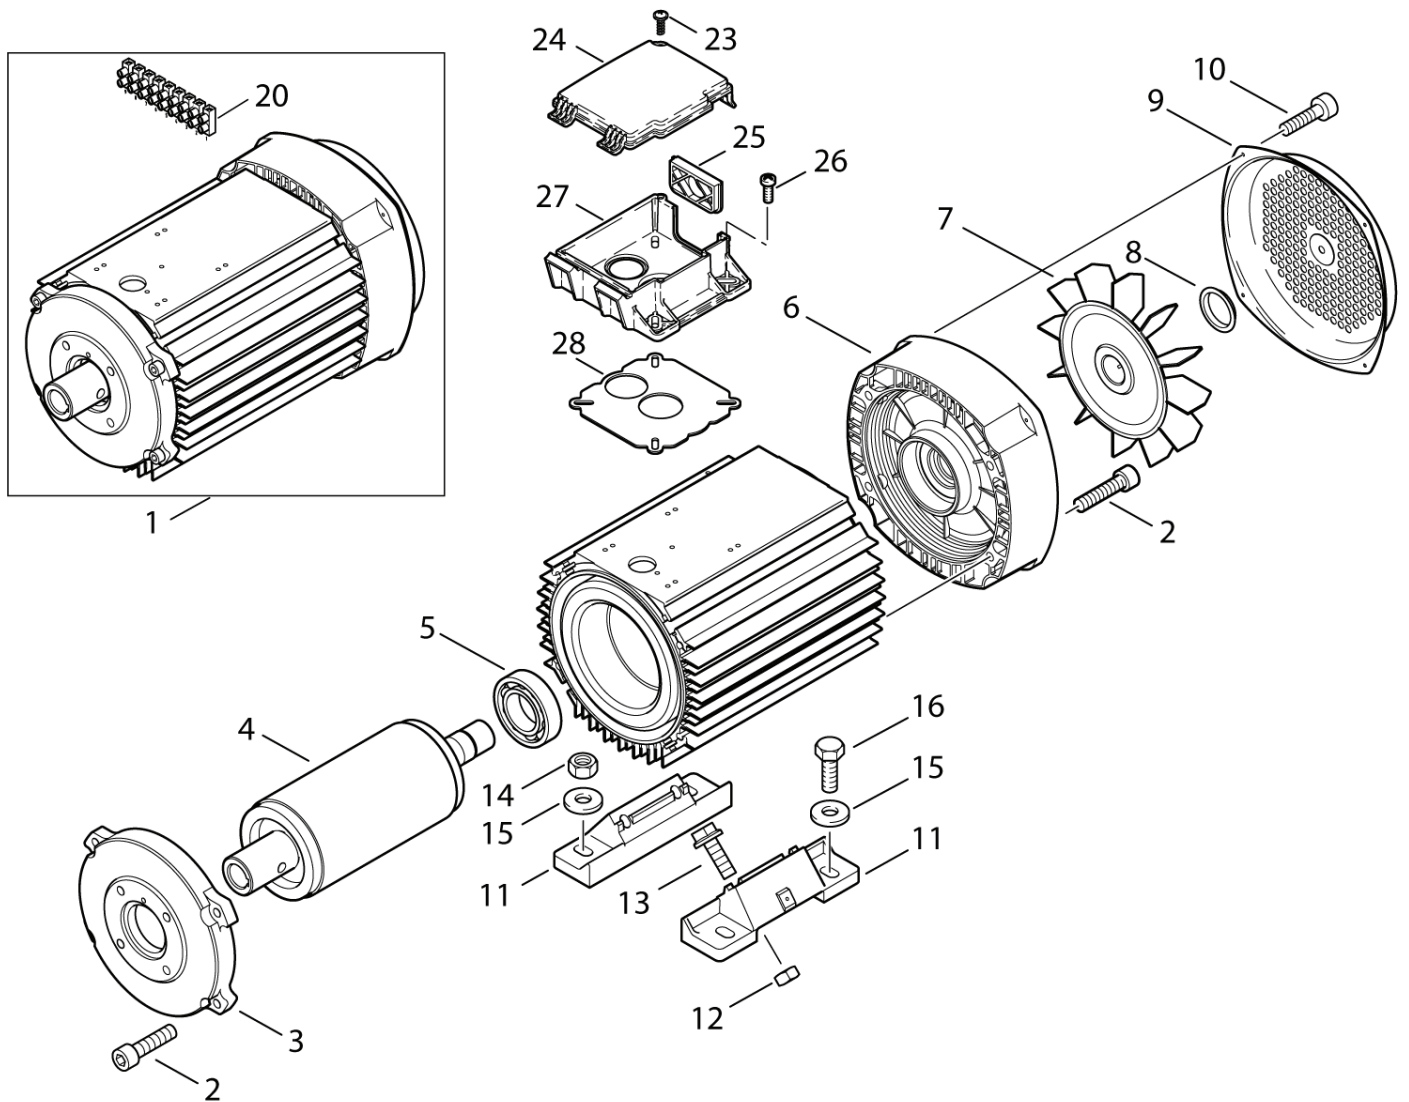

Motorpumpeneinheit (e)

TRUCK BOOSTER

02-10-2012

ET-Liste-Nr.
TRUCK30

23

Motorpumpeneinheit (e)

TRUCK BOOSTER

02-10-2012

ET-Liste-Nr.
TRUCK30

24

Pos	Artikelnr.	Me	Beschreibung	
1	101118018	1	MOTOR ELD112 2.2KW 230V 1PH	5-30D
1	101118020	1	MOTOR 5.5KW 230/400 3PH	5-49D
2	15045	8	Zylinderschraube M6x35	5-30D
2	6863	8	Zylinderschraube M8x35	5-49D
3	301001119	1	Motorflansch	5-49D
3	301001120	1	Motorflansch	5-30D
4	301001121	1	Rotor Motor 2,2kW	5-30D
4	301001122	1	Rotor Motor 4,5kW	5-49D
5	5905	1	Wälzlager 6306-2Z	5-49D
5	6367	1	Wälzlager 6206-2Z	5-30D
6	301001113	1	Lagerdeckel Hinten	5-49D
6	301001114	1	Lagerdeckel Hinten	5-30D
7	301001117	1	Lüfterrad	5-49D
7	301001118	1	Lüfterrad	5-30D
8	301001112	1	Klemmring	
9	301001115	1	Lüfterhaube	5-49D
9	301001116	1	Lüfterhaube	5-30D
10	8822	4	Blechschrabe 3,5x9,5	
11	301001126	2	Motorfuß H45mm	5-49D
11	301001127	2	Motorfuß H51mm	5-30D
12	6052	1	CW Sechskantmutter M8 DIN 985 ZN	
13	27372	1	Schraube M8x20	
14	61467	4	Sechskantmutter M8 "TENS ILOCK" St-zn	
15	2793	4	CW Scheibe 8,4x2,0 A ISO 7093-1 zn	
16	2750	4	CW Sechskantschraube M8x 25 ISO 4017 zn	
23	10028	4	CW Ejotschraube KA50x14 WN1411 verz	
24	301000782	1	Deckel Klemmk. 128,2x11 2,5	
25	17106	1	Einsatz 29x52	
26	20862	1	Rohrmutter R1"	
27	301000781	1	Klemmkasten	
28	301000845	1	Dichtung Form 100x100x1