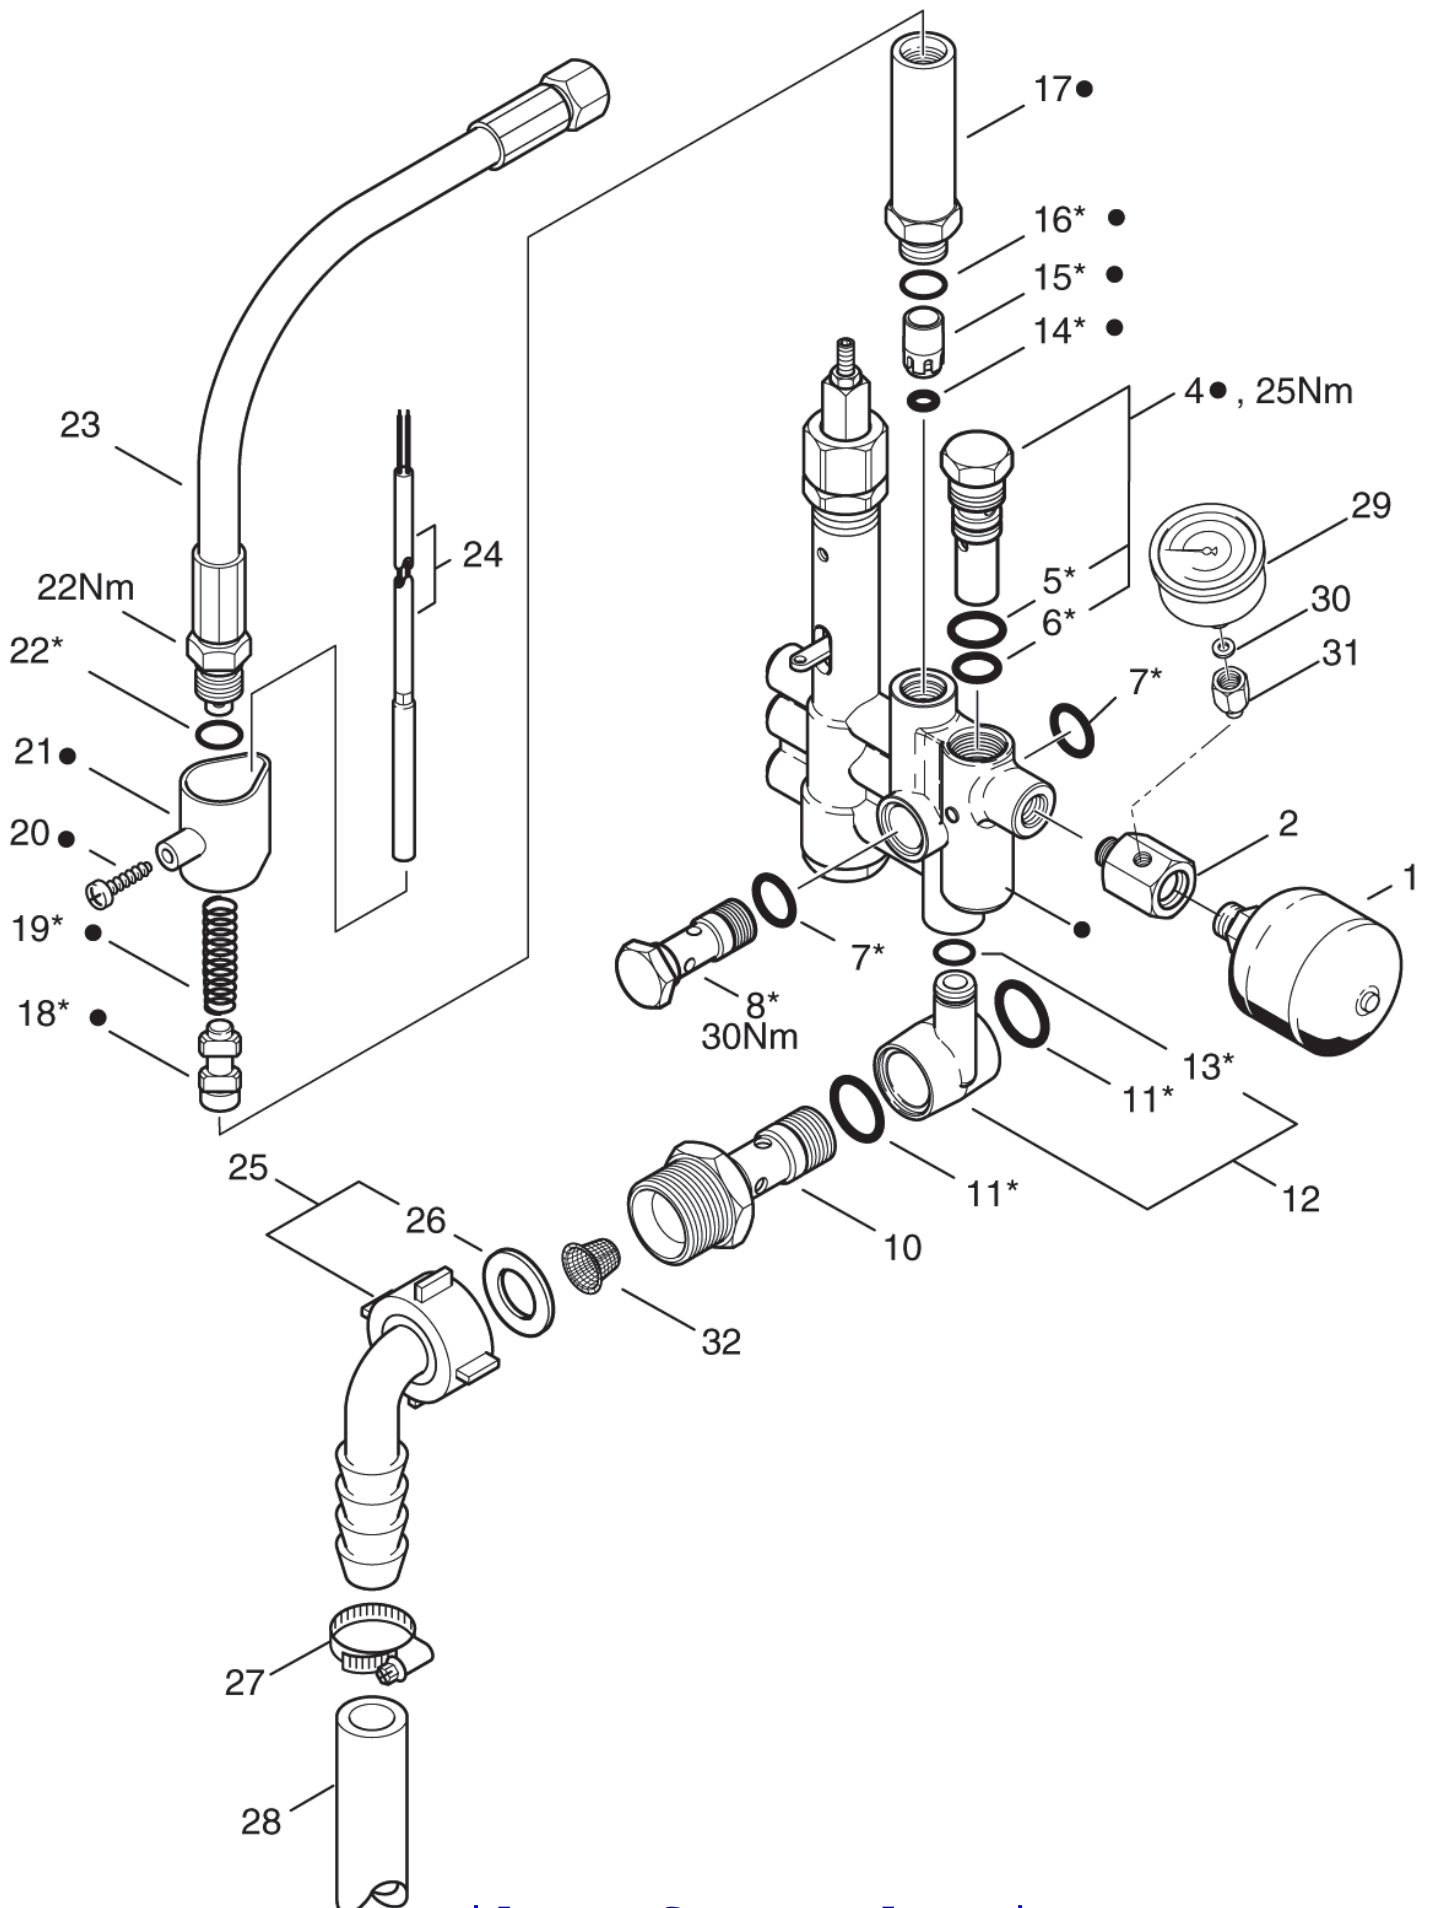

Motorpumpeneinheit (b)

TRUCK BOOSTER

02-10-2012

ET-Liste-Nr.
TRUCK24

17

Ersatzteile auf www.gluesing.net

Motorpumpeneinheit (b)

TRUCK BOOSTER

02-10-2012

ET-Liste-Nr.
TRUCK24

18

Pos	Artikelnr.	Me	Beschreibung	
-	301000902	1	Regelsicherheitsblock "N ept. 5" (1- phasig)	includes part markt o
-	63056	1	Reparatursatz RS-Block	includes part markt *
1	63090	1	Hydrospeicher 0,14 250bar	
2	107312001	1	Muffe	
4	62730	1	Sicherheitsventil 200 bar	
5	16443	1	O-Ring Ø17x2	
6	62706	1	O-Ring Ø13x2	
7	16443	2	O-Ring Ø17x2	
8	62697	1	Hohlschraube G3/8	
10	301001297	1	Hohlschraube G1/2"-G3/4" x72	
11	24347	2	CW O-Ring 21,0 x 2,5 D IN 3770	
12	63058	1	Anschluss	
13	13739	1	O-Ring 10,0 X2,0 DIN 3770 NBR70	
14	56519	1	O-Ring Ø6,5x3	
15	301000905	1	Kolben Ø14,6x25,5	
16	16998	1	O-Ring Ø14x1,5	
17	62722	1	Hülse	
18	57571	1	Kontaktkolben	
19	6231	1	Druckfeder 0,5x11x44	
20	10028	1	CW Ejotschraube KA50x14 WN1411 verz	
21	62399	1	Halter	
22	62706	1	O-Ring Ø13x2	
23	101406030	1	HD-Schlauch	
24	301002458	1	Rohrmagnetschalter ø8x75 (Ers. f. 301000694)	
25	5613	1	CW Schlauchtülle °13 90° üM 3/4 Ku	
26	15587	1	Dichtring 14x24x2	
27	8298	1	CW Schlauchschelle SGL 16 -27	
28	5206230	1	Schlauch Meterware ø16/Ø2 6 schw. 12bar	PLEASE INDICATE LENGTHS IN METRES WHEN ORDERING
29	3600301	1	Manometer	
30	1602127	1	Ring Ø6/11x4,5	
31	107120603	1	Nippel R1/8"x18	
32	101117926	1	FILTER