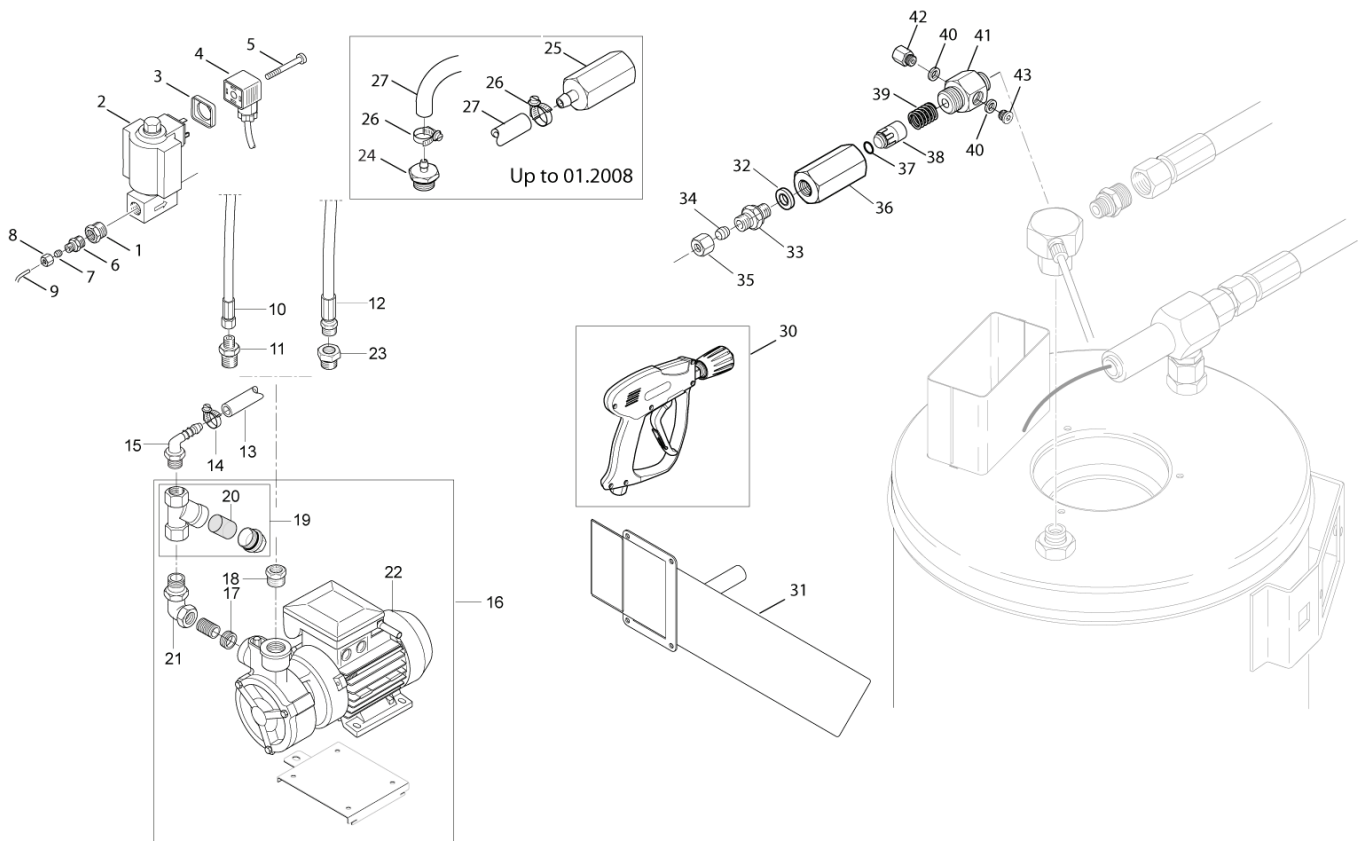

Frostschutz 2

TRUCK BOOSTER

02-10-2012

ET-Liste-Nr.
TRUCK48

53

Frostschutz 2

TRUCK BOOSTER

02-10-2012

ET-Liste-Nr.
TRUCK48

54

Pos	Artikelnr.	Me	Beschreibung	
1	1601046	1	Nippelmuffe 1/4X1/8	
2	103822026	1	Magnetventil 230V 50Hz	
3	17767	1	CW Dichtung für Magnetventil	
4	34865	1	Stecker Magnetv. 2 m	
5	17768	1	CW Linsenschraube M3x25 H D	
6	1603422	2	Versch. XGE 4L R1/4 St-Zn	
7	1603448	2	Schneidring L 4	
8	1603430	2	Überwurfmutter L 4	
9	106408006	1	Messing Rohr 1000mm	
10	101405741	1	HD-Schlauch kpl. 1250mm 150°C	Only AUTO BOOSTER
11	1600998	1	Schraubverbindung 12 x 0,5 inch	
12	101406064	1	Schlauch, stahlarmiert D6 L2000	
13	5206230	1	Schlauch Meterware ø16/ø2 6 schw. 12bar	
14	1810191	1	Schlauchschele Ø14-27	
15	101609381	1	Schlauchtülle ø14 1/2	
16	107318144	1	Pumpe Umbausatz	
17	107318141	1	REDUCTION 1X3/4	
18	107318142	1	COUPLER 1X1/2	
19	107318140	1	Filter 3/4"	
20	31000342	1	FILTER 3/4 INCH	
21	101609387	1	Verschraubung G 3/4 mit O -Ring	
22	103822410	1	Pumpe 0.37kW 230/1/50	
23	107312002	1	Zwischenstück	
24	107120313	1	Schlauchtülle Ø6/R1/2"	
25	107312022	1	Gehäuse f. Rückschlagventil	
26	1807593	3	Schelle 7-13 mm, Rostfrei	
27	4973	1	CW Schlauch ° 6x3,0 MeW	
30	106402243	1	Pistole wintersicher	
31	107313268	1	Strahlrohrhalter geschw. für TRUCK BOOSTER	
32	101814735	1	Dichtscheibe 1/8"PP45C	
33	1821	1	Verschraubung XGE 6LR1/8	
34	1600550	1	SCHNEIDRING	
35	1600543	1	ÜBERWURFMUTTER	
36	107312006	1	Gehäuse für Rückschlag-ventil	
37	56519	1	O-Ring Ø6,5x3	
38	301000905	1	Kolben Ø14,6x25,5	
39	18067	1	DRUCKFEDER 0,5 X 9 X15 ,0 VA	
40	1605	2	Dichtring 10,0x 14,0x 1,5 DIN7603 A CU	
41	107312021	1	Zwischenstück	
43	4443	2	Shr Vers. G1/8 DIN 9 08 Zn