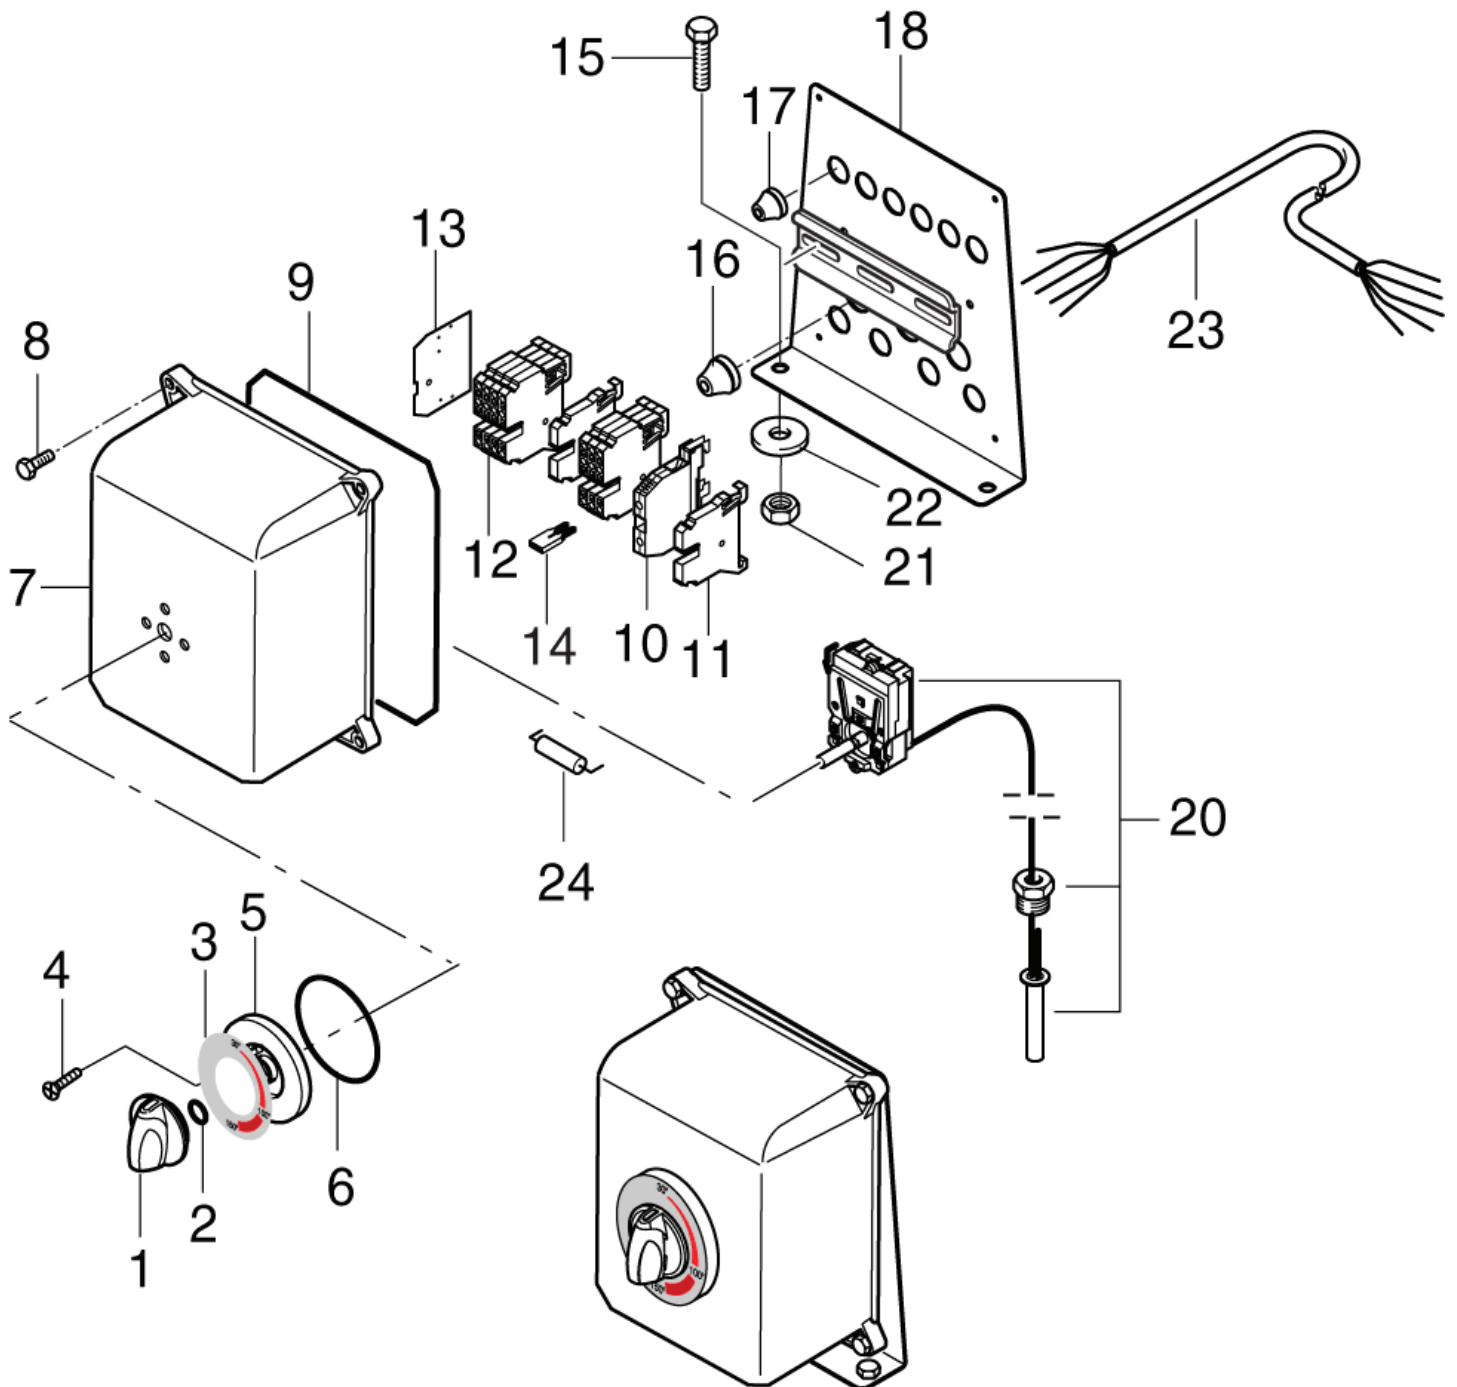

Schaltkasten

TRUCK BOOSTER

02-10-2012

ET-Liste-Nr.
TRUCK10

35

Schaltkasten

TRUCK BOOSTER

02-10-2012

ET-Liste-Nr.
TRUCK10

36

Pos	Artikelnr.	Me	Beschreibung
1	909100204	1	Drehknopf Ø6x5
2	9868	1	O-Ring Ø10x2,5
3	107319133	1	Klebesch. für Thermostat
4	1801612	4	Schraube
5	107313045	1	Sockel kpl.
6	3001443	1	O-Ring
7	107316091	1	Gehäuse Schaltkasten
8	1804822	4	Schraube M4x16
9	101406054	1	Dichtung
10	4812278	2	WIRE TERMINAL EARTH 4Q
11	103821922	1	Abschlussplatte
12	103821920	13	Reihenklemme
13	103821921	1	Endplatte
14	103821925	1	Brücke 3-polig
15	1810209	2	SCREW HEX M10X20 A2 DIN6921
16	3803772	6	Kabeltülle 7-10C
17	3803764	7	Stopfbuchse TET 5-7C
18	107313234	1	PLATE FOR EL-BOX BENDED
20	6698	1	Thermostat 30-150 GR.C
21	1802966	2	Mutter M10
22	1801968	2	Scheibe
23	107318069	1	CABLE FOR BURNER 3G2. 5 TR/AU
24	103822009	1	Widerstand