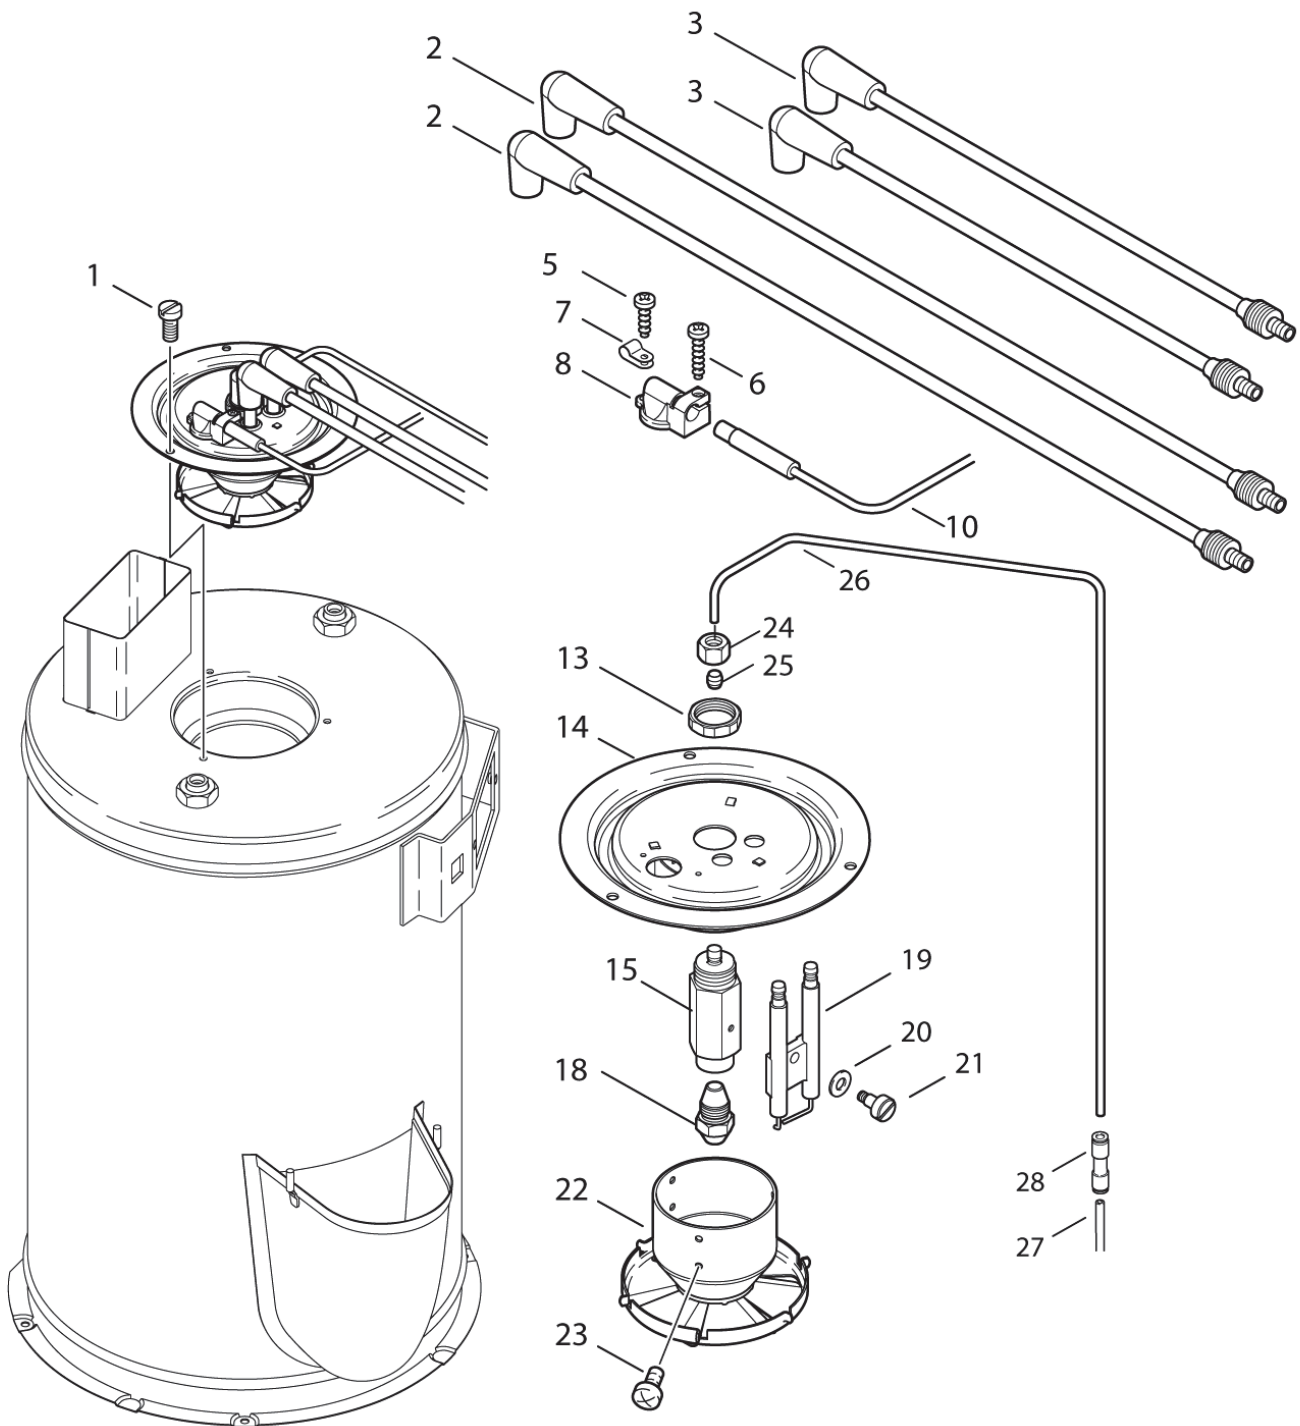

Luftverteiler

TRUCK BOOSTER

02-10-2012

ET-Liste-Nr.
TRUCK18

45

Ersatzteile auf www.gluesing.net

Luftverteiler

TRUCK BOOSTER

02-10-2012

ET-Liste-Nr. TRUCK18

46

Pos	Artikelnr.	Me	Beschreibung	
1	4820	3	Zylinderschraube M5x10	
2	301000858	2	Zündkabel Ø7x500	N5
3	301000859	2	Zündkabel Ø7x650	N7
5	4036	1	Blechschrabe 2,9x9,5	
6	5606	1	Blechschrabe 2,9x19	
7	301001069	1	Halierungsschelle Ø4,8	
8	301000934	1	Halter 37,45x23x17,7	
10	301000729	1	Fühler	
13	909100139	1	Mutter 6kt M20x1	
14	301000606	1	Deckel Ø150x38	
15	301001548	1	Öldüsenaufnahme SW22x65, 5	
18	301000886	1	Öldüse 1,75gal/h 60°H	5,3~
18	301001068	1	Öldüse 1,35gal/h 60° H	5,1~
19	301150009	1	Zündelektroden (Ers. f. 301000853)	
20	909100144	1	Federscheibe B5	
21	909100143	1	Flachkopfschraube M4X 4,5	
22	301001833	1	Stauscheibe Ø90x59,2	7
22	301001834	1	Stauscheibe Ø94x59,2	5
23	51848	3	CW Linsenschraube M3x 4 D	
24	1603430	1	Überwurfmutter L 4	
25	1603448	1	Schneidring L 4	
26	301002072	1	Rohr gebogen ø4x582 SF -Cu	
27	909100141	1	Rohr Ø4x1 (Mewa)	
28	301001912	1	Steckverbinder ø4/ø4 gerade CuZn/ni