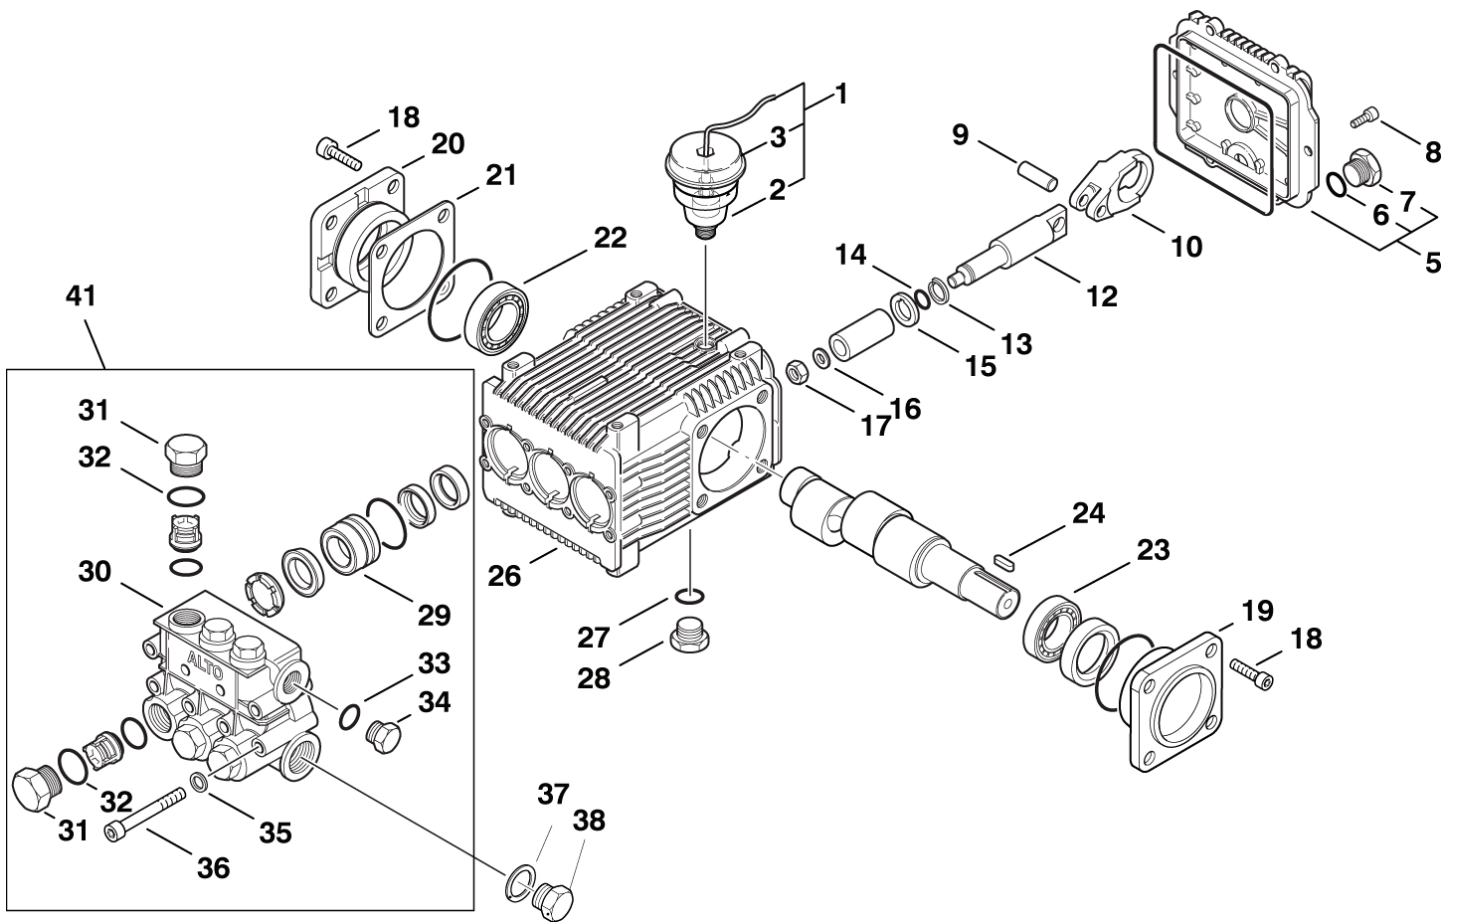

Motorpumpeneinheit (c)

TRUCK BOOSTER

02-10-2012

ET-Liste-Nr.
TRUCK26

19

Motorpumpeneinheit (c)

TRUCK BOOSTER

02-10-2012

ET-Liste-Nr.
TRUCK26

20

Pos	Artikelnr.	Me	Beschreibung	
-	107144146	1	Pumpenöl NA5 1 Liter	SAE 15W 40, 0,45l
1	301000616	1	Füllstandsanzeige Pumpenöl l v orn.	PP
2	301000614	1	Ölbehälter Ø66,8x84	
3	301000615	1	Deckel Ø70x15,5	
5	301001158	1	Deckel	
6	56554	2	O-Ring Ø14x1,78	
7	301001135	1	Stopfen G3/8"	
8	909100158	6	Zylinderschraube M6x14	
9	301001138	3	Bolzen	
10	301001168	3	Pleuel (1 Stück)	
12	301001156	3	Kolbenstange	
13	49900	3	Stützring Ø8x11x1	
14	3001740	3	O-Ring Ø7,66x1,78	
15	301001139	3	Distanzscheibe	
16	909100165	3	Dichtring Ø8x17	
17	909100167	3	Sechskantmutter M8	
18	2788	8	Zylinderschraube M8x16	
19	301001167	1	Lagerdeckel 80x80x8 Off en	
20	301001166	1	Lagerdeckel 80x80x8 Ges chl.	
21	301001140	1	Passscheibe 80x80x0,05	
21	301001141	1	Passscheibe 80x80x0,10	
21	301001142	1	Passscheibe 80x80x0,20	
21	301001143	1	Passscheibe 80x80x0,25	
22	909100163	1	Wälzlager 30304	
23	909100162	1	Wälzlager 30205	
24	19639	1	Passfeder A 8x7x25	
25	301001161	1	Kurbelwelle No.6	5-30D
25	301001163	1	Kurbelwelle No.3	5-49D
26	301001157	1	Gehäuse	
27	56554	1	O-Ring Ø14x1,78	
28	301001135	1	Stopfen G3/8"	
29	301001154	3	Kolbenführung Ø18 "NP5- Pumpe"	
30	301001172	1	Ventilblock	
31	301001137	6	Stopfen M22 SW24x21	
32	103004342	6	O-Ring Ø17,86x2,62	
33	1409	1	Dichtring Ø17x23	
34	301001134	1	Stopfen G3/8"	
35	909100168	8	Sicherungsscheibe Ø8	
36	1814597	8	Zylinderschraube M8x70	
37	5127	1	Dichtring Ø21x26	
38	301001136	1	Stopfen G1/2"/SW24x17	
41	301001170	1	Ventilblock Kpl. Ø18mm K ölben