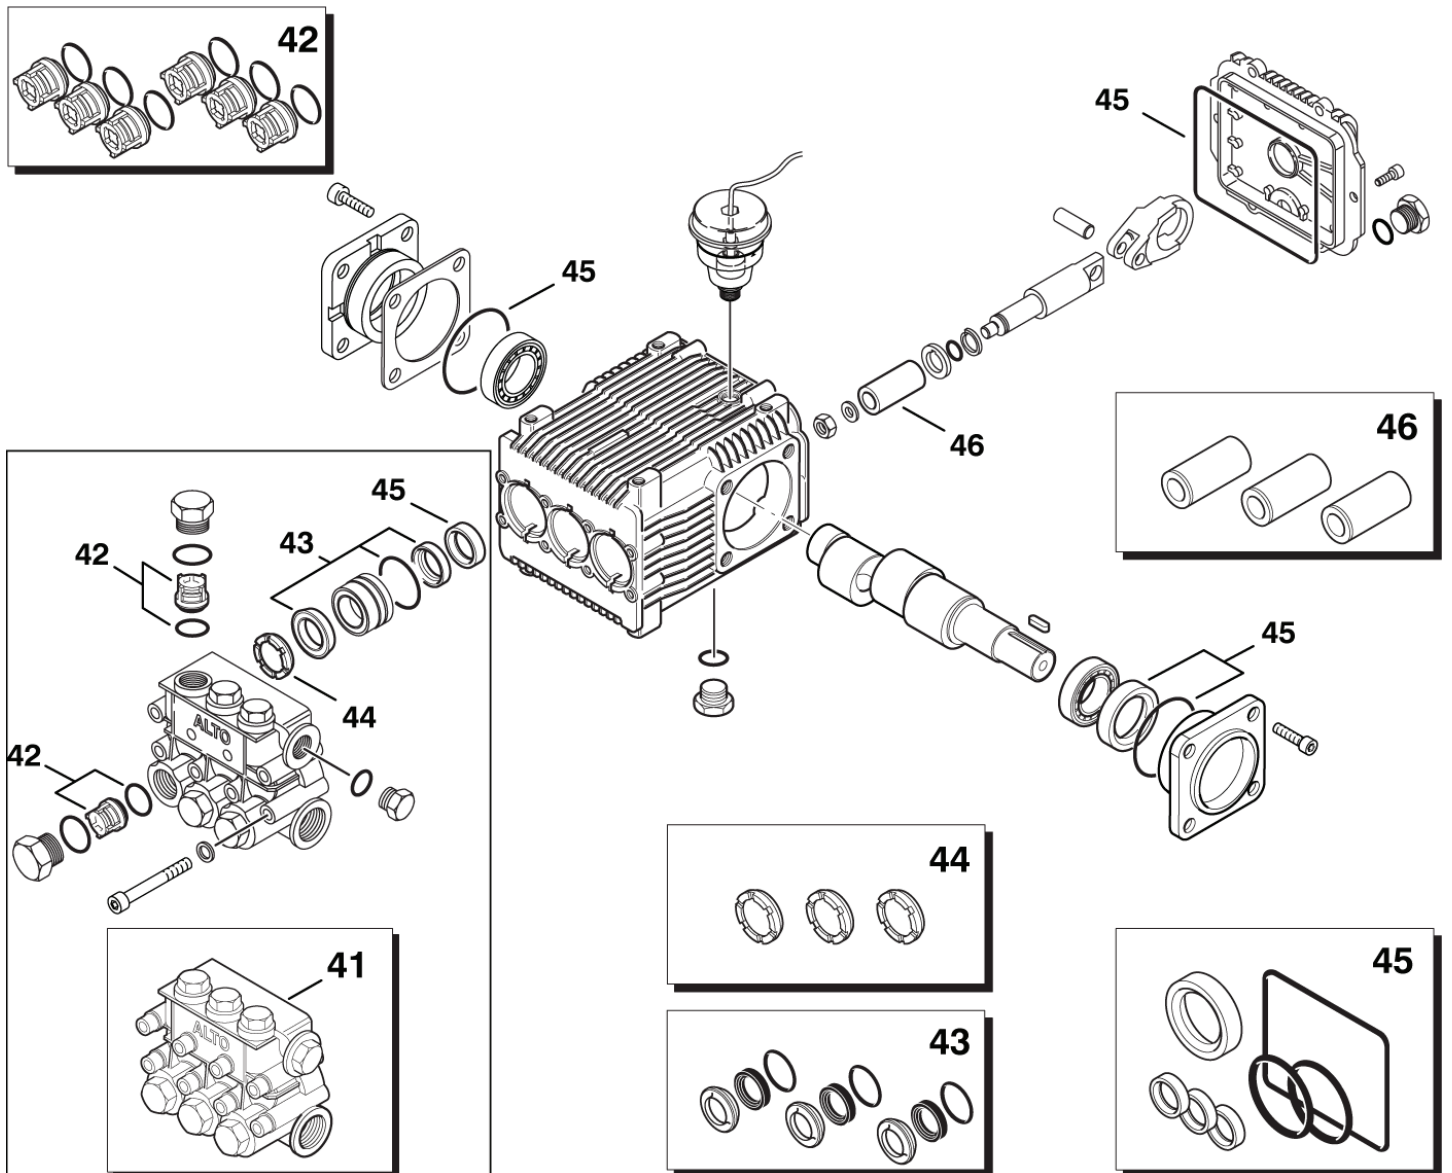

Motorpumpeneinheit (d)

TRUCK BOOSTER

02-10-2012

ET-Liste-Nr.
TRUCK28

21

Motorpumpeneinheit (d)

TRUCK BOOSTER

02-10-2012

ET-Liste-Nr.
TRUCK28

22

Pos	Artikelnr.	Me	Beschreibung
-	301000790	1	Pumpe NP5 5-30D
-	301000791	1	Pumpe NP5 15L / 200 Bar 5-49D
41	301001170	1	Ventilblock Kpl. Ø18mm K olben
42	301001153	1	ET-Set Ventile [6x]
43	301001148	1	ET-Set Kolbendichtung Ø1 8 (Für 3 Kolben)
44	301001151	1	ET-Set Stützring Ø18 (3 St. enthalten)
45	301001150	1	ET-Set Öldichtung
46	301001146	1	ET-Set Keramikkolben Ø18 (Set 3 Keramikhülsen)