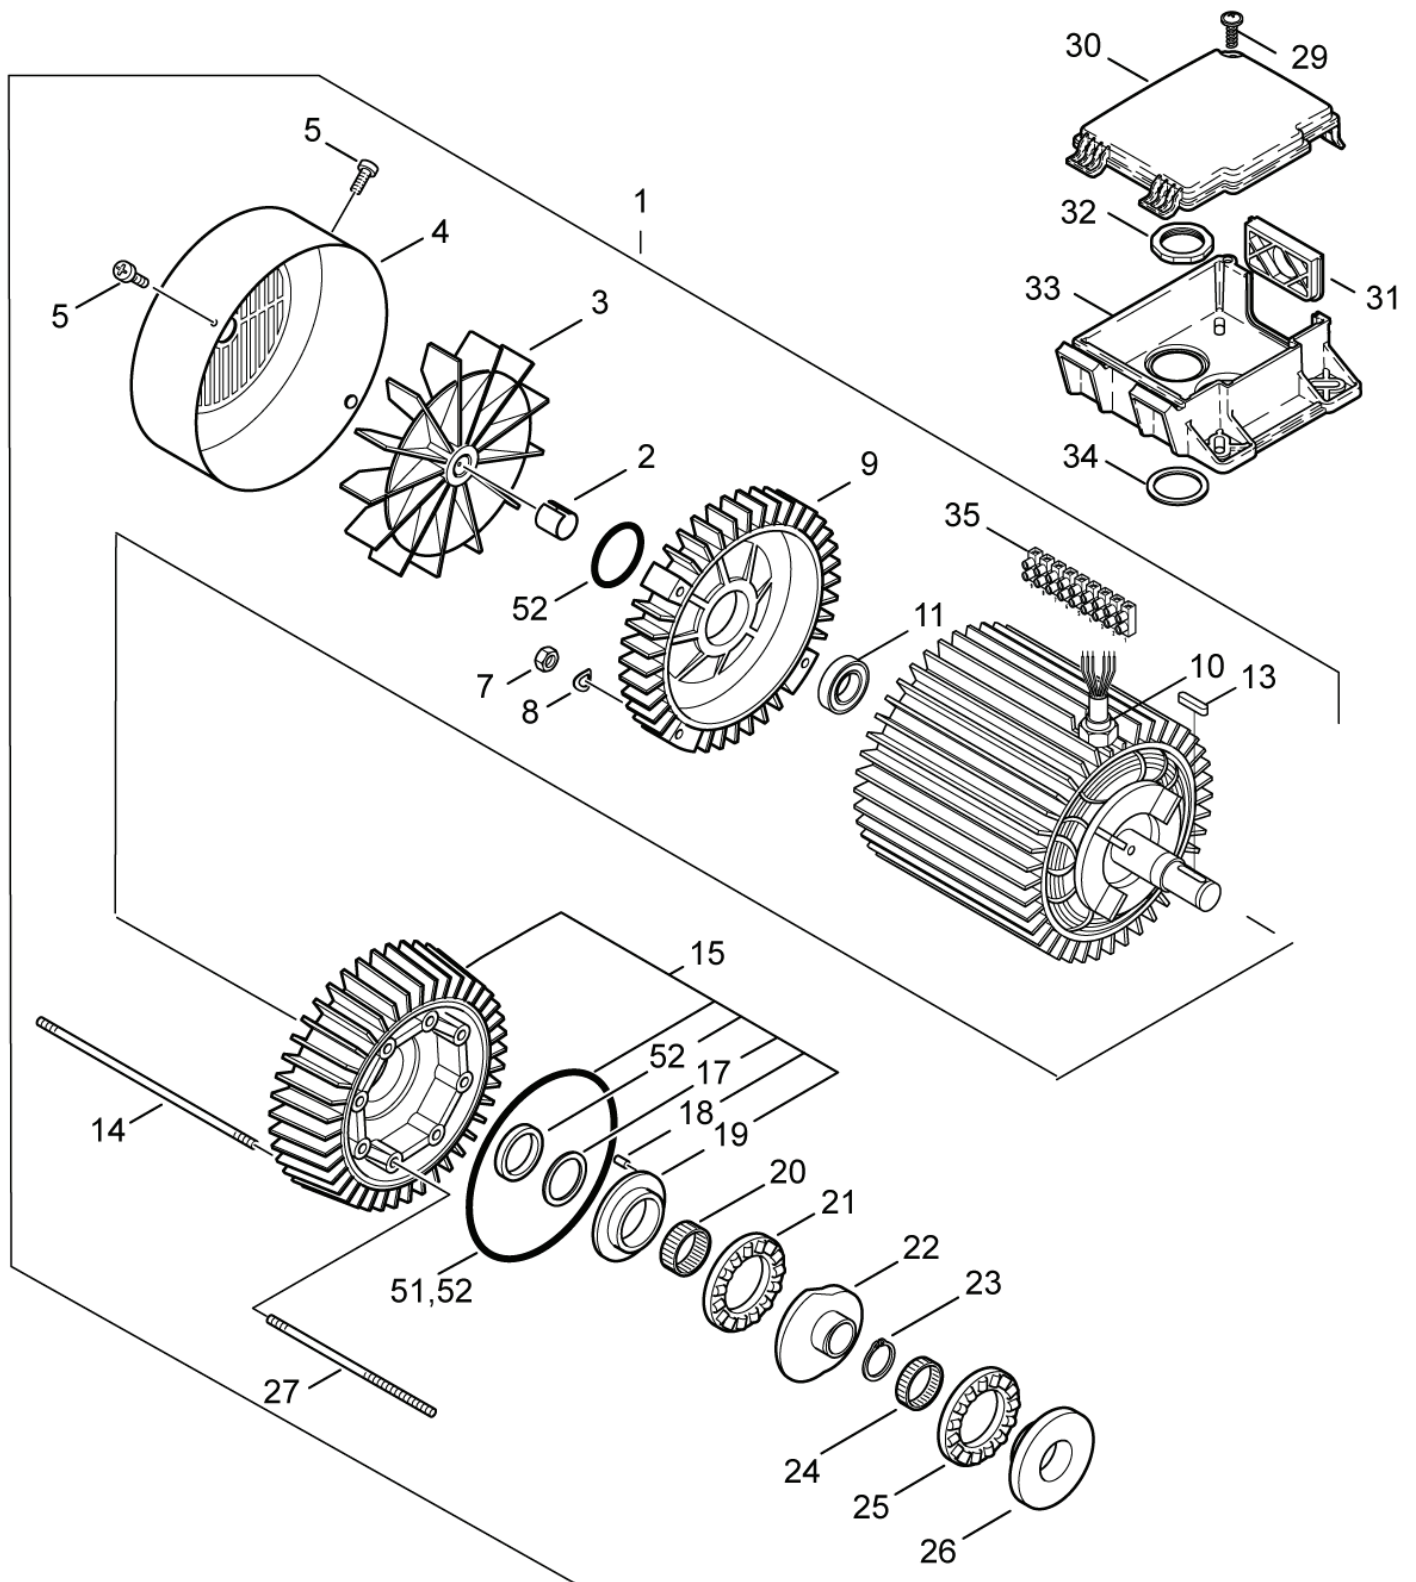

Motor pump unit (e) 7

TRUCK BOOSTER

02-10-2012

ET-Liste-Nr.
TRUCK40

33

Motor pump unit (e) 7

TRUCK BOOSTER

02-10-2012

ET-Liste-Nr.
TRUCK40

34

Pos	Artikelnr.	Me	Beschreibung	
0	107310010	1	Motorpumpeneinheit	For Truck Booster 7-63
1	107310070	1	Motor 6,5KW 400-415, 230V /3/50 Hz	
2	1802503	1	Sicherungshülse	
3	6100607	1	Ventilator m. Schraube	
4	6100609	1	Deckel	
5	101814693	1	Schraube M4x8	
6	107302152	1	Verschraubung G1"AG/G3/4 "	
7	2758	4	CW Sechskantmutter M8 ISO 4032 zn	
8	1801182	4	Federring 8,1	
9	107140617	1	Lagerabdeckung	From week 32 2009 (EME)
9	6100611	1	N-Lagerdeckel	Up to week 32 2009 (ATB)
10	107302152	1	Verschraubung G1"AG/G3/4 "	
11	3200623	1	N-Lager	
13	3200672	1	Passfeder 6x6x32	
14	6100712	1	Stehbolzen L306mm	
15	107140615	1	Lagerabdeckung, v orn	From week 32 2009 (EME) - TSB-PPW-2011-013 C3 Pump
15	6101750	1	D-Lagerdeckel Kompl.	Up to week 32 2009 (ATB) - TSB-PPW-2011-013 C3 Pum
17	6100995	1	Scheibe 53x40,5x1,25	
18	6100996	1	Kegelstift	
19	107120703	1	Lagerscheibe Motorseitig	
20	3200656	1	Nadellager K40x45x17	
21	3200615	1	Axialrollenlager	
22	107120716	1	Taumelscheibe No.12	
23	1802511	1	Sicherungsring 28x1,2	
24	3200664	1	Nadellager K40x45x13A	
25	3200615	1	Axialrollenlager	
26	107120704	1	Lagerscheibe Pumpenseitig	
27	6301368	1	Stehbolzen	
29	10028	1	CW Ejotschraube KA50x14 WN1411 v erz	
30	301000782	1	Deckel Klemmk. 128,2x11 2,5	
31	17106	1	Einsatz 29x52	
32	20862	1	Rohrmutter R1"	
33	301000781	1	Klemmkasten	
34	103004340	1	Dichtring 1"	
35	101117839	1	TERMINAL PLUG AND TERMINAL PINS	
49	1119310	1	ET-Set Ventile [4x]	
50	1119571	1	Dichtsatz	
51	1119820	1	Reparatursatz Öldichtung	
52	1119570	1	Dichtsatz