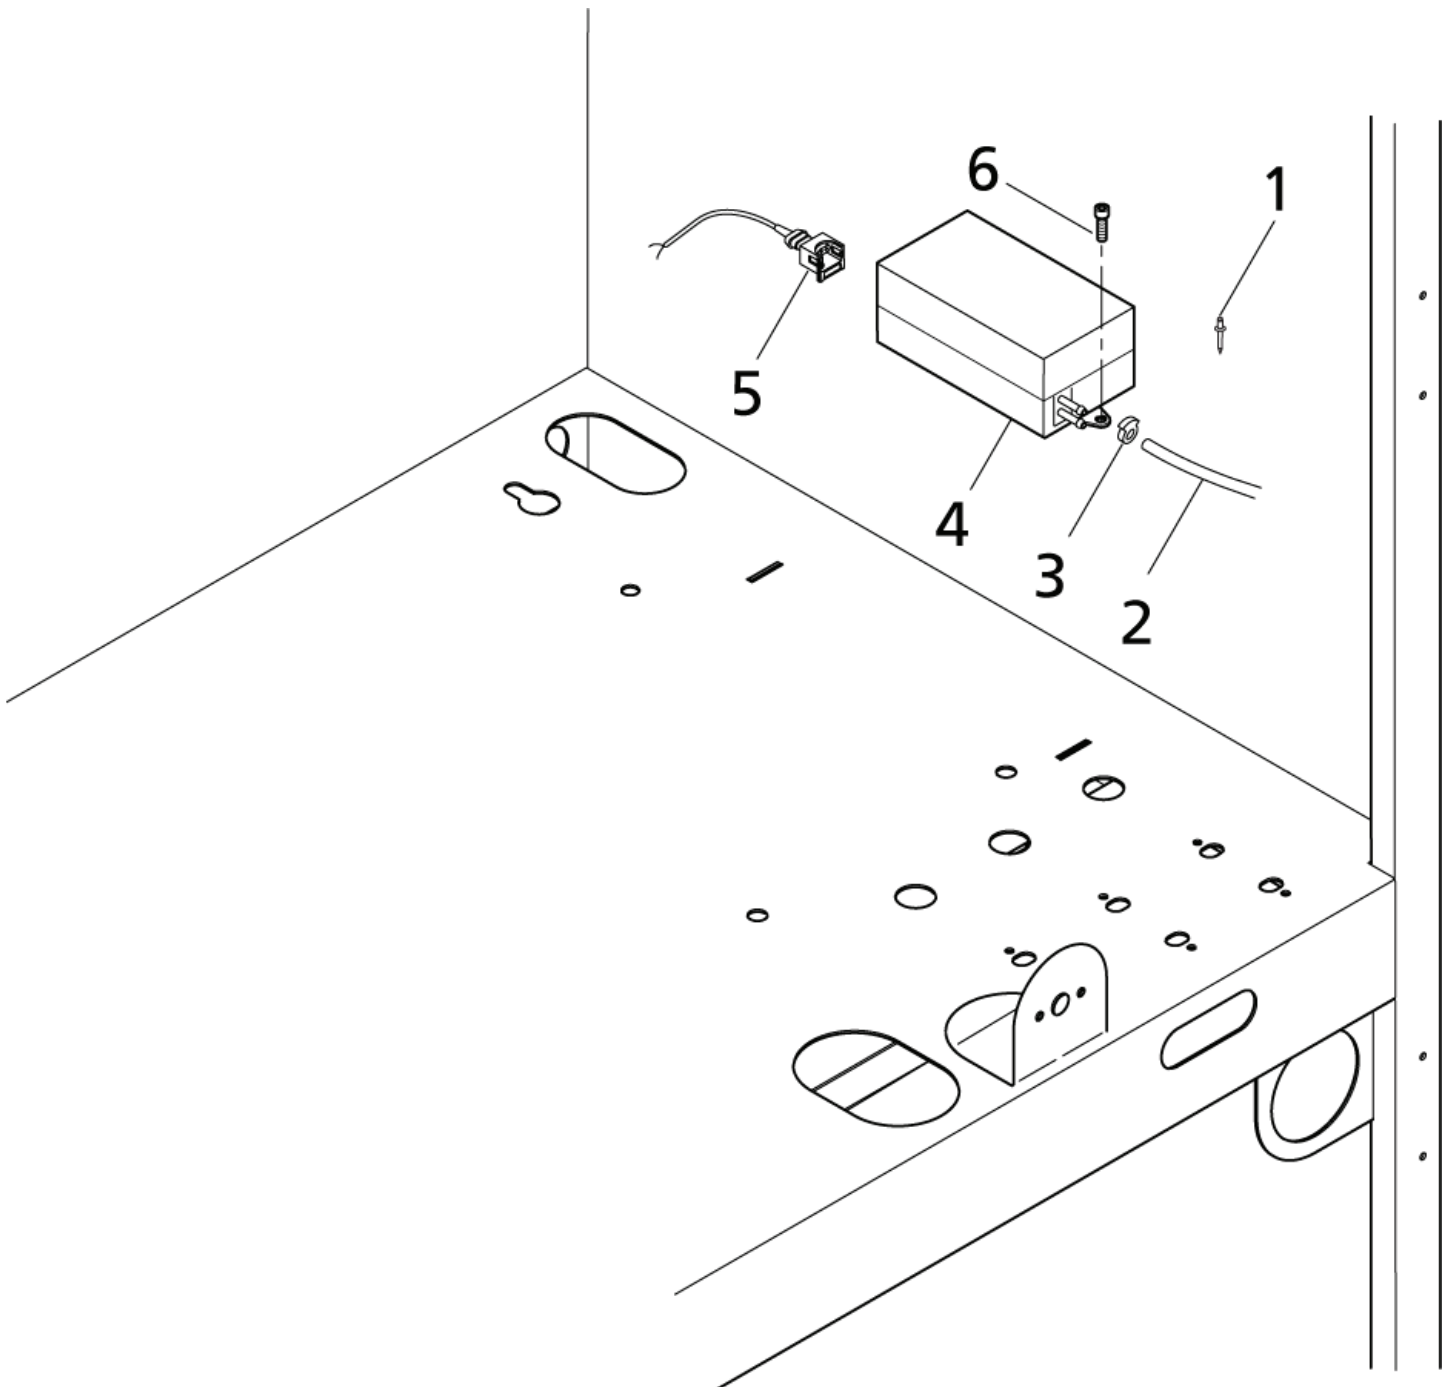

Anti-Kalk

TRUCK BOOSTER

02-10-2012

ET-Liste-Nr.
TRUCK44

49

Anti-Kalk

TRUCK BOOSTER

02-10-2012

ET-Liste-Nr.
TRUCK44

50

Pos	Artikelnr.	Me	Beschreibung
-	107370974	1	Kalkschutzeinrichtung Option TRUCK BOOSTER
1	101814688	2	POP-NUT M4
2	5226147	1	Schlauch Ø4 / Ø7,2 klar MEWA PVC
3	1814151	1	Schlauchselle ø7,8-8,7x 3,8 POM
4	3821492	1	KS-Pumpe ST 15 24V
5	4812338	1	Leitung 1200mm mit Stecke r
6	1800606	2	SCREW CROSS M4X10 FZB DIN7985