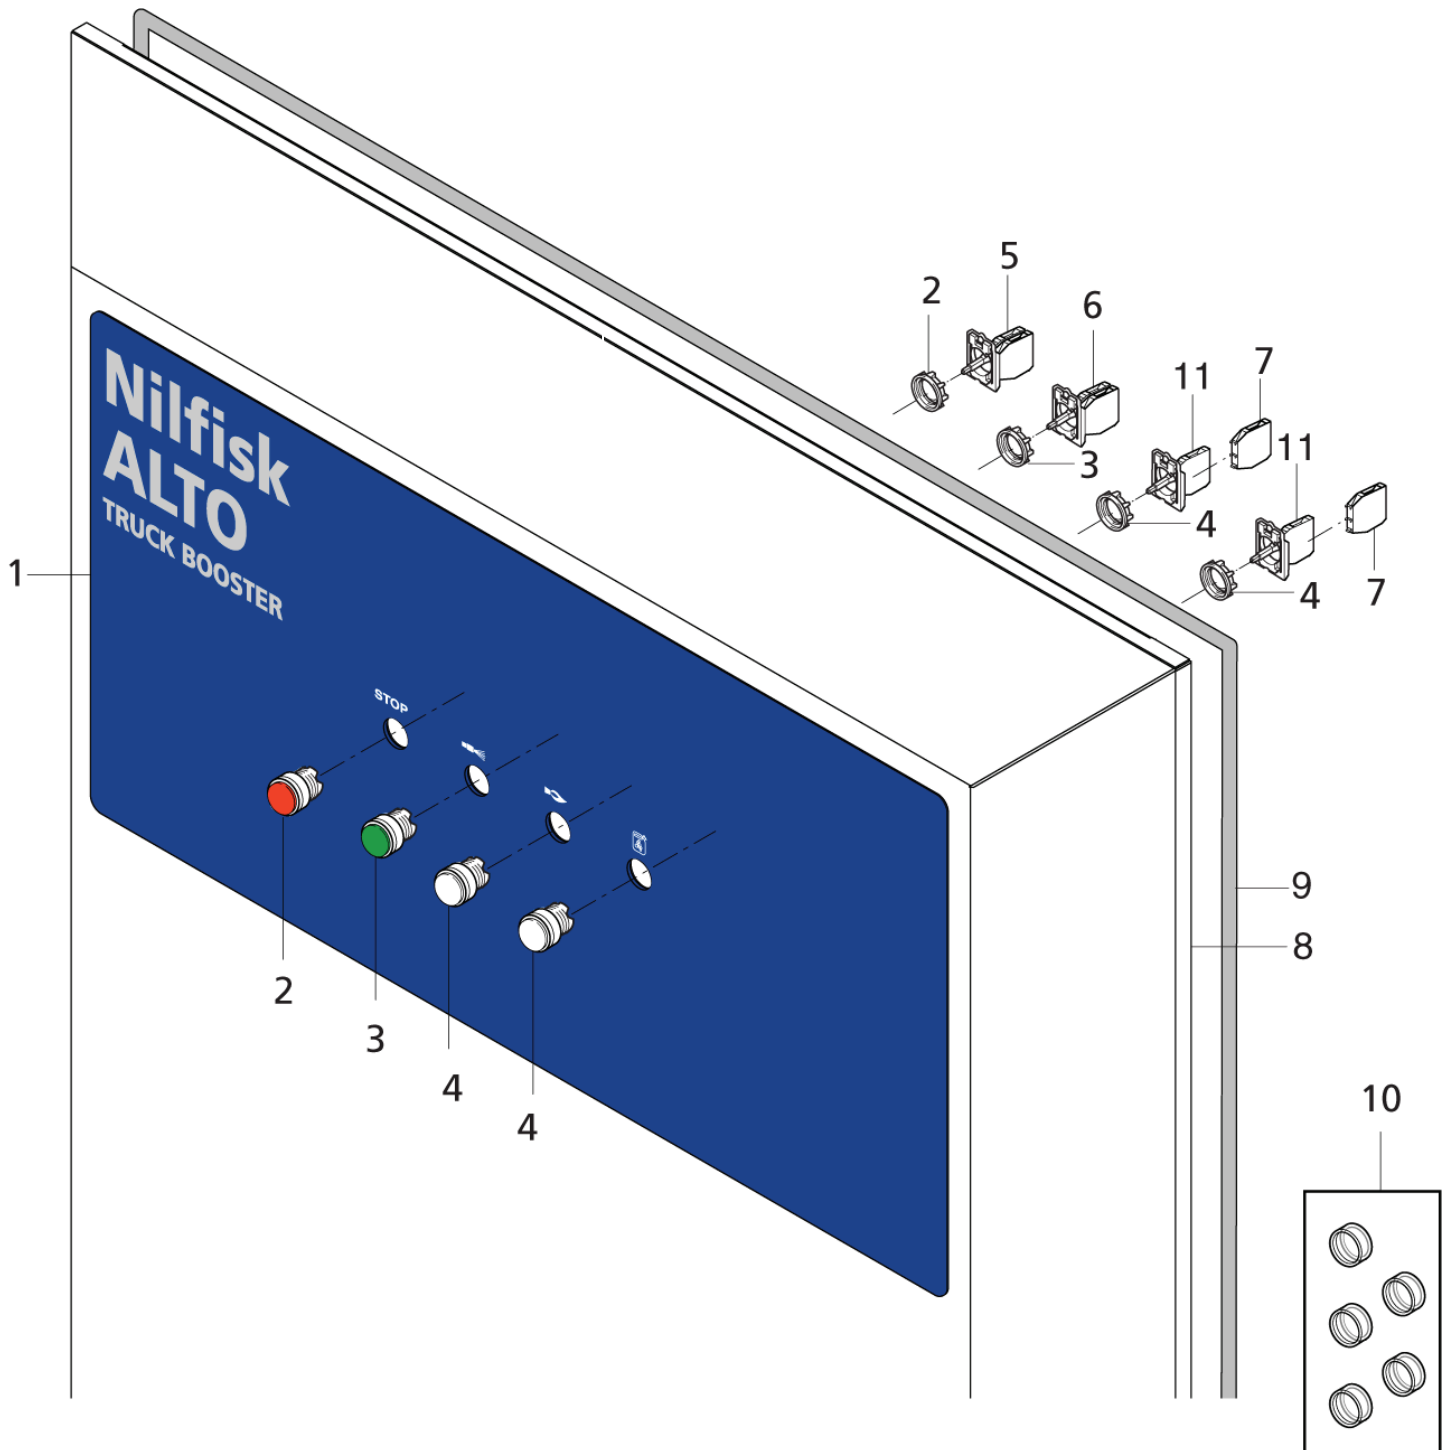

Front door parts

TRUCK BOOSTER

02-10-2012

ET-Liste-Nr.
TRUCK42

13

Front door parts

TRUCK BOOSTER

02-10-2012

ET-Liste-Nr.
TRUCK42

14

Pos	Artikelnr.	Me	Beschreibung
1	107319200	1	Klebesch. TRUCK BOOSTER
2	103821824	1	Leuchttaster Vorsatz rot
3	103821823	1	Leuchttaster Vorsatz grün
4	103822008	1	Taster mit Leuchte weiß
5	103821826	1	Tastschalter Öffner
6	103821825	1	Tastschalter Schließer
7	103821963	2	Trennplättchen ZB5 AZ101
8	107313213	1	nicht mehr lieferbar nicht mehr lieferbar
9	5218754	1	Profilgummi D 12X10 schwarz
10	107318028	1	Schutzkappe (VPE 5 Stück)
11	103822007	2	Leuchtenansatz