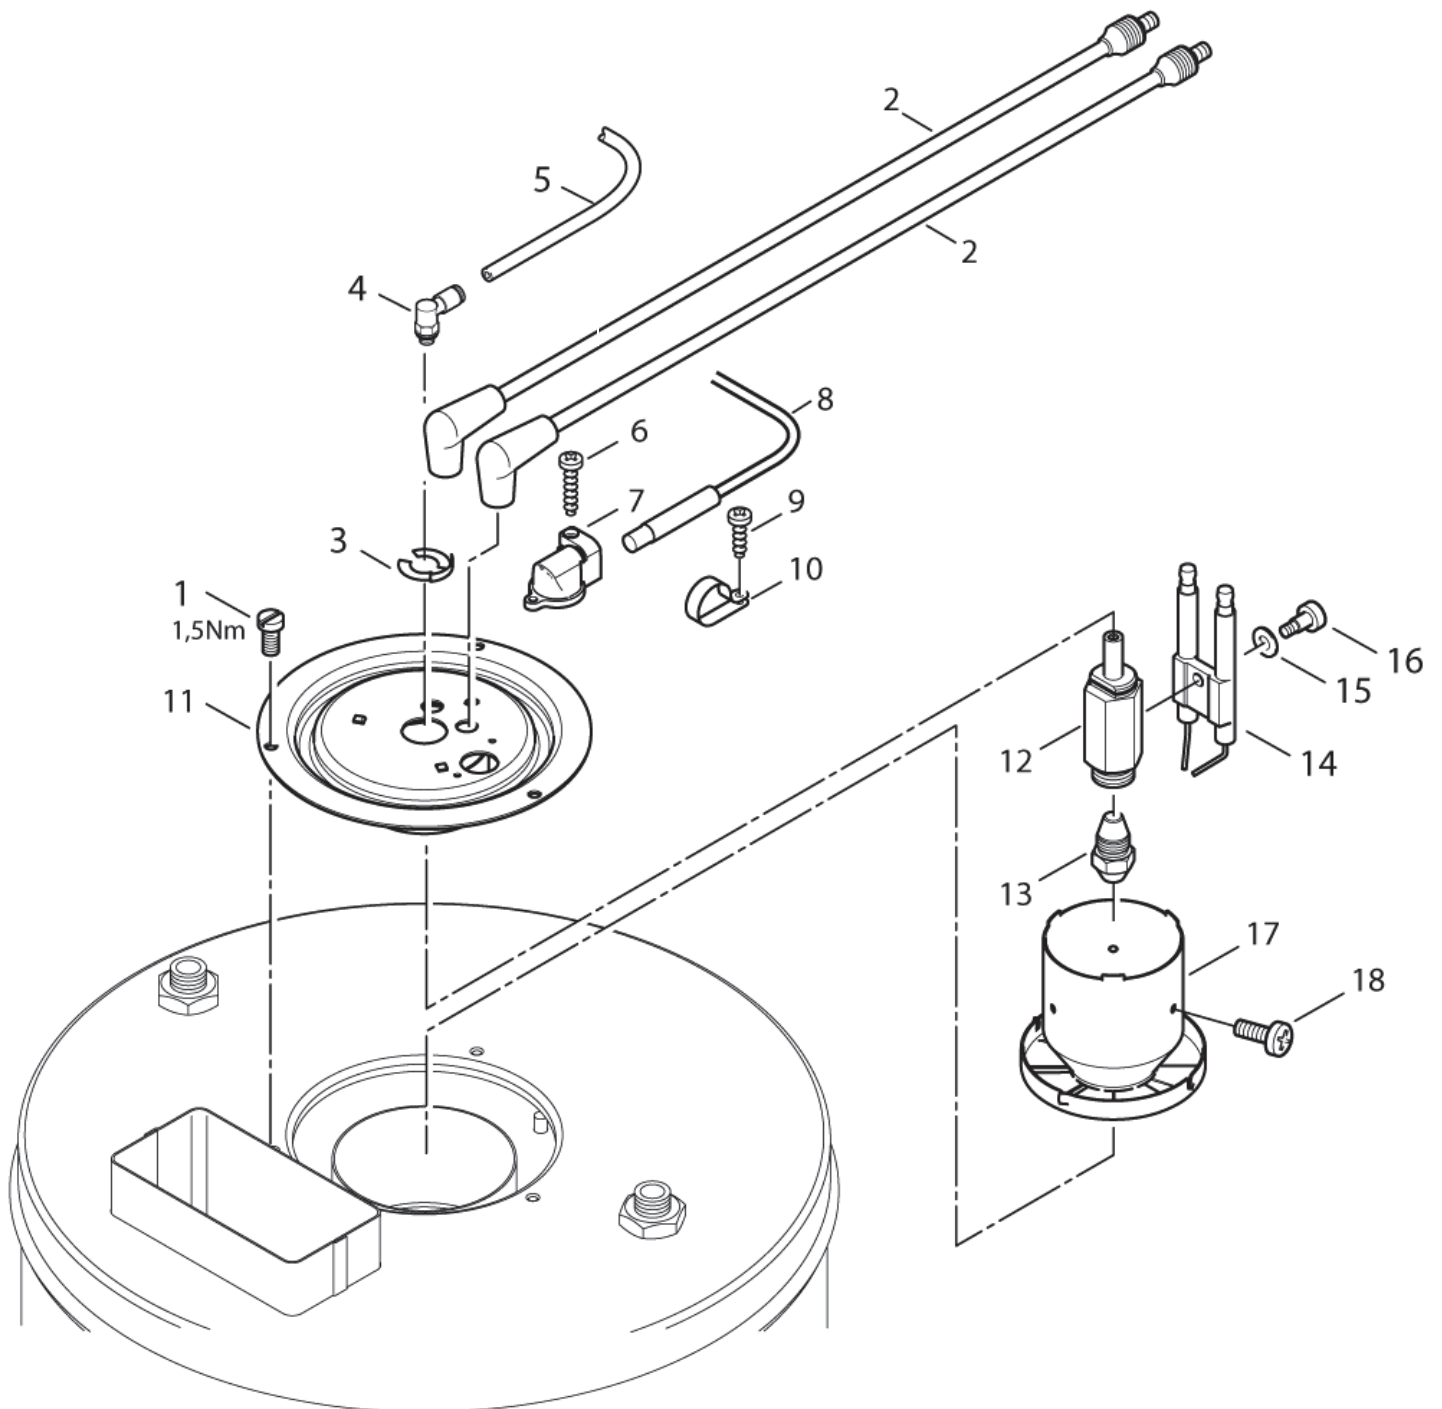

Ai distributor Dec. 2010

TRUCK BOOSTER

02-10-2012

ET-Liste-Nr.
TRUCK038

43

Ersatzteile auf www.gluesing.net

Ai distributor Dec. 2010

TRUCK BOOSTER

02-10-2012

ET-Liste-Nr.
TRUCK038

44

Pos	Artikelnr.	Me	Beschreibung	
1	4820	3	Zylinderschraube M5x10	
2	301000858	1	Zündkabel Ø7x500	7
2	301000859	1	Zündkabel Ø7x650	5
3	101117876	1	CIRCLIPS	
4	101117913	1	Rohrbogen 4/M5	
5	909100141	1	Rohr Ø4x1 (Mewa)	
6	5606	1	Blehschraube 2,9x19	
7	301000934	1	Halter 37,45x23x17,7	
8	301000729	1	Fühler	
9	4036	2	Blehschraube 2,9x9,5	
10	301001069	1	Halierungsschelle Ø4,8	
11	301000606	1	Deckel Ø150x38	
12	101117915	1	Öldüsenhalterung	
13	101118013	1	Öldüse 2.25 GAL/H 60 DEG H KIT	7
13	301001068	1	Öldüse 1,35gal/h 60° H	5
14	301150009	1	Zünderelektroden (Ers. f. 301000853)	
15	909100144	1	Federscheibe B5	
16	909100143	1	Flachkopfschraube M4x 4,5	
17	301001833	1	Stauscheibe Ø90x59,2	7
17	301001834	1	Stauscheibe Ø94x59,2	5
18	51848	3	CW Linsenschraube M3x 4 D