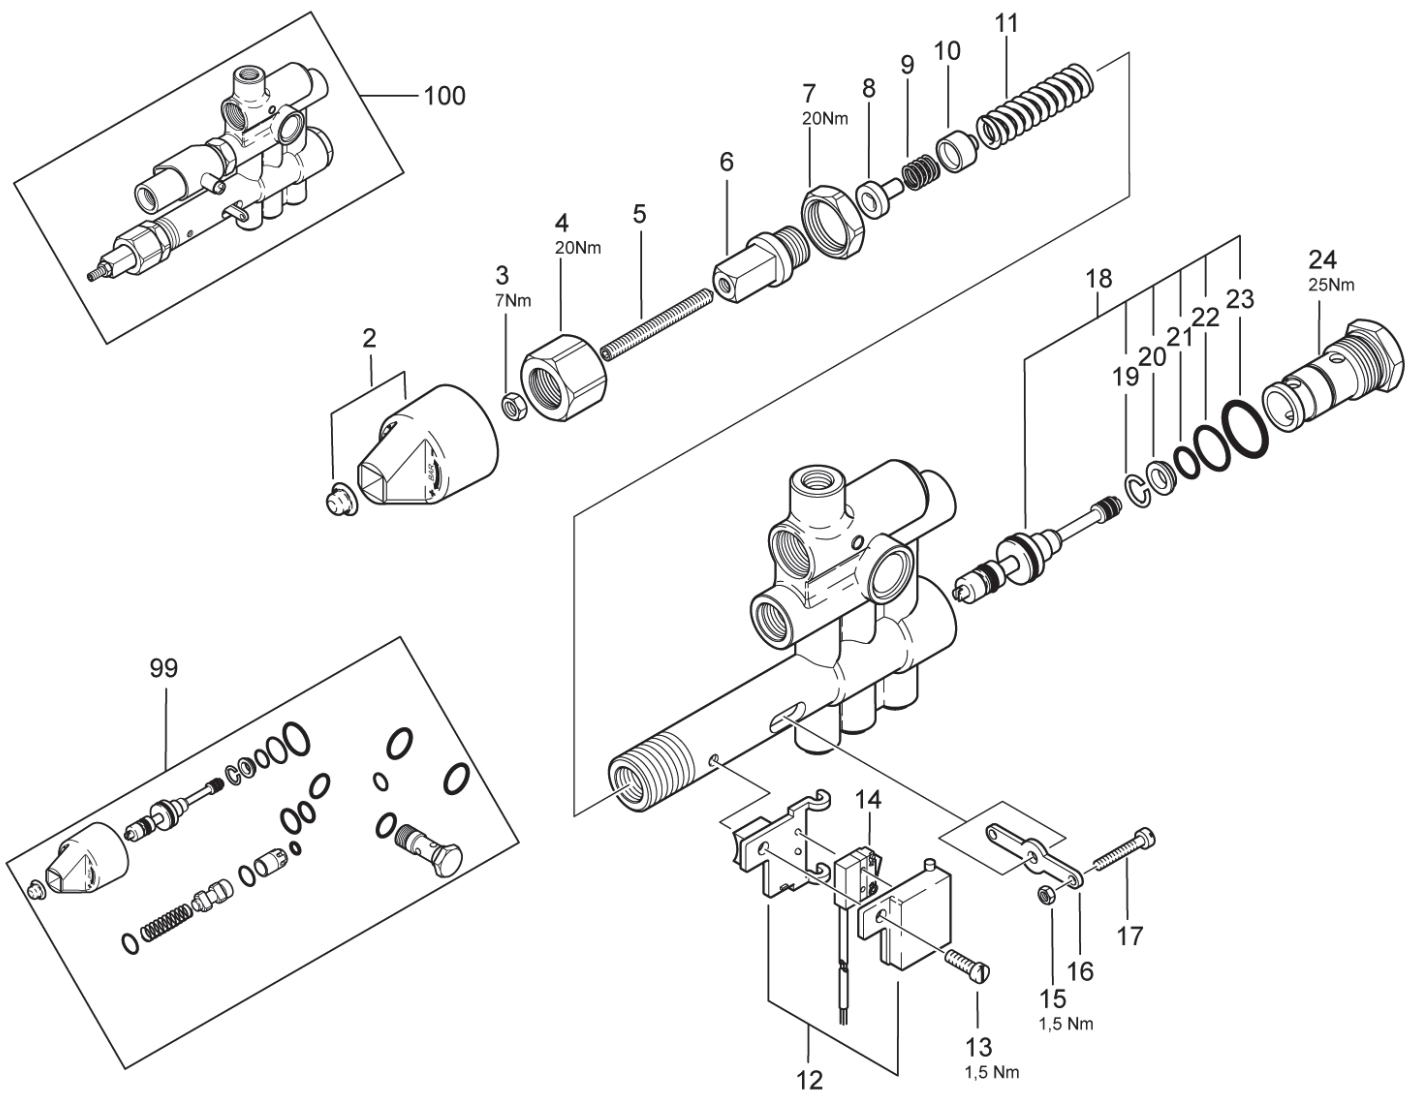

Motor pump unit (a) 7

TRUCK BOOSTER

02-10-2012

ET-Liste-Nr.
TRUCK32

25

Motor pump unit (a) 7

TRUCK BOOSTER

02-10-2012

ET-Liste-Nr.
TRUCK32

26

Pos	Artikelnr.	Me	Beschreibung	
2	62397	1	Drehknopf (enthält 62701 u. 62699)	part of pos.99
3	3136	1	CW Sechskantmutter M6 ISO 4032 zn	part of pos. 100
4	62710	1	Überwurfmutter M24x1,5x2 1	part of pos. 100
5	62711	1	Gewindestift M6x60	part of pos. 100
6	62712	1	Hohlschraube M16x1x9	part of pos. 100
7	62696	1	Sechskantmutter M24x1,5x 6	part of pos. 100
8	62695	1	Federauflage	part of pos. 100
9	62713	1	Druckfeder	part of pos. 100
10	62694	1	Federauflage	part of pos. 100
11	40972	1	Druckfeder 3,5x10,5x54	part of pos. 100
12	62401	1	Halter (Ers. für 6182937)	
13	3349	1	Zylinderschraube M5x16	
14	301000731	1	Endschalter 250V 0,1A	
15	2759	1	CW Sechskantmutter M4 ISO 4032 -8 zn	
16	62717	1	Schaltfahne	part of pos. 100
17	5076	1	Zylinderschraube M4x25	
18	64314	1	Reparatursatz	part of pos. 100 and 99
19	909100001	1	Sprengring Ø14	part of pos. 100 and 99
20	62708	1	Ventilsitz Ø8,5/Ø11,4/Ø1 3,9x4	part of pos. 100 and 99
21	49461	1	O-Ring Ø11x1,5	part of pos. 100 and 99
22	9523	1	O-Ring Ø17x1,5	part of pos. 100 and 99
23	32091	1	O-Ring Ø21x2	part of pos. 100 and 99
24	64301	1	Hohlschraube M24x1,5	part of pos. 100
99	301001195	1	Reparatursatz RS-Block	
100	301000903	1	Regelsicherheitsblock "Ne pt.5" (3 - phasig)