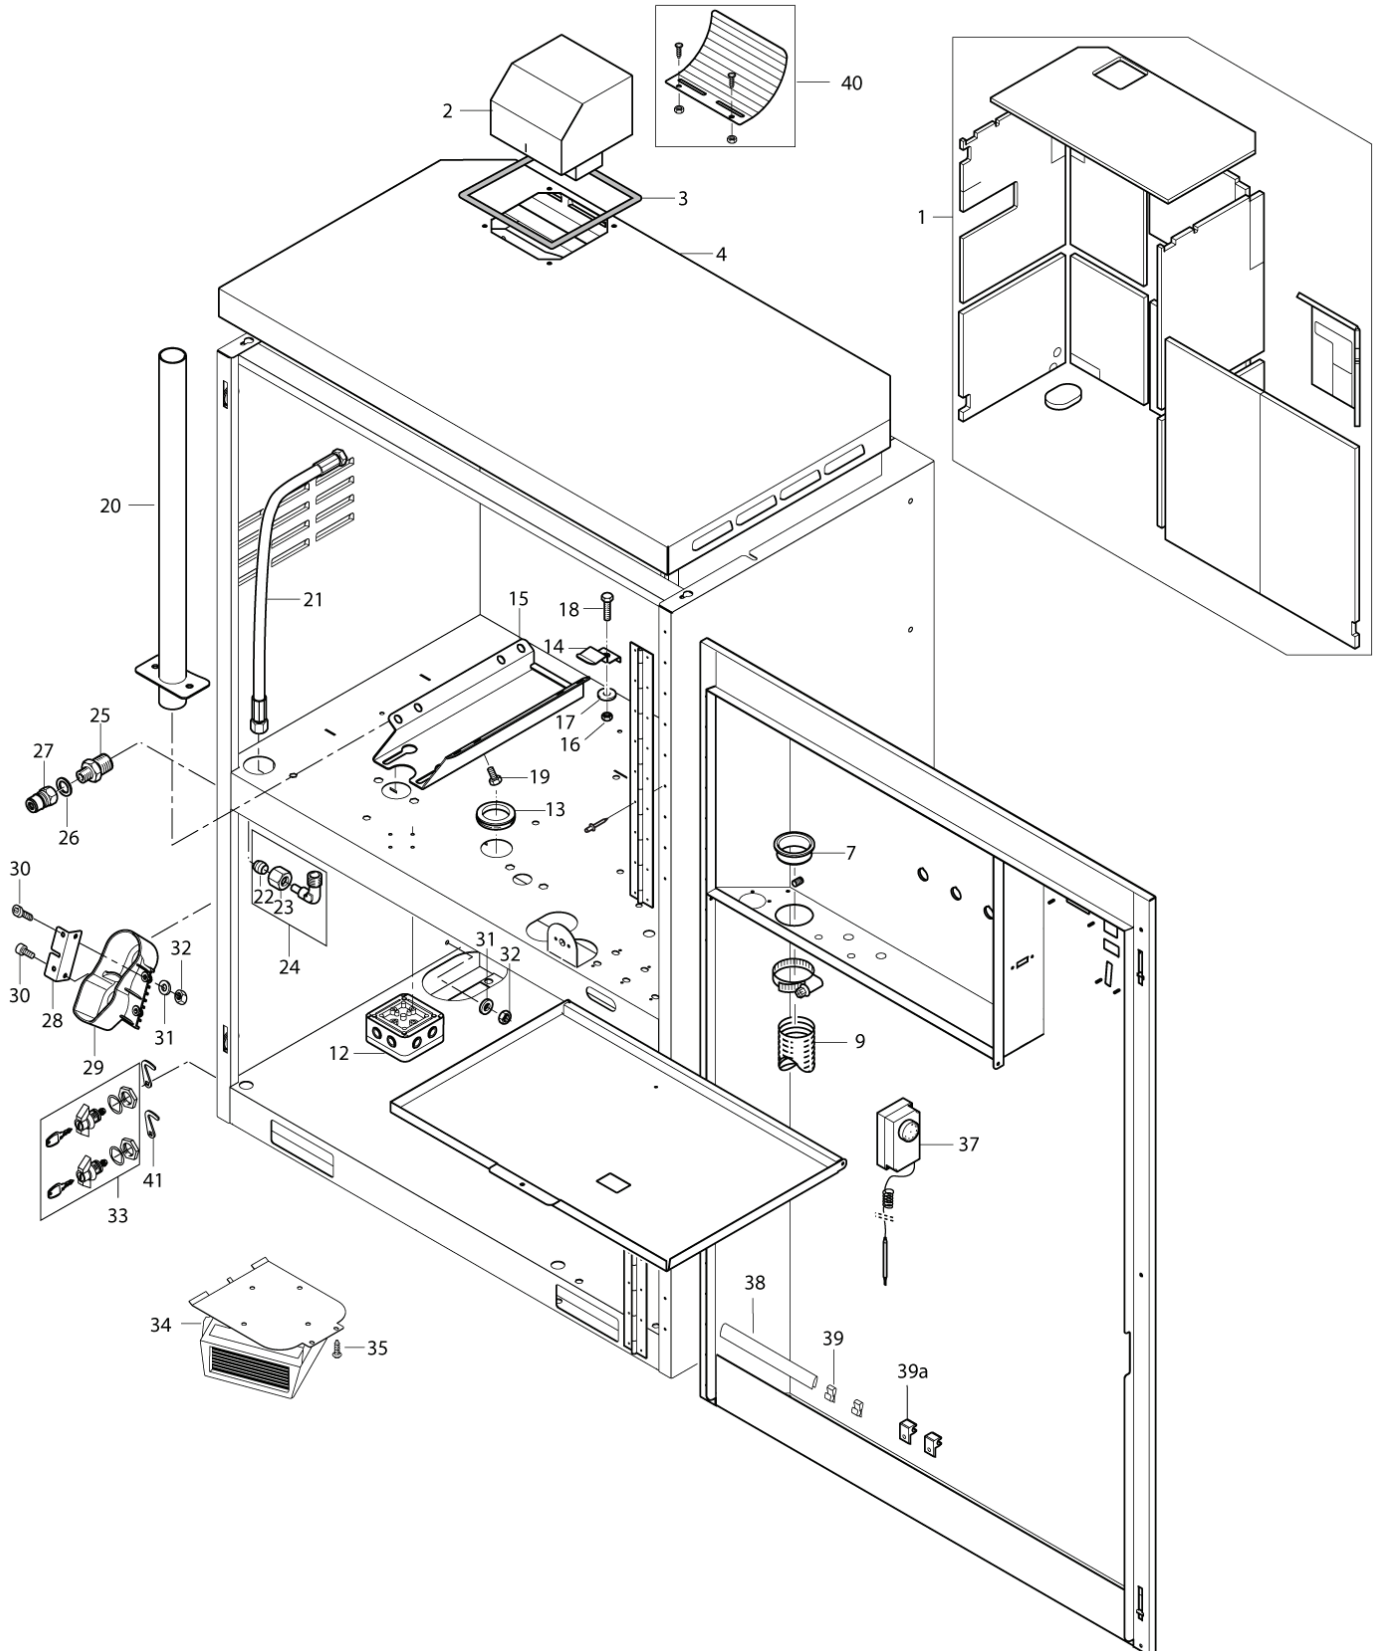

Übersicht 2

TRUCK BOOSTER

02-10-2012

ET-Liste-Nr.
TRUCK04

5

Übersicht 2

TRUCK BOOSTER

02-10-2012

ET-Liste-Nr.
TRUCK04

6

Pos	Artikelnr.	Me	Beschreibung	
1	107318029	1	Isolierung "TRUCK-/AUTO BOOSTER"	
2	107313246	1	Abzug geschweißt	
3	5218753	1	RUBBER PROFIL A	PLEASE INDICATE LENGTHS IN METRES WHEN ORDERING
4	107313231	1	Gehäusedeckel	
7	107313243	1	JUNCTION-PIECE	
9	5226305	1	FLEXIBLE HOSE 76/ 60 GREY	PLEASE INDICATE LENGTHS IN METRES WHEN ORDERING
12	103822013	1	Verteilerdose Kunststoff	
13	103004331	2	SLEEVE PVC 45/ 60	
14	107313021	1	SPRING LOCK FOR MOTOR	7-63D
15	107313022	1	Halter f. Pumpe	7-63D
16	1802966	3	Mutter M10	7-63D
17	1801968	3	Scheibe	7-63D
18	1810209	3	SCREW HEX M10X20 A2 DIN6921	7-63D
19	1802651	4	Schraube M10x20	
20	107313052	1	Kranaufhängung "SOLAR BOOSTER D/G"	
21	101405741	1	HD-Schlauch kpl. 1250mm 150°C	
22	1080	1	CW Schneidring L12 B DIN 38	
23	1081	1	CW Überwurfmutter DIN 387 0-A L 12	
24	101118094	1	Kupplungsset 90D M18x1,5	
25	6200484	1	Verschraubung	
26	1801075	1	Dichtring Ø23,8xØ17,2x2	
27	1603101	1	Nippel Schnellkupplung "03KR" RF	
28	107313060	1	SUPPORT FOR LANCE	
29	107313257	1	SUPPORT FOR LANCE. MACHINED	
30	1814375	4	Schraube RF, M6x12	
31	1813807	4	Scheibe M6	
32	1805399	4	Mutter M6 DIN 985 A2	
33	101814750	1	Schloss mit Schlüssel 2x	
34	107316095	1	Heizgebläse	
35	4814109	4	SCREW 8X16 STAINLESS STEEL	
37	103822056	1	Thermostat -35- +35°C	
38	5218090	1	EDGE RAIL 9X6.5	PLEASE INDICATE LENGTHS IN METRES WHEN ORDERING
40	107318048	1	Abgasplatte für TRUCK BOOSTER	Access.
41	107313217	1	Hakenverriegelung	
39a	104601170	2	Klammer	from 27. april 2006