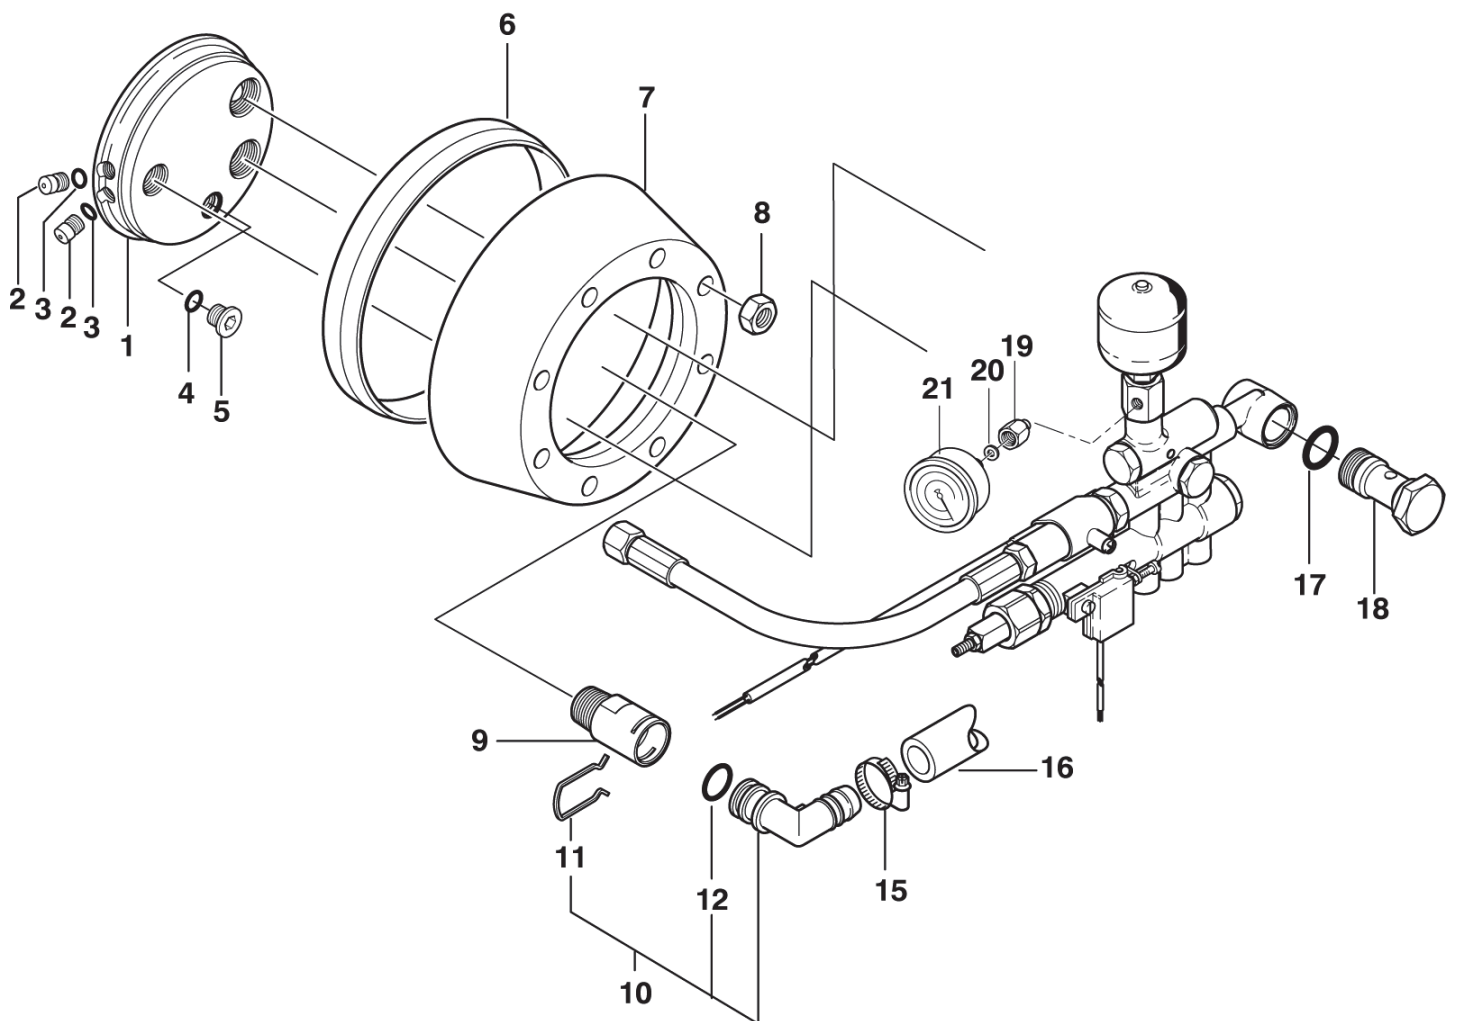

Motor pump unit (c) 7

TRUCK BOOSTER

02-10-2012

ET-Liste-Nr.
TRUCK36

29

Motor pump unit (c) 7

TRUCK BOOSTER

02-10-2012

ET-Liste-Nr. TRUCK36

30

Pos	Artikelnr.	Me	Beschreibung	
1	107121500	1	Scheibe Ø109x22	
2	107121501	2	Stopfen Ø8x10,5	
3	3000270	2	O-Ring Ø5,1x1,6	
4	3001740	1	O-Ring Ø7,66x1,78	
5	6180660	1	Pfropfen	
6	6301392	1	Abstandsring	
7	6100602	1	Spannring	
8	1800465	8	Mutter M10 Mutter M10	
9	107121502	1	Hülse	
10	1119210	1	Reparatursatz Einlasswin kel	
11	6180661	1	Klammer	
12	3004226	1	O-Ring Ø13x3	
15	5206230	1	Schlauch Meterware ø16/Ø2 6 schw. 12bar	PLEASE INDICATE LENGTHS IN METRES WHEN ORDERING
16	8298	1	CW Schlauchschelle SGL 16 -27	
17	24347	1	CW O-Ring 21,0 x 2,5 D IN 3770	
18	107121503	1	Hohlschraube	
19	107120603	1	Nippel R1/8"x18	
20	1602127	1	Ring Ø6/11x4,5	
21	3600301	1	Manometer