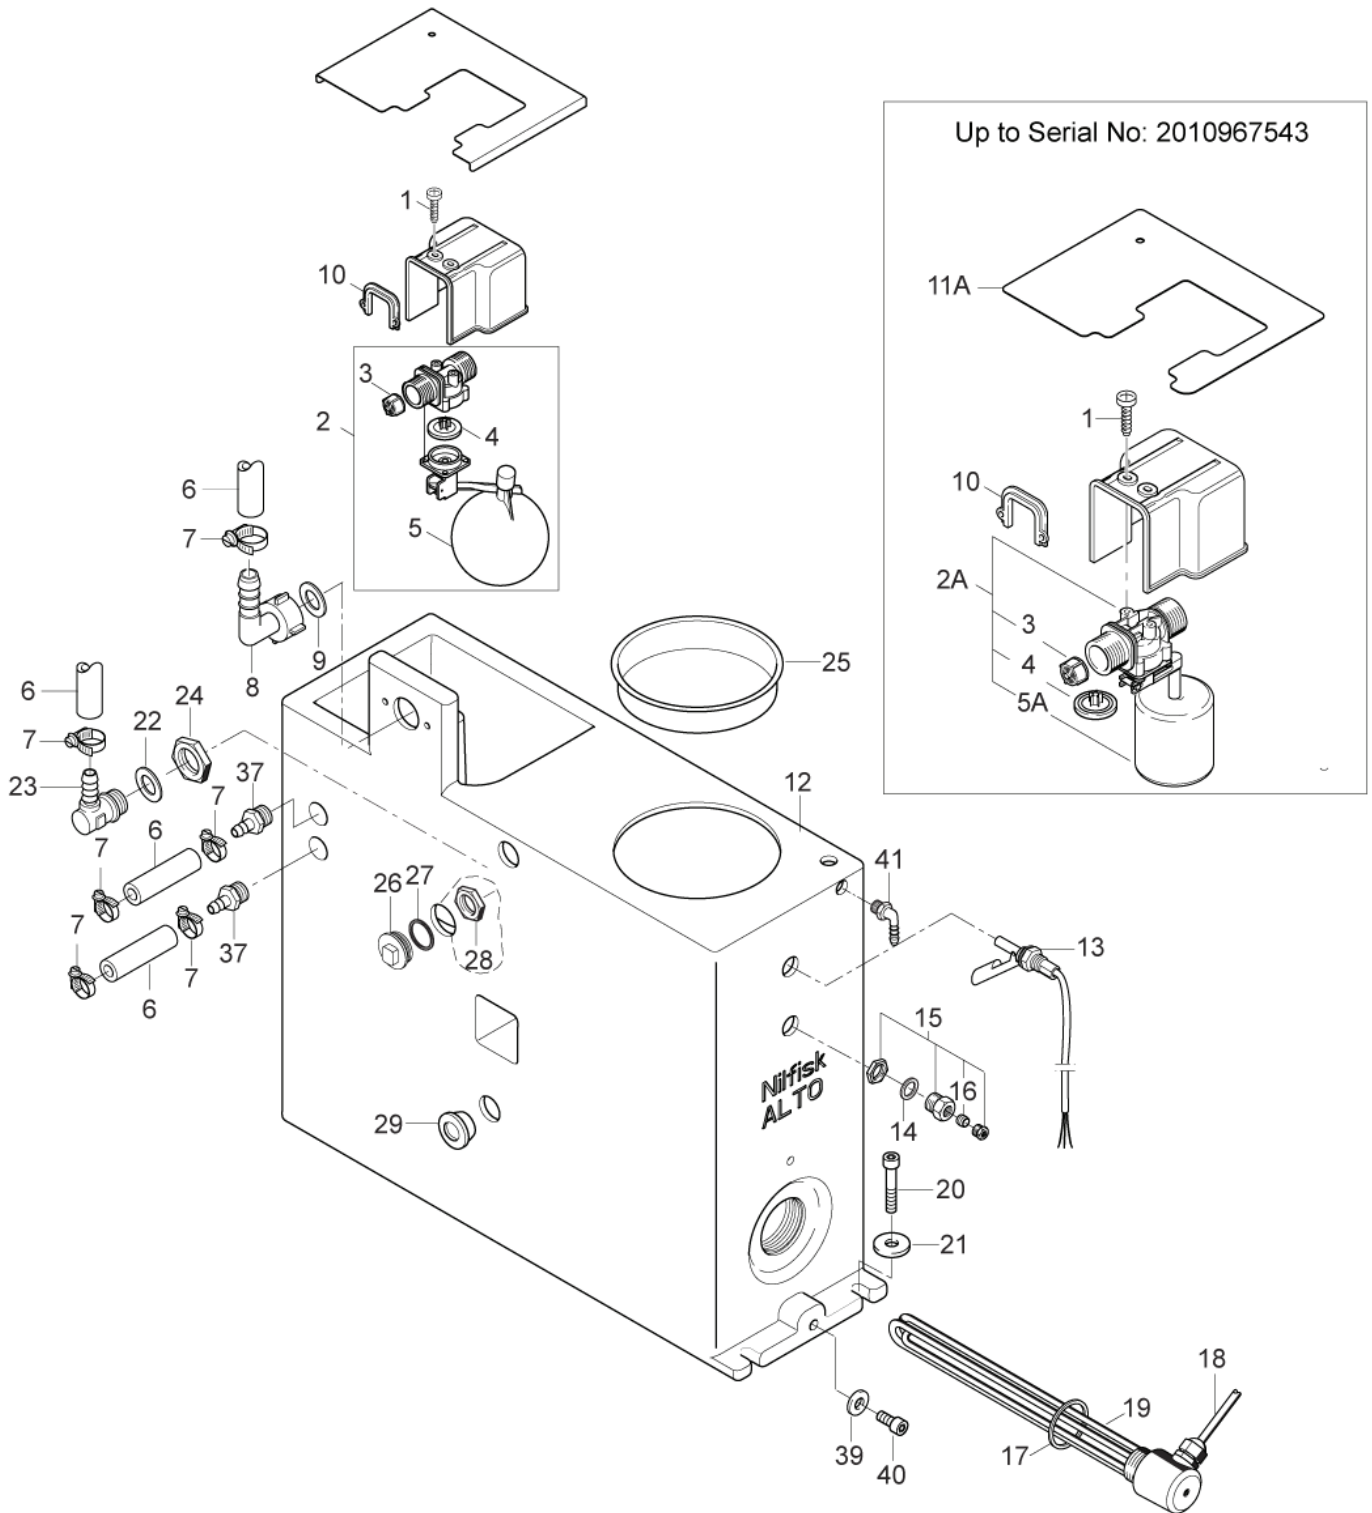

Frostschutz 1

TRUCK BOOSTER

02-10-2012

ET-Liste-Nr.
TRUCK46

51

Frostschutz 1

TRUCK BOOSTER

02-10-2012

ET-Liste-Nr.
TRUCK46

52

Pos	Artikelnr.	Me	Beschreibung
-	107370971	1	Frostschutzsicherung TRUCK BOOSTER
1	16860	2	CW Ejotschraube KA40x12 WN1412 A2
2	107318167	1	FLOAT VALVE DN10 FLOAT BALL KIT from serial no. 2010967543
3	34225	1	Schmutzfilter
4	62878	1	Membrane
5	11418	1	SCHWIMMERKUGEL D 90 MM
6	5206230	1	Schlauch Meterware ø16/Ø2 6 schw. 12bar
7	1810191	6	Schlauchschele Ø14-27
8	5613	2	CW Schlauchtülle °13 90Ø üM 3/4 Ku
9	15587	1	Dichtring 14x24x2
10	11243	1	CW Bügel für Schwimmerventil
11	107315057	1	COVER FOR WATERTANK PLASTIC AUTO B
12	107318166	1	WATER TANK AUTO BOOSTER KIT from serial no. 2010967543
13	3817582	1	Niveauekontakt LS 103-12
14	1801075	1	Dichtring Ø23,8xØ17,2x2
15	107318000	1	Verschraubung
16	101609437	1	Kegelring 8mm
17	3717	1	O-Ring 42,0 x3,0 NBR90
18	107318073	1	CABLE FOR HEATING ELEMENT E12
19	22297	1	CW Schraubheizkörper 6kW 400/230V
20	1812247	2	SCREW M8X30 A2 HFC1888
21	1813567	2	WASHER 25/8.4 A2 DIN9021
22	3449	5	CW Dichtring 21,0x 30,0x 2
23	3448	1	SHL-TueLLE-W DN13G1/2 K U
24	101609356	1	Mutter
25	104601176	1	Revisionsabdeckung Wasserkasten Rot
26	3004350	2	PLUG 3/8 RG
27	52490	1	CW Dichtring 17,0x 24,0x 2,0 IT
28	1399	1	CW MUT 6KT- G3/8 FLACH MS
29	63539	1	Stopfen Ø36x18 f. Wasservorlaufbehälter
2A	63349	1	Schwimmerventil m. Schaumschwimmer vorm.
37	101609359	3	Schlauchtülle ½ inch X 16mm
39	101814735	1	Dichtscheibe 1/8"PP45C
40	1810019	1	SCREW M10X16 SS
41	107318135	1	HOSE TAIL ELBOW 12X1/4 from serial no. 2010967543
5A	62877	1	Schwimmer Ø55x60
11A	107318168	1	Deckel für Wassertank from serial no. 2010967543