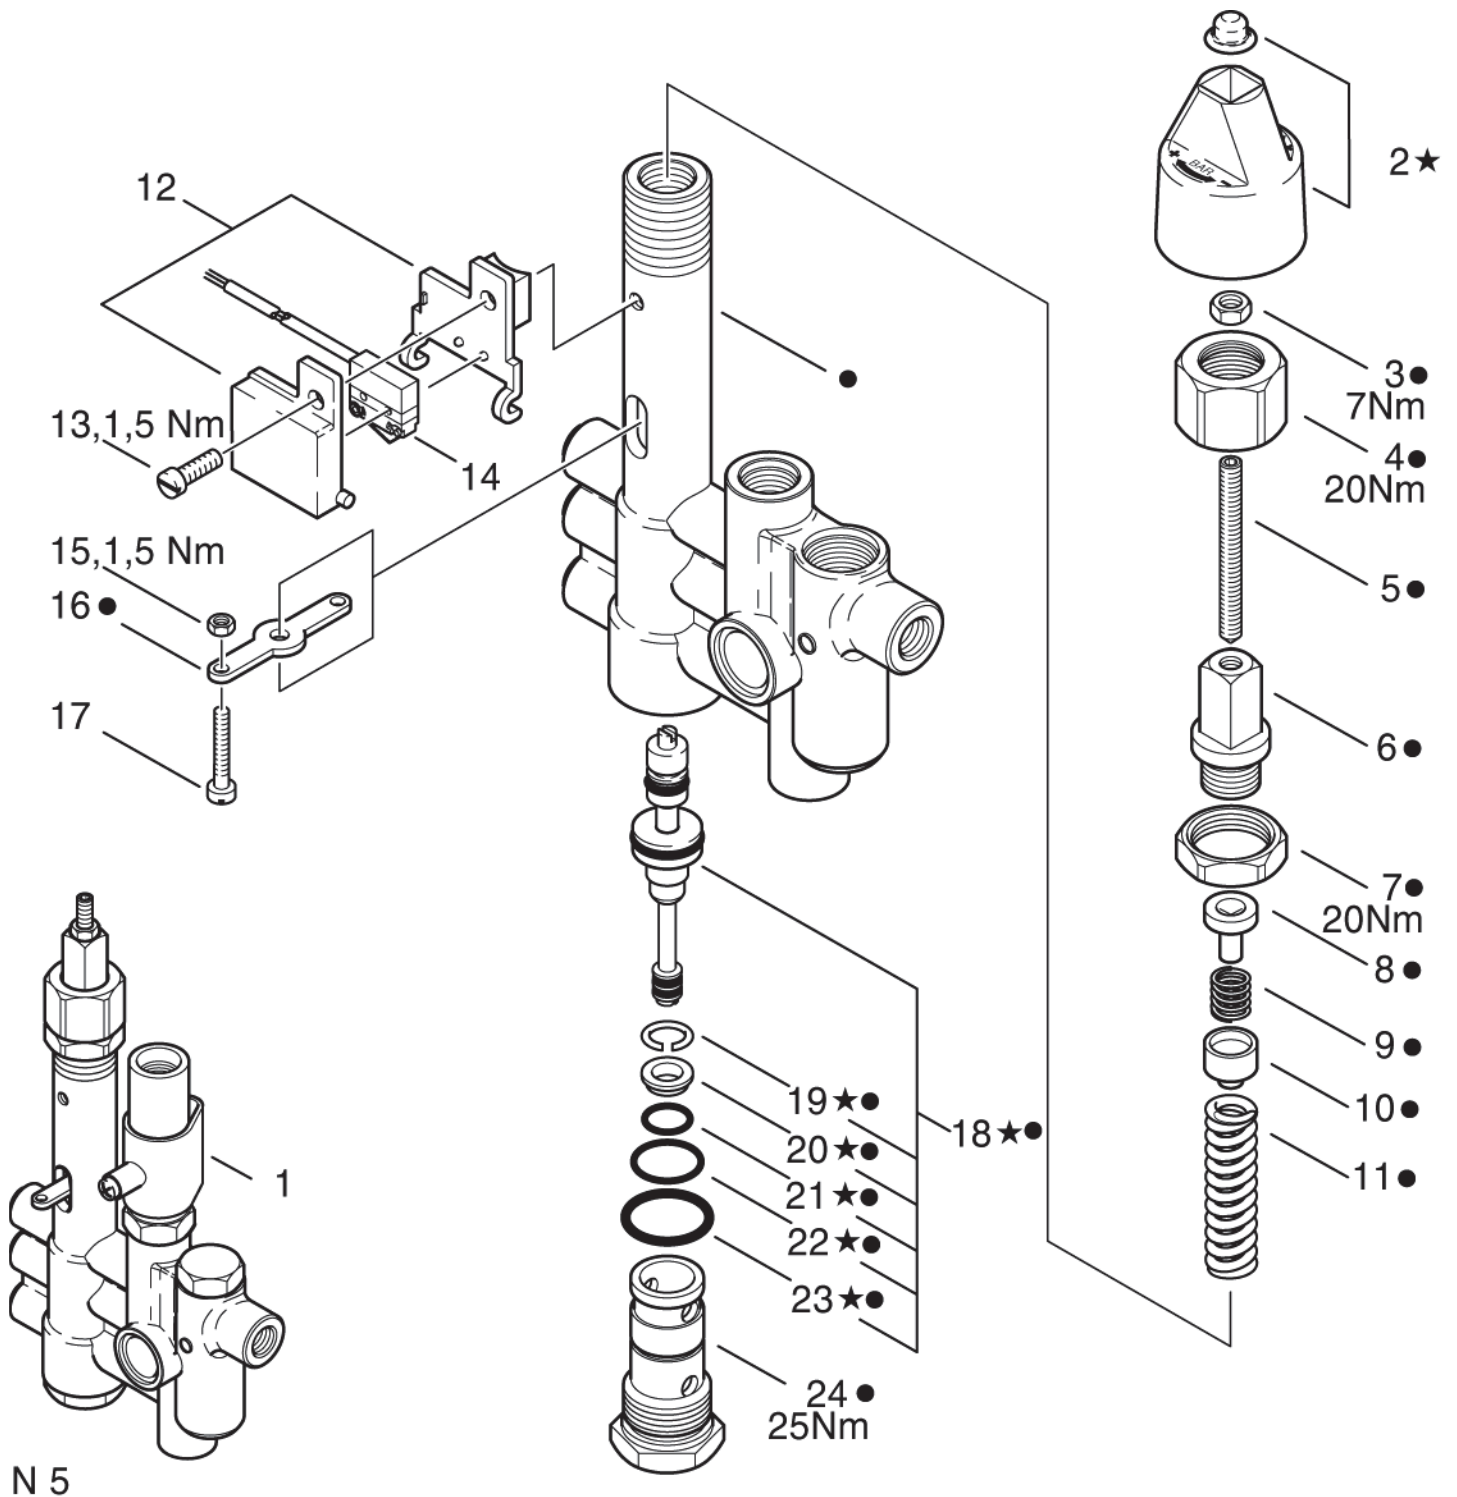

Motorpumpeneinheit (a)

TRUCK BOOSTER

02-10-2012

ET-Liste-Nr. TRUCK22

15

Motorpumpeneinheit (a)

TRUCK BOOSTER

02-10-2012

ET-Liste-Nr.
TRUCKZZ

16

Pos	Artikelnr.	Me	Beschreibung	
-	63056	1	Reparatursatz RS-Block	includes part mark *
1	301000902	1	Regelsicherheitsblock "N ept. 5" (1- phasig)	includes part mark o
2	62397	1	Drehknopf (enthält 62701 u. 62699)	
3	3136	1	CW Sechskantmutter M6 ISO 4032 zn	
4	62710	1	Überwurfmutter M24x1,5x2 1	
5	62711	1	Gewindestift M6x60	
6	62712	1	Hohlschraube M16x1x9	
7	62696	1	Sechskantmutter M24x1,5x 6	
8	62695	1	Federauflage	
9	62713	1	Druckfeder	
10	62694	1	Federauflage	
11	40972	1	Druckfeder 3,5x10,5x54	
12	62401	1	Halter (Ers. für 6182937)	
13	3349	1	Zylinderschraube M5x16	
14	301000731	1	Endschalter 250V 0,1A	
15	2759	1	CW Sechskantmutter M4 ISO 4032 -8 zn	
16	62717	1	Schaltfahne	
17	5076	1	Zylinderschraube M4x25	
18	64314	1	Reparatursatz	
19	909100001	1	Sprengring Ø14	
20	62708	1	Ventilsitz Ø8,5/Ø11,4/Ø1 3,9x4	
21	49461	1	O-Ring Ø11x1,5	
22	9523	1	O-Ring Ø17x1,5	
23	32091	1	O-Ring Ø21x2	
24	64301	1	Hohlschraube M24x1,5