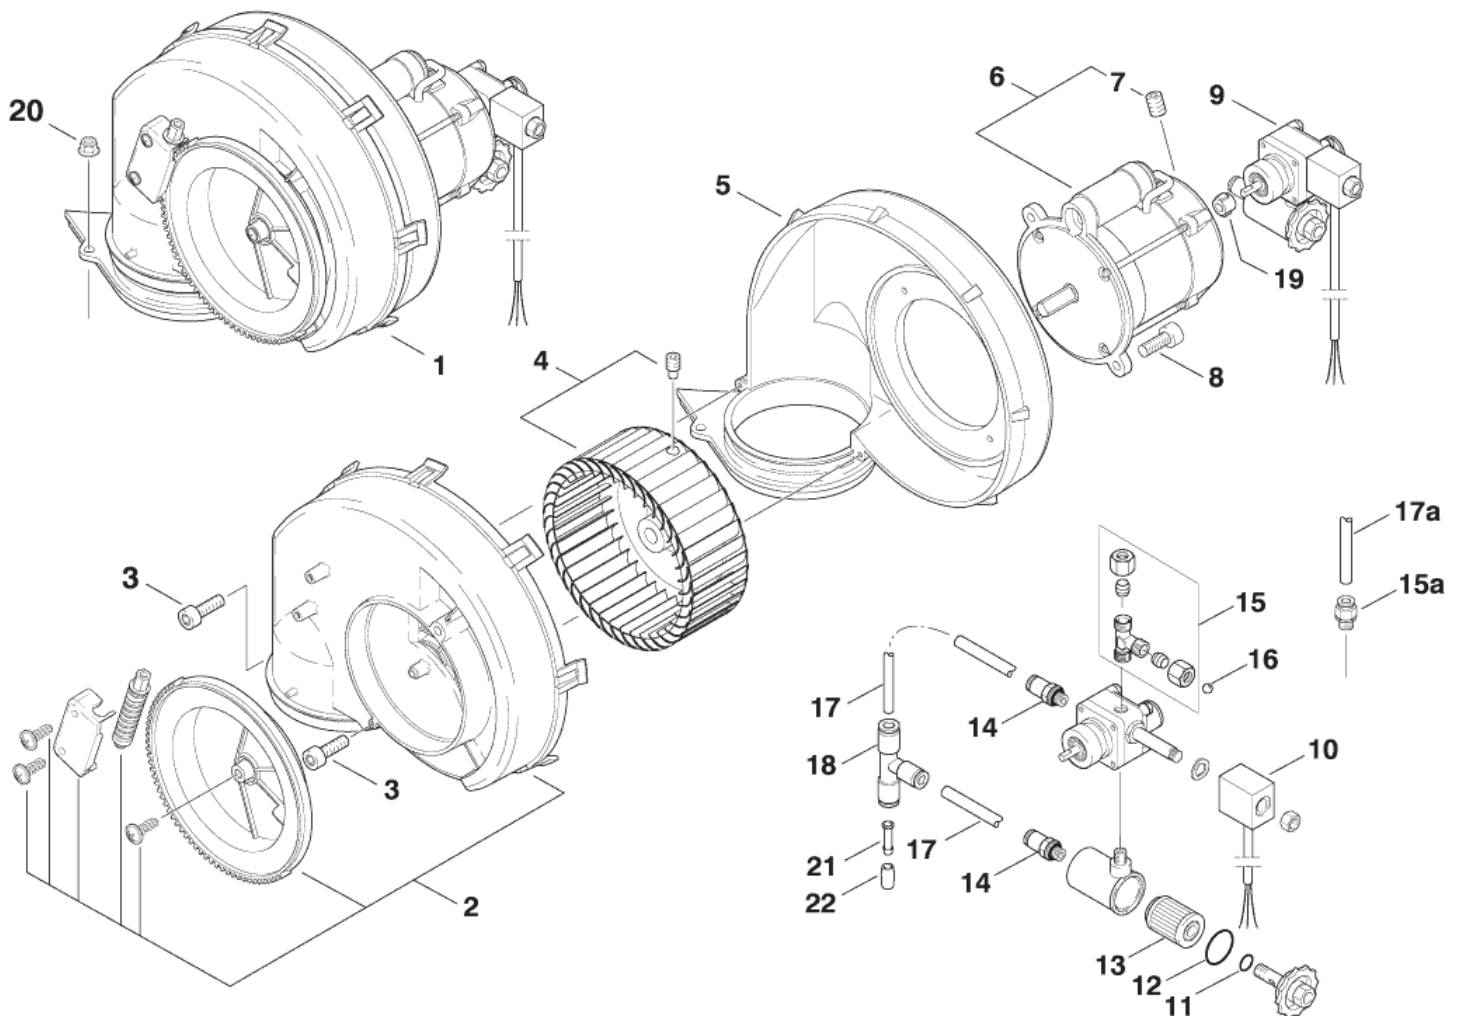

Gebläse

TRUCK BOOSTER

02-10-2012

ET-Liste-Nr.
TRUCK20

37

Gebläse

TRUCK BOOSTER

02-10-2012

ET-Liste-Nr.
TRUCK20

38

Pos	Artikelnr.	Me	Beschreibung	
1	301000908	1	Gebläsegehäuse Vorm.	
1	301001395	1	Gebläse Gehäuse Kerosin	3x200V 50Hz, JP
2	301000852	1	Abdeckung Gebläse Vorm .	
3	32535	2	Zylinderschraube M5x16	
4	301000889	1	Gebläserad Ø160x60	
5	301000495	1	Gehäuse	
6	301000881	1	Brennermotor 390W/220 V	3x200V 50Hz, *JP*
6	301000882	1	Brennermotor 180W/230V/5 0Hz	
7	30180	1	Gewindestift M5x10 DIN 91 4	
8	4697	1	Zylinderschraube M6x16	
9	101117988	1	Ölpumpe SP55B 431 Kit	
9	101117989	1	Ölpumpe SP55B 4316 Kit	5-30D, 7-63D *JP*
10	101117987	1	Magnetspule 24V Kit	
11	9868	1	O-Ring Ø10x2,5	
12	40907	1	O-Ring Ø31,47x1,78	
13	1756	1	Filtereinsatz	
14	29599	2	Verschraubung Ø6 G1/8"R1 2"	
15	909100142	1	Verschraubung L-Einschr.	up to 27. april 2006
16	1804640	1	Kugel ø6 VA	up to 27. april 2006
17	17710	2	Rohr Ø 6x1 Meterware Kraftstoffleitung Kunstst	PLEASE INDICATE LENGTHS IN METRES WHEN ORDERING
18	28429	1	Steckverbindung T	up to 27. april 2006
19	1226	1	Kupplung	
20	12496	1	Sechskantmutter M6	
21	17519	1	SHL-TueLLE DN 6 D6X30 V A	up to 27. april 2006
15A	301002070	1	Steckverbinder ø4 G1/8" Verschr.NBR/Cuzn	from 26. april 2006
17A	909100141	1	Rohr Ø4x1 (Mewa)	from 26. april 2006