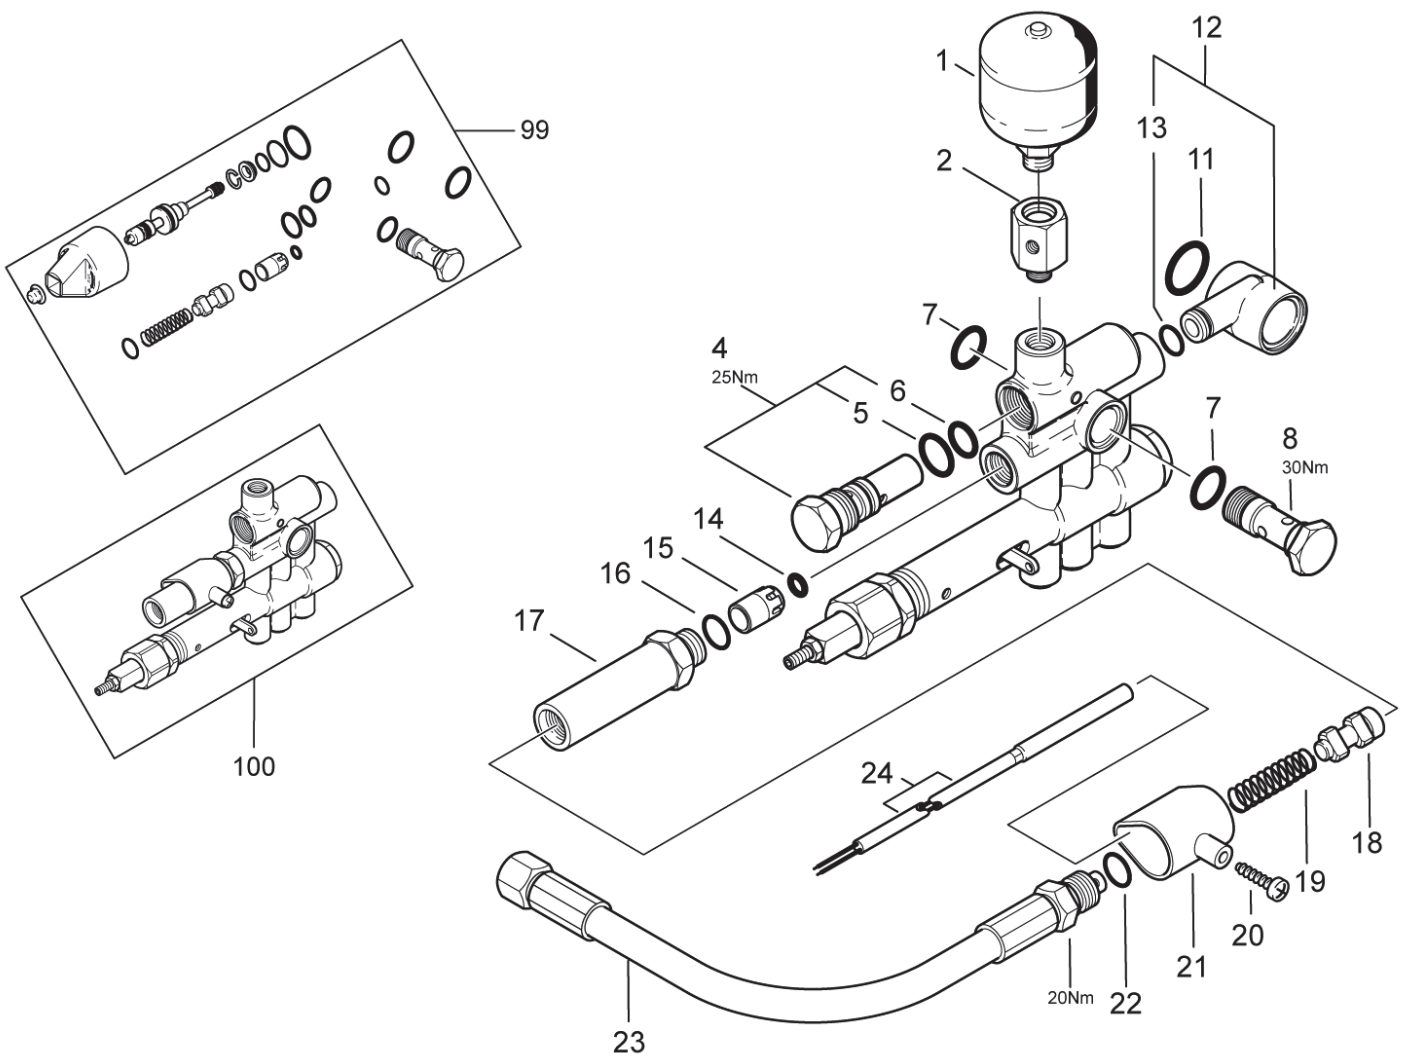

Motor pump unit (b) 7

TRUCK BOOSTER

02-10-2012

ET-Liste-Nr.
TRUCK34

27

Motor pump unit (b) 7

TRUCK BOOSTER

02-10-2012

ET-Liste-Nr.
TRUCK34

28

Pos	Artikelnr.	Me	Beschreibung	
1	63090	1	Hydrospeicher 0,14 250b ar	
2	107312001	1	Muffe	
4	301000911	1	Sicherheitsventil 250 ba r	
5	16443	1	O-Ring Ø17x2	part of pos. 99
6	62706	1	O-Ring Ø13x2	part of pos. 99
7	16443	2	O-Ring Ø17x2	part of pos. 99
8	62697	1	Hohlschraube G3/8	part of pos. 99
11	24347	2	CW O-Ring 21,0 x 2,5 D IN 3770	part of pos. 99
12	63058	1	Anschluss	
13	13739	1	O-Ring 10,0 X2,0 DIN 3770 NBR70	part of pos. 99
14	56519	1	O-Ring Ø6,5x3	part of pos. 99 and 100
15	301000905	1	Kolben Ø14,6x25,5	part of pos. 99 and 100
16	16998	1	O-Ring Ø14x1,5	part of pos. 99 and 100
17	62722	1	Hülse	part of pos. 100
18	63538	1	Kontaktkolben	part of pos. 99
19	6231	1	Druckfeder 0,5x11x44	part of pos. 99
20	10028	1	CW Ejotschraube KA50x14 WN1411 v erz	part of pos. 100
21	62399	1	Halter	part of pos. 100
22	62706	1	O-Ring Ø13x2	part of pos. 99
23	101406030	1	HD-Schlauch	
24	301002458	1	Rohrmagnetschalter ø8x75 (Ers. f. 301000694)	
99	301001195	1	Reparatursatz RS-Block	
100	301000903	1	Regelsicherheitsblock "Ne pt.5" (3 - phasig)