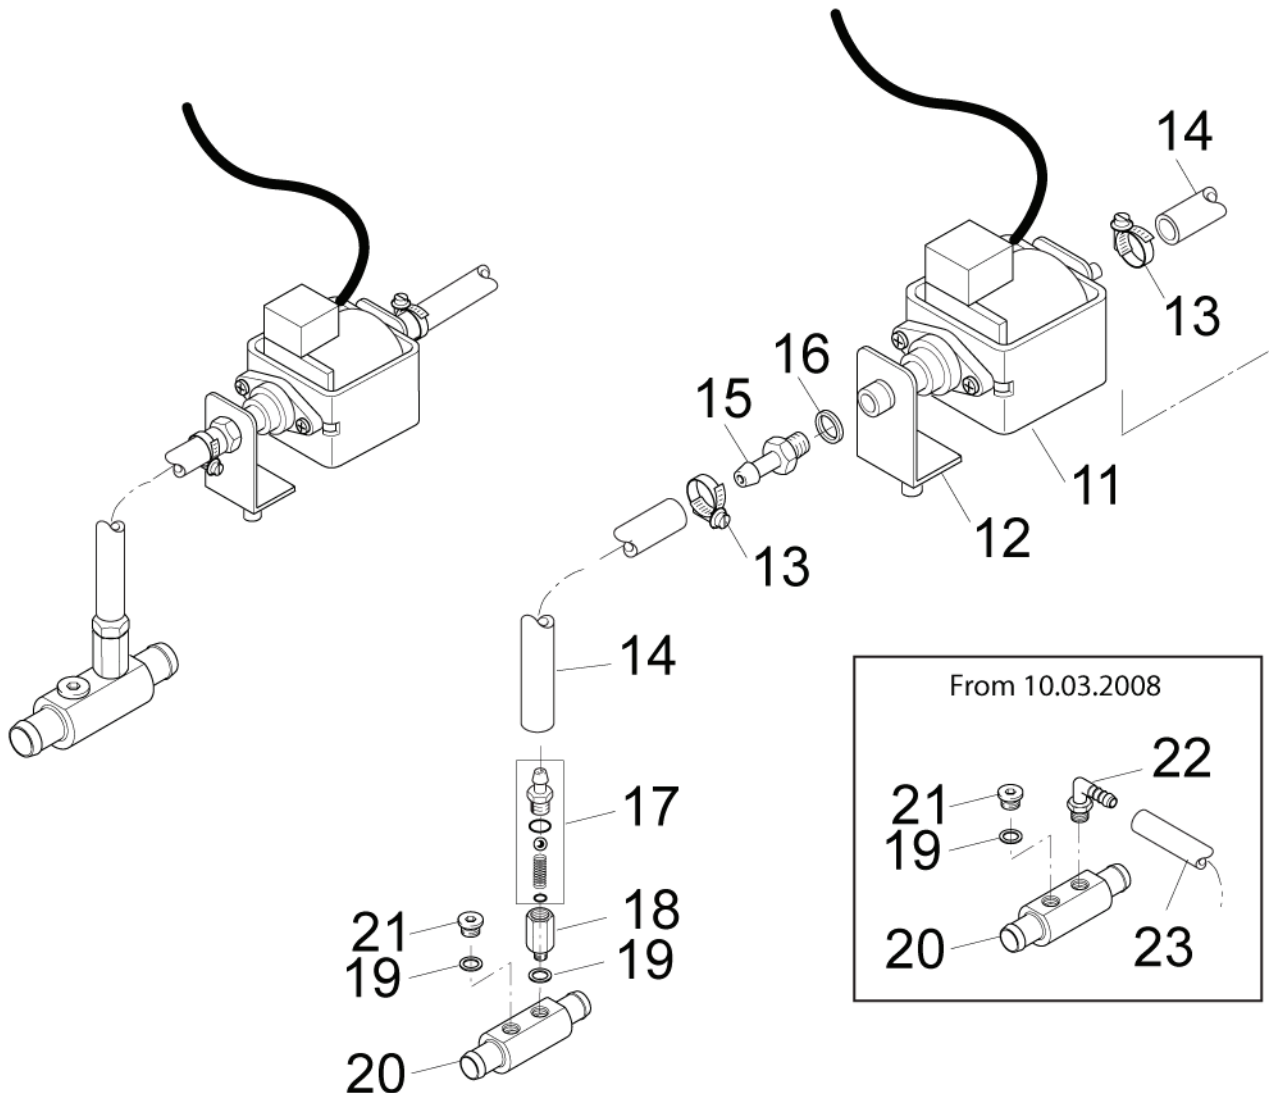

Dosing - and detergent unit

TRUCK BOOSTER

02-10-2012

ET-Liste-Nr.
TRUCK06

7

Ersatzteile auf www.gluesing.net

Dosing - and detergent unit

TRUCK BOOSTER

02-10-2012

ET-Liste-Nr.
TRUCK06

8

Pos	Artikelnr.	Me	Beschreibung	
1	909100207	1	Drehknopf 4kt. (Blau)	Up to 10.03.2008
2	107319132	1	LABEL A B	Up to 10.03.2008
3	1803519	2	SHEET METAL SCREW BZ 6X6	Up to 10.03.2008
4	9868	1	O-Ring Ø10x2,5	Up to 10.03.2008
5	301001000	1	Dosierventil Ø51x70	Up to 10.03.2008
6	11654	4	Schlauchklemme Ø11,5	Up to 10.03.2008
7	4973	4	CW Schlauch ° 6x3,0 MeW	Up to 10.03.2008
8	17508	1	Fussventil	Up to 10.03.2008
11	107316070	1	nicht mehr lieferbar Chemiepumpe mit Kabel MUL	See SPW-039 New Adjustable Detergent Pump
12	7090720	1	PUMPENKONSOLE #20, MULTIV AC	Up to 10.03.2008
13	1807593	2	Schelle 7-13 mm, Rostfrei	Up to 10.03.2008
14	4973	1	CW Schlauch ° 6x3,0 MeW	Up to 10.03.2008
15	107318006	1	Schlauchtülle ø6 x G1/8	Up to 10.03.2008
16	3004303	1	O-Ring 6,07x 1,78 ARP AS 568 A NBR90	Up to 10.03.2008
17	1119406	1	Reparatursatz Rueckschlag ventil	Up to 10.03.2008
18	107318004	1	Muffennippel	Up to 10.03.2008
19	2838	1	CW Dichtring 10,0x 14x 3 ,0 DIN	
20	107318005	1	Verteiler mit Schlauchtülle	
21	6180660	1	Pfropfen	
22	101609375	1	Schlauchtülle ø4 1/8 Winkel blau	From 10.03.2008
23	107318062	1	Silikonschlauch 5 Meter (Ers.f.5226306 MEWA)	From 10.03.2008

See Technical Service Bulletin SPW-039 New Adjustable Detergent Pump

Ersatzteile auf www.gluesing.net